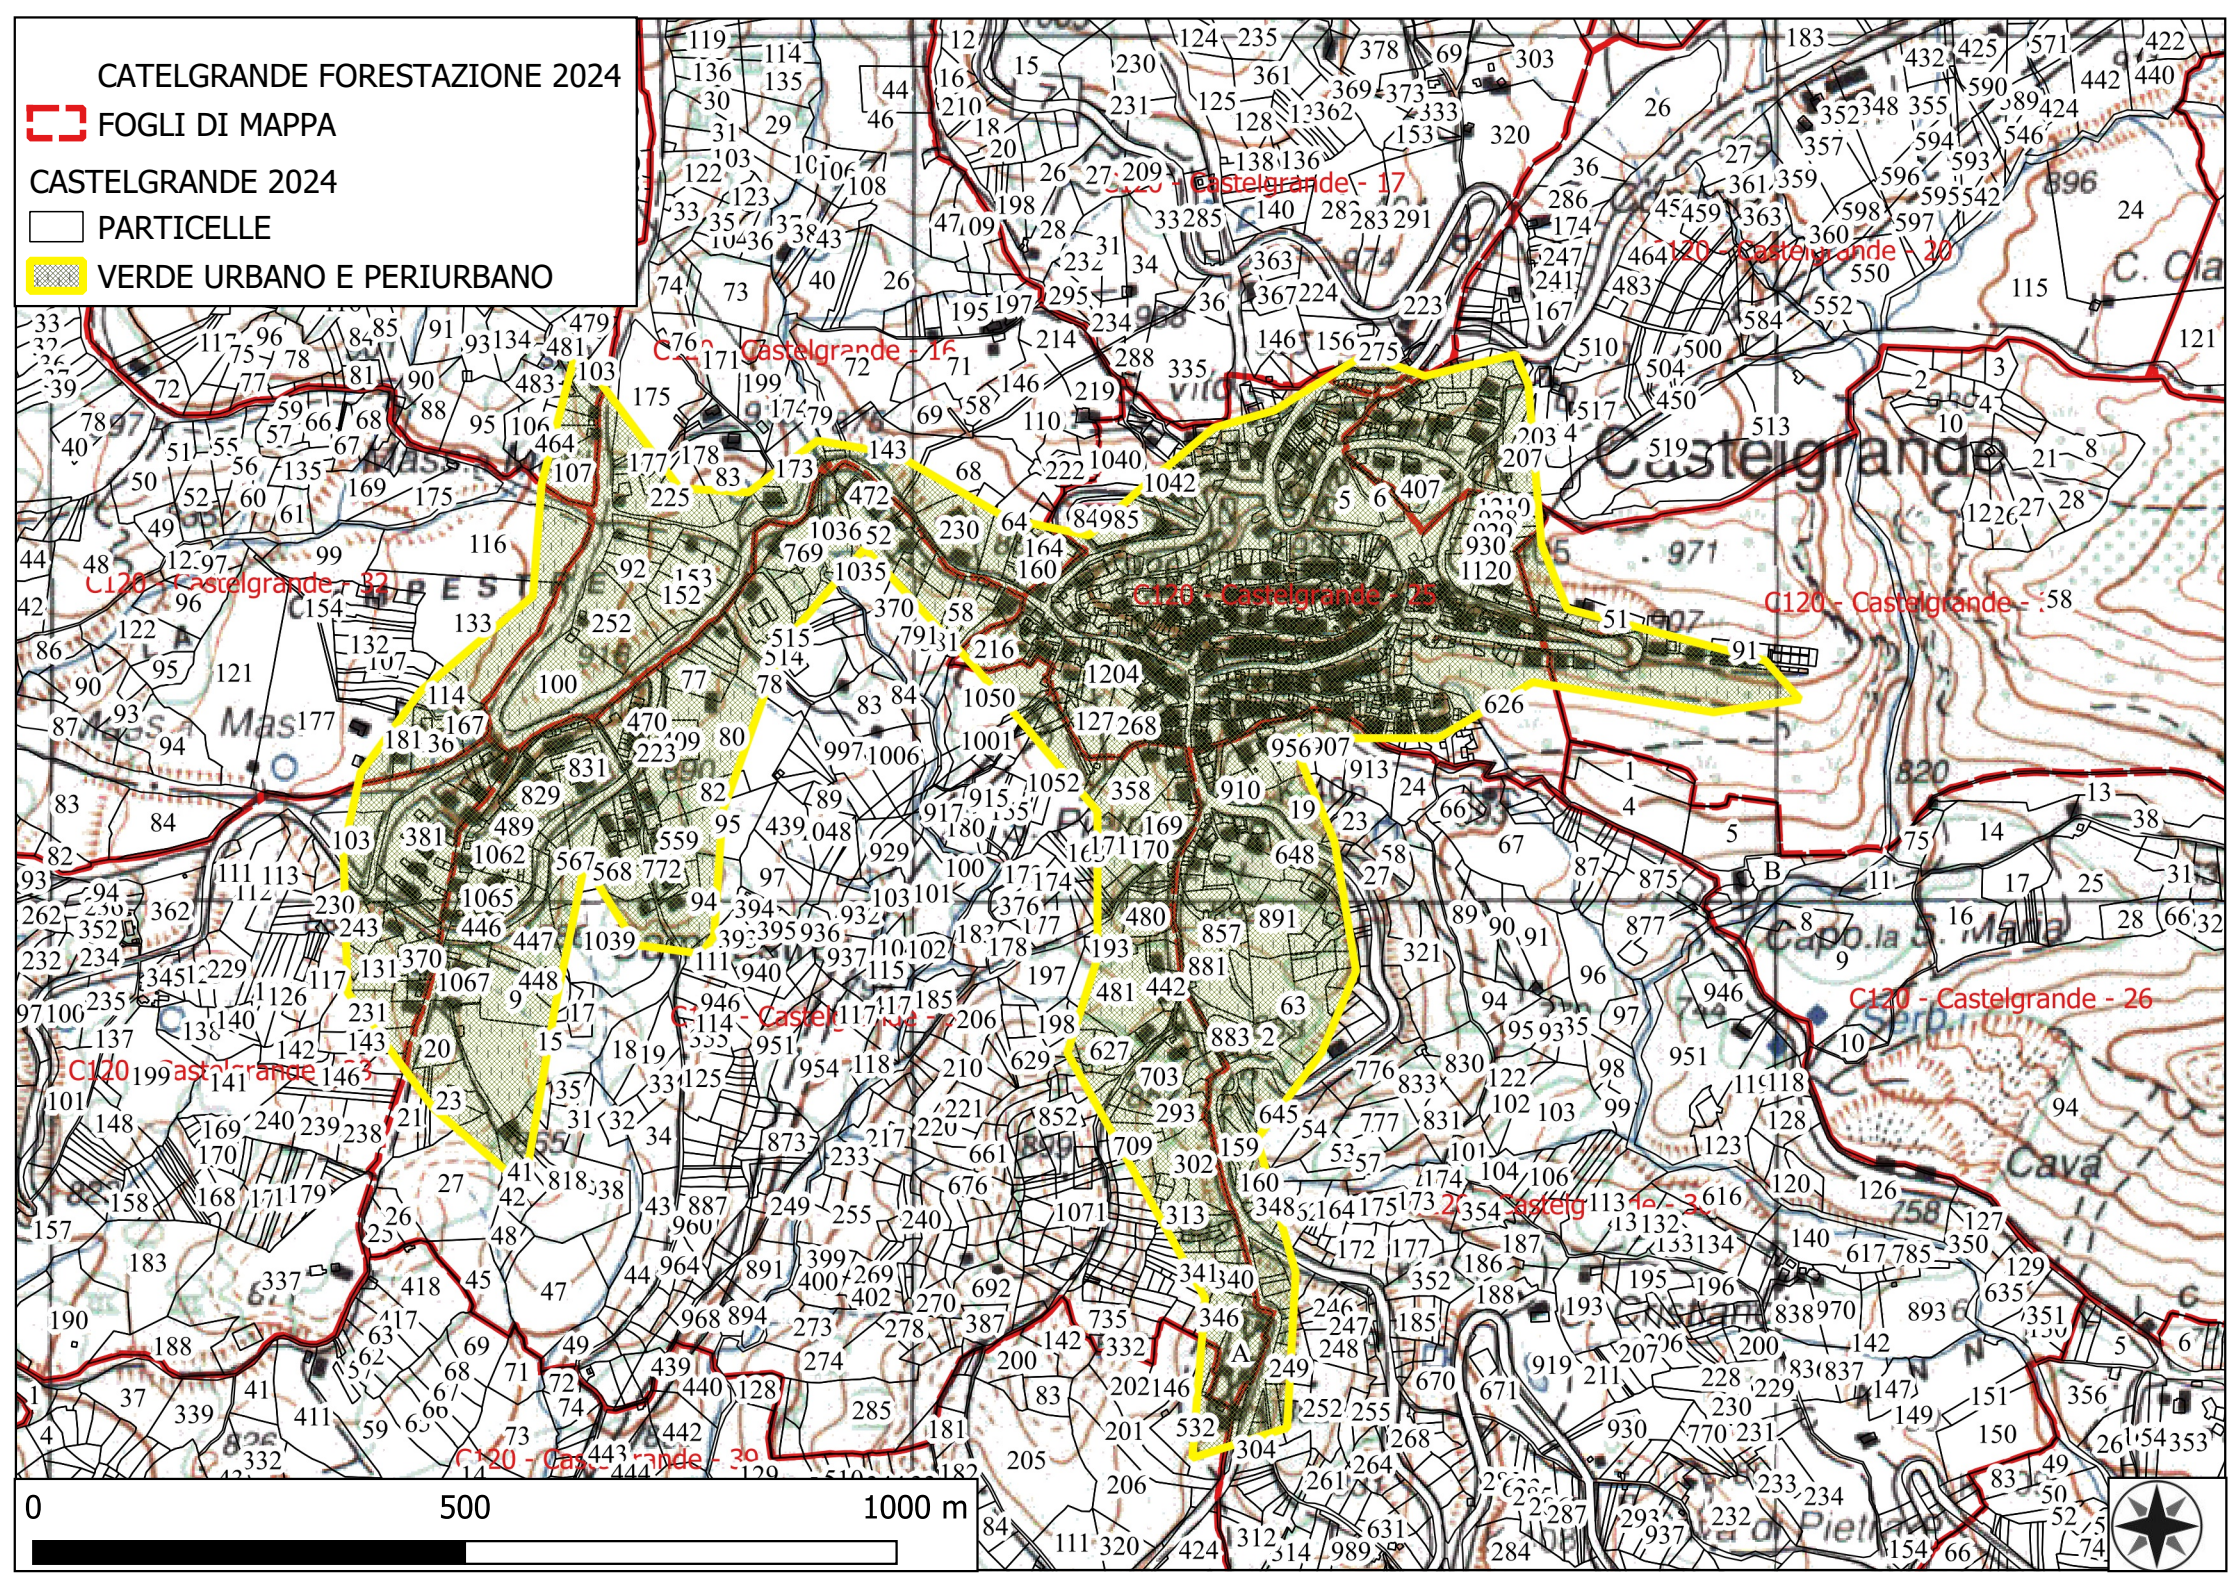

CATELGRANDE FORESTAZIONE 2024

 FOGLI DI MAPPA

CASTELGRANDE 2024

 PARTICELLE

 VERDE URBANO E PERIURBANO

0 500 1000 m