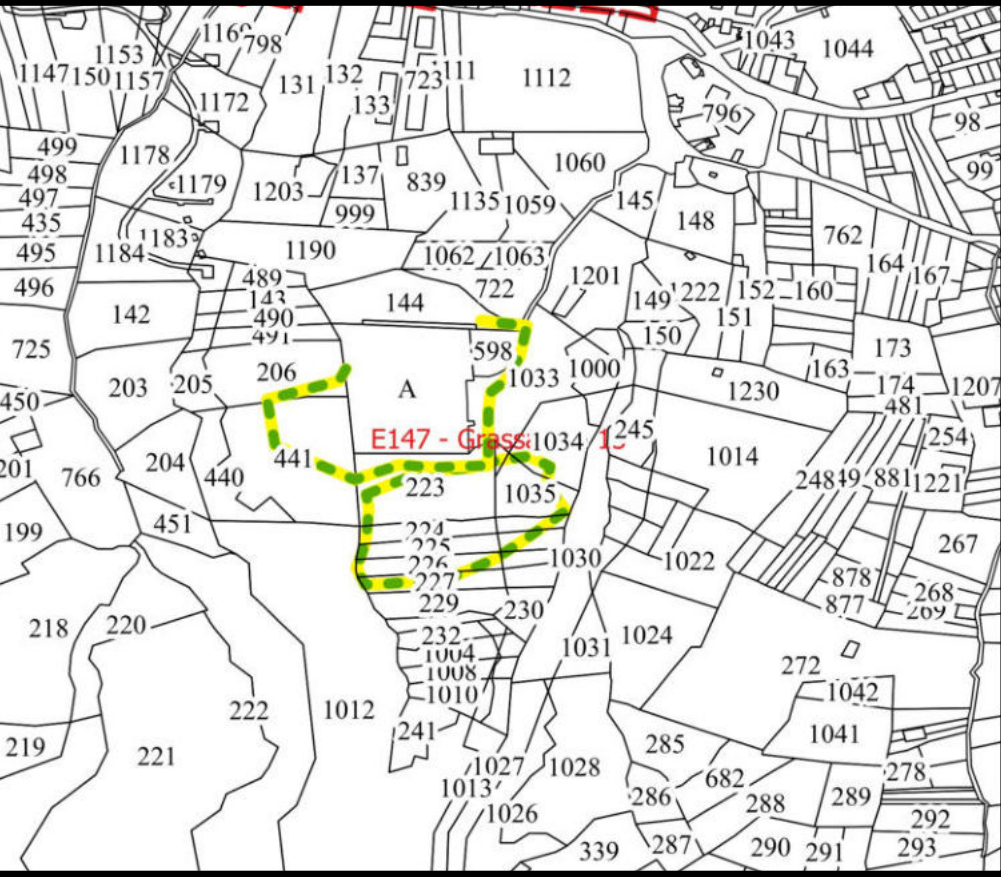

**Legenda**

GRASSANO FORESTAZIONE 2024

 FOGLI CATASTALI

 VERDE URBANO E PERIURBANO

GRASSANO 2024

 PARTICELLE

0.053 0 0.053 0.106 0.159 0.212 km

**Legenda**

GRASSANO FORESTAZIONE 2024

 FOGLI CATASTALI

GRASSANO 2024

 PARTICELLE

 MANUTENZIONE FASCIE ANTINCENDIO

0.053 0 0.053 0.106 0.159 0.212 km

**Legenda**

GRASSANO FORESTAZIONE 2024