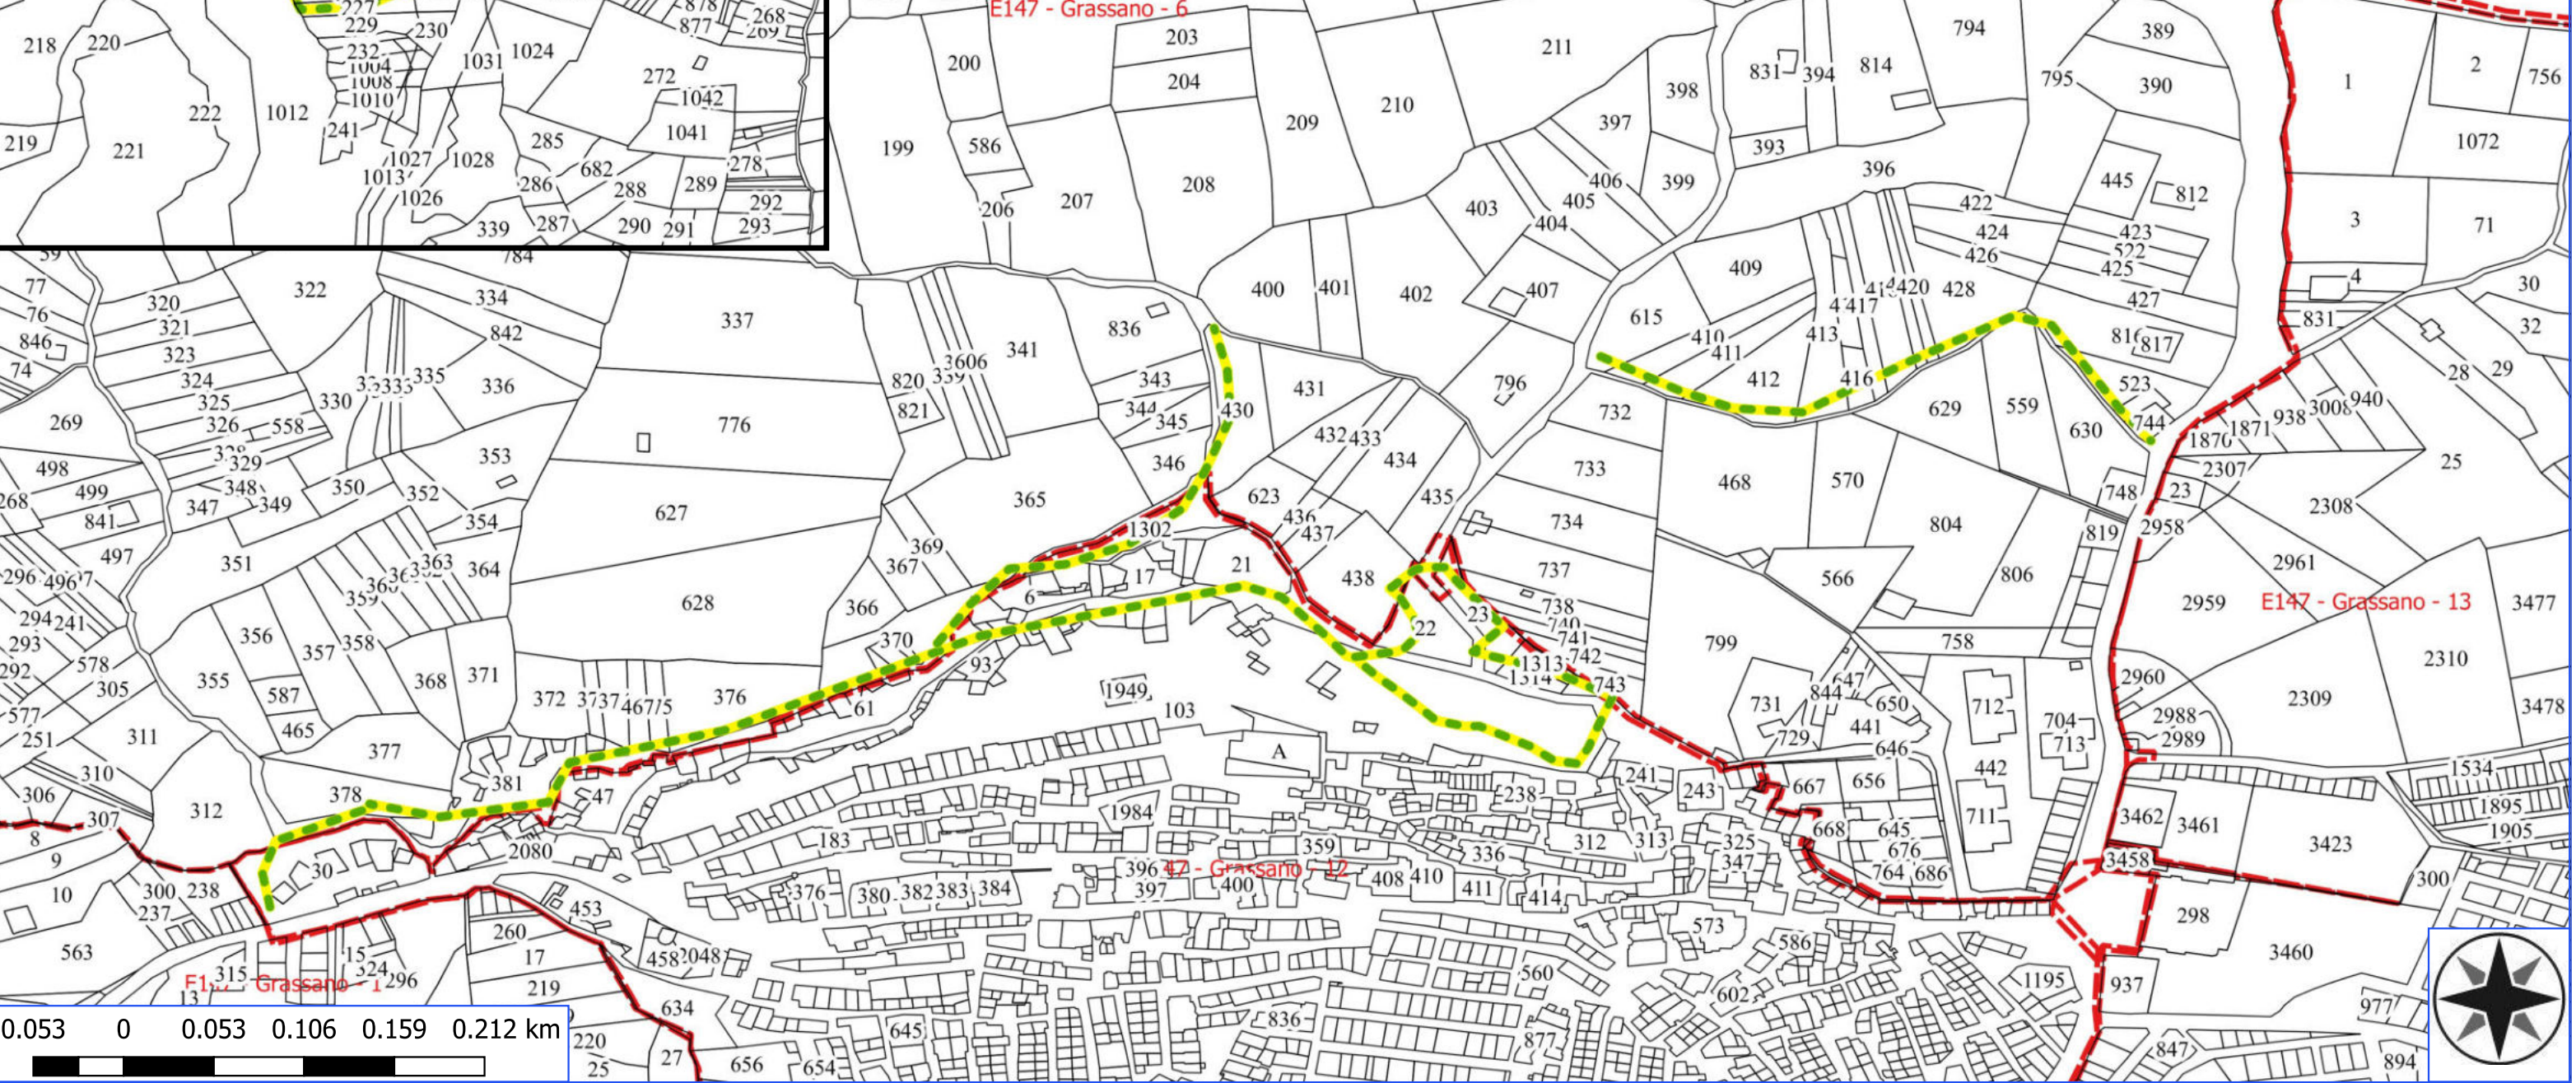

**Legenda**

GRASSANO FORESTAZIONE 2024

 FOGLI CATASTALI

 VERDE URBANO E PERIURBANO

GRASSANO 2024

 PARTICELLE

0.053 0 0.053 0.106 0.159 0.212 km

**Legenda**

GRASSANO FORESTAZIONE 2024

 FOGLI CATASTALI

GRASSANO 2024

 PARTICELLE

 MANUTENZIONE FASCIE ANTINCENDIO

0.053 0 0.053 0.106 0.159 0.212 km

**Legenda**

GRASSANO FORESTAZIONE 2024

 FOGLI CATASTALI

GRASSANO 2024

 PARTICELLE

 DECESPUGLIAMENTO DEL TERRENO

**Legenda**

GRASSANO FORESTAZIONE 2024

 FOGLI CATASTALI

GRASSANO 2024

- ▶▶▶ PULIZIA CUNETTE
- ▶▶▶ DECESPUGLIAMENTO STRADALE

0 50 100 m