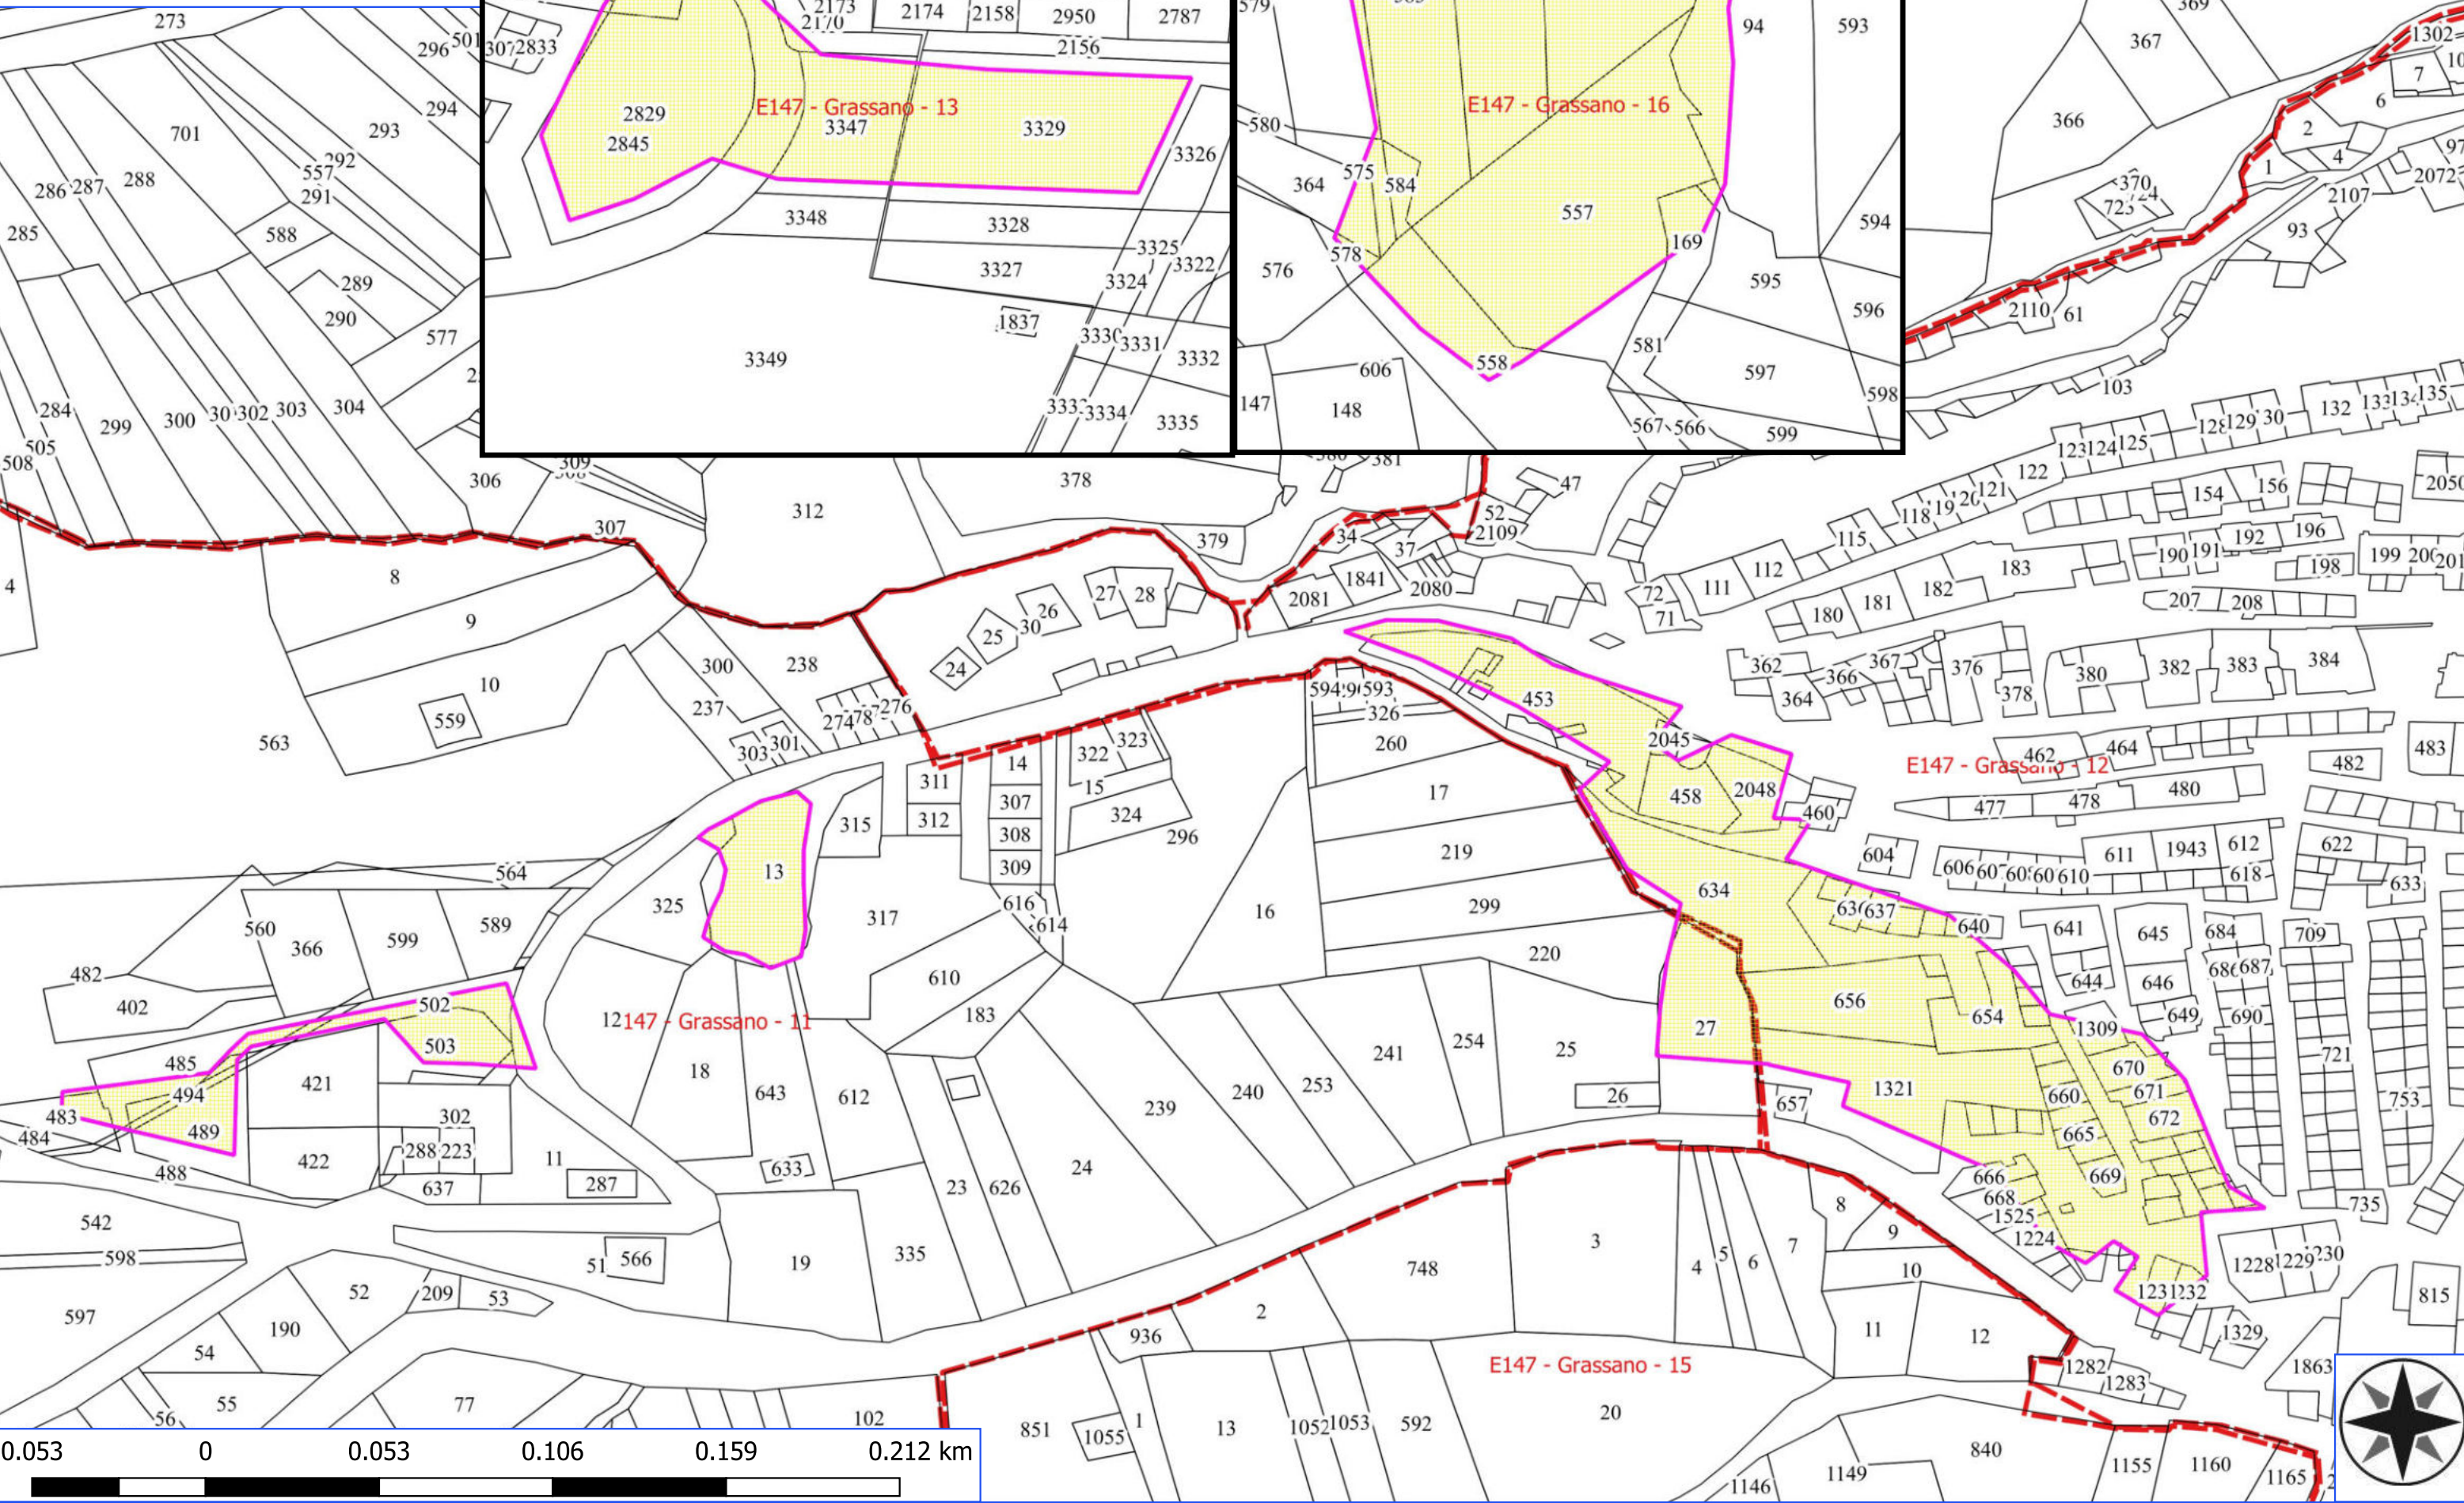

**Legenda**

GRASSANO FORESTAZIONE 2024

 FOGLI CATASTALI

 VERDE URBANO E PERIURBANO

GRASSANO 2024

 PARTICELLE

0.053 0 0.053 0.106 0.159 0.212 km

**Legenda**

GRASSANO FORESTAZIONE 2024

 FOGLI CATASTALI

GRASSANO 2024

 PARTICELLE

 MANUTENZIONE FASCIE ANTINCENDIO

0.053 0 0.053 0.106 0.159 0.212 km

**Legenda**

GRASSANO FORESTAZIONE 2024

 FOGLI CATASTALI

GRASSANO 2024

 PARTICELLE

 DECESPUGLIAMENTO DEL TERRENO

**Legenda**

GRASSANO FORESTAZIONE 2024

 FOGLI CATASTALI

GRASSANO 2024

- ▶▶▶ PULIZIA CUNETTE
- ▶▶▶ DECESPUGLIAMENTO STRADALE

0 50 100 m