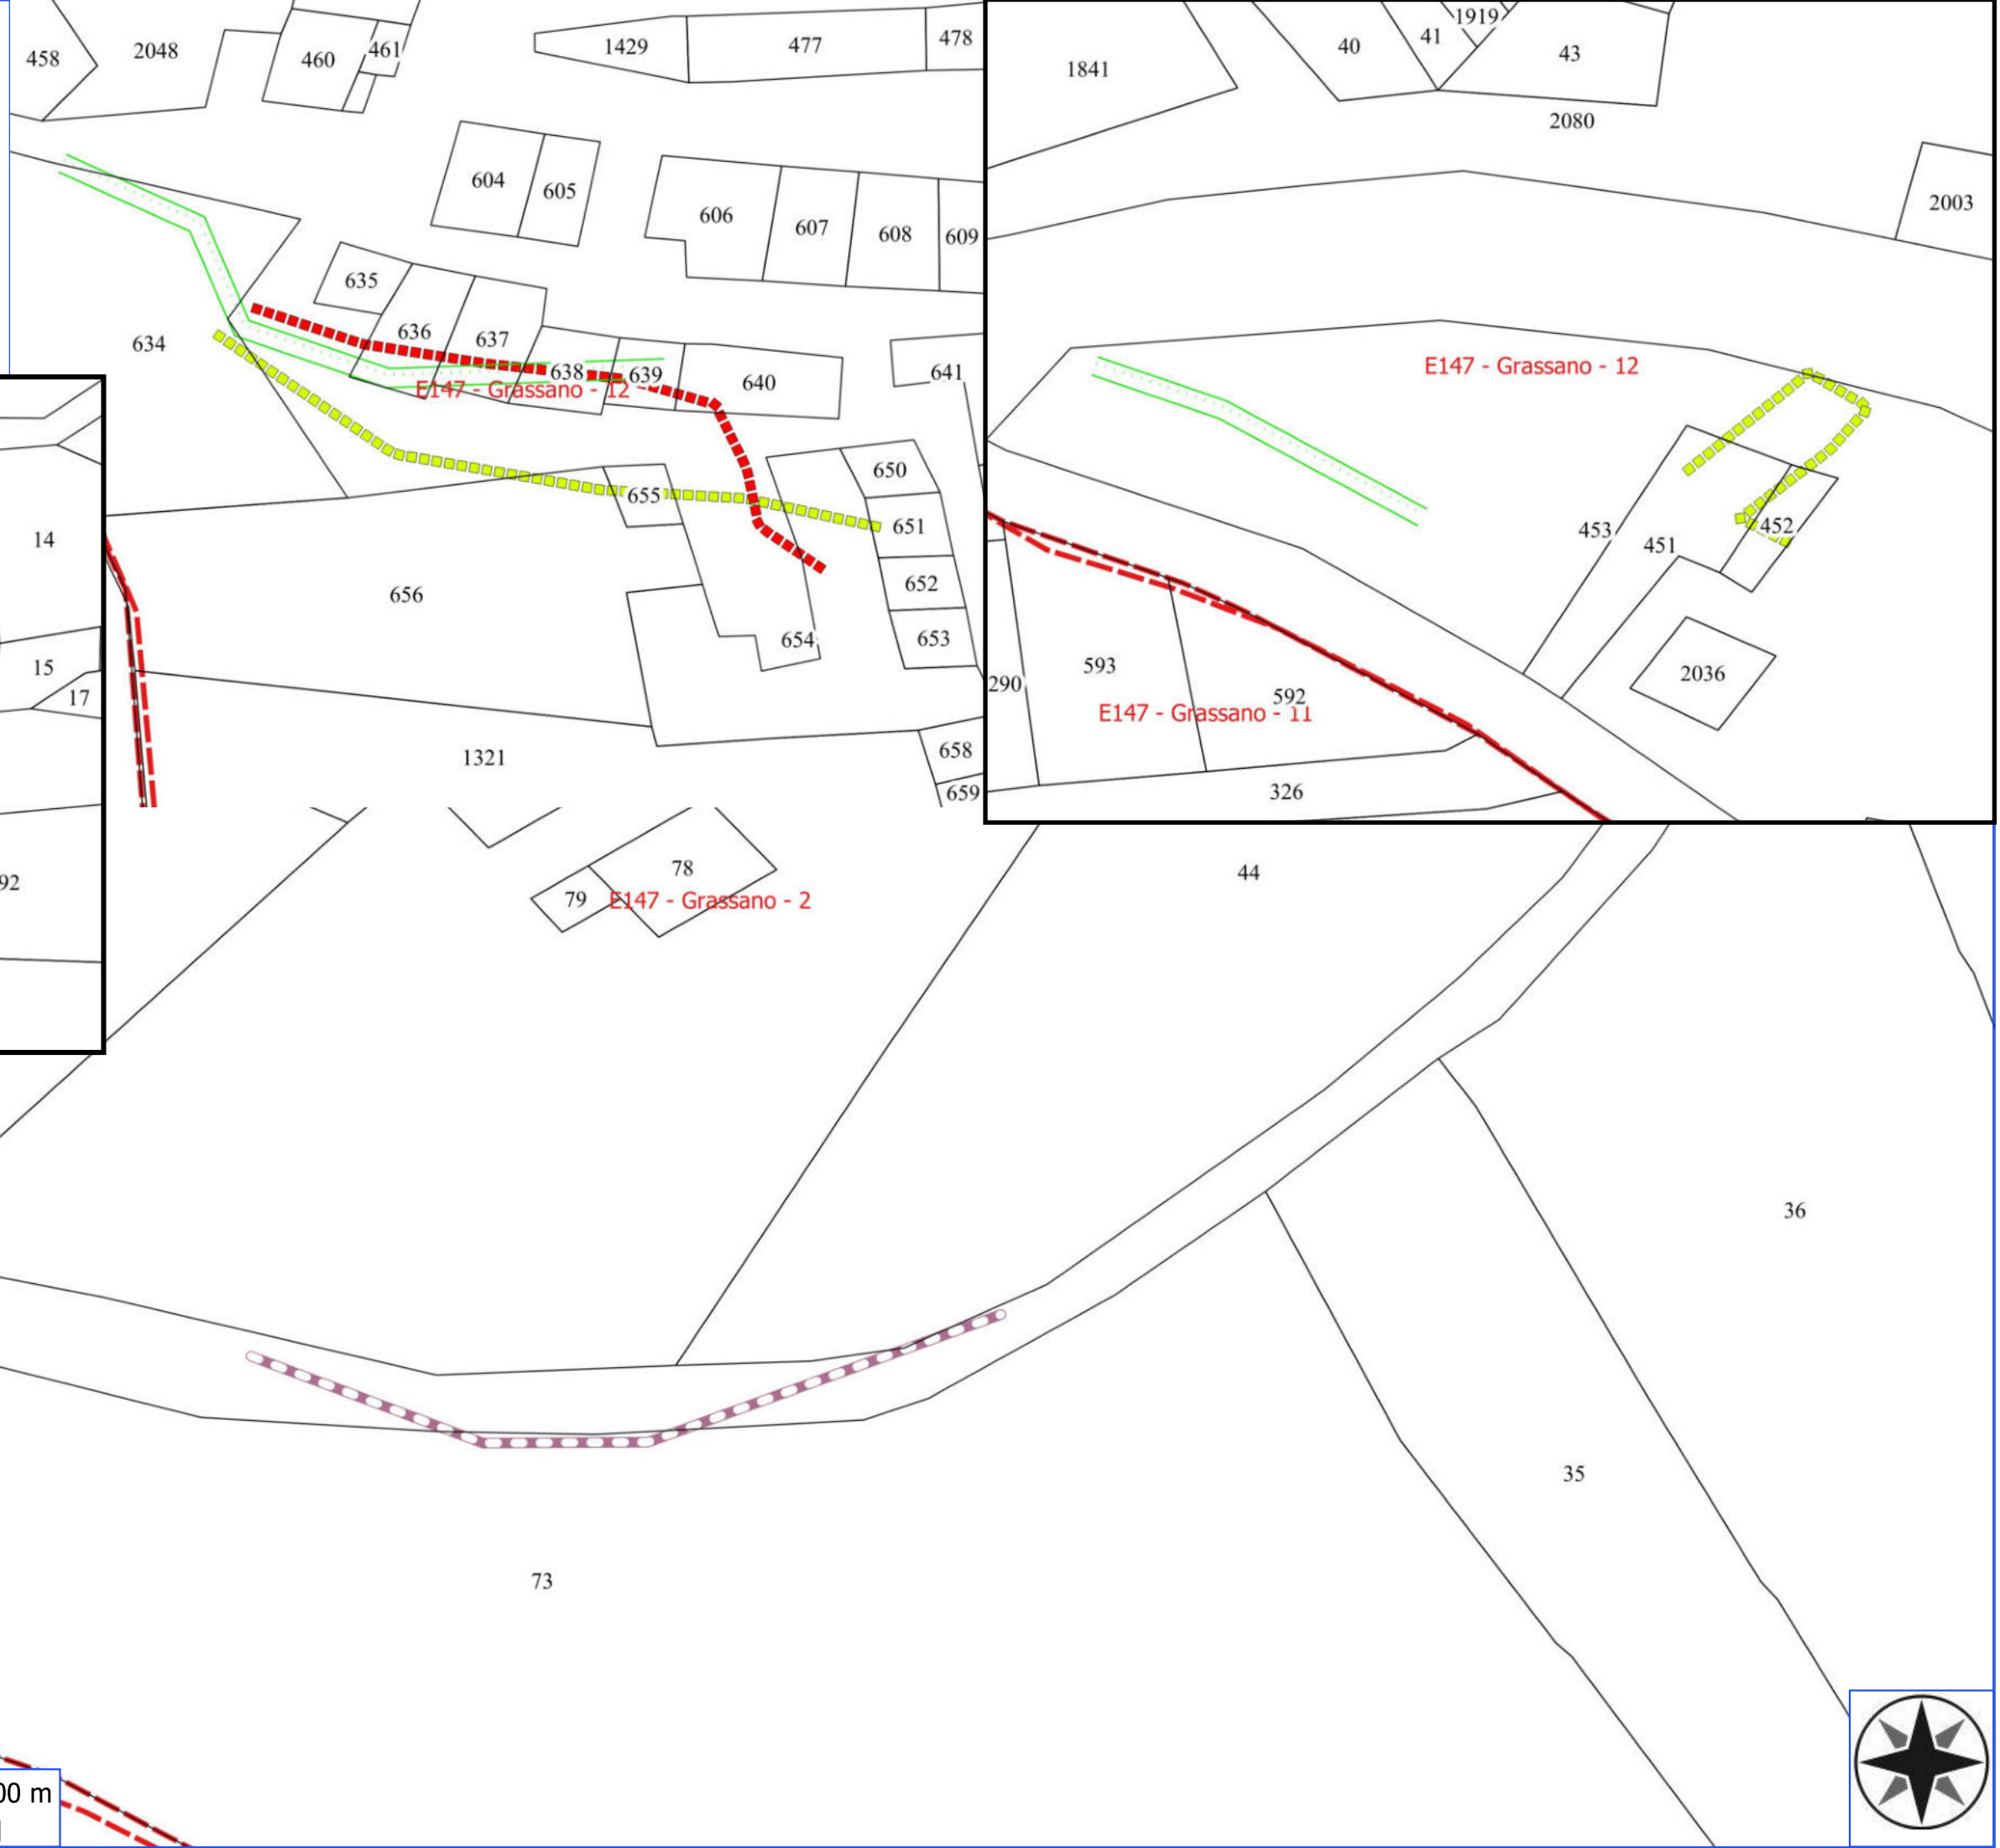

Legenda

GRASSANO FORESTAZIONE 2024

FOGLI CATASTALI

GRASSANO 2024

- PARTICELLE
- MURATURA IN PIETREME A SECCO
- CACESTRUZZO DUREVOLE NON STRUTTURALE
- STACCIONATA
- STABILIZZAZIONE PENDIO