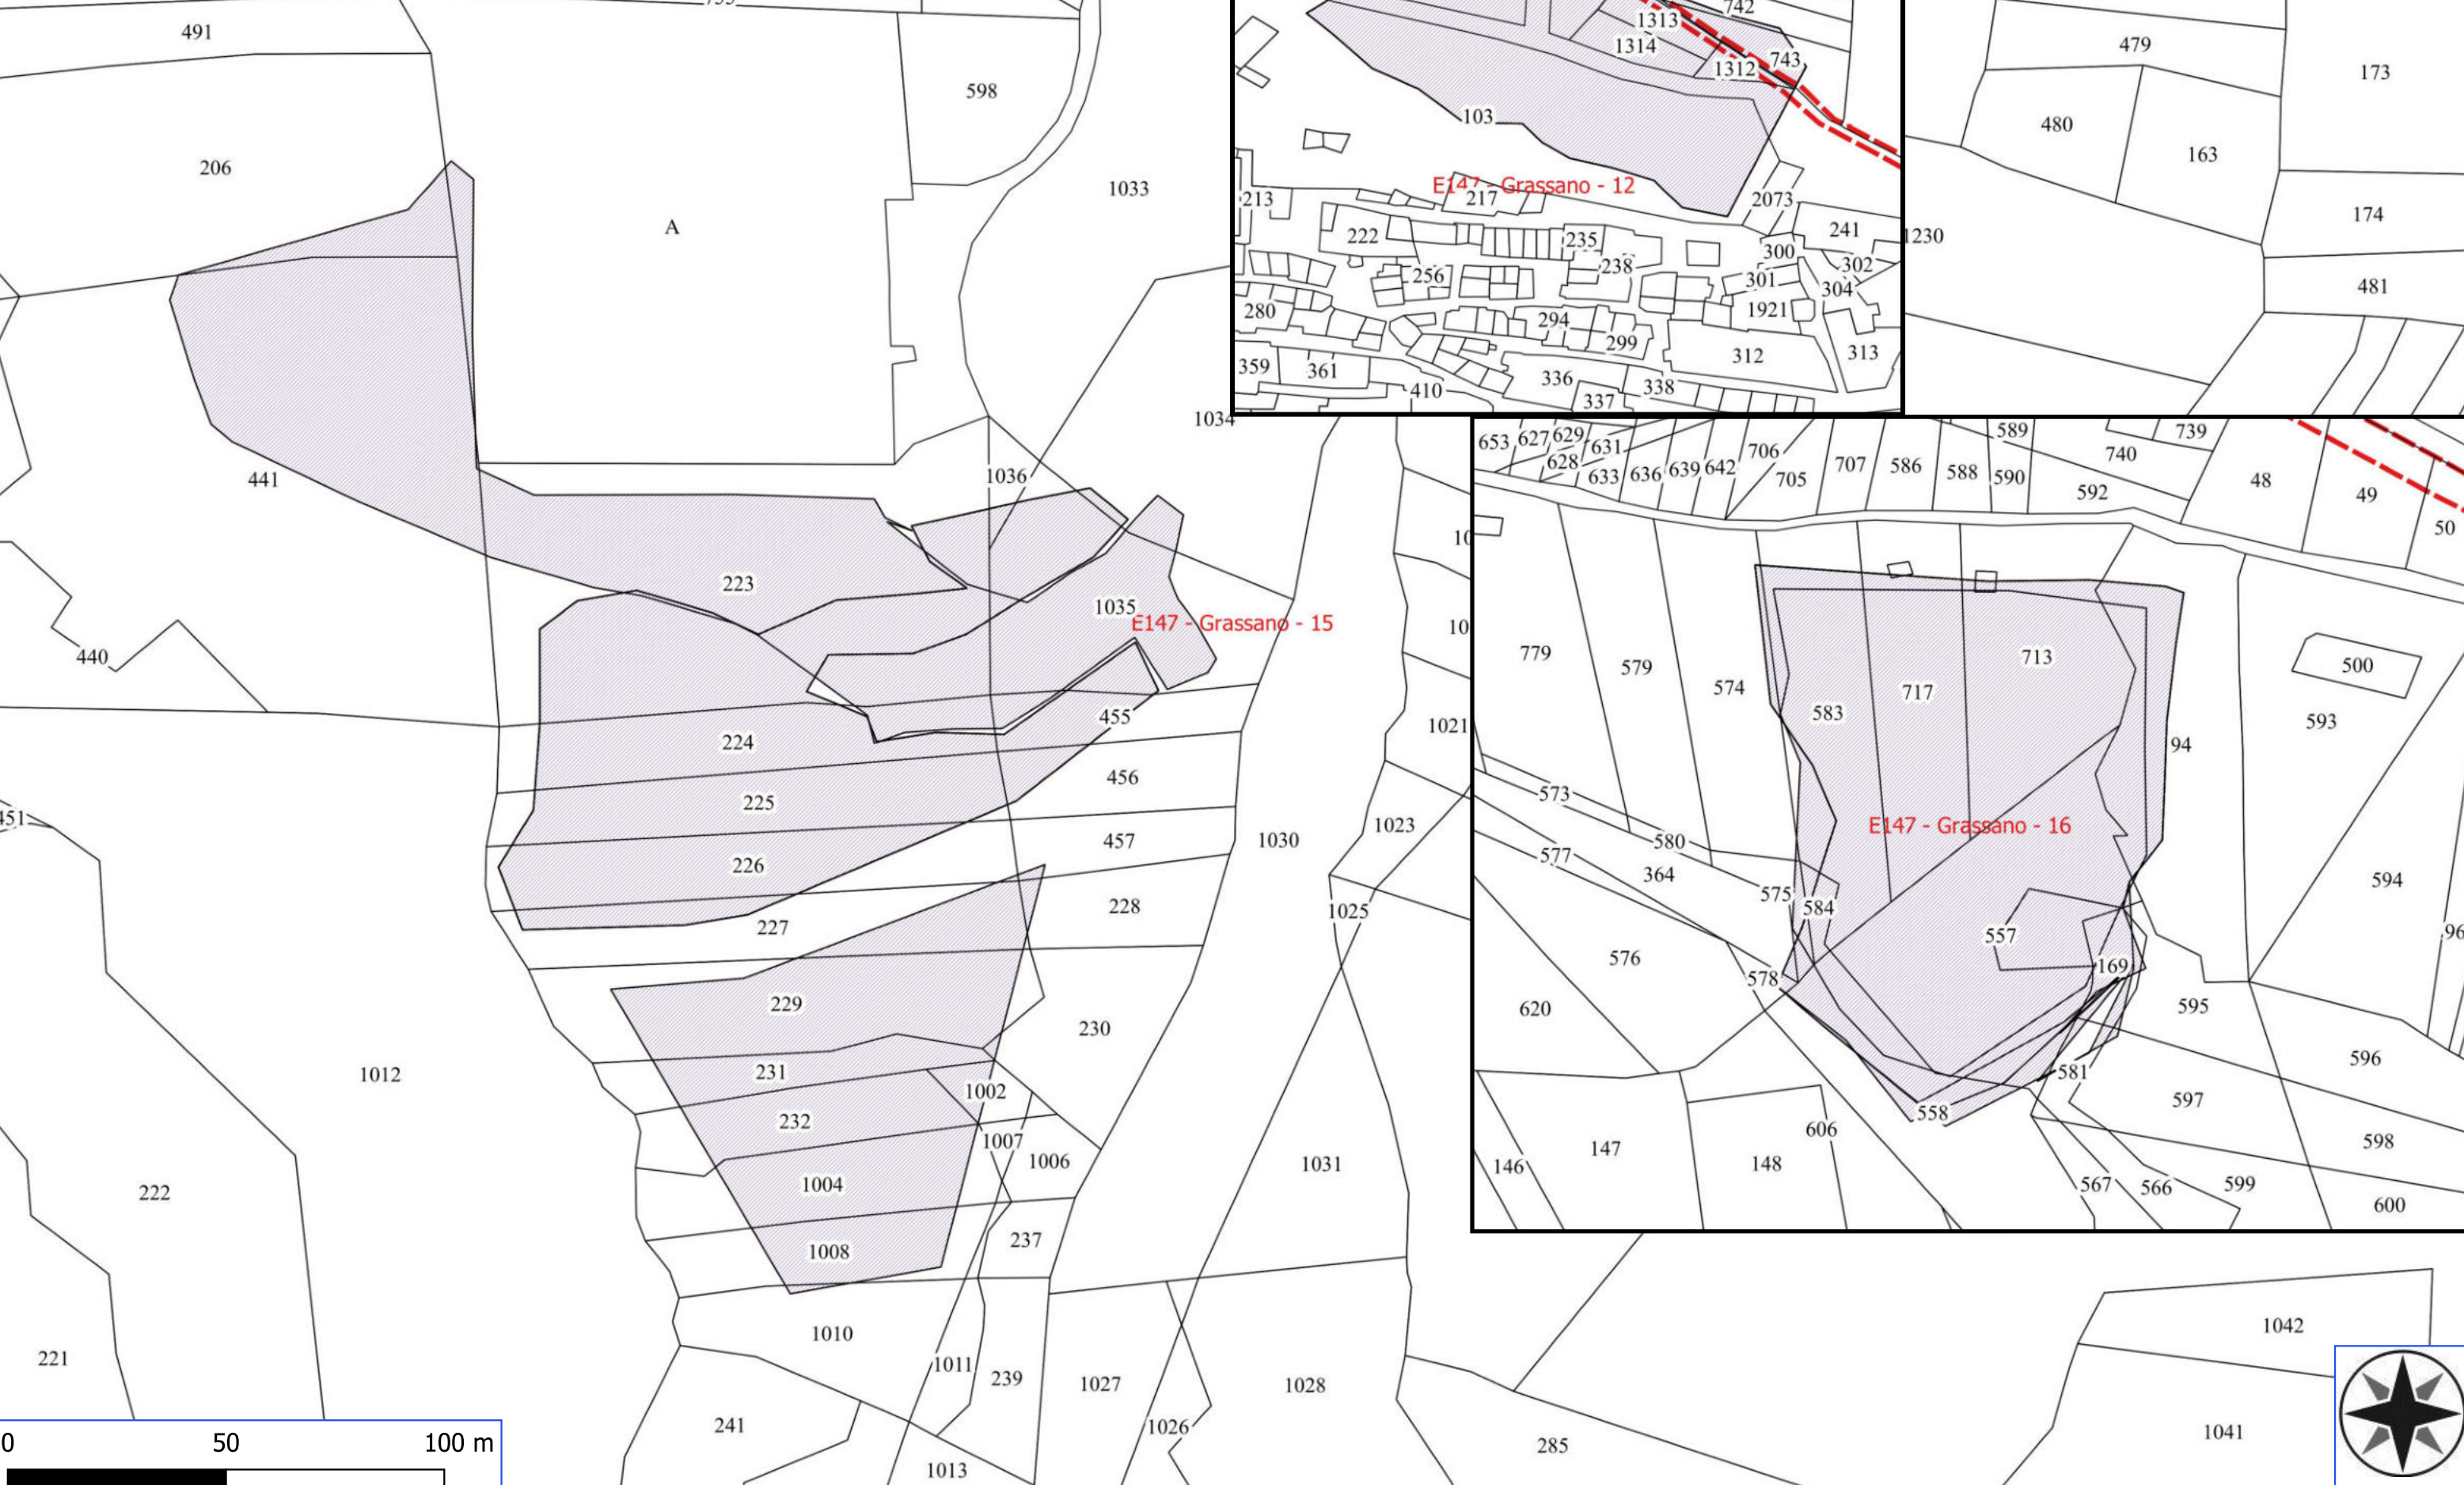

Legenda

GRASSANO FORESTAZIONE 2024

FOGLI CATASTALI

GRASSANO 2024

PARTICELLE

DIRADAMENTO SPALCATURA E MIGLIORAMENTO