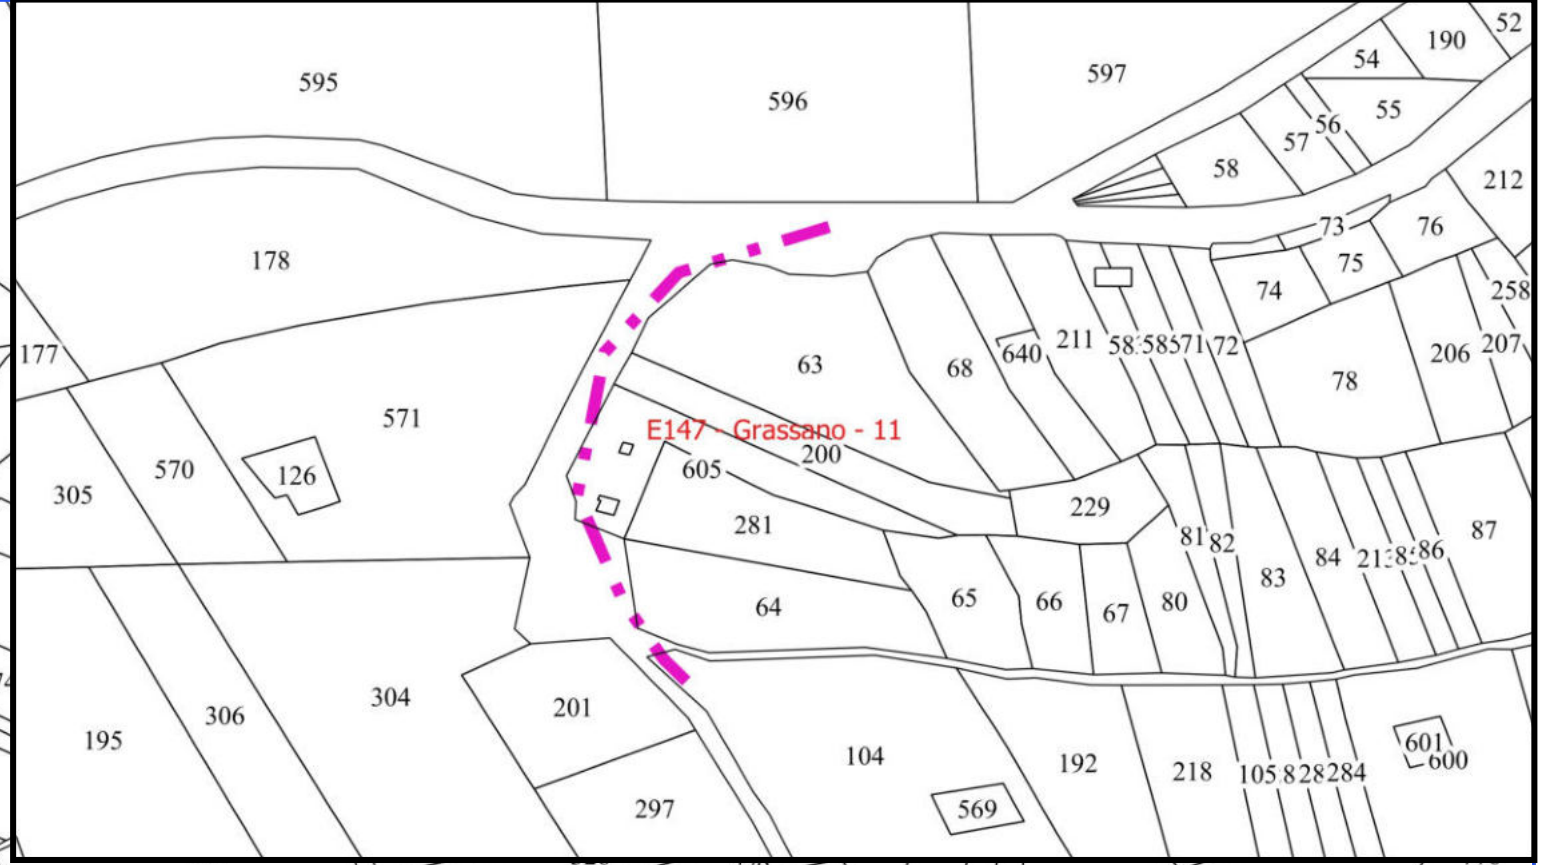

Legenda

GRASSANO FORESTAZIONE 2024

FOGLI CATASTALI

GRASSANO 2024

PARTICELLE

MANUTENZIONE PISTA FORESTALE

E147 - Grassano - 6

E147 - Grassano - 11

E147 - Grassano - 12