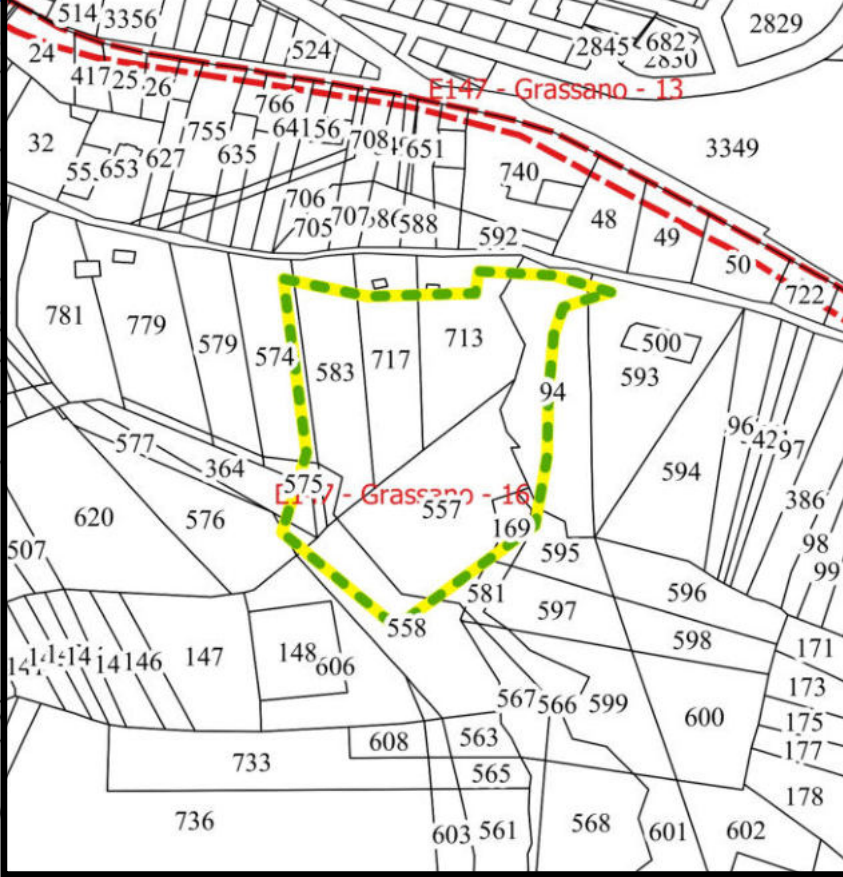

**Legenda**

GRASSANO FORESTAZIONE 2024

 FOGLI CATASTALI

 VERDE URBANO E PERIURBANO

GRASSANO 2024

 PARTICELLE

0.053 0 0.053 0.106 0.159 0.212 km

**Legenda**

GRASSANO FORESTAZIONE 2024

 FOGLI CATASTALI

GRASSANO 2024

 PARTICELLE

 MANUTENZIONE FASCIE ANTINCENDIO

0.053 0 0.053 0.106 0.159 0.212 km

**Legenda**

GRASSANO FORESTAZIONE 2024

 PARTICELLE

 PIANTUMAZIONE

0.053 0 0.053 0.106 0.159 0.212 km

**Legenda**

GRASSANO FORESTAZIONE 2024

 FOGLI CATASTALI

GRASSANO 2024

 PARTICELLE

- ▶▶▶ PULIZIA CUNETTE
- ▶▶▶ DECESPUGLIAMENTO STRADALE

0 50 100 m