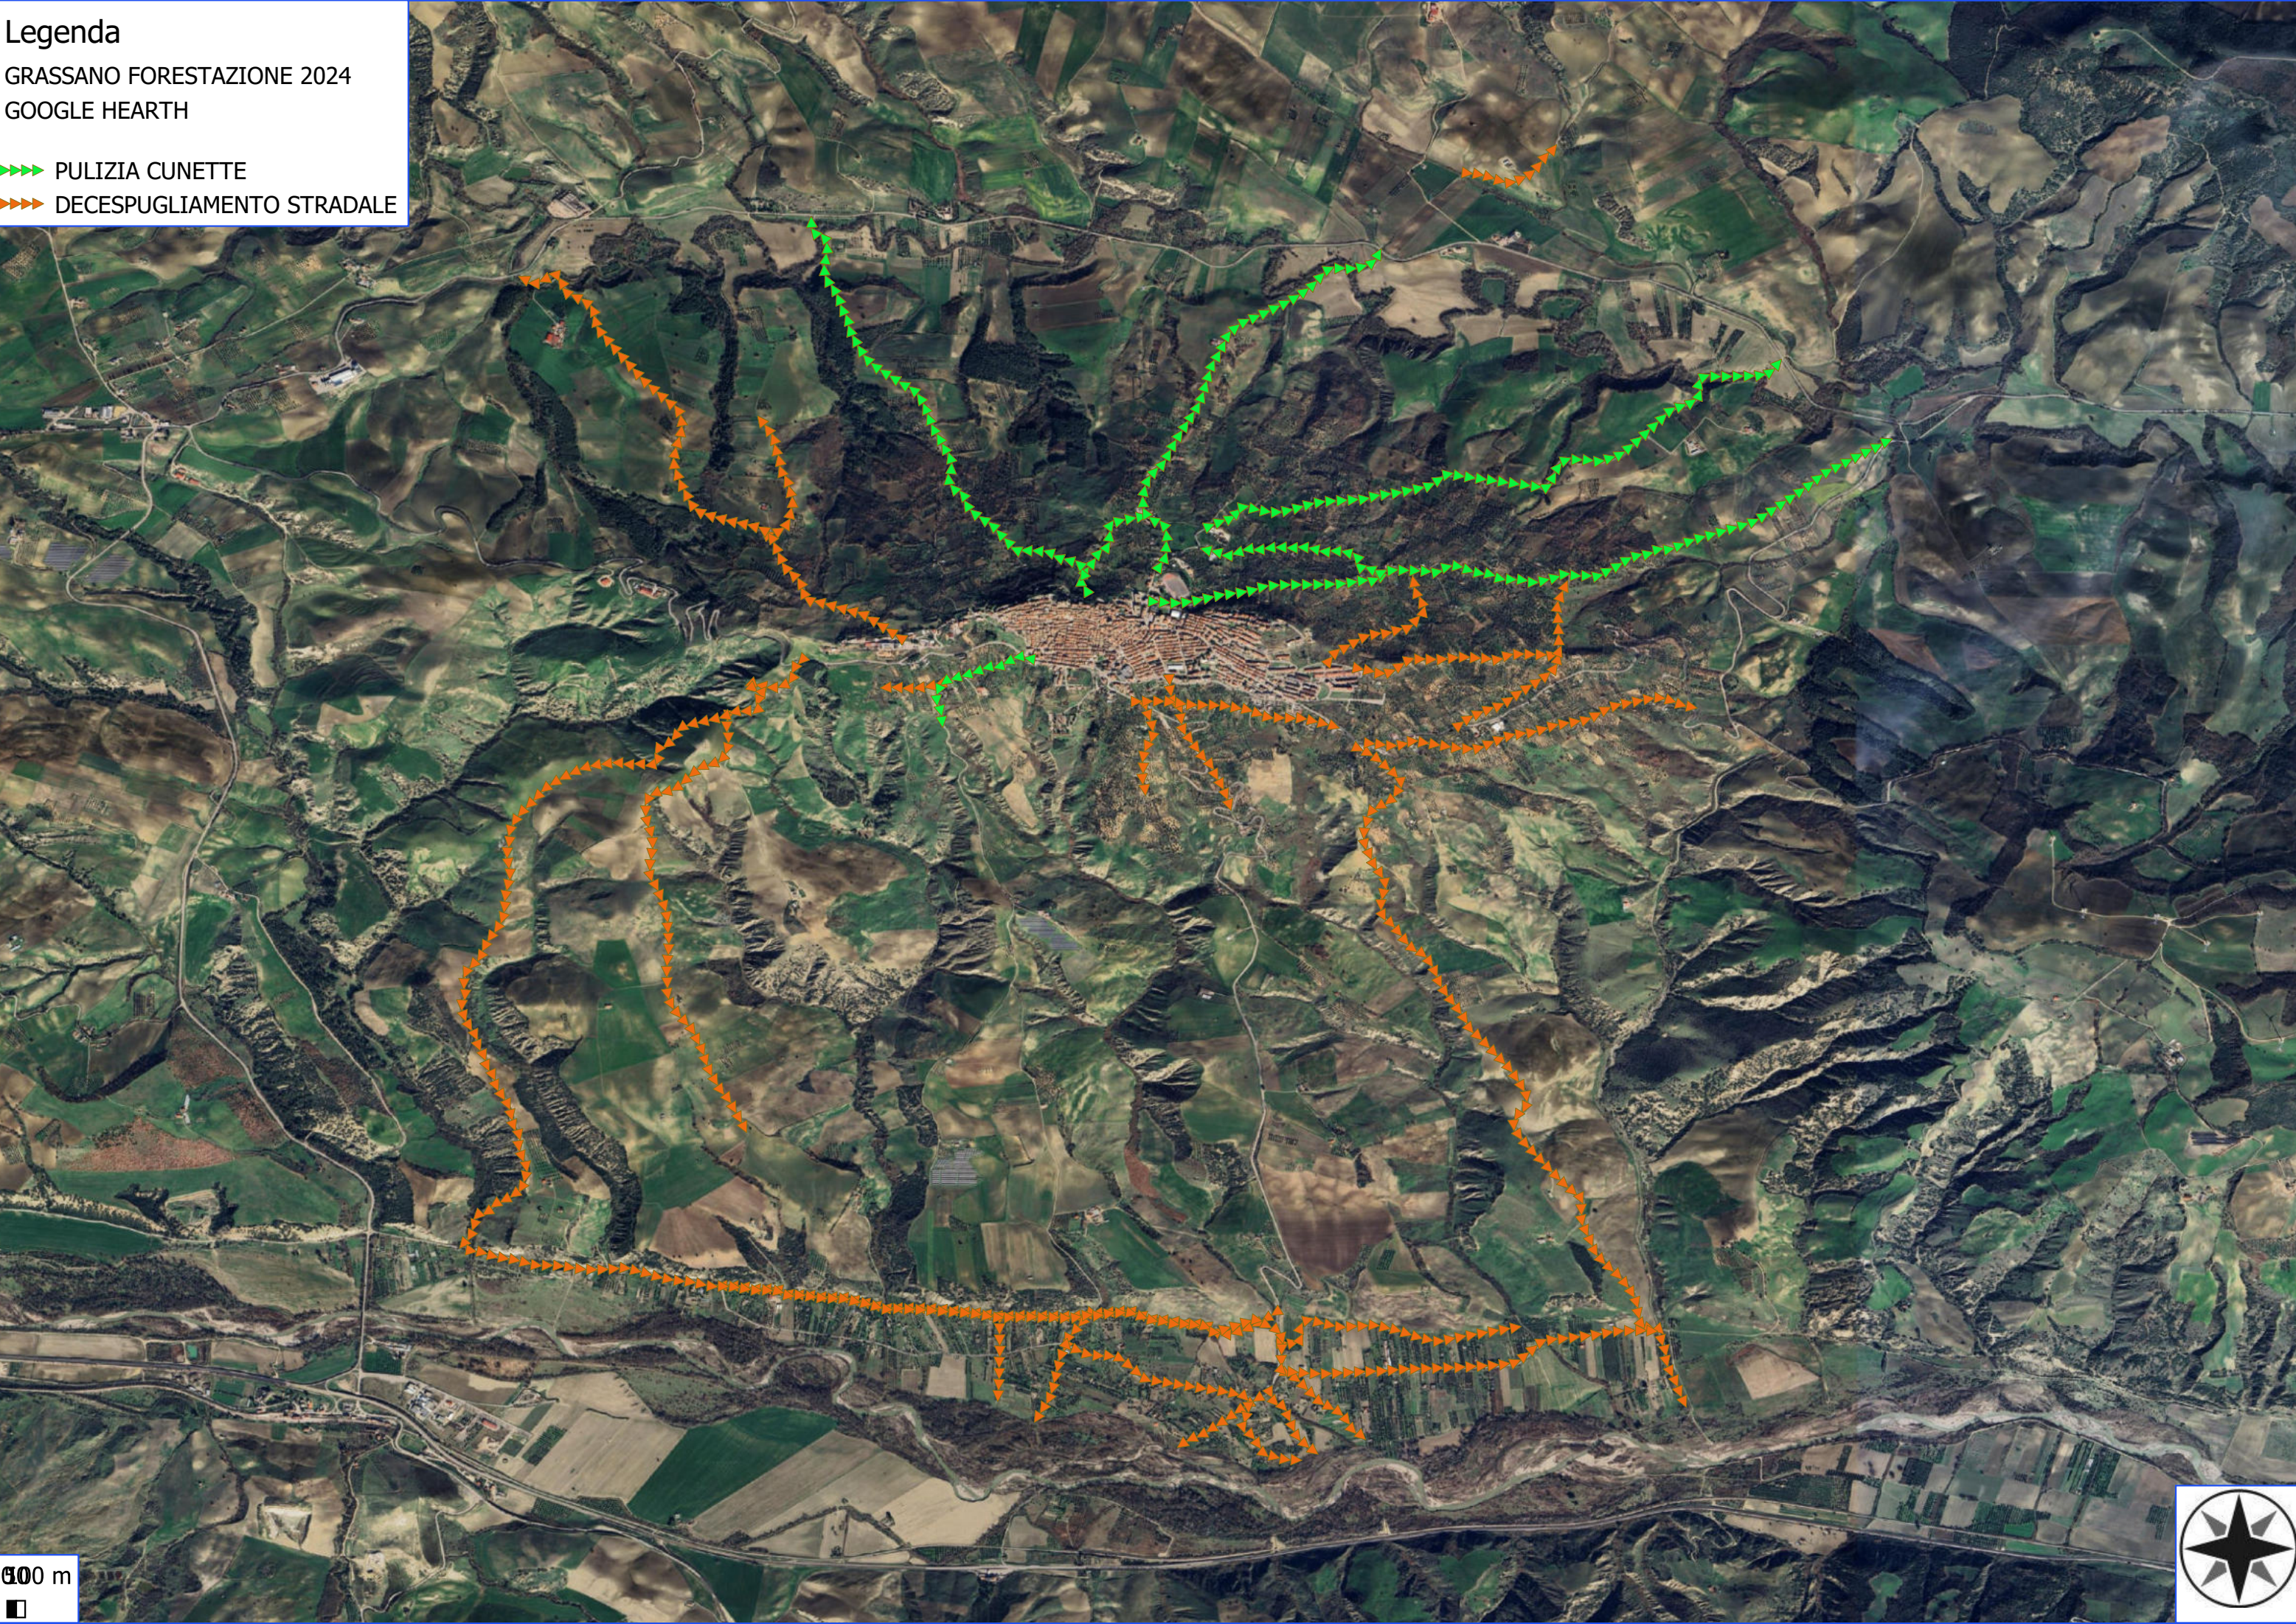

GRASSANO FORESTAZIONE 2024

 FOGLI CATASTALI

GRASSANO 2024

 PARTICELLE

 MANUTENZIONE FASCIE ANTINCENDIO

0.053 0 0.053 0.106 0.159 0.212 km

**Legenda**

GRASSANO FORESTAZIONE 2024

 MANUTENZIONE PISTA FORESTALE

E147 - Grassano - 6

E147 - Grassano - 11

E147 - Grassano - 12

**Legenda**

GRASSANO FORESTAZIONE 2024

 FOGLI CATASTALI

GRASSANO 2024

# Legenda

GRASSANO FORESTAZIONE 2024

 FOGLI CATASTALI

GRASSANO 2024

 PARTICELLE

 DECESPUGLIAMENTO ASTA FLUVIALE

**Legenda**

GRASSANO FORESTAZIONE 2024

- ▶▶▶ PULIZIA CUNETTE
- ▶▶▶ DECESPUGLIAMENTO STRADALE

0 50 100 m