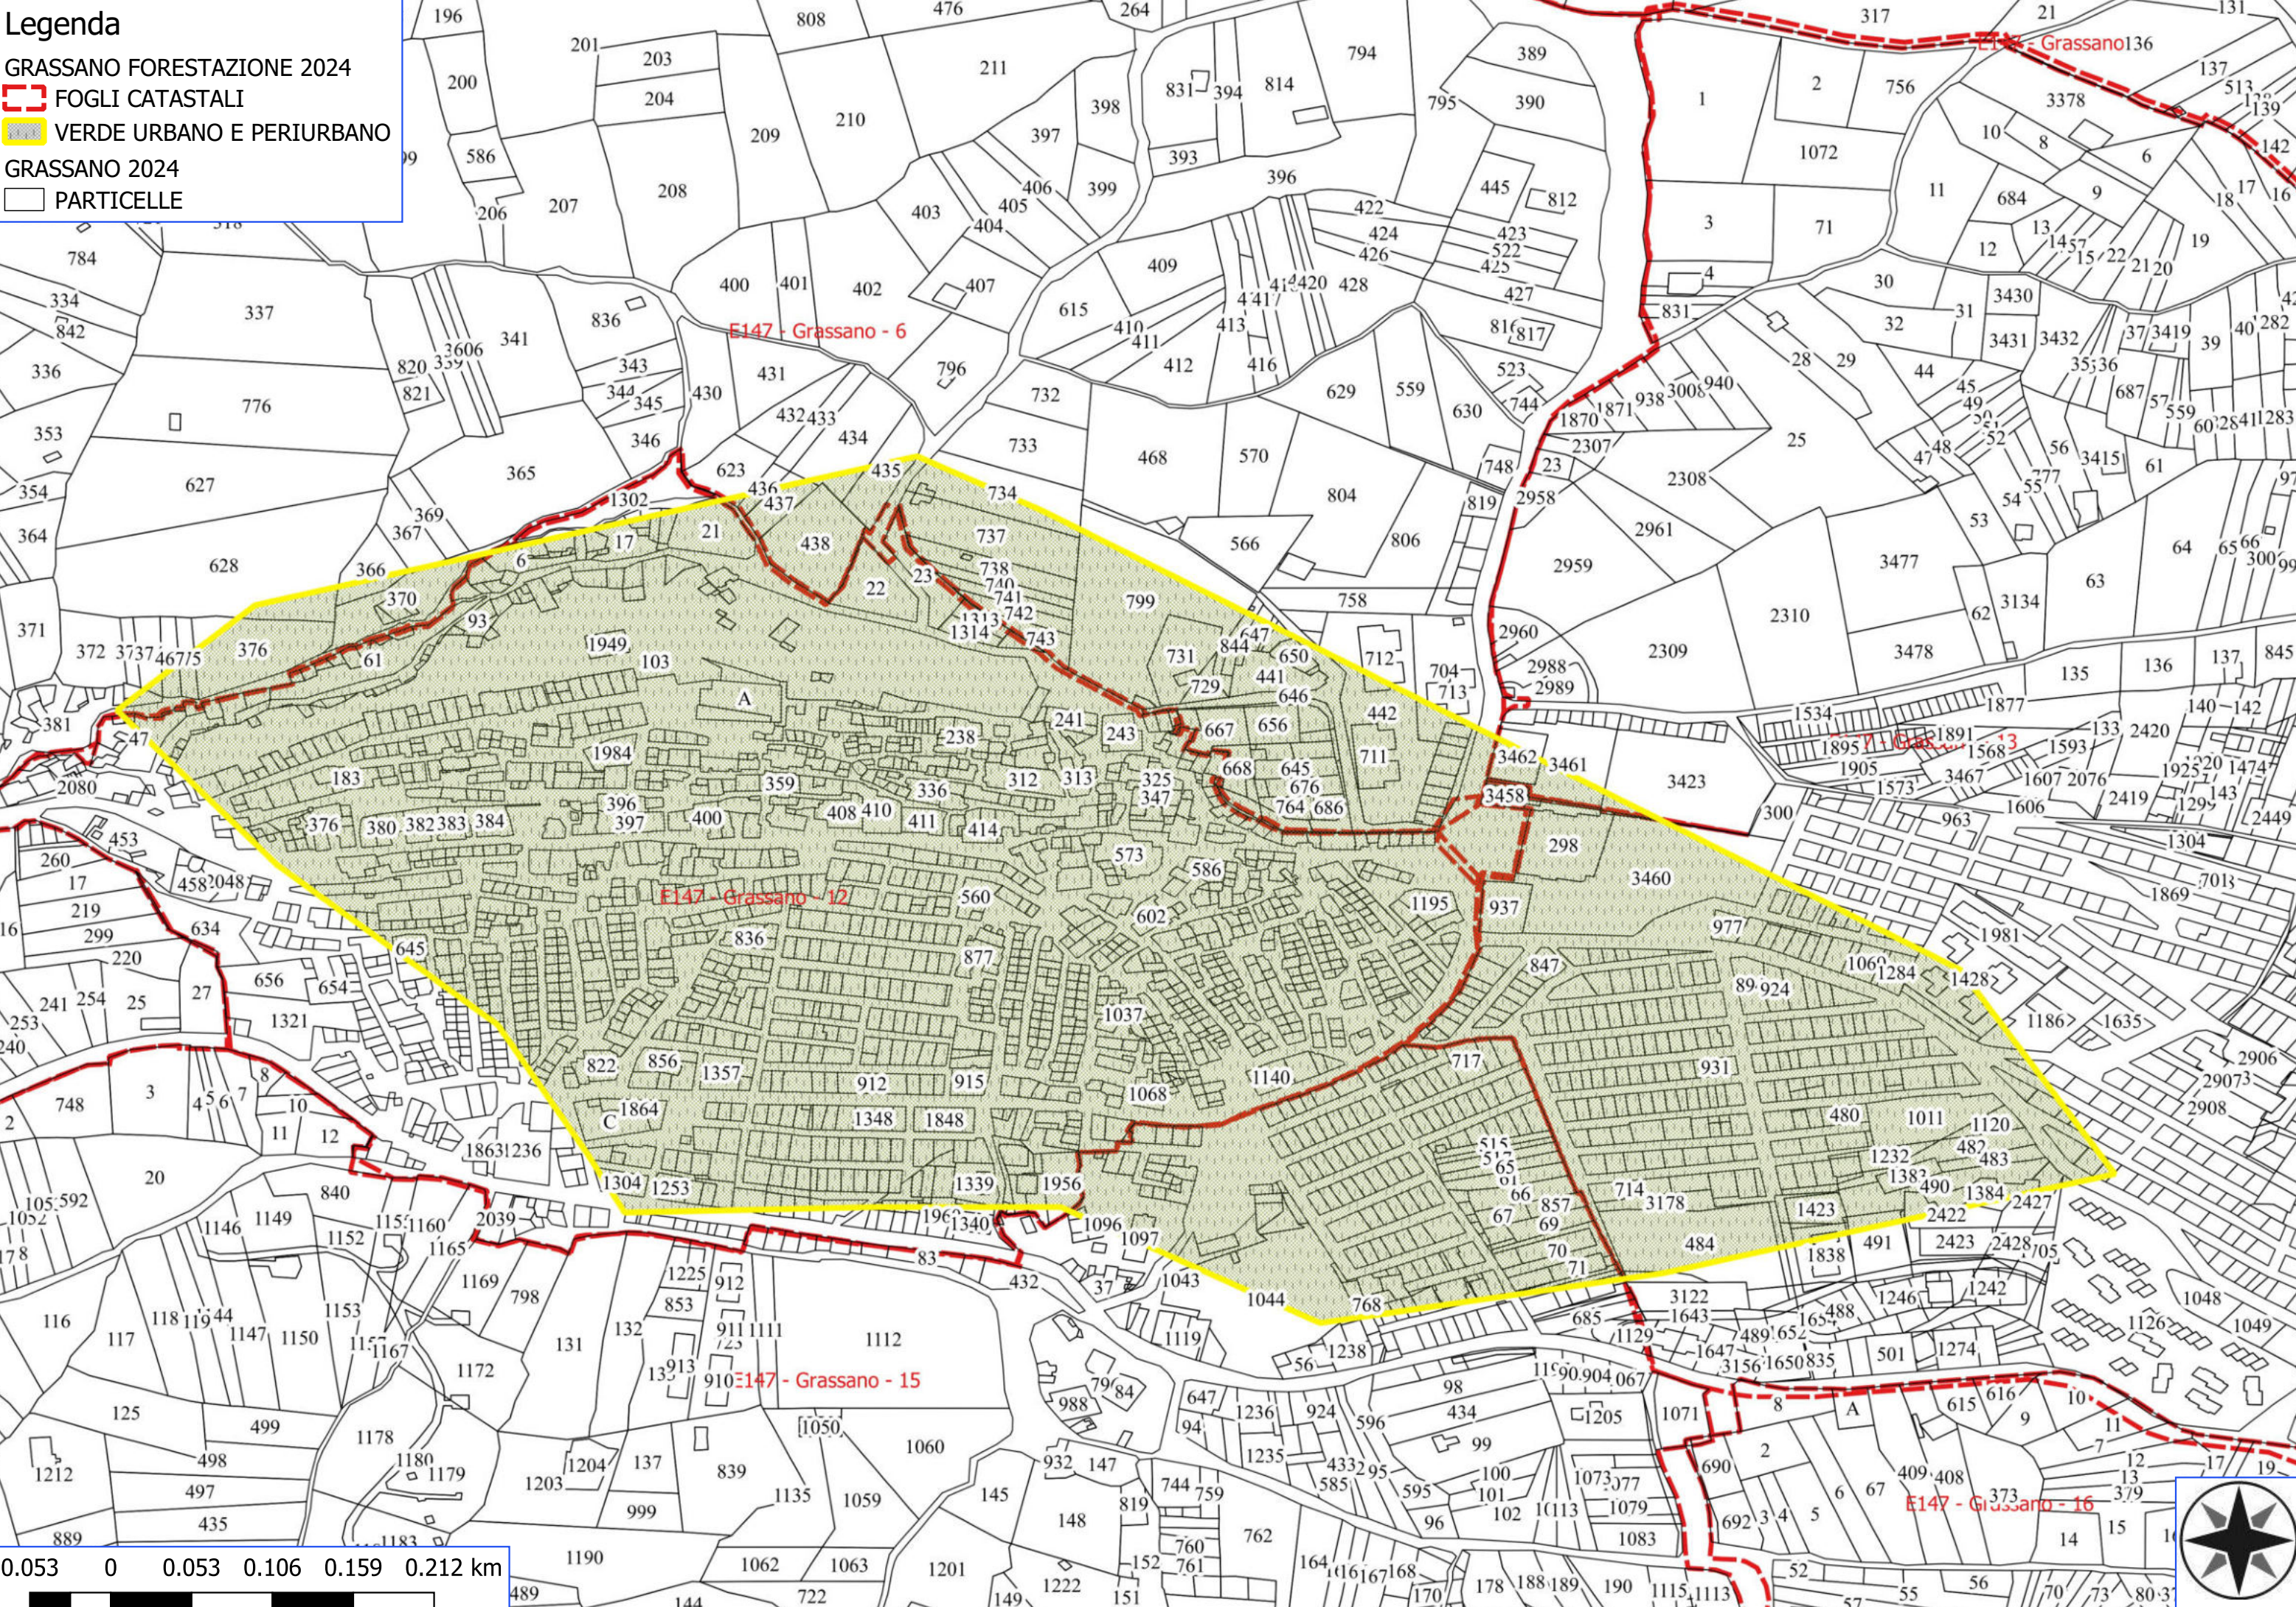

**Legenda**

GRASSANO FORESTAZIONE 2024

 FOGLI CATASTALI

 VERDE URBANO E PERIURBANO

GRASSANO 2024

 PARTICELLE

0.053 0 0.053 0.106 0.159 0.212 km

**Legenda**

GRASSANO FORESTAZIONE 2024

 FOGLI CATASTALI

GRASSANO 2024

 PARTICELLE

 MANUTENZIONE FASCIE ANTINCENDIO

0.053 0 0.053 0.106 0.159 0.212 km

**Legenda**

GRASSANO FORESTAZIONE 2024