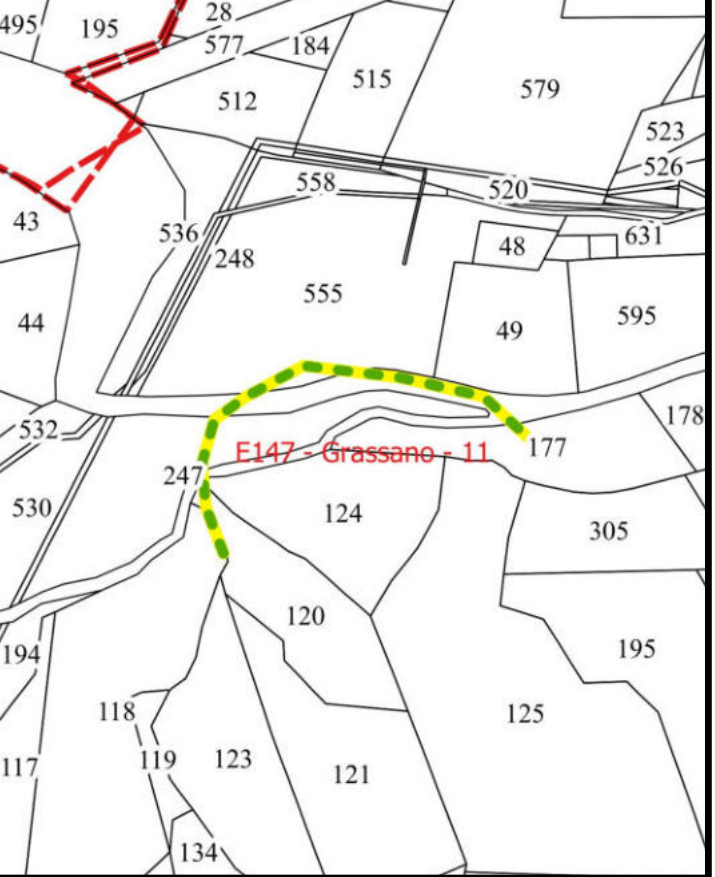

**Legenda**

GRASSANO FORESTAZIONE 2024

 FOGLI CATASTALI

 VERDE URBANO E PERIURBANO

GRASSANO 2024

 PARTICELLE

0.053 0 0.053 0.106 0.159 0.212 km

**Legenda**

GRASSANO FORESTAZIONE 2024

 FOGLI CATASTALI

GRASSANO 2024

 PARTICELLE

 MANUTENZIONE FASCIE ANTINCENDIO

0.053 0 0.053 0.106 0.159 0.212 km

**Legenda**

GRASSANO FORESTAZIONE 2024