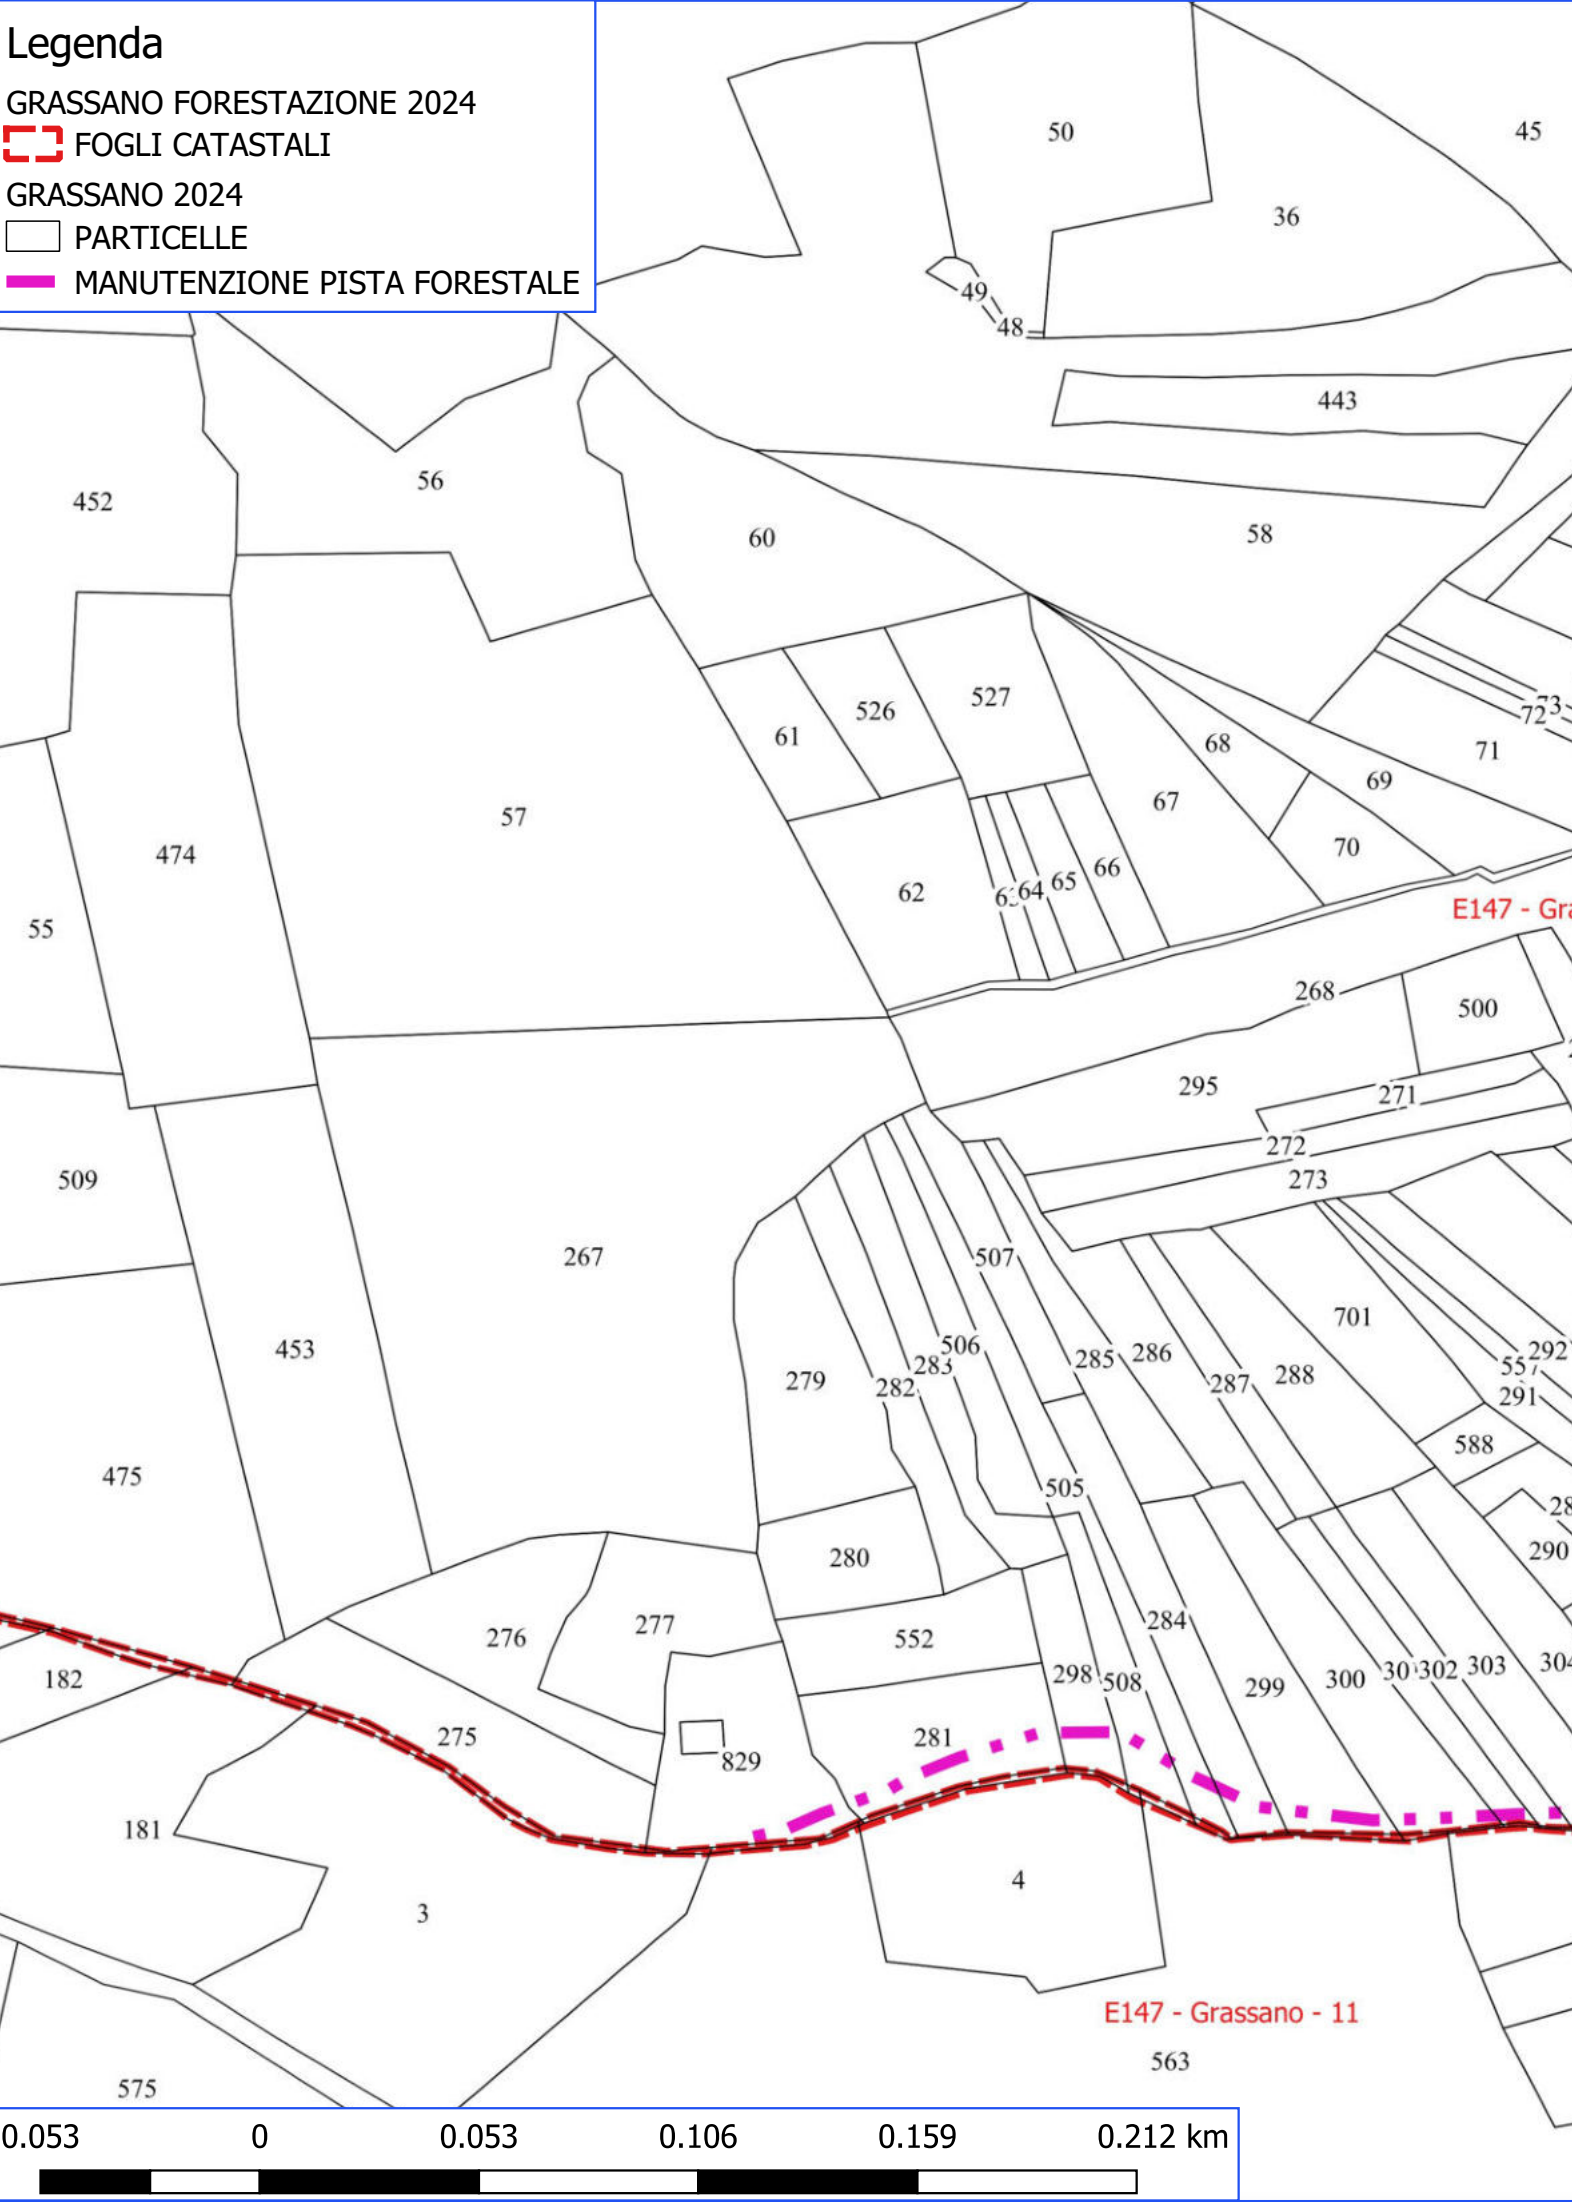

Legenda

GRASSANO FORESTAZIONE 2024

FOGLI CATASTALI

GRASSANO 2024

PARTICELLE

MANUTENZIONE PISTA FORESTALE

E147 - Grassano - 6

E147 - Grassano - 11

E147 - Grassano - 12