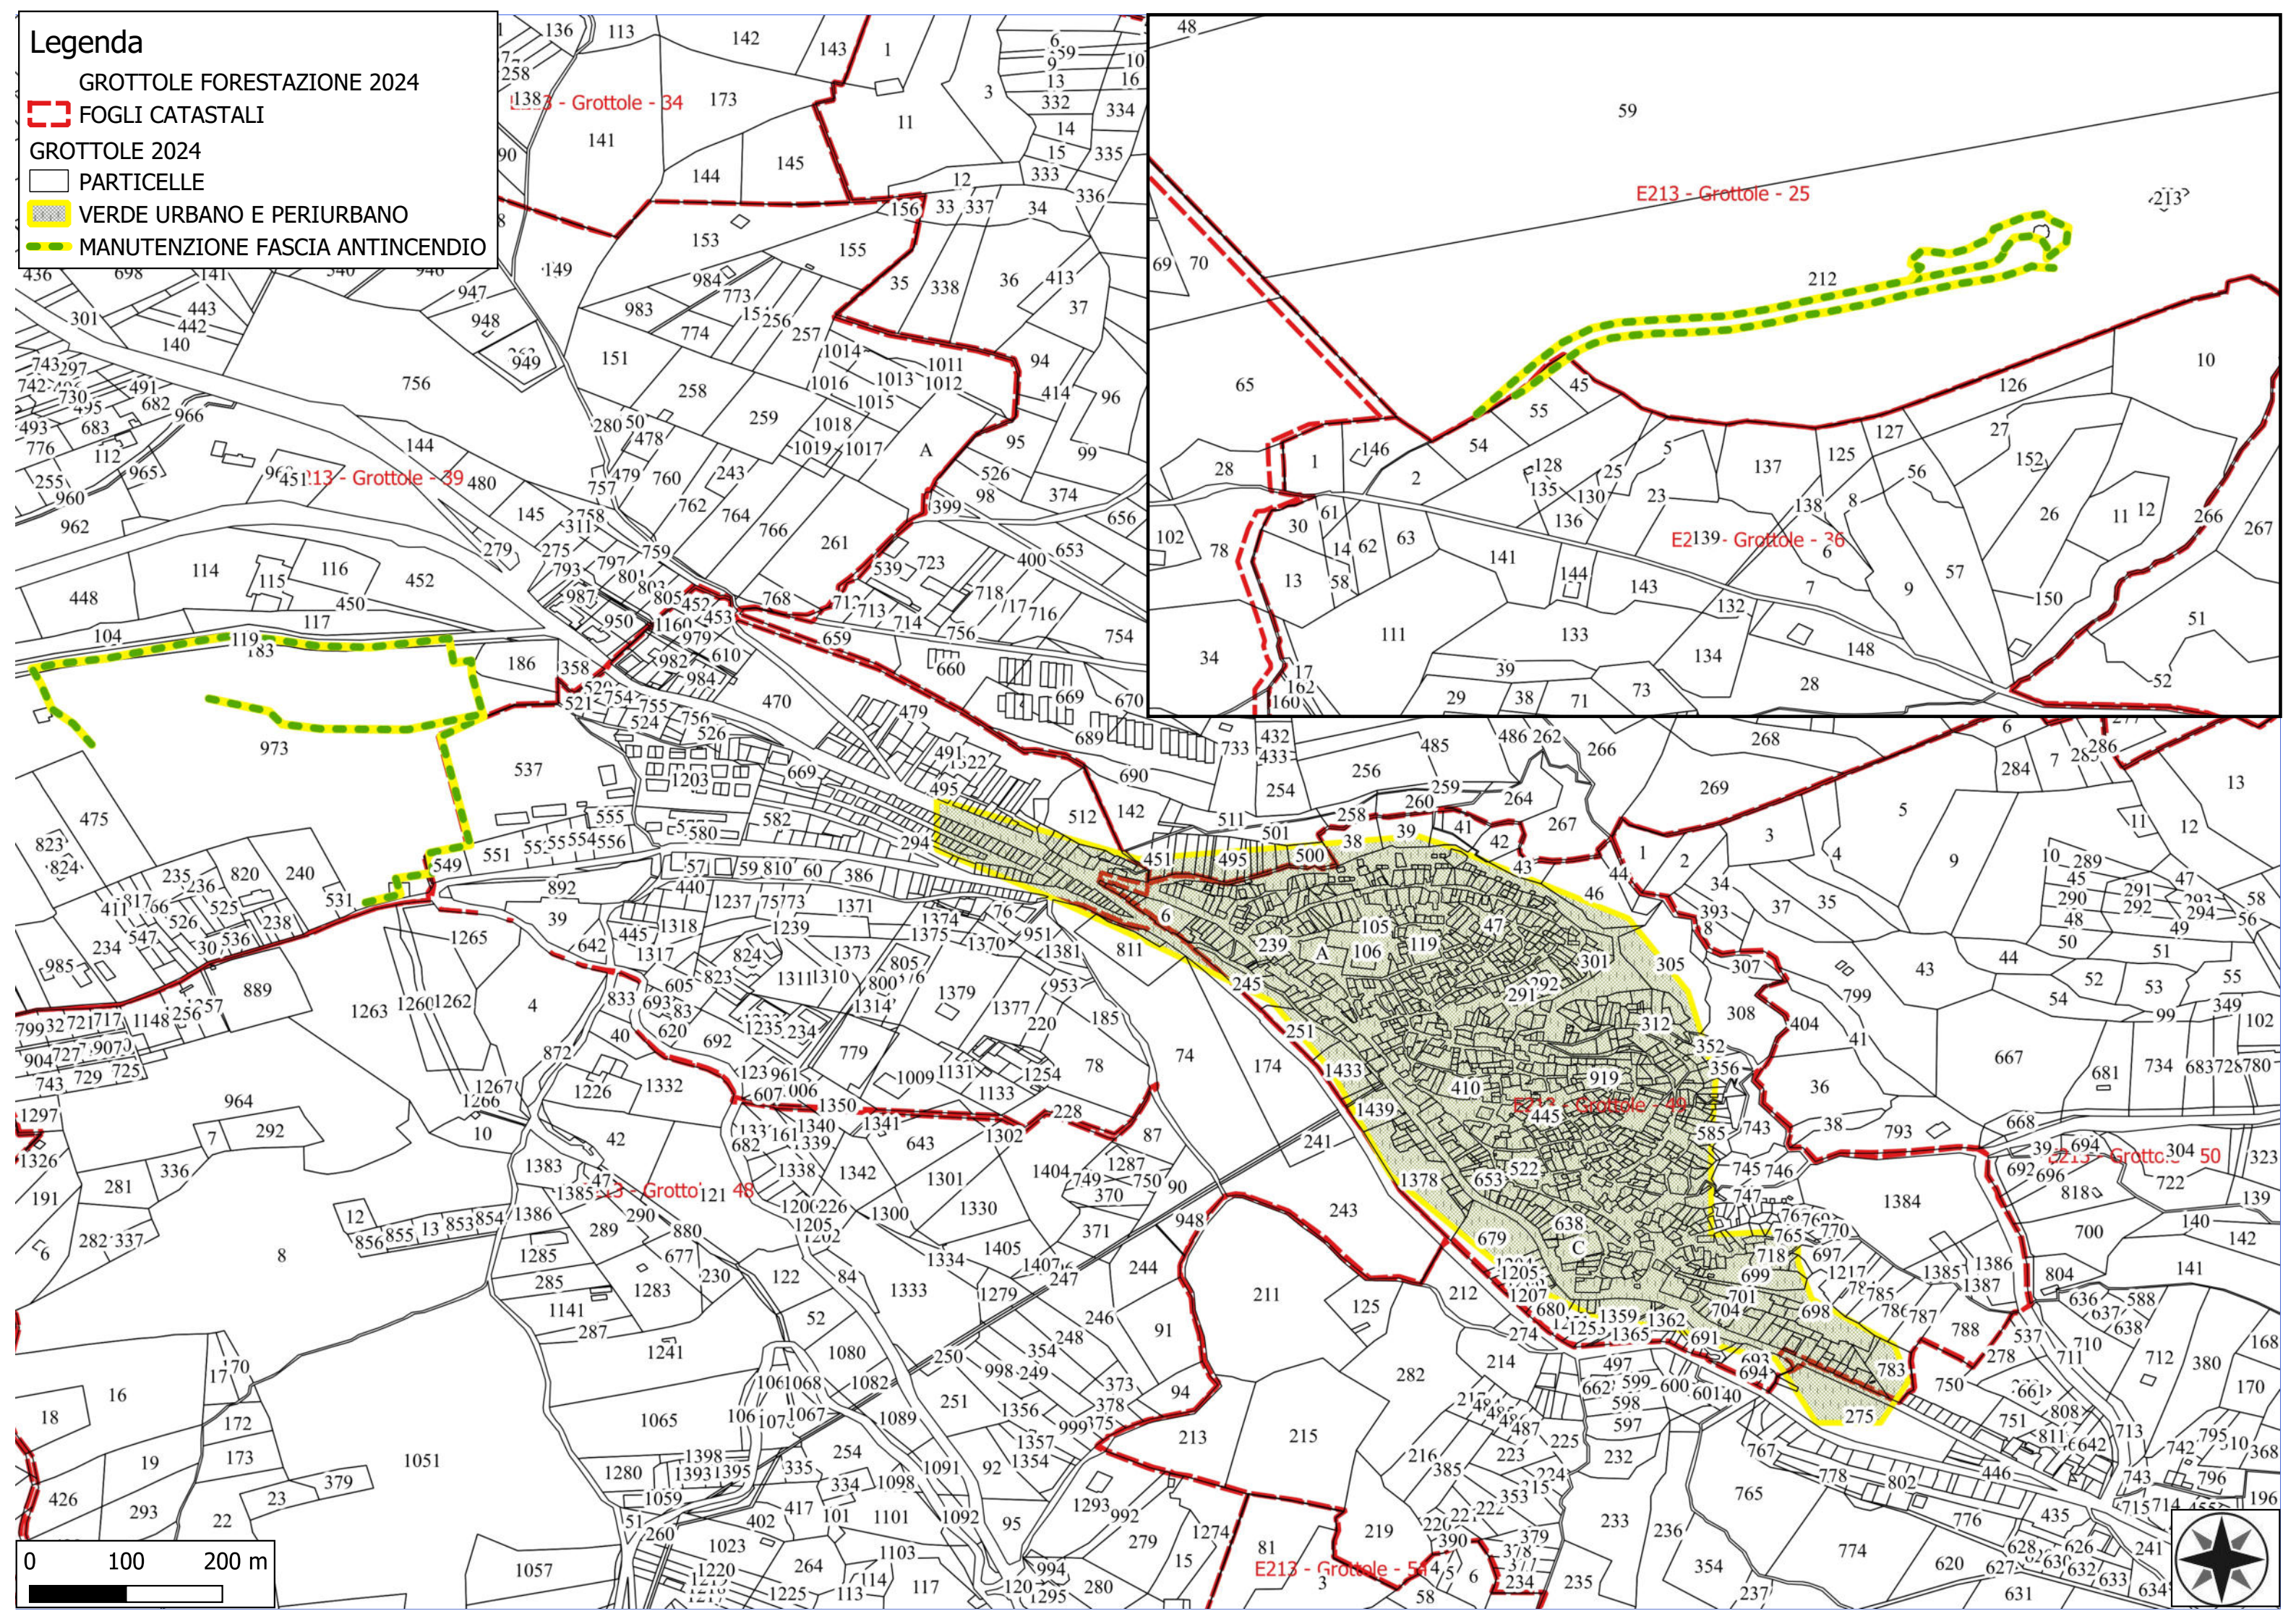

Legenda

GROTTOLE FORESTAZIONE 2024

FOGLI CATASTALI

GROTTOLE 2024

PARTICELLE

VERDE URBANO E PERIURBANO

MANUTENZIONE FASCIA ANTINCENDIO

Legenda

GROTTOLE FORESTAZIONE 2024

-  FOGLI CATASTALI
-  PARTICELLE
-  MANUTENZIONE FASCIA ANTINCENDIO
-  MANUTENZIONE SENTIERI FORESTALI
-  PIANTUMAZIONE
-  DECESPUGLIAMENTO

E213 - Grottole - 39

E213 - Grottole - 34

E213 - Grottole - 25

E213 - Grottole - 36

E213 - Grottole - 26

E213 - Grottole - 49

E213 - Grottole - 42

Legenda

- GROTTOLE FORESTAZIONE 2024
- FOGLI CATASTALI
- GROTTOLE 2024
- PARTICELLE
- MANUTENZIONE ASTE FLUVIALI
- SISTEMAZIONE VERSANTI

Legenda

GROTTOLE FORESTAZIONE 2024

▶▶▶ DECESPUGLIAMENTO STRADALE PULIZIA CUNETTE

GOOGLE HEARTH