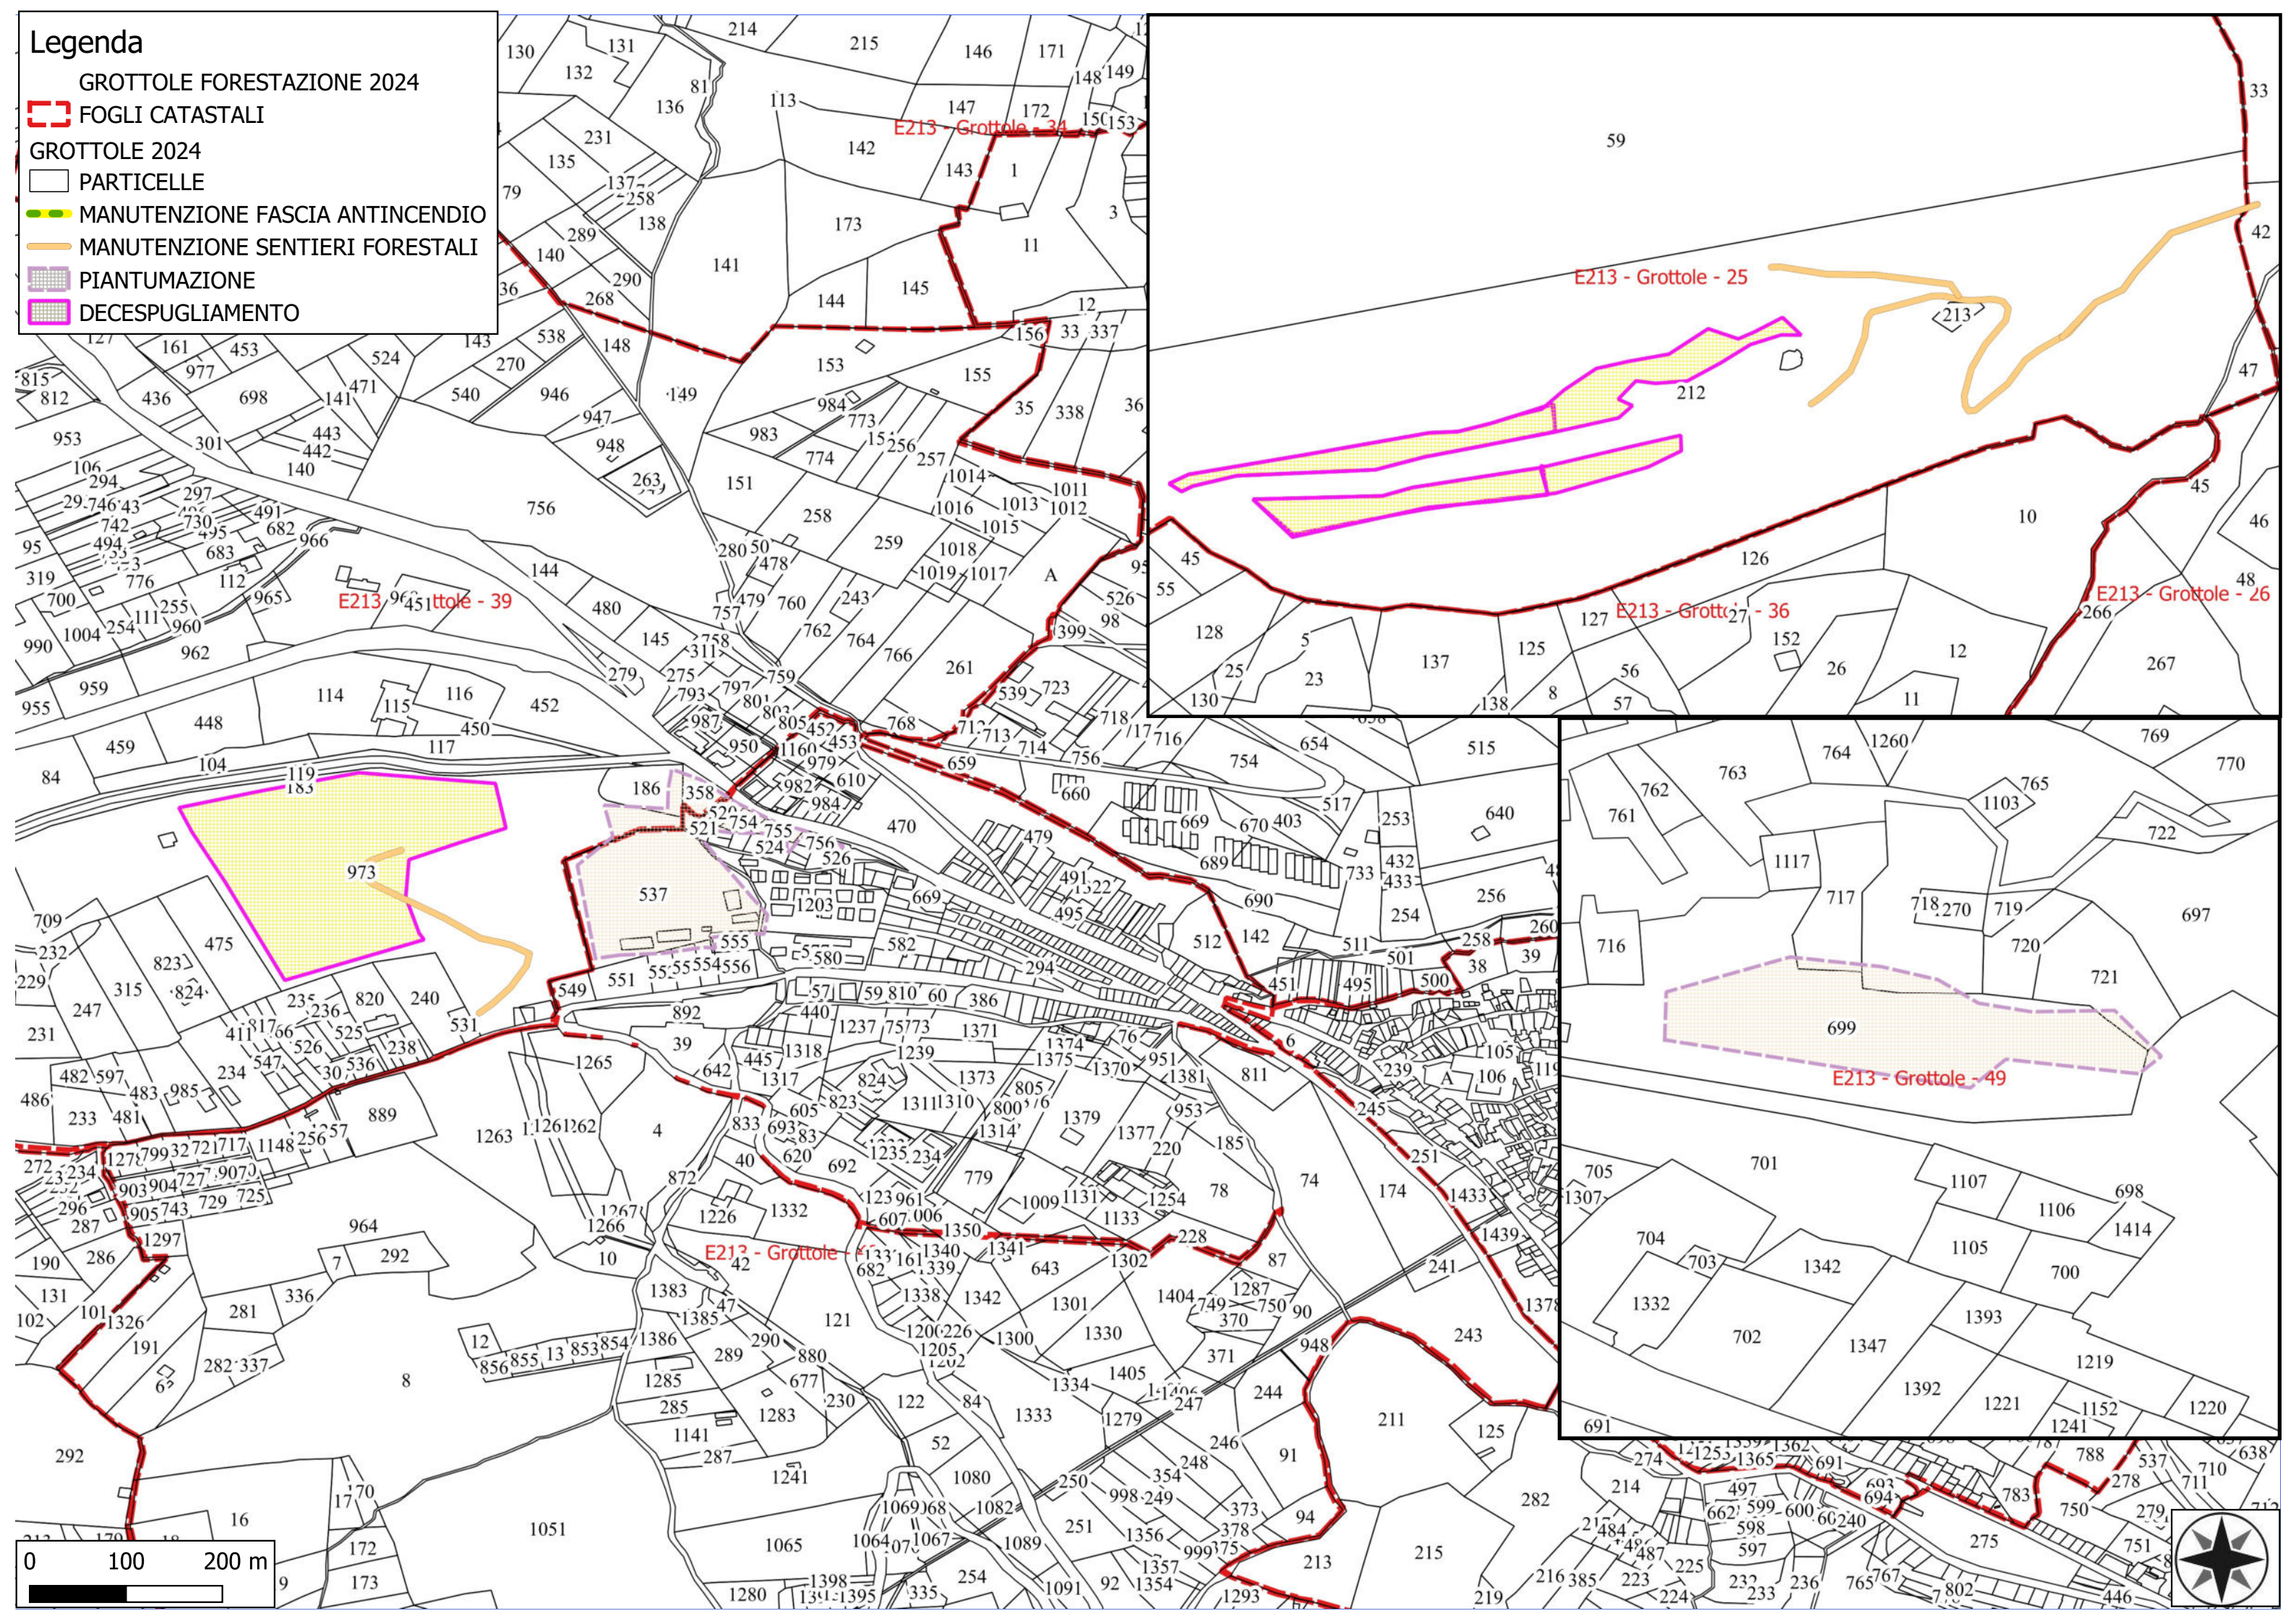

Legenda

GROTTOLE FORESTAZIONE 2024

FOGLI CATASTALI

GROTTOLE 2024

PARTICELLE

VERDE URBANO E PERIURBANO

MANUTENZIONE FASCIA ANTINCENDIO

Legenda

GROTTOLE FORESTAZIONE 2024

-  FOGLI CATASTALI
-  PARTICELLE
-  MANUTENZIONE FASCIA ANTINCENDIO
-  MANUTENZIONE SENTIERI FORESTALI
-  PIANTUMAZIONE
-  DECESPUGLIAMENTO

E213 - Grottole - 39

E213 - Grottole - 34

E213 - Grottole - 25

E213 - Grottole - 36

E213 - Grottole - 26

E213 - Grottole - 49

E213 - Grottole - 42

Legenda

- GROTTOLE FORESTAZIONE 2024
- FOGLI CATASTALI
- GROTTOLE 2024
- PARTICELLE
- MANUTENZIONE ASTE FLUVIALI
- SISTEMAZIONE VERSANTI

Legenda

GROTTOLE FORESTAZIONE 2024

▶▶▶ DECESPUGLIAMENTO STRADALE PULIZIA CUNETTE

GOOGLE HEARTH