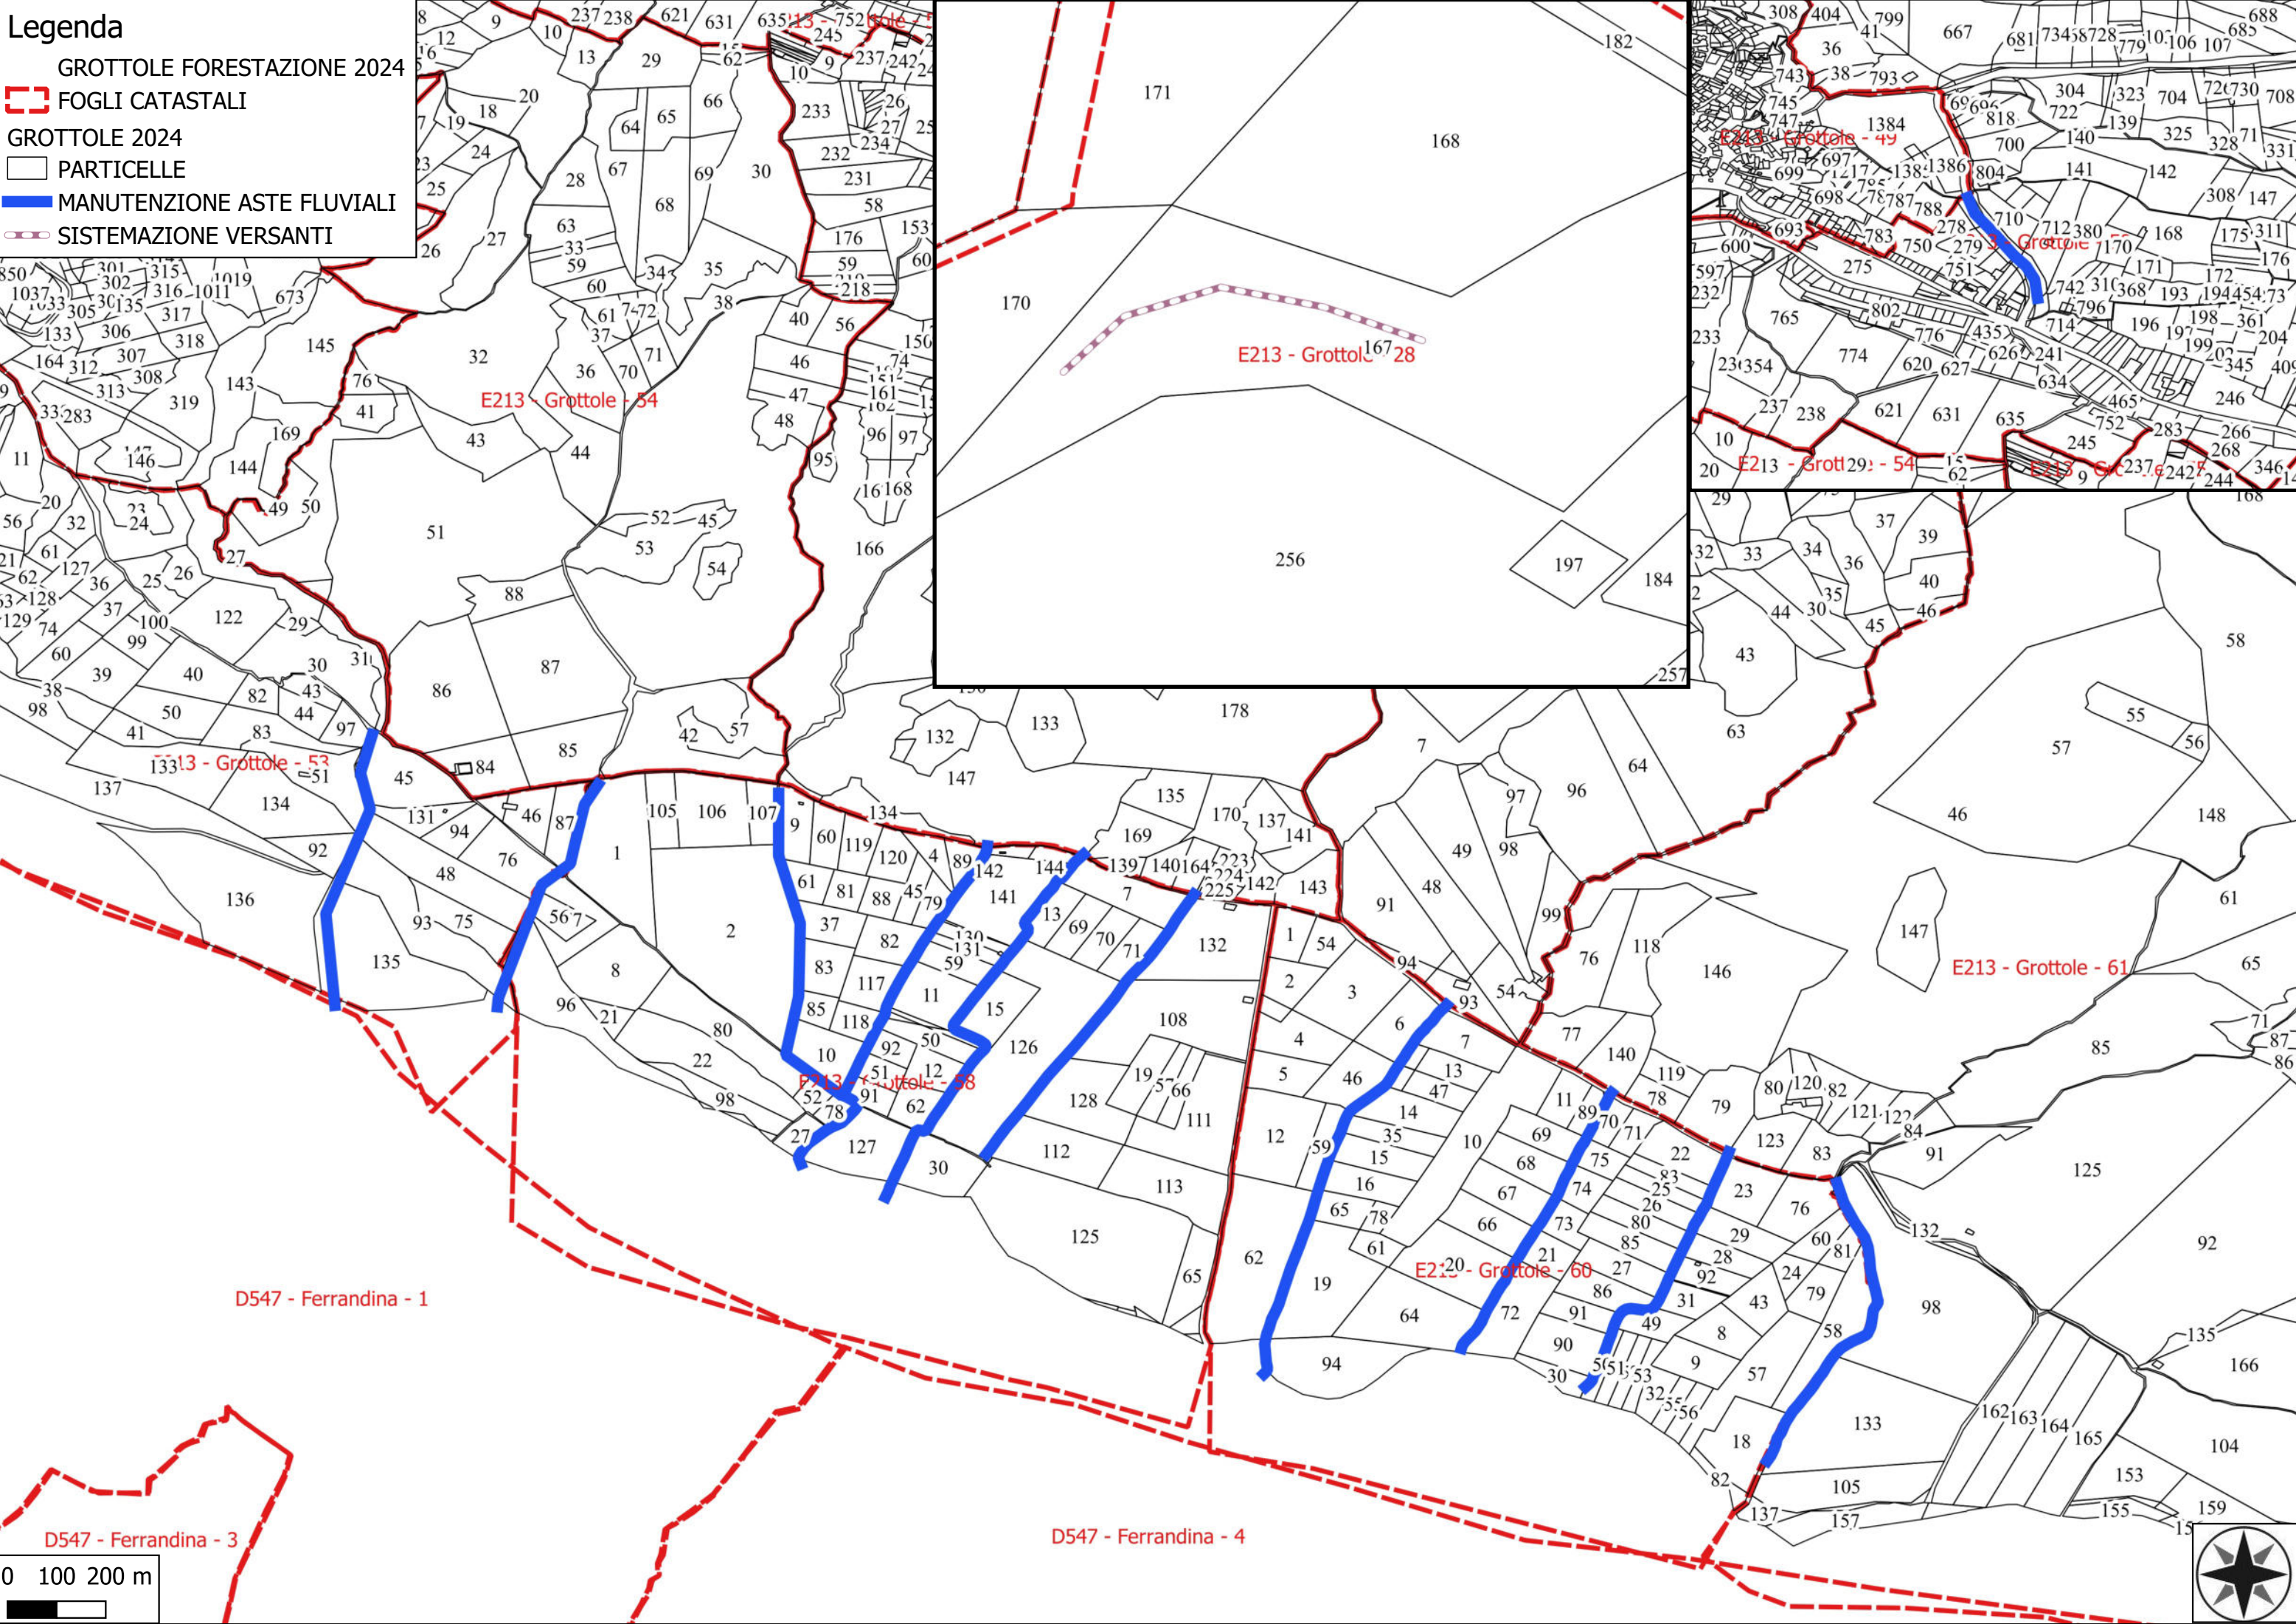

GROTTOLE FORESTAZIONE 2024

-  FOGLI CATASTALI
-  PARTICELLE
-  MANUTENZIONE FASCIA ANTINCENDIO
-  MANUTENZIONE SENTIERI FORESTALI
-  PIANTUMAZIONE
-  DECESPUGLIAMENTO

E213 - Grottole - 39

E213 - Grottole - 34

E213 - Grottole - 25

E213 - Grottole - 36

E213 - Grottole - 26

E213 - Grottole - 49

E213 - Grottole - 42

Legenda

- GROTTOLE FORESTAZIONE 2024
- FOGLI CATASTALI
- GROTTOLE 2024
- PARTICELLE
- MANUTENZIONE ASTE FLUVIALI
- SISTEMAZIONE VERSANTI

Legenda

GROTTOLE FORESTAZIONE 2024

▶▶▶ DECESPUGLIAMENTO STRADALE PULIZIA CUNETTE

GOOGLE HEARTH