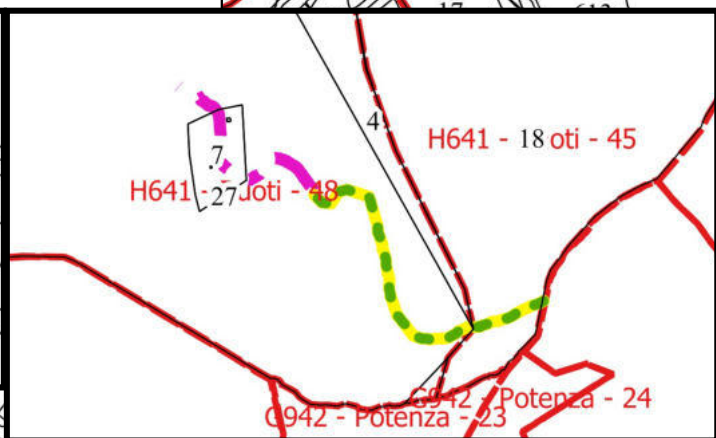

RUOTI FORESTAZIONE 2024

 FOGLI DI MAPPA

RUOTI 2024

 PARTICELLE

 VERDE URBANO E PERIURBANO

 MANUTENZIONE FASCIA ANTINCENDIO

 REALIZZAZIONE STACCIONATA

 MANUTENZIONE PISTA FORESTALE

 MANUTENZIONE ASTA FLUVIALE

0 500 1000 m