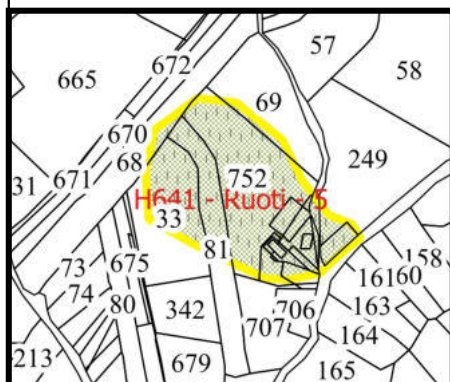

RUOTI FORESTAZIONE 2024

 FOGLI DI MAPPA

RUOTI 2024

 PARTICELLE

 VERDE URBANO E PERIURBANO

 MANUTENZIONE FASCIA ANTINCENDIO

 REALIZZAZIONE STACCIONATA

 MANUTENZIONE PISTA FORESTALE

 MANUTENZIONE ASTA FLUVIALE

0 500 1000 m