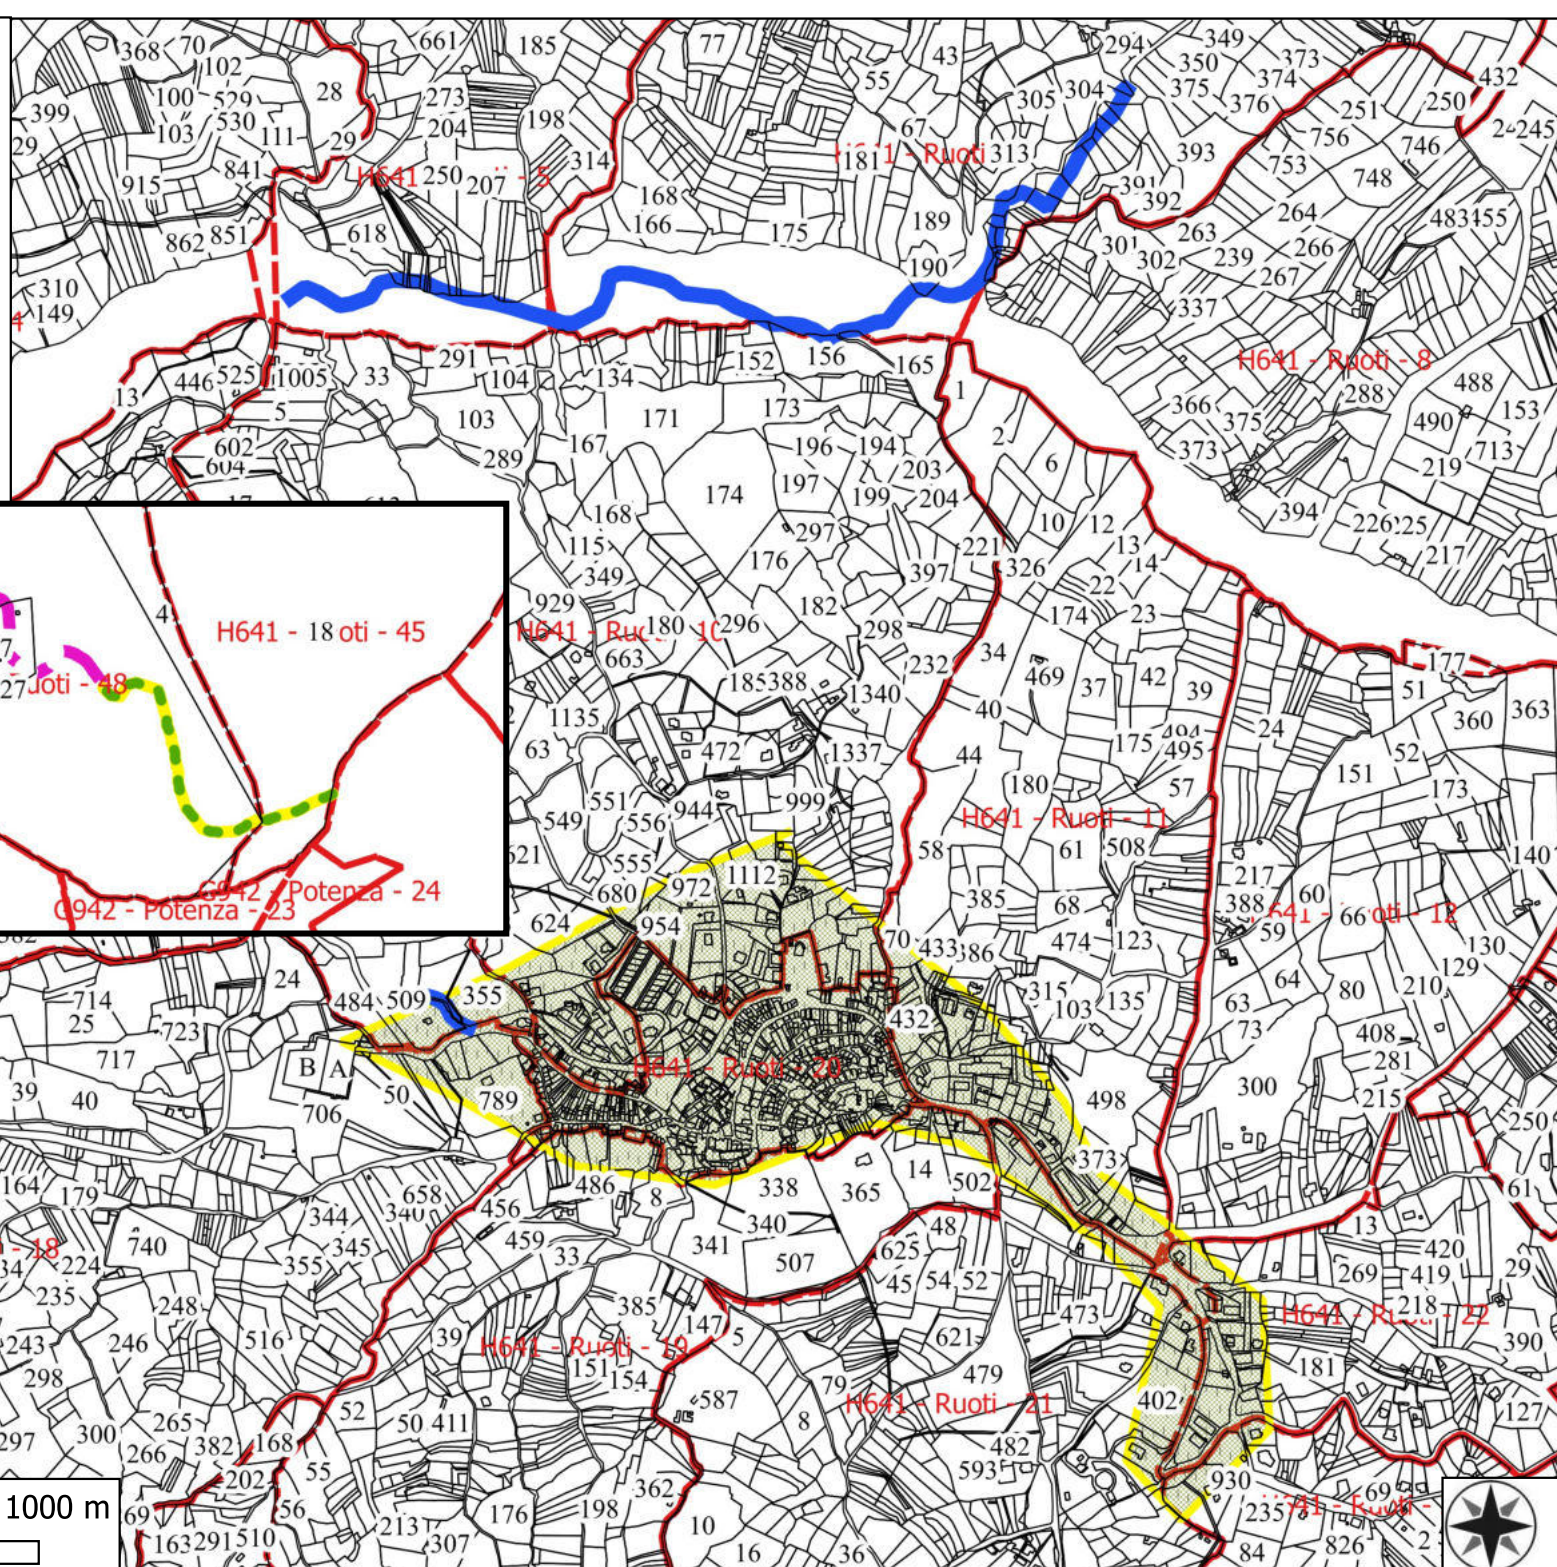

RUOTI FORESTAZIONE 2024

 FOGLI DI MAPPA

RUOTI 2024

 PARTICELLE

 VERDE URBANO E PERIURBANO

 MANUTENZIONE FASCIA ANTINCENDIO

 REALIZZAZIONE STACCIONATA

 MANUTENZIONE PISTA FORESTALE

 MANUTENZIONE ASTA FLUVIALE

0 500 1000 m