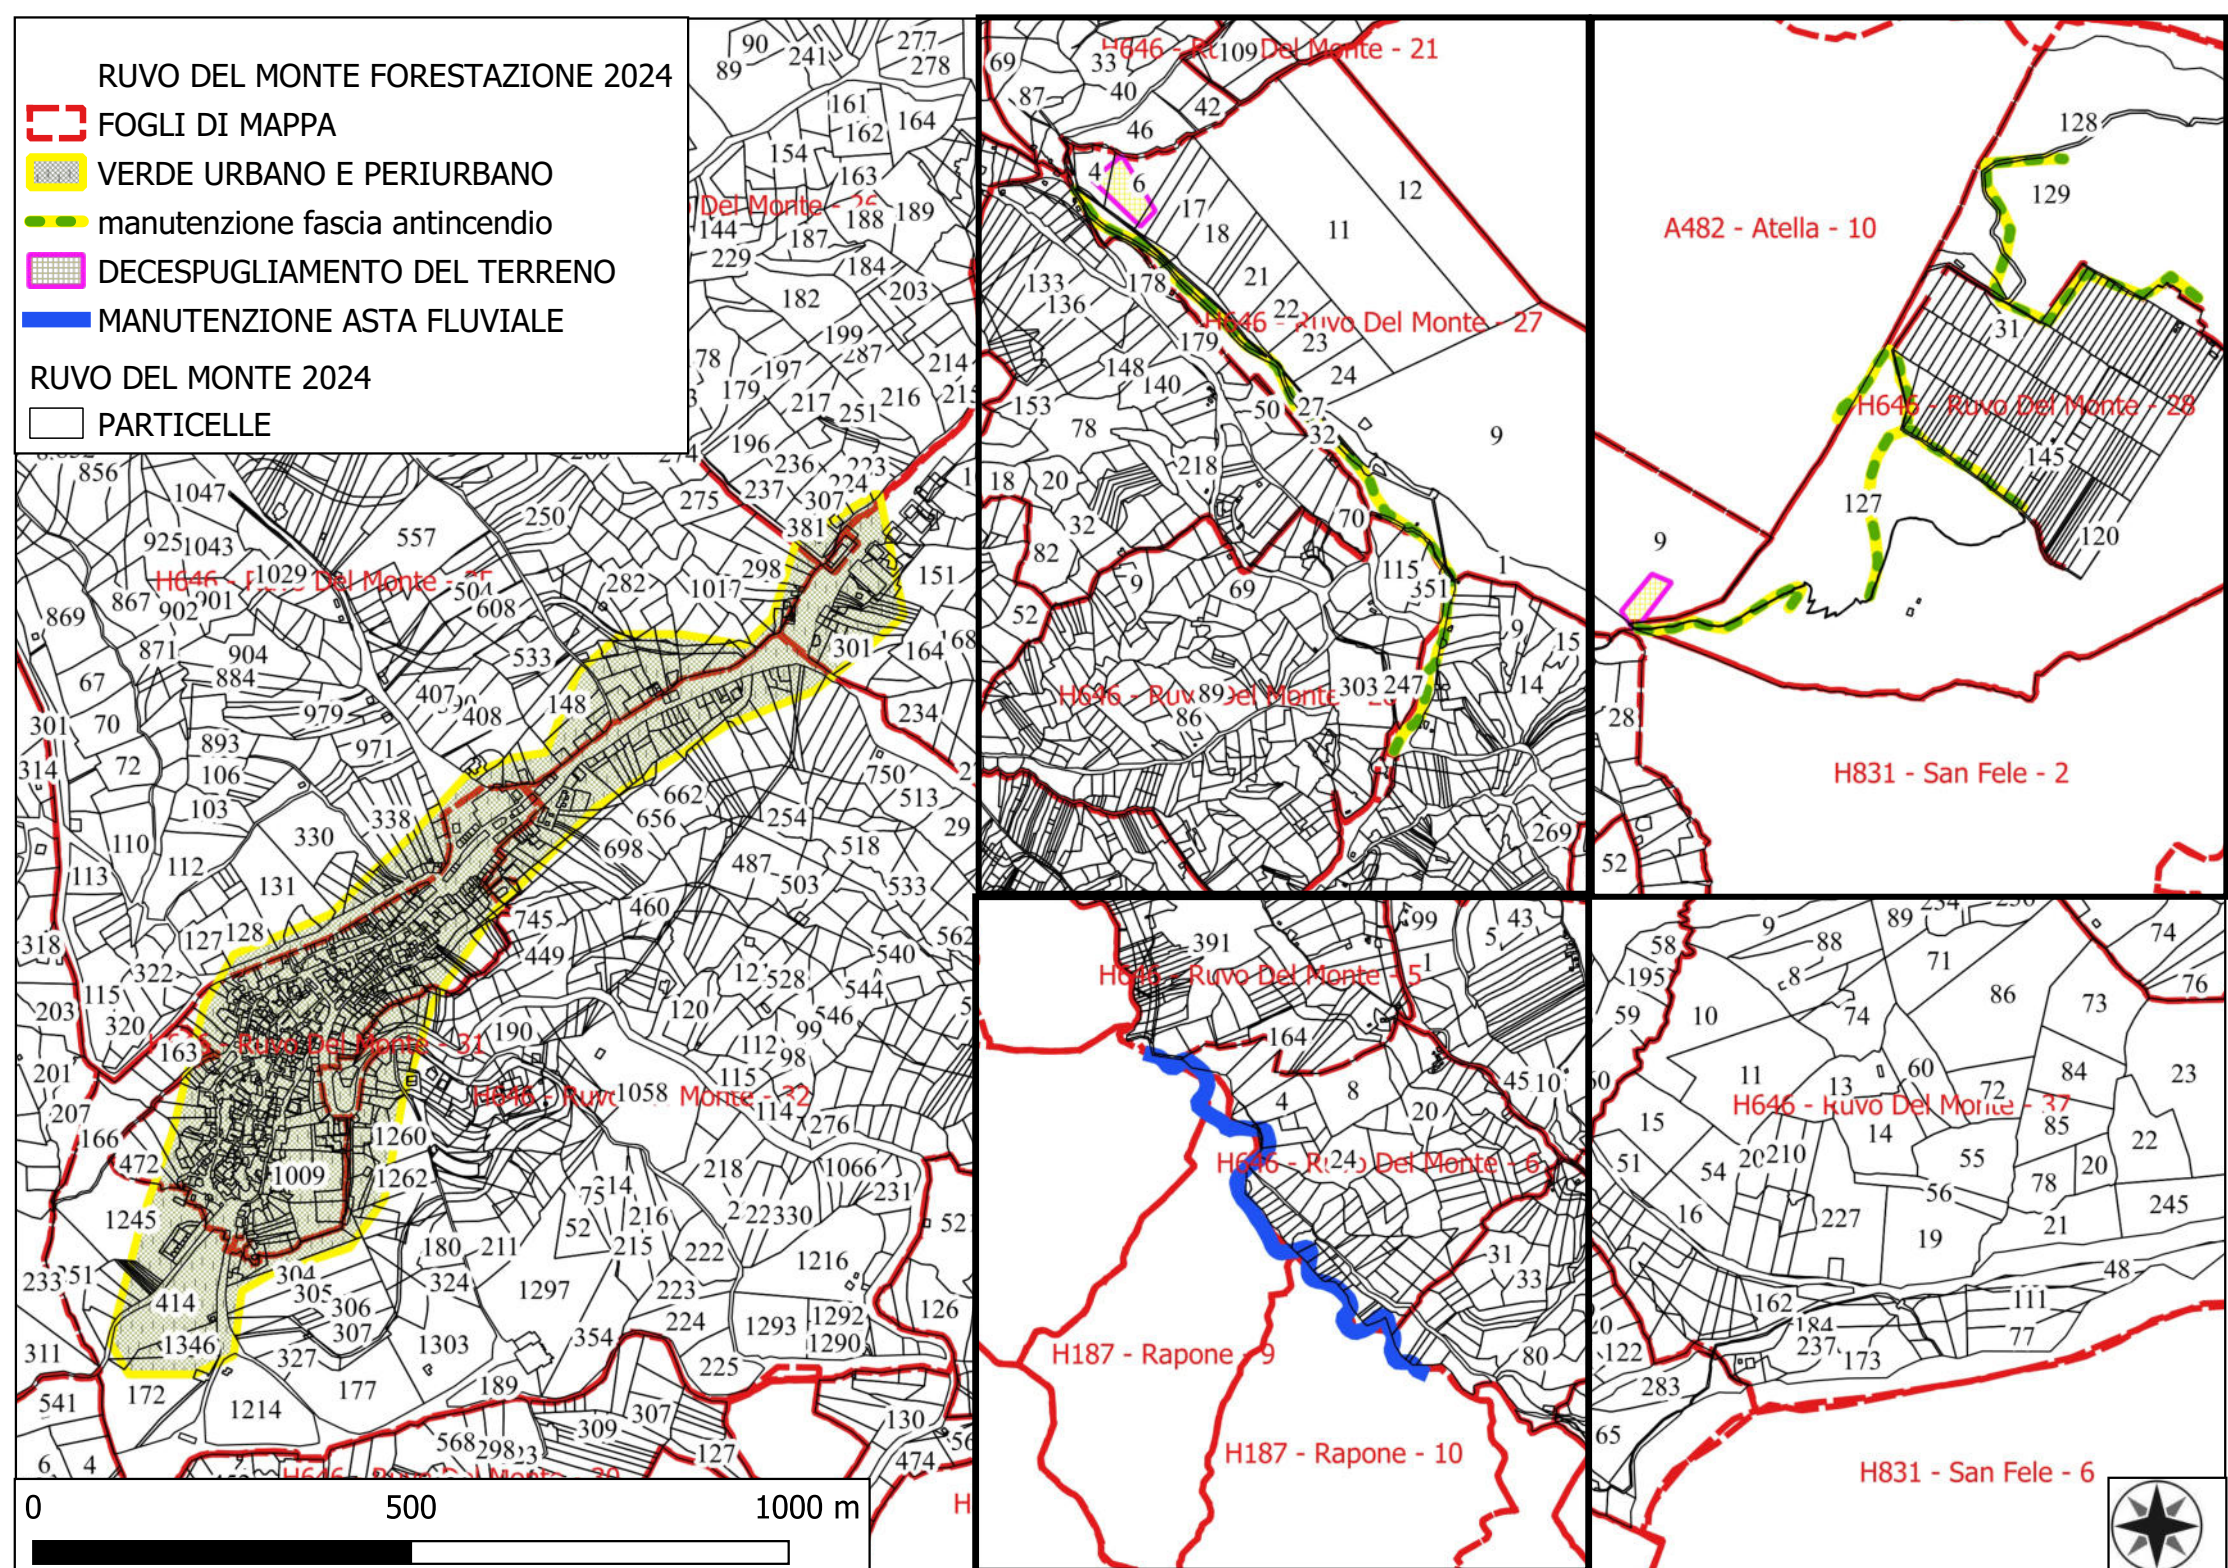

# RUVO DEL MONTE FORESTAZIONE 2024

-  FOGLI DI MAPPA
-  VERDE URBANO E PERIURBANO
-  manutenzione fascia antincendio
-  DECESPUGLIAMENTO DEL TERRENO
-  MANUTENZIONE ASTA FLUVIALE

## RUVO DEL MONTE 2024

-  PARTICELLE

RUVO DEL MONTE FORESTAZIONE 2024

▶▶▶ DECESPUGLIAMENTO STRADALE E UPLIZIA CUNETTE

GOOGLE HEARTH