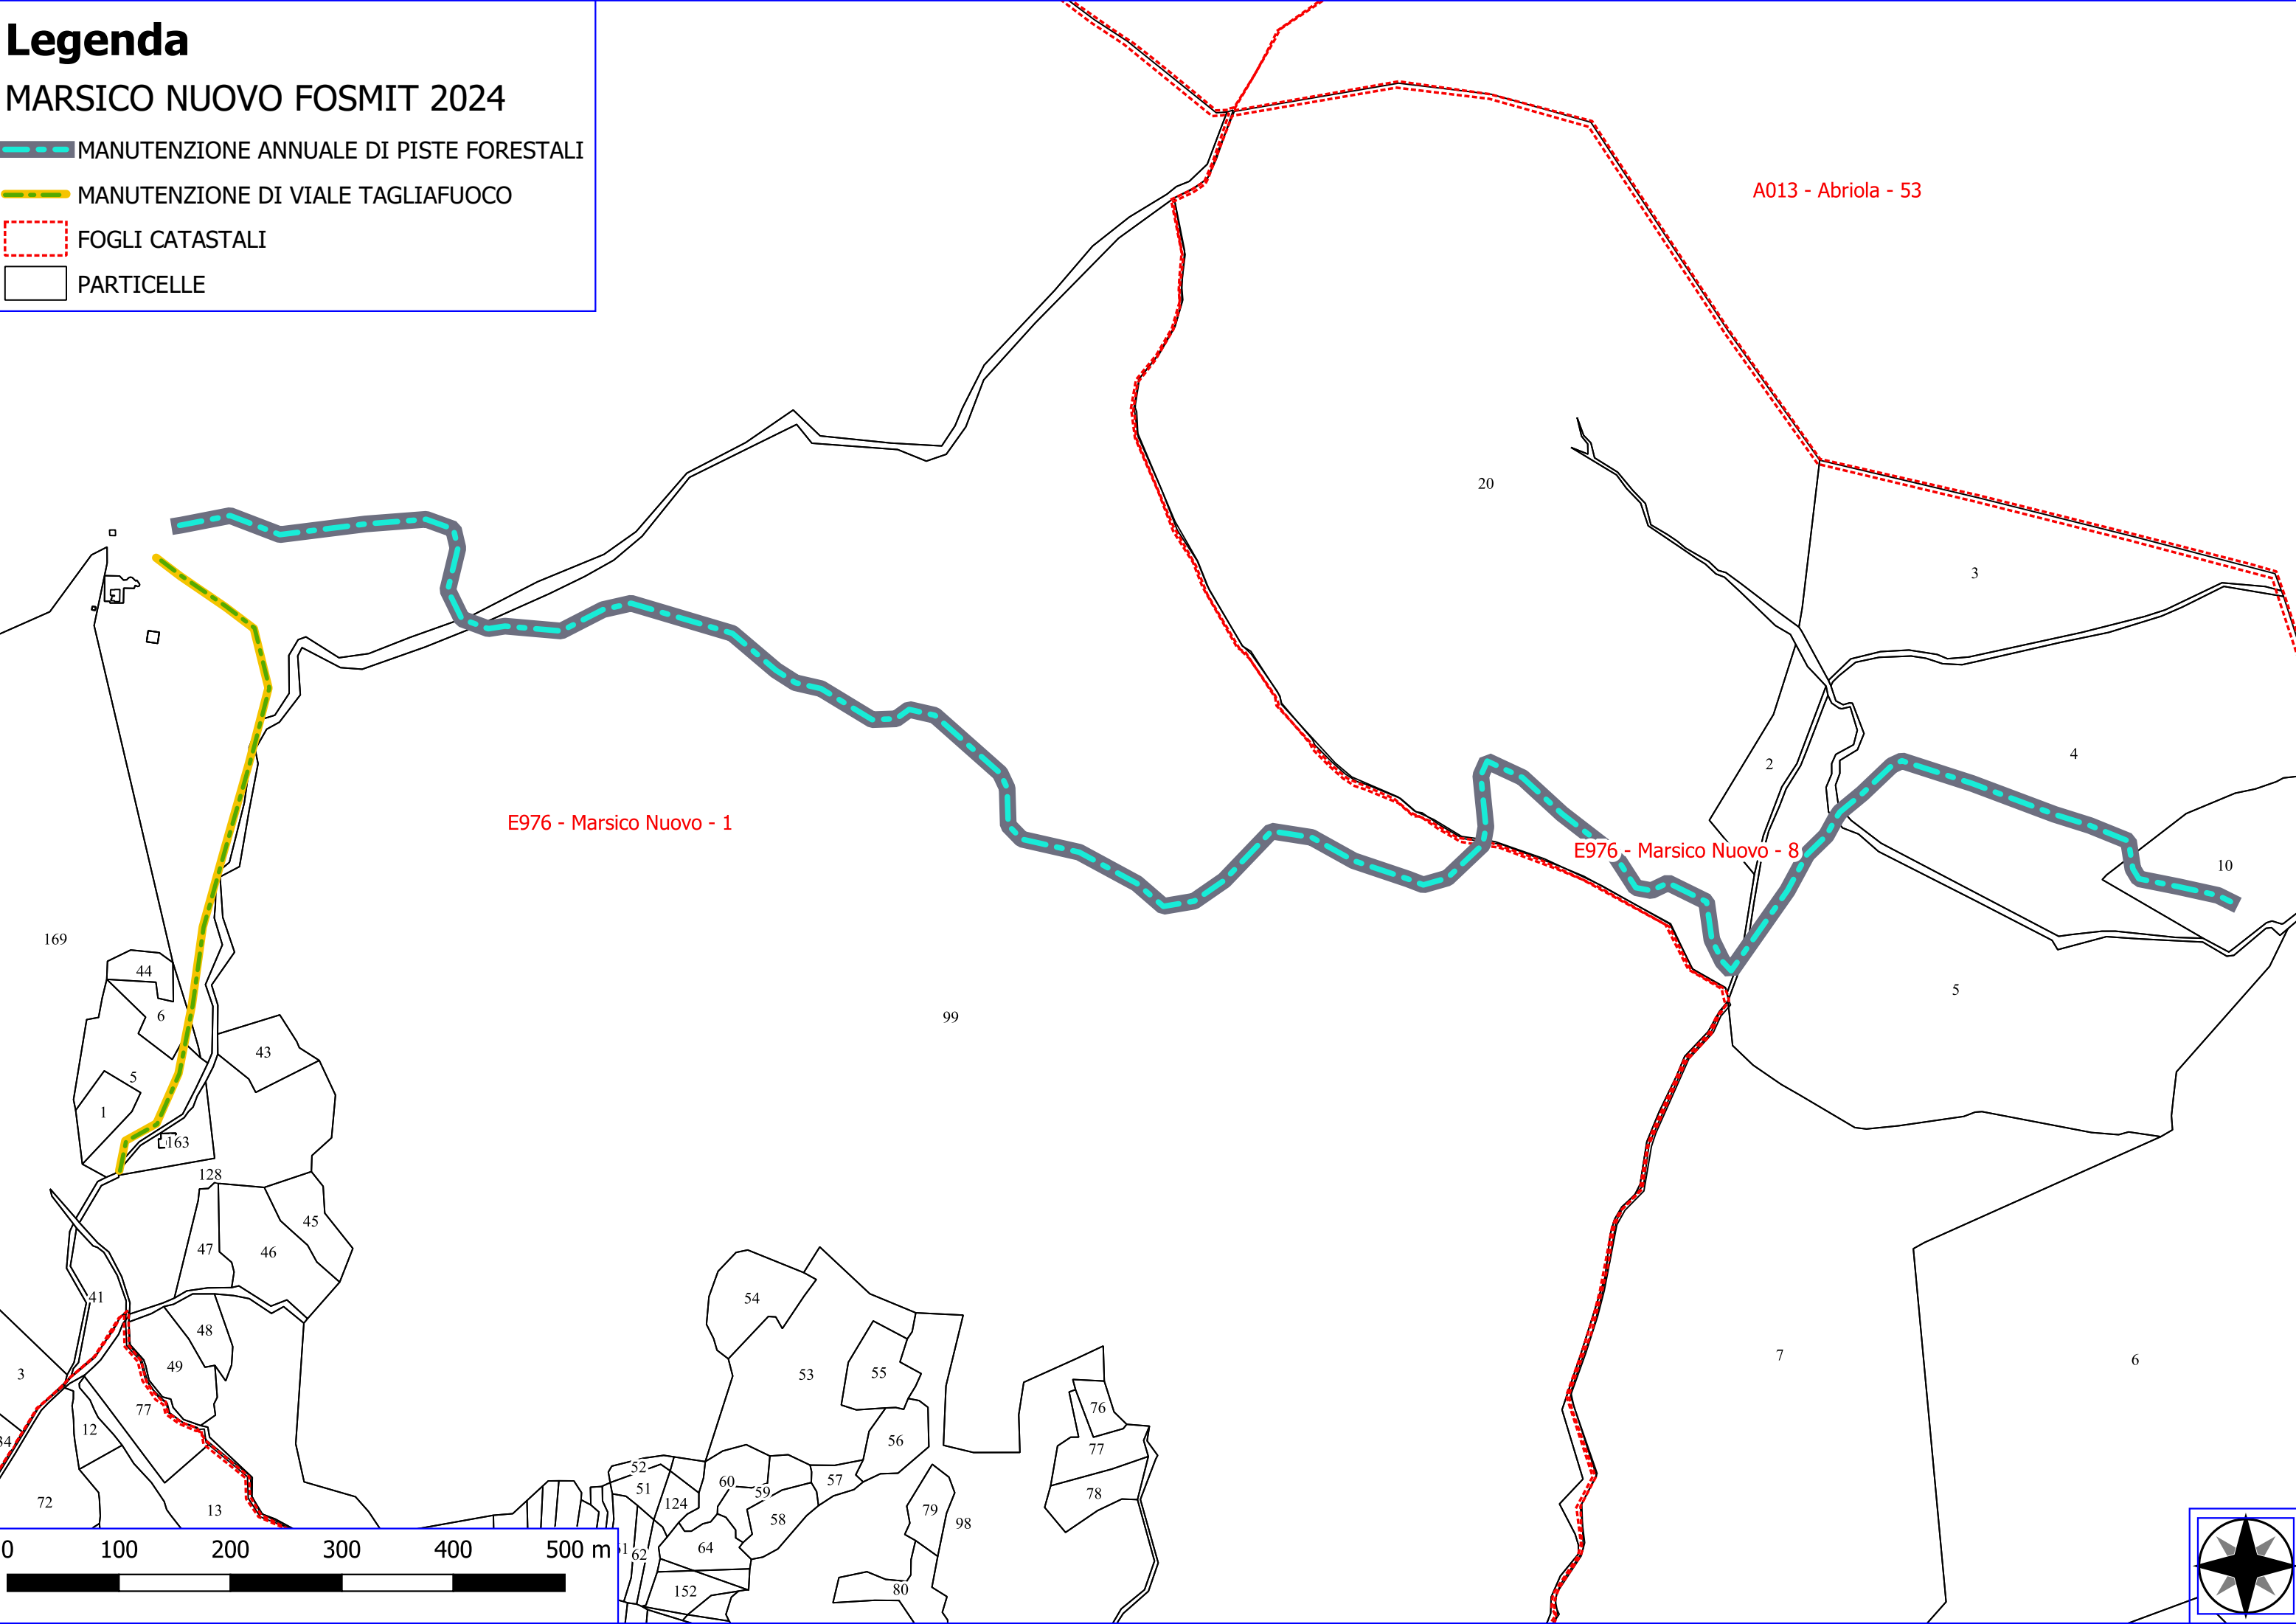

Legenda

MARSICO NUOVO FOSMIT 2024

- MANUTENZIONE ANNUALE DI PISTE FORESTALI
- MANUTENZIONE DI VIALE TAGLIAFUOCO
- FOGLI CATASTALI
- PARTICELLE

E976 - Marsico Nuovo - 1

E976 - Marsico Nuovo - 8

A013 - Abriola - 53

Legenda

MARSICO NUOVO FOSMIT 2024

-  DECESPUGLIAMENTO ASTE FLUVIALI
-  FOGLI CATASTALI
-  PARTICELLE