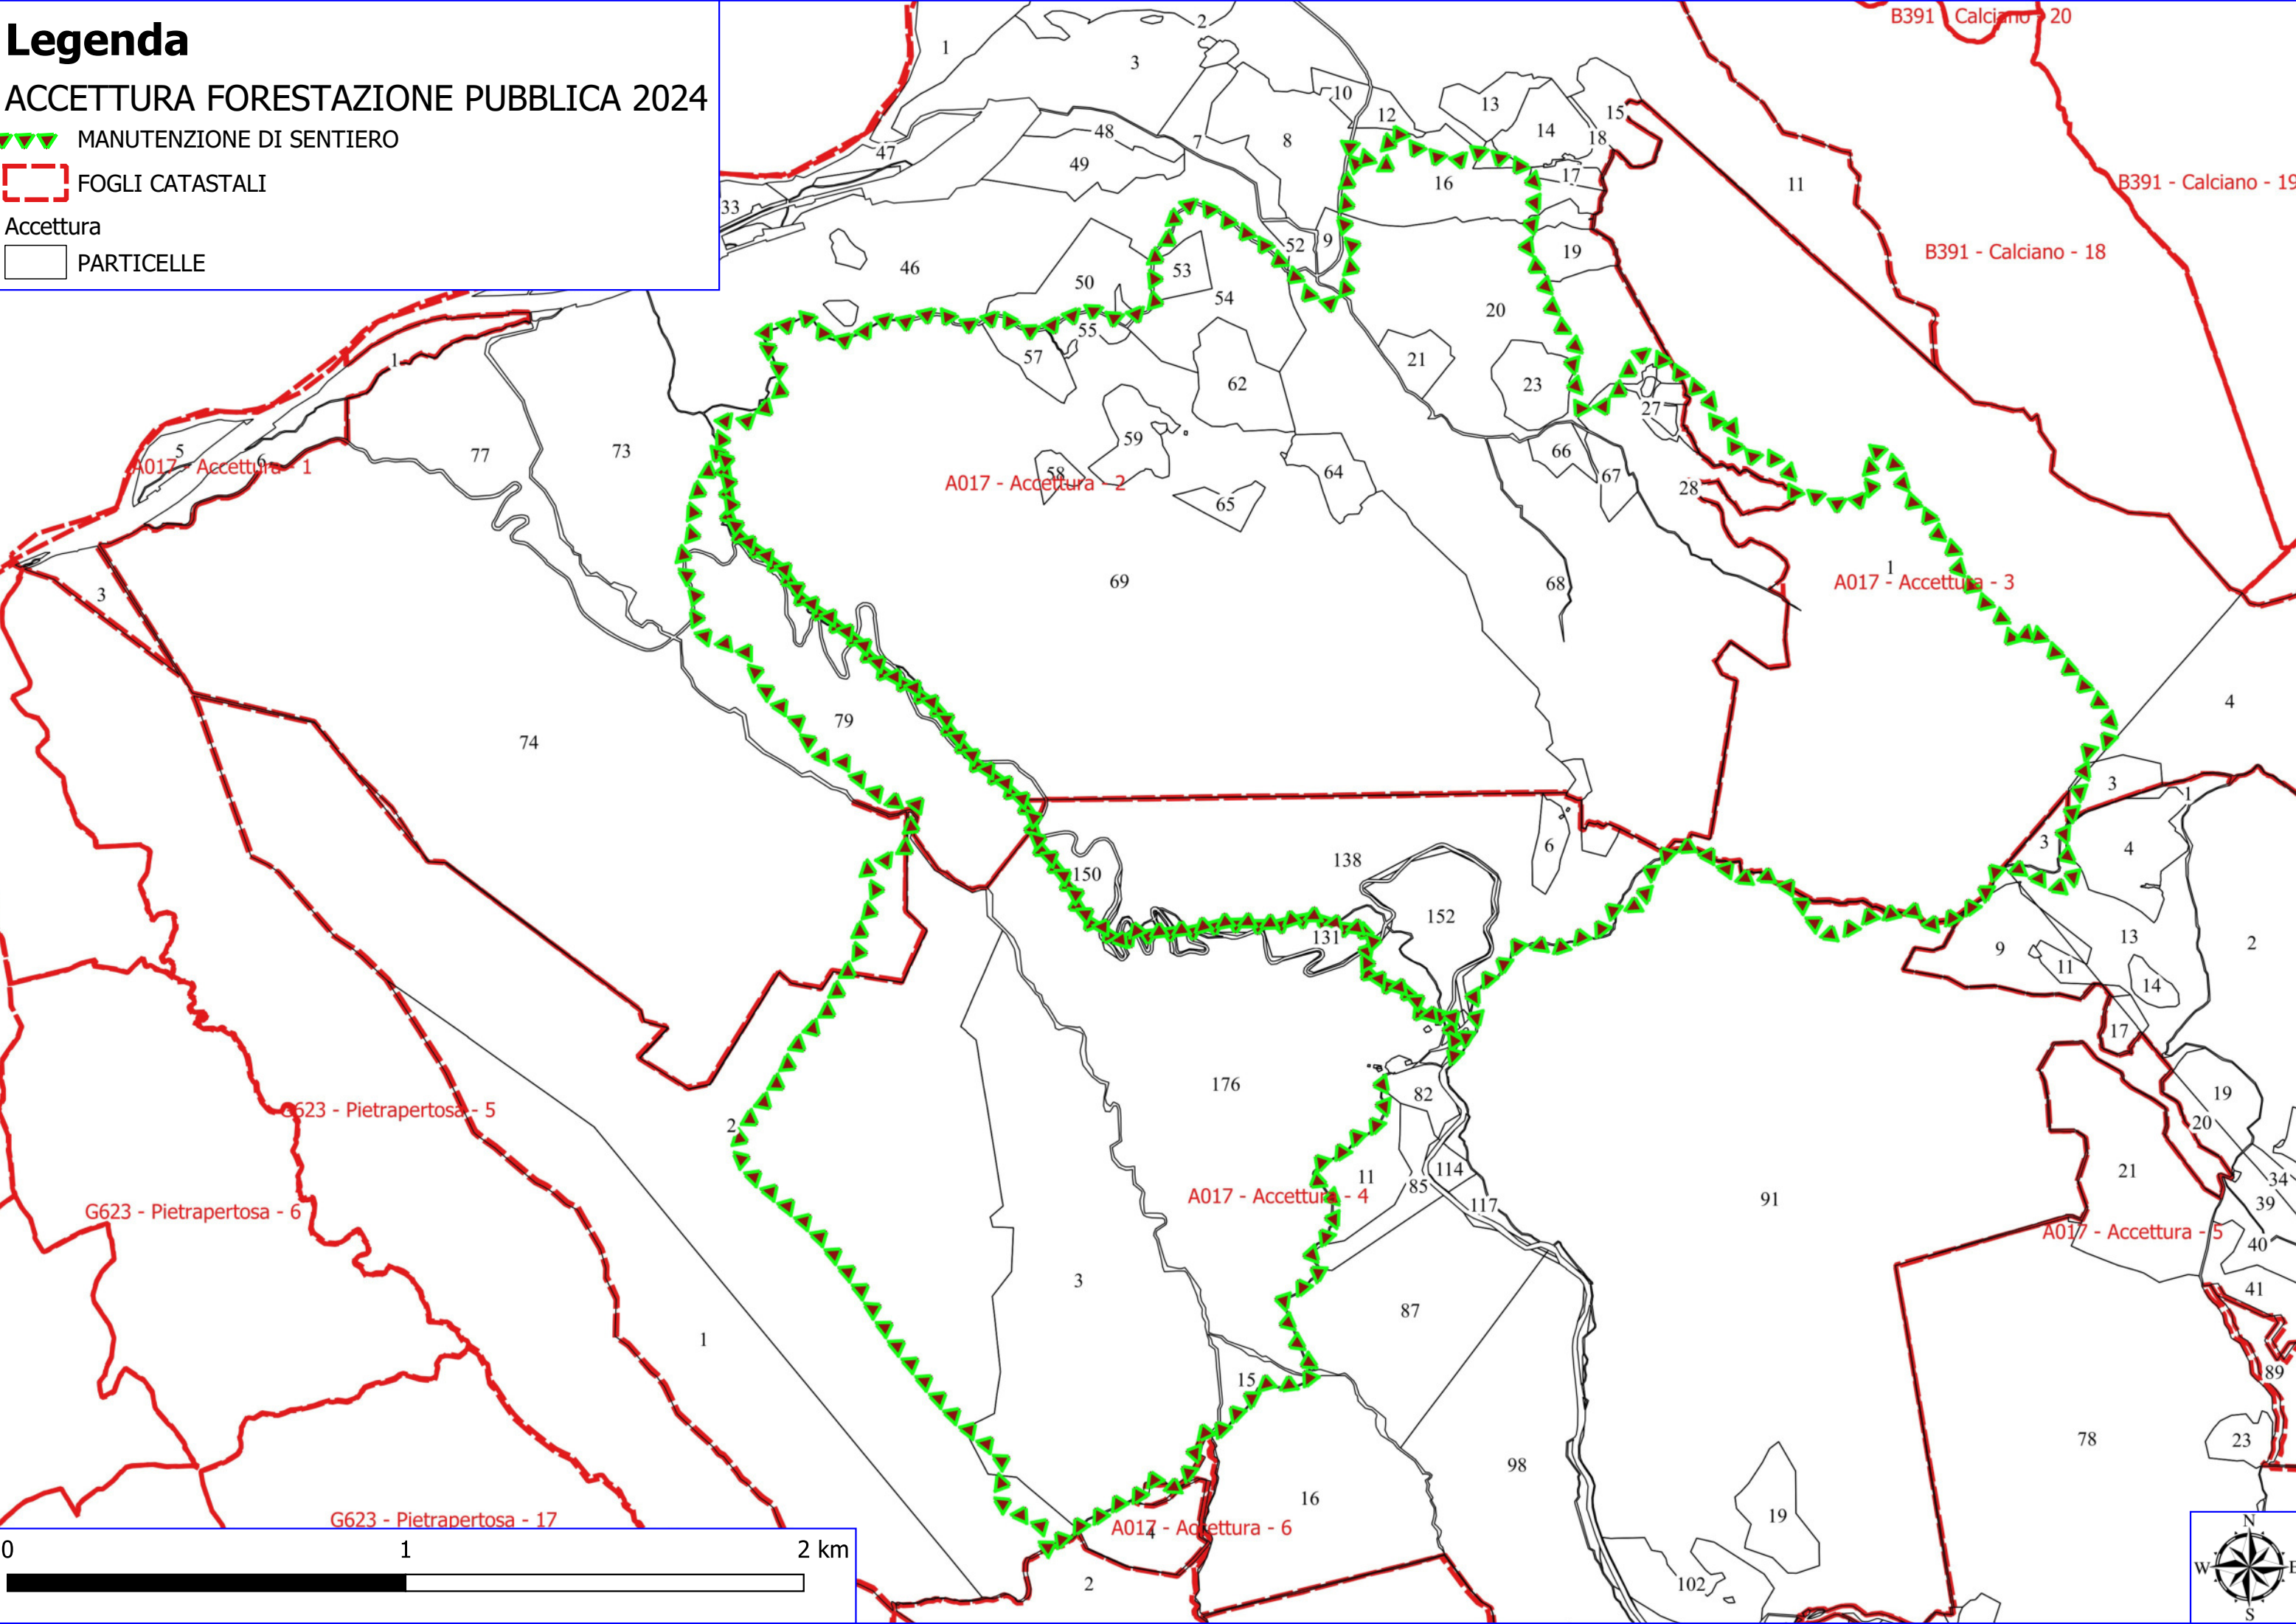

Legenda

ACCETTURA FORESTAZIONE PUBBLICA 2024

MANUTENZIONE DI SENTIERO

FOGLI CATASTALI

Accettura
PARTICELLE