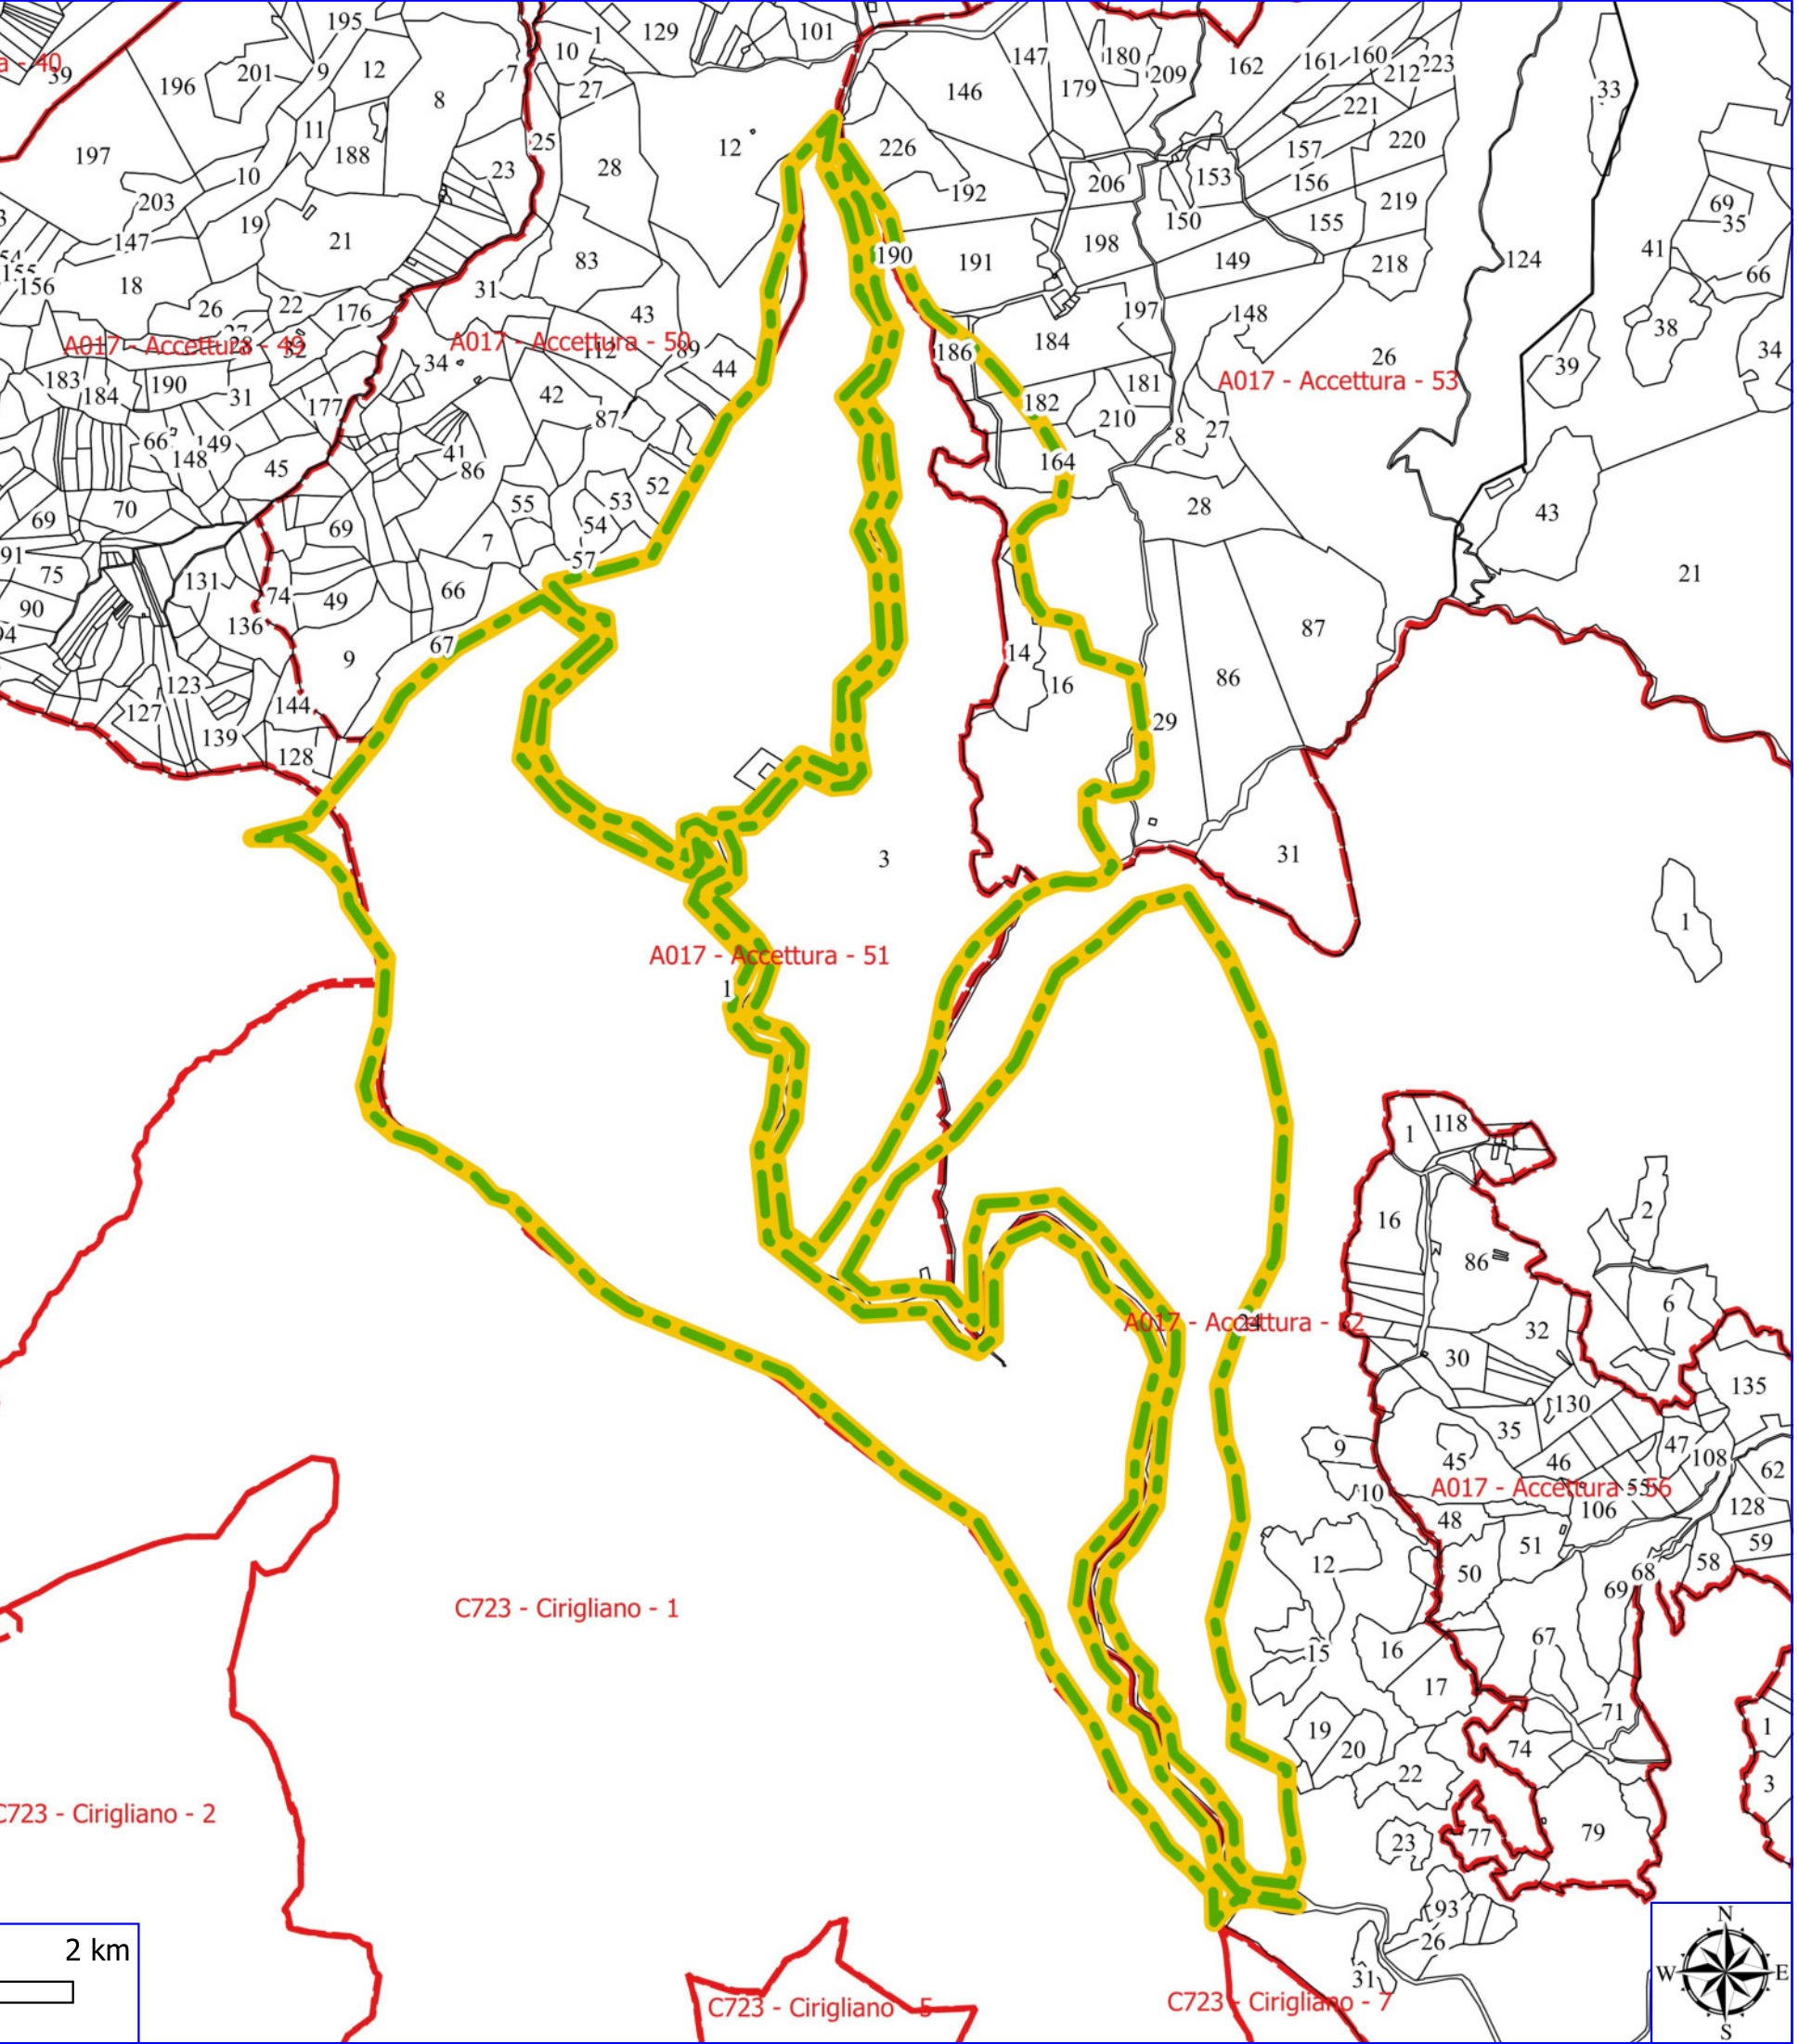

Legenda

ACCETTURA FORESTAZIONE PUBBLICA 2024

 VERDE URBANO E PERIURBANO

 FOGLI CATASTALI

Accettura
 PARTICELLE

 A017 - Accettura - 11

 A017 - Accettura - 12

 A017 - Accettura - 13

 A017 - Accettura - 14

 A017 - Accettura - 19

 A017 - Accettura - 20

 A017 - Accettura - 21

 A017 - Accettura - 22

 A017 - Accettura - 23

 A017 - Accettura - 28

 A017 - Accettura - 32

 A017 - Accettura - 33

Legenda

ACCETTURA FORESTAZIONE PUBBLICA 2024

 MANUTENZIONE DI VIALE TAGLIAFUOCO

 FOGLI CATASTALI

Accettura
 PARTICELLE

Legenda

ACCETTURA FORESTAZIONE PUBBLICA 2024

 MANUTENZIONE DI STRADA FORESTALE

 DECESPUGLIAMENTO MANUALE

 FOGLI CATASTALI

Accettura
 PARTICELLE

Legenda

ACCETTURA FORESTAZIONE PUBBLICA 2024

MANUTENZIONE DI SENTIERO

FOGLI CATASTALI