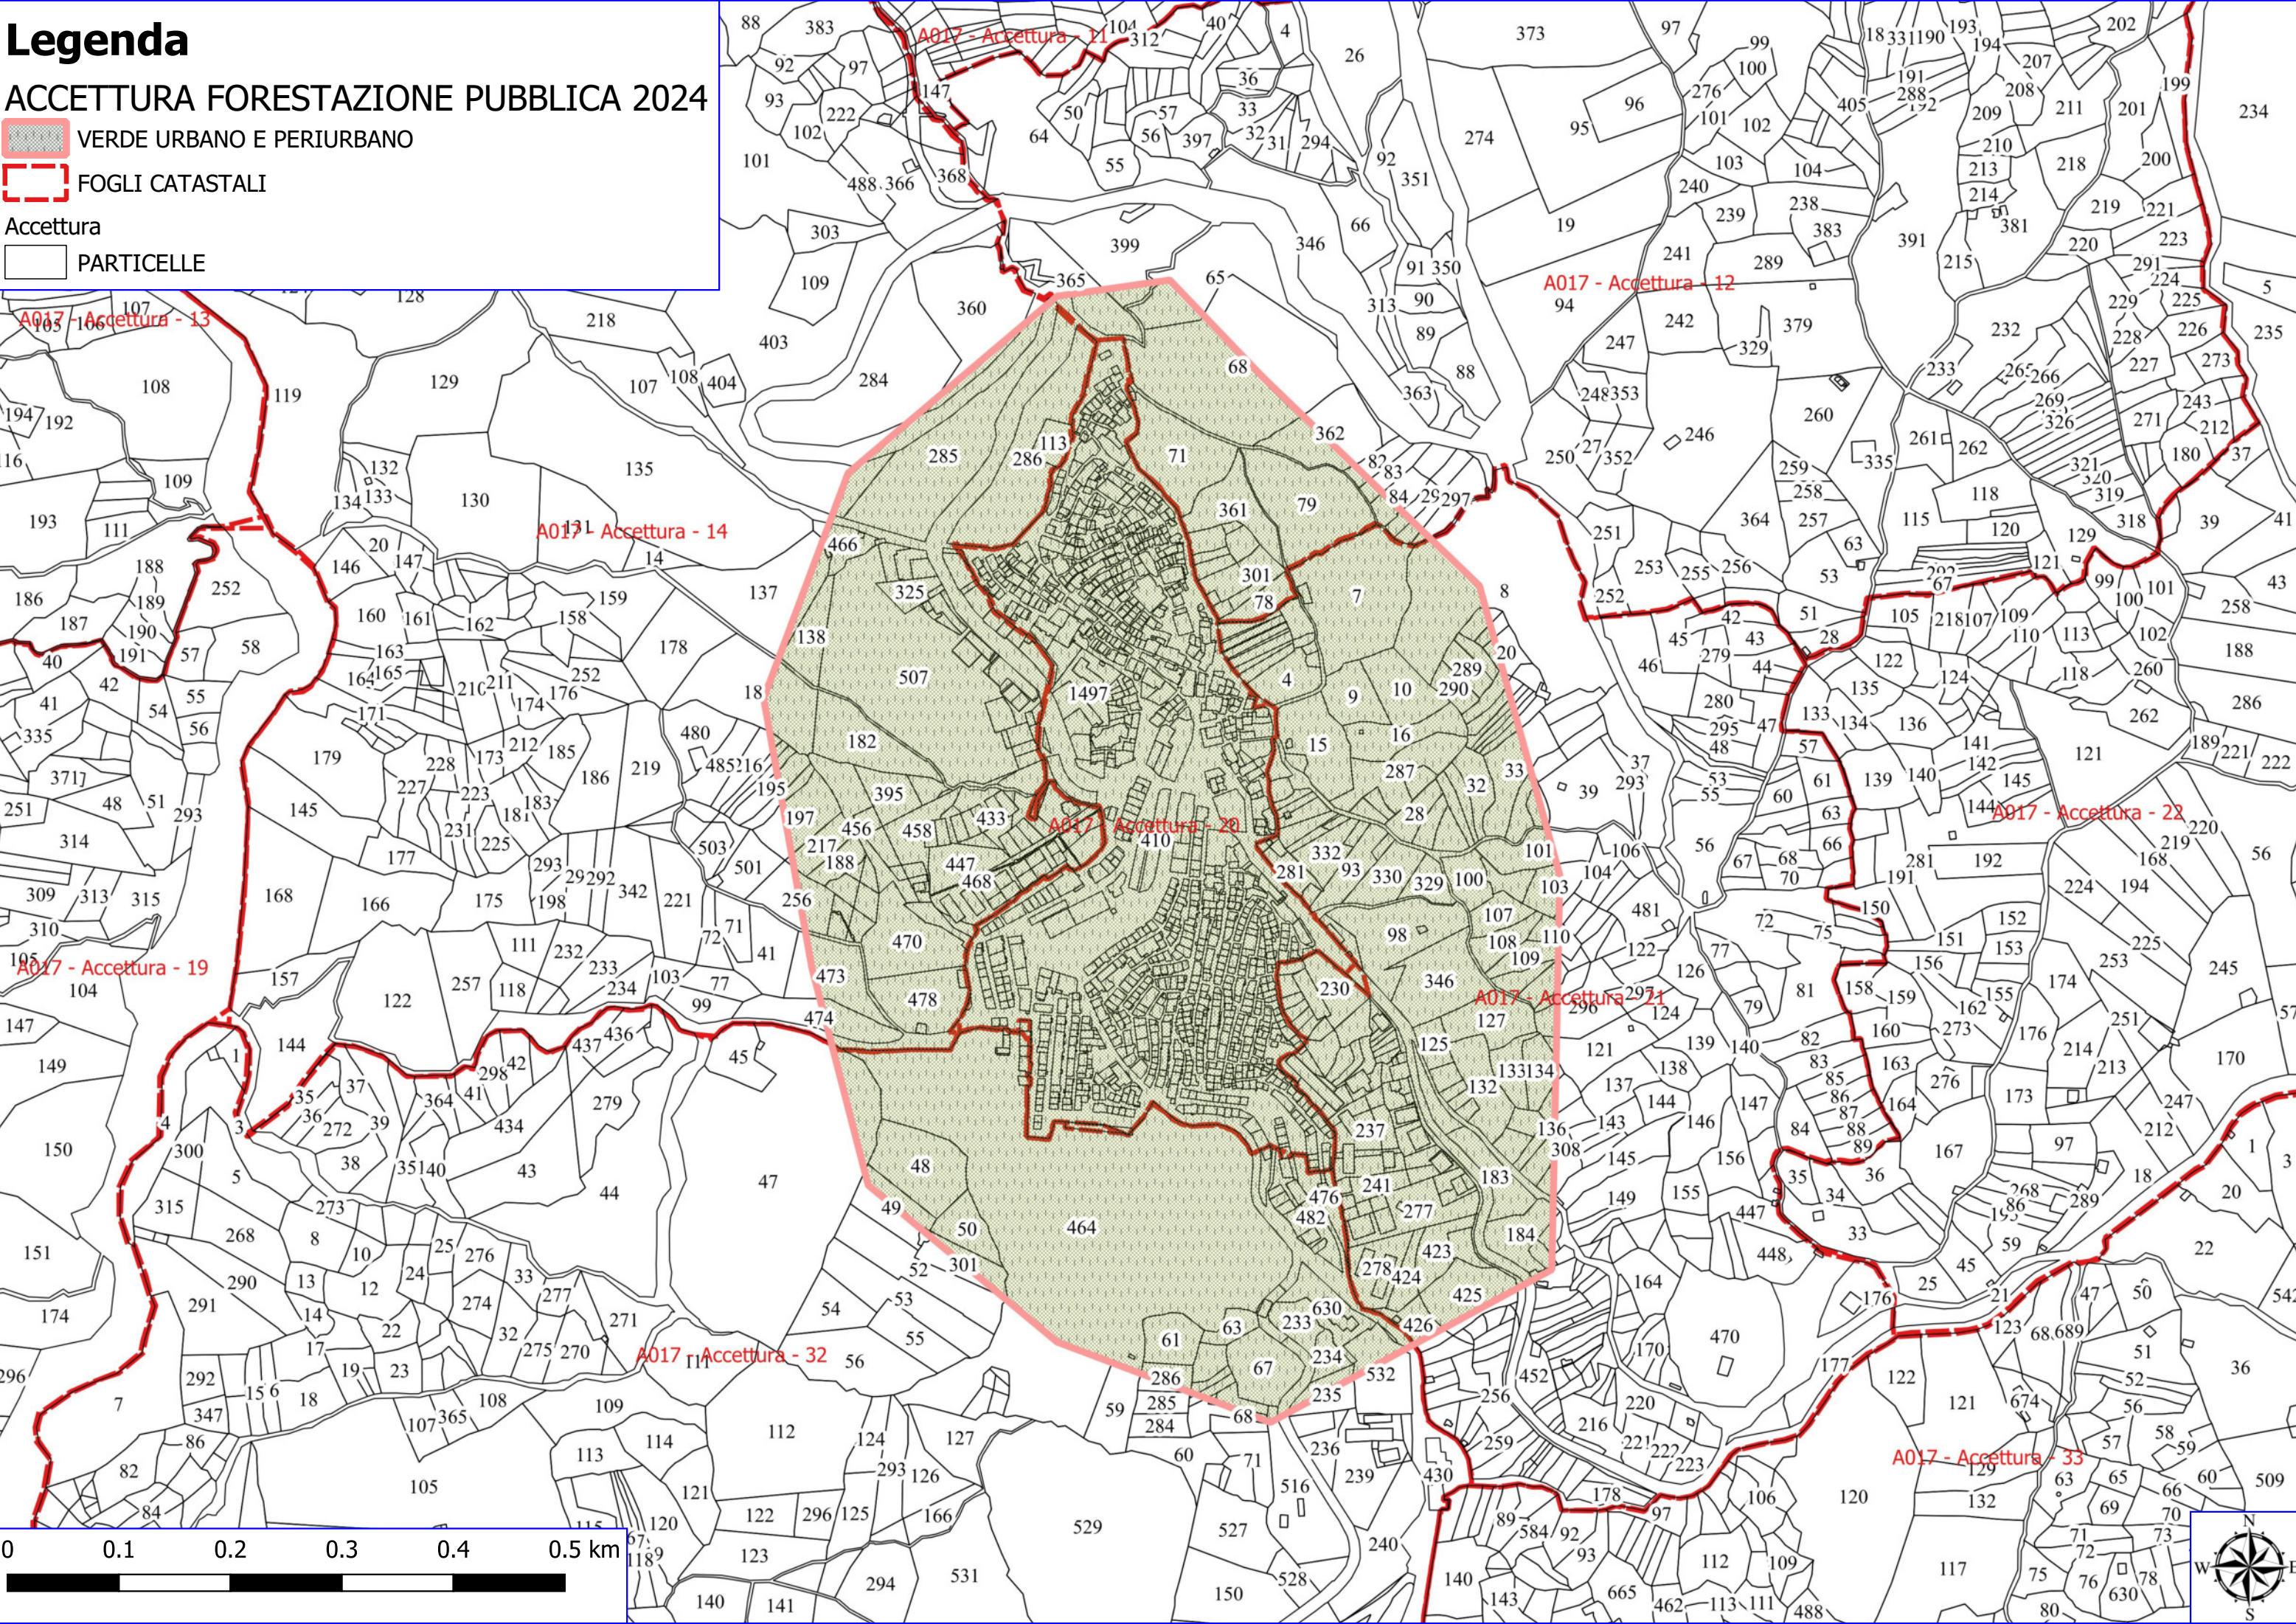

Legenda

ACCETTURA FORESTAZIONE PUBBLICA 2024

 VERDE URBANO E PERIURBANO

 FOGLI CATASTALI

Accettura
 PARTICELLE

 A017 - Accettura - 11

 A017 - Accettura - 12

 A017 - Accettura - 13

 A017 - Accettura - 14

 A017 - Accettura - 19

 A017 - Accettura - 20

 A017 - Accettura - 21

 A017 - Accettura - 22

 A017 - Accettura - 23

 A017 - Accettura - 28

 A017 - Accettura - 32

 A017 - Accettura - 33

Legenda

ACCETTURA FORESTAZIONE PUBBLICA 2024

 MANUTENZIONE DI VIALE TAGLIAFUOCO

 FOGLI CATASTALI

Accettura
 PARTICELLE

Legenda

ACCETTURA FORESTAZIONE PUBBLICA 2024