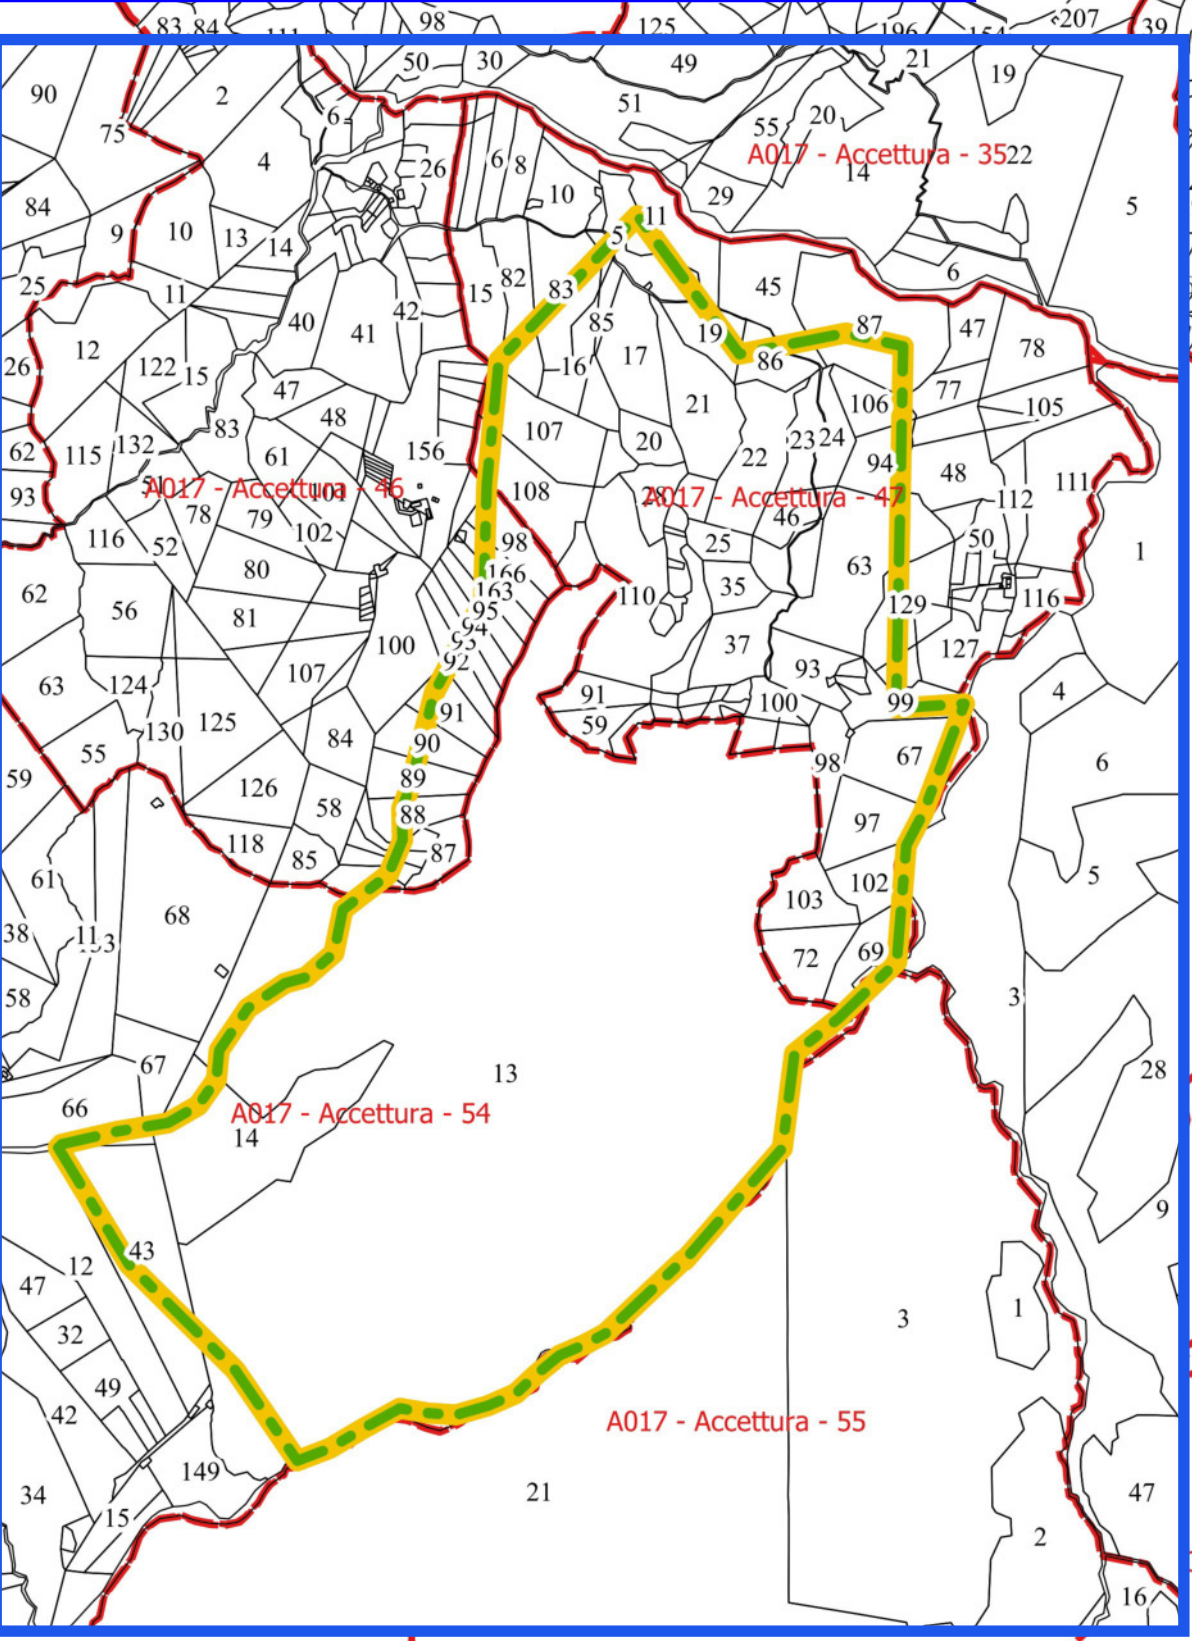

Legenda

ACCETTURA FORESTAZIONE PUBBLICA 2024

 VERDE URBANO E PERIURBANO

 FOGLI CATASTALI

Accettura
 PARTICELLE

 A017 - Accettura - 11

 A017 - Accettura - 12

 A017 - Accettura - 13

 A017 - Accettura - 14

 A017 - Accettura - 19

 A017 - Accettura - 20

 A017 - Accettura - 21

 A017 - Accettura - 22

 A017 - Accettura - 23

 A017 - Accettura - 28

 A017 - Accettura - 32

 A017 - Accettura - 33

Legenda

ACCETTURA FORESTAZIONE PUBBLICA 2024

 MANUTENZIONE DI VIALE TAGLIAFUOCO

 FOGLI CATASTALI

Accettura
 PARTICELLE

Legenda

ACCETTURA FORESTAZIONE PUBBLICA 2024