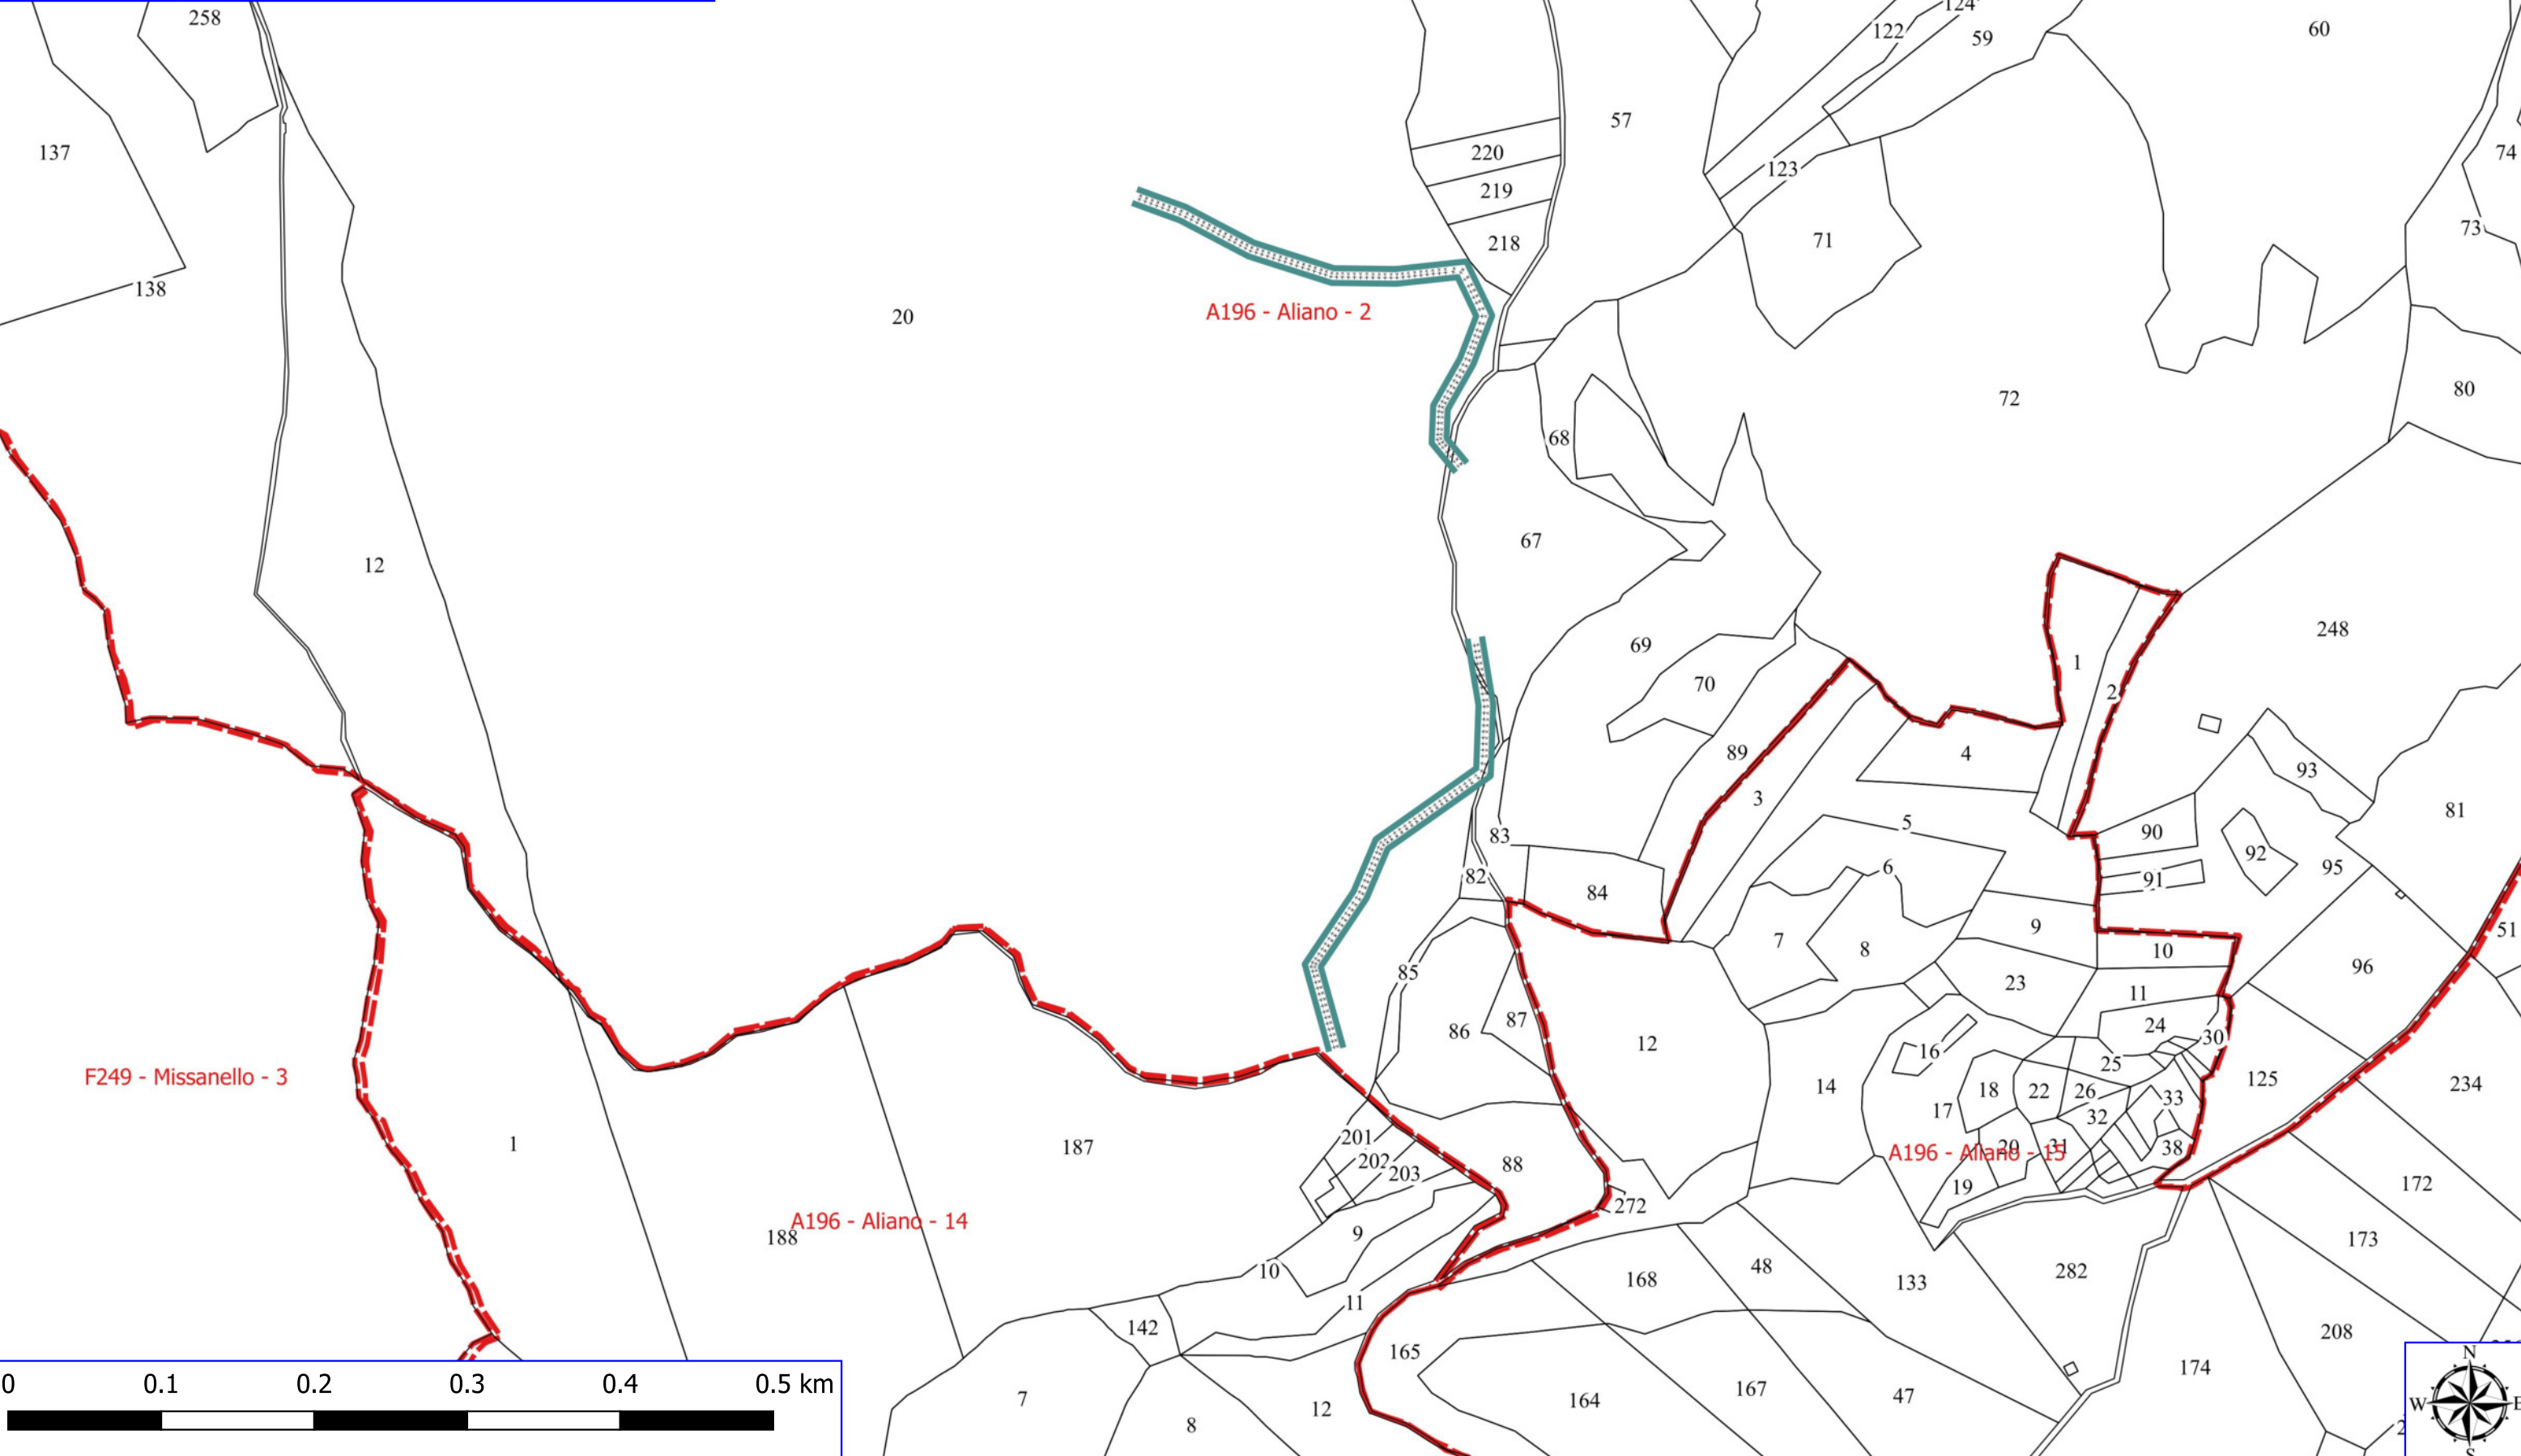

 MANUTENZIONE DI VIALE TAGLIAFUOCO

 FOGLI CATASTALI

Aliano
 PARTICELLE

Legenda

ALIANO FORESTAZIONE PUBBLICA 2024

 MANUTENZIONE DI STRADA FORESTALE

 FOGLI CATASTALI

Aliano
 PARTICELLE

 FOGLI CATASTALI

Aliano
 PARTICELLE

F249 - Missanello - 18

A196 - Aliano - 36

A196 - Aliano - 37

A196 - Aliano - 35

A196 - Aliano - 34

A196 - Aliano - 45

A196 - Aliano - 5

Missanello - 23