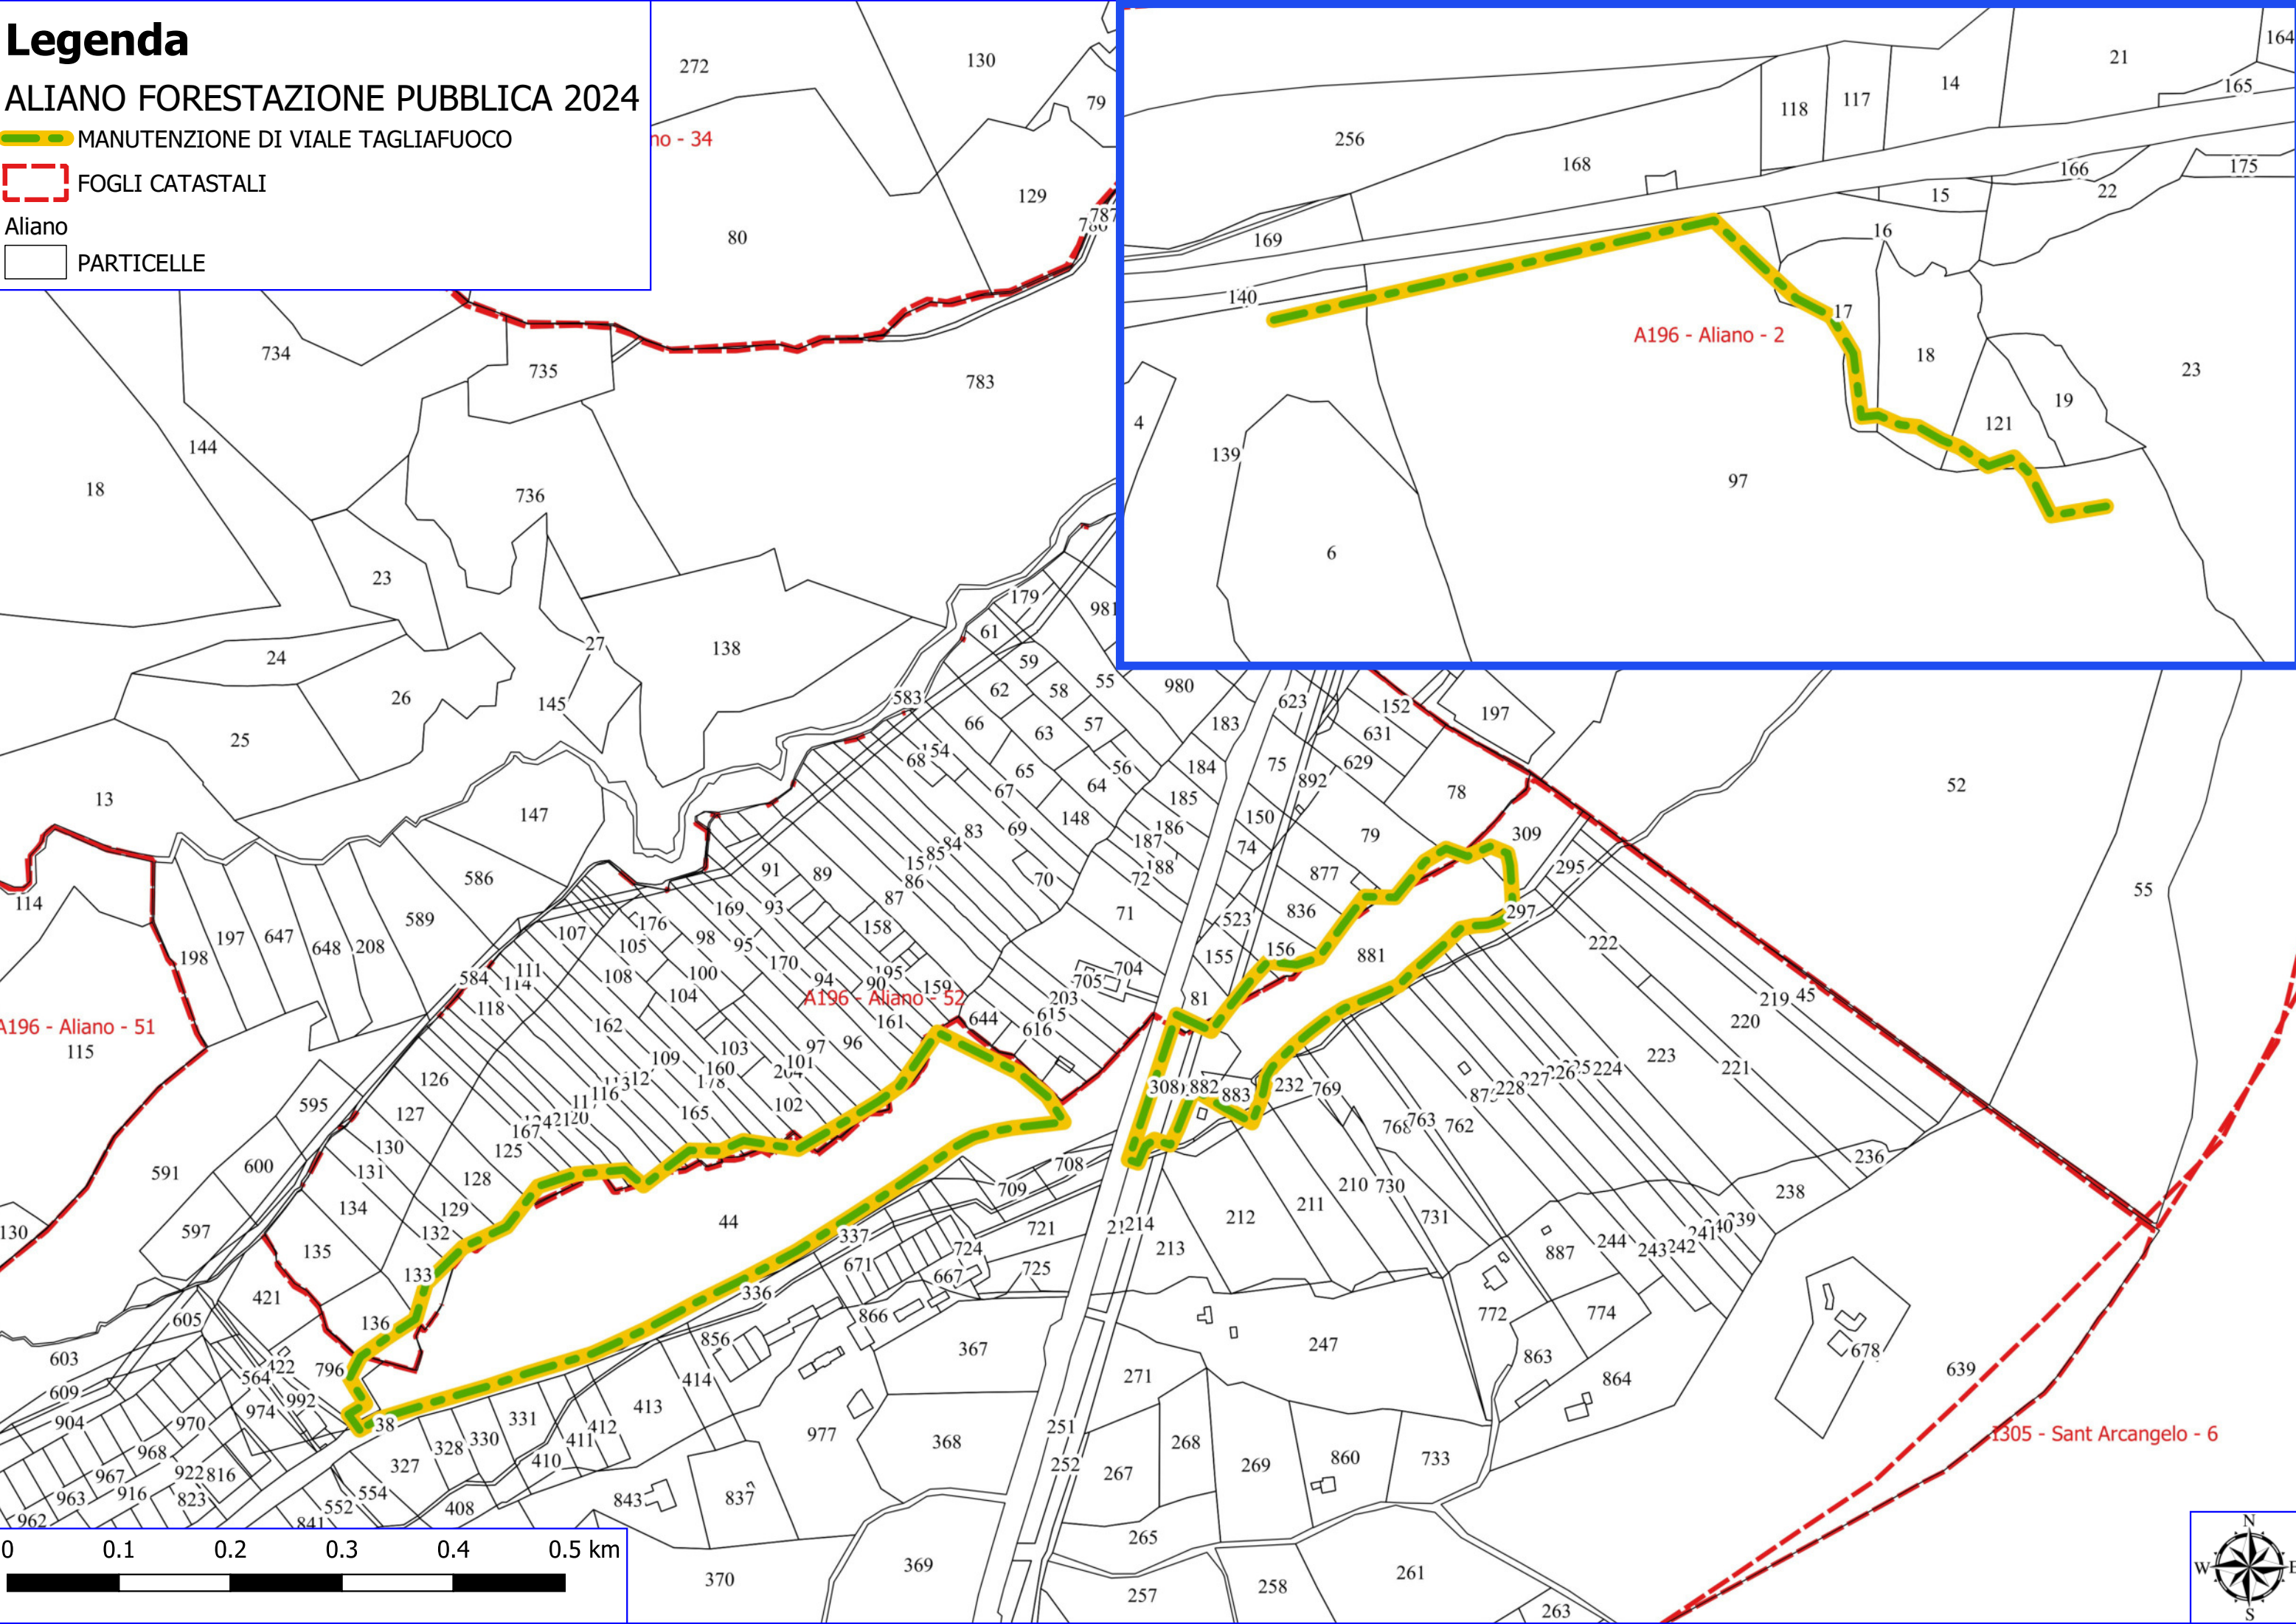

Legenda

ALIANO FORESTAZIONE PUBBLICA 2024

 VERDE URBANO E PERIURBANO

 FOGLI CATASTALI

Aliano

 PARTICELLE

Legenda

ALIANO FORESTAZIONE PUBBLICA 2024

 MANUTENZIONE DI VIALE TAGLIAFUOCO

 FOGLI CATASTALI

Aliano
 PARTICELLE

Legenda

ALIANO FORESTAZIONE PUBBLICA 2024

 MANUTENZIONE DI STRADA FORESTALE

 FOGLI CATASTALI

Aliano
 PARTICELLE

 FOGLI CATASTALI

Aliano
 PARTICELLE

F249 - Missanello - 18

A196 - Aliano - 36

A196 - Aliano - 37

A196 - Aliano - 35

A196 - Aliano - 34

A196 - Aliano - 45

A196 - Aliano - 5

Missanello - 23