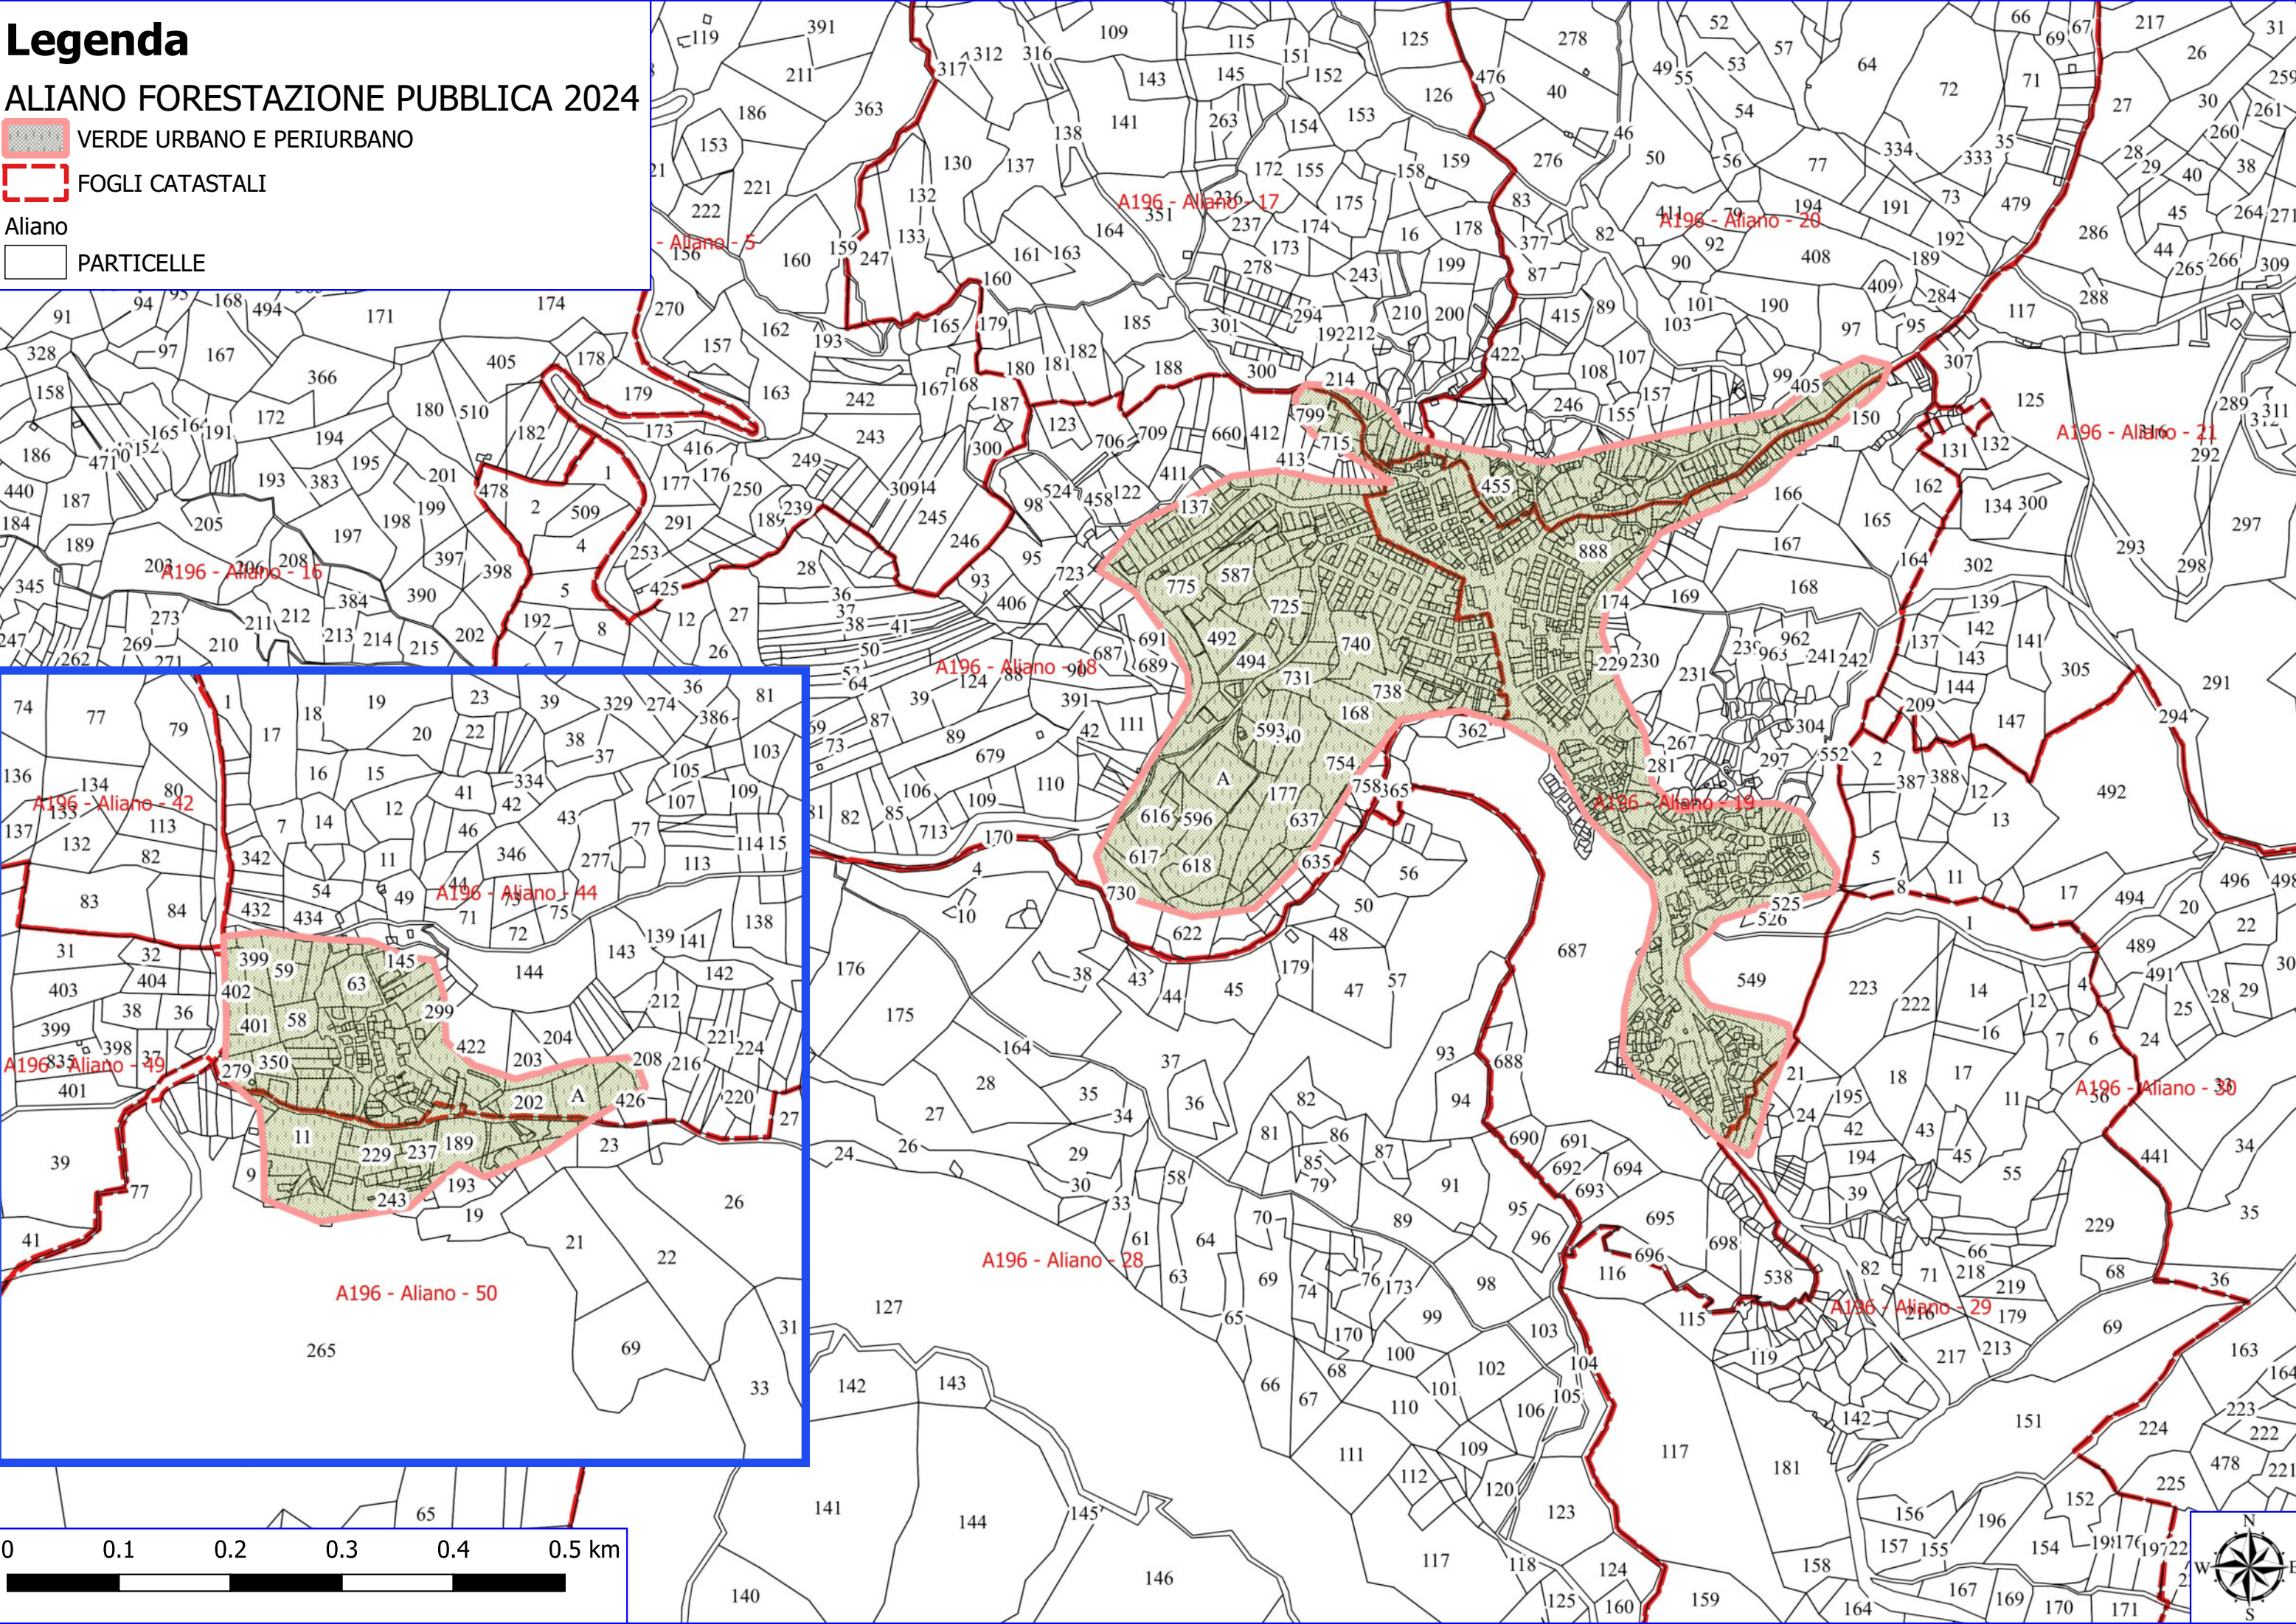

Legenda

ALIANO FORESTAZIONE PUBBLICA 2024

 VERDE URBANO E PERIURBANO

 FOGLI CATASTALI

Aliano

 PARTICELLE

Legenda

ALIANO FORESTAZIONE PUBBLICA 2024

 MANUTENZIONE DI VIALE TAGLIAFUOCO

 FOGLI CATASTALI

Aliano
 PARTICELLE

Legenda

ALIANO FORESTAZIONE PUBBLICA 2024

 MANUTENZIONE DI STRADA FORESTALE

 FOGLI CATASTALI

Aliano
 PARTICELLE

 FOGLI CATASTALI

Aliano
 PARTICELLE

F249 - Missanello - 18

A196 - Aliano - 36

A196 - Aliano - 37

A196 - Aliano - 35

A196 - Aliano - 34

A196 - Aliano - 45

A196 - Aliano - 5

Missanello - 23