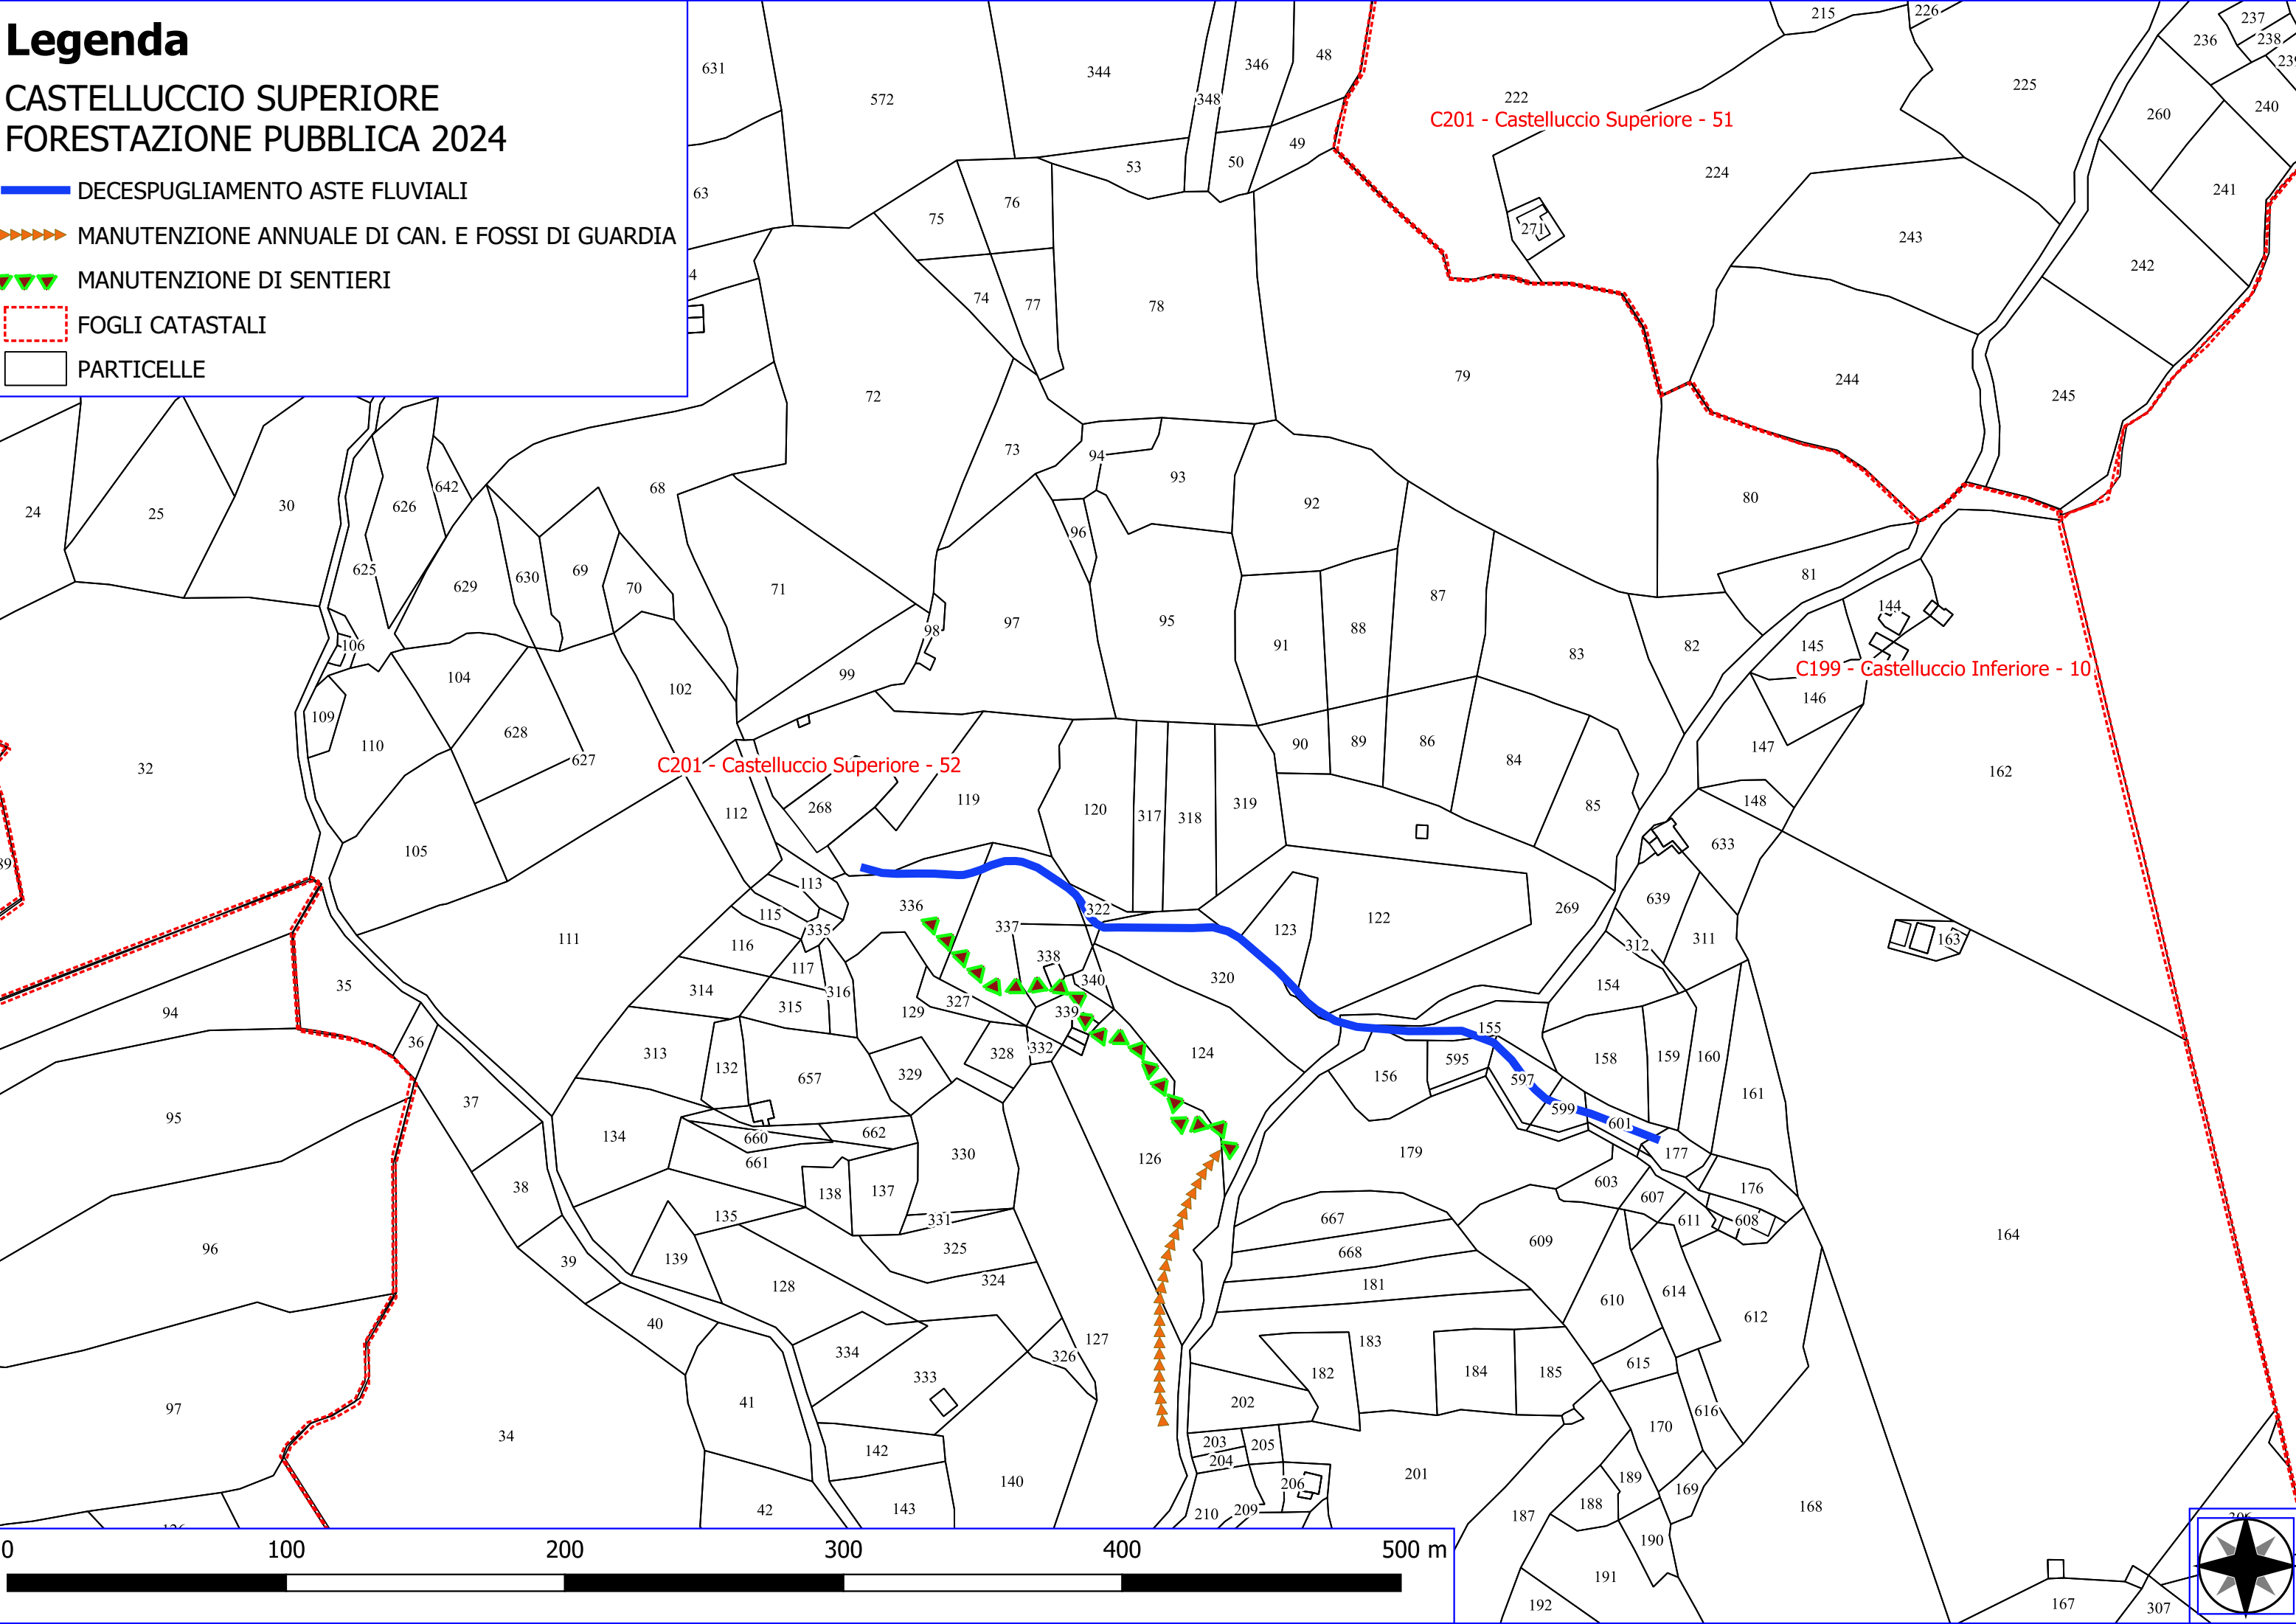

Legenda

CASTELLUCCIO SUPERIORE FORESTAZIONE PUBBLICA 2024

-  DECESPUGLIAMENTO ASTE FLUVIALI
-  MANUTENZIONE ANNUALE DI CAN. E FOSSI DI GUARDIA
-  MANUTENZIONE DI SENTIERI
-  FOGLI CATASTALI
-  PARTICELLE

Legenda

CASTELLUCCIO SUPERIORE FORESTAZIONE PUBBLICA 2024

-  DECESPUGLIAMENTO AREA BOSCATI
-  VERDE URBANO E PERIURBANO
-  MANUTENZIONE DI SENTIERI
-  MANUTENZIONE DI VIALE TAGLIAFUOCO
-  FOGLI CATASTALI
-  PARTICELLE

Legenda

CASTELLUCCIO SUPERIORE FORESTAZIONE PUBBLICA 2024

-  VERDE URBANO E PERIURBANO
-  MANUTENZIONE DI SENTIERI
-  FOGLI CATASTALI
-  PARTICELLE

Legenda

CASTELLUCCIO SUPERIORE FORESTAZIONE PUBBLICA 2024

 DECESPUGLIAMENTO SCARPATE STRADALI

 PULIZIA DI CUNETTE STRADALI

Google Satellite

Legenda

CASTELLUCCIO SUPERIORE FORESTAZIONE PUBBLICA 2024

 DECESPUGLIAMENTO SCARPATE STRADALI

 PULIZIA DI CUNETTE STRADALI

Google Satellite