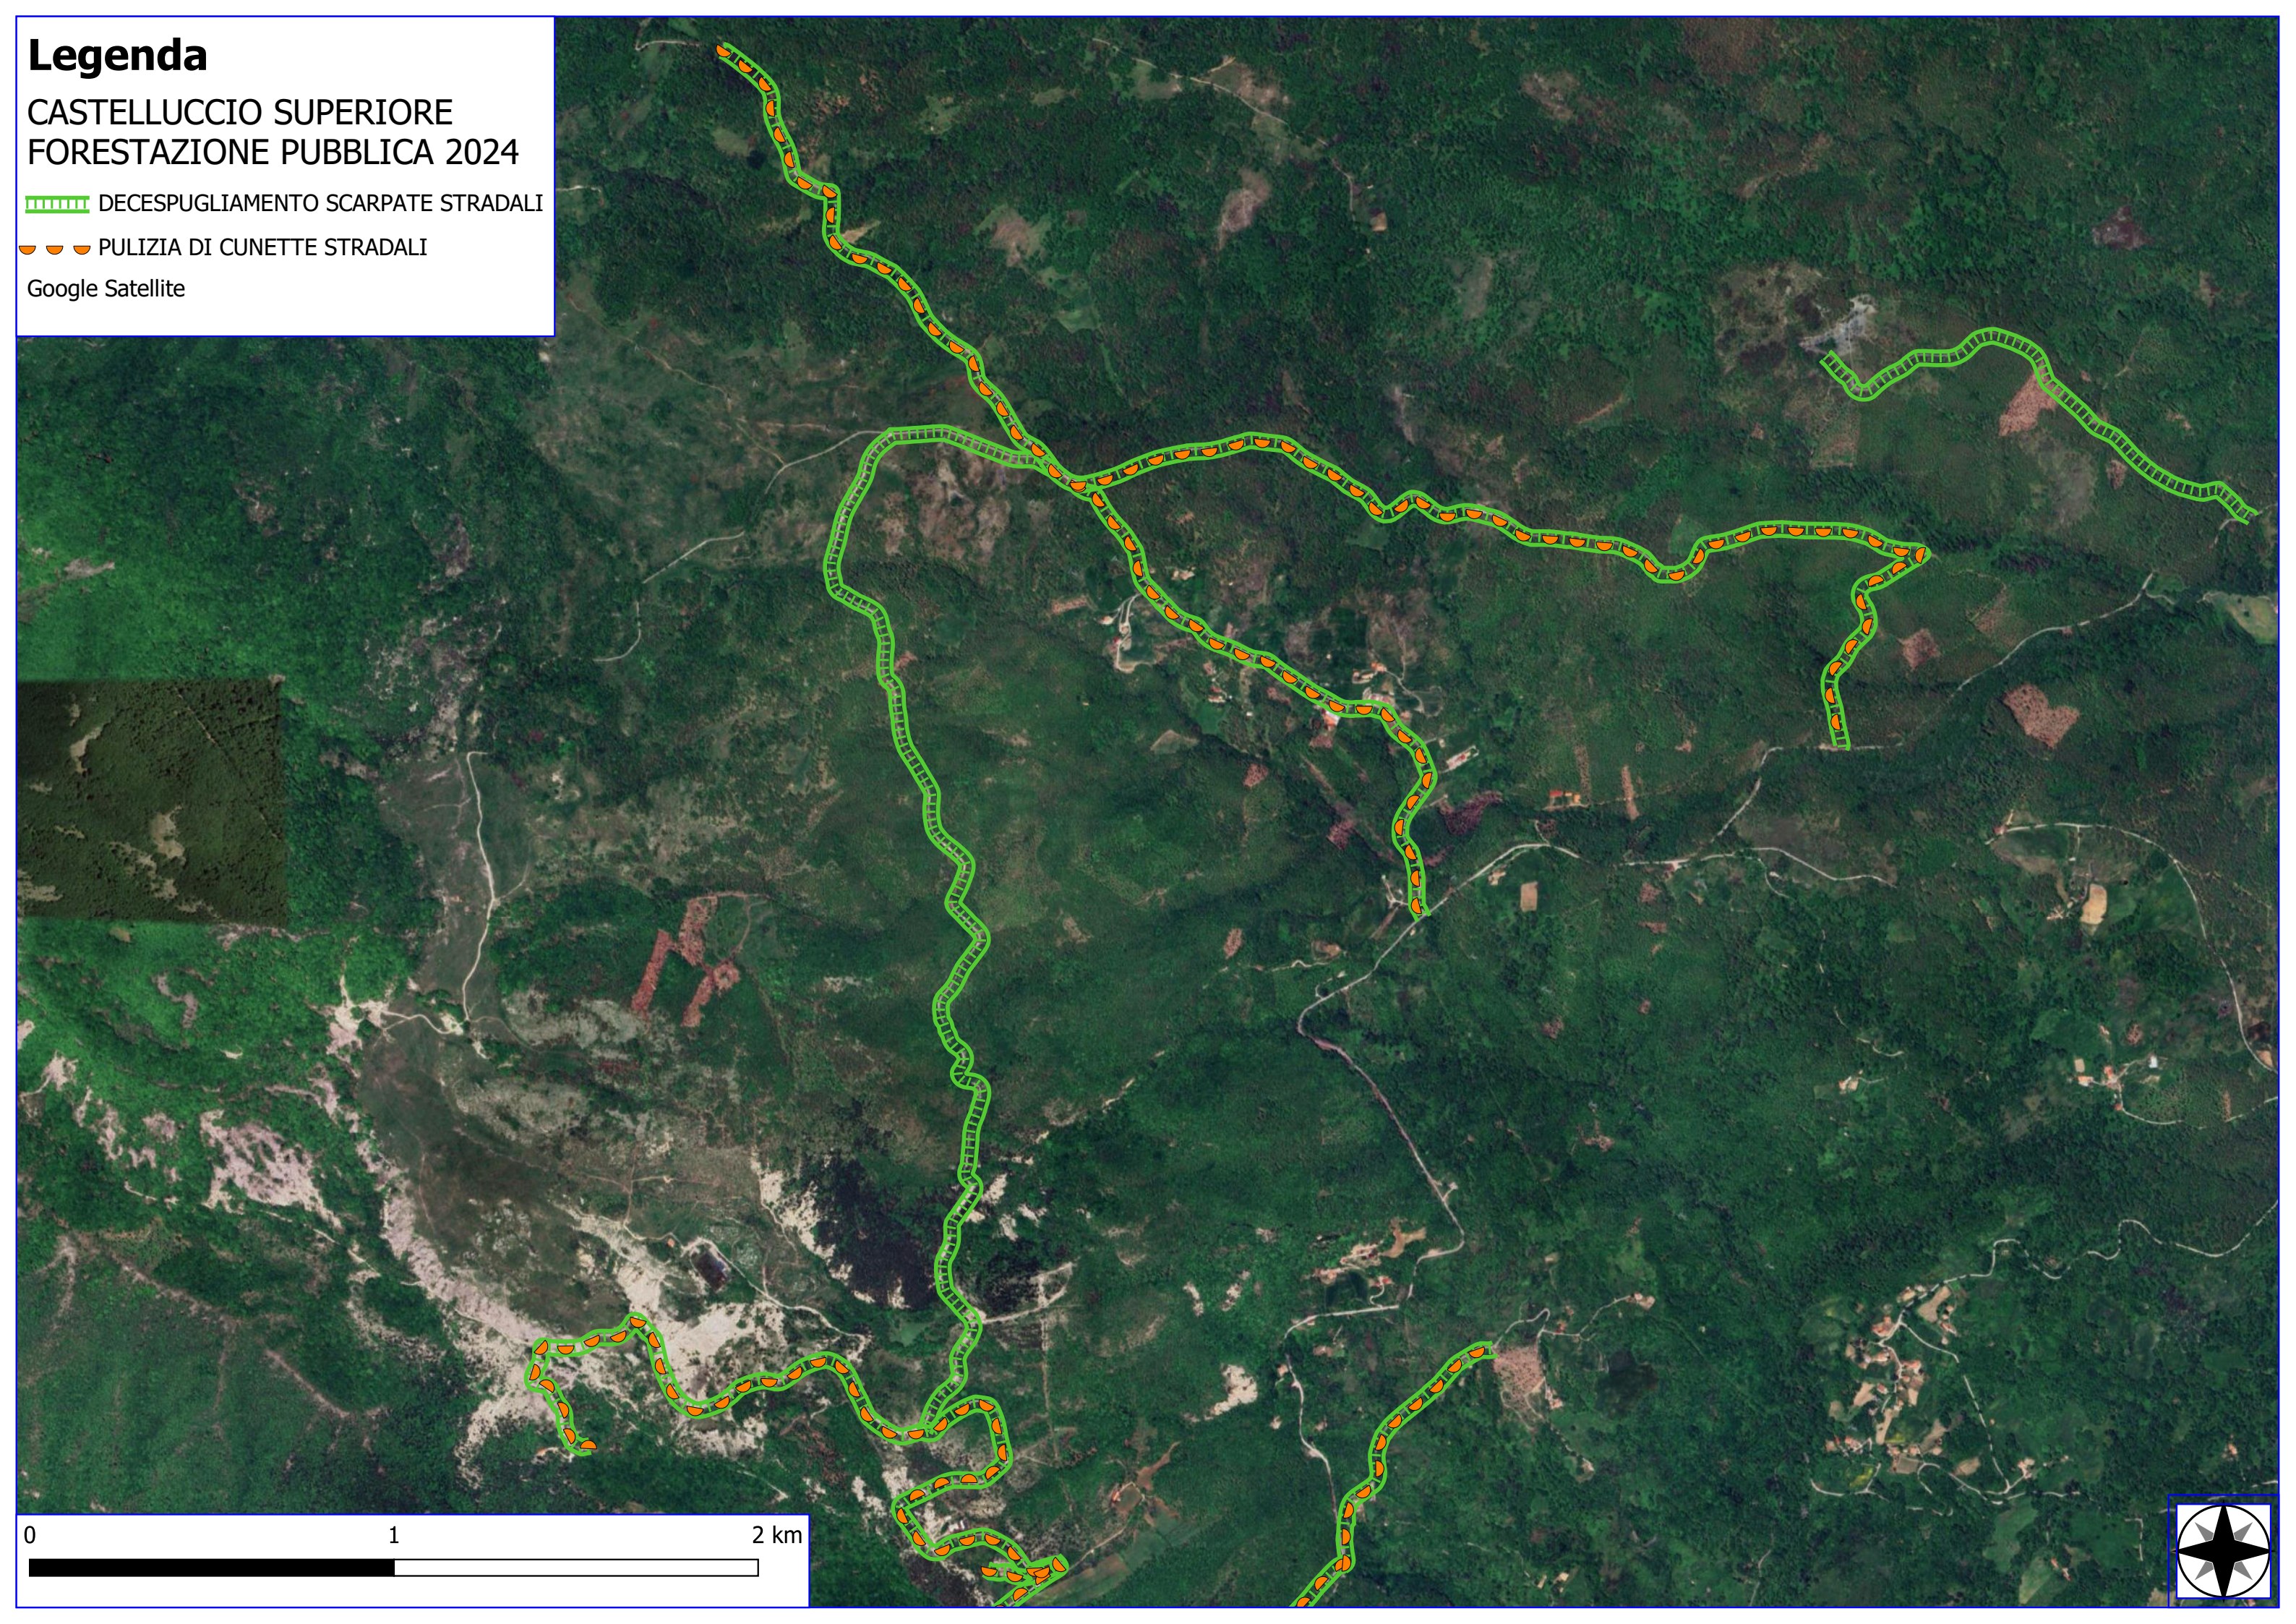

Legenda

CASTELLUCCIO SUPERIORE FORESTAZIONE PUBBLICA 2024

-  DECESPUGLIAMENTO AREA BOSCATI
-  VERDE URBANO E PERIURBANO
-  MANUTENZIONE DI SENTIERI
-  MANUTENZIONE DI VIALE TAGLIAFUOCO
-  FOGLI CATASTALI
-  PARTICELLE

Legenda

CASTELLUCCIO SUPERIORE FORESTAZIONE PUBBLICA 2024

-  VERDE URBANO E PERIURBANO
-  MANUTENZIONE DI SENTIERI
-  FOGLI CATASTALI
-  PARTICELLE

Legenda

CASTELLUCCIO SUPERIORE FORESTAZIONE PUBBLICA 2024

 DECESPUGLIAMENTO SCARPATE STRADALI

 PULIZIA DI CUNETTE STRADALI

Google Satellite

Legenda

CASTELLUCCIO SUPERIORE FORESTAZIONE PUBBLICA 2024

 DECESPUGLIAMENTO SCARPATE STRADALI

 PULIZIA DI CUNETTE STRADALI

Google Satellite