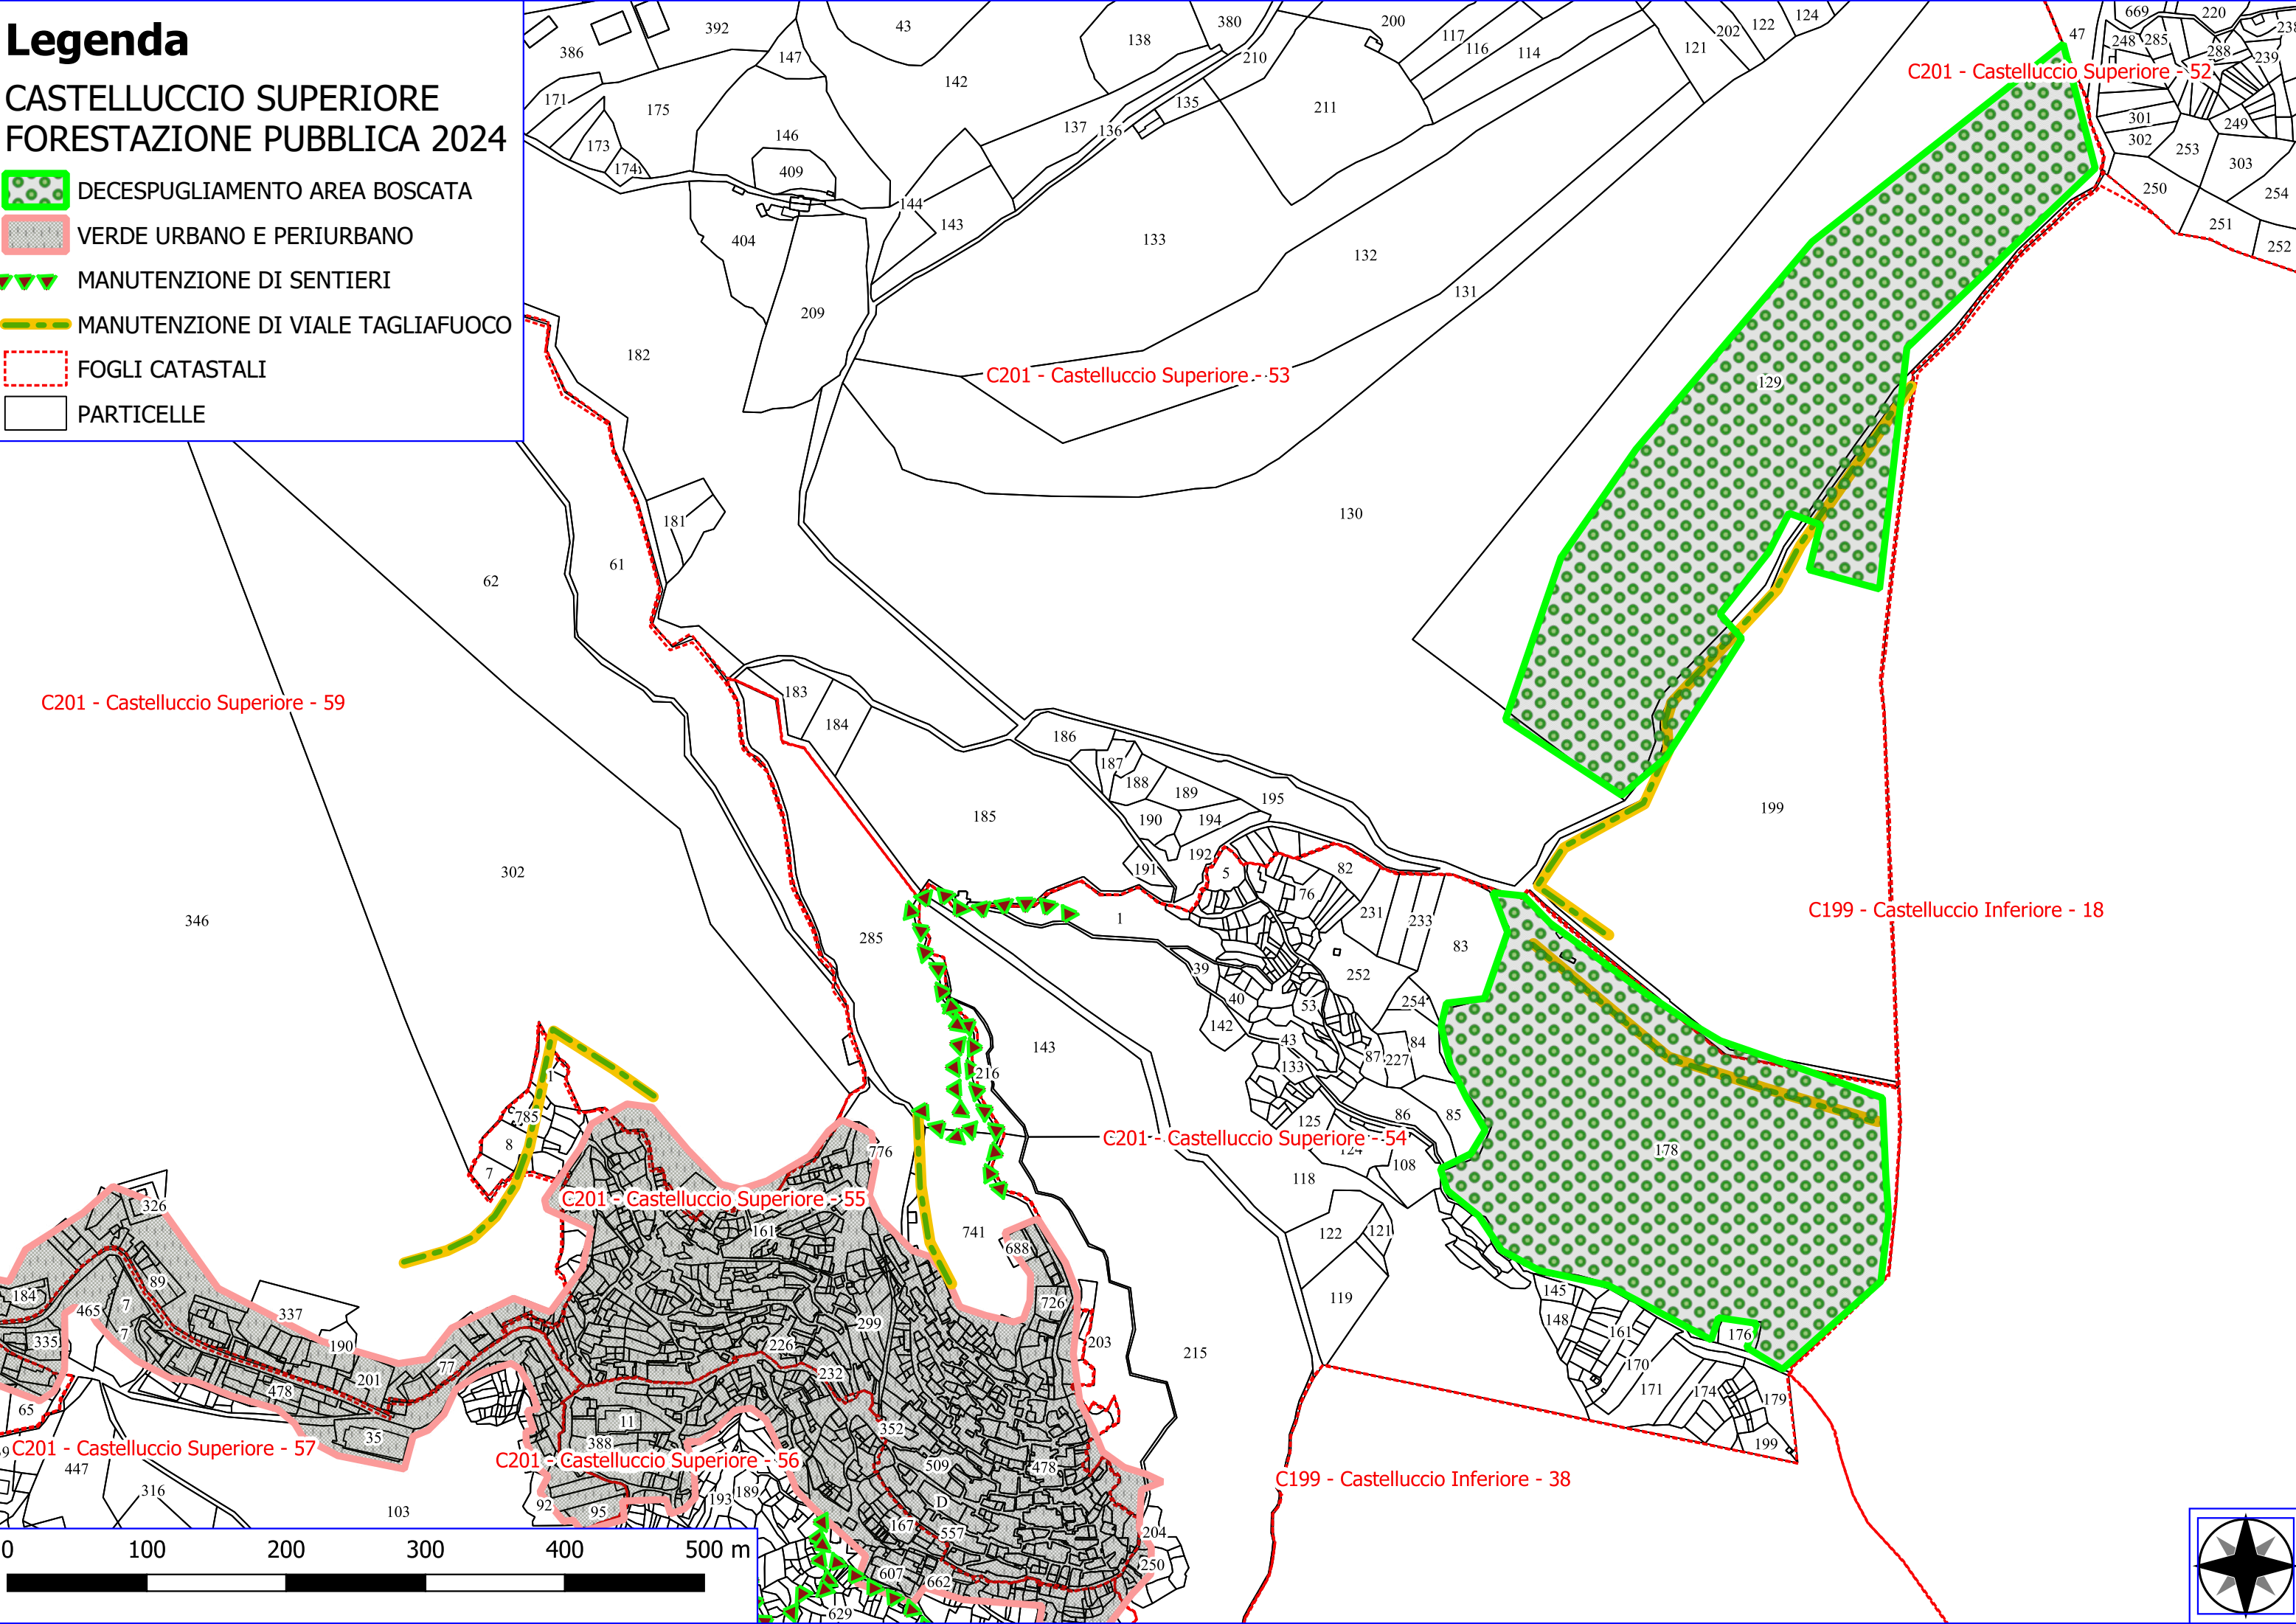

Legenda

CASTELLUCCIO SUPERIORE FORESTAZIONE PUBBLICA 2024

-  DECESPUGLIAMENTO ASTE FLUVIALI
-  MANUTENZIONE ANNUALE DI CAN. E FOSSI DI GUARDIA
-  MANUTENZIONE DI SENTIERI
-  FOGLI CATASTALI
-  PARTICELLE

Legenda

CASTELLUCCIO SUPERIORE FORESTAZIONE PUBBLICA 2024

-  DECESPUGLIAMENTO AREA BOSCATI
-  VERDE URBANO E PERIURBANO
-  MANUTENZIONE DI SENTIERI
-  MANUTENZIONE DI VIALE TAGLIAFUOCO
-  FOGLI CATASTALI
-  PARTICELLE

Legenda

CASTELLUCCIO SUPERIORE FORESTAZIONE PUBBLICA 2024

-  VERDE URBANO E PERIURBANO
-  MANUTENZIONE DI SENTIERI
-  FOGLI CATASTALI
-  PARTICELLE

Legenda

CASTELLUCCIO SUPERIORE FORESTAZIONE PUBBLICA 2024

 DECESPUGLIAMENTO SCARPATE STRADALI

 PULIZIA DI CUNETTE STRADALI

Google Satellite

Legenda

CASTELLUCCIO SUPERIORE FORESTAZIONE PUBBLICA 2024

 DECESPUGLIAMENTO SCARPATE STRADALI

 PULIZIA DI CUNETTE STRADALI

Google Satellite