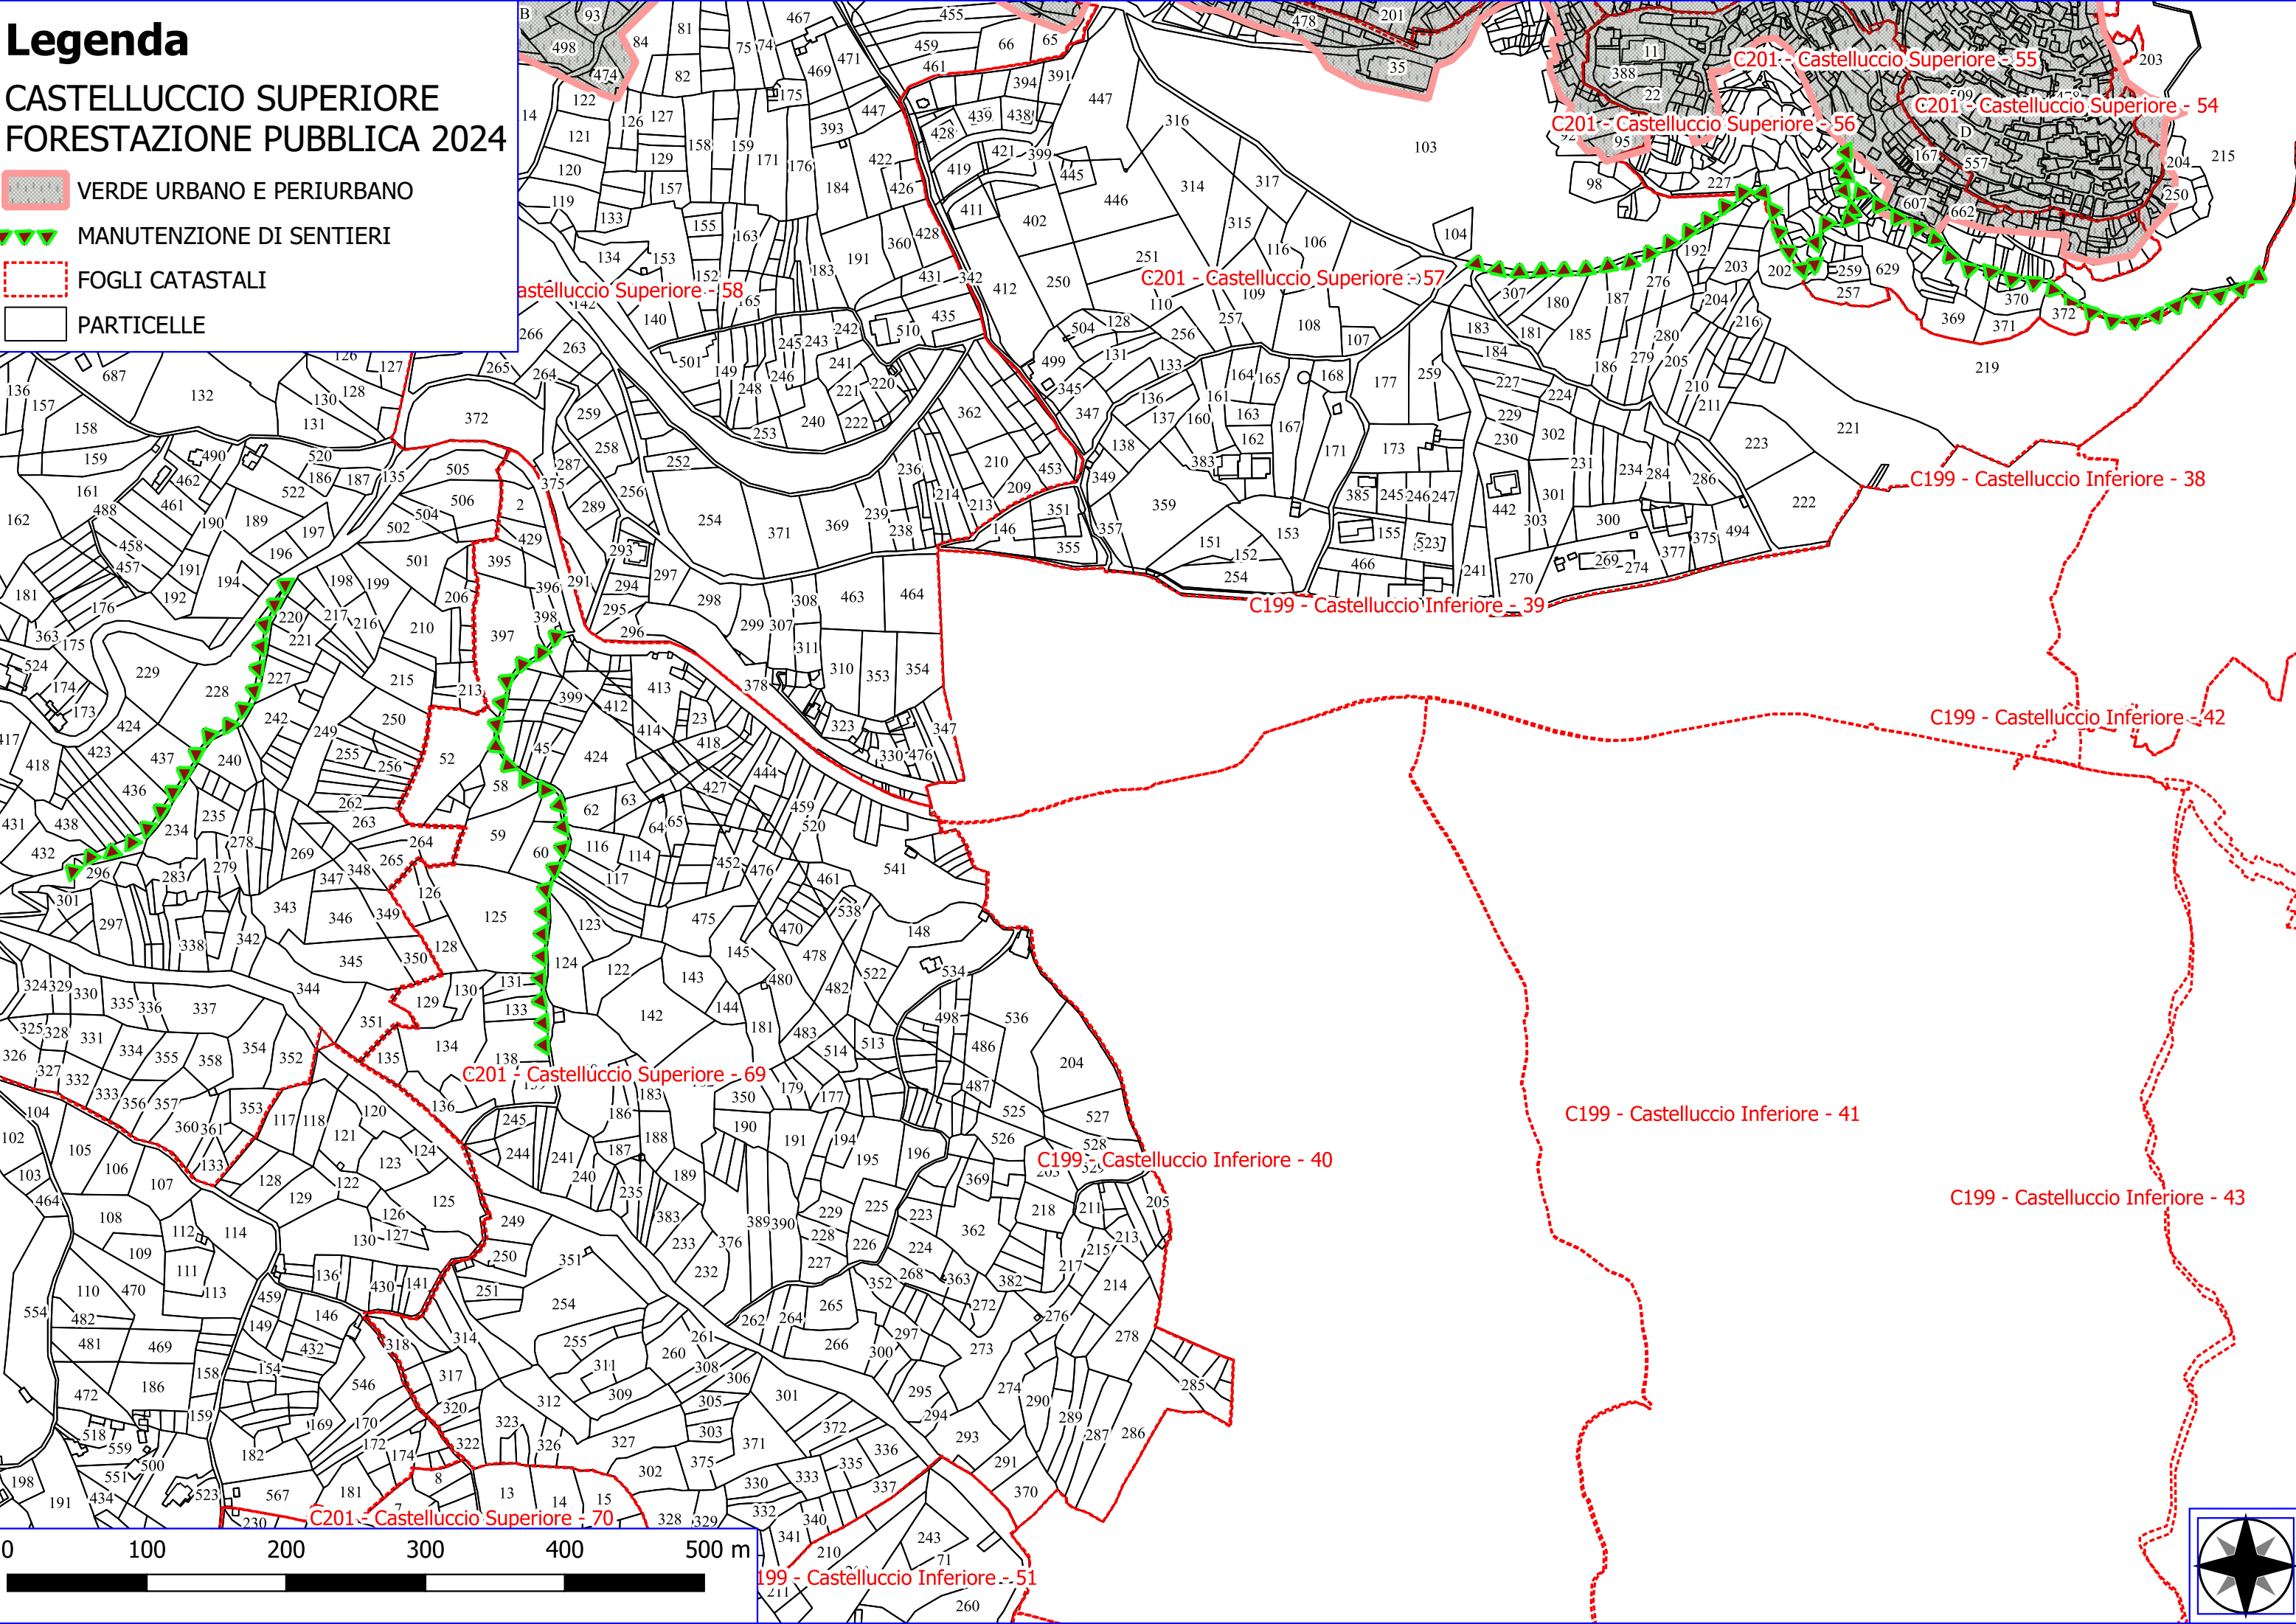

Legenda

CASTELLUCCIO SUPERIORE FORESTAZIONE PUBBLICA 2024

- VERDE URBANO E PERIURBANO
- MANUTENZIONE DI SENTIERI
- FOGLI CATASTALI
- PARTICELLE