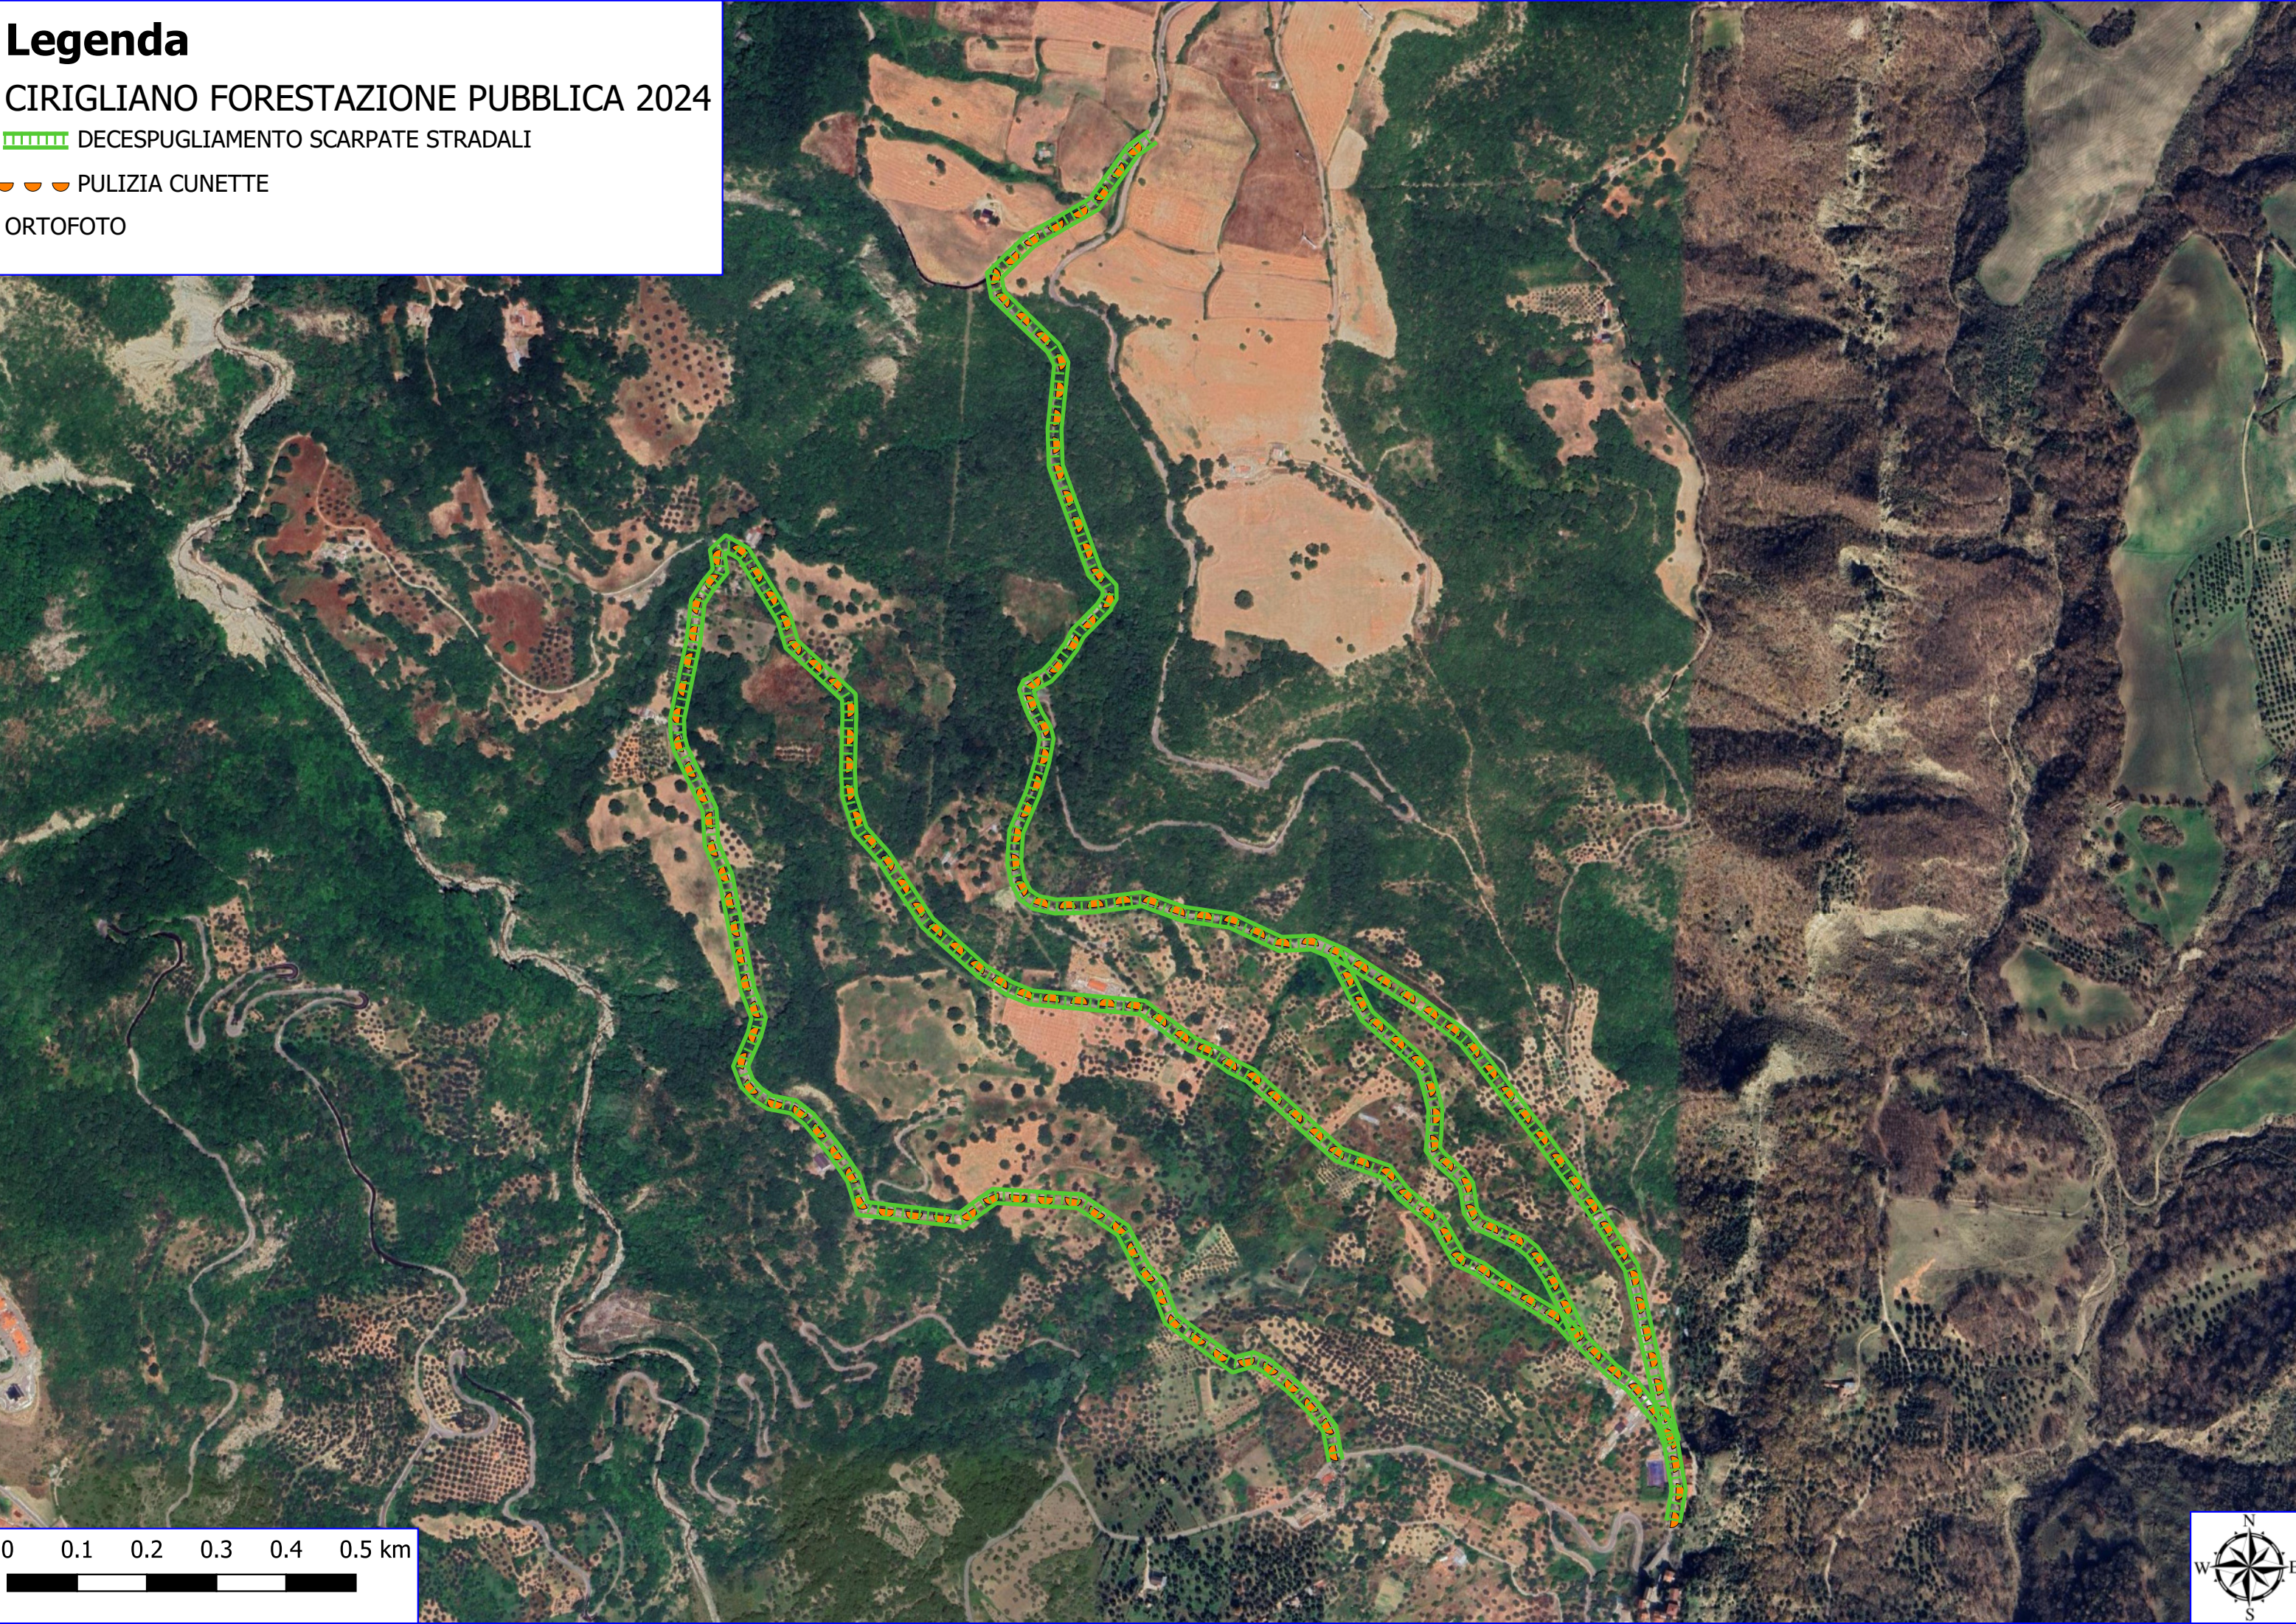

# Legenda

## CIRIGLIANO FORESTAZIONE PUBBLICA 2024

 DECESPUGLIAMENTO MANUALE

 FOGLI CATASTALI

Cirigliano  
 PARTICELLE

G623 - Pietrapertosa - 58

C723 - Cirigliano - 1

C723 - Cirigliano - 2

## CIRIGLIANO FORESTAZIONE PUBBLICA 2024

 DECESPUGLIAMENTO SCARPATE STRADALI

 PULIZIA CUNETTE

ORTOFOTO

0 0.1 0.2 0.3 0.4 0.5 km