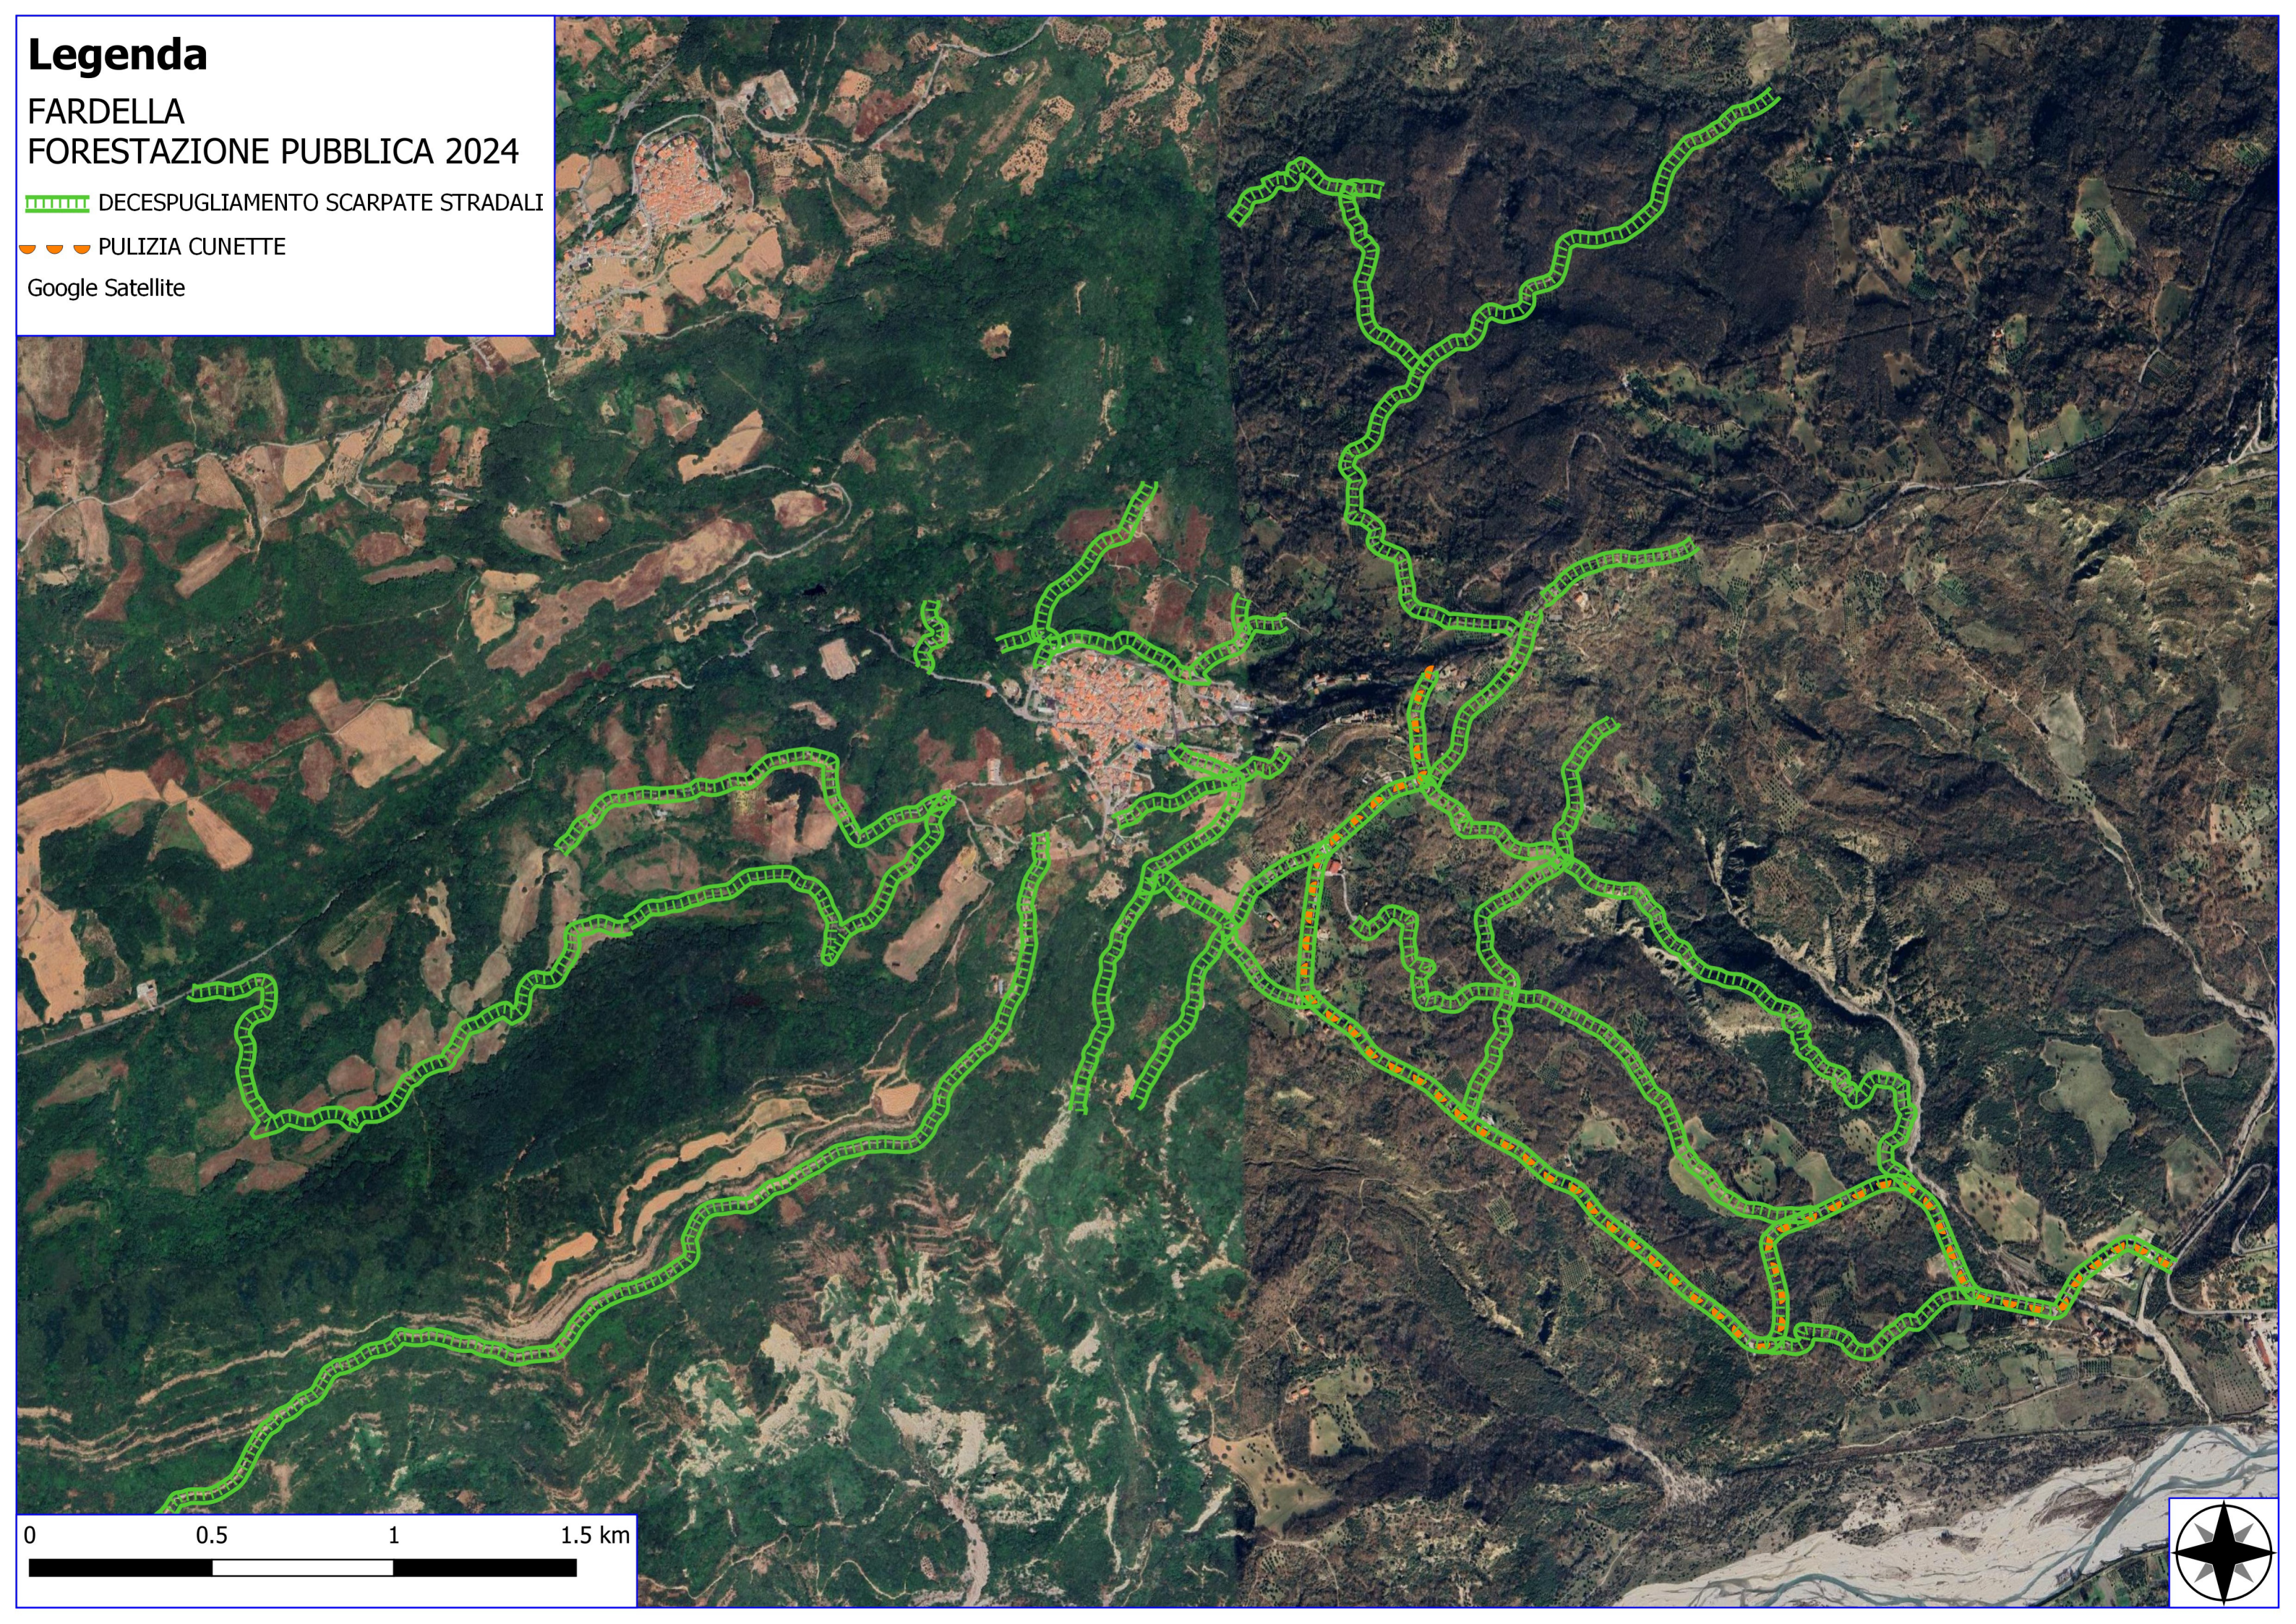

## FARDELLA FORESTAZIONE PUBBLICA 2024

-  MANUTENZIONE DI VIALE TAGLIAFUOCO
-  DECESPUGLIAMENTO AREA BOSCATI
-  FOGLI CATASTALI
-  PARTICELLE

## FARDELLA FORESTAZIONE PUBBLICA 2024

-  MANUTENZIONE DI VIALE TAGLIAFUOCO
-  MANUTENZIONE ANNUALE PISTA FORESTALE
-  DECESPUGLIAMENTO AREA BOSCATI
-  FOGLI CATASTALI
-  PARTICELLE

# Legenda

FARDELLA  
FORESTAZIONE PUBBLICA 2024

 DECESPUGLIAMENTO SCARPATE STRADALI

 PULIZIA CUNETTE

Google Satellite

0 0.5 1 1.5 km

# Legenda

FARDELLA  
FORESTAZIONE PUBBLICA 2024

 DECESPUGLIAMENTO SCARPATE STRADALI

Google Satellite