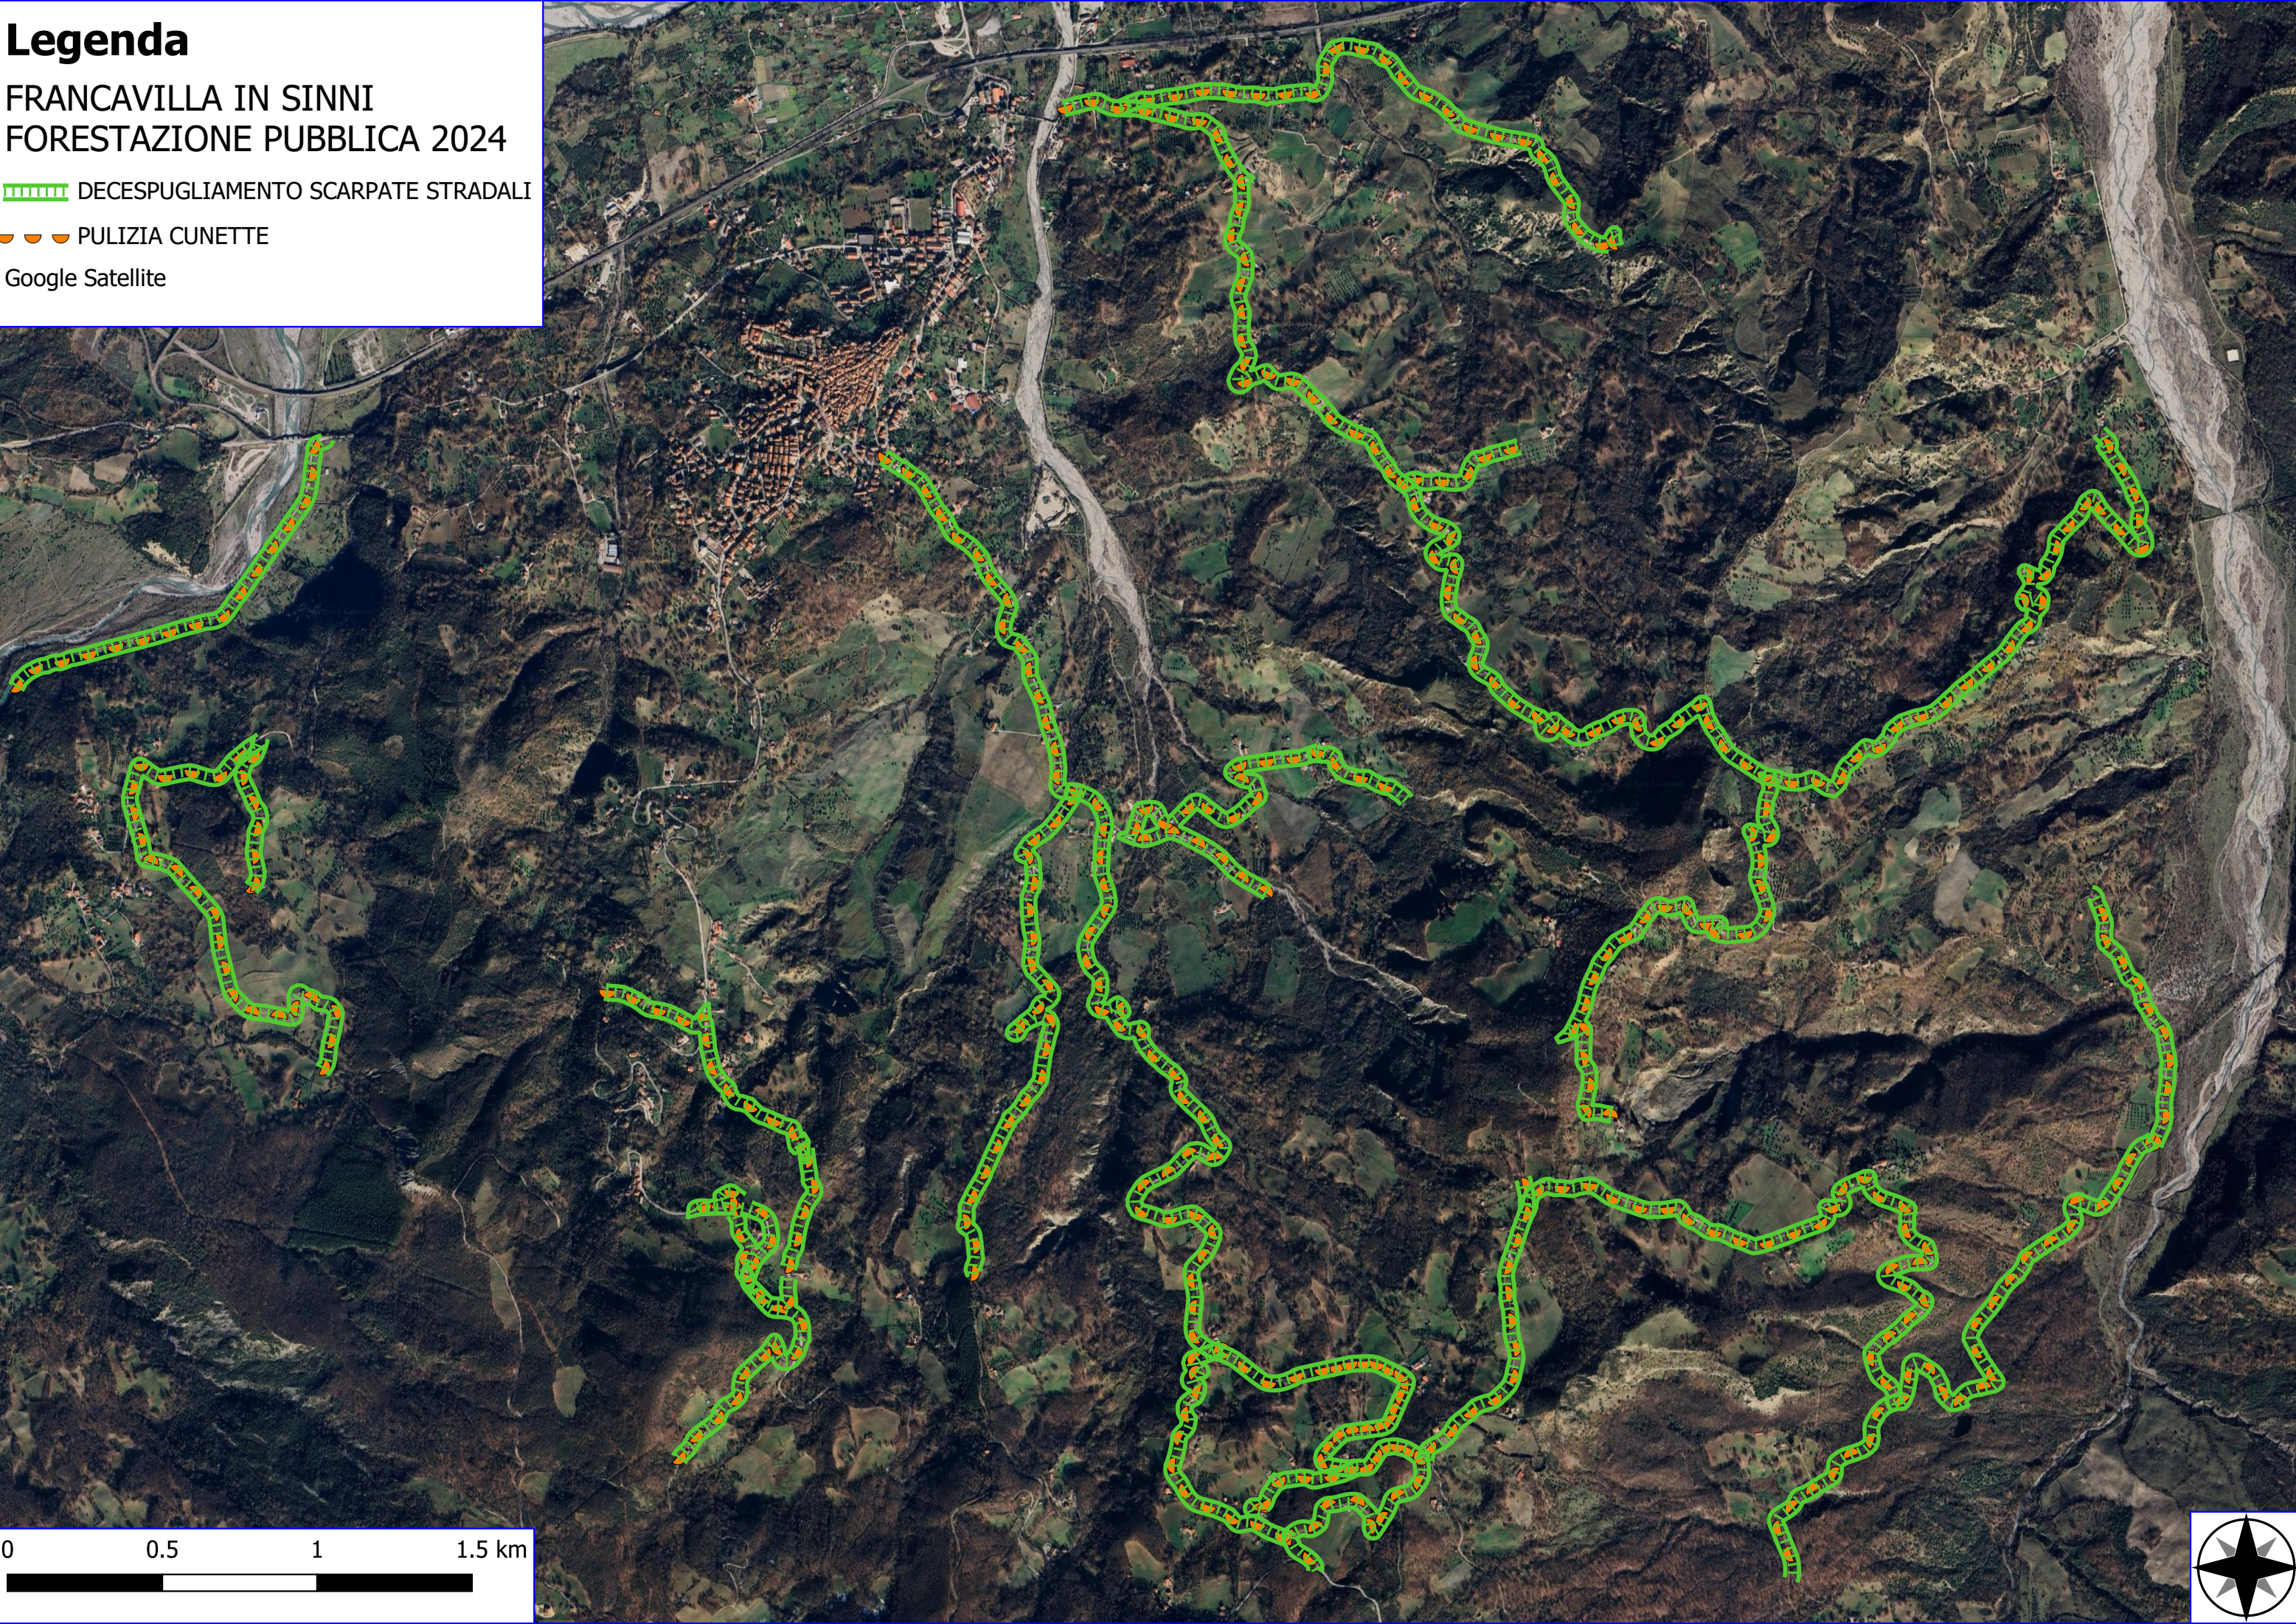

-  MANUTENZIONE ANNUALE PISTA FORESTALE
-  DECESPUGLIAMENTO AREA BOSCATI
-  FOGLI CATASTALI
-  PARTICELLE

D766 - Francavilla In Sinni - 35

D766 - Francavilla In Sinni - 36

D766 - Francavilla In Sinni - 38

D766 - Francavilla In Sinni - 37

I157 - San Severino Lucano - 34

I157 - San Severino Lucano - 41

L126 - Terranova Di Pollino - 6

Legenda

FRANCAVILLA IN SINNI FORESTAZIONE PUBBLICA 2024

-  MANUTENZIONE ANNUALE PISTA FORESTALE
-  DECESPUGLIAMENTO AREA BOSCATI
-  FOGLI CATASTALI
-  PARTICELLE

Legenda

FRANCAVILLA IN SINNI FORESTAZIONE PUBBLICA 2024

 DECESPUGLIAMENTO SCARPATE STRADALI

 PULIZIA CUNETTE

Google Satellite

Legenda

FRANCAVILLA IN SINNI
FORESTAZIONE PUBBLICA 2024

 DECESPUGLIAMENTO SCARPATE STRADALI

 PULIZIA CUNETTE

Google Satellite

0 0.5 1 1.5 km