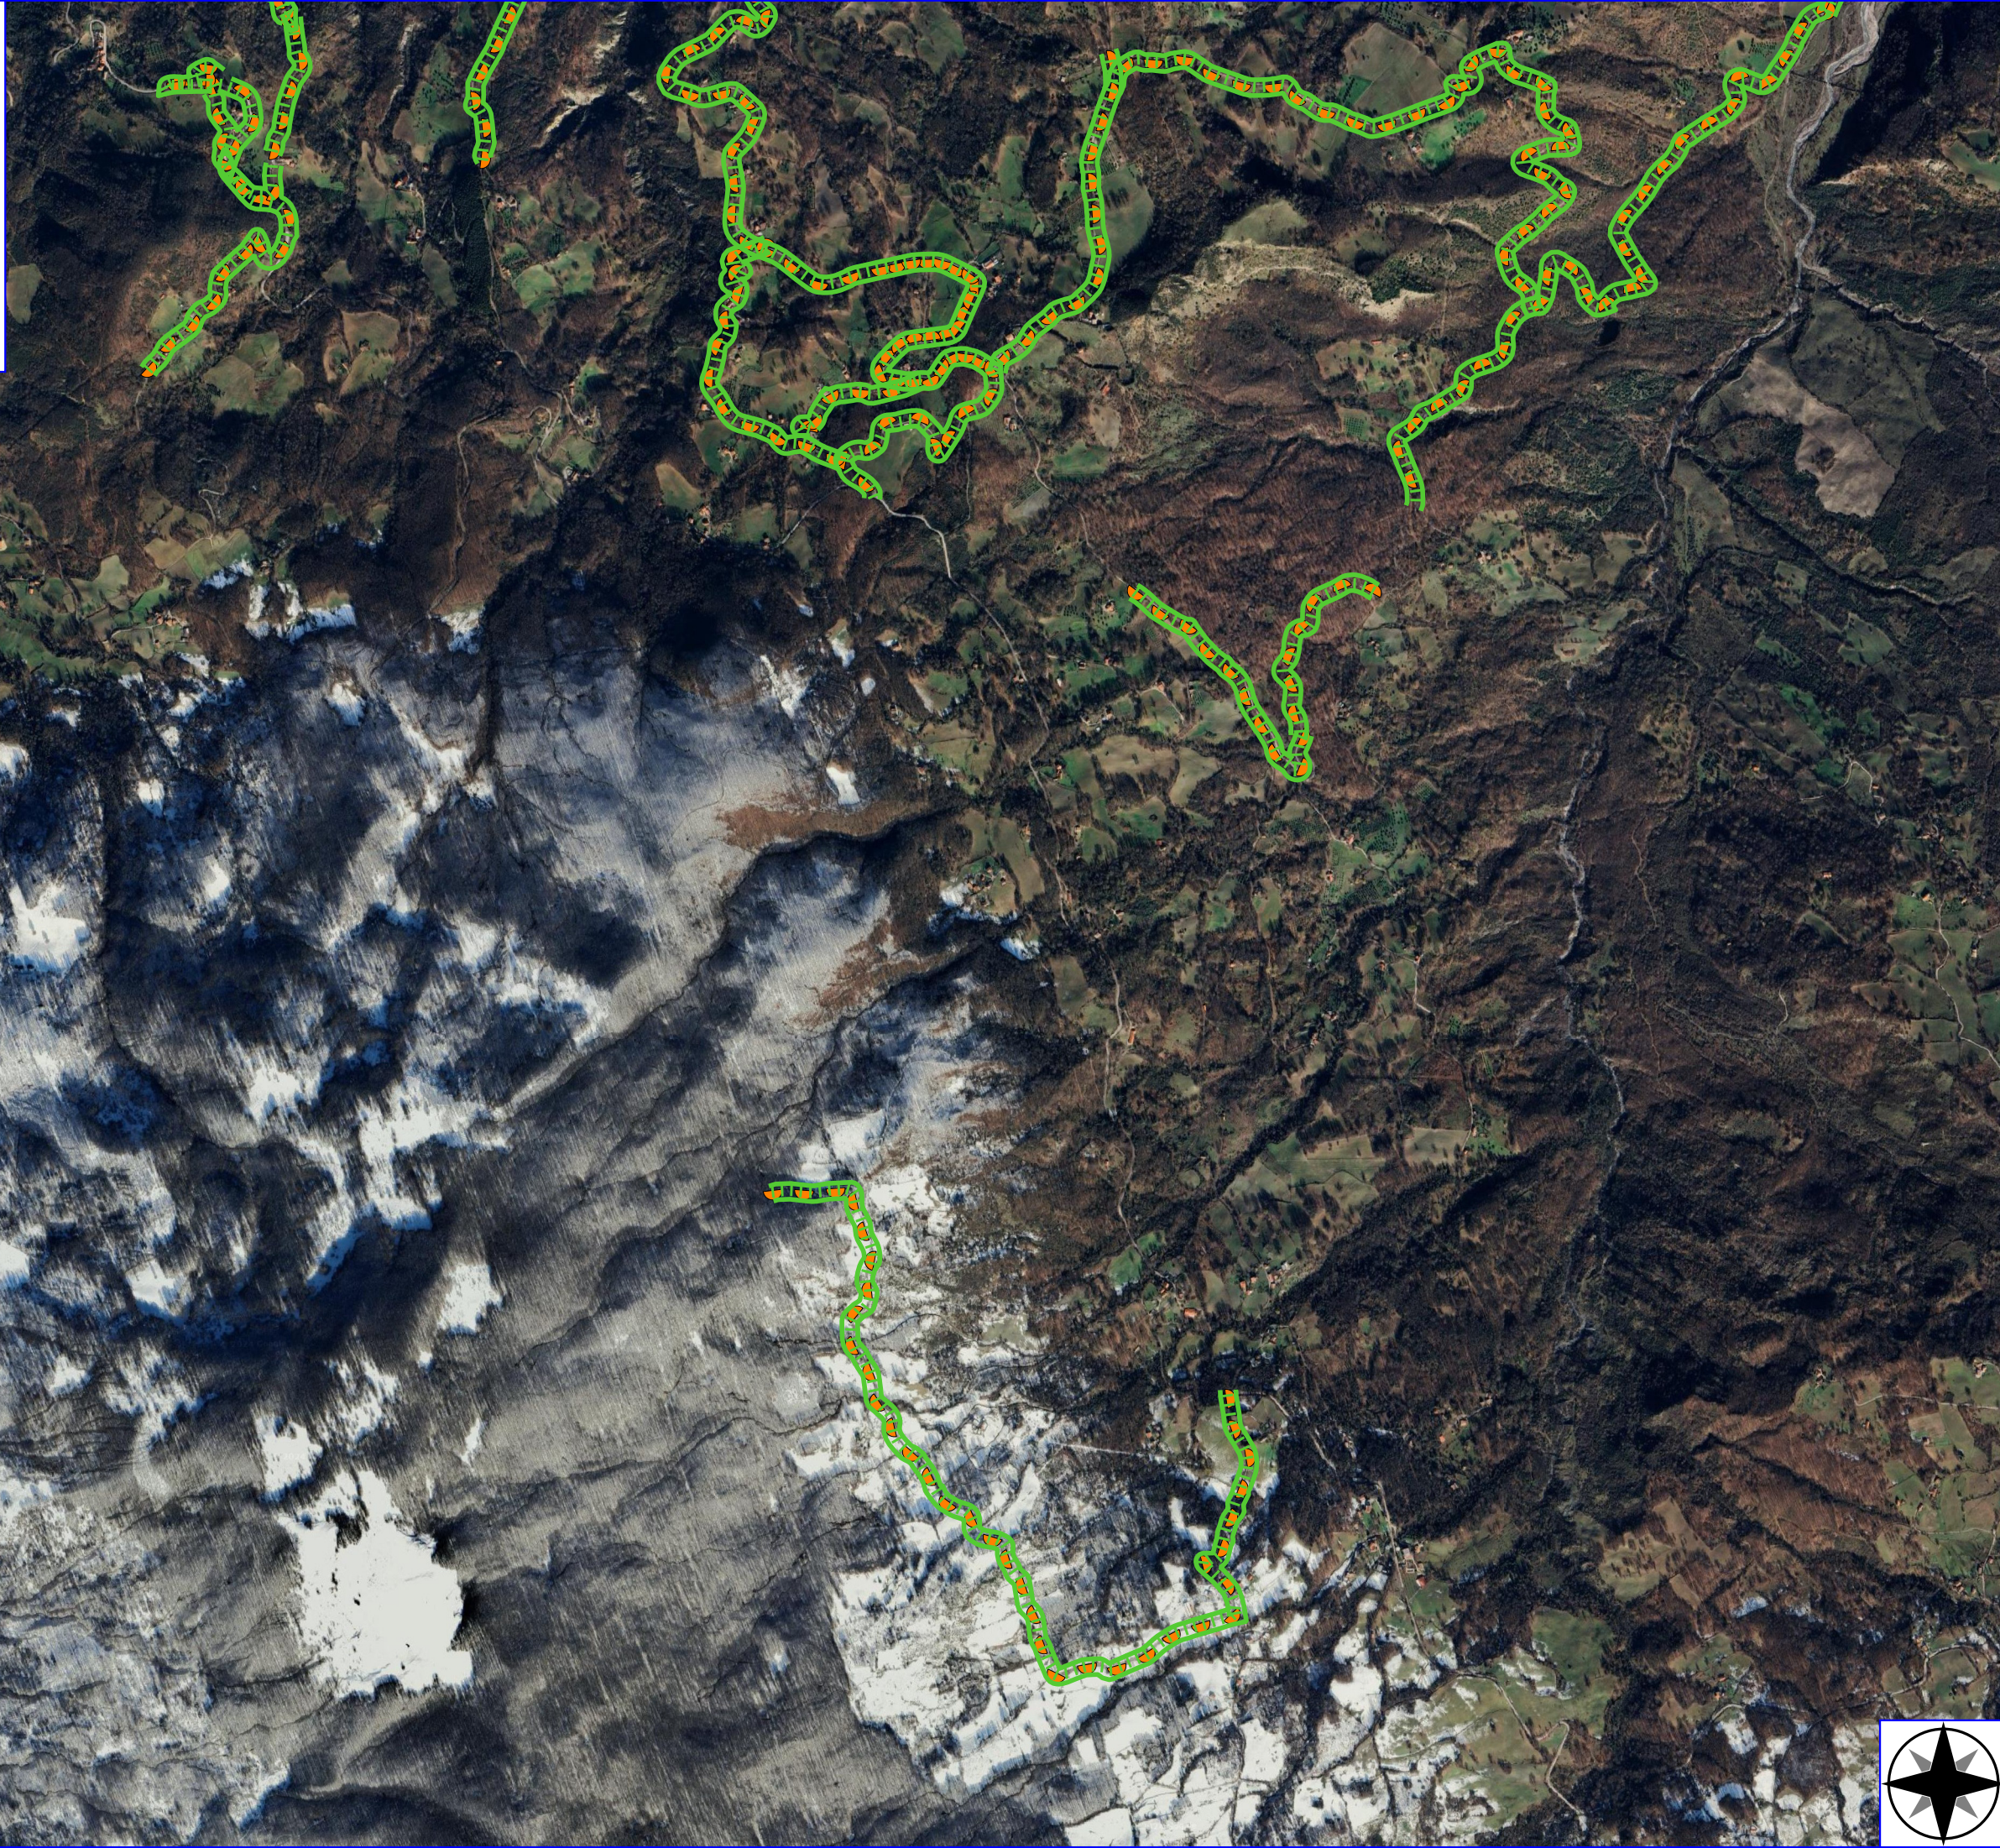

D766 - Francavilla In Sinni - 37

I157 - San Severino Lucano - 34

I157 - San Severino Lucano - 41

L126 - Terranova Di Pollino - 6

Legenda

FRANCAVILLA IN SINNI FORESTAZIONE PUBBLICA 2024

-  MANUTENZIONE ANNUALE PISTA FORESTALE
-  DECESPUGLIAMENTO AREA BOSCATI
-  FOGLI CATASTALI
-  PARTICELLE

Legenda

FRANCAVILLA IN SINNI FORESTAZIONE PUBBLICA 2024

 DECESPUGLIAMENTO SCARPATE STRADALI

 PULIZIA CUNETTE

Google Satellite

Legenda

FRANCAVILLA IN SINNI
FORESTAZIONE PUBBLICA 2024

 DECESPUGLIAMENTO SCARPATE STRADALI

 PULIZIA CUNETTE

Google Satellite

0 0.5 1 1.5 km