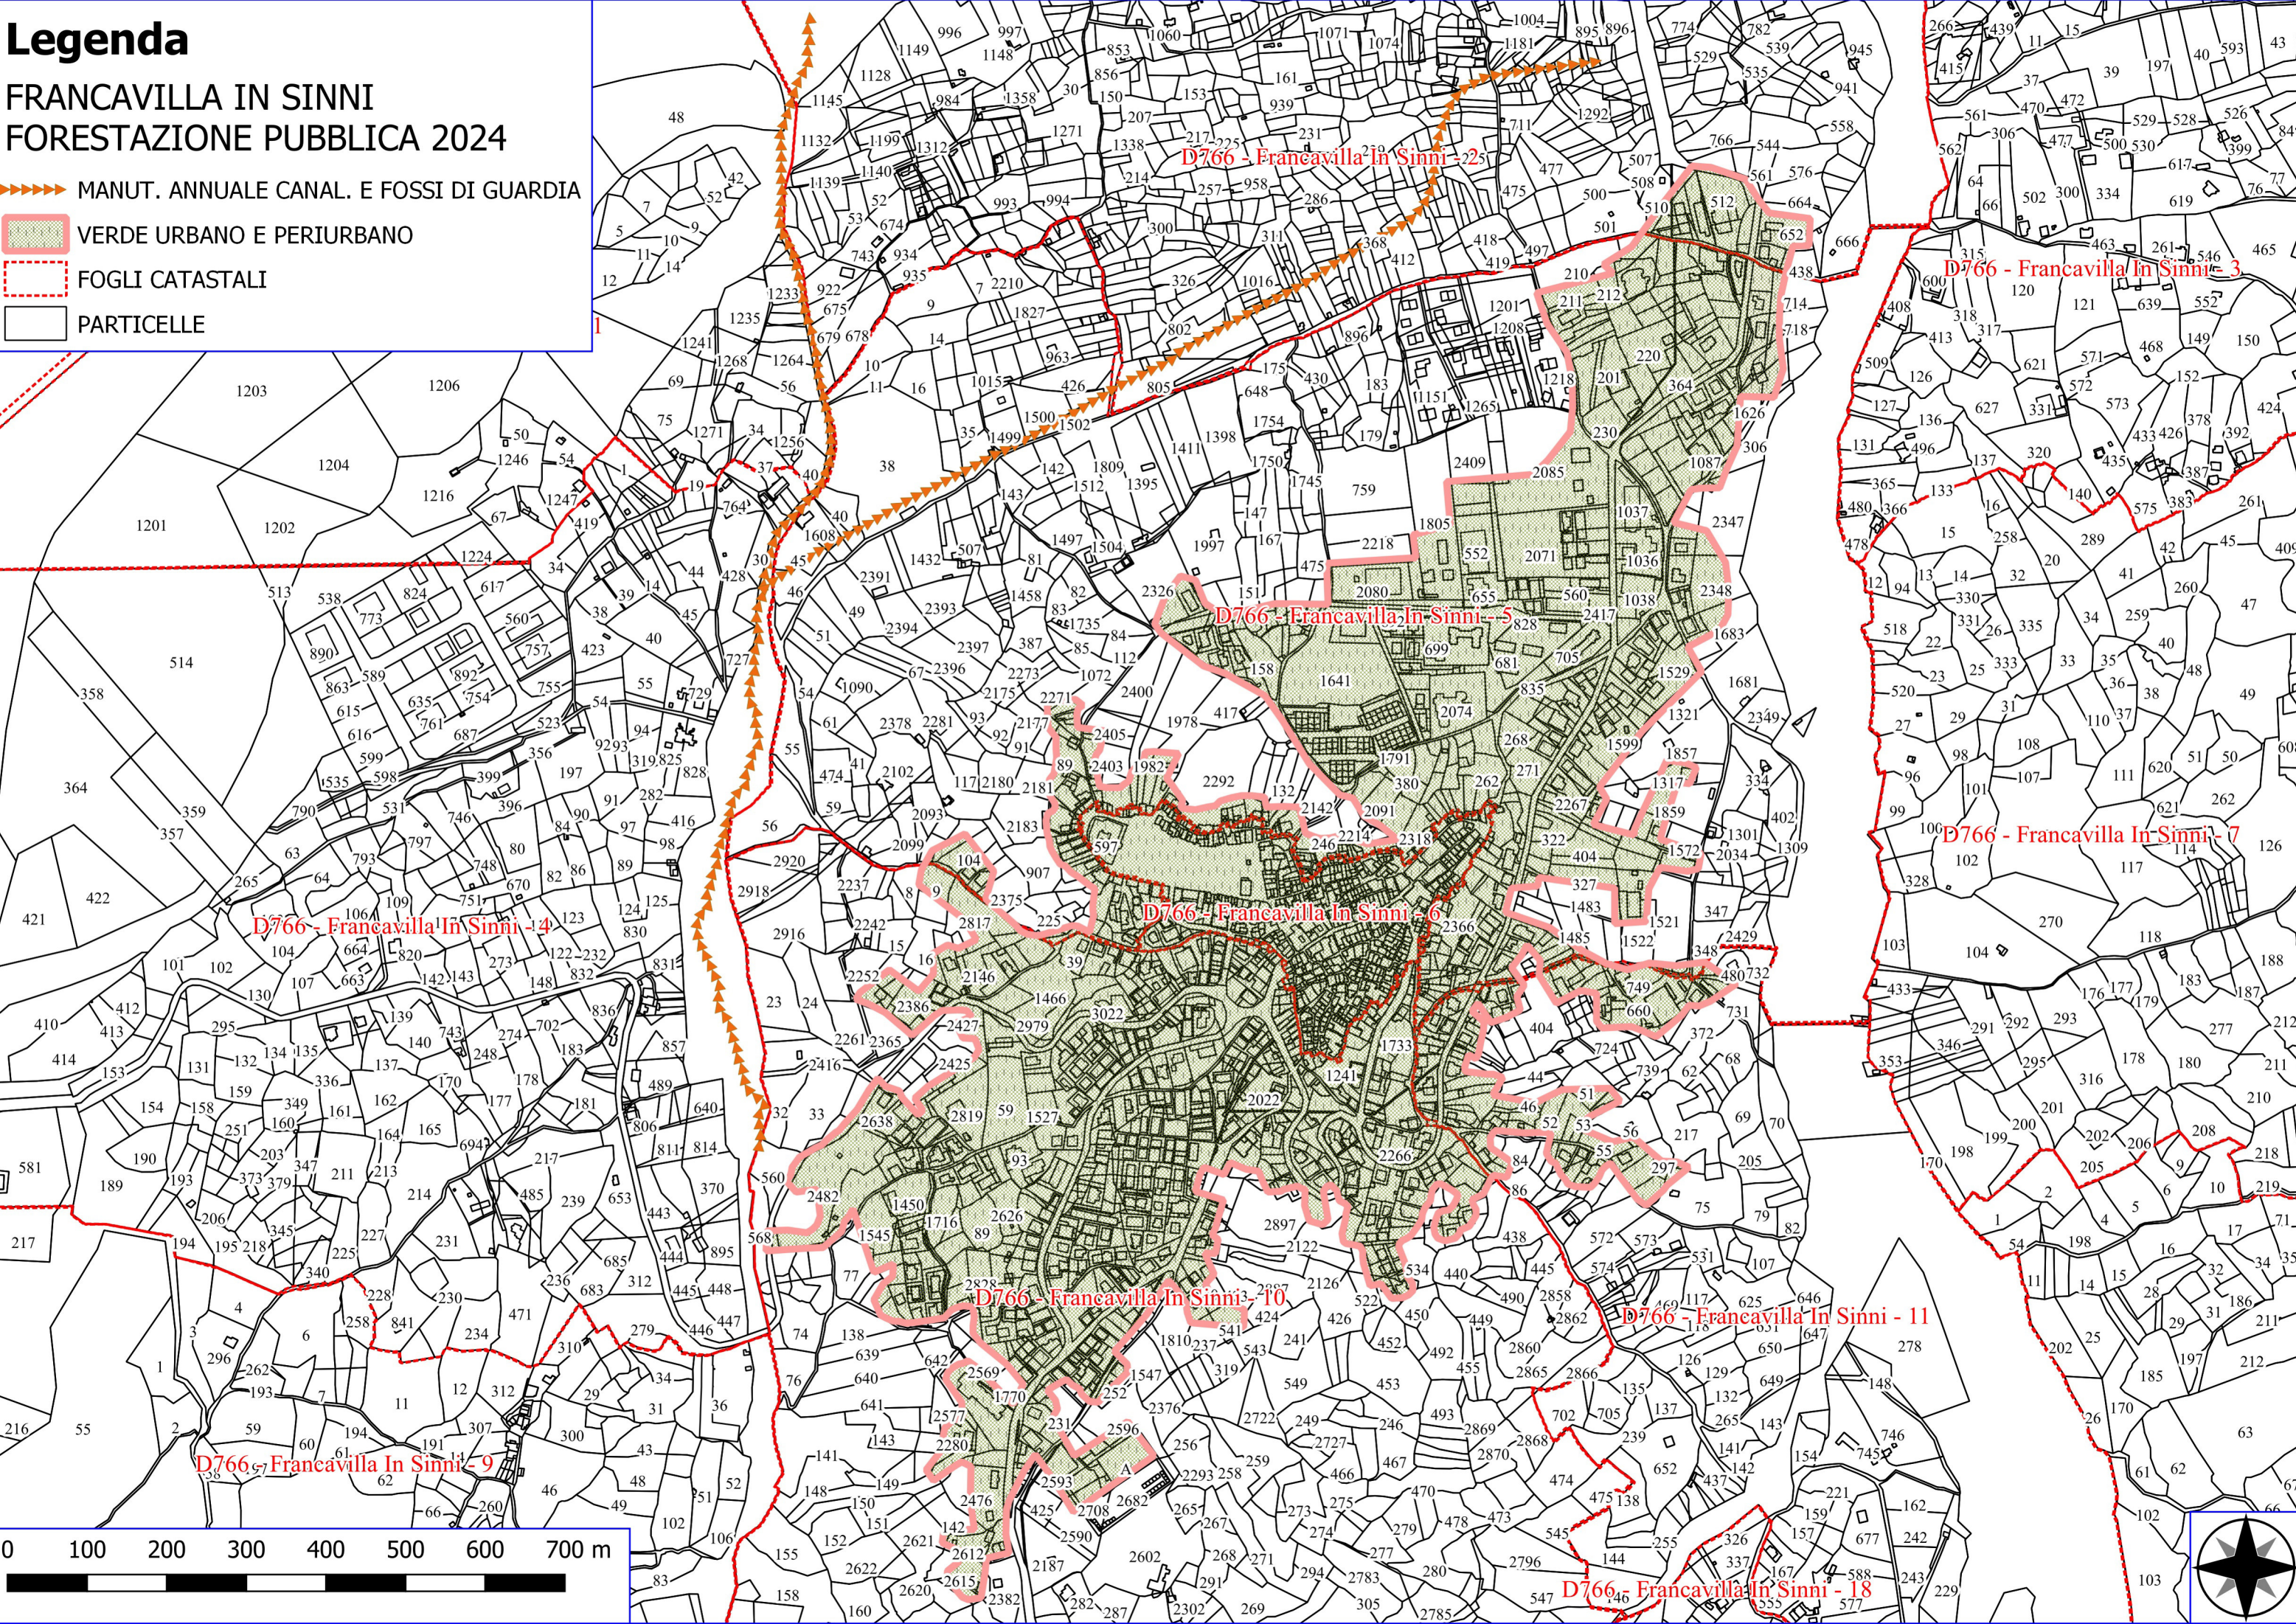

Legenda

FRANCAVILLA IN SINNI FORESTAZIONE PUBBLICA 2024

- MANUT. ANNUALE CANAL. E FOSSI DI GUARDIA
- VERDE URBANO E PERIURBANO
- FOGLI CATASTALI
- PARTICELLE

D766 - Francavilla In Sinni - 25

D766 - Francavilla In Sinni - 3

D766 - Francavilla In Sinni - 5

D766 - Francavilla In Sinni - 7

D766 - Francavilla In Sinni - 4

D766 - Francavilla In Sinni - 6

D766 - Francavilla In Sinni - 10

D766 - Francavilla In Sinni - 11

D766 - Francavilla In Sinni - 9

D766 - Francavilla In Sinni - 18