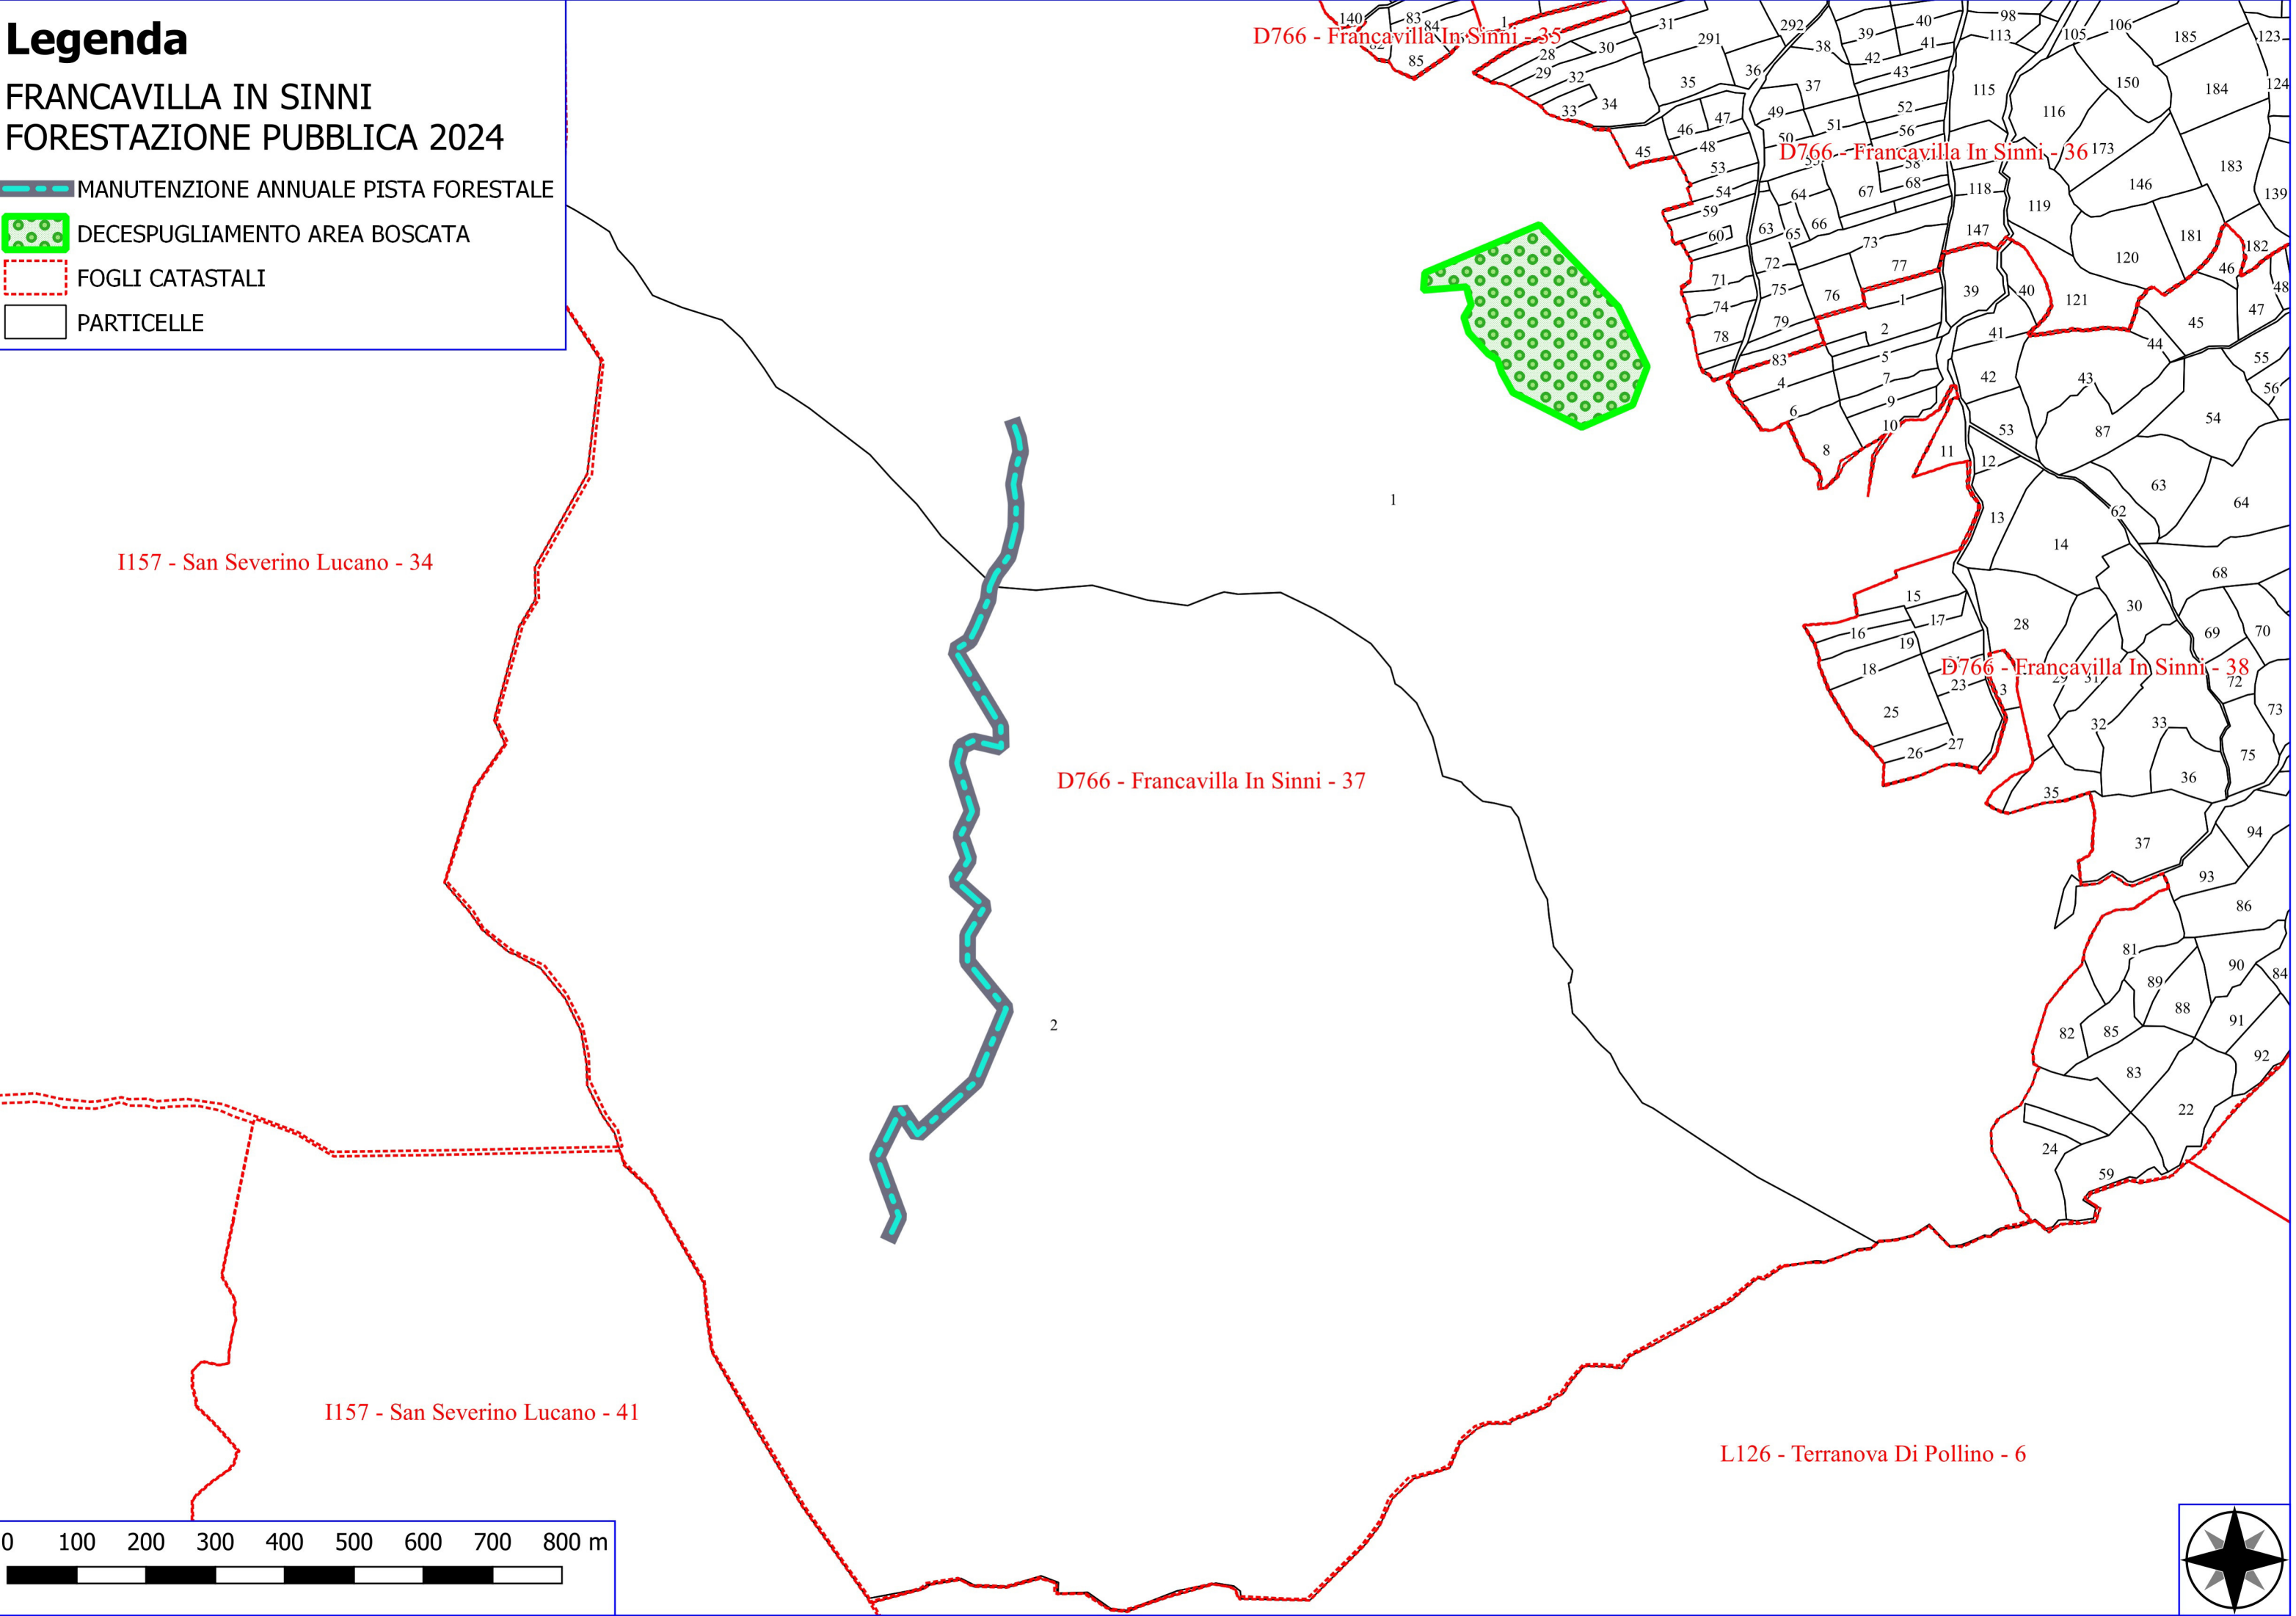

-  MANUTENZIONE ANNUALE PISTA FORESTALE
-  DECESPUGLIAMENTO AREA BOSCATI
-  FOGLI CATASTALI
-  PARTICELLE

D766 - Francavilla In Sinni - 35

D766 - Francavilla In Sinni - 36

D766 - Francavilla In Sinni - 38

D766 - Francavilla In Sinni - 37

I157 - San Severino Lucano - 34

I157 - San Severino Lucano - 41

L126 - Terranova Di Pollino - 6

Legenda

FRANCAVILLA IN SINNI FORESTAZIONE PUBBLICA 2024

-  MANUTENZIONE ANNUALE PISTA FORESTALE
-  DECESPUGLIAMENTO AREA BOSCATI
-  FOGLI CATASTALI
-  PARTICELLE

Legenda

FRANCAVILLA IN SINNI FORESTAZIONE PUBBLICA 2024

 DECESPUGLIAMENTO SCARPATE STRADALI

 PULIZIA CUNETTE

Google Satellite

Legenda

FRANCAVILLA IN SINNI
FORESTAZIONE PUBBLICA 2024

 DECESPUGLIAMENTO SCARPATE STRADALI

 PULIZIA CUNETTE

Google Satellite

0 0.5 1 1.5 km