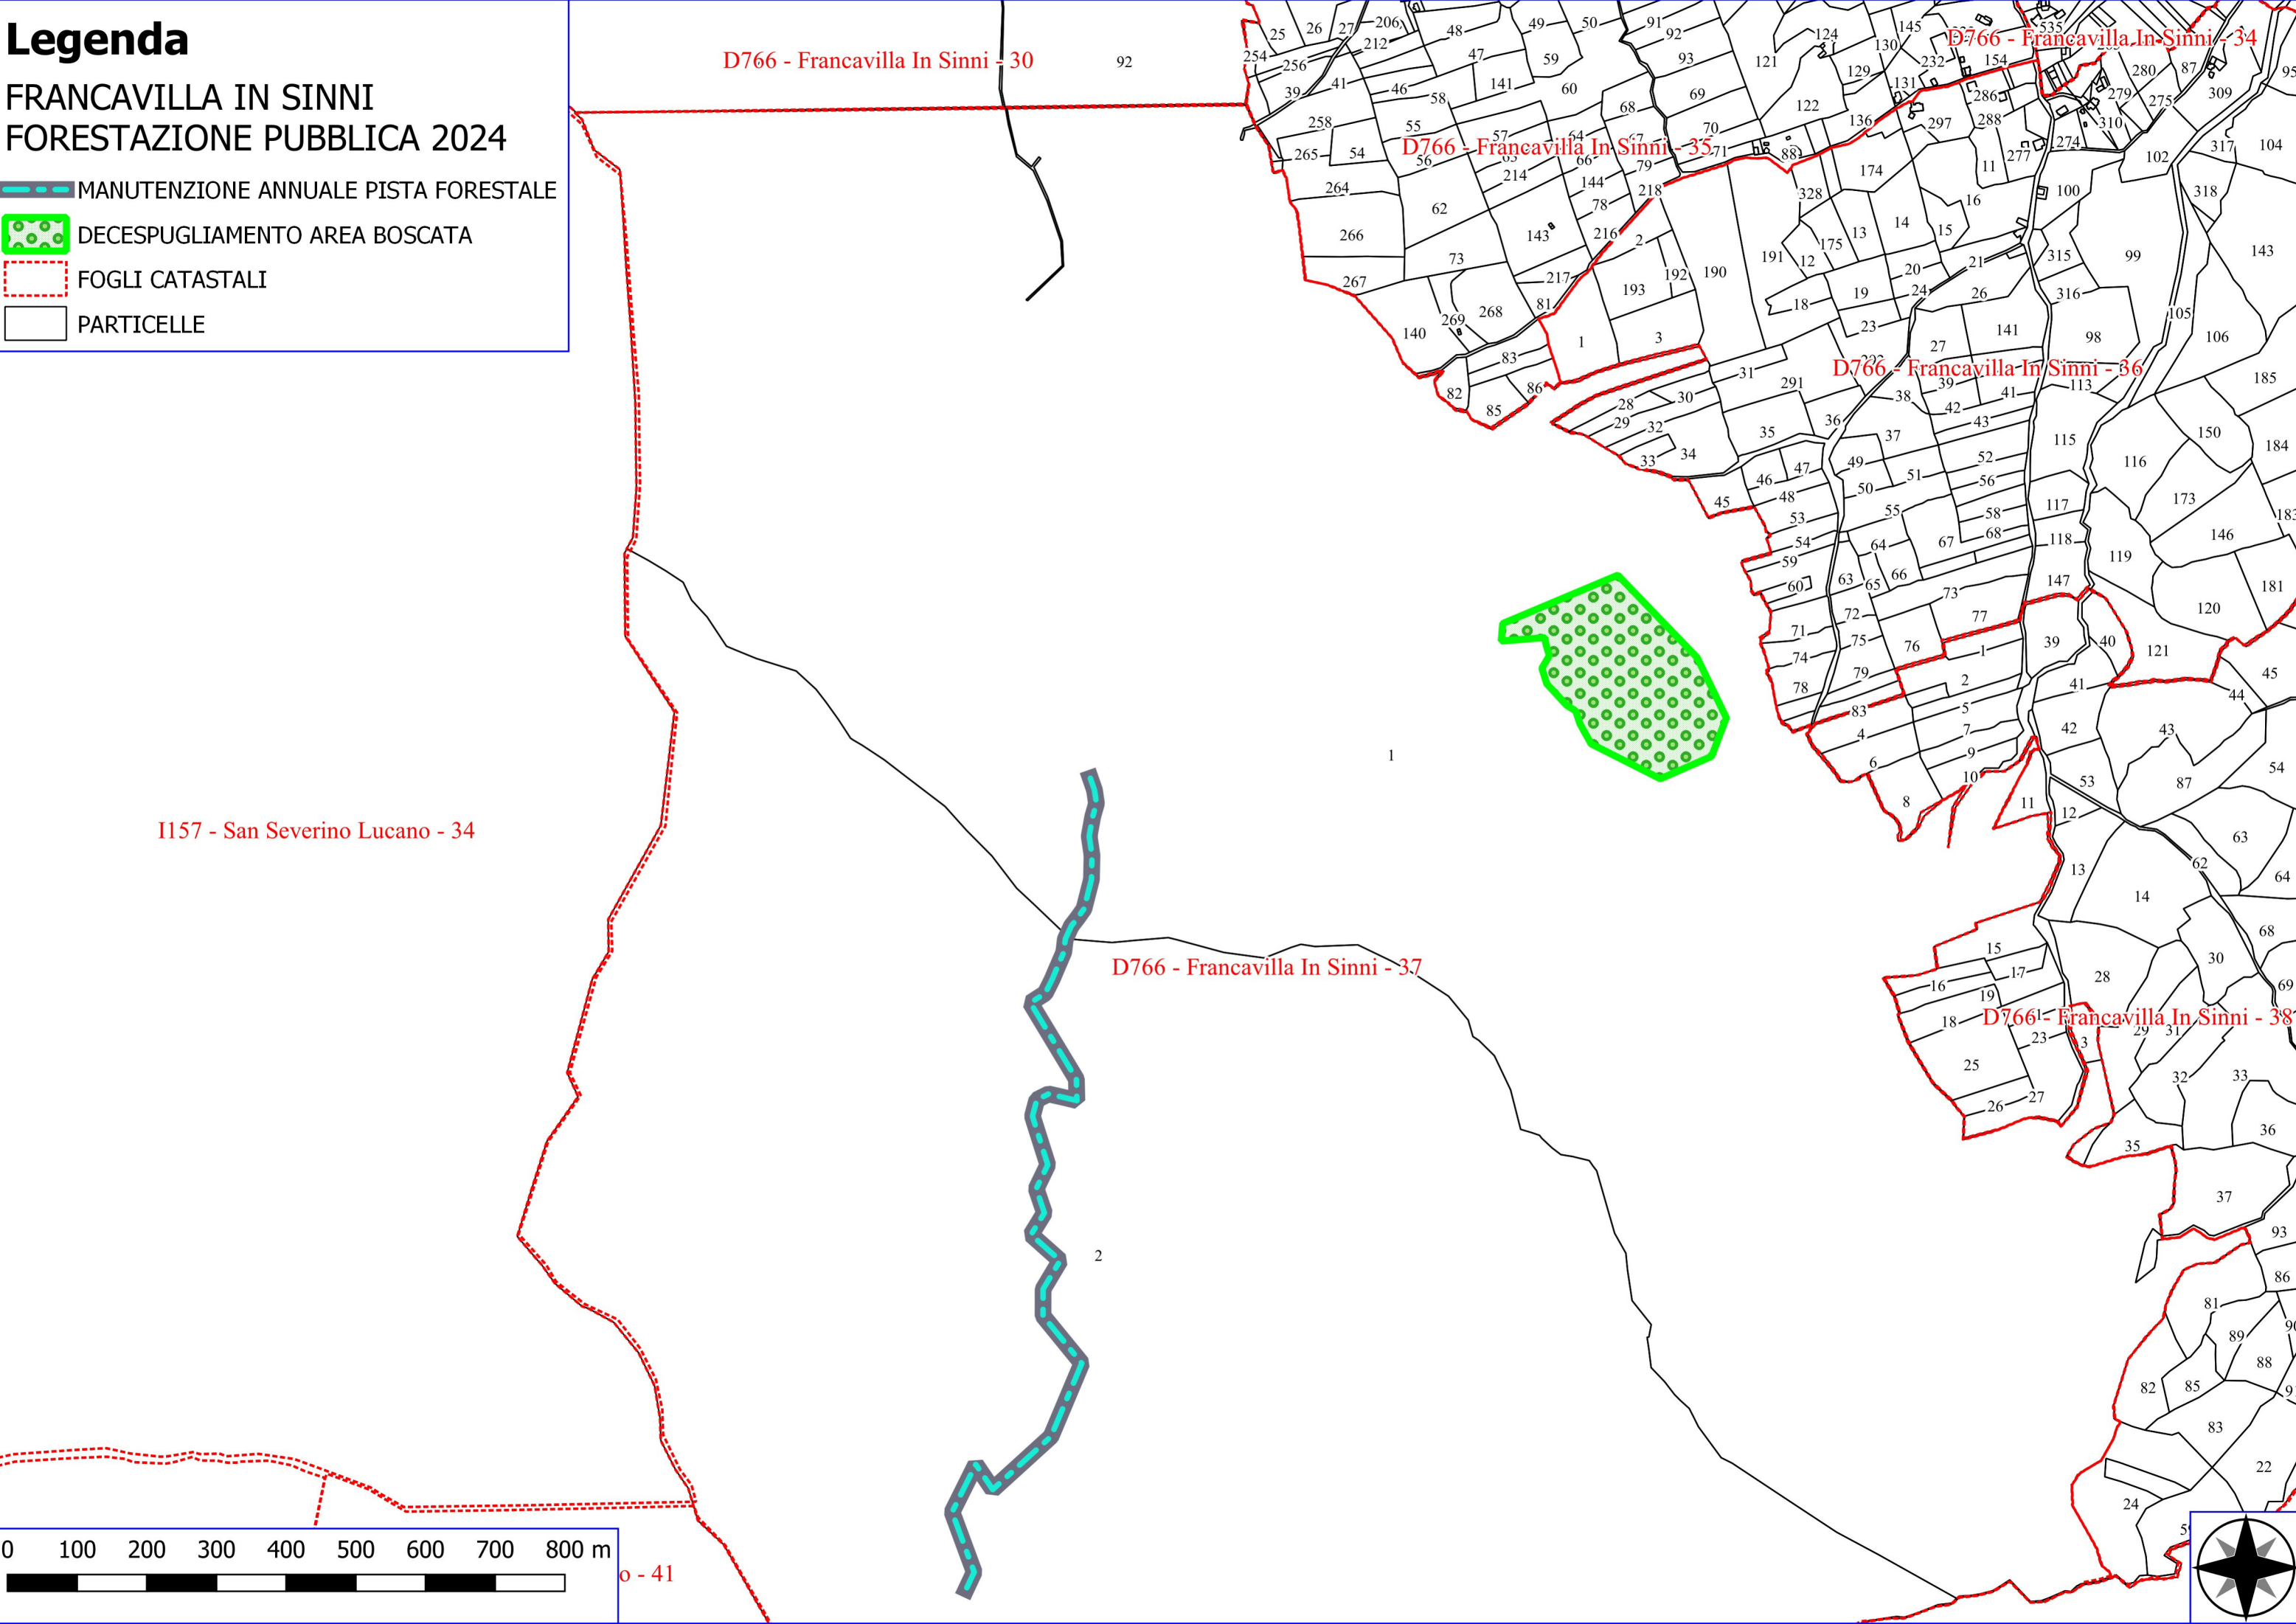

D766 - Francavilla In Sinni - 37

I157 - San Severino Lucano - 34

I157 - San Severino Lucano - 41

L126 - Terranova Di Pollino - 6

Legenda

FRANCAVILLA IN SINNI FORESTAZIONE PUBBLICA 2024

-  MANUTENZIONE ANNUALE PISTA FORESTALE
-  DECESPUGLIAMENTO AREA BOSCATI
-  FOGLI CATASTALI
-  PARTICELLE

Legenda

FRANCAVILLA IN SINNI FORESTAZIONE PUBBLICA 2024

 DECESPUGLIAMENTO SCARPATE STRADALI

 PULIZIA CUNETTE

Google Satellite

Legenda

FRANCAVILLA IN SINNI
FORESTAZIONE PUBBLICA 2024

 DECESPUGLIAMENTO SCARPATE STRADALI

 PULIZIA CUNETTE

Google Satellite

0 0.5 1 1.5 km