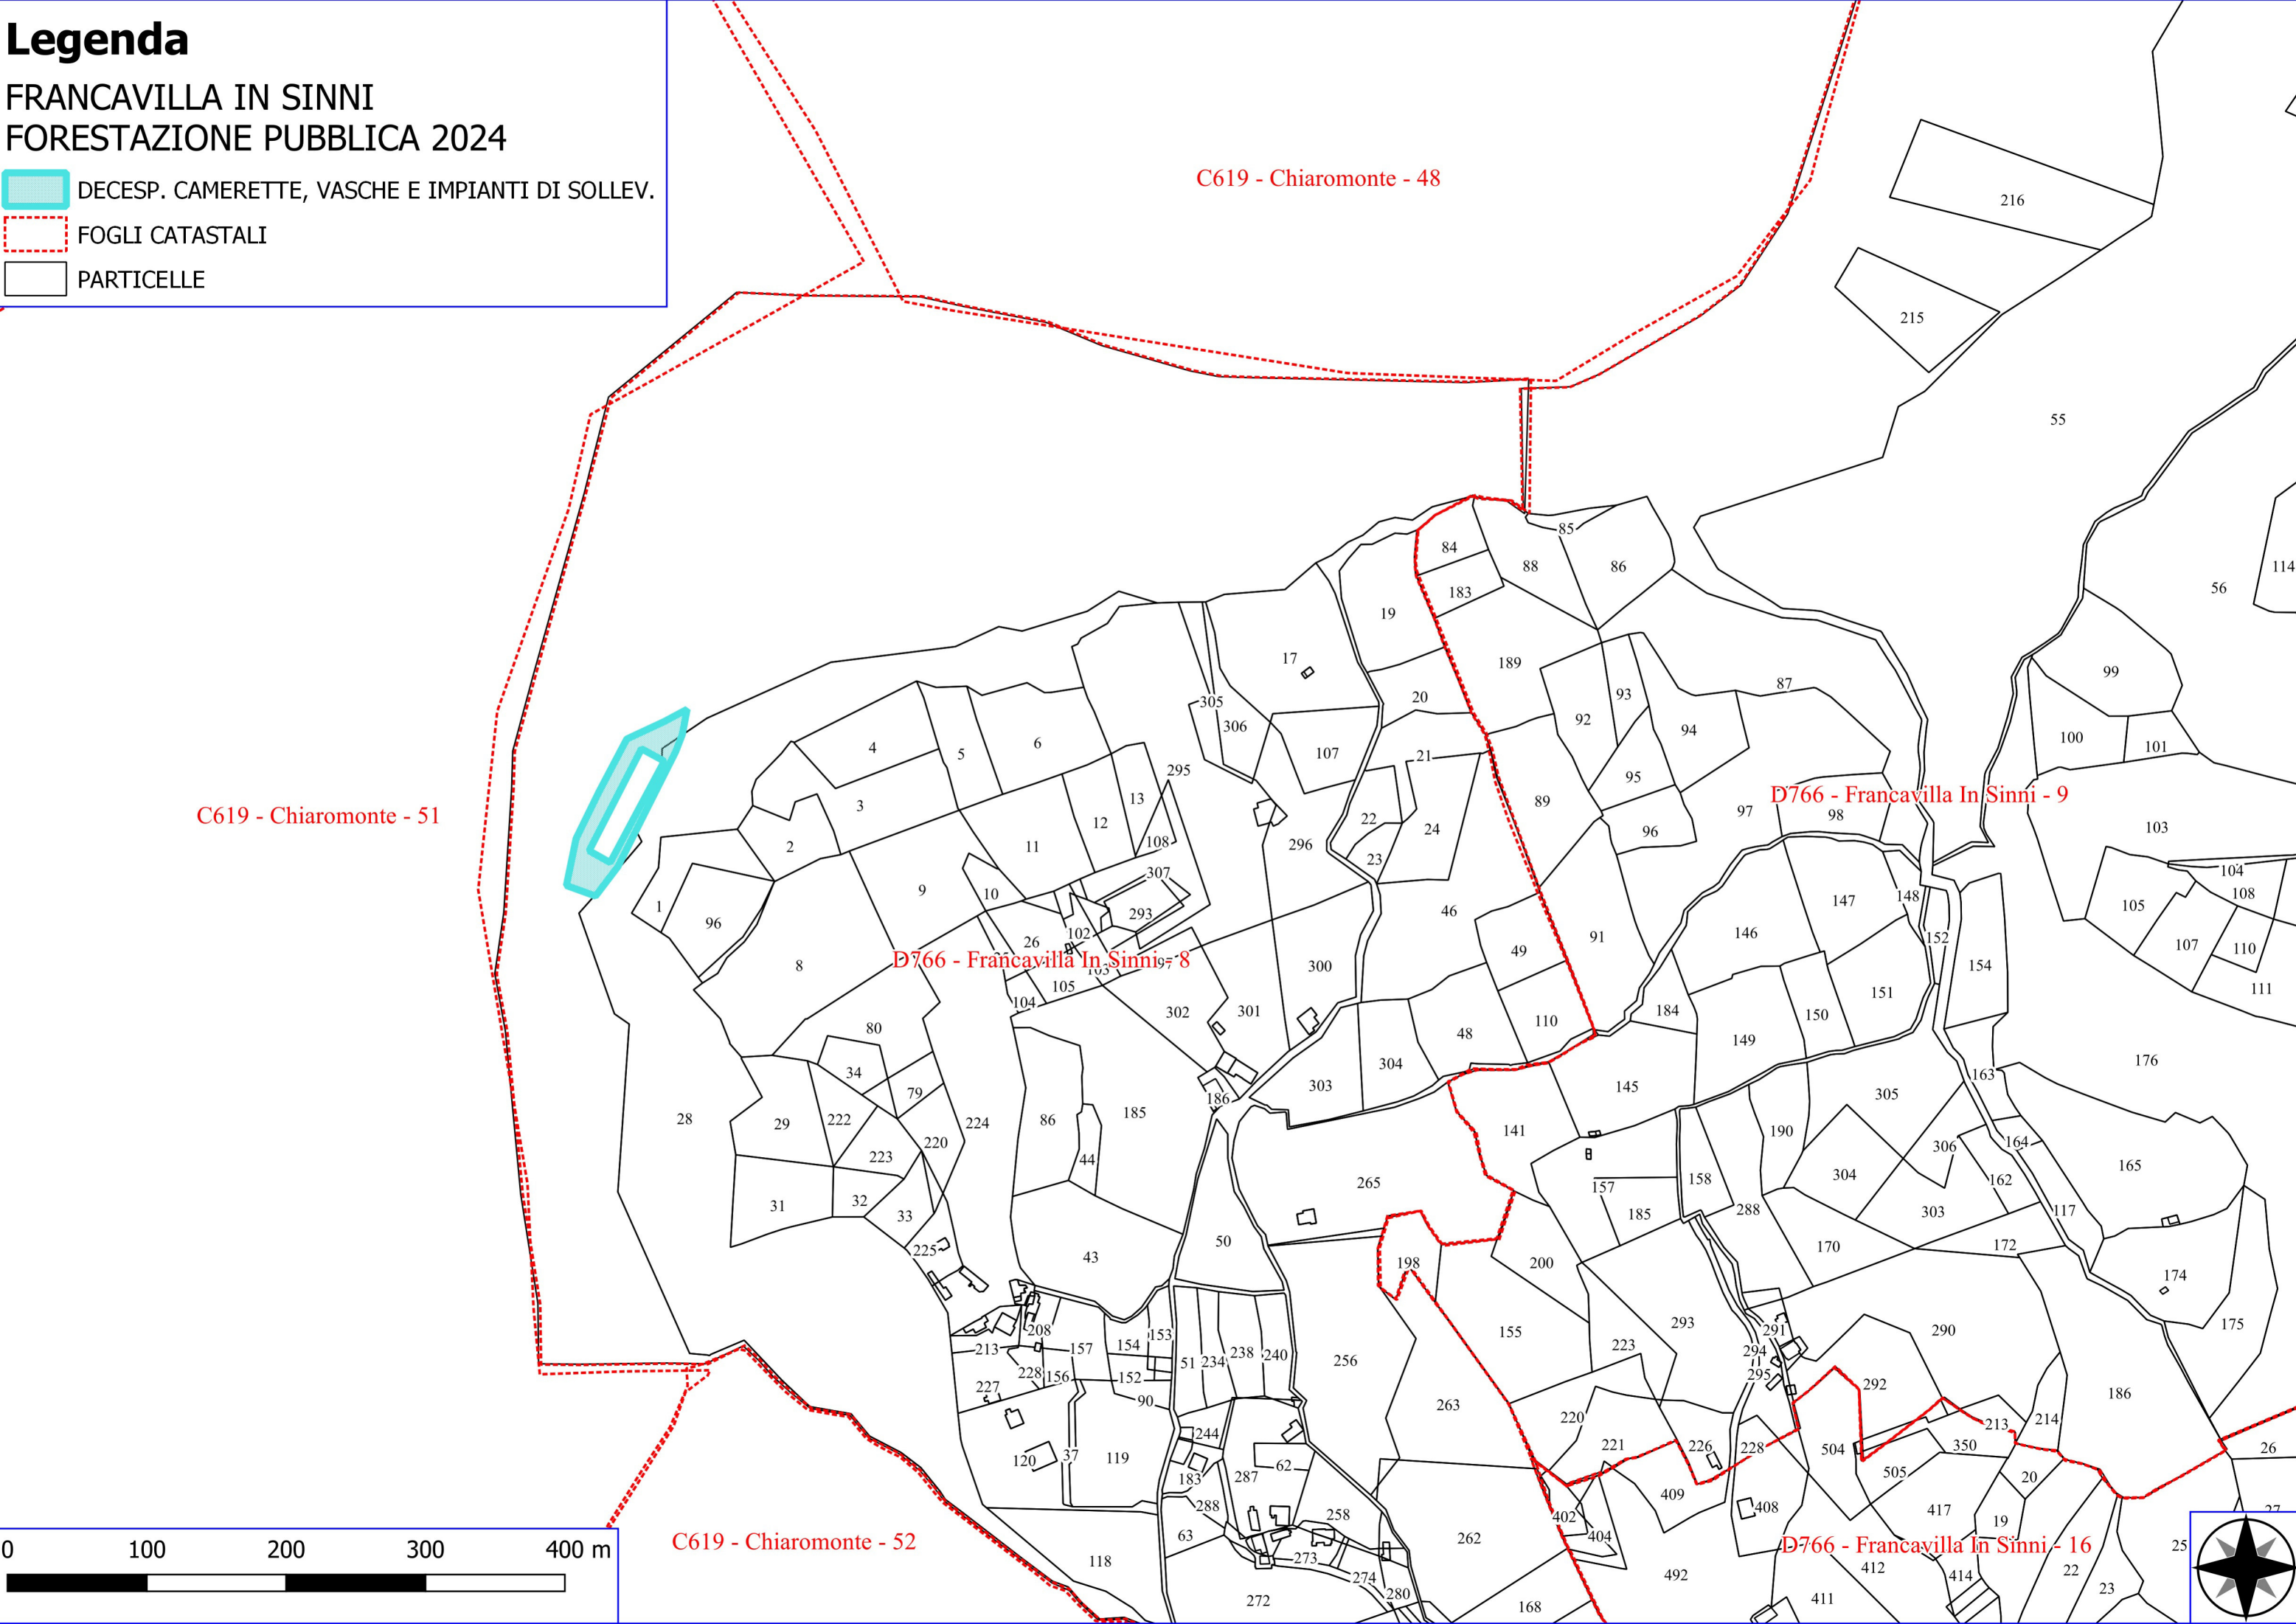

Legenda

FRANCAVILLA IN SINNI FORESTAZIONE PUBBLICA 2024

- DECESP. CAMERETTE, VASCHE E IMPIANTI DI SOLLEV.
- FOGLI CATASTALI
- PARTICELLE

C619 - Chiaromonte - 48

C619 - Chiaromonte - 51

D766 - Francavilla In Sinni - 8

D766 - Francavilla In Sinni - 9

C619 - Chiaromonte - 52

D766 - Francavilla In Sinni - 16