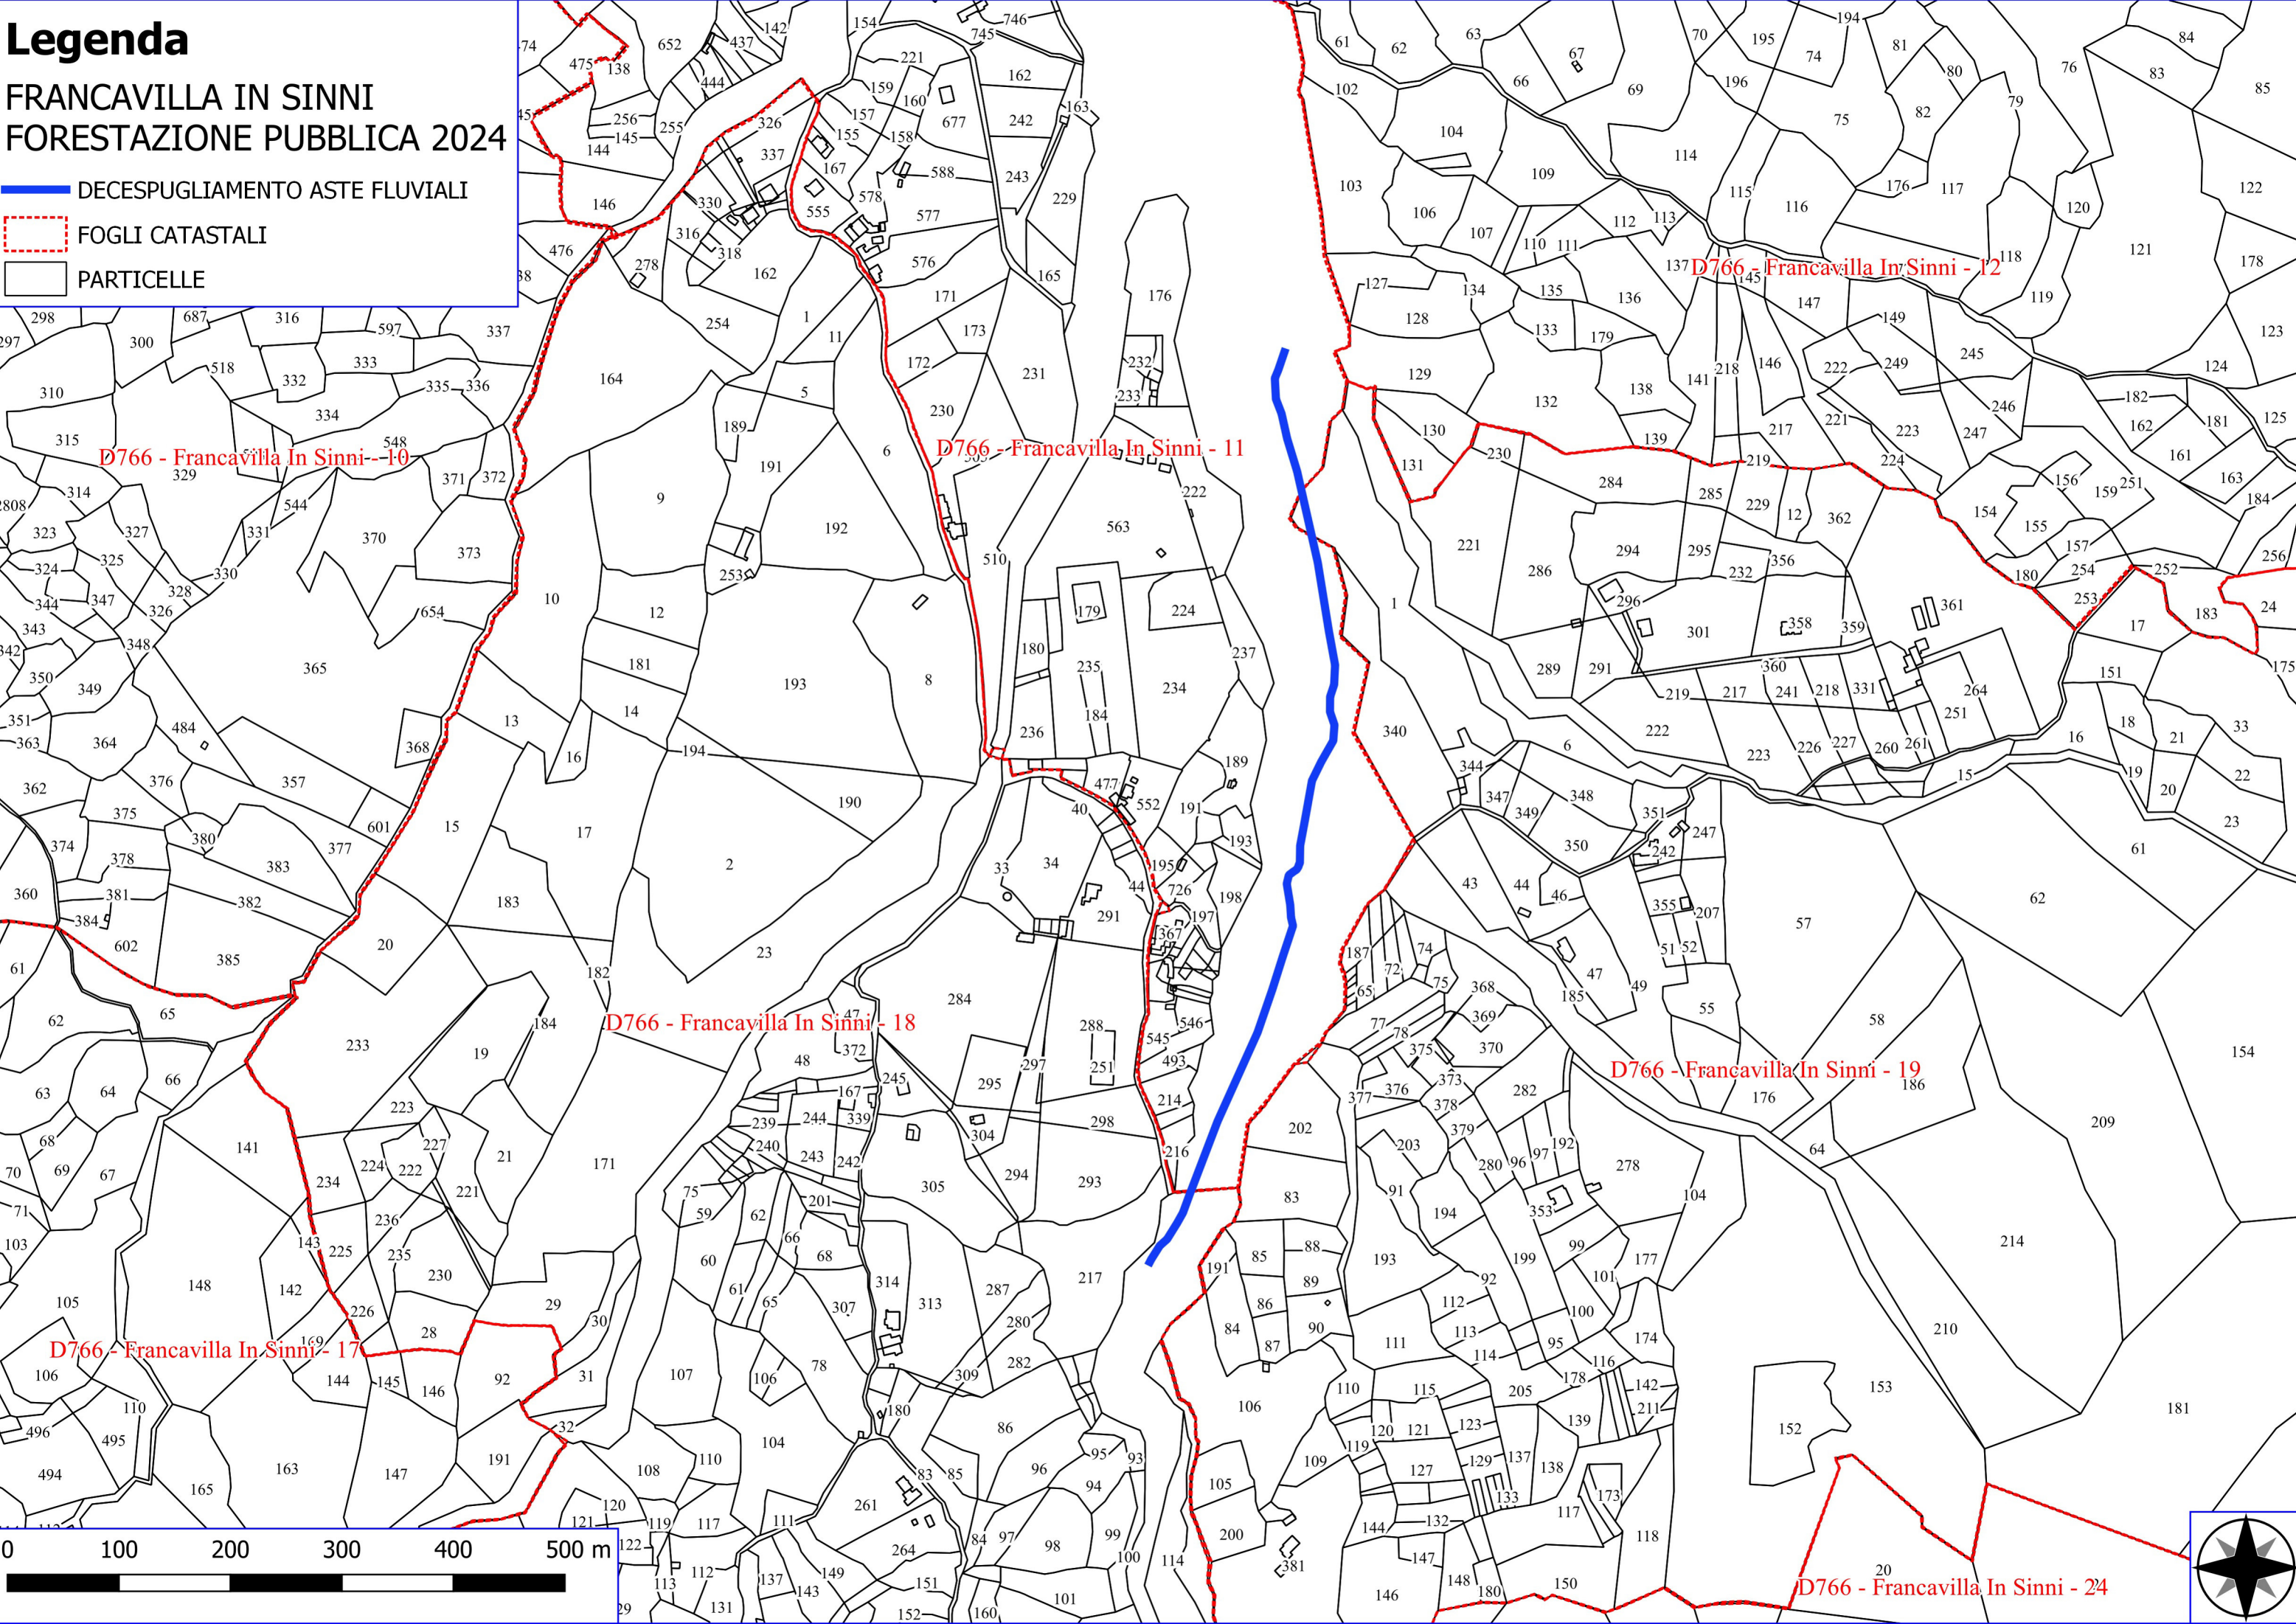

Legenda

FRANCAVILLA IN SINNI FORESTAZIONE PUBBLICA 2024

- DECESPUGLIAMENTO ASTE FLUVIALI
- FOGLI CATASTALI
- PARTICELLE