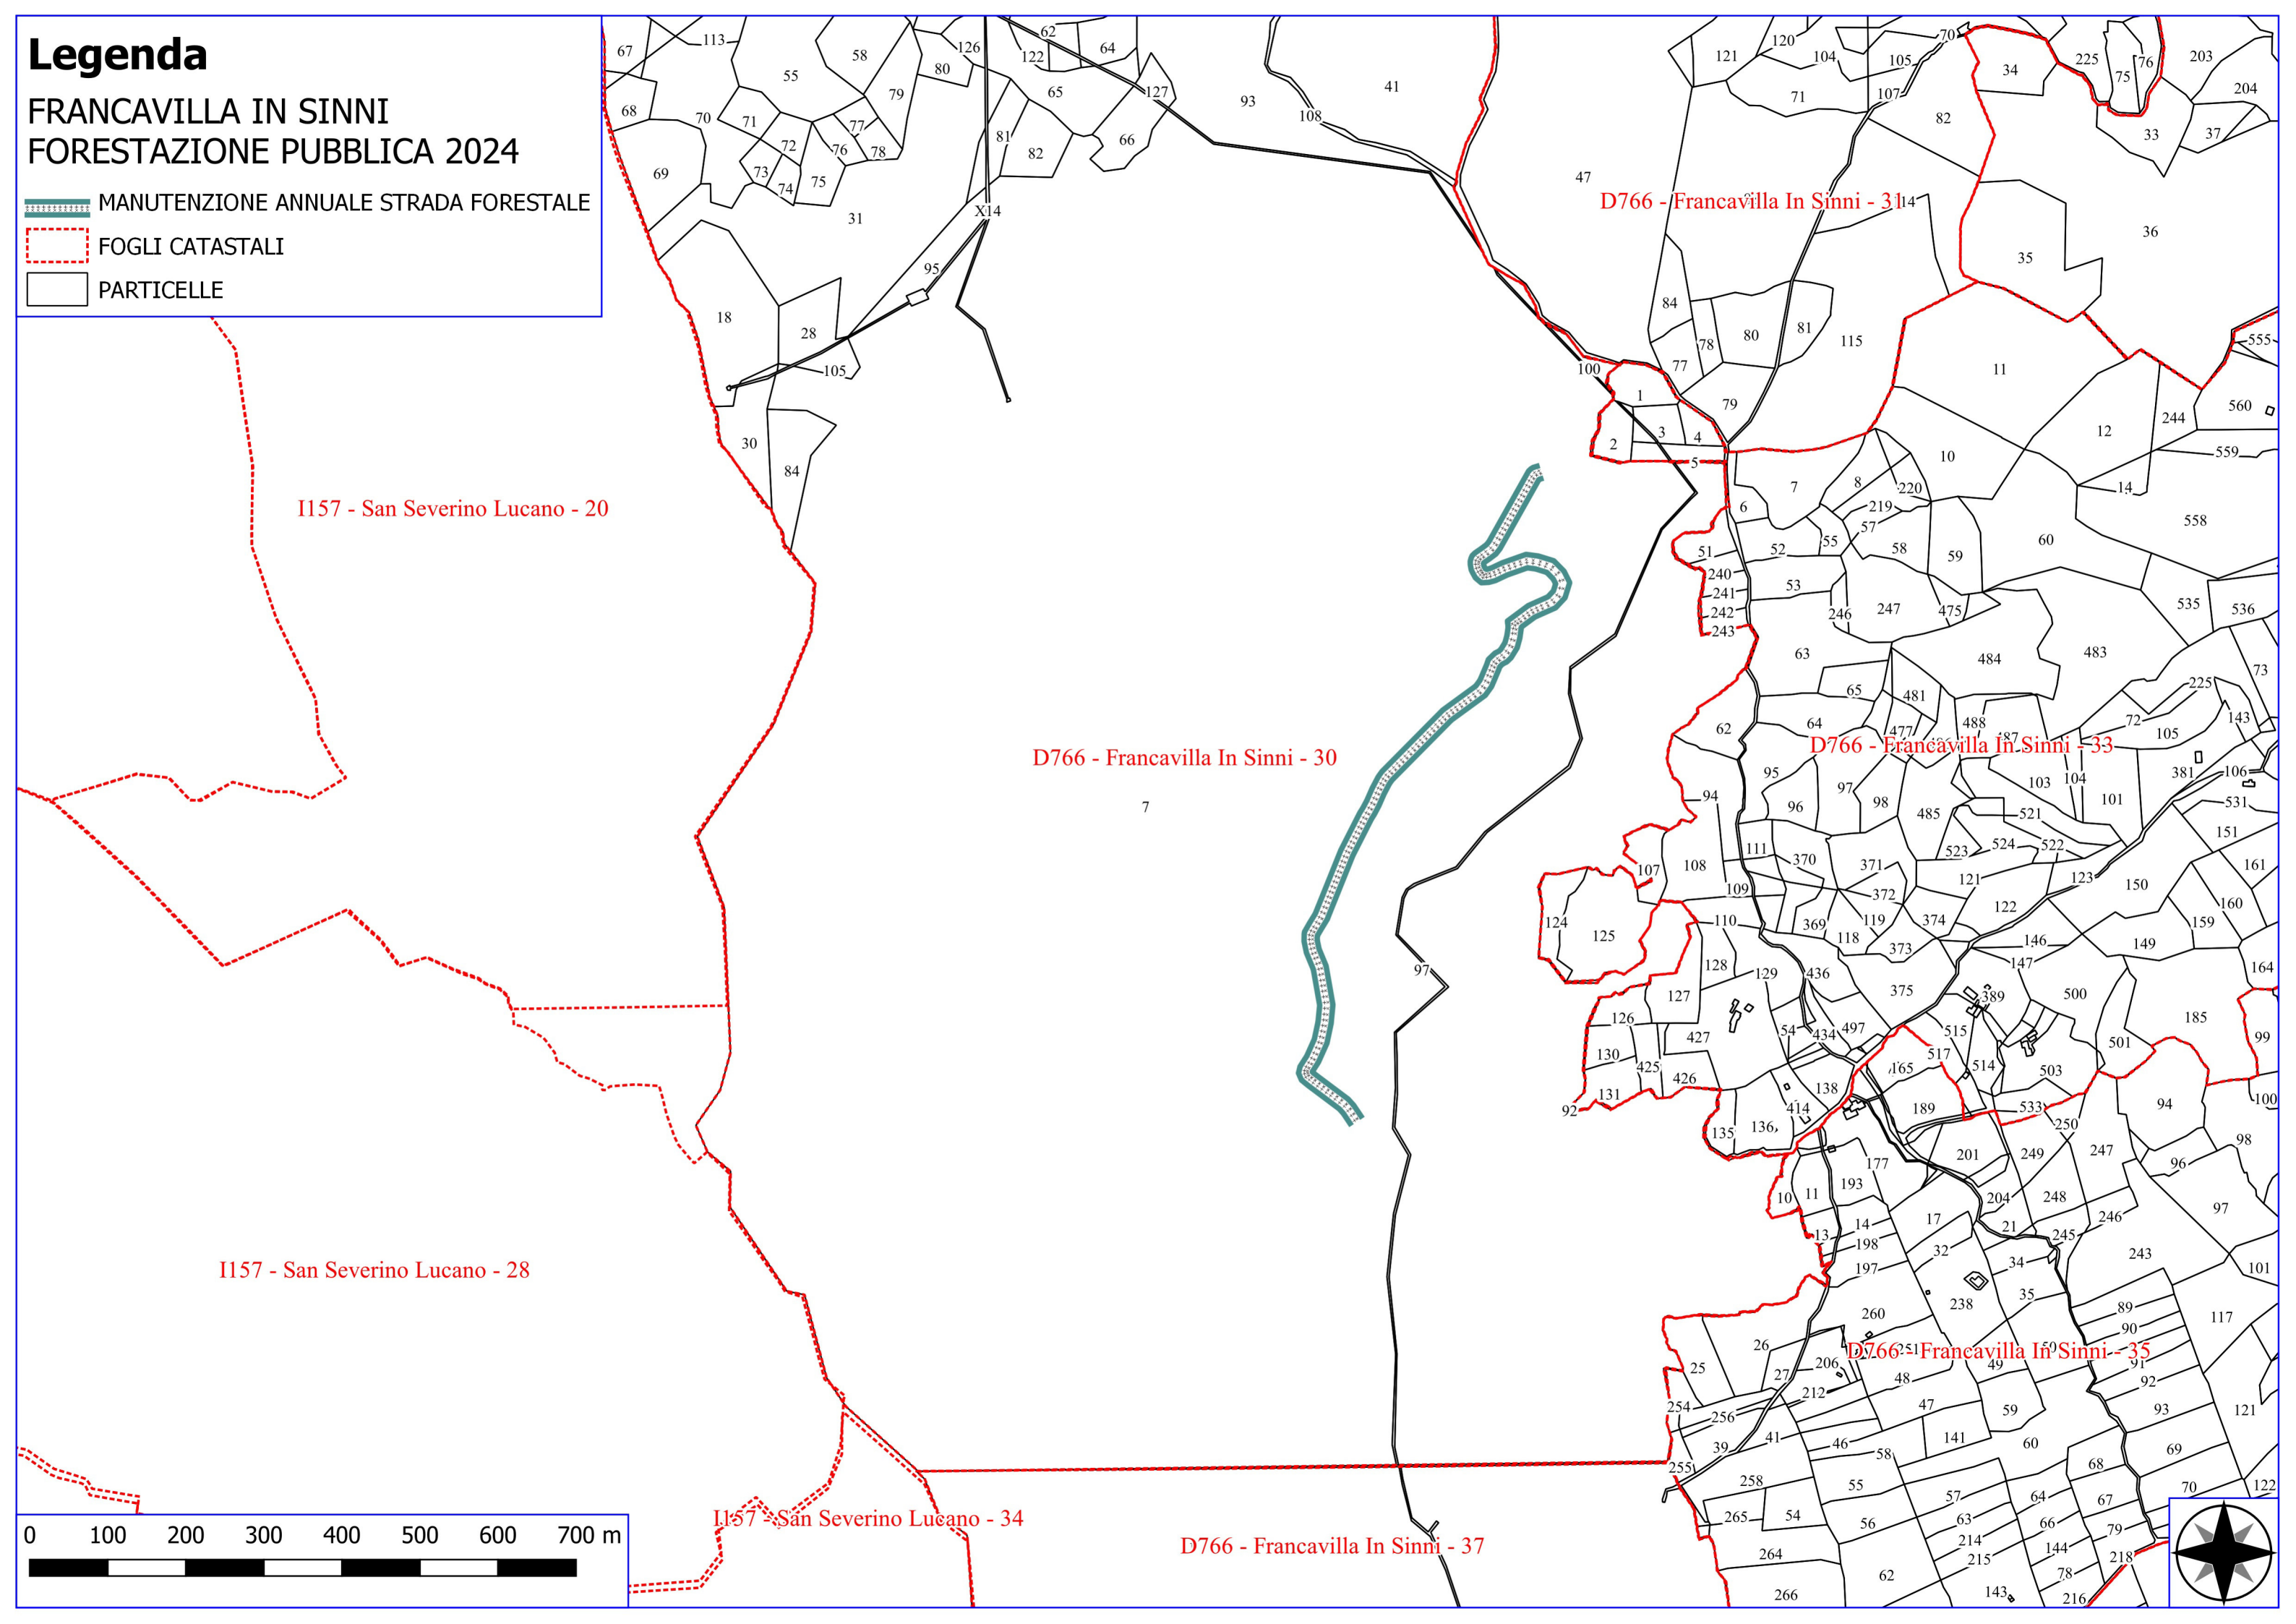

Legenda

FRANCAVILLA IN SINNI FORESTAZIONE PUBBLICA 2024

- MANUTENZIONE ANNUALE STRADA FORESTALE
- FOGLI CATASTALI
- PARTICELLE

I157 - San Severino Lucano - 20

D766 - Francavilla In Sinni - 30

D766 - Francavilla In Sinni - 31

D766 - Francavilla In Sinni - 33

I157 - San Severino Lucano - 28

D766 - Francavilla In Sinni - 35

I157 - San Severino Lucano - 34

D766 - Francavilla In Sinni - 37