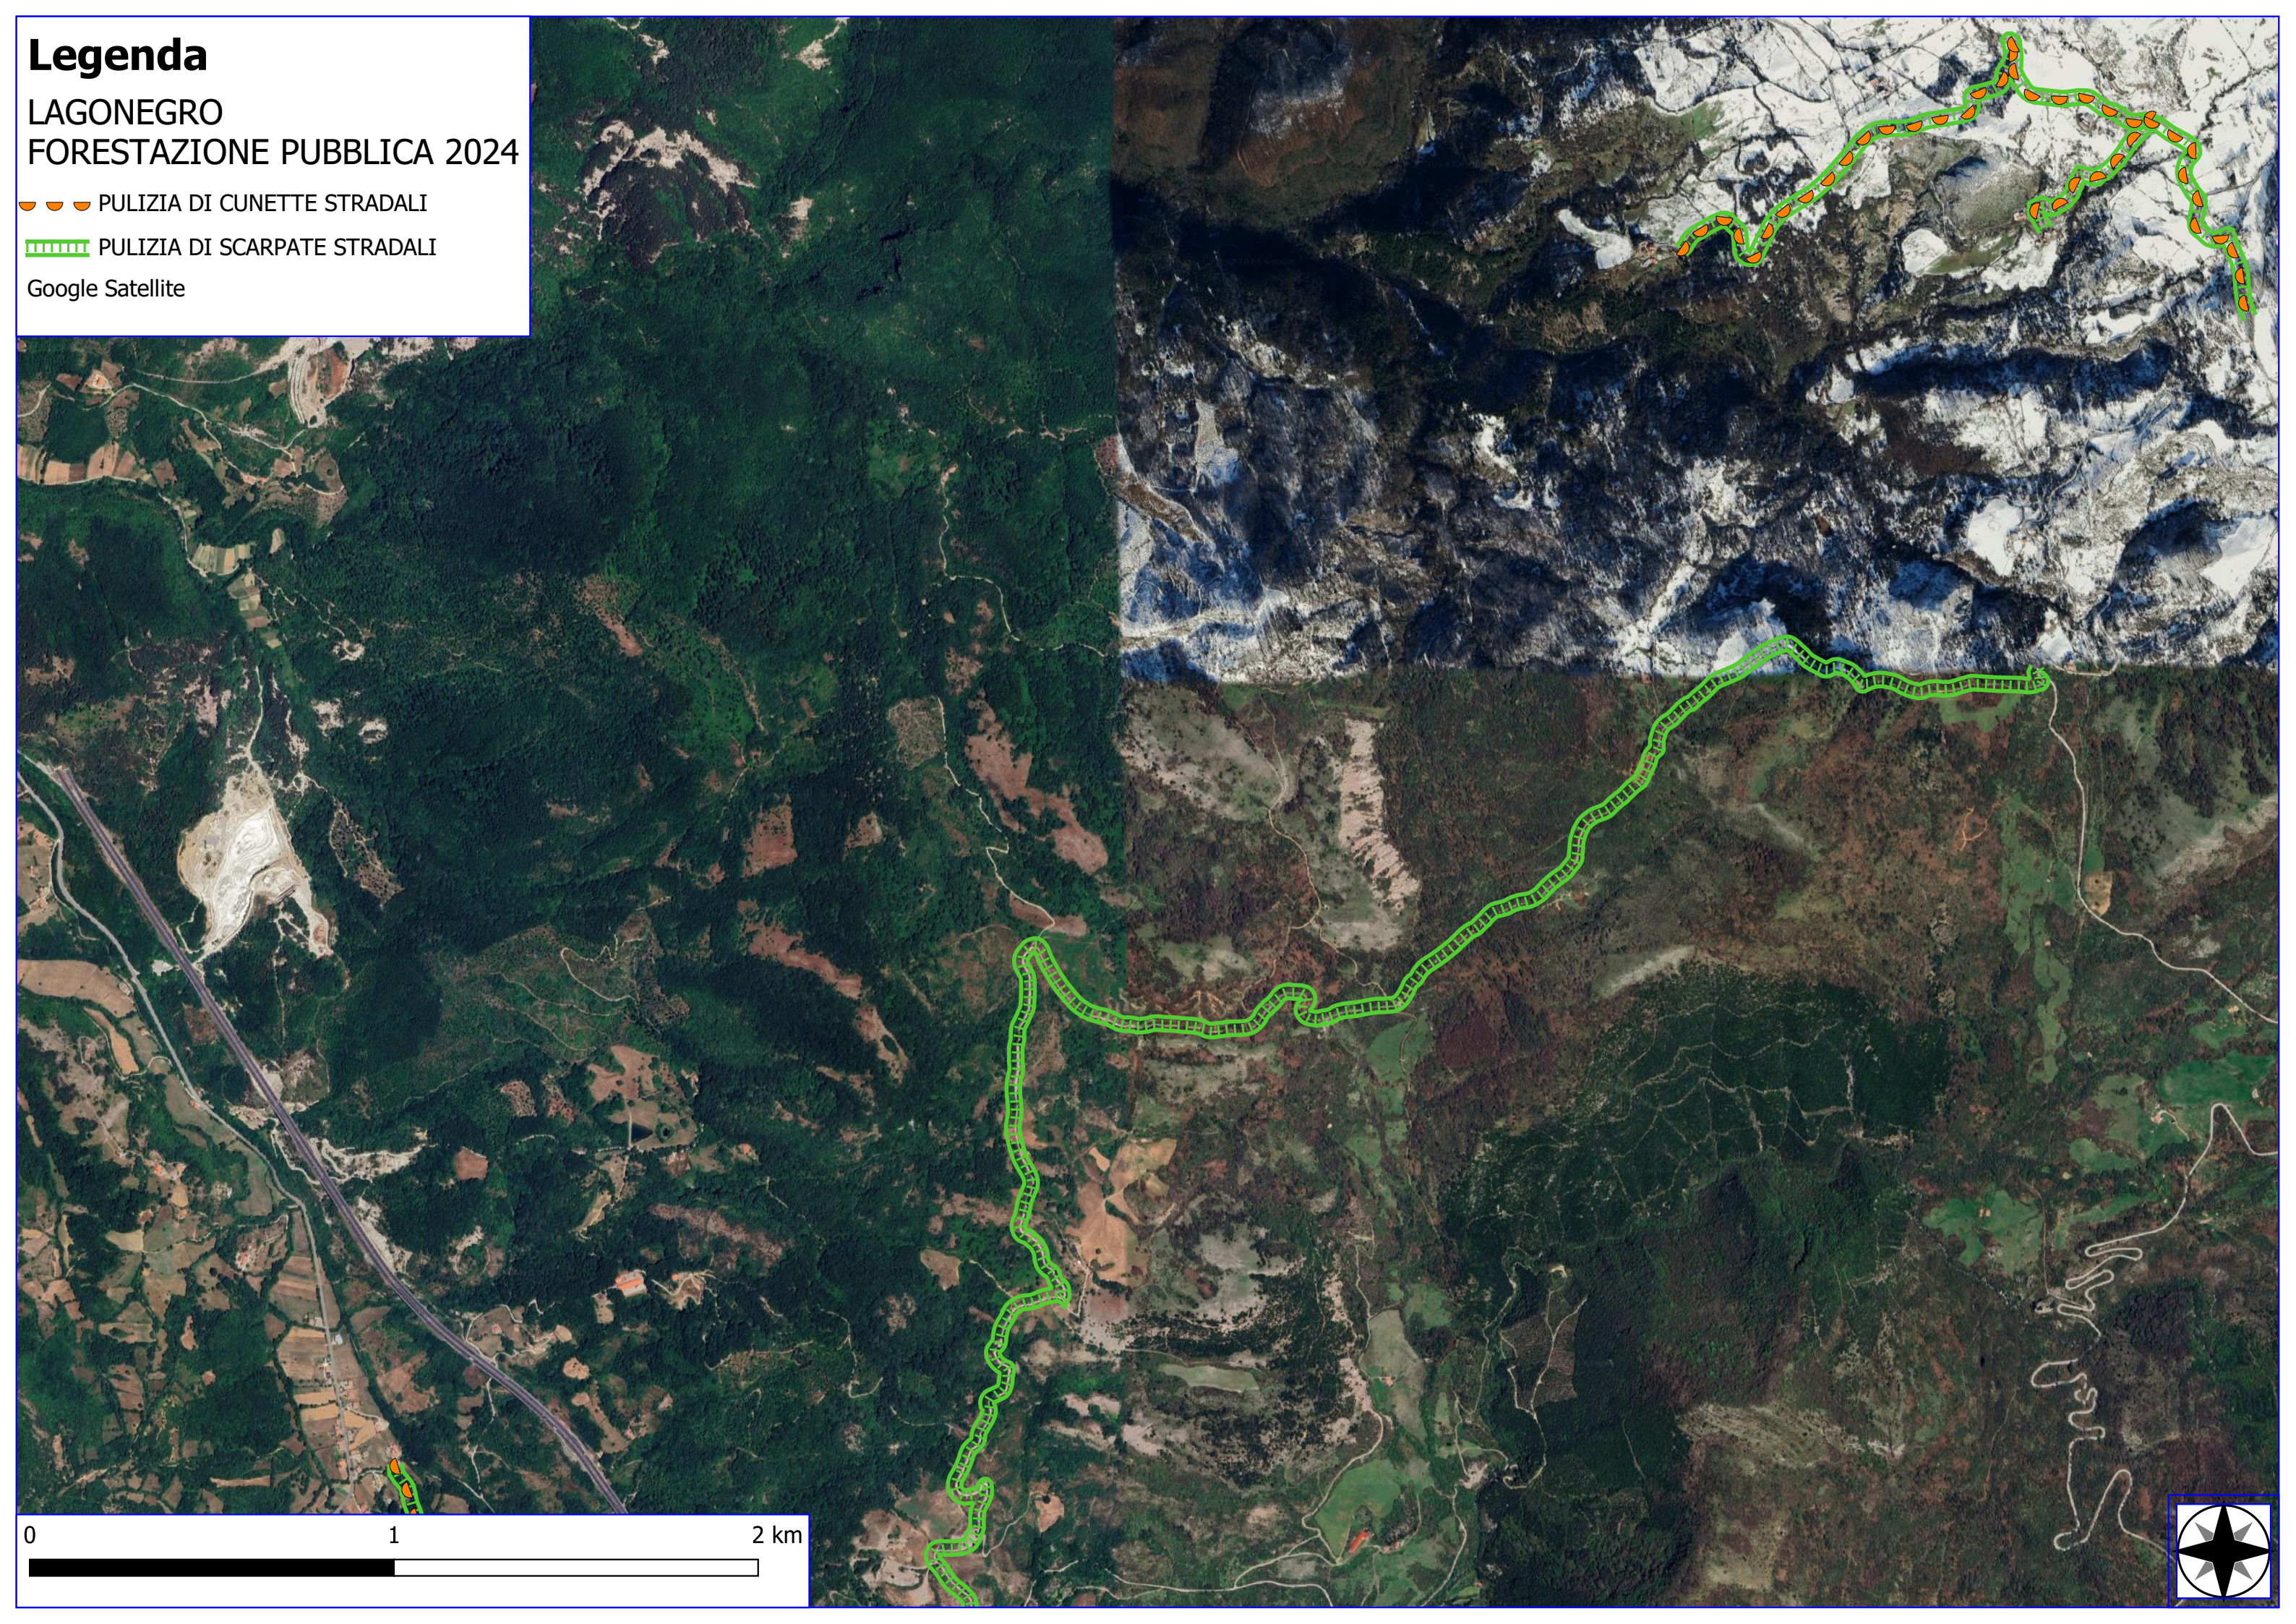

Legenda

LAGONEGRO FORESTAZIONE PUBBLICA 2024

-  MANUTENZIONE DI VIALE TAGLIAFUOCO
-  FOGLI CATASTALI
-  PARTICELLE

E409 - Lagonegro - 24

E409 - Lagonegro - 63

E409 - Lagonegro - 61

E409 - Lagonegro - 57

Legenda

 PULIZIA DI CUNETTE STRADALI

 PULIZIA DI SCARPATE STRADALI

Google Satellite

Legenda

LAGONEGRO FORESTAZIONE PUBBLICA 2024

 PULIZIA DI CUNETTE STRADALI

 PULIZIA DI SCARPATE STRADALI

Google Satellite

Legenda

LAGONEGRO FORESTAZIONE PUBBLICA 2024

 PULIZIA DI CUNETTE STRADALI

 PULIZIA DI SCARPATE STRADALI

Google Satellite

Legenda

LAGONEGRO FORESTAZIONE PUBBLICA 2024

 PULIZIA DI CUNETTE STRADALI