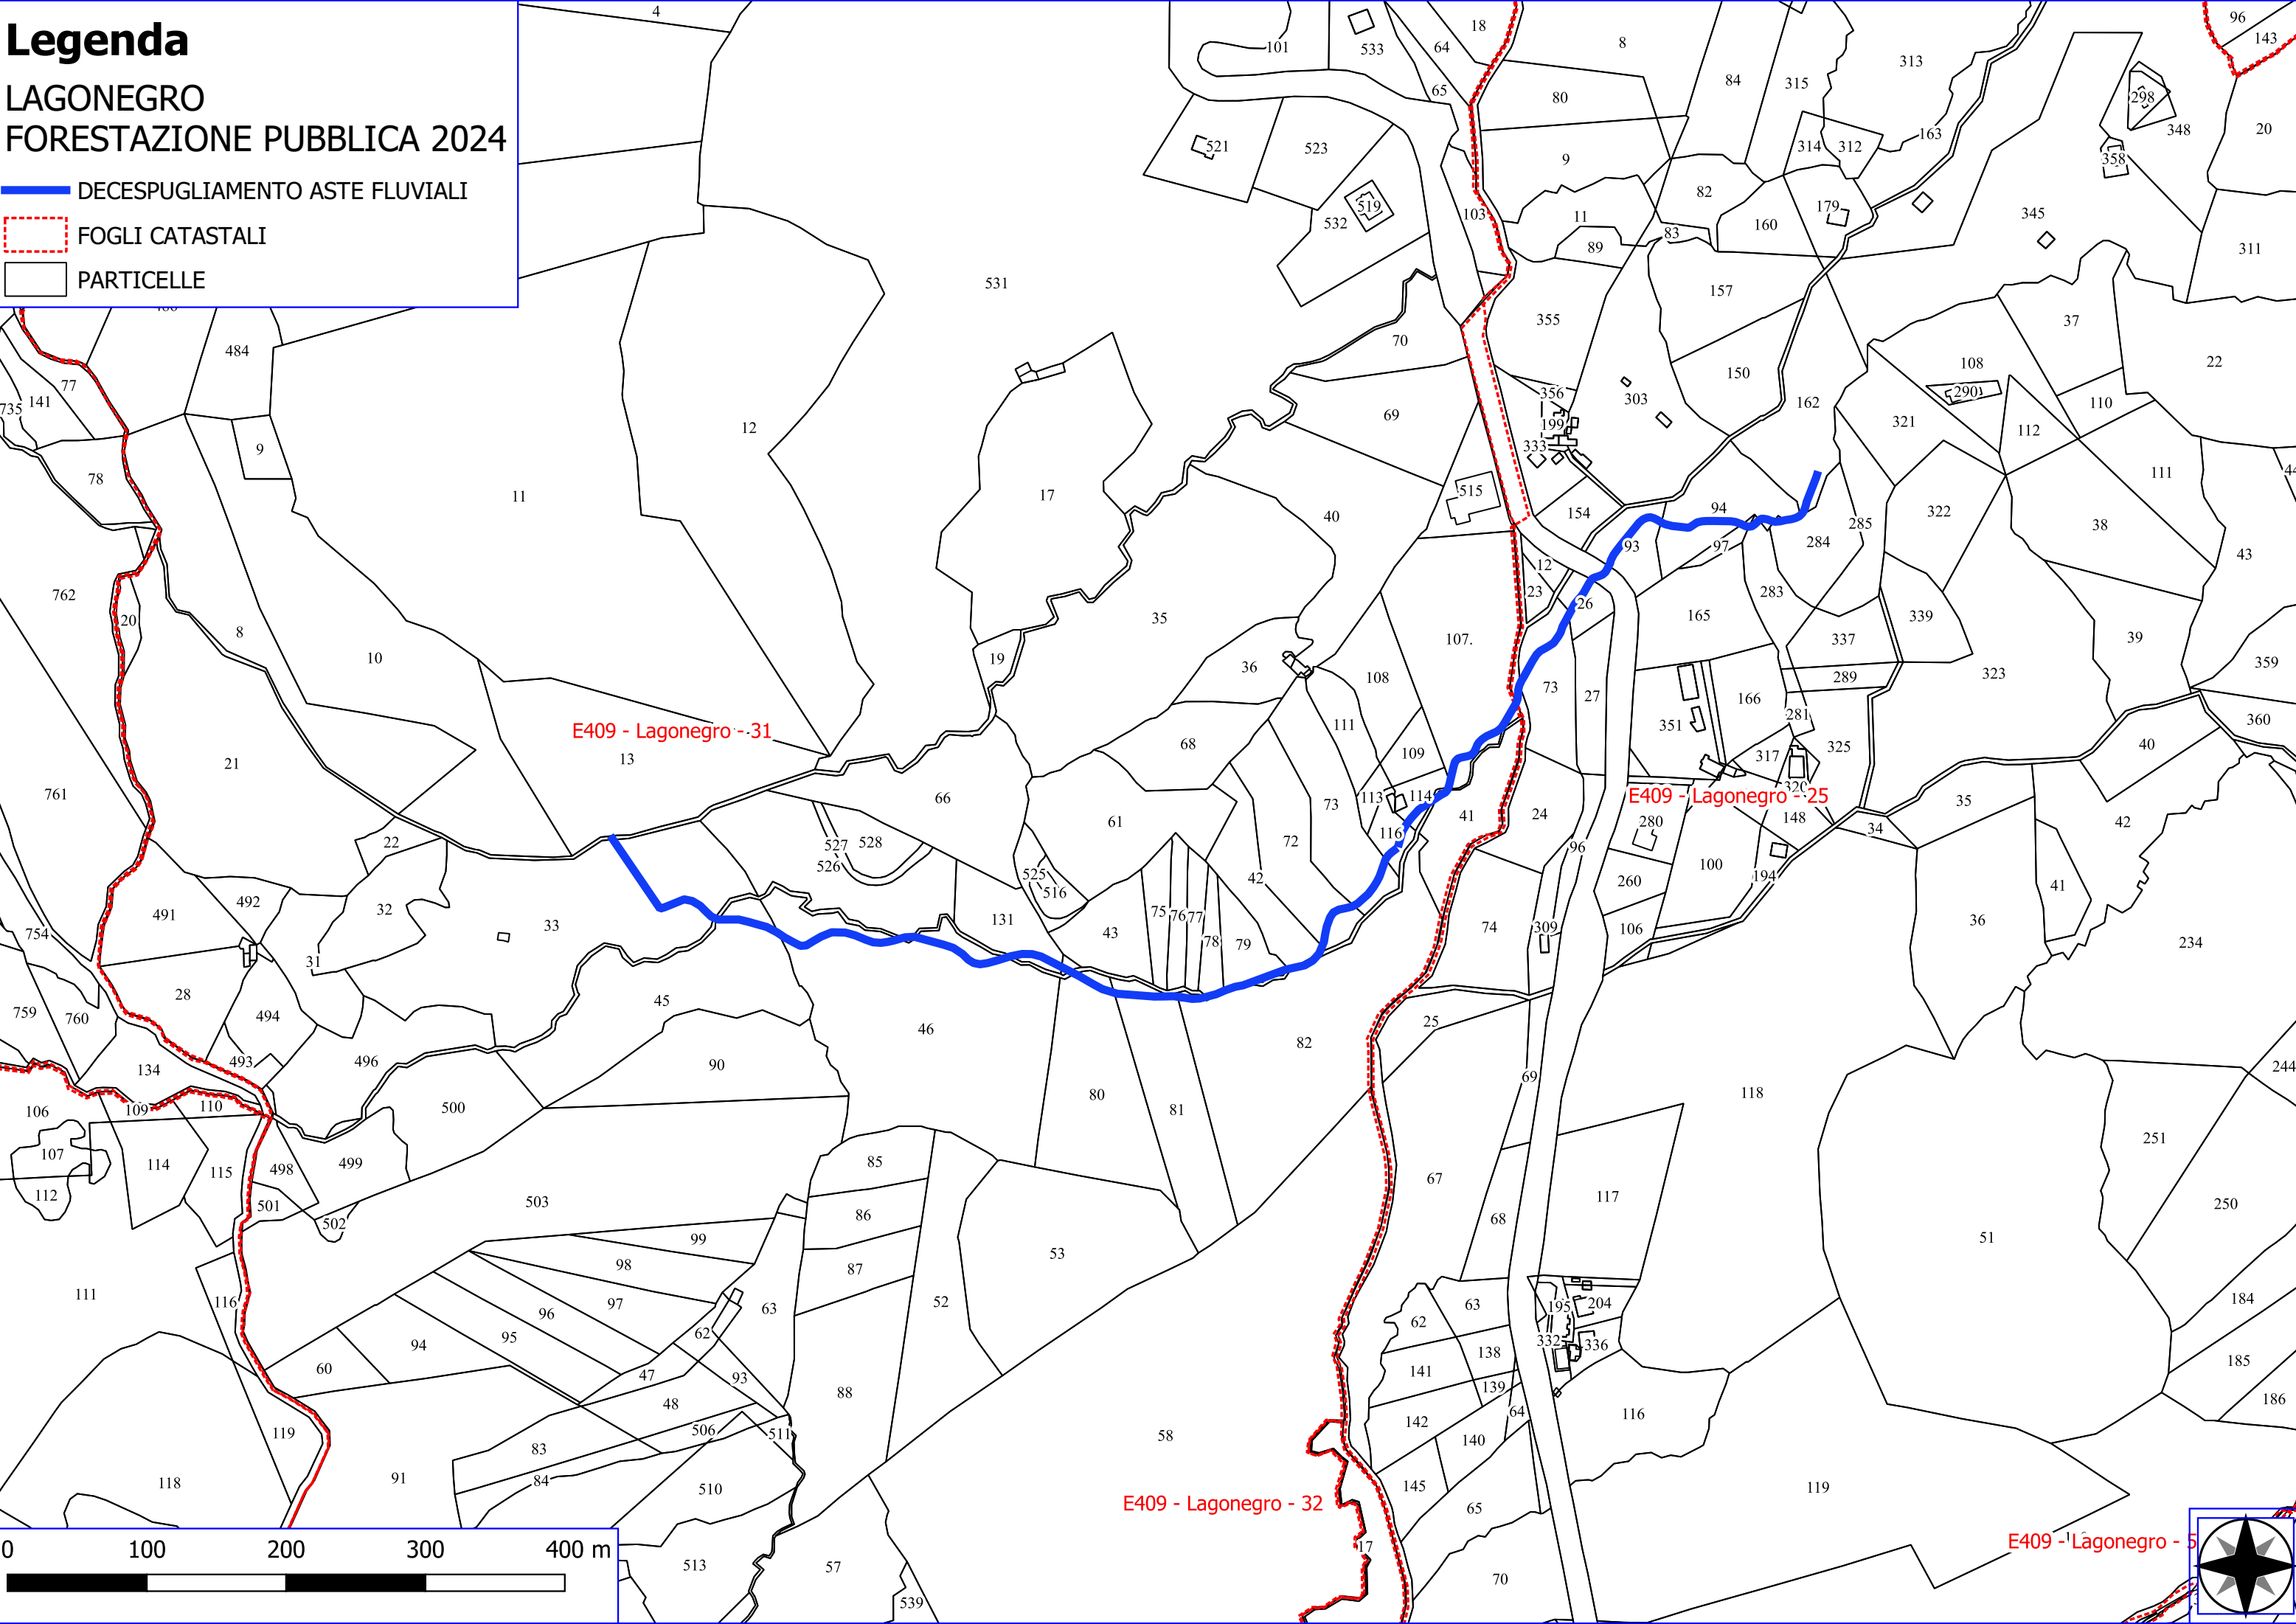

Legenda

LAGONEGRO FORESTAZIONE PUBBLICA 2024

-  MANUTENZIONE DI VIALE TAGLIAFUOCO
-  FOGLI CATASTALI
-  PARTICELLE

E409 - Lagonegro - 24

E409 - Lagonegro - 63

E409 - Lagonegro - 61

E409 - Lagonegro - 57

Legenda