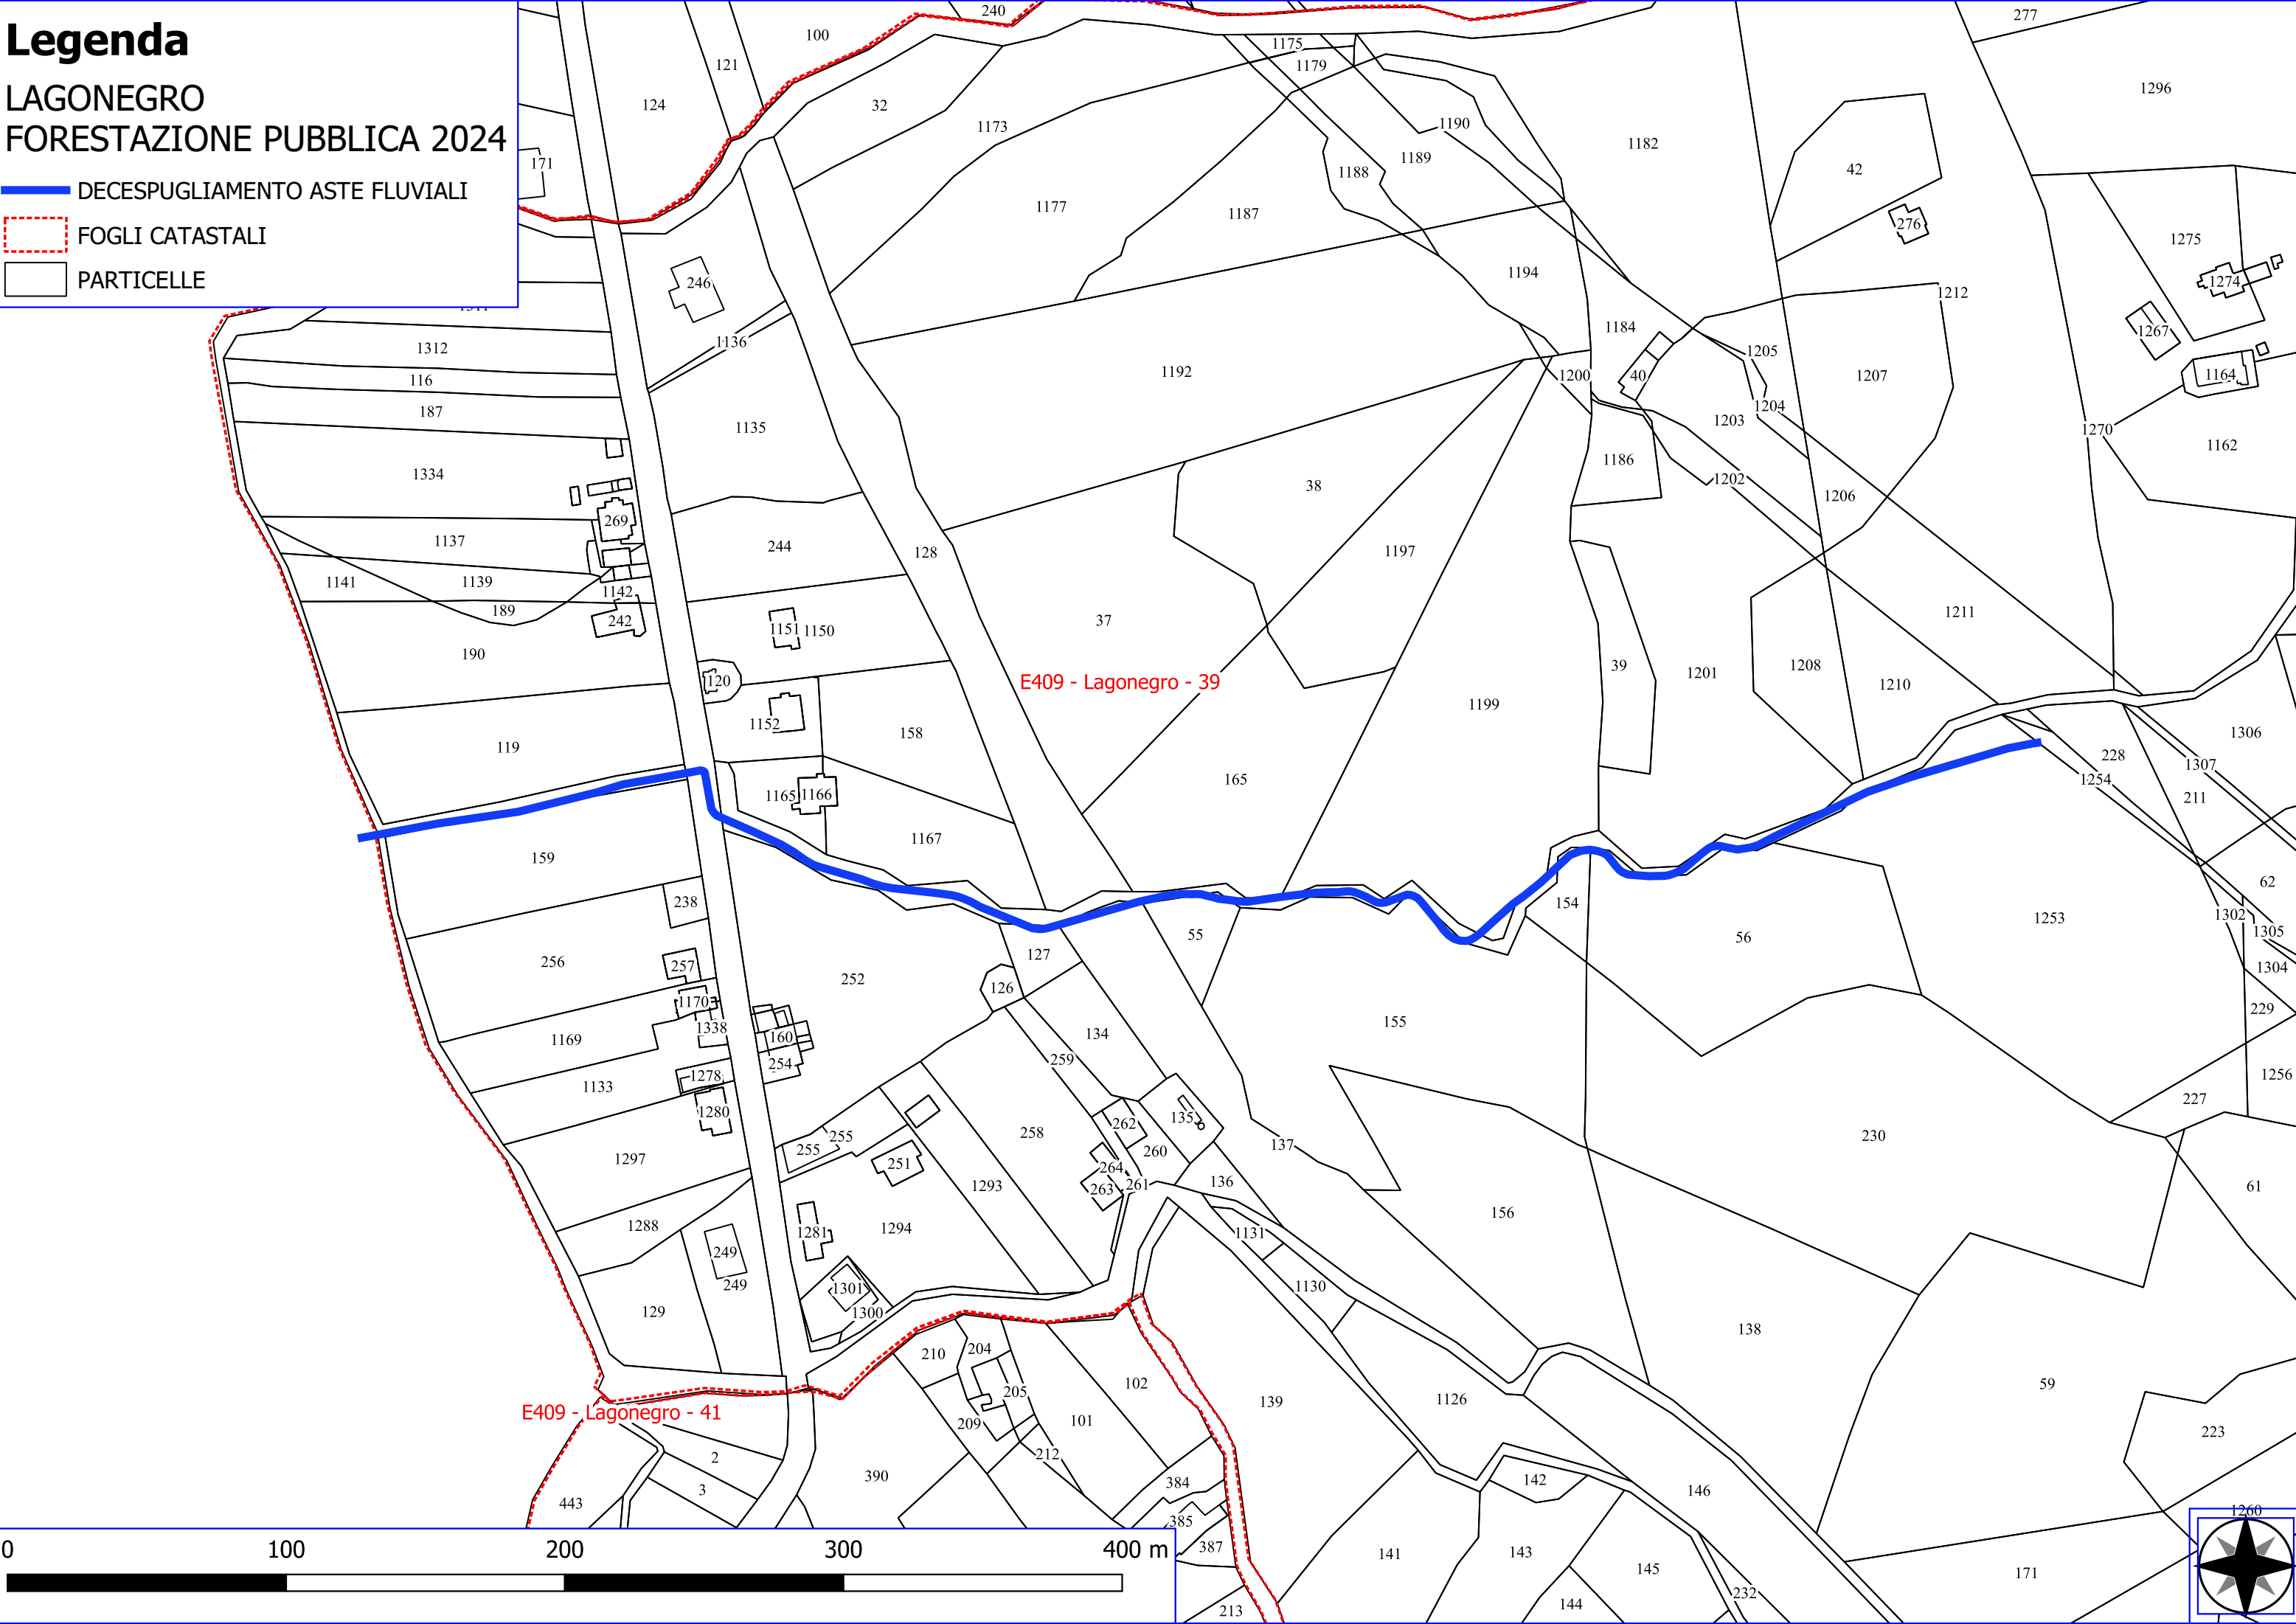

Legenda

LAGONEGRO FORESTAZIONE PUBBLICA 2024

- DECESPUGLIAMENTO ASTE FLUVIALI
- FOGLI CATASTALI
- PARTICELLE