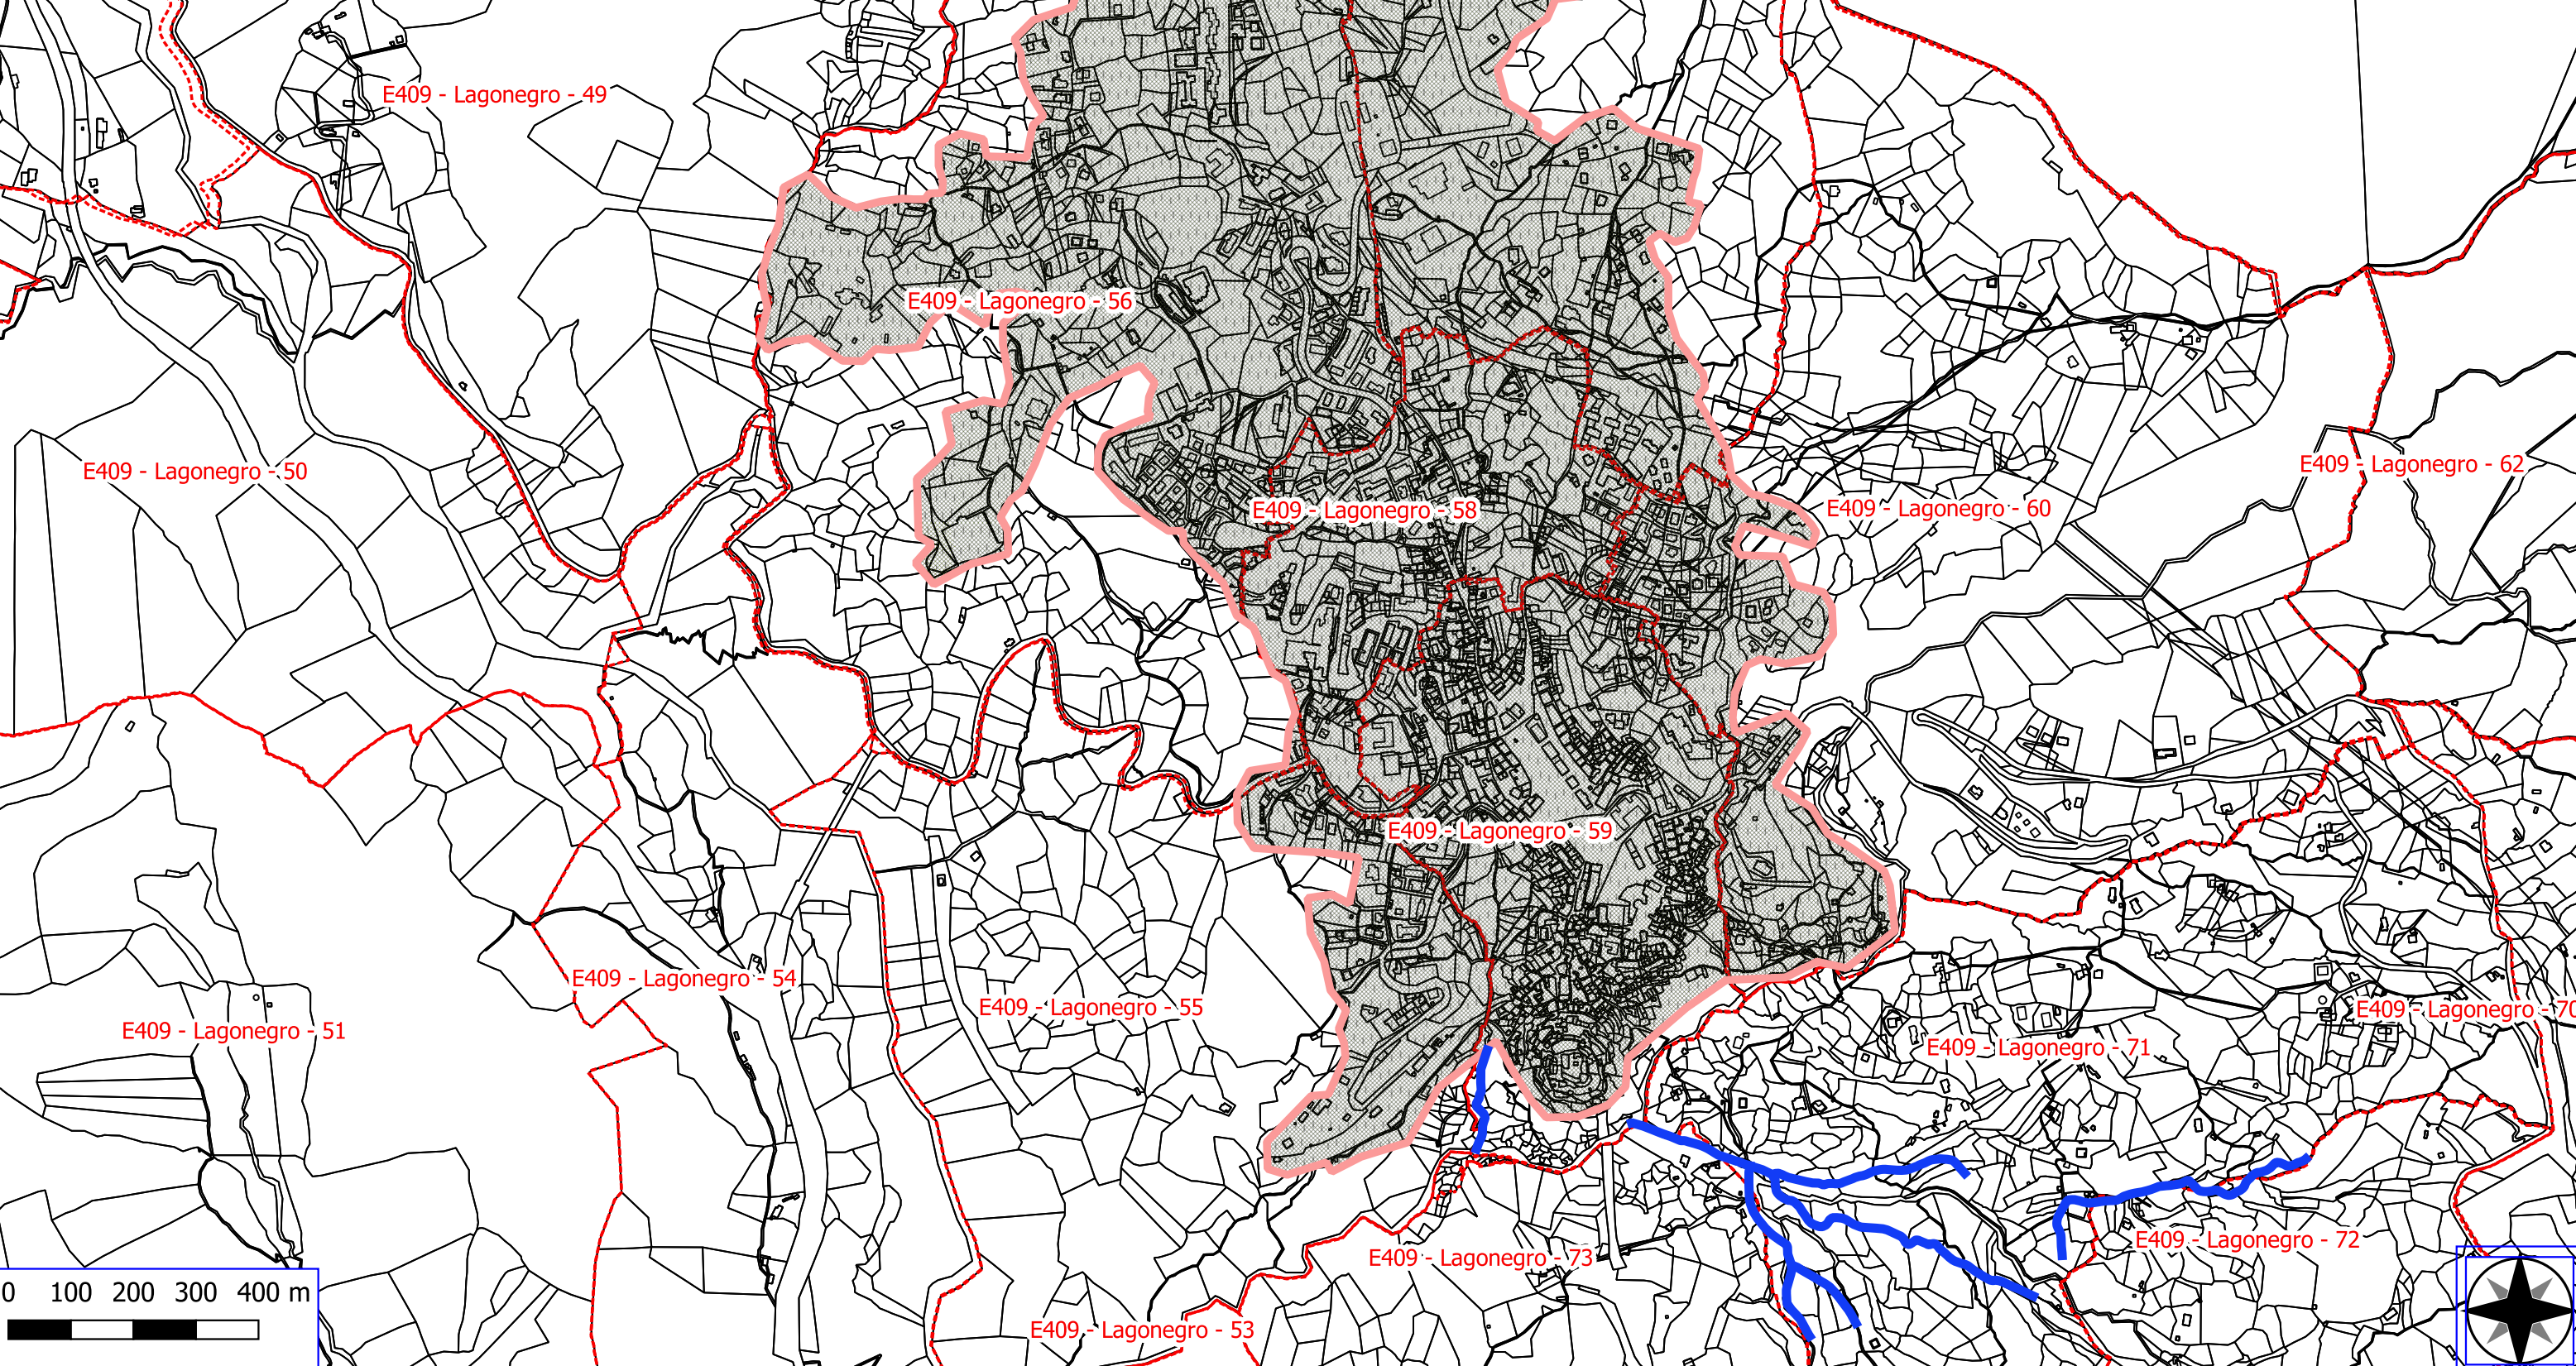

Legenda

LAGONEGRO FORESTAZIONE PUBBLICA 2024

- VERDE URBANO E PERIURBANO
- DECESPUGLIAMENTO ASTE FLUVIALI
- MANUTENZIONE DI VIALE TAGLIAFUOCO
- FOGLI CATASTALI
- PARTICELLE