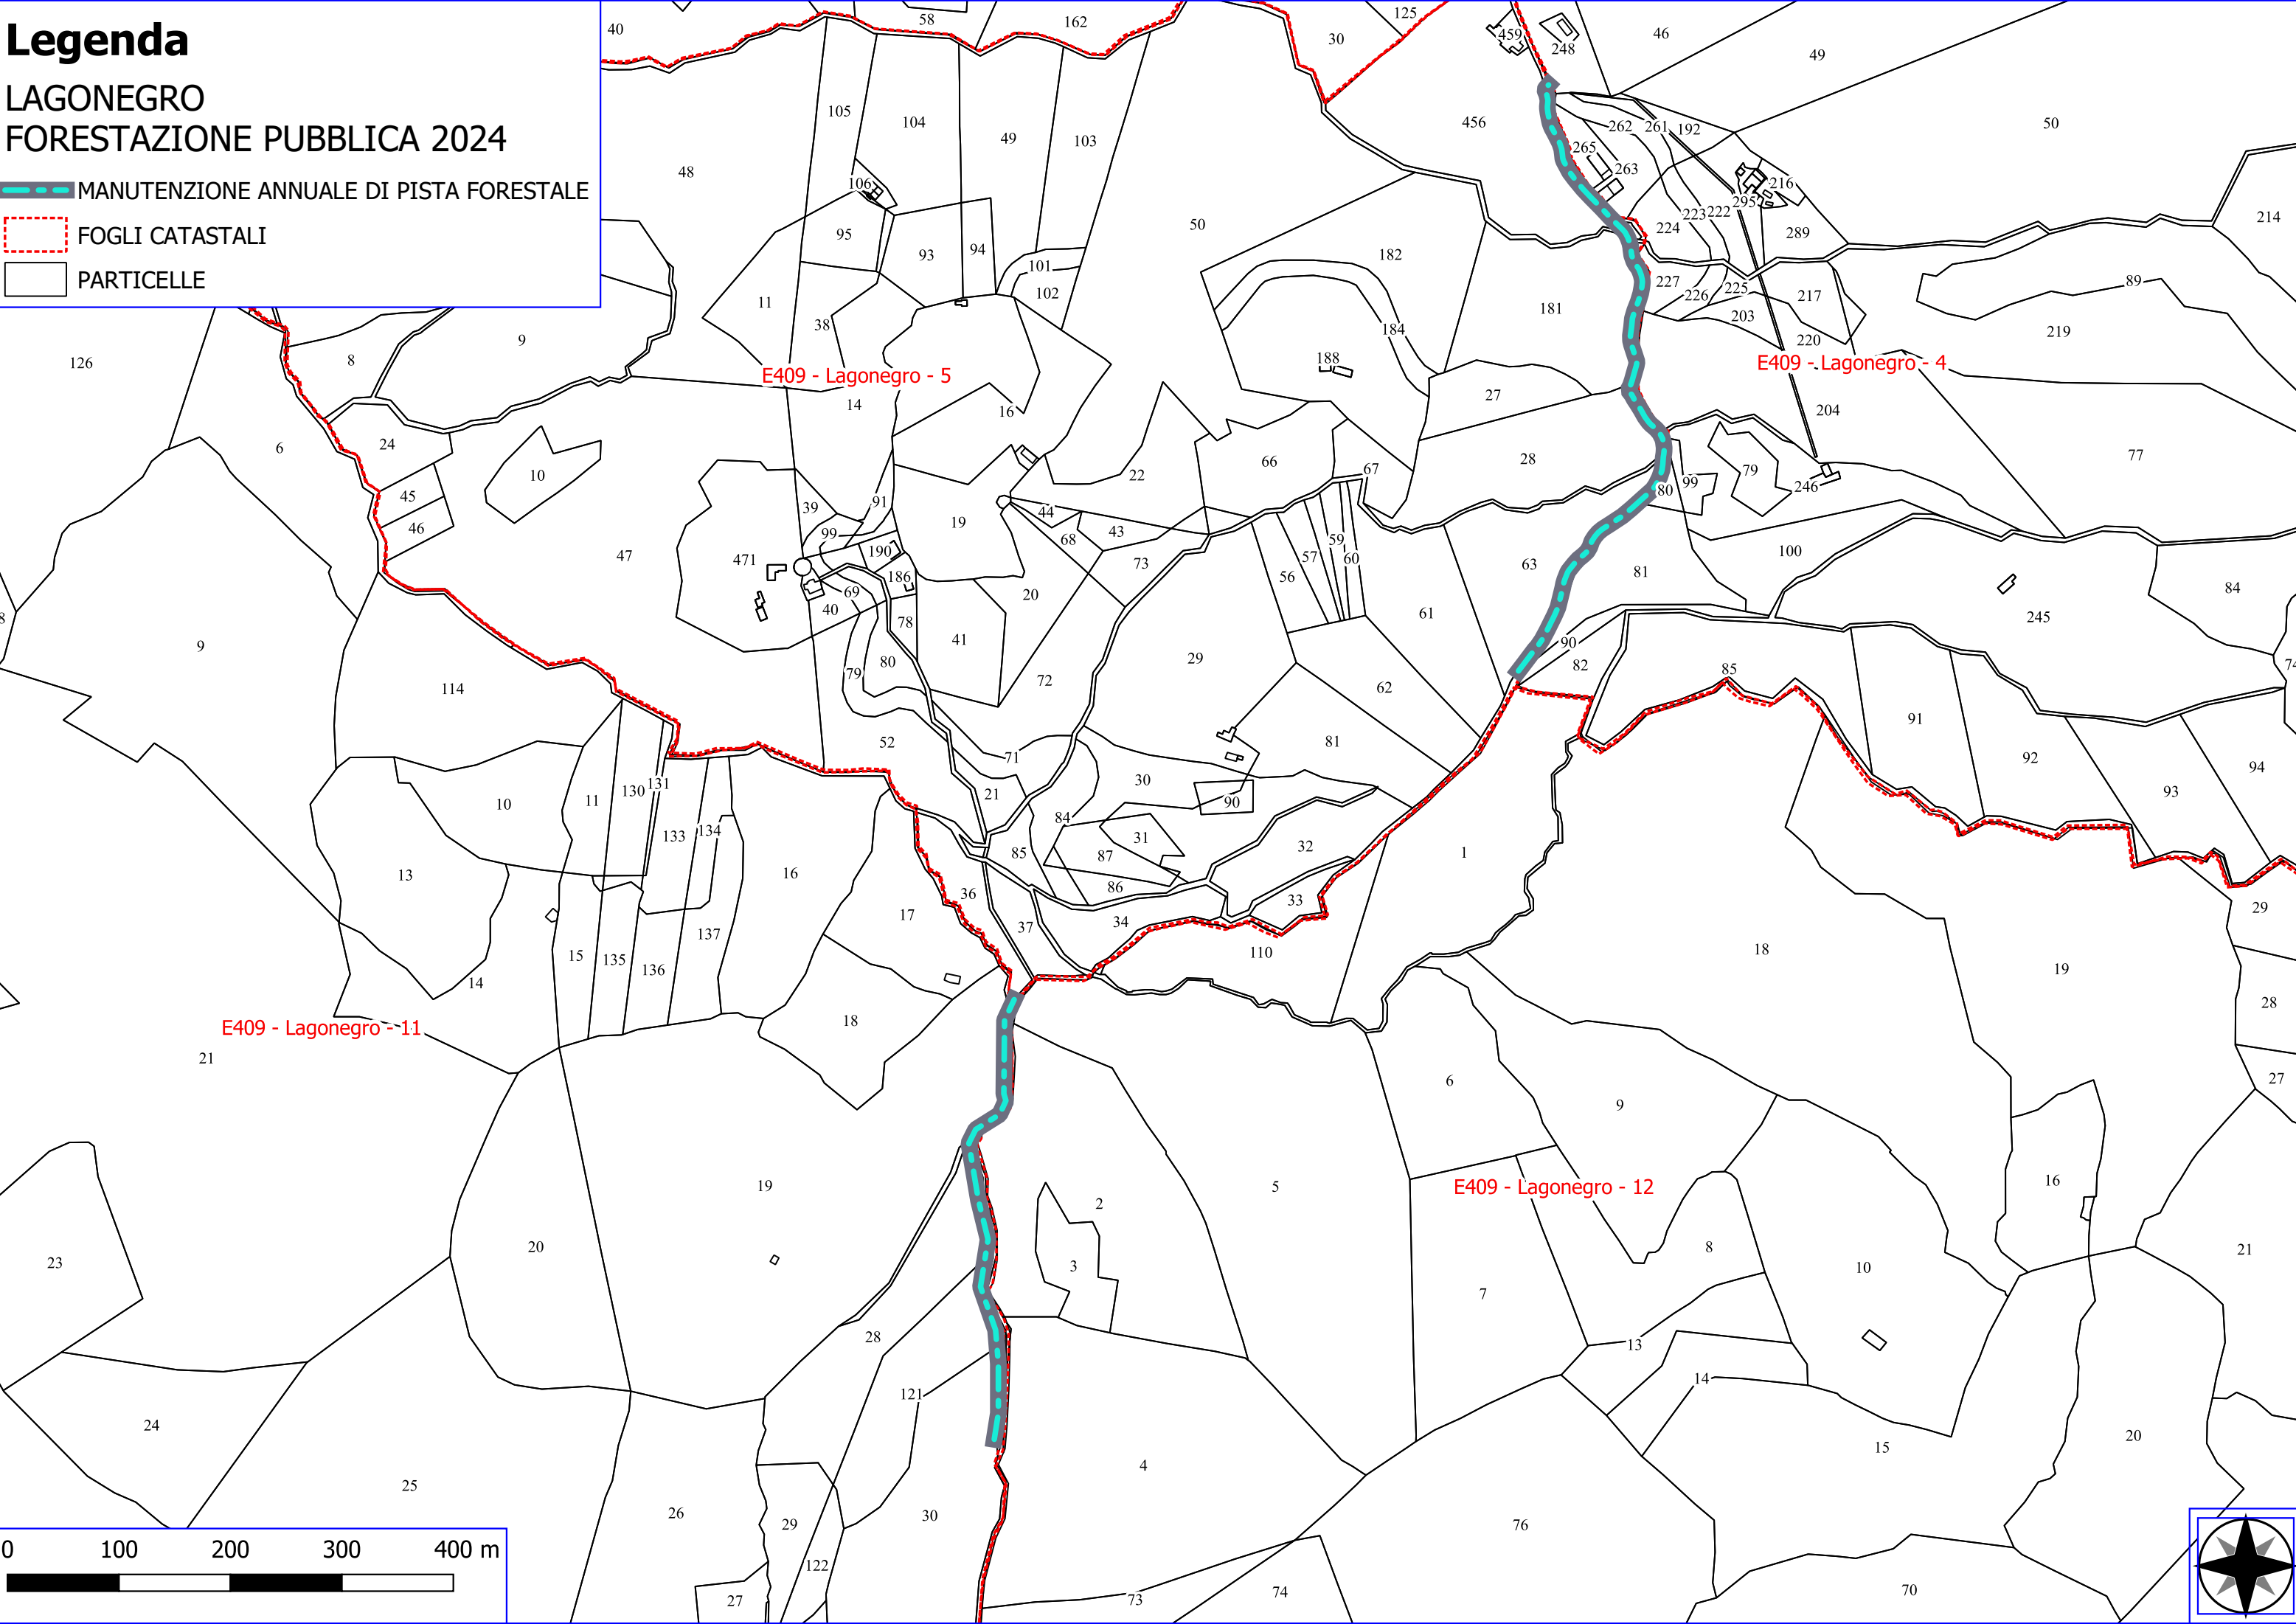

Legenda

LAGONEGRO FORESTAZIONE PUBBLICA 2024

-  MANUTENZIONE ANNUALE DI PISTA FORESTALE
-  FOGLI CATASTALI
-  PARTICELLE

Legenda

LAGONEGRO FORESTAZIONE PUBBLICA 2024

-  MANUTENZIONE ANNUALE DI PISTA FORESTALE
-  FOGLI CATASTALI
-  PARTICELLE

Legenda

LAGONEGRO FORESTAZIONE PUBBLICA 2024

-  DECESPUGLIAMENTO ASTE FLUVIALI
-  FOGLI CATASTALI
-  PARTICELLE

Legenda

LAGONEGRO FORESTAZIONE PUBBLICA 2024

-  DECESPUGLIAMENTO ASTE FLUVIALI
-  FOGLI CATASTALI
-  PARTICELLE

Legenda

LAGONEGRO FORESTAZIONE PUBBLICA 2024

-  MANUTENZIONE DI VIALE TAGLIAFUOCO
-  FOGLI CATASTALI
-  PARTICELLE

E409 - Lagonegro - 24

E409 - Lagonegro - 63

E409 - Lagonegro - 61

E409 - Lagonegro - 57

Legenda

LAGONEGRO FORESTAZIONE PUBBLICA 2024

- DECESPUGLIAMENTO ASTE FLUVIALI
- VERDE URBANO E PERIURBANO
- FOGLI CATASTALI
- PARTICELLE

Legenda

LAGONEGRO FORESTAZIONE PUBBLICA 2024

MANUTENZIONE DI SENTIERI

FOGLI CATASTALI