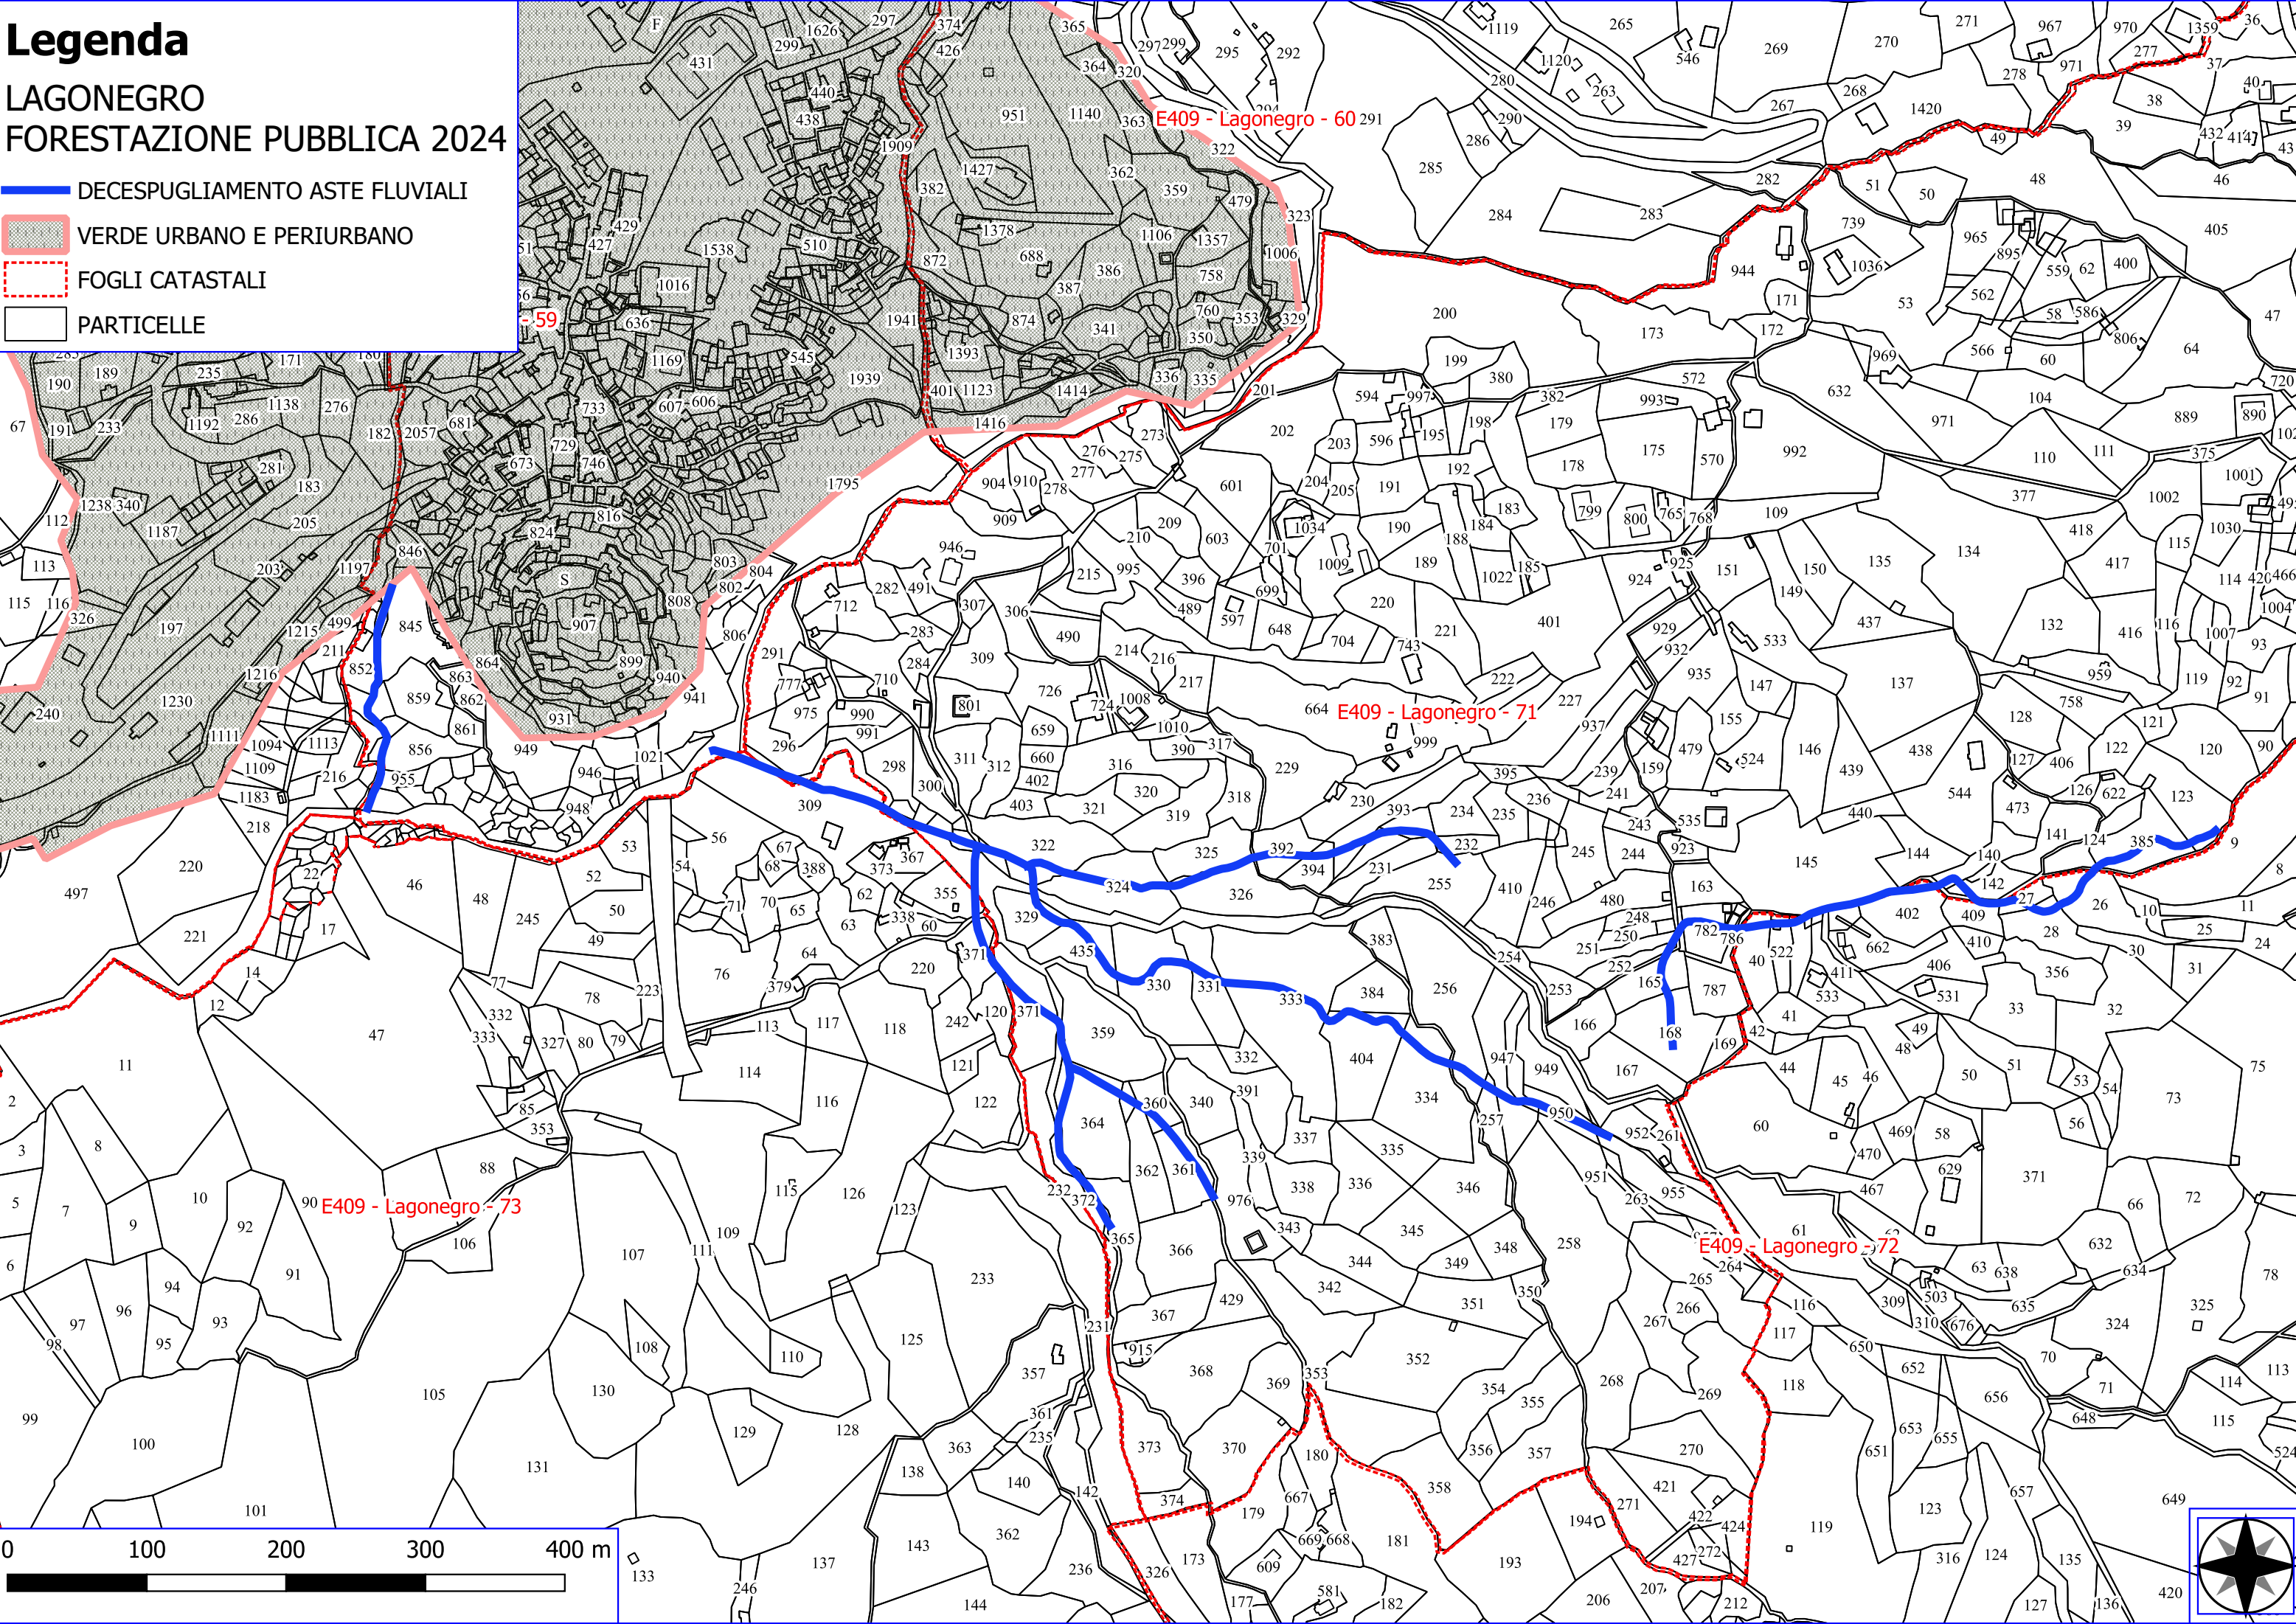

Legenda

LAGONEGRO FORESTAZIONE PUBBLICA 2024

-  MANUTENZIONE DI VIALE TAGLIAFUOCO
-  FOGLI CATASTALI
-  PARTICELLE

E409 - Lagonegro - 24

E409 - Lagonegro - 63

E409 - Lagonegro - 61

E409 - Lagonegro - 57

Legenda

LAGONEGRO FORESTAZIONE PUBBLICA 2024

- DECESPUGLIAMENTO ASTE FLUVIALI
- VERDE URBANO E PERIURBANO
- FOGLI CATASTALI
- PARTICELLE

Legenda

LAGONEGRO FORESTAZIONE PUBBLICA 2024

MANUTENZIONE DI SENTIERI

FOGLI CATASTALI