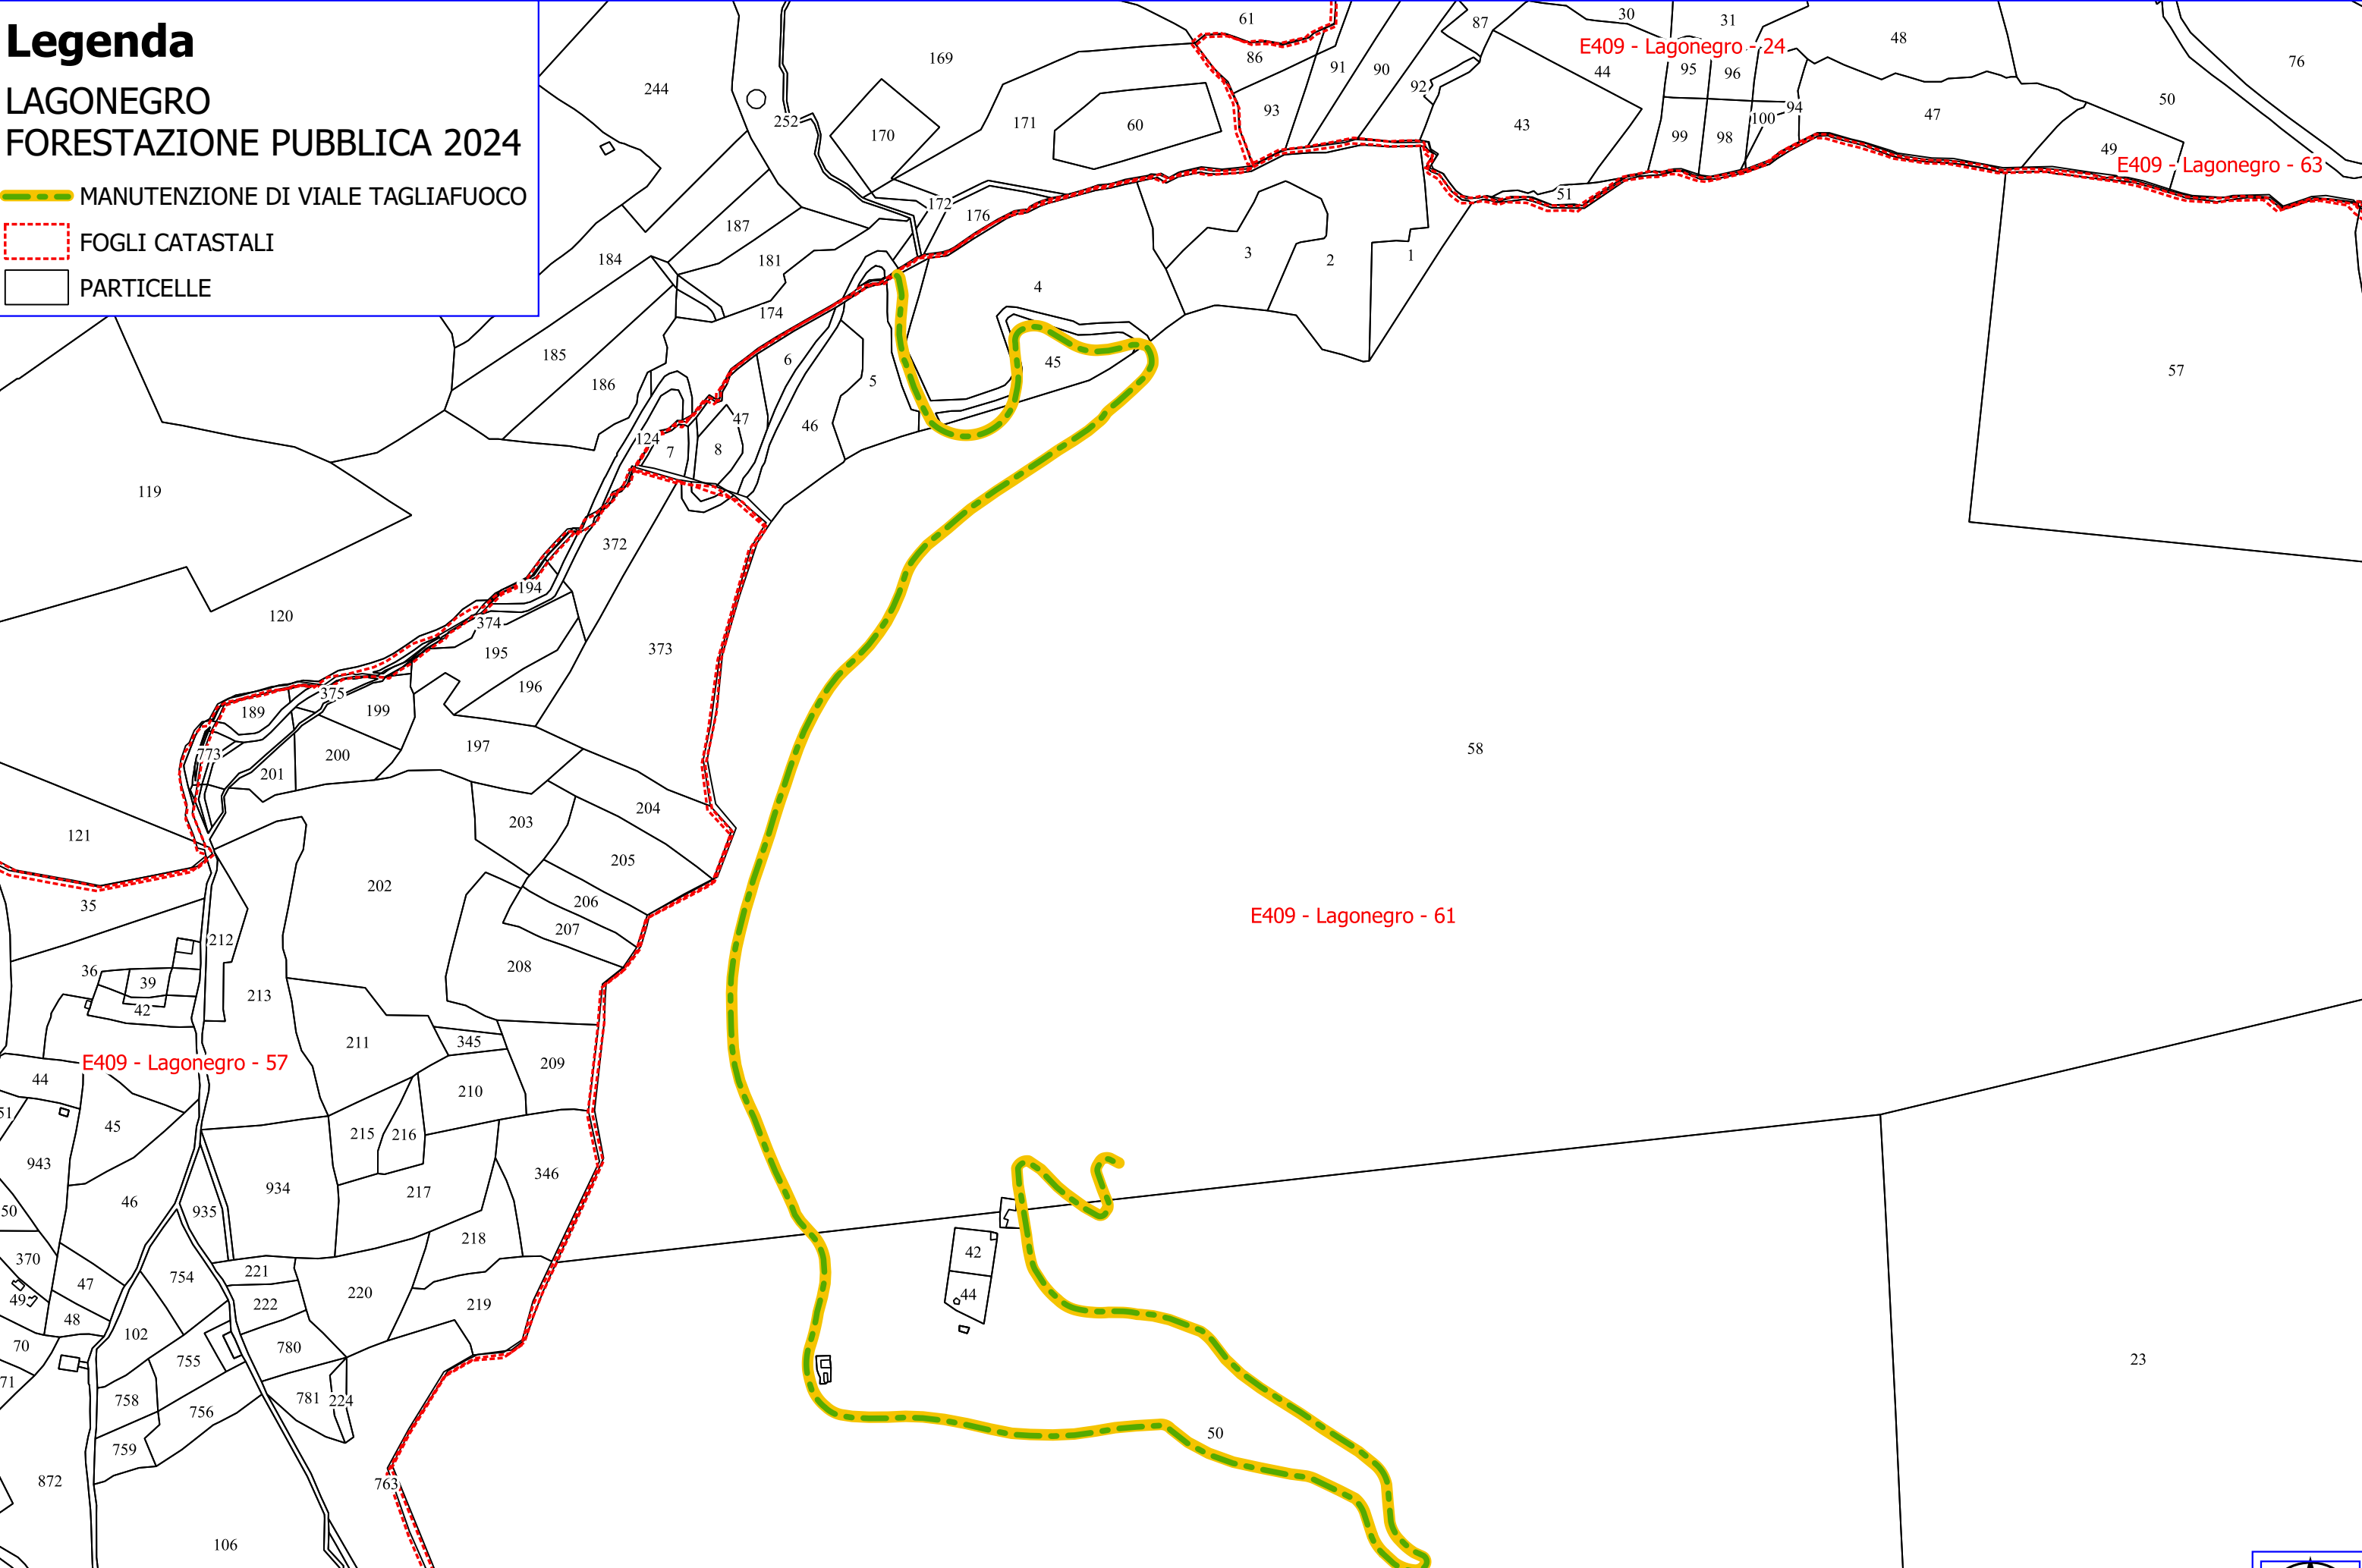

Legenda

LAGONEGRO FORESTAZIONE PUBBLICA 2024

-  MANUTENZIONE ANNUALE DI PISTA FORESTALE
-  FOGLI CATASTALI
-  PARTICELLE

Legenda

LAGONEGRO FORESTAZIONE PUBBLICA 2024

-  MANUTENZIONE ANNUALE DI PISTA FORESTALE
-  FOGLI CATASTALI
-  PARTICELLE

Legenda

LAGONEGRO FORESTAZIONE PUBBLICA 2024

-  DECESPUGLIAMENTO ASTE FLUVIALI
-  FOGLI CATASTALI
-  PARTICELLE

Legenda

LAGONEGRO FORESTAZIONE PUBBLICA 2024

-  DECESPUGLIAMENTO ASTE FLUVIALI
-  FOGLI CATASTALI
-  PARTICELLE

Legenda

LAGONEGRO FORESTAZIONE PUBBLICA 2024

-  MANUTENZIONE DI VIALE TAGLIAFUOCO
-  FOGLI CATASTALI
-  PARTICELLE

E409 - Lagonegro - 24

E409 - Lagonegro - 63

E409 - Lagonegro - 61

E409 - Lagonegro - 57

Legenda

LAGONEGRO FORESTAZIONE PUBBLICA 2024

- DECESPUGLIAMENTO ASTE FLUVIALI
- VERDE URBANO E PERIURBANO
- FOGLI CATASTALI
- PARTICELLE

Legenda

LAGONEGRO FORESTAZIONE PUBBLICA 2024

MANUTENZIONE DI SENTIERI

FOGLI CATASTALI