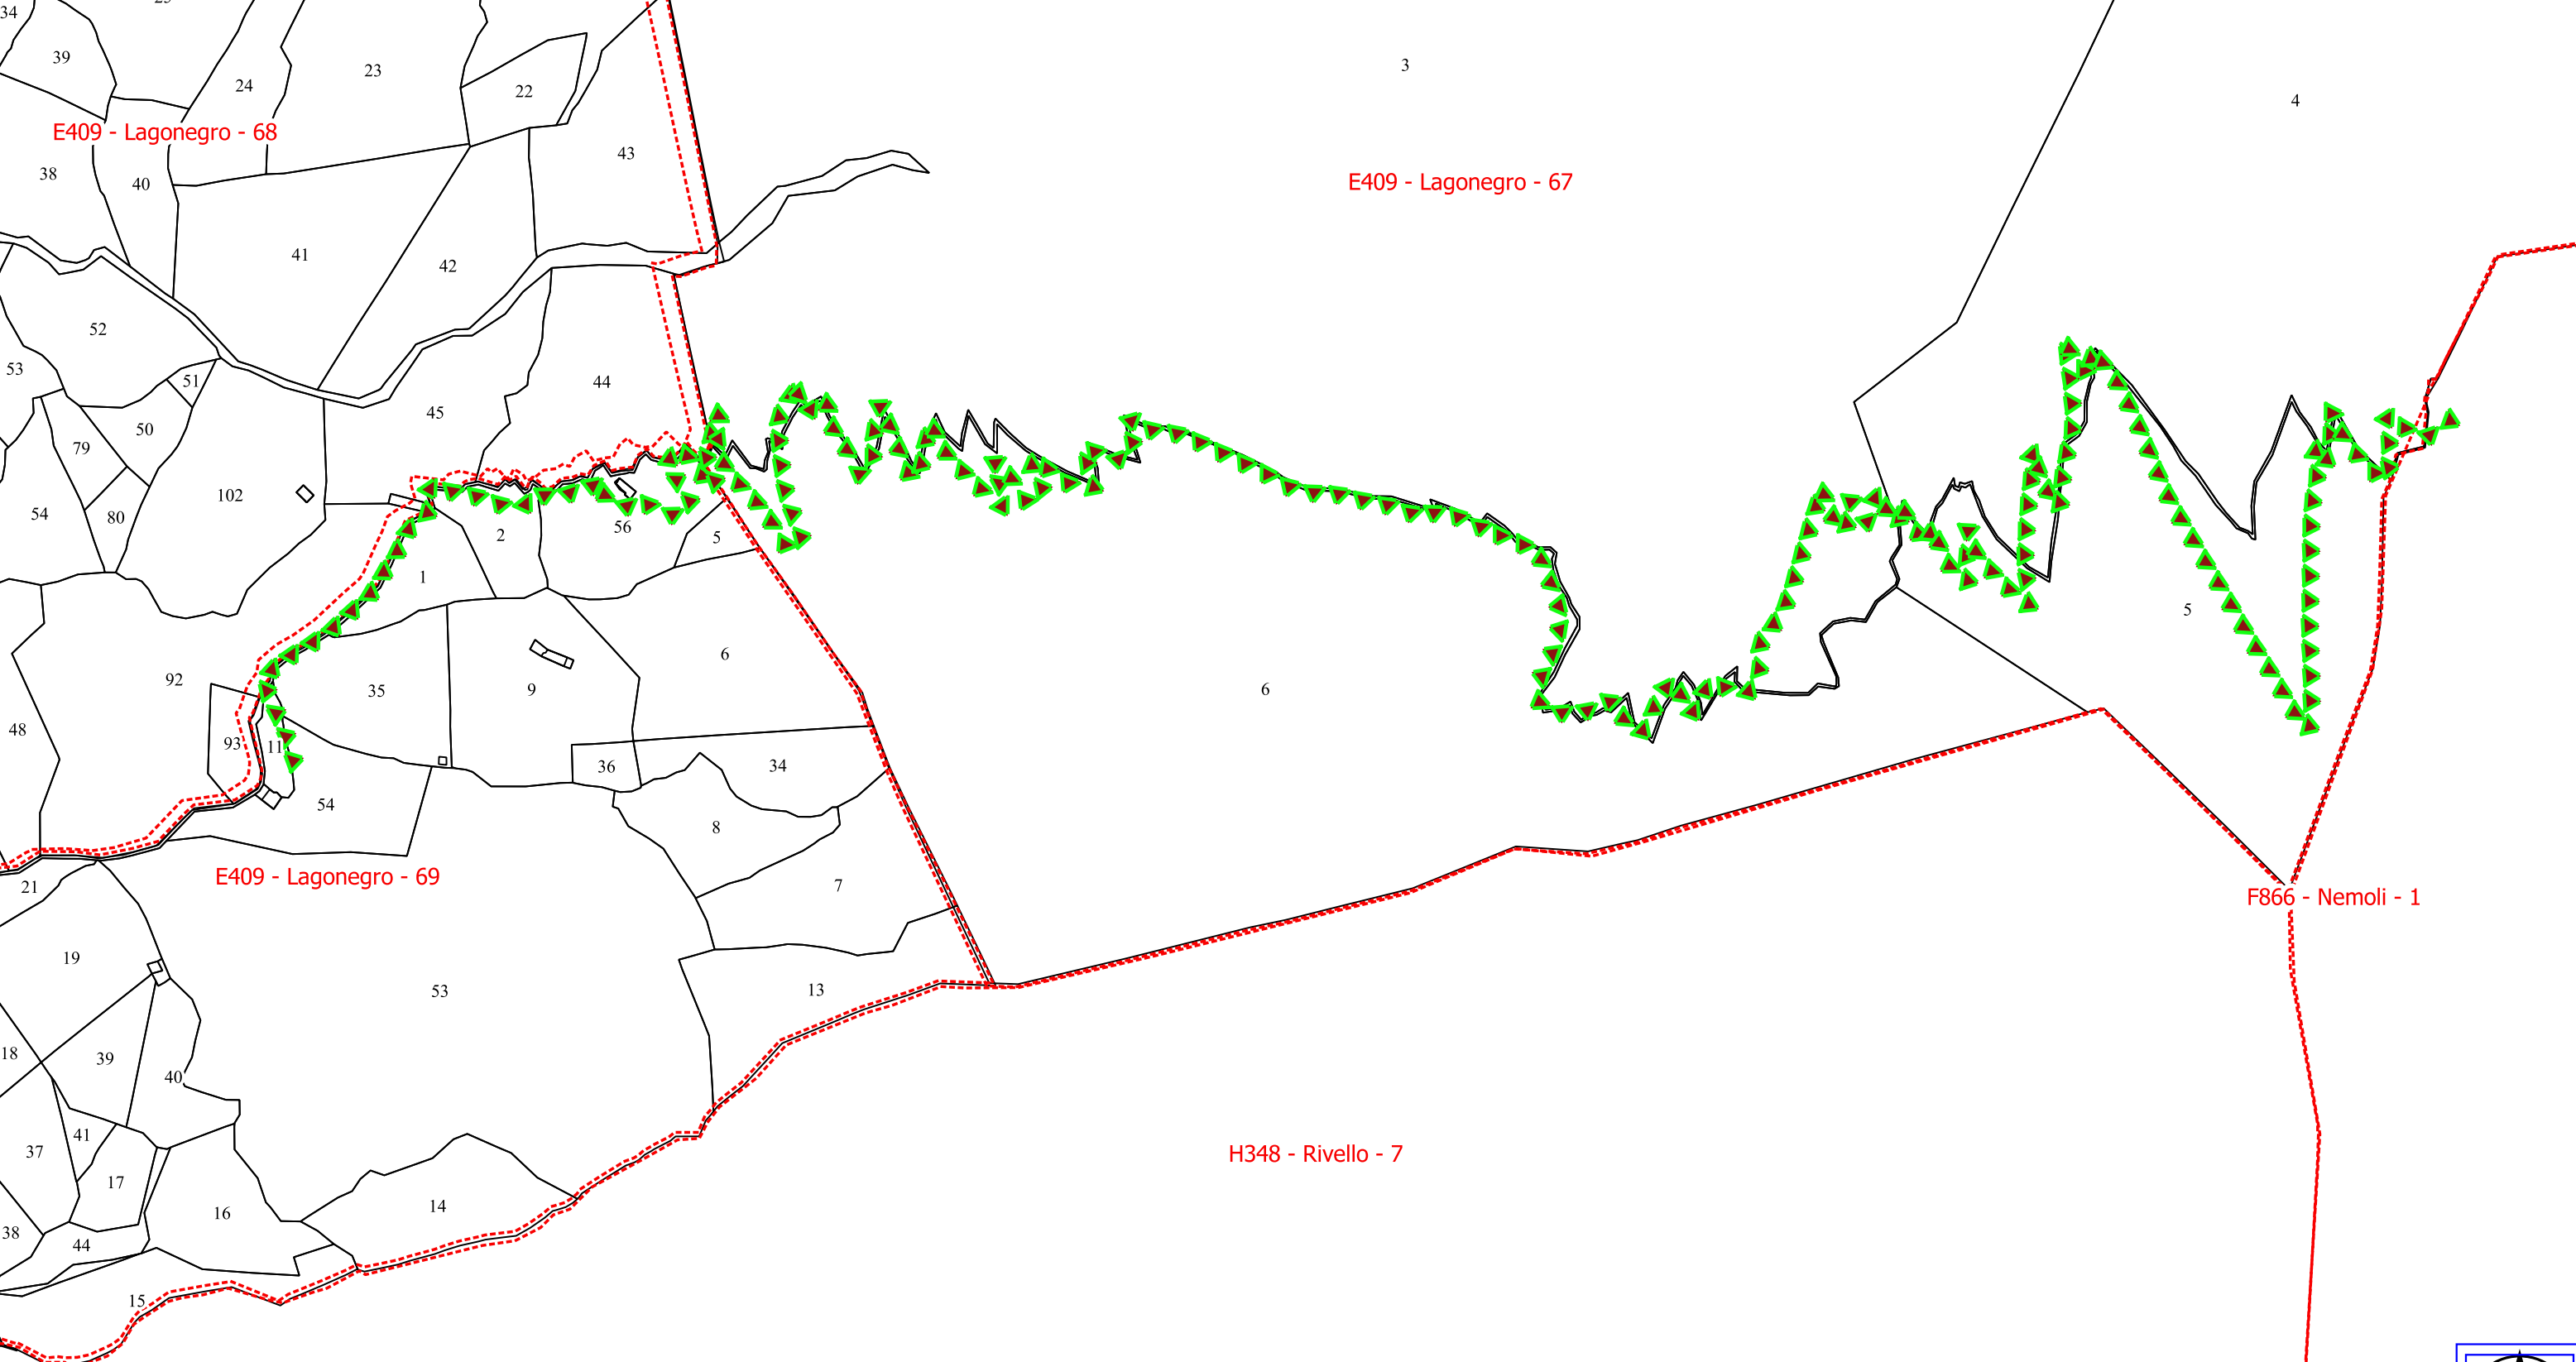

Legenda

LAGONEGRO FORESTAZIONE PUBBLICA 2024

MANUTENZIONE DI SENTIERI

FOGLI CATASTALI

PARTICELLE