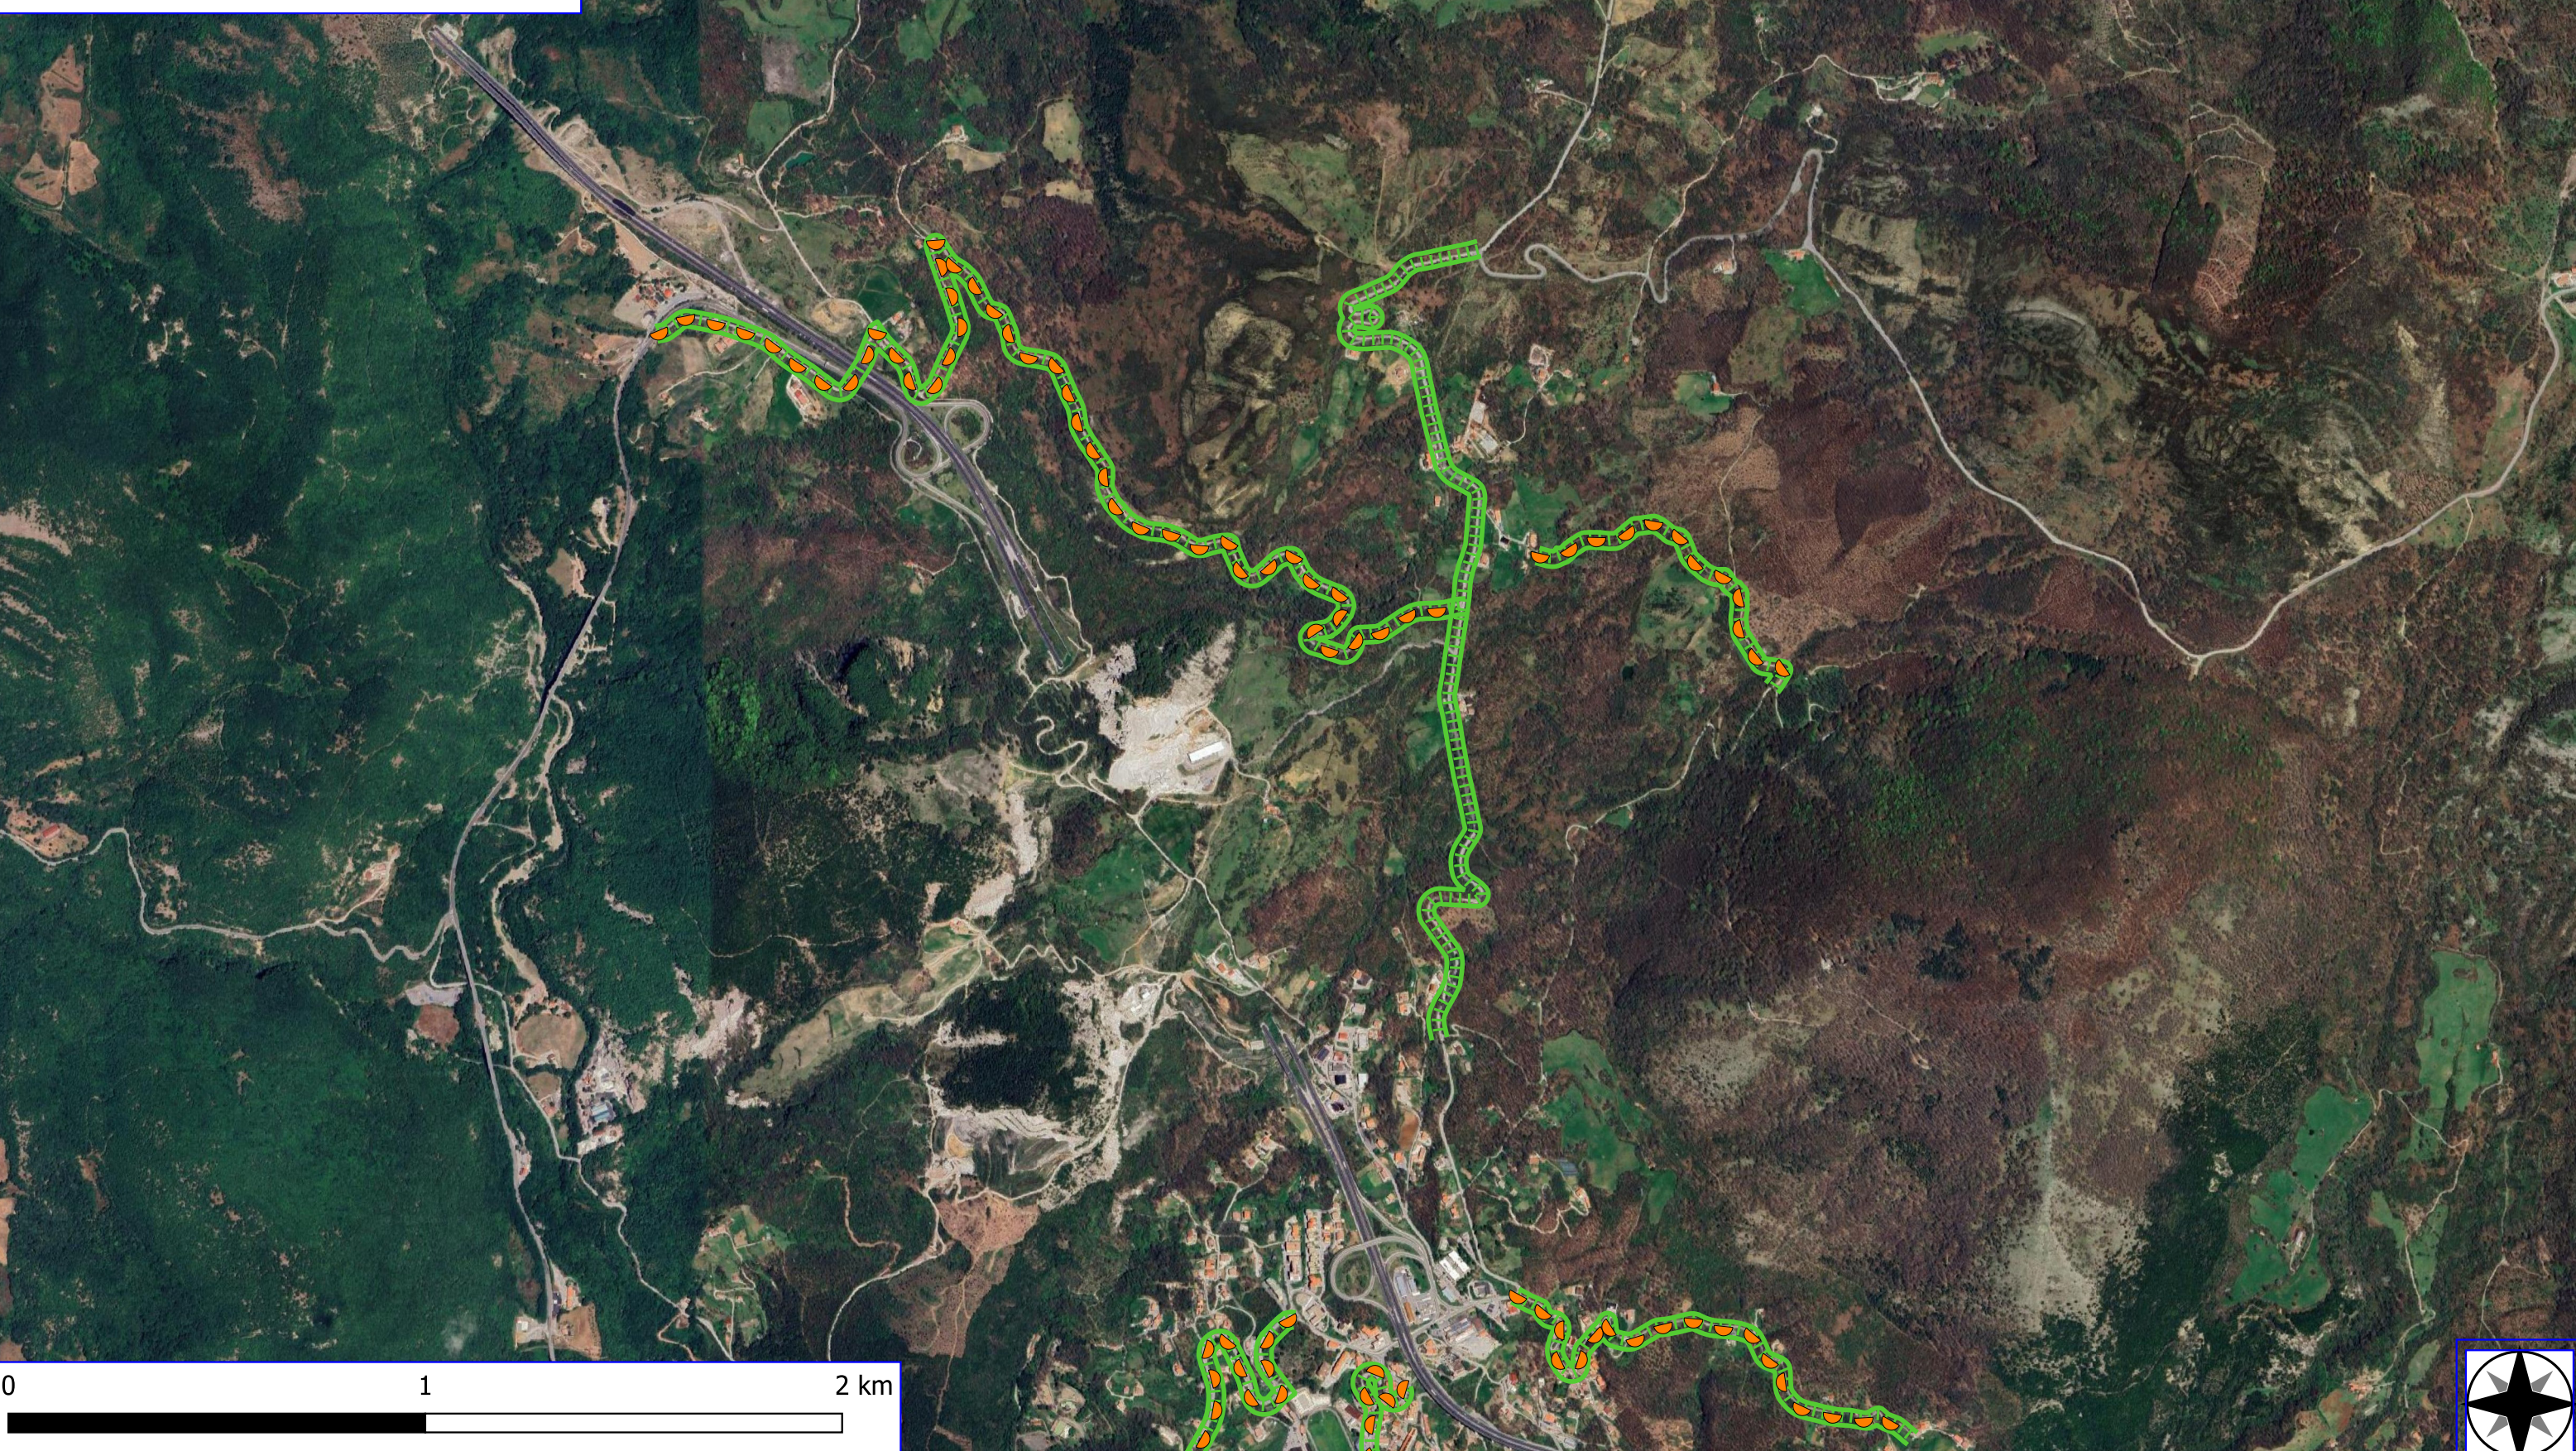

Legenda

LAGONEGRO FORESTAZIONE PUBBLICA 2024

-  MANUTENZIONE DI VIALE TAGLIAFUOCO
-  FOGLI CATASTALI
-  PARTICELLE

E409 - Lagonegro - 24

E409 - Lagonegro - 63

E409 - Lagonegro - 61

E409 - Lagonegro - 57

Legenda

 PULIZIA DI CUNETTE STRADALI

 PULIZIA DI SCARPATE STRADALI

Google Satellite

Legenda

LAGONEGRO FORESTAZIONE PUBBLICA 2024

 PULIZIA DI CUNETTE STRADALI

 PULIZIA DI SCARPATE STRADALI

Google Satellite

Legenda

LAGONEGRO FORESTAZIONE PUBBLICA 2024

 PULIZIA DI CUNETTE STRADALI

 PULIZIA DI SCARPATE STRADALI

Google Satellite

Legenda

LAGONEGRO FORESTAZIONE PUBBLICA 2024

 PULIZIA DI CUNETTE STRADALI

 PULIZIA DI SCARPATE STRADALI

Google Satellite