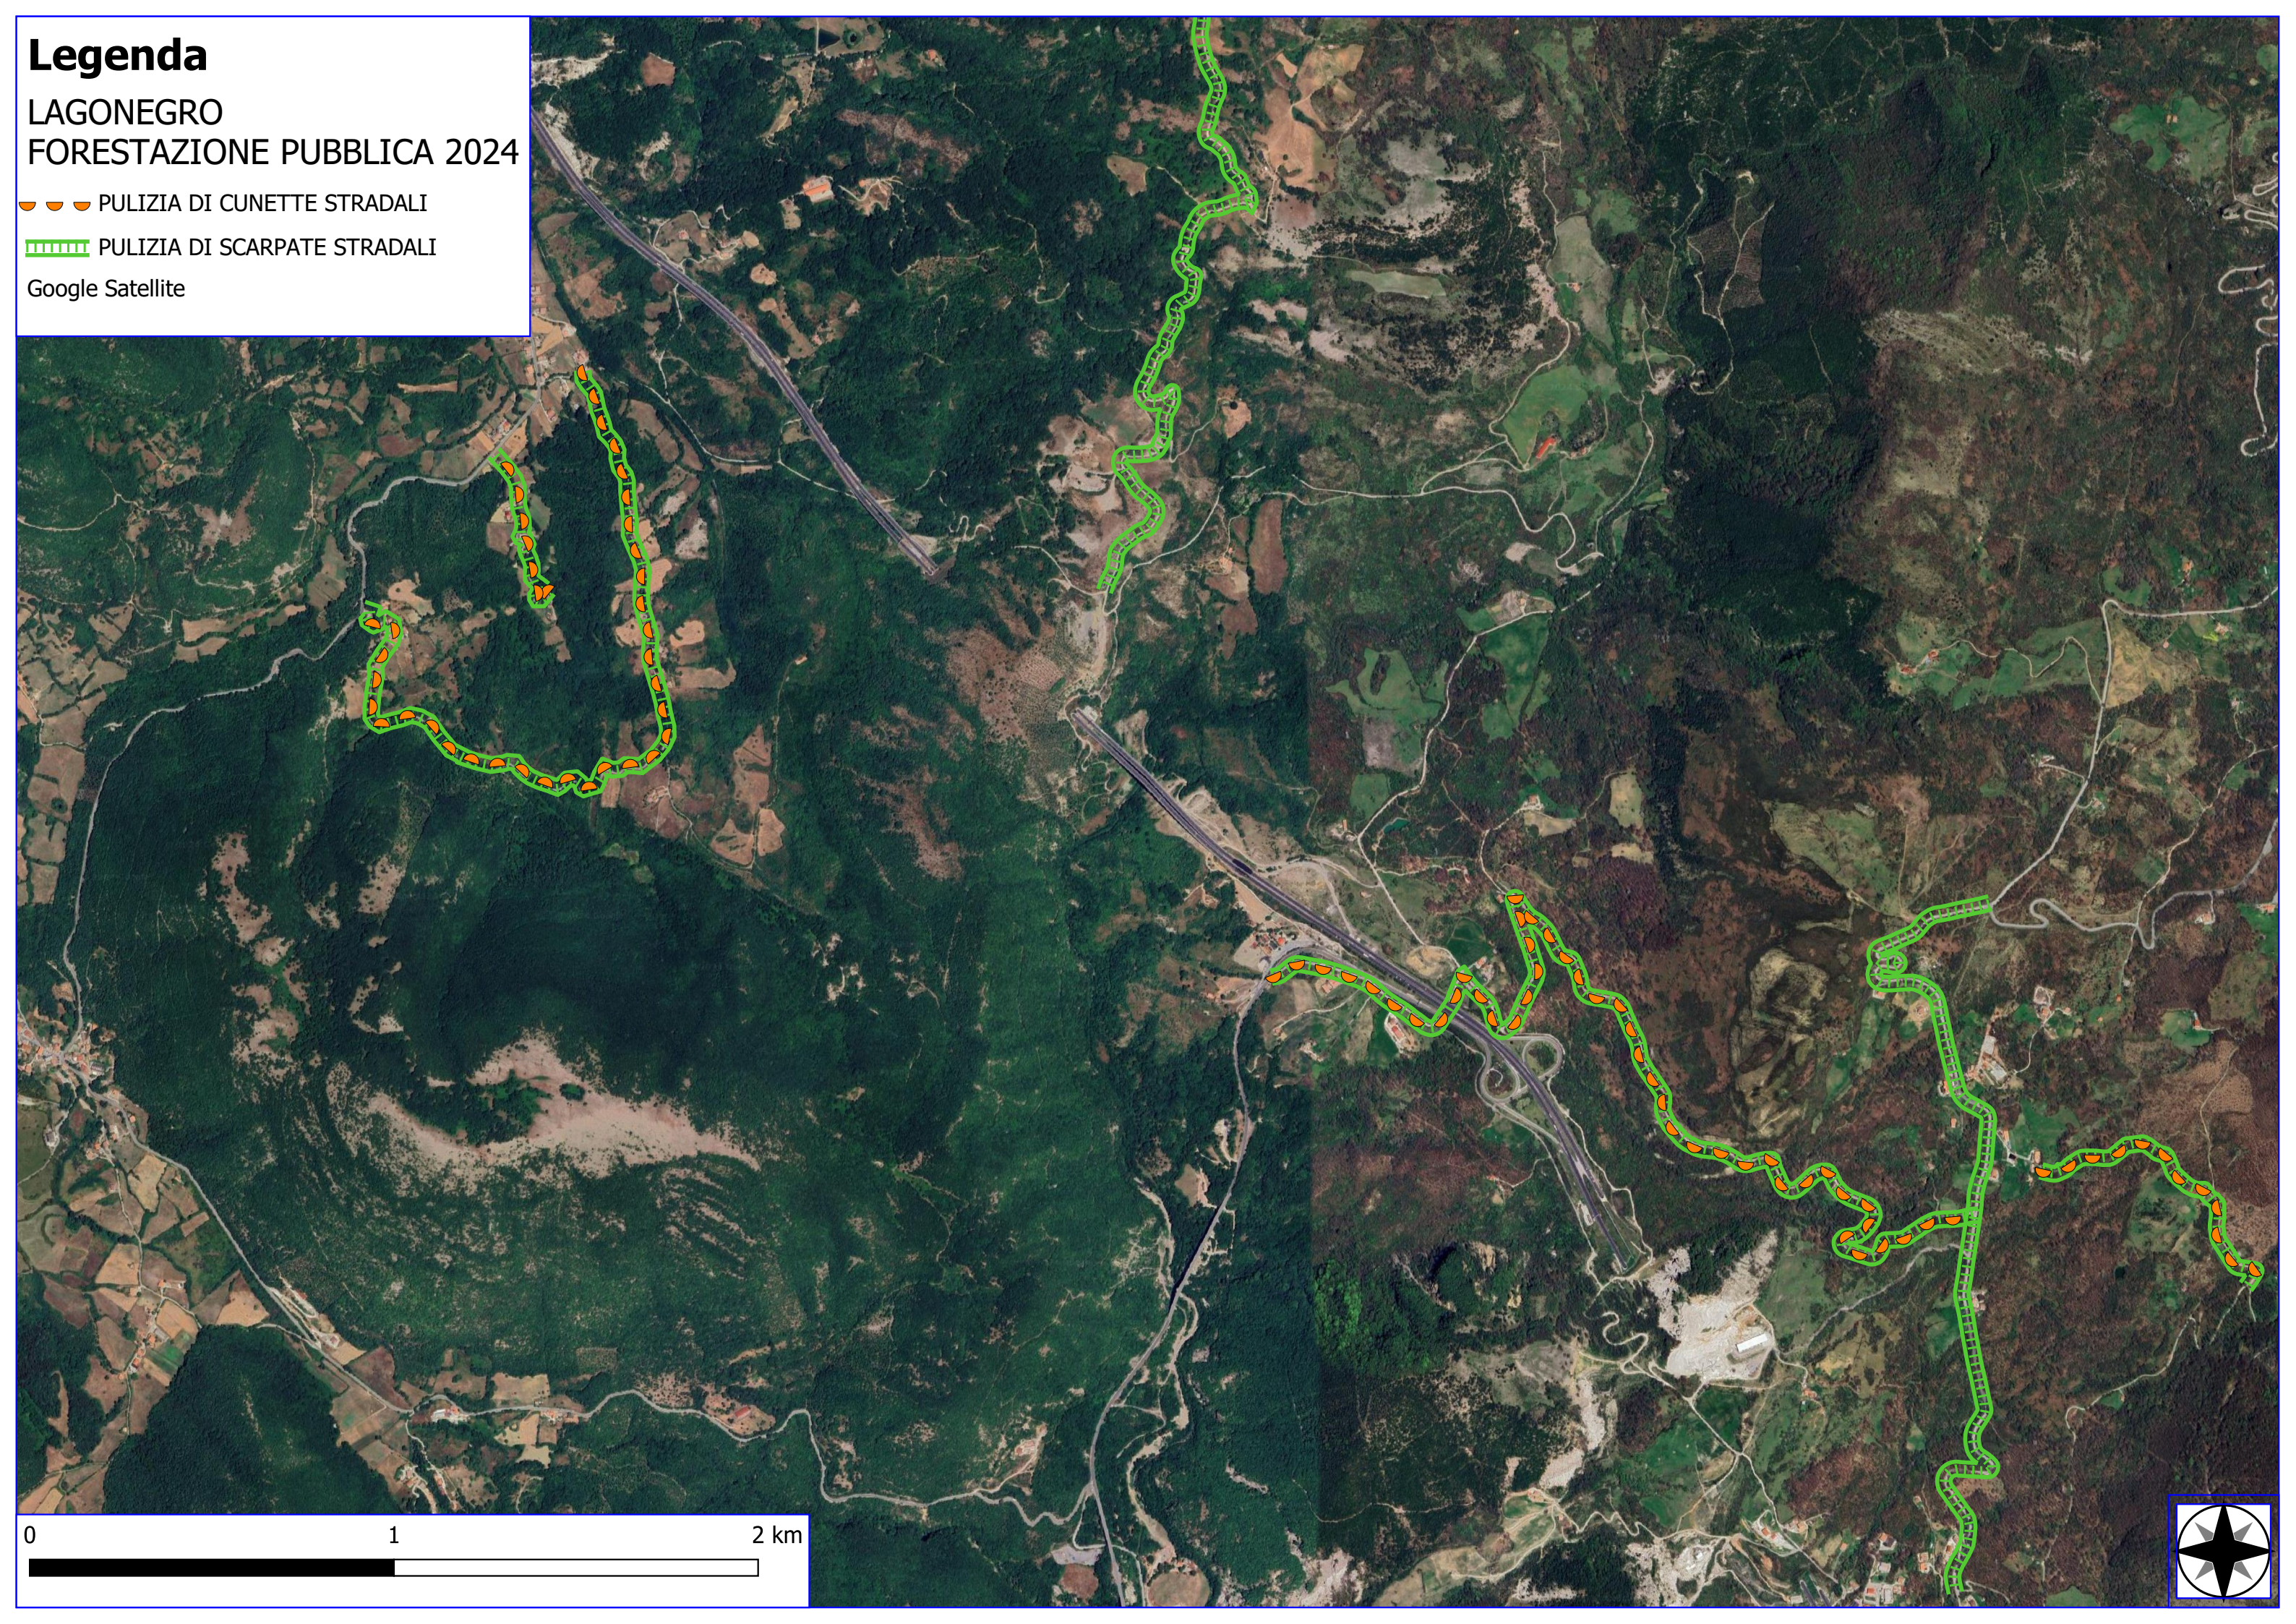

Legenda

LAGONEGRO FORESTAZIONE PUBBLICA 2024

-  MANUTENZIONE DI VIALE TAGLIAFUOCO
-  FOGLI CATASTALI
-  PARTICELLE

E409 - Lagonegro - 24

E409 - Lagonegro - 63

E409 - Lagonegro - 61

E409 - Lagonegro - 57

Legenda

 PULIZIA DI CUNETTE STRADALI

 PULIZIA DI SCARPATE STRADALI

Google Satellite

Legenda

LAGONEGRO FORESTAZIONE PUBBLICA 2024

 PULIZIA DI CUNETTE STRADALI

 PULIZIA DI SCARPATE STRADALI

Google Satellite

Legenda

LAGONEGRO FORESTAZIONE PUBBLICA 2024

 PULIZIA DI CUNETTE STRADALI

 PULIZIA DI SCARPATE STRADALI

Google Satellite

Legenda

LAGONEGRO FORESTAZIONE PUBBLICA 2024

 PULIZIA DI CUNETTE STRADALI

 PULIZIA DI SCARPATE STRADALI

Google Satellite