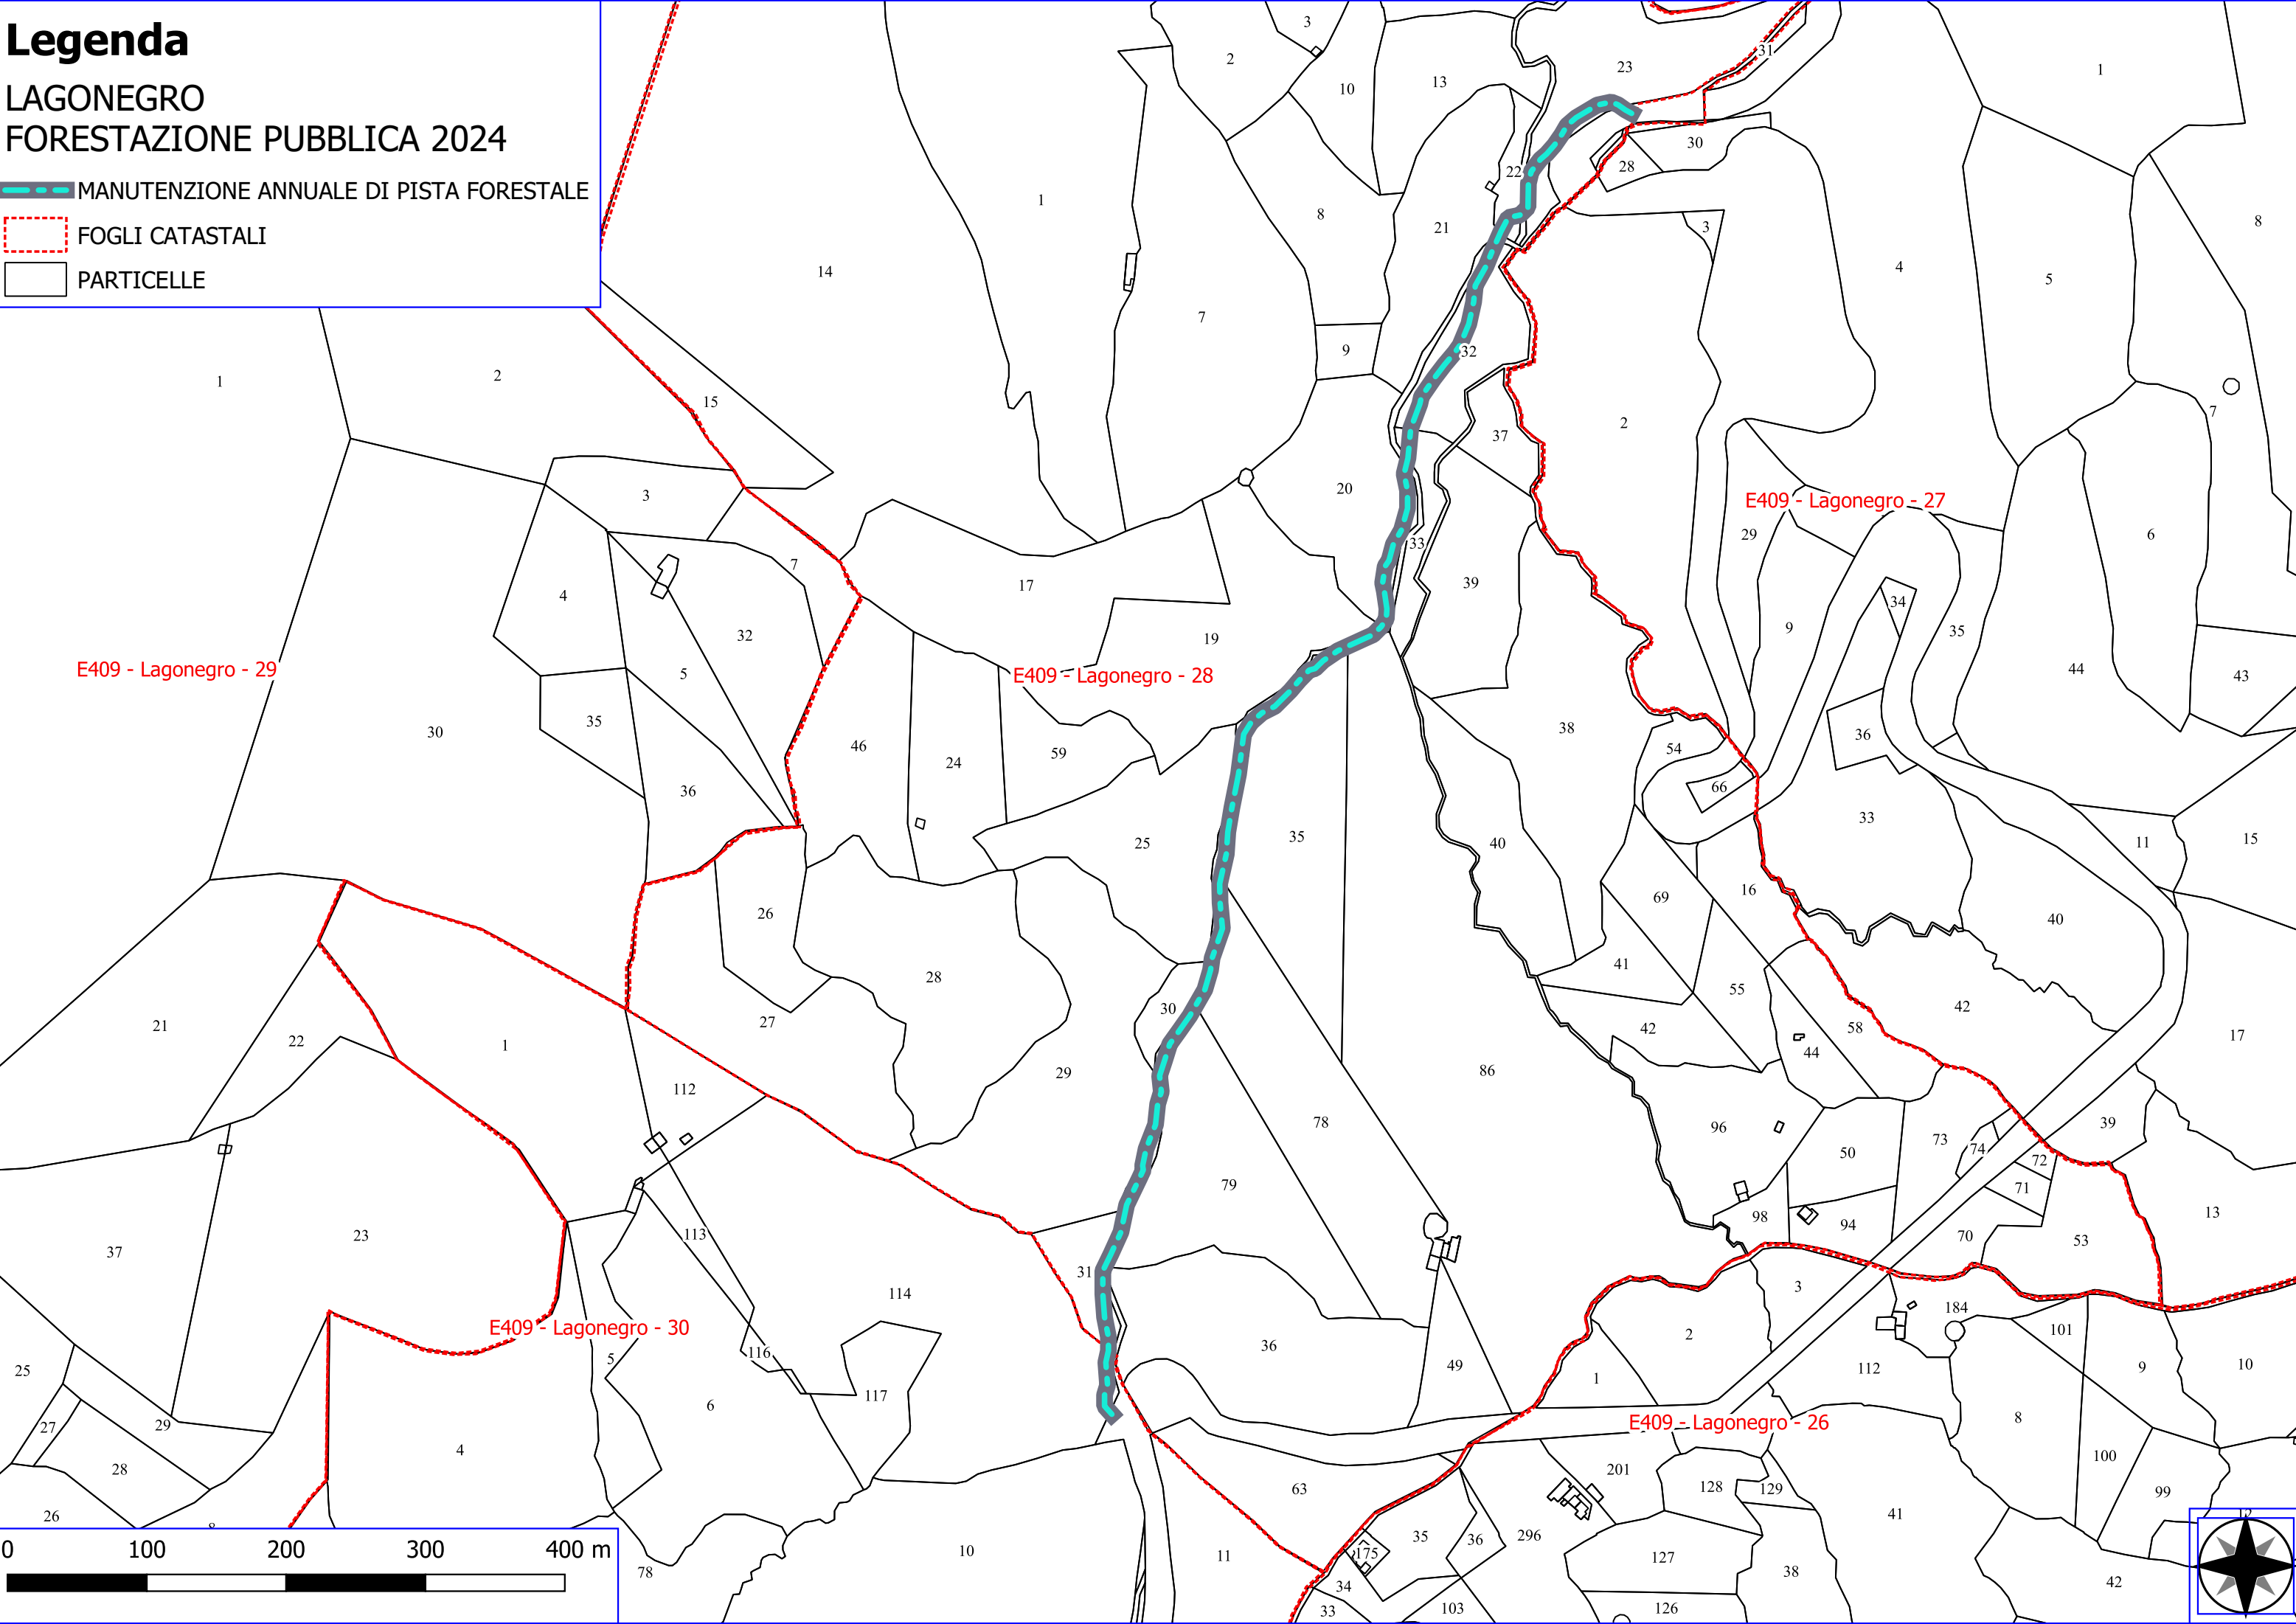

Legenda

LAGONEGRO FORESTAZIONE PUBBLICA 2024

-  MANUTENZIONE ANNUALE DI PISTA FORESTALE
-  FOGLI CATASTALI
-  PARTICELLE

Legenda

LAGONEGRO FORESTAZIONE PUBBLICA 2024

-  MANUTENZIONE ANNUALE DI PISTA FORESTALE
-  FOGLI CATASTALI
-  PARTICELLE

Legenda

LAGONEGRO FORESTAZIONE PUBBLICA 2024

-  MANUTENZIONE DI VIALE TAGLIAFUOCO
-  FOGLI CATASTALI
-  PARTICELLE

E409 - Lagonegro - 24

E409 - Lagonegro - 63

E409 - Lagonegro - 61

E409 - Lagonegro - 57

Legenda

 PULIZIA DI CUNETTE STRADALI

 PULIZIA DI SCARPATE STRADALI

Google Satellite

Legenda

LAGONEGRO FORESTAZIONE PUBBLICA 2024

 PULIZIA DI CUNETTE STRADALI

 PULIZIA DI SCARPATE STRADALI

Google Satellite