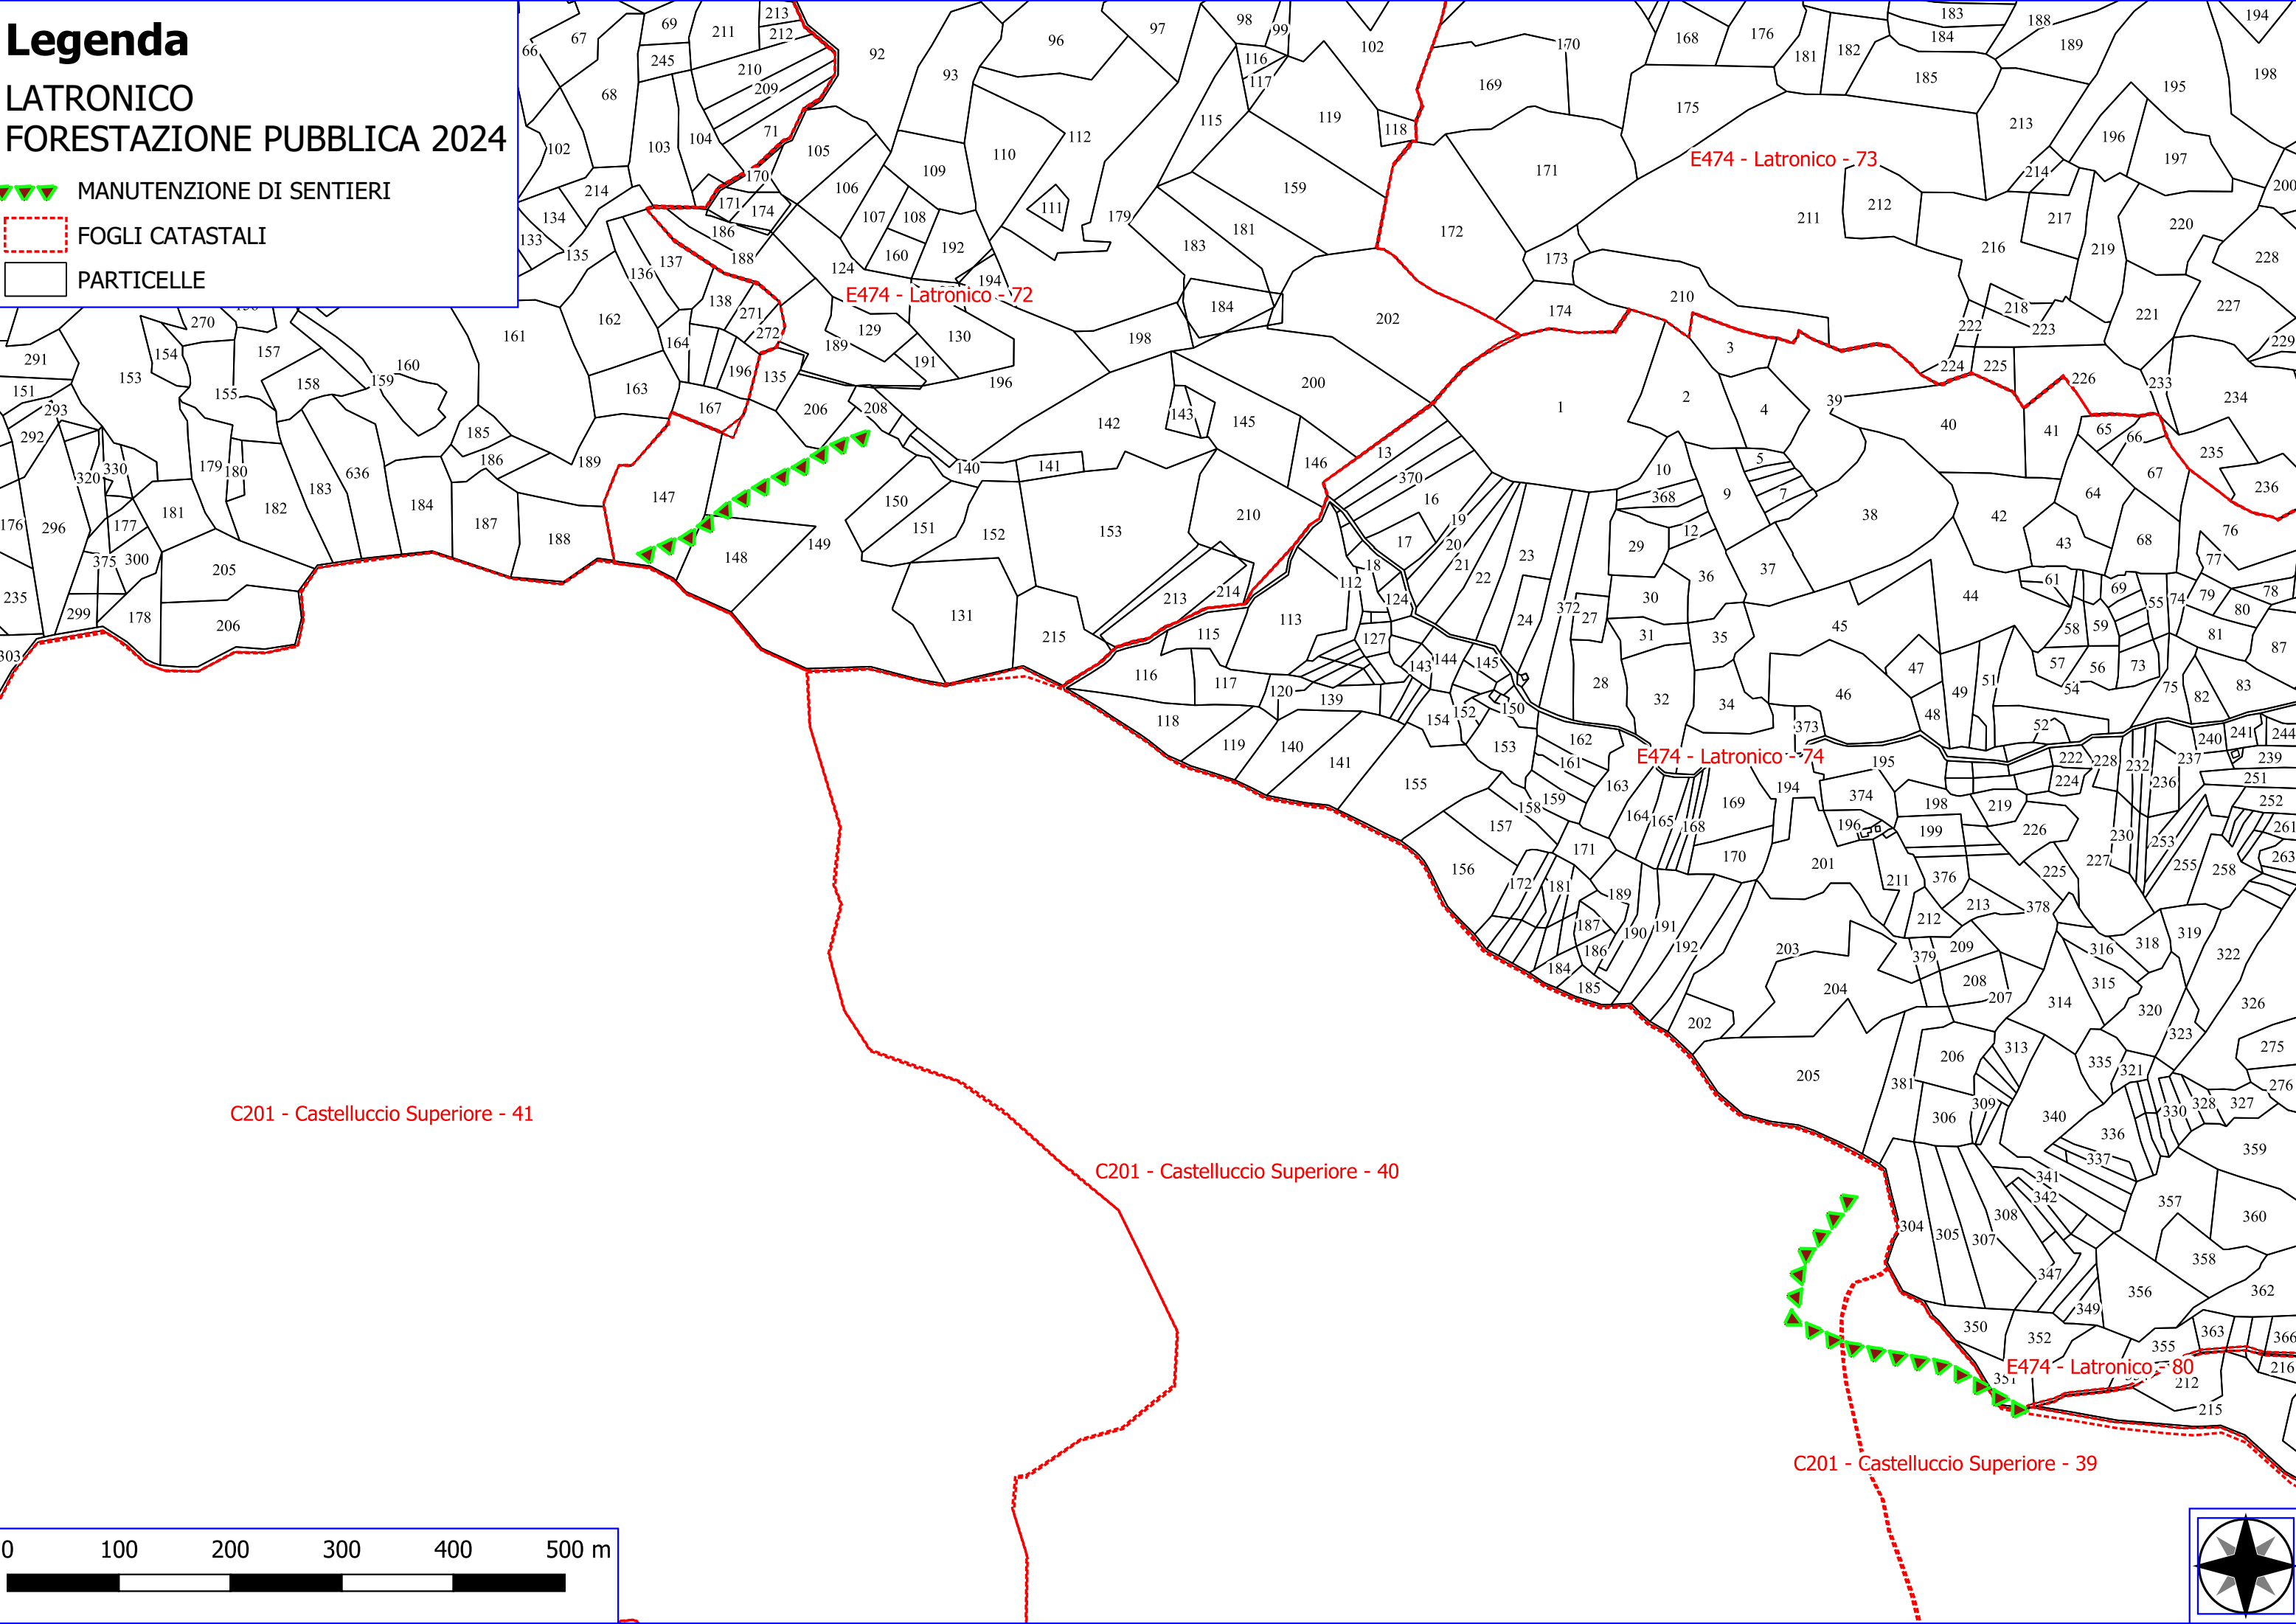

Legenda

LATRONICO FORESTAZIONE PUBBLICA 2024

MANUTENZIONE DI SENTIERI

FOGLI CATASTALI

PARTICELLE