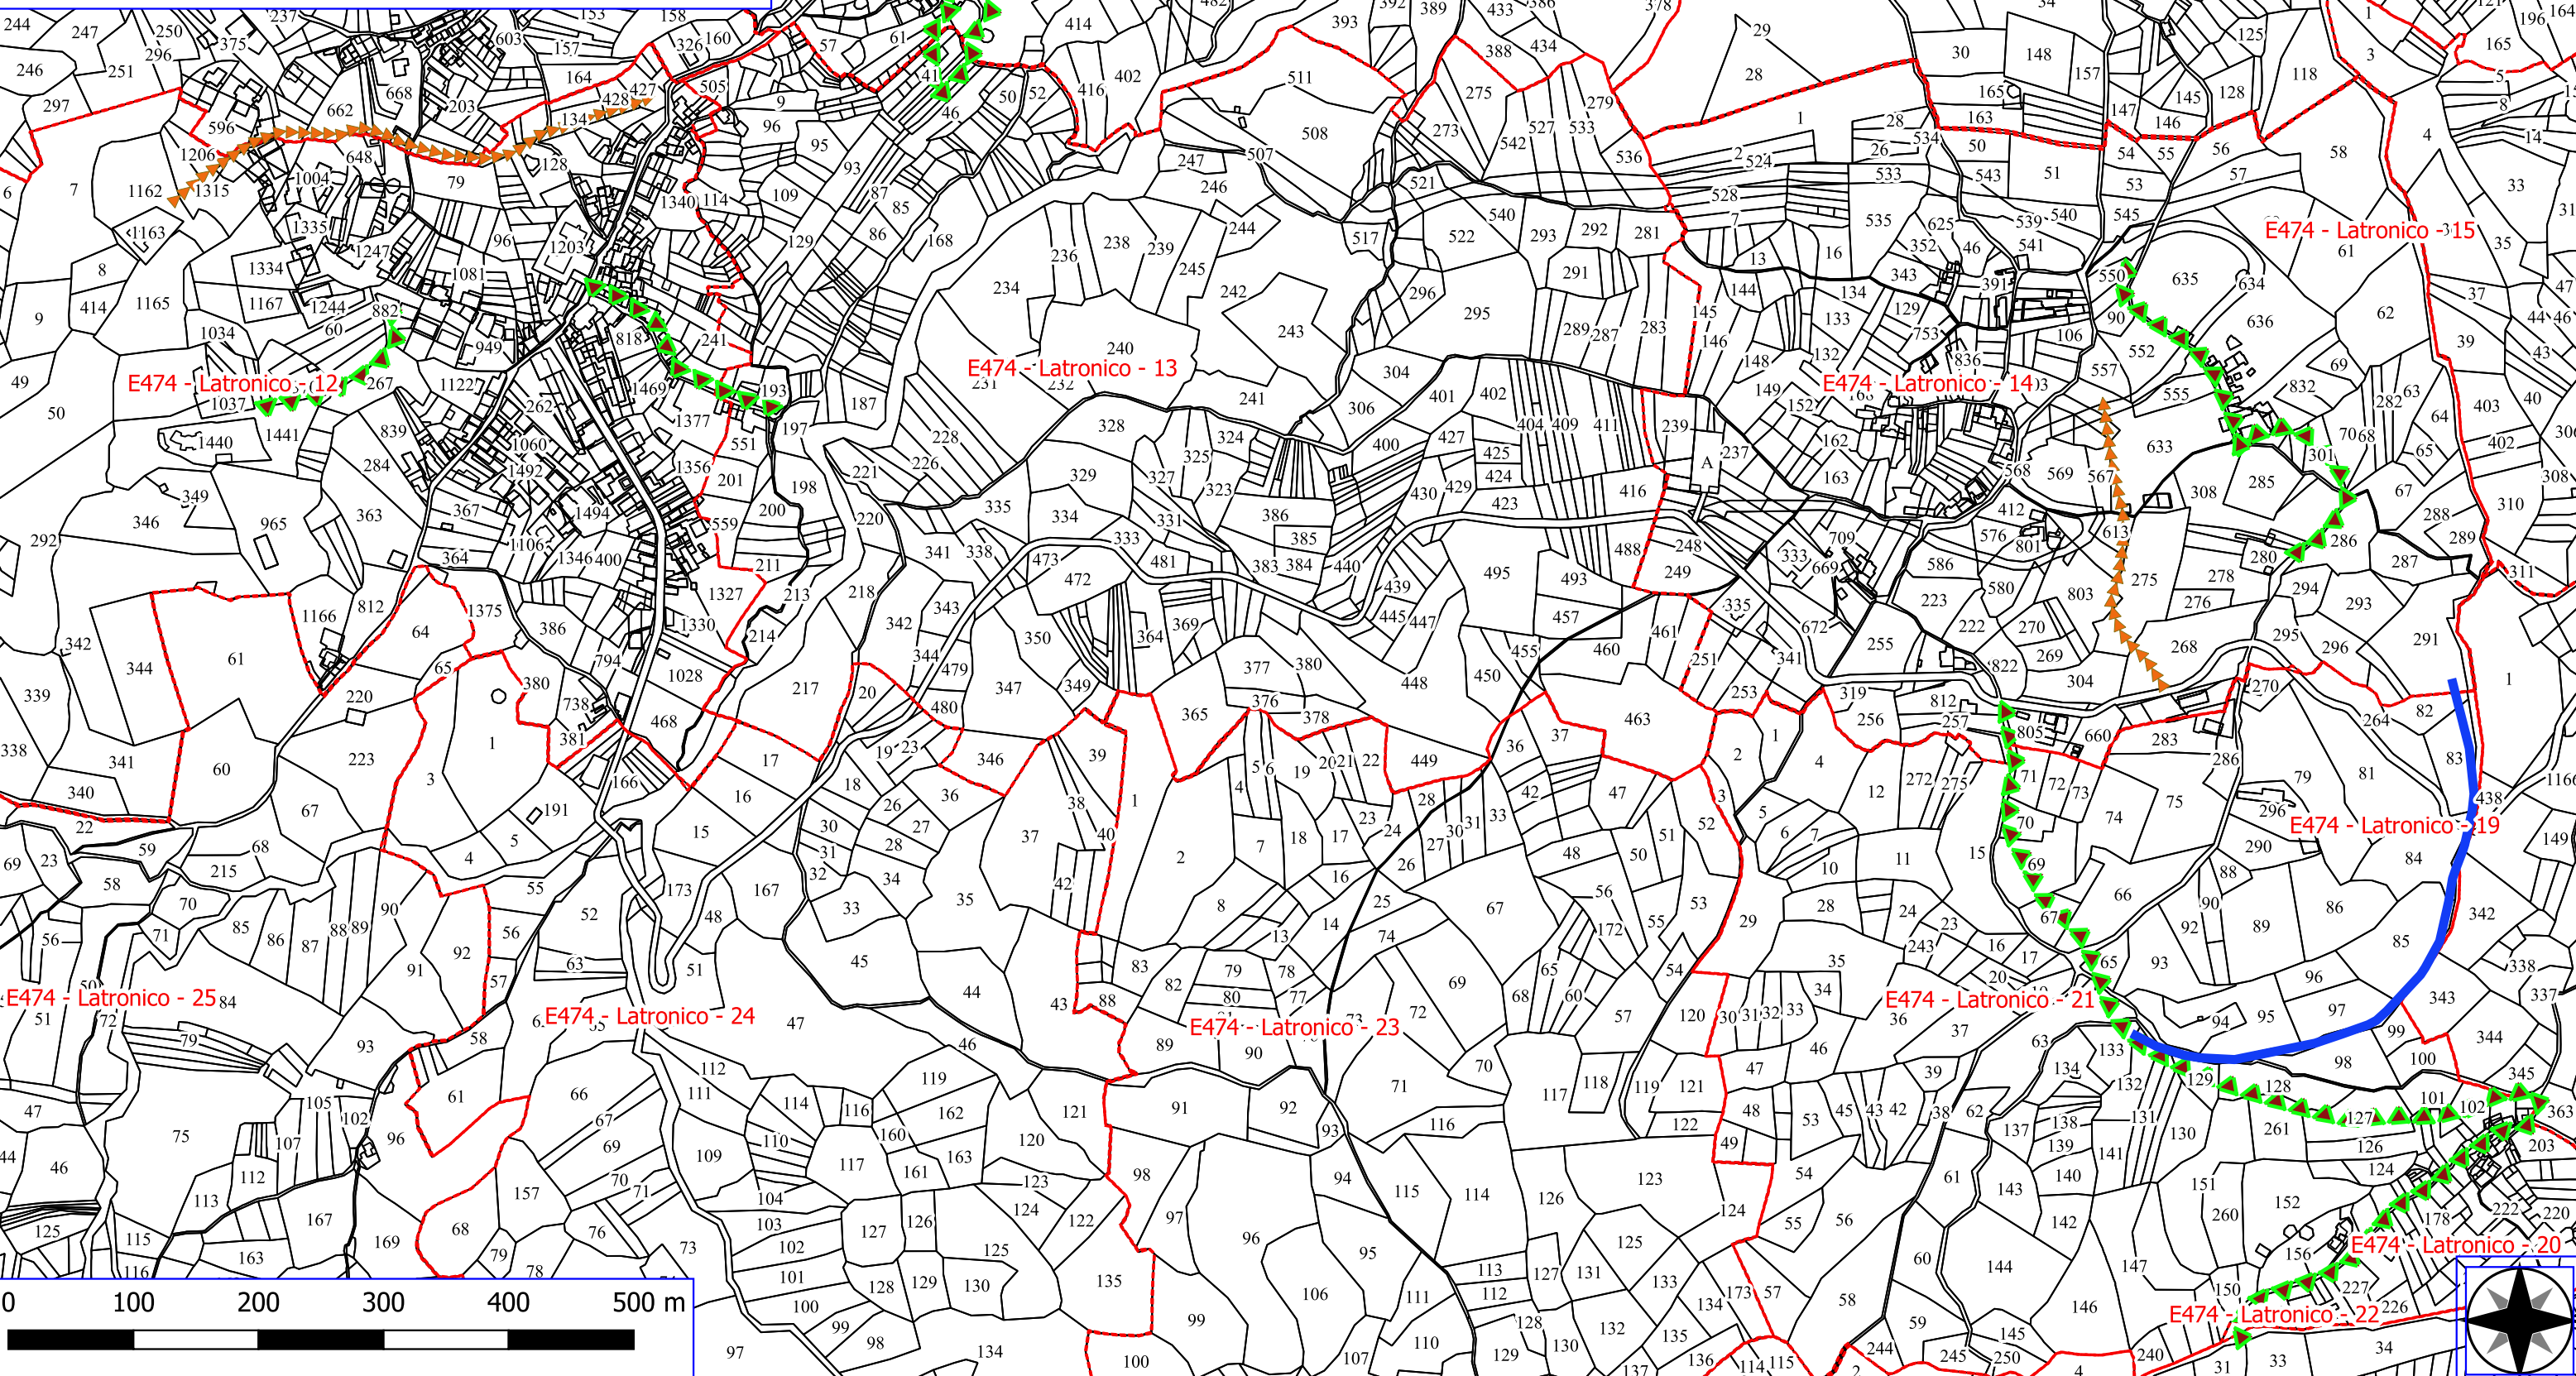

Legenda

LATRONICO FORESTAZIONE PUBBLICA 2024

MANUTENZIONE DI SENTIERI

FOGLI CATASTALI

PARTICELLE

Legenda

LATRONICO FORESTAZIONE PUBBLICA 2024

-  DECESPUGLIAMENTO ASTE FLUVIALI
-  MANUTENZIONE ANNUALE DI CAN. E FOSSI DI GUARDIA
-  MANUTENZIONE DI SENTIERI
-  FOGLI CATASTALI
-  PARTICELLE