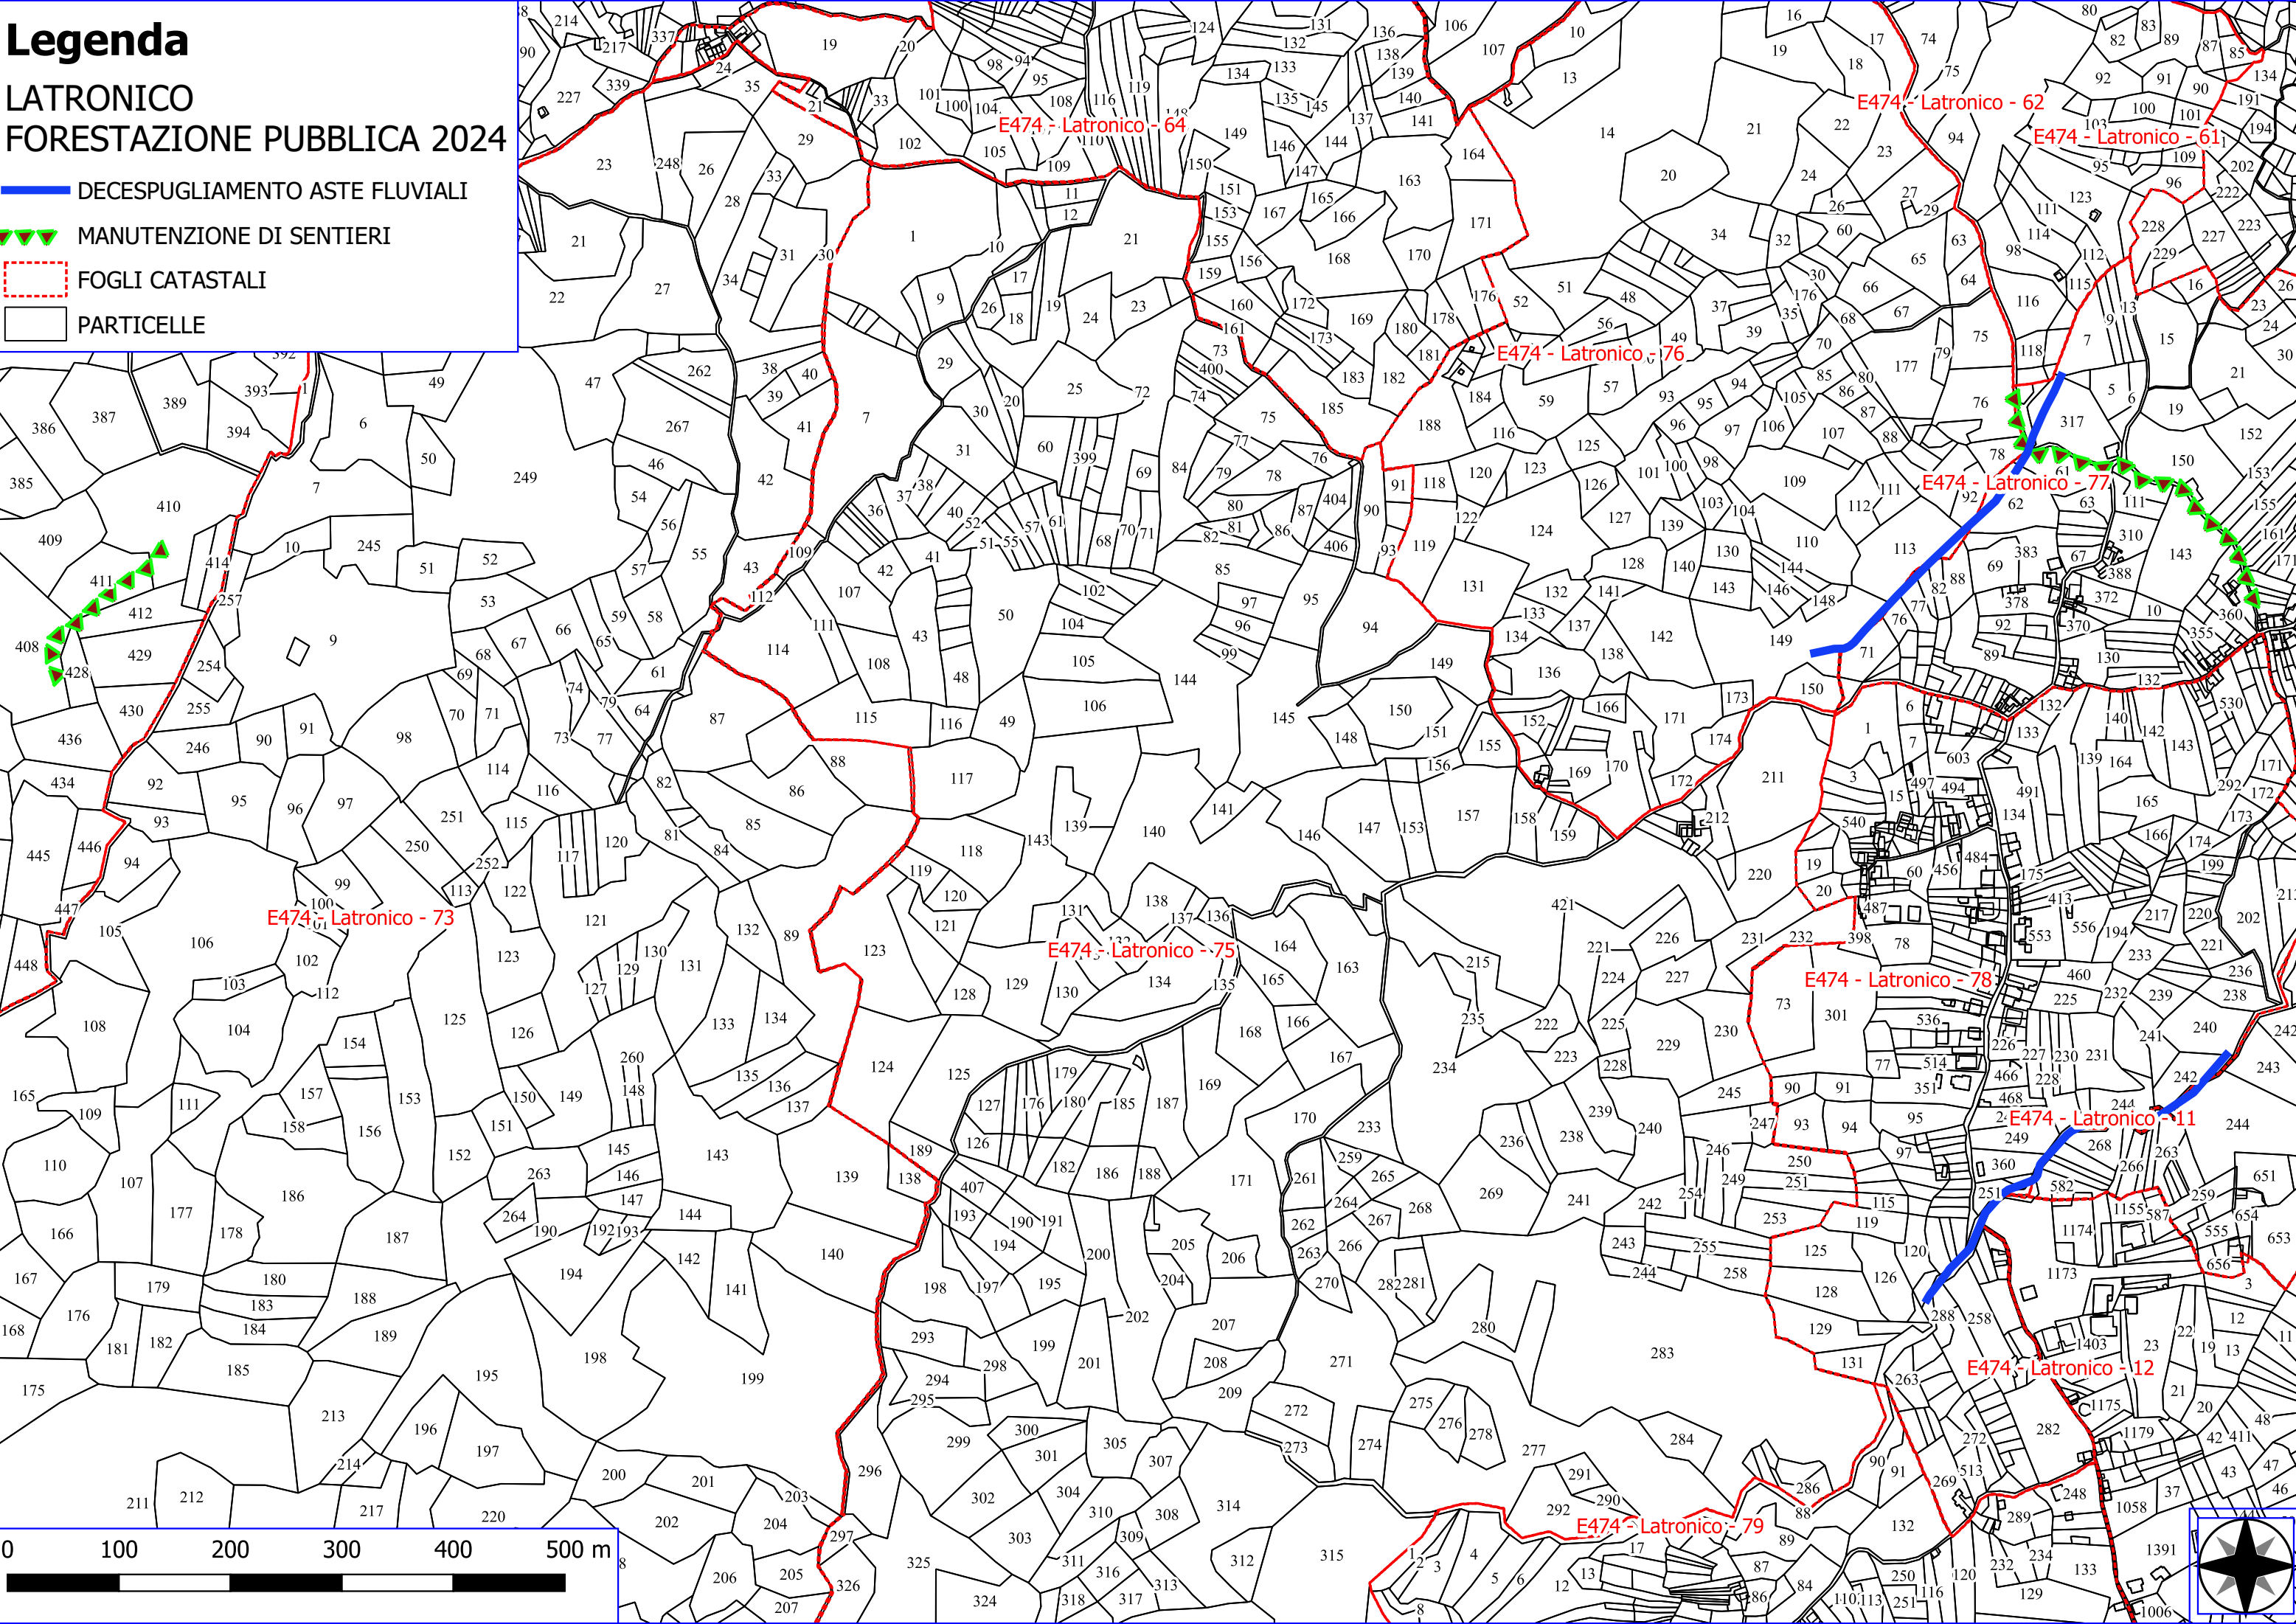

Legenda

LATRONICO FORESTAZIONE PUBBLICA 2024

- DECESPUGLIAMENTO ASTE FLUVIALI
- MANUTENZIONE DI SENTIERI
- FOGLI CATASTALI
- PARTICELLE