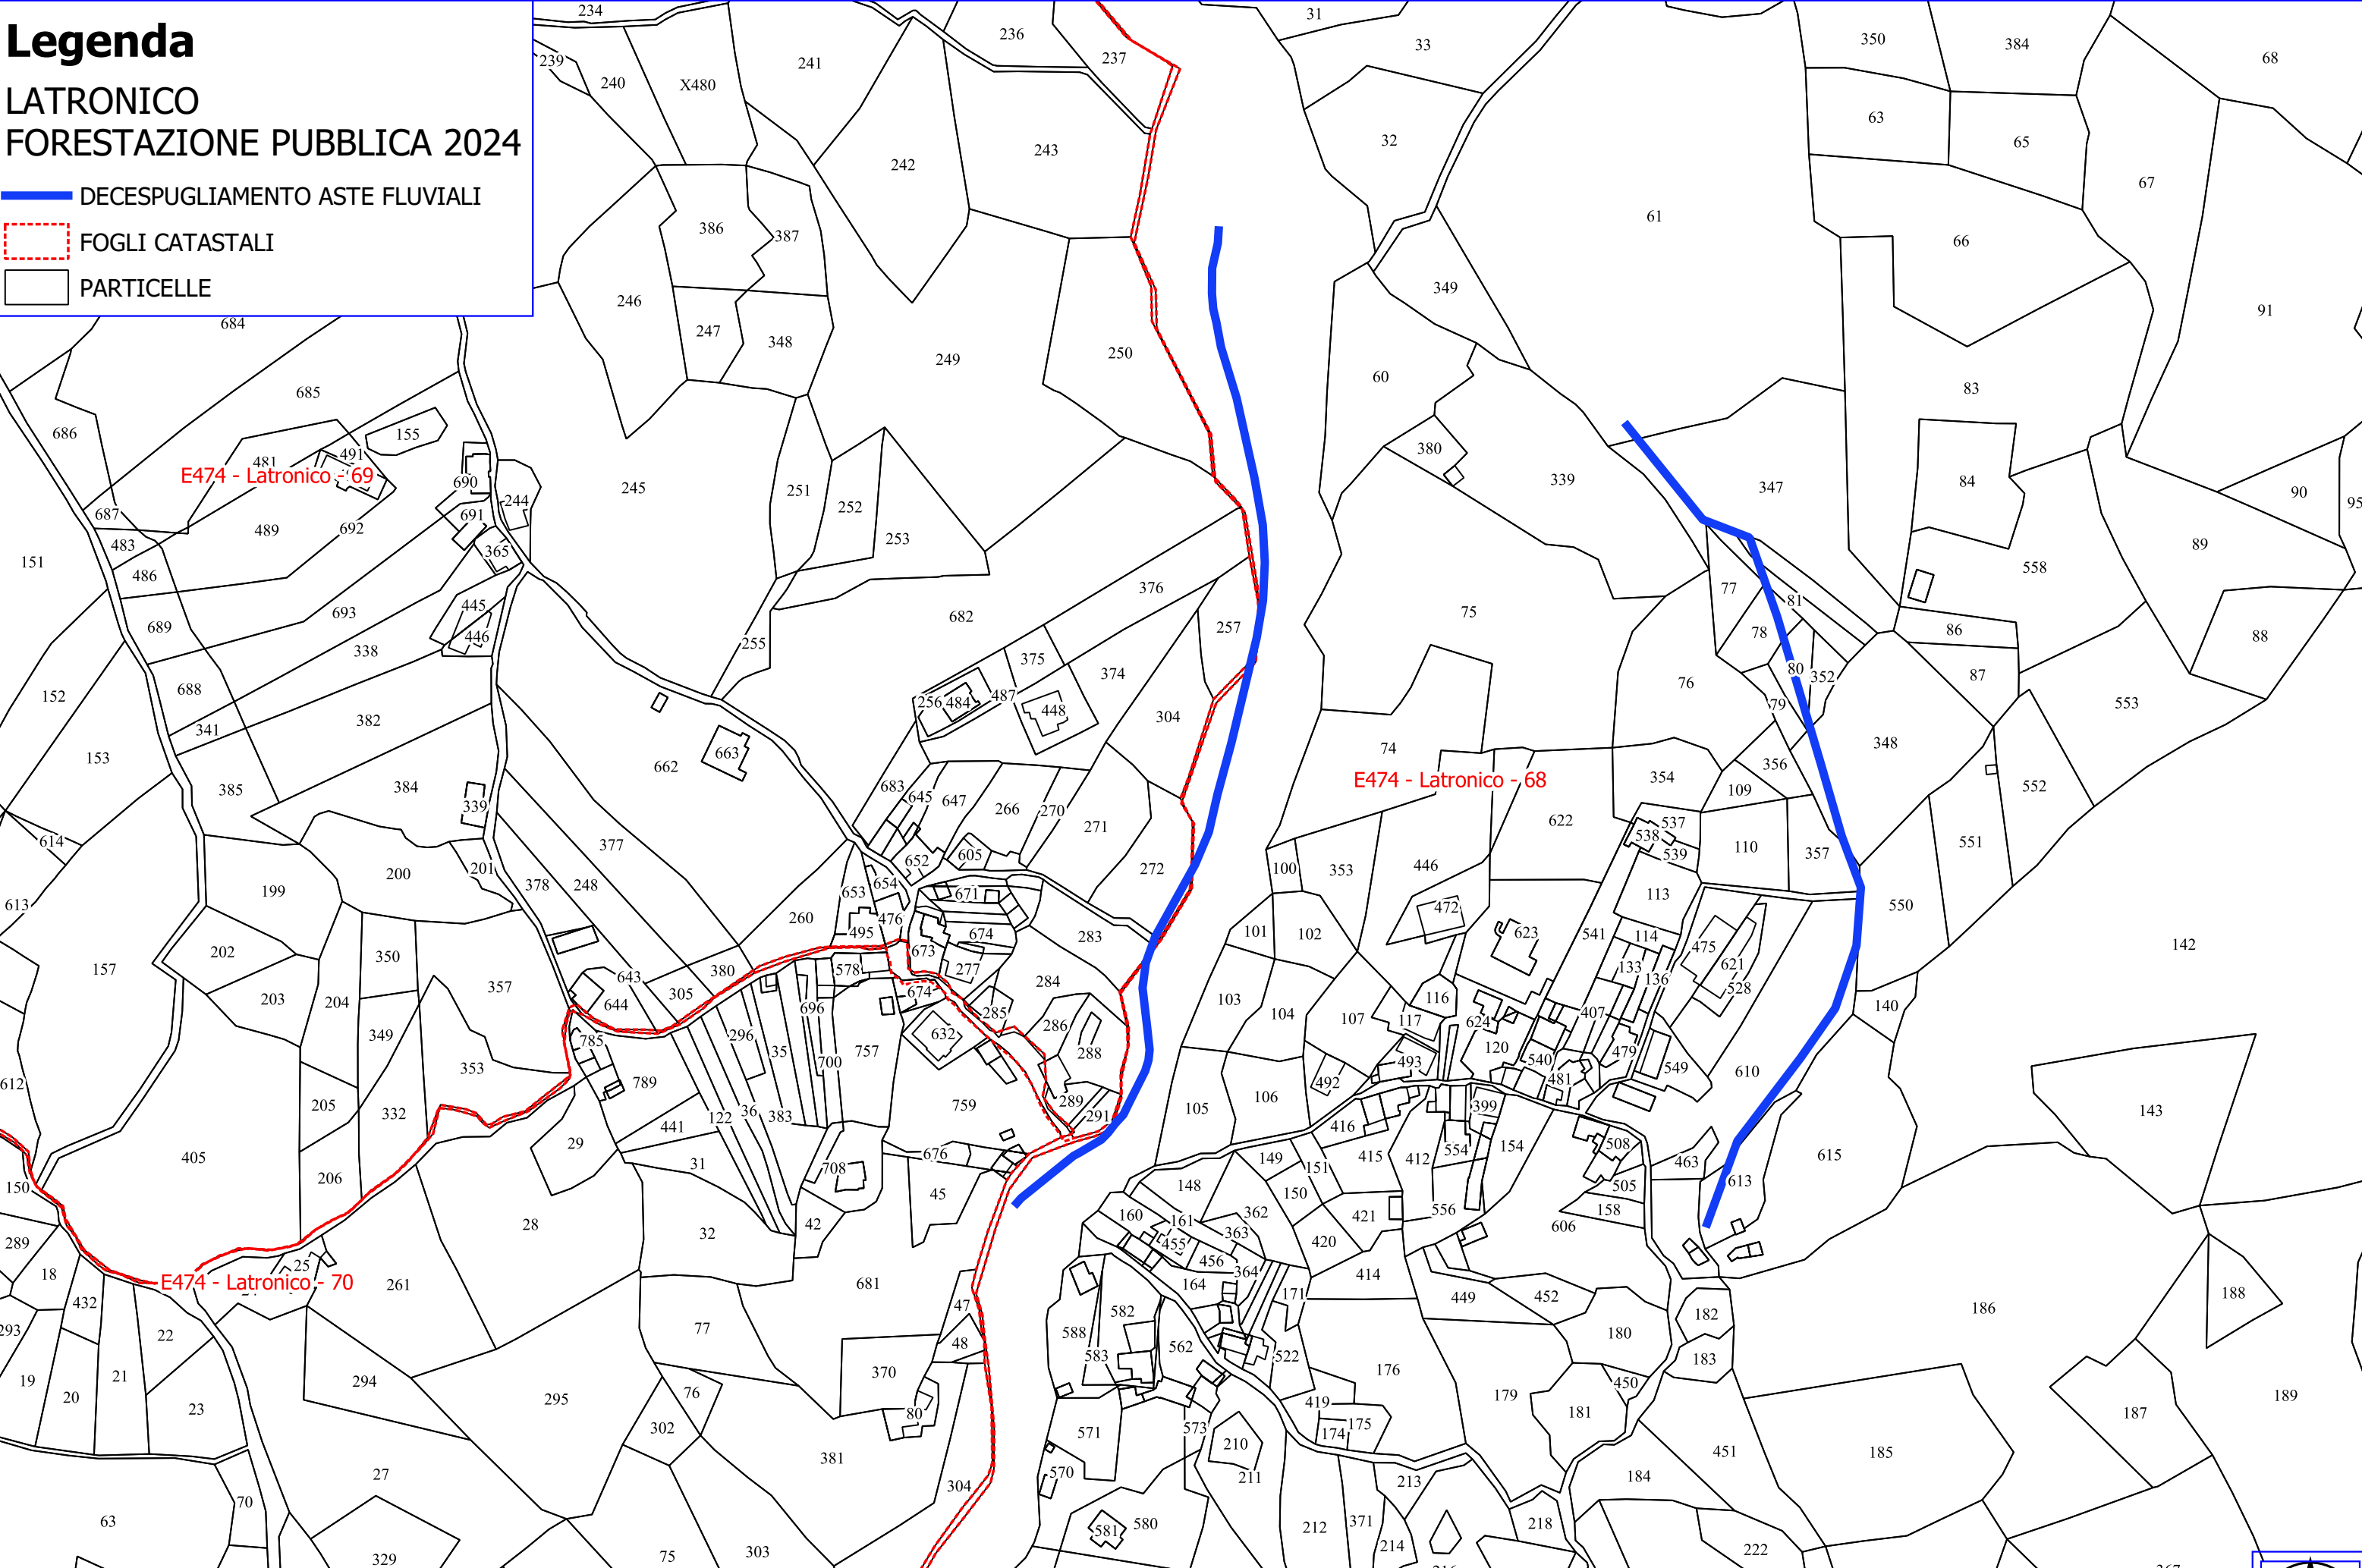

Legenda

LATRONICO FORESTAZIONE PUBBLICA 2024

- DECESPUGLIAMENTO ASTE FLUVIALI
- FOGLI CATASTALI
- PARTICELLE