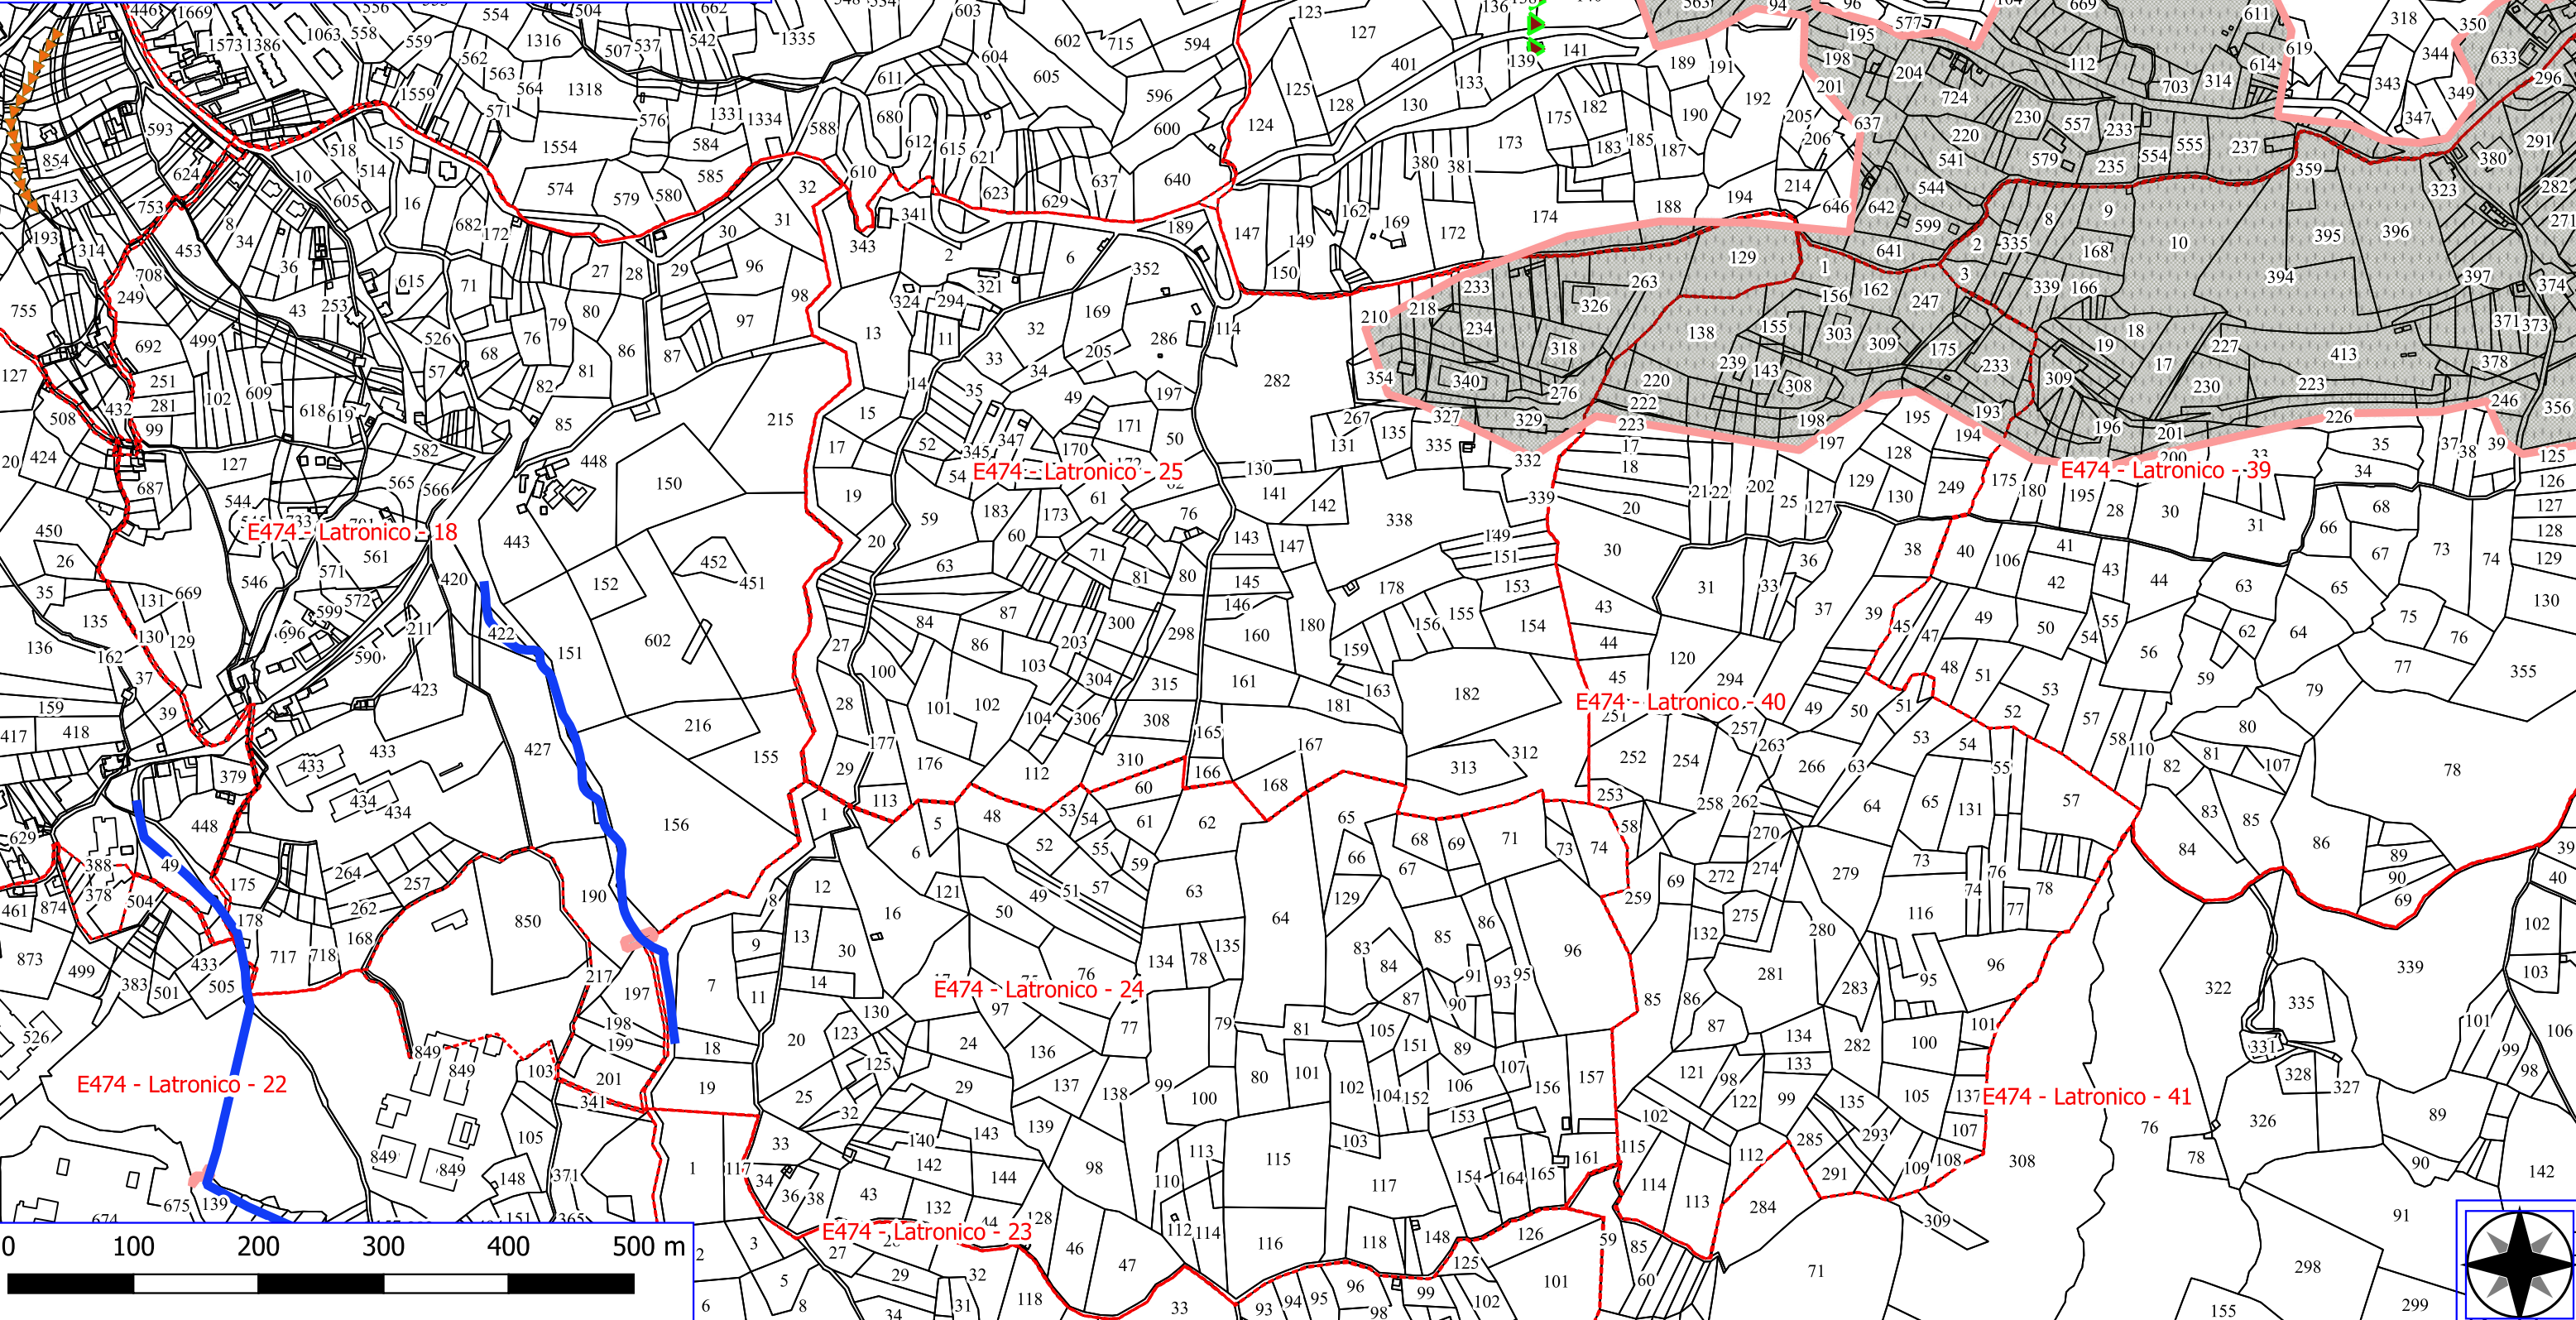

Legenda

LATRONICO FORESTAZIONE PUBBLICA 2024

-  MANUTENZIONE DI VIALE TAGLIAFUOCO
-  REALIZZAZIONE DI STACCIONATE
-  FOGLI CATASTALI
-  PARTICELLE

Legenda

LATRONICO FORESTAZIONE PUBBLICA 2024

-  VERDE URBANO E PERIURBANO
-  DECESPUGLIAMENTO ASTE FLUVIALI
-  MANUTENZIONE ANNUALE DI CAN. E FOSSI DI GUARDIA
-  MANUTENZIONE DI SENTIERI
-  FOGLI CATASTALI
-  PARTICELLE

Legenda

LATRONICO FORESTAZIONE PUBBLICA 2024

- MANUTENZIONE DI VIALE TAGLIAFUOCO
- DECESPUGLIAMENTO AREA BOSCATI
- VERDE URBANO E PERIURBANO
- MANUTENZIONE DI SENTIERI
- REALIZZAZIONE DI STACCIONATE
- FOGLI CATASTALI
- PARTICELLE