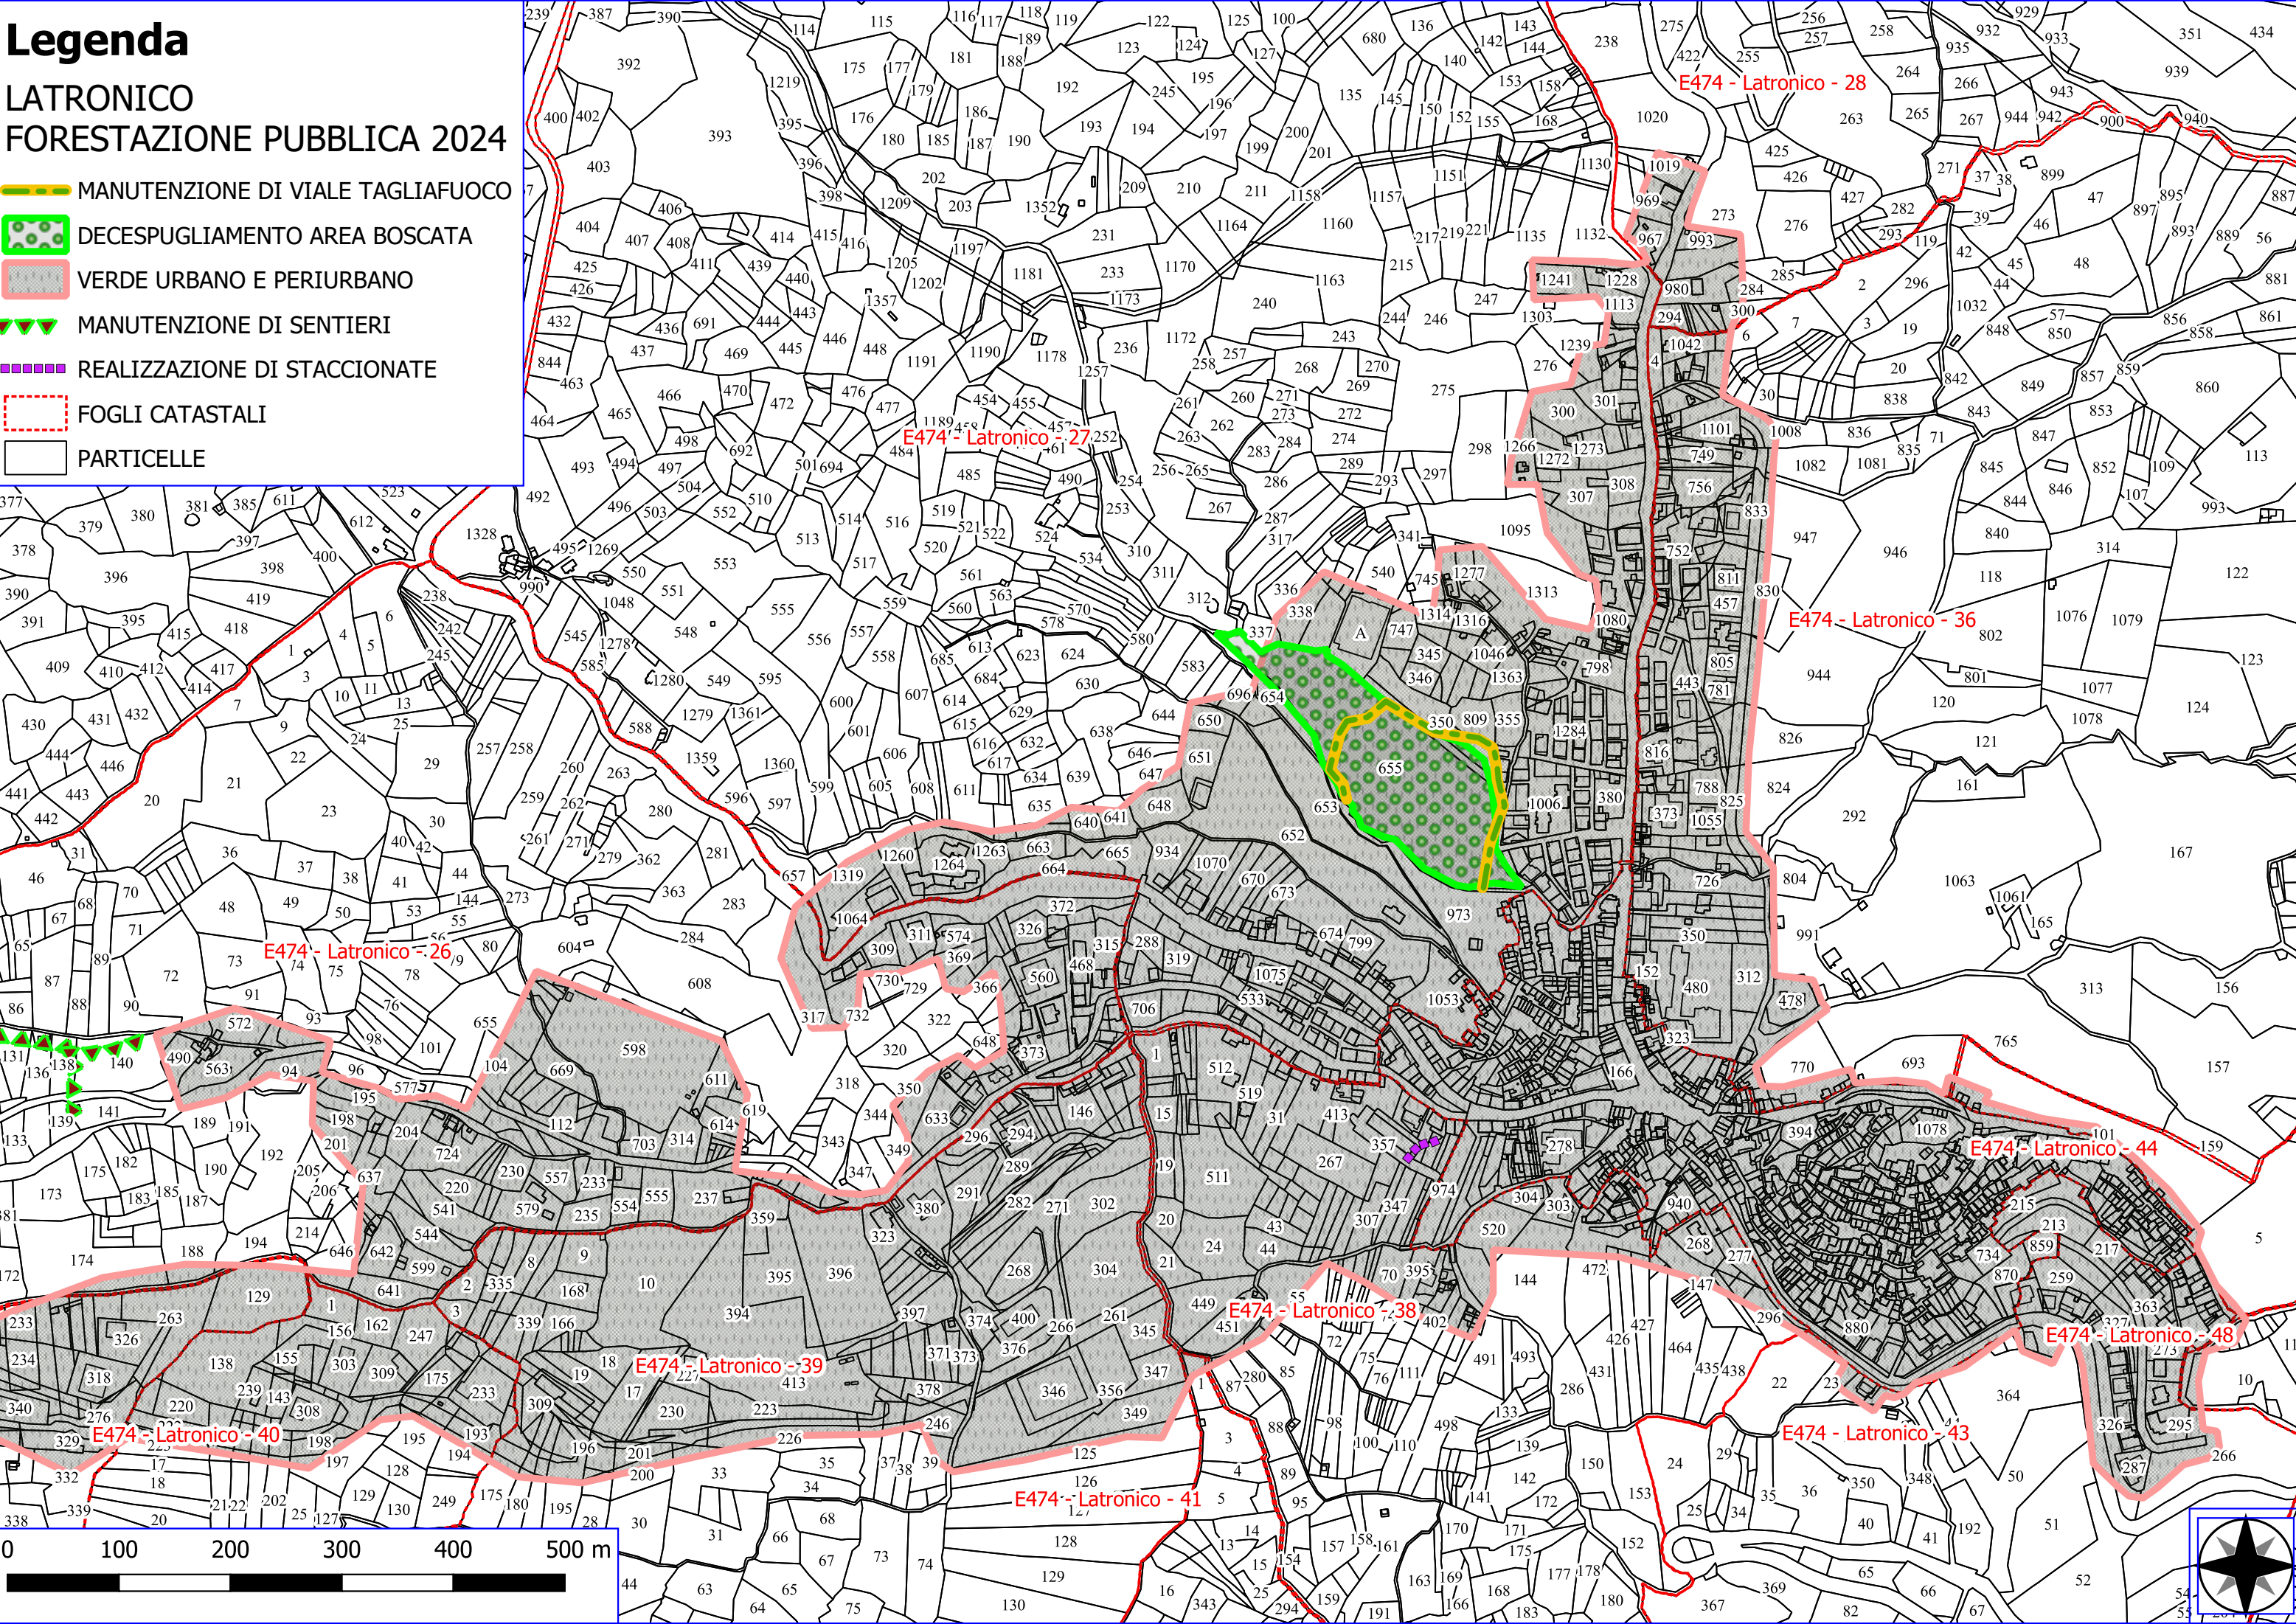

Legenda

LATRONICO FORESTAZIONE PUBBLICA 2024

-  MANUTENZIONE DI VIALE TAGLIAFUOCO
-  REALIZZAZIONE DI STACCIONATE
-  FOGLI CATASTALI
-  PARTICELLE

Legenda

LATRONICO FORESTAZIONE PUBBLICA 2024

-  VERDE URBANO E PERIURBANO
-  DECESPUGLIAMENTO ASTE FLUVIALI
-  MANUTENZIONE ANNUALE DI CAN. E FOSSI DI GUARDIA
-  MANUTENZIONE DI SENTIERI
-  FOGLI CATASTALI
-  PARTICELLE

Legenda

LATRONICO FORESTAZIONE PUBBLICA 2024

- MANUTENZIONE DI VIALE TAGLIAFUOCO
- DECESPUGLIAMENTO AREA BOSCATI
- VERDE URBANO E PERIURBANO
- MANUTENZIONE DI SENTIERI
- REALIZZAZIONE DI STACCIONATE
- FOGLI CATASTALI
- PARTICELLE