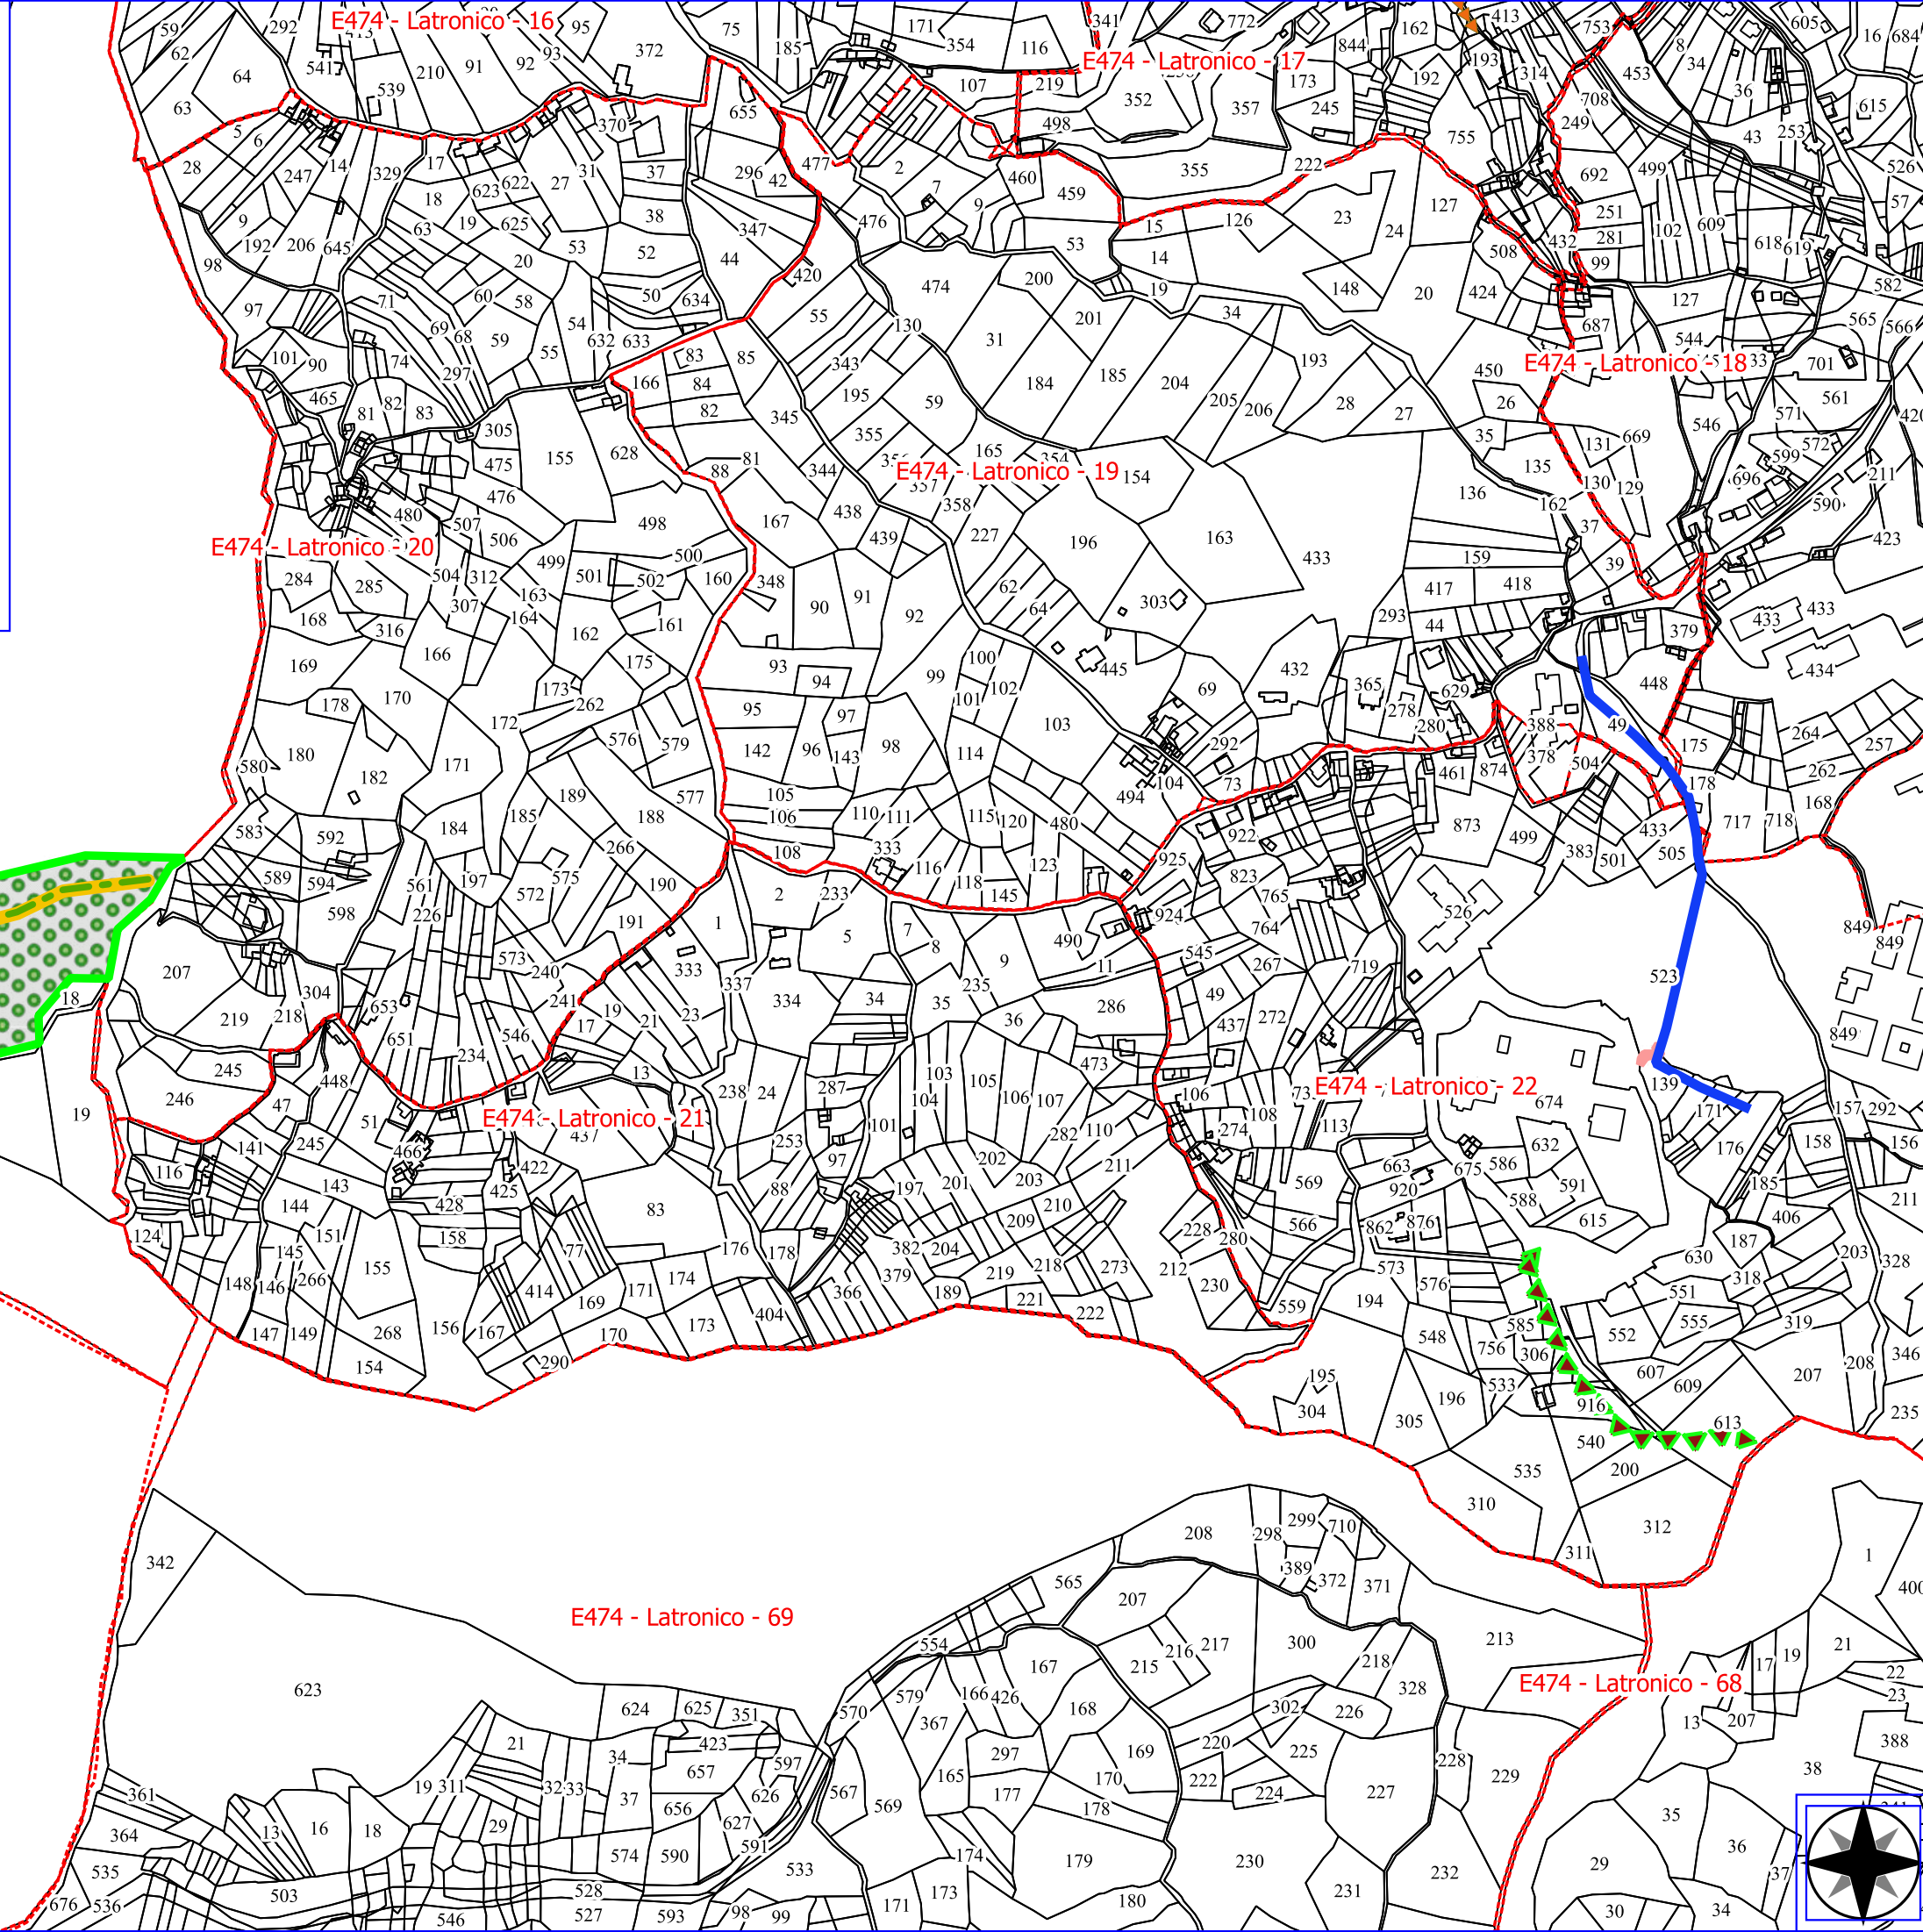

E474 - Latronico - 43

E474 - Latronico - 40

E474 - Latronico - 41

Legenda

LATRONICO FORESTAZIONE PUBBLICA 2024

- MANUTENZIONE DI VIALE TAGLIAFUOCO
- DECESPUGLIAMENTO AREA BOSCATI
- VERDE URBANO E PERIURBANO
- DECESPUGLIAMENTO ASTE FLUVIALI
- MANUTENZIONE ANNUALE DI CAN. E FOSSI DI GUARDIA
- MANUTENZIONE DI SENTIERI
- FOGLI CATASTALI
- PARTICELLE