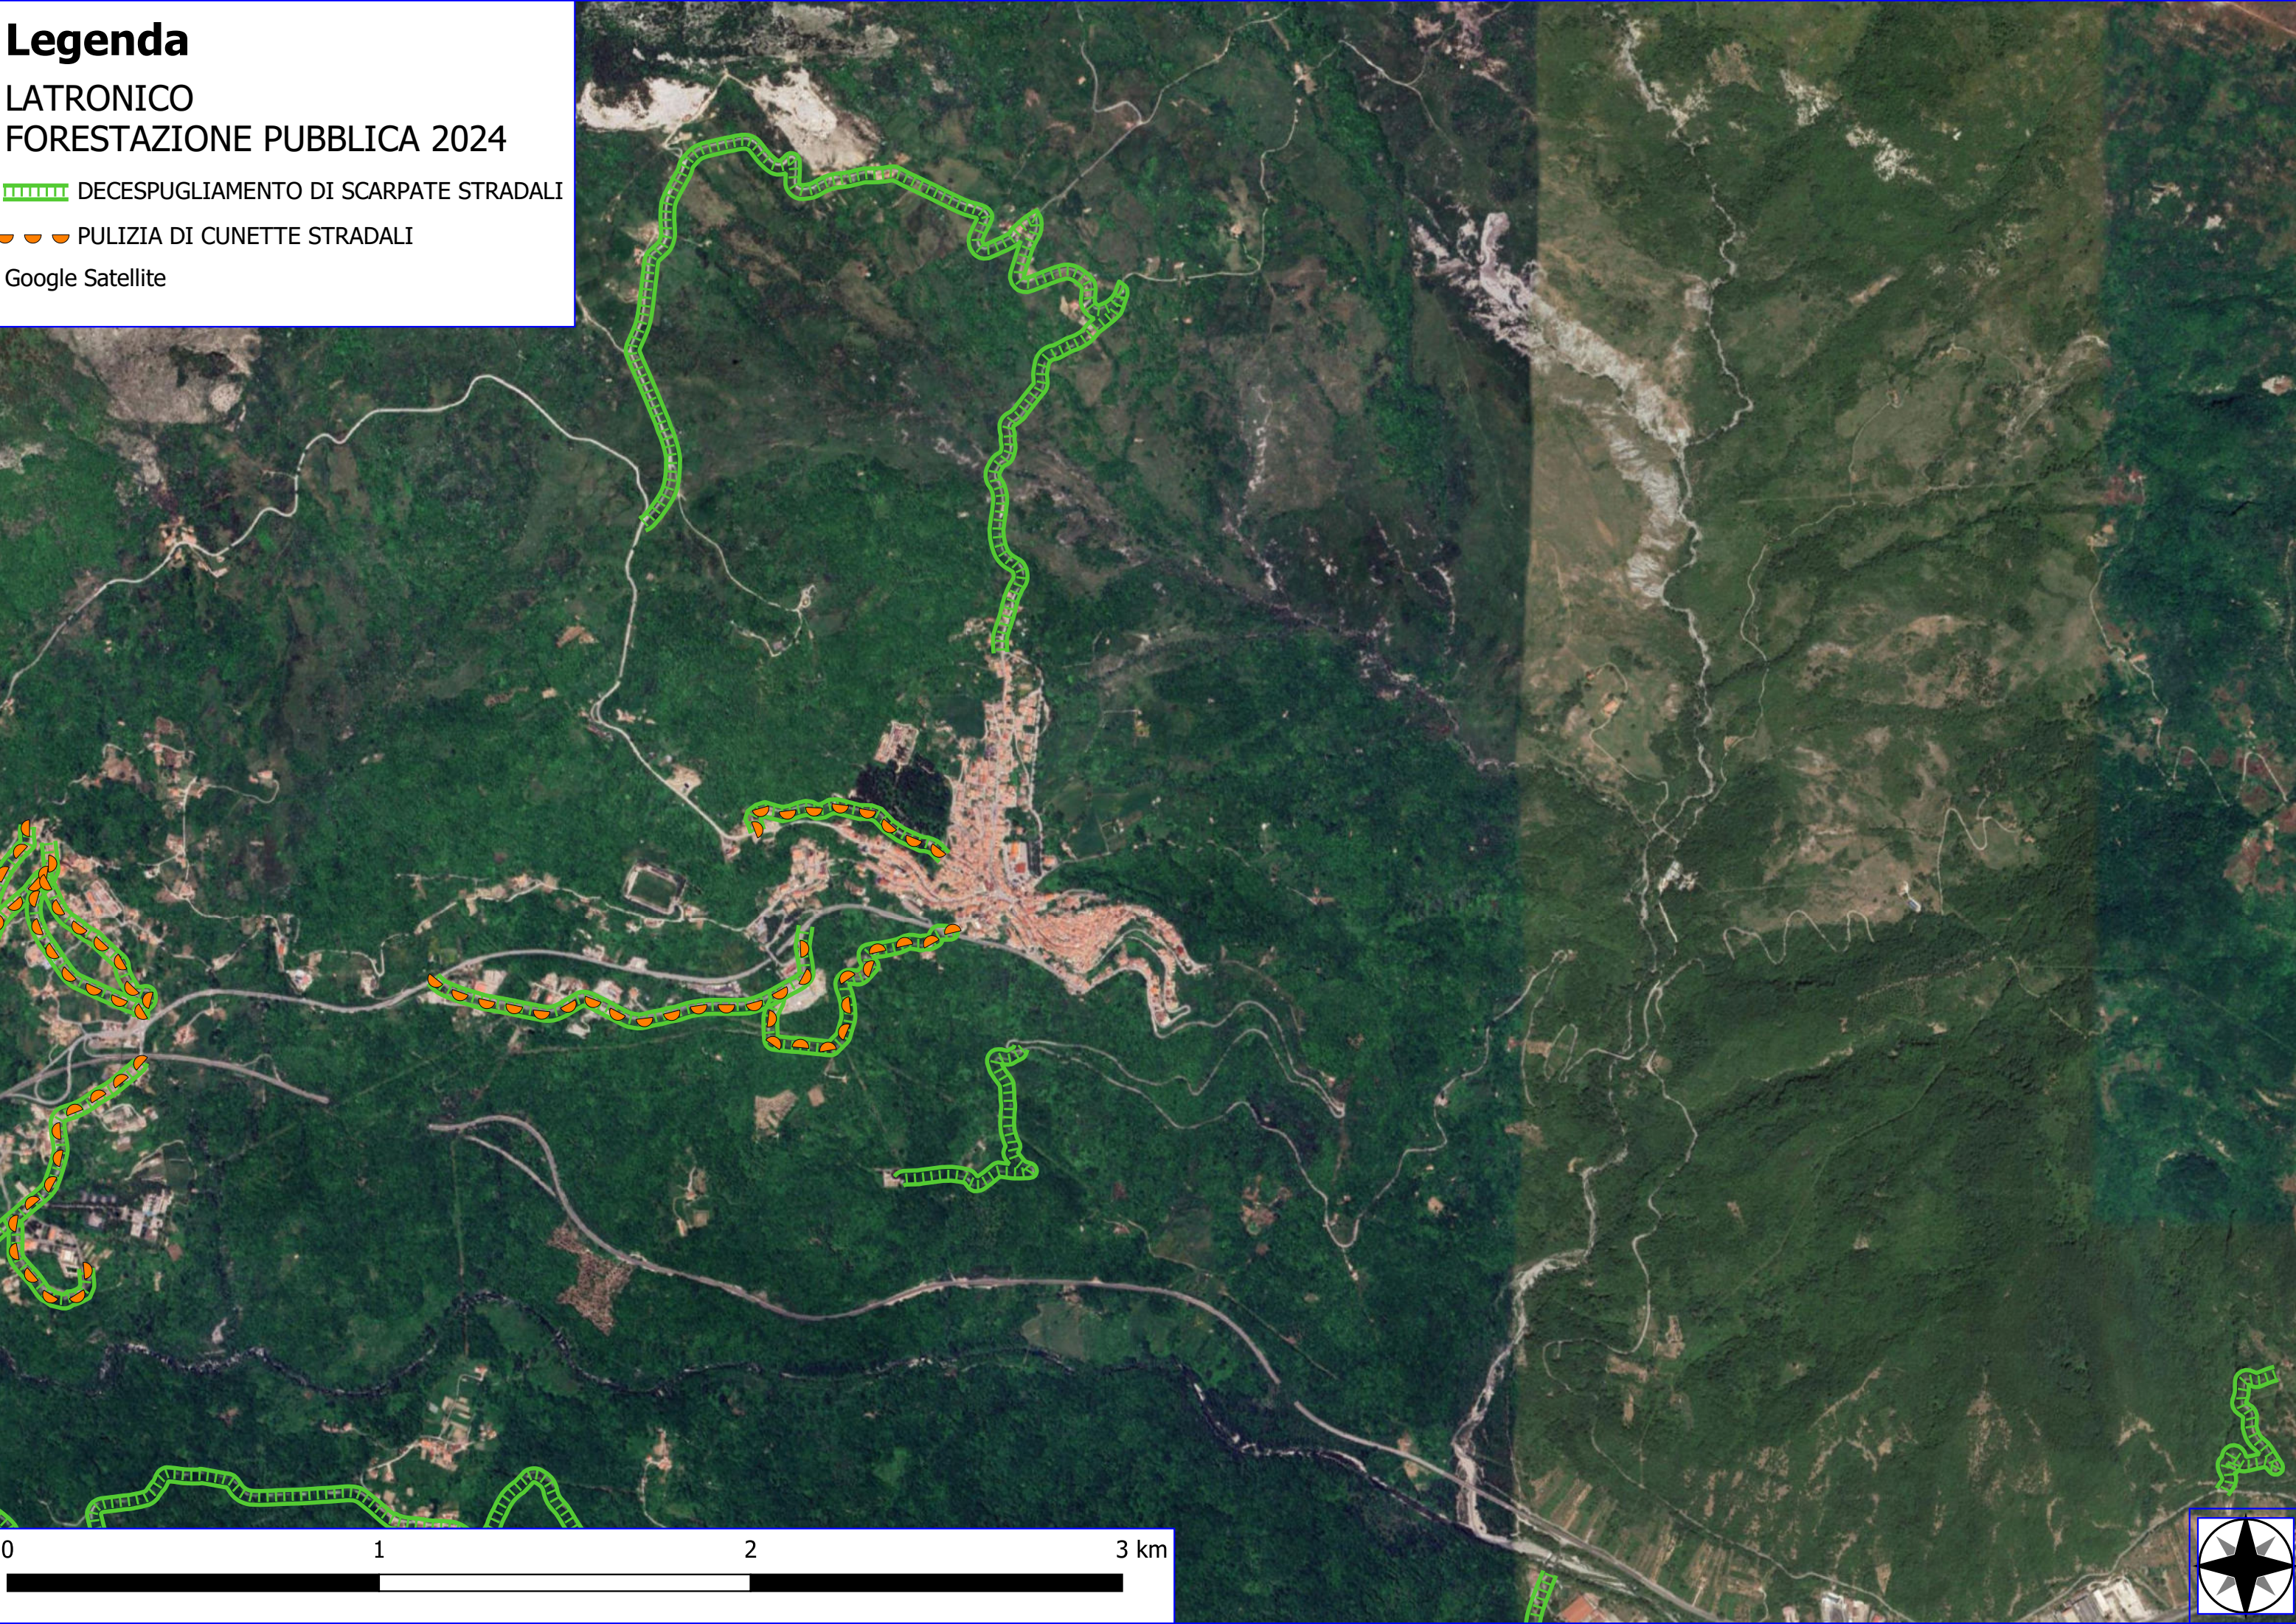

Legenda

LATRONICO FORESTAZIONE PUBBLICA 2024

-  DECESPUGLIAMENTO ASTE FLUVIALI
-  FOGLI CATASTALI
-  PARTICELLE

Legenda

LATRONICO
FORESTAZIONE PUBBLICA 2024

 DECESPUGLIAMENTO DI SCARPATE STRADALI

 PULIZIA DI CUNETTE STRADALI

Google Satellite

Legenda

LATRONICO
FORESTAZIONE PUBBLICA 2024

 DECESPUGLIAMENTO DI SCARPATE STRADALI

 PULIZIA DI CUNETTE STRADALI

Google Satellite

Legenda

LATRONICO
FORESTAZIONE PUBBLICA 2024

 DECESPUGLIAMENTO DI SCARPATE STRADALI

 PULIZIA DI CUNETTE STRADALI

Google Satellite

Legenda

LATRONICO
FORESTAZIONE PUBBLICA 2024

 DECESPUGLIAMENTO DI SCARPATE STRADALI

 PULIZIA DI CUNETTE STRADALI

Google Satellite