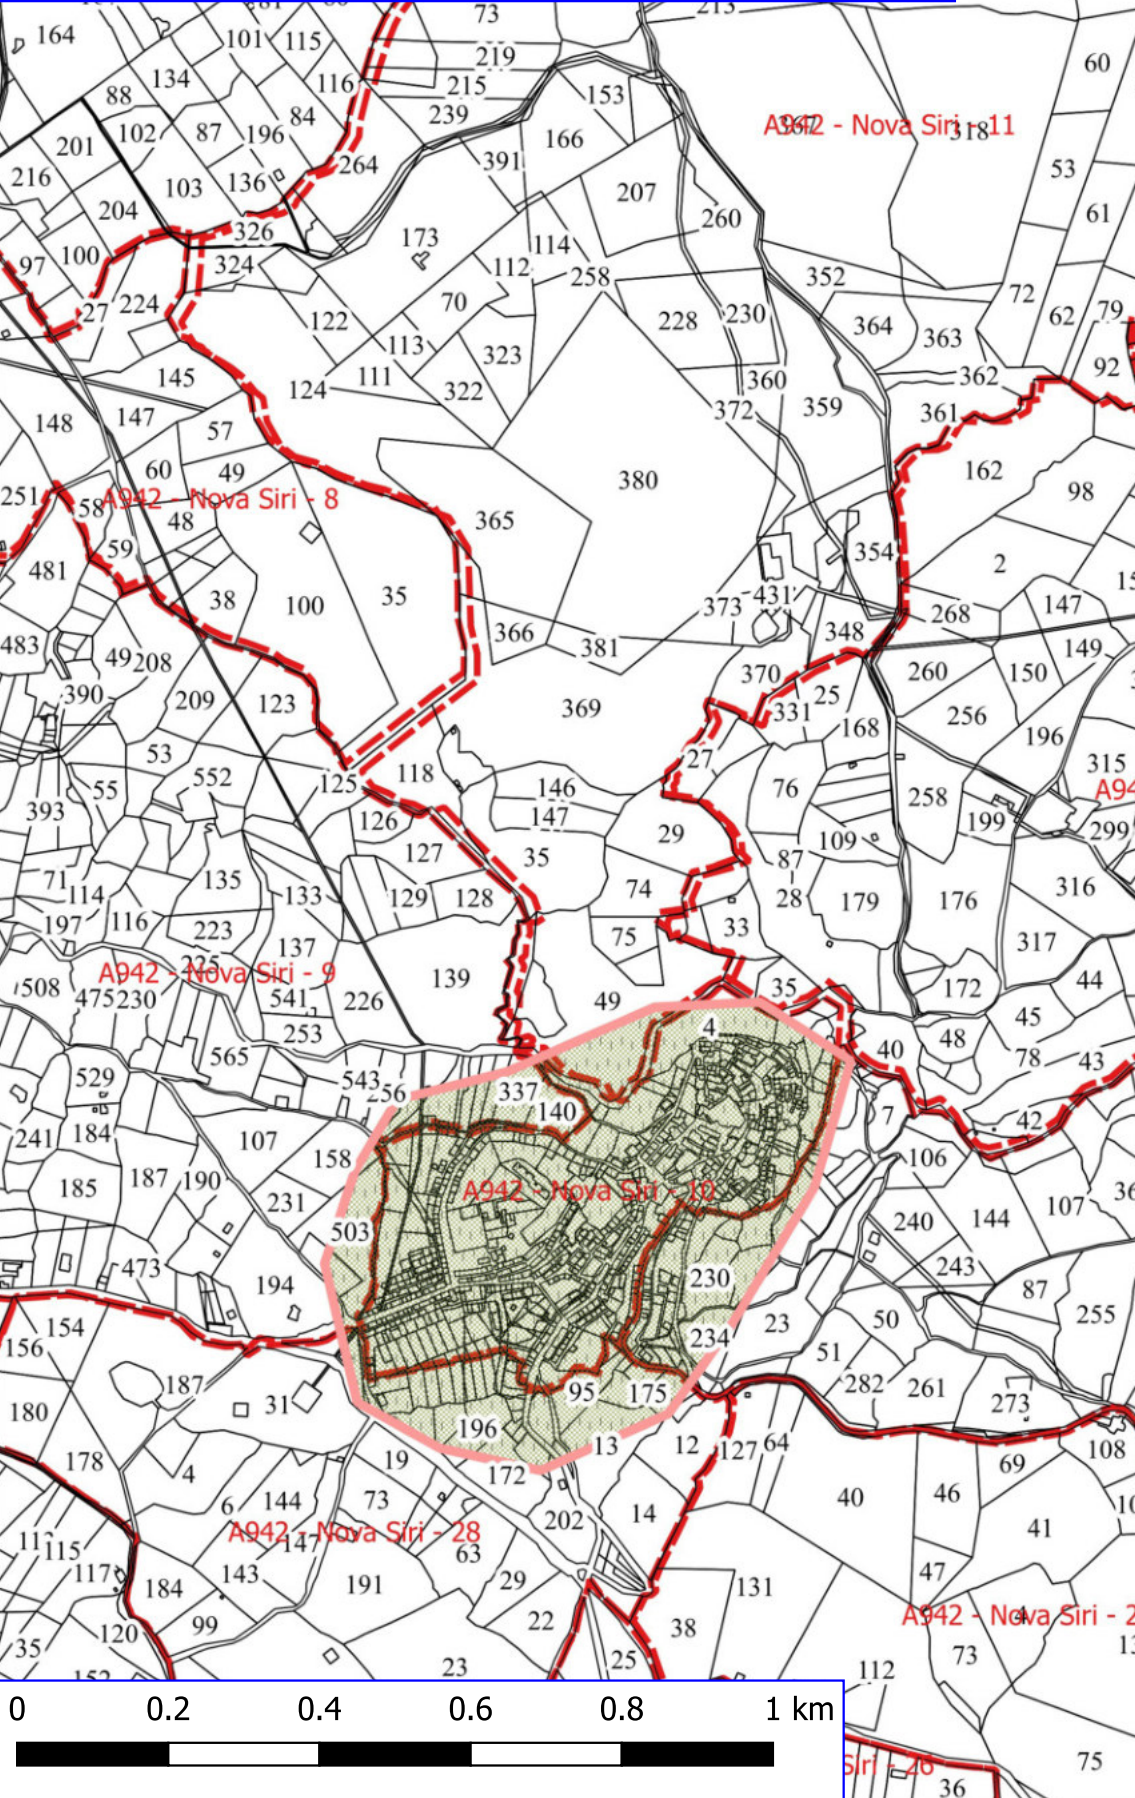

Legenda

NOVA SIRI FORESTAZIONE PUBBLICA 2024

 VERDE URBANO E PERIURBANO

 FOGLI CATASTALI

Nova Siri

 PARTICELLE

Legenda

NOVA SIRI FORESTAZIONE PUBBLICA 2024

A942 - Nova Siri - 16

A942 - Nova Siri - 22

A942 - Nova Siri - 39

A942 - Nova Siri - 40

A942 - Nova Siri - 41

A942 - Nova Siri - 22

A942 - Nova Siri - 13

Legenda