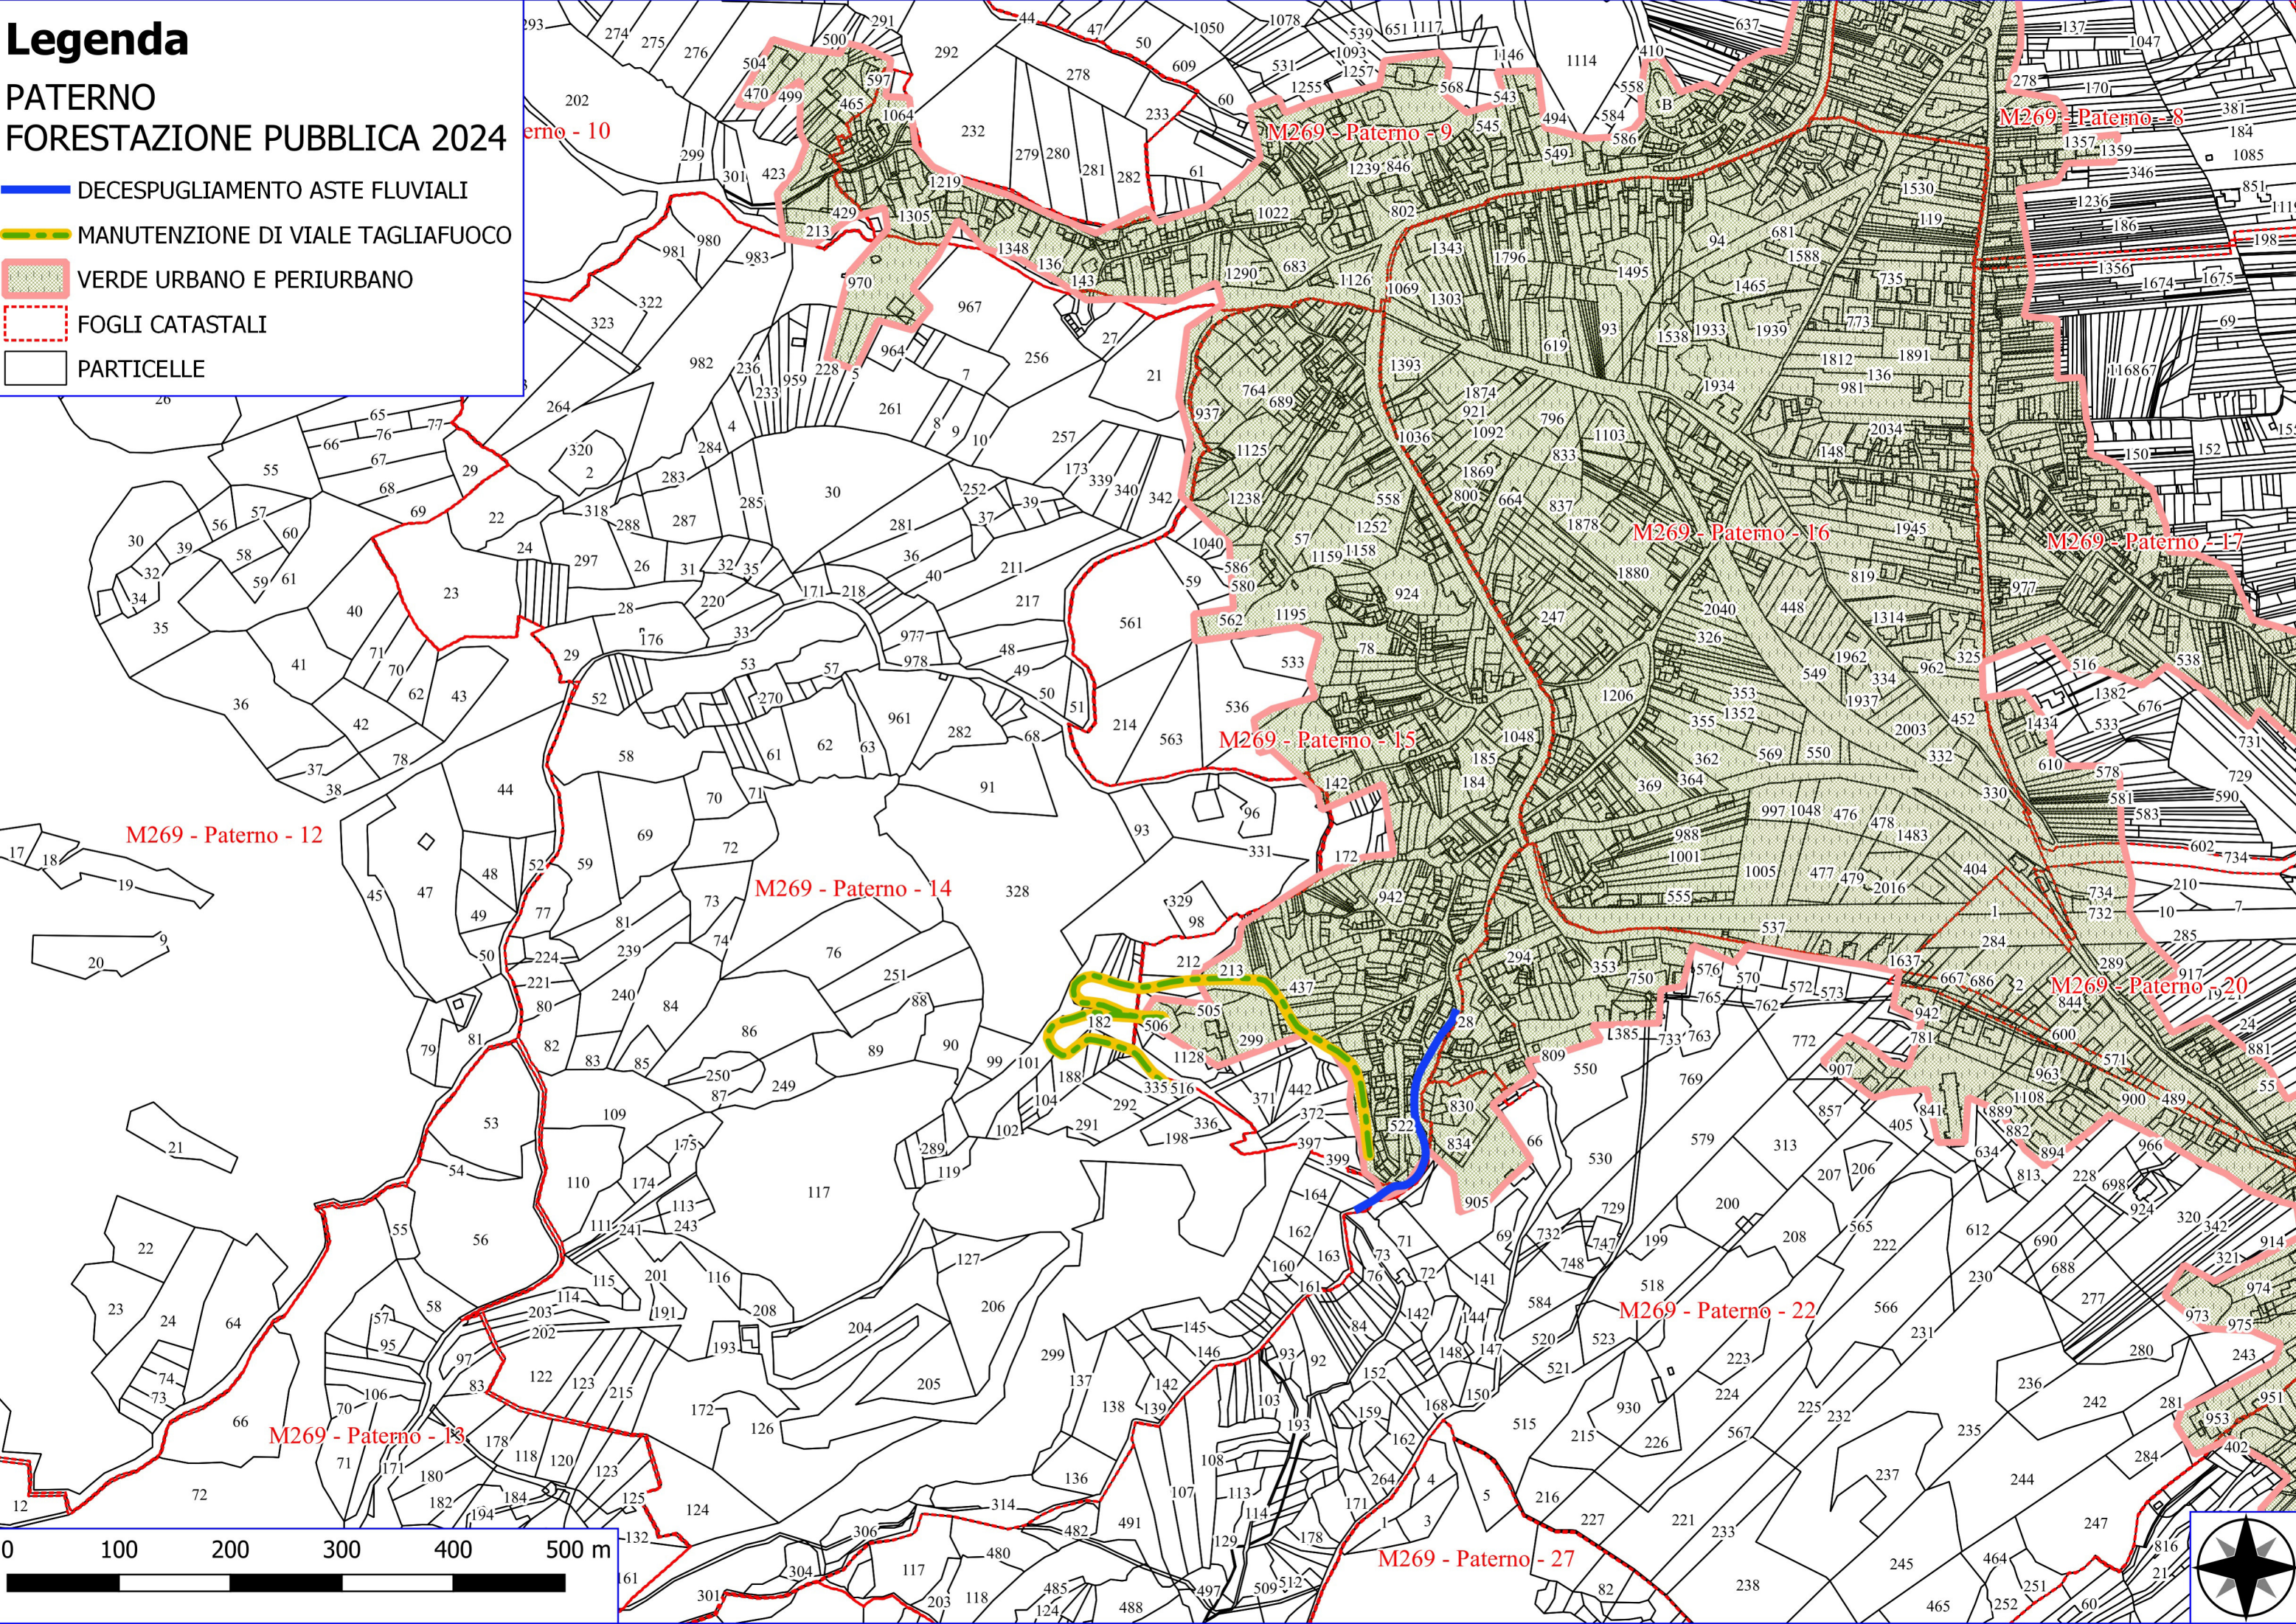

Legenda

PATERNO FORESTAZIONE PUBBLICA 2024

- DECESPUGLIAMENTO ASTE FLUVIALI
- MANUTENZIONE DI VIALE TAGLIAFUOCO
- VERDE URBANO E PERIURBANO
- FOGLI CATASTALI
- PARTICELLE

0 100 200 300 400 500 m