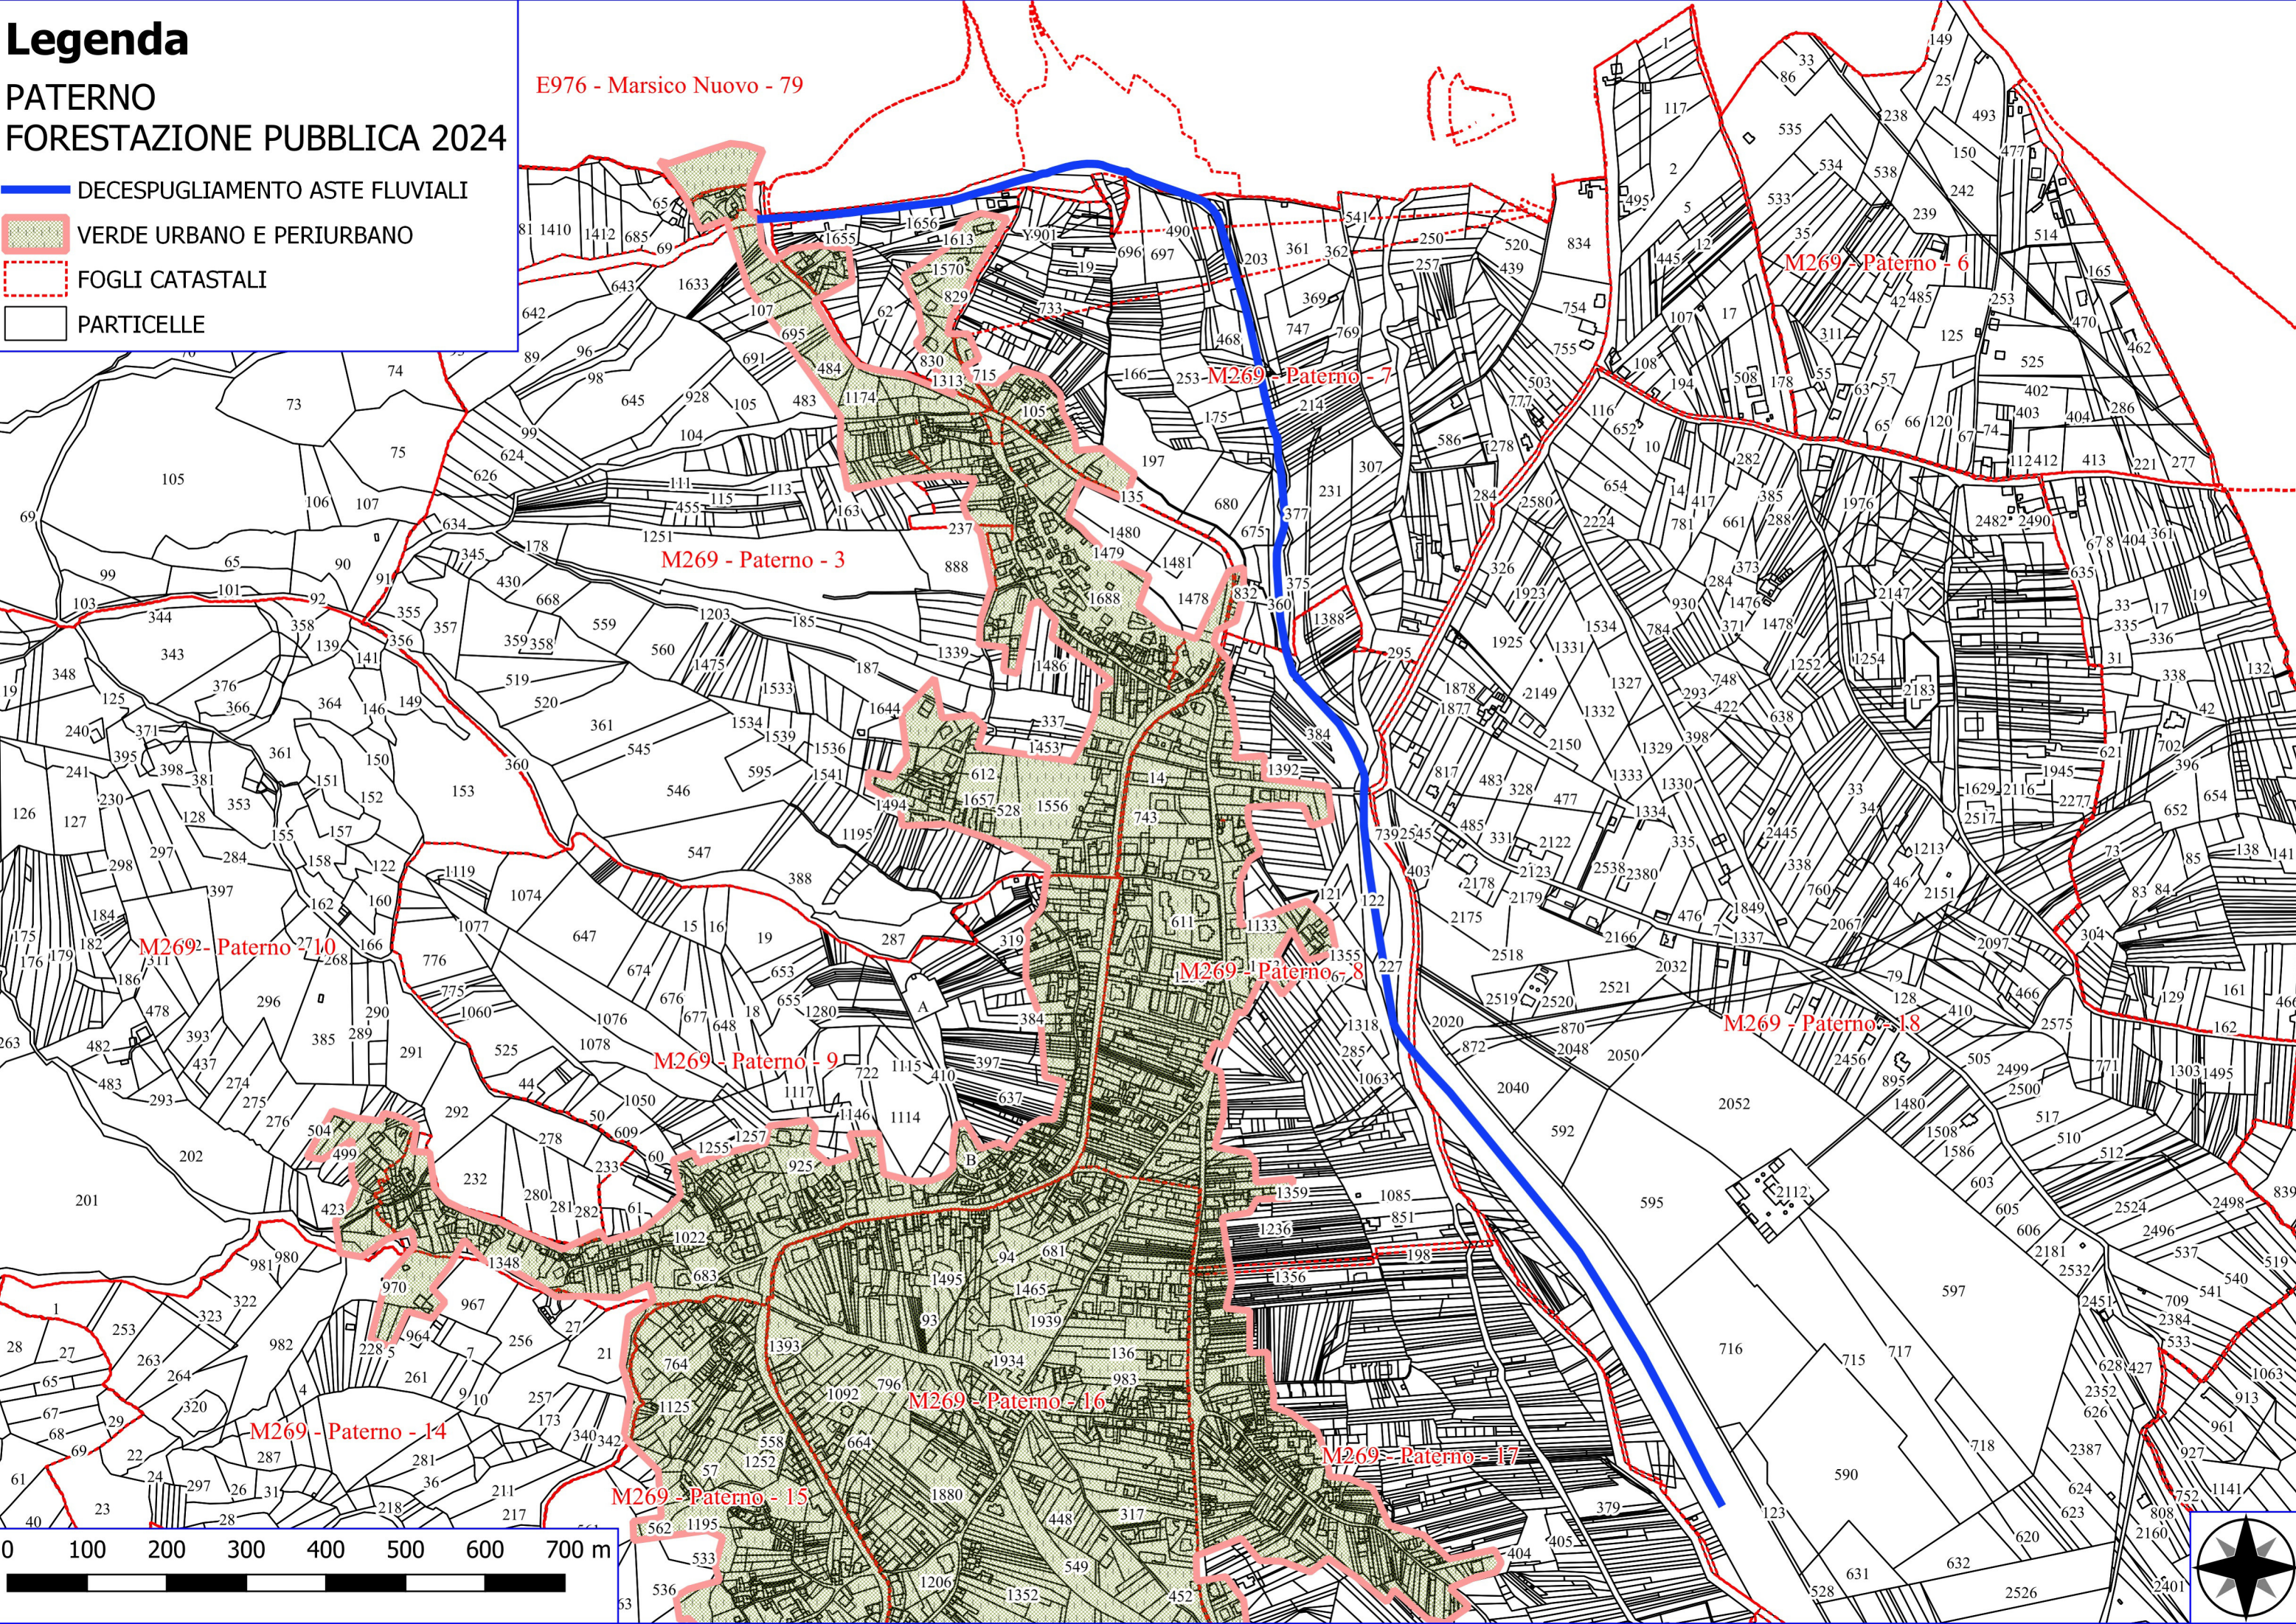

Legenda

PATERNO FORESTAZIONE PUBBLICA 2024

- DECESPUGLIAMENTO ASTE FLUVIALI
- VERDE URBANO E PERIURBANO
- FOGLI CATASTALI
- PARTICELLE

E976 - Marsico Nuovo - 79