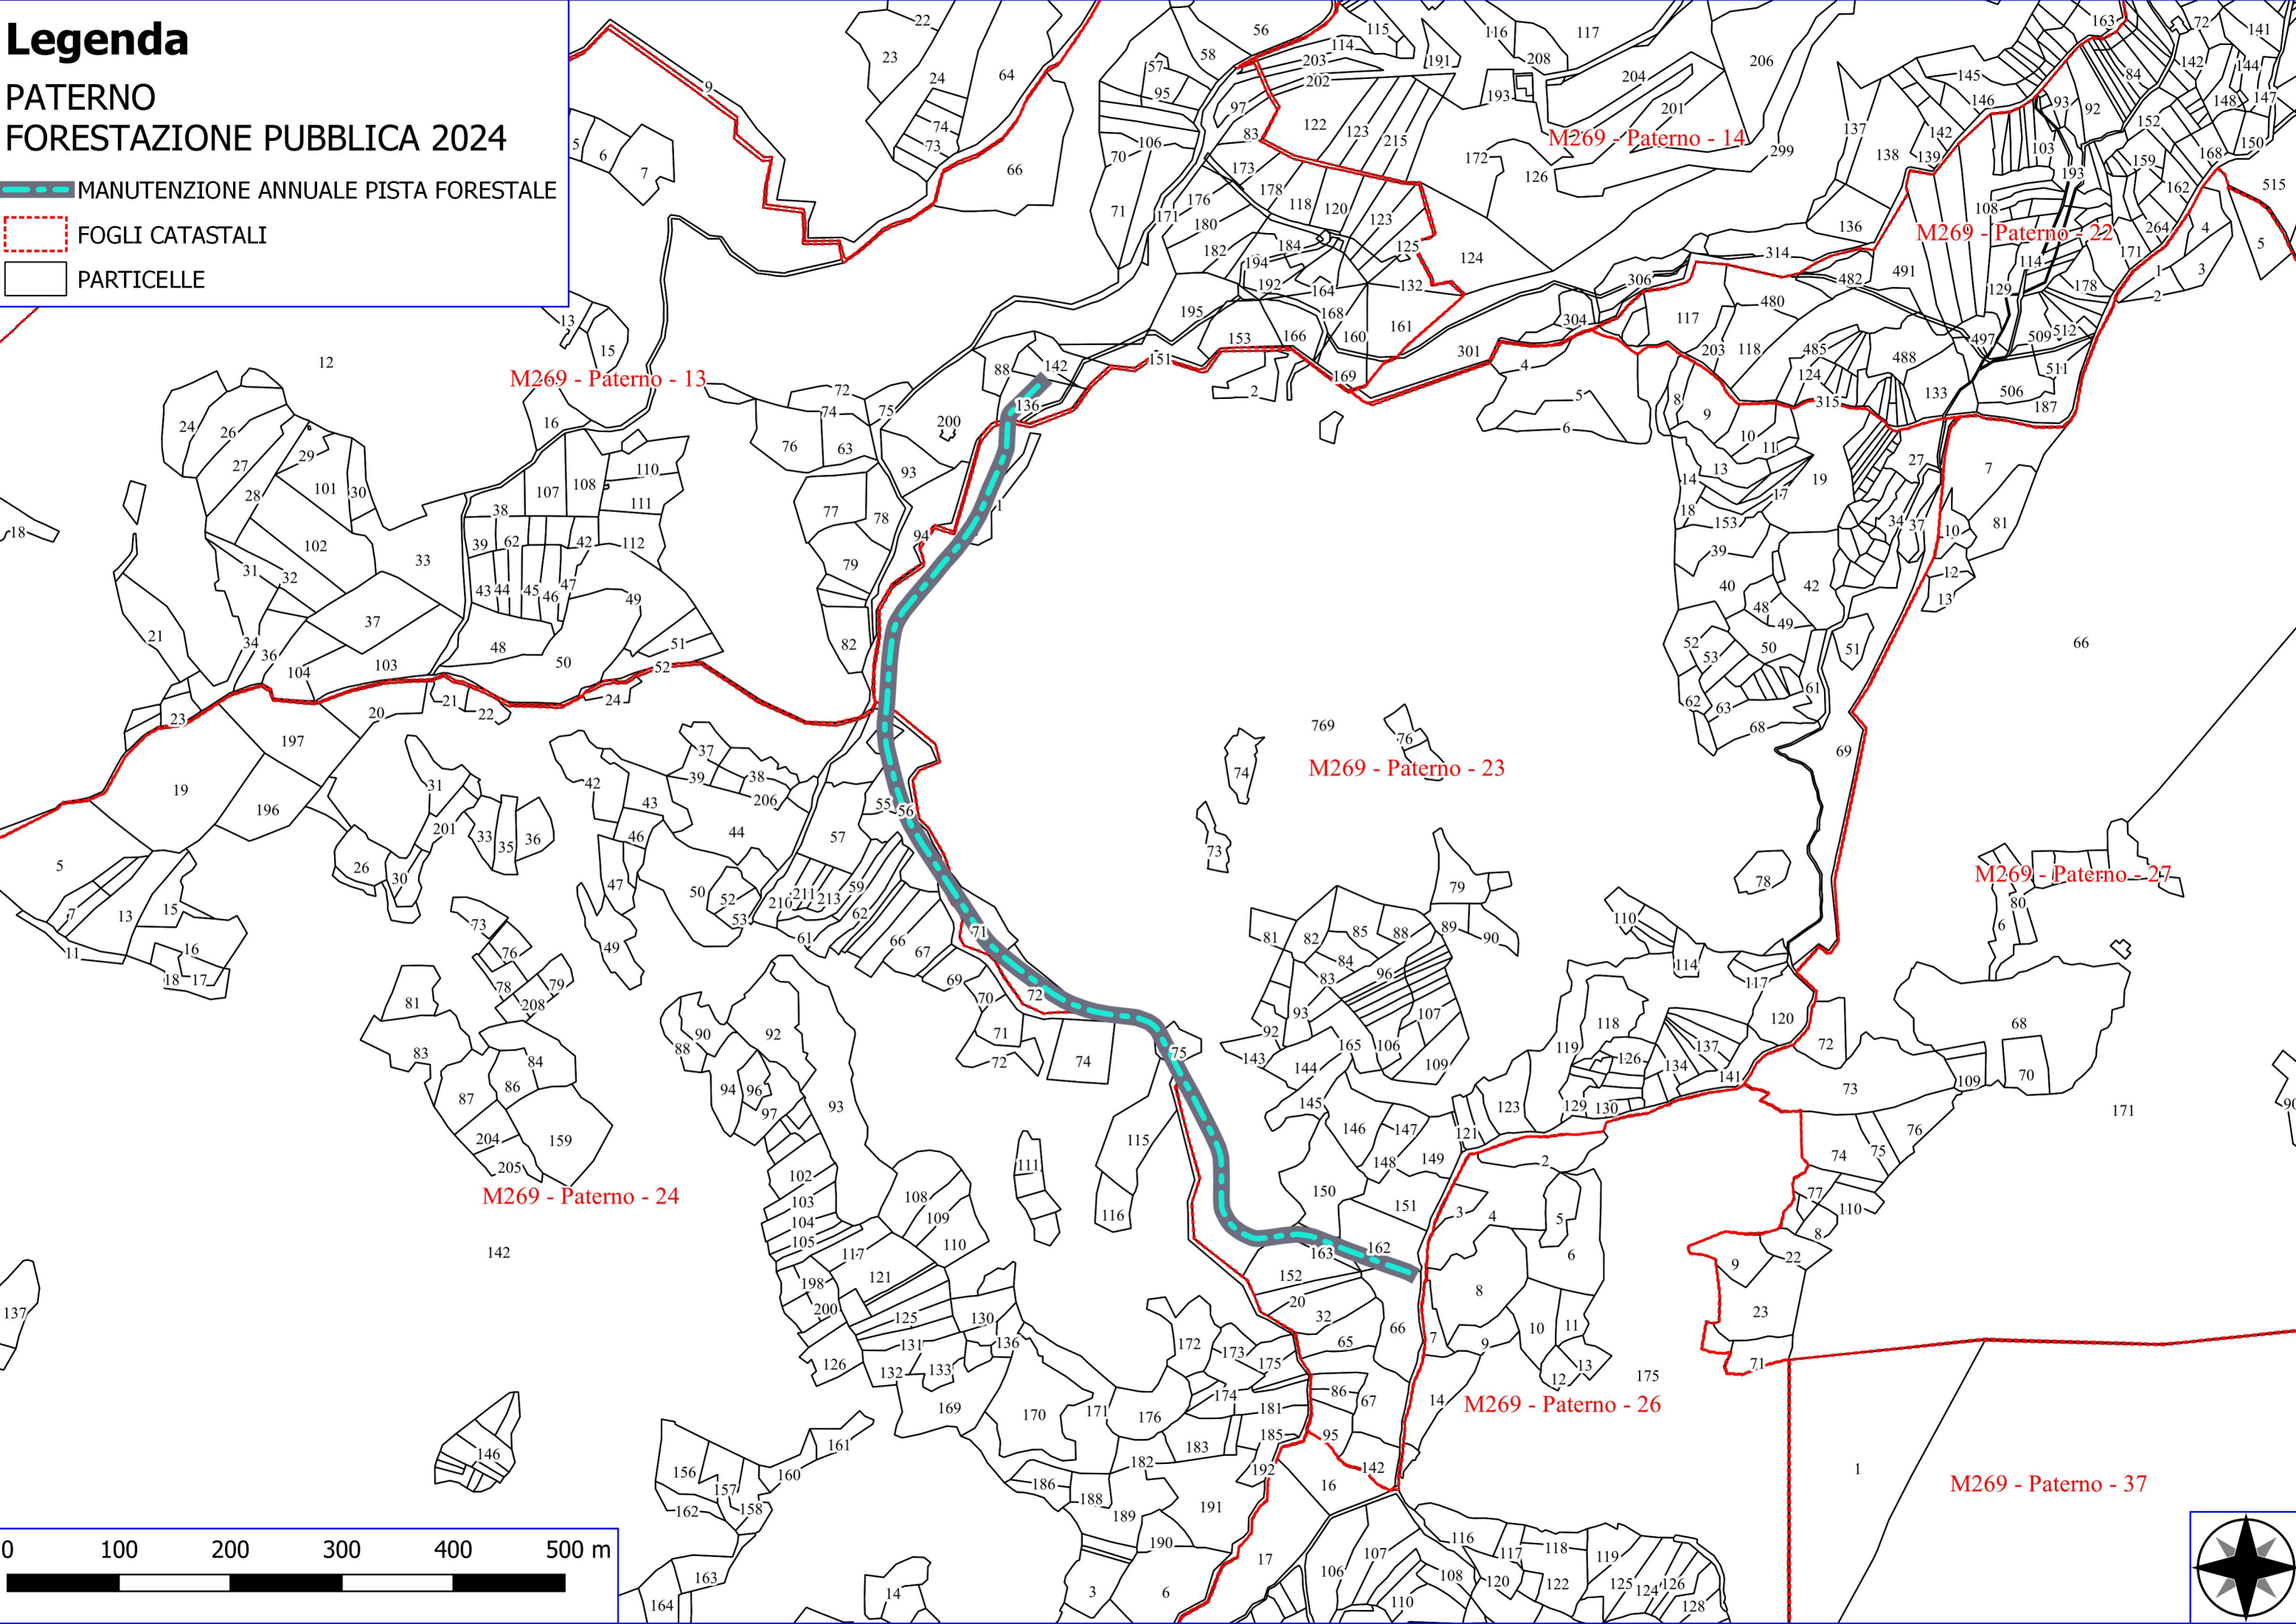

Legenda

PATERNO FORESTAZIONE PUBBLICA 2024

- MANUTENZIONE ANNUALE PISTA FORESTALE
- FOGLI CATASTALI
- PARTICELLE