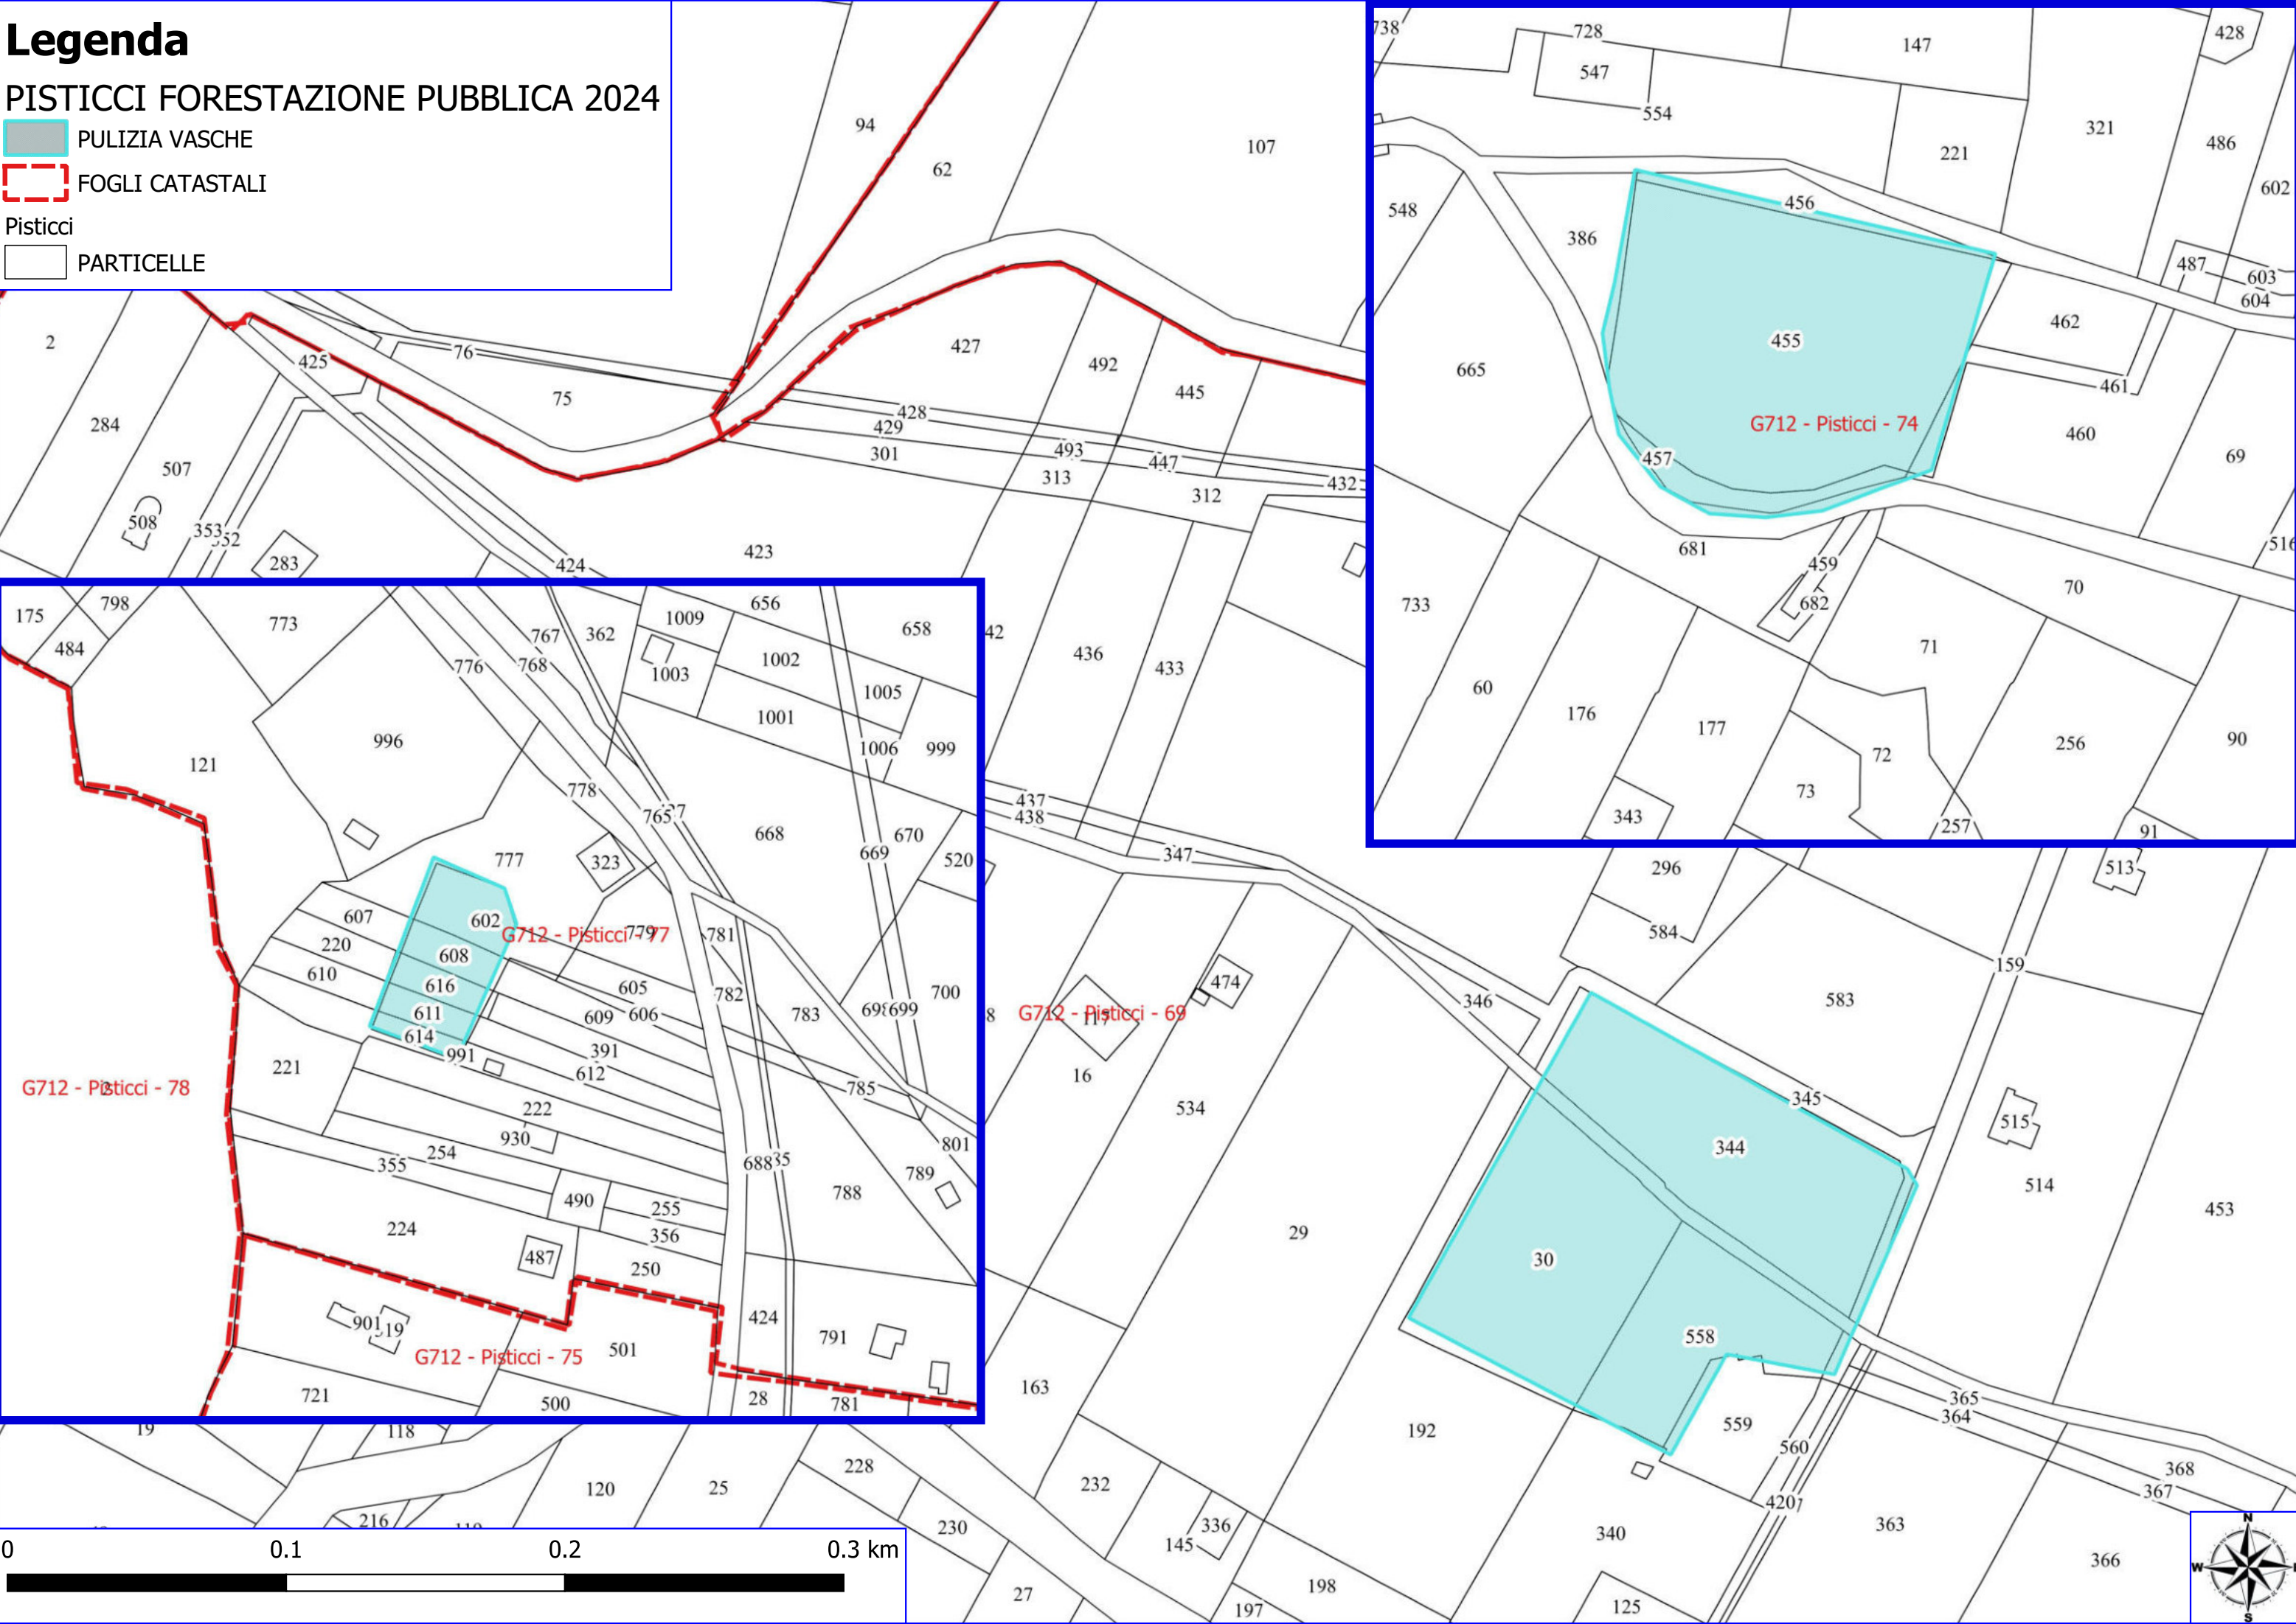

Legenda

PISTICCI FORESTAZIONE PUBBLICA 2024

 DECESPUGLIAMENTO SCARPATE STRADALI

ORTOFOTO

0 0.2 0.4 0.6 0.8 1 km

Legenda

PISTICCI FORESTAZIONE PUBBLICA 2024

 DECESPUGLIAMENTO SCARPATE STRADALI