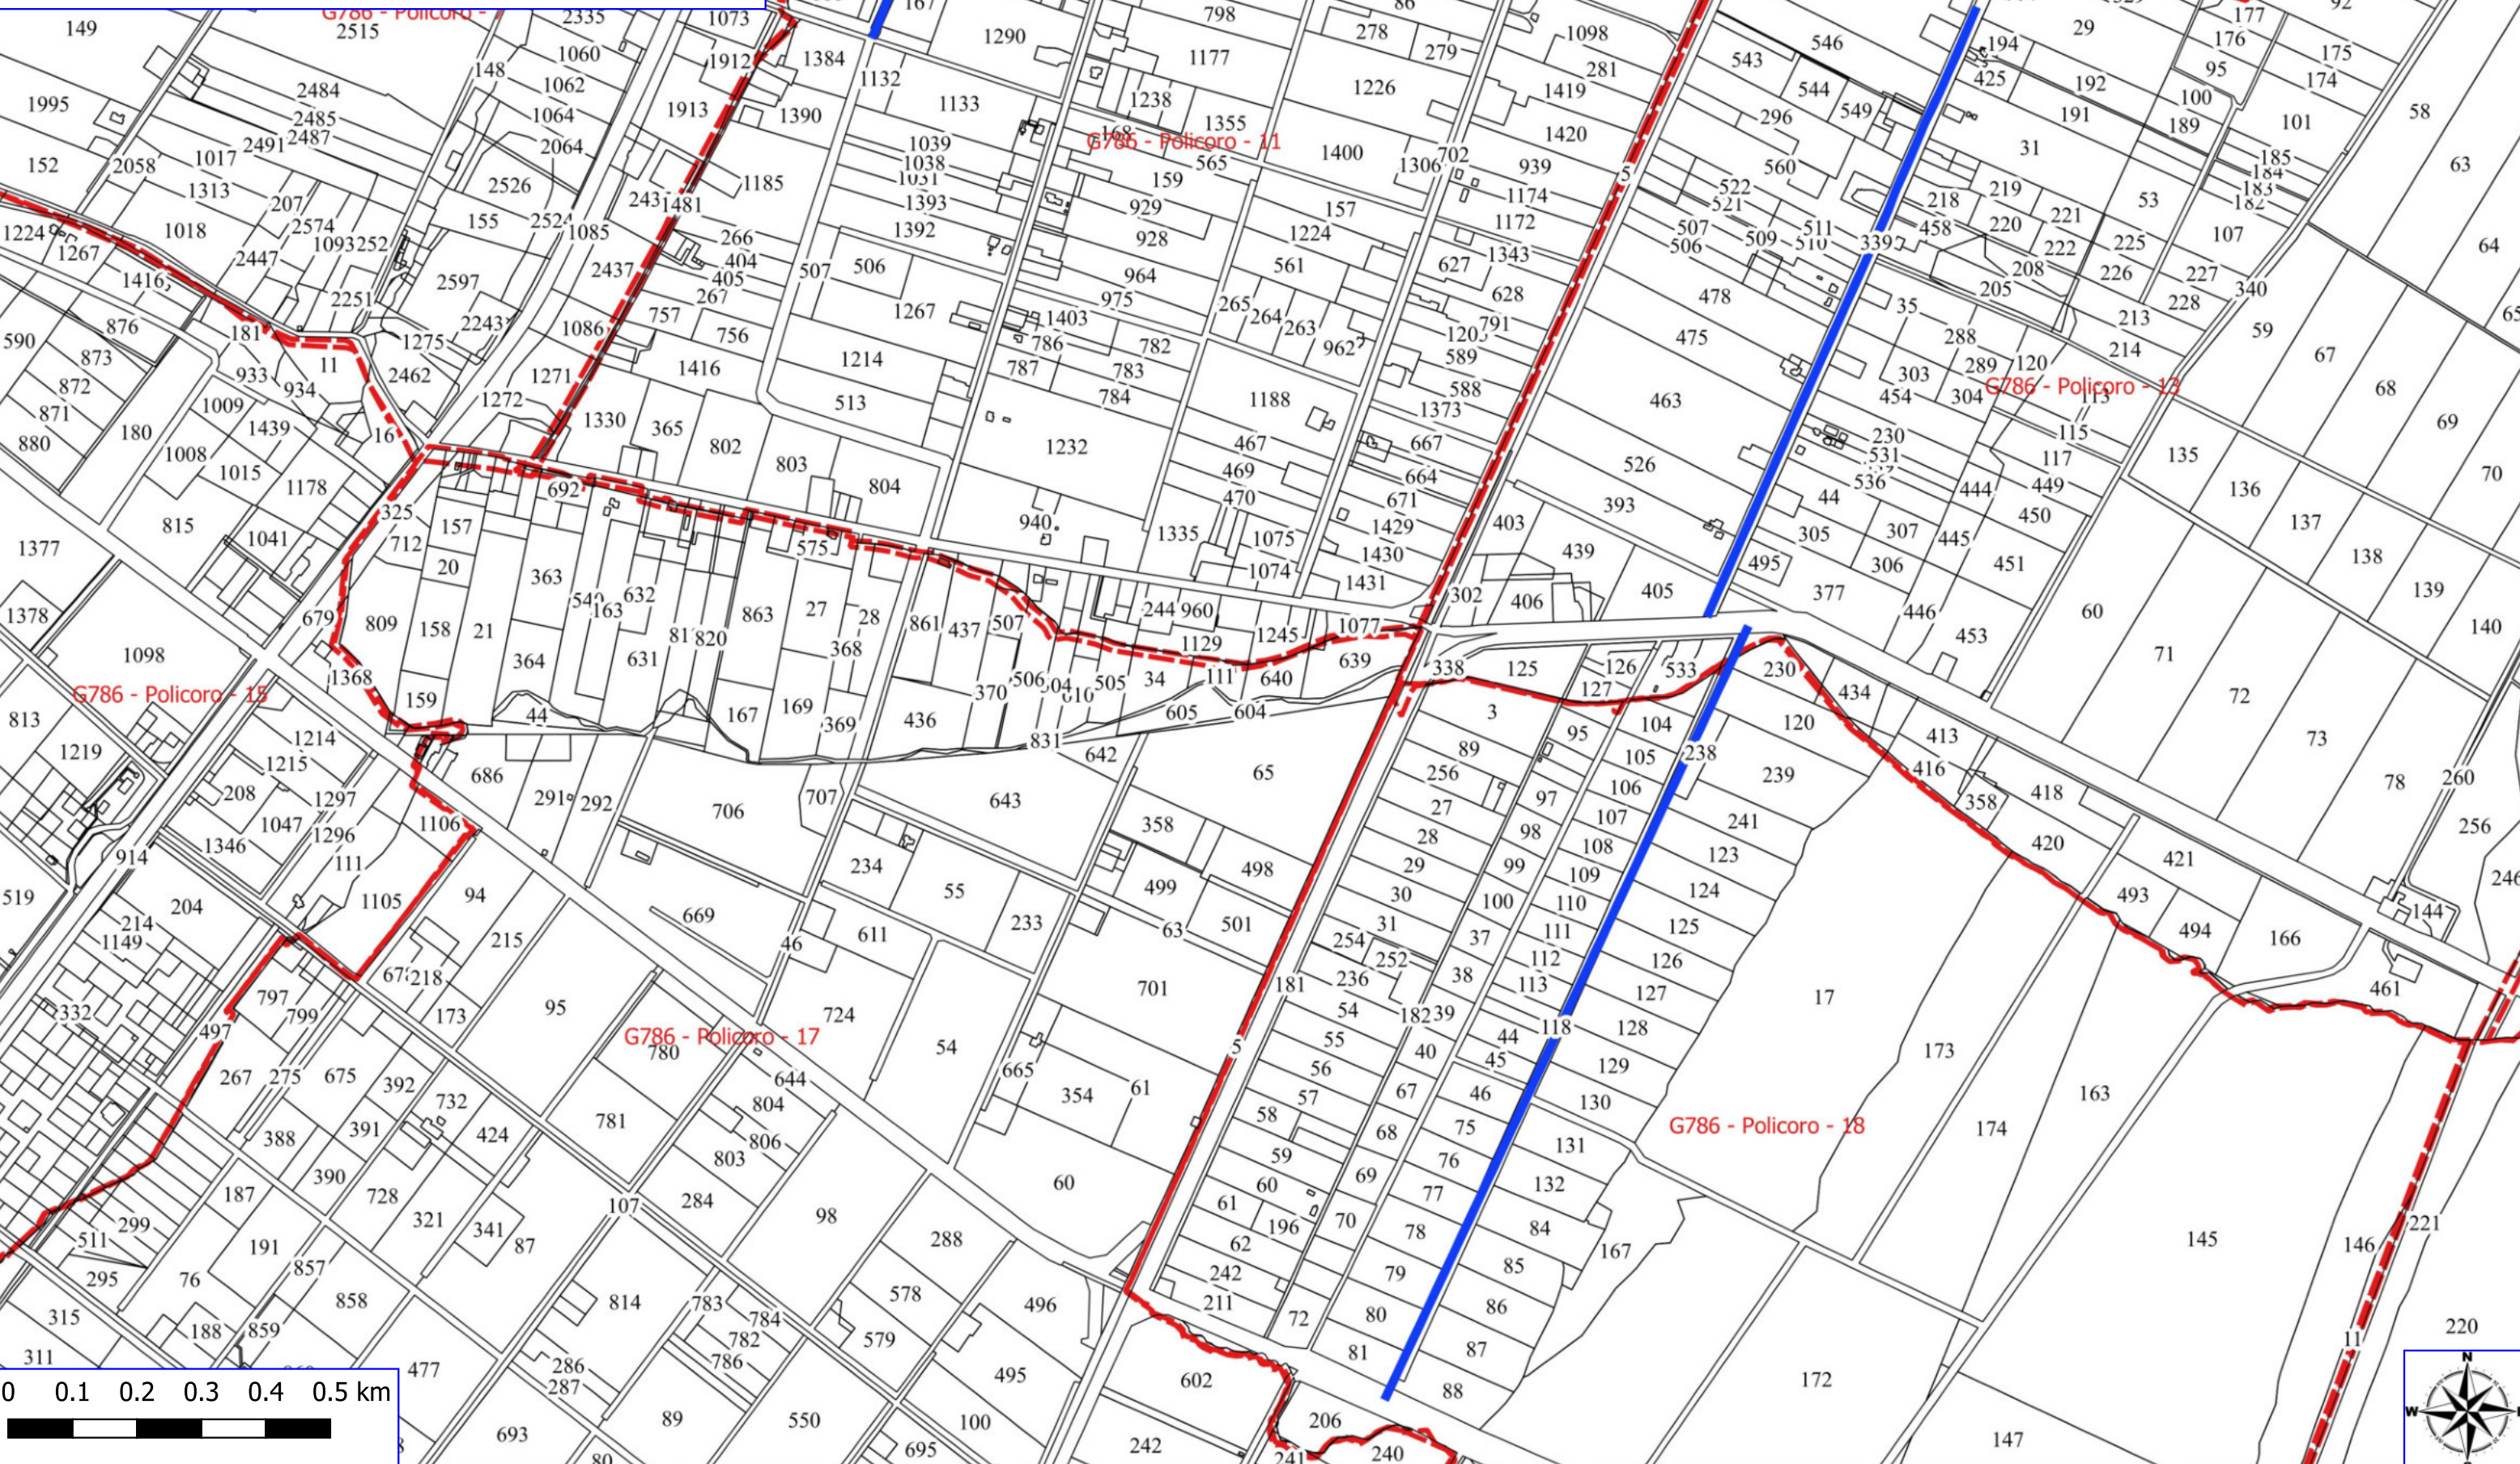

Legenda

POLICORO FORESTAZIONE PUBBLICA 2024

DECESPUGLIAMENTO ASTE FLUVIALI

FOGLI CATASTALI

Policoro
 PARTICELLE