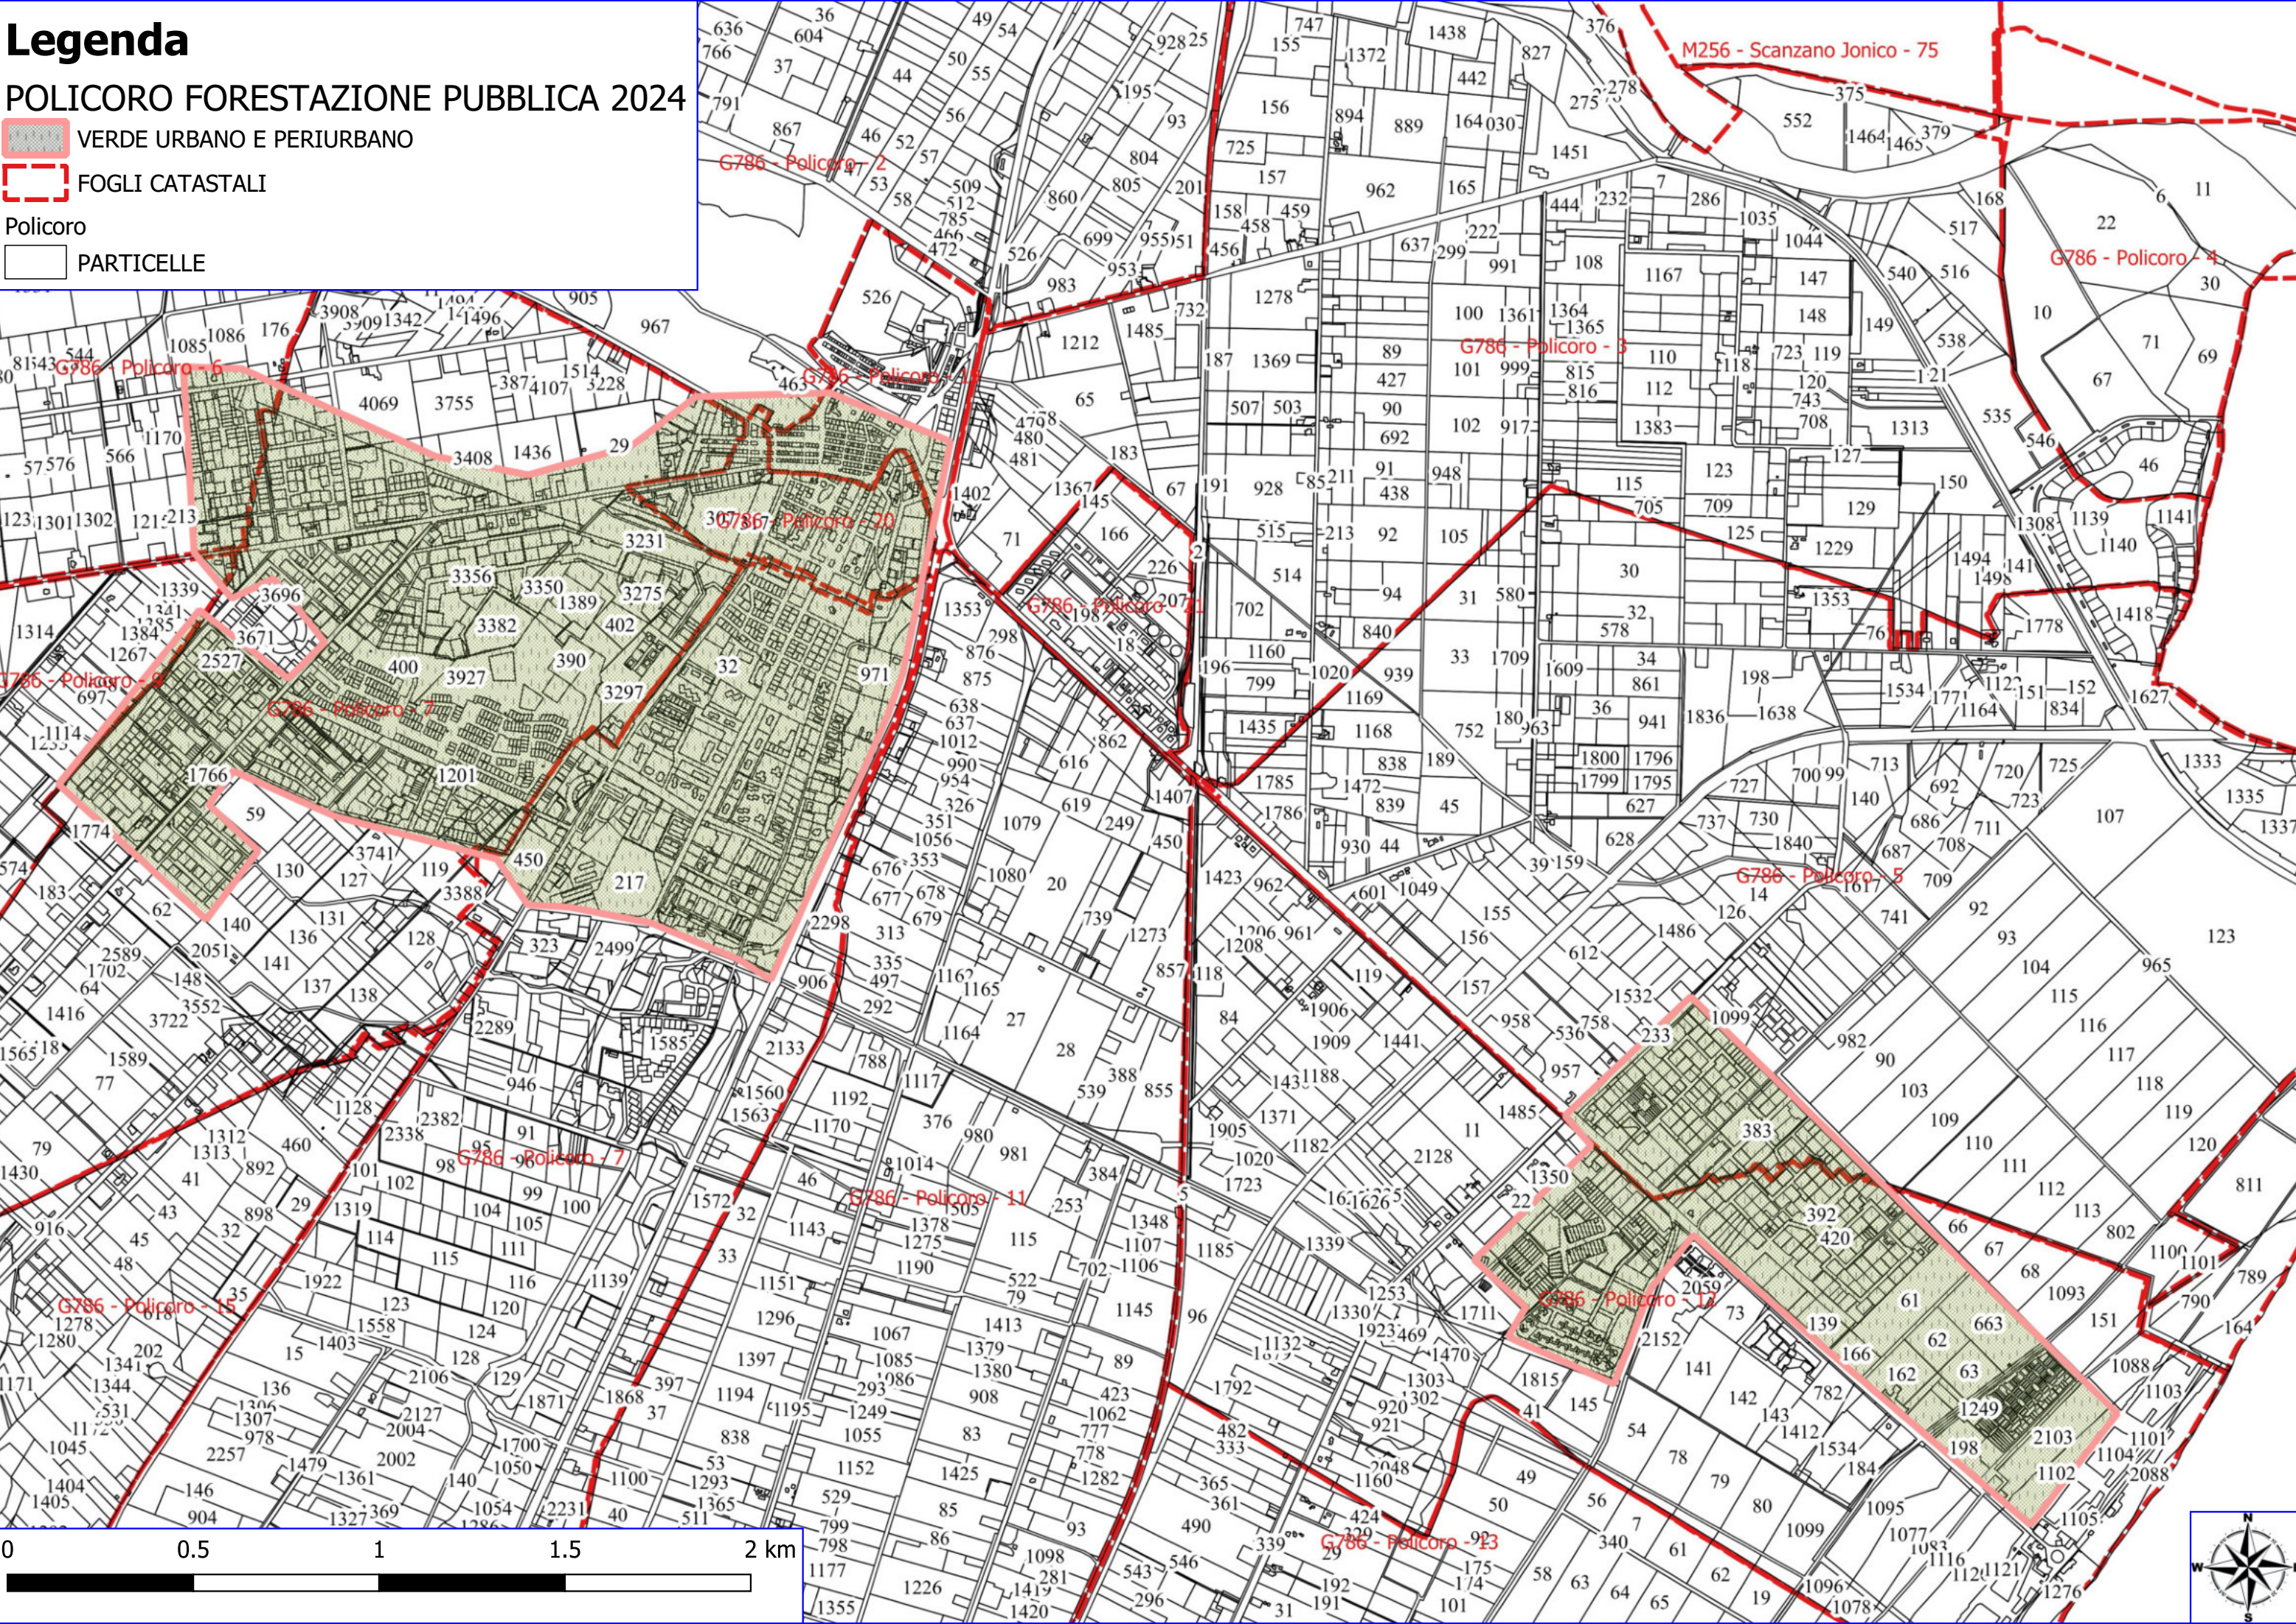

Legenda

POLICORO FORESTAZIONE PUBBLICA 2024

 VERDE URBANO E PERIURBANO

 FOGLI CATASTALI

Policoro
 PARTICELLE

Legenda

POLICORO FORESTAZIONE PUBBLICA 2024

 MANUTENZIONE DI VIALE TAGLIAFUOCO

FOGLI CATASTALI

Policoro
PARTICELLE

M256 - Scanzano Jonico - 76

L477 - Tursi - 66

G786 - Policoro - 6

G786 - Policoro - 5

G786 - Policoro - 8

0 0.1 0.2 0.3 0.4 0.5 km