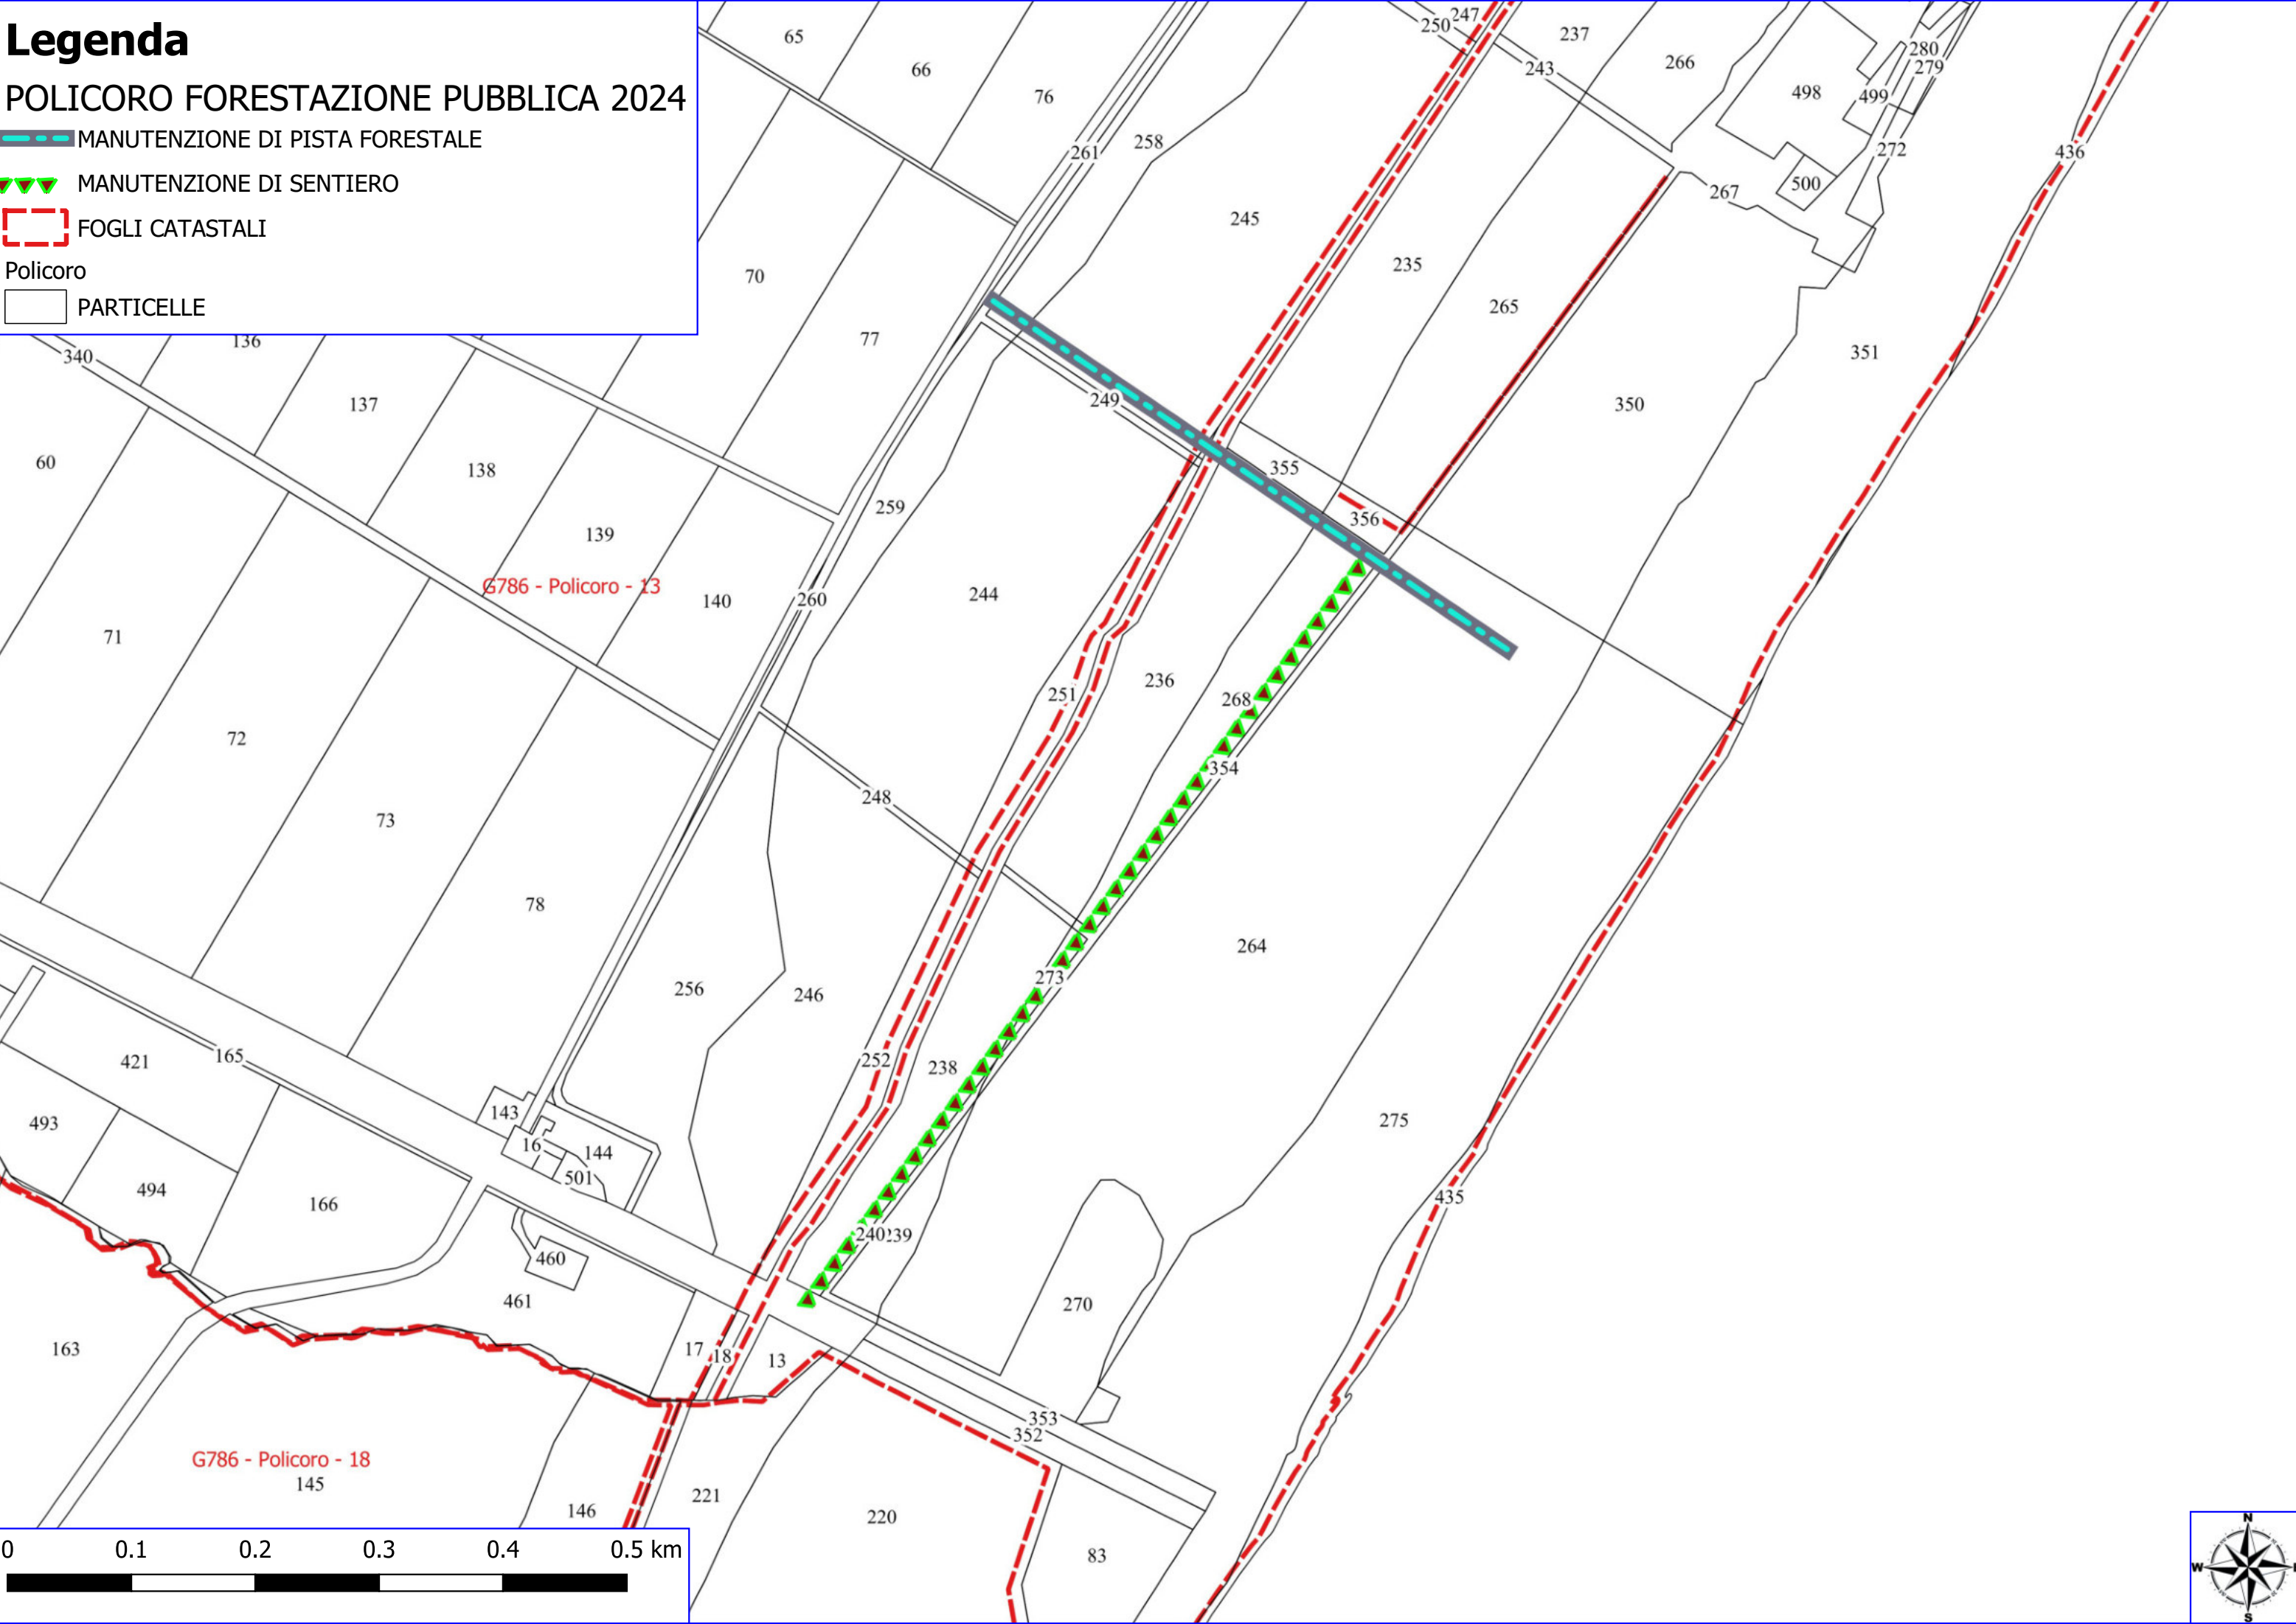

Legenda

POLICORO FORESTAZIONE PUBBLICA 2024

MANUTENZIONE DI PISTA FORESTALE

MANUTENZIONE DI SENTIERO

FOGLI CATASTALI

Policoro
 PARTICELLE