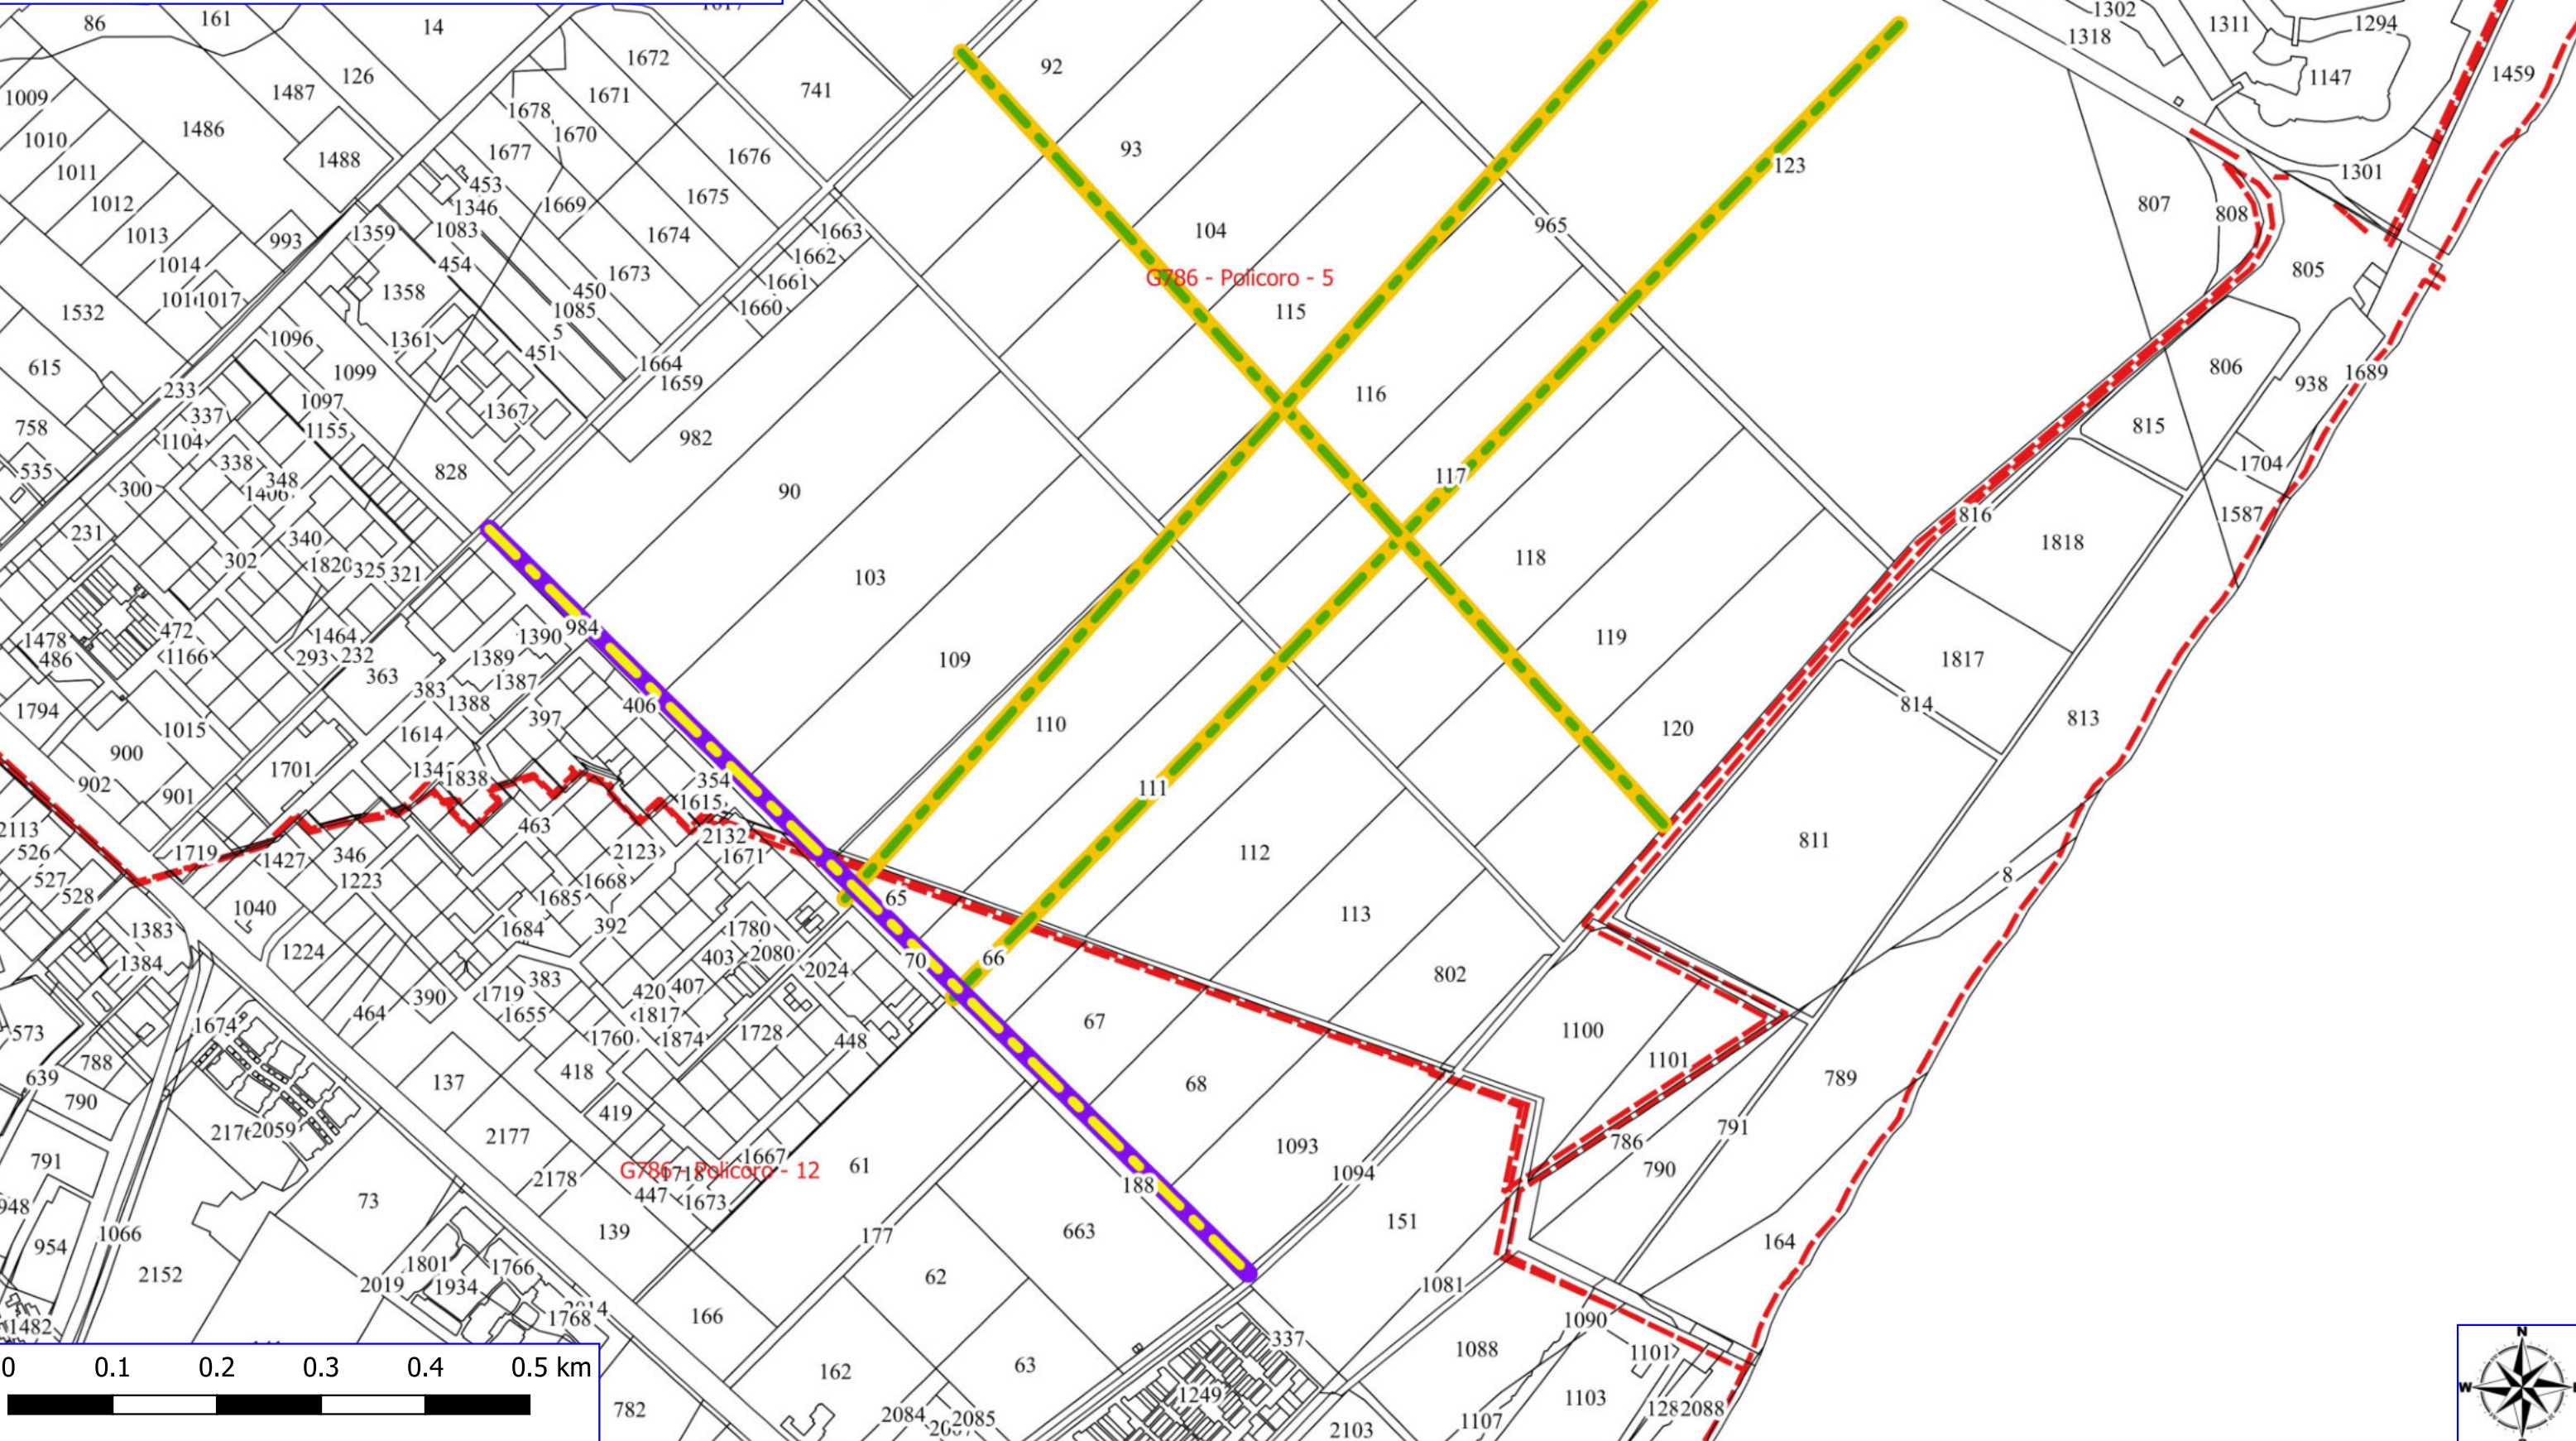

Legenda

POLICORO FORESTAZIONE PUBBLICA 2024

 VERDE URBANO E PERIURBANO

 FOGLI CATASTALI

Policoro
 PARTICELLE

Legenda

POLICORO FORESTAZIONE PUBBLICA 2024

 MANUTENZIONE DI VIALE TAGLIAFUOCO

 REALIZZAZIONE DI VIALE TAGLIAFUOCO

 FOGLI CATASTALI

Policoro
 PARTICELLE

Legenda

POLICORO FORESTAZIONE PUBBLICA 2024

MANUTENZIONE DI PISTA FORESTALE

MANUTENZIONE DI STRADA FORESTALE

FOGLI CATASTALI

Policoro

PARTICELLE

G786 - Policoro - 5

G786 - Policoro - 12

0 0.1 0.2 0.3 0.4 0.5 km

Legenda

POLICORO FORESTAZIONE PUBBLICA 2024

 MANUTENZIONE DI PISTA FORESTALE

FOGLI CATASTALI

Policoro
PARTICELLE

M256 - Scanzano Jonico - 76

L477 - Tursi - 66

G786 - Policoro - 6

G786 - Policoro - 5

G786 - Policoro - 8

0 0.1 0.2 0.3 0.4 0.5 km