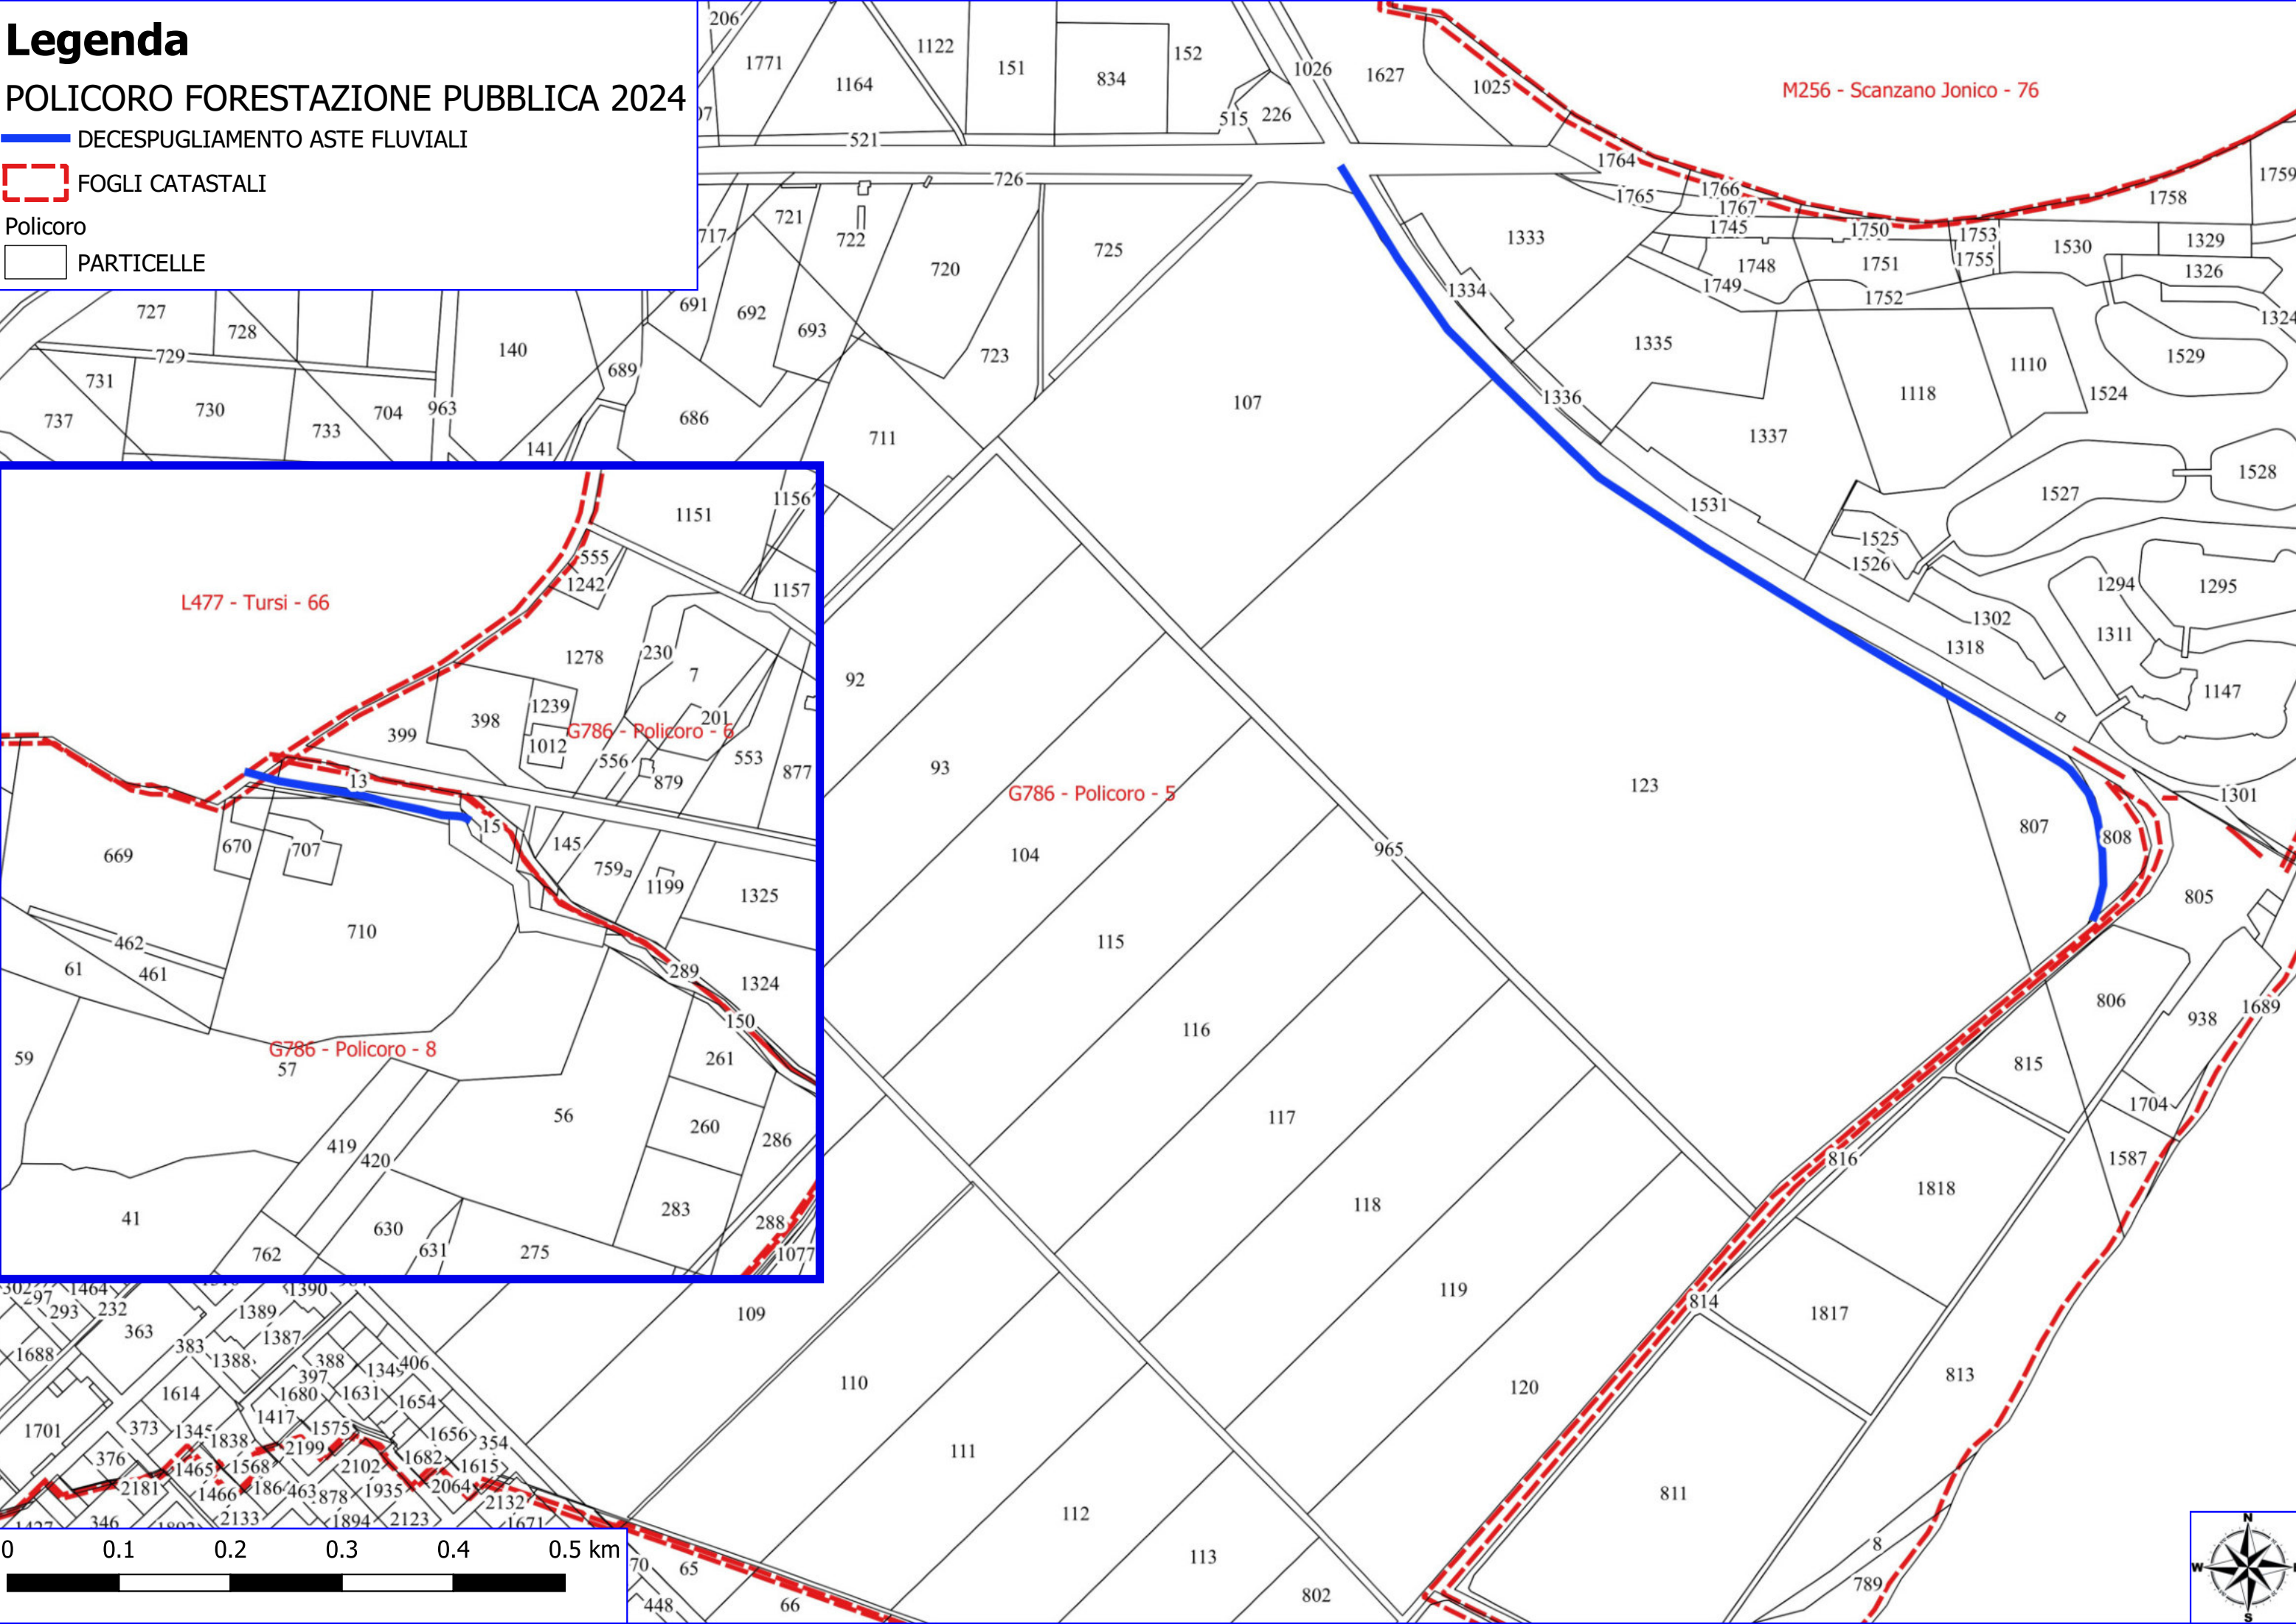

FOGLI CATASTALI

Policoro
PARTICELLE

M256 - Scanzano Jonico - 76

L477 - Tursi - 66

G786 - Policoro - 6

G786 - Policoro - 5

G786 - Policoro - 8

0 0.1 0.2 0.3 0.4 0.5 km