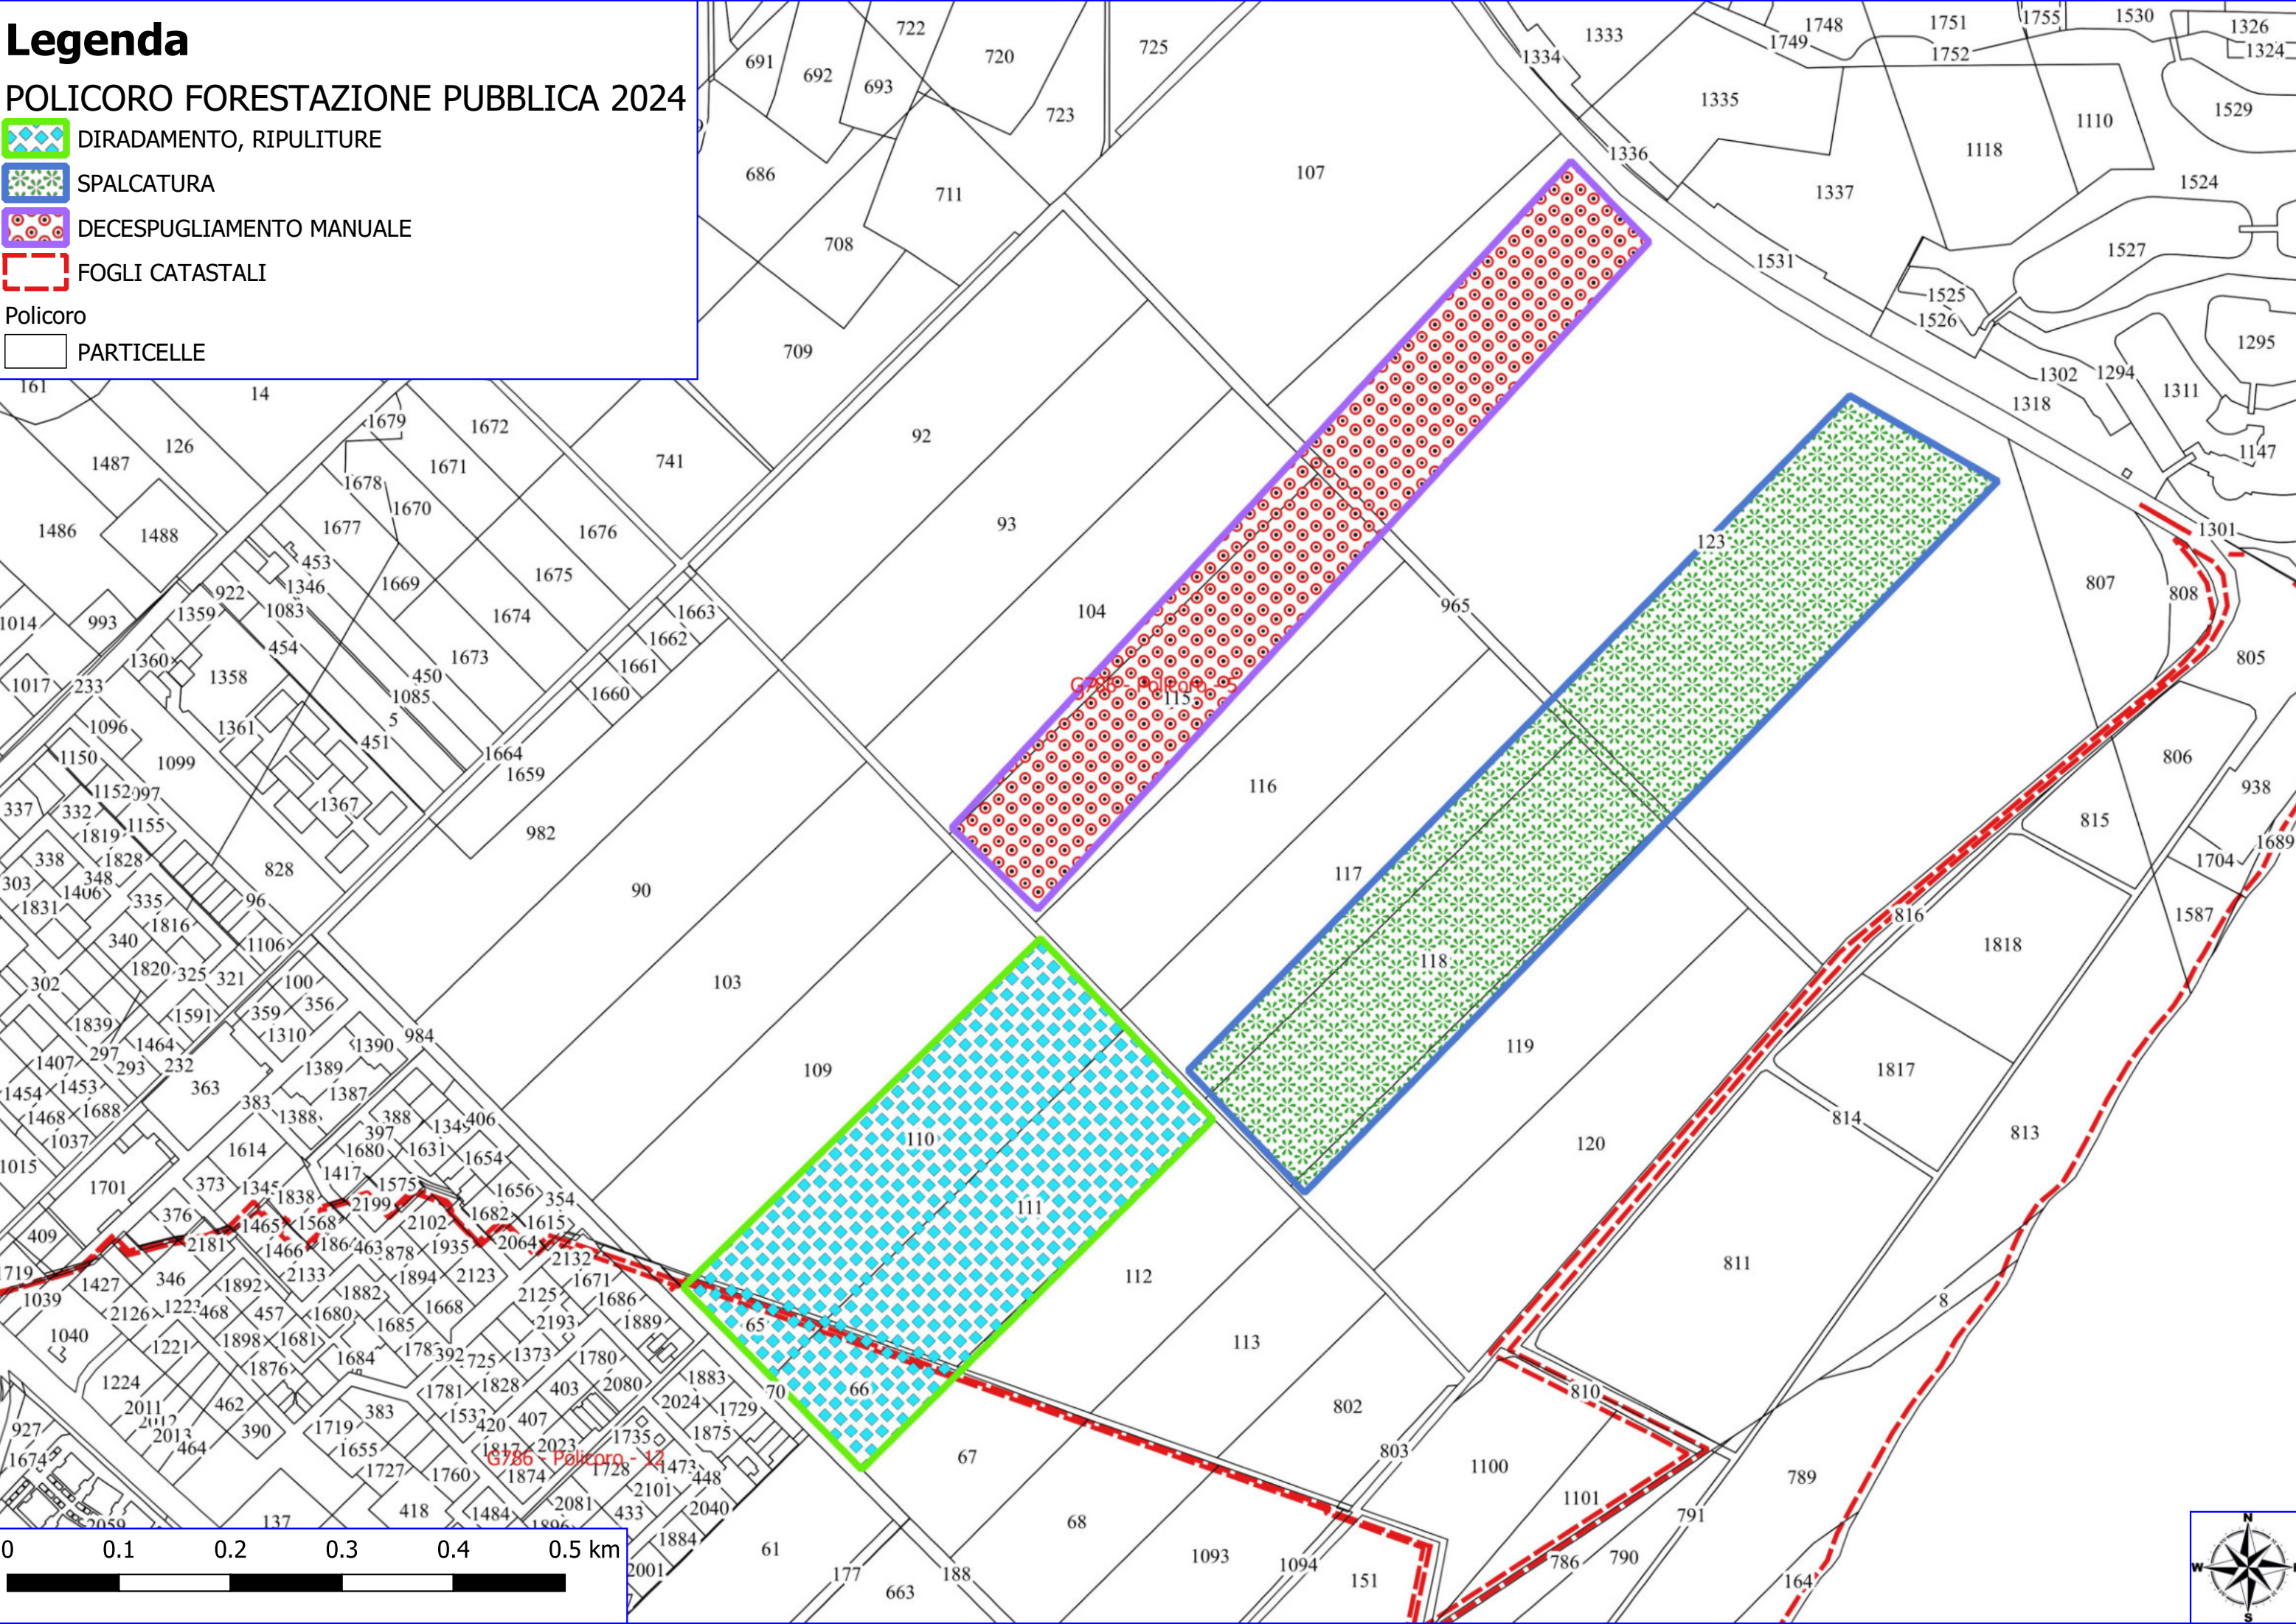

Legenda

POLICORO FORESTAZIONE PUBBLICA 2024

- DIRADAMENTO, RIPULITURE
- SPALCATURA
- DECESPUGLIAMENTO MANUALE
- FOGLI CATASTALI
- **Policoro**
- PARTICELLE