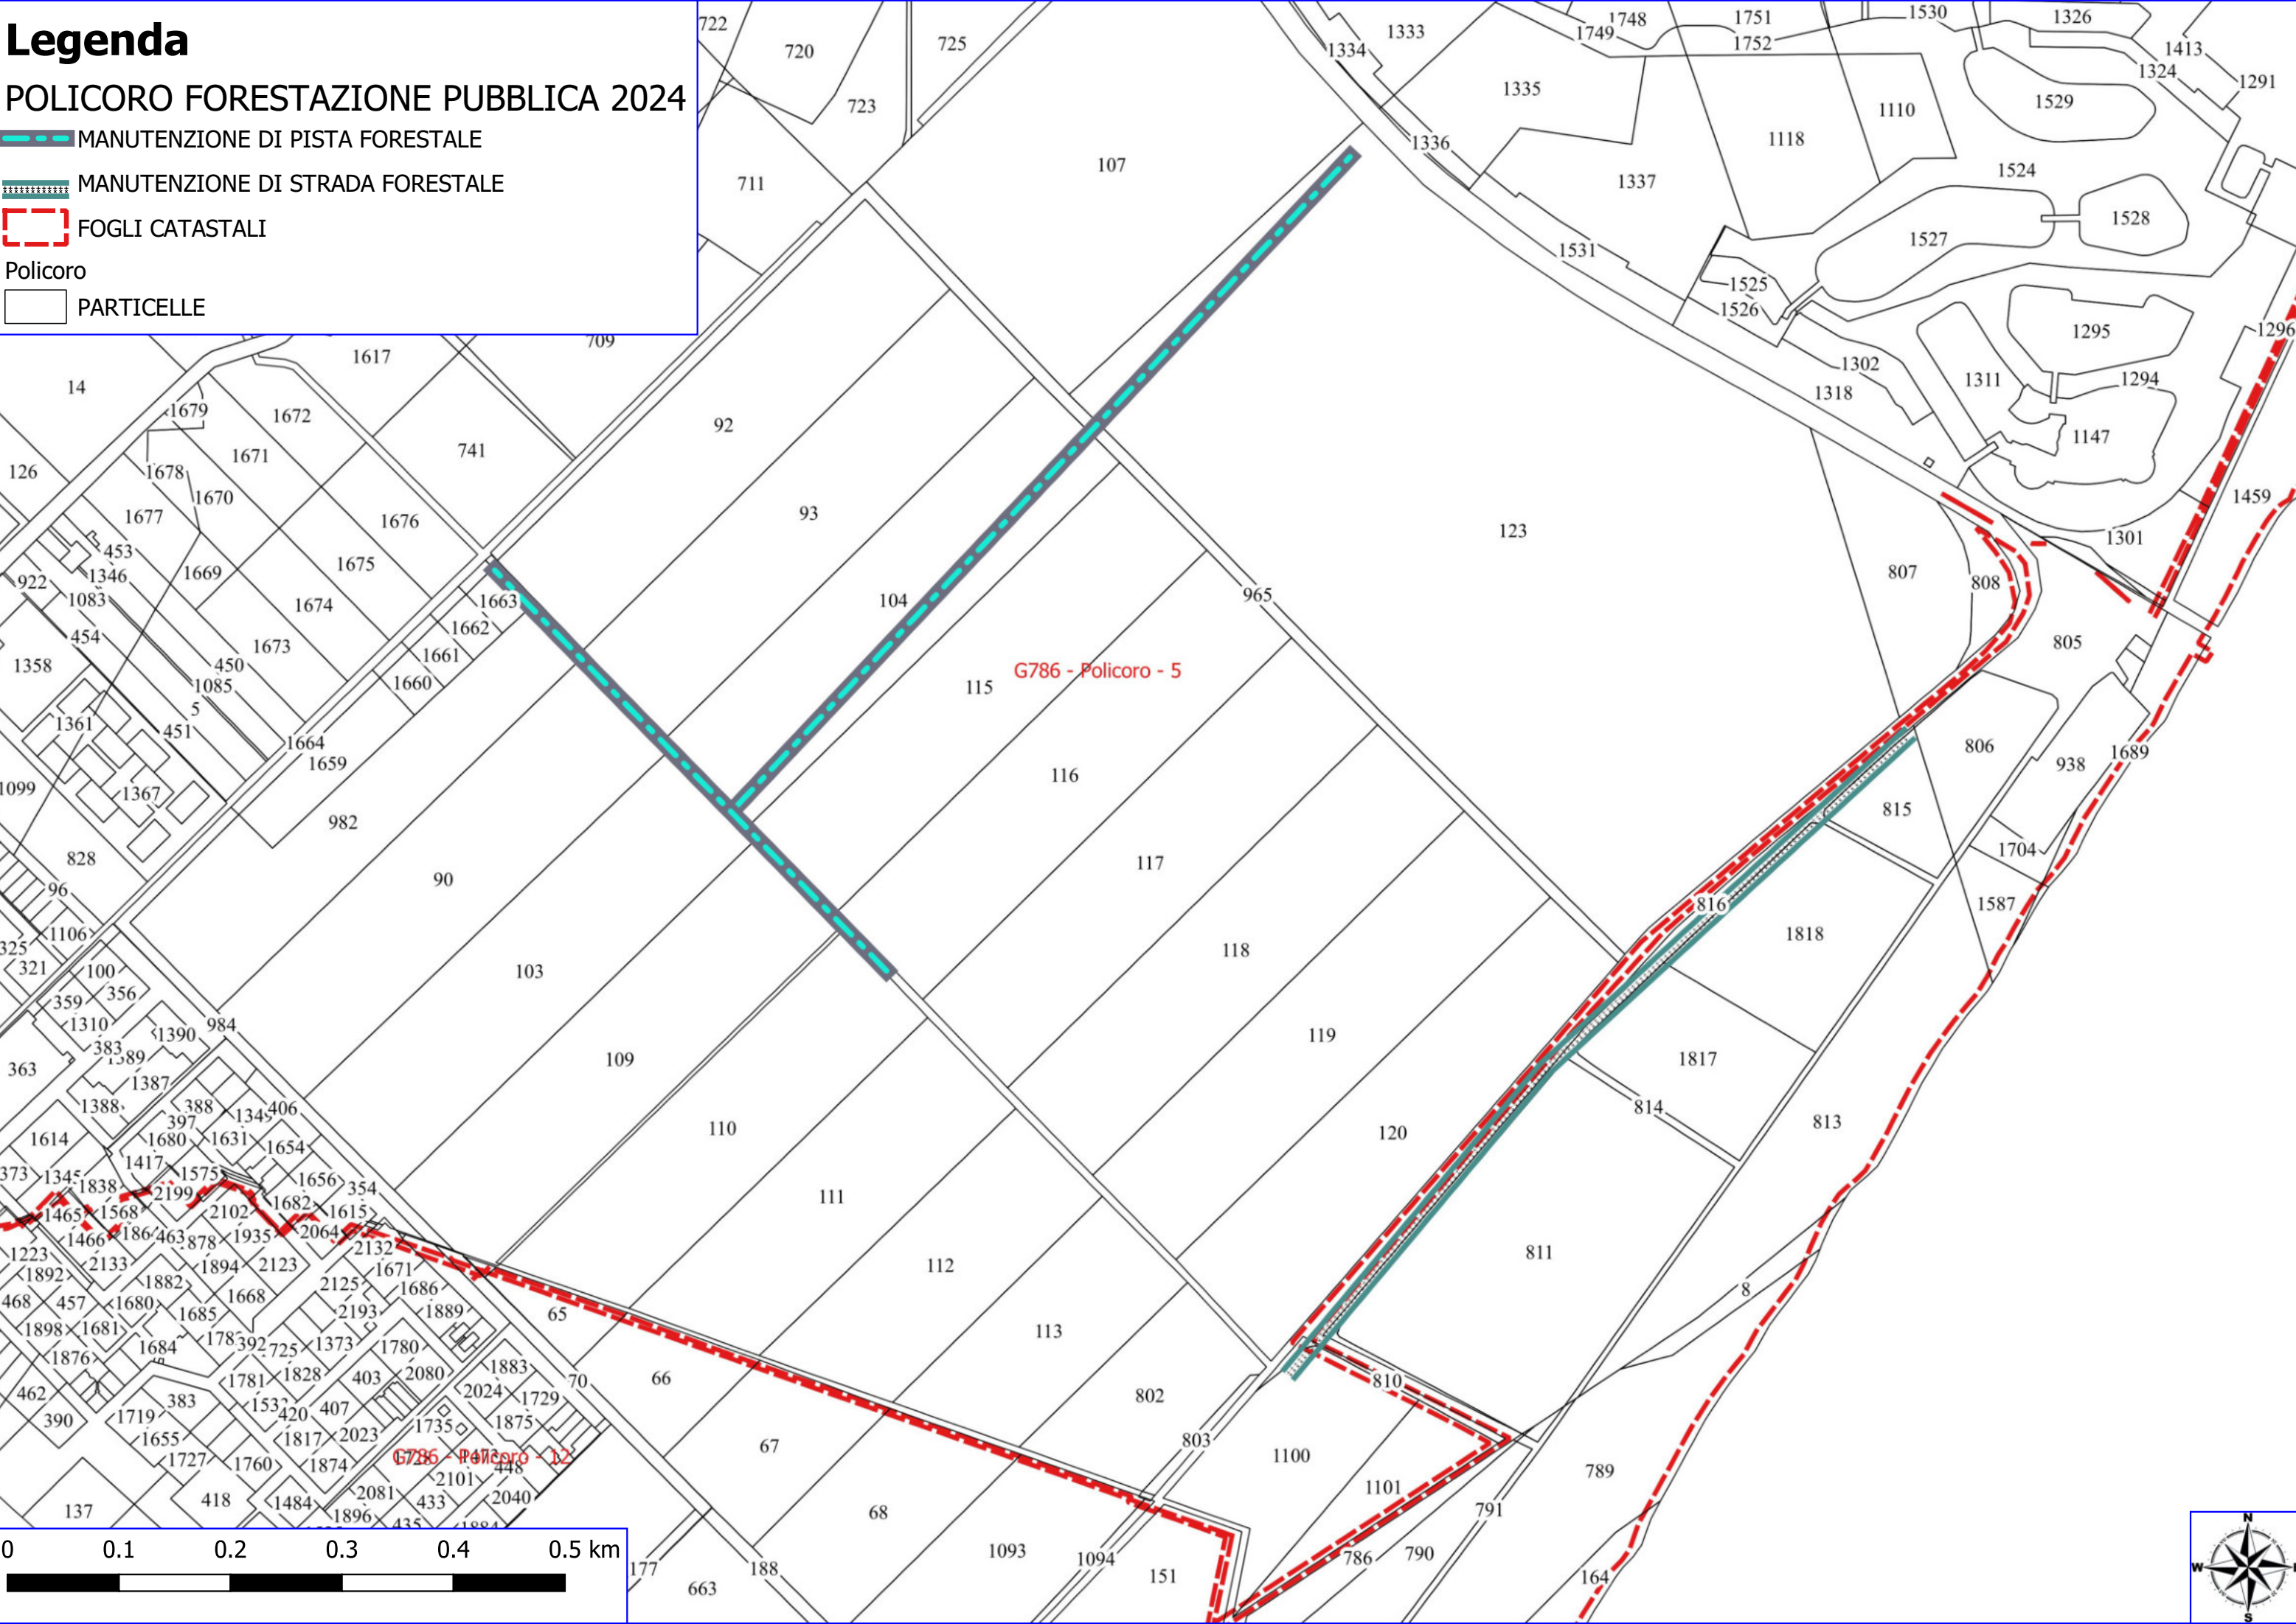

Policoro

PARTICELLE

G786 - Policoro - 5

G786 - Policoro - 12

0 0.1 0.2 0.3 0.4 0.5 km

Legenda

POLICORO FORESTAZIONE PUBBLICA 2024

 MANUTENZIONE DI PISTA FORESTALE

FOGLI CATASTALI

Policoro
PARTICELLE

M256 - Scanzano Jonico - 76

L477 - Tursi - 66

G786 - Policoro - 6

G786 - Policoro - 5

G786 - Policoro - 8

0 0.1 0.2 0.3 0.4 0.5 km