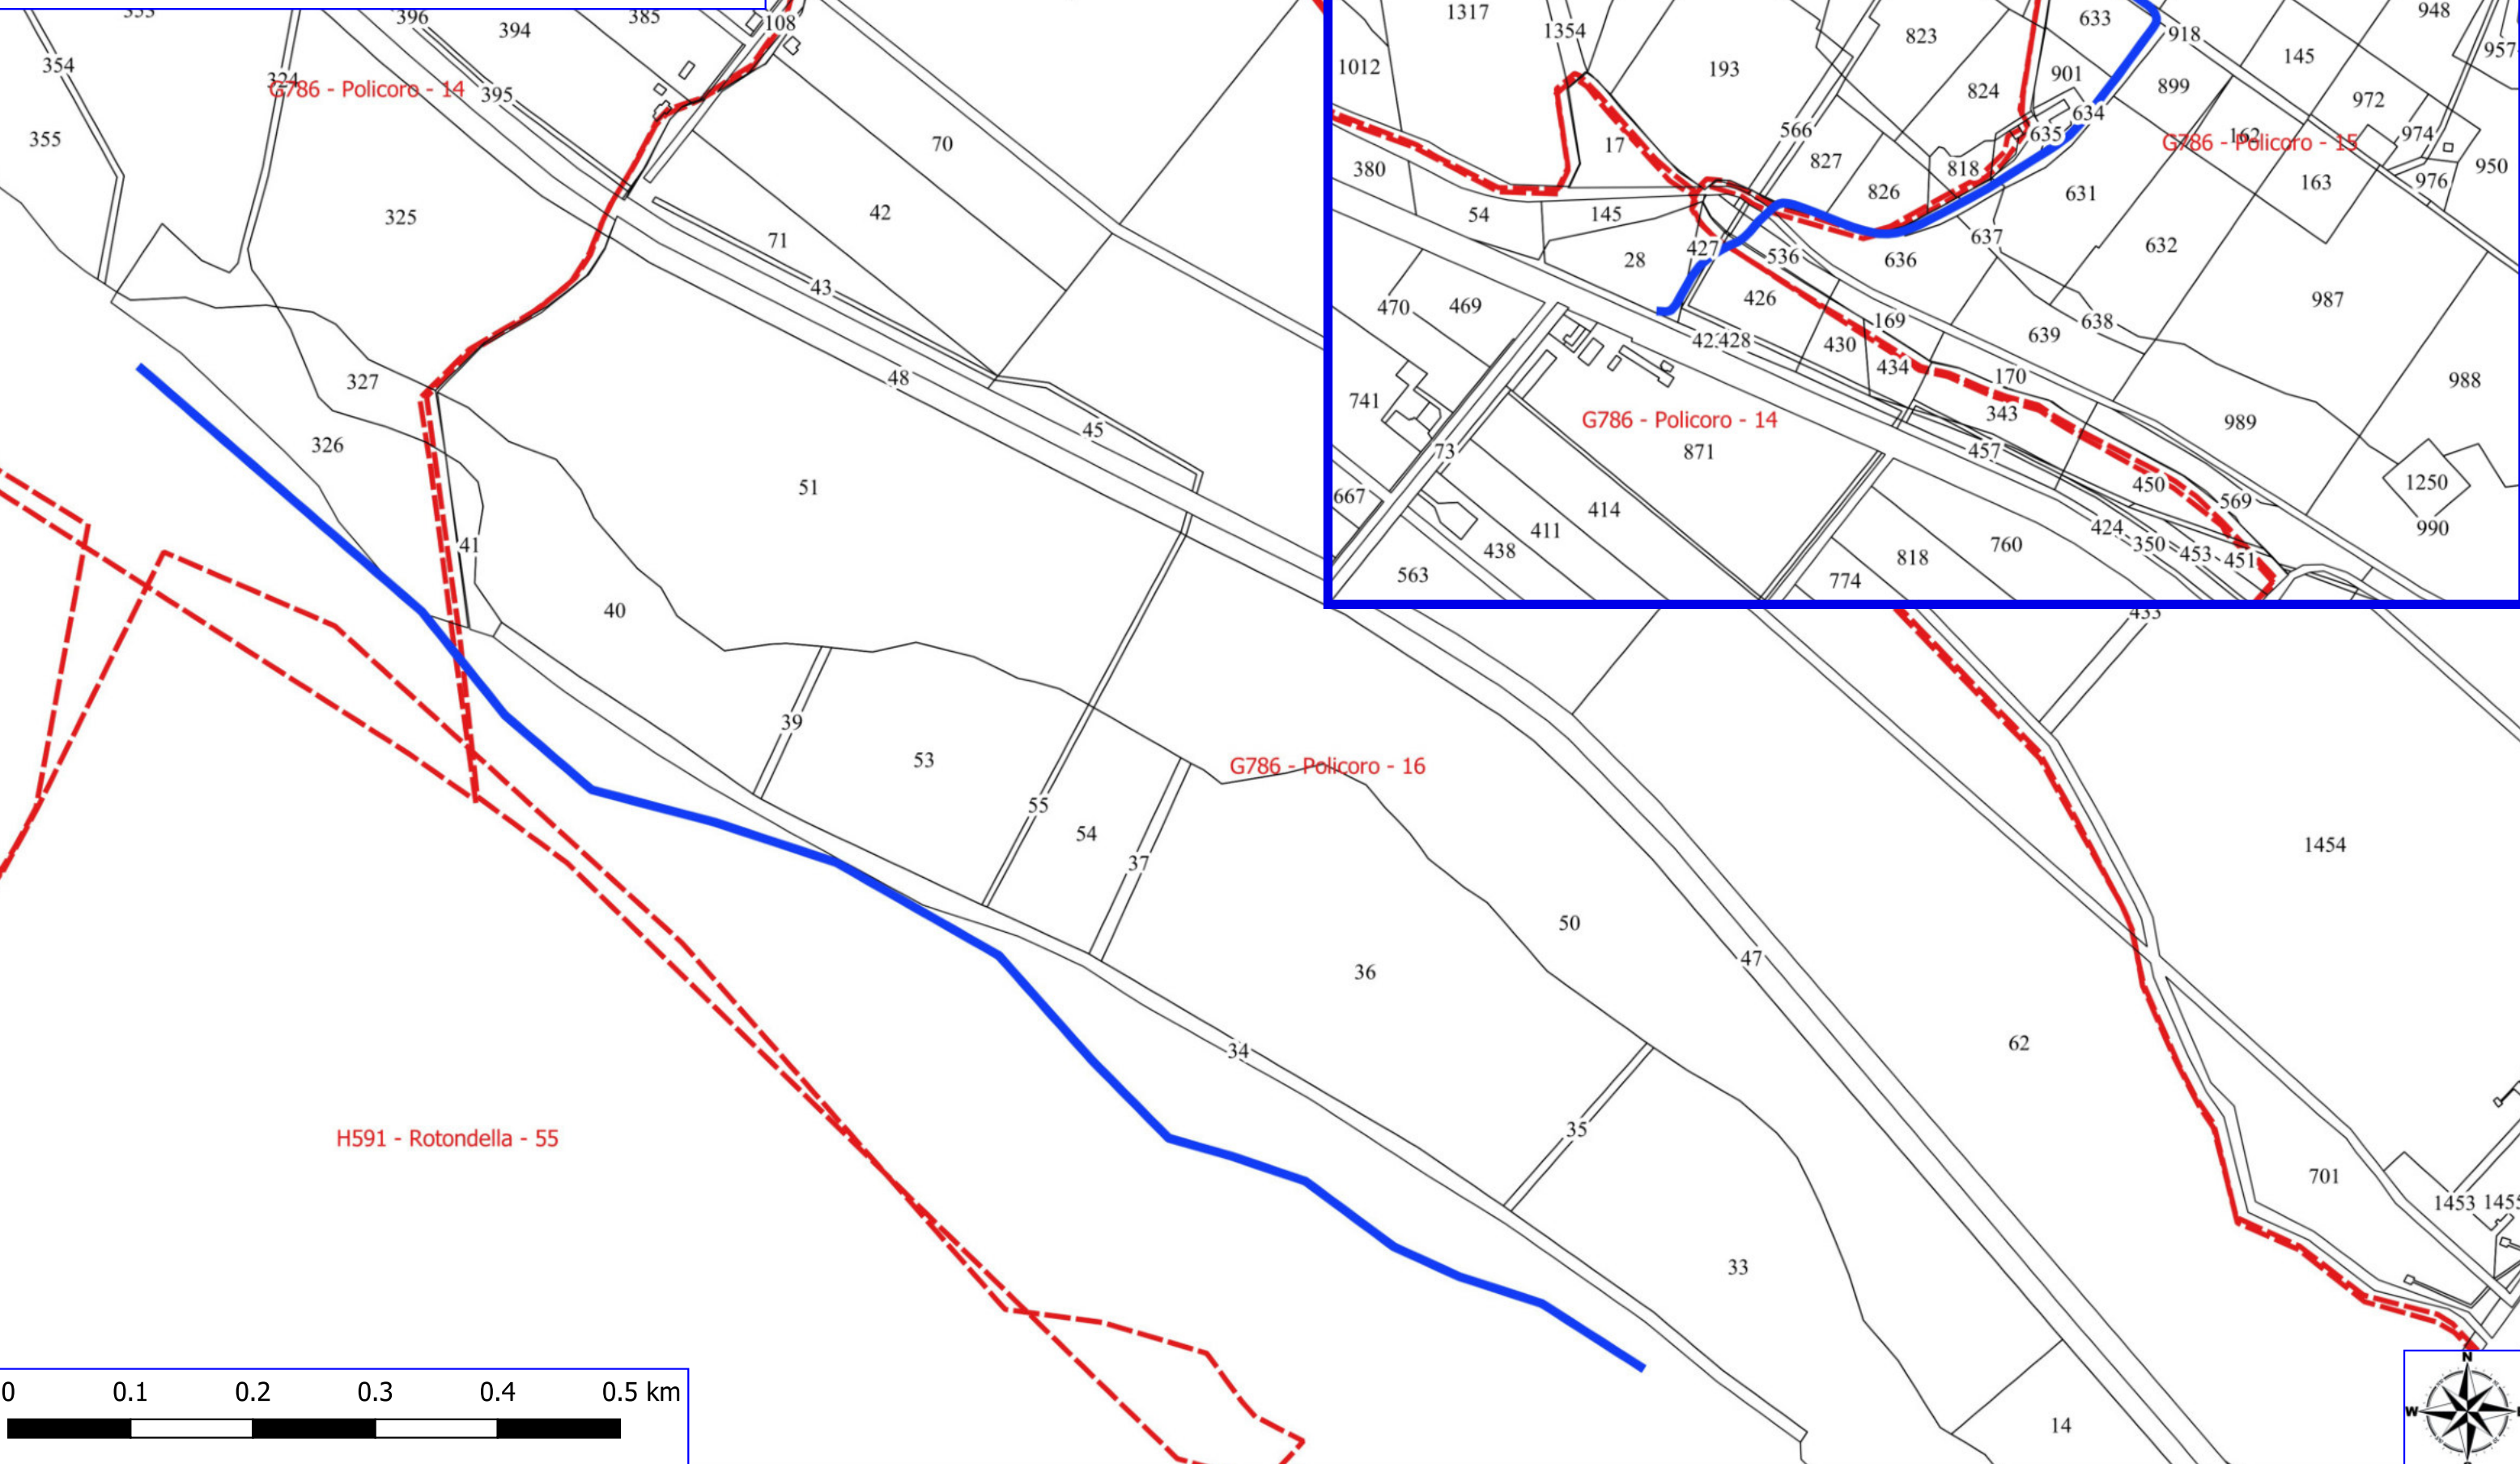

Legenda

POLICORO FORESTAZIONE PUBBLICA 2024

DECESPUGLIAMENTO ASTE FLUVIALI

FOGLI CATASTALI

Policoro
 PARTICELLE