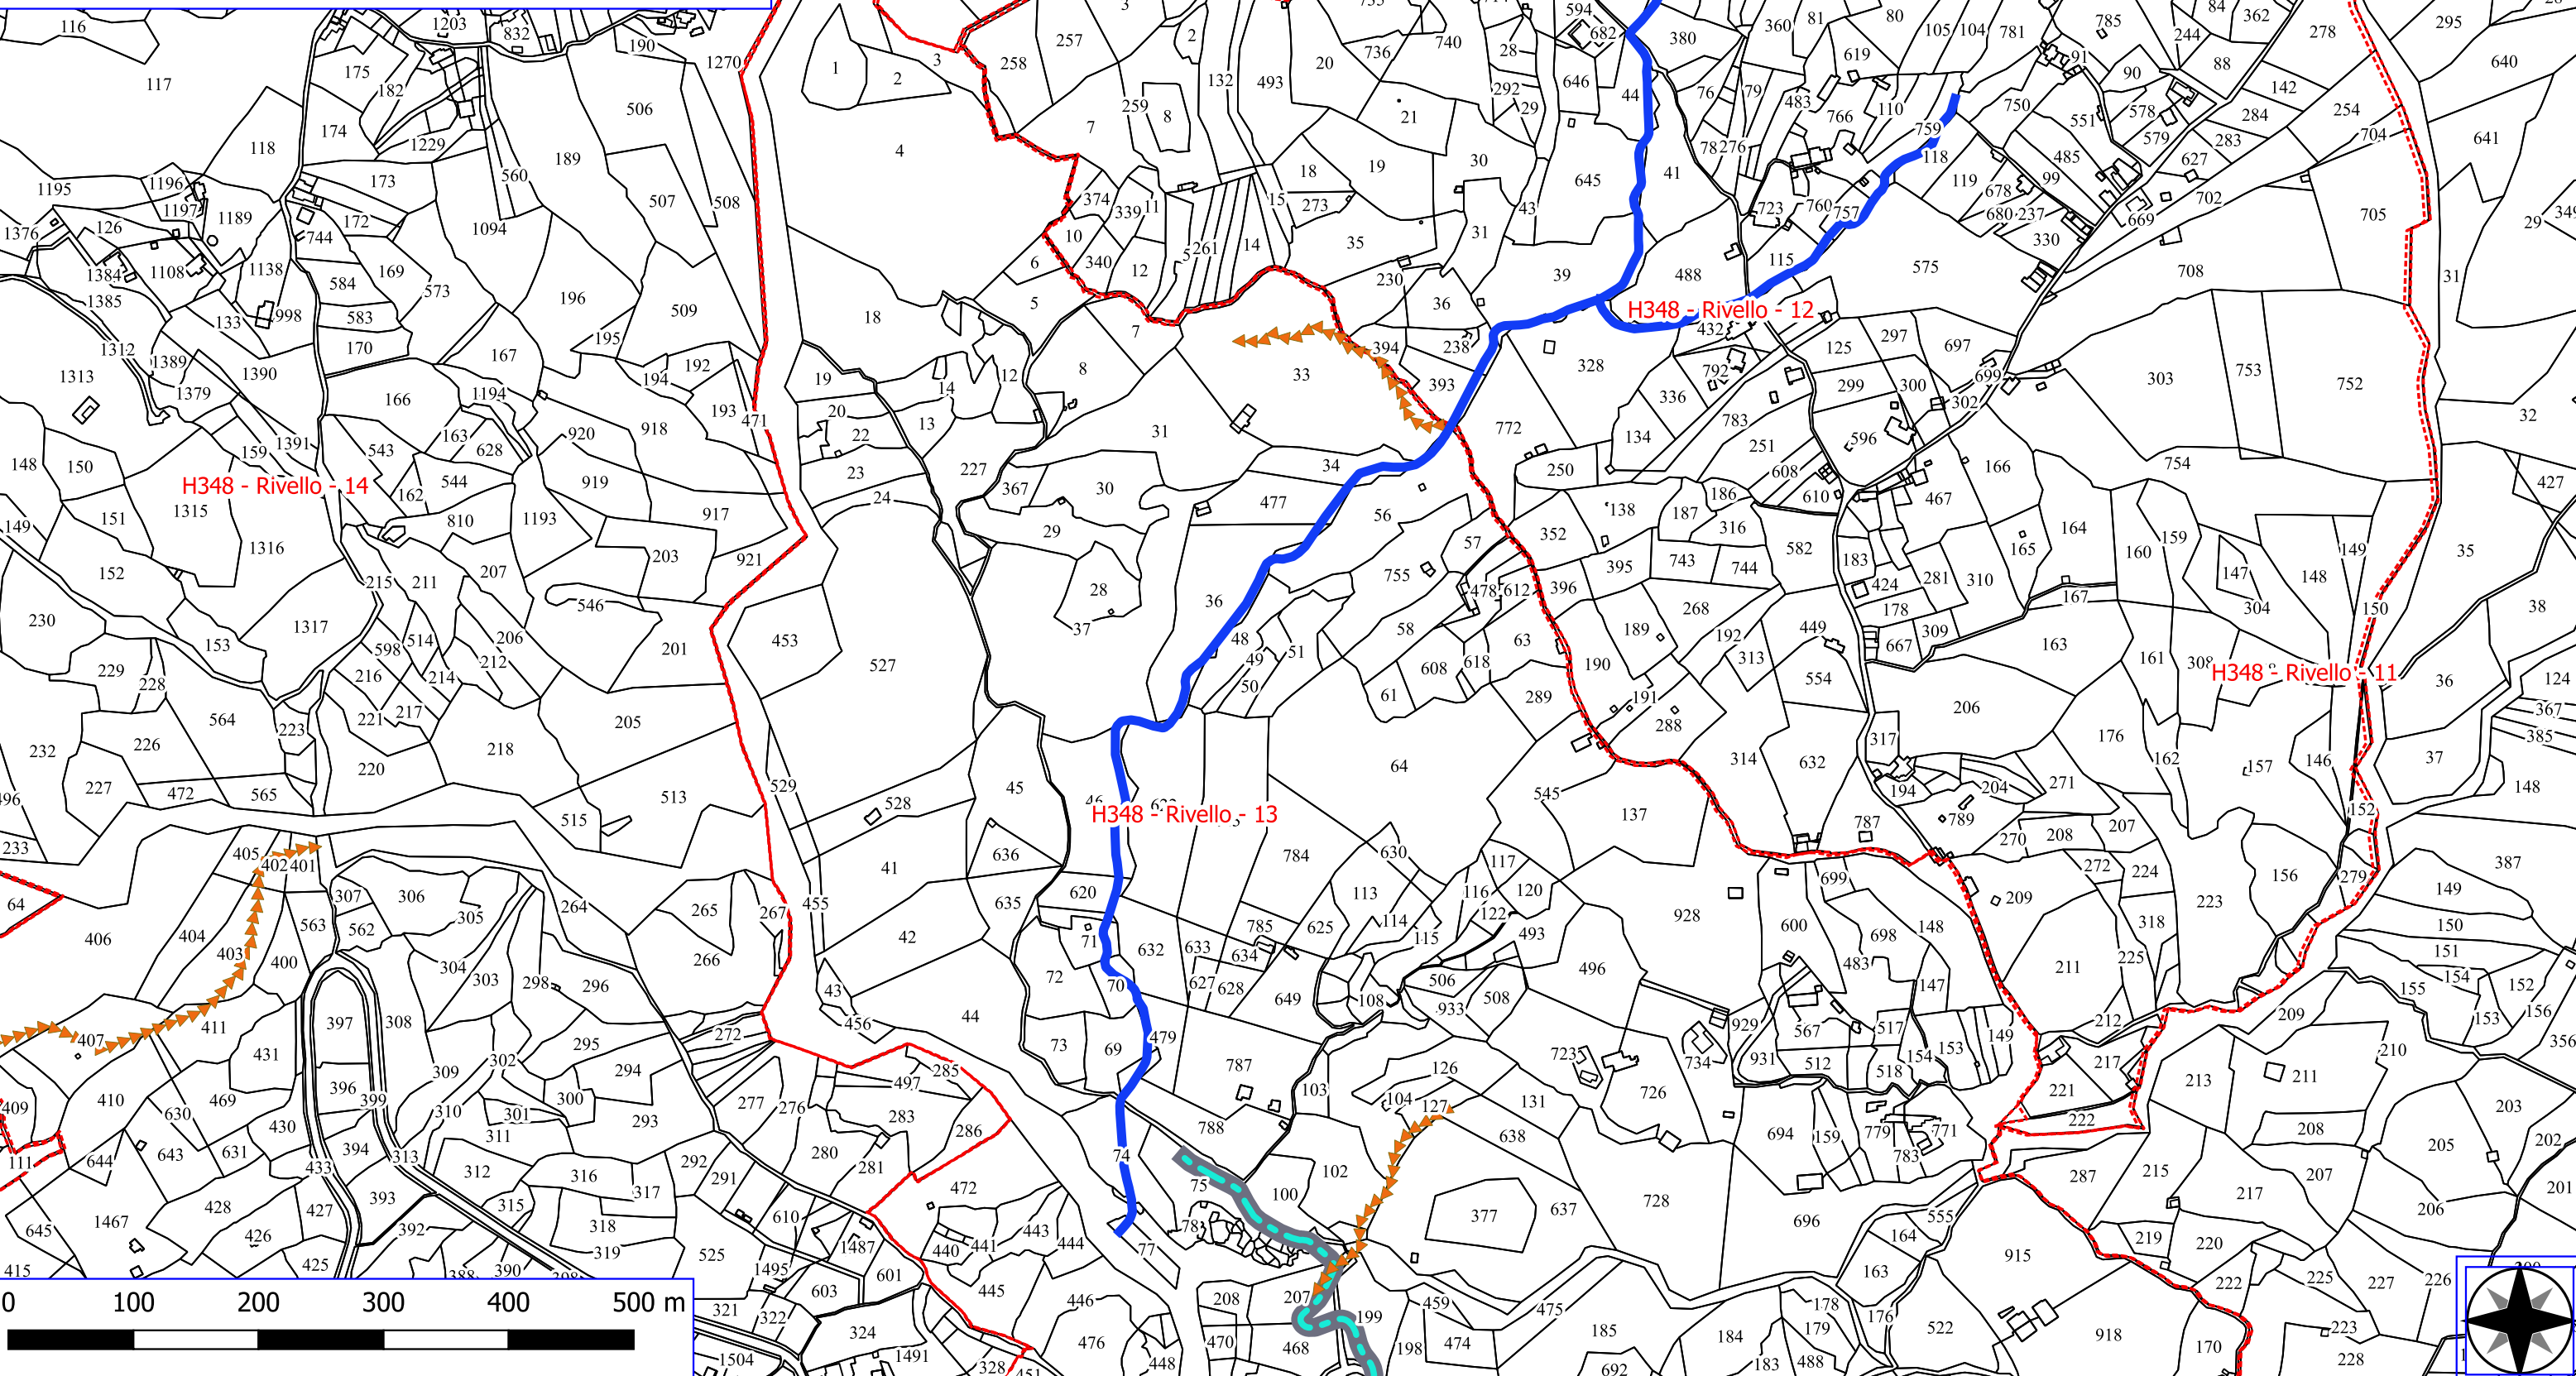

Legenda

RIVELLO FORESTAZIONE PUBBLICA 2024

- ▶▶▶▶ MANUTENZIONE ANNUALE DI CAN. E FOSSI DI GUARDIA
- FOGLI CATASTALI
- PARTICELLE

Legenda

RIVELLO FORESTAZIONE PUBBLICA 2024

-  DECESPUGLIAMENTO ASTE FLUVIALI
-  MANUTENZIONE ANNUALE DI CAN. E FOSSI DI GUARDIA
-  MANUTENZIONE ANNUALE DI PISTE FORESTALI
-  FOGLI CATASTALI
-  PARTICELLE