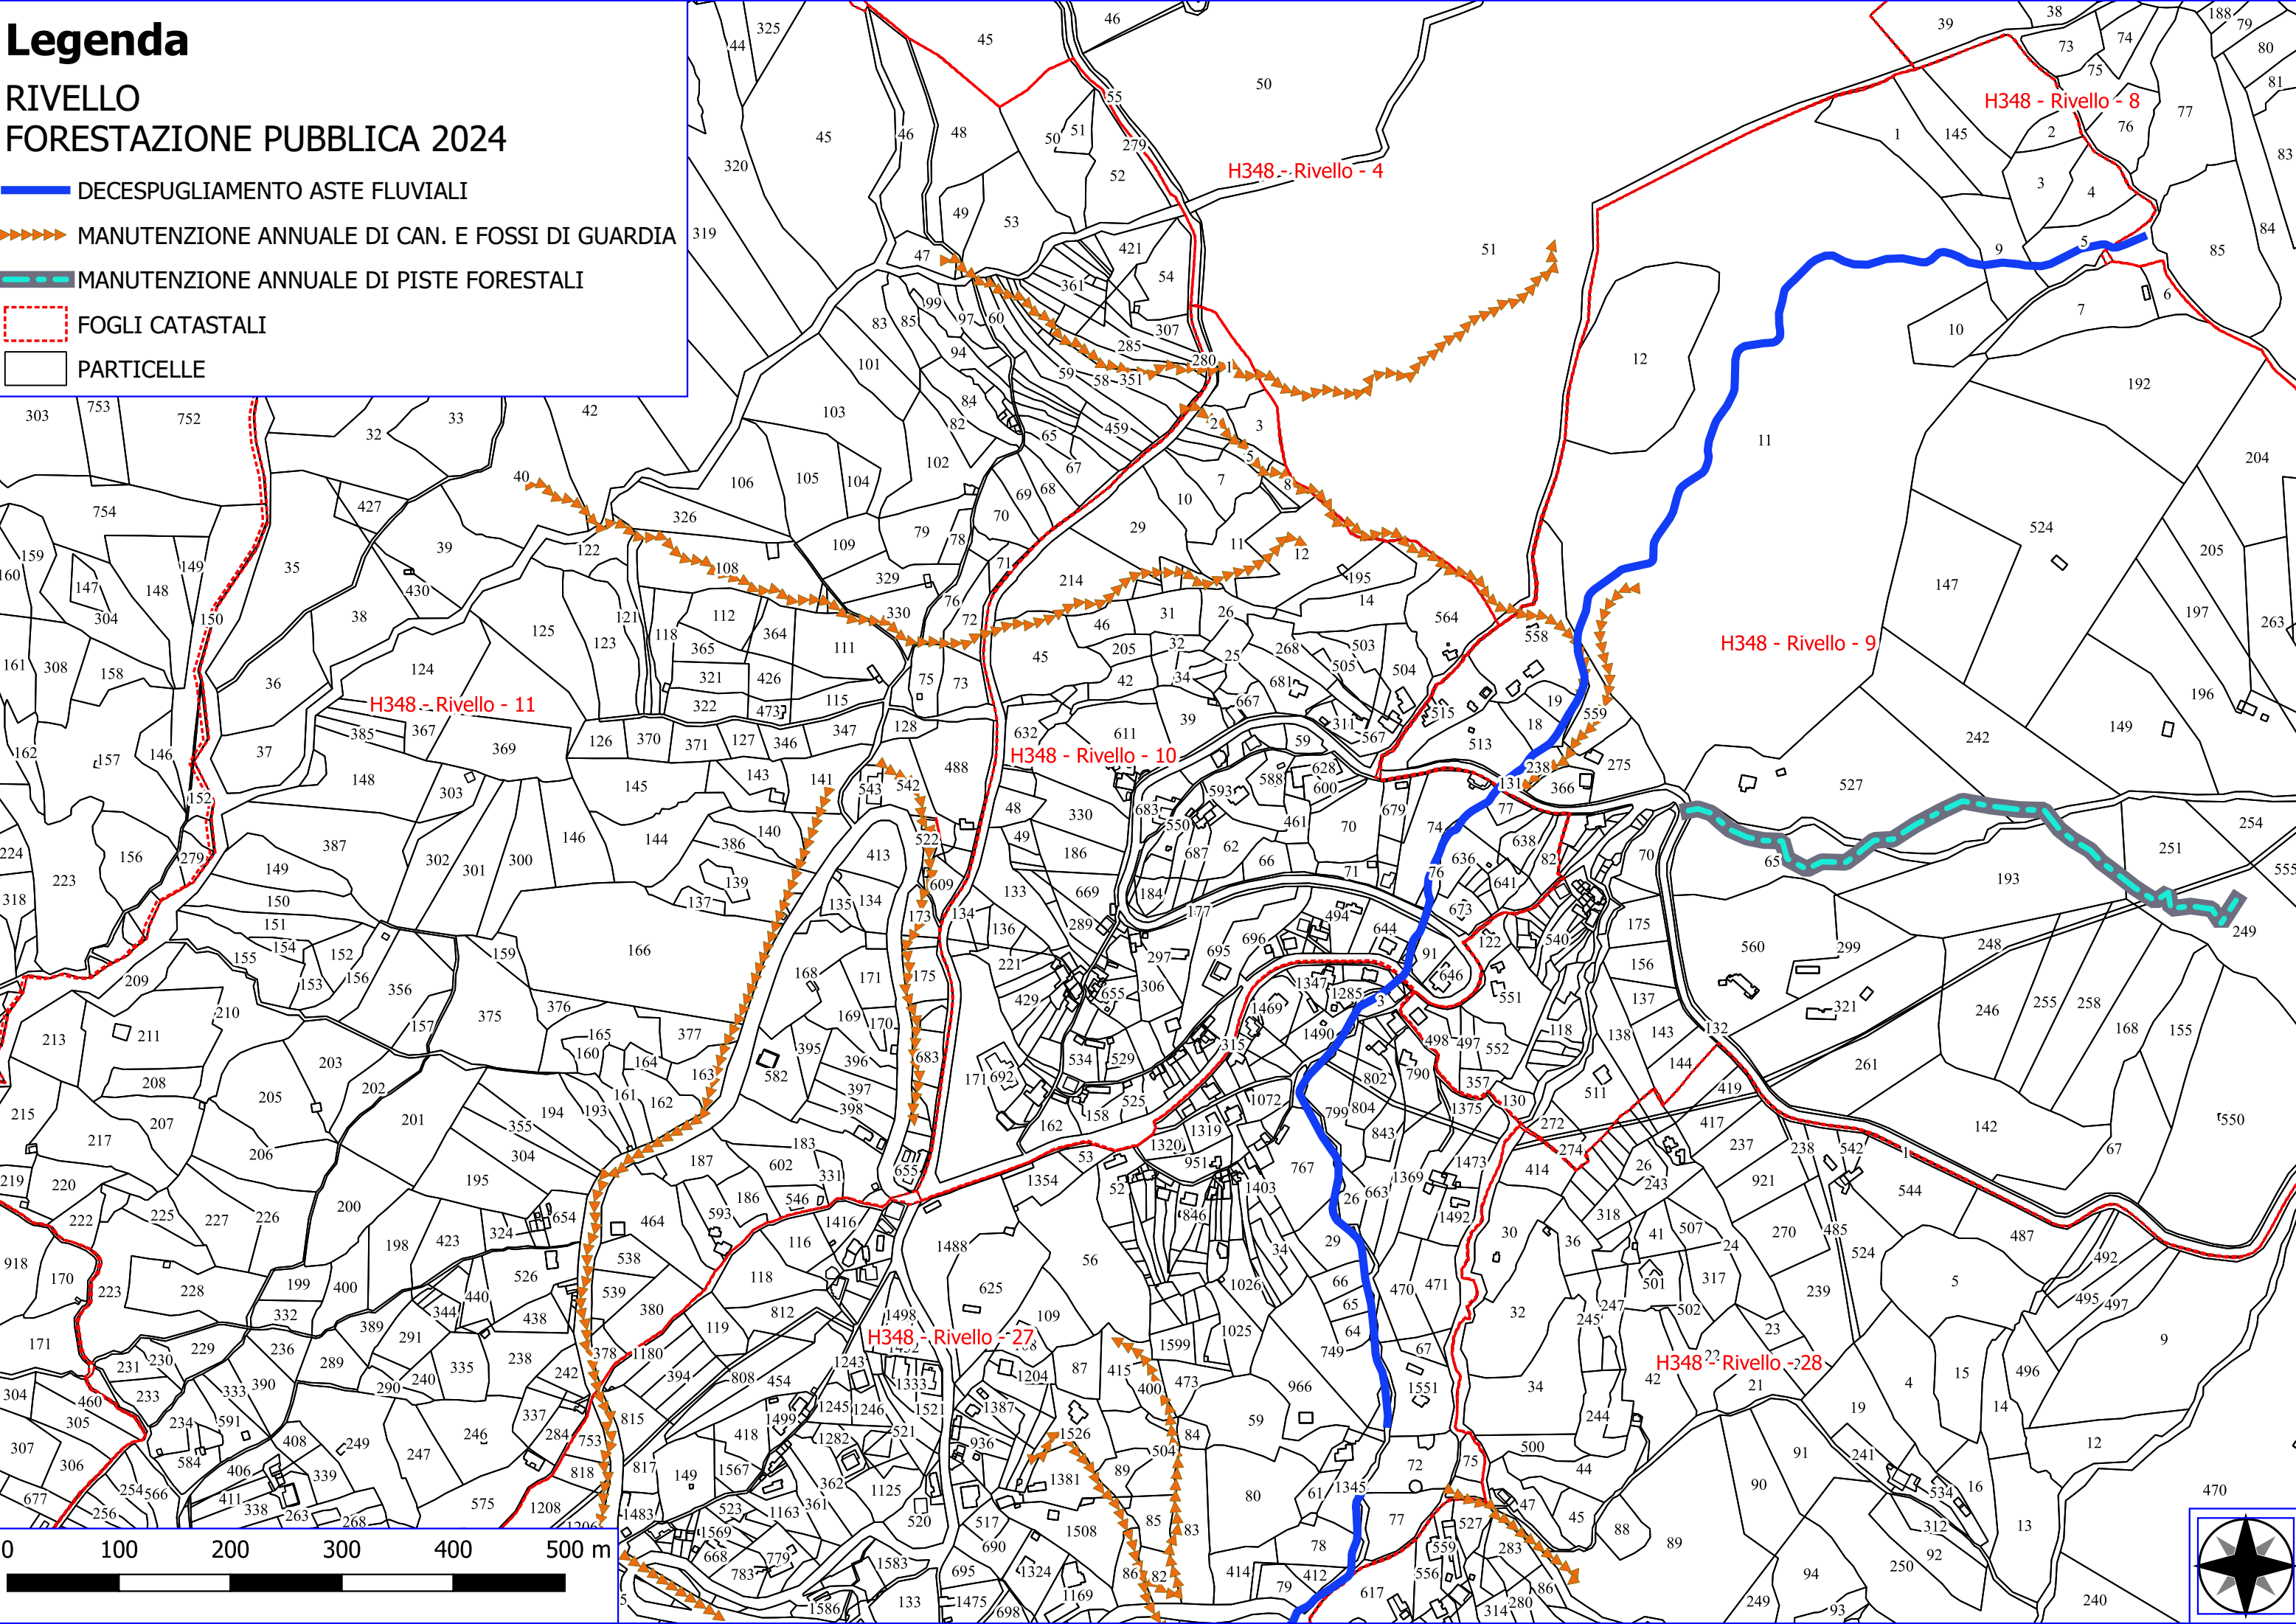

Legenda

RIVELLO FORESTAZIONE PUBBLICA 2024

- DECESPUGLIAMENTO ASTE FLUVIALI
- MANUTENZIONE ANNUALE DI CAN. E FOSSI DI GUARDIA
- MANUTENZIONE ANNUALE DI PISTE FORESTALI
- FOGLI CATASTALI
- PARTICELLE