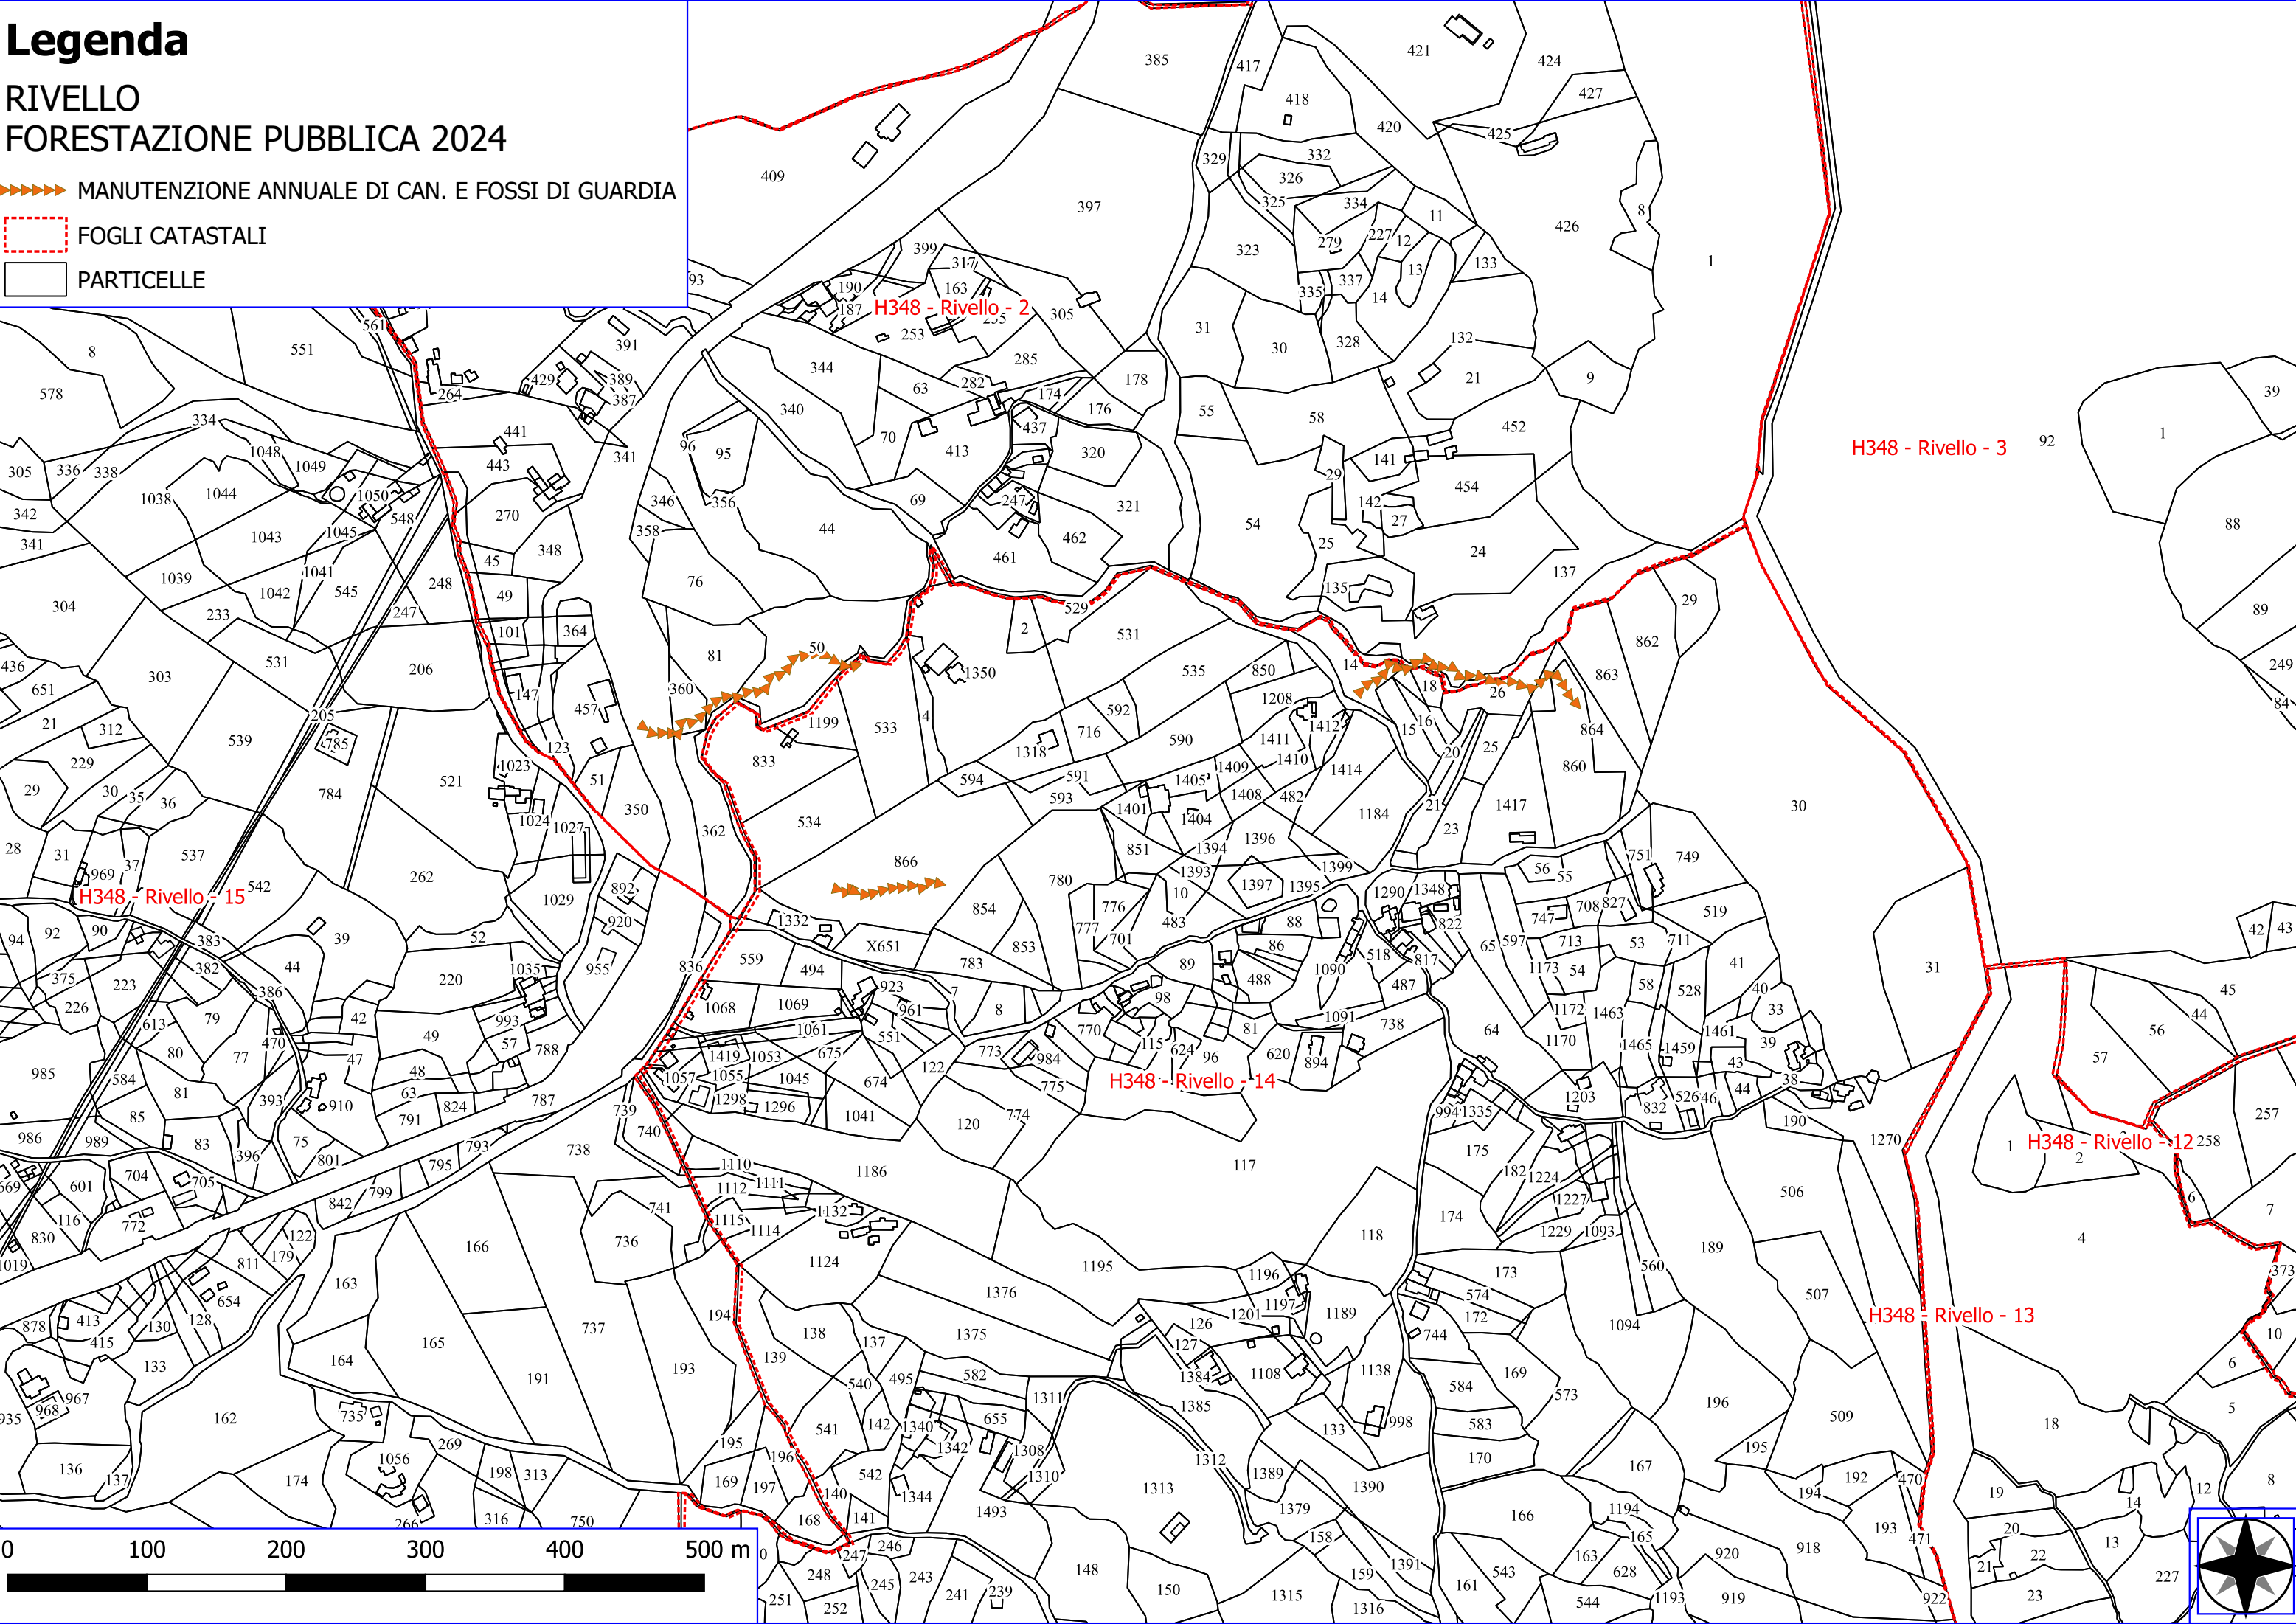

Legenda

RIVELLO FORESTAZIONE PUBBLICA 2024

- ▶▶▶▶ MANUTENZIONE ANNUALE DI CAN. E FOSSI DI GUARDIA
- FOGLI CATASTALI
- PARTICELLE

Legenda

RIVELLO FORESTAZIONE PUBBLICA 2024

-  DECESPUGLIAMENTO ASTE FLUVIALI
-  MANUTENZIONE ANNUALE DI CAN. E FOSSI DI GUARDIA
-  MANUTENZIONE ANNUALE DI PISTE FORESTALI
-  FOGLI CATASTALI
-  PARTICELLE