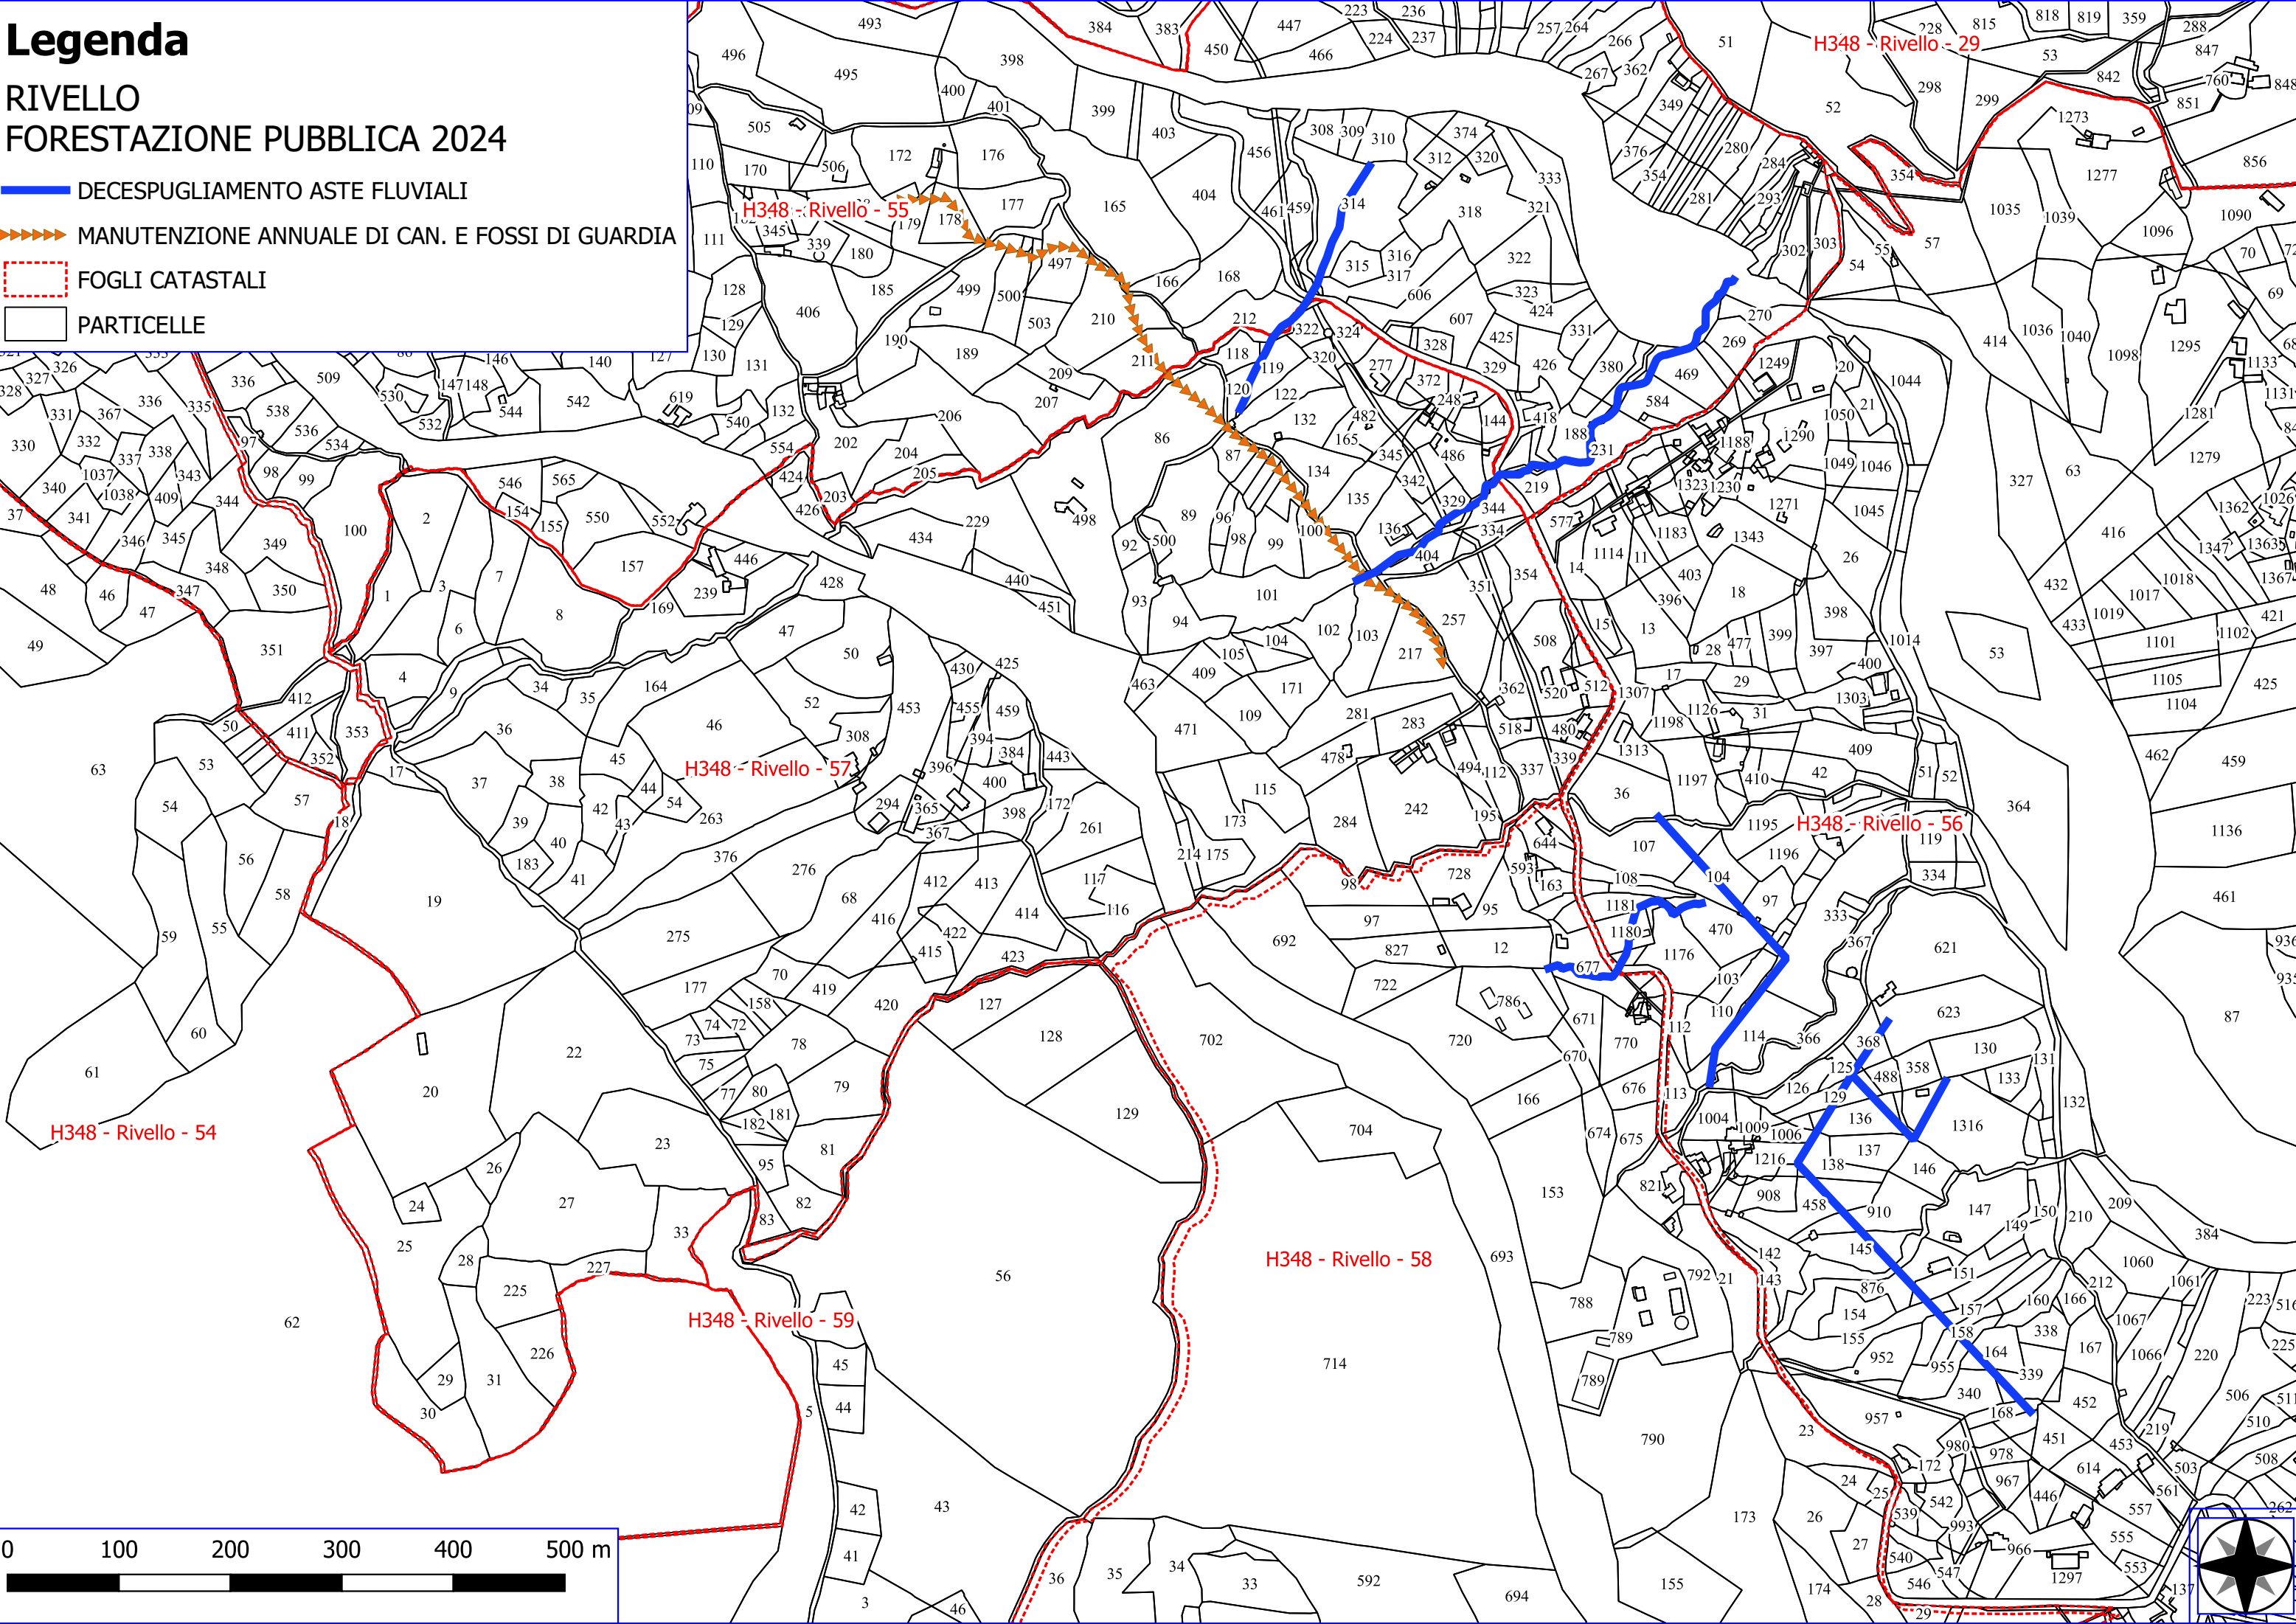

Legenda

RIVELLO FORESTAZIONE PUBBLICA 2024

- DECESPUGLIAMENTO ASTE FLUVIALI
- MANUTENZIONE ANNUALE DI CAN. E FOSSI DI GUARDIA
- FOGLI CATASTALI
- PARTICELLE