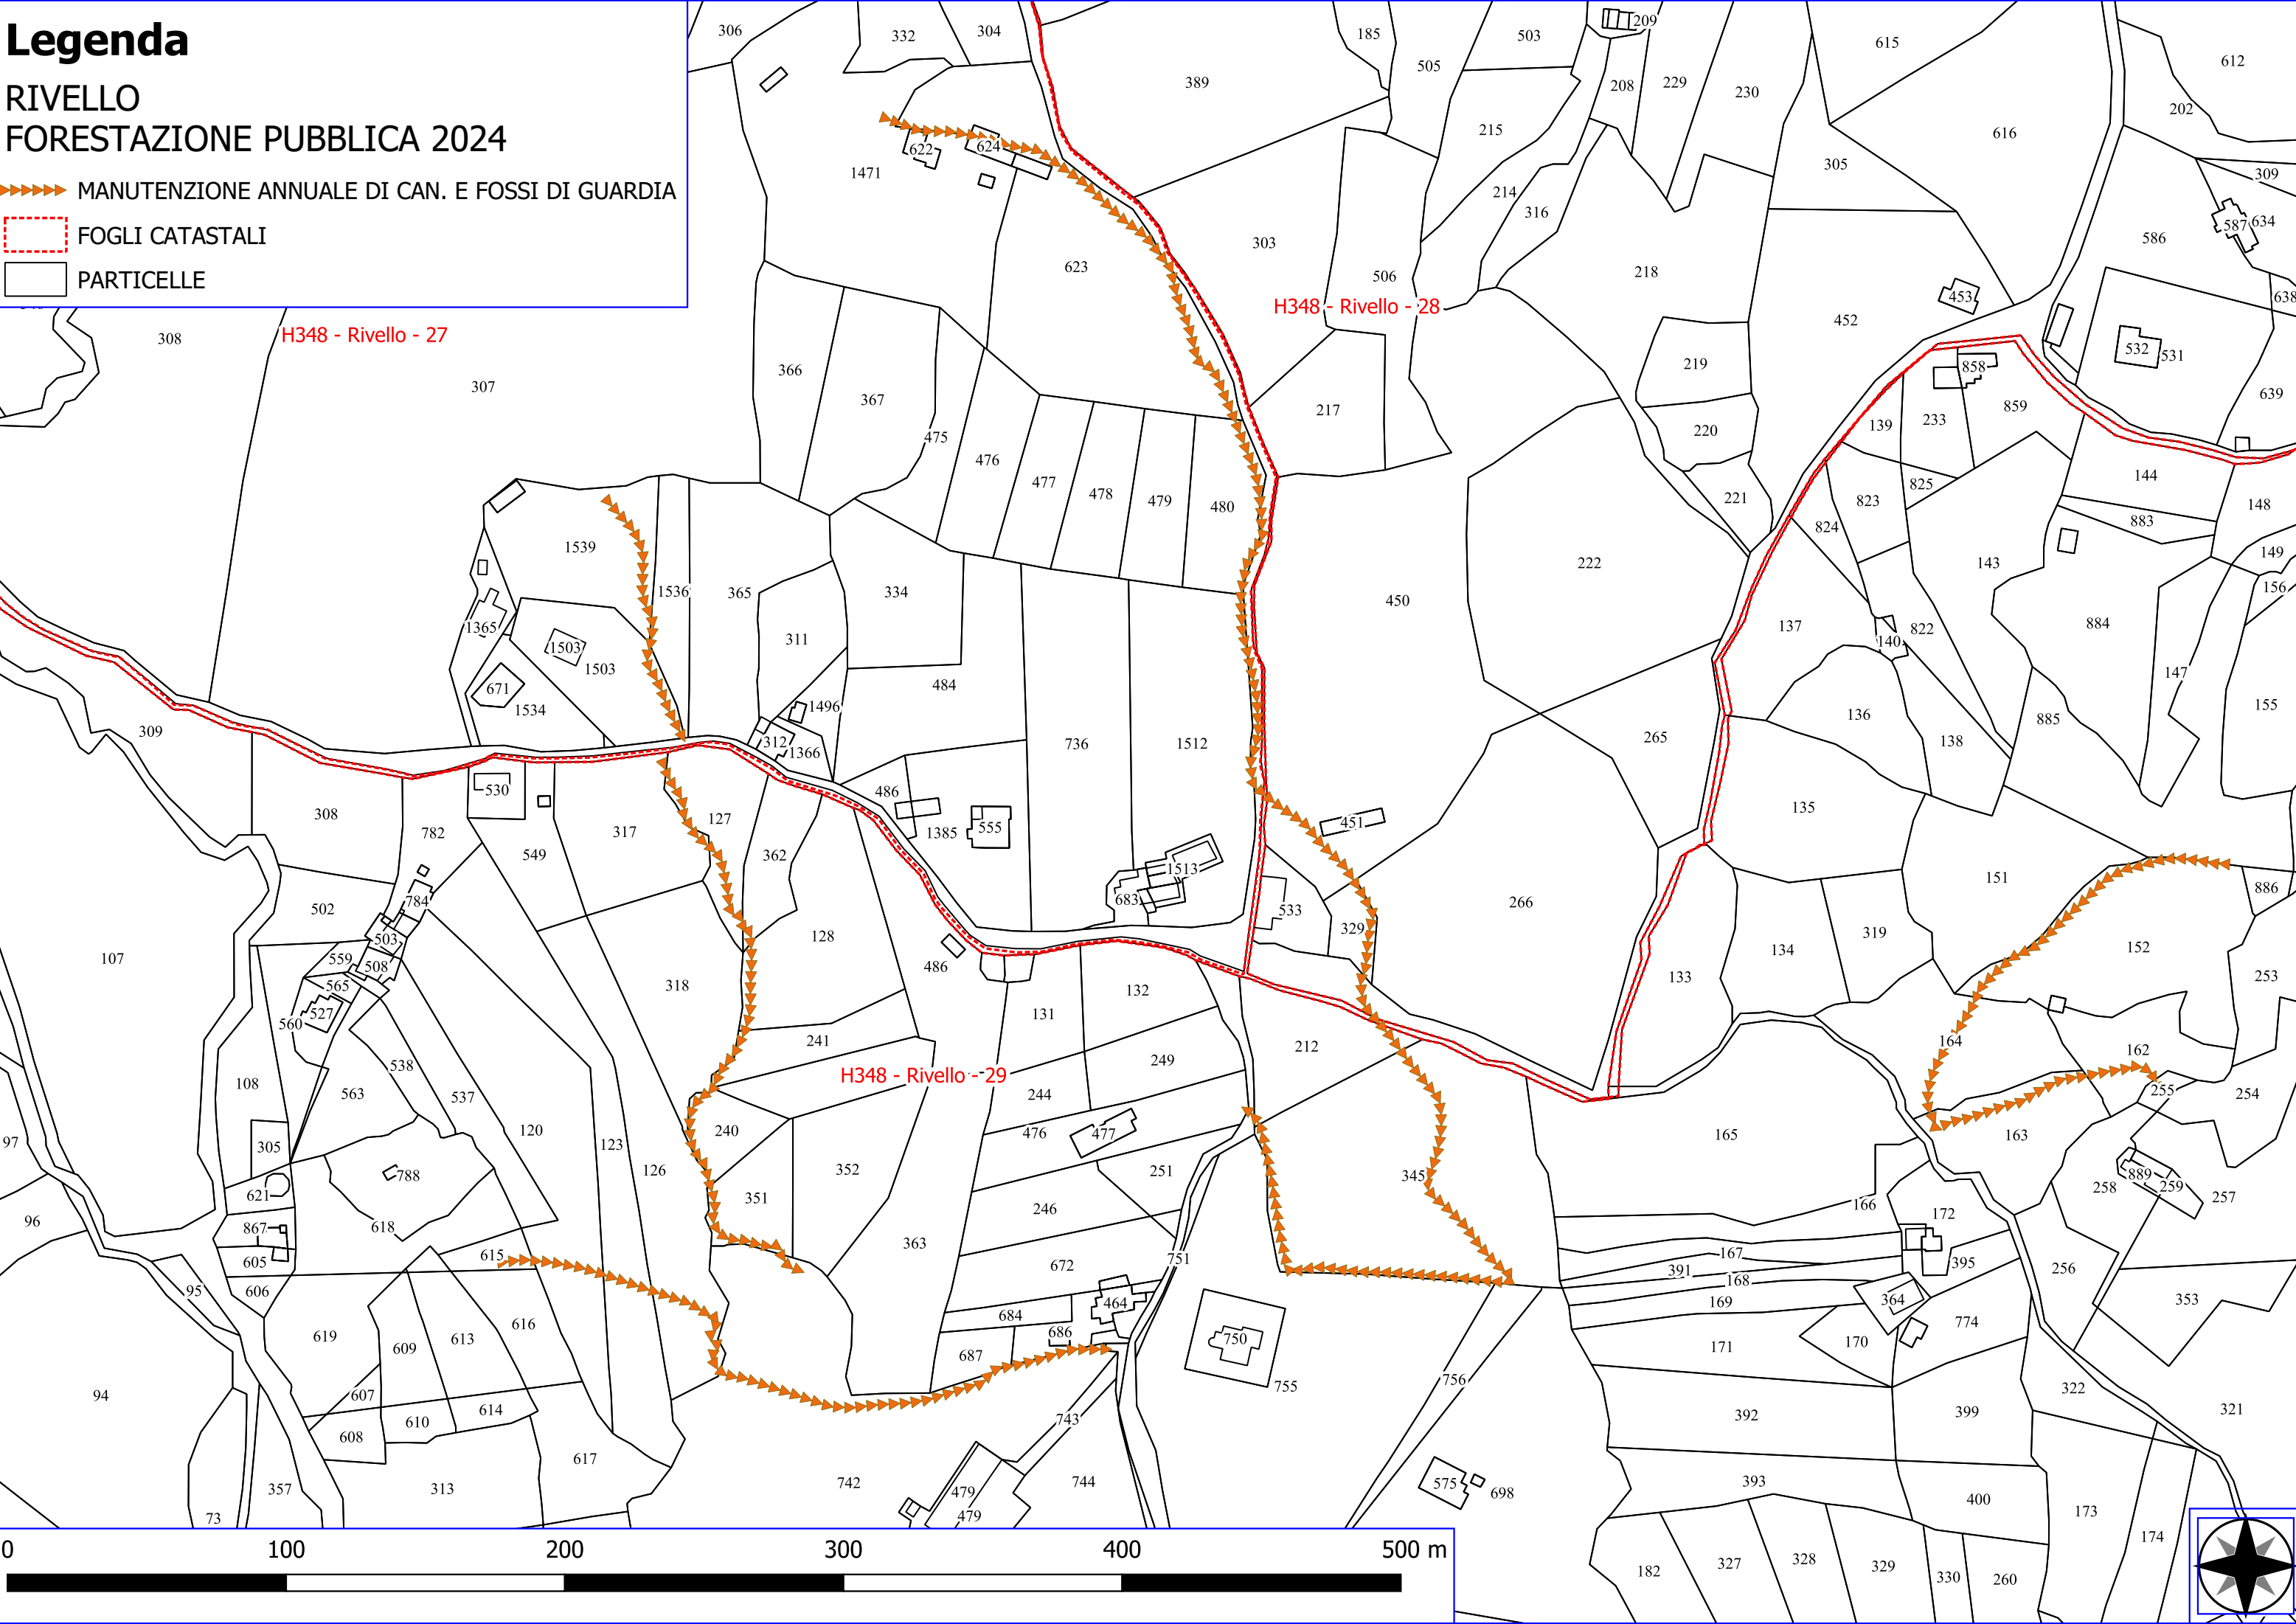

Legenda

RIVELLO FORESTAZIONE PUBBLICA 2024

- ▶▶▶▶ MANUTENZIONE ANNUALE DI CAN. E FOSSI DI GUARDIA
- FOGLI CATASTALI
- PARTICELLE