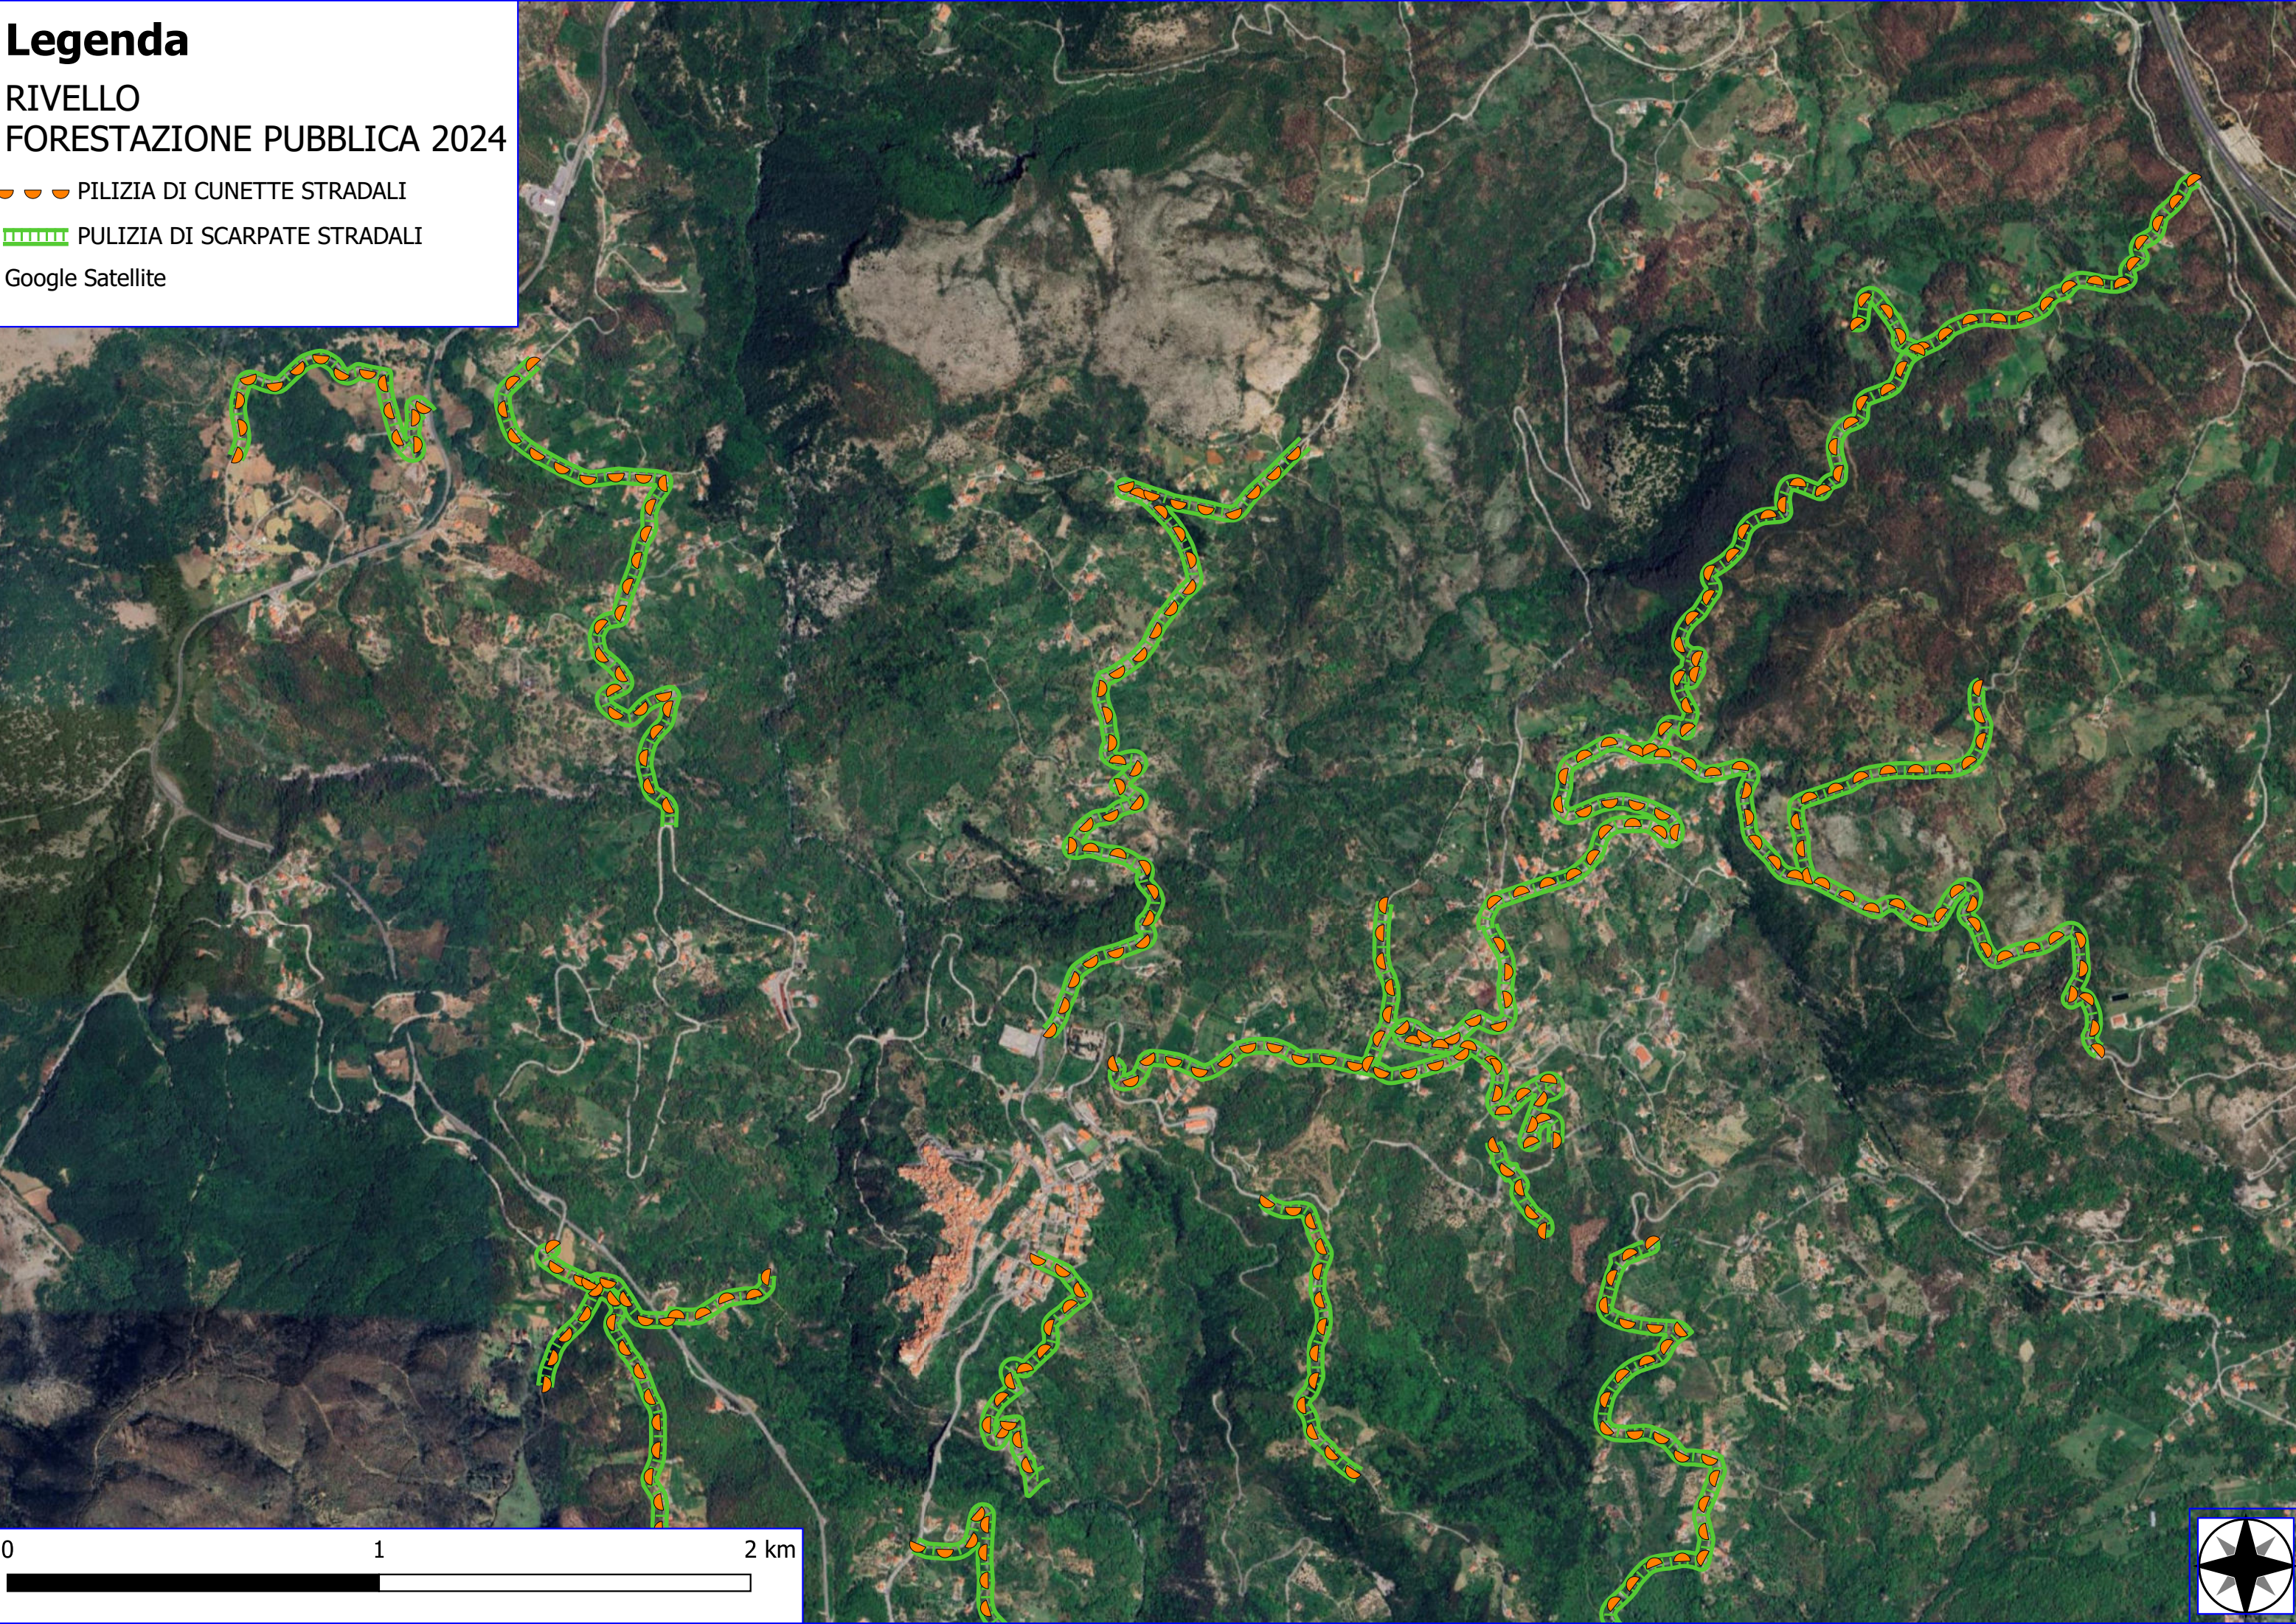

H348 - Rivello - 17

H348 - Rivello - 16

H348 - Rivello - 20

H348 - Rivello - 21

Legenda

RIVELLO FORESTAZIONE PUBBLICA 2024

-  DECESPUGLIAMENTO ASTE FLUVIALI
-  REALIZZAZIONE DI STACCIONATE
-  FOGLI CATASTALI
-  PARTICELLE

Legenda

RIVELLO FORESTAZIONE PUBBLICA 2024

-  DIRADAMENTO DI DEBOLE INTENSITA'
-  MANUTENZIONE ANNUALE DI PISTE FORESTALI
-  FOGLI CATASTALI
-  PARTICELLE

H348 - Rivello - 53

Legenda

RIVELLO
FORESTAZIONE PUBBLICA 2024

 PILIZIA DI CUNETTE STRADALI

 PULIZIA DI SCARPATE STRADALI

Google Satellite

Legenda

RIVELLO
FORESTAZIONE PUBBLICA 2024

 PILIZIA DI CUNETTE STRADALI

 PULIZIA DI SCARPATE STRADALI

Google Satellite

Legenda

RIVELLO
FORESTAZIONE PUBBLICA 2024

 PILIZIA DI CUNETTE STRADALI

 PULIZIA DI SCARPATE STRADALI

Google Satellite