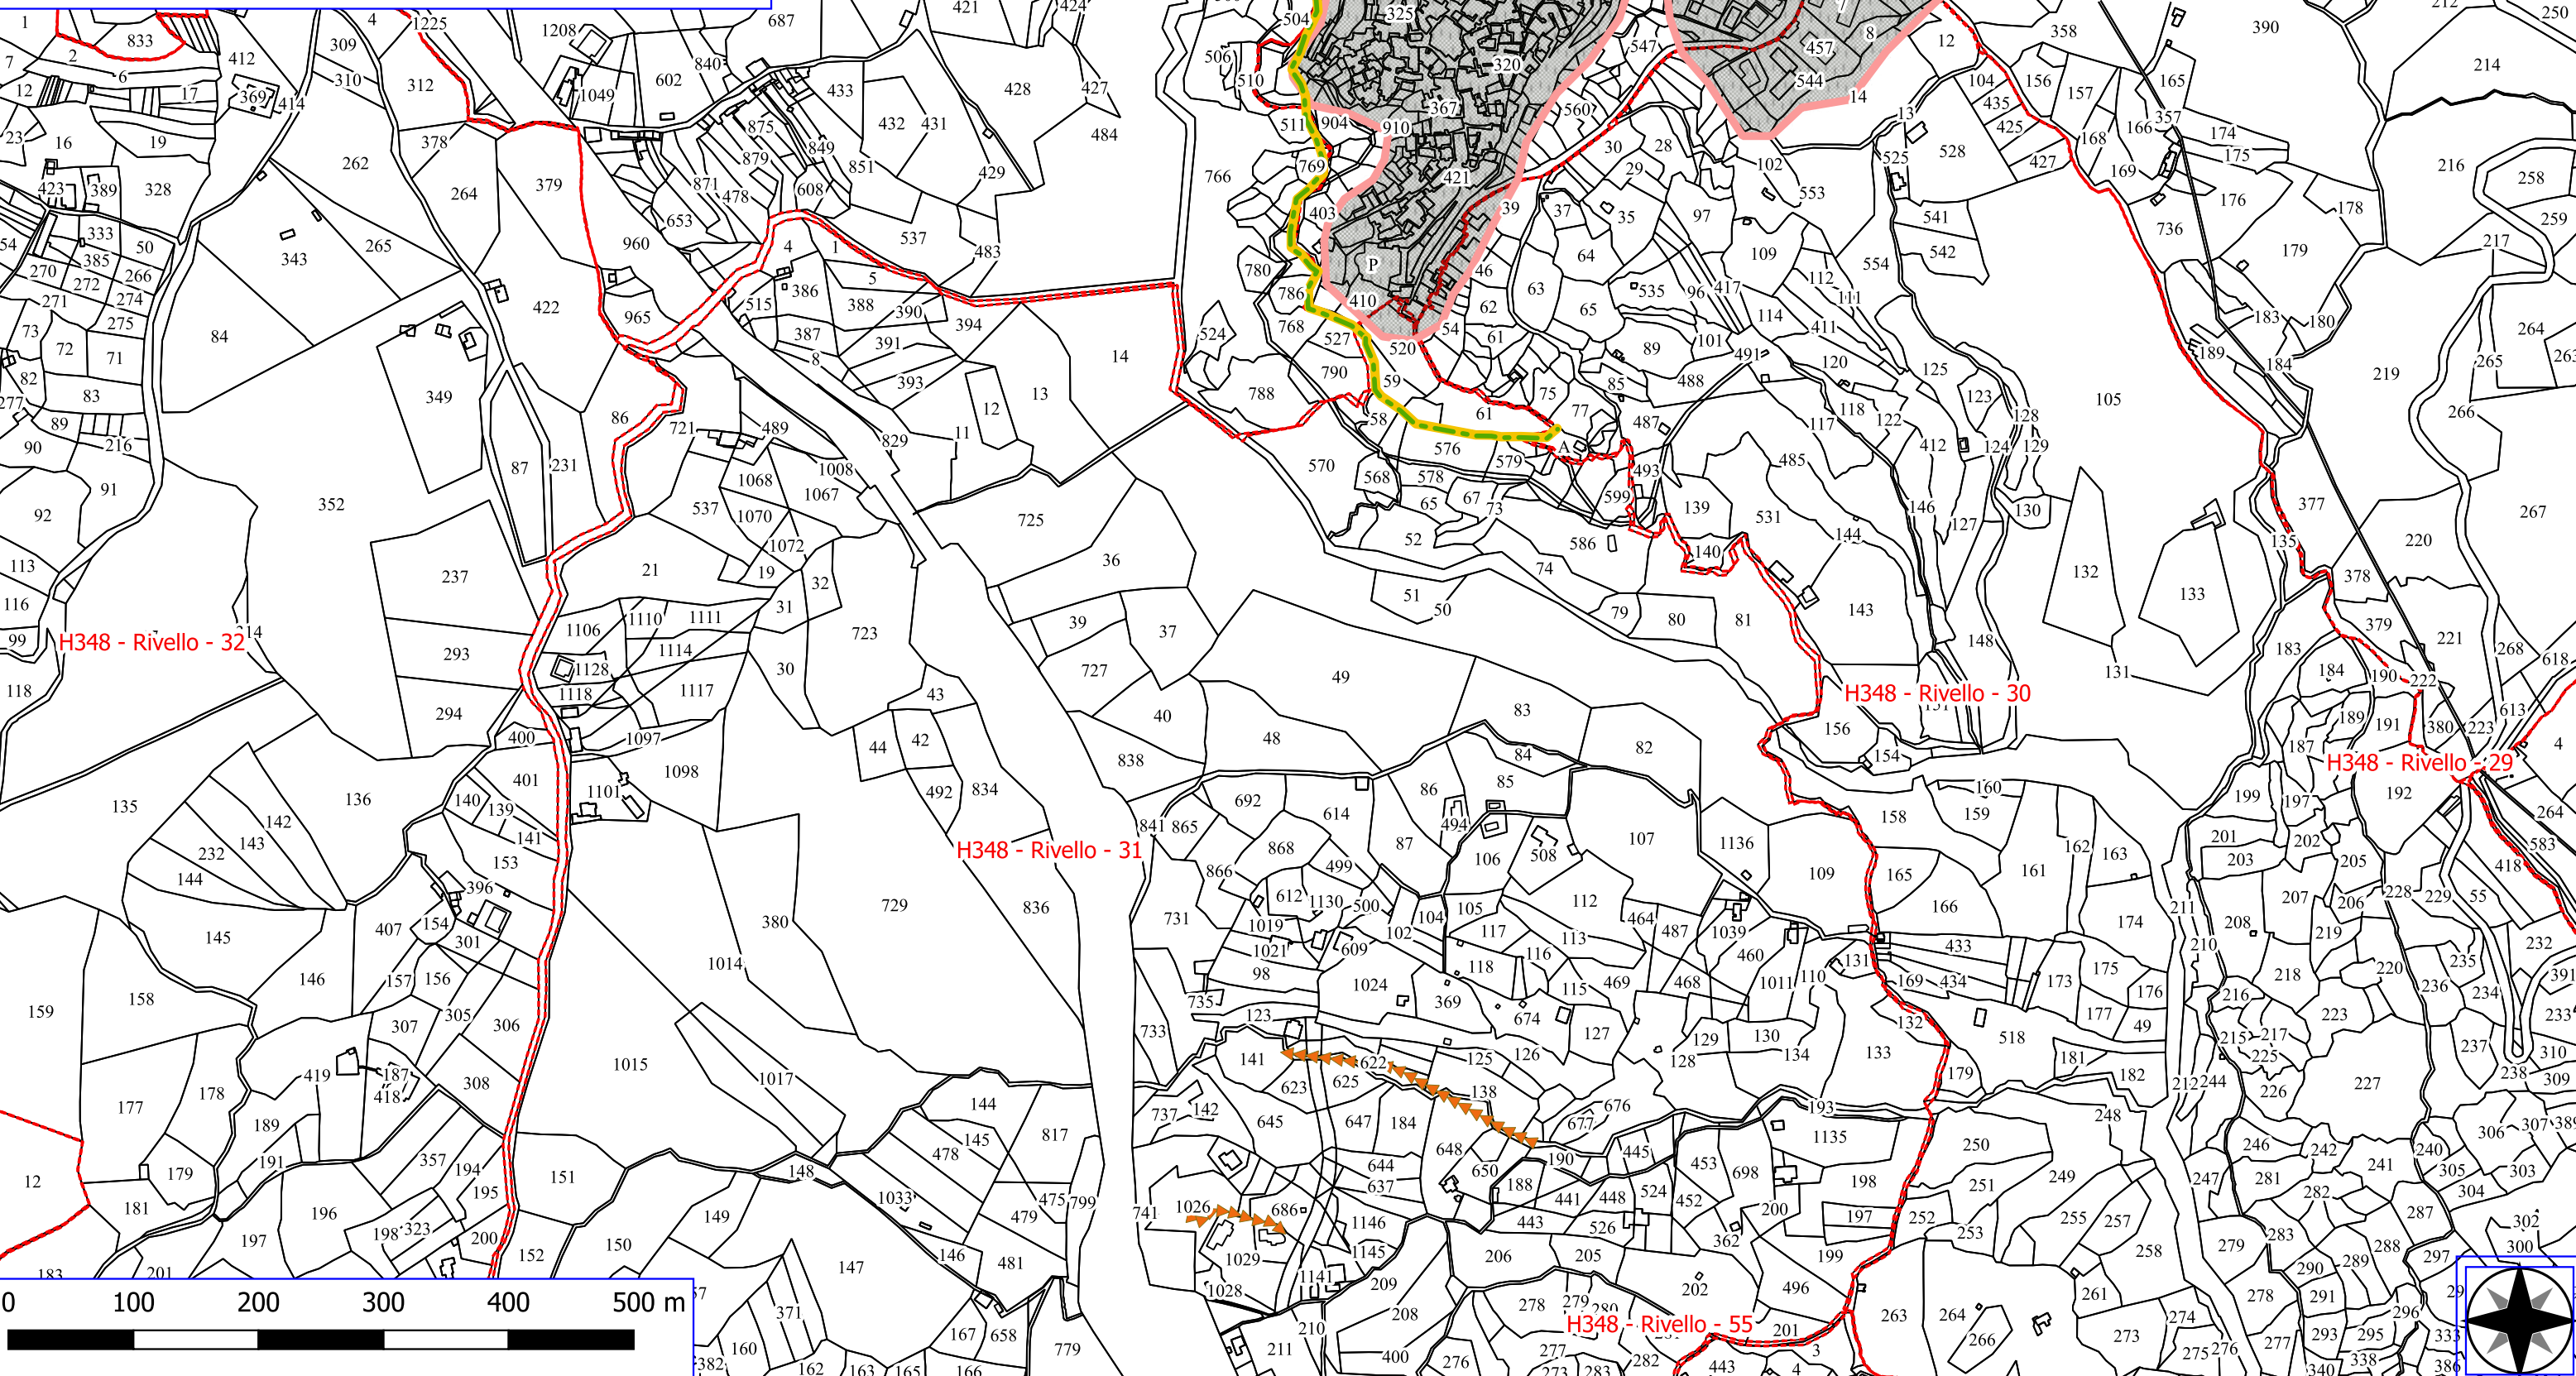

Legenda

RIVELLO FORESTAZIONE PUBBLICA 2024

-  VERDE URBANO E PERIURBANO
-  MANUTENZIONE ANNUALE DI CAN. E FOSSI DI GUARDIA
-  MANUTENZIONE DI VIAE TAGLIAFUOCO
-  FOGLI CATASTALI
-  PARTICELLE

Legenda

RIVELLO FORESTAZIONE PUBBLICA 2024