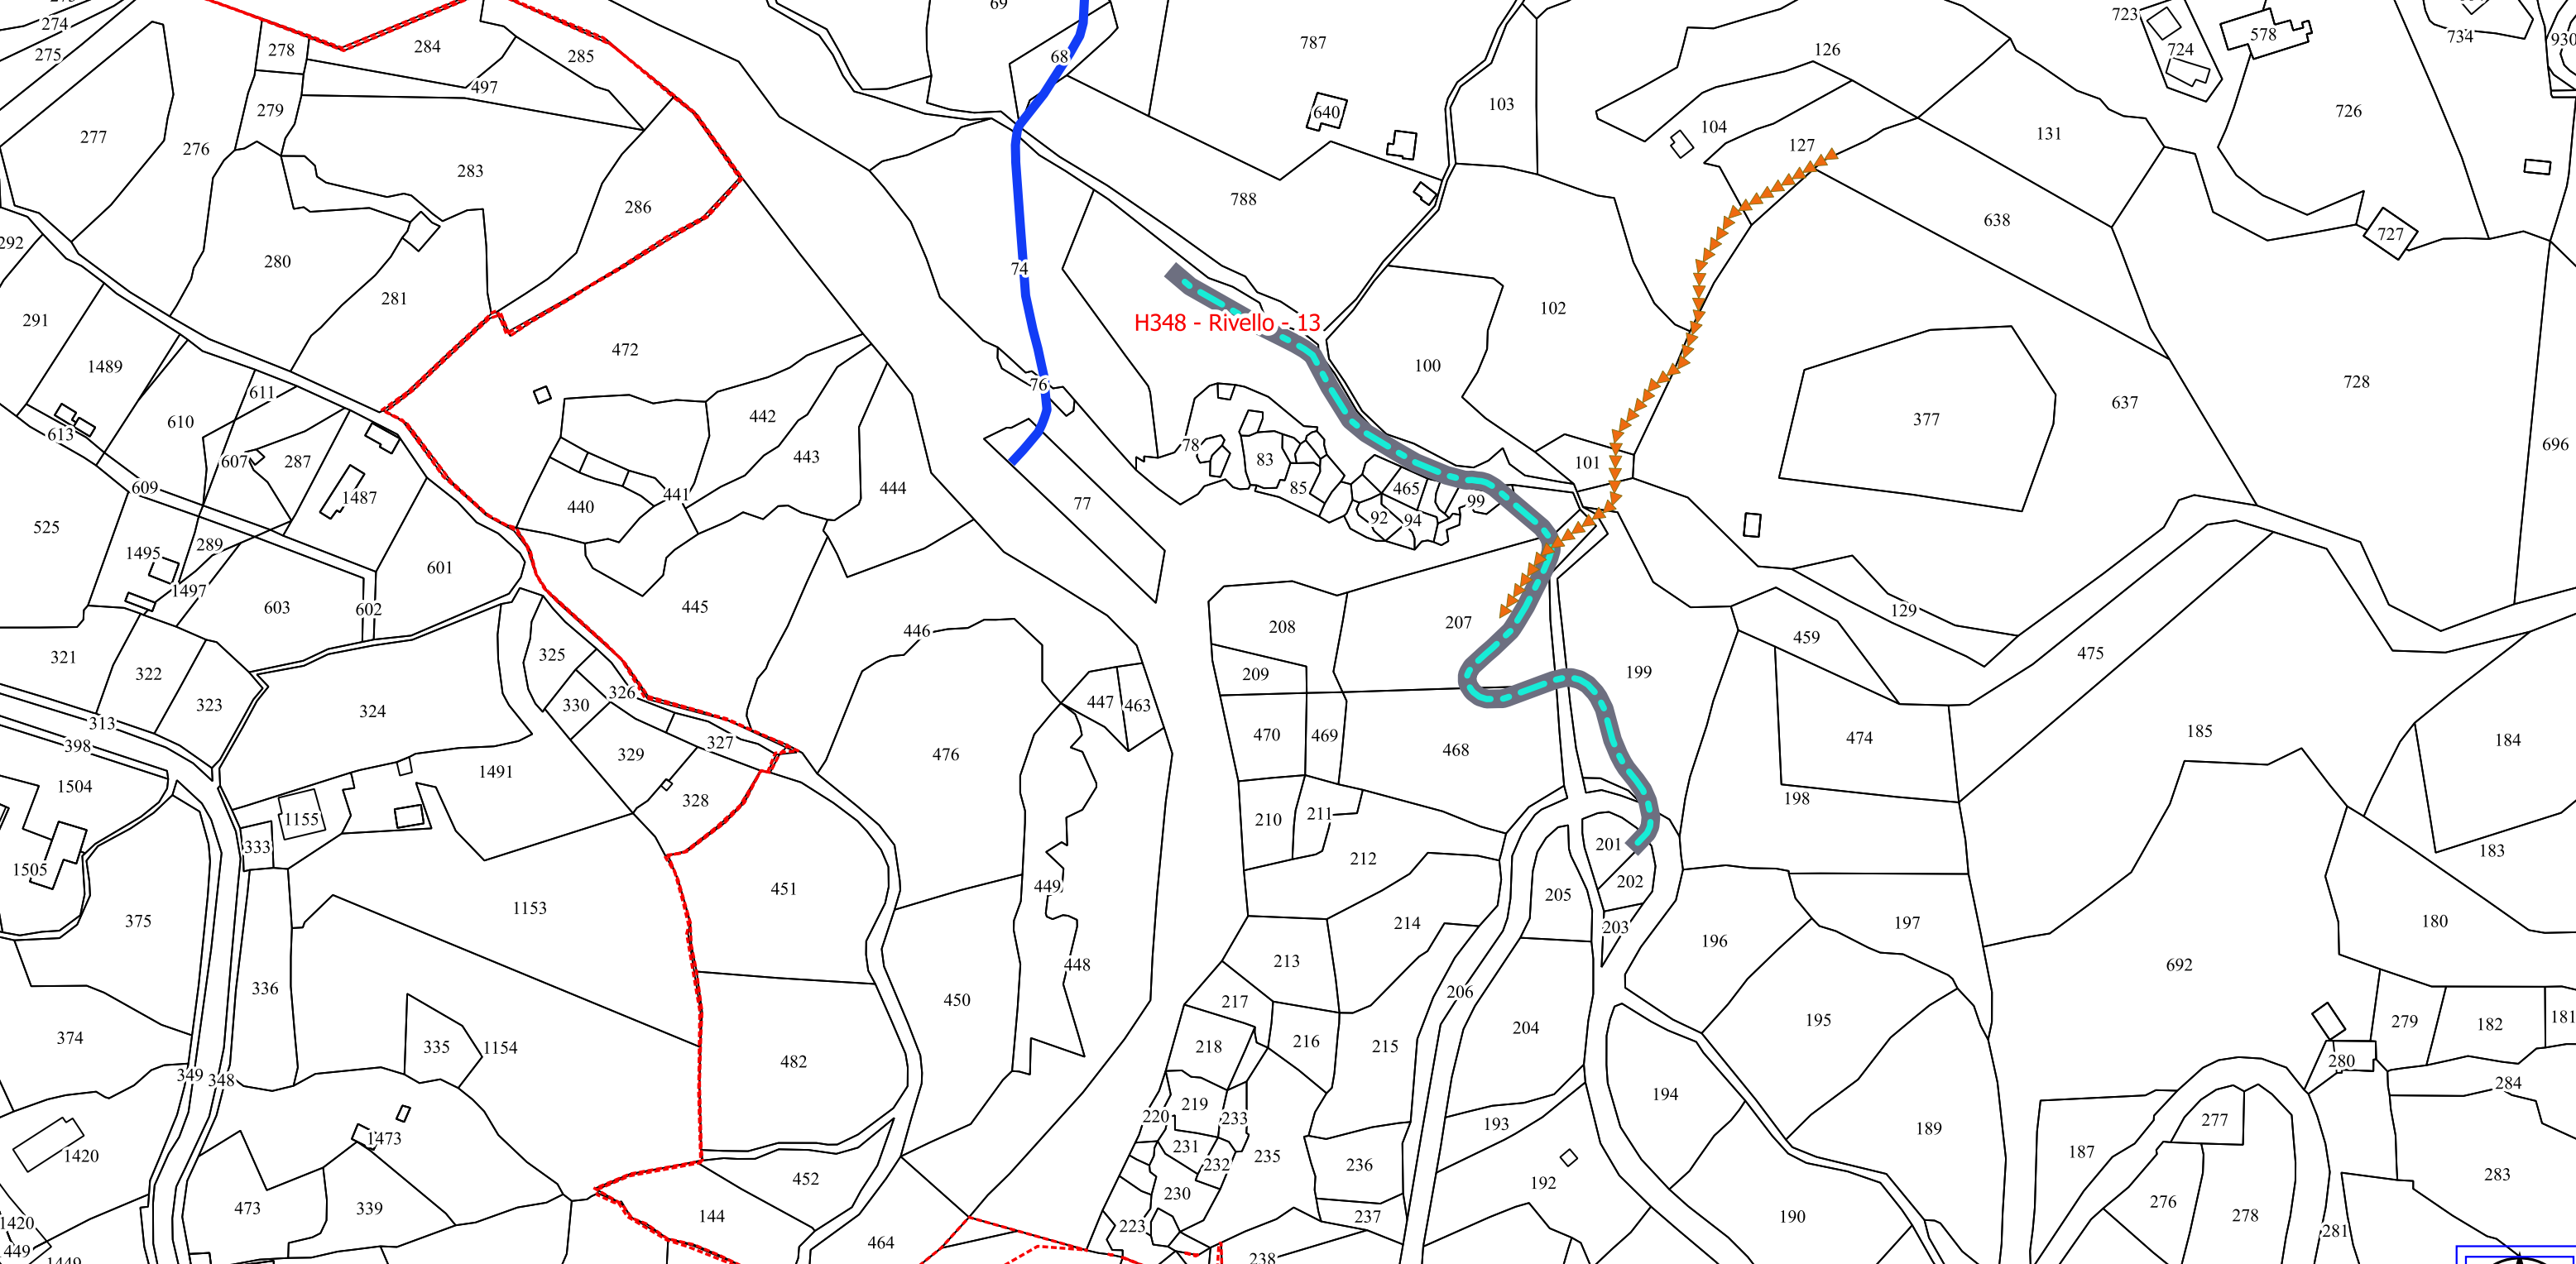

Legenda

RIVELLO FORESTAZIONE PUBBLICA 2024

- DECESPUGLIAMENTO ASTE FLUVIALI
- MANUTENZIONE ANNUALE DI CAN. E FOSSI DI GUARDIA
- MANUTENZIONE ANNUALE DI PISTE FORESTALI
- FOGLI CATASTALI
- PARTICELLE