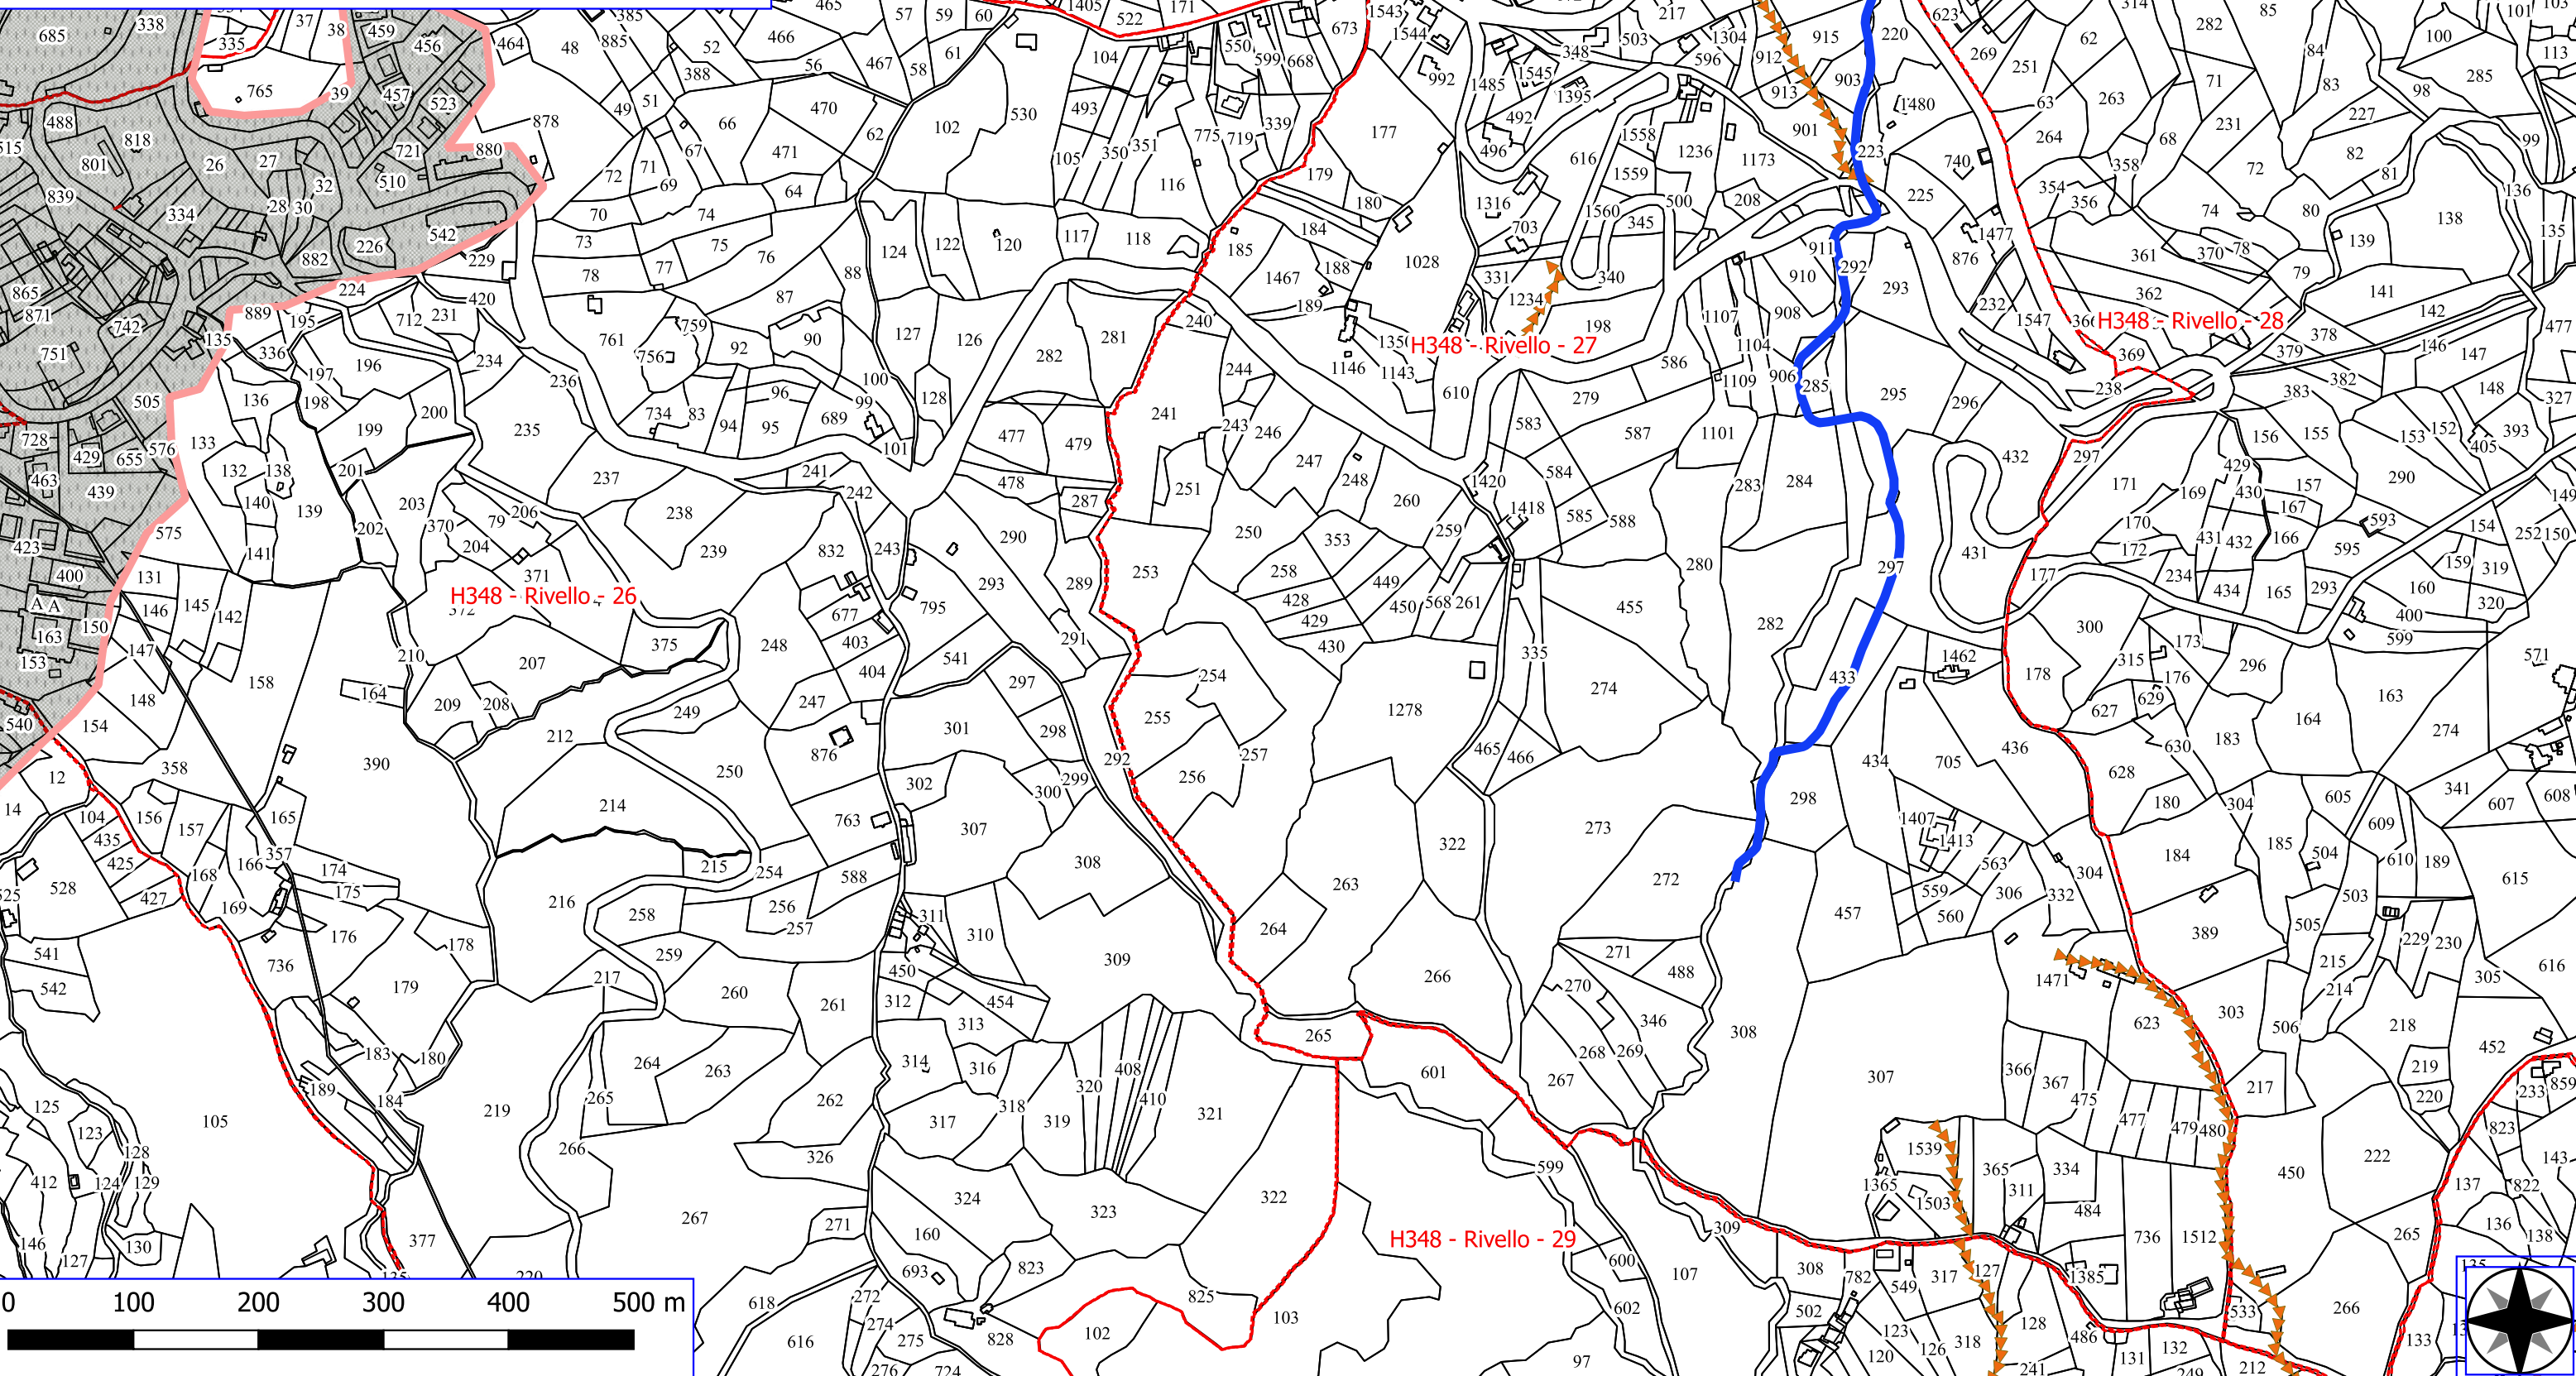

Legenda

RIVELLO FORESTAZIONE PUBBLICA 2024

- VERDE URBANO E PERIURBANO
- DECESPUGLIAMENTO ASTE FLUVIALI
- MANUTENZIONE ANNUALE DI CAN. E FOSSI DI GUARDIA
- FOGLI CATASTALI
- PARTICELLE