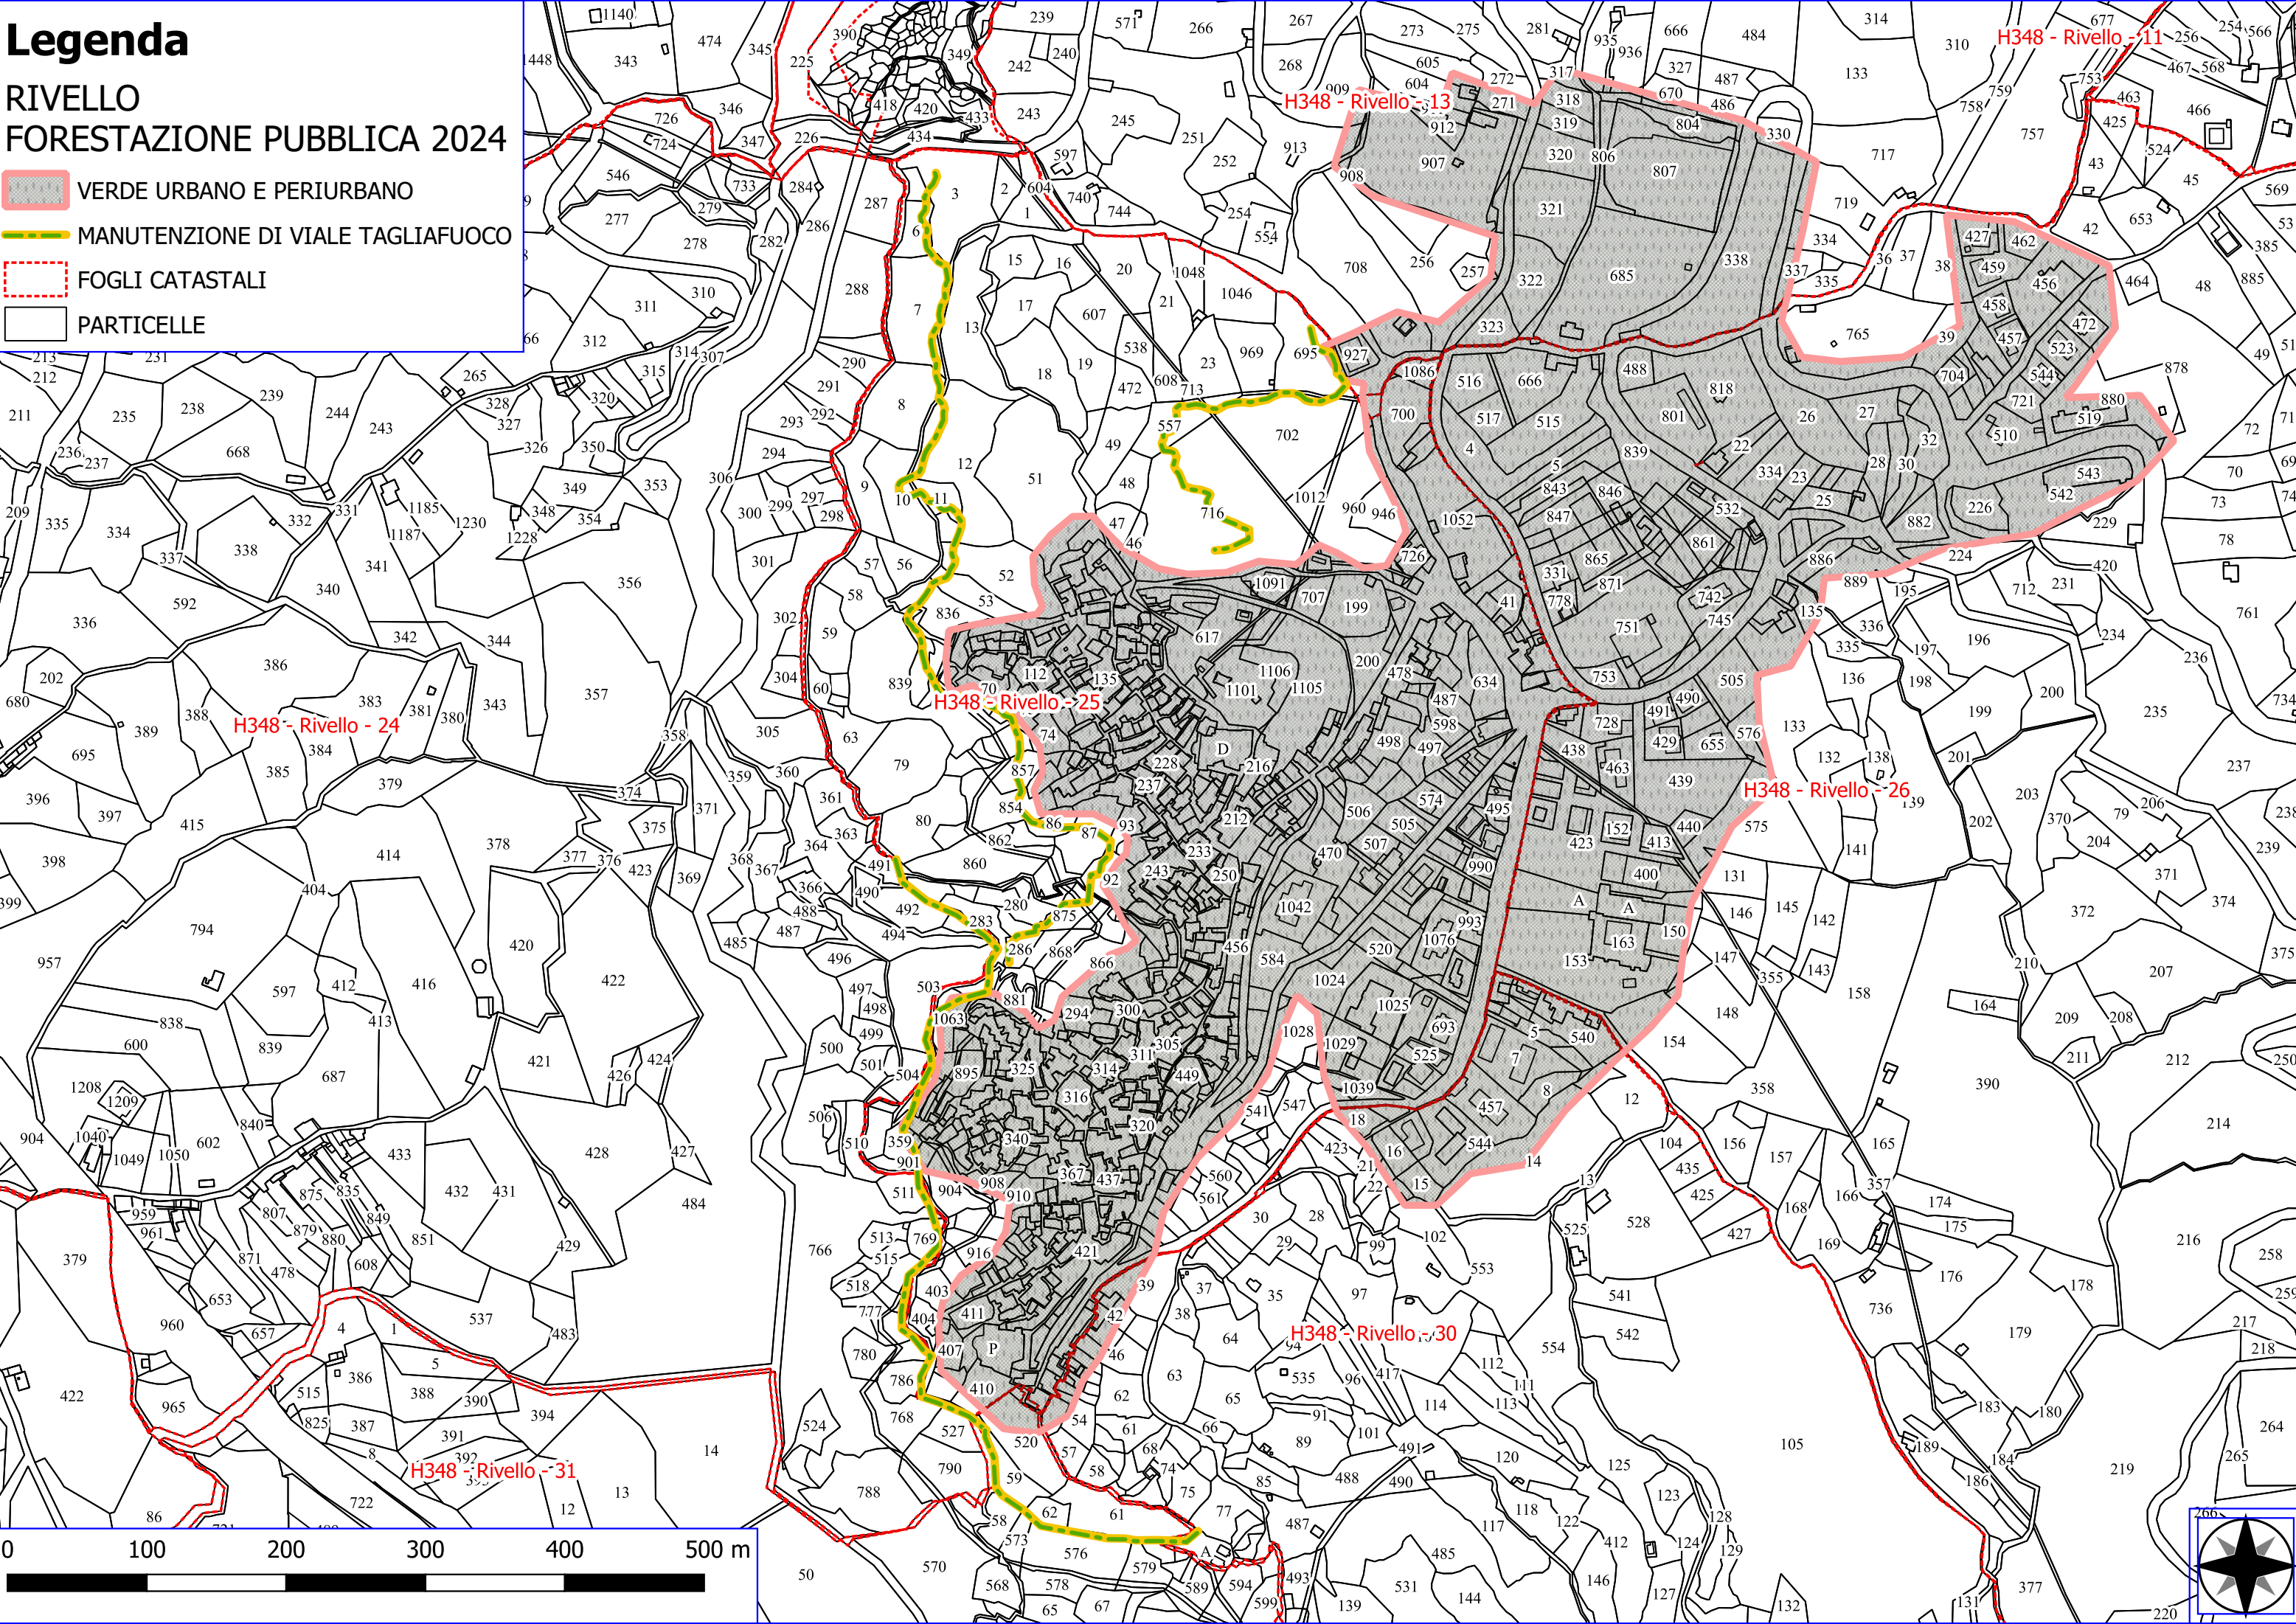

Legenda

RIVELLO FORESTAZIONE PUBBLICA 2024

- VERDE URBANO E PERIURBANO
- MANUTENZIONE DI VIALE TAGLIAFUOCO
- FOGLI CATASTALI
- PARTICELLE