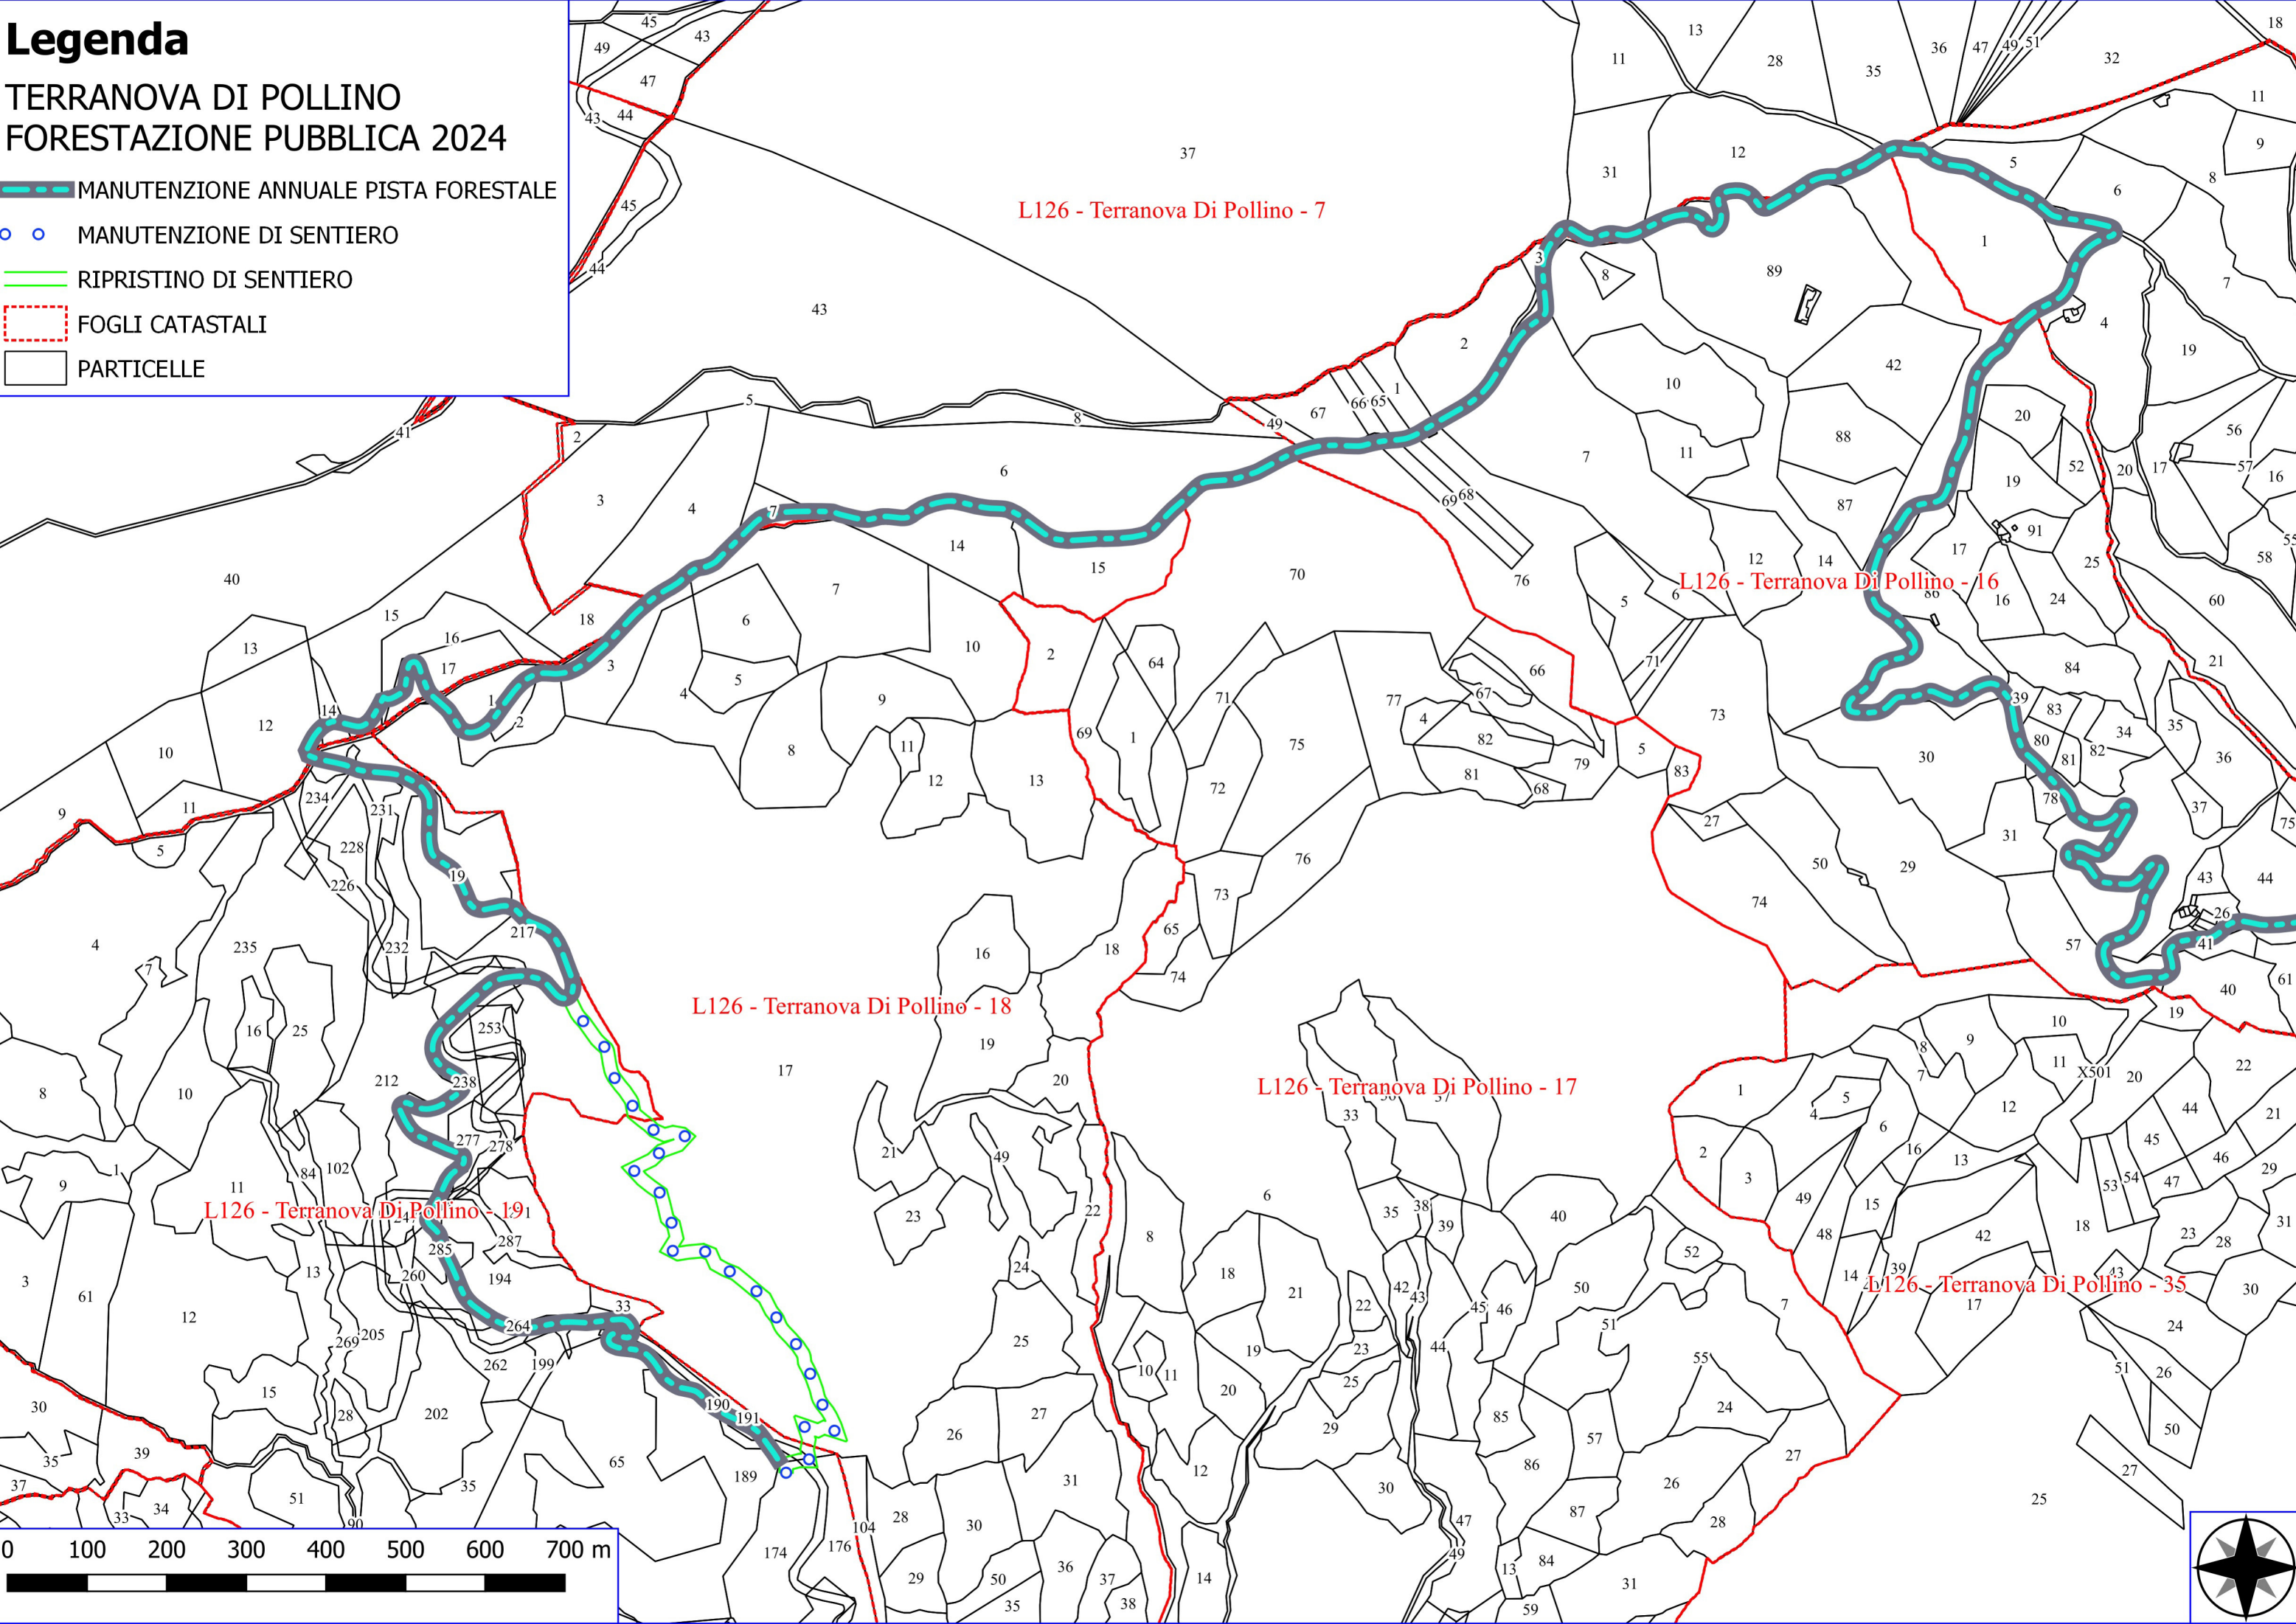

Legenda

TERRANOVA DI POLLINO FORESTAZIONE PUBBLICA 2024

- MANUTENZIONE ANNUALE PISTA FORESTALE
- FOGLI CATASTALI
- PARTICELLE

H808 - San Costantino Albanese - 38

H808 - San Costantino Albanese - 37

L126 - Terranova Di Pollino - 10

L126 - Terranova Di Pollino - 9

L126 - Terranova Di Pollino - 13

L126 - Terranova Di Pollino - 8

Legenda

TERRANOVA DI POLLINO FORESTAZIONE PUBBLICA 2024

-  MANUTENZIONE ANNUALE PISTA FORESTALE
-  FOGLI CATASTALI
-  PARTICELLE

Legenda

TERRANOVA DI POLLINO FORESTAZIONE PUBBLICA 2024

-  MANUTENZIONE ANNUALE PISTA FORESTALE
-  MANUTENZIONE DI SENTIERO
-  RIPRISTINO DI SENTIERO
-  FOGLI CATASTALI
-  PARTICELLE

Legenda

TERRANOVA DI POLLINO FORESTAZIONE PUBBLICA 2024