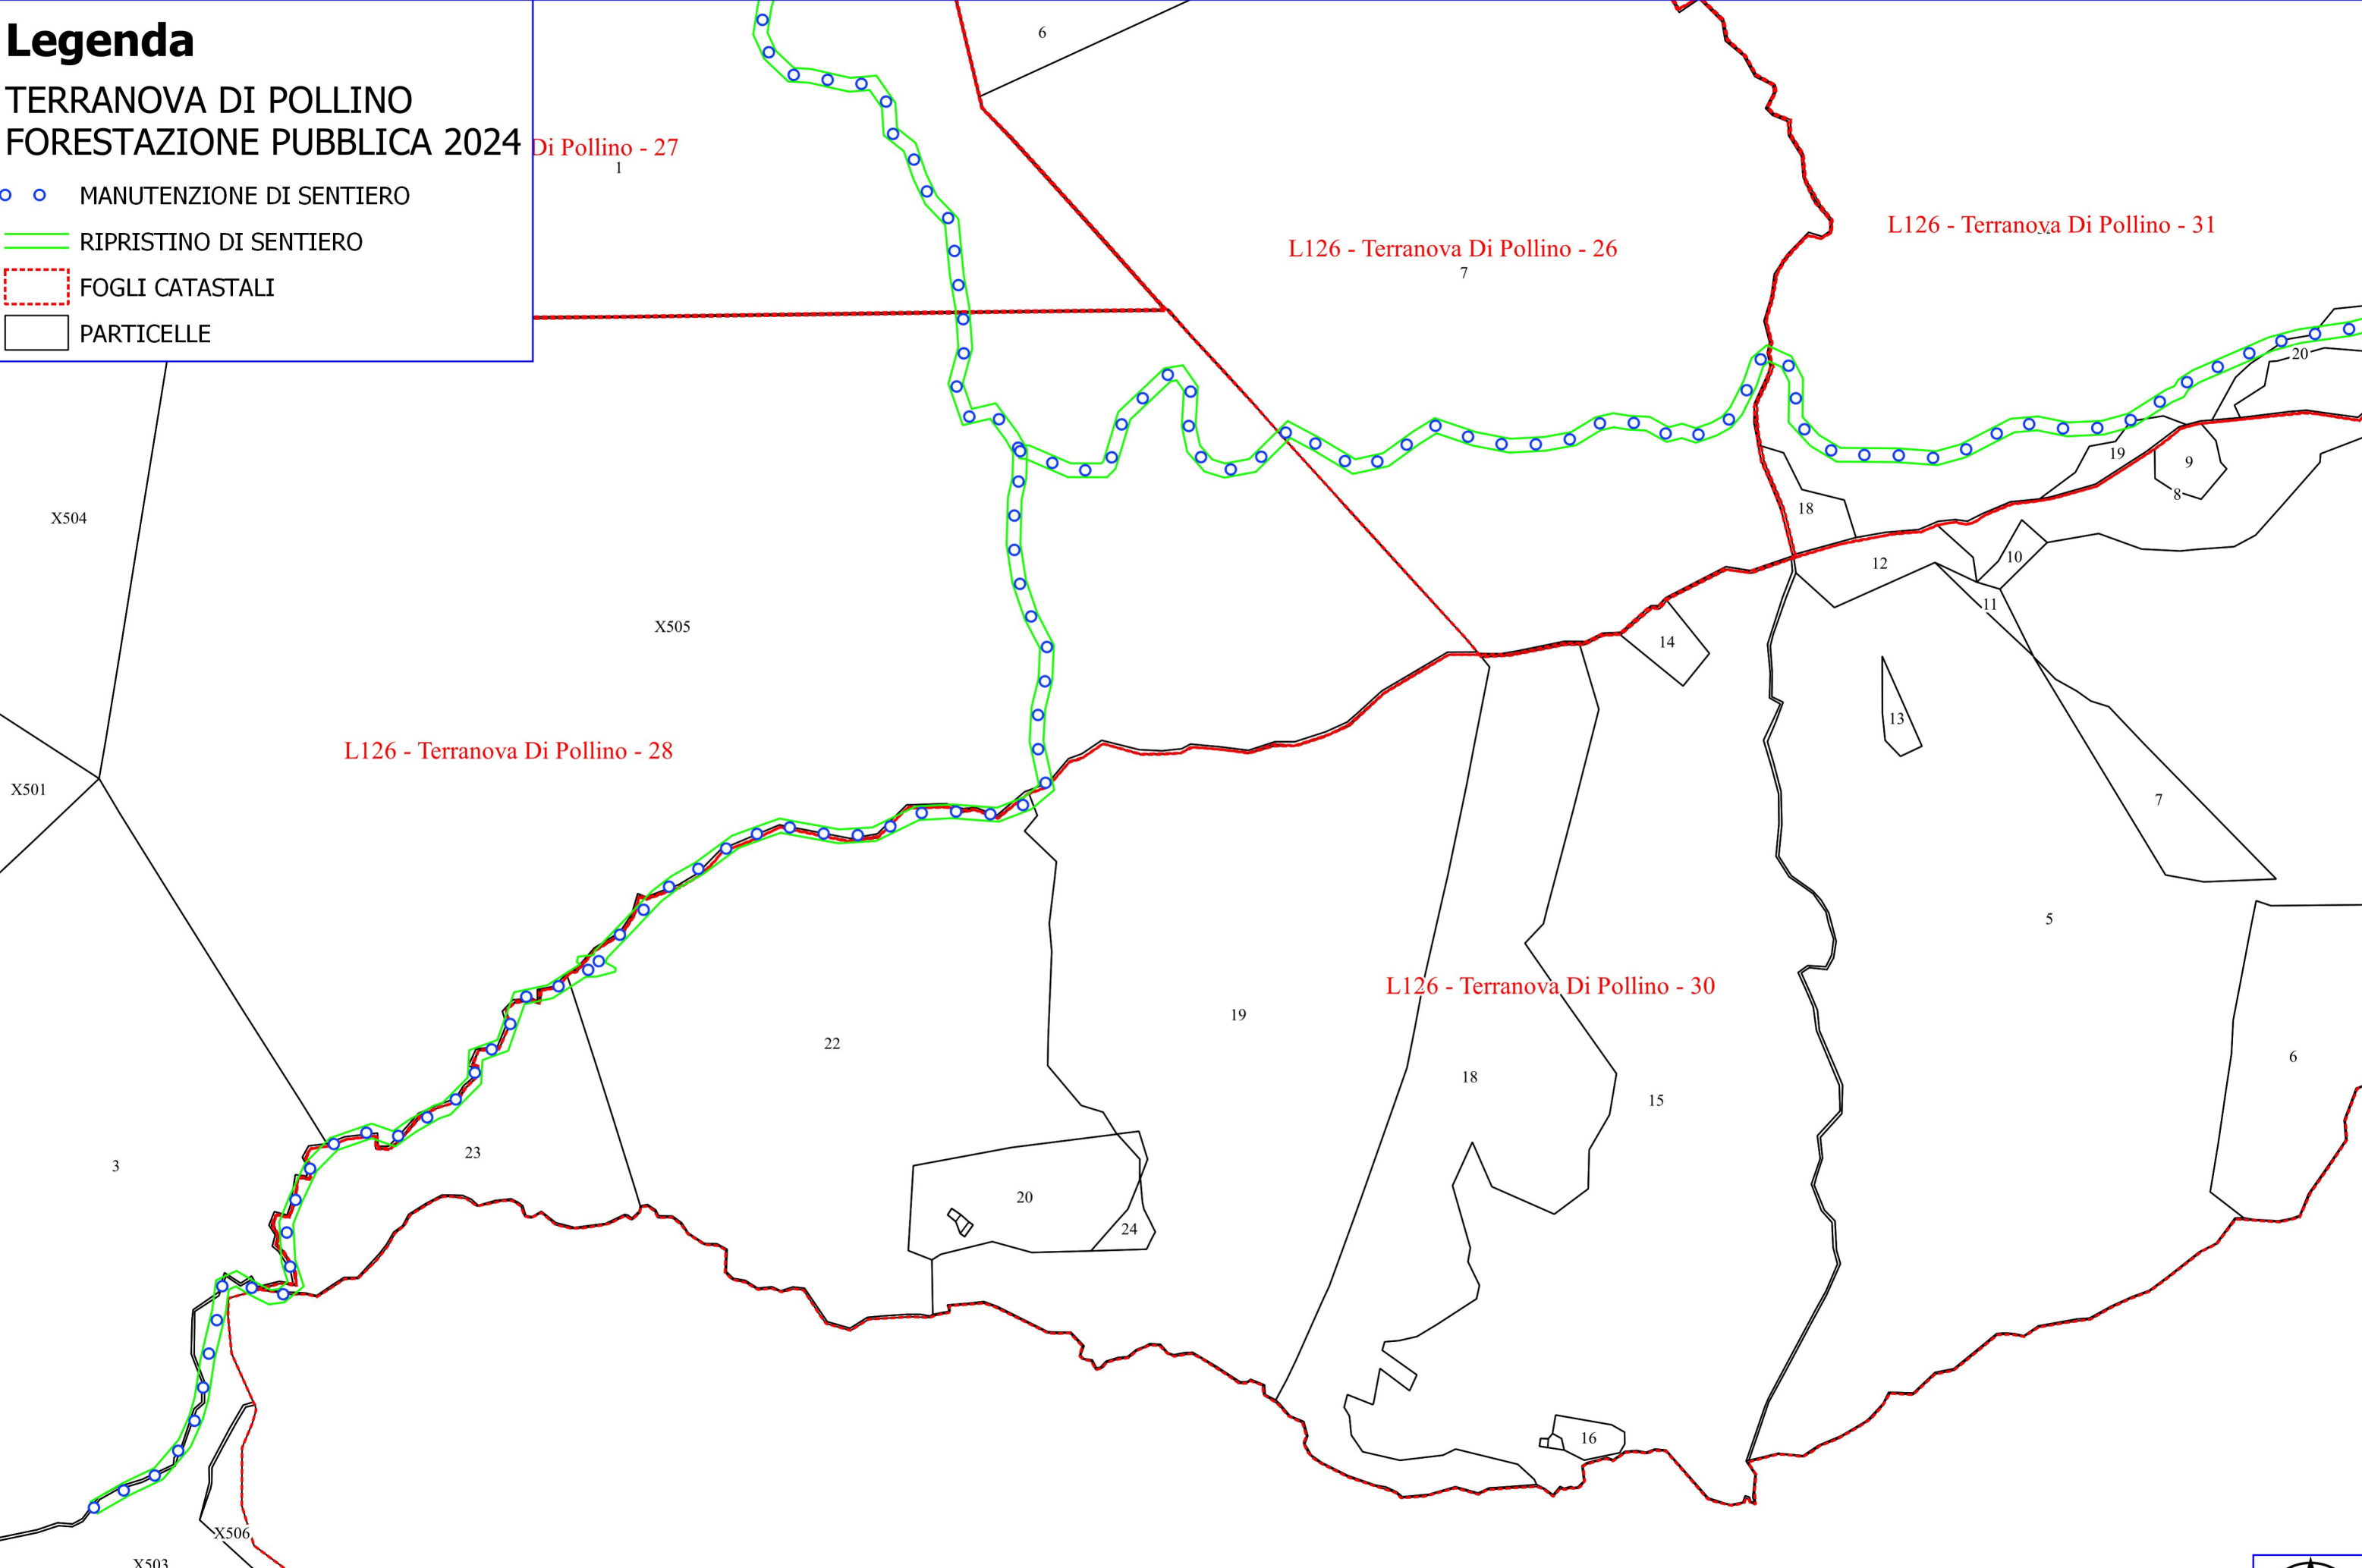

Legenda

TERRANOVA DI POLLINO FORESTAZIONE PUBBLICA 2024

- MANUTENZIONE DI SENTIERO
- RIPRISTINO DI SENTIERO
- ▭ FOGLI CATASTALI
- ▭ PARTICELLE