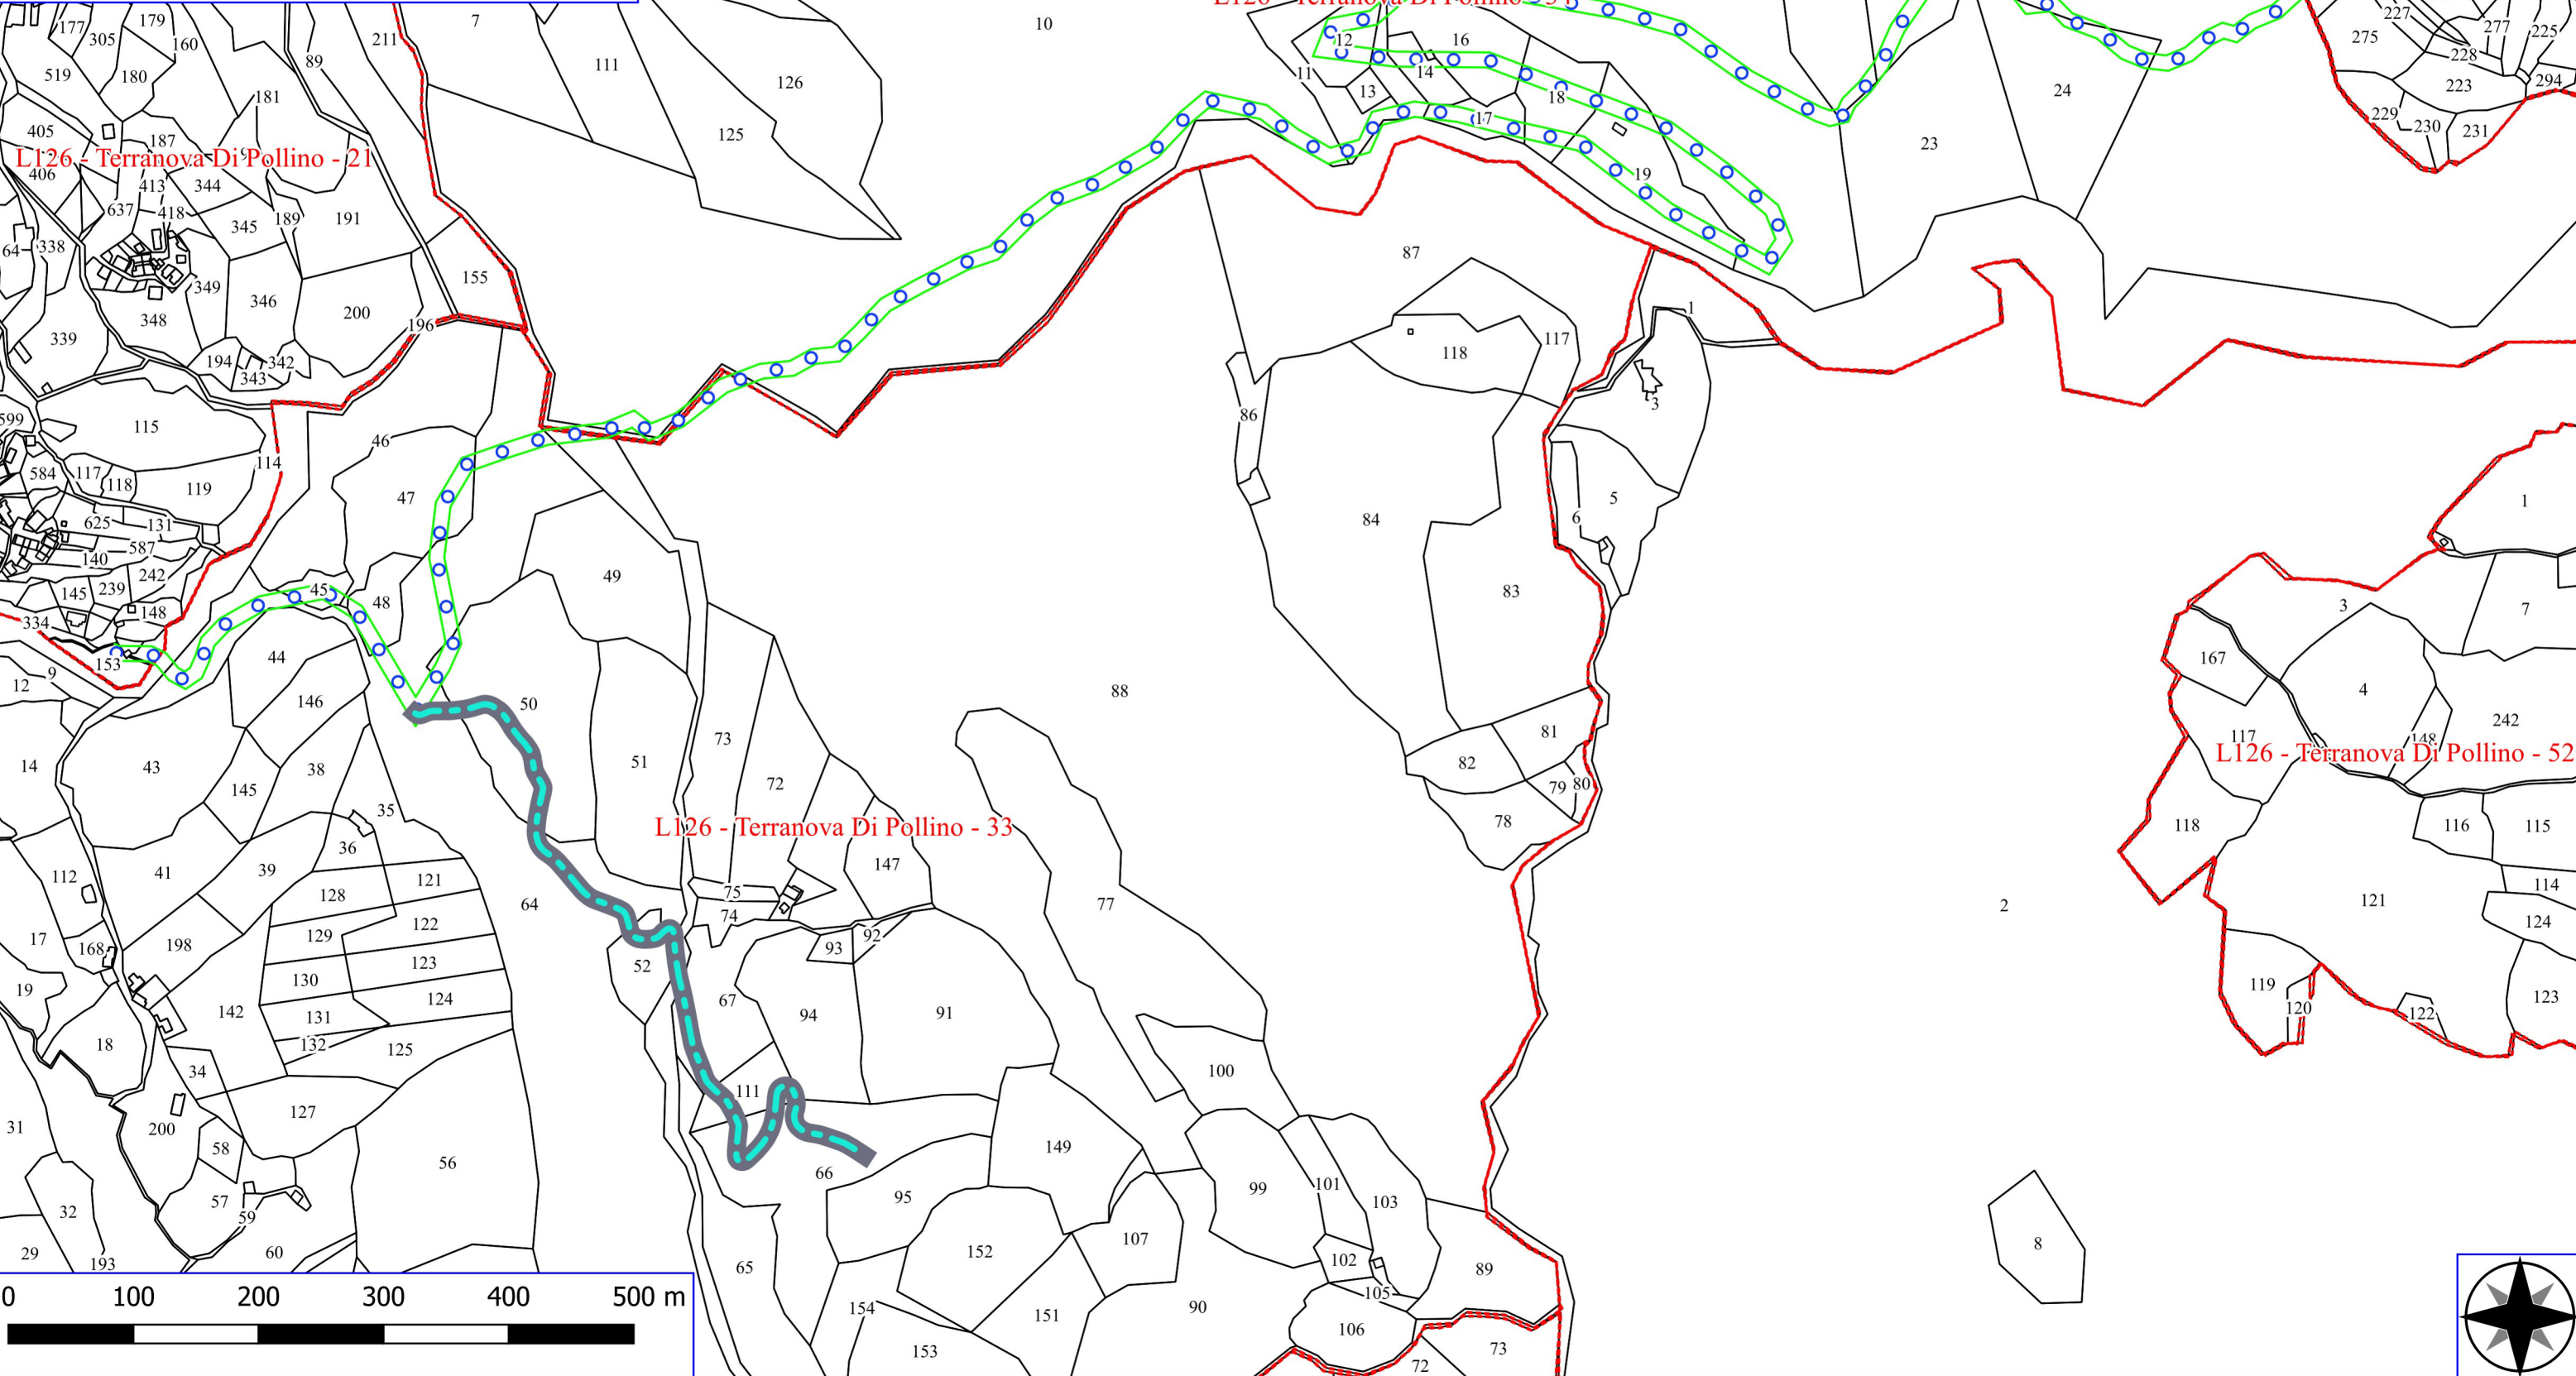

L126 - Terranova Di Pollino - 26

L126 - Terranova Di Pollino - 31

L126 - Terranova Di Pollino - 28

L126 - Terranova Di Pollino - 30

Legenda

TERRANOVA DI POLLINO FORESTAZIONE PUBBLICA 2024

-  MANUTENZIONE ANNUALE PISTA FORESTALE
-  MANUTENZIONE DI SENTIERO
-  RIPRISTINO DI SENTIERO
-  FOGLI CATASTALI
-  PARTICELLE