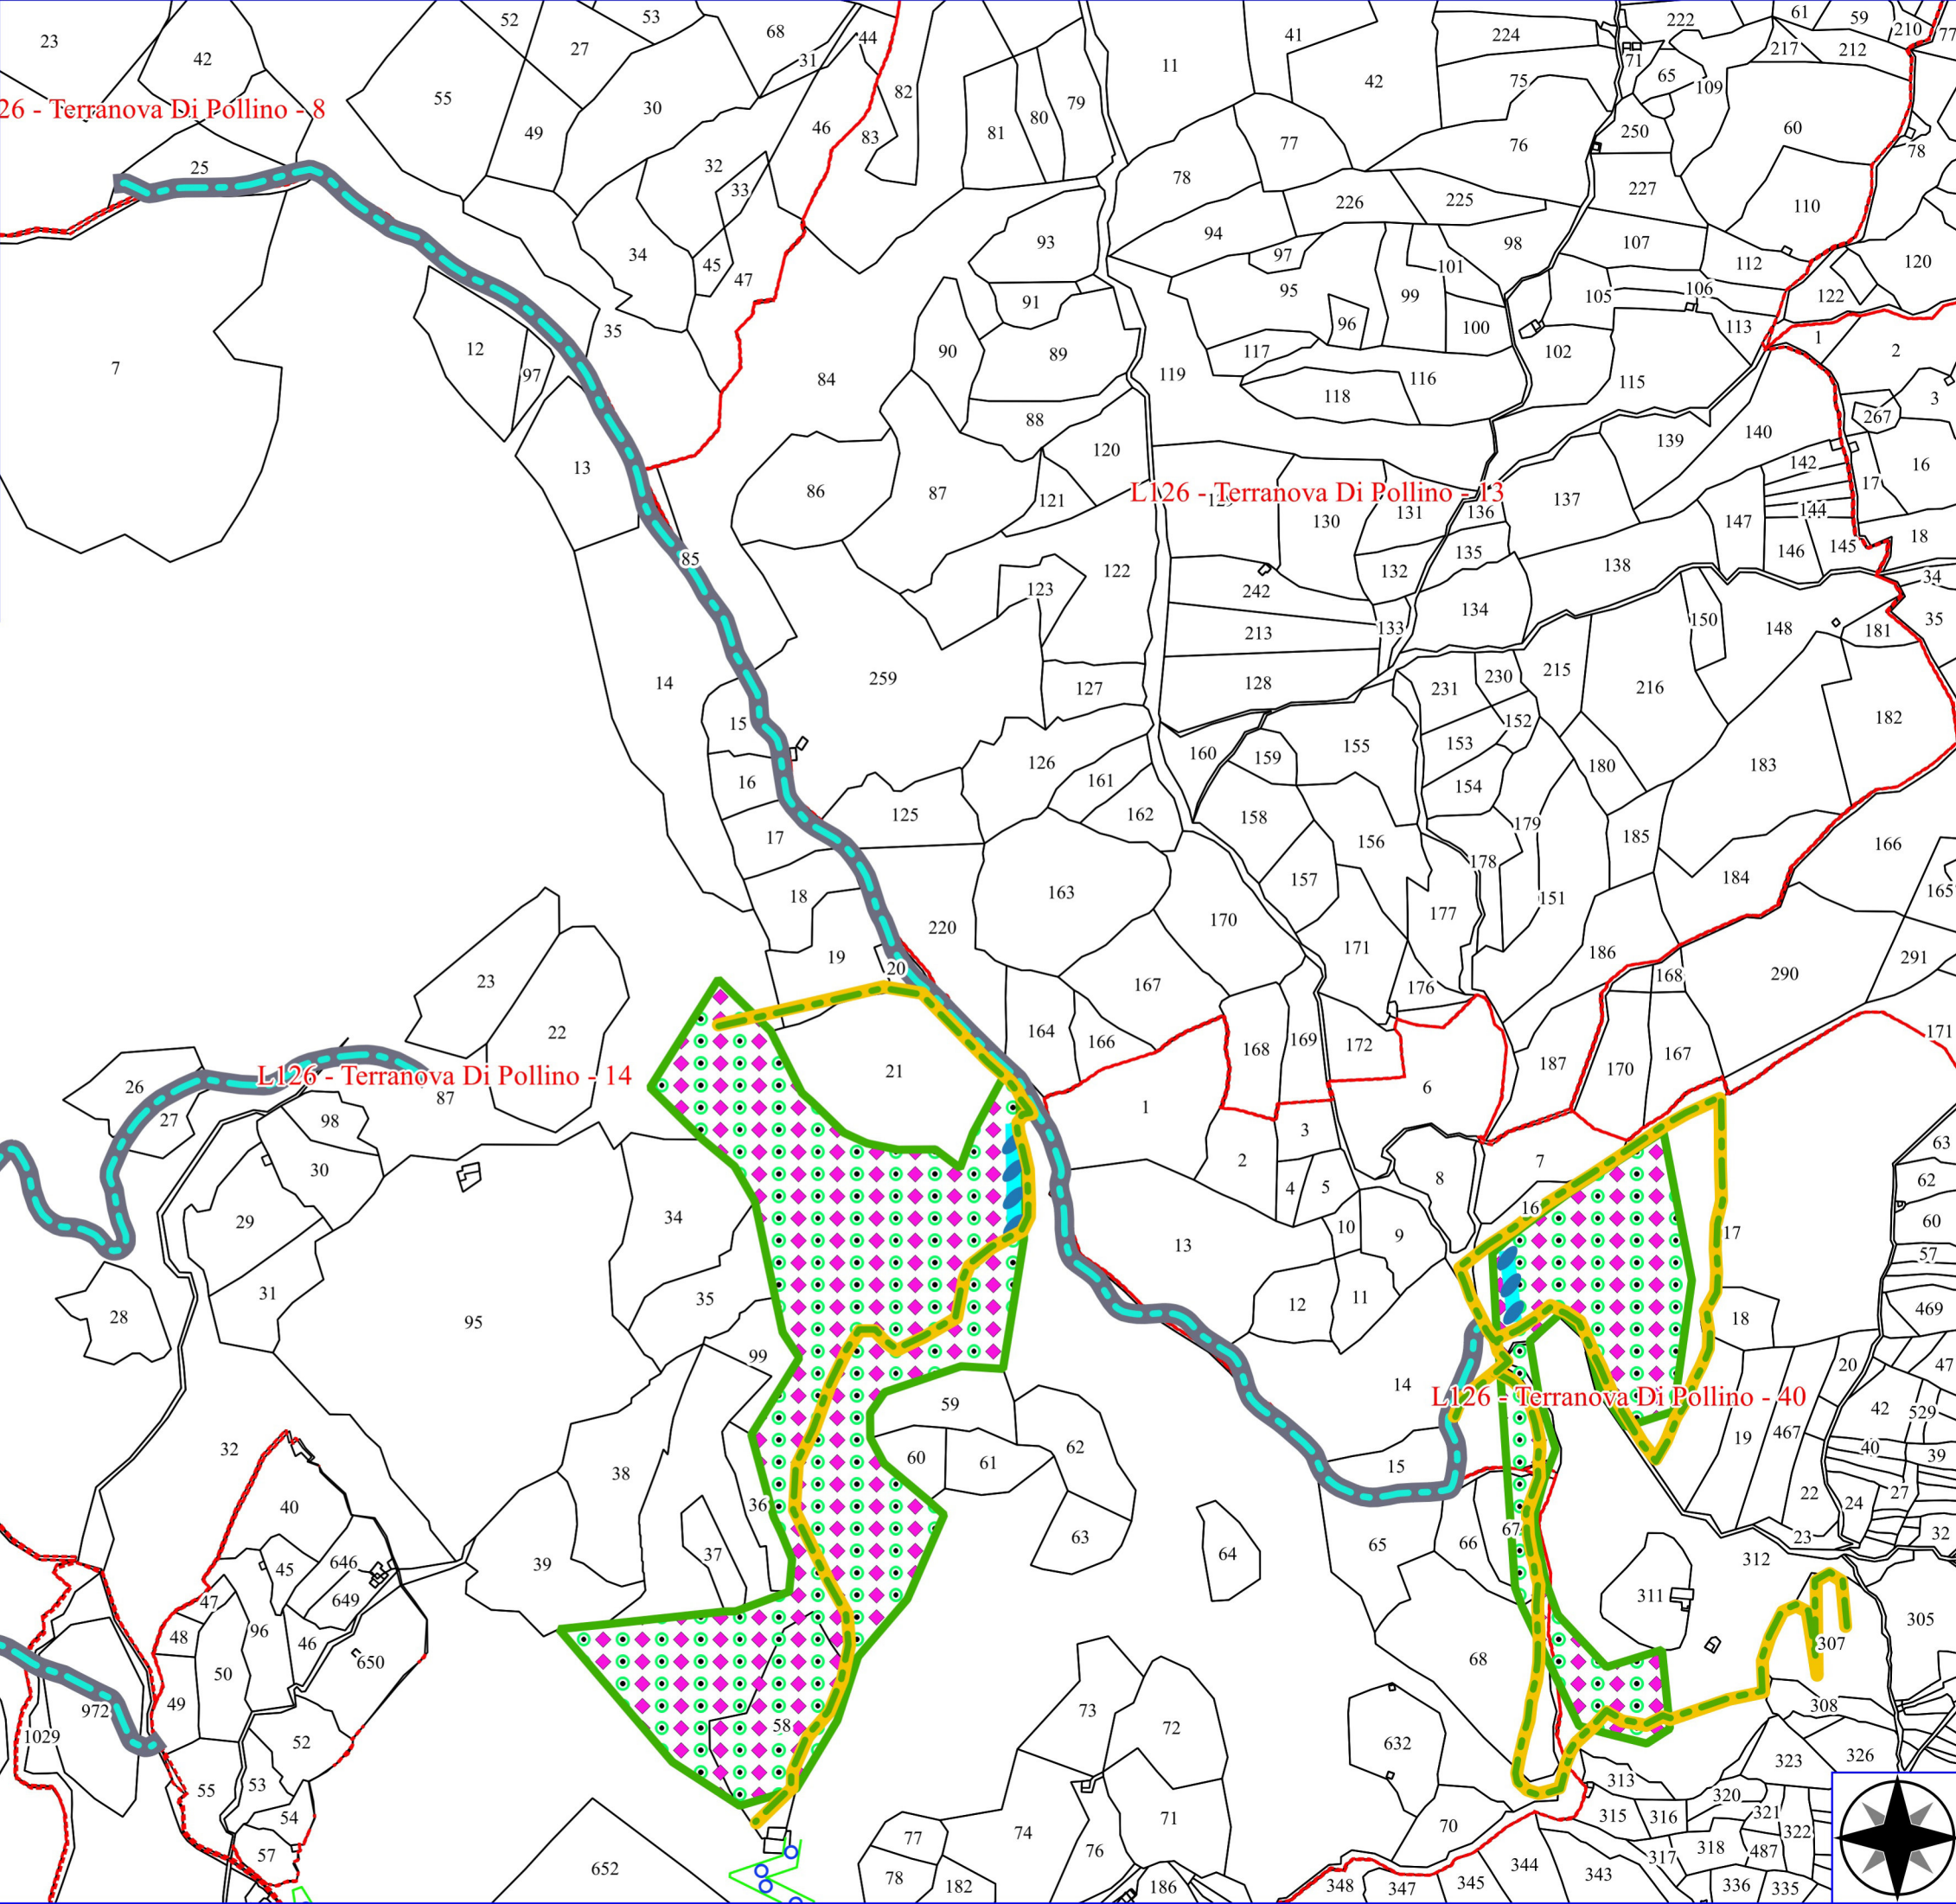

Legenda

TERRANOVA DI POLLINO FORESTAZIONE PUBBLICA 2024

- GABBIONATA
- DECESPUGLIAMENTO ASTE FLUVIALI
- MANUTENZIONE DI VIALE TAGLIAFUOCO
- MANUTENZIONE ANNUALE PISTA FORESTALE
- MANUTENZIONE DI SENTIERO
- MURATURA DI PIETREME
- RIPRISTINO DI SENTIERO
- STACCIONATA
- DIRADAMENTO, RIPULITURE-DECESPUGLIAMENTO
- VERDE URBANO E PERIURBANO
- FOGLI CATASTALI
- PARTICELLE

L126 - Terranova Di Pollino - 15

L126 - Terranova Di Pollino - 14

L126 - Terranova Di Pollino - 35

L126 - Terranova Di Pollino - 36

L126 - Terranova Di Pollino - 37

L126 - Terranova Di Pollino - 34

Legenda

TERRANOVA DI POLLINO FORESTAZIONE PUBBLICA 2024

Legenda

TERRANOVA DI POLLINO FORESTAZIONE PUBBLICA 2024

- MANUTENZIONE ANNUALE PISTA FORESTALE
- FOGLI CATASTALI
- PARTICELLE

H808 - San Costantino Albanese - 38

H808 - San Costantino Albanese - 37

L126 - Terranova Di Pollino - 10