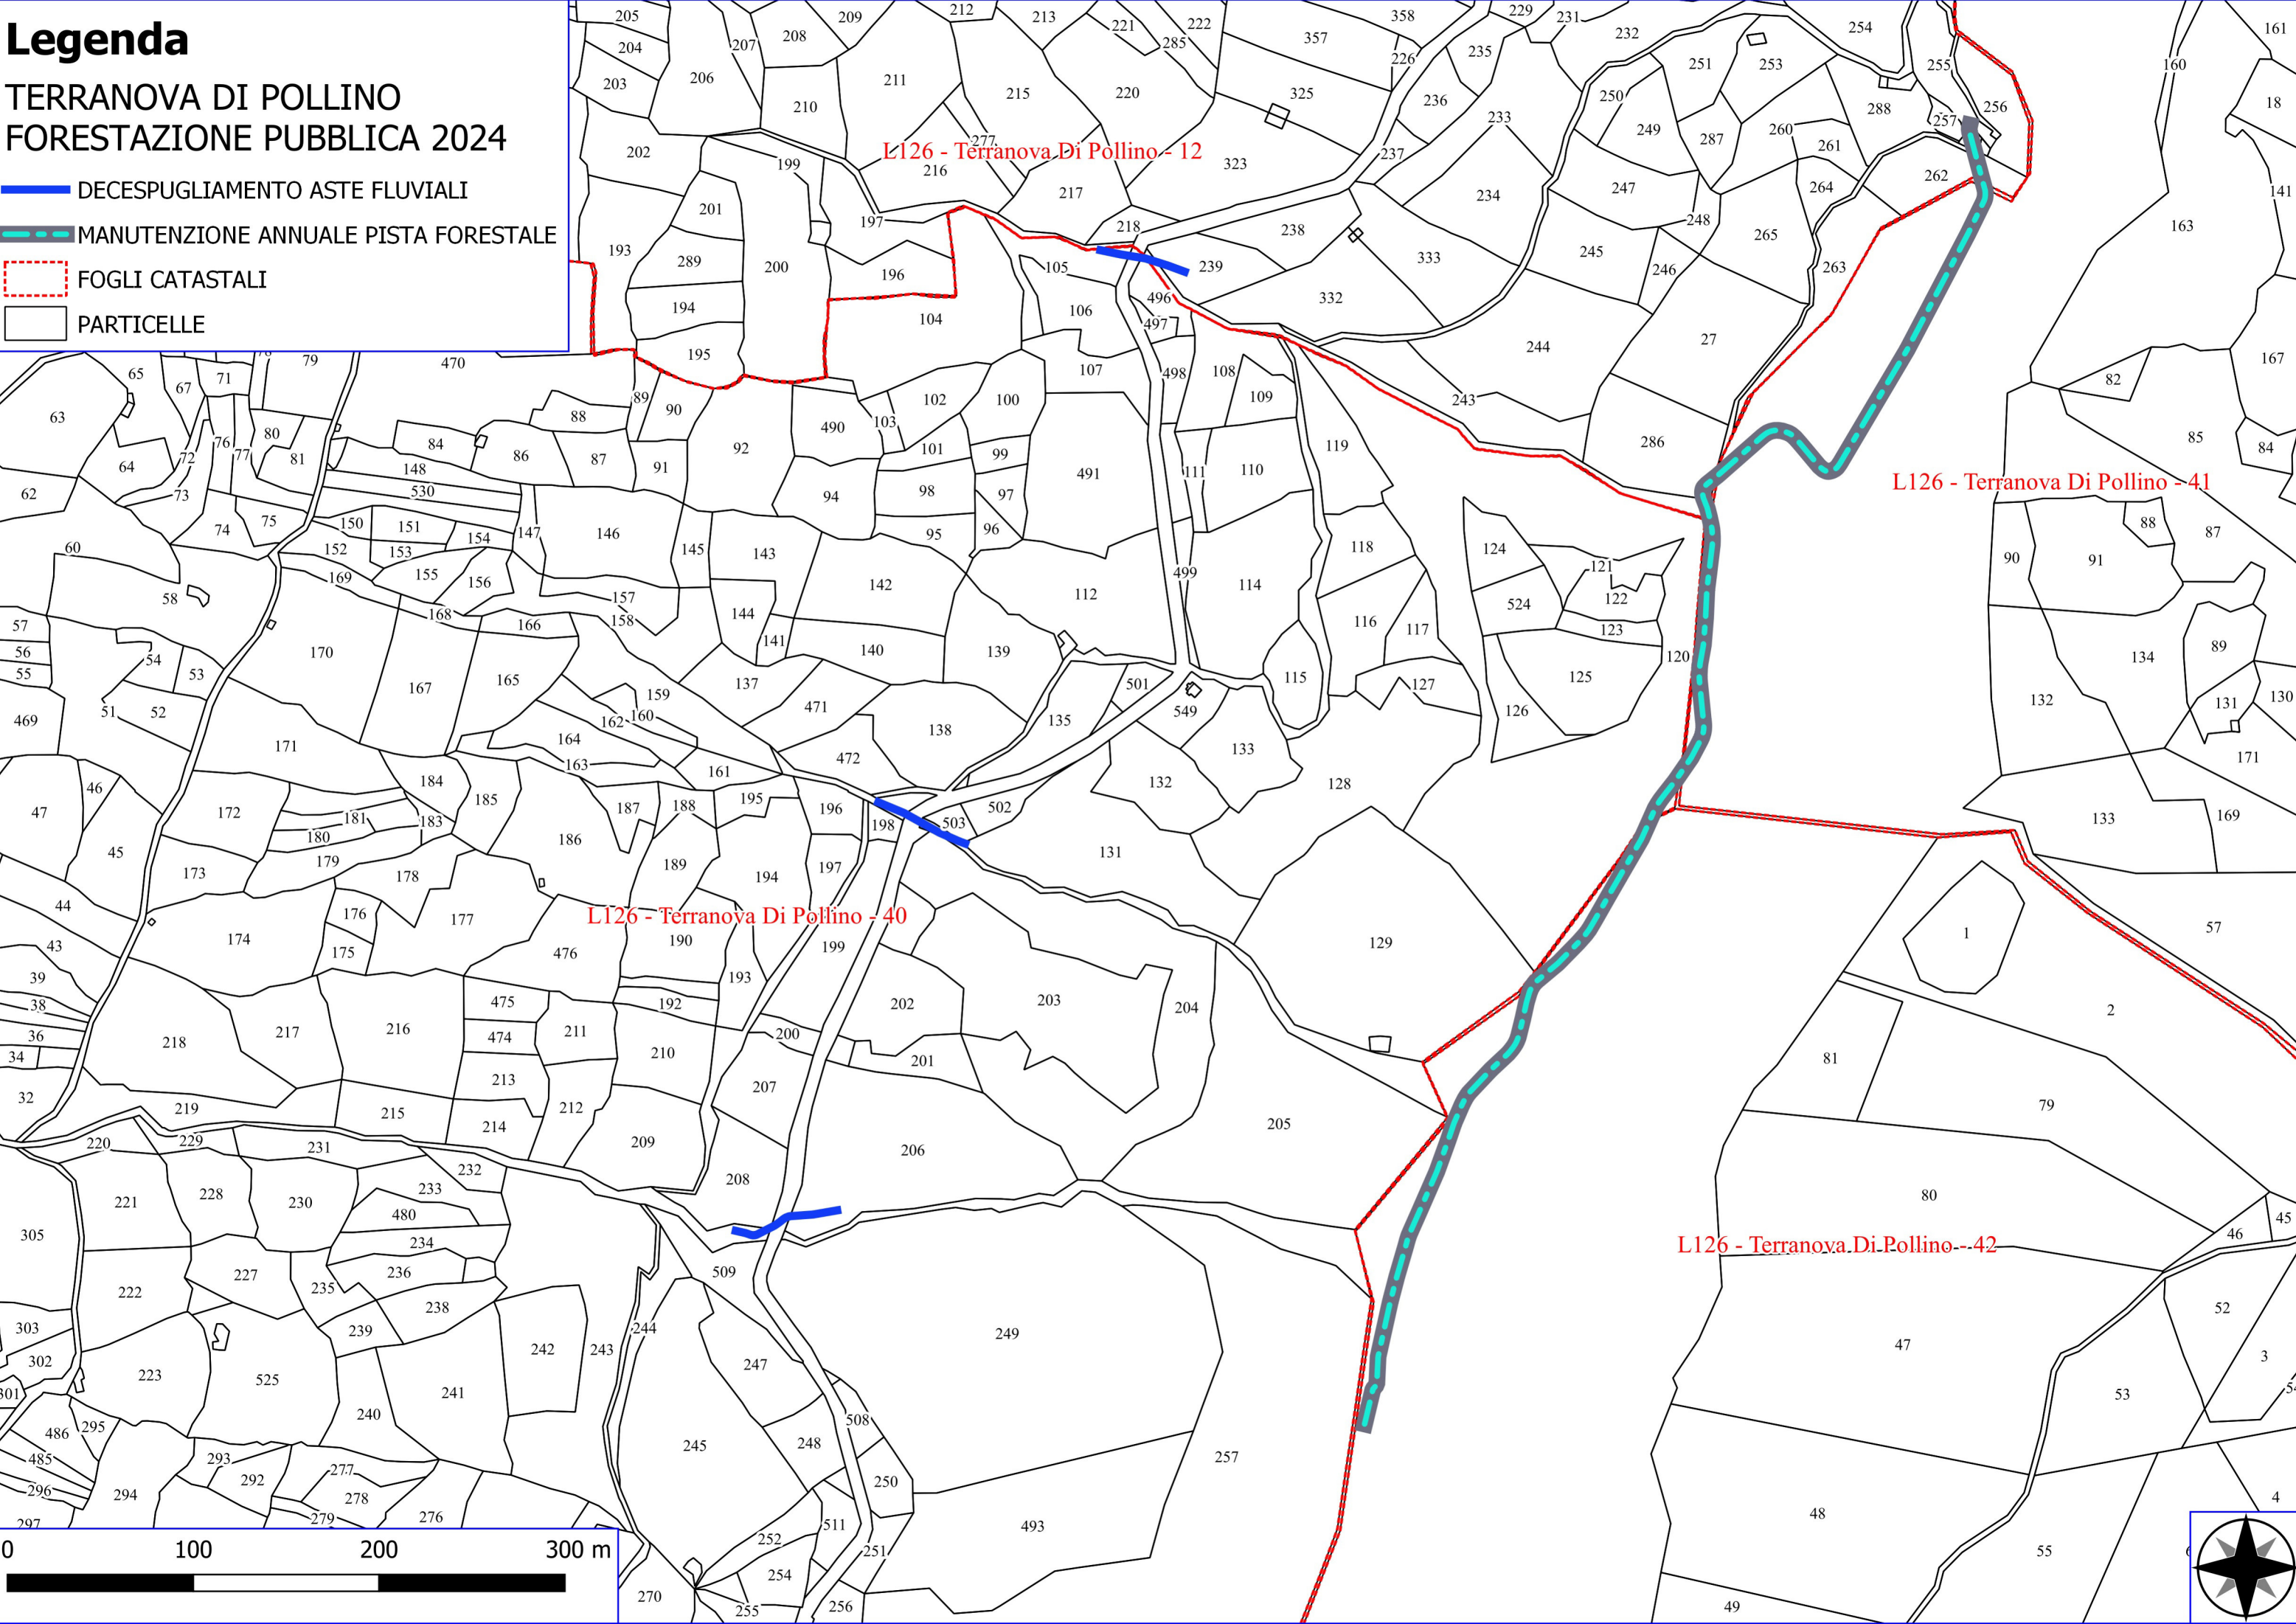

Legenda

TERRANOVA DI POLLINO FORESTAZIONE PUBBLICA 2024

- DECESPUGLIAMENTO ASTE FLUVIALI
- MANUTENZIONE ANNUALE PISTA FORESTALE
- FOGLI CATASTALI
- PARTICELLE