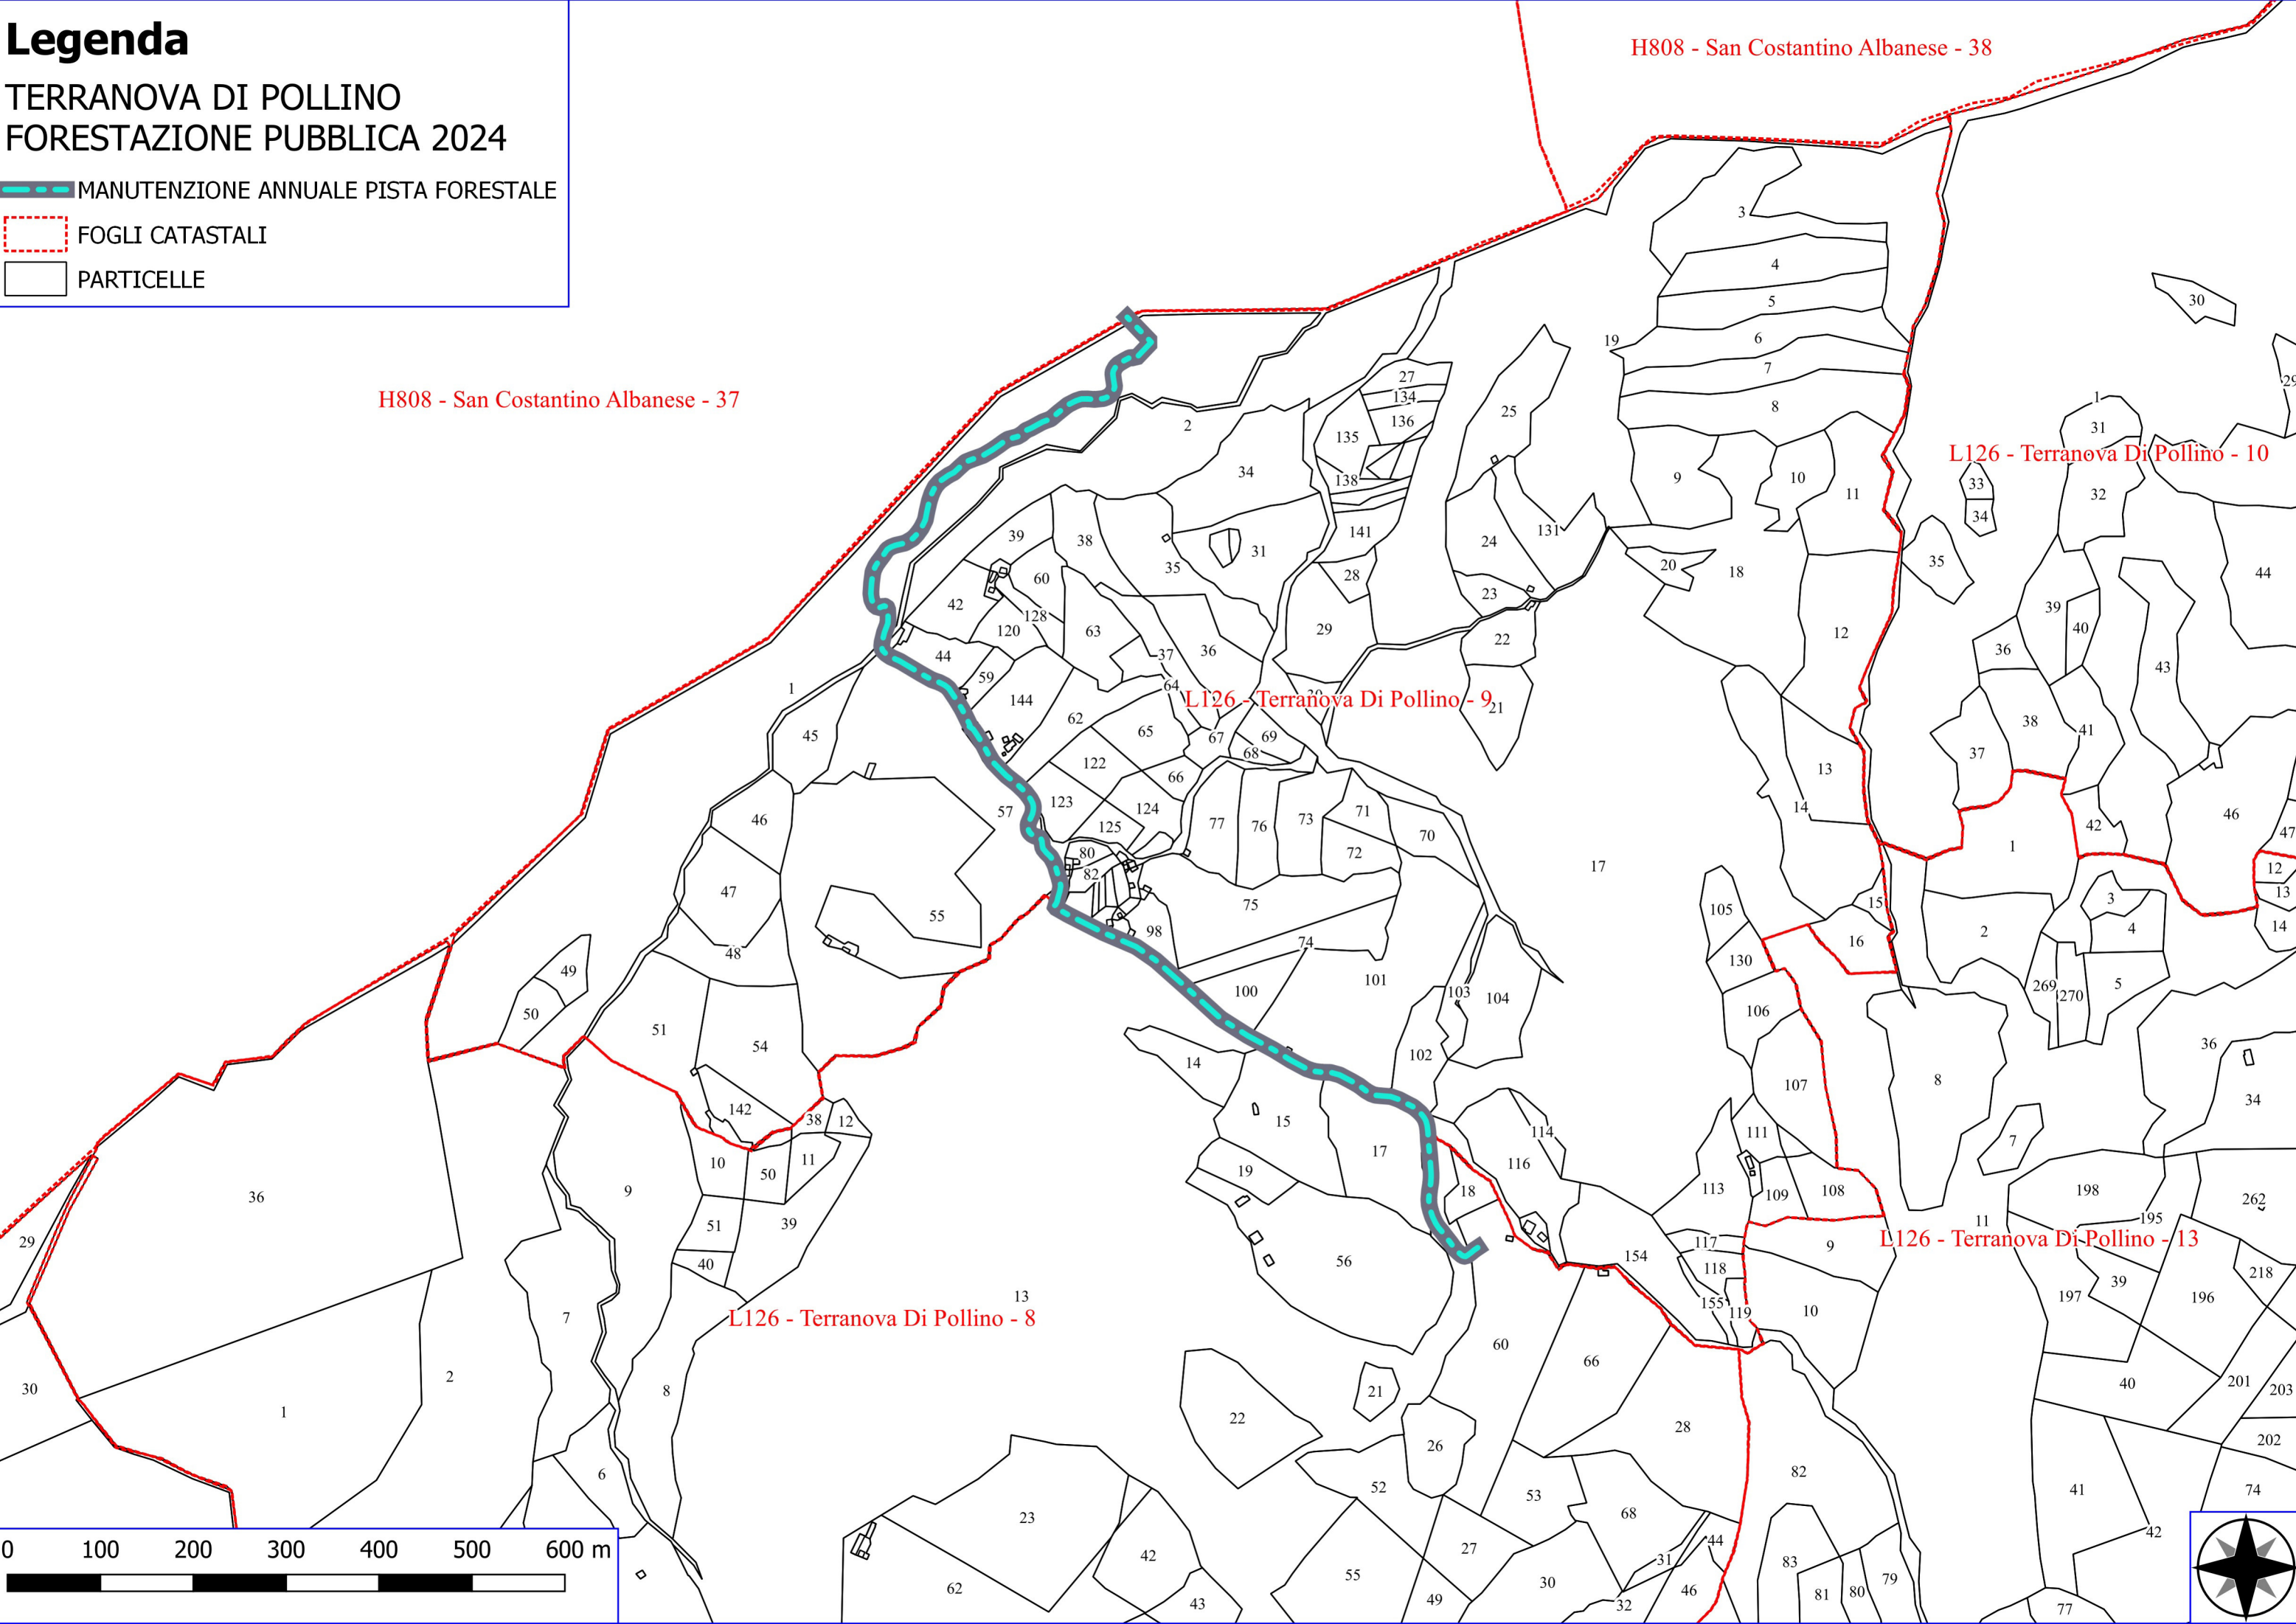

Legenda

TERRANOVA DI POLLINO FORESTAZIONE PUBBLICA 2024

- MANUTENZIONE ANNUALE PISTA FORESTALE
- FOGLI CATASTALI
- PARTICELLE

H808 - San Costantino Albanese - 38

H808 - San Costantino Albanese - 37

L126 - Terranova Di Pollino - 10

L126 - Terranova Di Pollino - 9

L126 - Terranova Di Pollino - 13

L126 - Terranova Di Pollino - 8