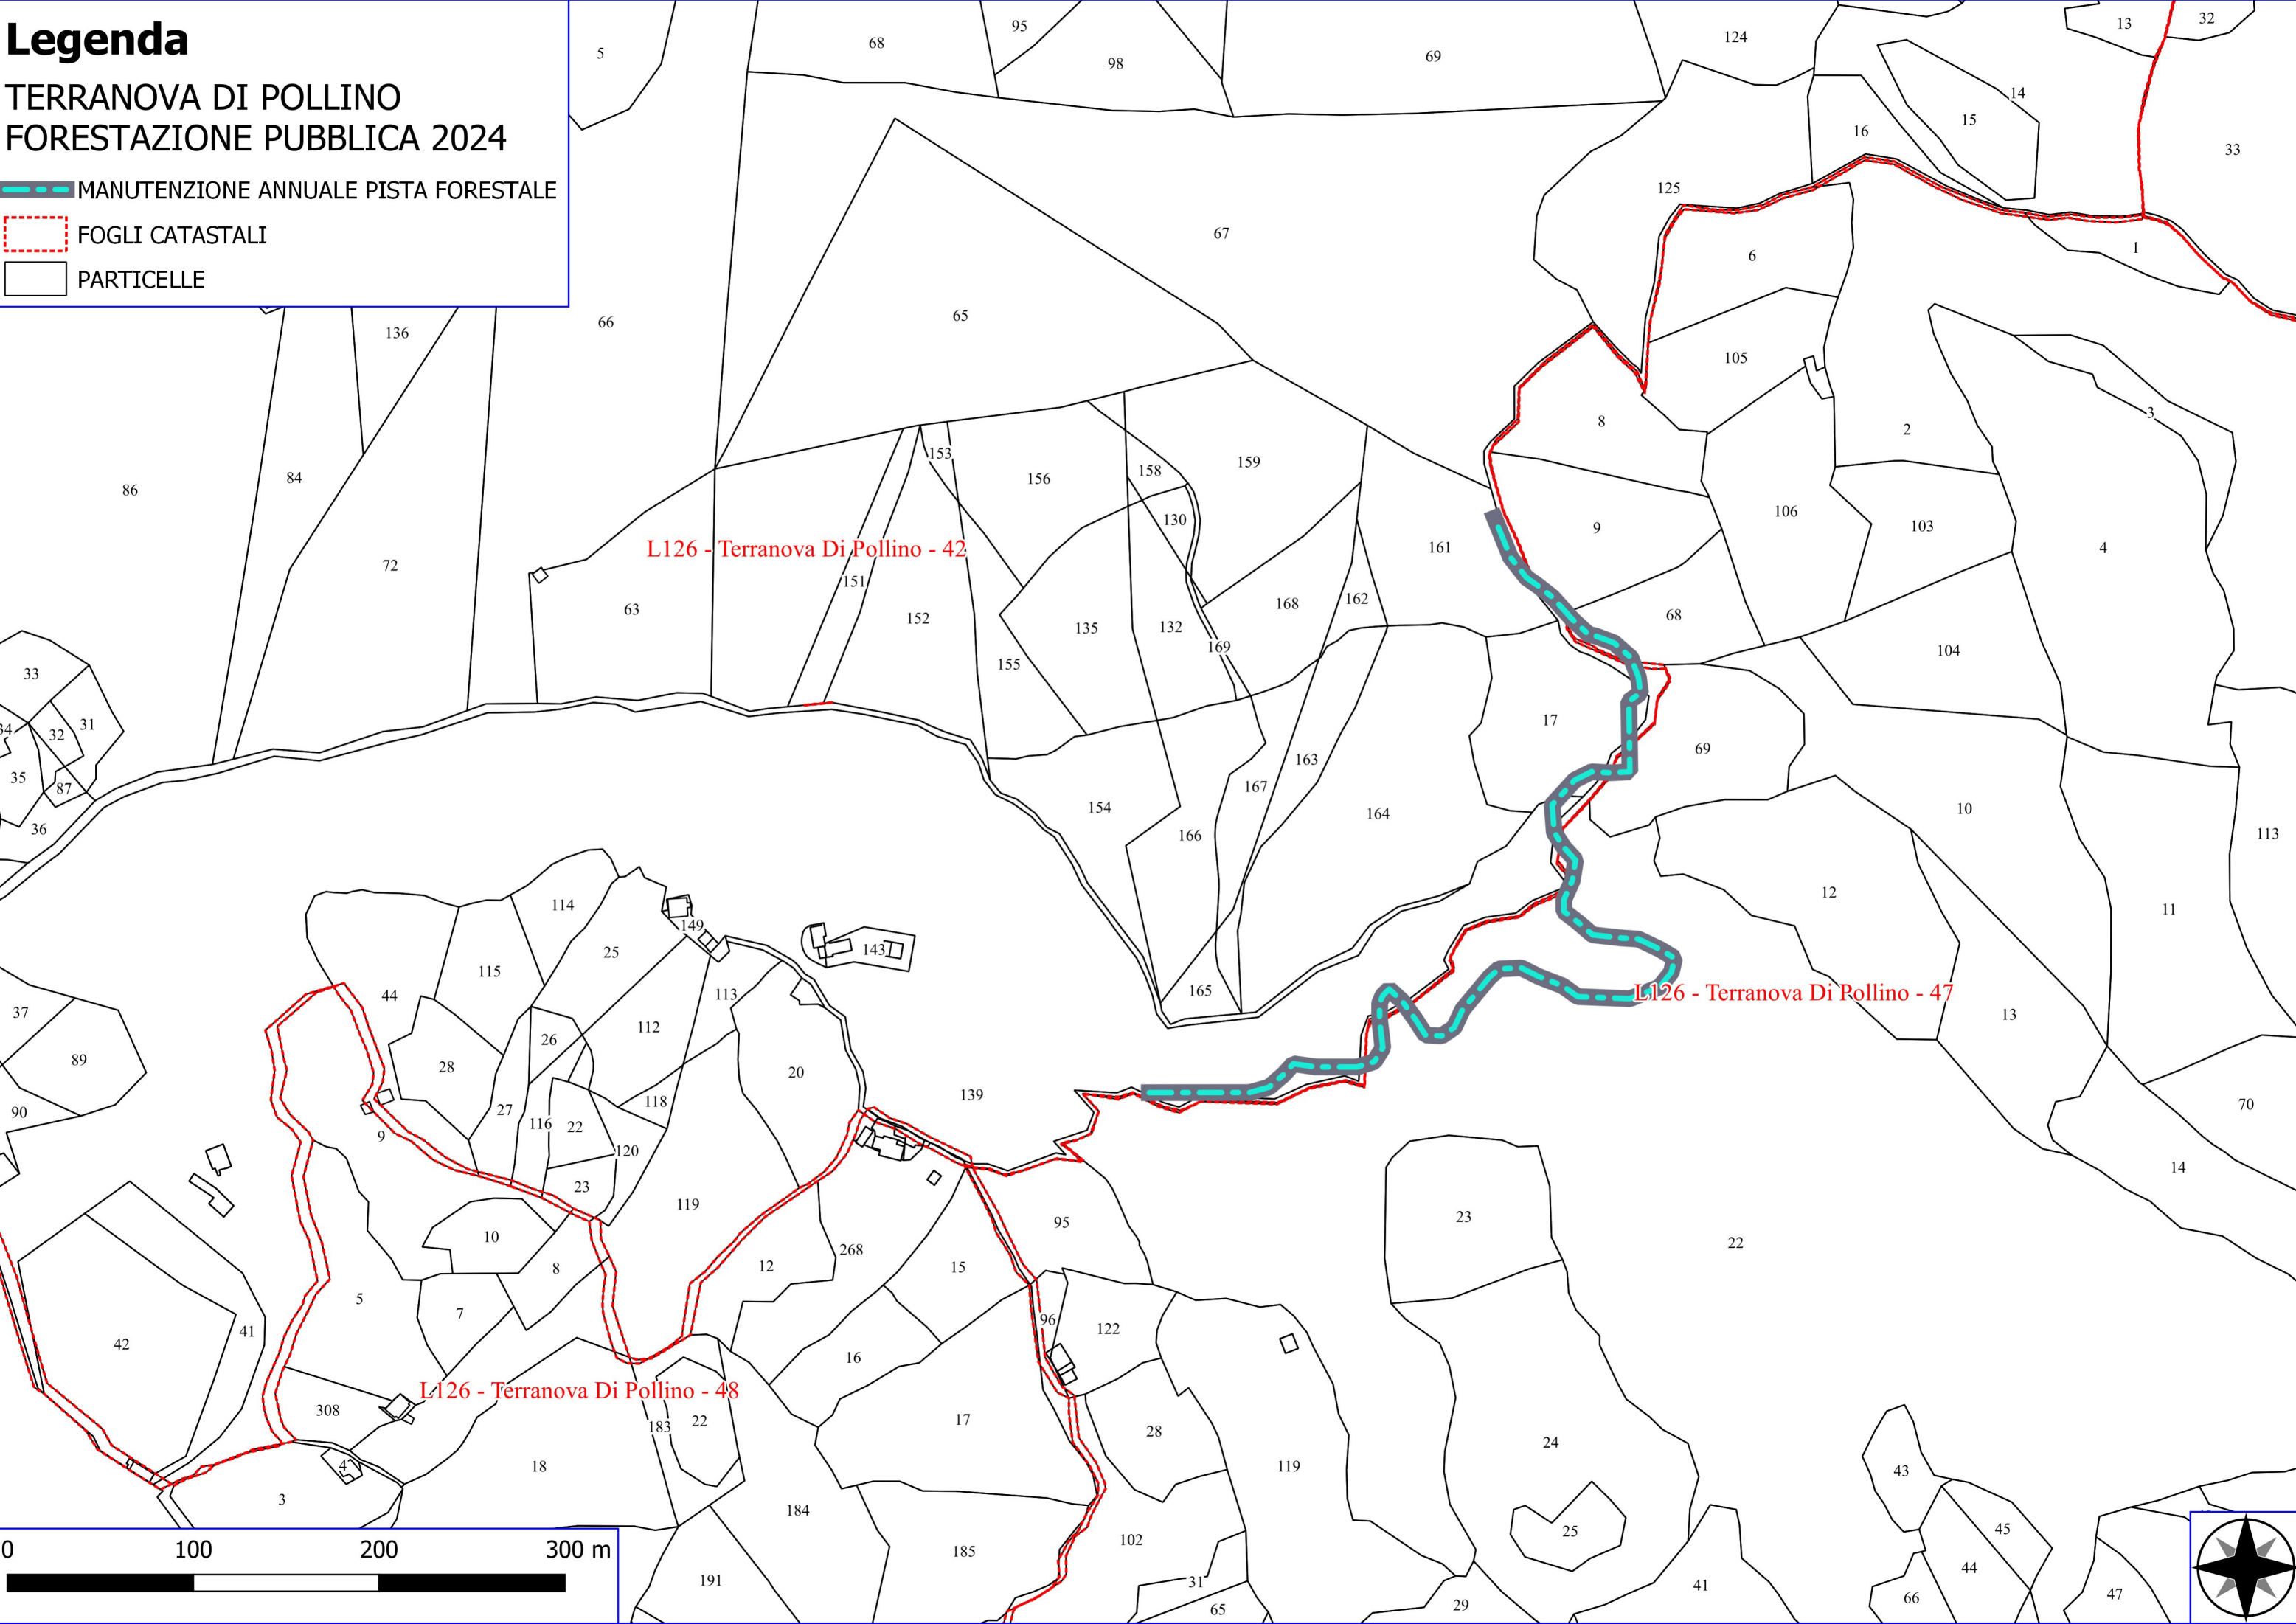

Legenda

TERRANOVA DI POLLINO FORESTAZIONE PUBBLICA 2024

- MANUTENZIONE ANNUALE PISTA FORESTALE
- FOGLI CATASTALI
- PARTICELLE