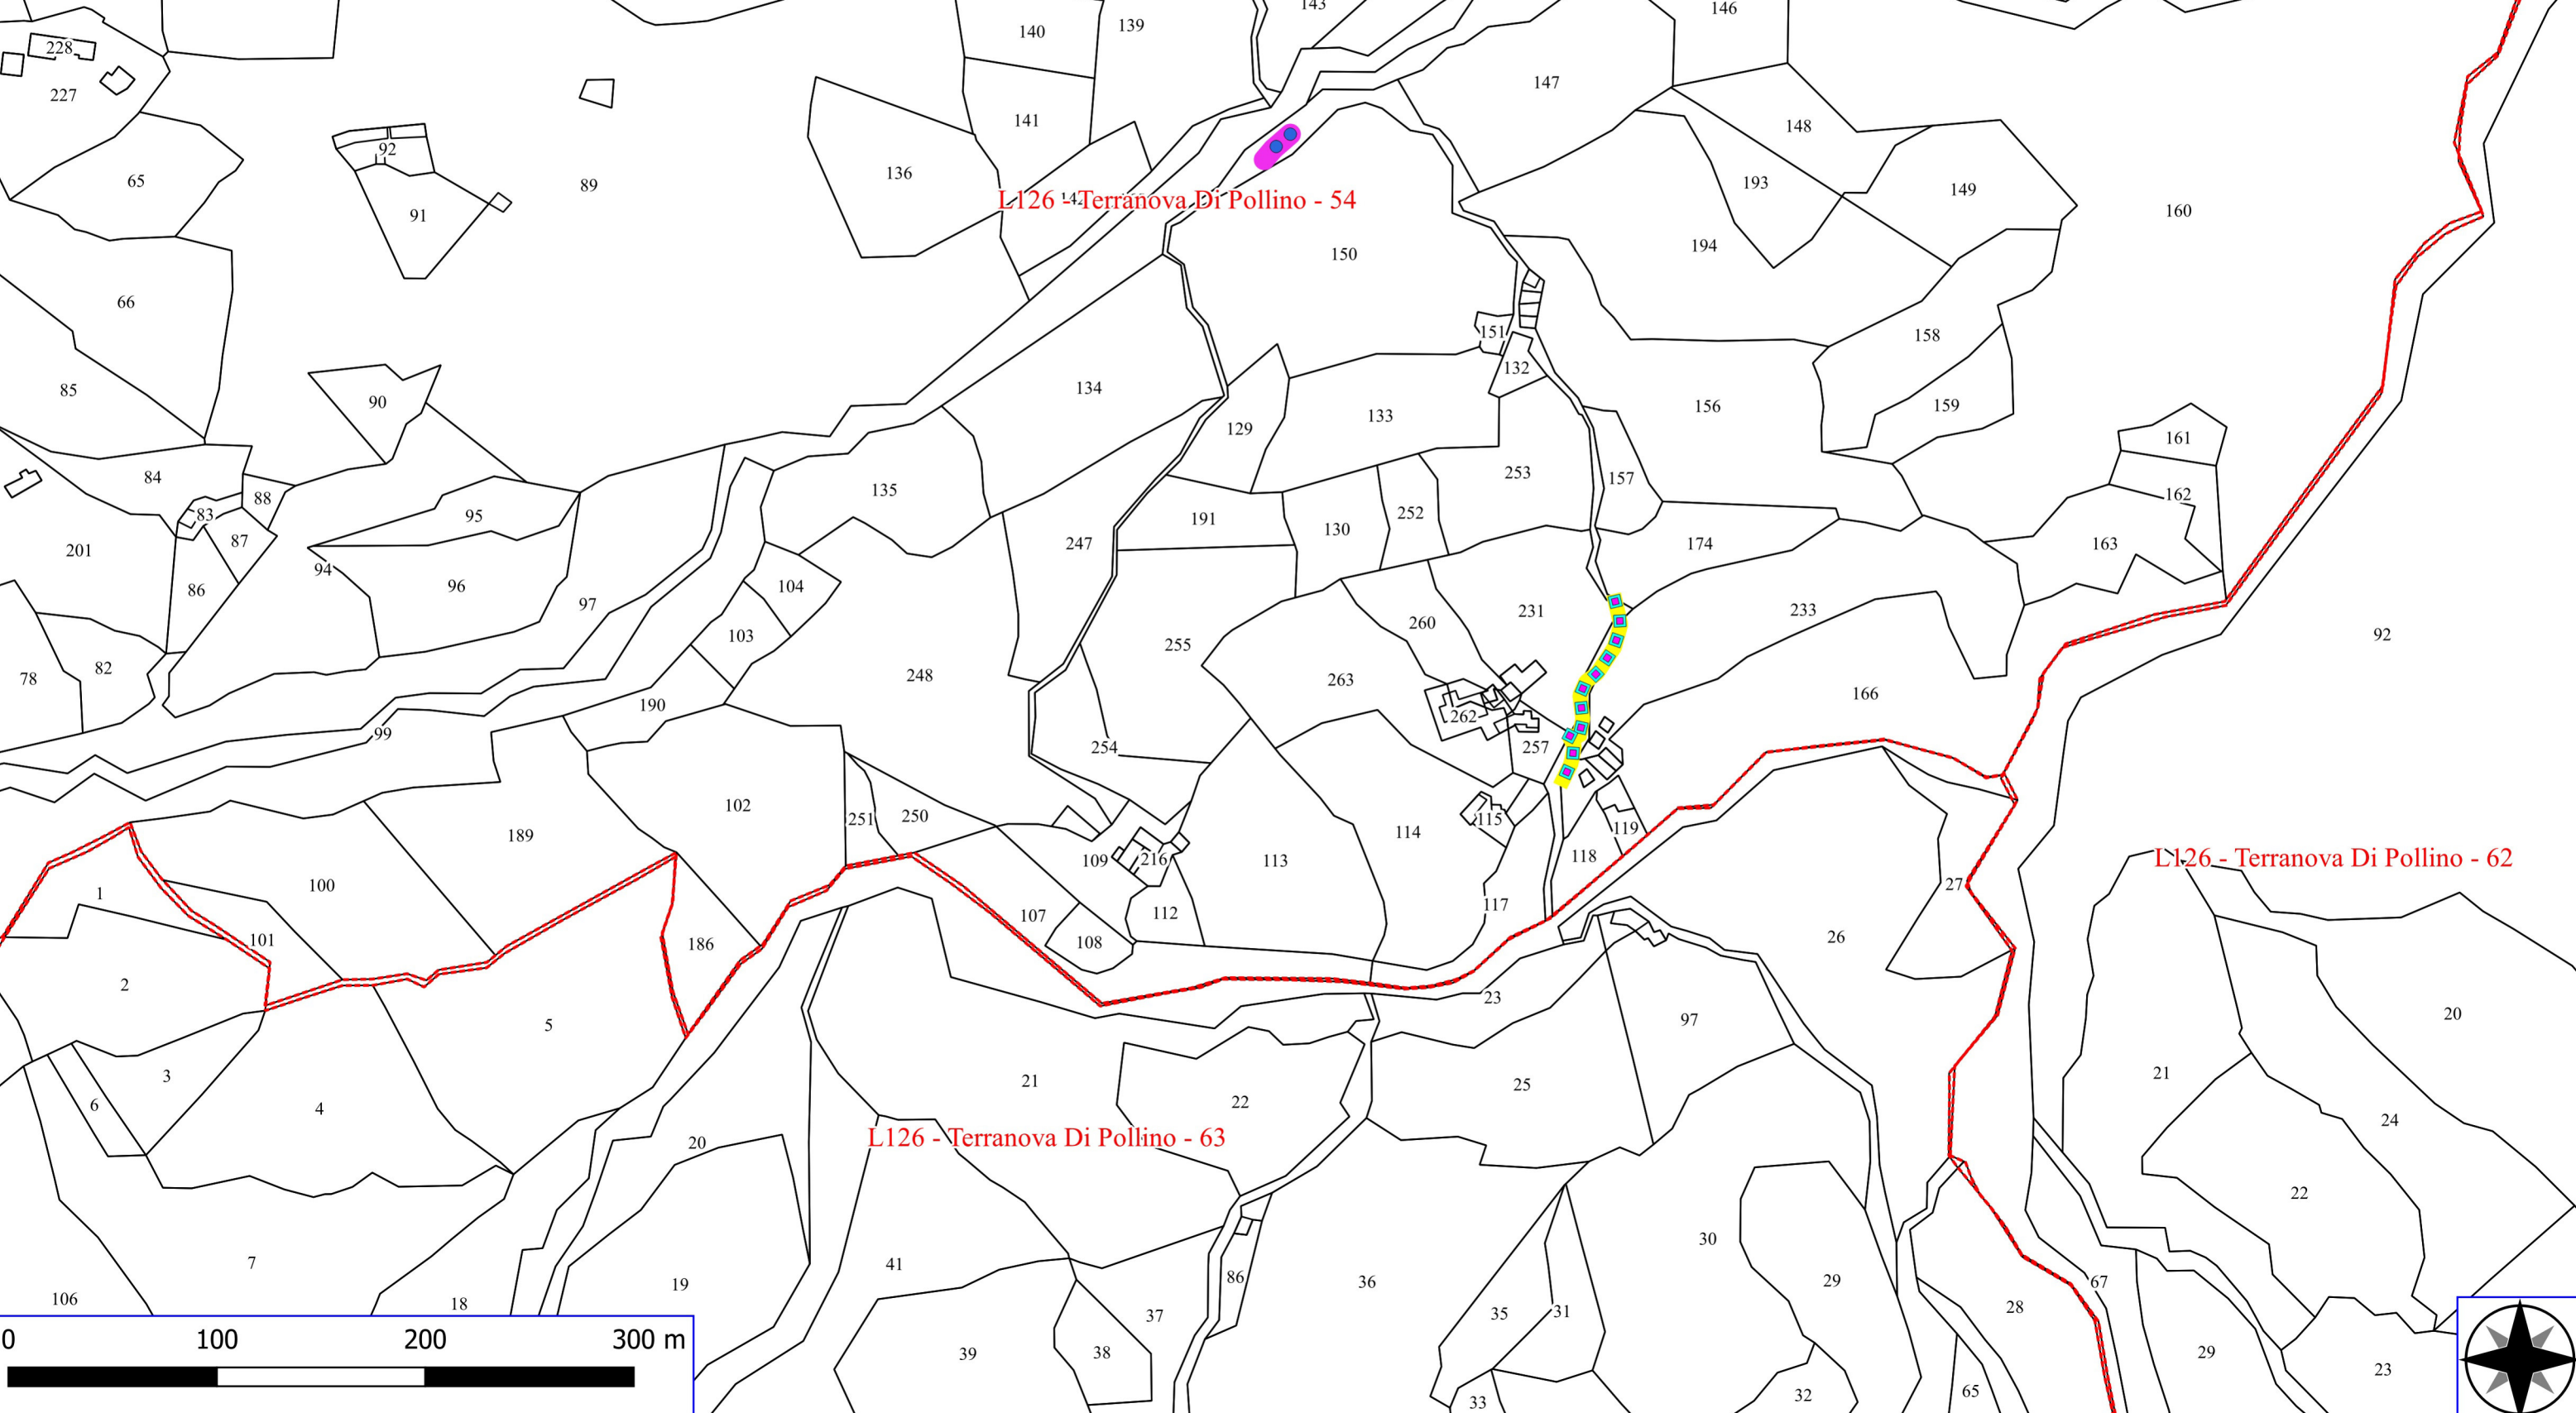

L126 - Terranova Di Pollino - 26

L126 - Terranova Di Pollino - 31

L126 - Terranova Di Pollino - 28

L126 - Terranova Di Pollino - 30

Legenda

TERRANOVA DI POLLINO FORESTAZIONE PUBBLICA 2024

-  MANUTENZIONE ANNUALE PISTA FORESTALE
-  MANUTENZIONE DI SENTIERO
-  RIPRISTINO DI SENTIERO
-  FOGLI CATASTALI
-  PARTICELLE

Legenda

TERRANOVA DI POLLINO FORESTAZIONE PUBBLICA 2024

●●●● GABBIONATA

■ ■ ■ ■ MURATURA DI PIETREME

▭ FOGLI CATASTALI

▭ PARTICELLE

Legenda

TERRANOVA DI POLLINO FORESTAZIONE PUBBLICA 2024