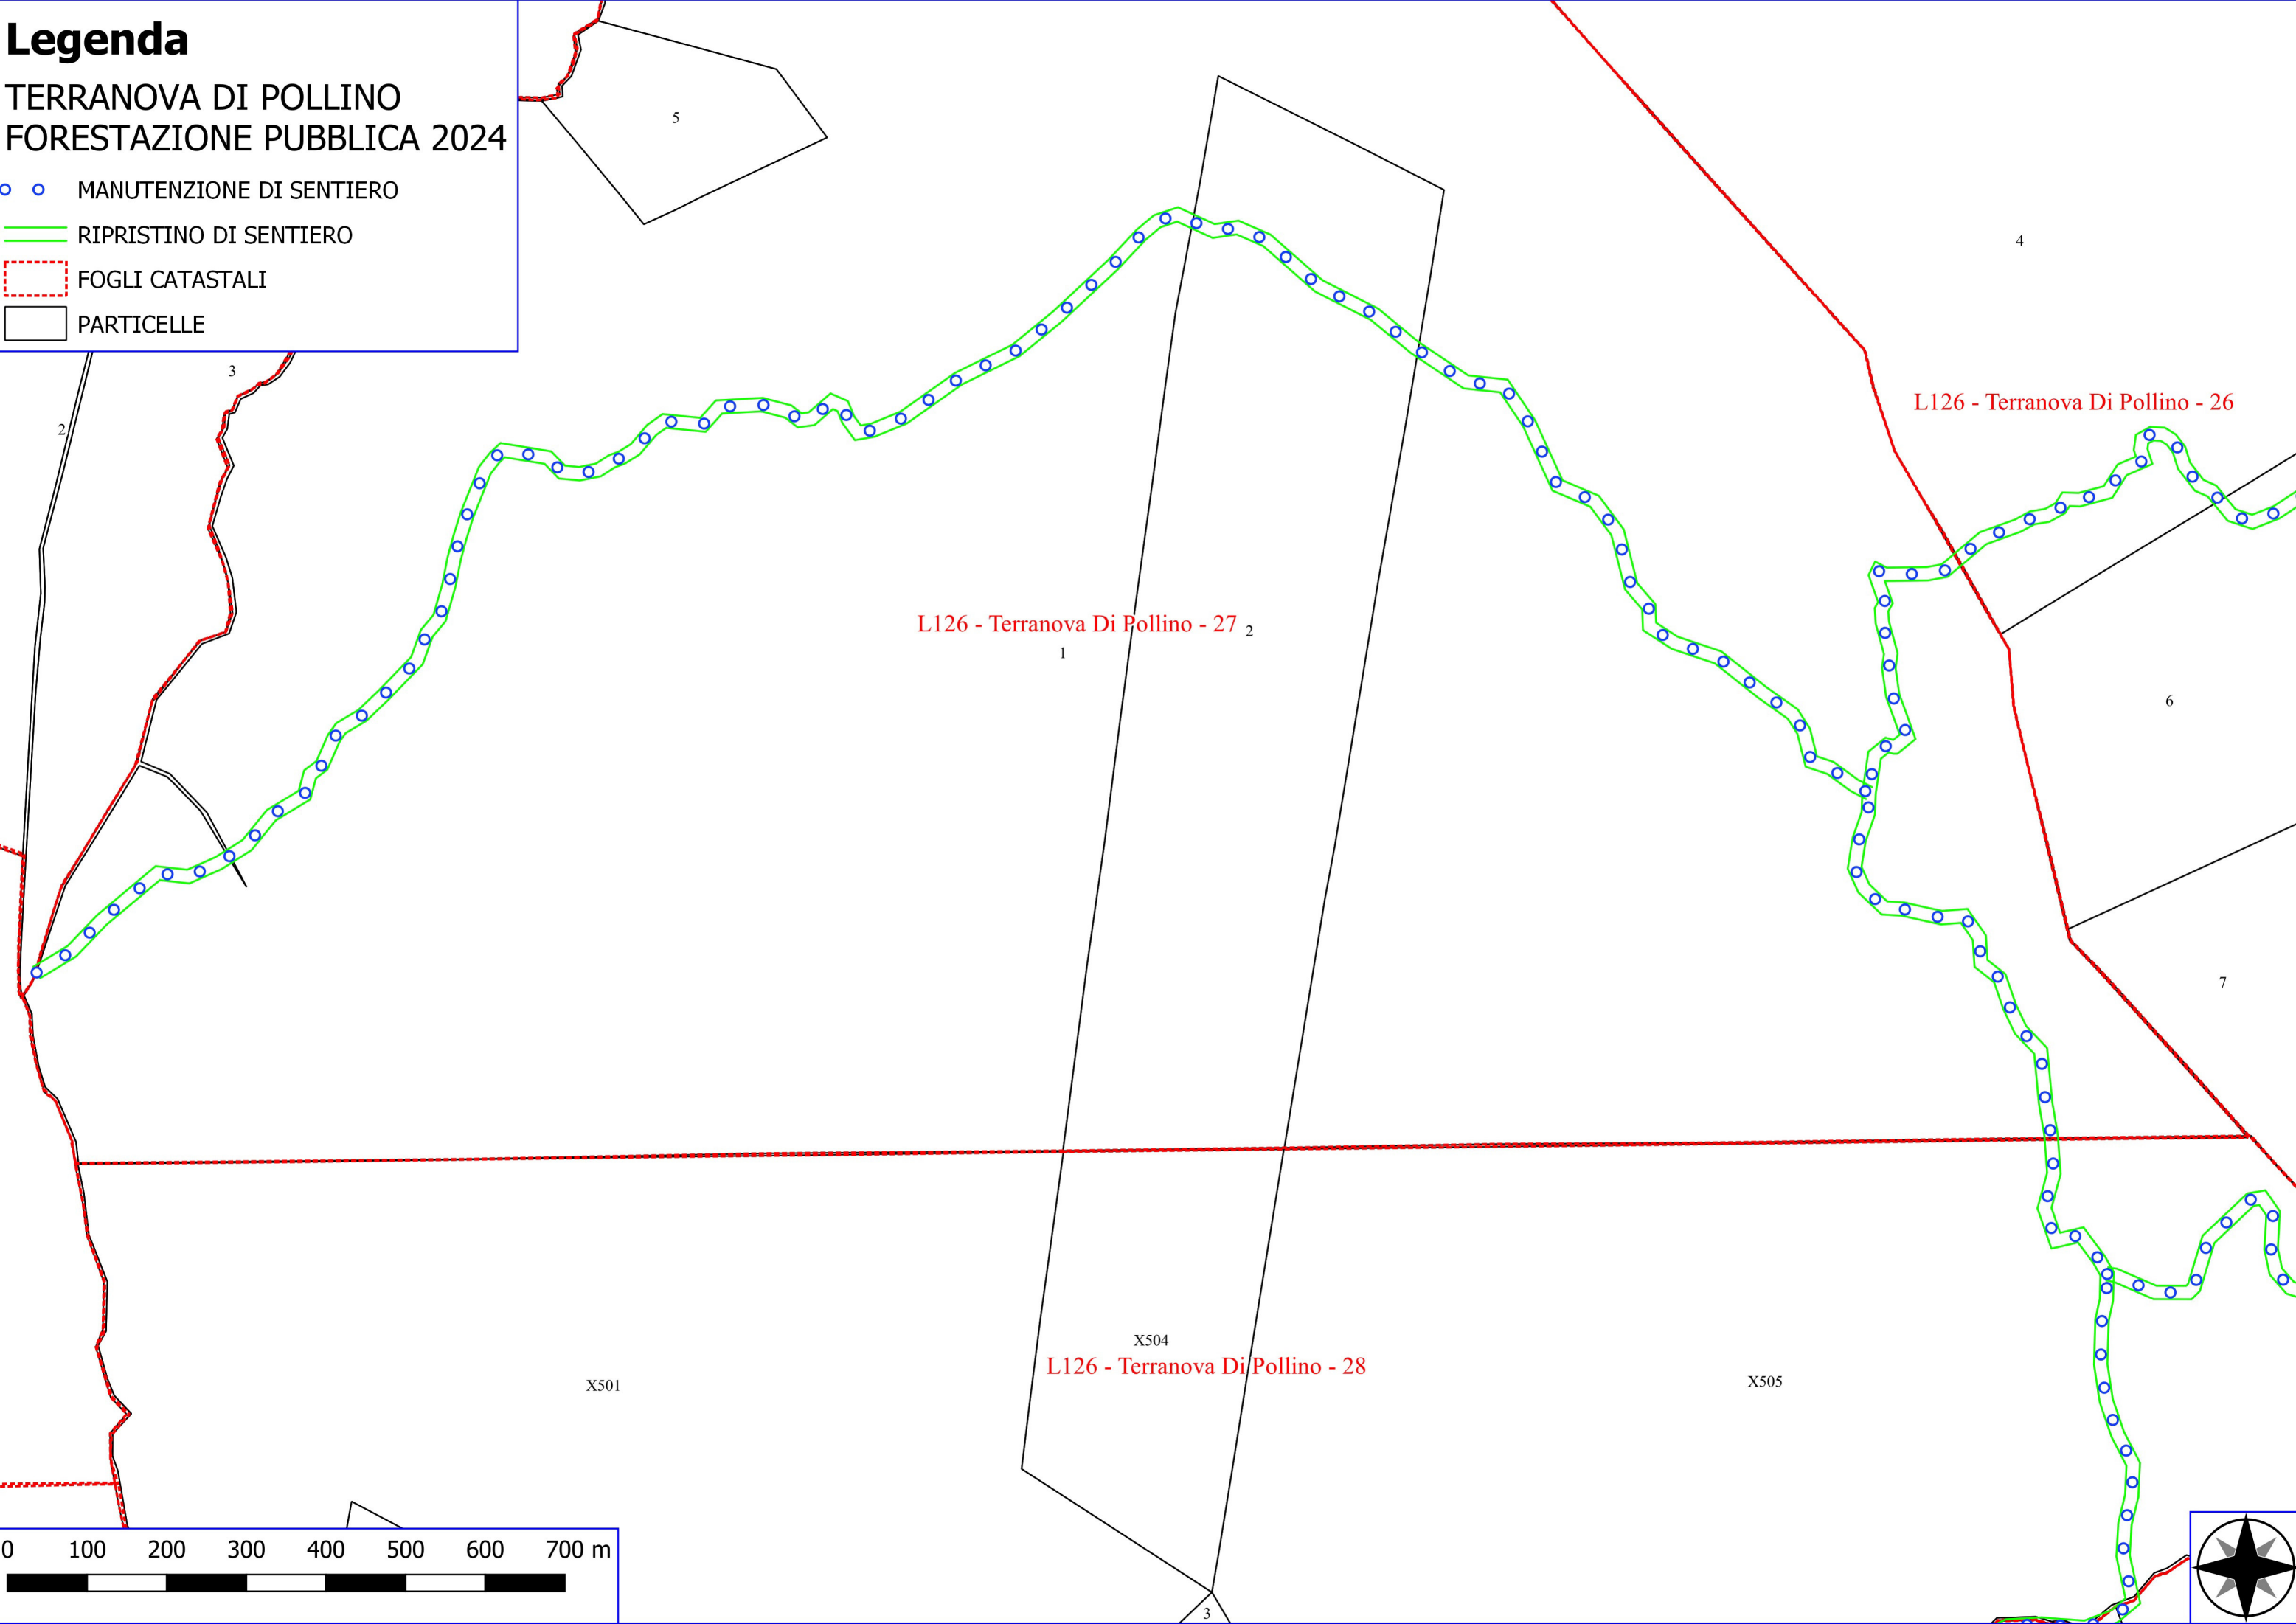

-  MANUTENZIONE DI VIALE TAGLIAFUOCO
-  MANUTENZIONE DI SENTIERO
-  RIPRISTINO DI SENTIERO
-  FOGLI CATASTALI
-  PARTICELLE

L126 - Terranova Di Pollino - 25

L126 - Terranova Di Pollino - 32

L126 - Terranova Di Pollino - 26

L126 - Terranova Di Pollino - 31

L126 - Terranova Di Pollino - 27

Legenda

TERRANOVA DI POLLINO FORESTAZIONE PUBBLICA 2024

- ○ MANUTENZIONE DI SENTIERO
- RIPRISTINO DI SENTIERO
- - - FOGLI CATASTALI
- PARTICELLE

Legenda

TERRANOVA DI POLLINO FORESTAZIONE PUBBLICA 2024

- MANUTENZIONE DI SENTIERO
- RIPRISTINO DI SENTIERO
- ▭ FOGLI CATASTALI
- ▭ PARTICELLE

Legenda

TERRANOVA DI POLLINO FORESTAZIONE PUBBLICA 2024

- MANUTENZIONE DI SENTIERO
- RIPRISTINO DI SENTIERO
- ▒ SCAVO PER L'APERTURA DI BUCA
- ▒ DIRADAMENTO, RIPULITURE
- - - FOGLI CATASTALI
- PARTICELLE

L126 - Terranova Di Pollino - 26

L126 - Terranova Di Pollino - 31

L126 - Terranova Di Pollino - 28

L126 - Terranova Di Pollino - 30

Legenda

TERRANOVA DI POLLINO FORESTAZIONE PUBBLICA 2024

-  MANUTENZIONE ANNUALE PISTA FORESTALE
-  MANUTENZIONE DI SENTIERO
-  RIPRISTINO DI SENTIERO
-  FOGLI CATASTALI
-  PARTICELLE