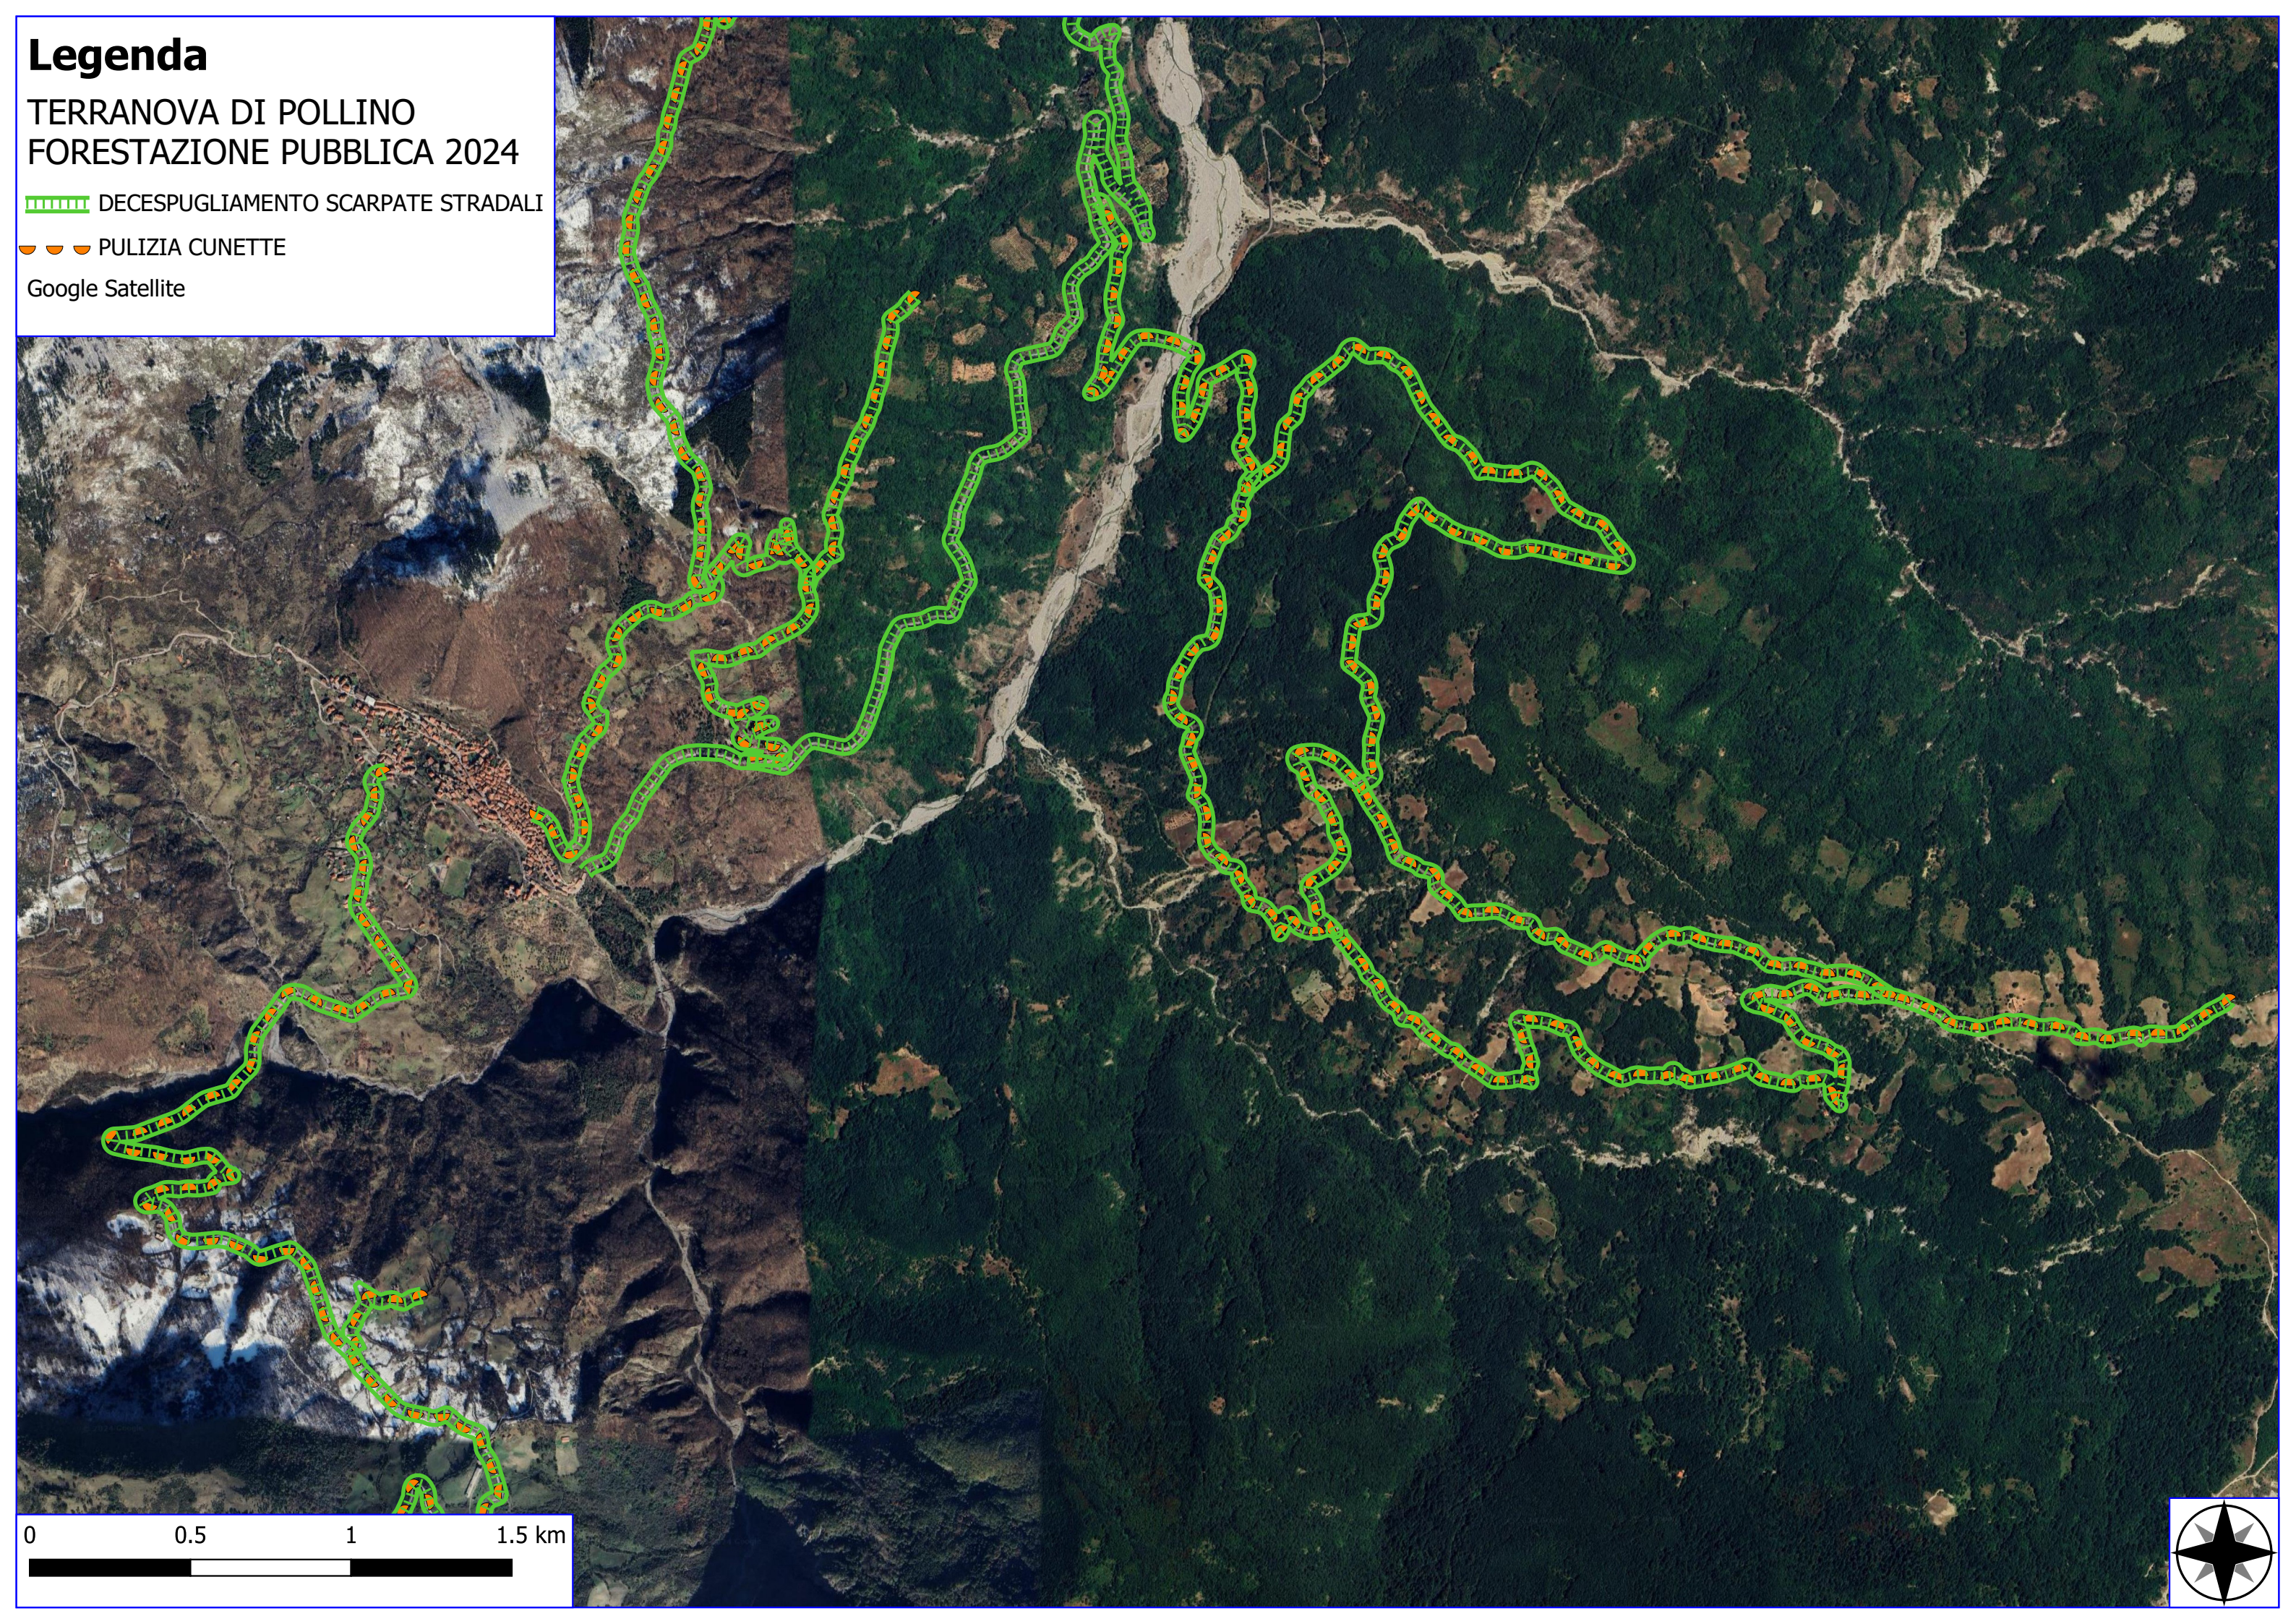

Legenda

TERRANOVA DI POLLINO FORESTAZIONE PUBBLICA 2024

-  DECESPUGLIAMENTO ASTE FLUVIALI
-  MANUTENZIONE ANNUALE PISTA FORESTALE
-  FOGLI CATASTALI
-  PARTICELLE

Legenda

TERRANOVA DI POLLINO FORESTAZIONE PUBBLICA 2024

-  DECESPUGLIAMENTO ASTE FLUVIALI
-  FOGLI CATASTALI
-  PARTICELLE

Legenda

TERRANOVA DI POLLINO
FORESTAZIONE PUBBLICA 2024

 DECESPUGLIAMENTO SCARPATE STRADALI

 PULIZIA CUNETTE

Google Satellite

Legenda

TERRANOVA DI POLLINO
FORESTAZIONE PUBBLICA 2024

 DECESPUGLIAMENTO SCARPATE STRADALI

 PULIZIA CUNETTE

Google Satellite

Legenda

TERRANOVA DI POLLINO
FORESTAZIONE PUBBLICA 2024

 DECESPUGLIAMENTO SCARPATE STRADALI

 PULIZIA CUNETTE

Google Satellite

Legenda

TERRANOVA DI POLLINO
FORESTAZIONE PUBBLICA 2024

 DECESPUGLIAMENTO SCARPATE STRADALI

 PULIZIA CUNETTE

Google Satellite