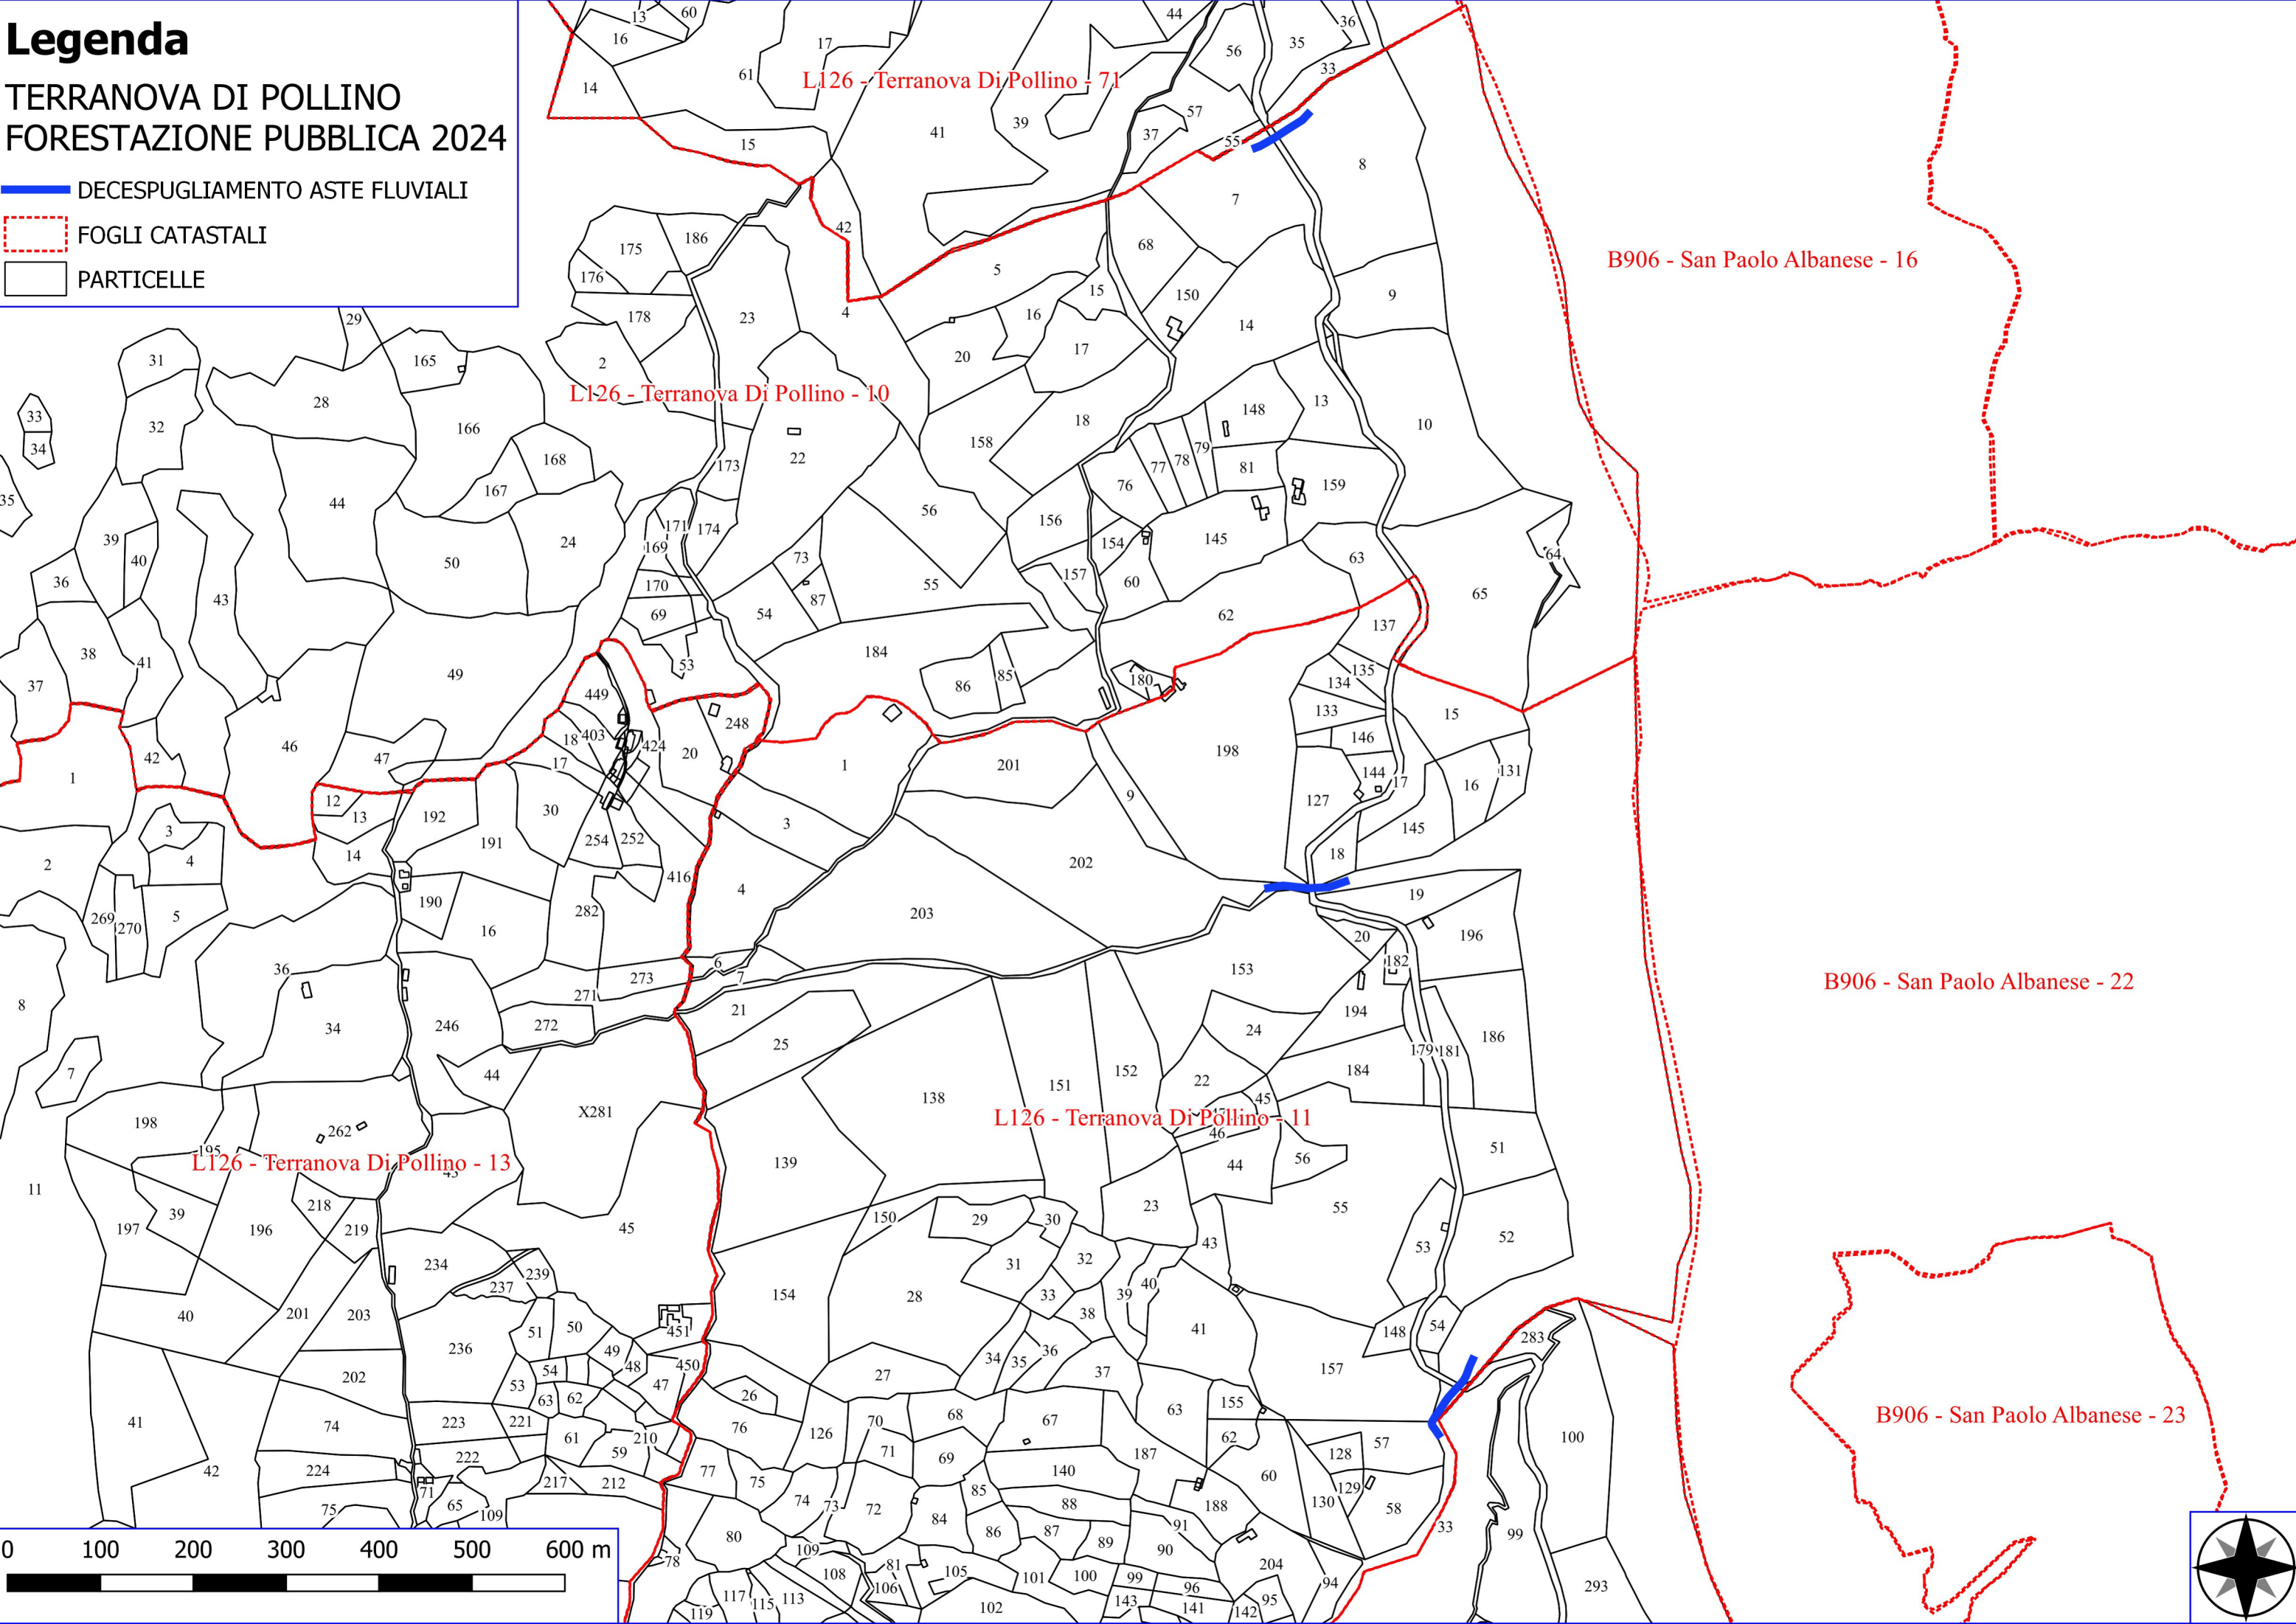

Legenda

TERRANOVA DI POLLINO FORESTAZIONE PUBBLICA 2024

- DECESPUGLIAMENTO ASTE FLUVIALI
- FOGLI CATASTALI
- PARTICELLE