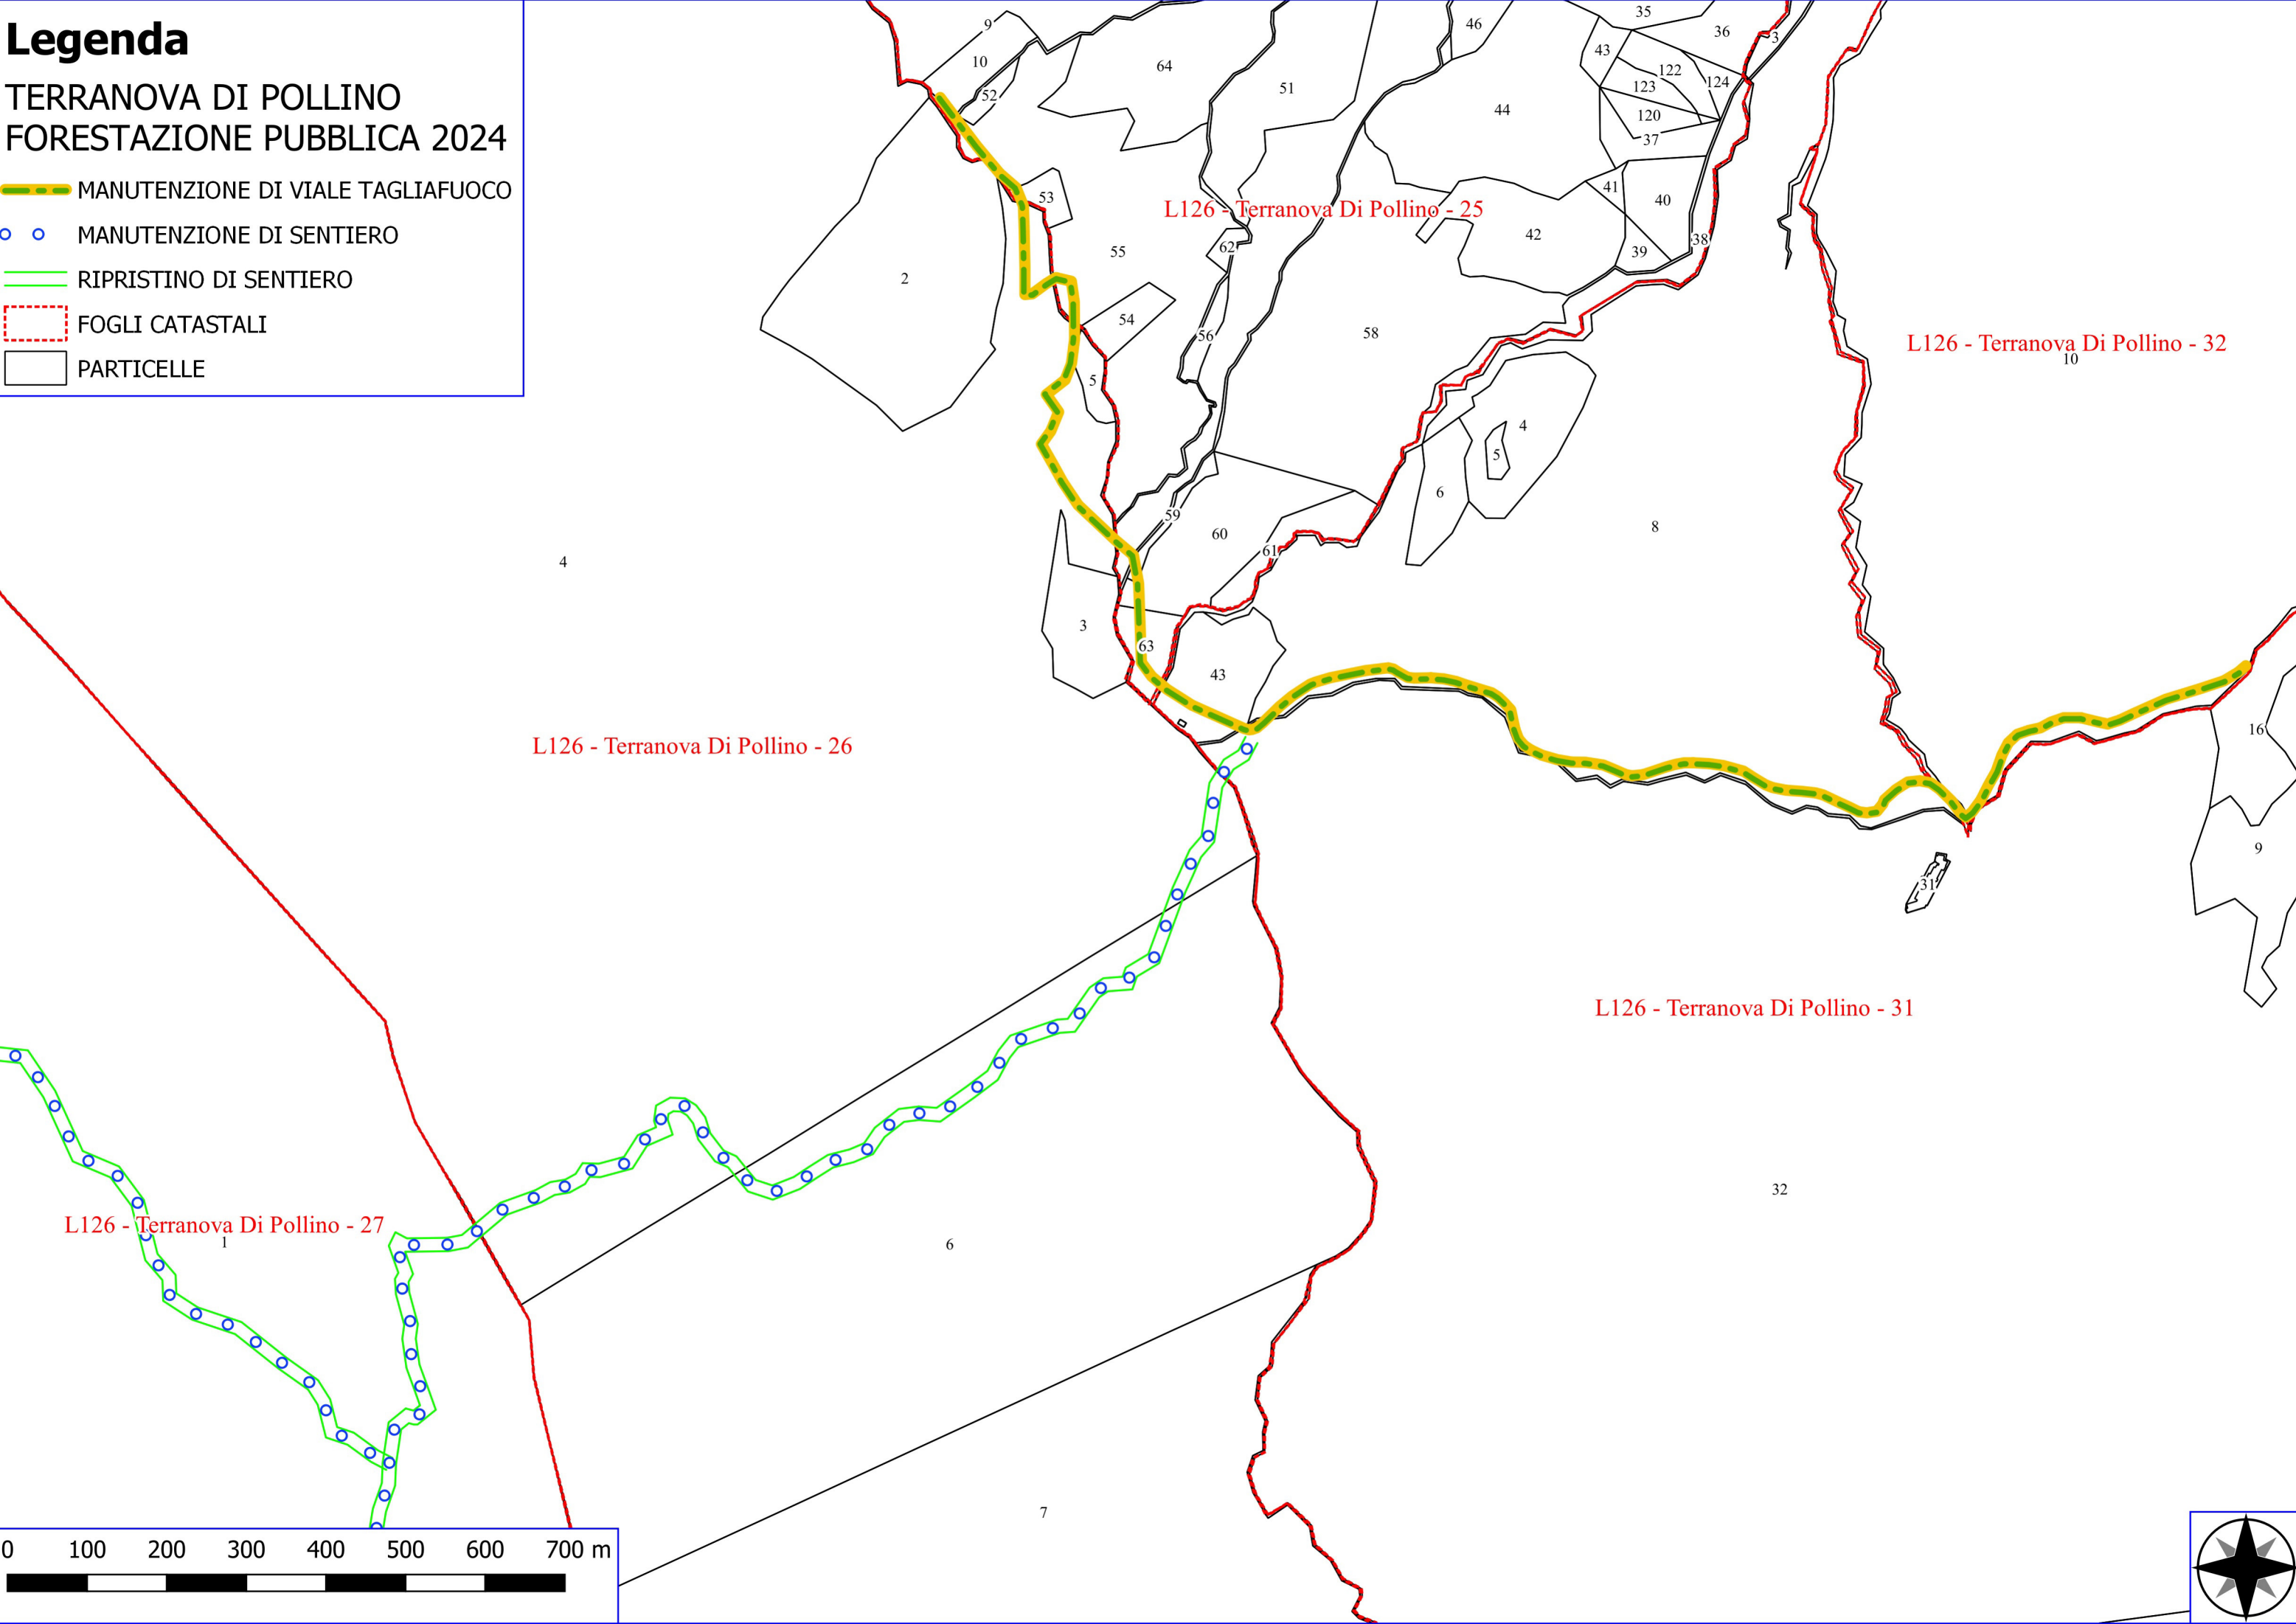

Legenda

TERRANOVA DI POLLINO FORESTAZIONE PUBBLICA 2024

- MANUTENZIONE ANNUALE PISTA FORESTALE
- FOGLI CATASTALI
- PARTICELLE

H808 - San Costantino Albanese - 38

H808 - San Costantino Albanese - 37

L126 - Terranova Di Pollino - 10

- ○ MANUTENZIONE DI SENTIERO
- RIPRISTINO DI SENTIERO
- ⋯ FOGLI CATASTALI
- PARTICELLE

L126 - Terranova Di Pollino - 6

L126 - Terranova Di Pollino - 22

L126 - Terranova Di Pollino - 20

Legenda

TERRANOVA DI POLLINO FORESTAZIONE PUBBLICA 2024

-  MANUTENZIONE DI VIALE TAGLIAFUOCO
-  MANUTENZIONE DI SENTIERO
-  RIPRISTINO DI SENTIERO
-  FOGLI CATASTALI
-  PARTICELLE

L126 - Terranova Di Pollino - 25

L126 - Terranova Di Pollino - 32

L126 - Terranova Di Pollino - 26