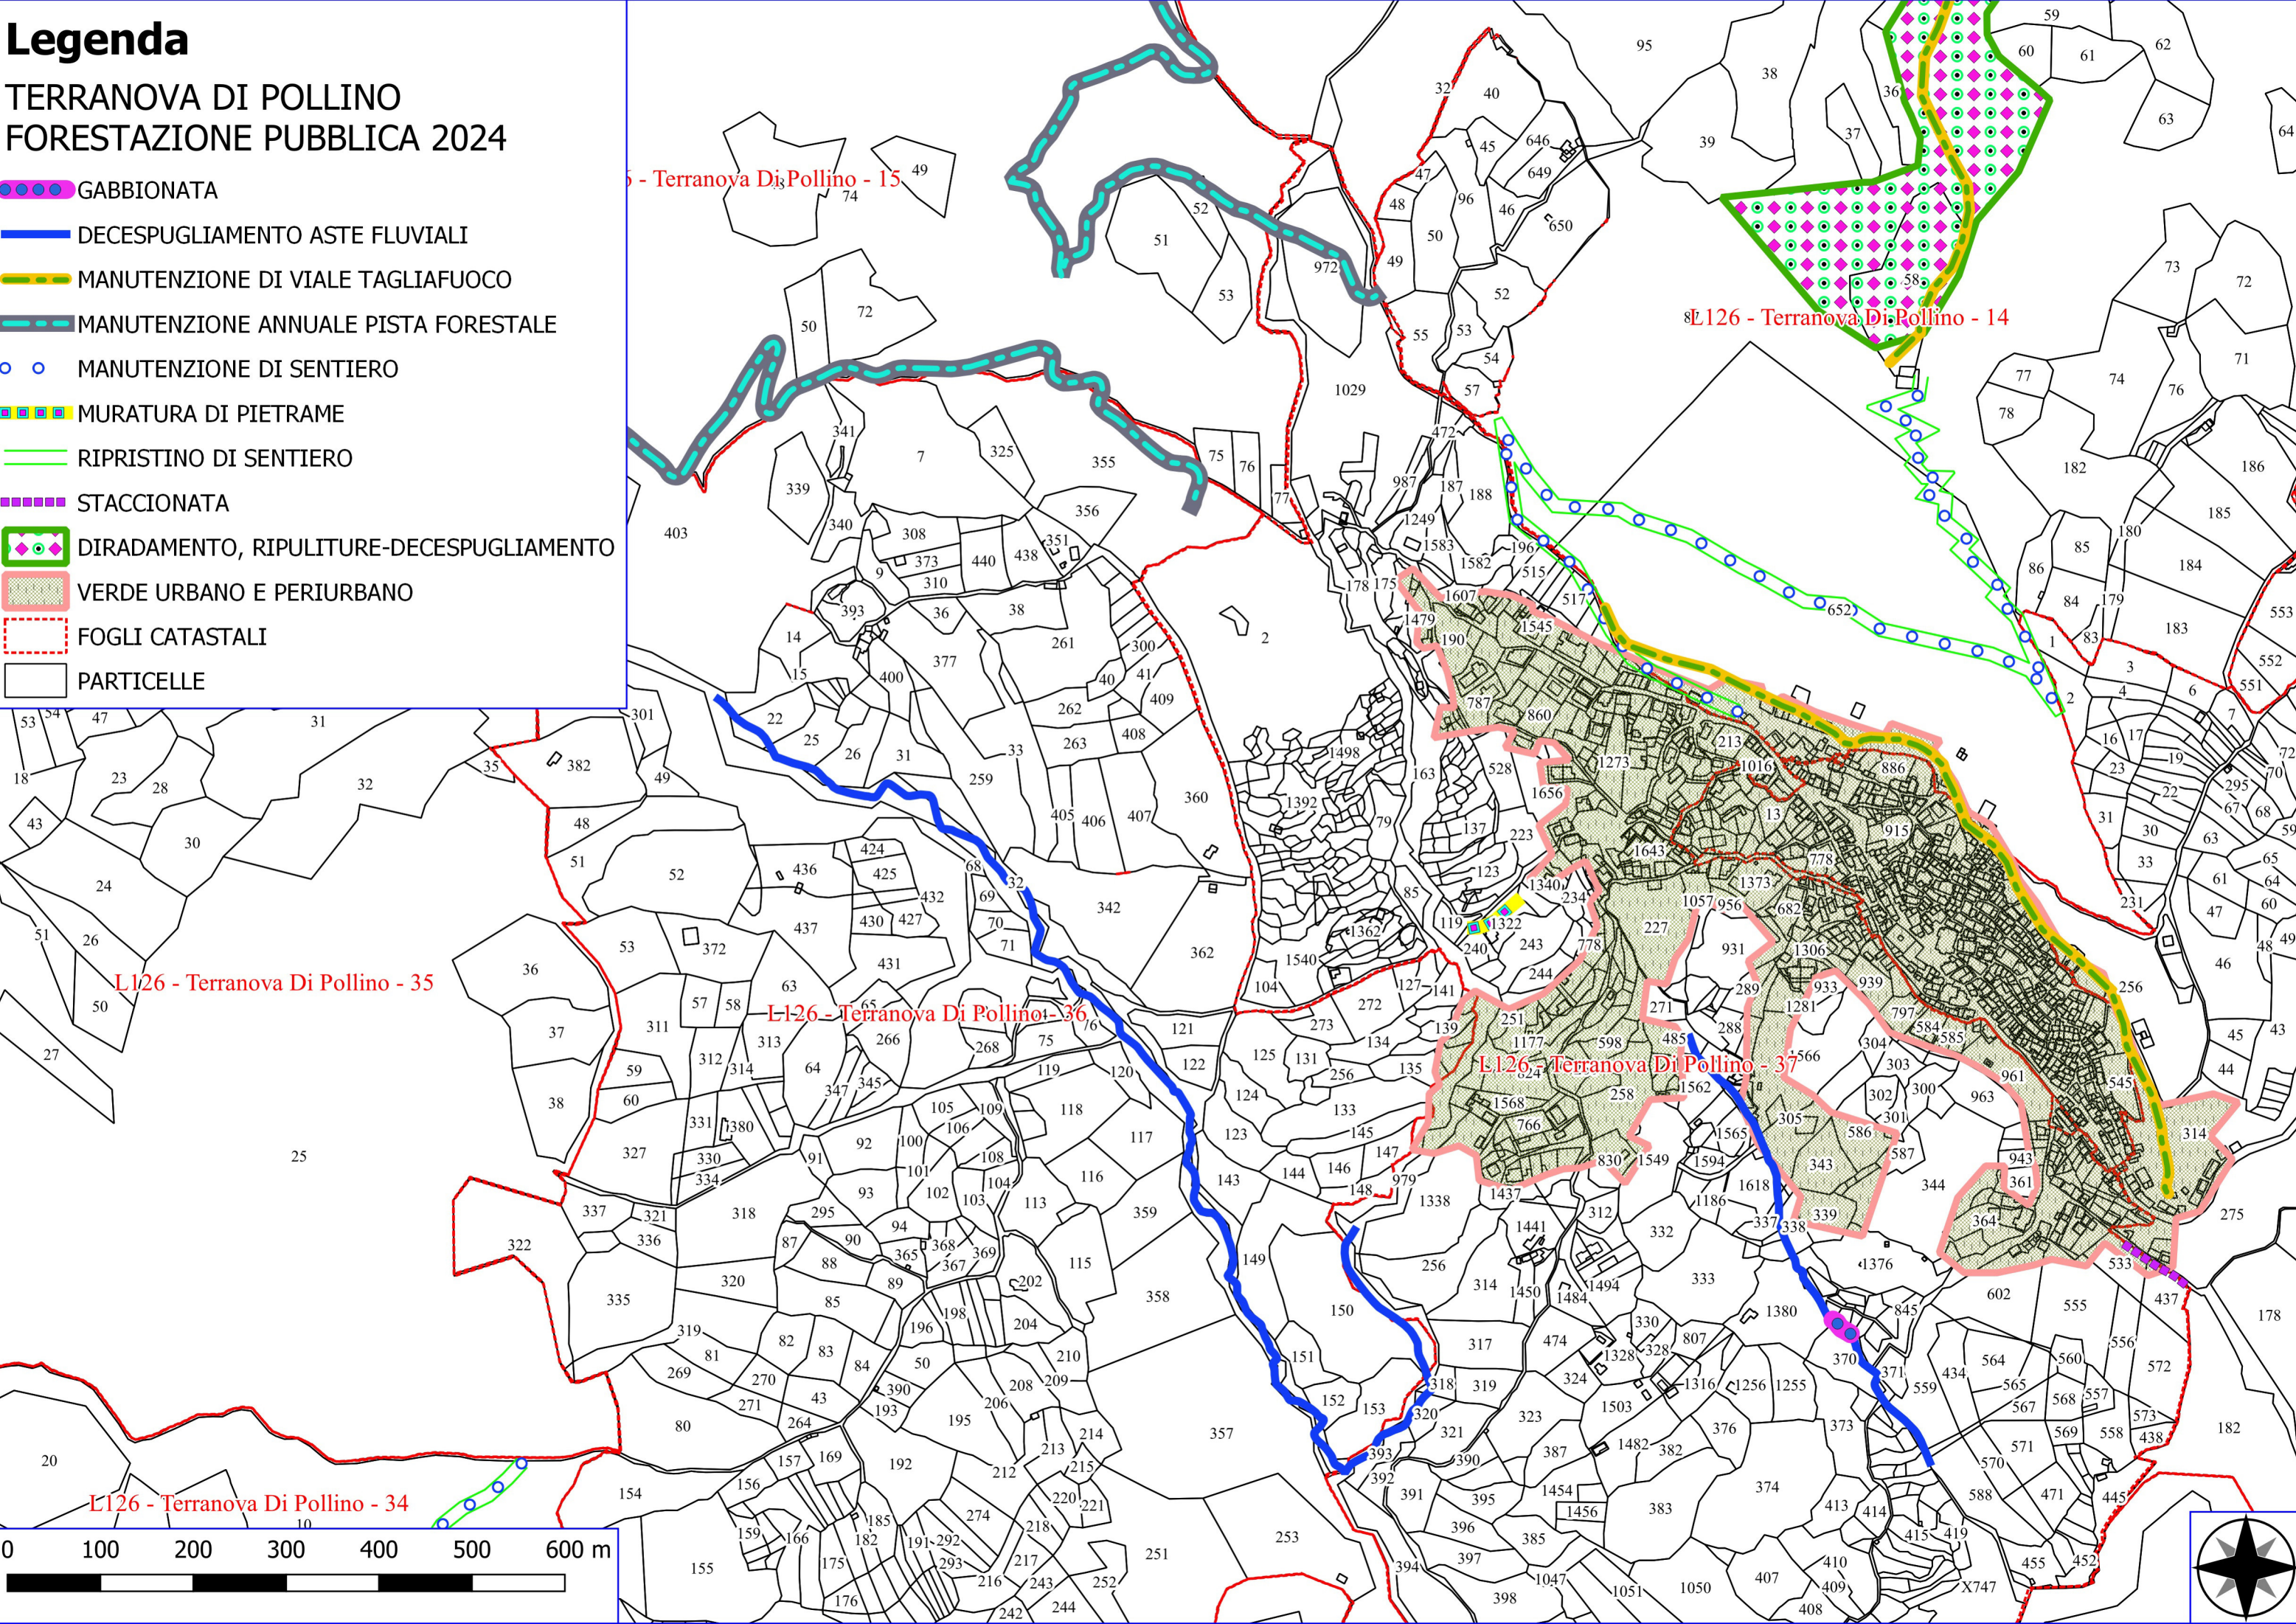

Legenda

TERRANOVA DI POLLINO FORESTAZIONE PUBBLICA 2024

- GABBIONATA
- DECESPUGLIAMENTO ASTE FLUVIALI
- MANUTENZIONE DI VIALE TAGLIAFUOCO
- MANUTENZIONE ANNUALE PISTA FORESTALE
- MANUTENZIONE DI SENTIERO
- MURATURA DI PIETREME
- RIPRISTINO DI SENTIERO
- STACCIONATA
- DIRADAMENTO, RIPULITURE-DECESPUGLIAMENTO
- VERDE URBANO E PERIURBANO
- FOGLI CATASTALI
- PARTICELLE

L126 - Terranova Di Pollino - 15

L126 - Terranova Di Pollino - 14

L126 - Terranova Di Pollino - 35

L126 - Terranova Di Pollino - 36

L126 - Terranova Di Pollino - 37

L126 - Terranova Di Pollino - 34

Legenda

TERRANOVA DI POLLINO FORESTAZIONE PUBBLICA 2024