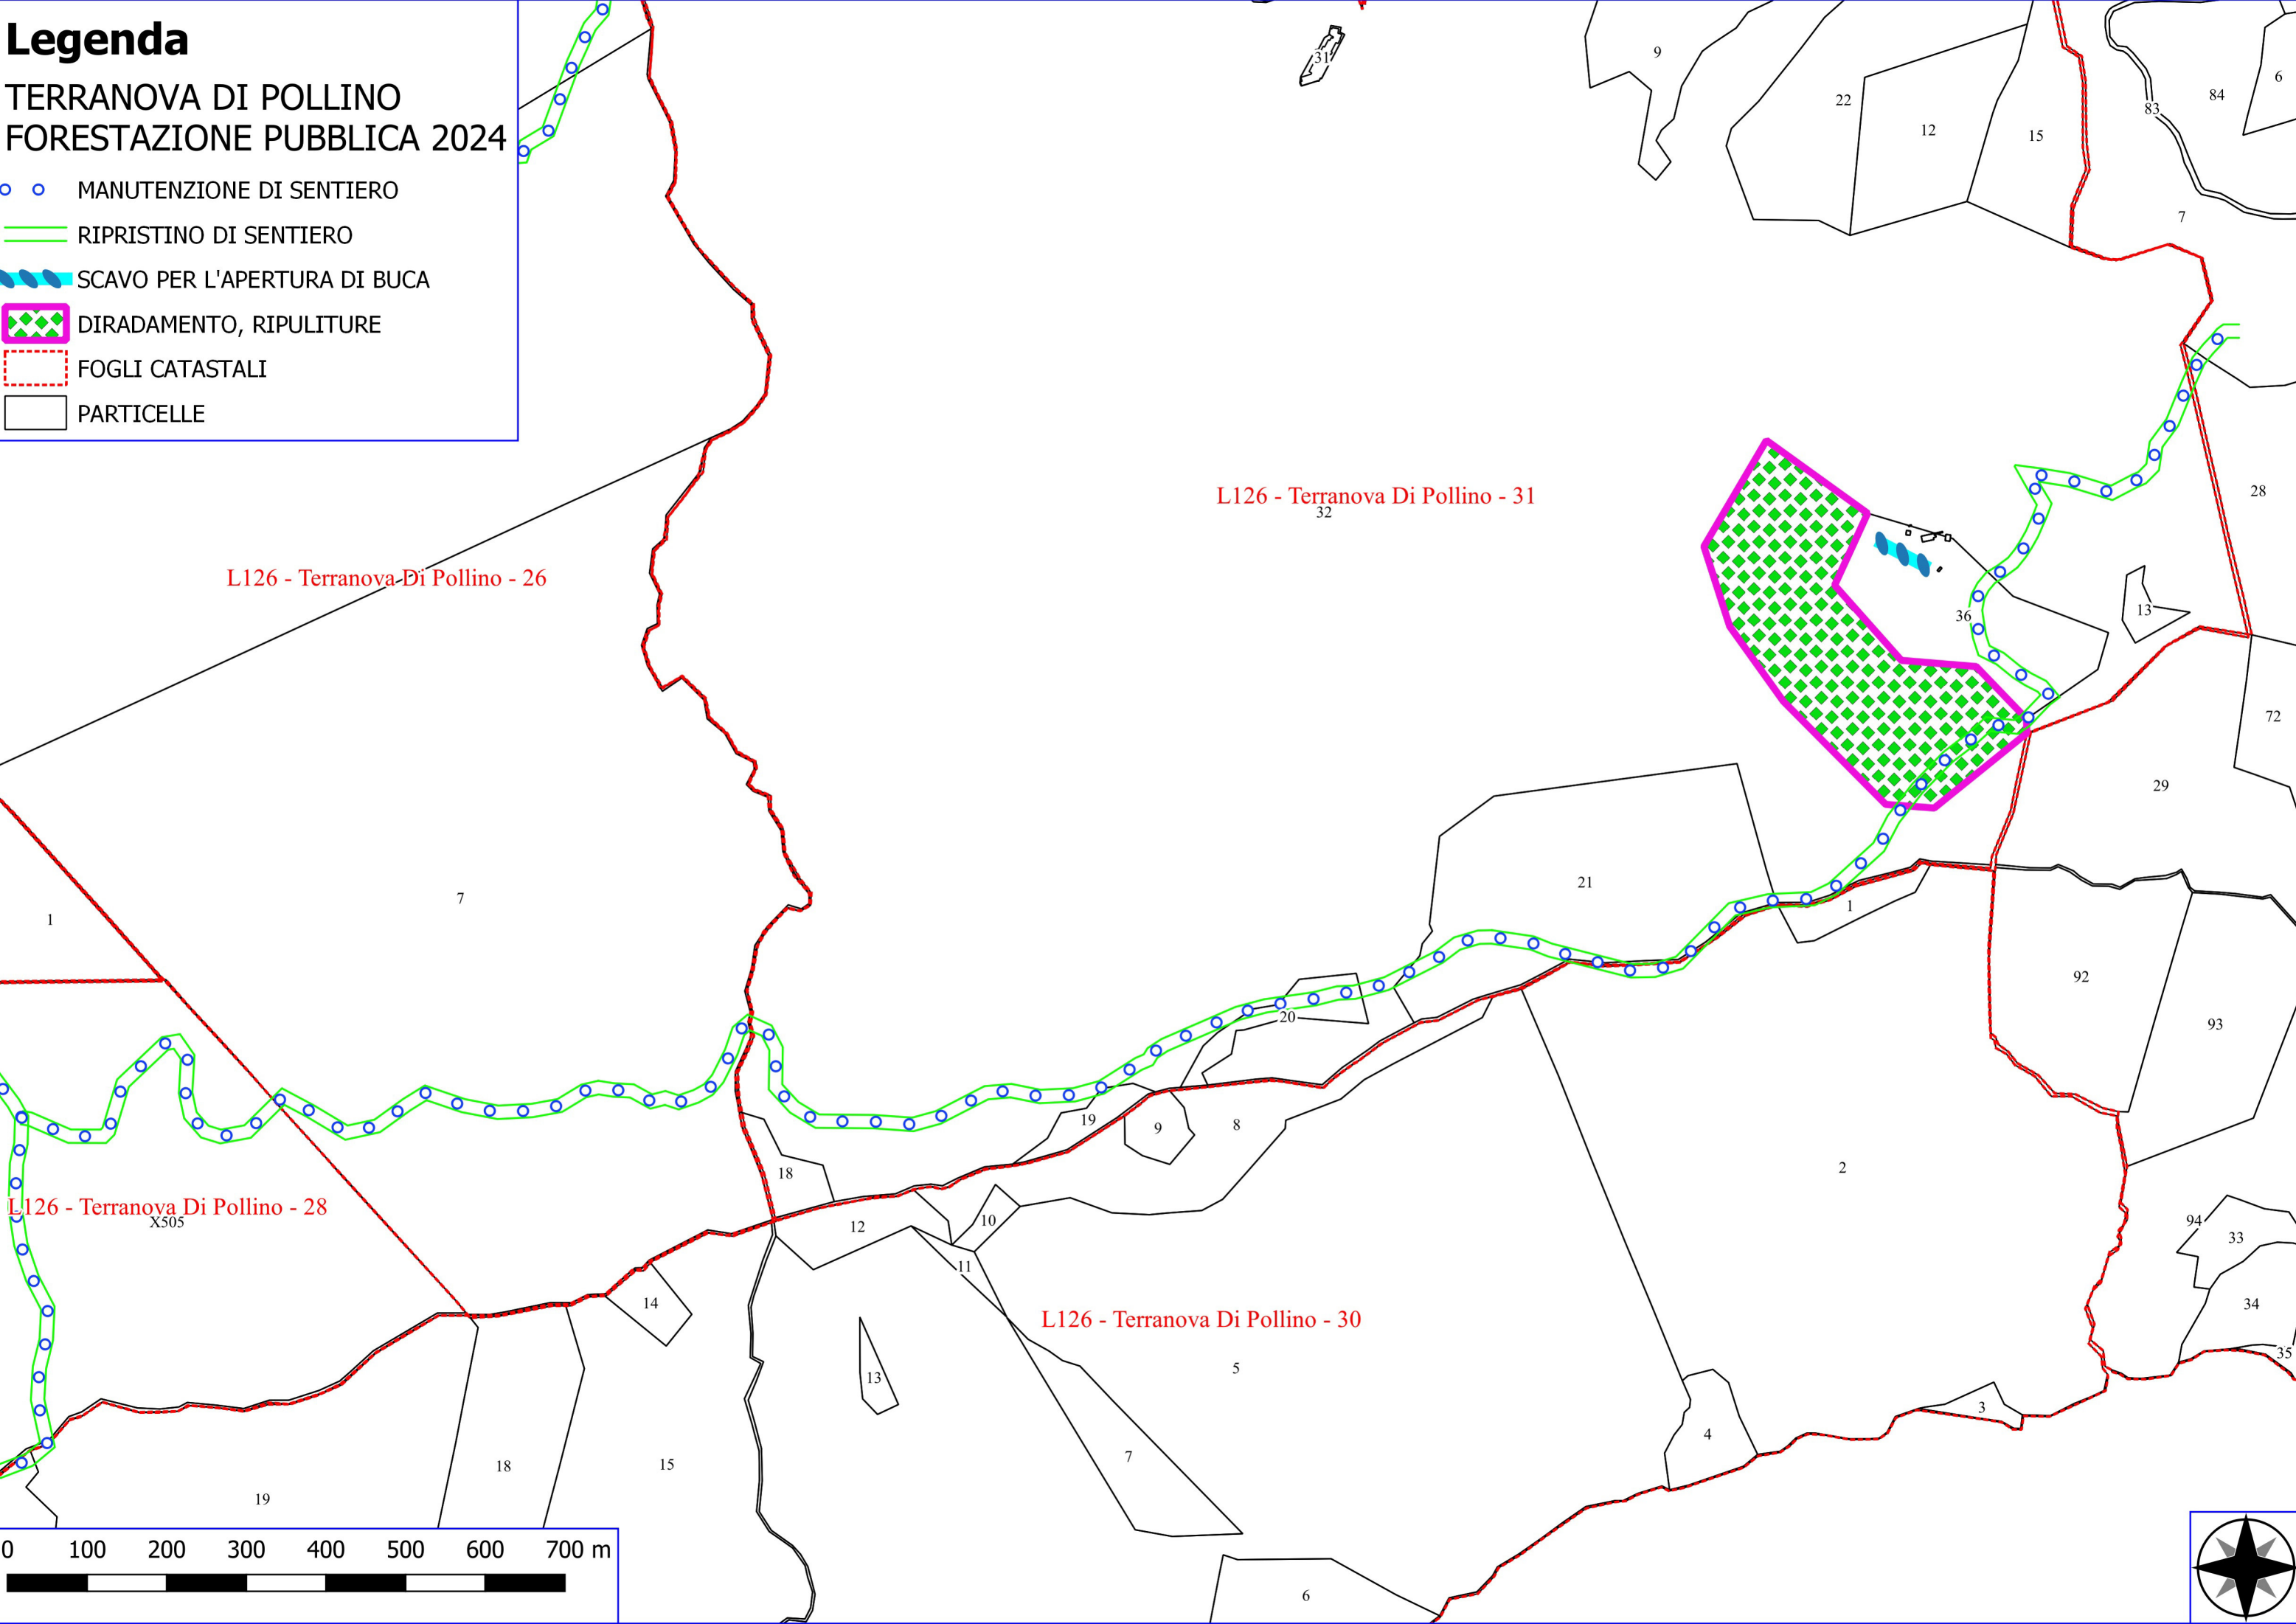

Legenda

TERRANOVA DI POLLINO FORESTAZIONE PUBBLICA 2024

- GABBIONATA
- DECESPUGLIAMENTO ASTE FLUVIALI
- MANUTENZIONE DI VIALE TAGLIAFUOCO
- MANUTENZIONE ANNUALE PISTA FORESTALE
- MANUTENZIONE DI SENTIERO
- MURATURA DI PIETREME
- RIPRISTINO DI SENTIERO
- STACCIONATA
- DIRADAMENTO, RIPULITURE-DECESPUGLIAMENTO
- VERDE URBANO E PERIURBANO
- FOGLI CATASTALI
- PARTICELLE

L126 - Terranova Di Pollino - 31

L126 - Terranova Di Pollino - 27

Legenda

TERRANOVA DI POLLINO FORESTAZIONE PUBBLICA 2024

- ○ MANUTENZIONE DI SENTIERO
- RIPRISTINO DI SENTIERO
- - - FOGLI CATASTALI
- PARTICELLE

Legenda

TERRANOVA DI POLLINO FORESTAZIONE PUBBLICA 2024

- MANUTENZIONE DI SENTIERO
- RIPRISTINO DI SENTIERO
- ▭ FOGLI CATASTALI
- ▭ PARTICELLE

Legenda

TERRANOVA DI POLLINO FORESTAZIONE PUBBLICA 2024

- MANUTENZIONE DI SENTIERO
- RIPRISTINO DI SENTIERO
- ▒ SCAVO PER L'APERTURA DI BUCA
- ▒ DIRADAMENTO, RIPULITURE
- - - FOGLI CATASTALI
- PARTICELLE

L126 - Terranova Di Pollino - 26

L126 - Terranova Di Pollino - 31

L126 - Terranova Di Pollino - 28

L126 - Terranova Di Pollino - 30

Legenda

TERRANOVA DI POLLINO FORESTAZIONE PUBBLICA 2024

-  MANUTENZIONE ANNUALE PISTA FORESTALE
-  MANUTENZIONE DI SENTIERO
-  RIPRISTINO DI SENTIERO
-  FOGLI CATASTALI
-  PARTICELLE