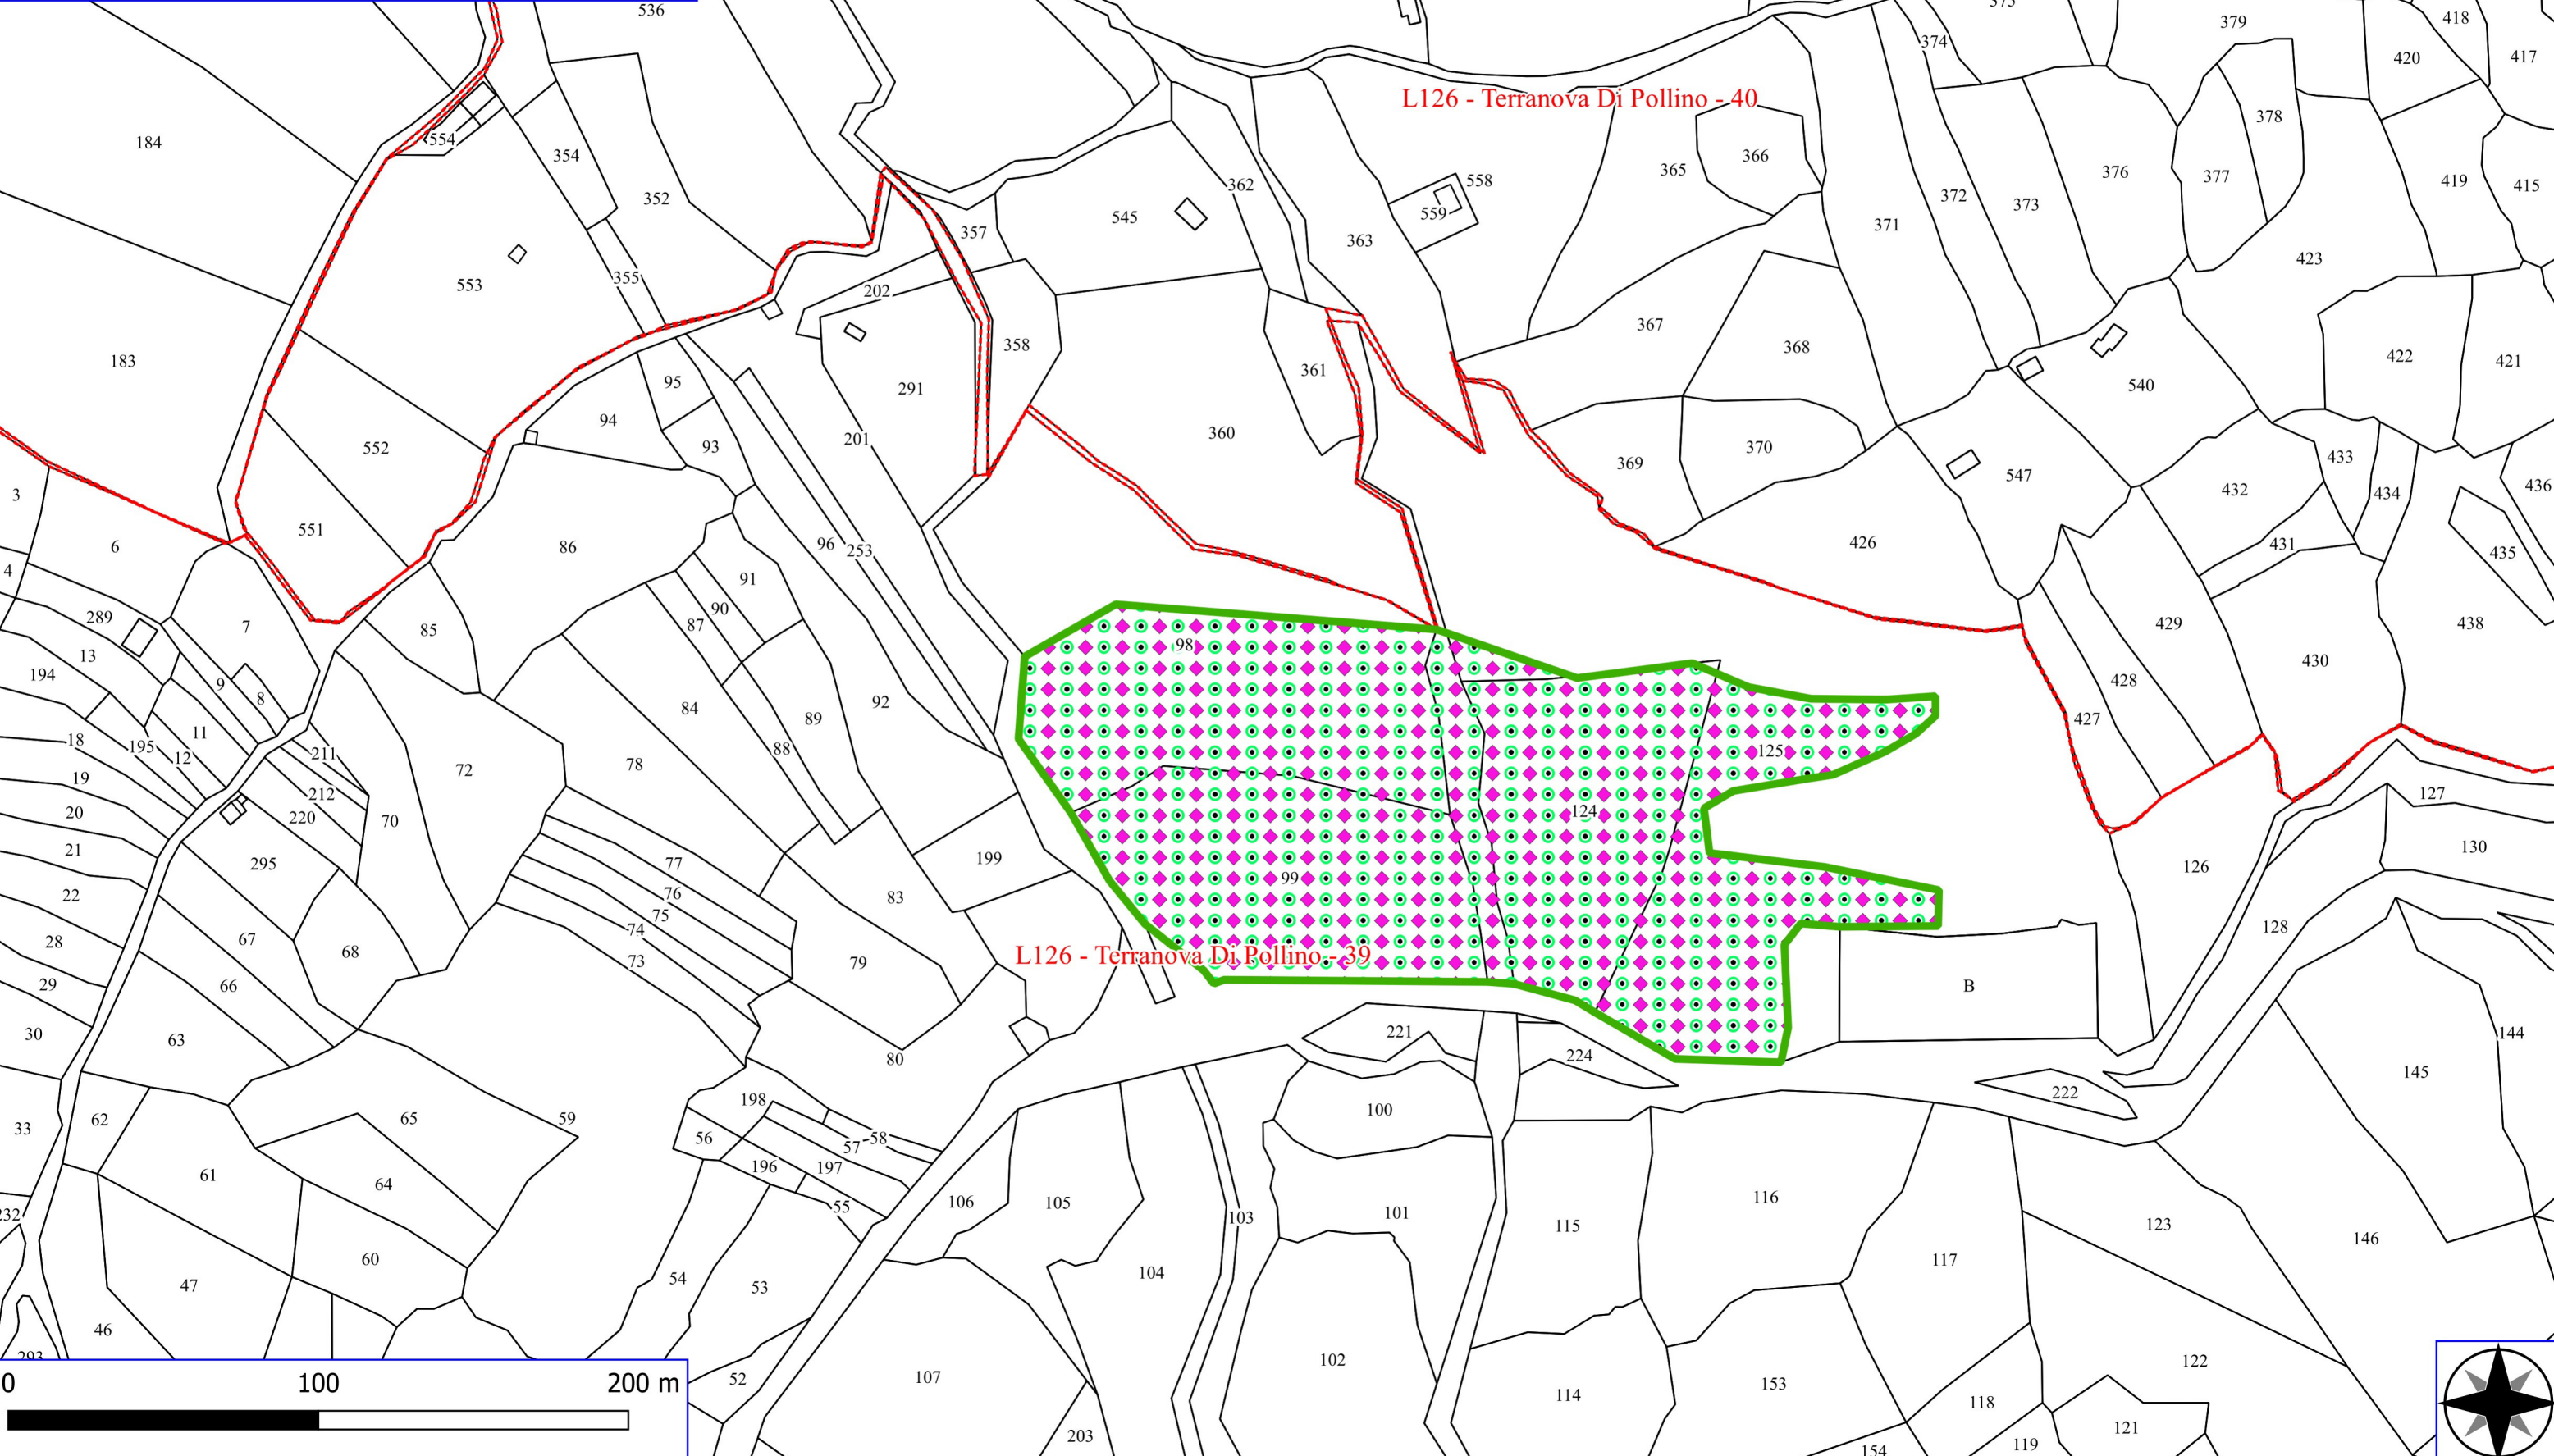

Legenda

TERRANOVA DI POLLINO FORESTAZIONE PUBBLICA 2024

- DIRADAMENTO, RIPULITURE-DECESPUGLIAMENTO
- FOGLI CATASTALI
- PARTICELLE