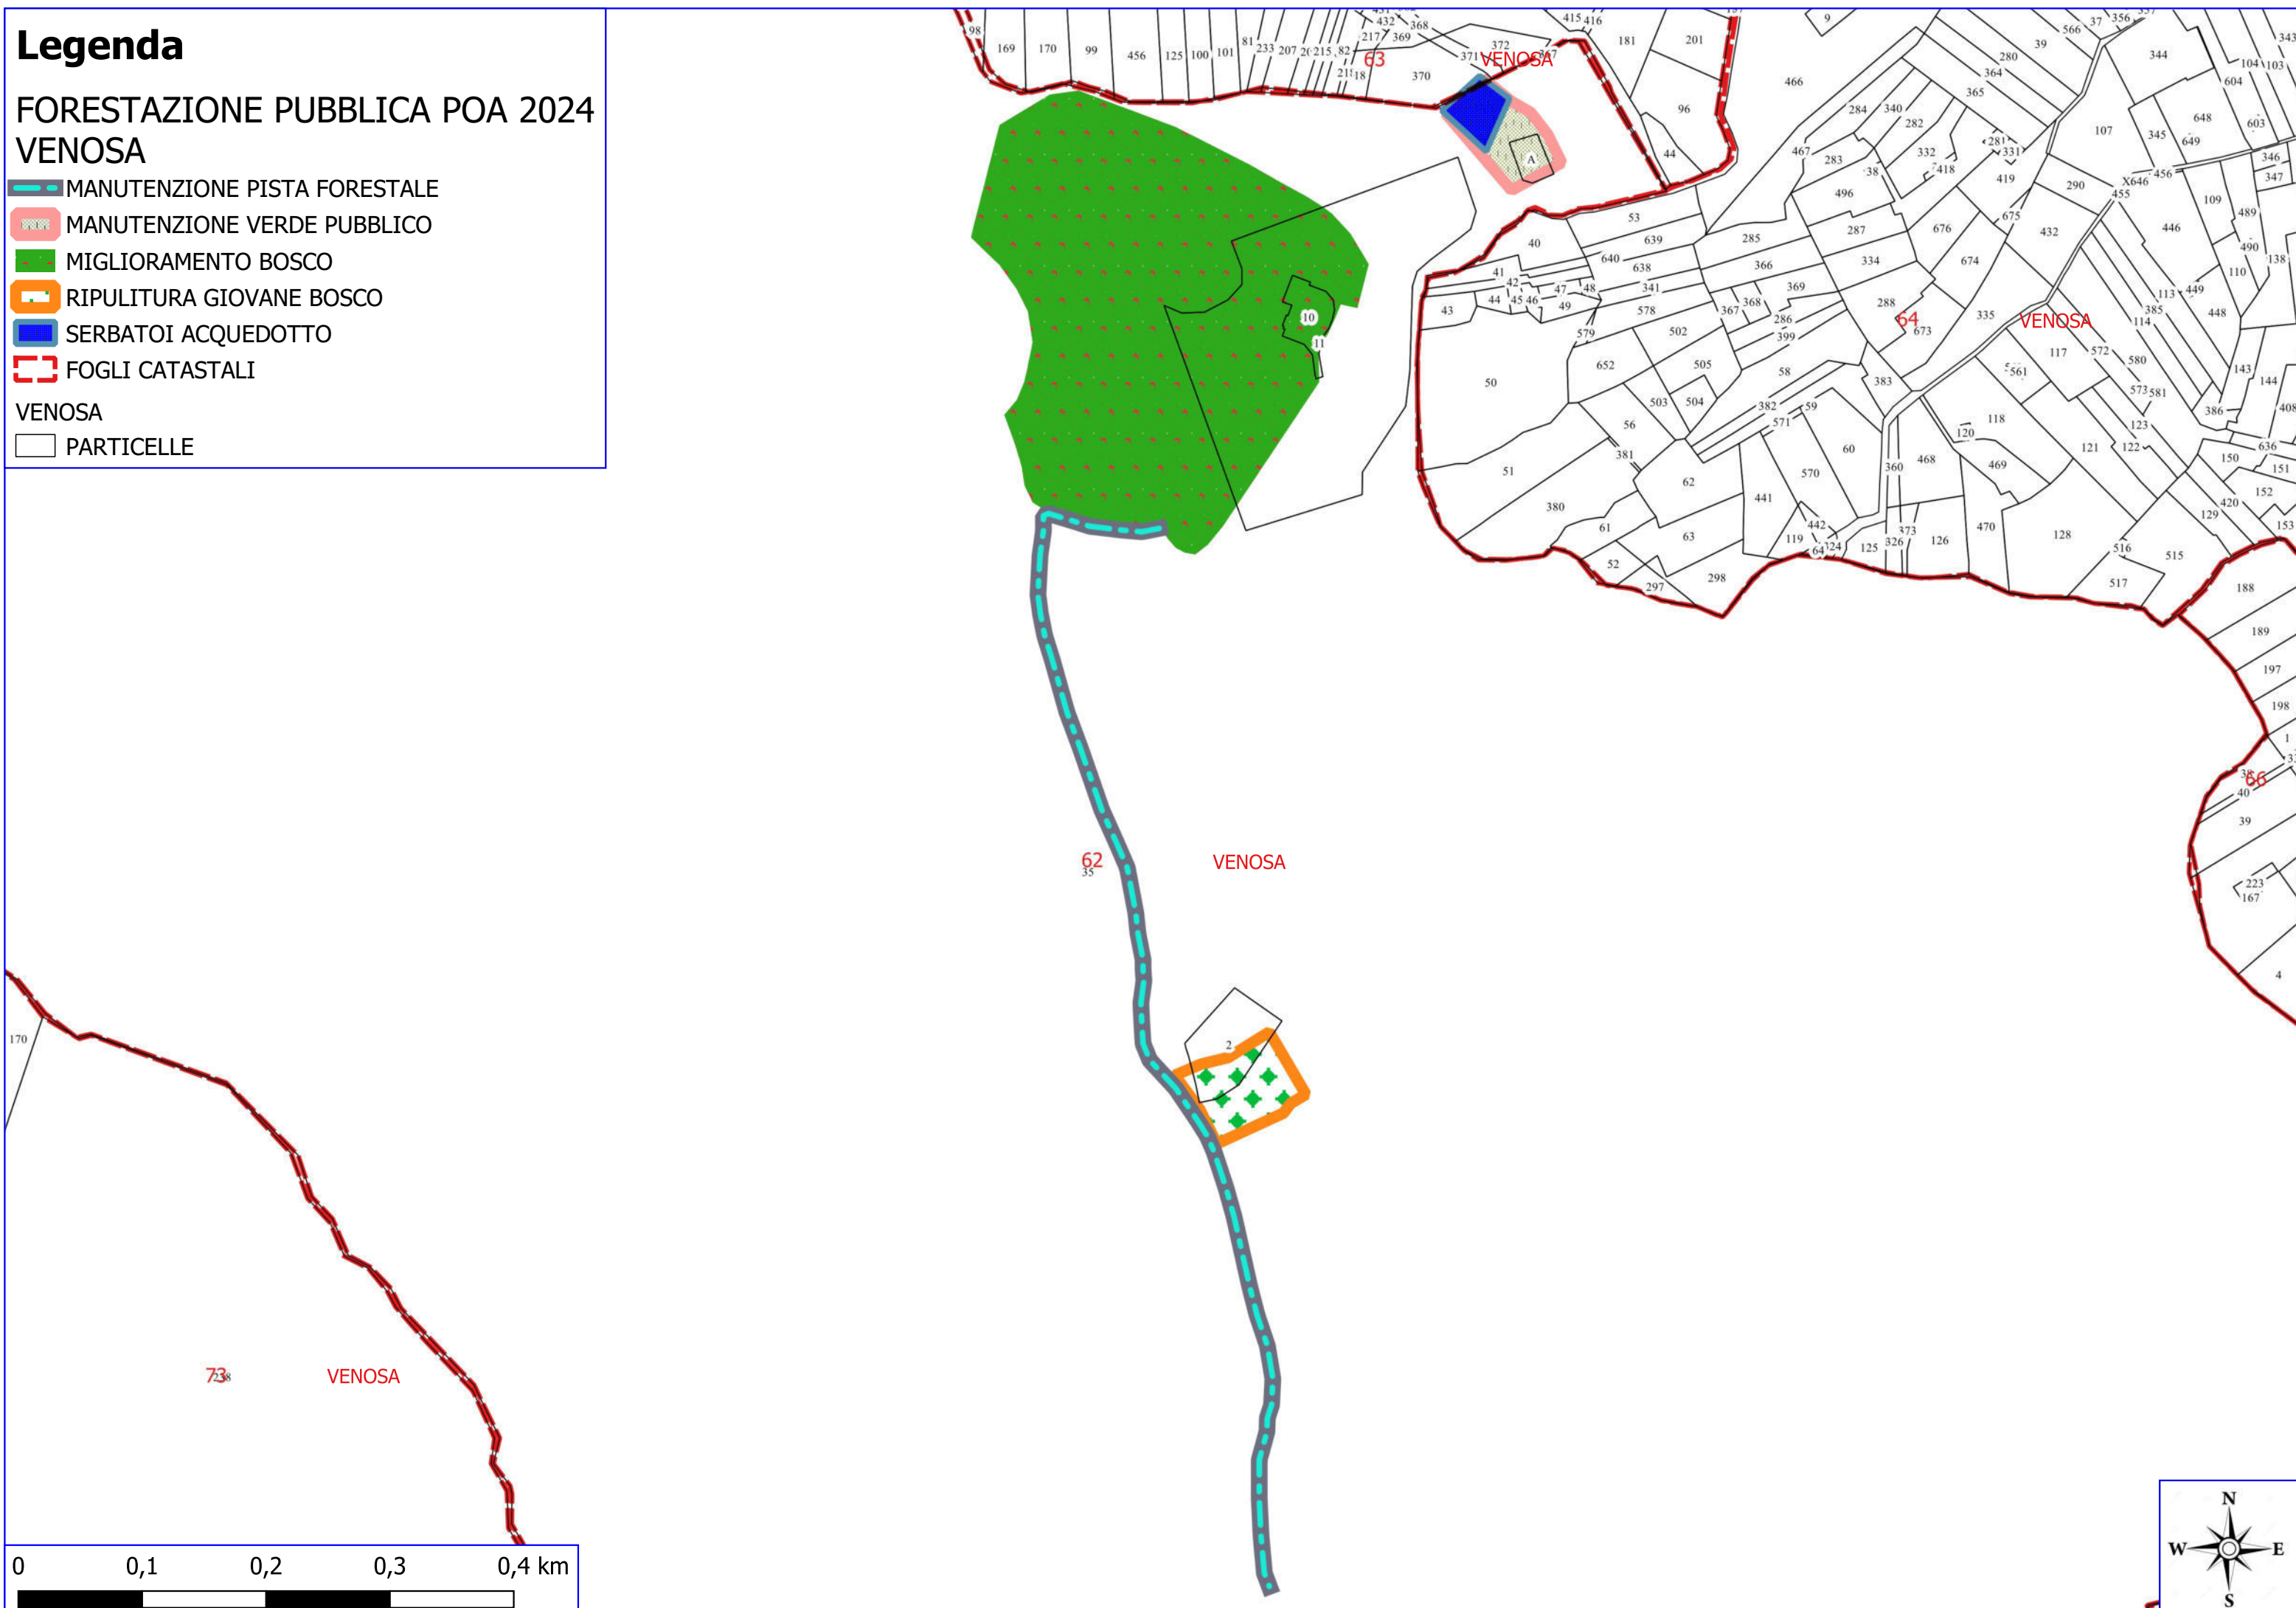

Legenda

FORESTAZIONE PUBBLICA POA 2024 VENOSA

- MANUTENZIONE PISTA FORESTALE
- MANUTENZIONE VERDE PUBBLICO
- MIGLIORAMENTO BOSCO
- RIPULITURA GIOVANE BOSCO
- SERBATOI ACQUEDOTTO
- FOGLI CATASTALI

VENOSA

PARTICELLE