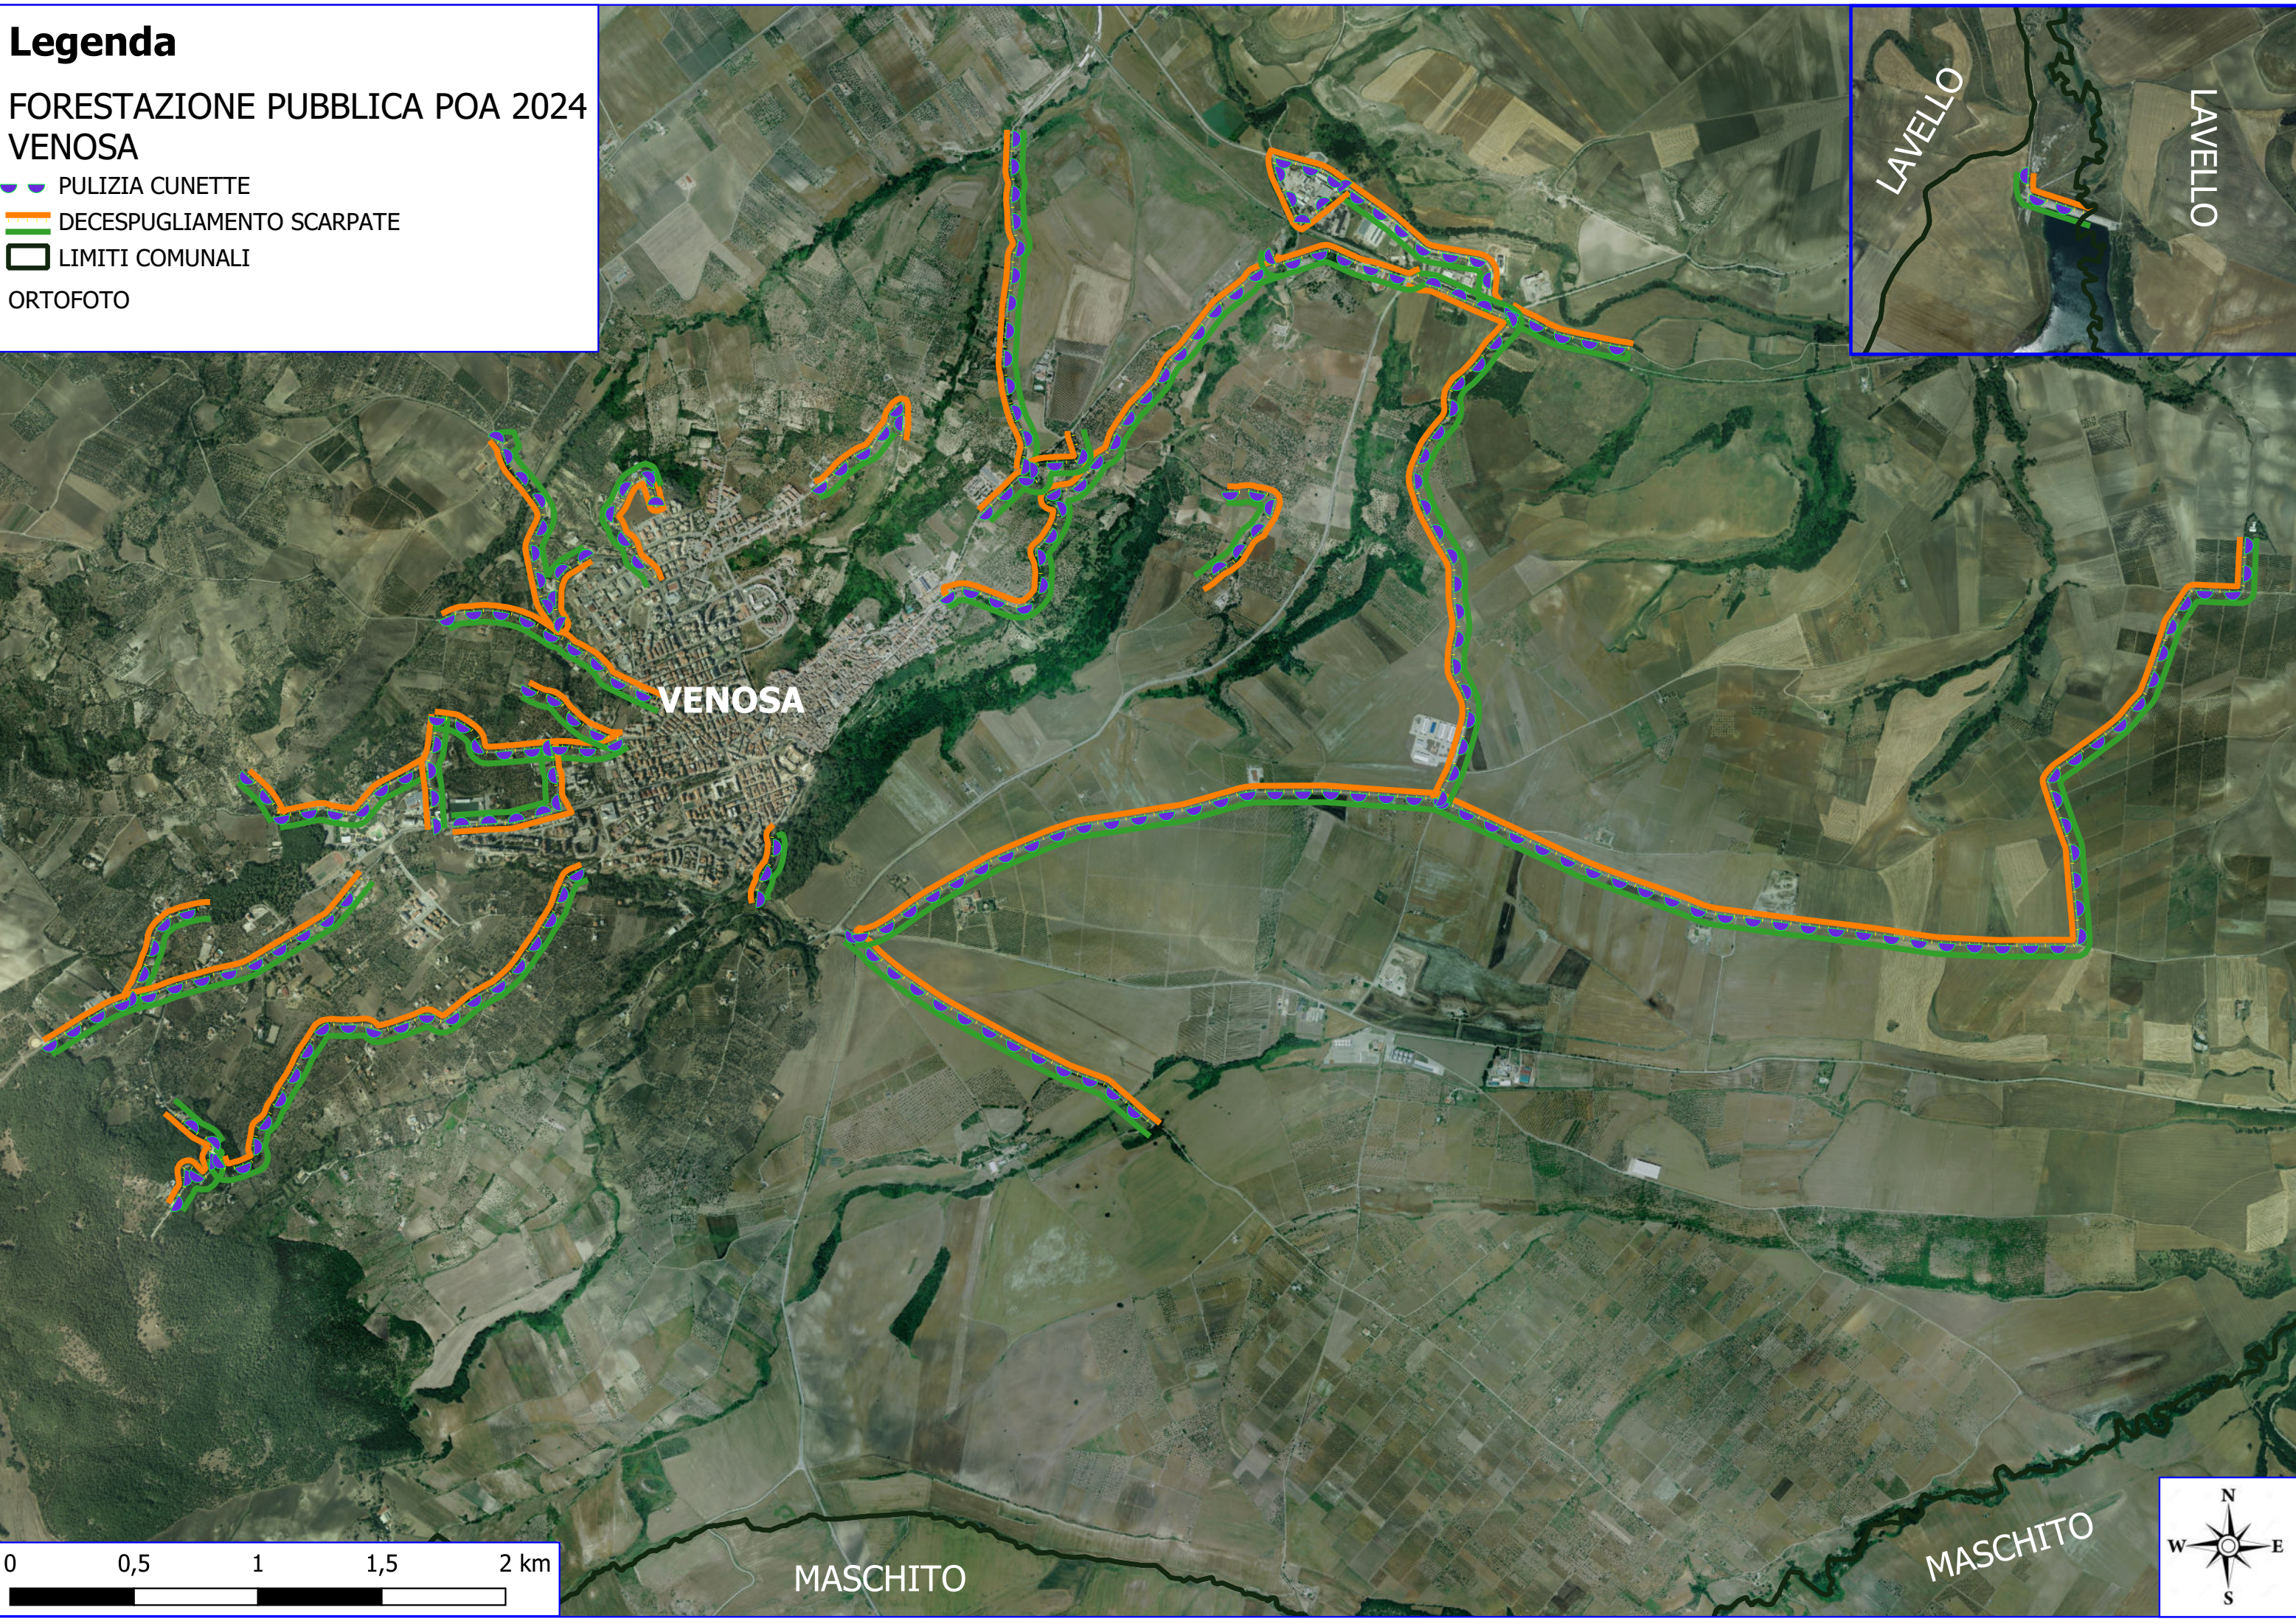

Legenda

FORESTAZIONE PUBBLICA POA 2024 VENOSA

-  PULIZIA CUNETTE
-  DECESPUGLIAMENTO SCARPATE
-  LIMITI COMUNALI
- ORTOFOTO

VENOSA

LAVELLO

LAVELLO

MASCHITO

Legenda

FORESTAZIONE PUBBLICA POA 2024 VENOSA

- DECESPUGLIAMENTO ASTE FLUVIALI
- MANUTENZIONE VERDE PUBBLICO
- IMPIANTI DI SOLLEVAMENTO
- FONTANE RURALI
- SERBATOI ACQUEDOTTO
- FOGLI CATASTALI

VENOSA
PARTICELLE

0 0,25 0,5 0,75 1 km

Legenda

FORESTAZIONE PUBBLICA POA 2024 VENOSA

 DECESPUGLIAMENTO ASTE FLUVIALI

 MANUTENZIONE VERDE PUBBLICO

 LIMITI COMUNALI

 FOGLI CATASTALI

VENOSA

0 0,05 0,1 0,15 0,2 km

Legenda

FORESTAZIONE PUBBLICA POA 2024 VENOSA

-  MANUTENZIONE PISTA FORESTALE
-  MANUTENZIONE VERDE PUBBLICO
-  MIGLIORAMENTO BOSCO
-  RIPULITURA GIOVANE BOSCO
-  SERBATOI ACQUEDOTTO
-  FOGLI CATASTALI