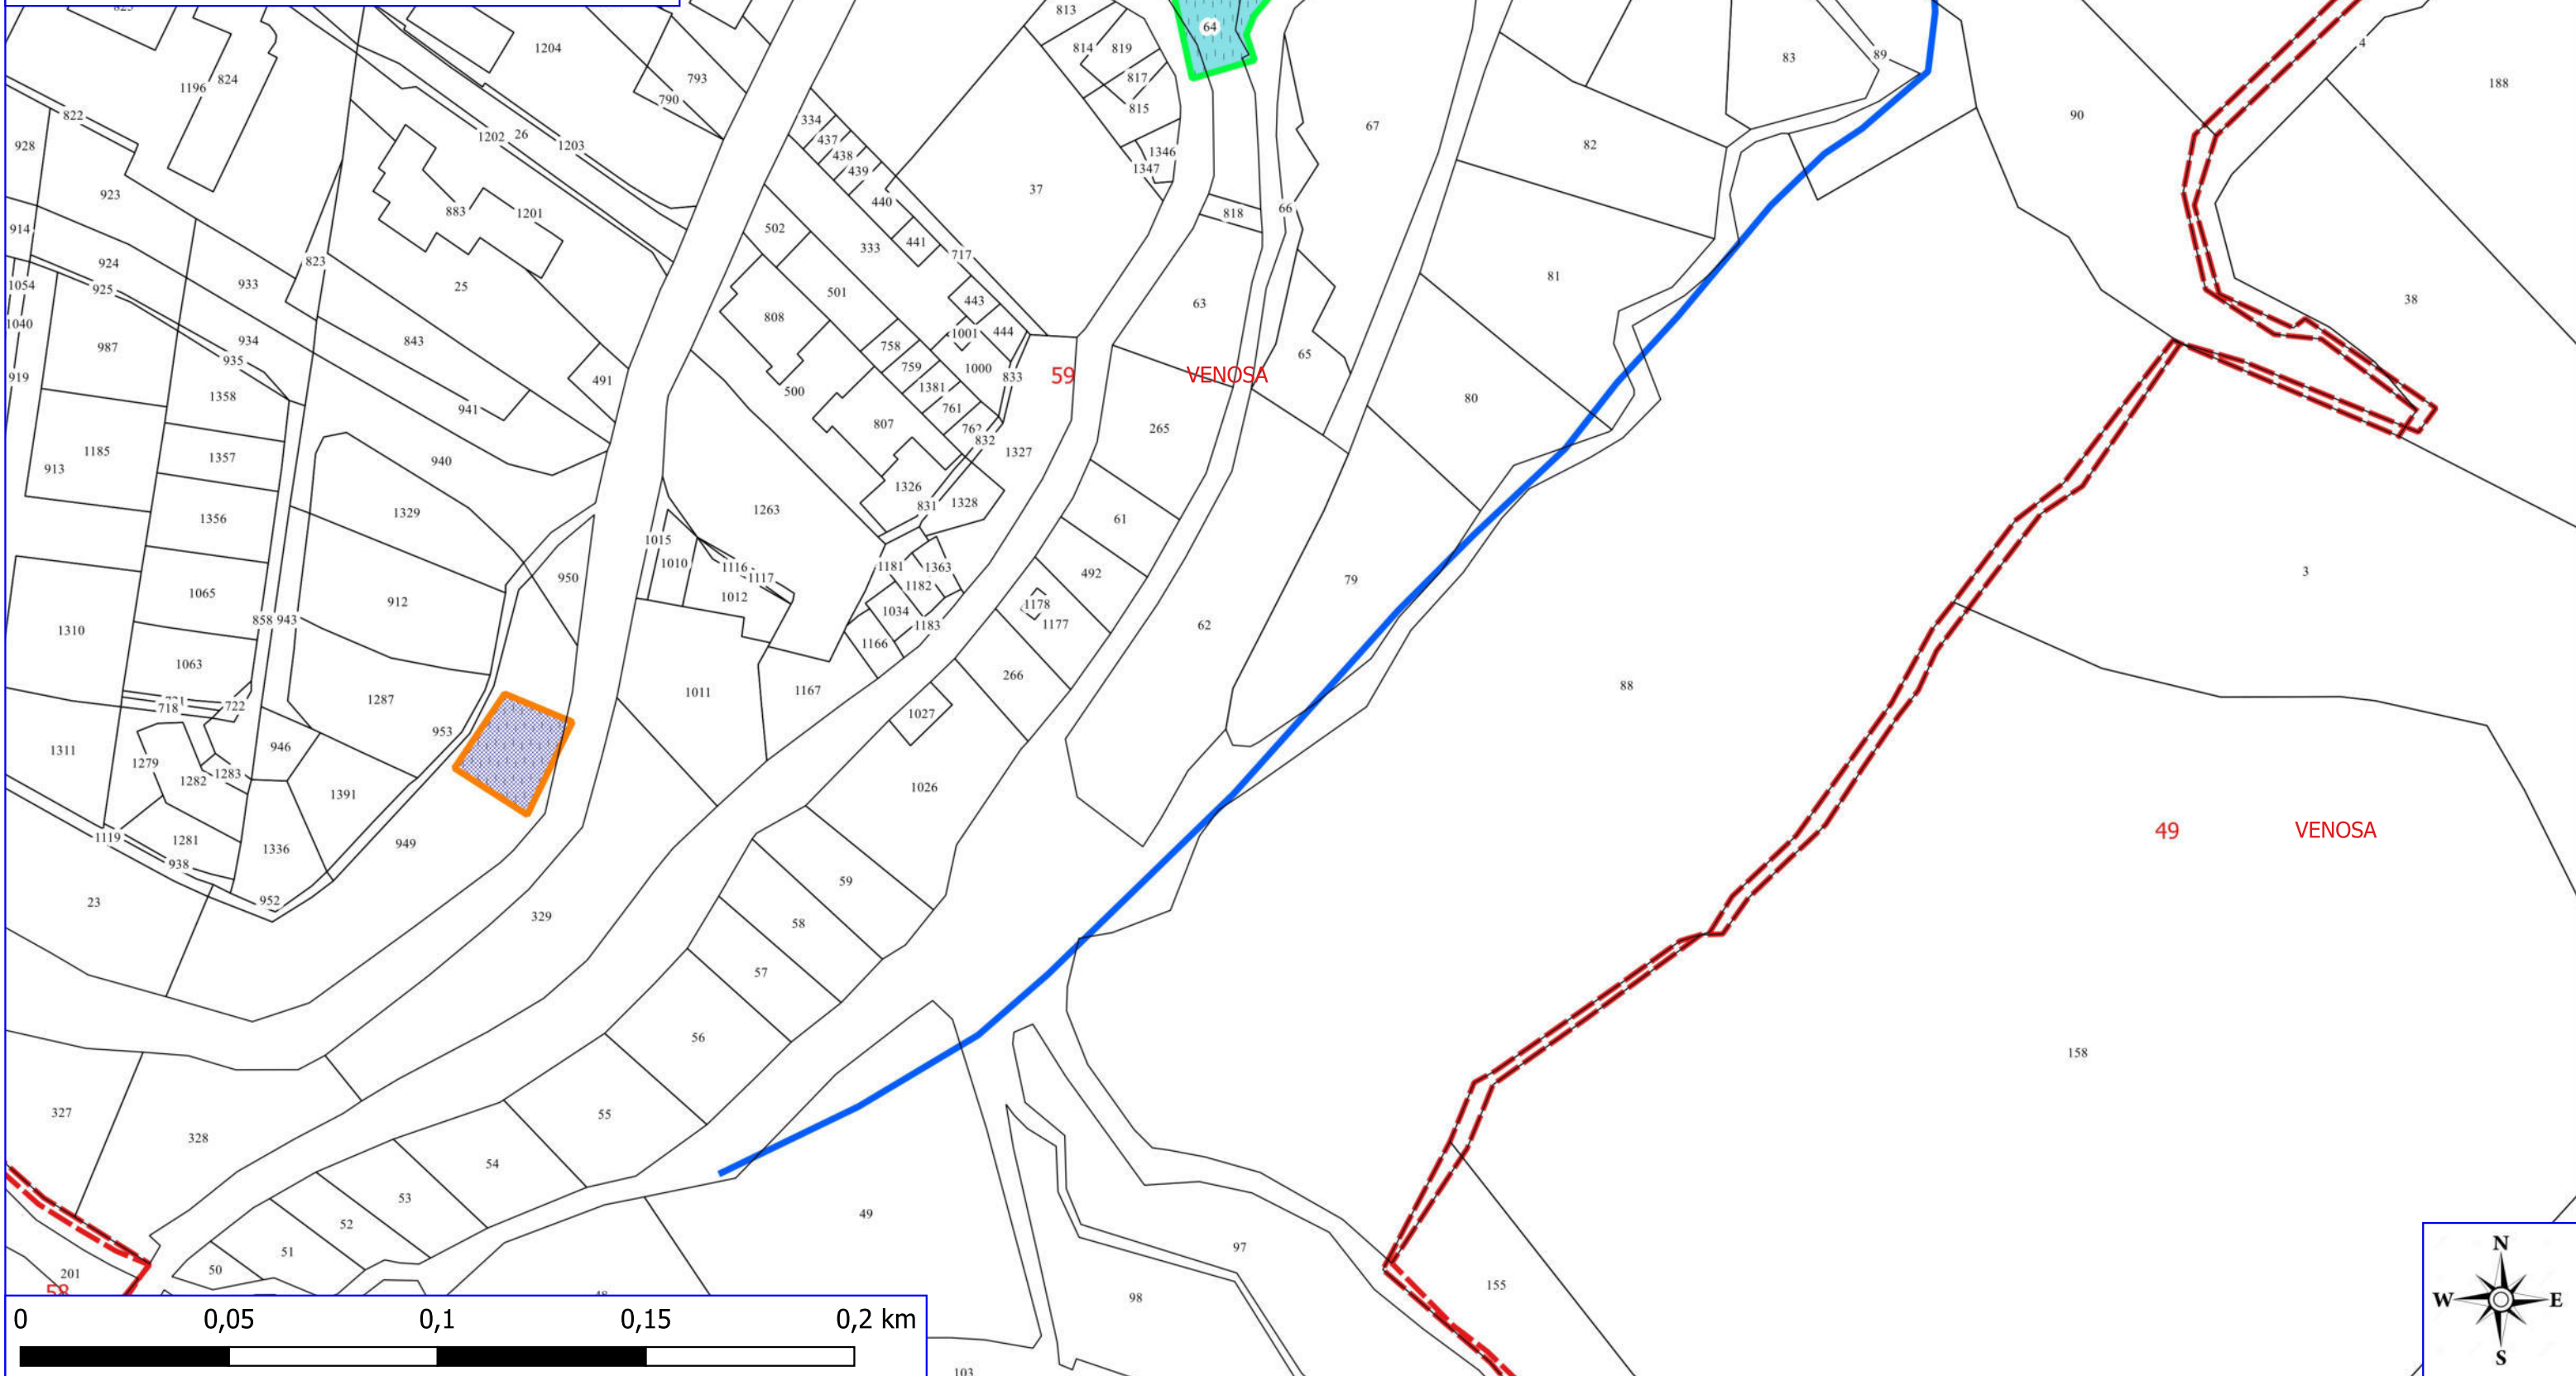

Legenda

FORESTAZIONE PUBBLICA POA 2024 VENOSA

DECESPUGLIAMENTO ASTE FLUVIALI

IMPIANTI DI SOLLEVAMENTO

FONTANE RURALI

FOGLI CATASTALI

VENOSA

PARTICELLE