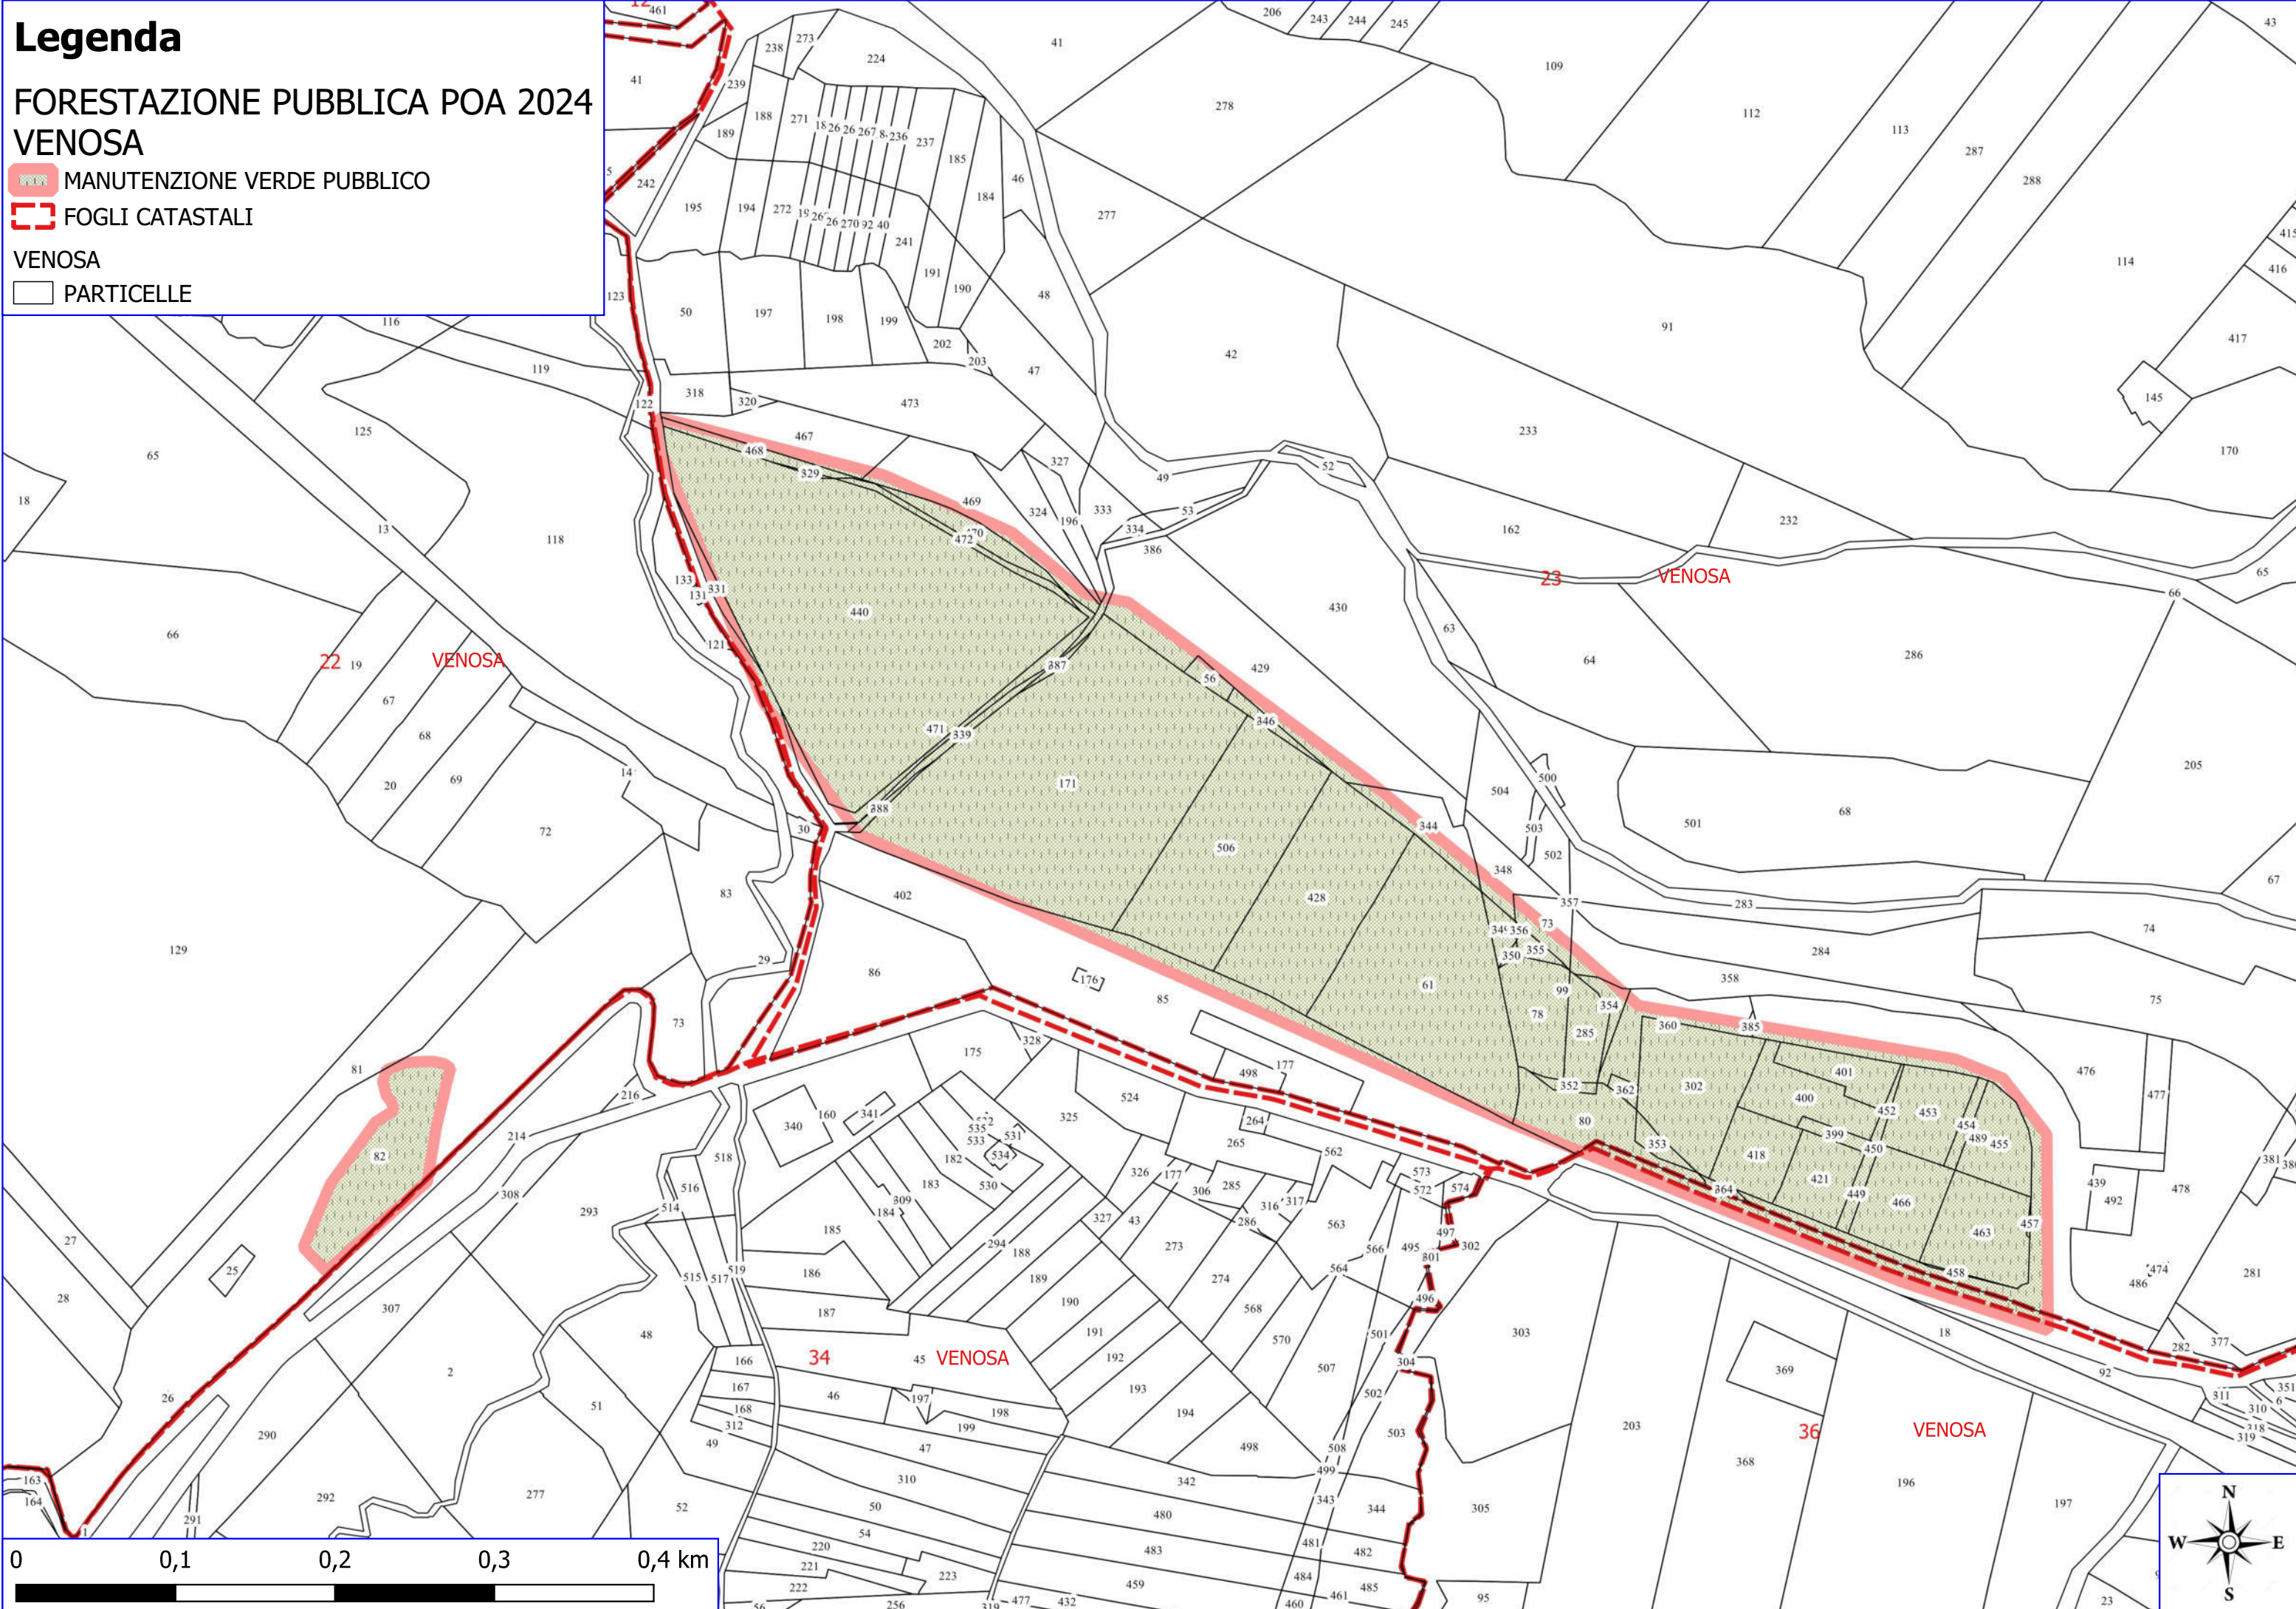

Legenda

FORESTAZIONE PUBBLICA POA 2024 VENOSA

MANUTENZIONE VERDE PUBBLICO

FOGLI CATASTALI

VENOSA

PARTICELLE