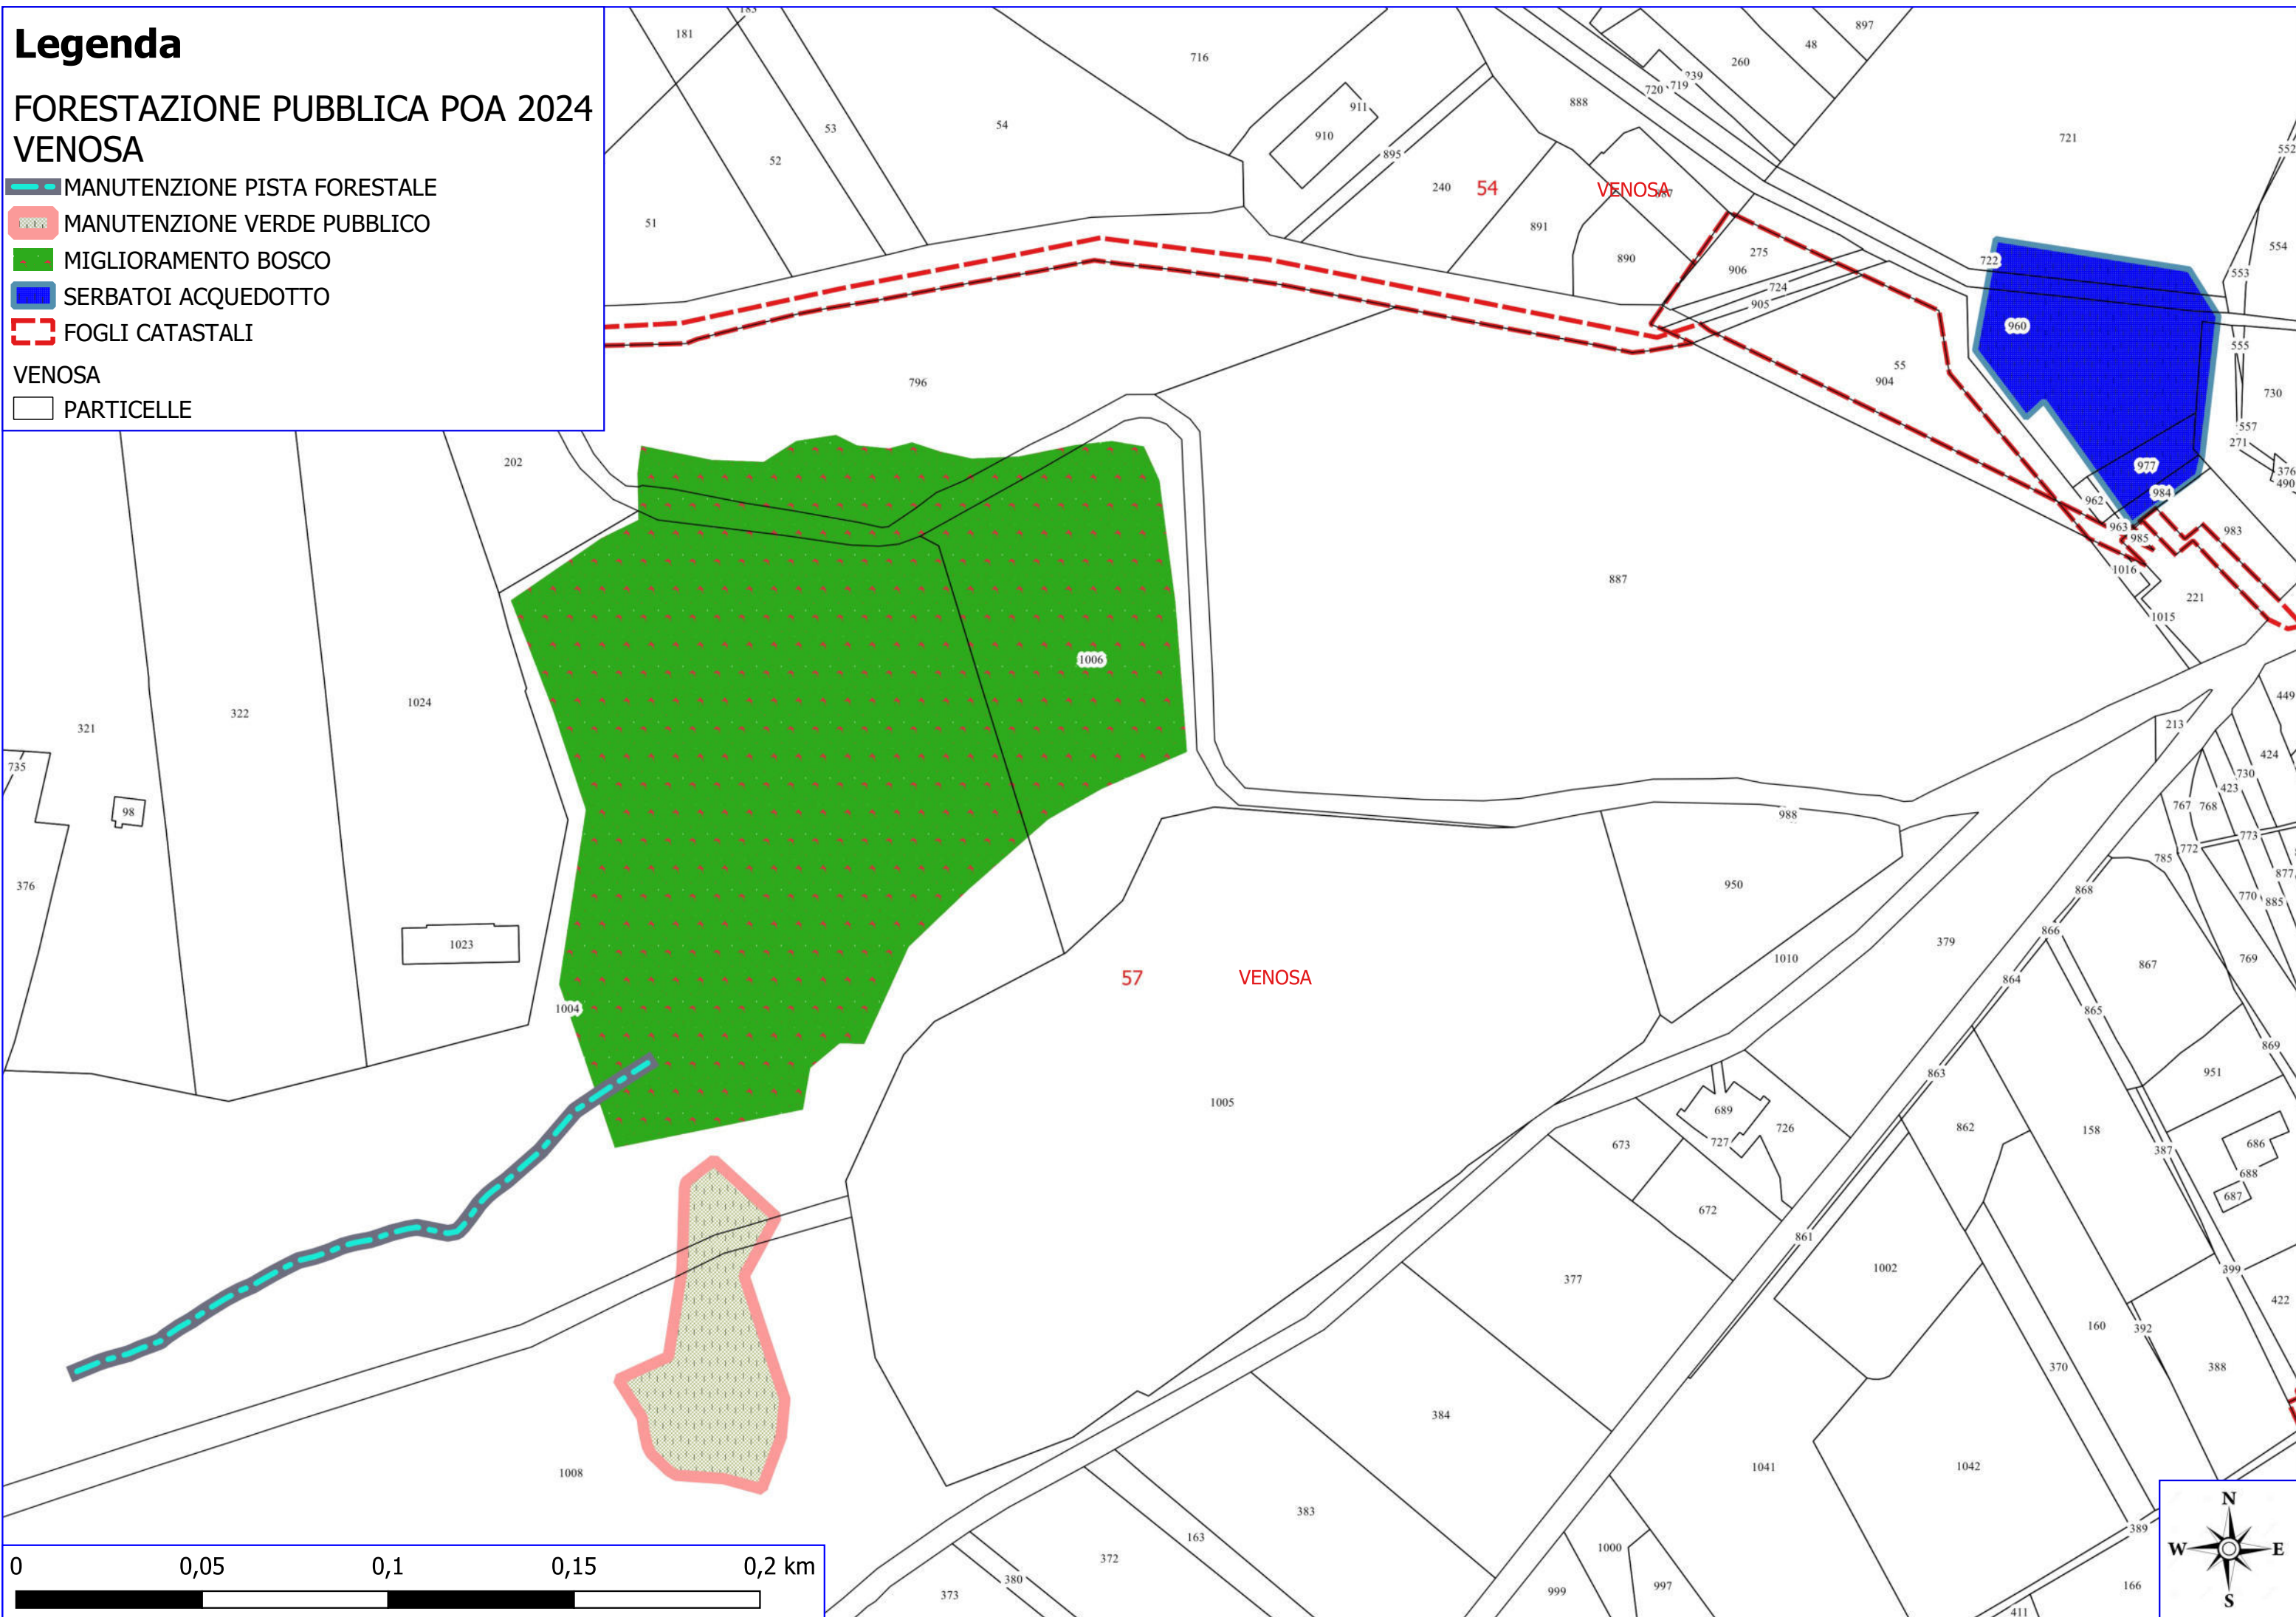

0 0,05 0,1 0,15 0,2 km

Legenda

FORESTAZIONE PUBBLICA POA 2024 VENOSA

-  MANUTENZIONE PISTA FORESTALE
-  MANUTENZIONE VERDE PUBBLICO
-  MIGLIORAMENTO BOSCO
-  RIPULITURA GIOVANE BOSCO
-  SERBATOI ACQUEDOTTO
-  FOGLI CATASTALI