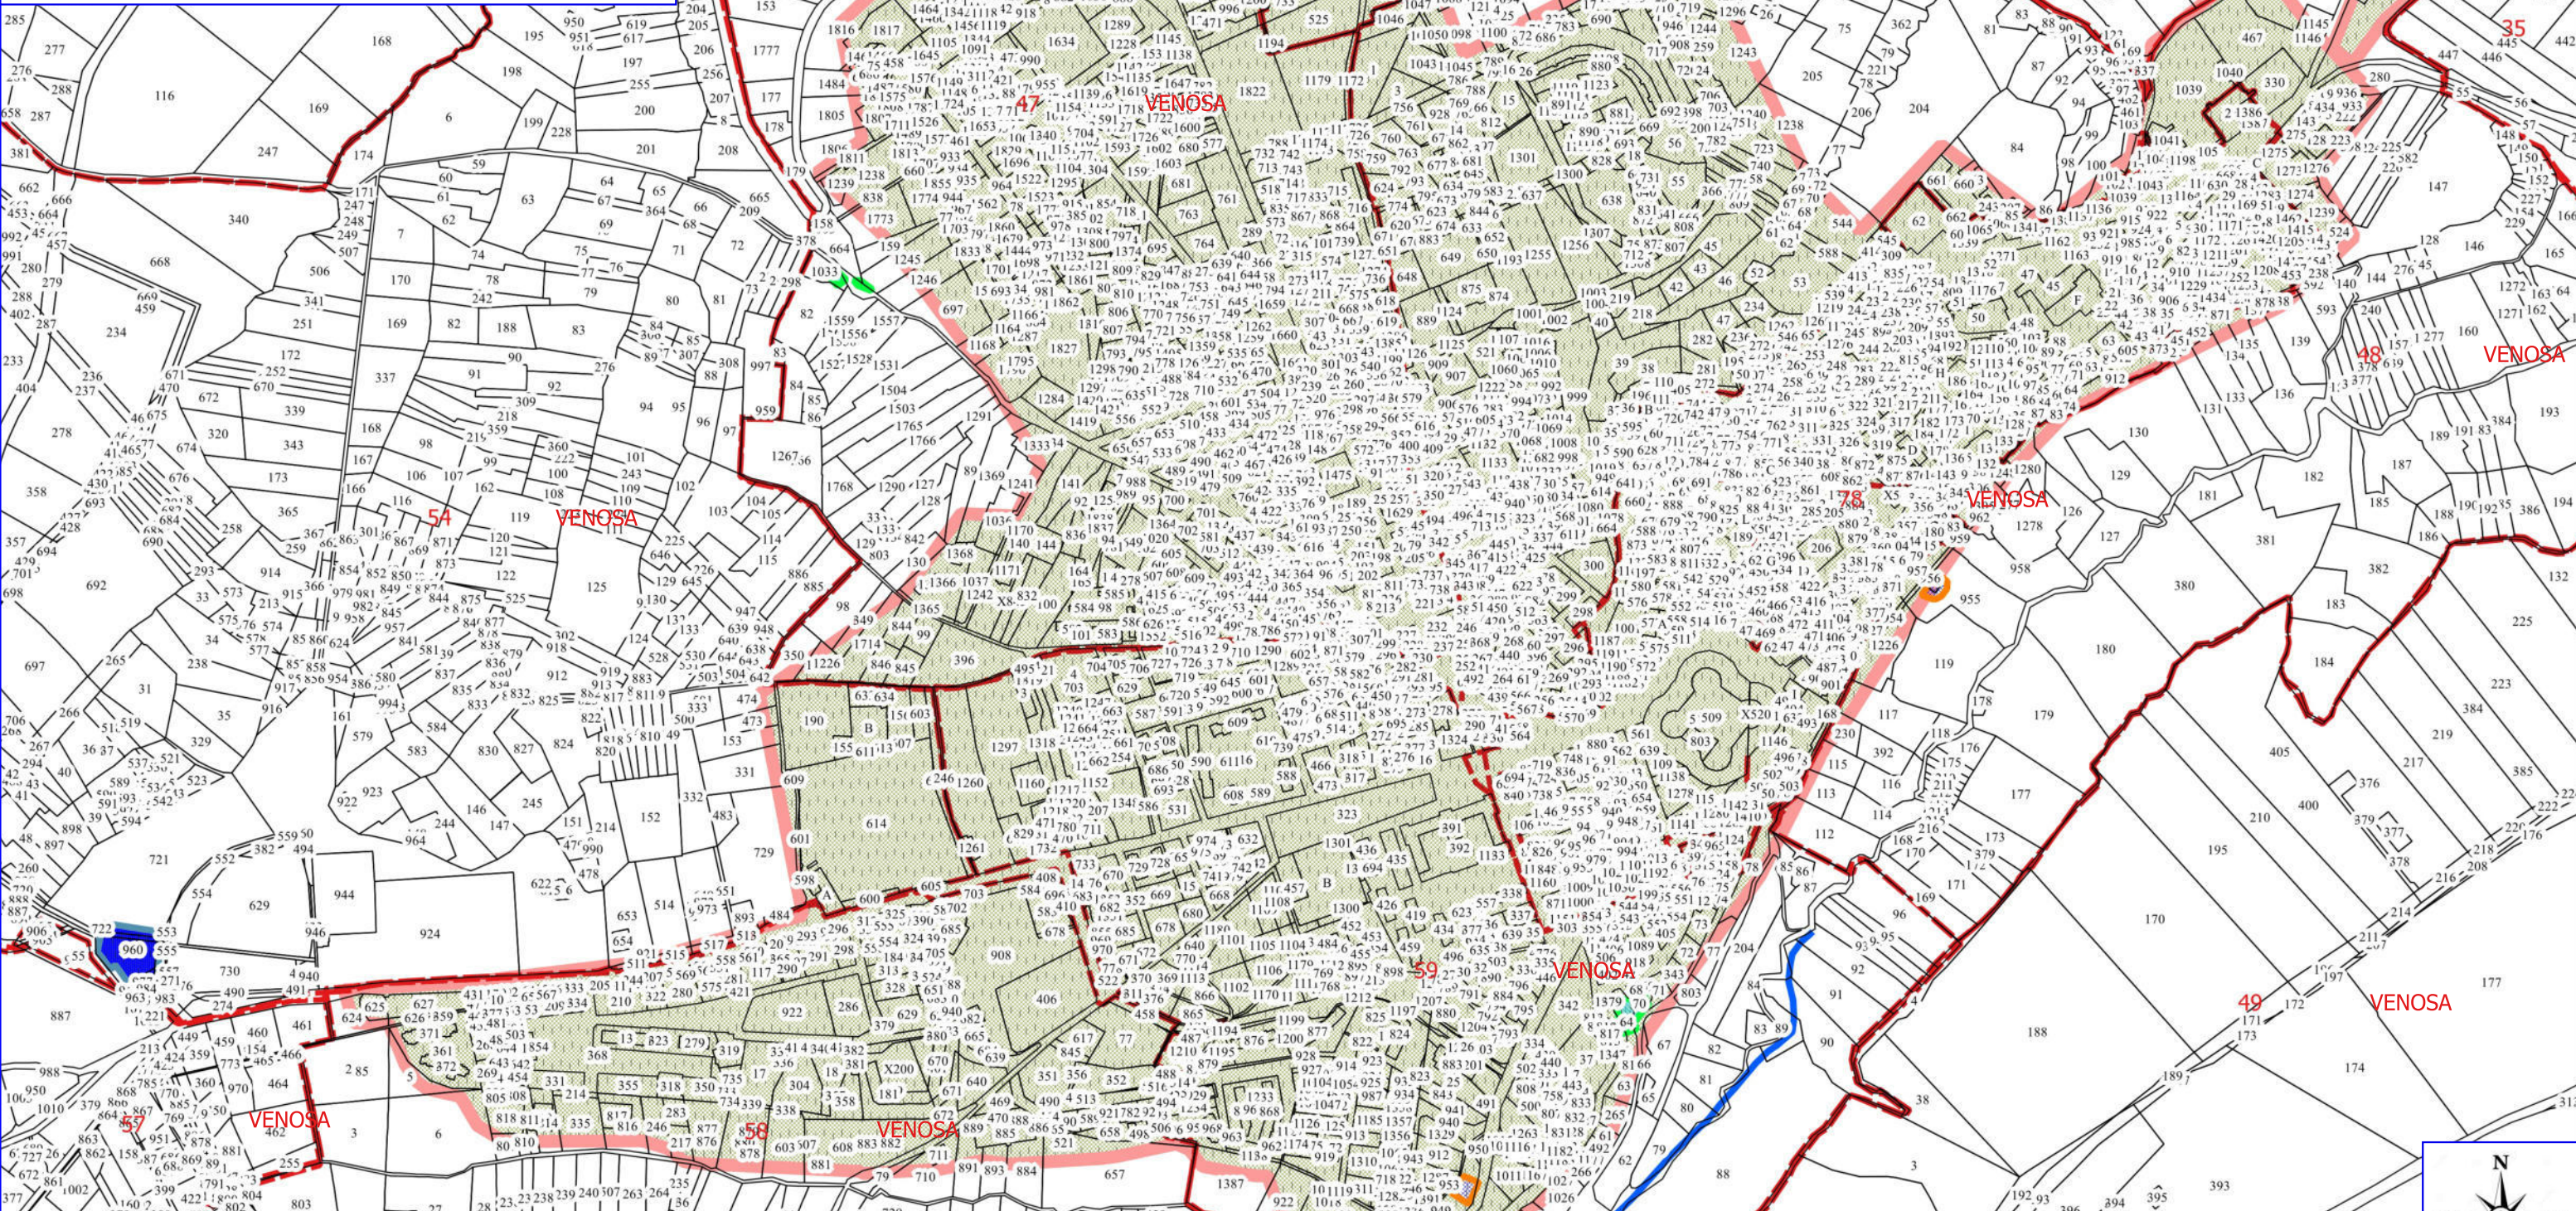

Legenda

FORESTAZIONE PUBBLICA POA 2024 VENOSA

- DECESPUGLIAMENTO ASTE FLUVIALI
- MANUTENZIONE VERDE PUBBLICO
- IMPIANTI DI SOLLEVAMENTO
- FONTANE RURALI
- SERBATOI ACQUEDOTTO
- FOGLI CATASTALI

VENOSA
PARTICELLE

0 0,25 0,5 0,75 1 km