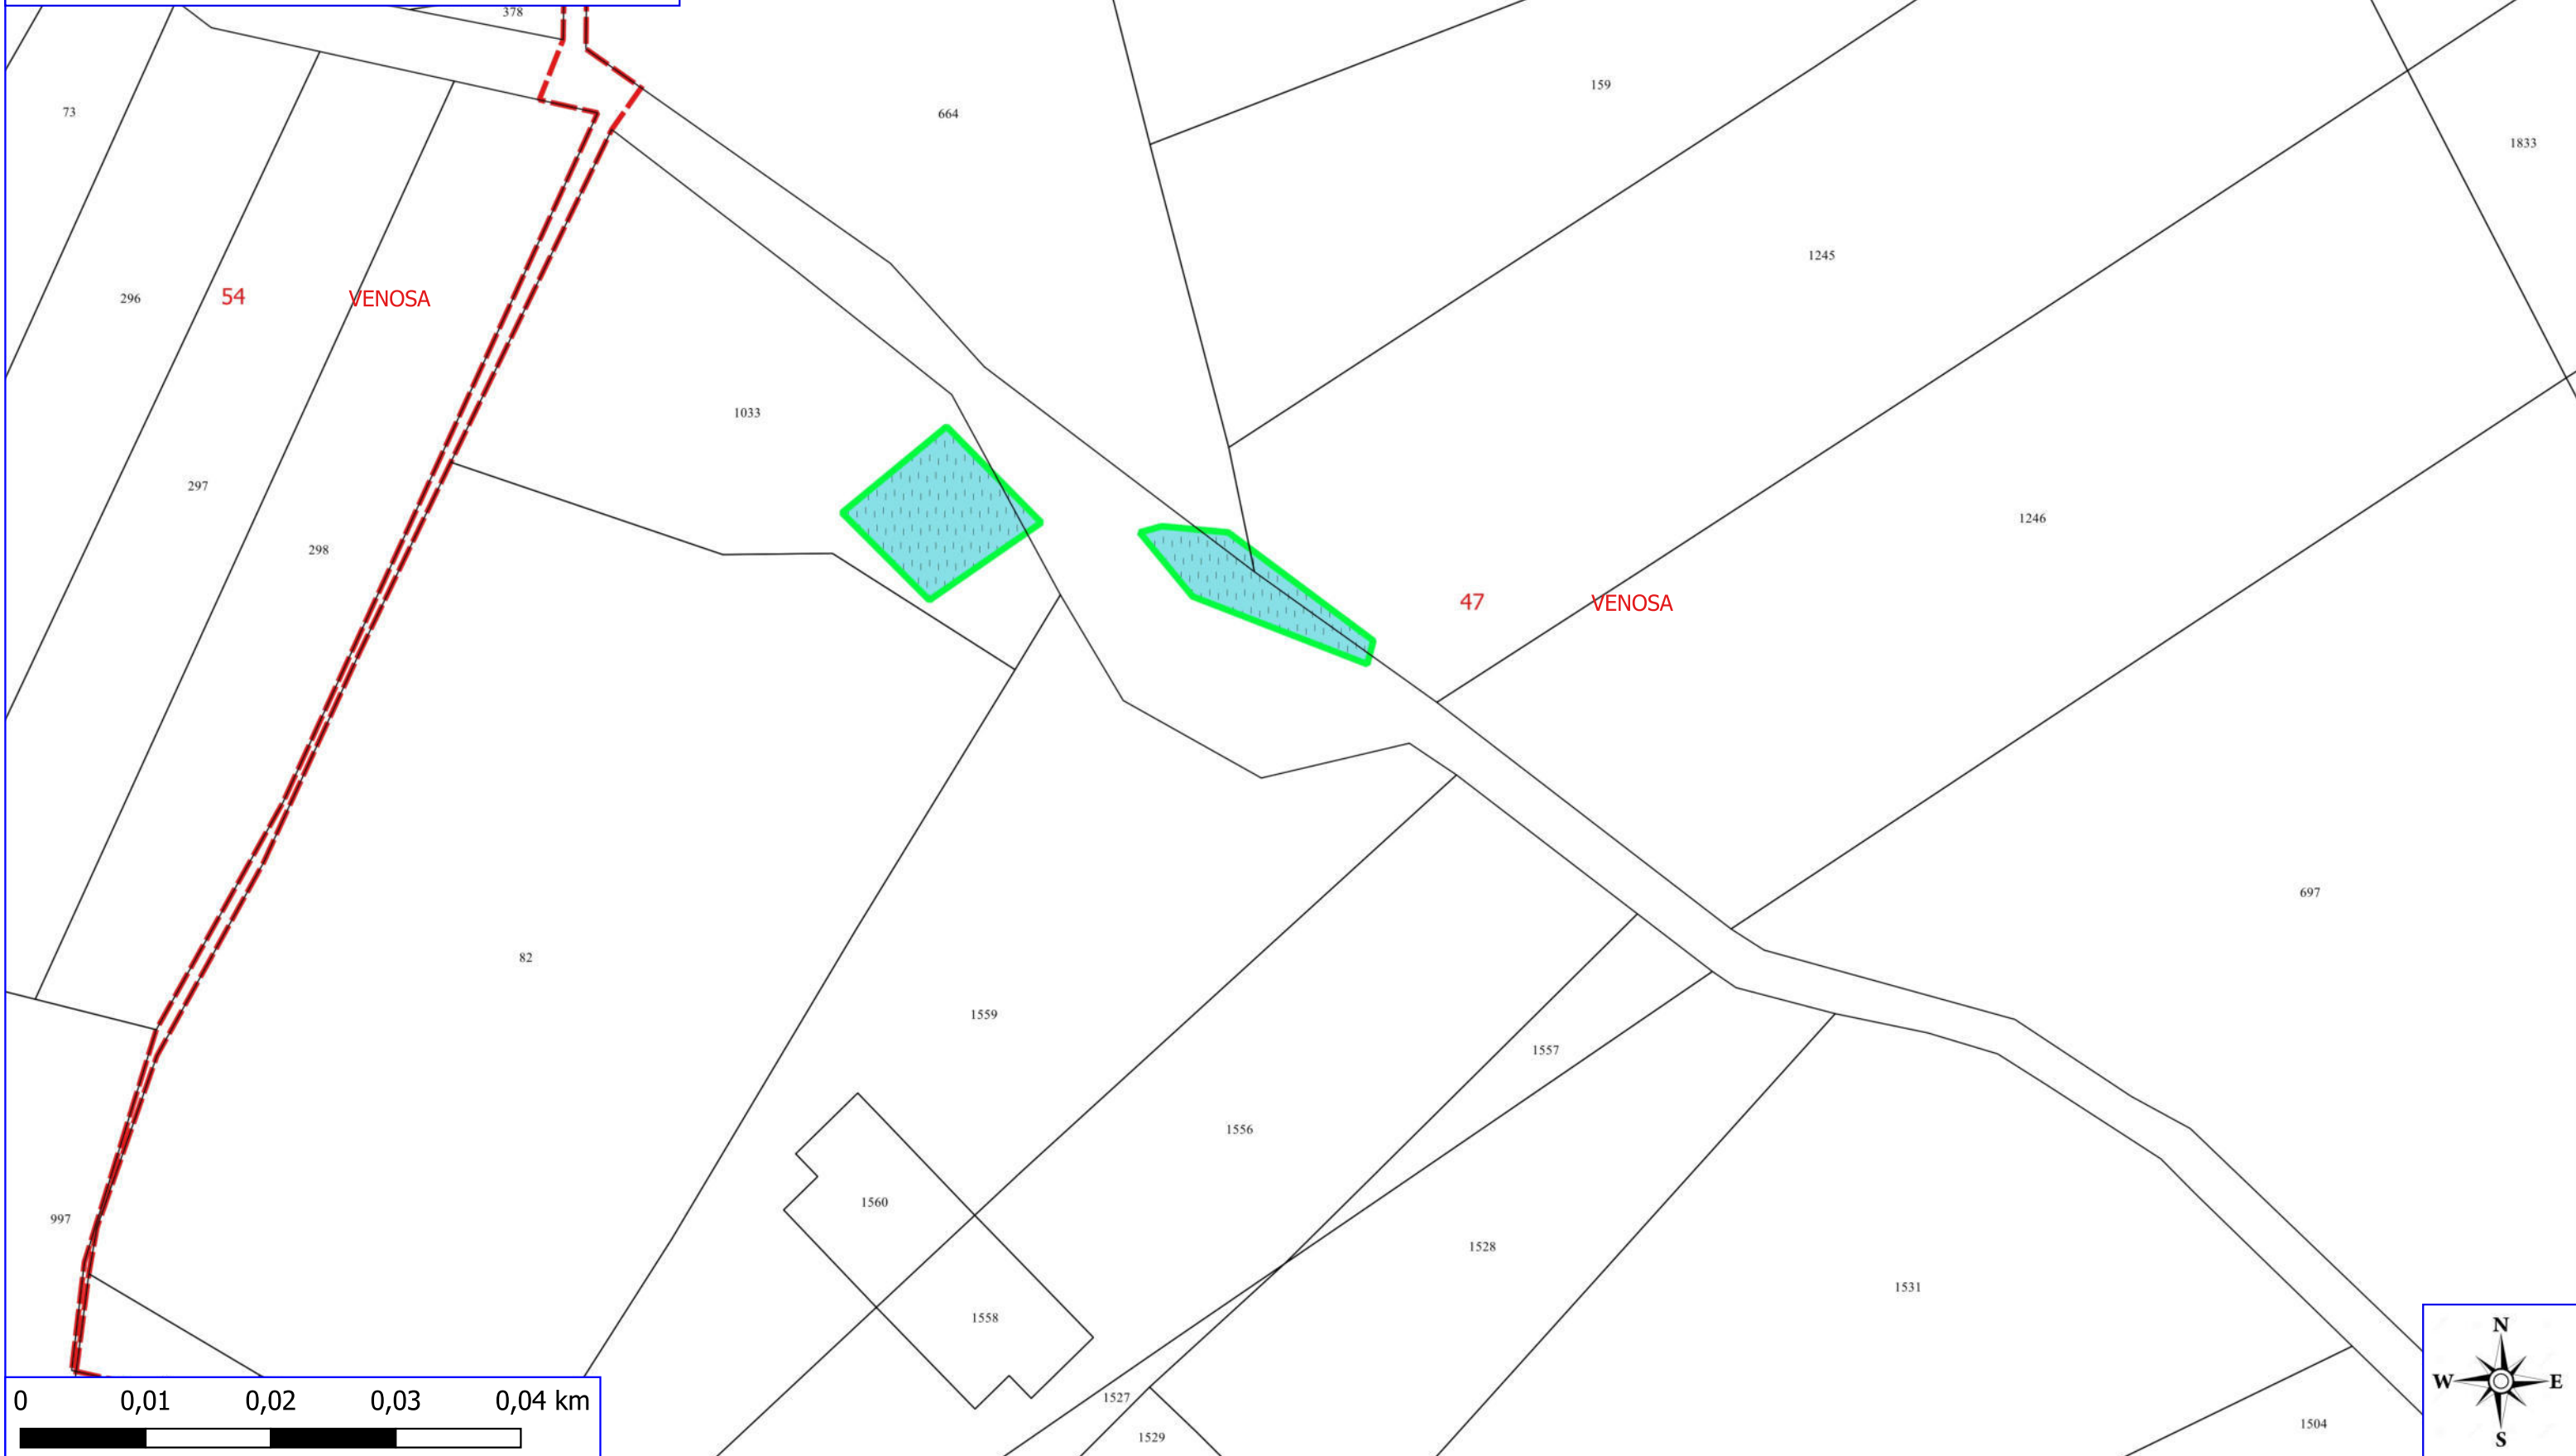

Legenda

FORESTAZIONE PUBBLICA POA 2024 VENOSA

FONTANE RURALI

FOGLI CATASTALI

VENOSA

PARTICELLE