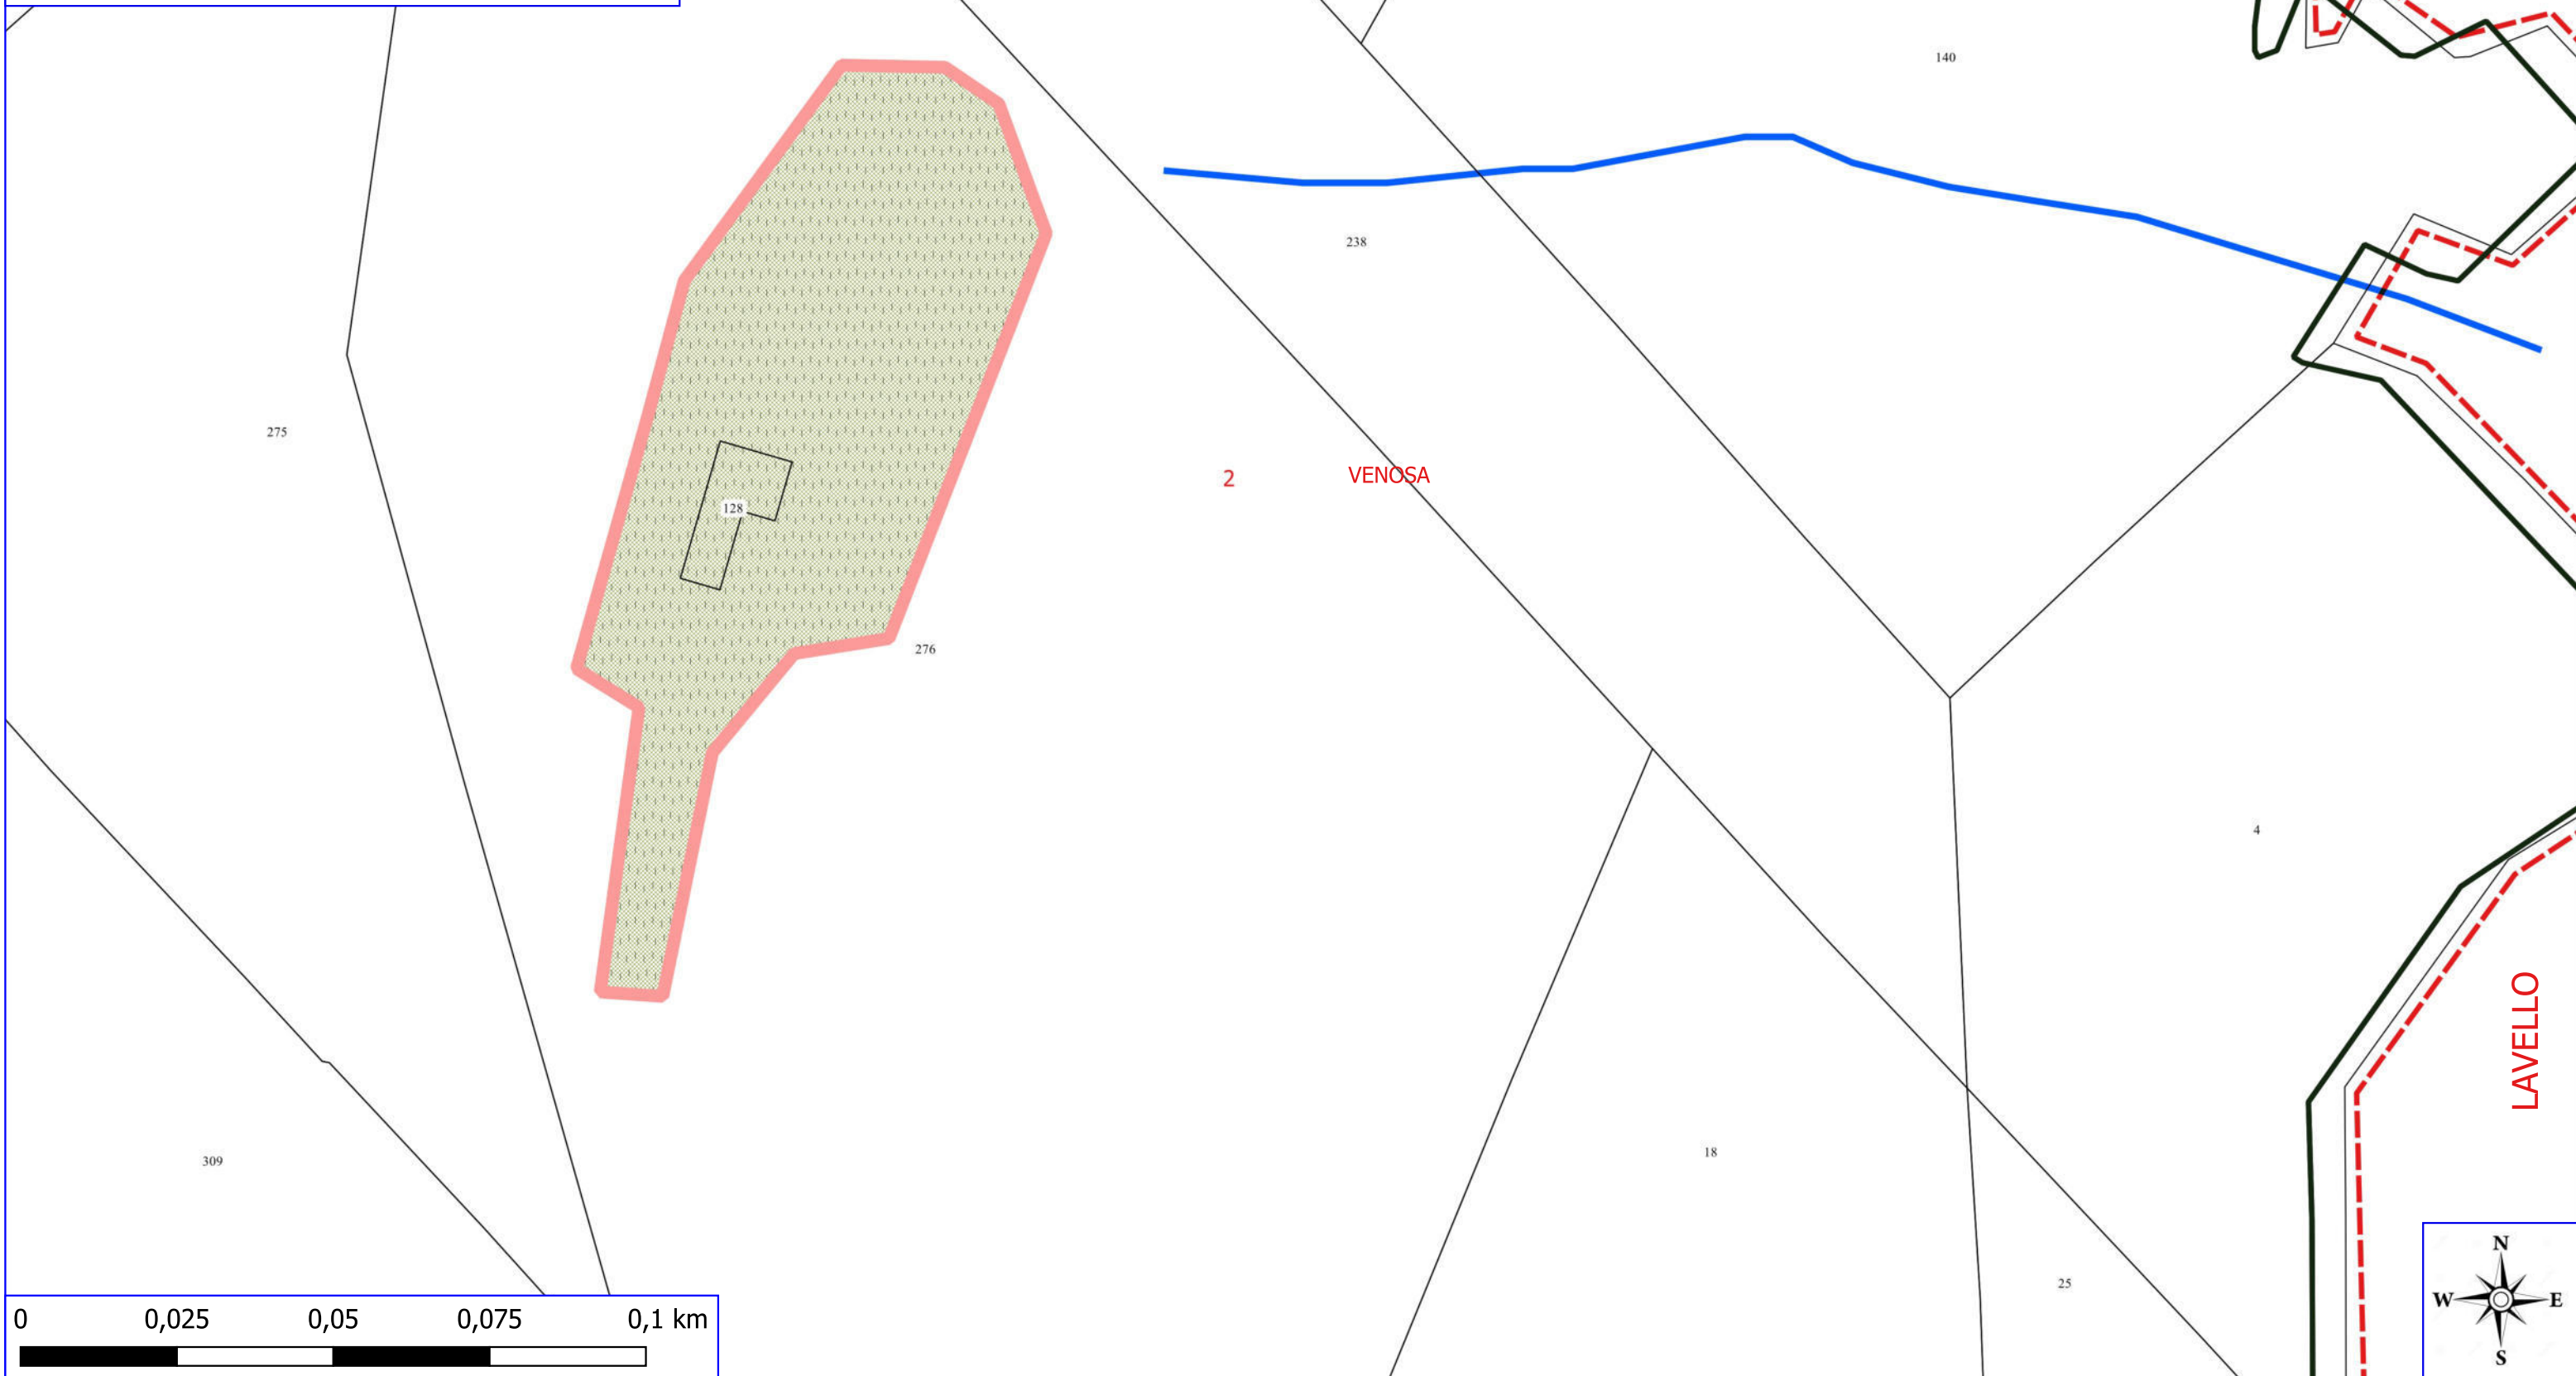

Legenda

FORESTAZIONE PUBBLICA POA 2024 VENOSA

DECESPUGLIAMENTO ASTE FLUVIALI

MANUTENZIONE VERDE PUBBLICO

LIMITI COMUNALI

FOGLI CATASTALI

VENOSA

PARTICELLE