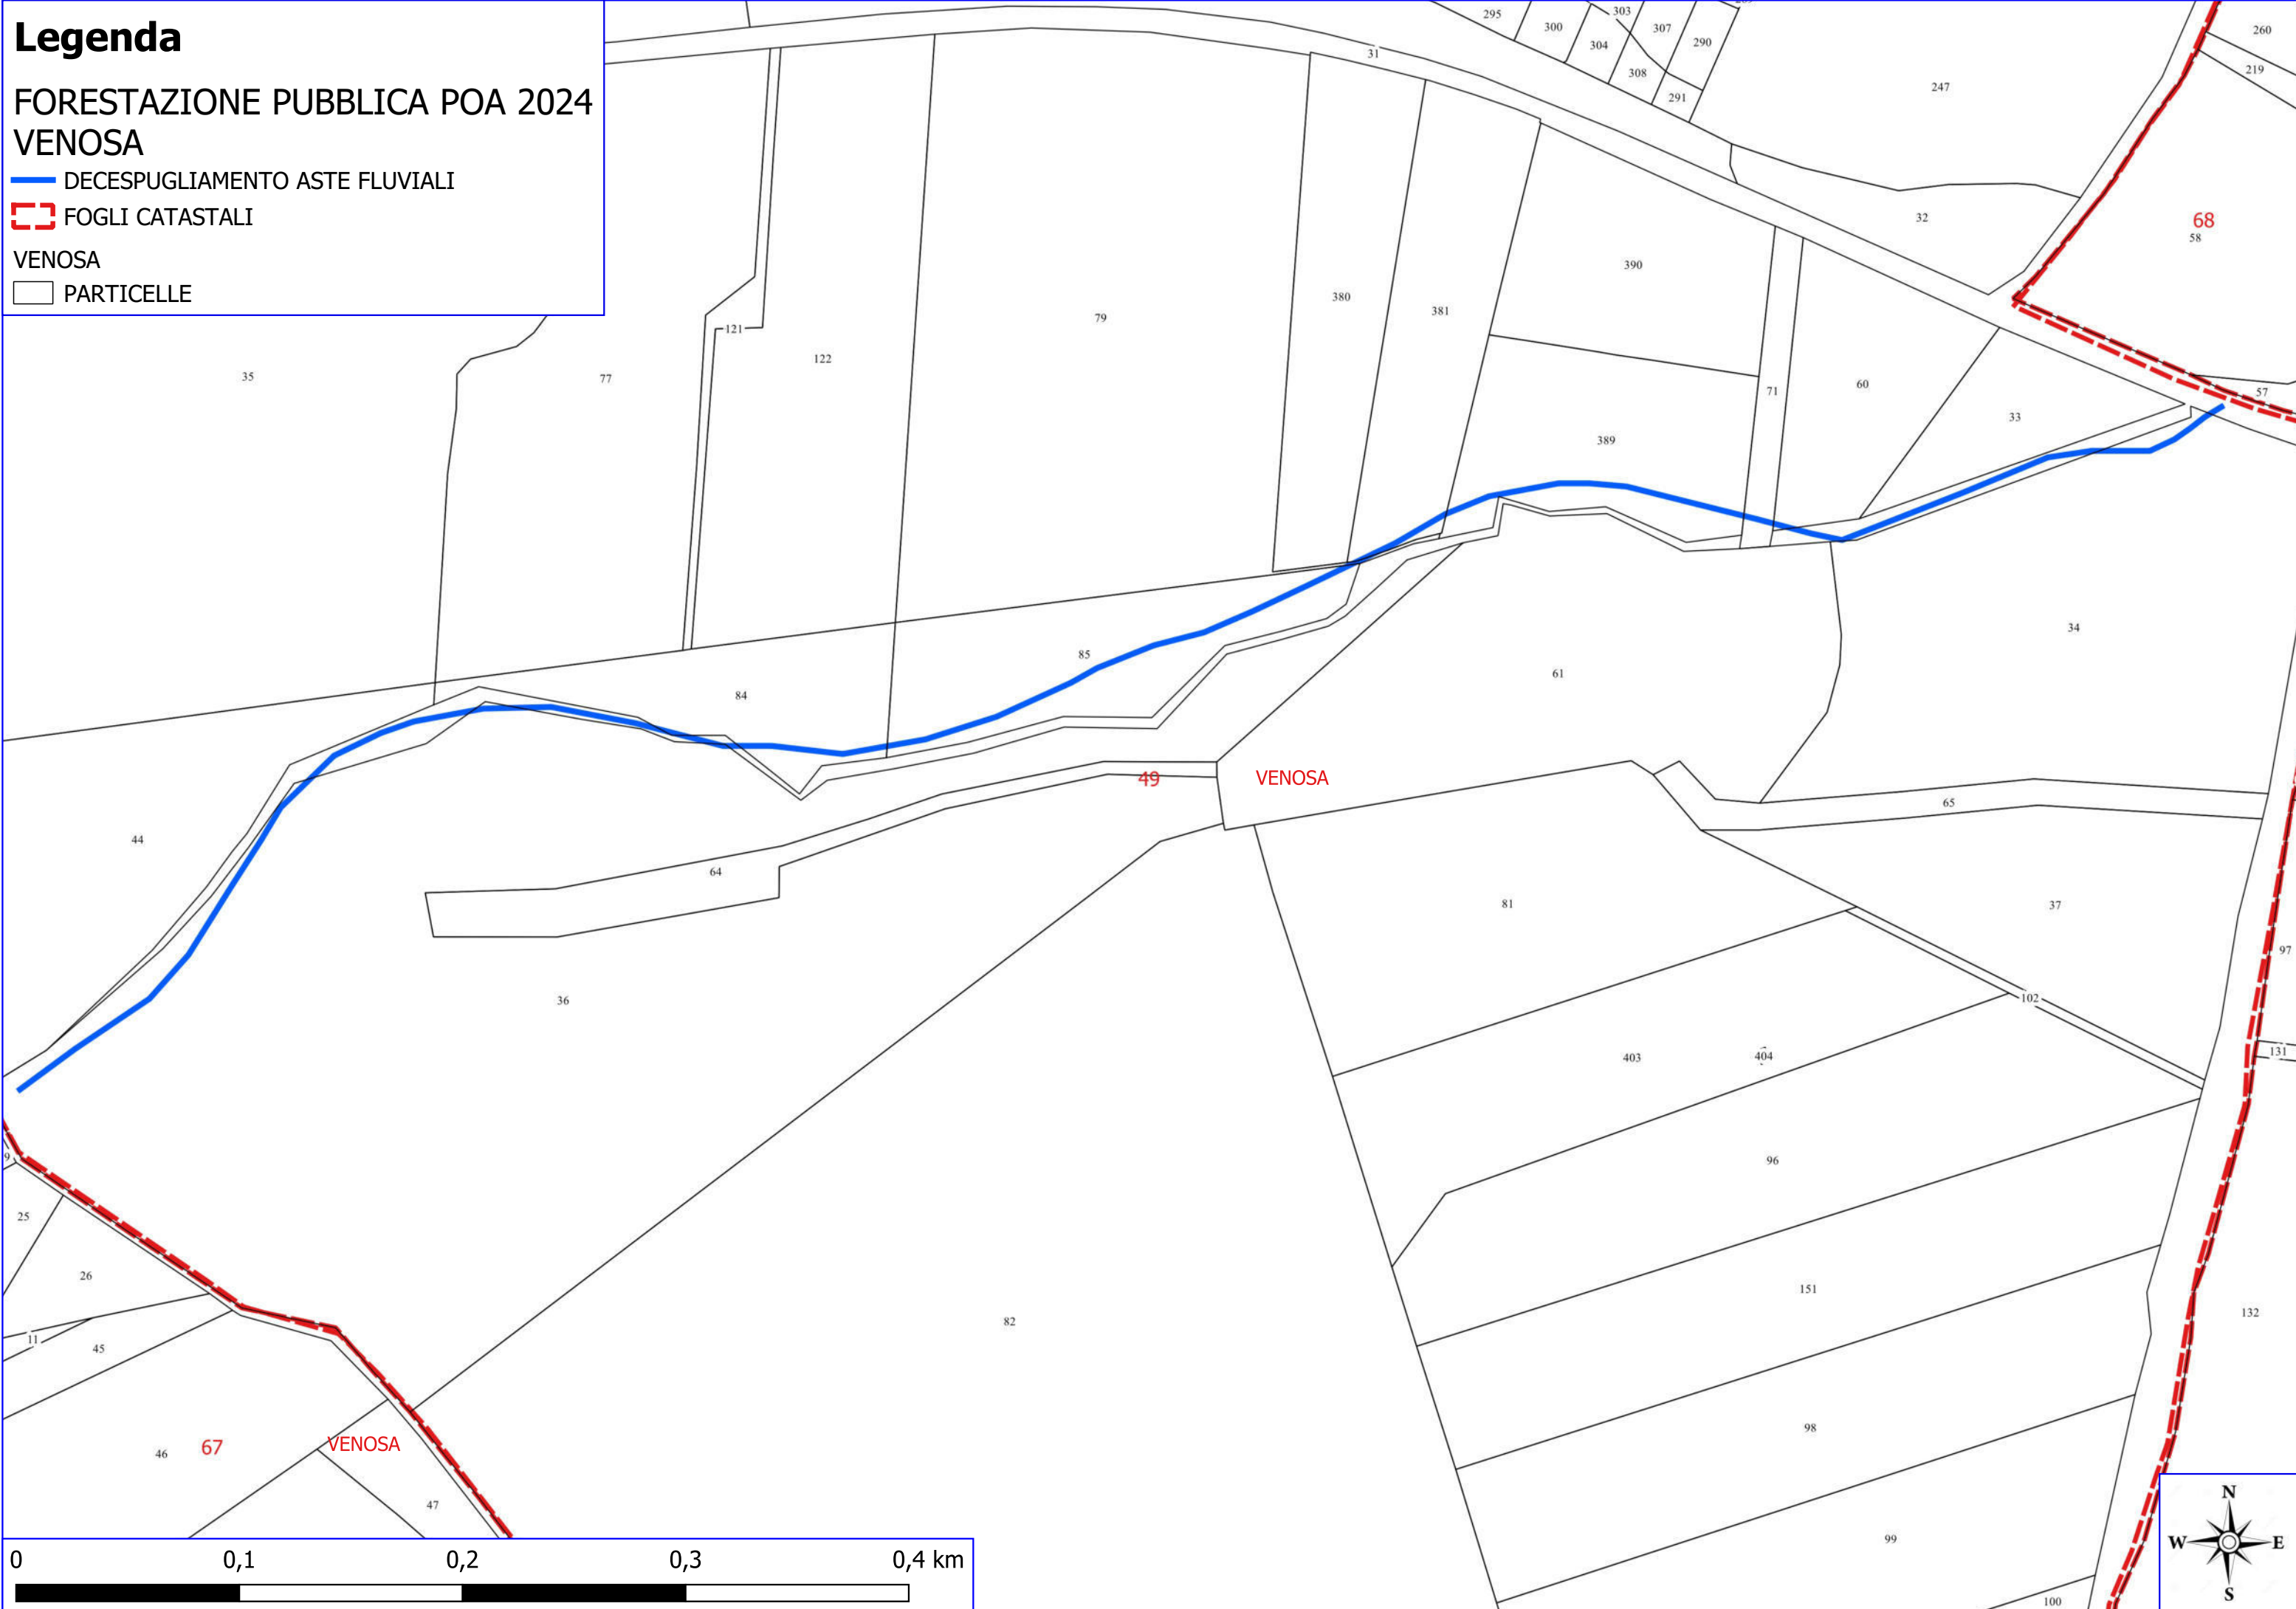

Legenda

FORESTAZIONE PUBBLICA POA 2024 VENOSA

DECESPUGLIAMENTO ASTE FLUVIALI

FOGLI CATASTALI

VENOSA

PARTICELLE