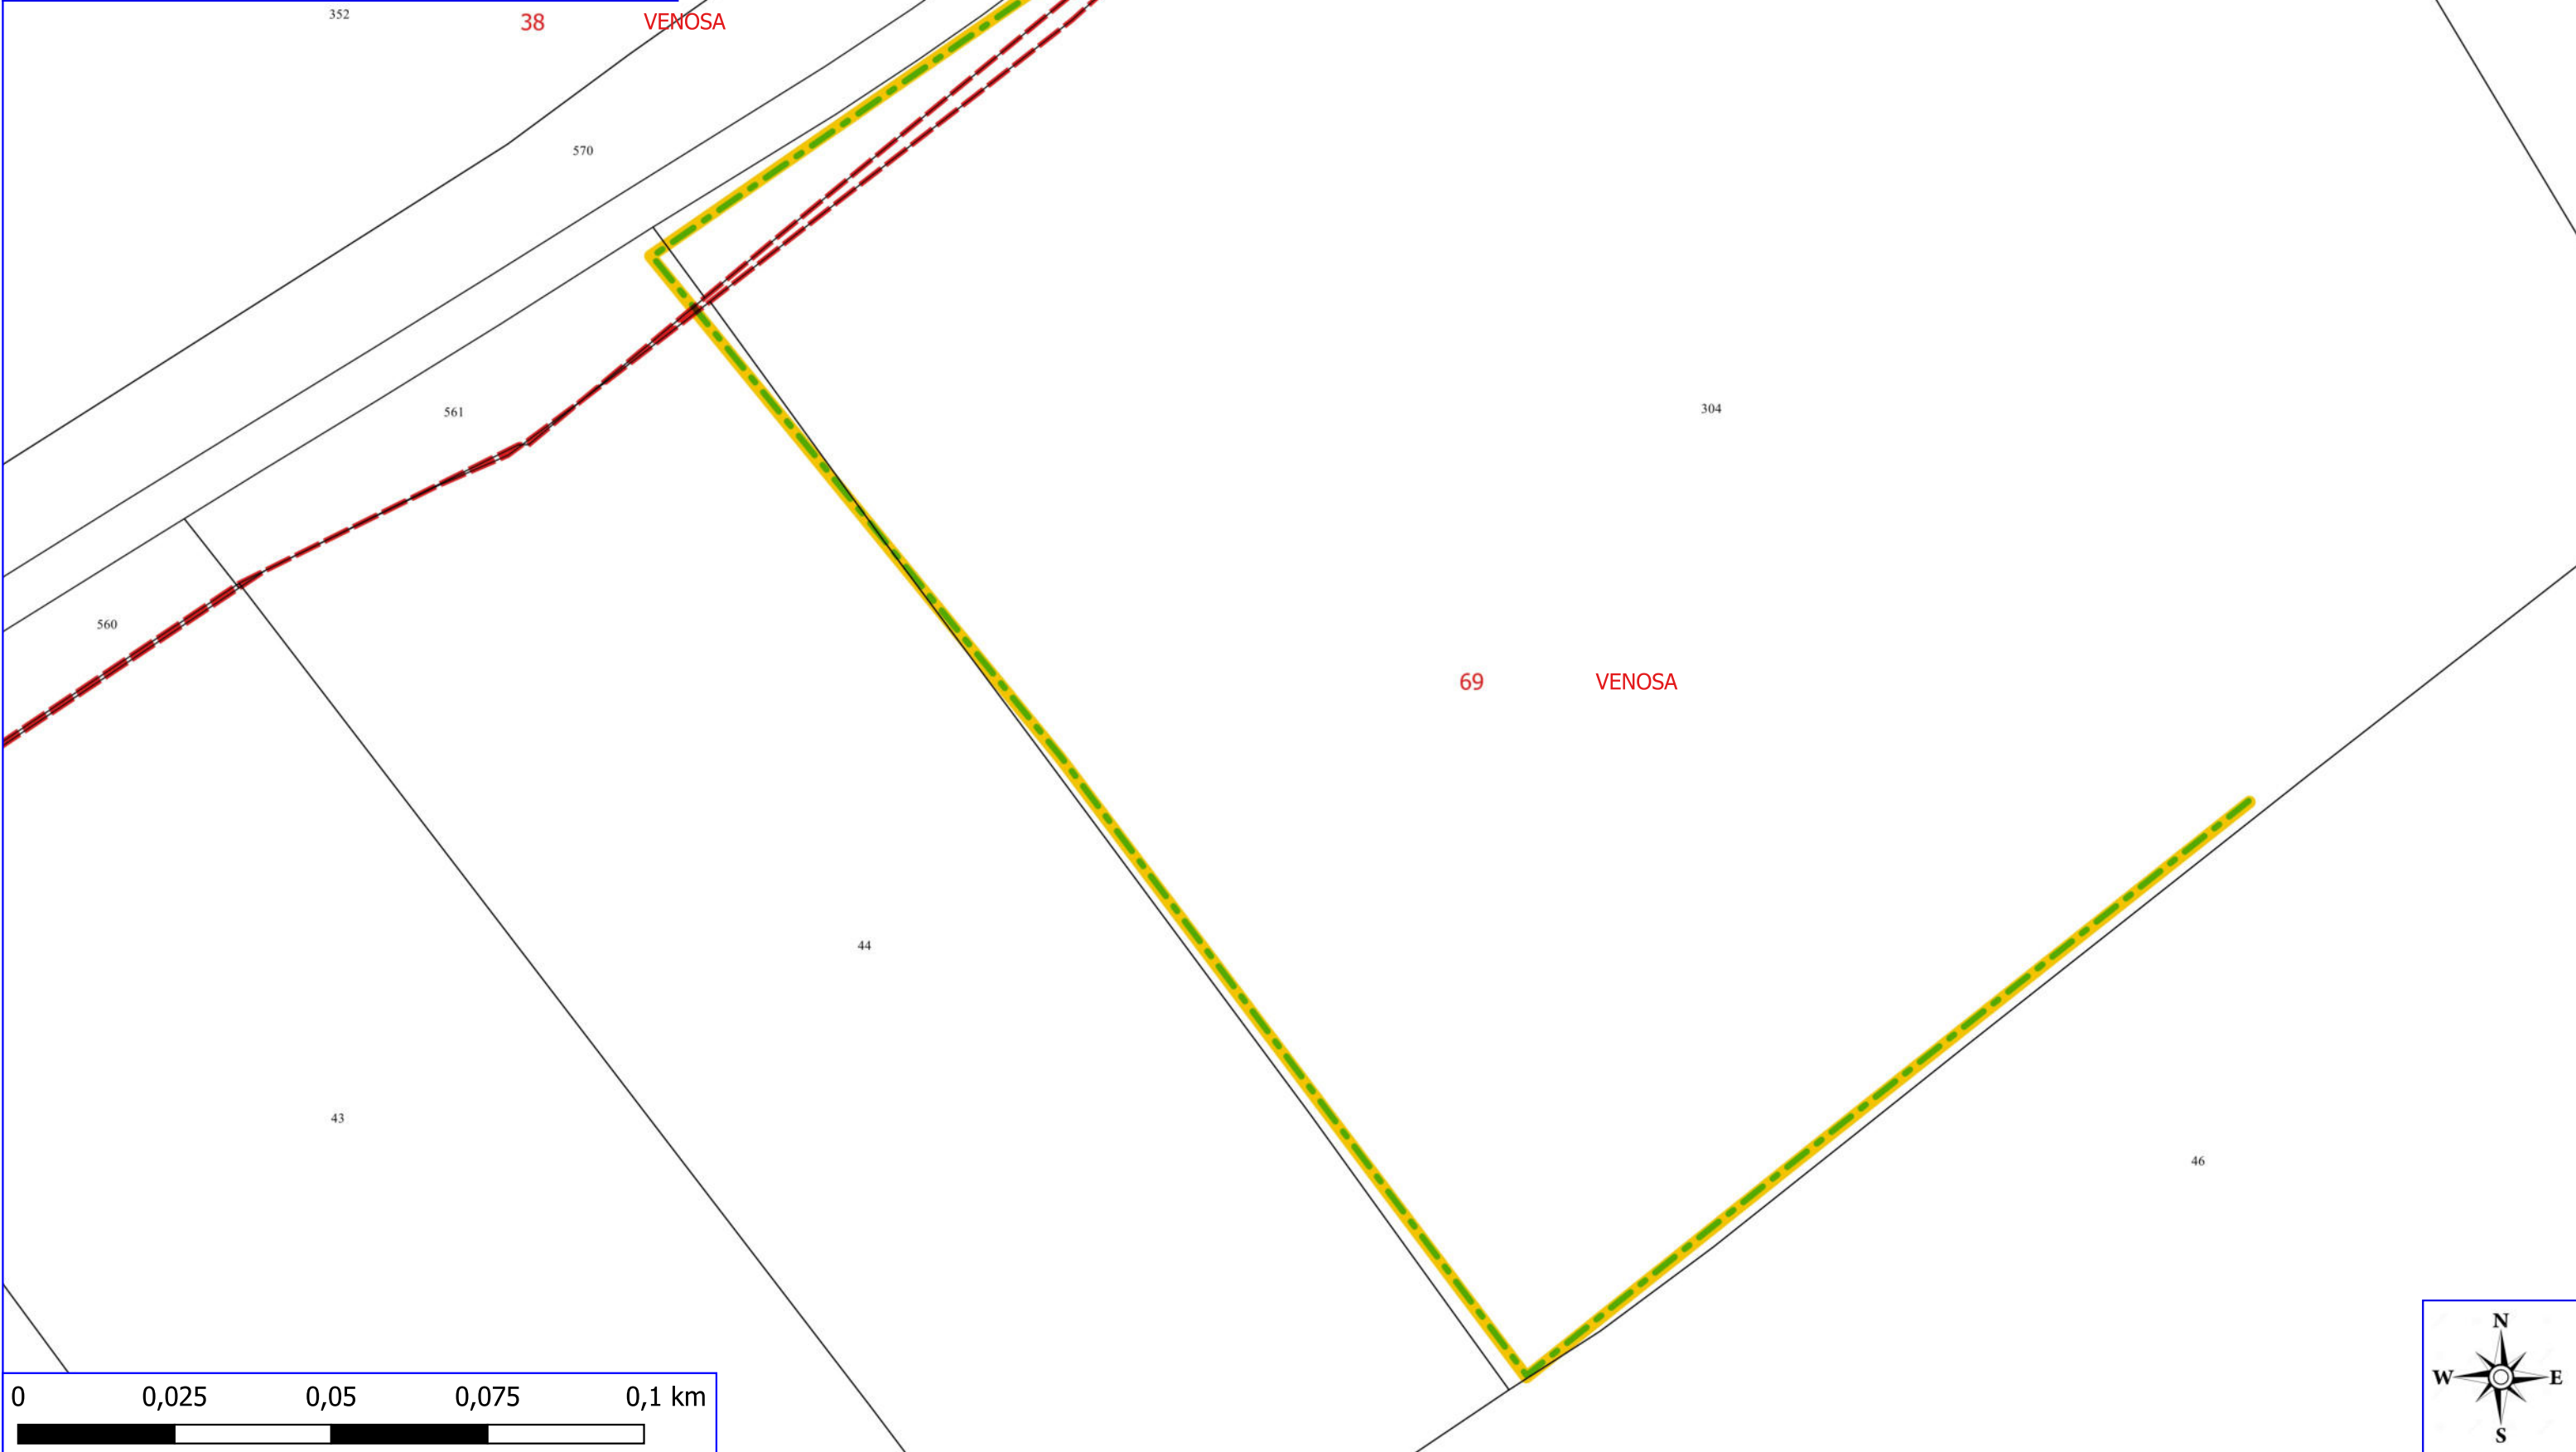

Legenda

FORESTAZIONE PUBBLICA POA 2024 VENOSA

MANUTENZIONE VIALE TAGLIAFUOCO

FOGLI CATASTALI

VENOSA

PARTICELLE