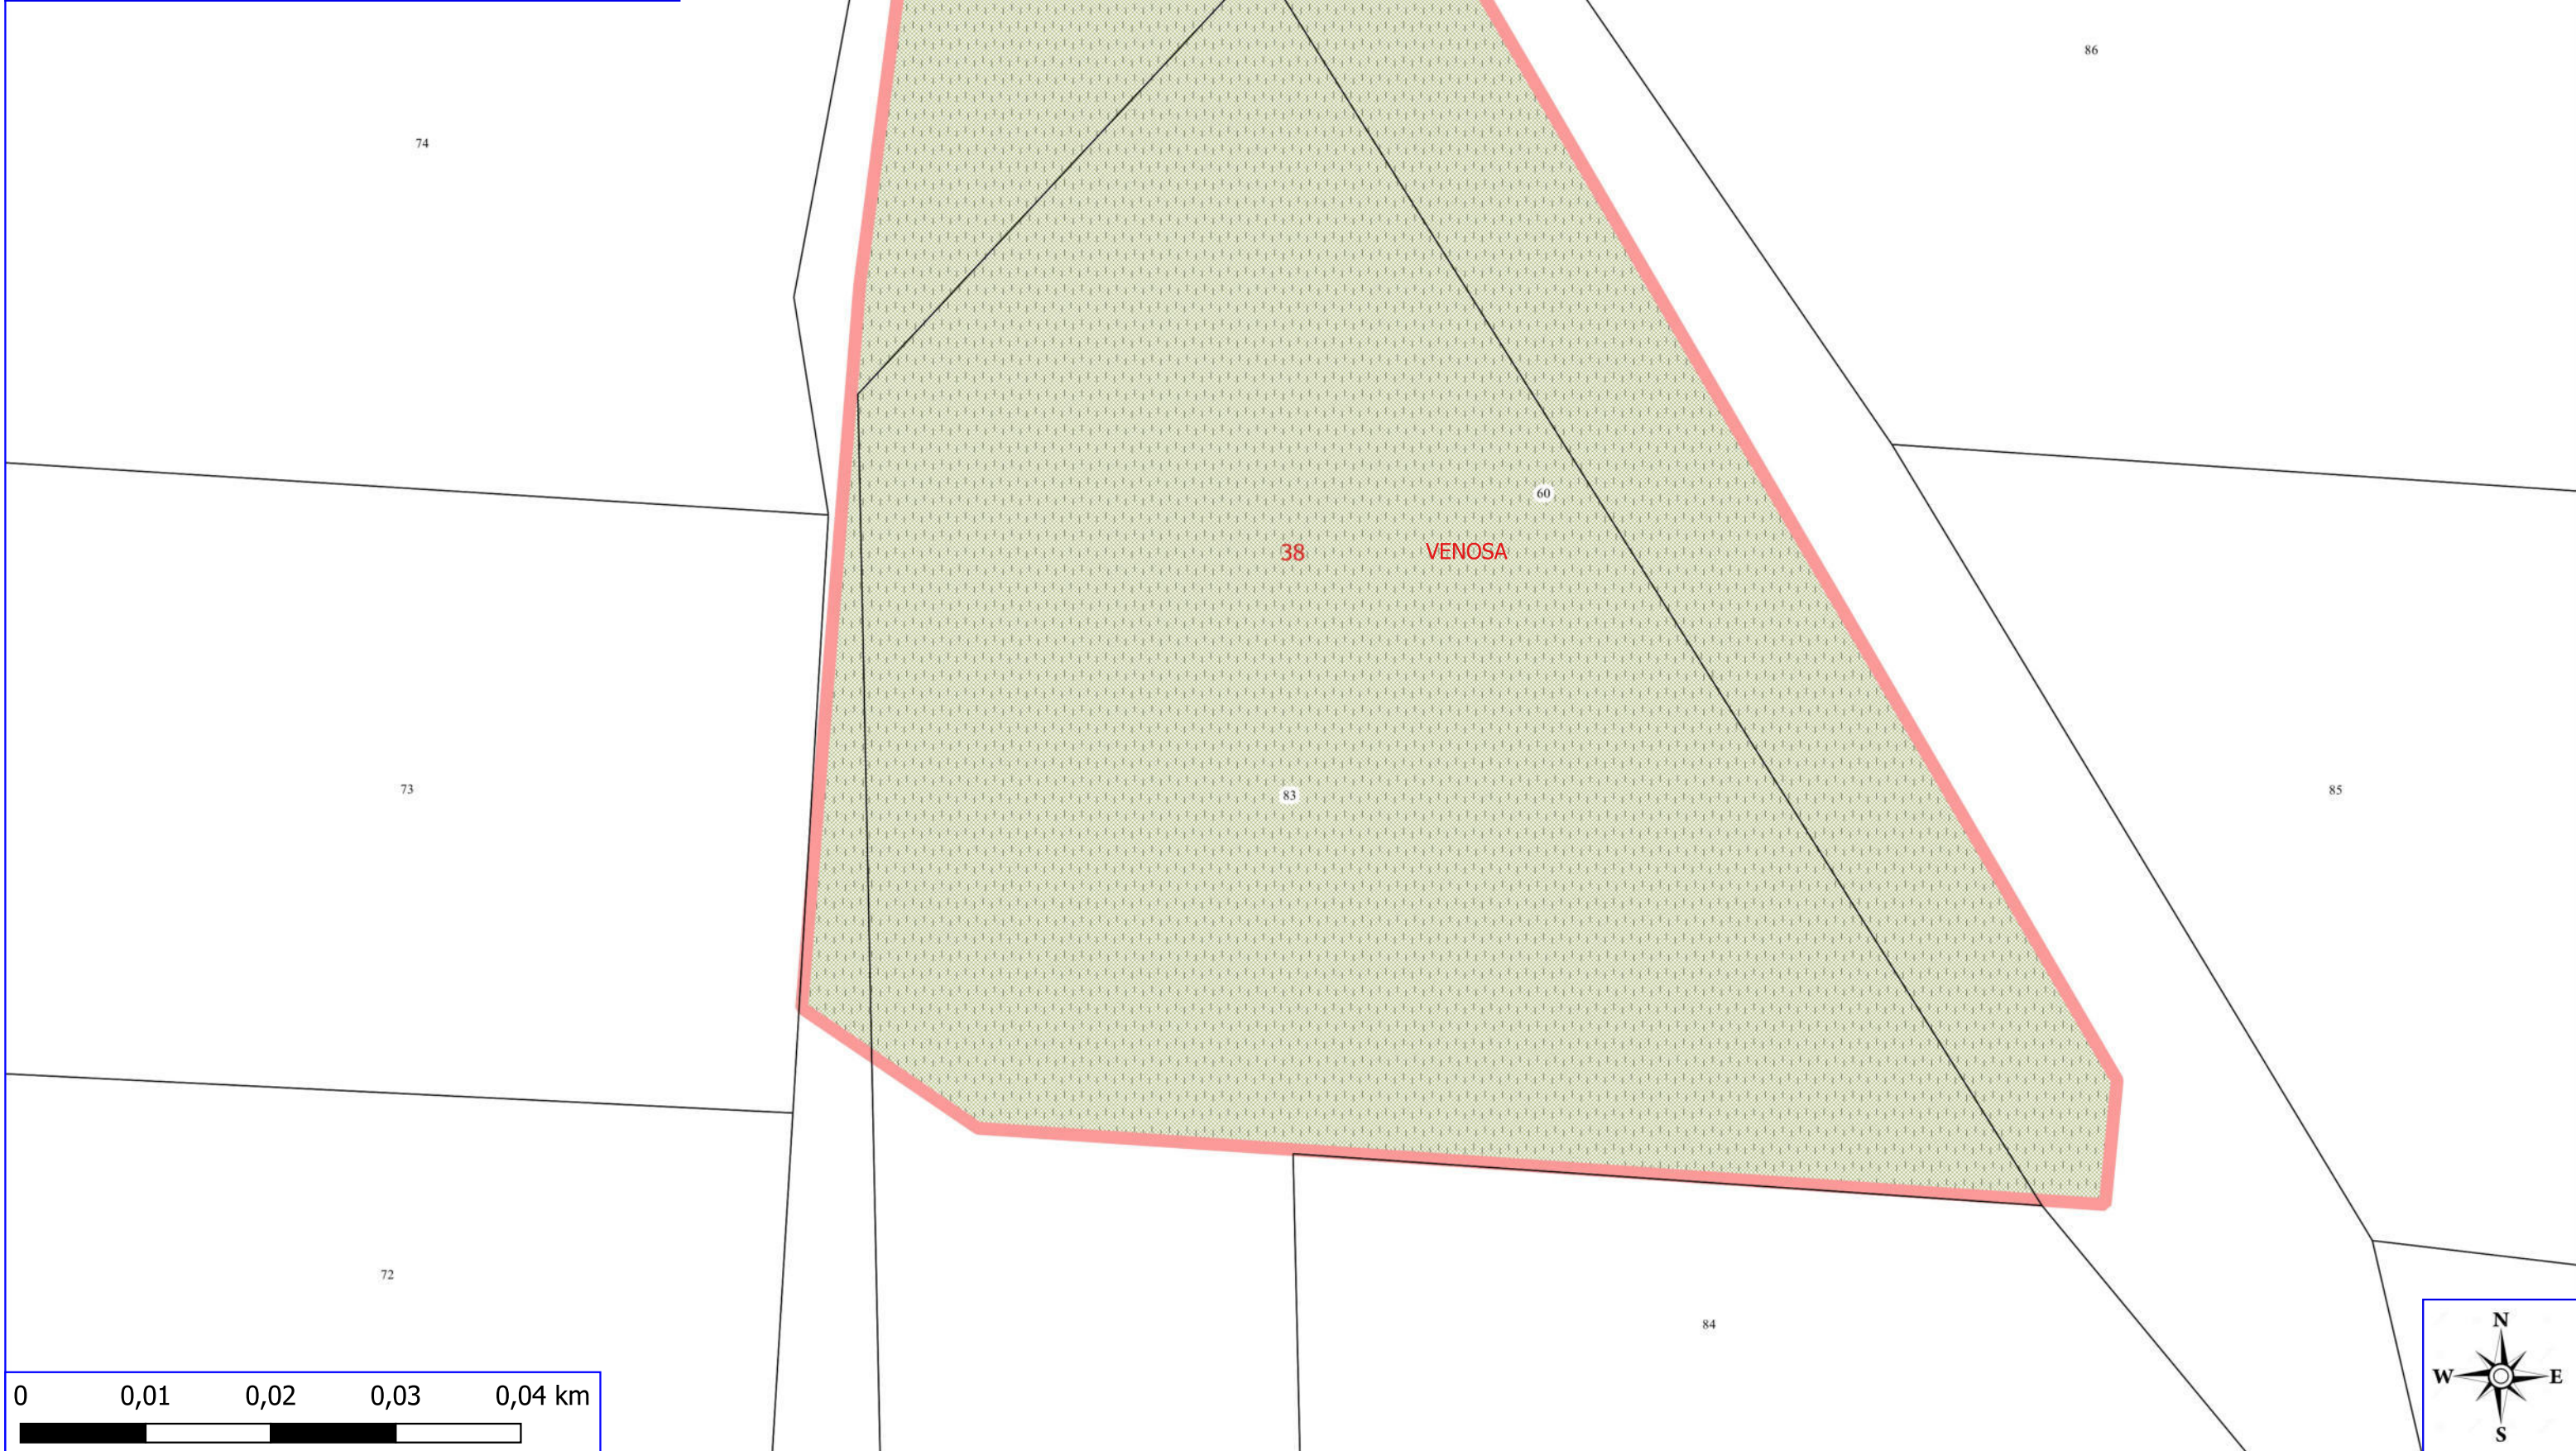

Legenda

FORESTAZIONE PUBBLICA POA 2024 VENOSA

MANUTENZIONE VERDE PUBBLICO

FOGLI CATASTALI

VENOSA

PARTICELLE