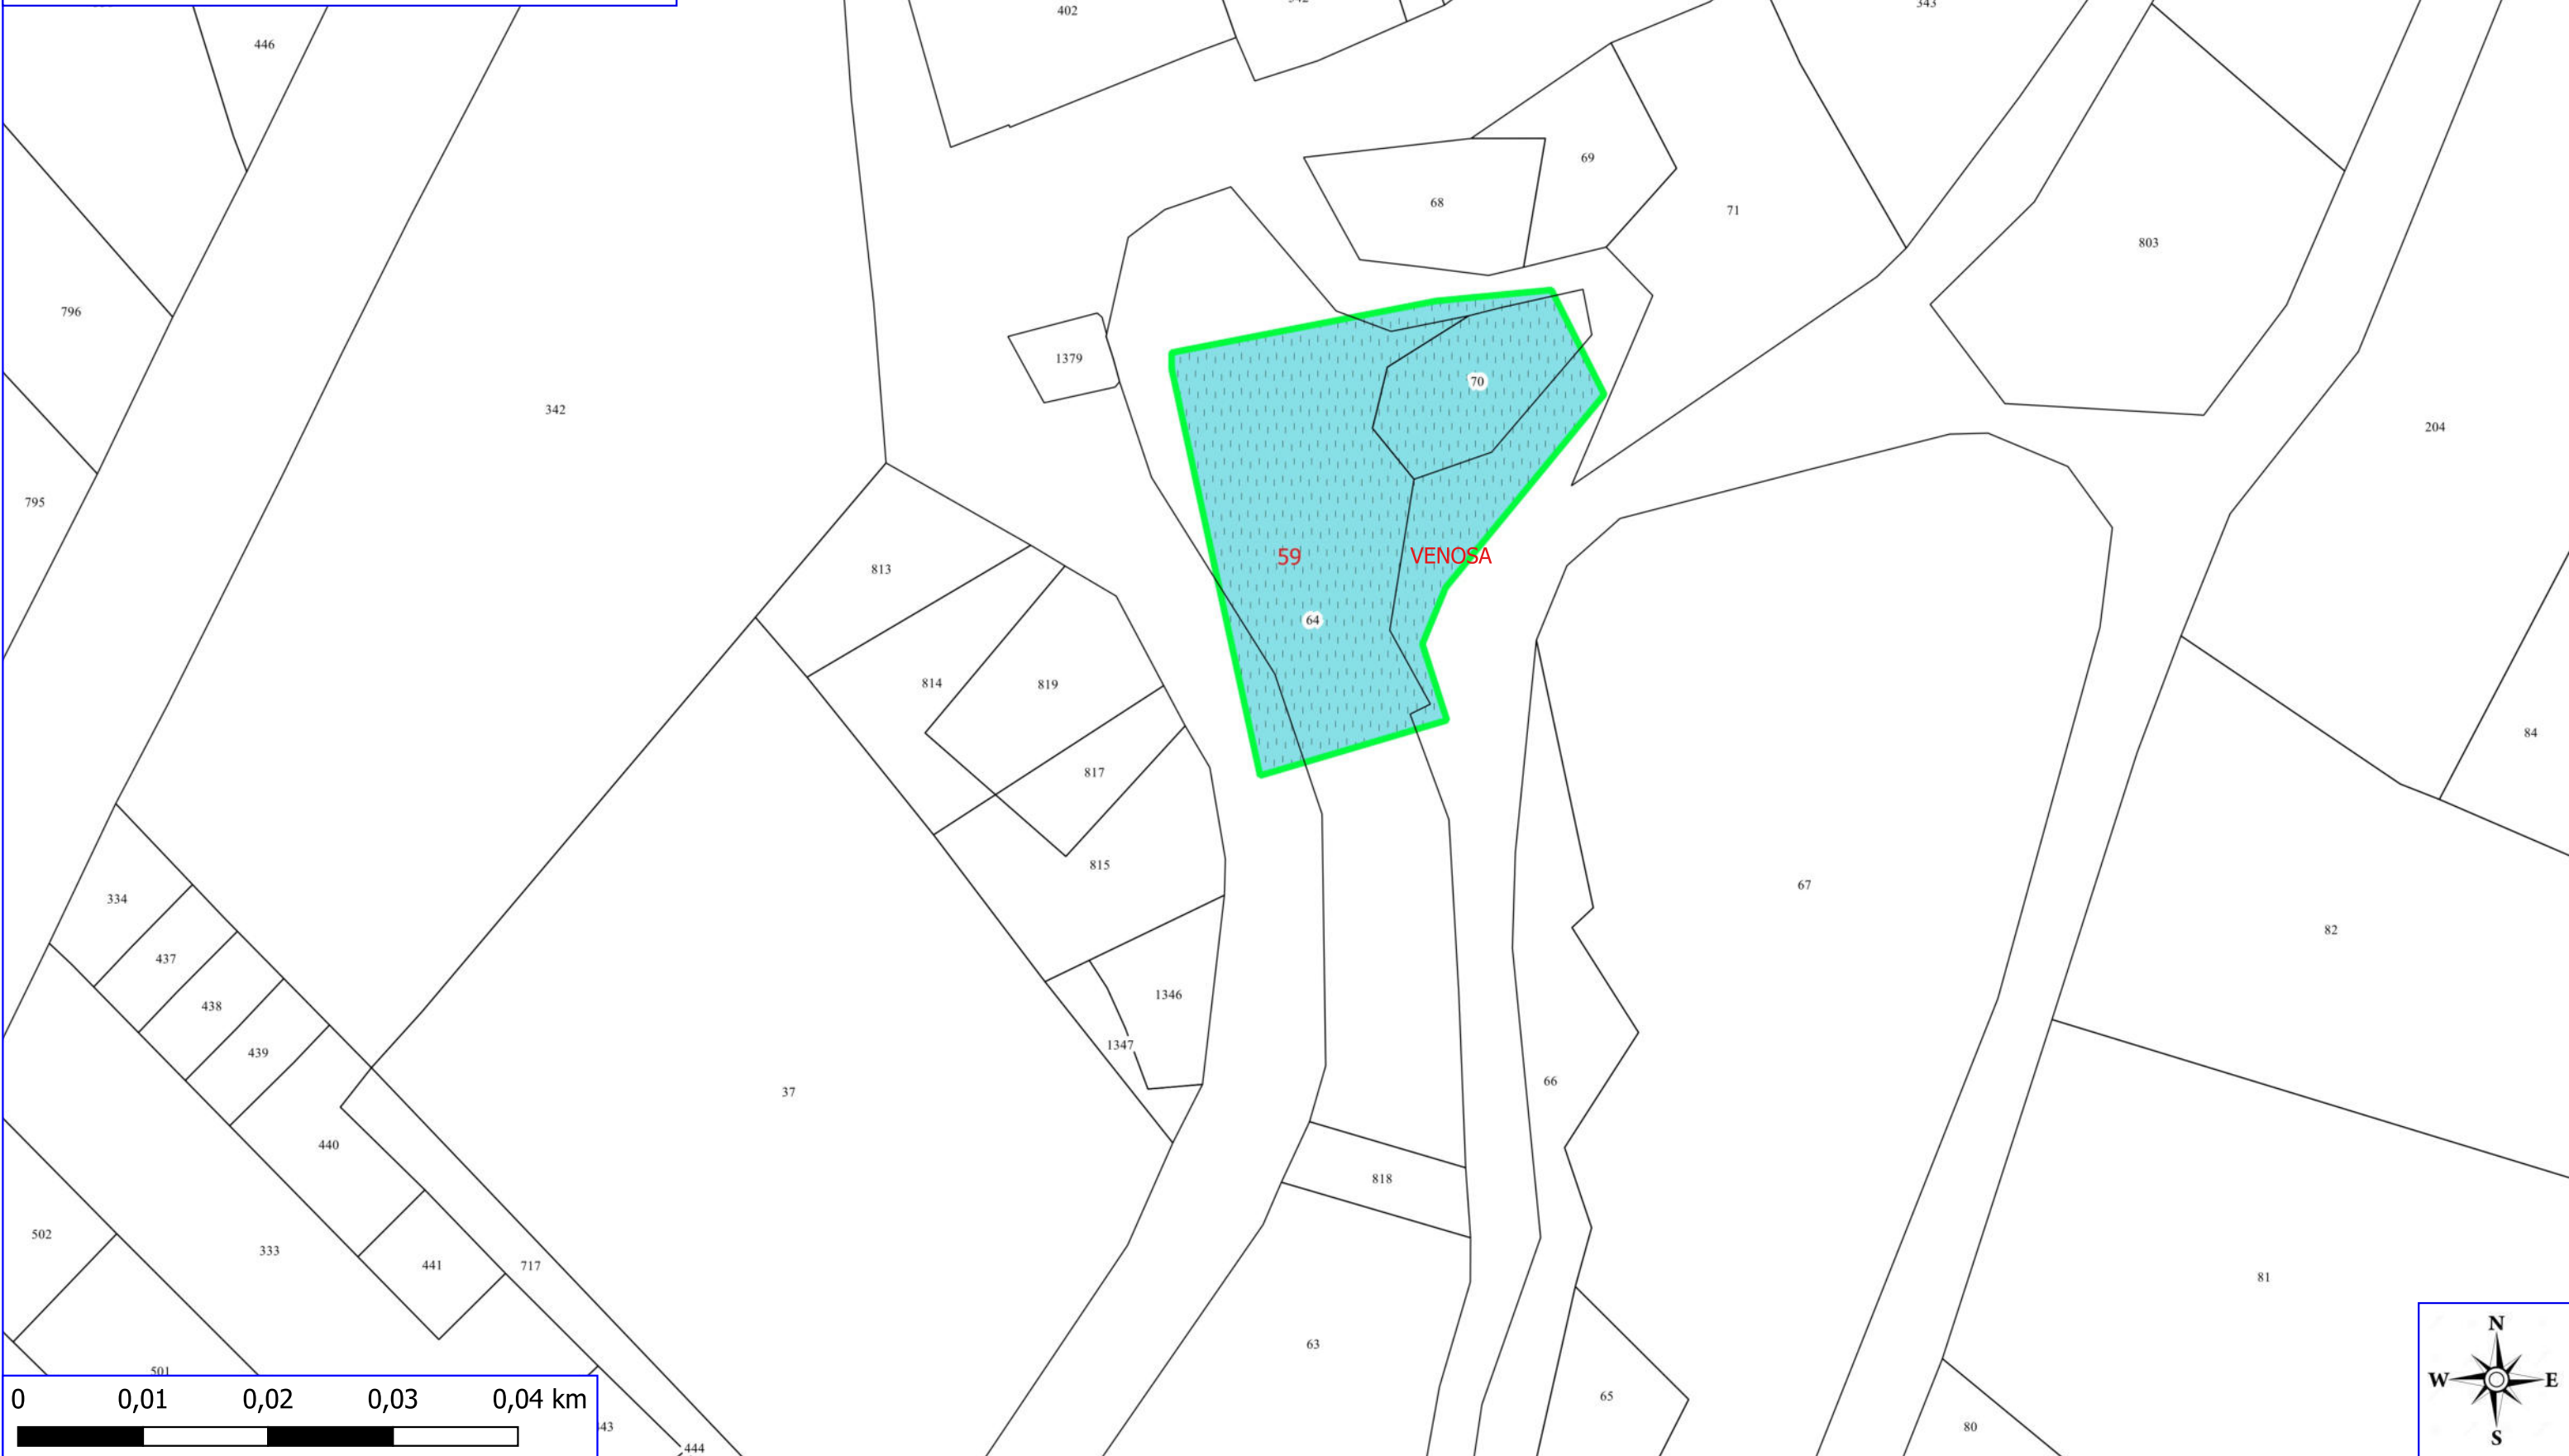

Legenda

FORESTAZIONE PUBBLICA POA 2024 VENOSA

FONTANE RURALI

FOGLI CATASTALI

VENOSA

PARTICELLE