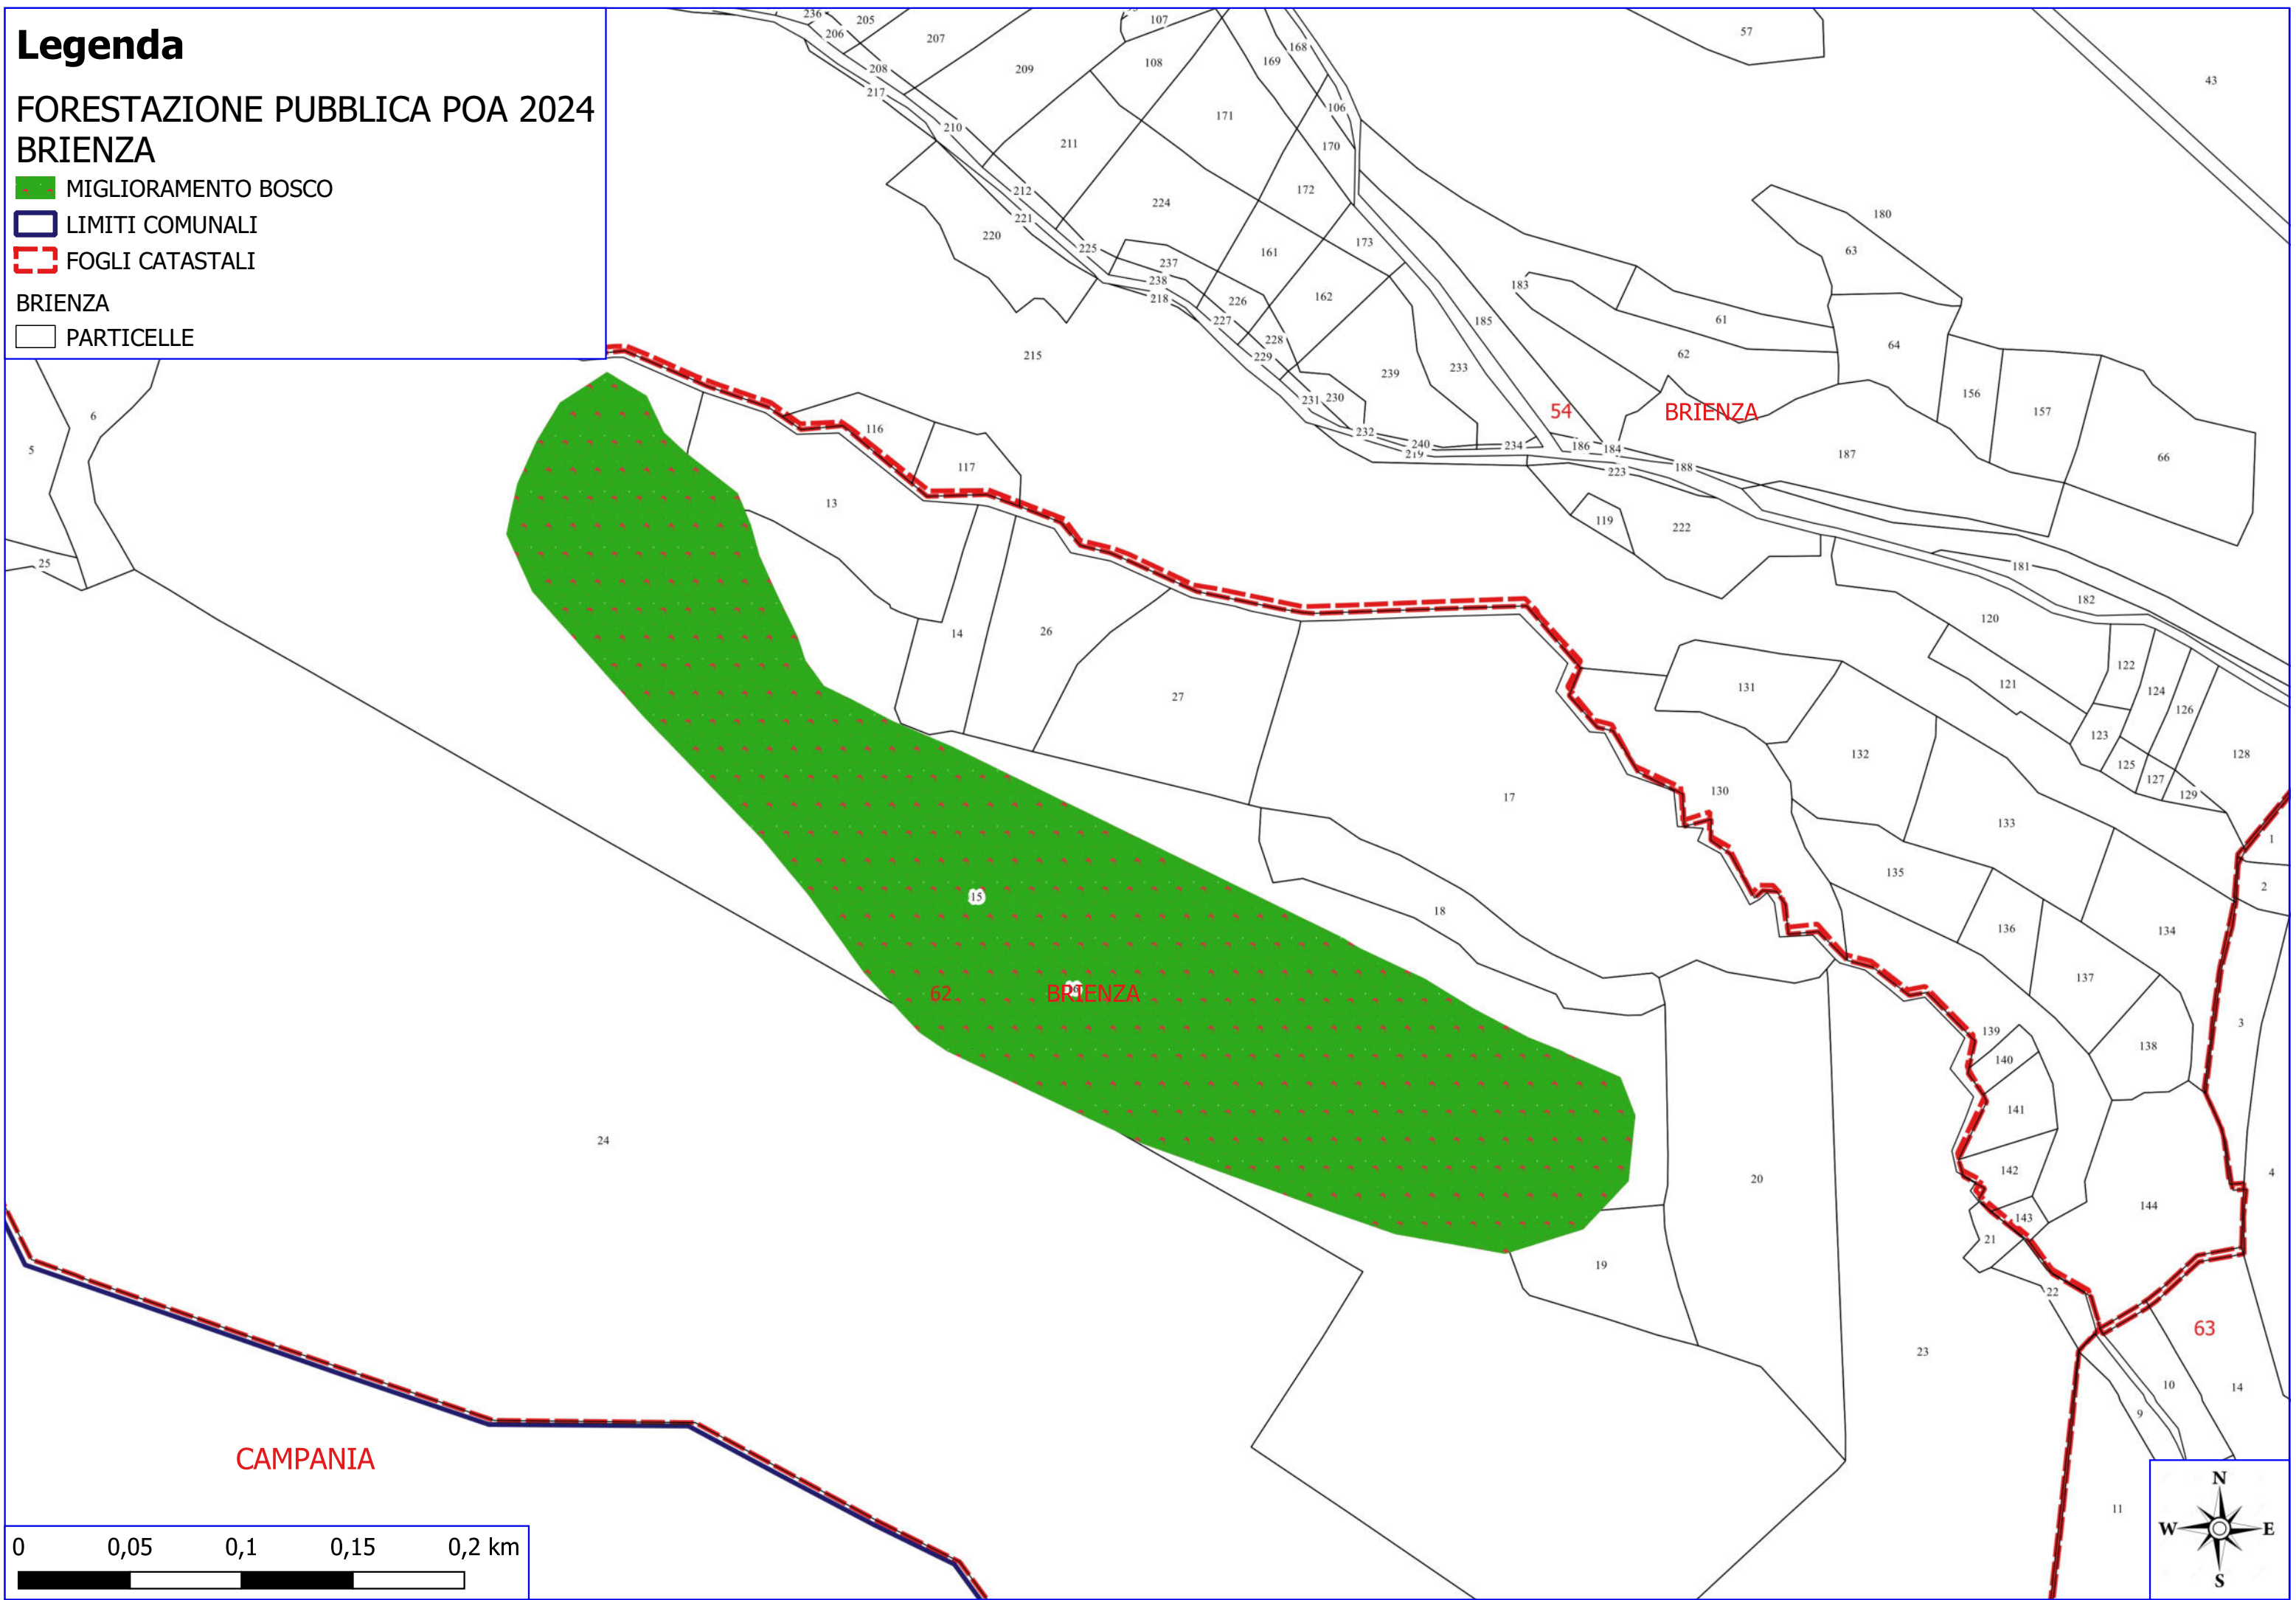

Legenda

FORESTAZIONE PUBBLICA POA 2024 BRIENZA

- MIGLIORAMENTO BOSCO
- LIMITI COMUNALI
- FOGLI CATASTALI

1. BRIENZA
2. PARTICELLE