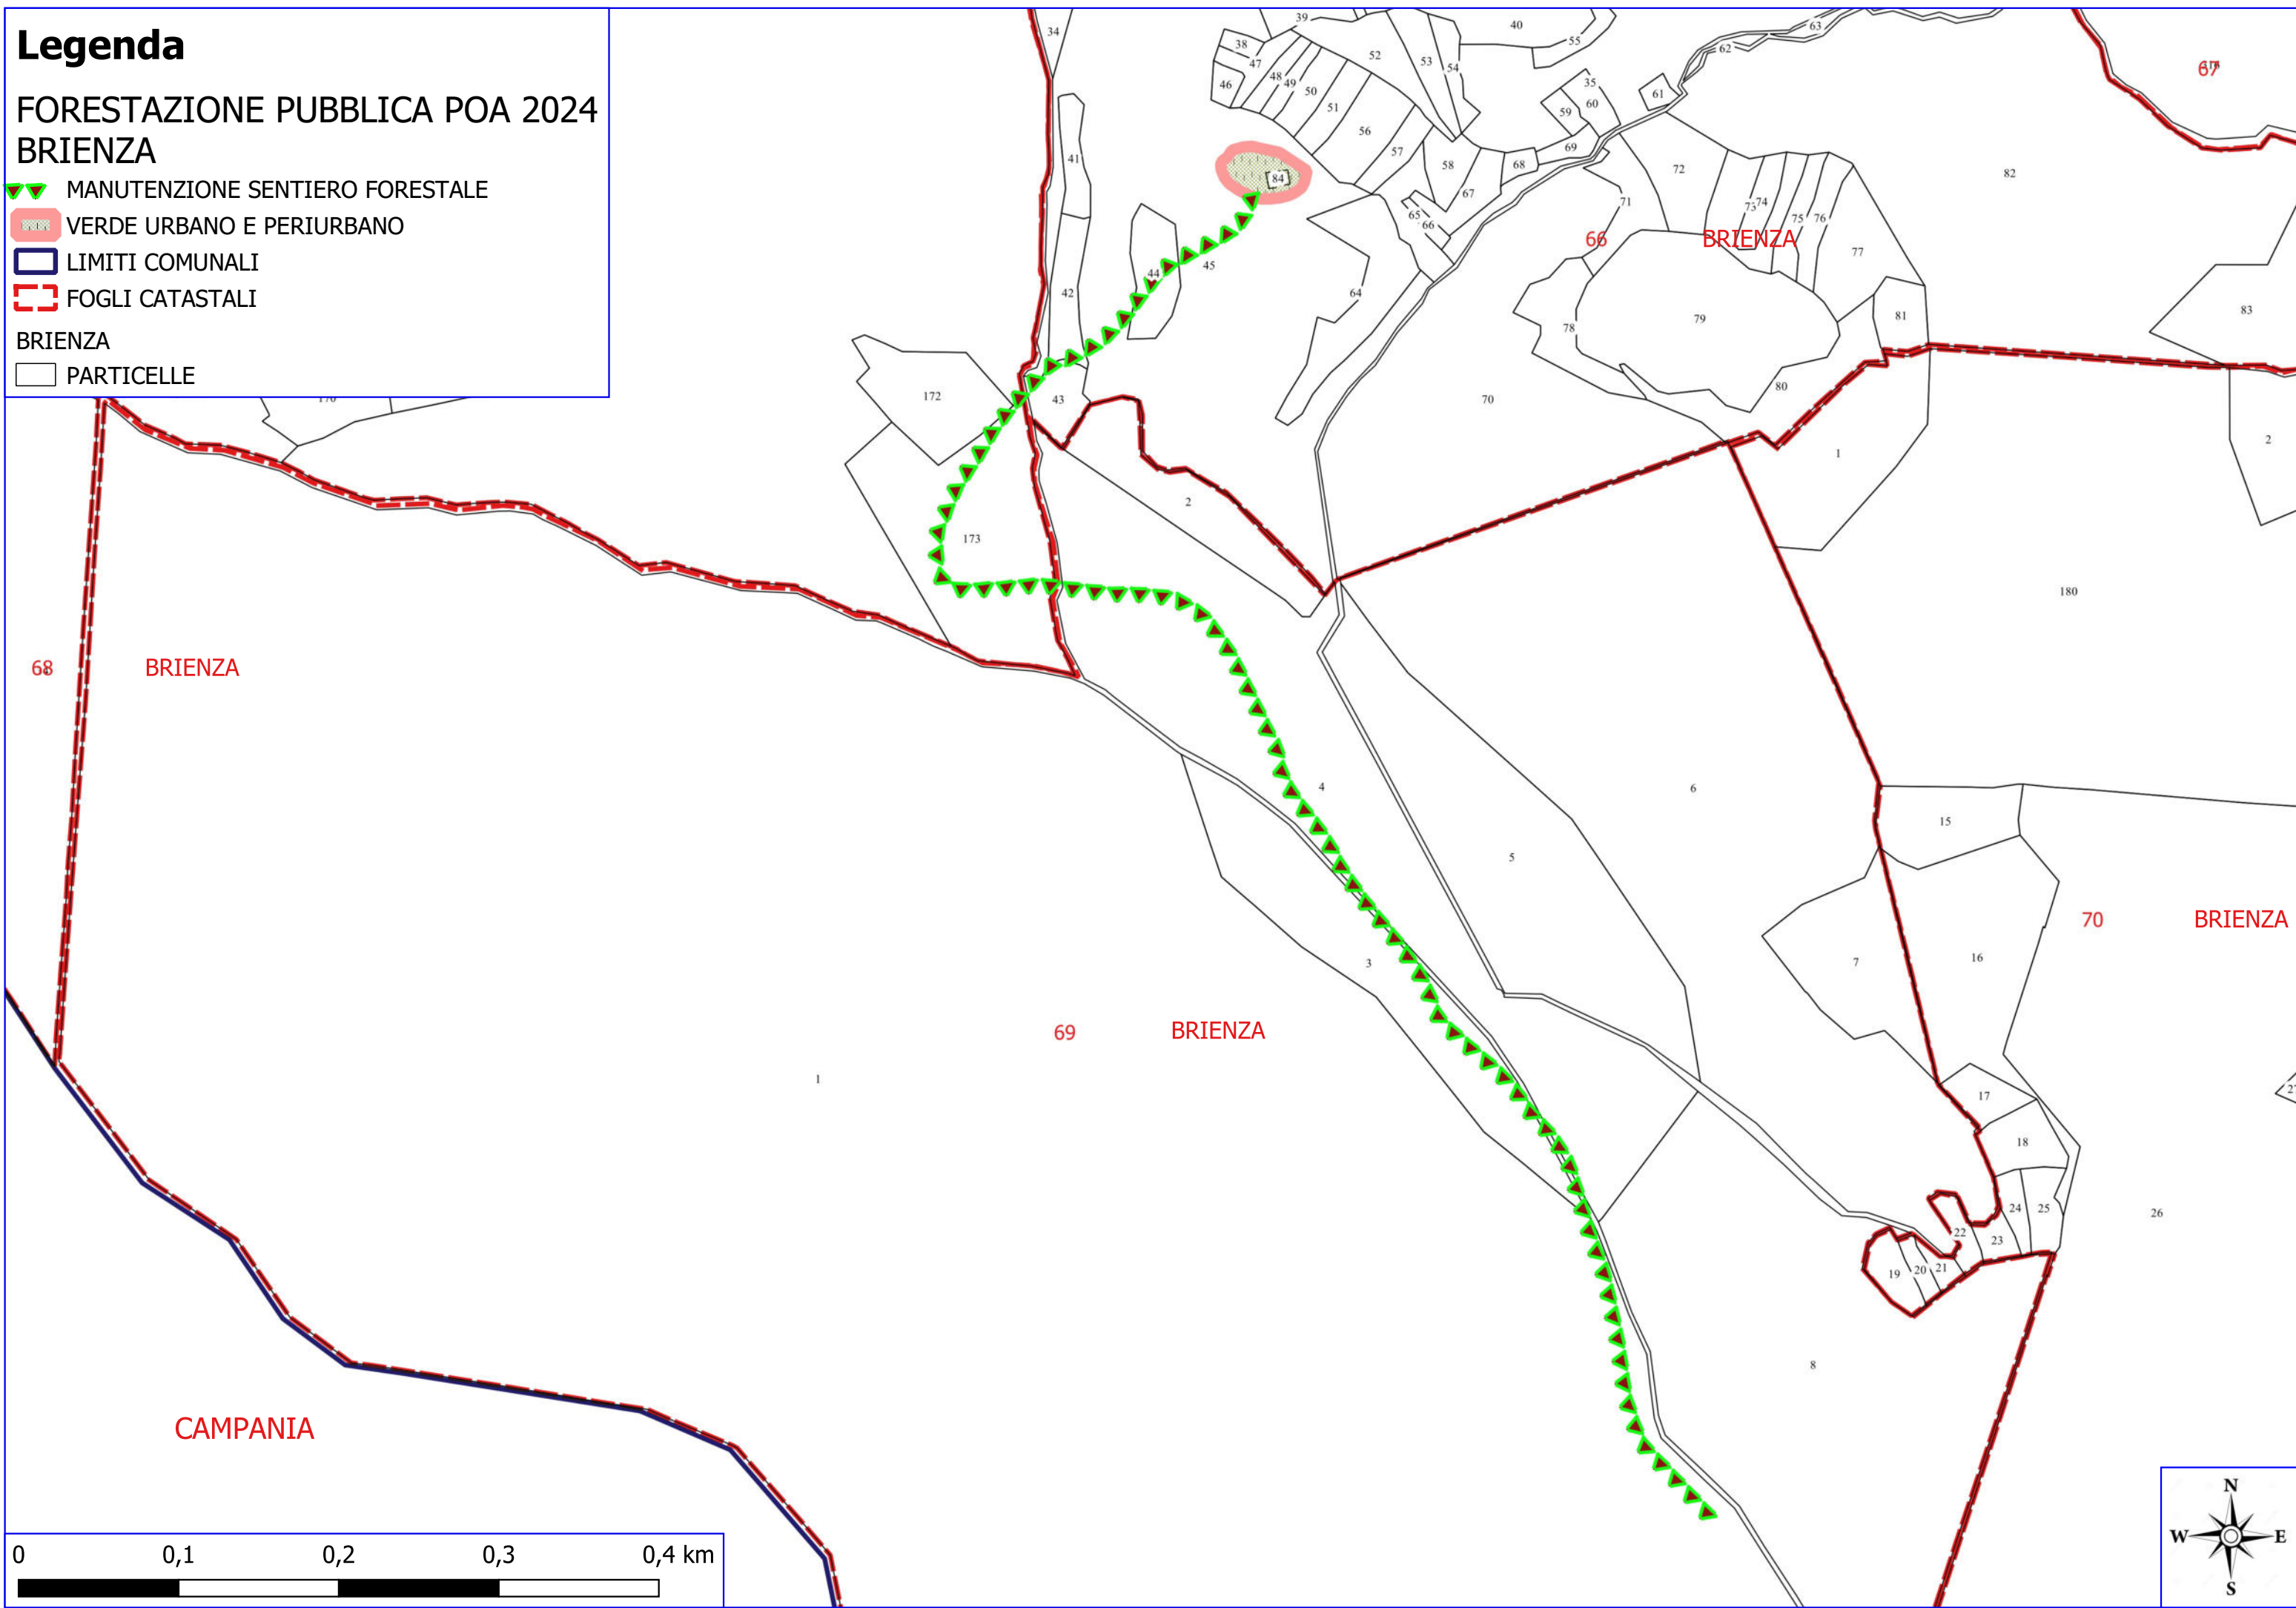

 FOGLI CATASTALI

BRIENZA

 PARTICELLE

0 0,05 0,1 0,15 0,2 km

Legenda

FORESTAZIONE PUBBLICA POA 2024 BRIENZA

-  VERDE URBANO E PERIURBANO
-  FOGLI CATASTALI

- BRIENZA
-  PARTICELLE

Legenda

FORESTAZIONE PUBBLICA POA 2024 BRIENZA

-  MANUTENZIONE SENTIERO FORESTALE
 -  VERDE URBANO E PERIURBANO
 -  LIMITI COMUNALI
 -  FOGLI CATASTALI
- BRIENZA
-  PARTICELLE

Legenda

FORESTAZIONE PUBBLICA POA 2024 BRIENZA