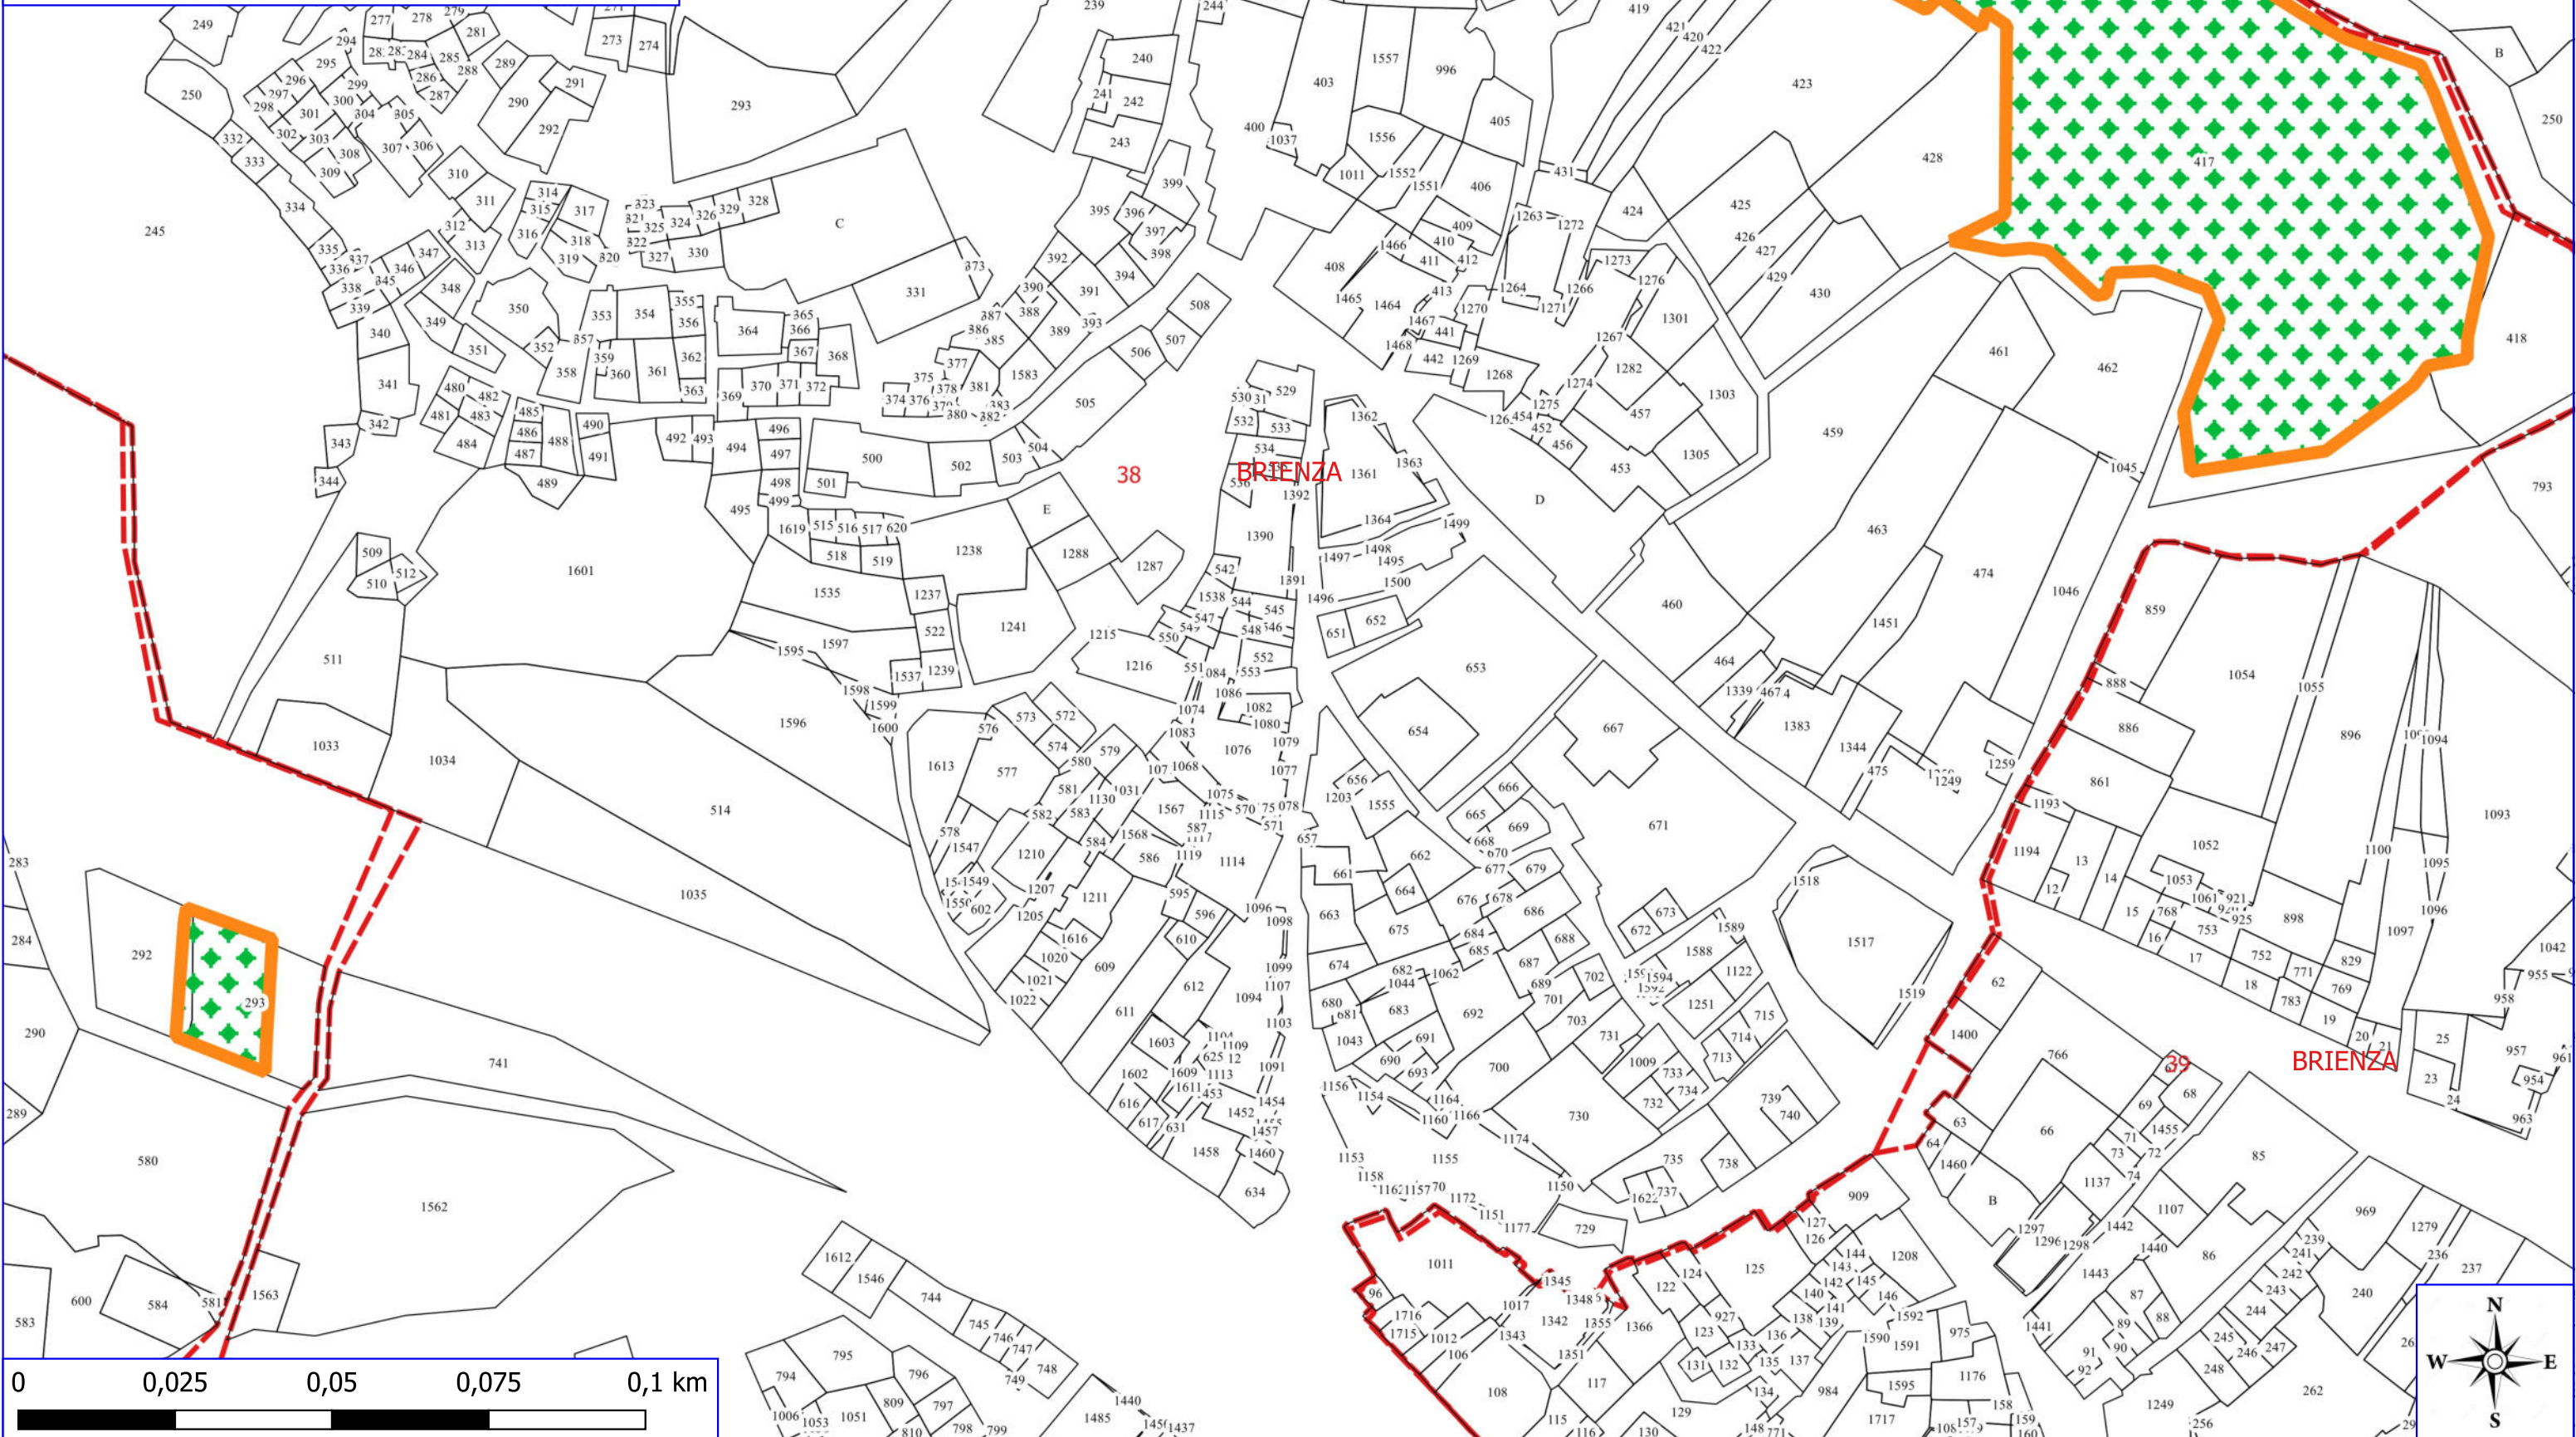

Legenda

FORESTAZIONE PUBBLICA POA 2024 BRIENZA

 RIPULITURA GIOVANE BOSCO

 FOGLI CATASTALI

BRIENZA

 PARTICELLE

31 617 BRIENZA

38 BRIENZA

39 BRIENZA

0 0,025 0,05 0,075 0,1 km

Legenda

FORESTAZIONE PUBBLICA POA 2024 BRIENZA

 DECESPUGLIAMENTO ASTE FLUVIALI

 FOGLI CATASTALI

BRIENZA

 PARTICELLE