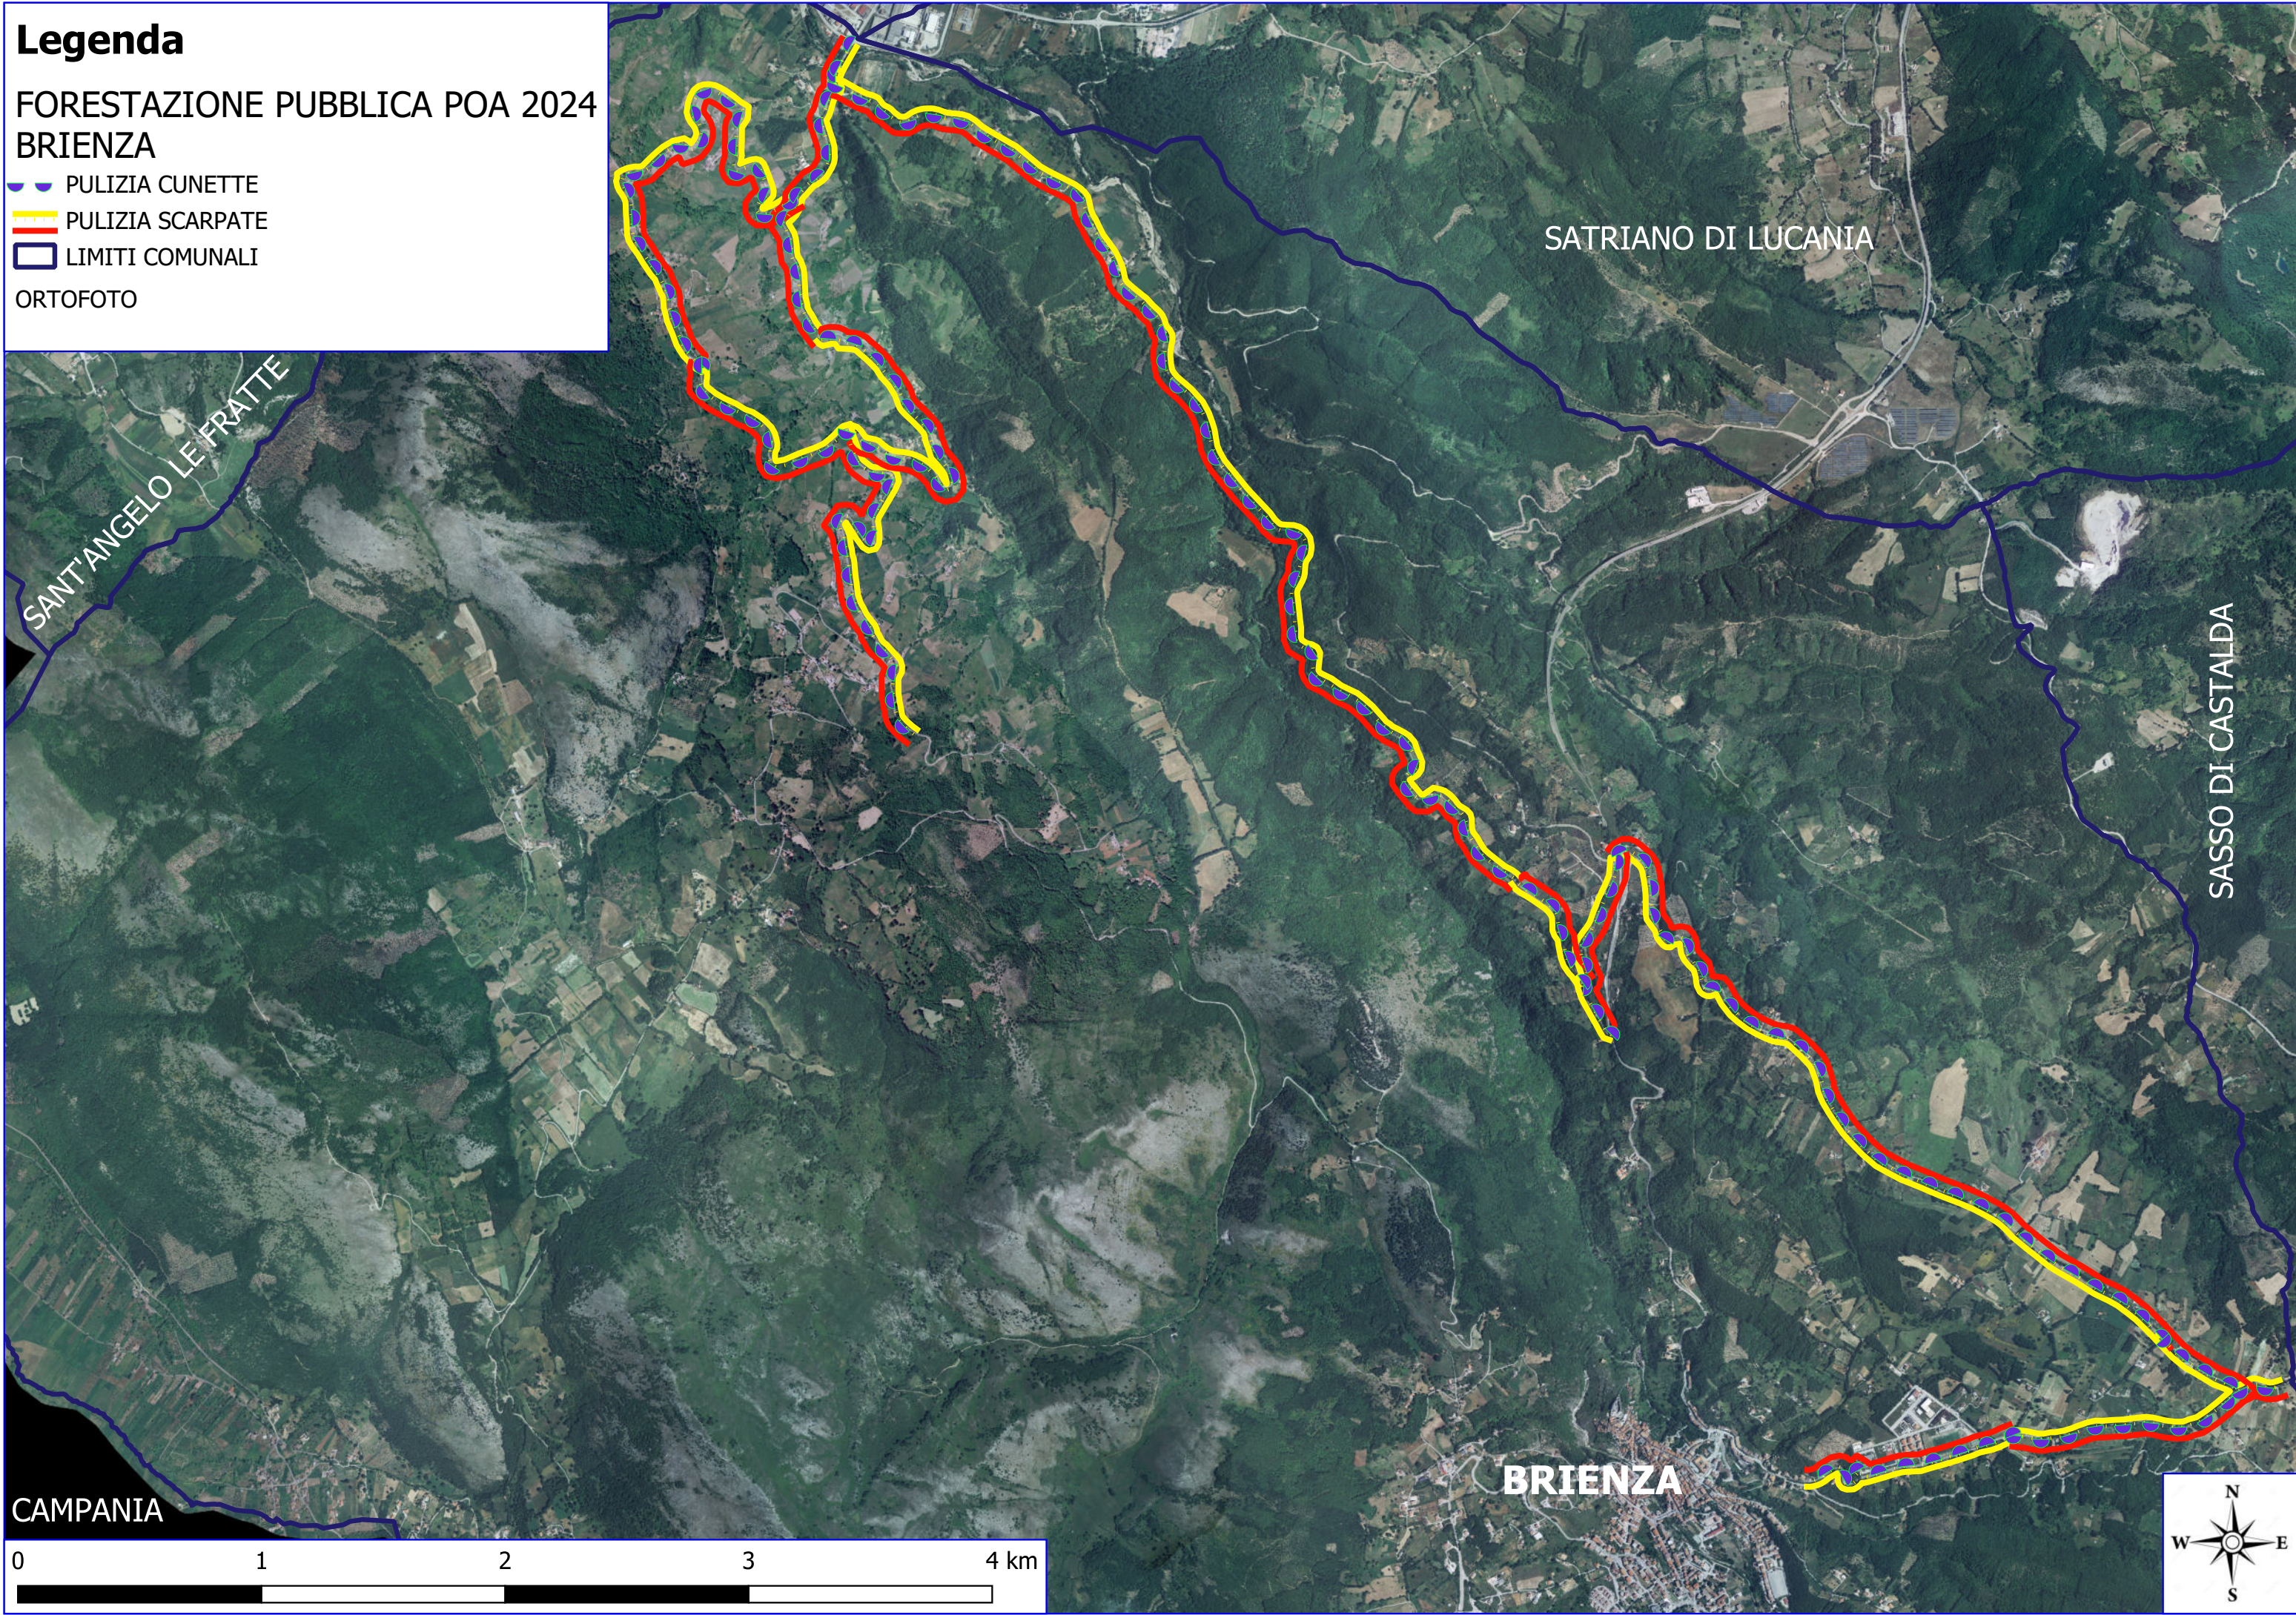

Legenda

FORESTAZIONE PUBBLICA POA 2024 BRIENZA

-  PULIZIA CUNETTE
-  PULIZIA SCARPATE
-  LIMITI COMUNALI
-  ORTOFOTO

CAMPANIA

BRIENZA

SATTRIANO DI LUCANIA

SASSO DI CASTALDA

Legenda

FORESTAZIONE PUBBLICA POA 2024 BRIENZA

-  VERDE URBANO E PERIURBANO
-  RIPULITURA GIOVANE BOSCO
-  FOGLI CATASTALI

- BRIENZA
-  PARTICELLE

Legenda

FORESTAZIONE PUBBLICA POA 2024 BRIENZA

 VERDE URBANO E PERIURBANO

 FOGLI CATASTALI

BRIENZA

 PARTICELLE

0 0,05 0,1 0,15 0,2 km

Legenda

FORESTAZIONE PUBBLICA POA 2024 BRIENZA

-  VERDE URBANO E PERIURBANO
-  FOGLI CATASTALI

- BRIENZA
-  PARTICELLE

Legenda

FORESTAZIONE PUBBLICA POA 2024 BRIENZA

-  MANUTENZIONE SENTIERO FORESTALE
 -  VERDE URBANO E PERIURBANO
 -  LIMITI COMUNALI
 -  FOGLI CATASTALI
- BRIENZA
-  PARTICELLE

Legenda

FORESTAZIONE PUBBLICA POA 2024 BRIENZA