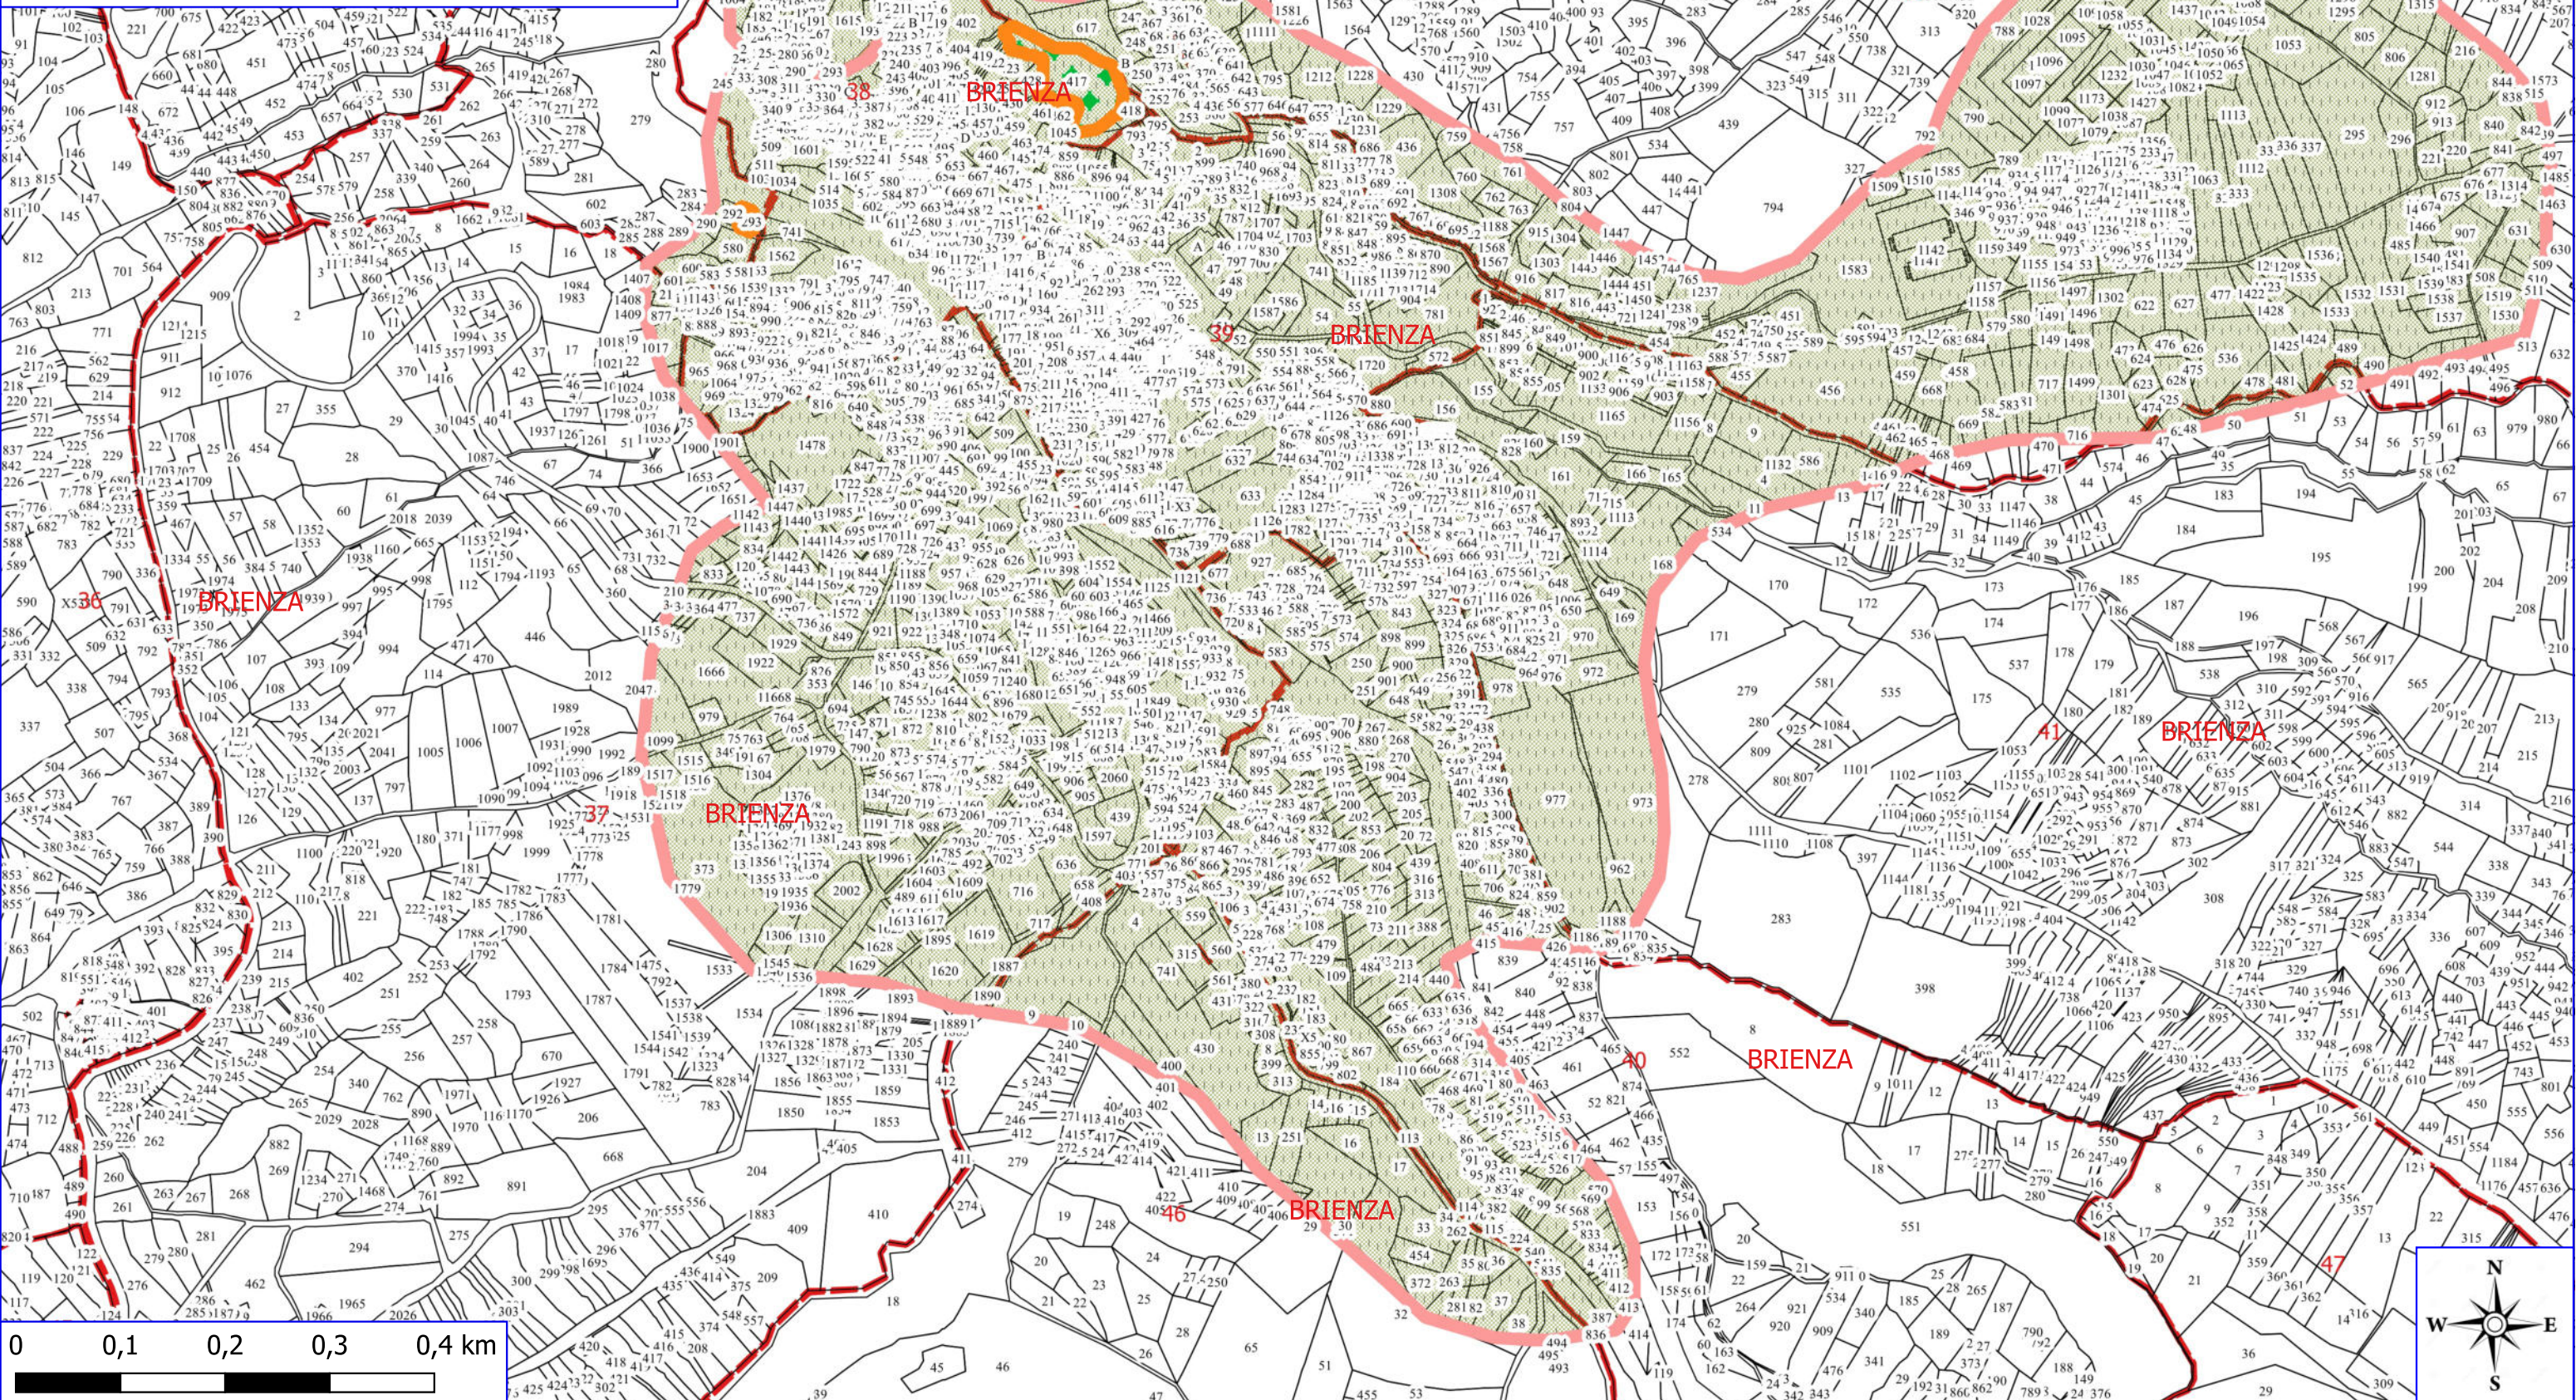

Legenda

FORESTAZIONE PUBBLICA POA 2024 BRIENZA

-  PULIZIA CUNETTE
-  PULIZIA SCARPATE
-  LIMITI COMUNALI
-  ORTOFOTO

CAMPANIA

BRIENZA

SATTRIANO DI LUCANIA

SASSO DI CASTALDA

Legenda

FORESTAZIONE PUBBLICA POA 2024 BRIENZA

-  VERDE URBANO E PERIURBANO
-  RIPULITURA GIOVANE BOSCO
-  FOGLI CATASTALI

- BRIENZA
-  PARTICELLE

Legenda

FORESTAZIONE PUBBLICA POA 2024 BRIENZA

 VERDE URBANO E PERIURBANO

 FOGLI CATASTALI

BRIENZA

 PARTICELLE

0 0,05 0,1 0,15 0,2 km

Legenda

FORESTAZIONE PUBBLICA POA 2024 BRIENZA

-  VERDE URBANO E PERIURBANO
-  FOGLI CATASTALI

- BRIENZA
-  PARTICELLE

Legenda

FORESTAZIONE PUBBLICA POA 2024 BRIENZA

-  MANUTENZIONE SENTIERO FORESTALE
 -  VERDE URBANO E PERIURBANO
 -  LIMITI COMUNALI
 -  FOGLI CATASTALI
- BRIENZA
-  PARTICELLE

Legenda

FORESTAZIONE PUBBLICA POA 2024 BRIENZA