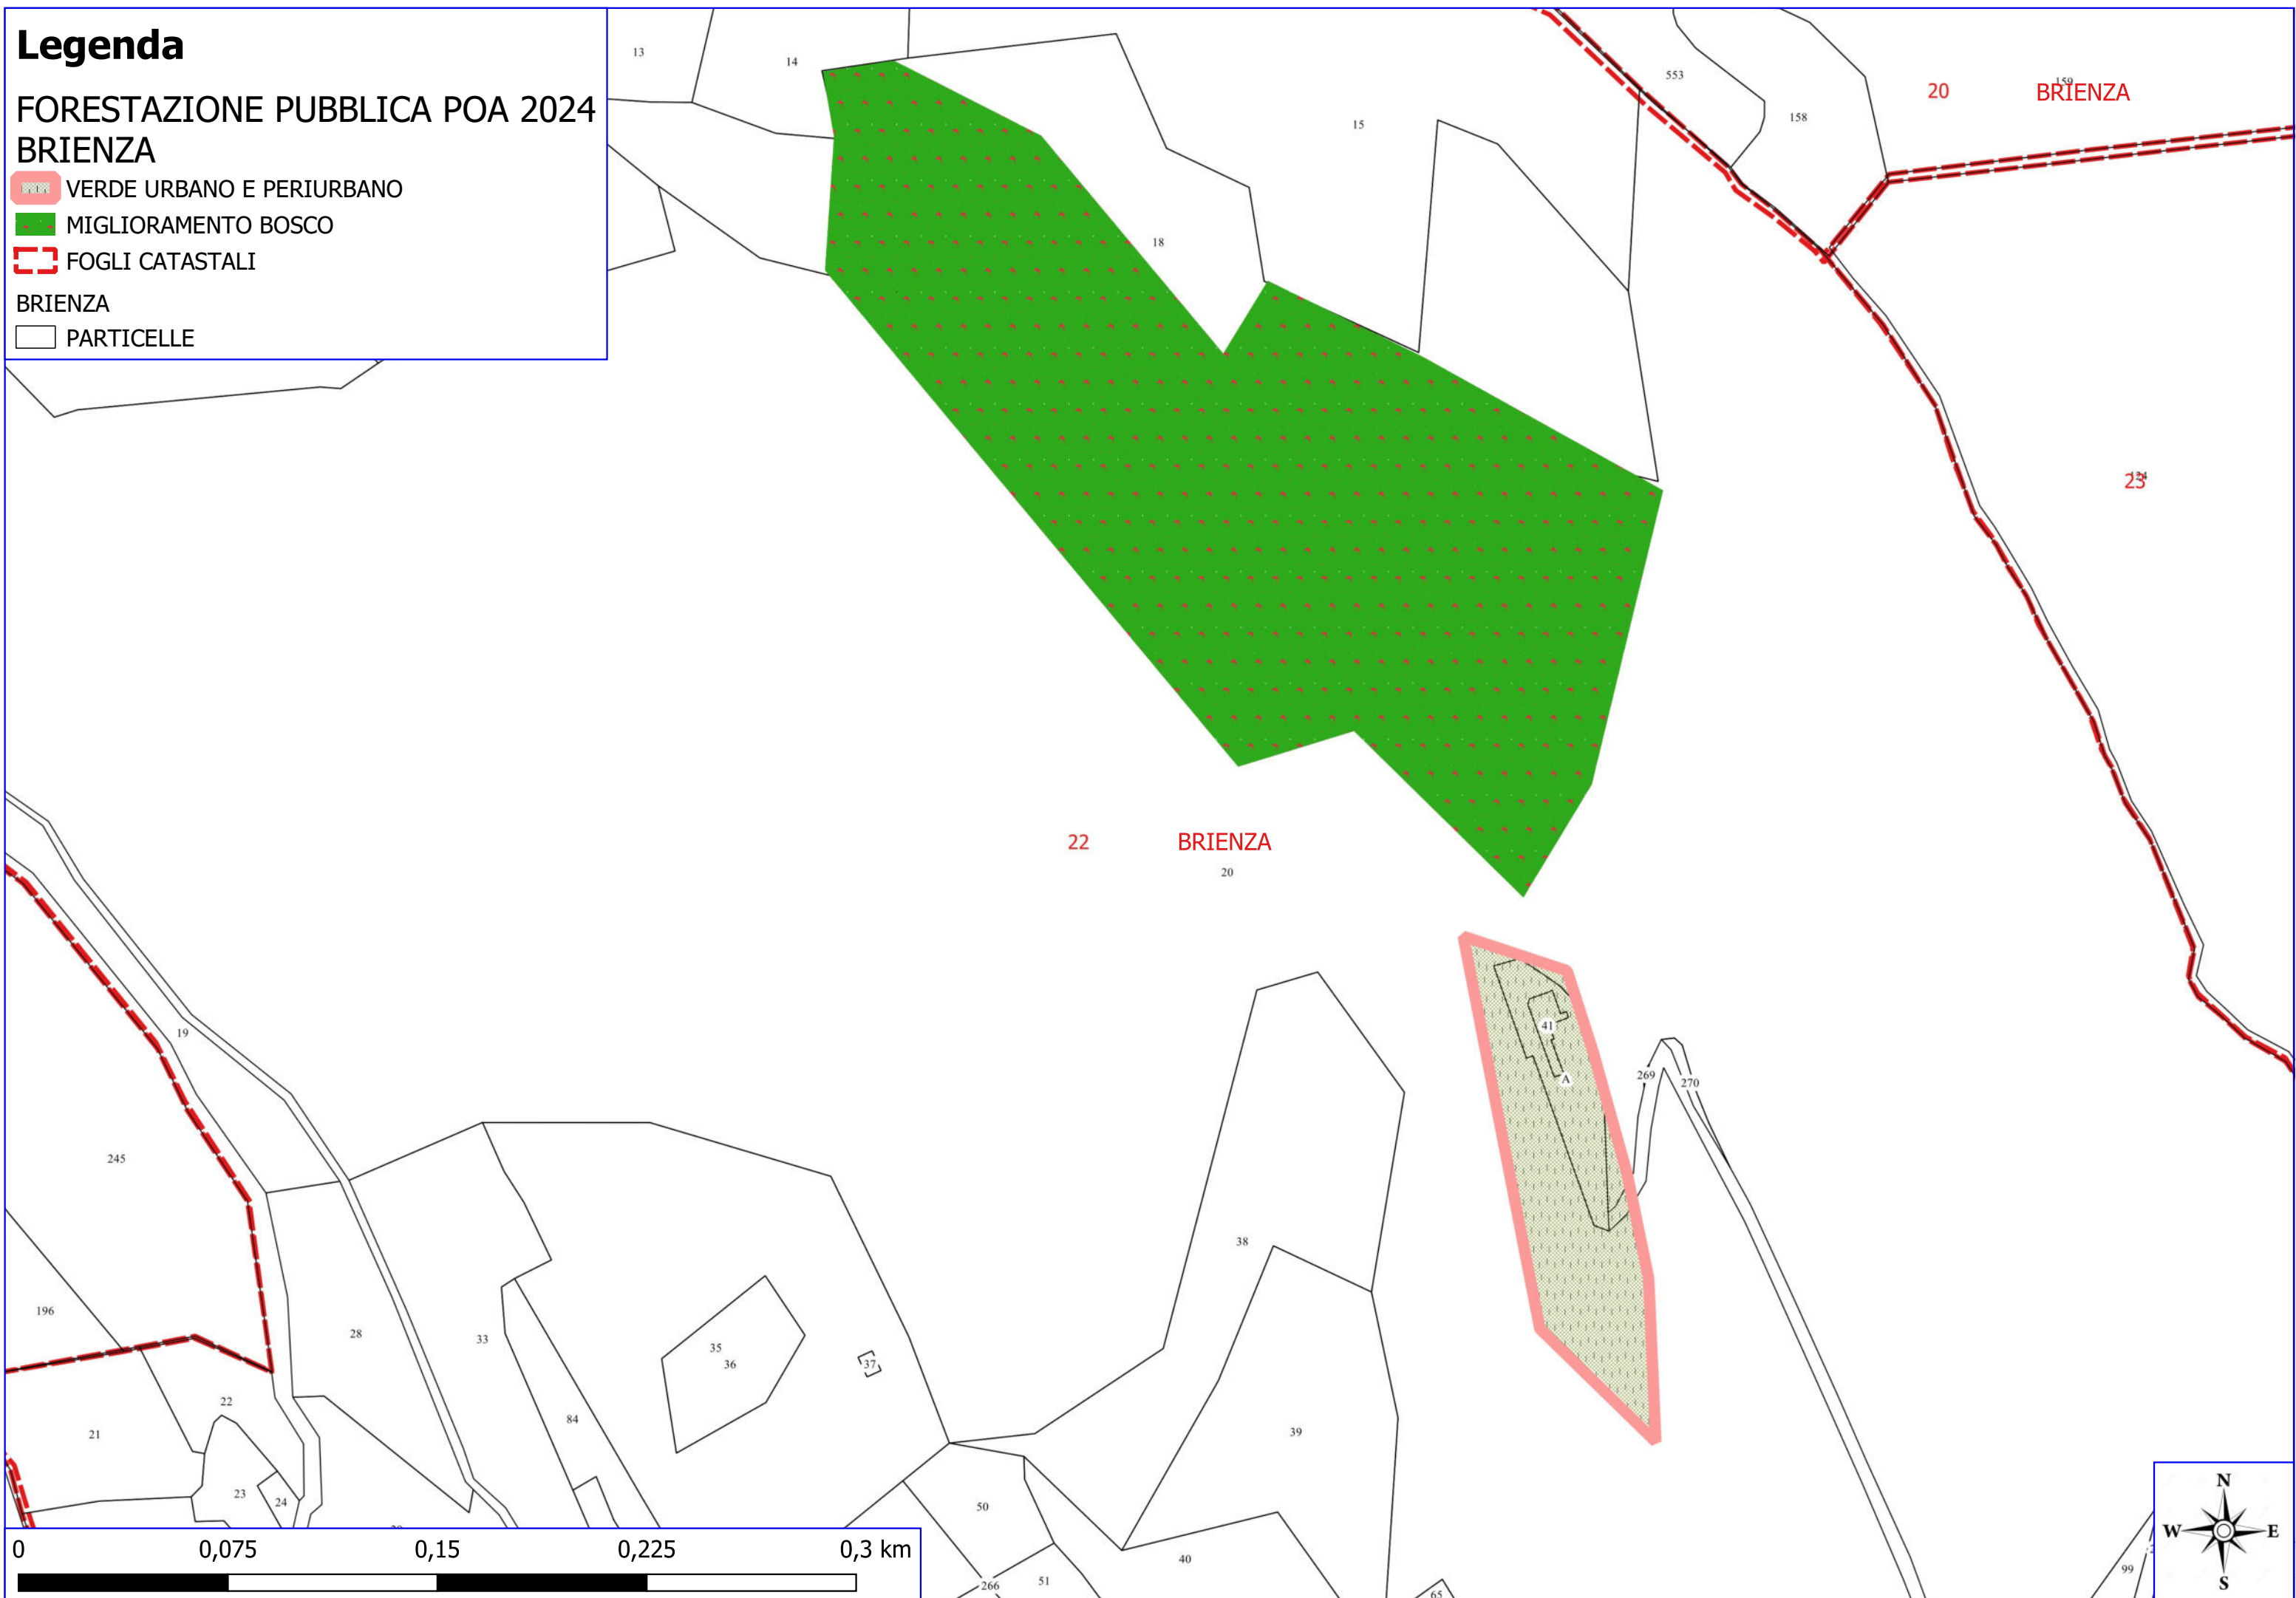

Legenda

FORESTAZIONE PUBBLICA POA 2024 BRIENZA

- VERDE URBANO E PERIURBANO
- MIGLIORAMENTO BOSCO
- FOGLI CATASTALI

BRIENZA
 PARTICELLE