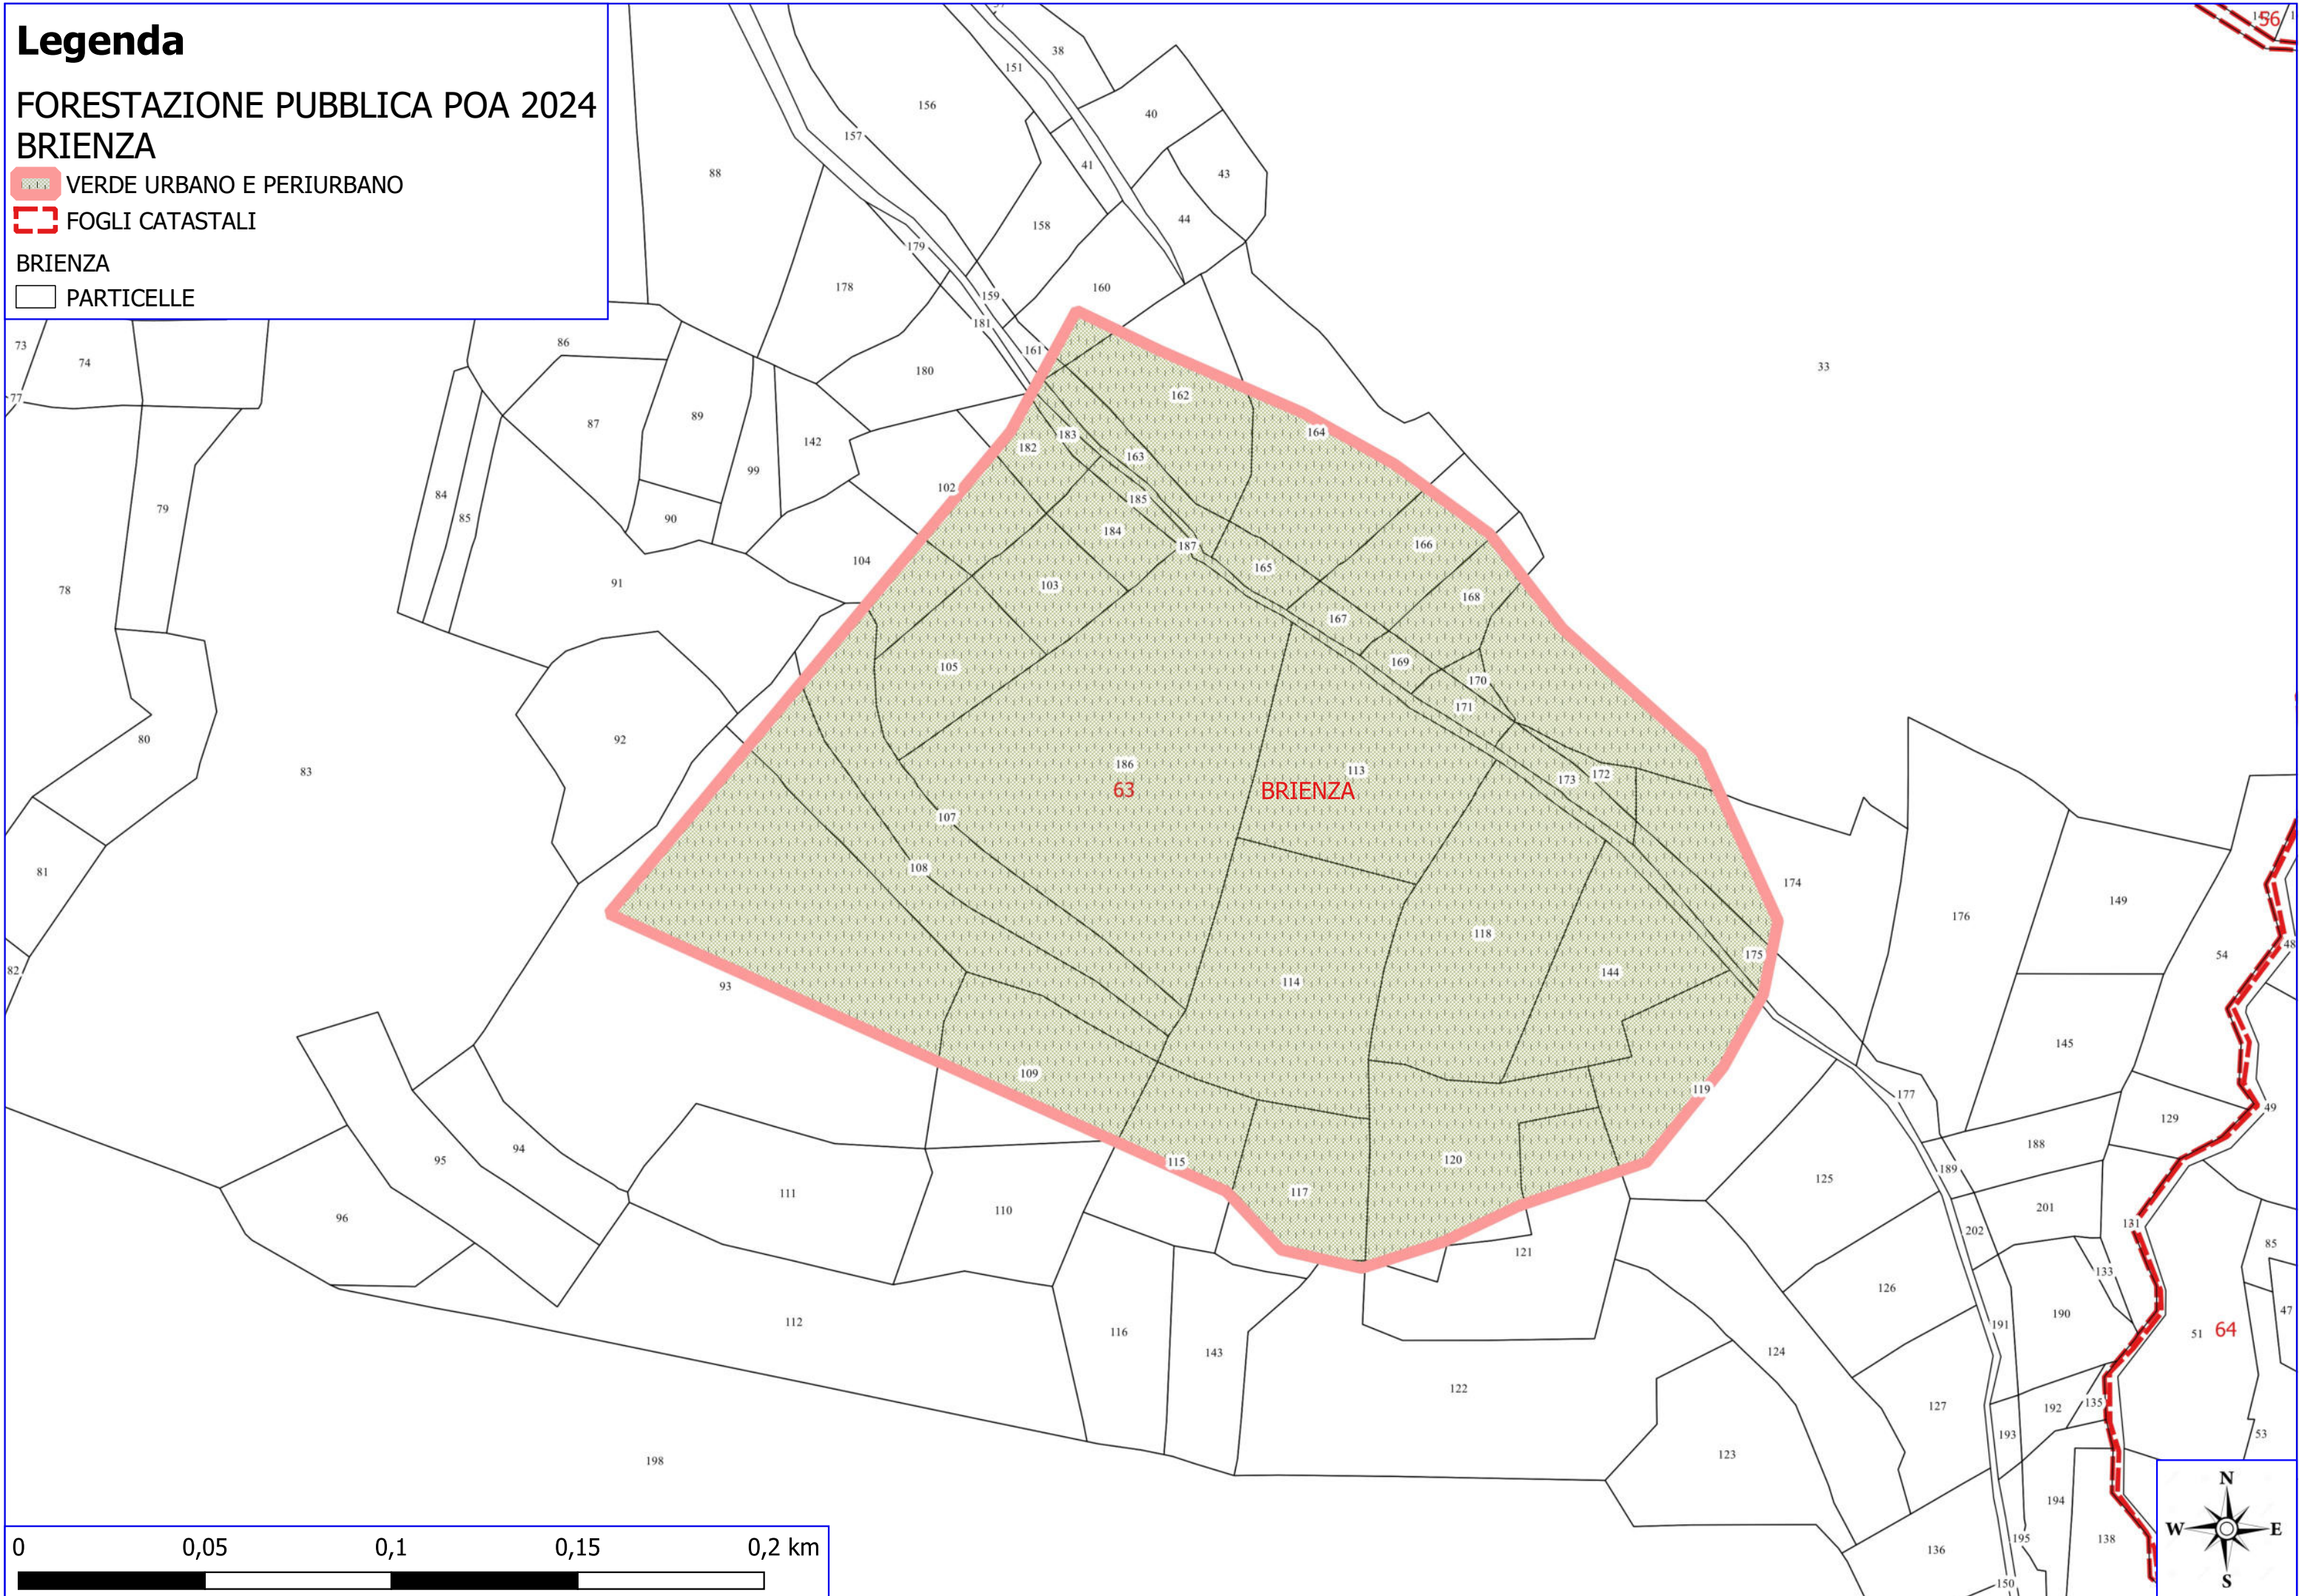

FORESTAZIONE PUBBLICA POA 2024 BRIENZA

-  VERDE URBANO E PERIURBANO
-  RIPULITURA GIOVANE BOSCO
-  FOGLI CATASTALI

- BRIENZA
-  PARTICELLE

Legenda

FORESTAZIONE PUBBLICA POA 2024 BRIENZA

 VERDE URBANO E PERIURBANO

 FOGLI CATASTALI

BRIENZA

 PARTICELLE

0 0,05 0,1 0,15 0,2 km

Legenda

FORESTAZIONE PUBBLICA POA 2024 BRIENZA

-  VERDE URBANO E PERIURBANO
-  FOGLI CATASTALI

- BRIENZA
-  PARTICELLE

Legenda

FORESTAZIONE PUBBLICA POA 2024 BRIENZA

-  MANUTENZIONE SENTIERO FORESTALE
 -  VERDE URBANO E PERIURBANO
 -  LIMITI COMUNALI
 -  FOGLI CATASTALI
- BRIENZA
-  PARTICELLE

Legenda

FORESTAZIONE PUBBLICA POA 2024 BRIENZA