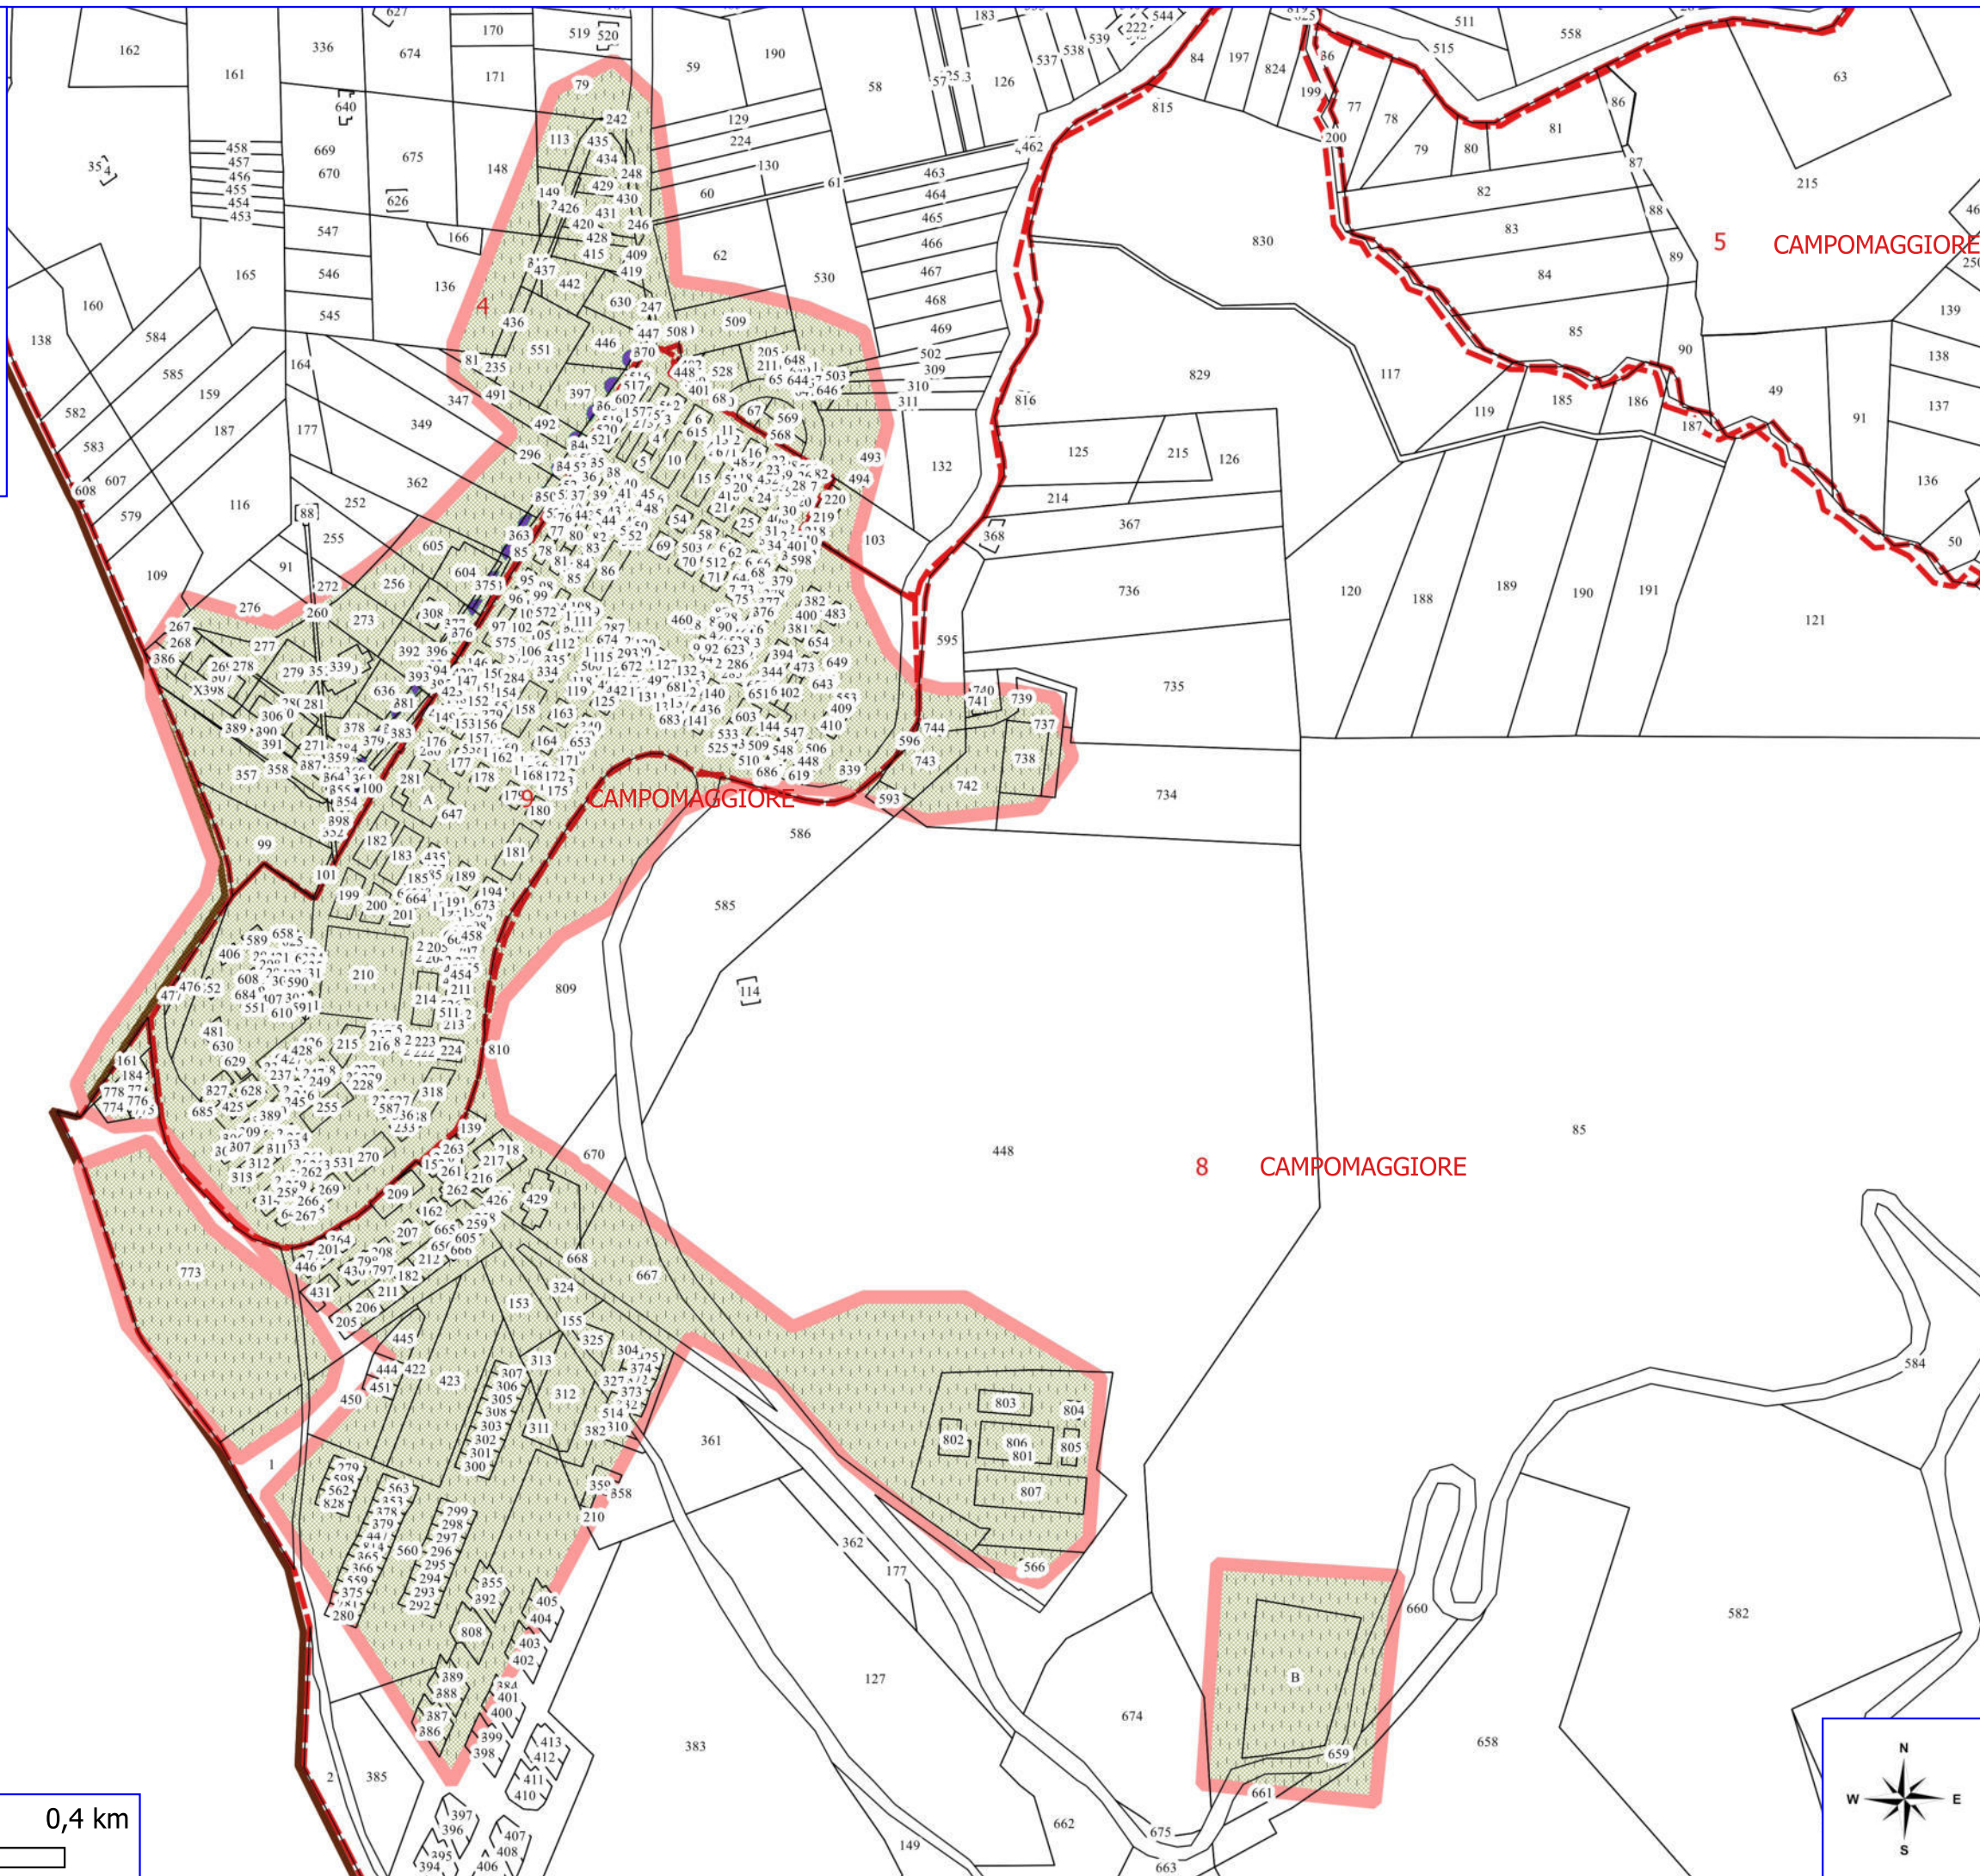

CAMPOMAGGIORE

CALCIANO

PIETRAPERIOSA

ACCETTURA

0 0,5 1 1,5 2 km

Legenda

FORESTAZIONE PUBBLICA POA 2024 CAMPOMAGGIORE

 PULIZIA CUNETTE

 VERDE URBANO E PERIURBANO

 LIMITI COMUNALI

 FOGLI CATASTALI

CAMPOMAGGIORE

 PARTICELLE

ALBANO DI LUCANIA

0 0,1 0,2 0,3 0,4 km

Legenda

-  PULIZIA CUNETTE
-  DECESPUGLIAMENTO SCARPATE
-  LIMITI COMUNALI
-  FOGLI CATASTALI
- CAMPOMAGGIORE
-  PARTICELLE

ALBANO DI LUCANIA

8 CAMPOMAGGIORE

0 0,05 0,1 0,15 0,2 km

Legenda

FORESTAZIONE PUBBLICA POA 2024 CAMPOMAGGIORE