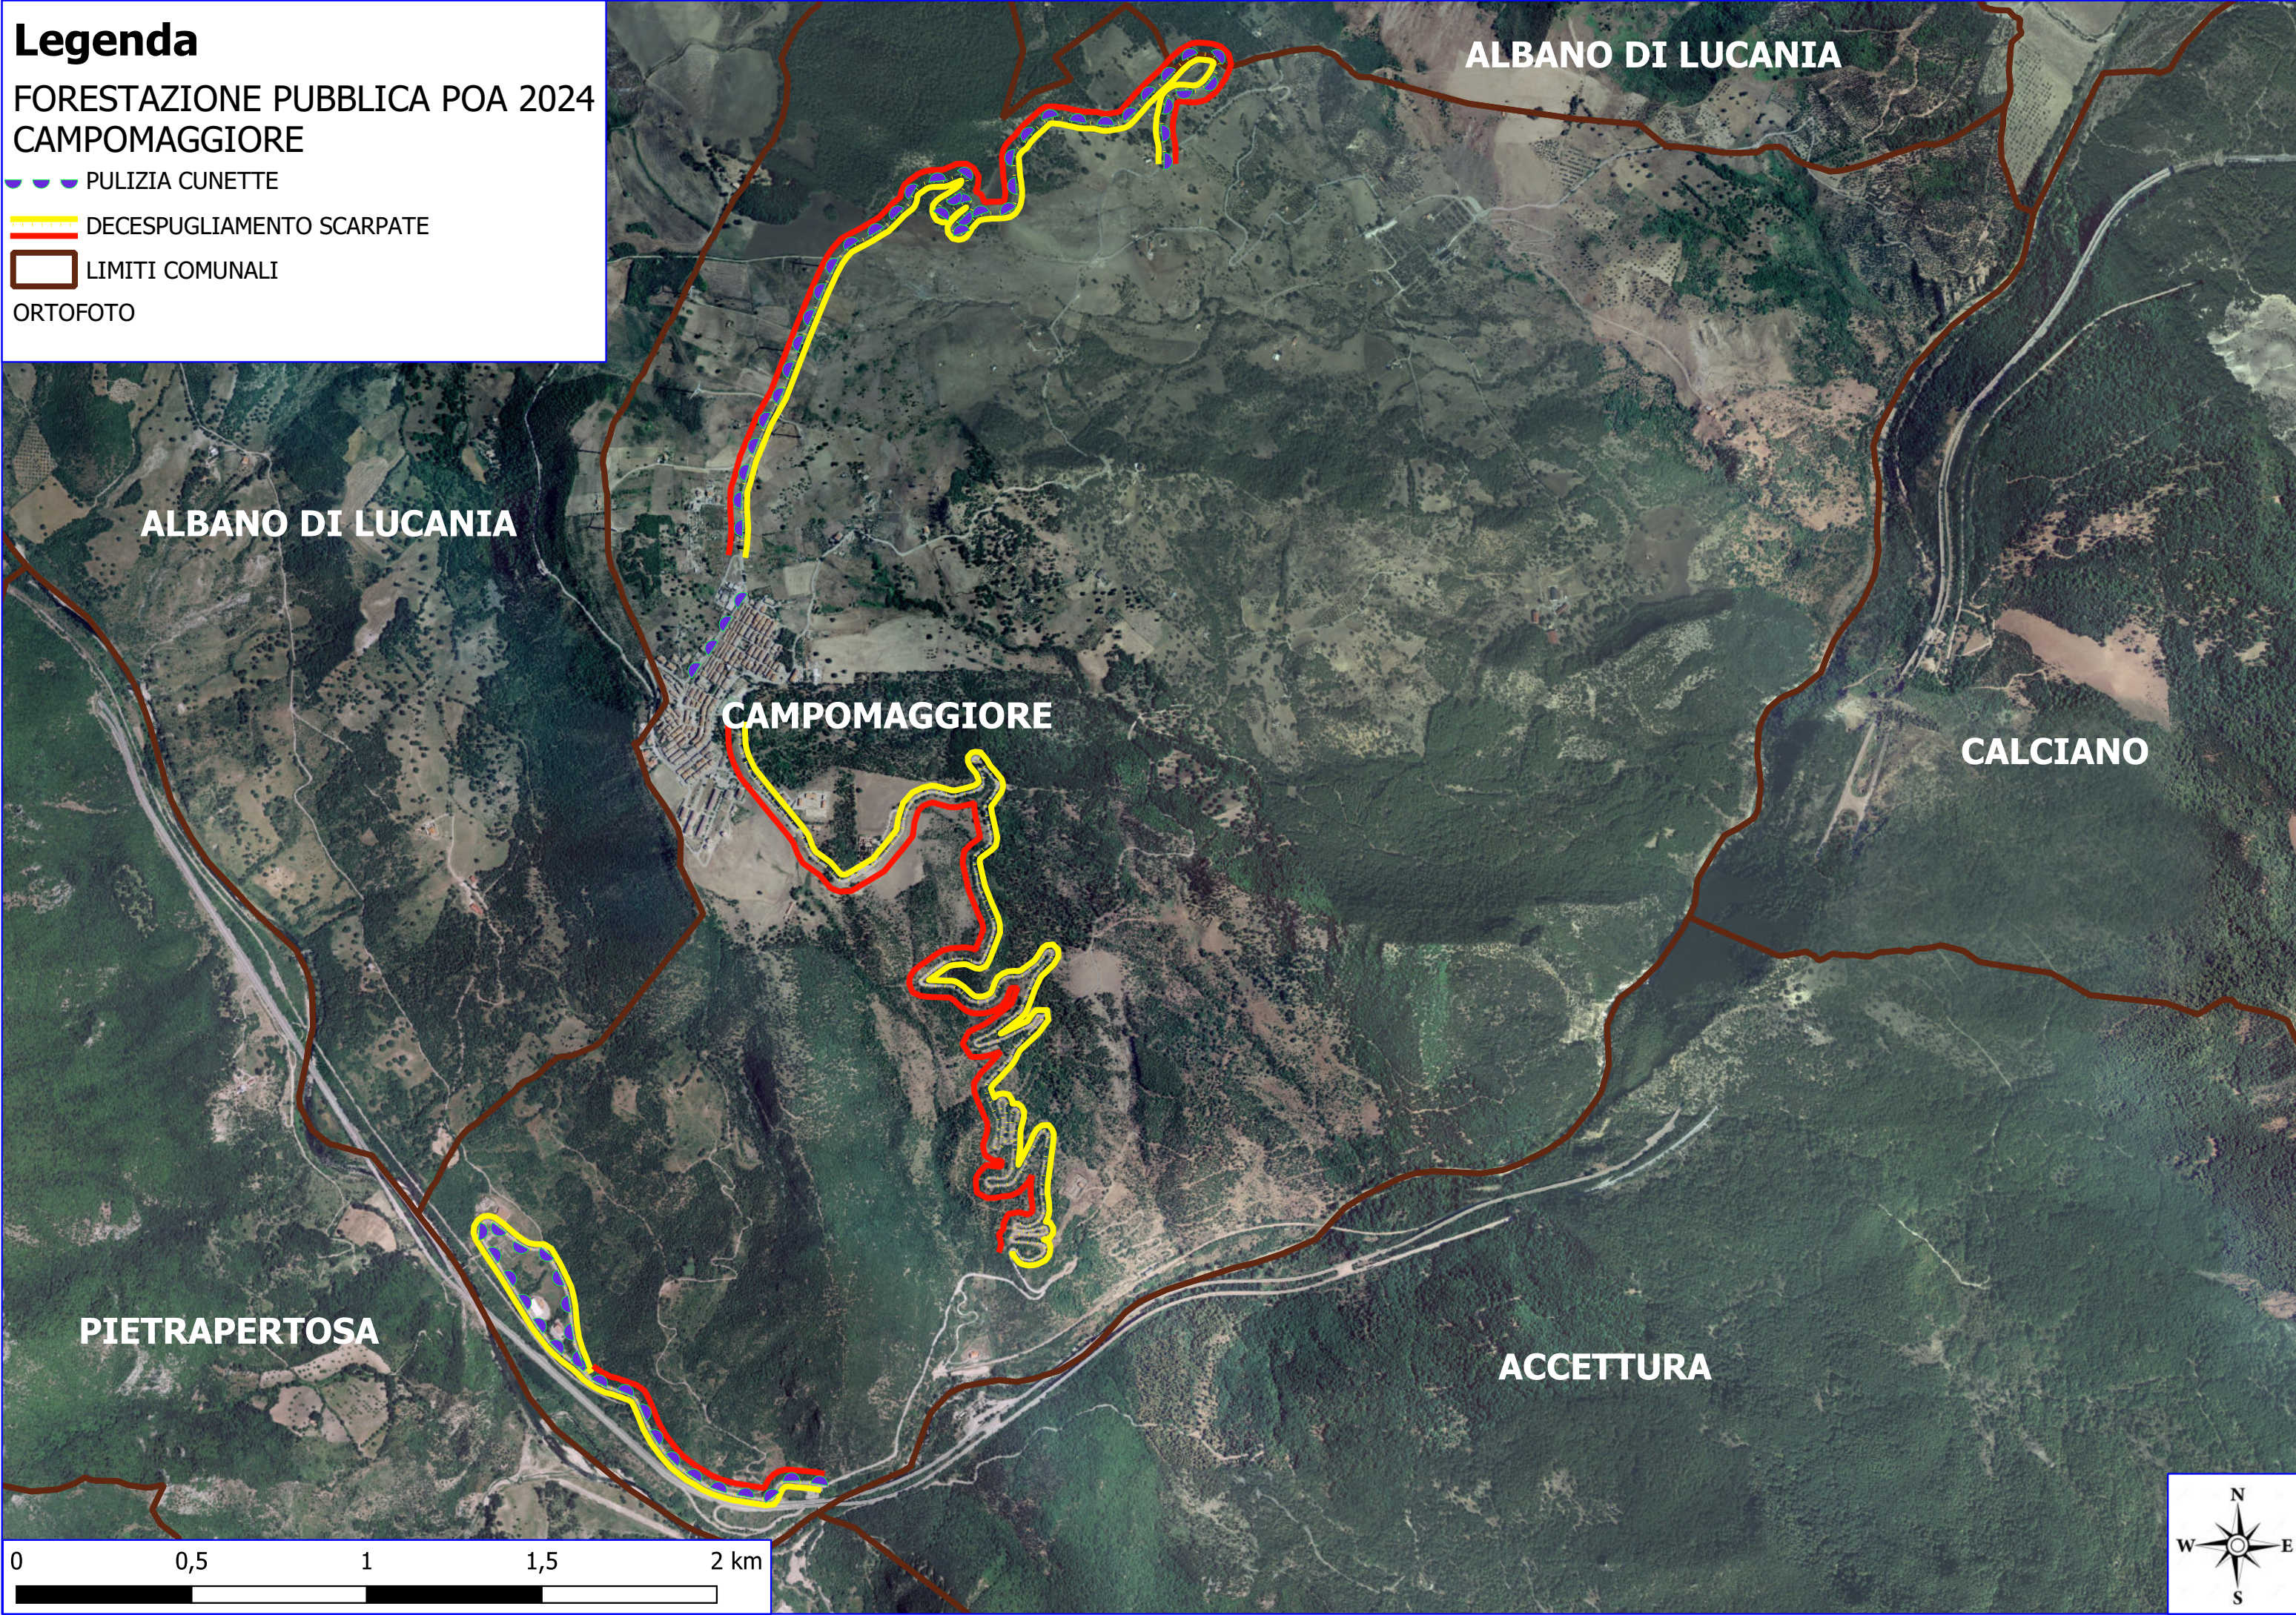

Legenda

FORESTAZIONE PUBBLICA POA 2024
CAMPOMAGGIORE

 PULIZIA CUNETTE

 DECESPUGLIAMENTO SCARPATE

 LIMITI COMUNALI

ORTOFOTO

ALBANO DI LUCANIA

ALBANO DI LUCANIA

CAMPOMAGGIORE

CALCIANO

PIETRAPERIOSA

ACCETTURA

0 0,5 1 1,5 2 km

Legenda

FORESTAZIONE PUBBLICA POA 2024 CAMPOMAGGIORE

 PULIZIA CUNETTE

 VERDE URBANO E PERIURBANO

 LIMITI COMUNALI

 FOGLI CATASTALI

CAMPOMAGGIORE

 PARTICELLE

ALBANO DI LUCANIA

0 0,1 0,2 0,3 0,4 km

Legenda

-  PULIZIA CUNETTE
-  DECESPUGLIAMENTO SCARPATE
-  LIMITI COMUNALI
-  FOGLI CATASTALI
- CAMPOMAGGIORE
-  PARTICELLE

ALBANO DI LUCANIA

8 CAMPOMAGGIORE

0 0,05 0,1 0,15 0,2 km

Legenda

FORESTAZIONE PUBBLICA POA 2024 CAMPOMAGGIORE