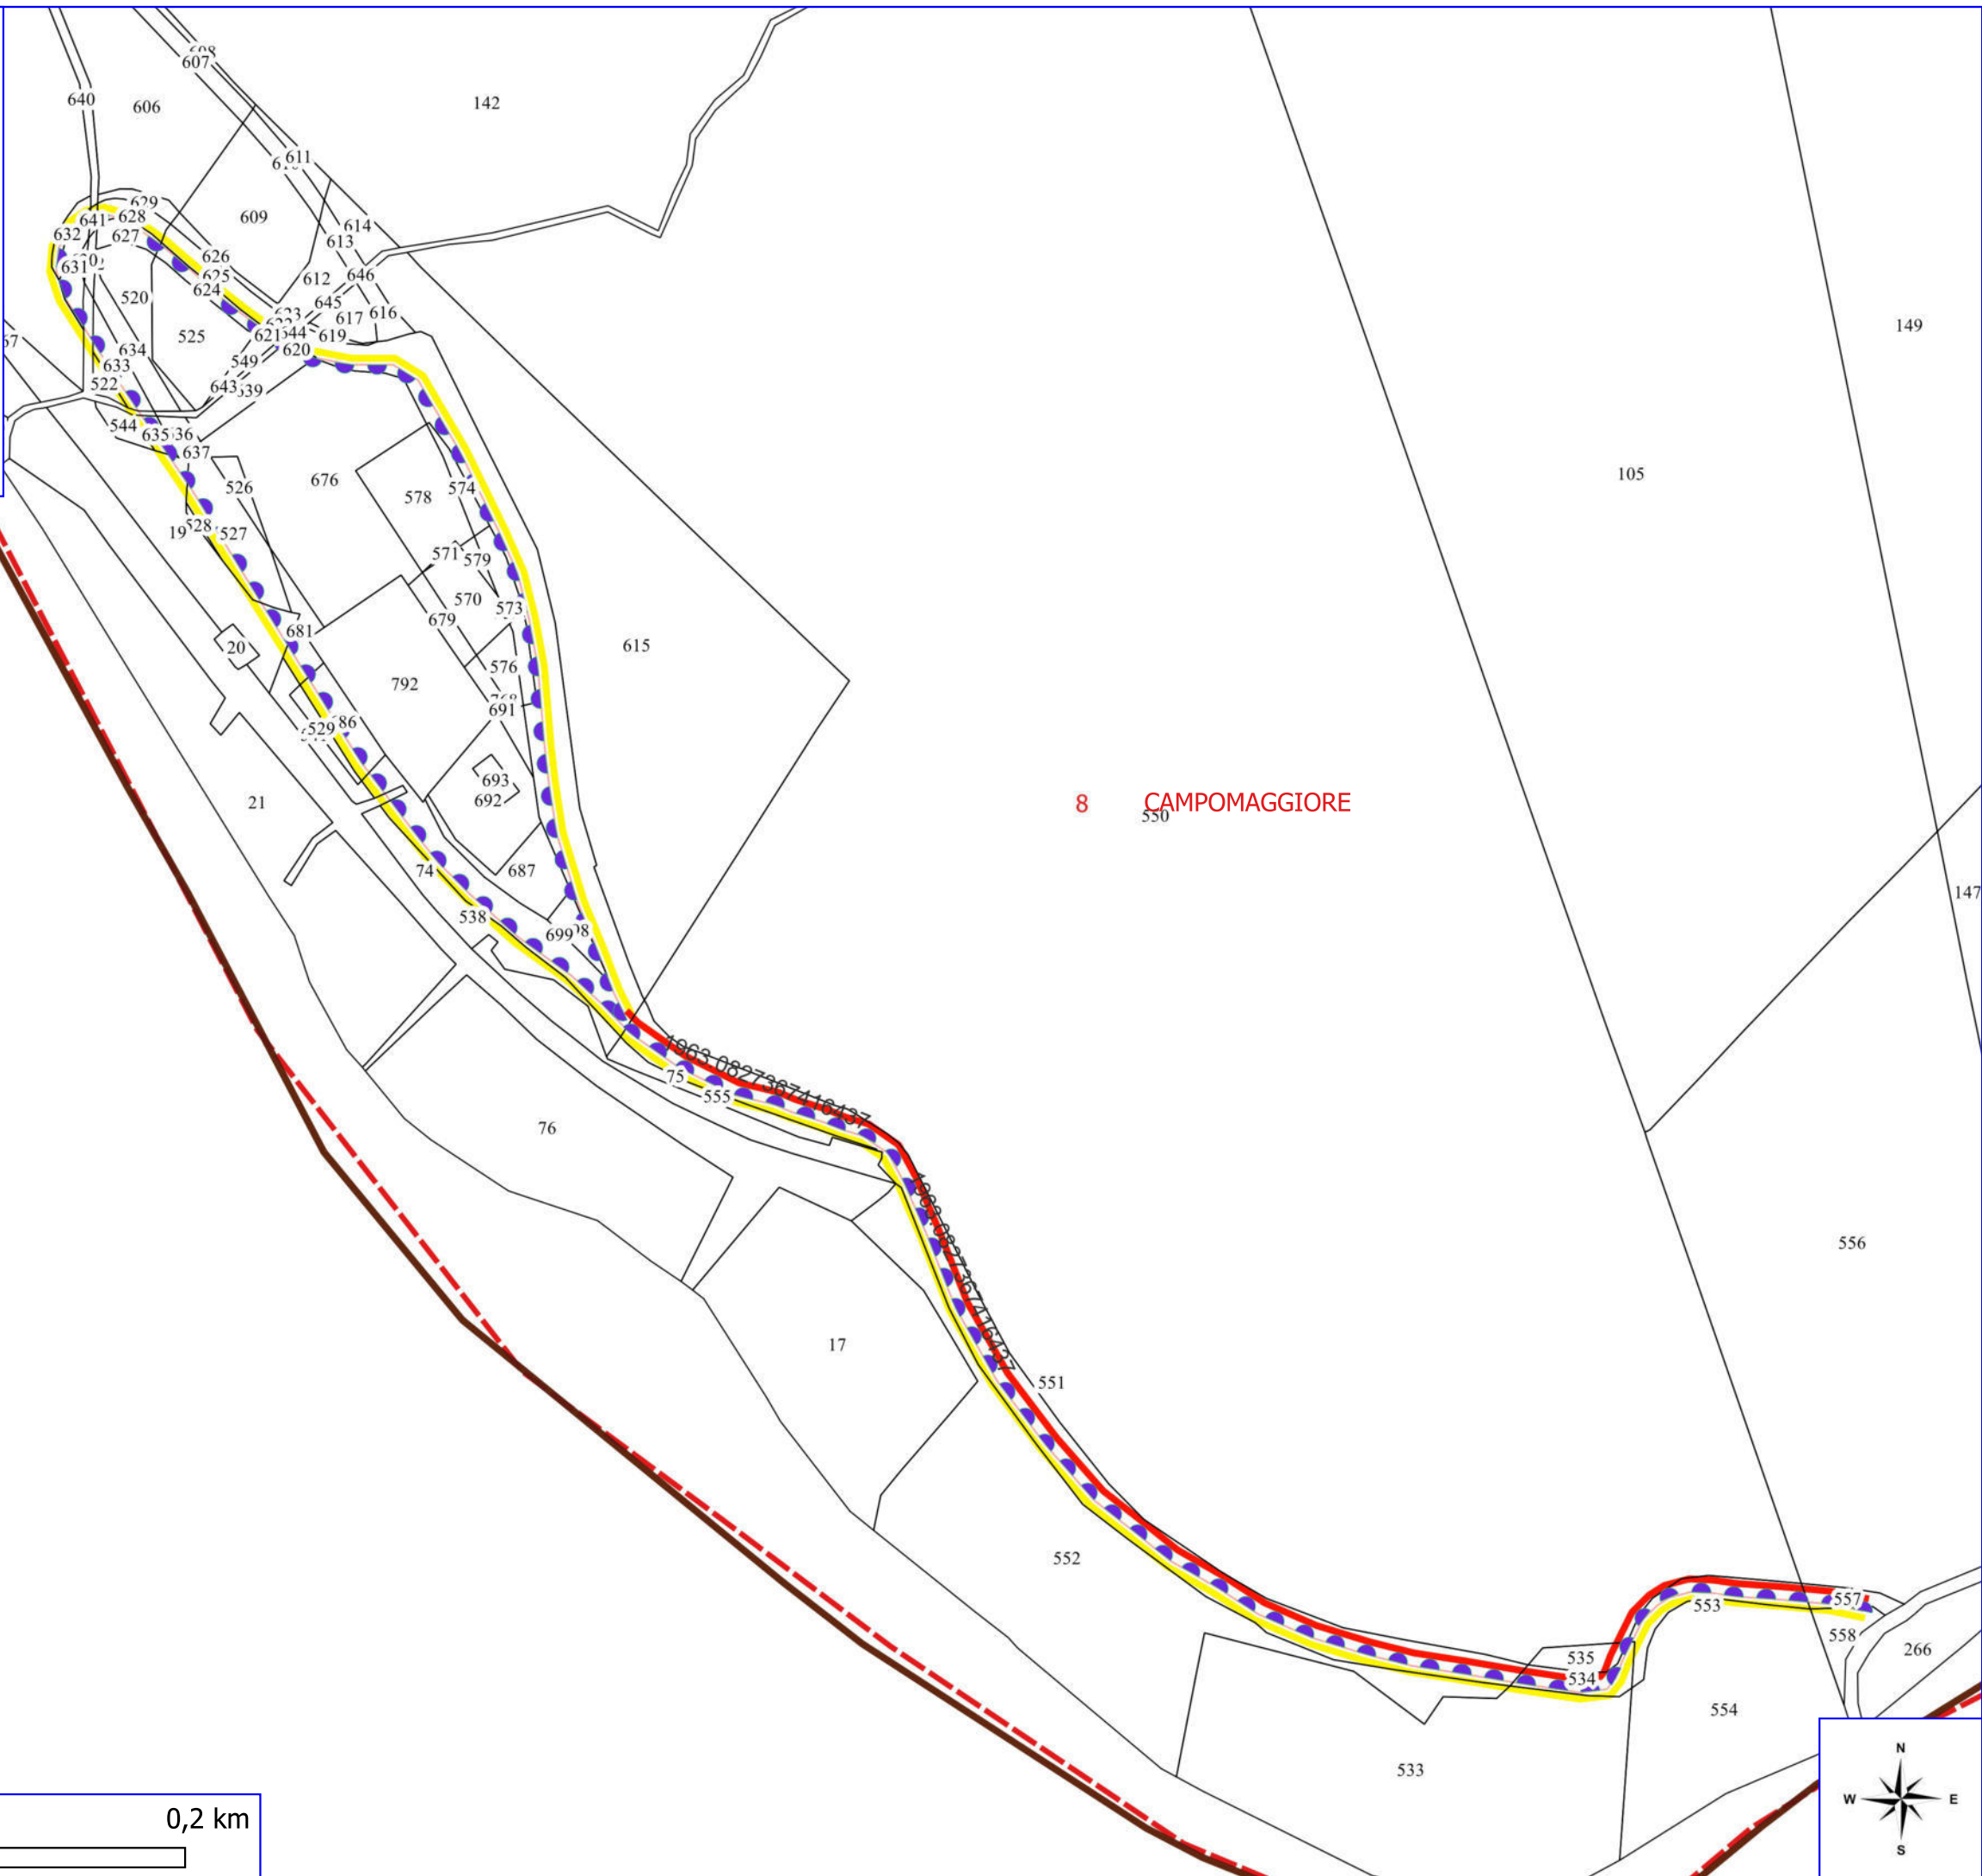

CAMPOMAGGIORE

CALCIANO

PIETRAPERIOSA

ACCETTURA

0 0,5 1 1,5 2 km

Legenda

FORESTAZIONE PUBBLICA POA 2024 CAMPOMAGGIORE

 PULIZIA CUNETTE

 VERDE URBANO E PERIURBANO

 LIMITI COMUNALI

 FOGLI CATASTALI

CAMPOMAGGIORE

 PARTICELLE

ALBANO DI LUCANIA

0 0,1 0,2 0,3 0,4 km

Legenda

FORESTAZIONE PUBBLICA POA 2024 CAMPOMAGGIORE

 PULIZIA CUNETTE

 LIMITI COMUNALI

 FOGLI CATASTALI

CAMPOMAGGIORE

 PARTICELLE

Legenda

FORESTAZIONE PUBBLICA POA 2024 CAMPOMAGGIORE

-  PULIZIA CUNETTE
-  DECESPUGLIAMENTO SCARPATE
-  LIMITI COMUNALI
-  FOGLI CATASTALI
- CAMPOMAGGIORE
-  PARTICELLE

ALBANO DI LUCANIA

8 CAMPOMAGGIORE

0 0,05 0,1 0,15 0,2 km

Legenda

FORESTAZIONE PUBBLICA POA 2024 CAMPOMAGGIORE