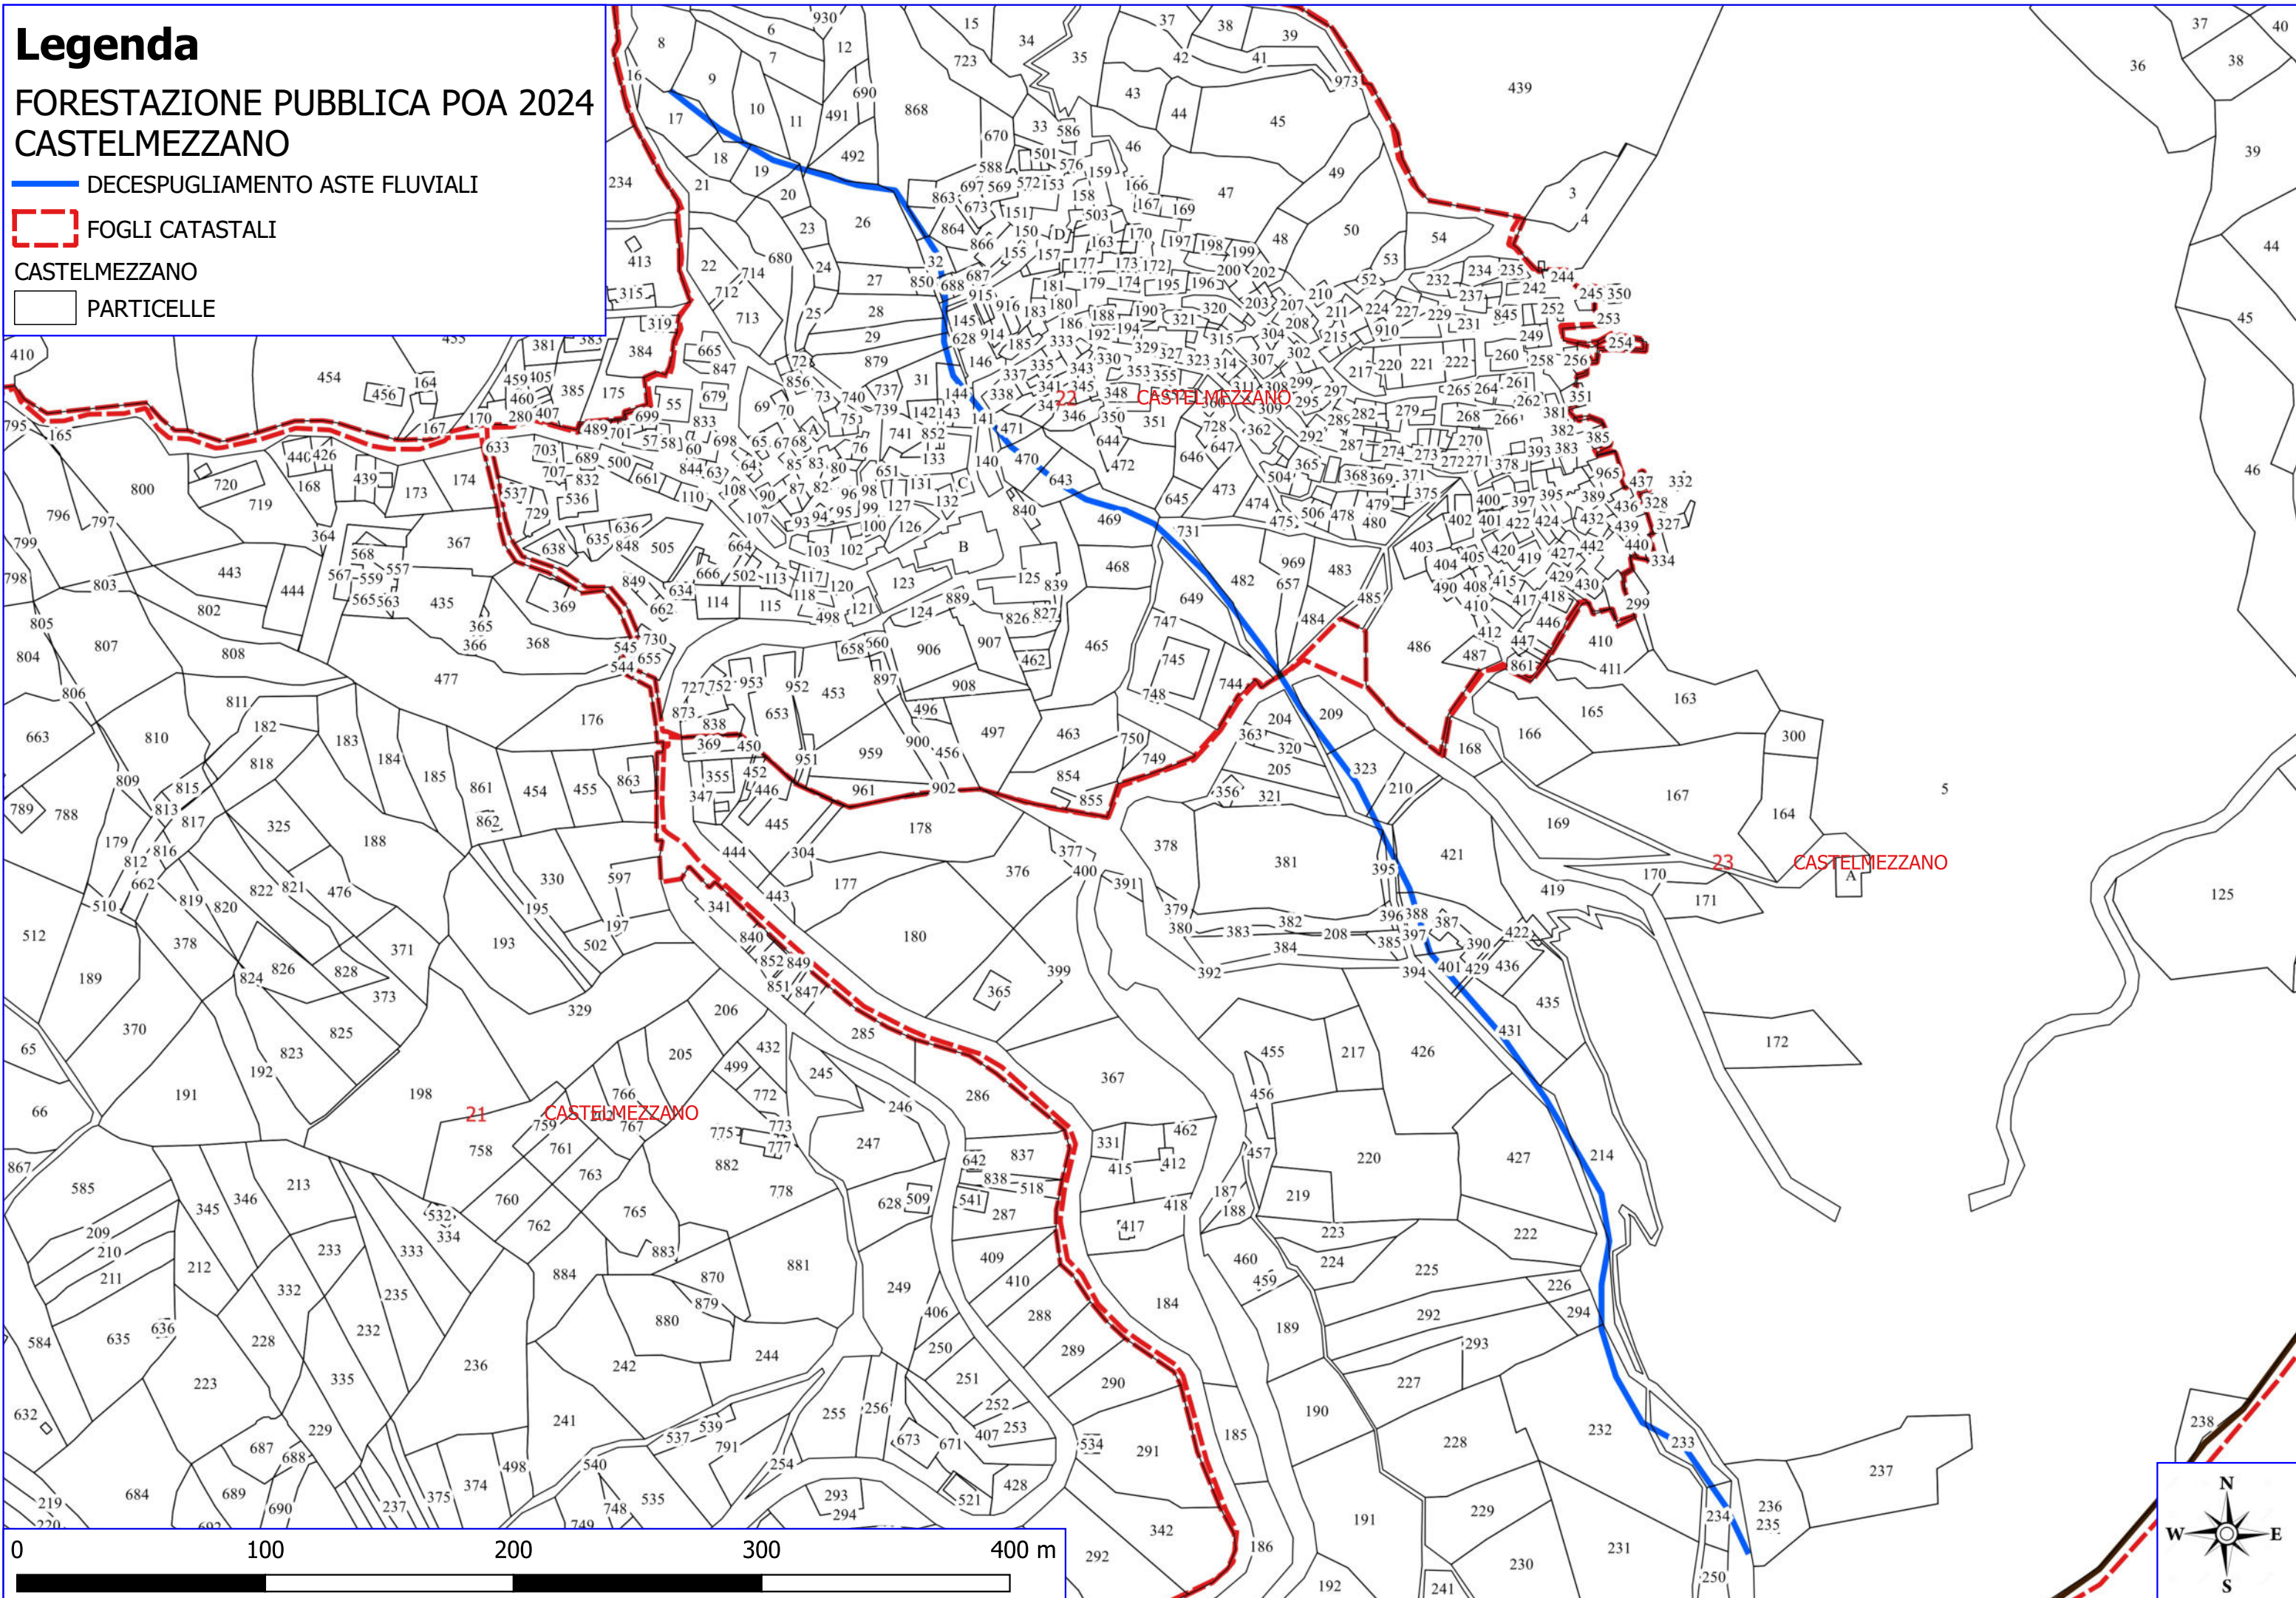

Legenda

FORESTAZIONE PUBBLICA POA 2024 CASTELMEZZANO

DECESPUGLIAMENTO ASTE FLUVIALI

FOGLI CATASTALI

CASTELMEZZANO
 PARTICELLE