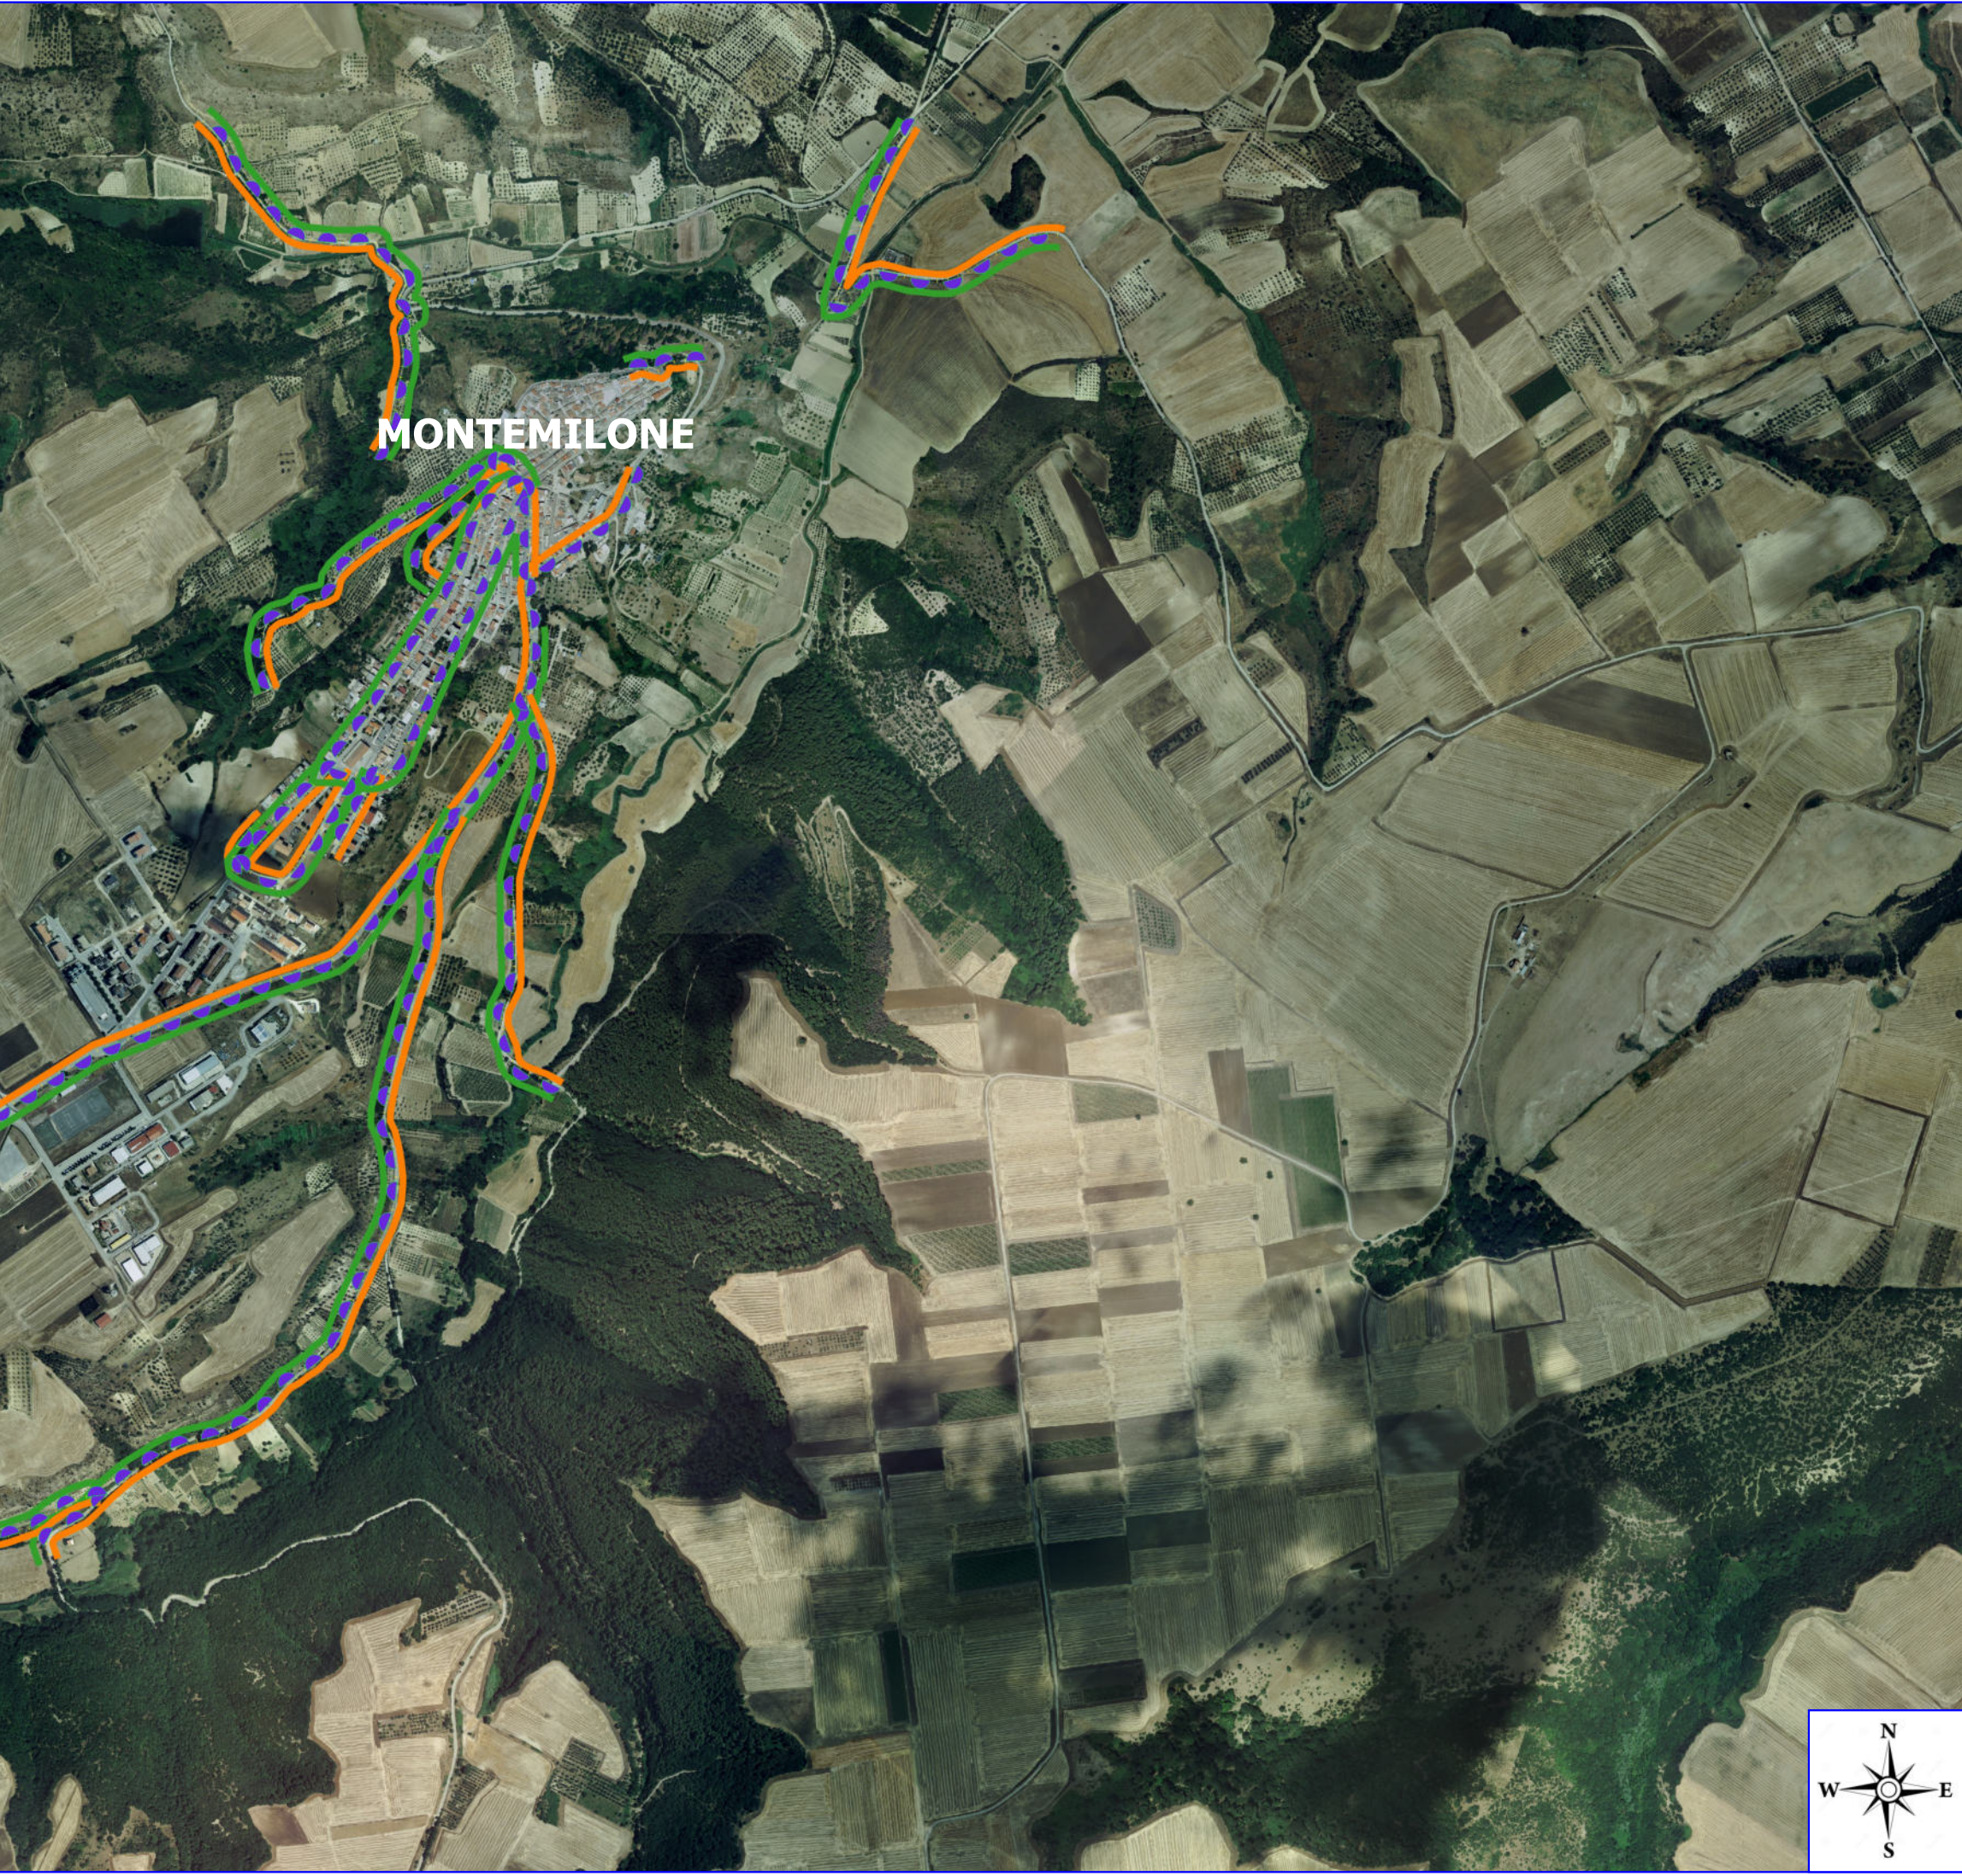

**Legenda**

**FORESTAZIONE PUBBLICA POA 2024  
MONTEMILONE**

-  PULIZIA CUNETTE
-  DECESPUGLIAMENTO SCARPATE
- ORTOFOTO

# Legenda

## FORESTAZIONE PUBBLICA POA 2024 MONTEMILONE

- MANUTENZIONE PISTA FORESTALE
- MANUTENZIONE VERDE PUBBLICO
- MIGLIORAMENTO BOSCO
- AREE ADIBITE A FONTANE RURALI
- AREE ADIBITE A SERBATOI
- FOGLI CATASTALI