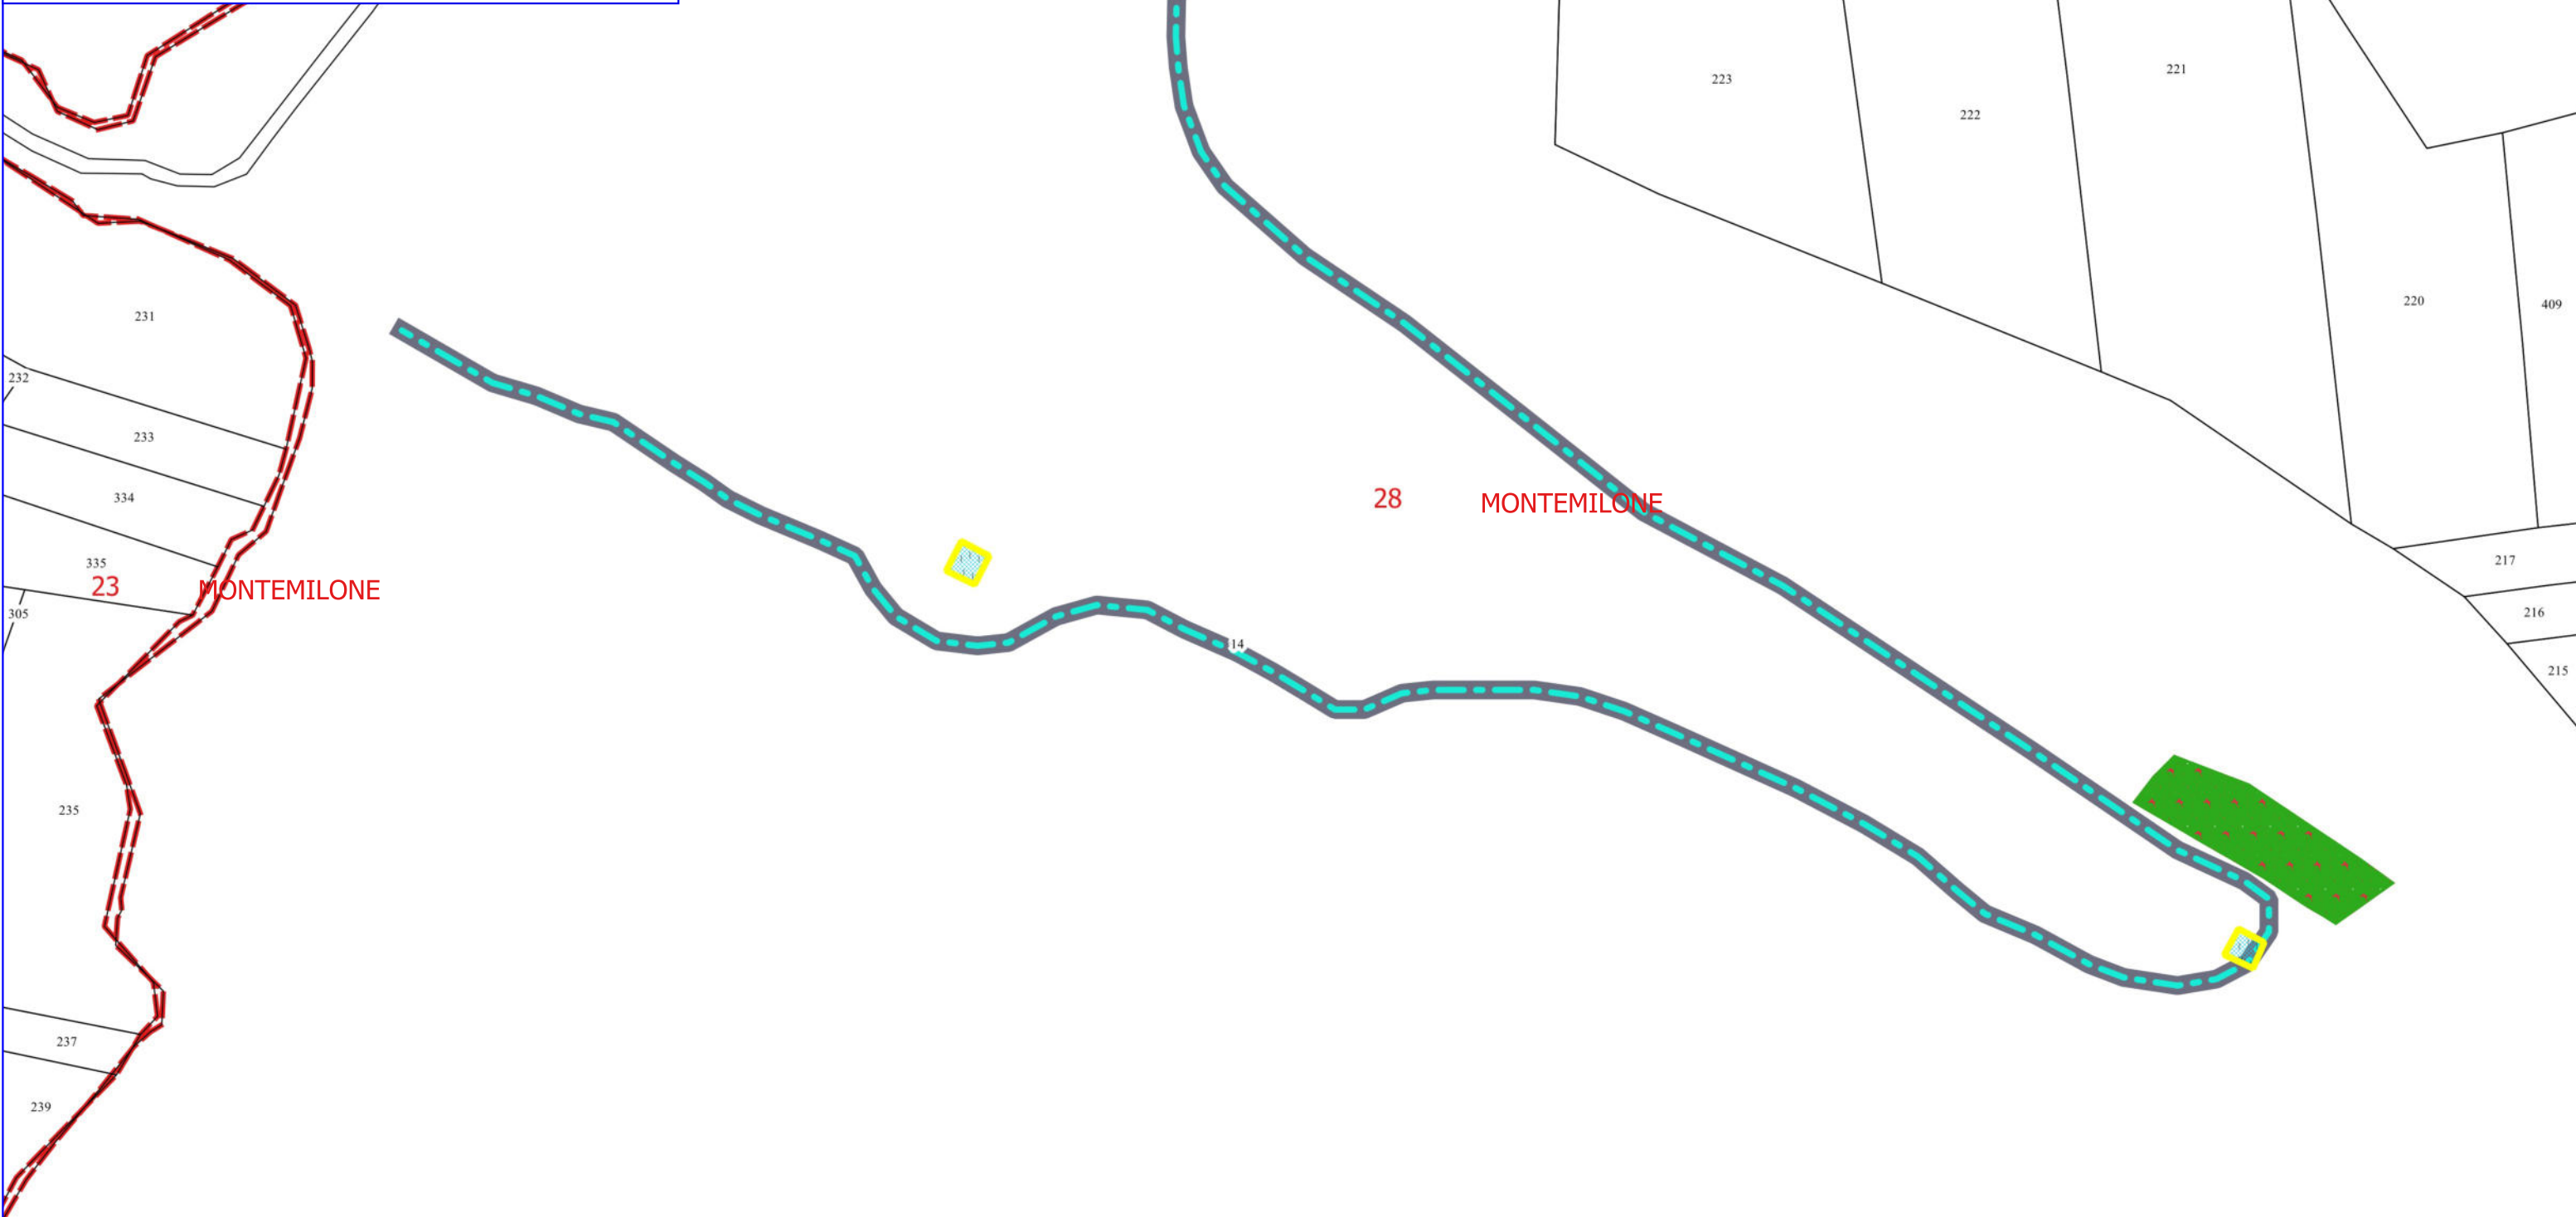

## FORESTAZIONE PUBBLICA POA 2024 MONTEMILONE

 MANUTENZIONE PISTA FORESTALE

 MIGLIORAMENTO BOSCO

 AREE ADIBITE A FONTANE RURALI

 FOGLI CATASTALI

MONTEMILONE

 PARTICELLE