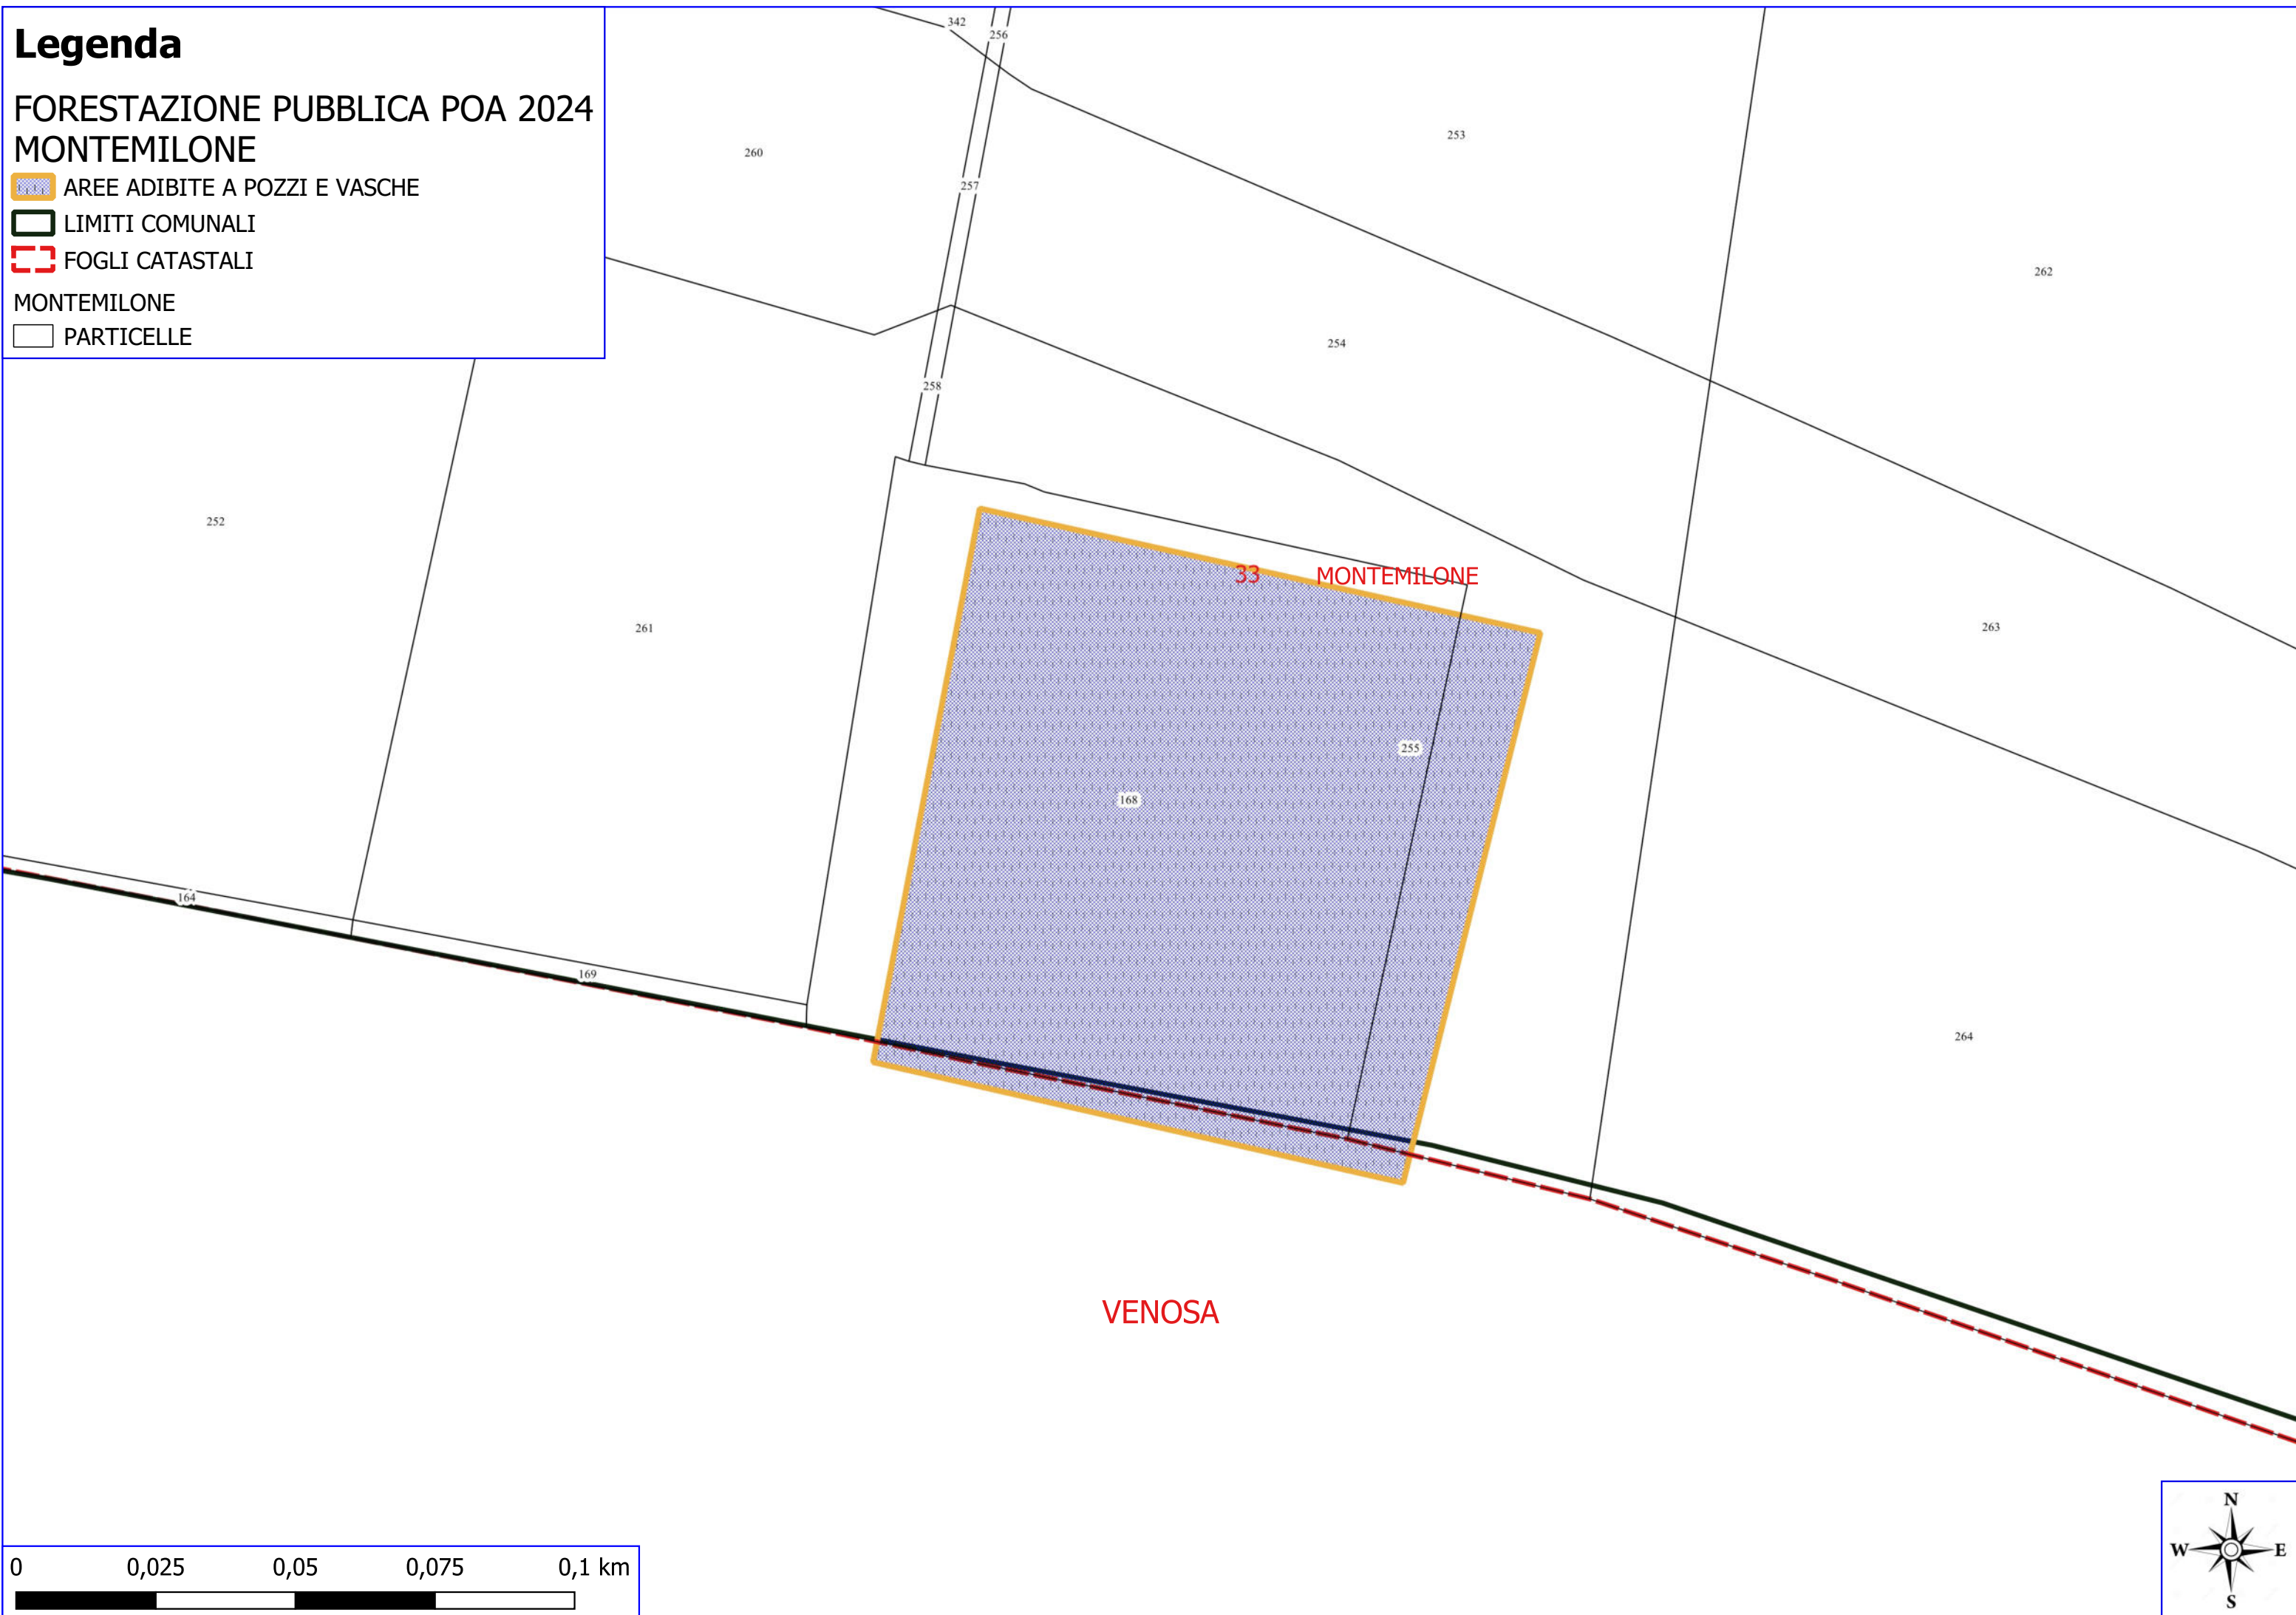

## FORESTAZIONE PUBBLICA POA 2024 MONTEMILONE

 AREE ADIBITE A POZZI E VASCHE

 LIMITI COMUNALI

 FOGLI CATASTALI

MONTEMILONE

 PARTICELLE