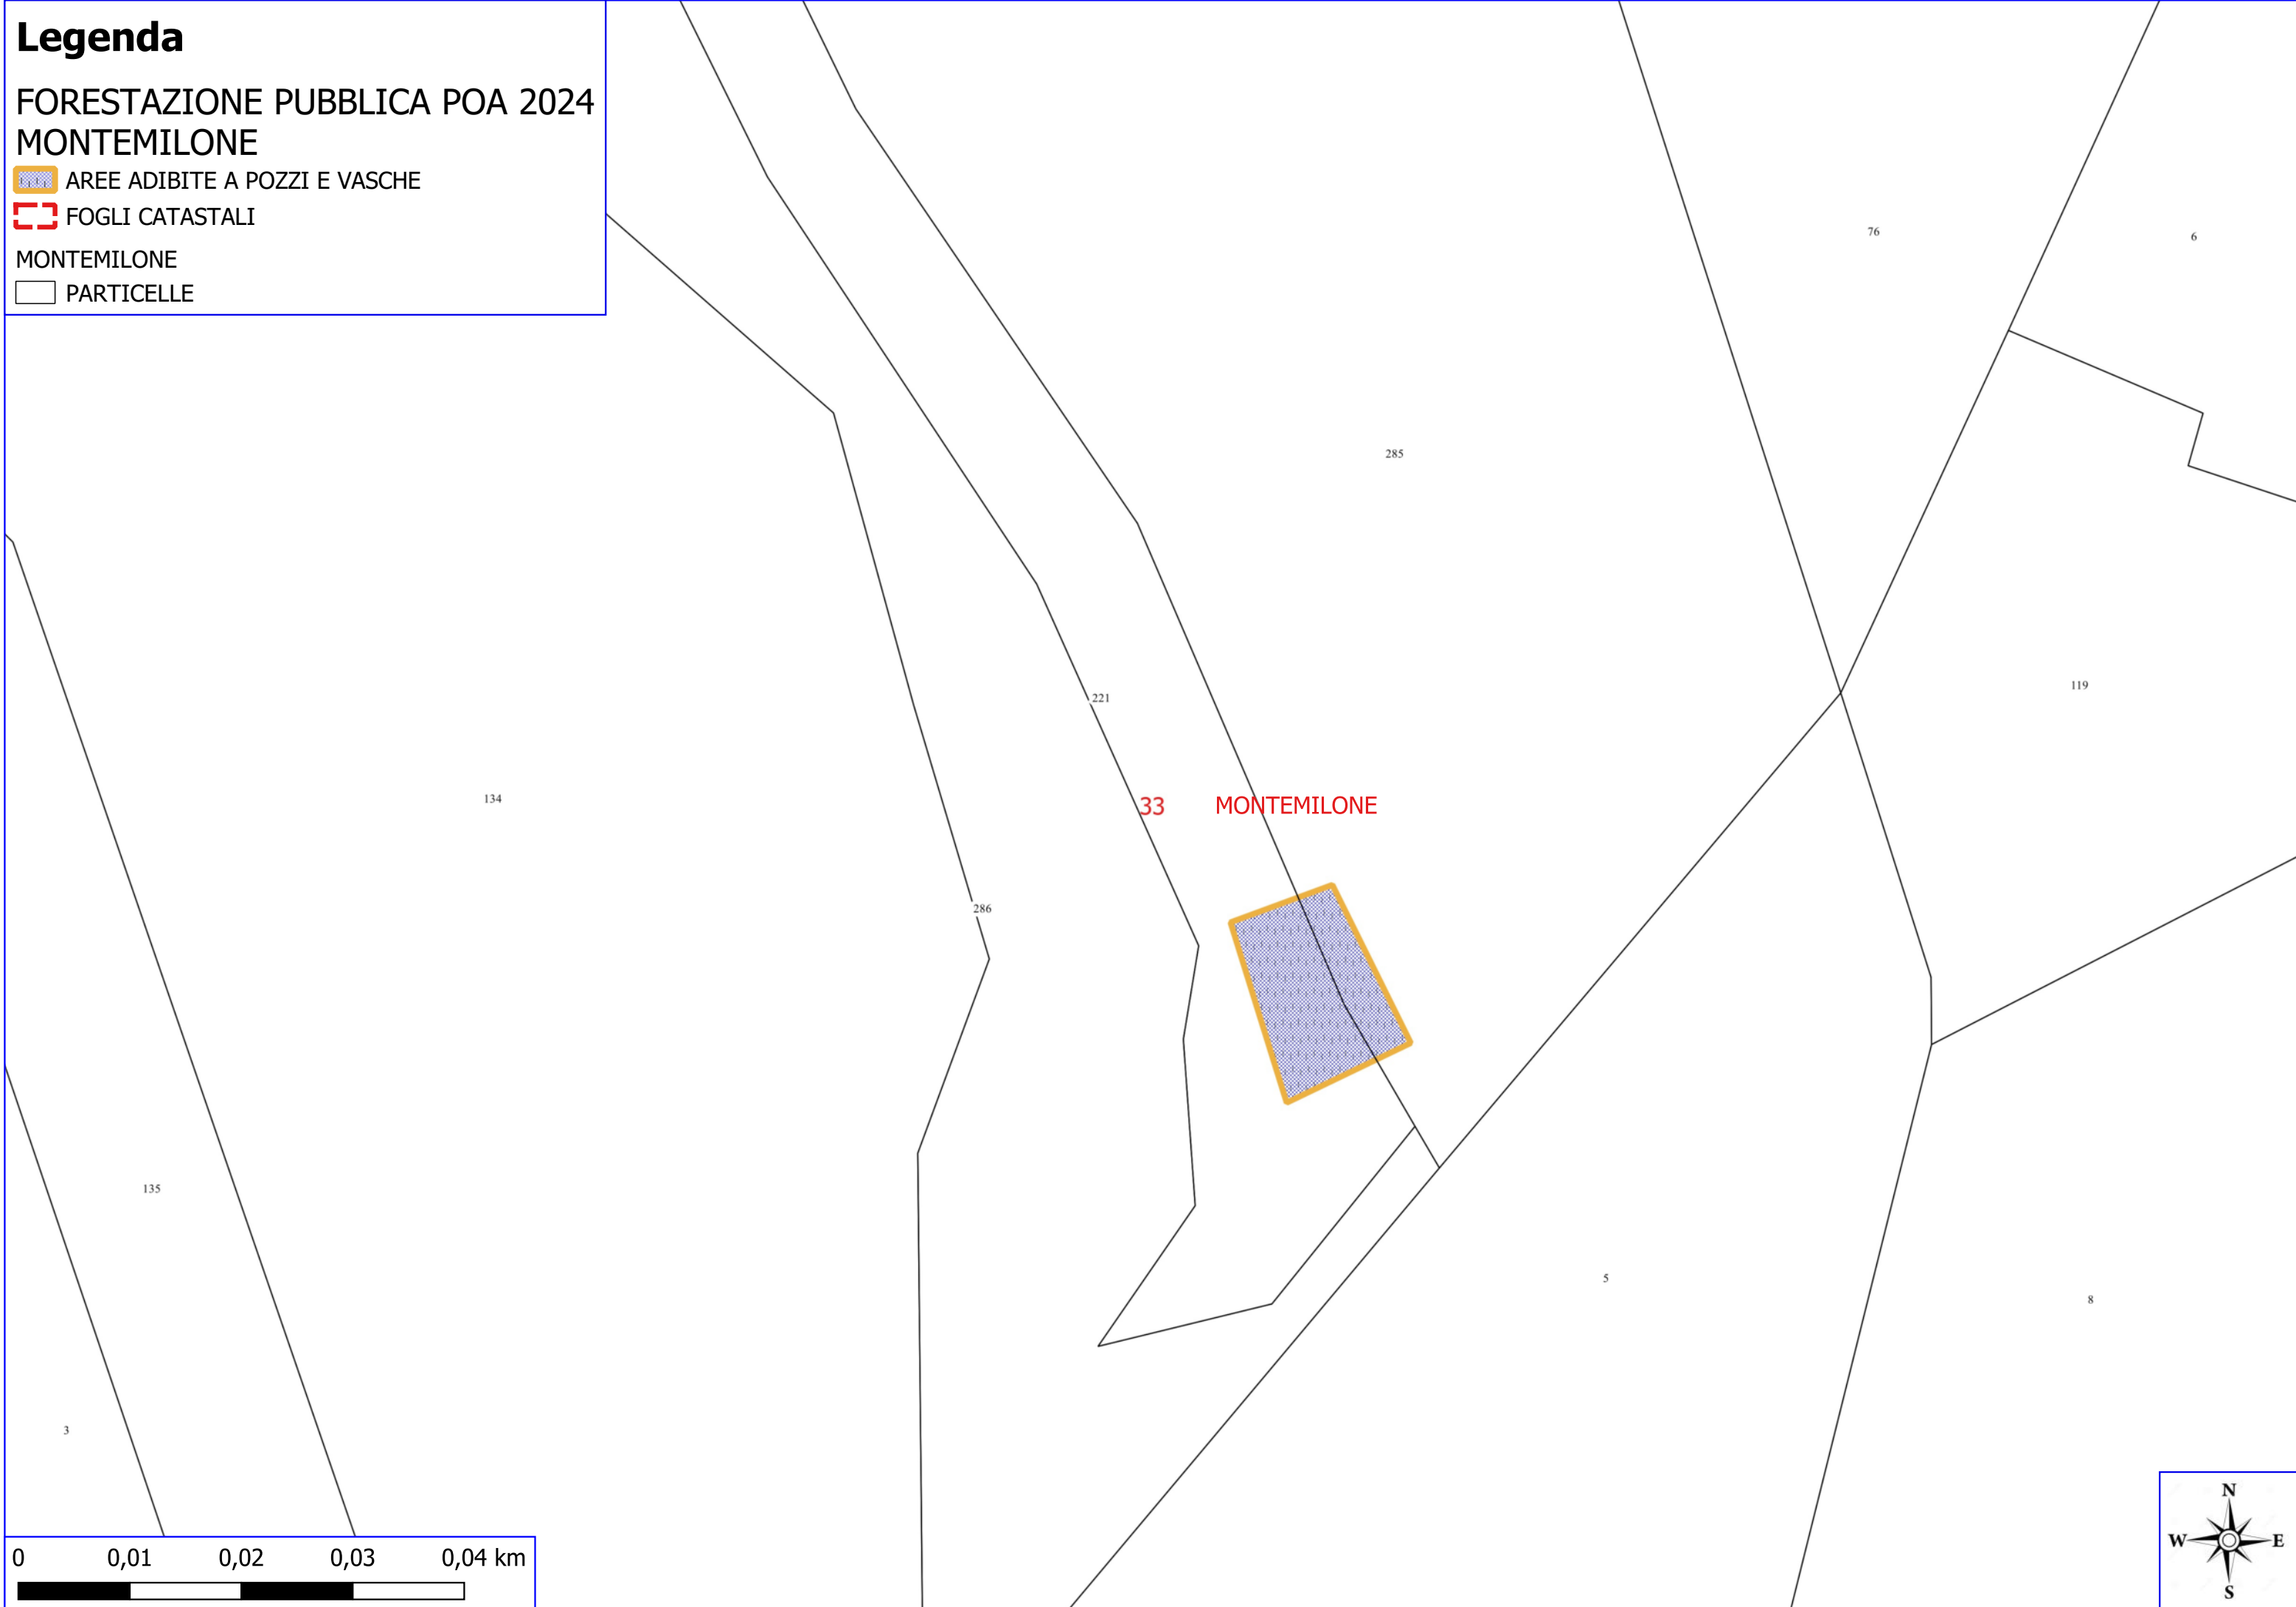

Legenda

FORESTAZIONE PUBBLICA POA 2024 MONTEMILONE

AREE ADIBITE A POZZI E VASCHE

FOGLI CATASTALI

MONTEMILONE

PARTICELLE