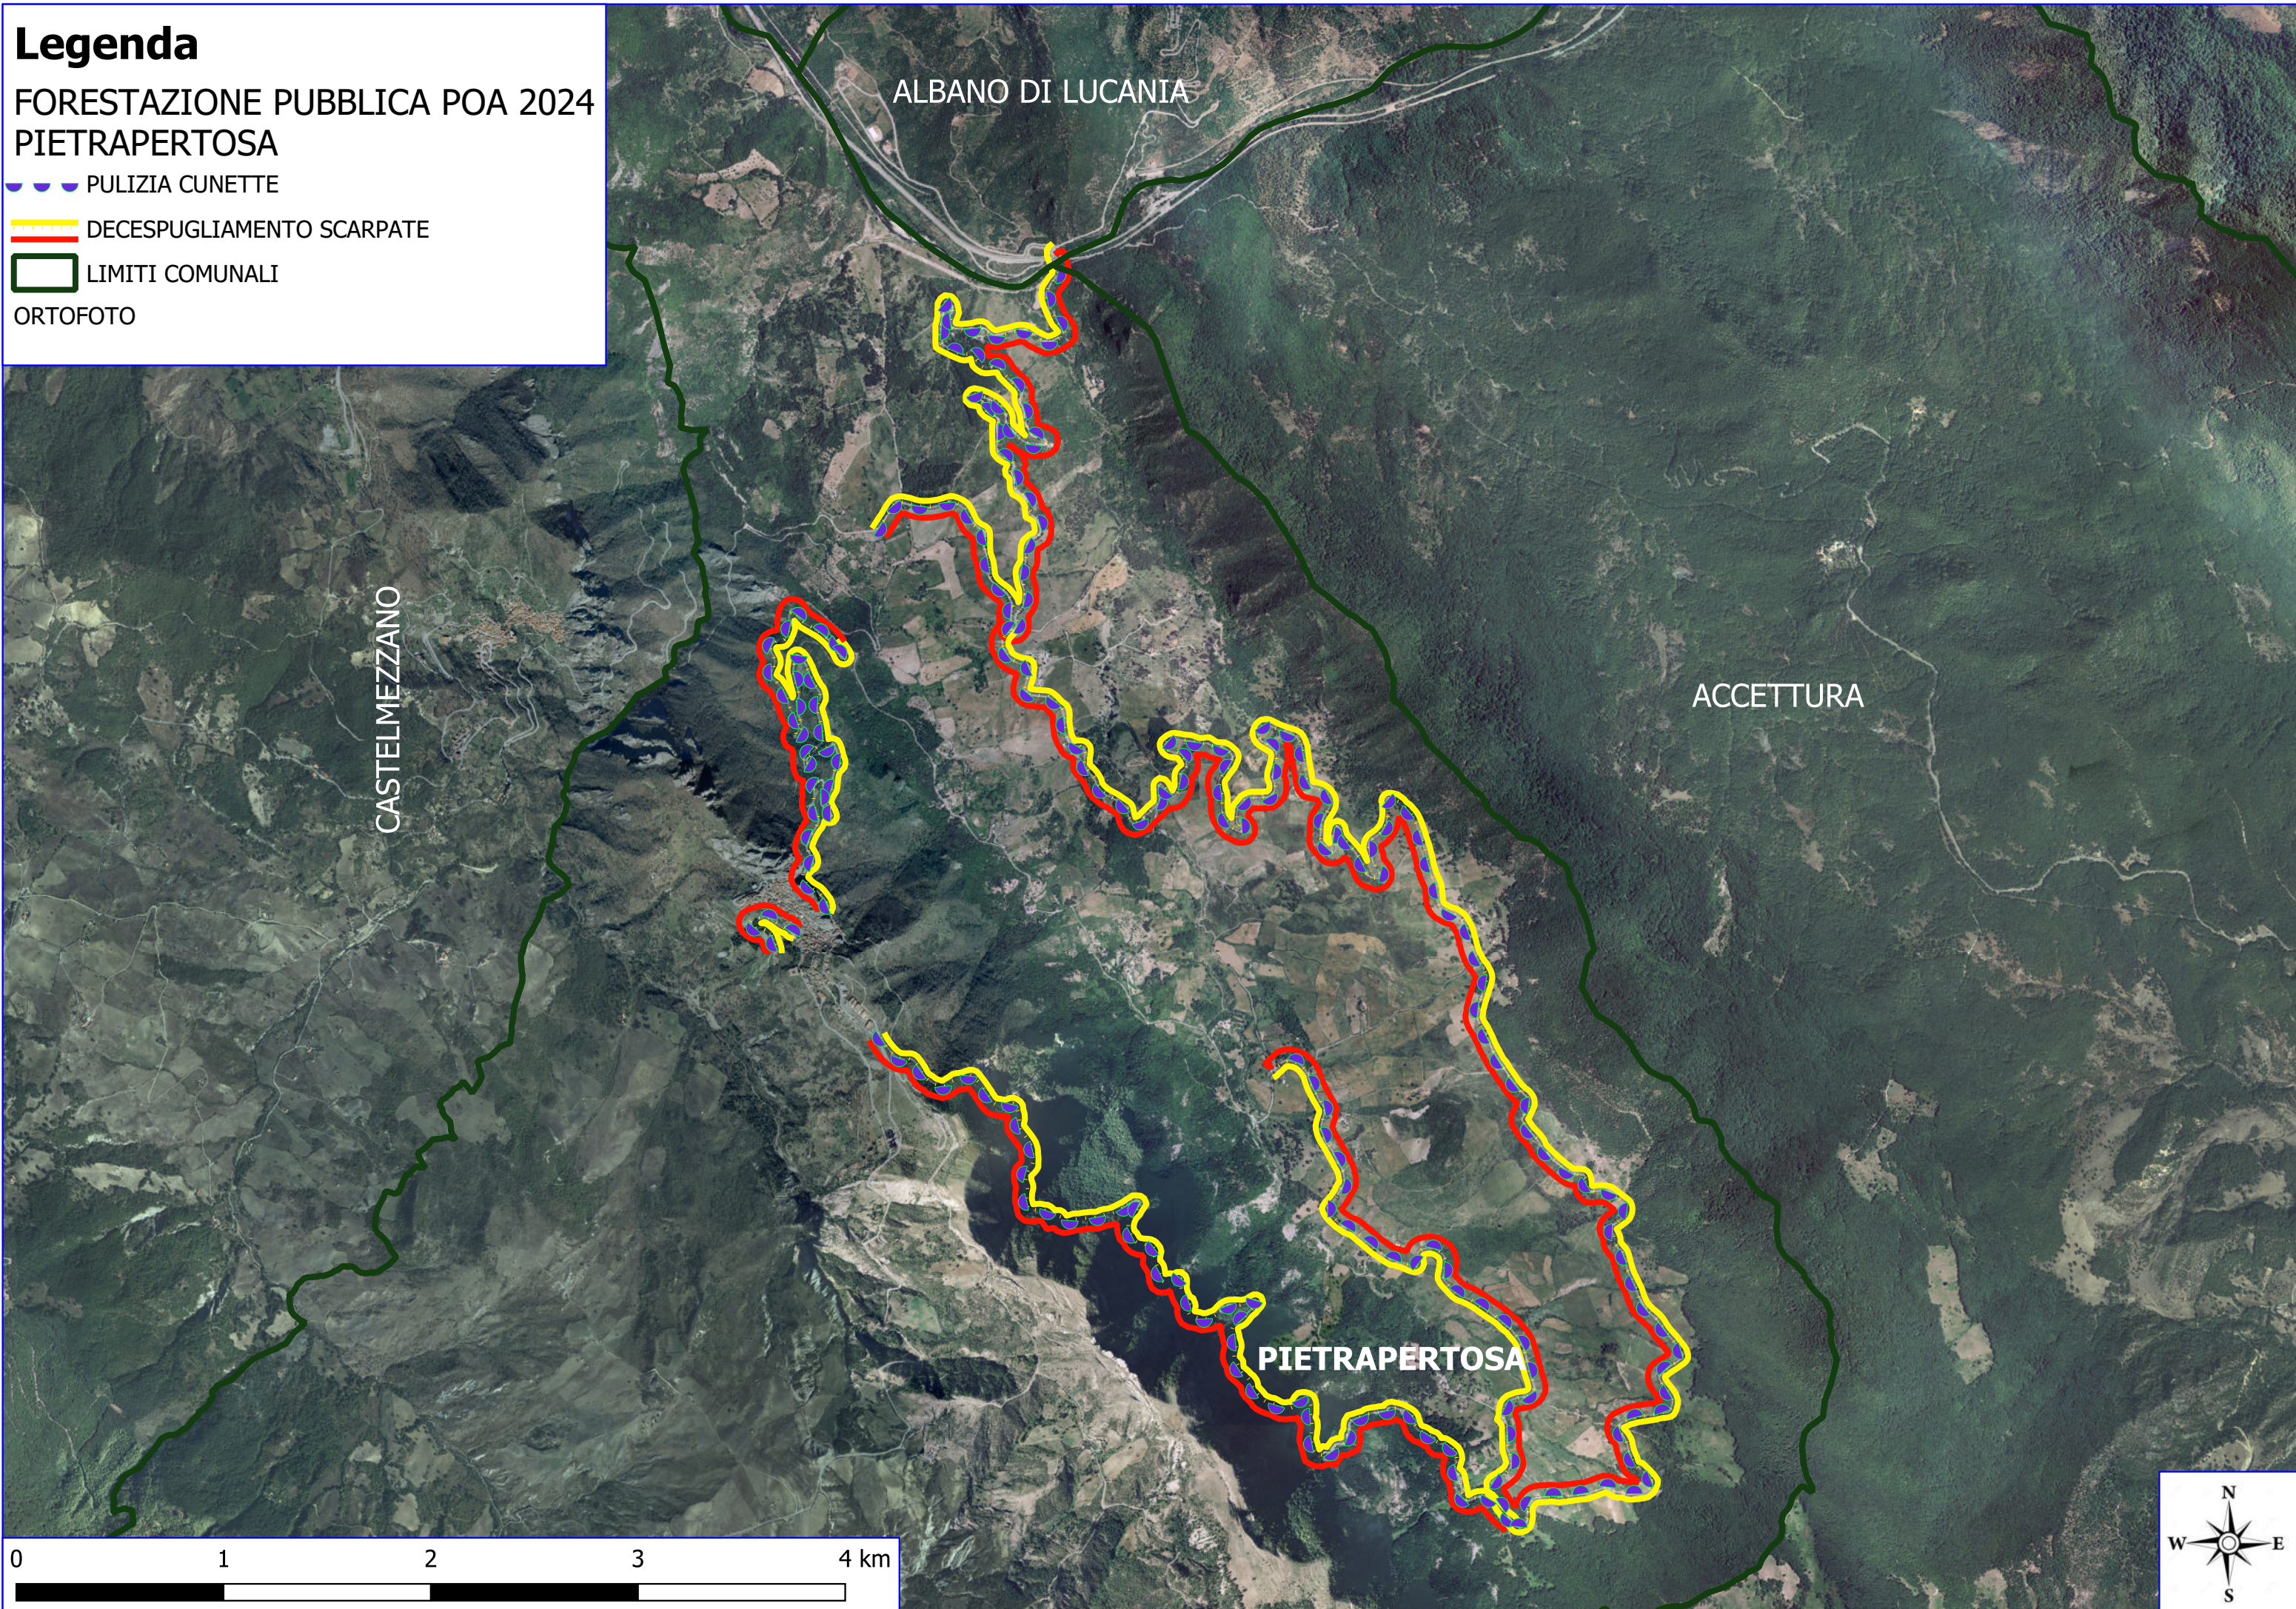

Legenda

FORESTAZIONE PUBBLICA POA 2024 PIETRAPERTEOSA

▼▼▼ MANUTENZIONE SENTIERI

FOGLI CATASTALI

PIETRAPERTEOSA

PARTICELLE

Legenda

FORESTAZIONE PUBBLICA POA 2024 PIETRAPERTEOSA

MANUTENZIONE SENTIERI

LIMITI COMUNALI

FOGLI CATASTALI

PIETRAPERTEOSA

PARTICELLE

Legenda

FORESTAZIONE PUBBLICA POA 2024
PIETRAPERIOSA

 PULIZIA CUNETTE

 DECESPUGLIAMENTO SCARPATE

 LIMITI COMUNALI

ORTOFOTO

ALBANO DI LUCANIA

CASTELMEZZANO

ACCETTURA

PIETRAPERIOSA

0 1 2 3 4 km

Legenda

FORESTAZIONE PUBBLICA POA 2024
PIETRAPERTEOSA

 PULIZIA CUNETTE

 DECESPUGLIAMENTO SCARPATE

 LIMITI COMUNALI

ORTOFOTO

0 1 2 3 4 km