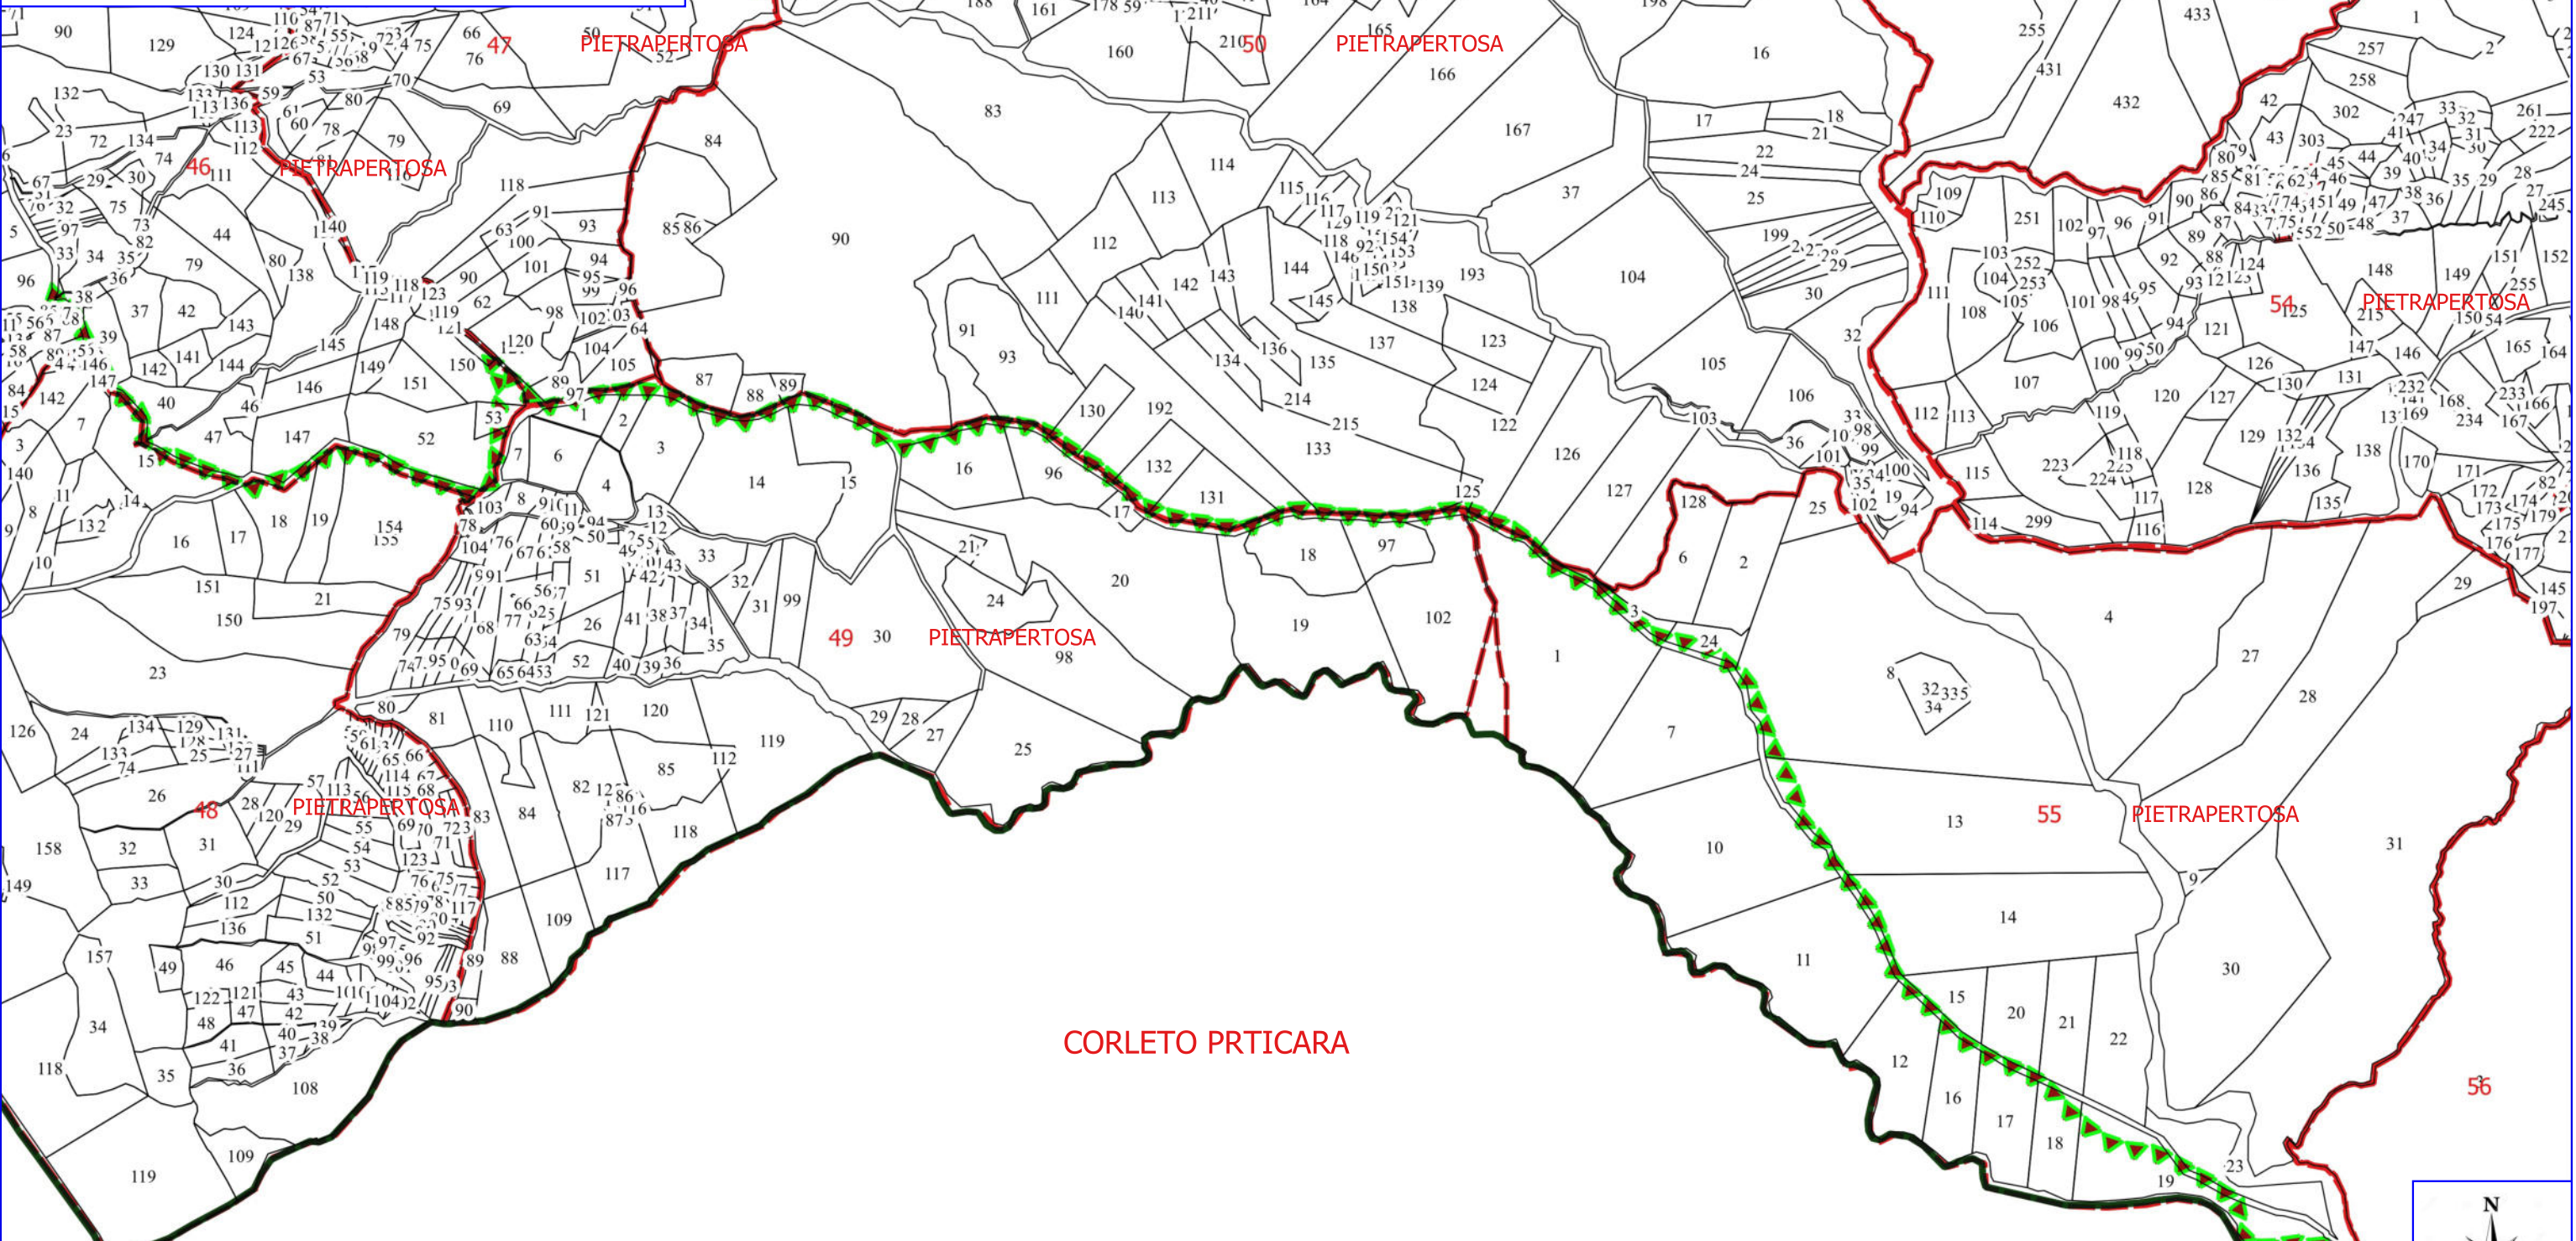

FORESTAZIONE PUBBLICA POA 2024 PIETRAPERTEOSA

MANUTENZIONE SENTIERI

LIMITI COMUNALI

FOGLI CATASTALI

PIETRAPERTEOSA

PARTICELLE

Legenda

FORESTAZIONE PUBBLICA POA 2024 PIETRAPERTEOSA

- MANUTENZIONE SENTIERI
- VERDE URBANO E PERIURBANO
- FOGLI CATASTALI
- PIETRAPERTEOSA
- PARTICELLE

0 0,1 0,2 0,3 0,4 km

Legenda

FORESTAZIONE PUBBLICA POA 2024 PIETRAPERTEOSA

- MANUTENZIONE SENTIERI
- VERDE URBANO E PERIURBANO
- FOGLI CATASTALI
- PIETRAPERTEOSA
- PARTICELLE