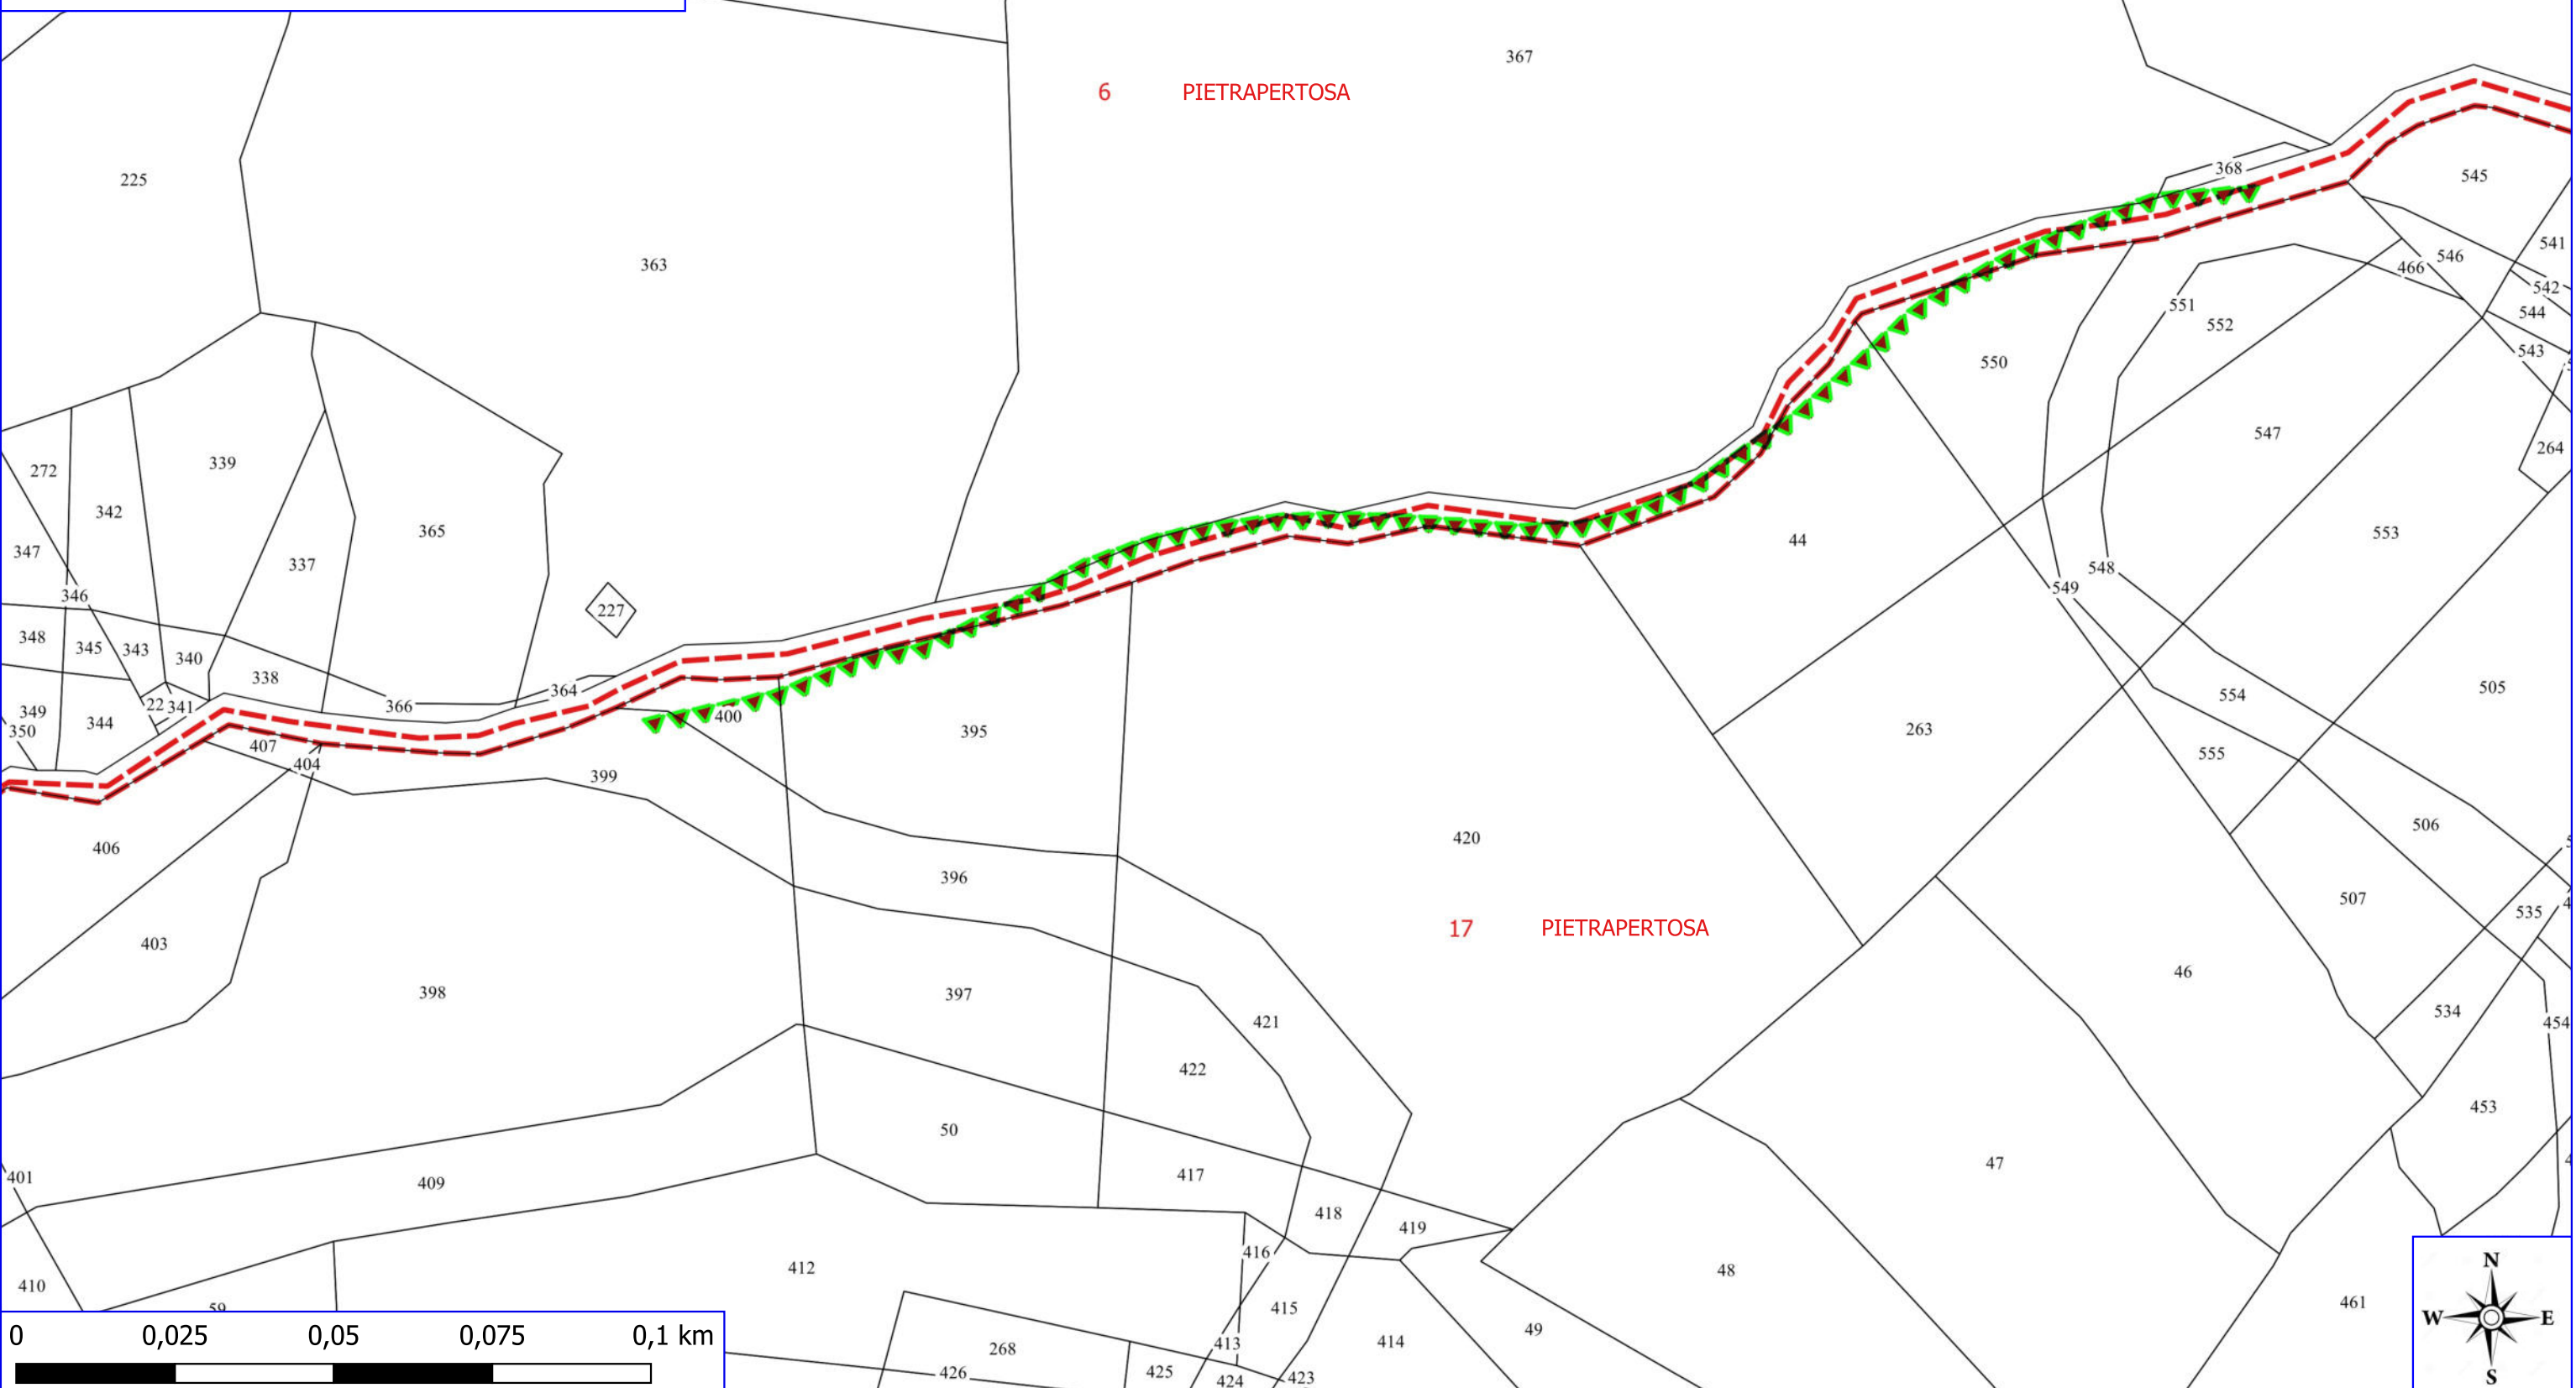

Legenda

FORESTAZIONE PUBBLICA POA 2024 PIETRAPERTEOSA

▼▼▼ MANUTENZIONE SENTIERI

FOGLI CATASTALI

PIETRAPERTEOSA

PARTICELLE

Legenda

FORESTAZIONE PUBBLICA POA 2024 PIETRAPERTEOSA

MANUTENZIONE SENTIERI

LIMITI COMUNALI

FOGLI CATASTALI

PIETRAPERTEOSA

PARTICELLE

Legenda

FORESTAZIONE PUBBLICA POA 2024
PIETRAPERIOSA

 PULIZIA CUNETTE

 DECESPUGLIAMENTO SCARPATE

 LIMITI COMUNALI

ORTOFOTO

ALBANO DI LUCANIA

CASTELMEZZANO

ACCETTURA

PIETRAPERIOSA

0 1 2 3 4 km