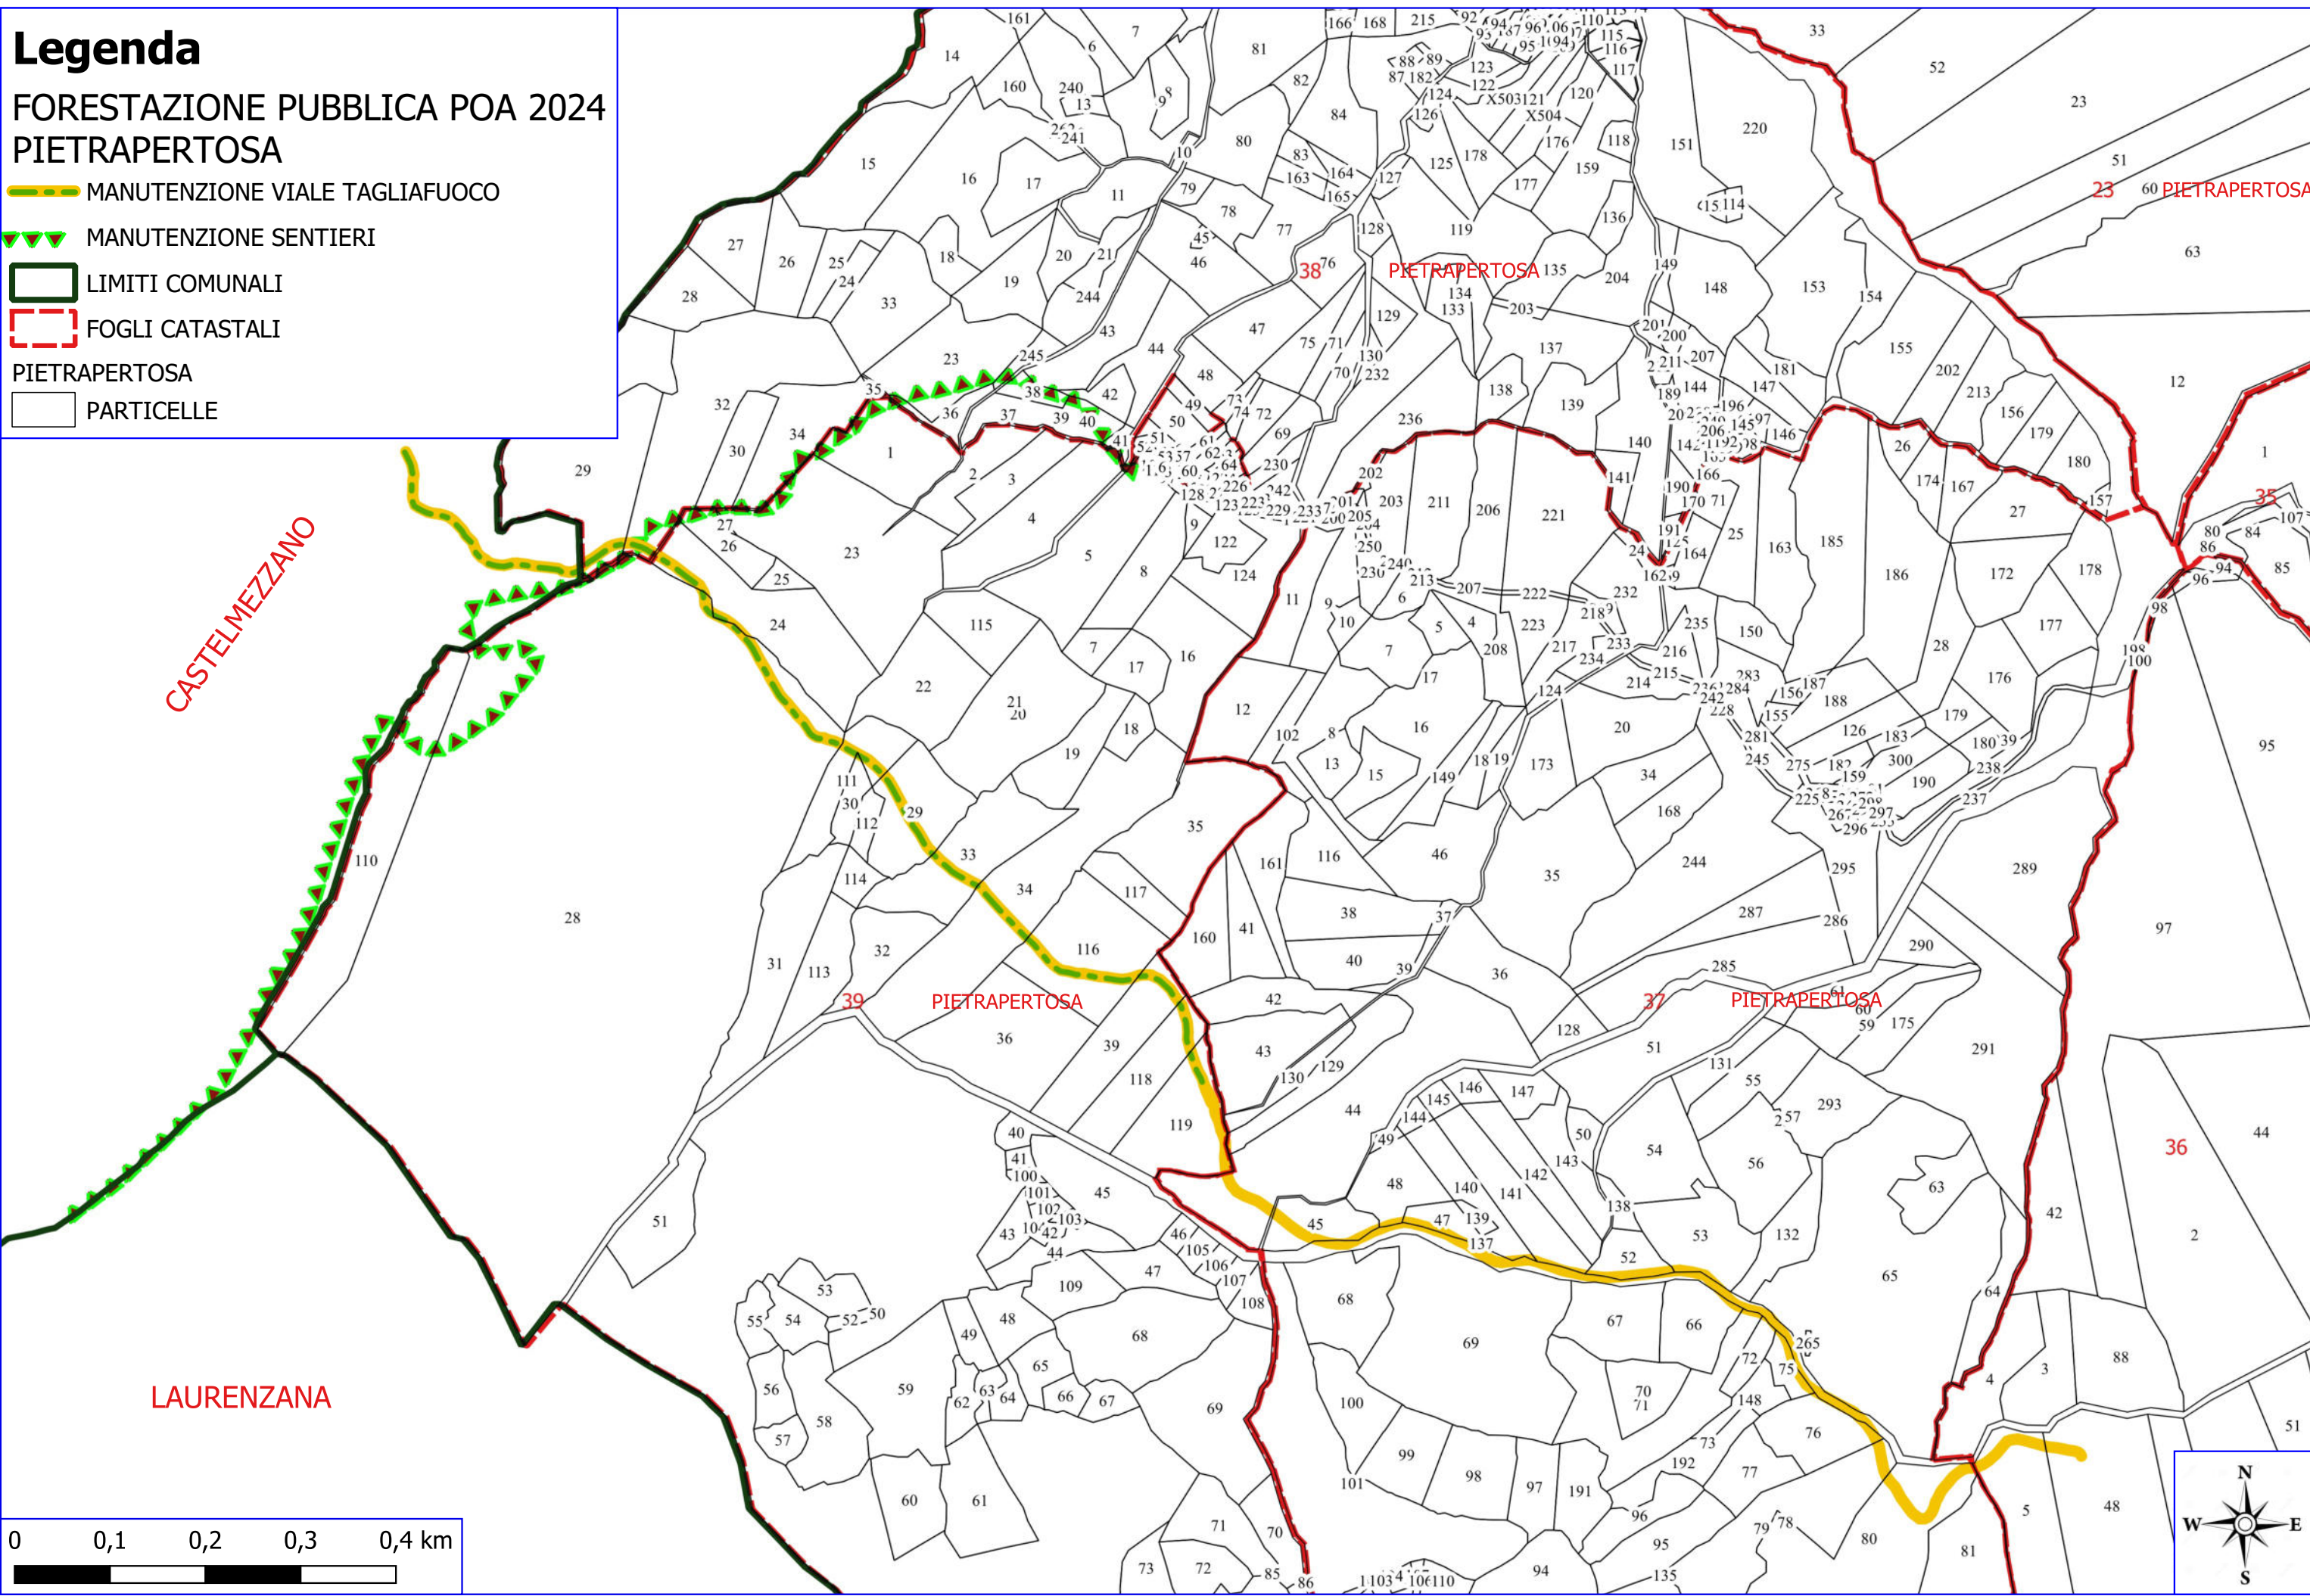

Legenda

FORESTAZIONE PUBBLICA POA 2024 PIETRAPERITOSA

▶▶▶ MANUTENZIONE SENTIERI

▭ FOGLI CATASTALI

PIETRAPERITOSA

▭ PARTICELLE

0 0,1 0,2 0,3 0,4 km

Legenda

FORESTAZIONE PUBBLICA POA 2024 PIETRAPERTEOSA

 MANUTENZIONE VIAE TAGLIAFUOCO

 MANUTENZIONE SENTIERI

 LIMITI COMUNALI

 FOGLI CATASTALI

PIETRAPERTEOSA

 PARTICELLE

CASTELMEZZANO

LAURENZANA

PIETRAPERTEOSA

PIETRAPERTEOSA

PIETRAPERTEOSA

36

Legenda

FORESTAZIONE PUBBLICA POA 2024 PIETRAPERTEOSA

 MANUTENZIONE PISTA FORESTALE

 LIMITI COMUNALI

 FOGLI CATASTALI

PIETRAPERTEOSA

 PARTICELLE

20087
2290 194
2285
292 286
1967
198
278

ACCETTURA

56 PIETRAPERTEOSA

58 PIETRAPERTEOSA