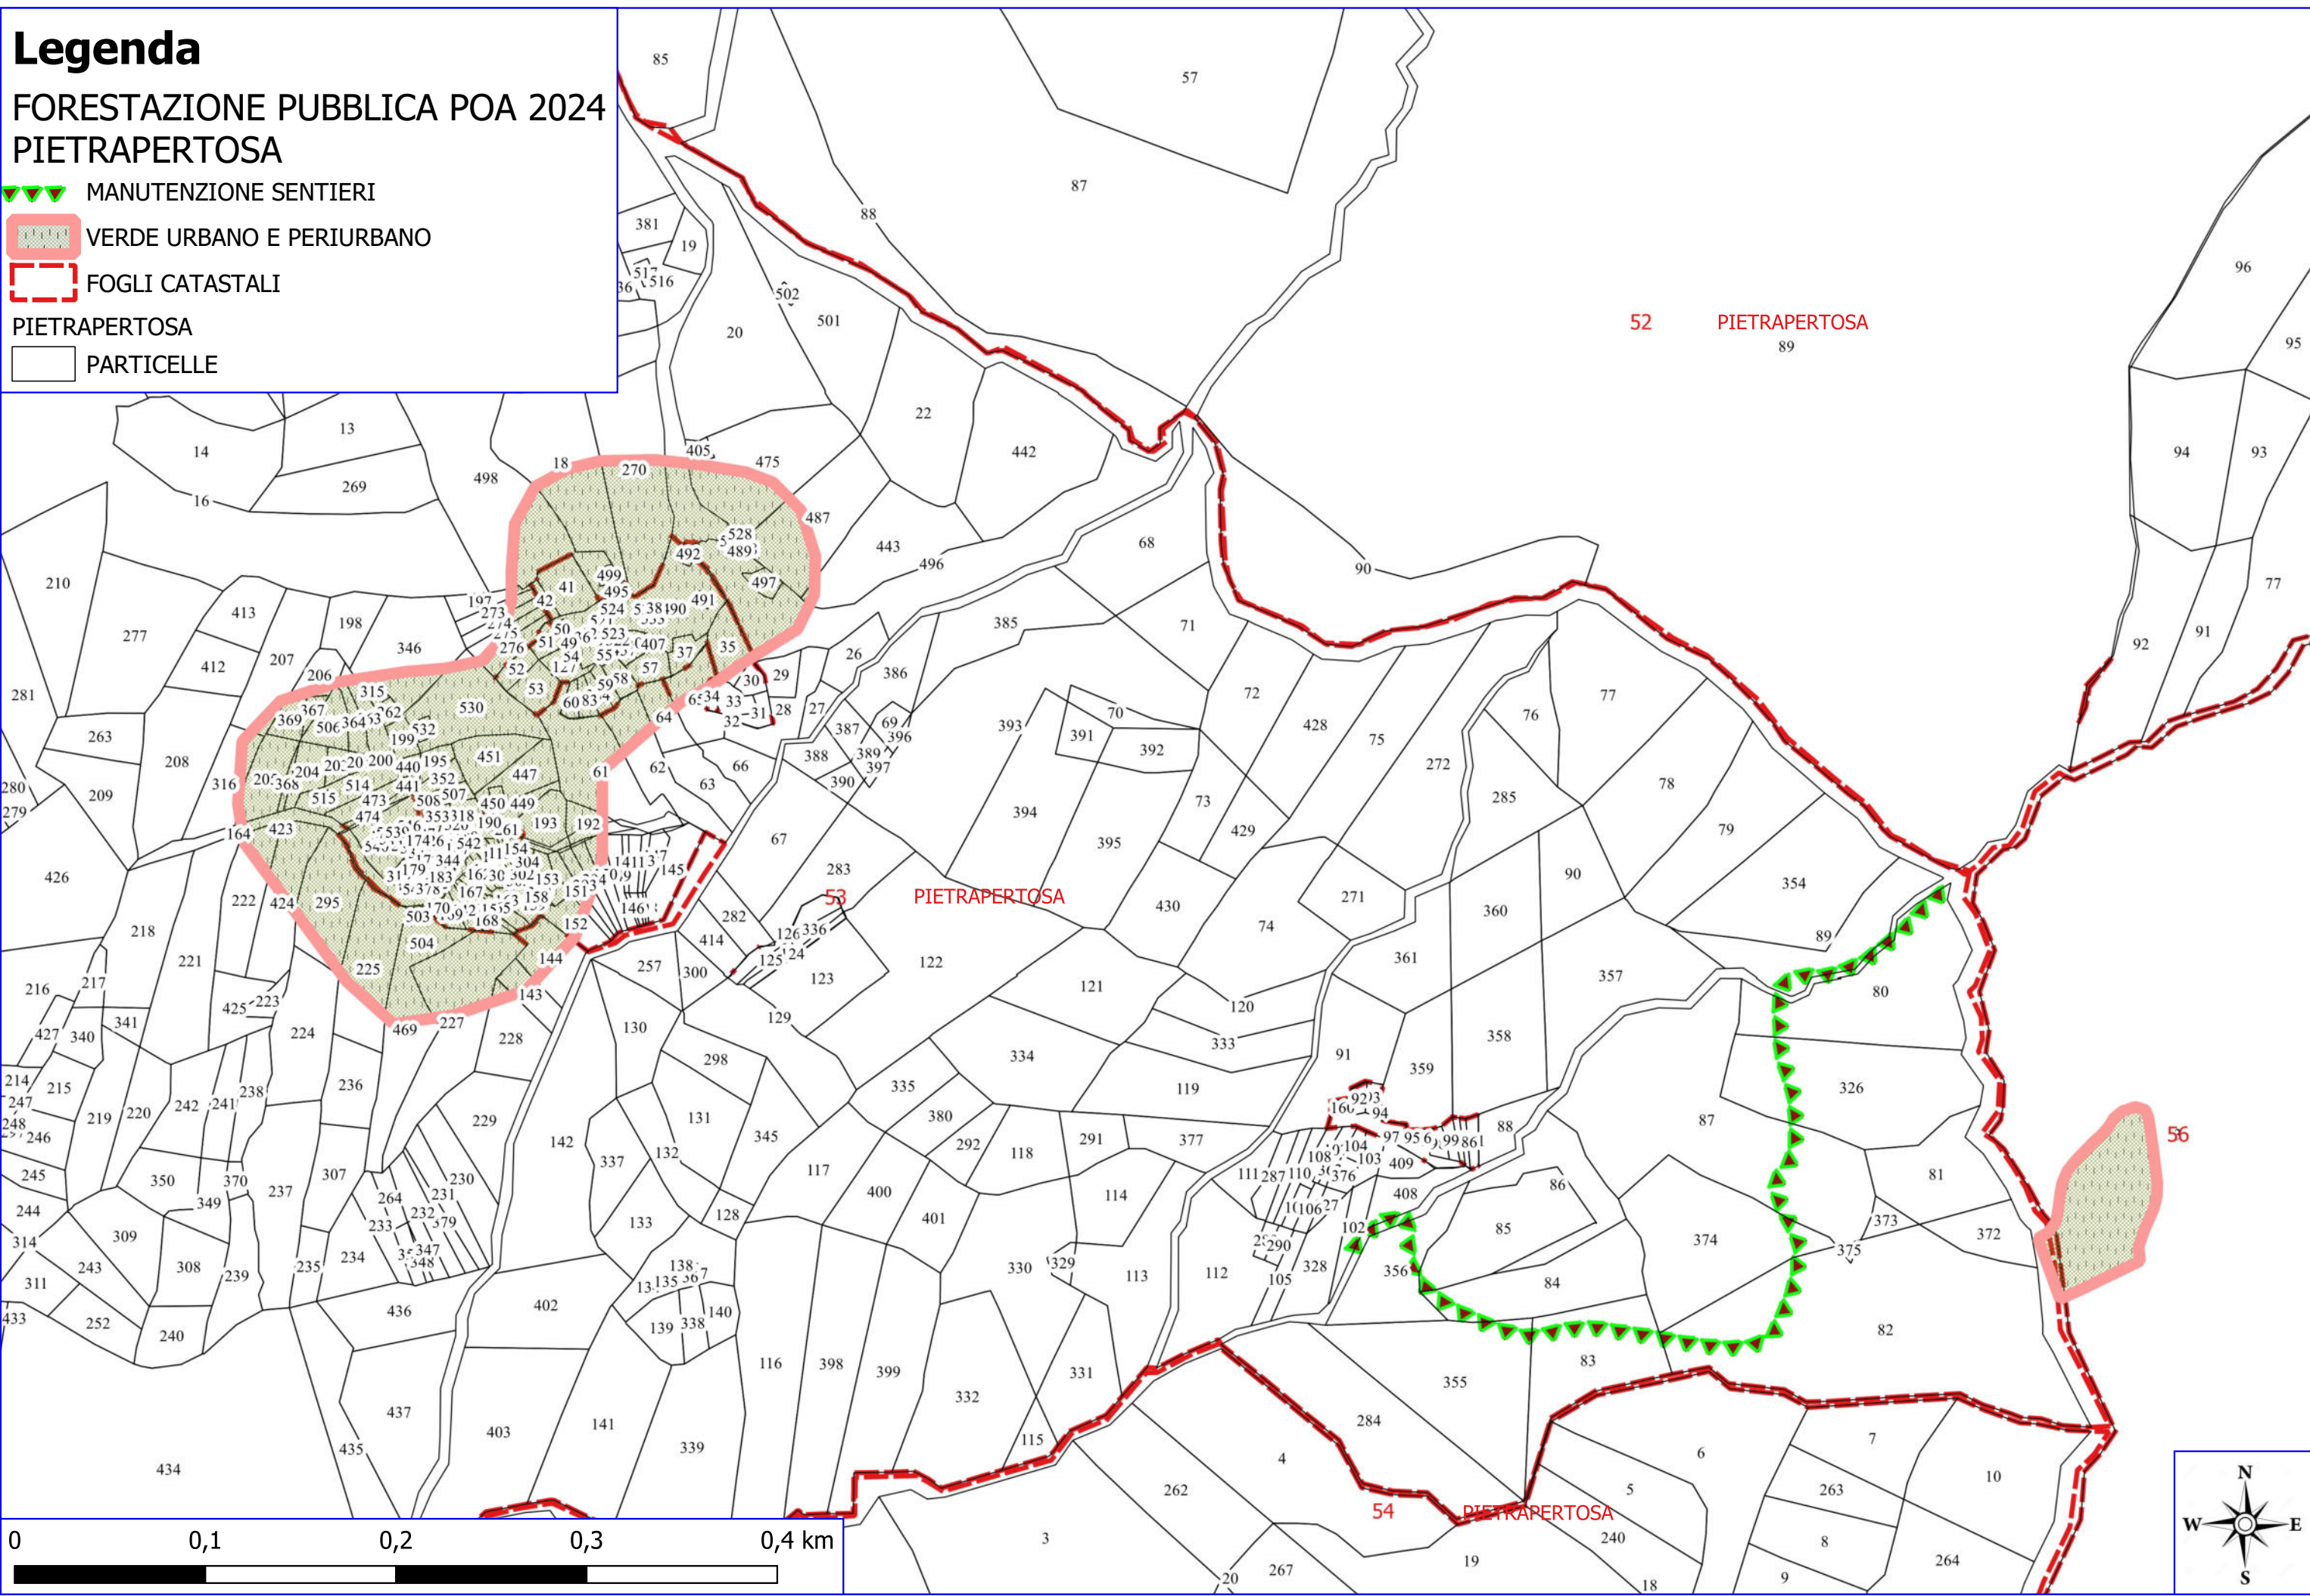

57 PIETRAPERTEOSA

CIRIGLIANO

0 0,25 0,5 0,75 1 km

Legenda

FORESTAZIONE PUBBLICA POA 2024 PIETRAPERTEOSA

- MANUTENZIONE SENTIERI
- VERDE URBANO E PERIURBANO
- FOGLI CATASTALI
- PIETRAPERTEOSA
- PARTICELLE

Legenda

FORESTAZIONE PUBBLICA POA 2024 PIETRAPERTEOSA

MANUTENZIONE SENTIERI

LIMITI COMUNALI

FOGLI CATASTALI

PIETRAPERTEOSA

PARTICELLE

Legenda

FORESTAZIONE PUBBLICA POA 2024 PIETRAPERTEOSA

- MANUTENZIONE SENTIERI
- VERDE URBANO E PERIURBANO
- FOGLI CATASTALI
- PIETRAPERTEOSA
- PARTICELLE

0 0,1 0,2 0,3 0,4 km

Legenda

FORESTAZIONE PUBBLICA POA 2024 PIETRAPERTEOSA

- MANUTENZIONE SENTIERI
- VERDE URBANO E PERIURBANO
- FOGLI CATASTALI
- PIETRAPERTEOSA
- PARTICELLE