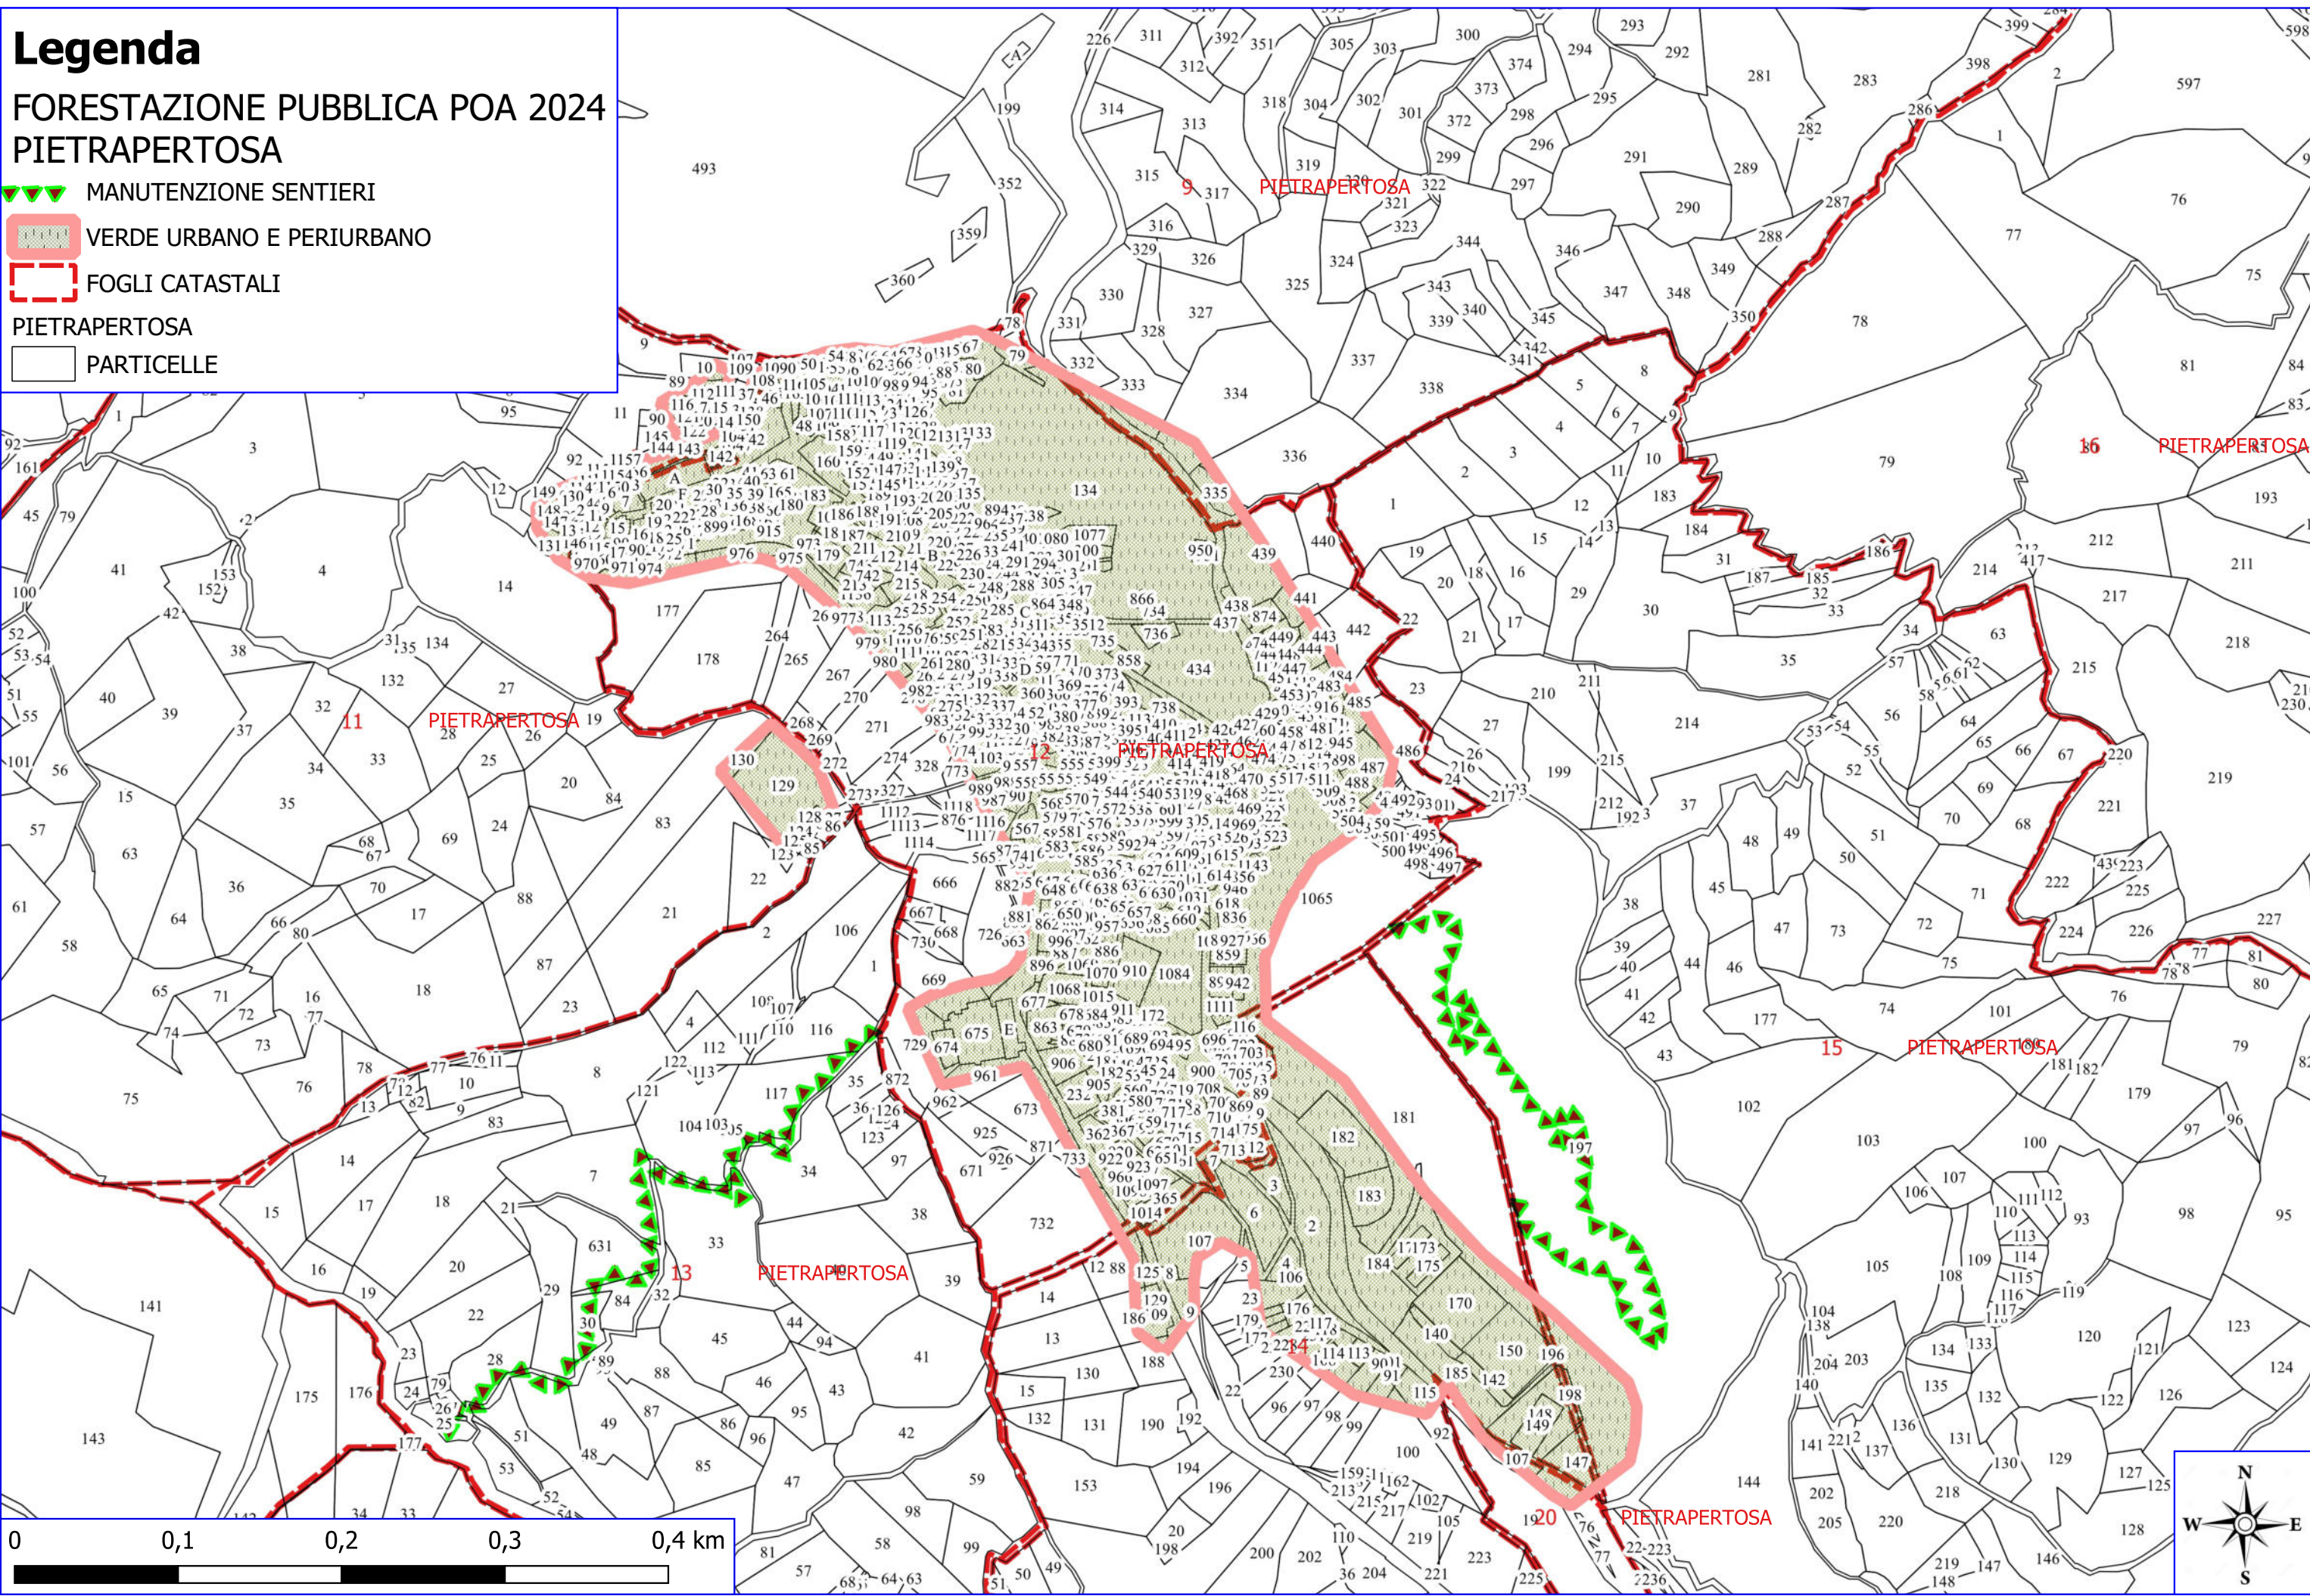

- MANUTENZIONE SENTIERI
- VERDE URBANO E PERIURBANO
- FOGLI CATASTALI
- PIETRAPERTEOSA
- PARTICELLE

0 0,1 0,2 0,3 0,4 km

Legenda

FORESTAZIONE PUBBLICA POA 2024 PIETRAPERTEOSA

- MANUTENZIONE SENTIERI
- VERDE URBANO E PERIURBANO
- FOGLI CATASTALI
- PIETRAPERTEOSA
- PARTICELLE

0 0,1 0,2 0,3 0,4 km

Legenda

FORESTAZIONE PUBBLICA POA 2024 PIETRAPERTEOSA

 VERDE URBANO E PERIURBANO

 FOGLI CATASTALI

PIETRAPERTEOSA

 PARTICELLE

Legenda