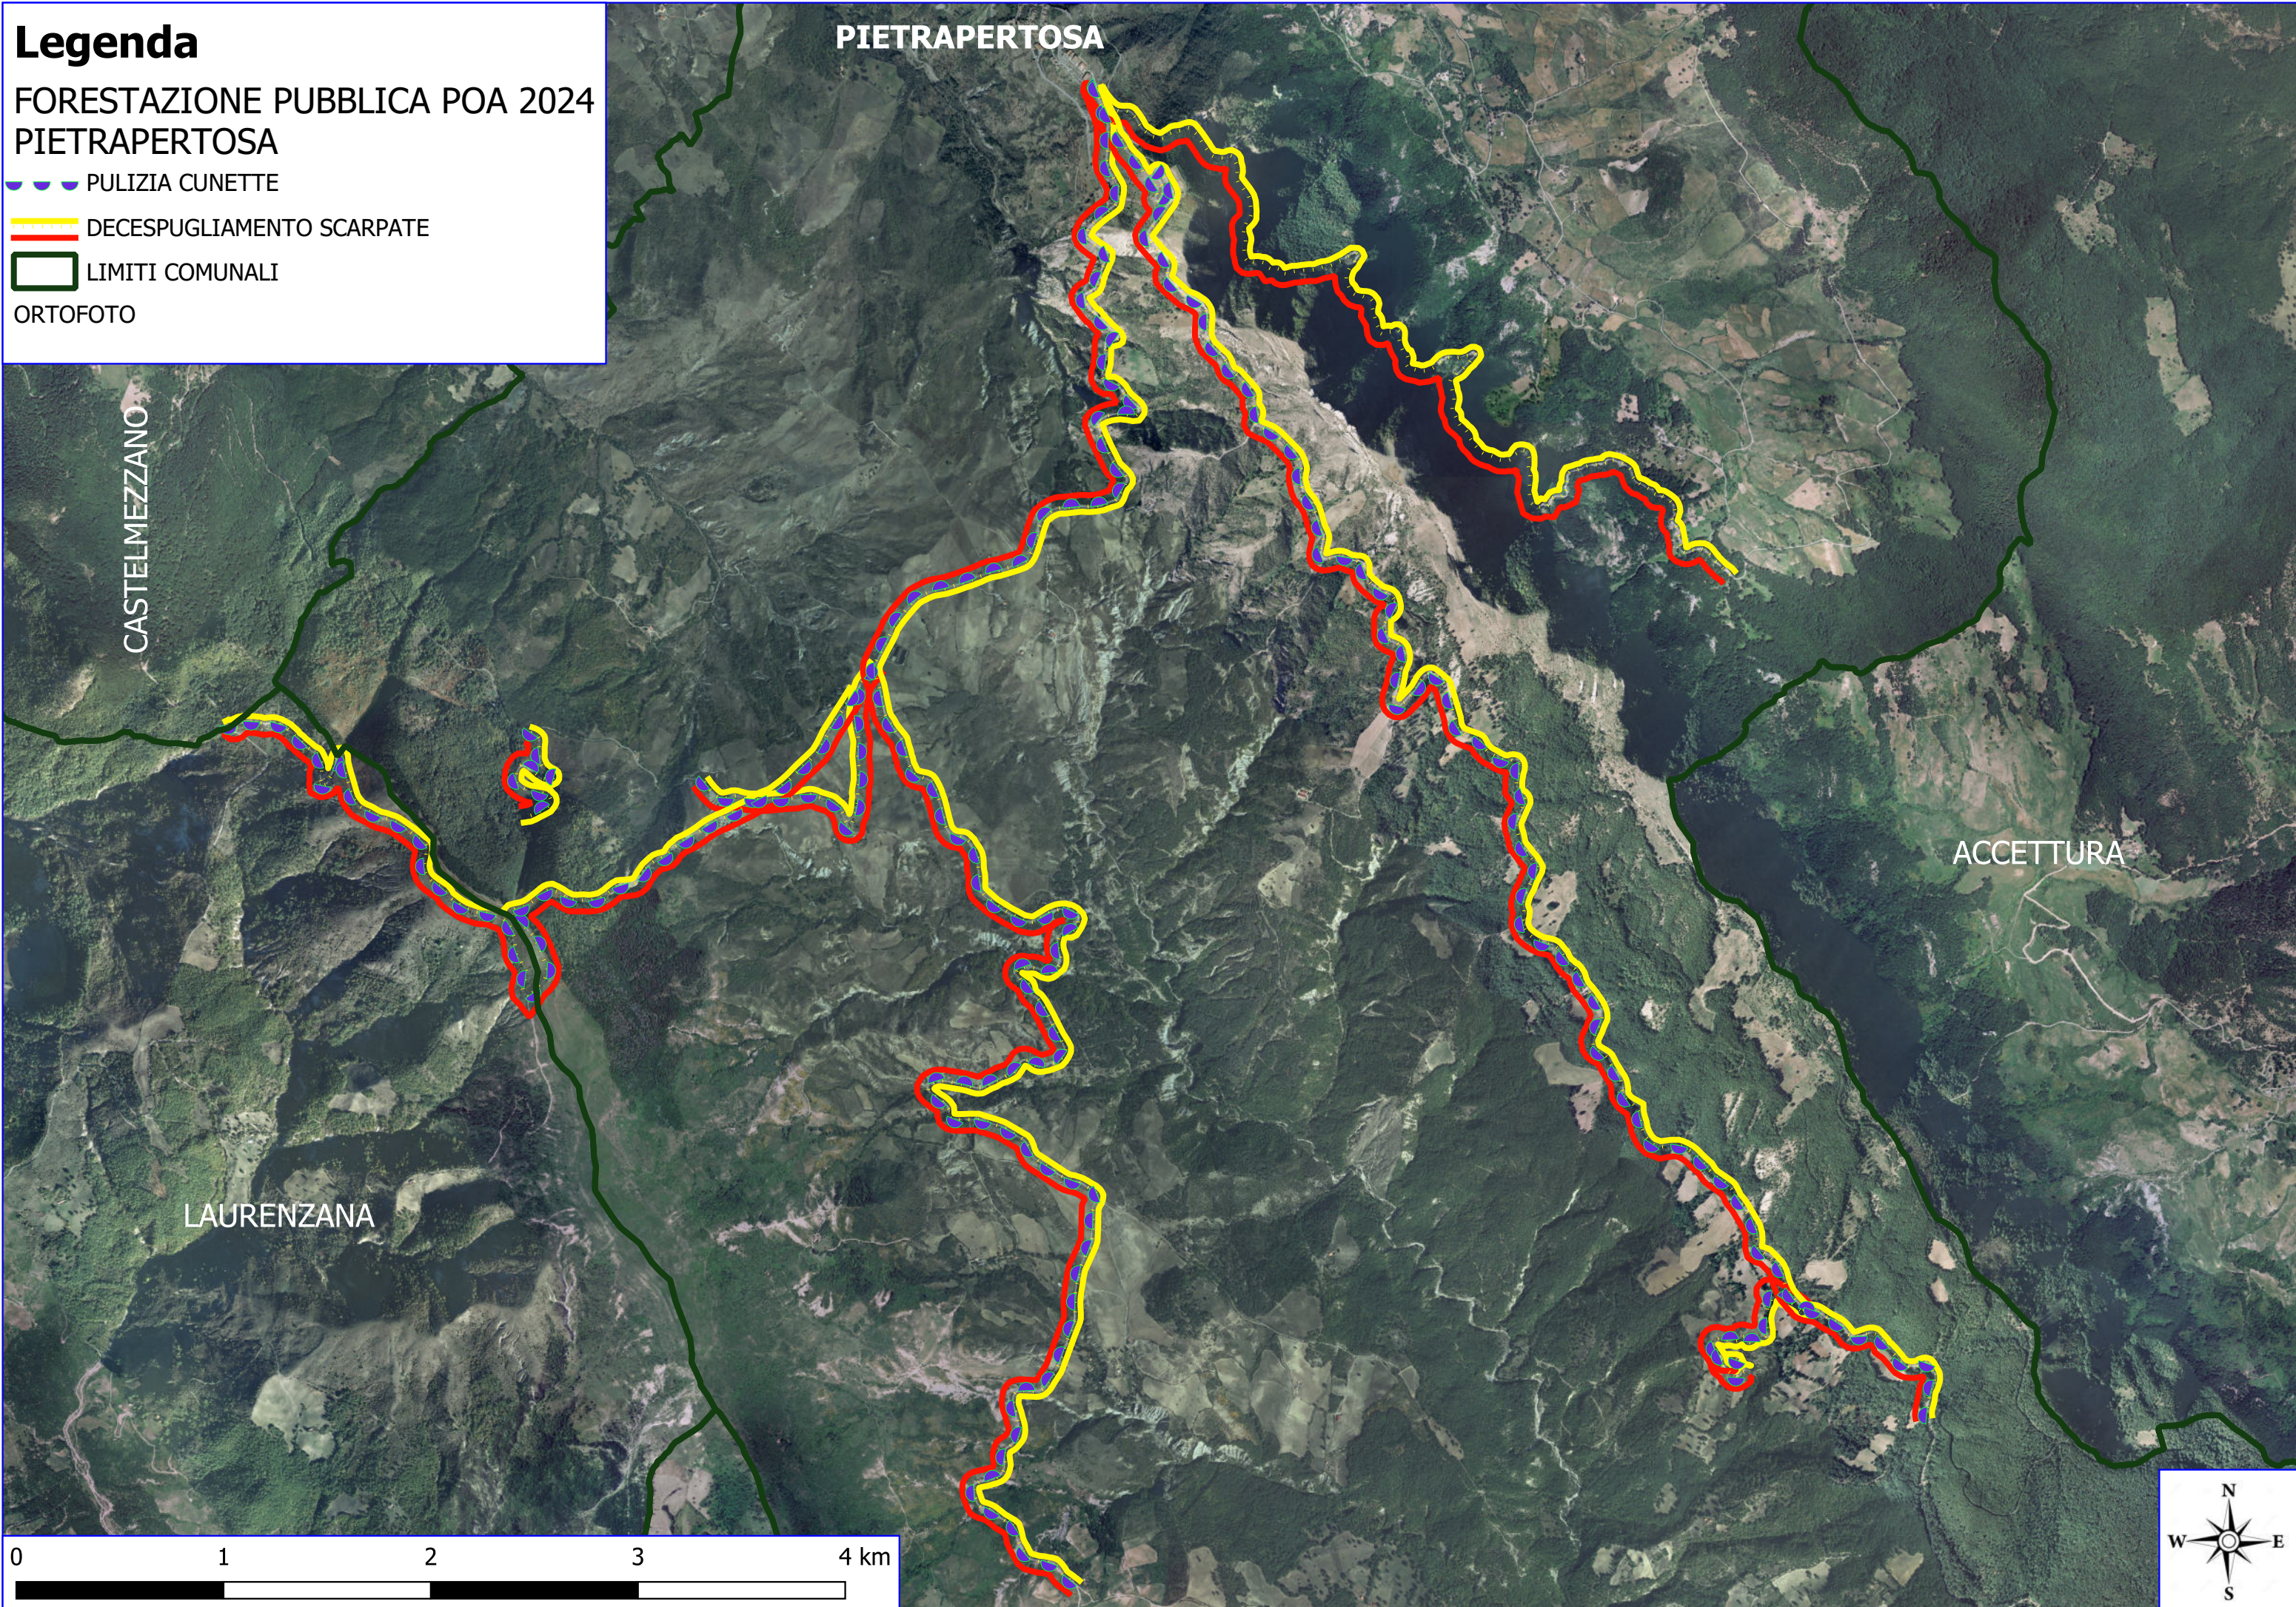

PIETRAPERTEOSA

▭ PARTICELLE

Legenda

FORESTAZIONE PUBBLICA POA 2024 PIETRAPERTEOSA

MANUTENZIONE SENTIERI

LIMITI COMUNALI

FOGLI CATASTALI

PIETRAPERTEOSA

MANUTENZIONE SENTIERI

LIMITI COMUNALI

FOGLI CATASTALI

PIETRAPERTEOSA

PARTICELLE

Legenda

FORESTAZIONE PUBBLICA POA 2024
PIETRAPERIOSA

 PULIZIA CUNETTE

 DECESPUGLIAMENTO SCARPATE

 LIMITI COMUNALI

ORTOFOTO

ALBANO DI LUCANIA

CASTELMEZZANO

ACCETTURA

PIETRAPERIOSA

0 1 2 3 4 km

Legenda

FORESTAZIONE PUBBLICA POA 2024
PIETRAPERTEOSA

 PULIZIA CUNETTE

 DECESPUGLIAMENTO SCARPATE

 LIMITI COMUNALI

ORTOFOTO

0 1 2 3 4 km