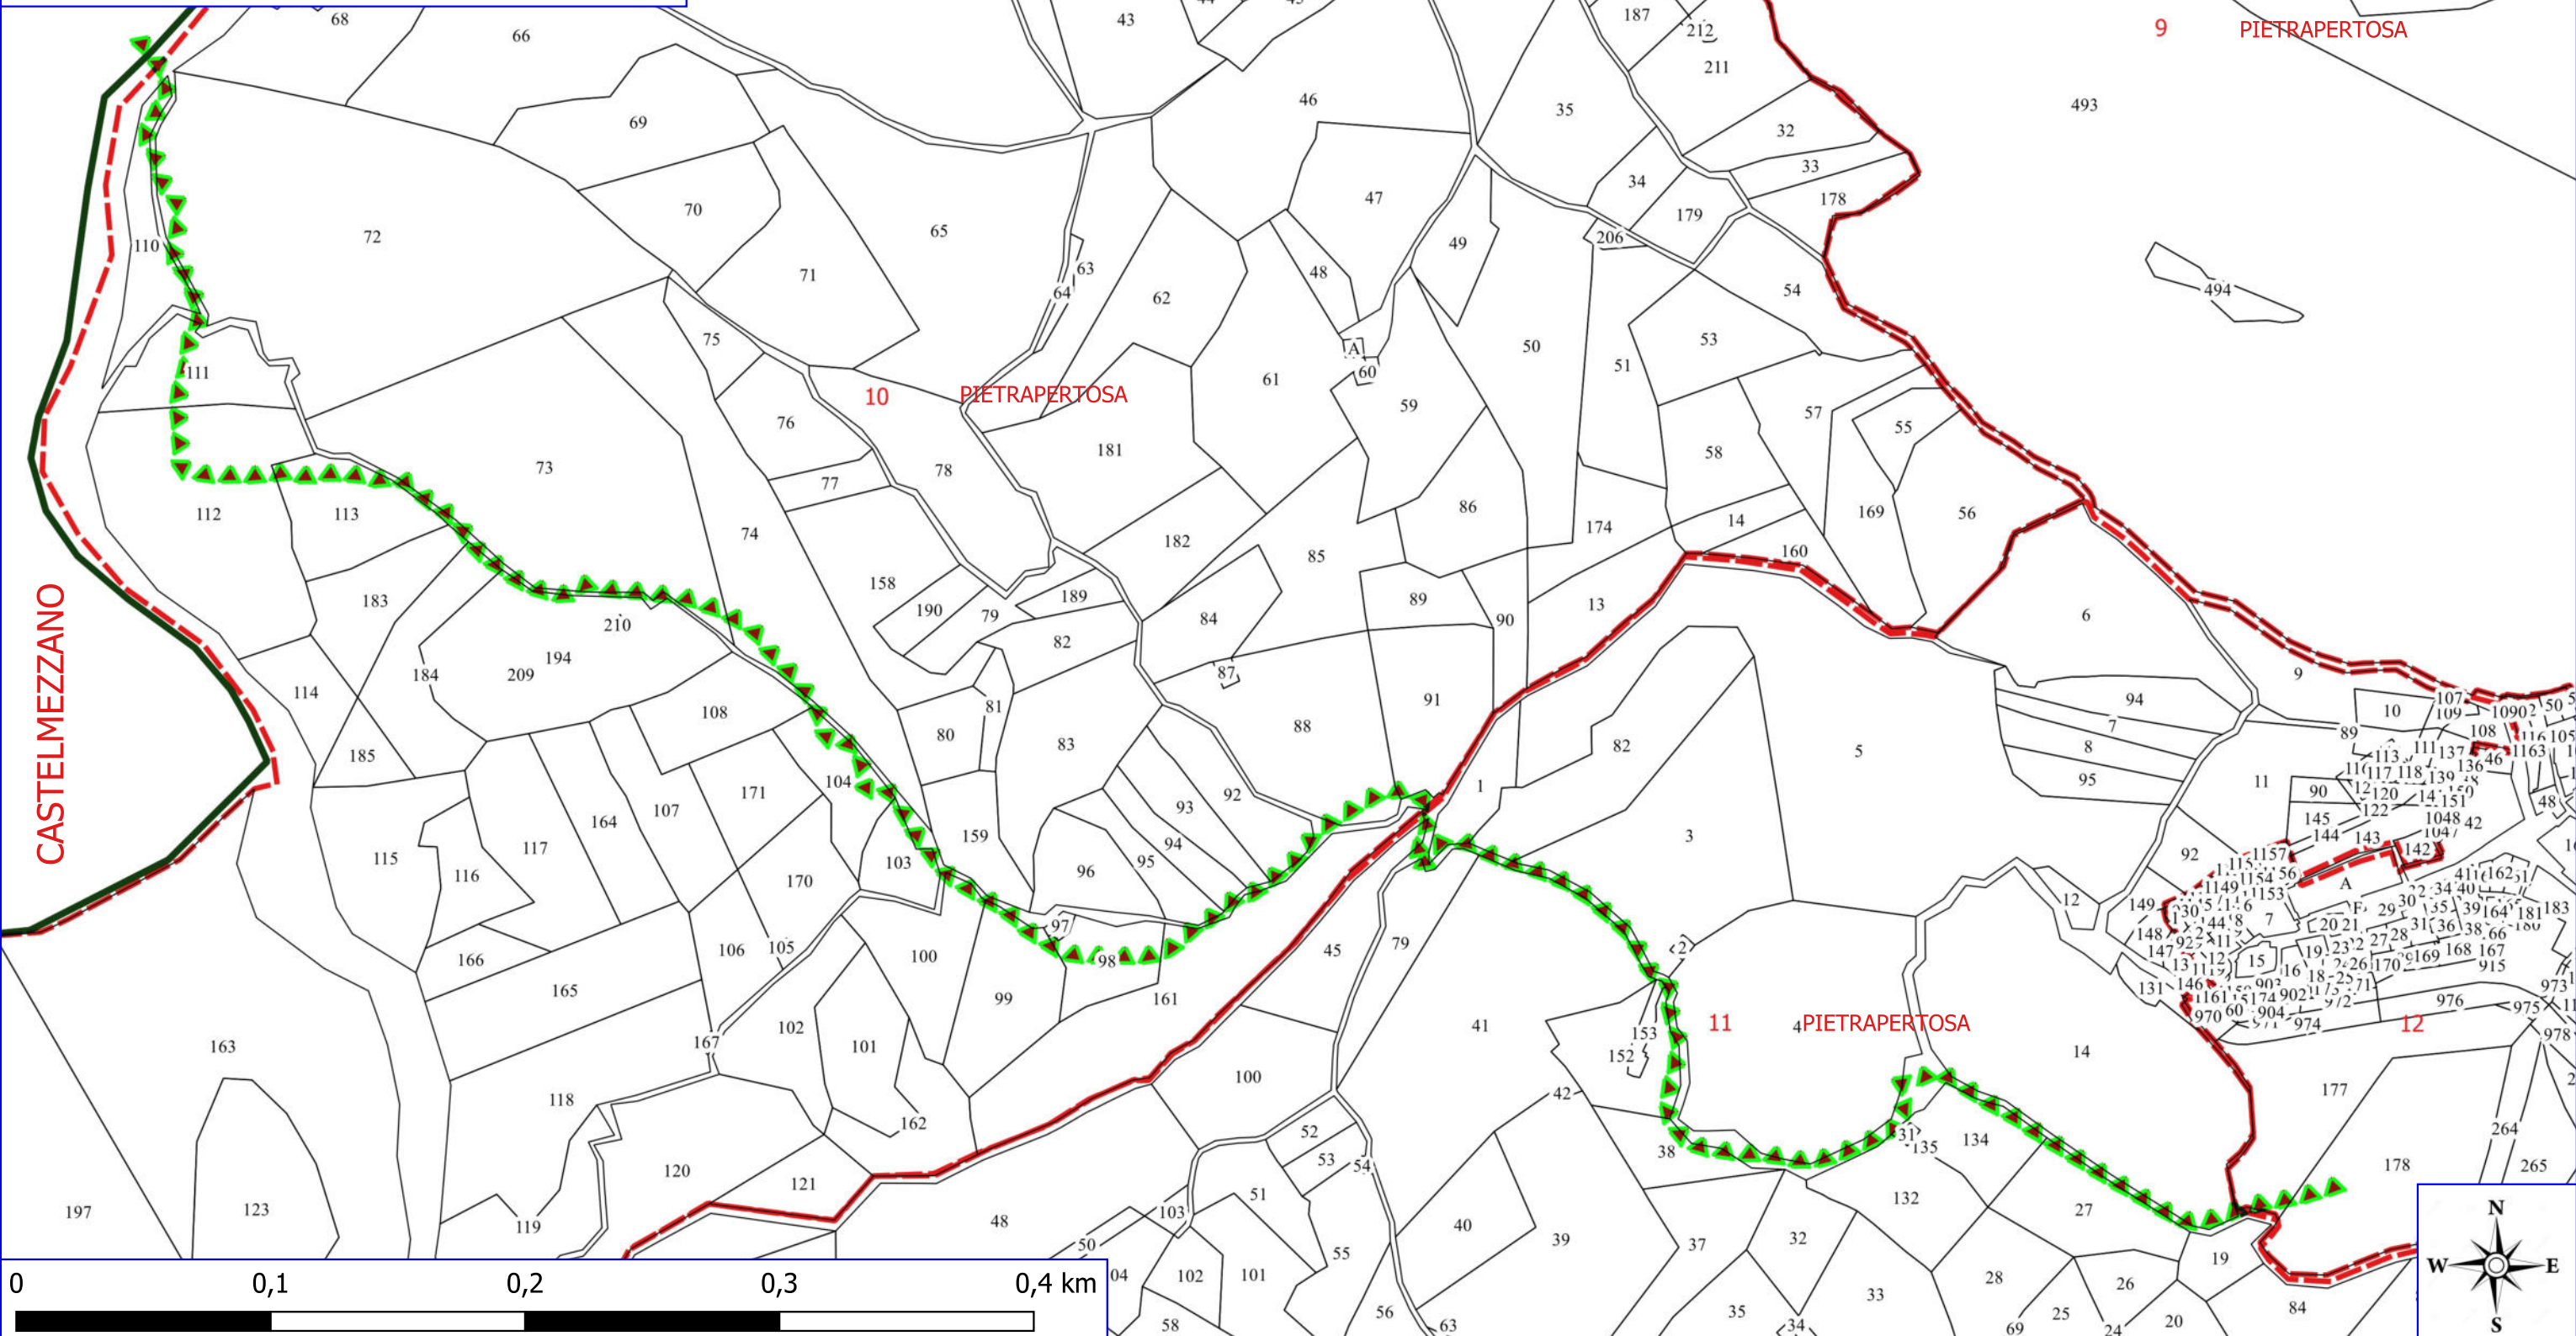

Legenda

FORESTAZIONE PUBBLICA POA 2024 PIETRAPERTEOSA

▼▼▼ MANUTENZIONE SENTIERI

FOGLI CATASTALI

PIETRAPERTEOSA

PARTICELLE

Legenda

FORESTAZIONE PUBBLICA POA 2024 PIETRAPERTEOSA

MANUTENZIONE SENTIERI

LIMITI COMUNALI

FOGLI CATASTALI

PIETRAPERTEOSA

PARTICELLE

Legenda

FORESTAZIONE PUBBLICA POA 2024
PIETRAPERIOSA

 PULIZIA CUNETTE

 DECESPUGLIAMENTO SCARPATE

 LIMITI COMUNALI

ORTOFOTO

ALBANO DI LUCANIA

CASTELMEZZANO

ACCETTURA

PIETRAPERIOSA

0 1 2 3 4 km