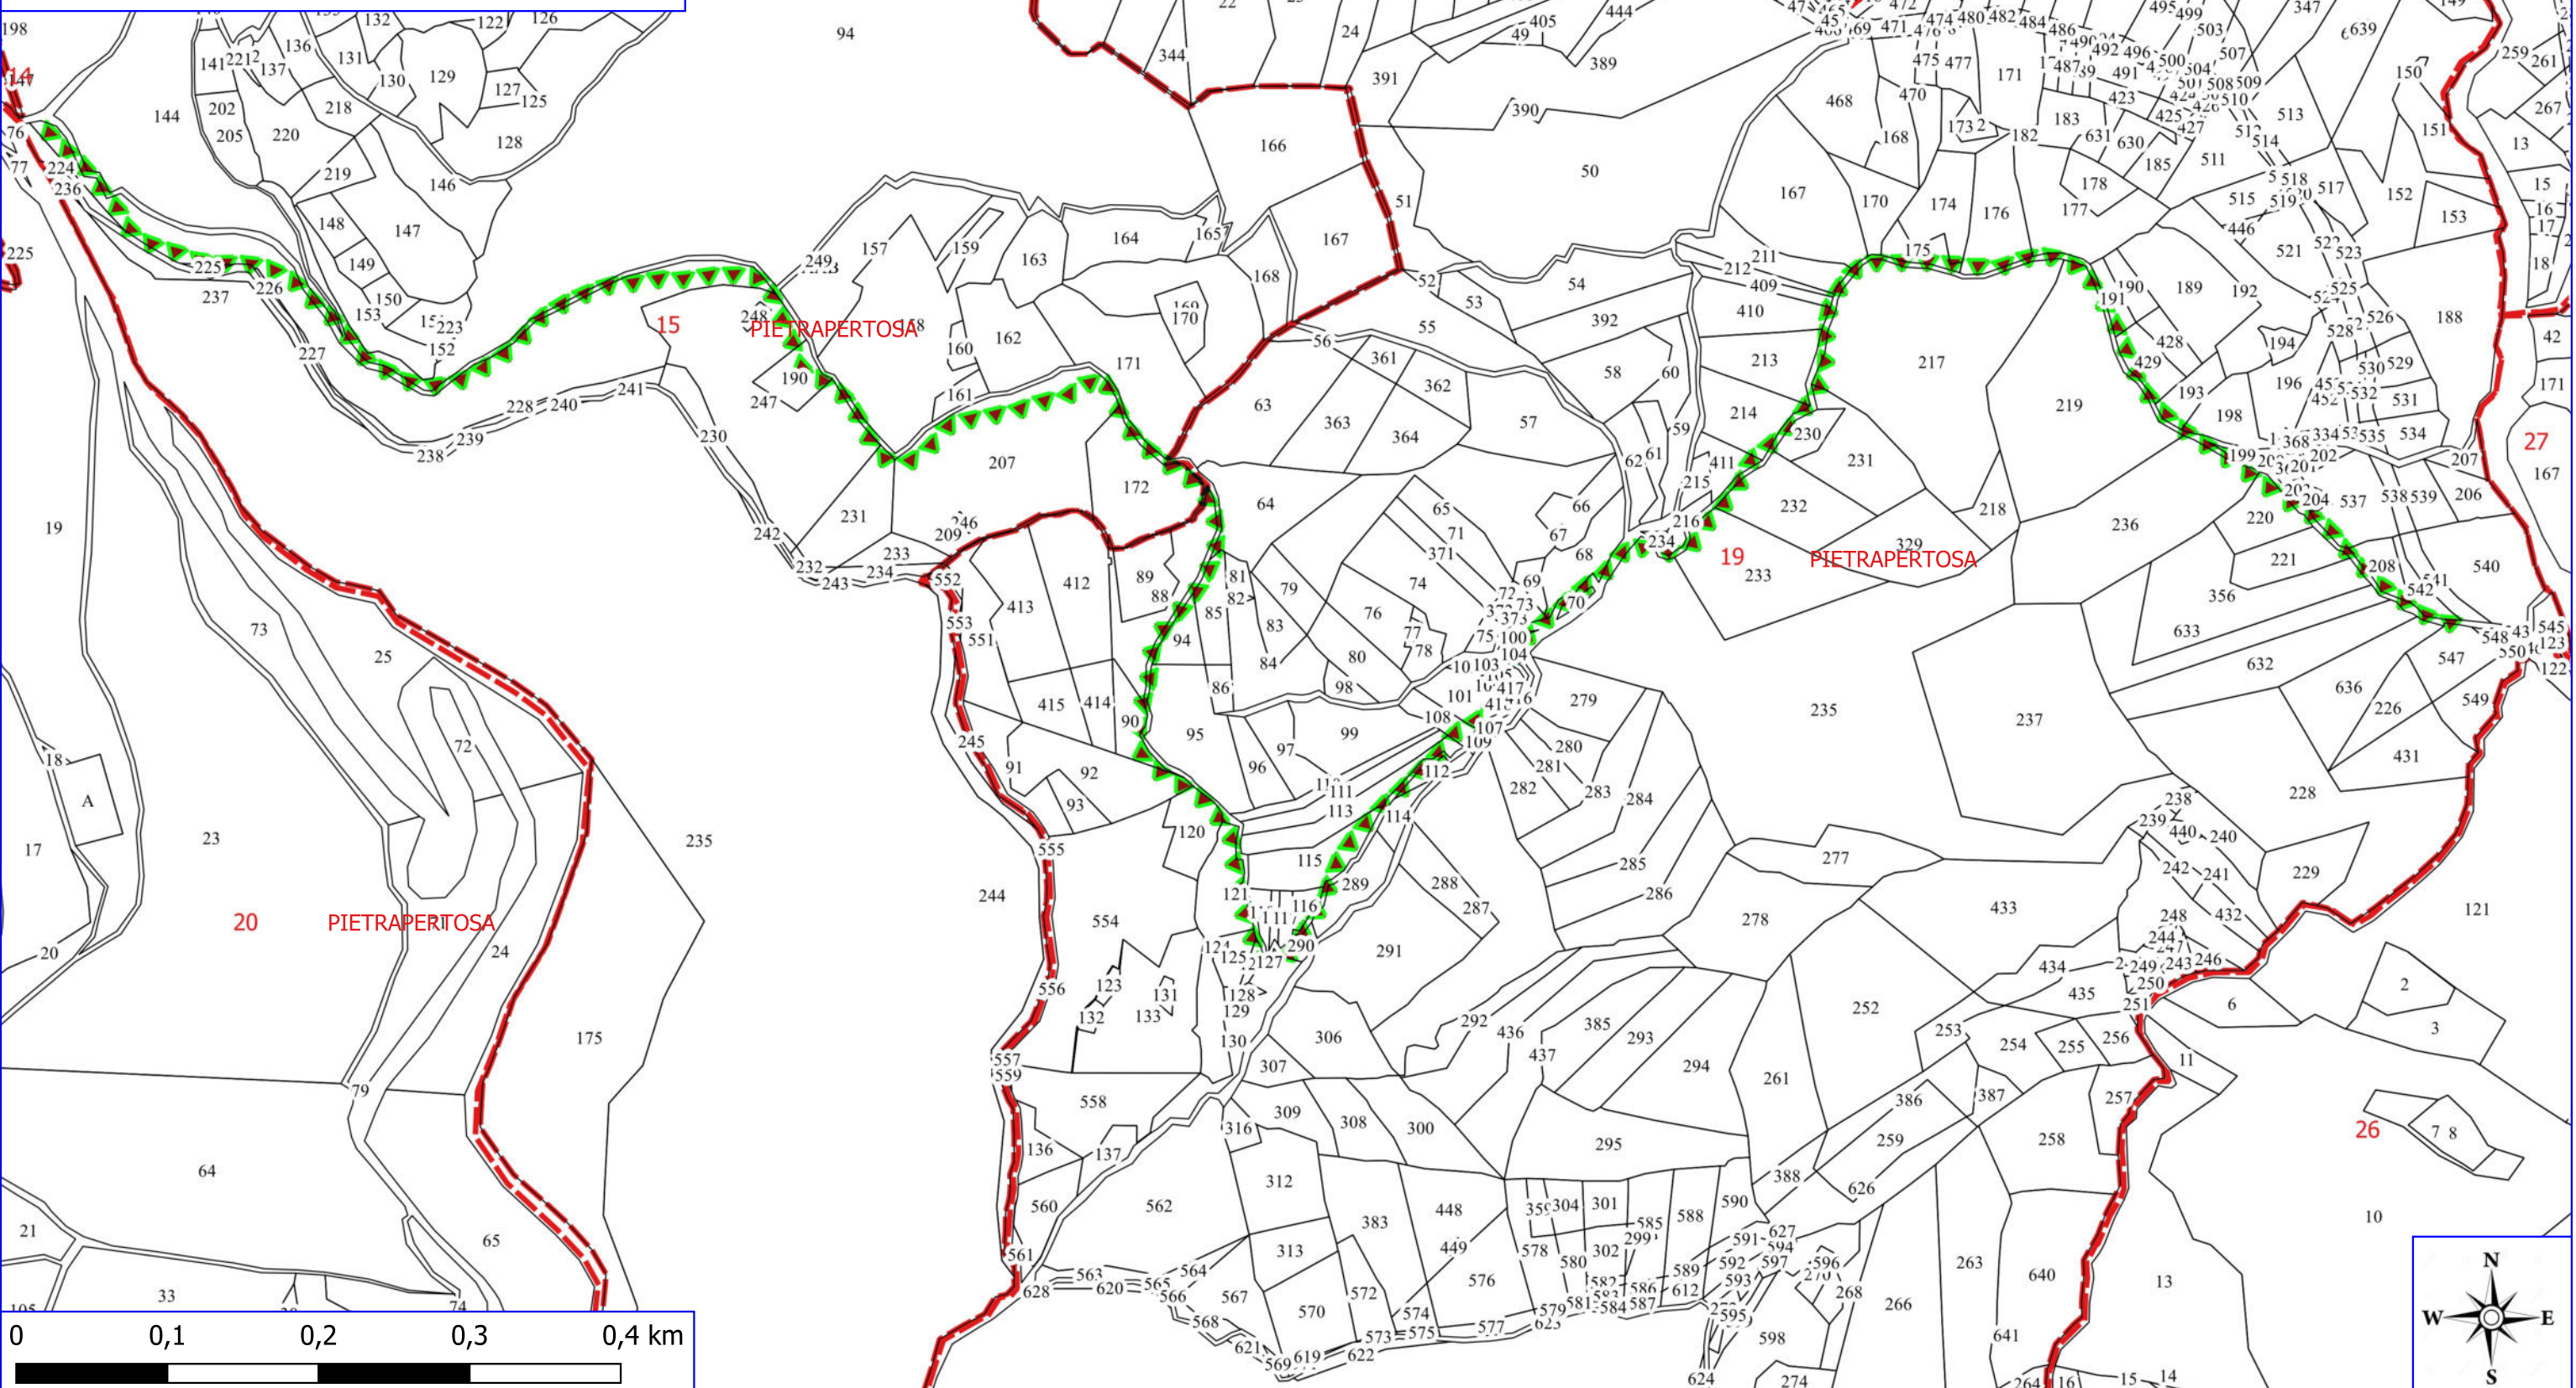

Legenda

FORESTAZIONE PUBBLICA POA 2024 PIETRAPERTEOSA

MANUTENZIONE SENTIERI

FOGLI CATASTALI

PIETRAPERTEOSA

PARTICELLE