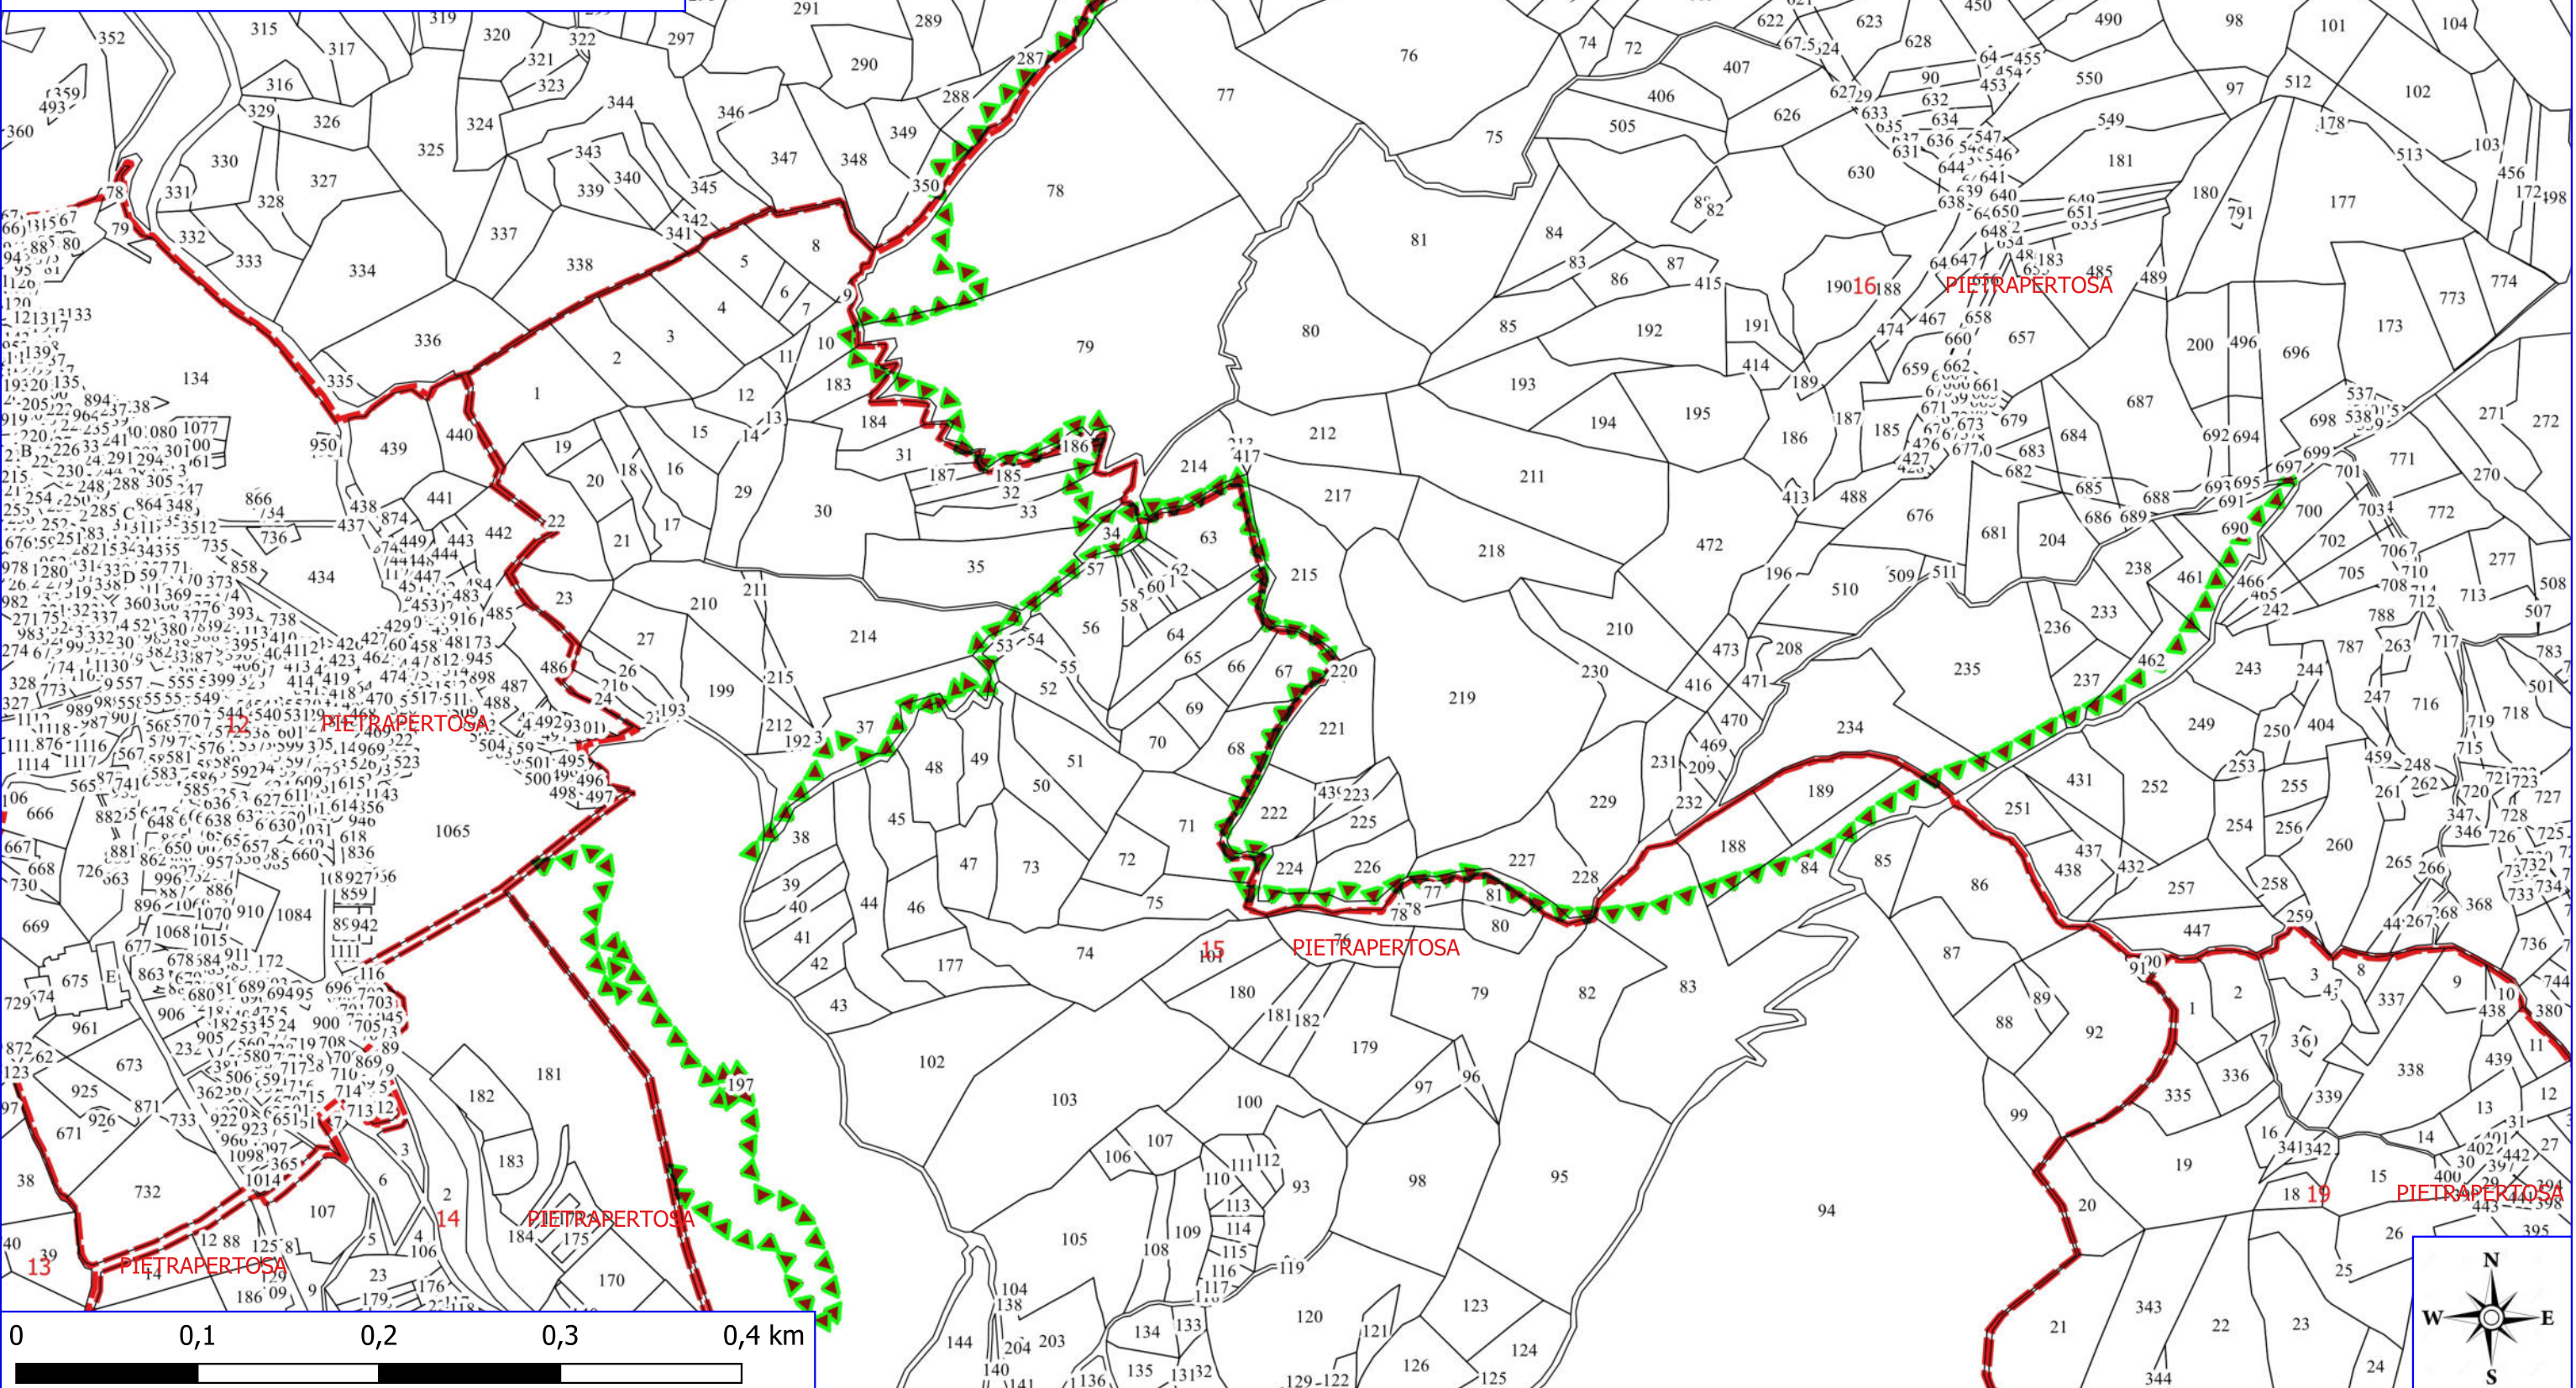

Legenda

FORESTAZIONE PUBBLICA POA 2024 PIETRAPERITOSA

▶▶▶ MANUTENZIONE SENTIERI

▭ FOGLI CATASTALI

PIETRAPERITOSA

▭ PARTICELLE

0 0,1 0,2 0,3 0,4 km

Legenda

FORESTAZIONE PUBBLICA POA 2024 PIETRAPERTEOSA

 MANUTENZIONE VIAE TAGLIAFUOCO

 MANUTENZIONE SENTIERI

 LIMITI COMUNALI

 FOGLI CATASTALI

PIETRAPERTEOSA

 PARTICELLE

CASTELMEZZANO

LAURENZANA

PIETRAPERTEOSA

PIETRAPERTEOSA

PIETRAPERTEOSA

36

Legenda

FORESTAZIONE PUBBLICA POA 2024 PIETRAPERTEOSA

 MANUTENZIONE PISTA FORESTALE