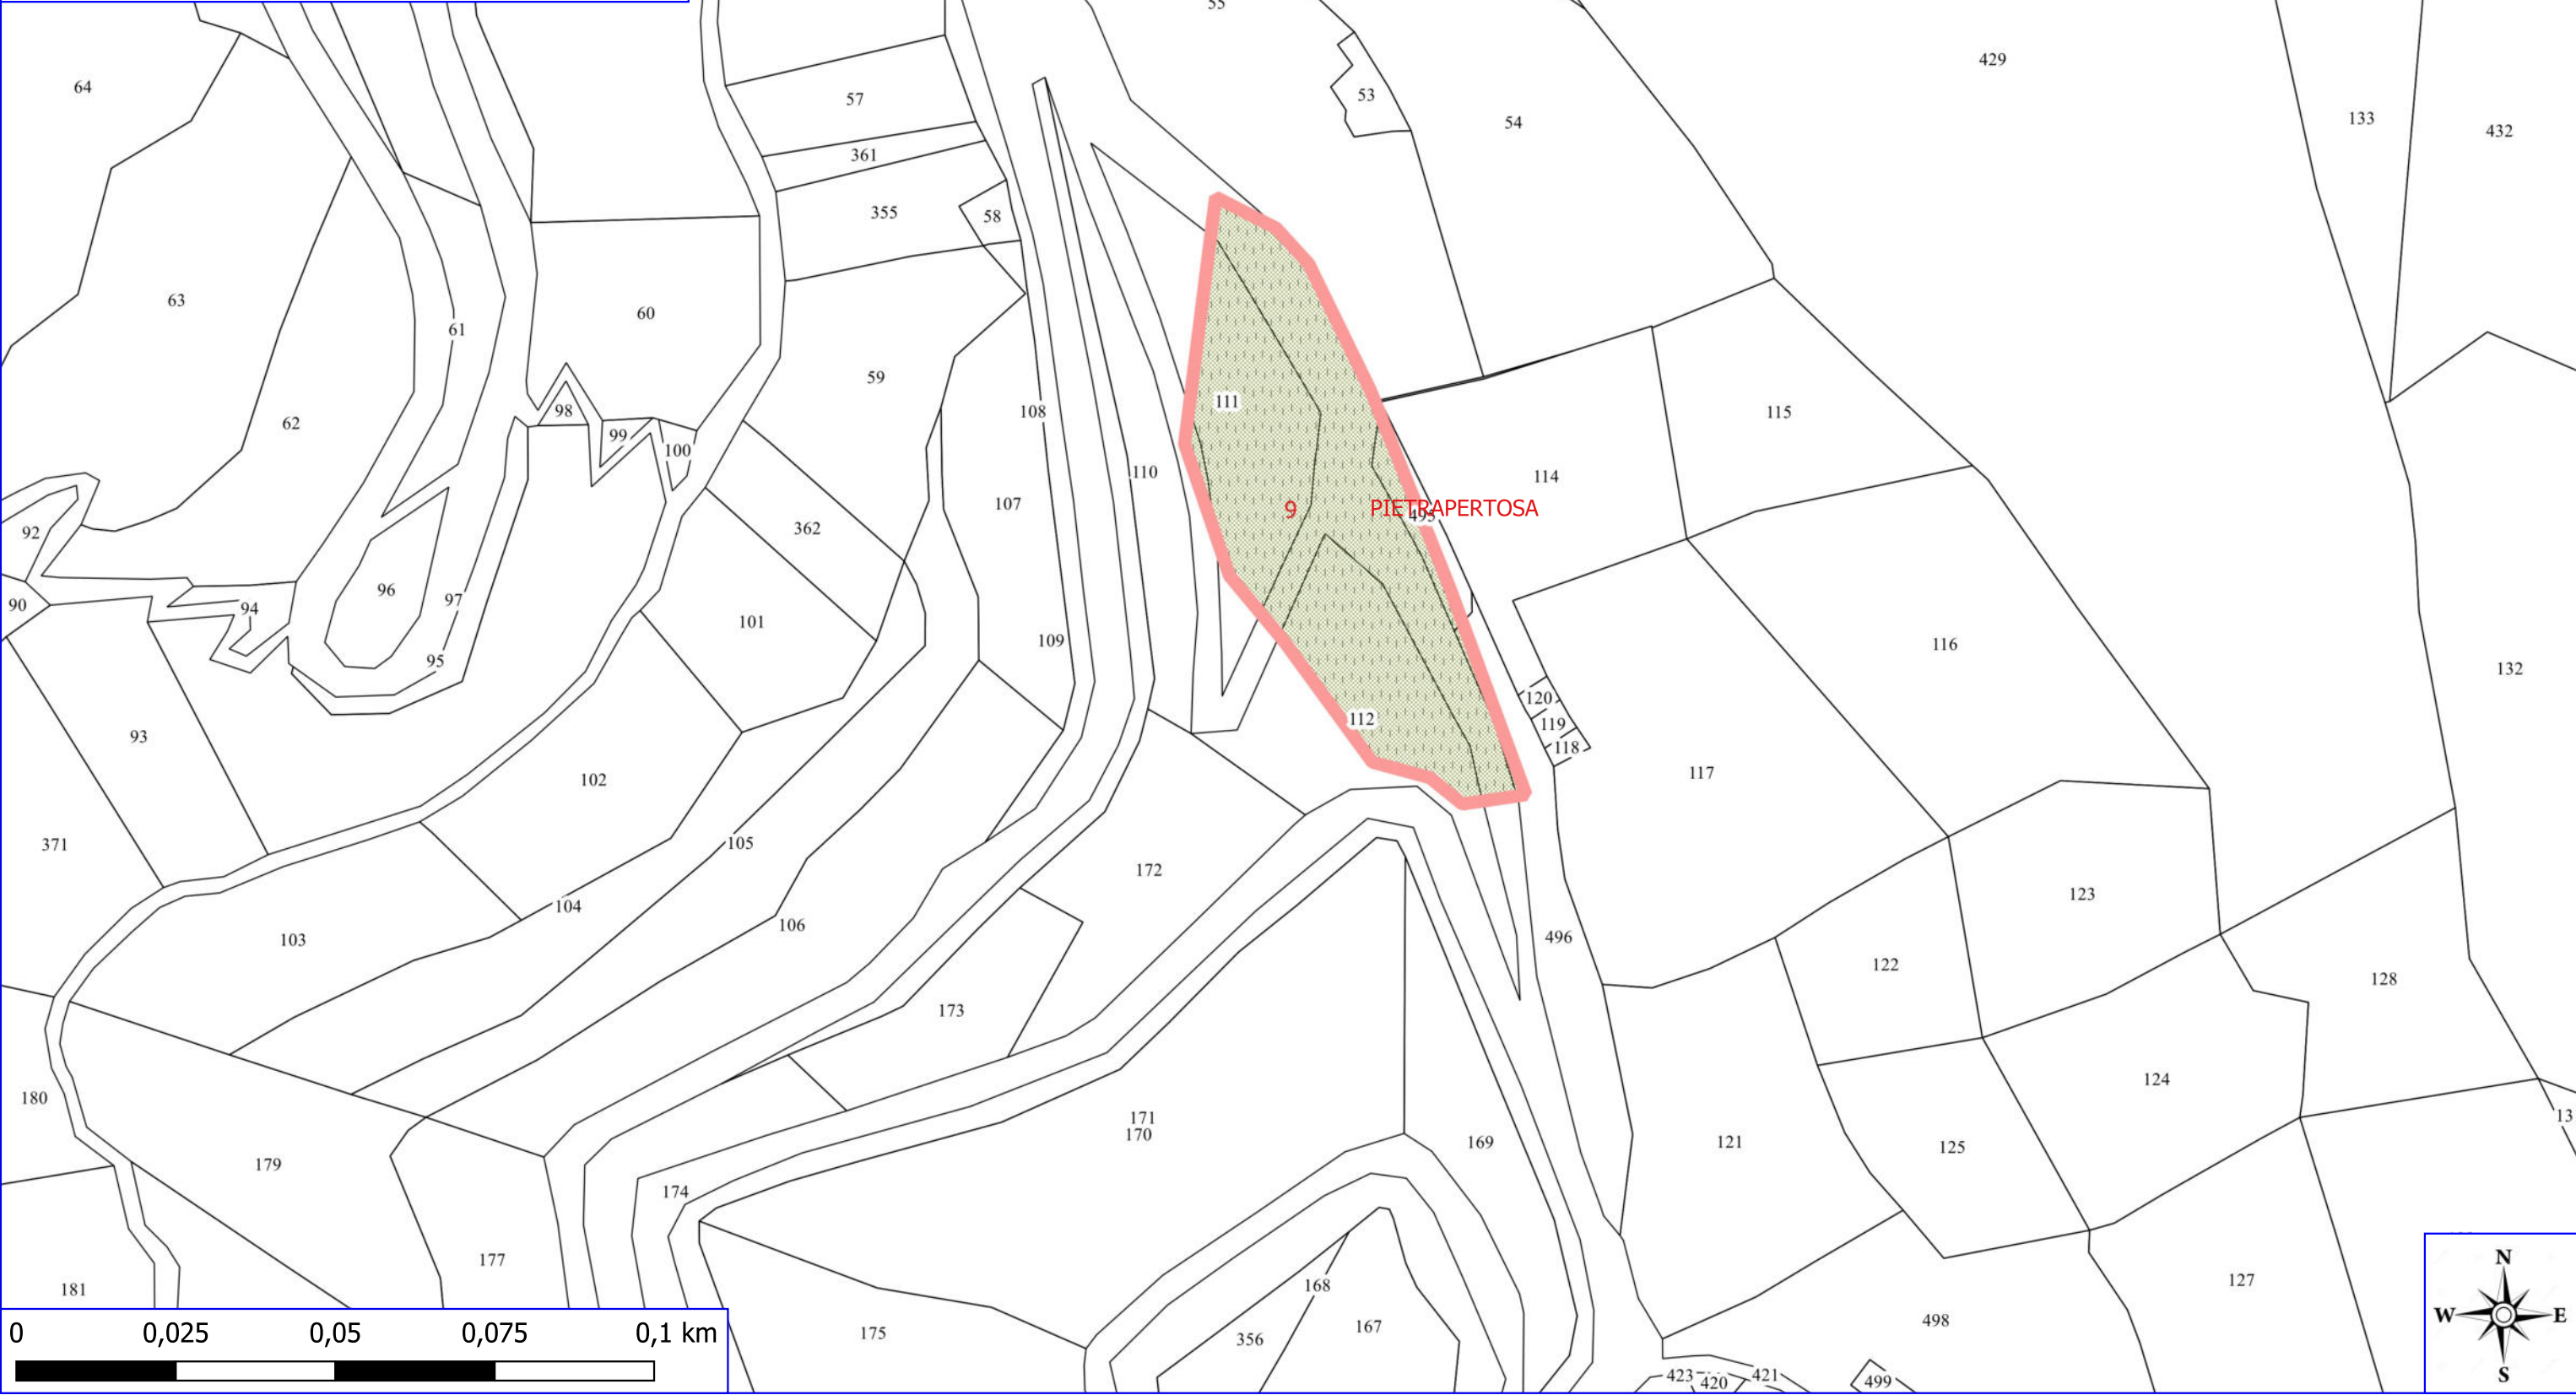

Legenda

FORESTAZIONE PUBBLICA POA 2024 PIETRAPERTEOSA

VERDE URBANO E PERIURBANO

FOGLI CATASTALI

PIETRAPERTEOSA

PARTICELLE