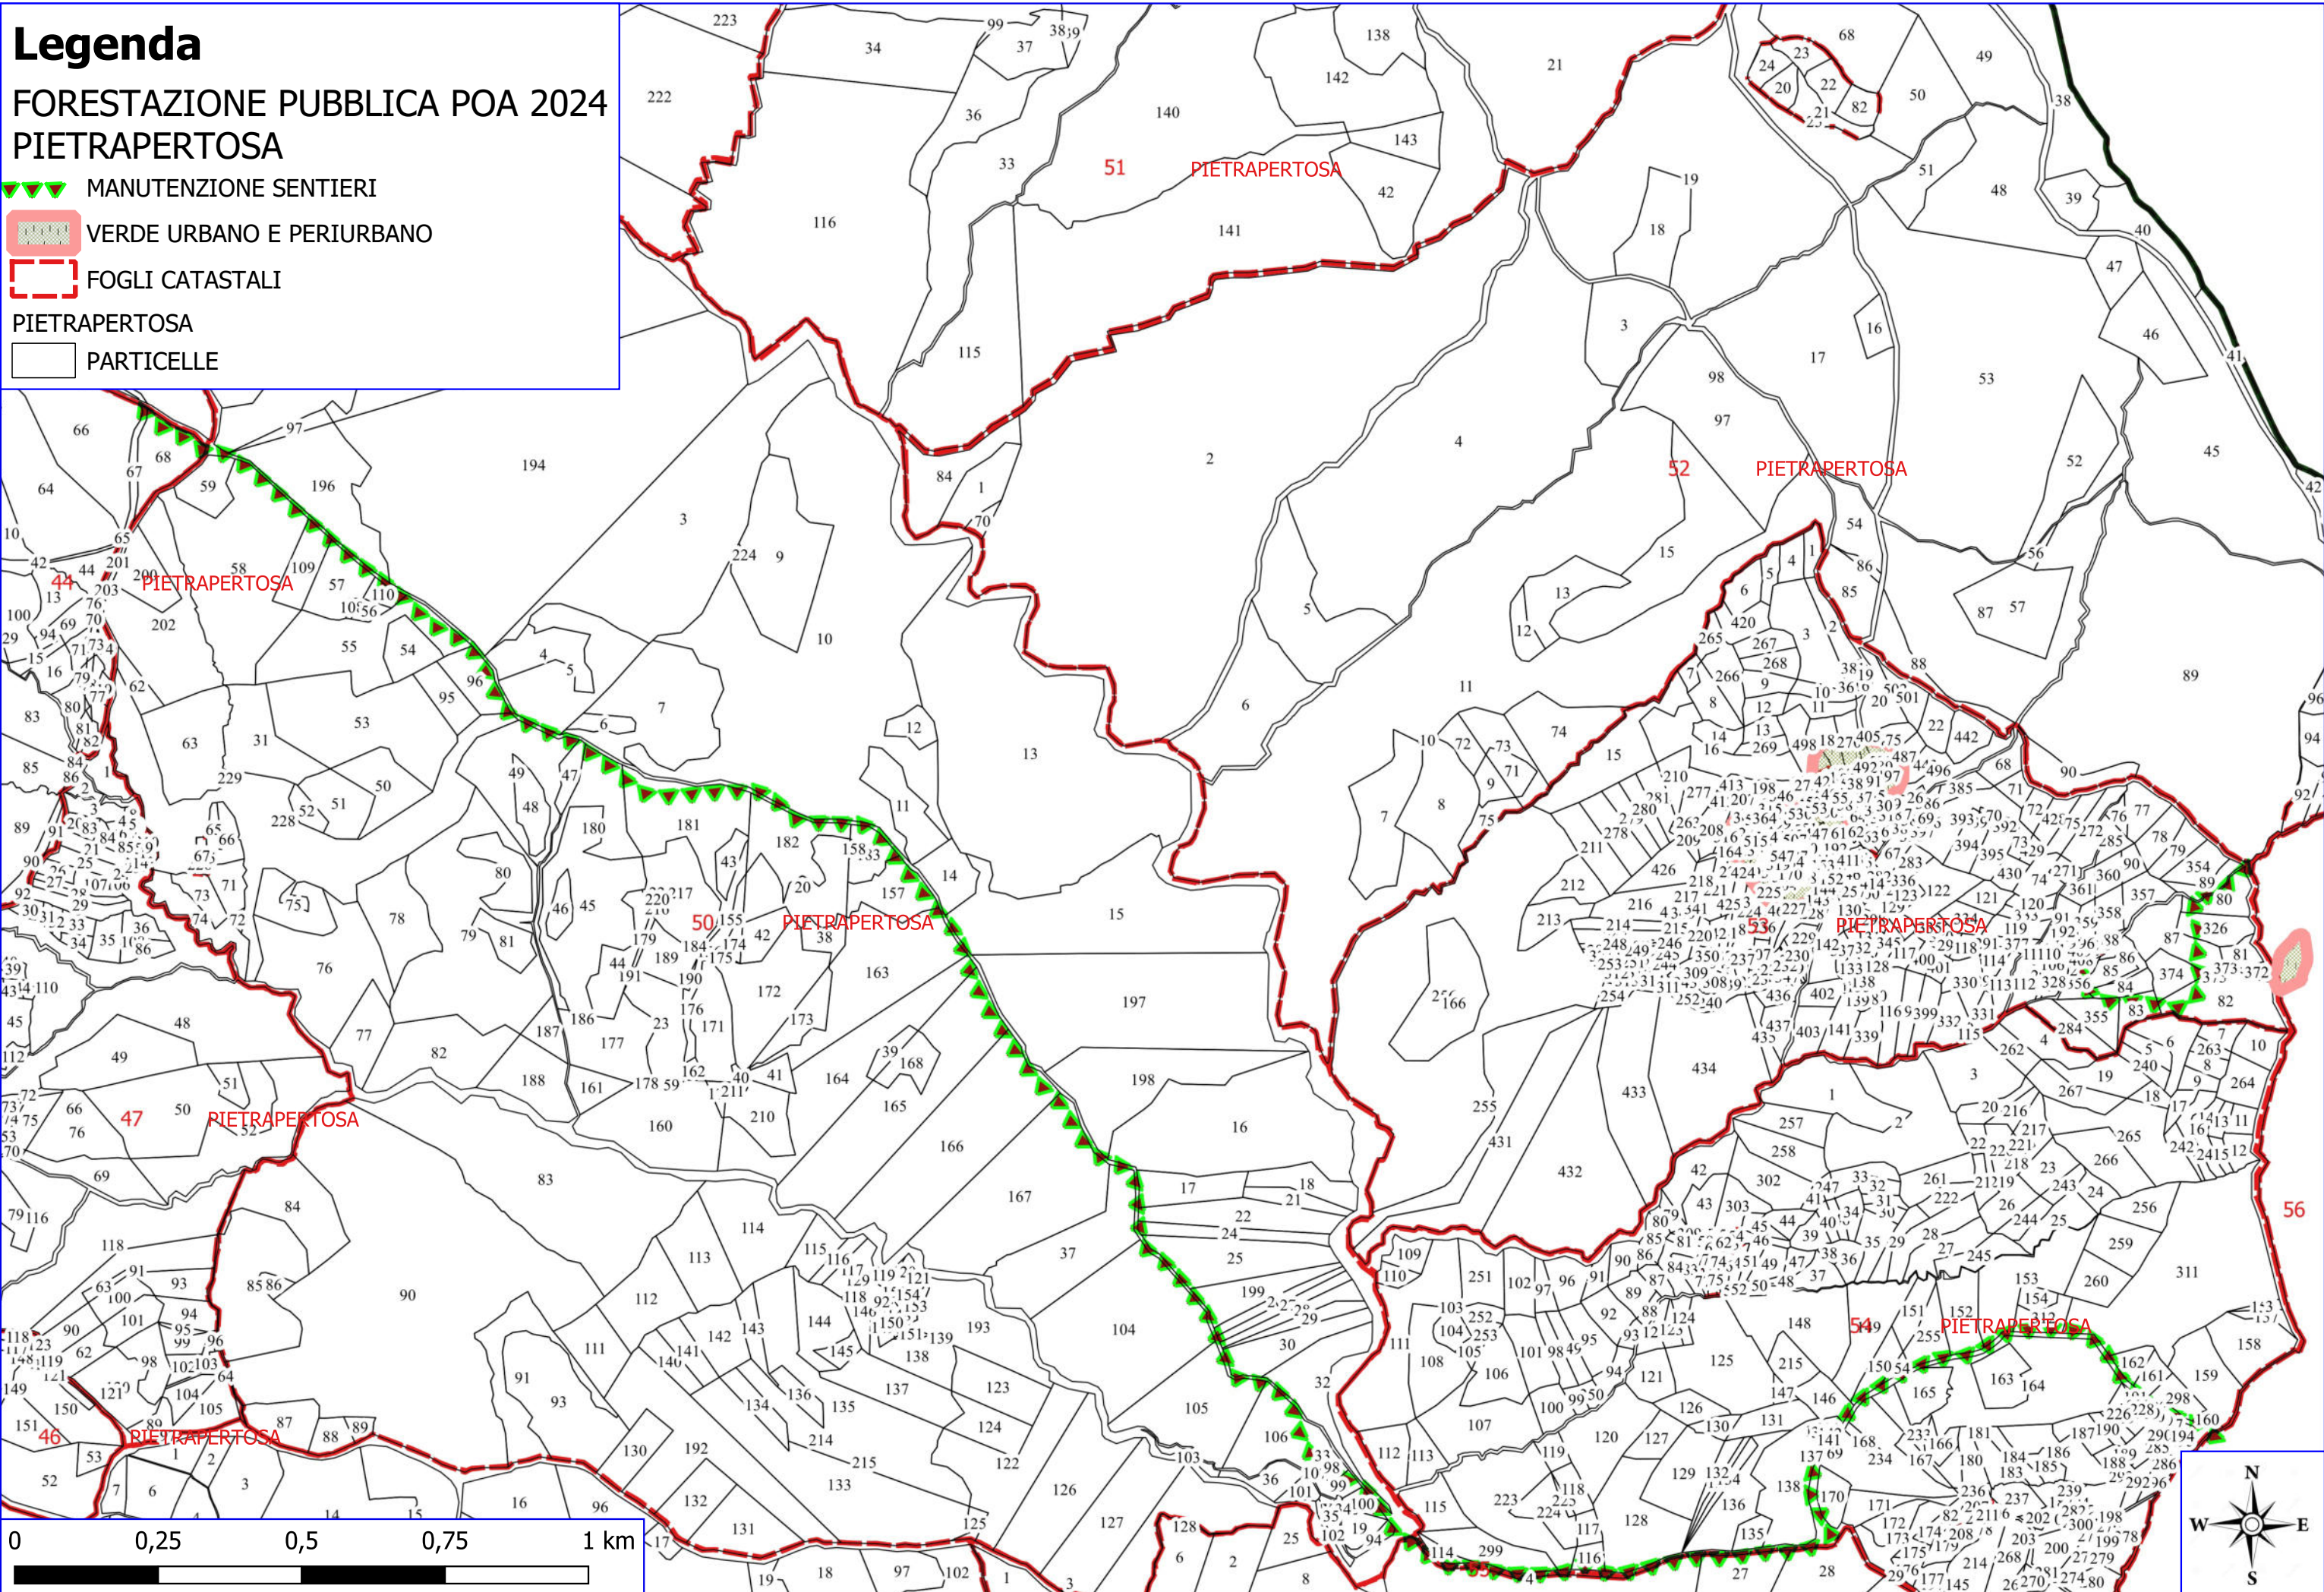

 LIMITI COMUNALI

 FOGLI CATASTALI

PIETRAPERTEOSA

 PARTICELLE

20087
2290 194
2285
292 286
1967
198
278

ACCETTURA

56 PIETRAPERTEOSA

58 PIETRAPERTEOSA

57 PIETRAPERTEOSA

CIRIGLIANO

0 0,25 0,5 0,75 1 km

Legenda

FORESTAZIONE PUBBLICA POA 2024 PIETRAPERTEOSA

- MANUTENZIONE SENTIERI
- VERDE URBANO E PERIURBANO
- FOGLI CATASTALI
- PIETRAPERTEOSA
- PARTICELLE

Legenda

FORESTAZIONE PUBBLICA POA 2024 PIETRAPERTEOSA

MANUTENZIONE SENTIERI

LIMITI COMUNALI

FOGLI CATASTALI

PIETRAPERTEOSA

PARTICELLE

Legenda

FORESTAZIONE PUBBLICA POA 2024 PIETRAPERTEOSA

- MANUTENZIONE SENTIERI
- VERDE URBANO E PERIURBANO
- FOGLI CATASTALI
- PIETRAPERTEOSA
- PARTICELLE

0 0,1 0,2 0,3 0,4 km

Legenda

FORESTAZIONE PUBBLICA POA 2024 PIETRAPERTEOSA

- MANUTENZIONE SENTIERI
- VERDE URBANO E PERIURBANO
- FOGLI CATASTALI
- PIETRAPERTEOSA
- PARTICELLE