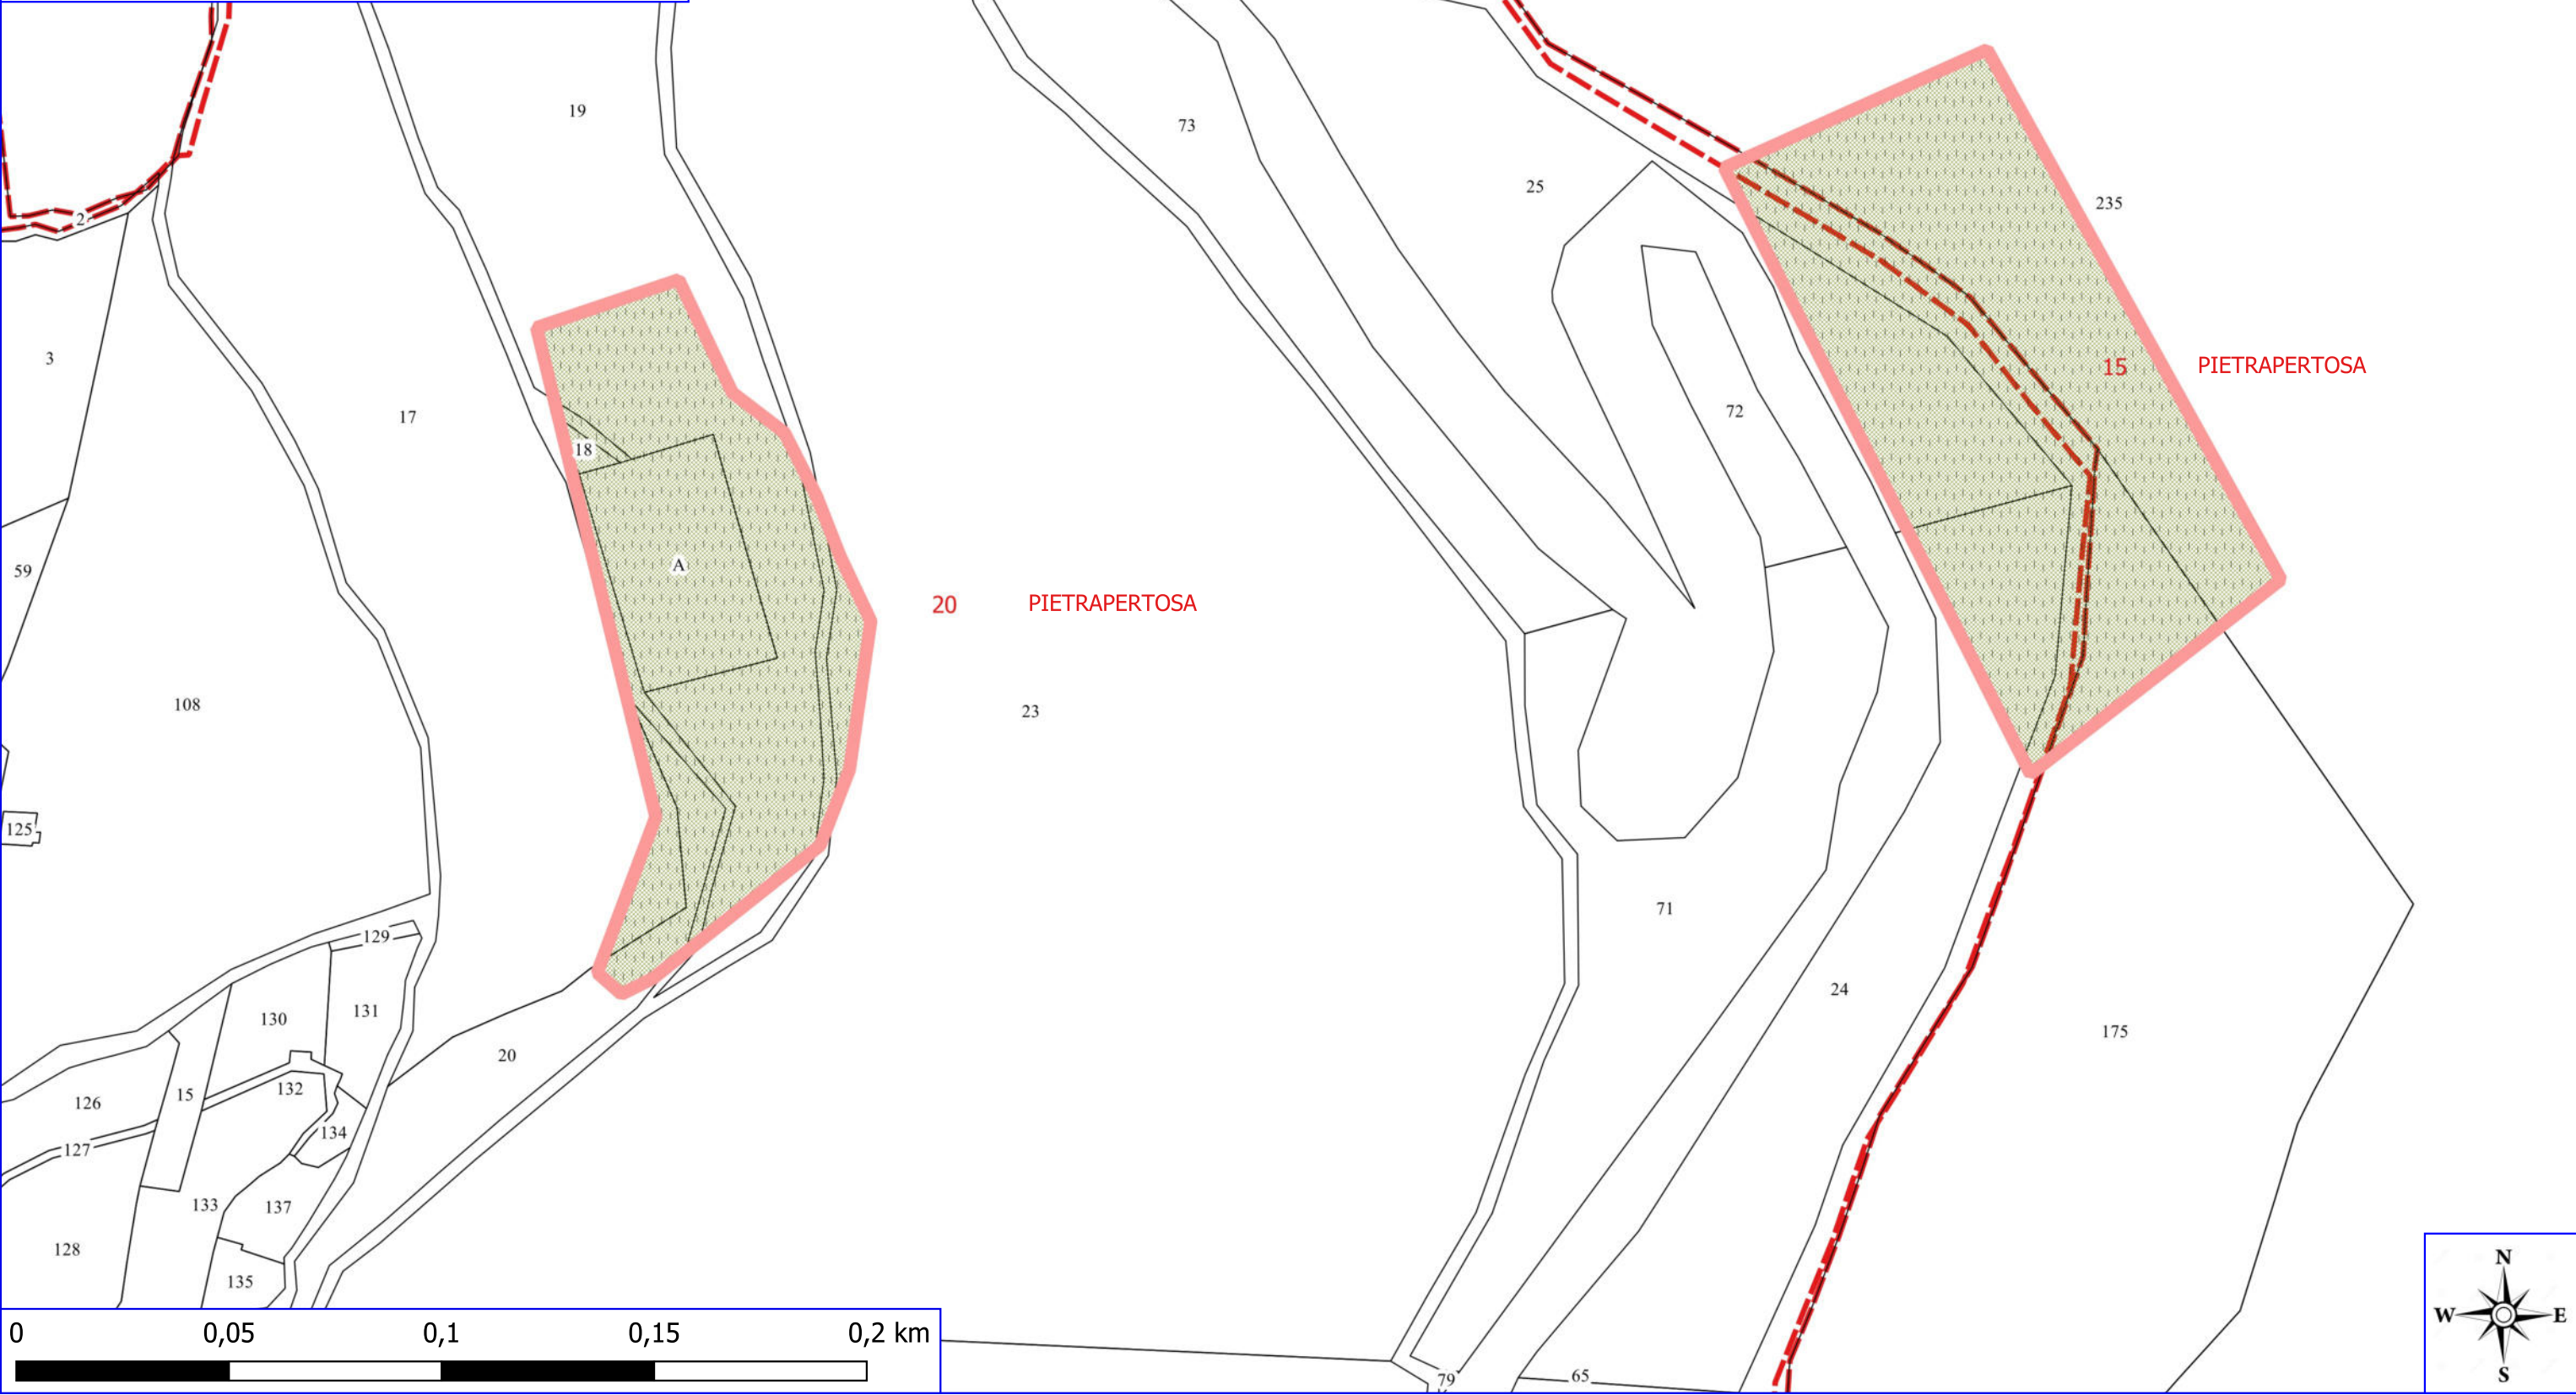

- MANUTENZIONE SENTIERI
- VERDE URBANO E PERIURBANO
- FOGLI CATASTALI
- PIETRAPERTEOSA
- PARTICELLE

0 0,1 0,2 0,3 0,4 km

Legenda

FORESTAZIONE PUBBLICA POA 2024 PIETRAPERTEOSA

- MANUTENZIONE SENTIERI
- VERDE URBANO E PERIURBANO
- FOGLI CATASTALI
- PIETRAPERTEOSA
- PARTICELLE

0 0,1 0,2 0,3 0,4 km

Legenda

FORESTAZIONE PUBBLICA POA 2024 PIETRAPERTEOSA

 VERDE URBANO E PERIURBANO

 FOGLI CATASTALI

PIETRAPERTEOSA

 PARTICELLE

Legenda