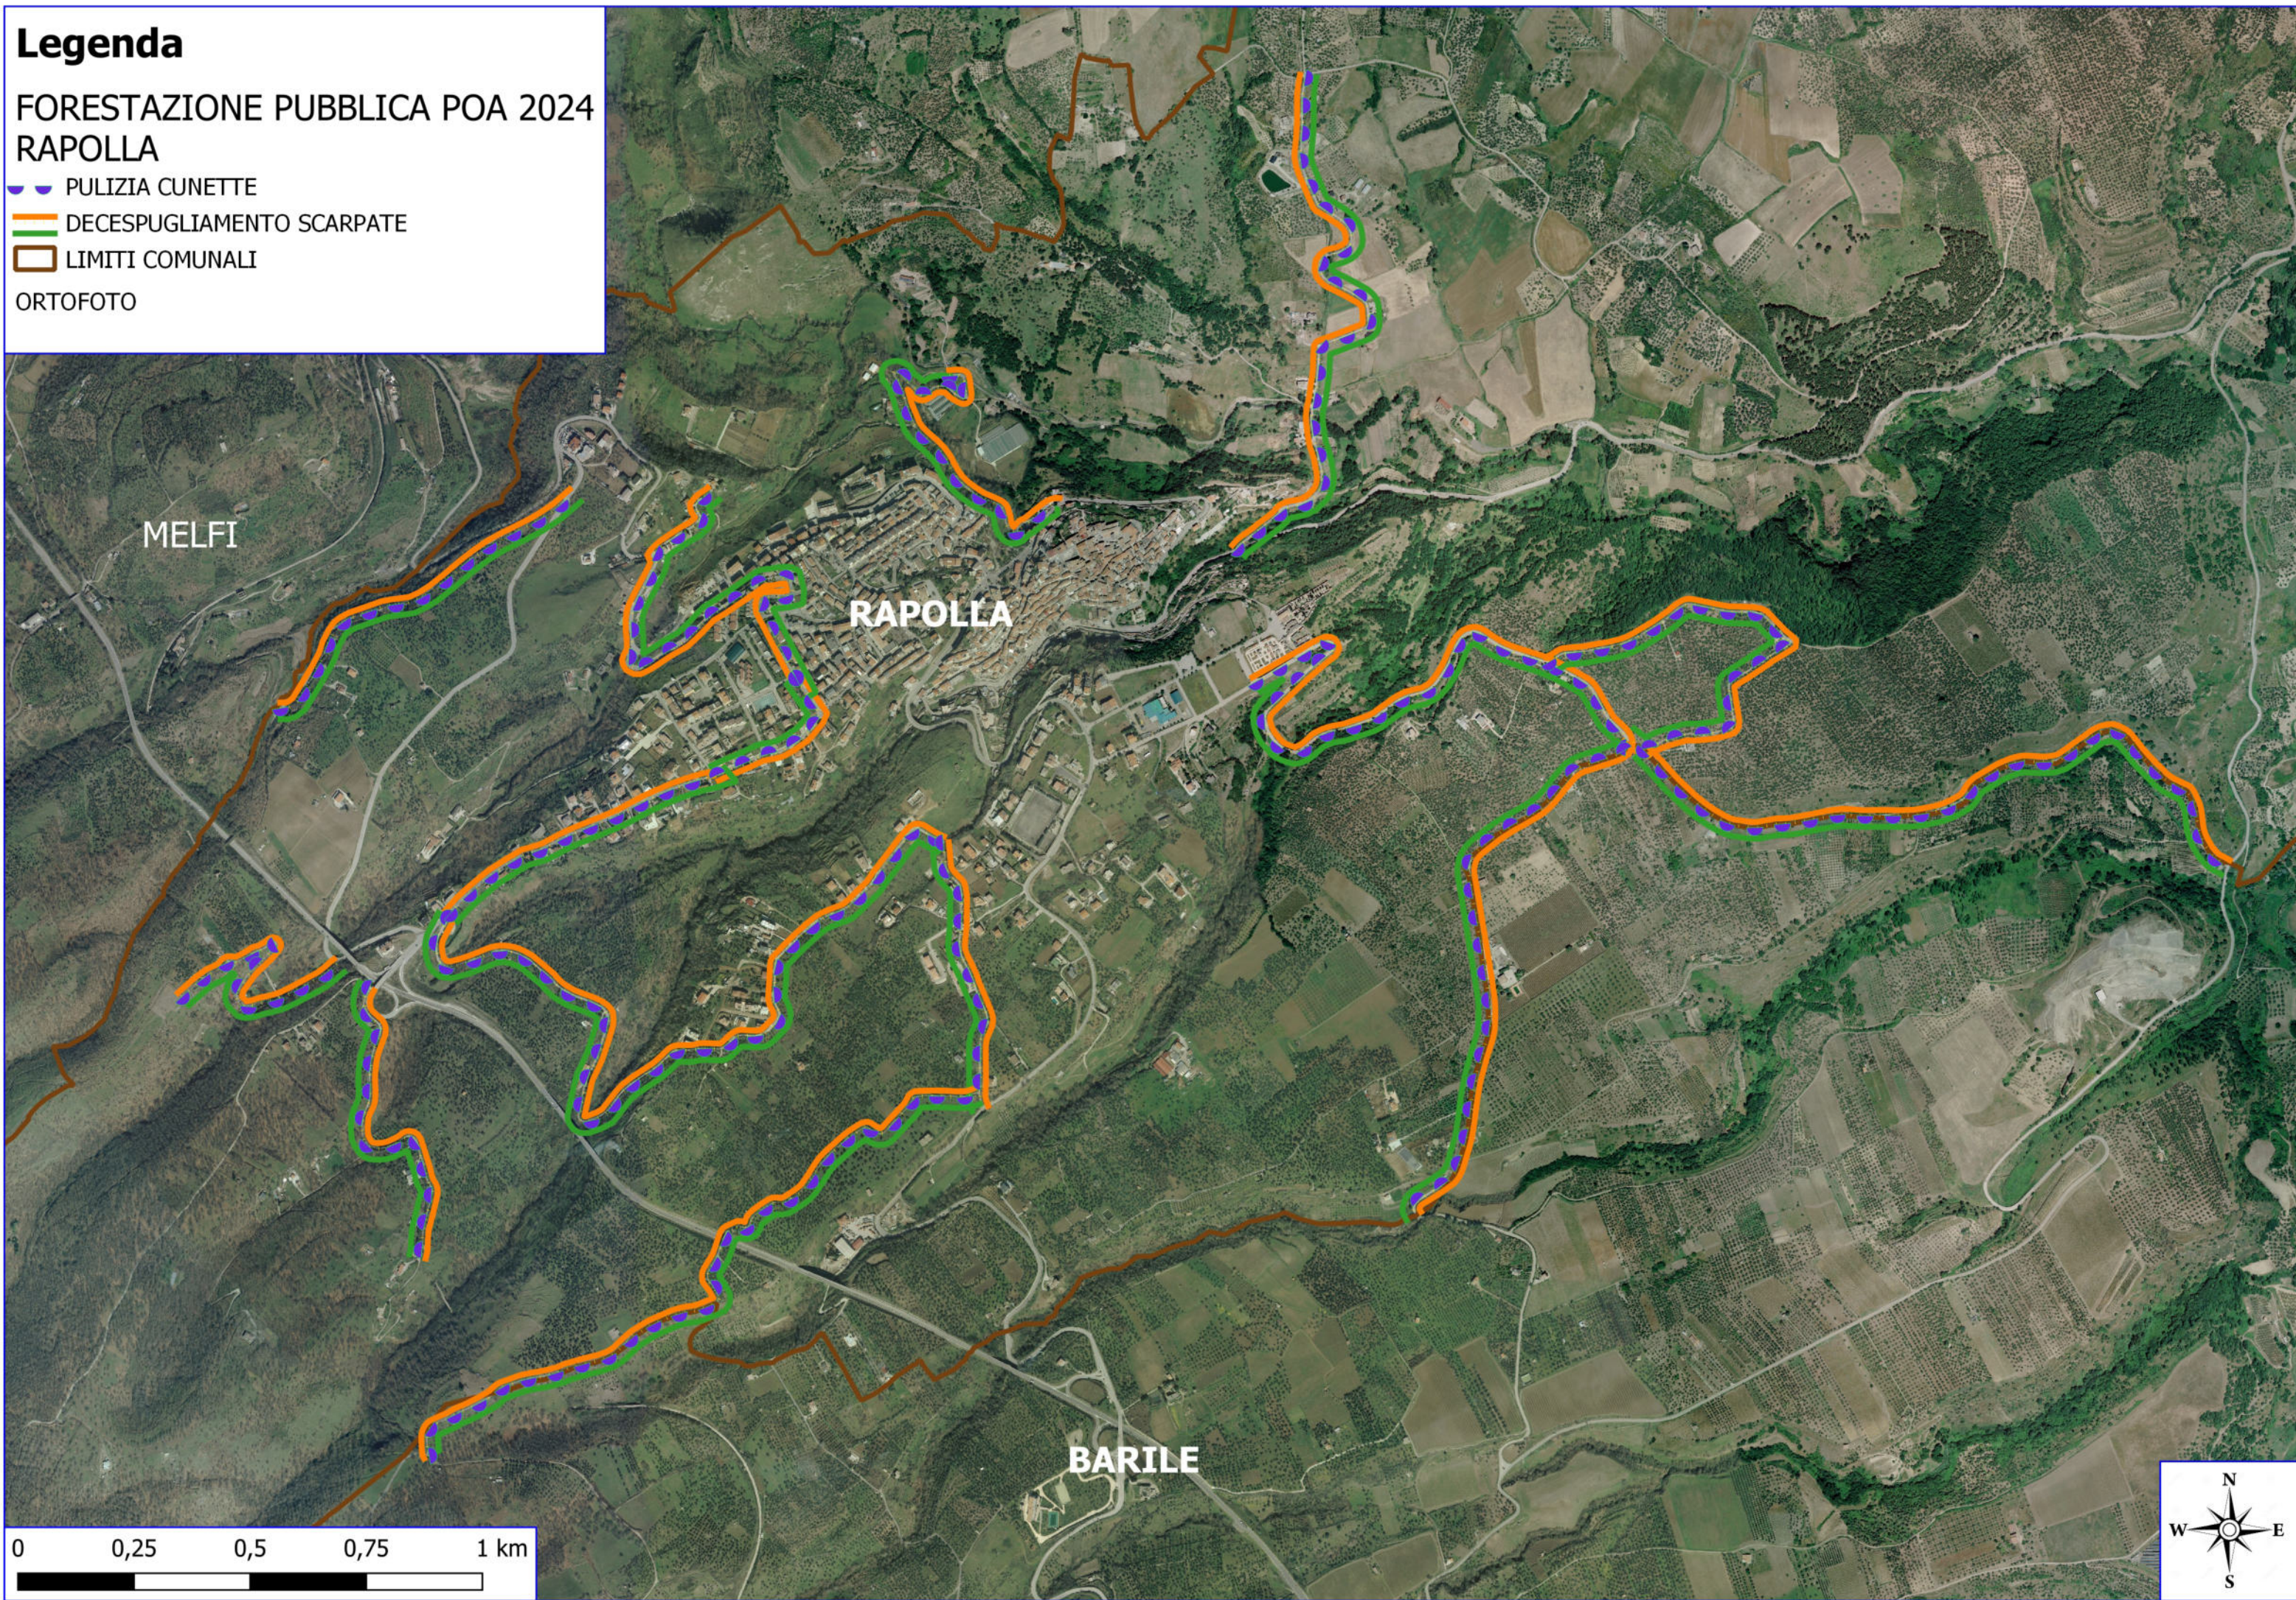

Legenda

FORESTAZIONE PUBBLICA POA 2024 RAPOLLA

-  PULIZIA CUNETTE
 -  DECESPUGLIAMENTO SCARPATE
 -  LIMITI COMUNALI
- ORTOFOTO

MELFI

RAPOLLA

BARILE

Legenda

FORESTAZIONE PUBBLICA POA 2024 RAPOLLA

-  MANUTENZIONE VERDE PUBBLICO
-  DECESPUGLIAMENTO AREE BOSCADE
-  AREE A VERDE FONTANE RURALI
-  AREE A VERDE VASCHE E POZZI
-  LIMITI COMUNALI
-  FOGLI CATASTALI

RAPOLLA
 PARTICELLE

Legenda

FORESTAZIONE PUBBLICA POA 2024 RAPOLLA

-  MANUTENZIONE VERDE PUBBLICO
-  DECESPUGLIAMENTO AREE BOScate
-  FOGLI CATASTALI

RAPOLLA
 PARTICELLE

Legenda

FORESTAZIONE PUBBLICA POA 2024 RAPOLLA

 MANUTENZIONE VERDE PUBBLICO

 FOGLI CATASTALI

RAPOLLA

 PARTICELLE

Legenda

FORESTAZIONE PUBBLICA POA 2024 RAPOLLA

 RIPULITURA GIOVANE BOSCO

 FOGLI CATASTALI

RAPOLLA

 PARTICELLE

Legenda

FORESTAZIONE PUBBLICA POA 2024 RAPOLLA