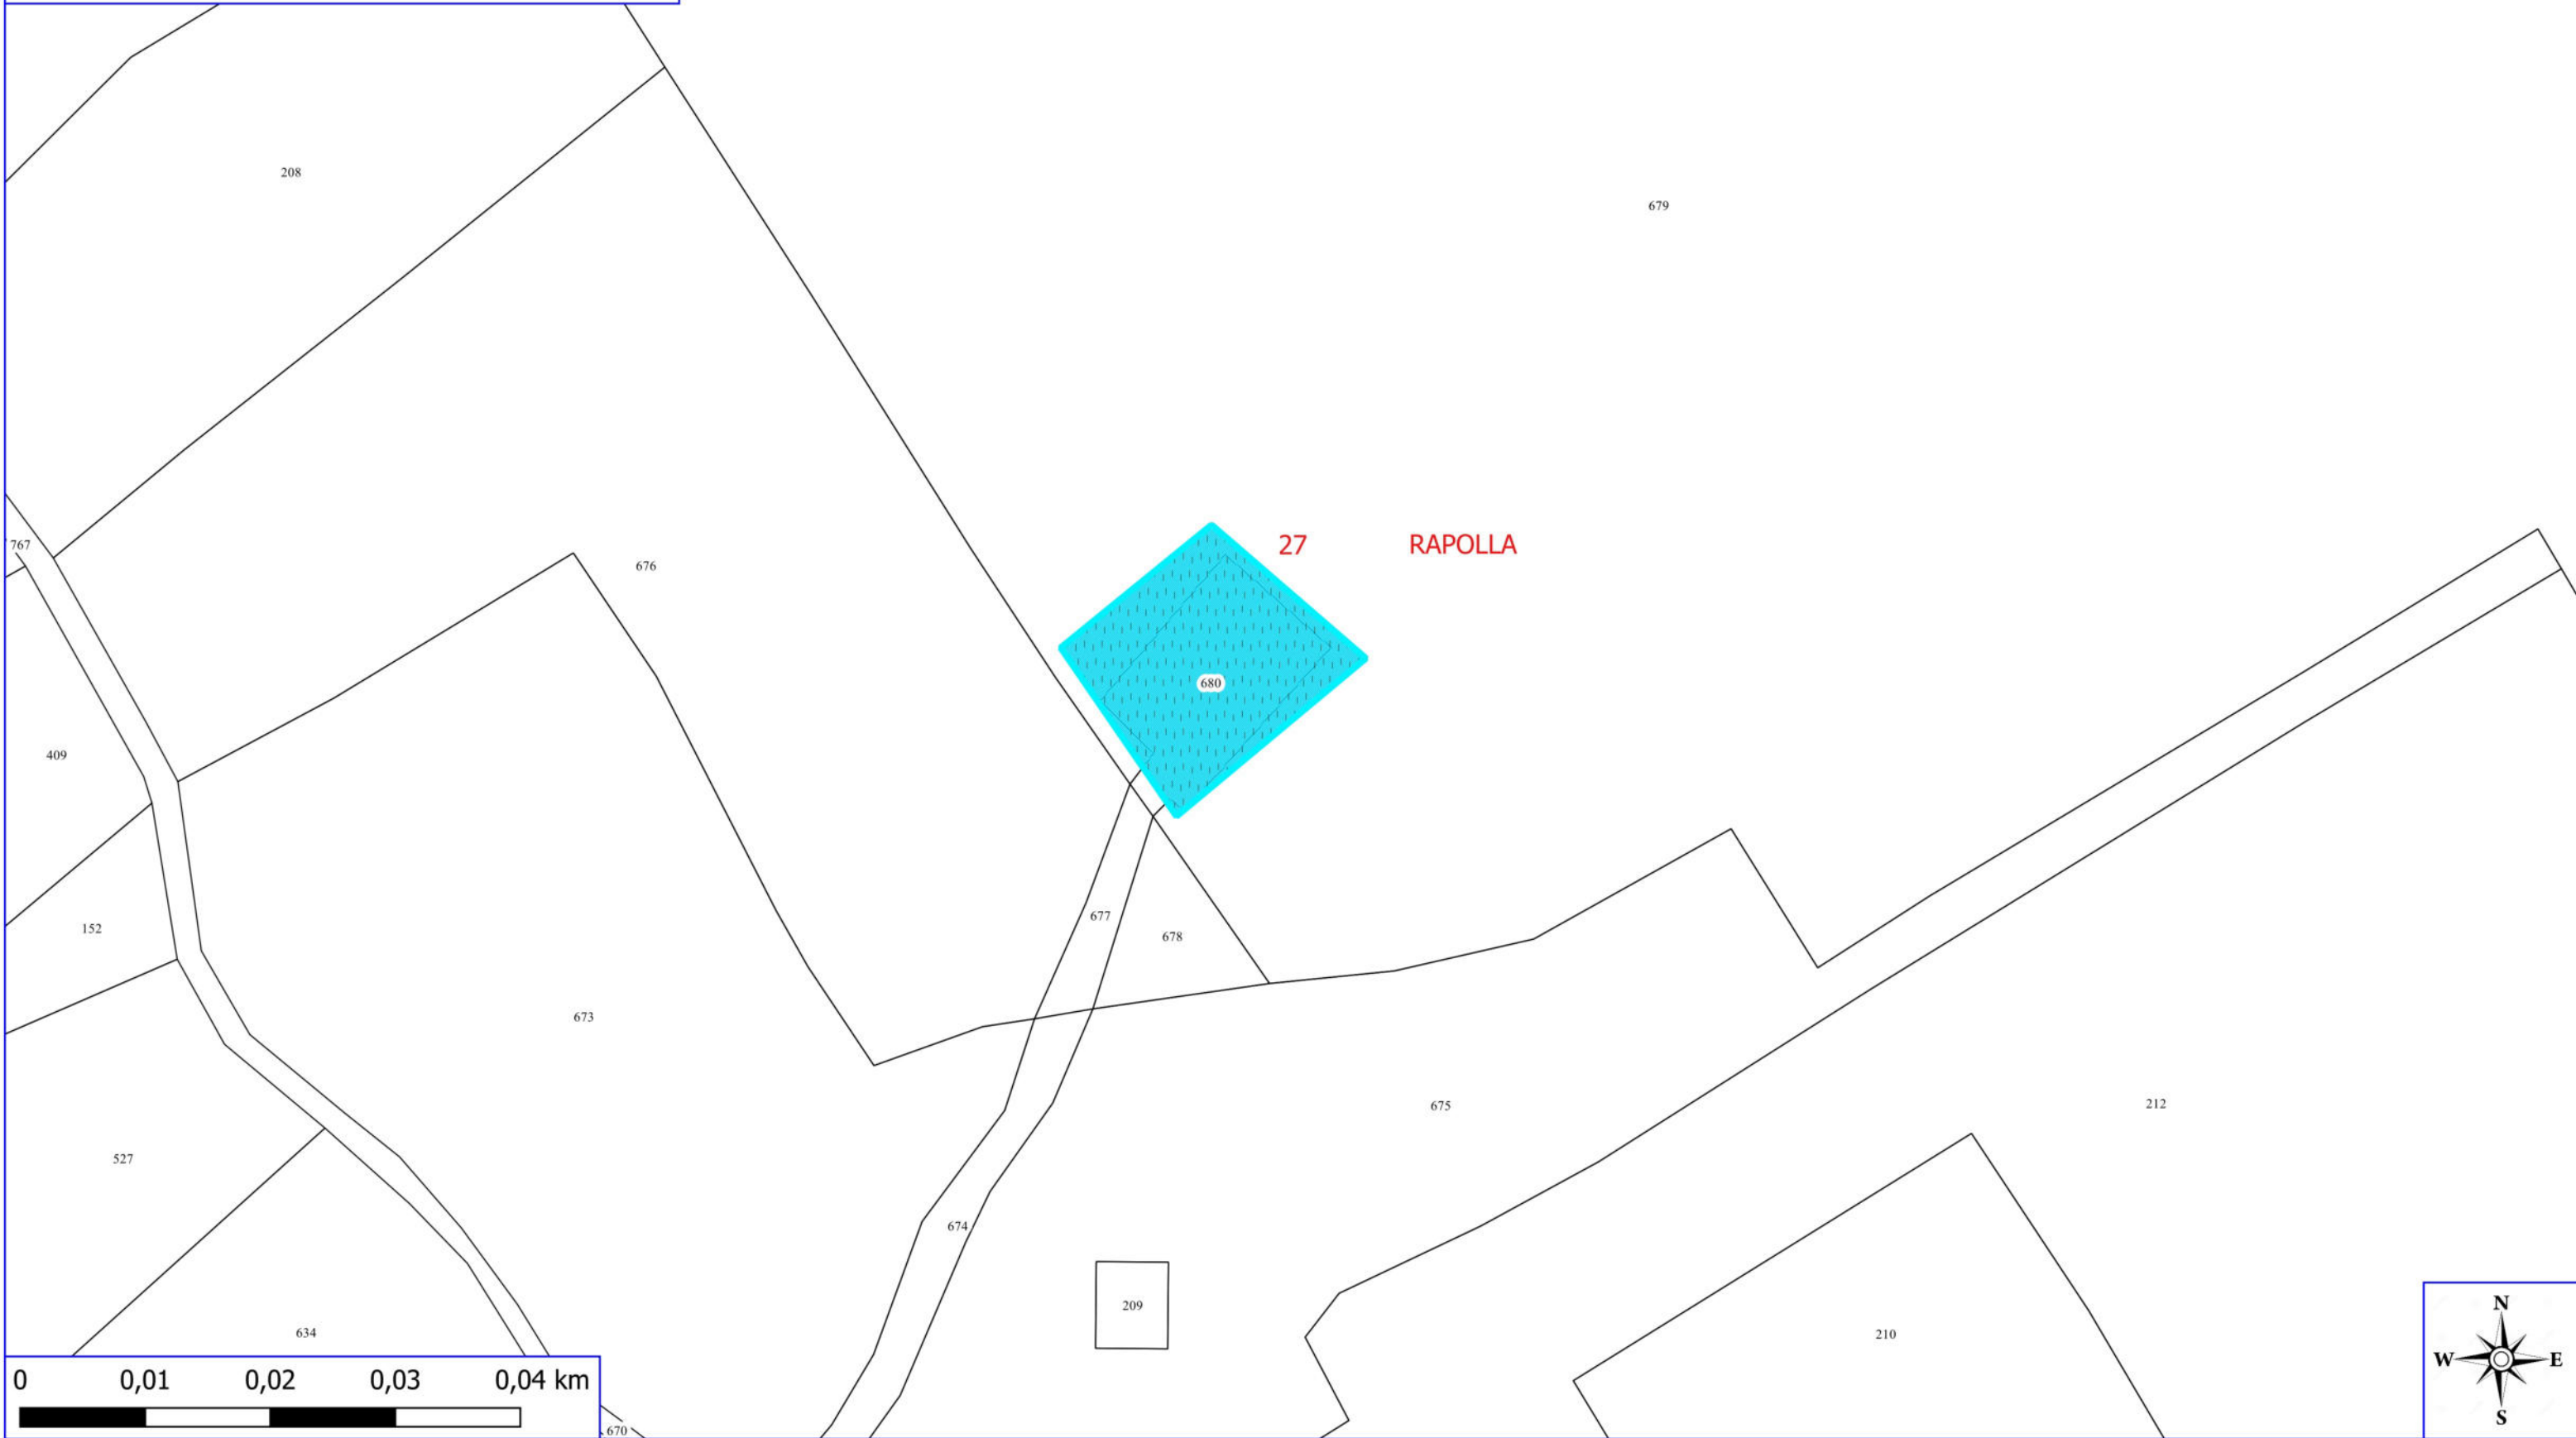

Legenda

FORESTAZIONE PUBBLICA POA 2024 RAPOLLA

AREE A VERDE VASCHE E POZZI

FOGLI CATASTALI

RAPOLLA

PARTICELLE