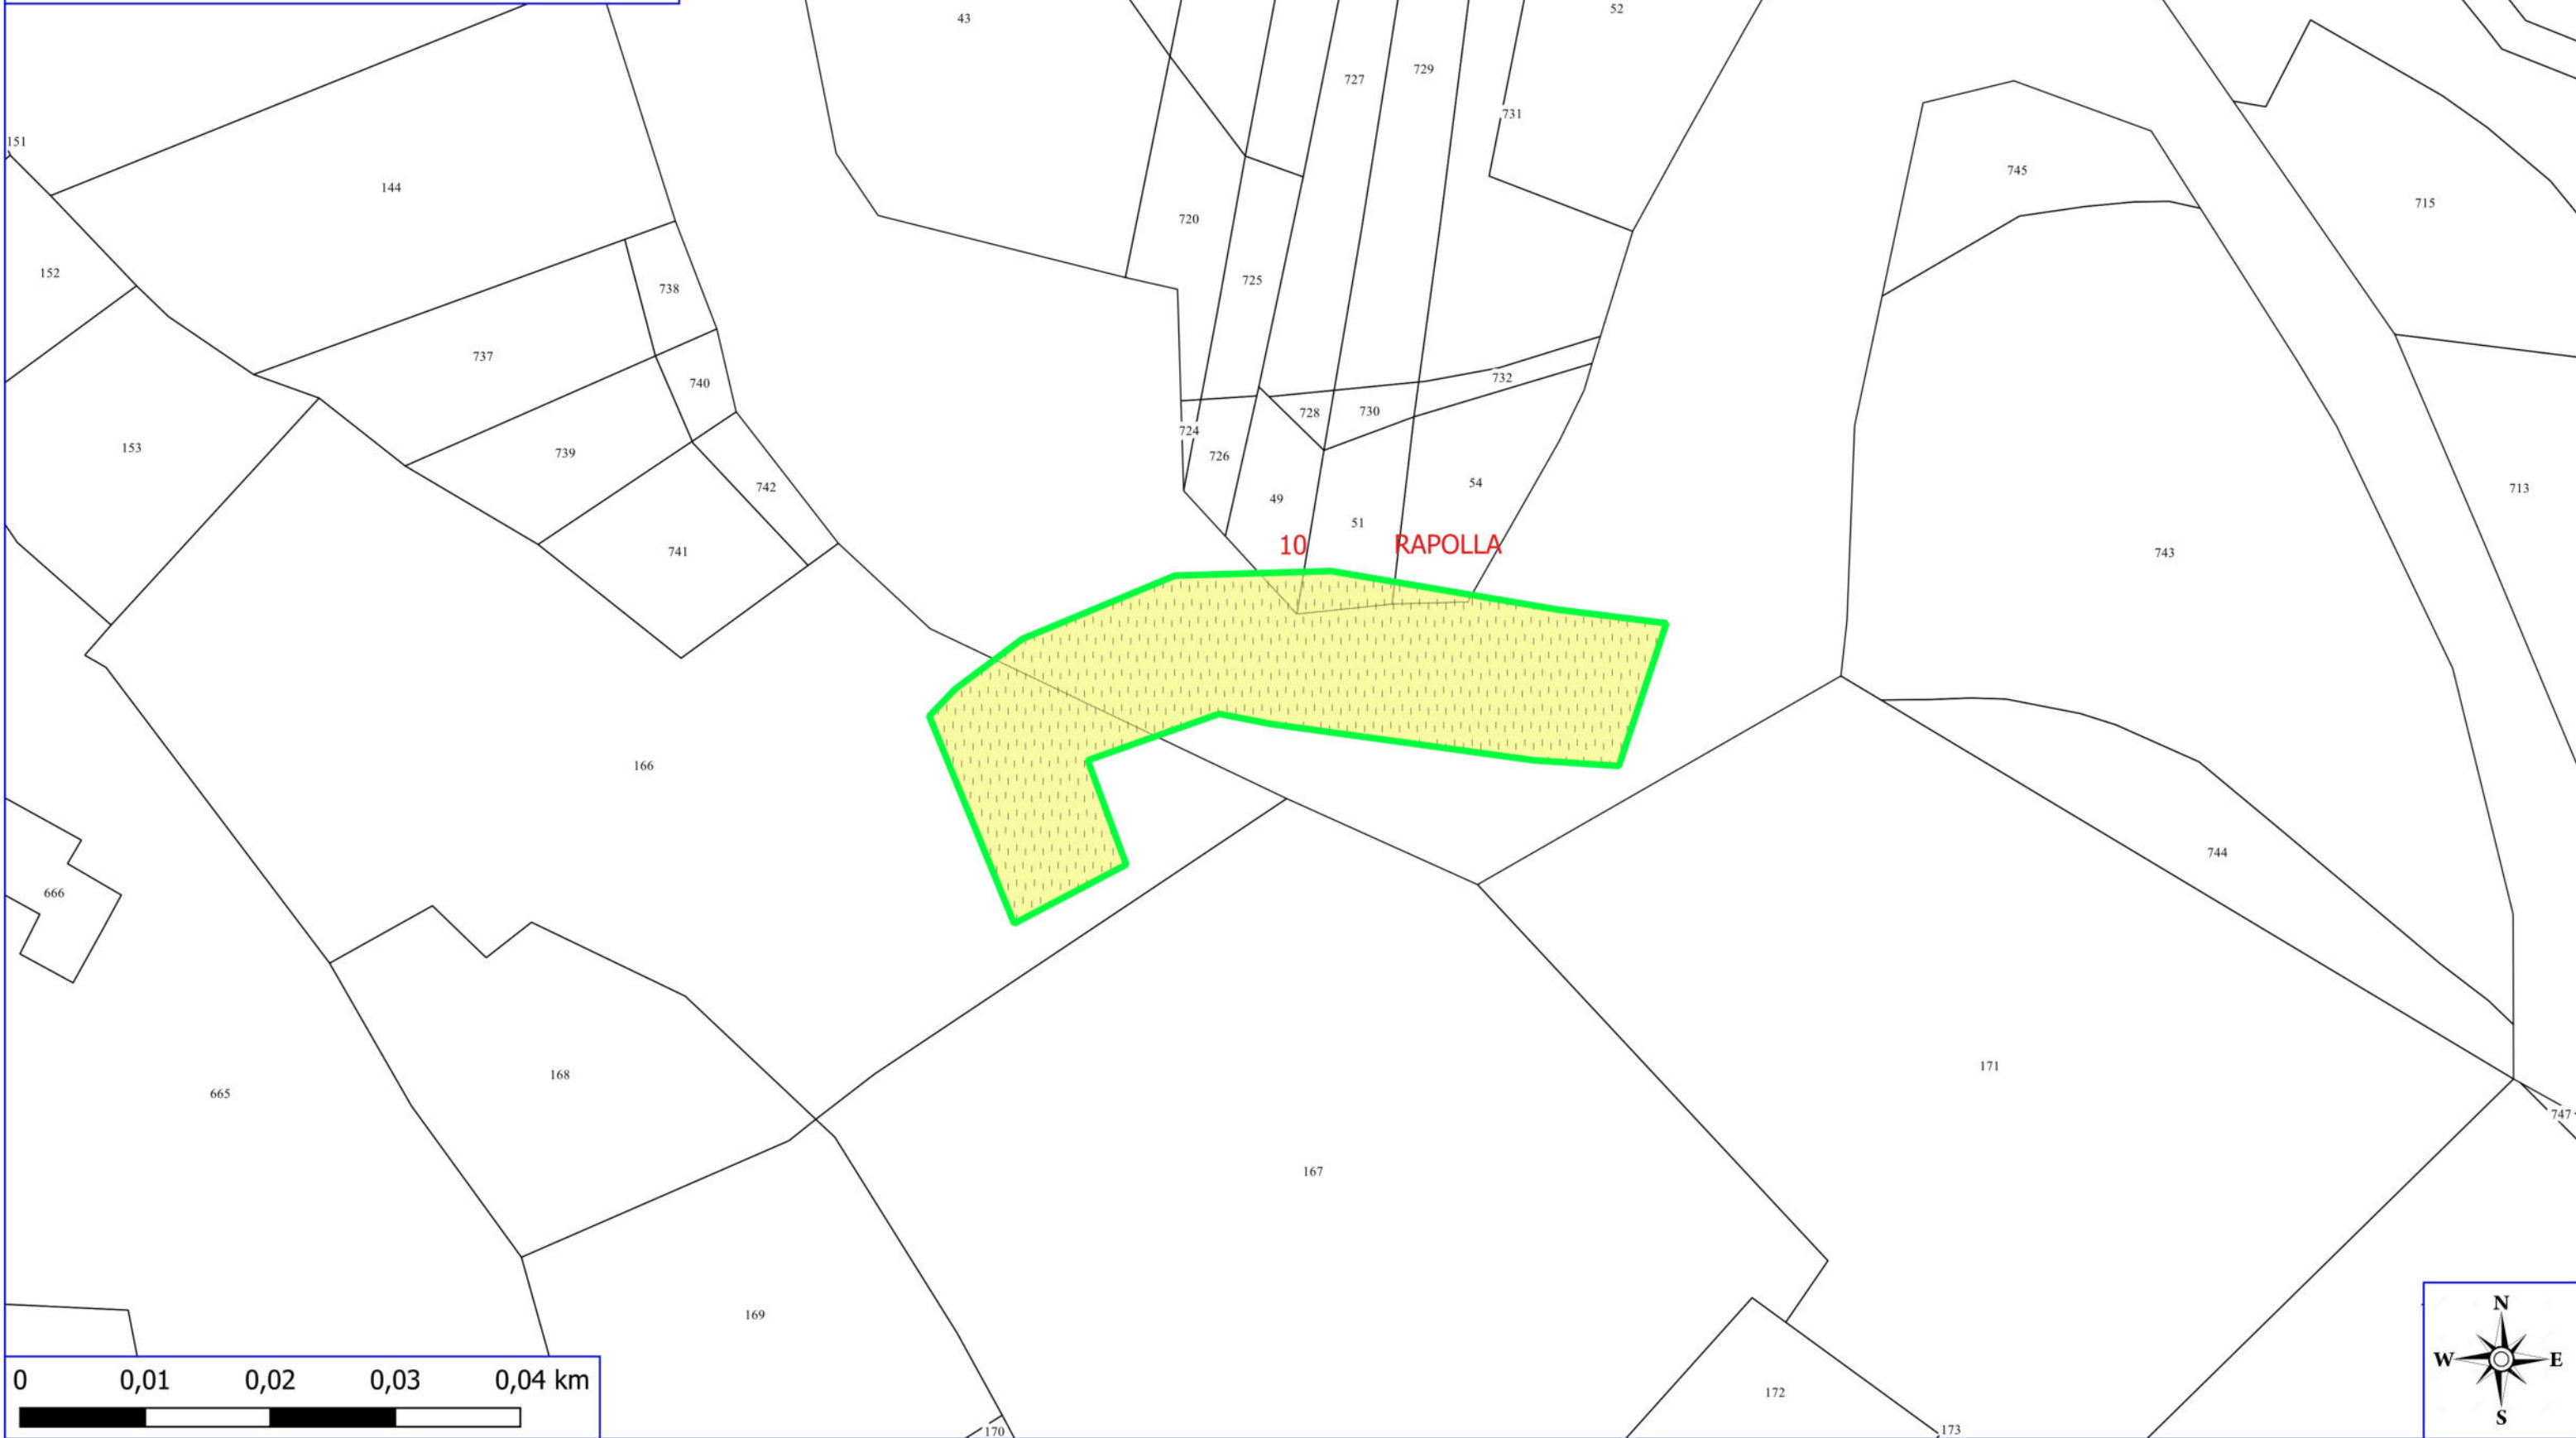

-  DECESPUGLIAMENTO AREE BOScate
-  AREE A VERDE FONTANE RURALI
-  FOGLI CATASTALI

RAPOLLA
 PARTICELLE

Legenda

FORESTAZIONE PUBBLICA POA 2024 RAPOLLA

 AREE A VERDE FONTANE RURALI

 FOGLI CATASTALI

RAPOLLA

 PARTICELLE