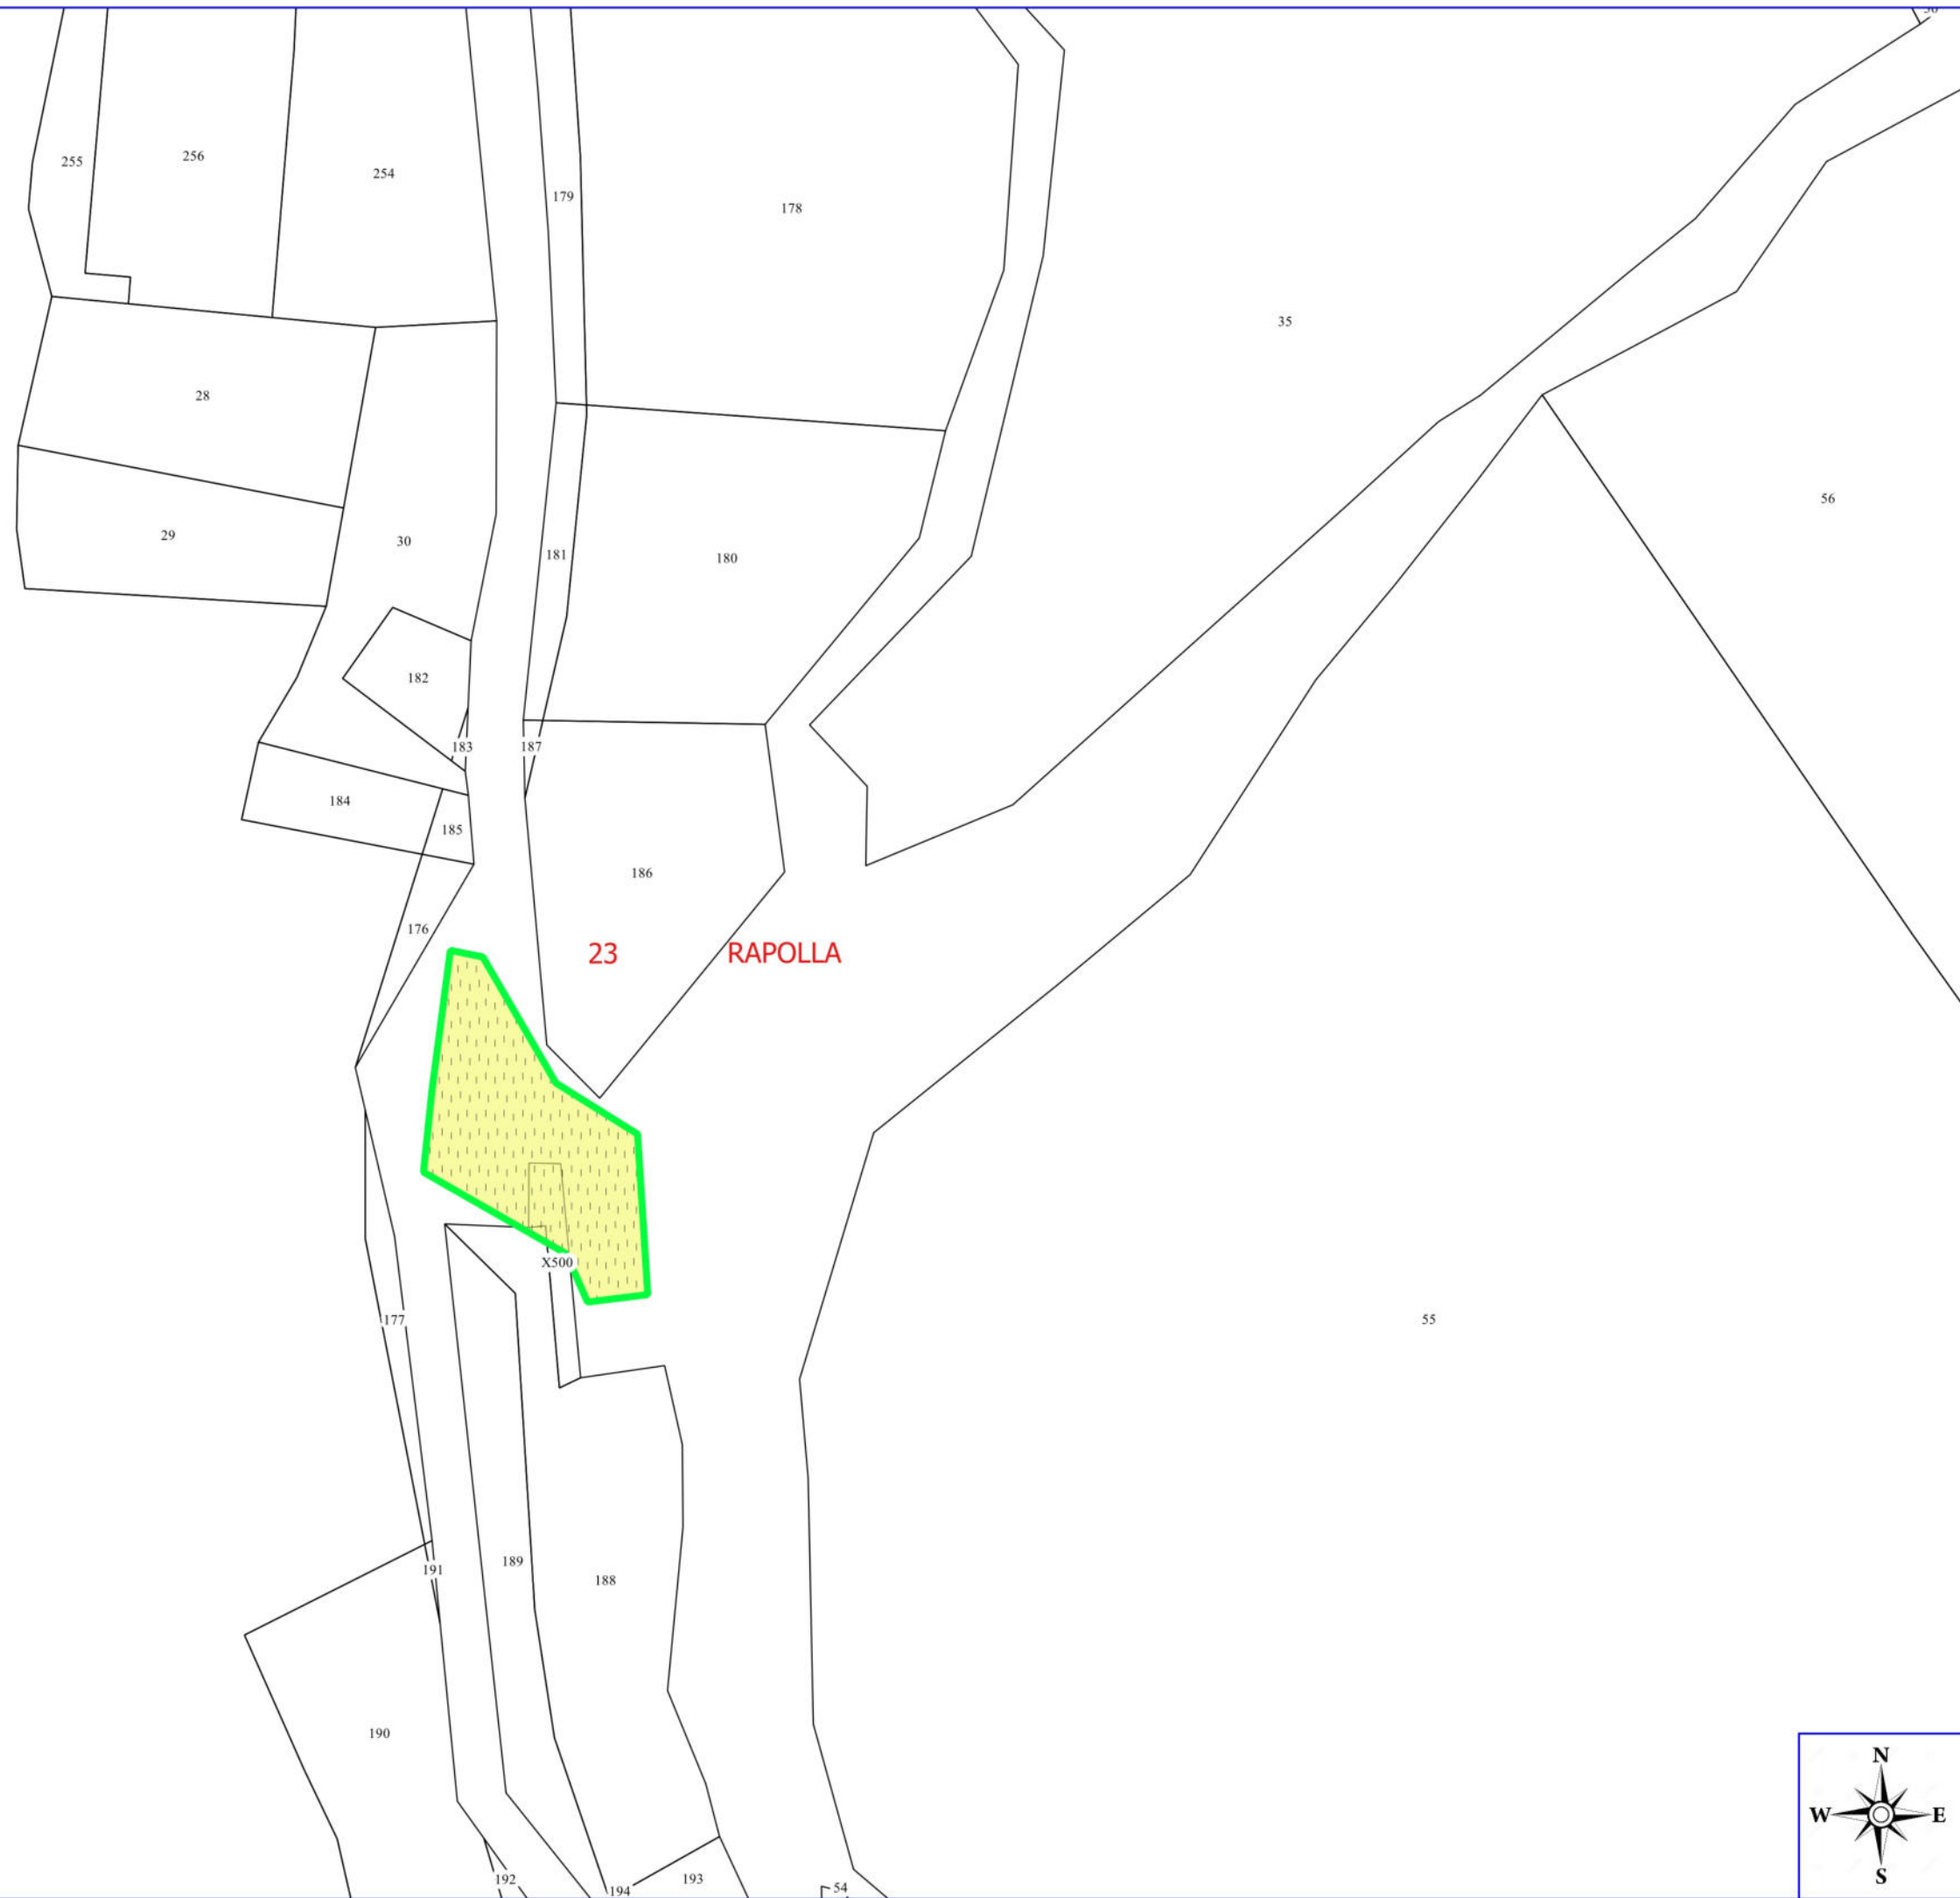

Legenda

FORESTAZIONE PUBBLICA POA 2024 RAPOLLA

AREE A VERDE FONTANE RURALI

FOGLI CATASTALI

RAPOLLA

PARTICELLE

0 0,01 0,02 0,03 0,04 km