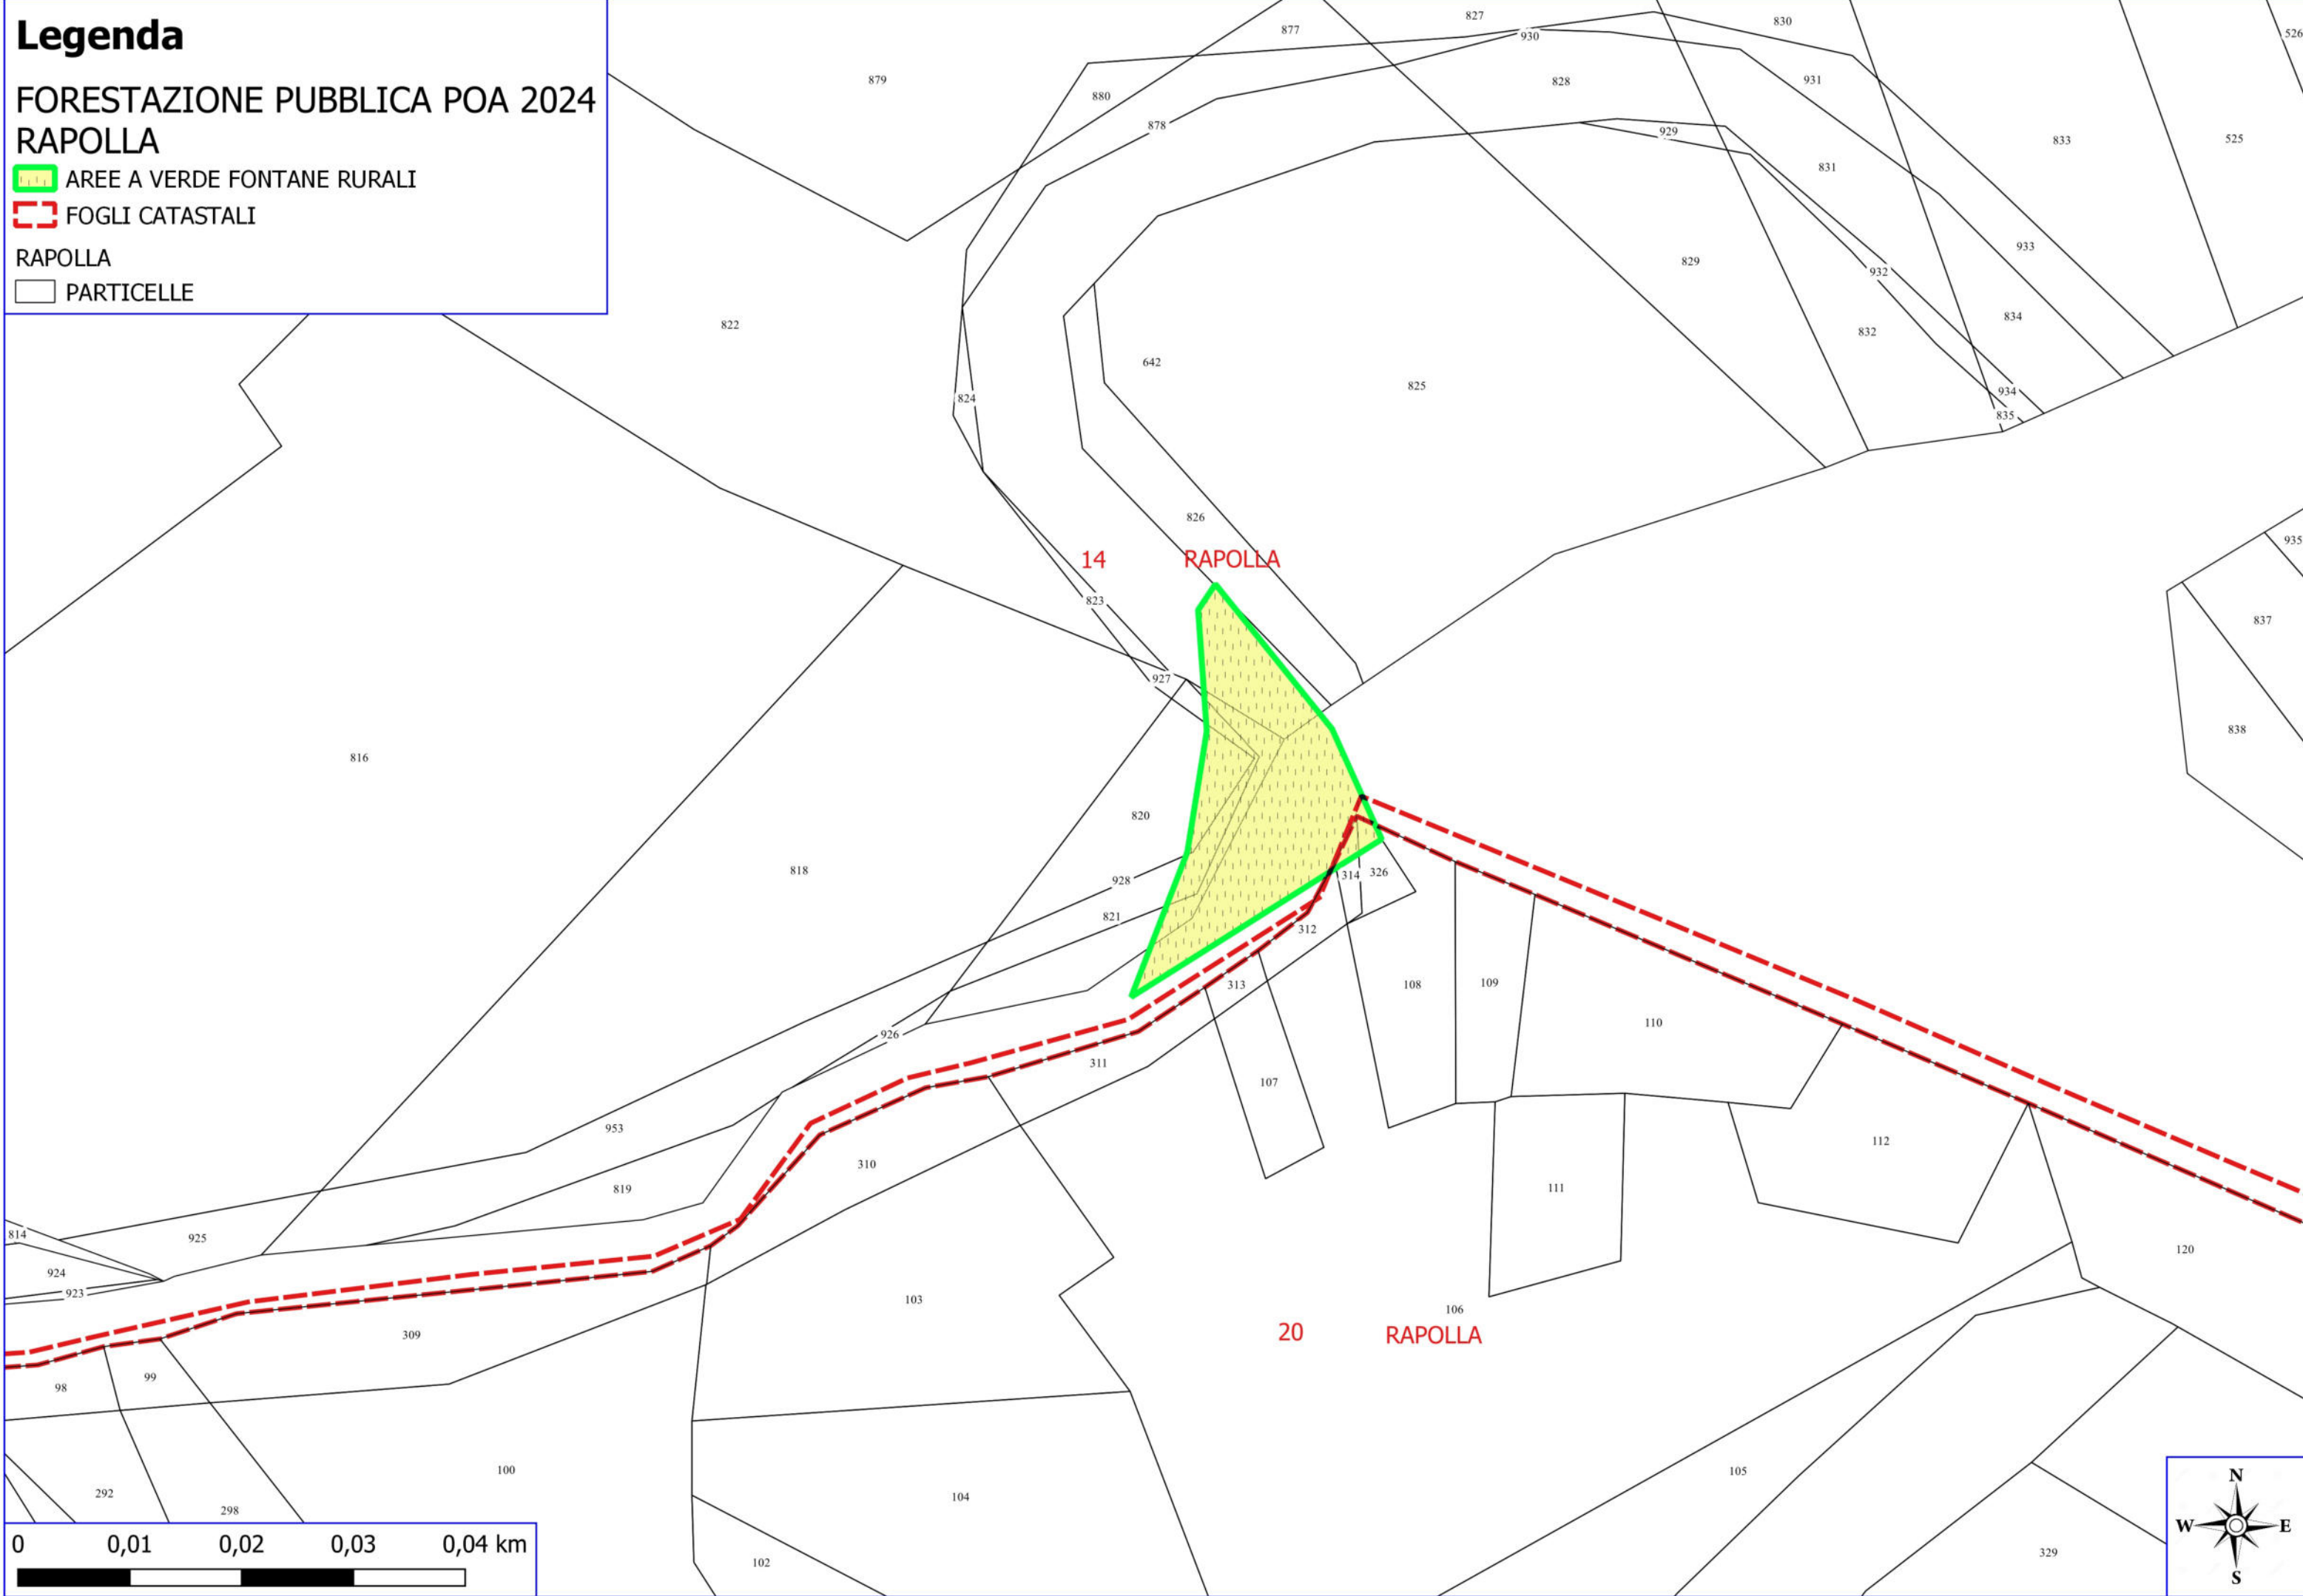

Legenda

FORESTAZIONE PUBBLICA POA 2024 RAPOLLA

AREE A VERDE FONTANE RURALI

FOGLI CATASTALI

RAPOLLA

PARTICELLE