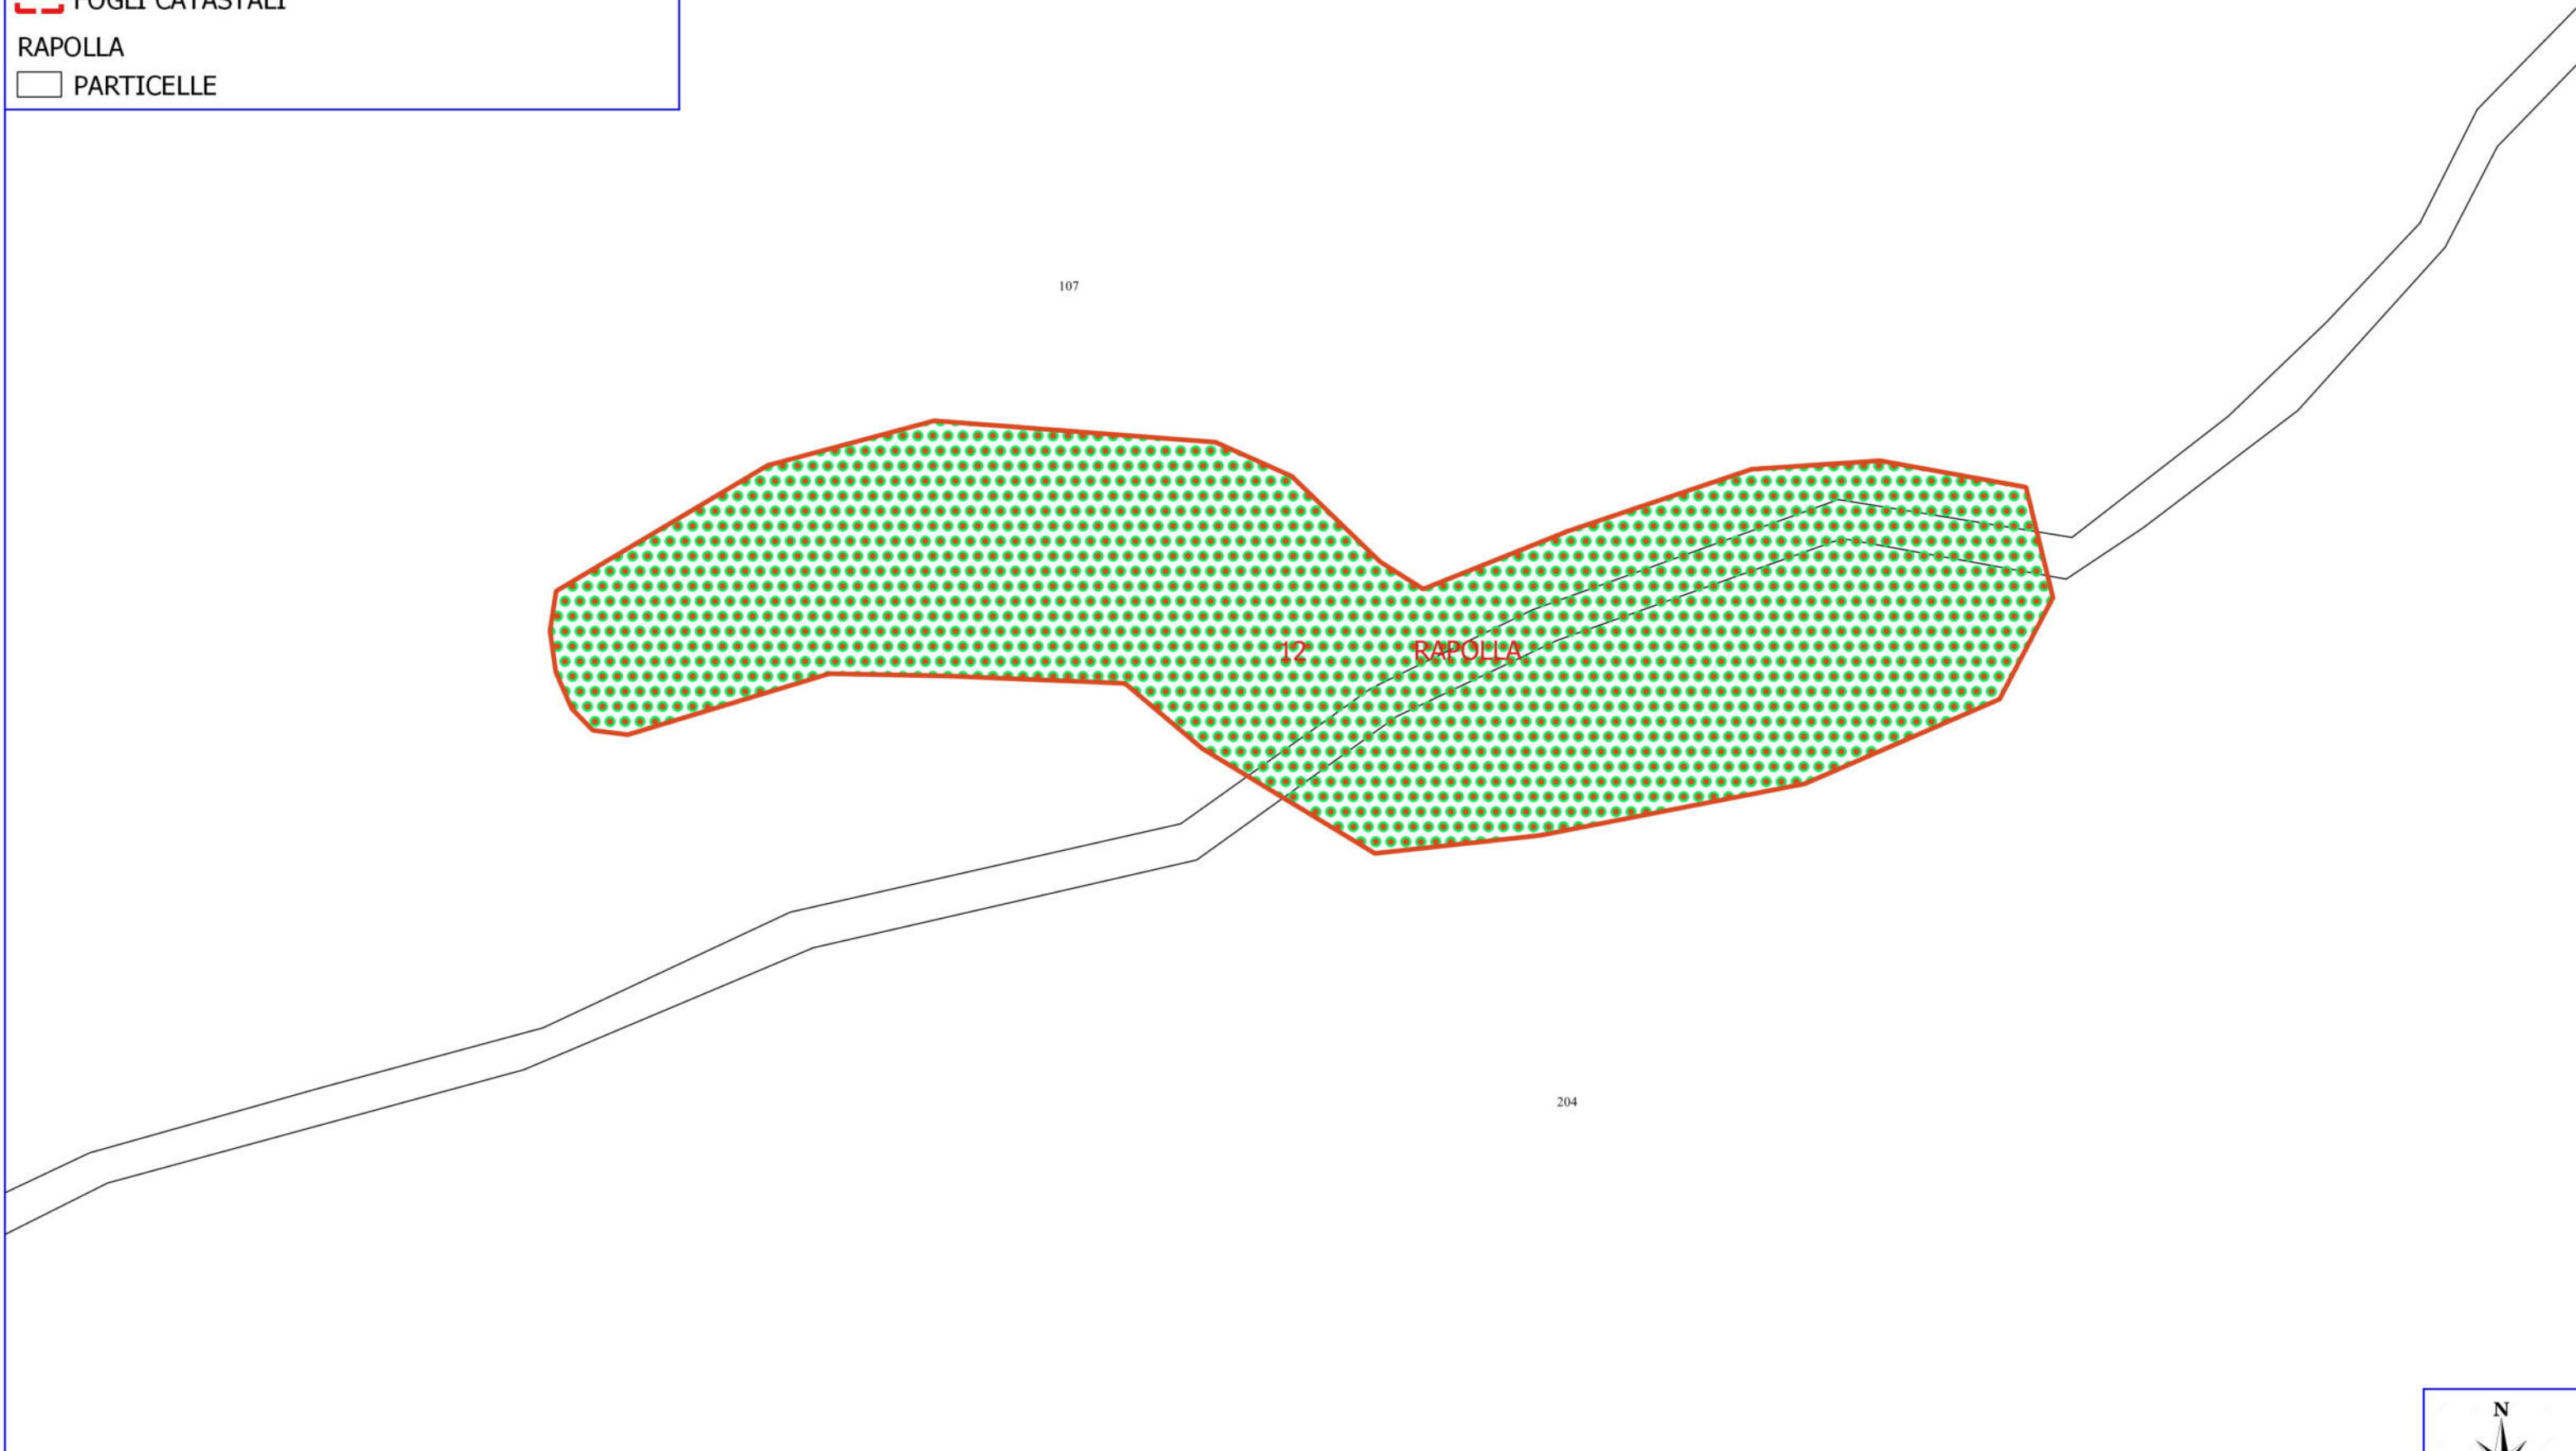

-  MANUTENZIONE VERDE PUBBLICO
-  DECESPUGLIAMENTO AREE BOSCADE
-  AREE A VERDE FONTANE RURALI
-  AREE A VERDE VASCHE E POZZI
-  LIMITI COMUNALI
-  FOGLI CATASTALI

RAPOLLA
 PARTICELLE

Legenda

FORESTAZIONE PUBBLICA POA 2024 RAPOLLA

-  MANUTENZIONE VERDE PUBBLICO
-  DECESPUGLIAMENTO AREE BOScate
-  FOGLI CATASTALI

RAPOLLA
 PARTICELLE

Legenda

FORESTAZIONE PUBBLICA POA 2024 RAPOLLA

 MANUTENZIONE VERDE PUBBLICO

 FOGLI CATASTALI

RAPOLLA

 PARTICELLE

Legenda

FORESTAZIONE PUBBLICA POA 2024 RAPOLLA

 RIPULITURA GIOVANE BOSCO

 FOGLI CATASTALI

RAPOLLA

 PARTICELLE

Legenda

FORESTAZIONE PUBBLICA POA 2024 RAPOLLA

-  DECESPUGLIAMENTO AREE BOScate
-  AREE A VERDE FONTANE RURALI
-  FOGLI CATASTALI

RAPOLLA
 PARTICELLE

Legenda

FORESTAZIONE PUBBLICA POA 2024 RAPOLLA

 AREE A VERDE FONTANE RURALI

 FOGLI CATASTALI

RAPOLLA

 PARTICELLE