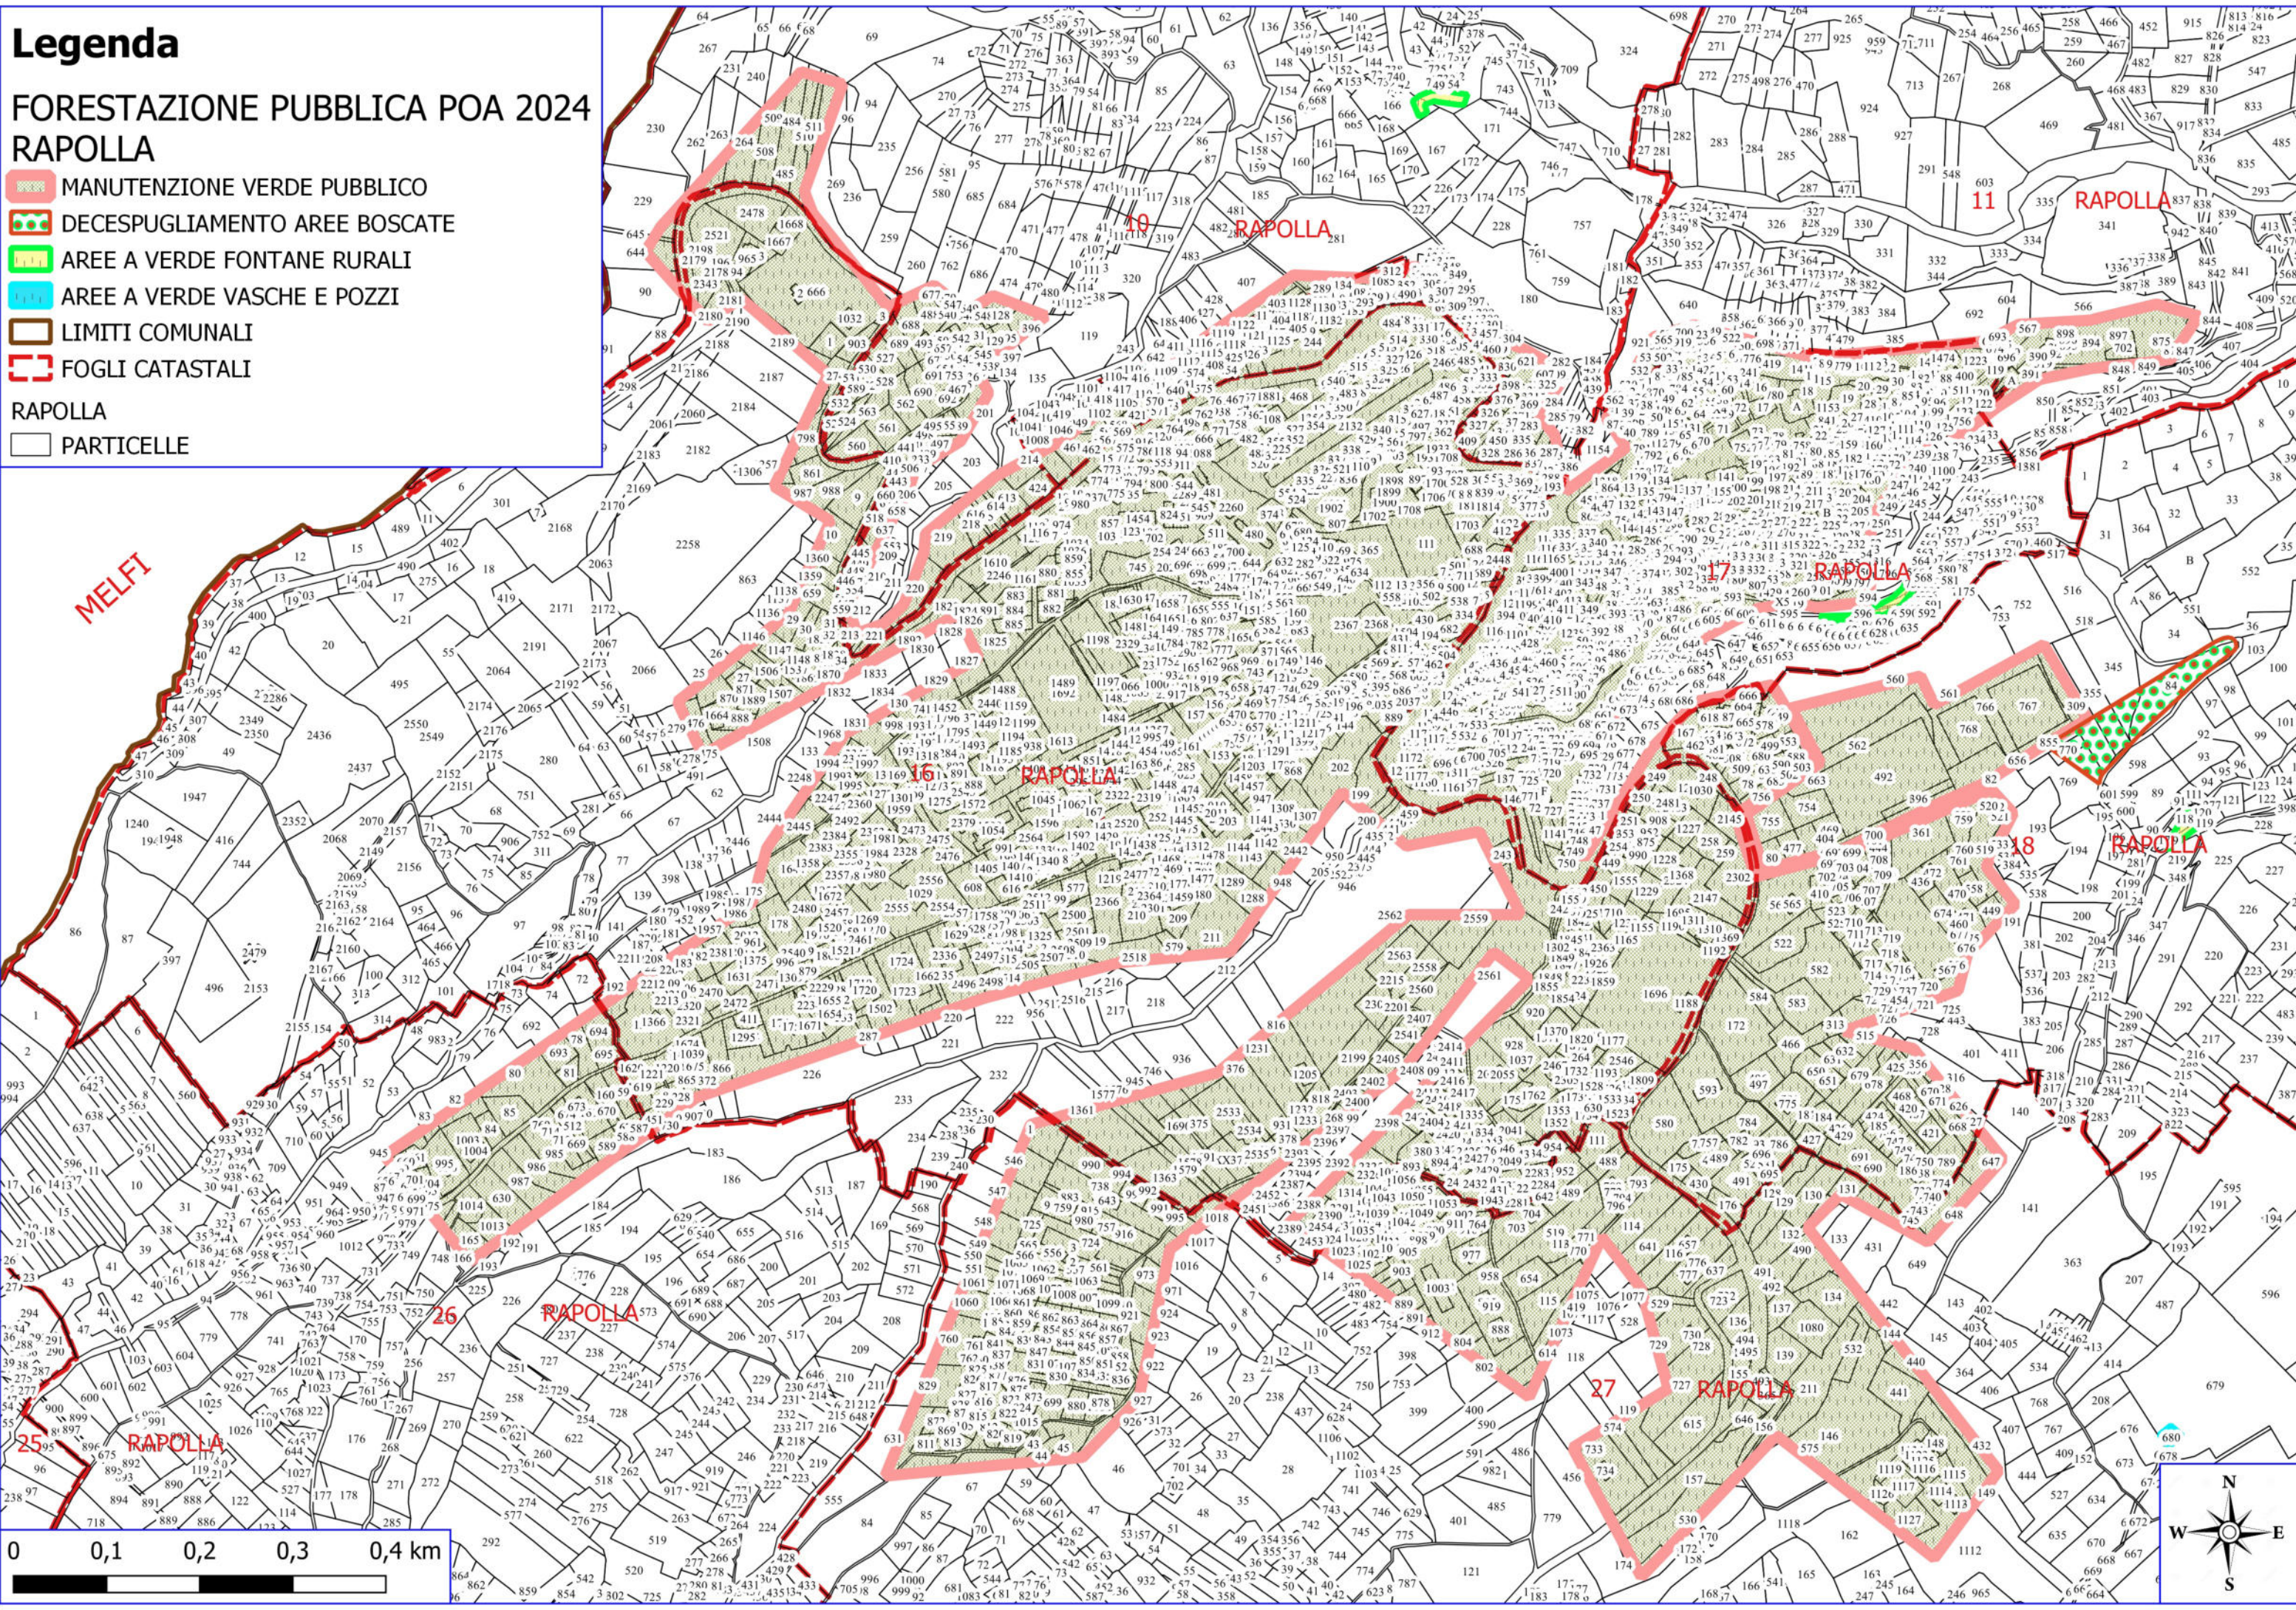

Legenda

FORESTAZIONE PUBBLICA POA 2024 RAPOLLA

-  PULIZIA CUNETTE
 -  DECESPUGLIAMENTO SCARPATE
 -  LIMITI COMUNALI
- ORTOFOTO

MELFI

RAPOLLA

BARILE

Legenda

FORESTAZIONE PUBBLICA POA 2024 RAPOLLA

-  MANUTENZIONE VERDE PUBBLICO
-  DECESPUGLIAMENTO AREE BOSCADE
-  AREE A VERDE FONTANE RURALI
-  AREE A VERDE VASCHE E POZZI
-  LIMITI COMUNALI
-  FOGLI CATASTALI

RAPOLLA
 PARTICELLE

Legenda

FORESTAZIONE PUBBLICA POA 2024 RAPOLLA