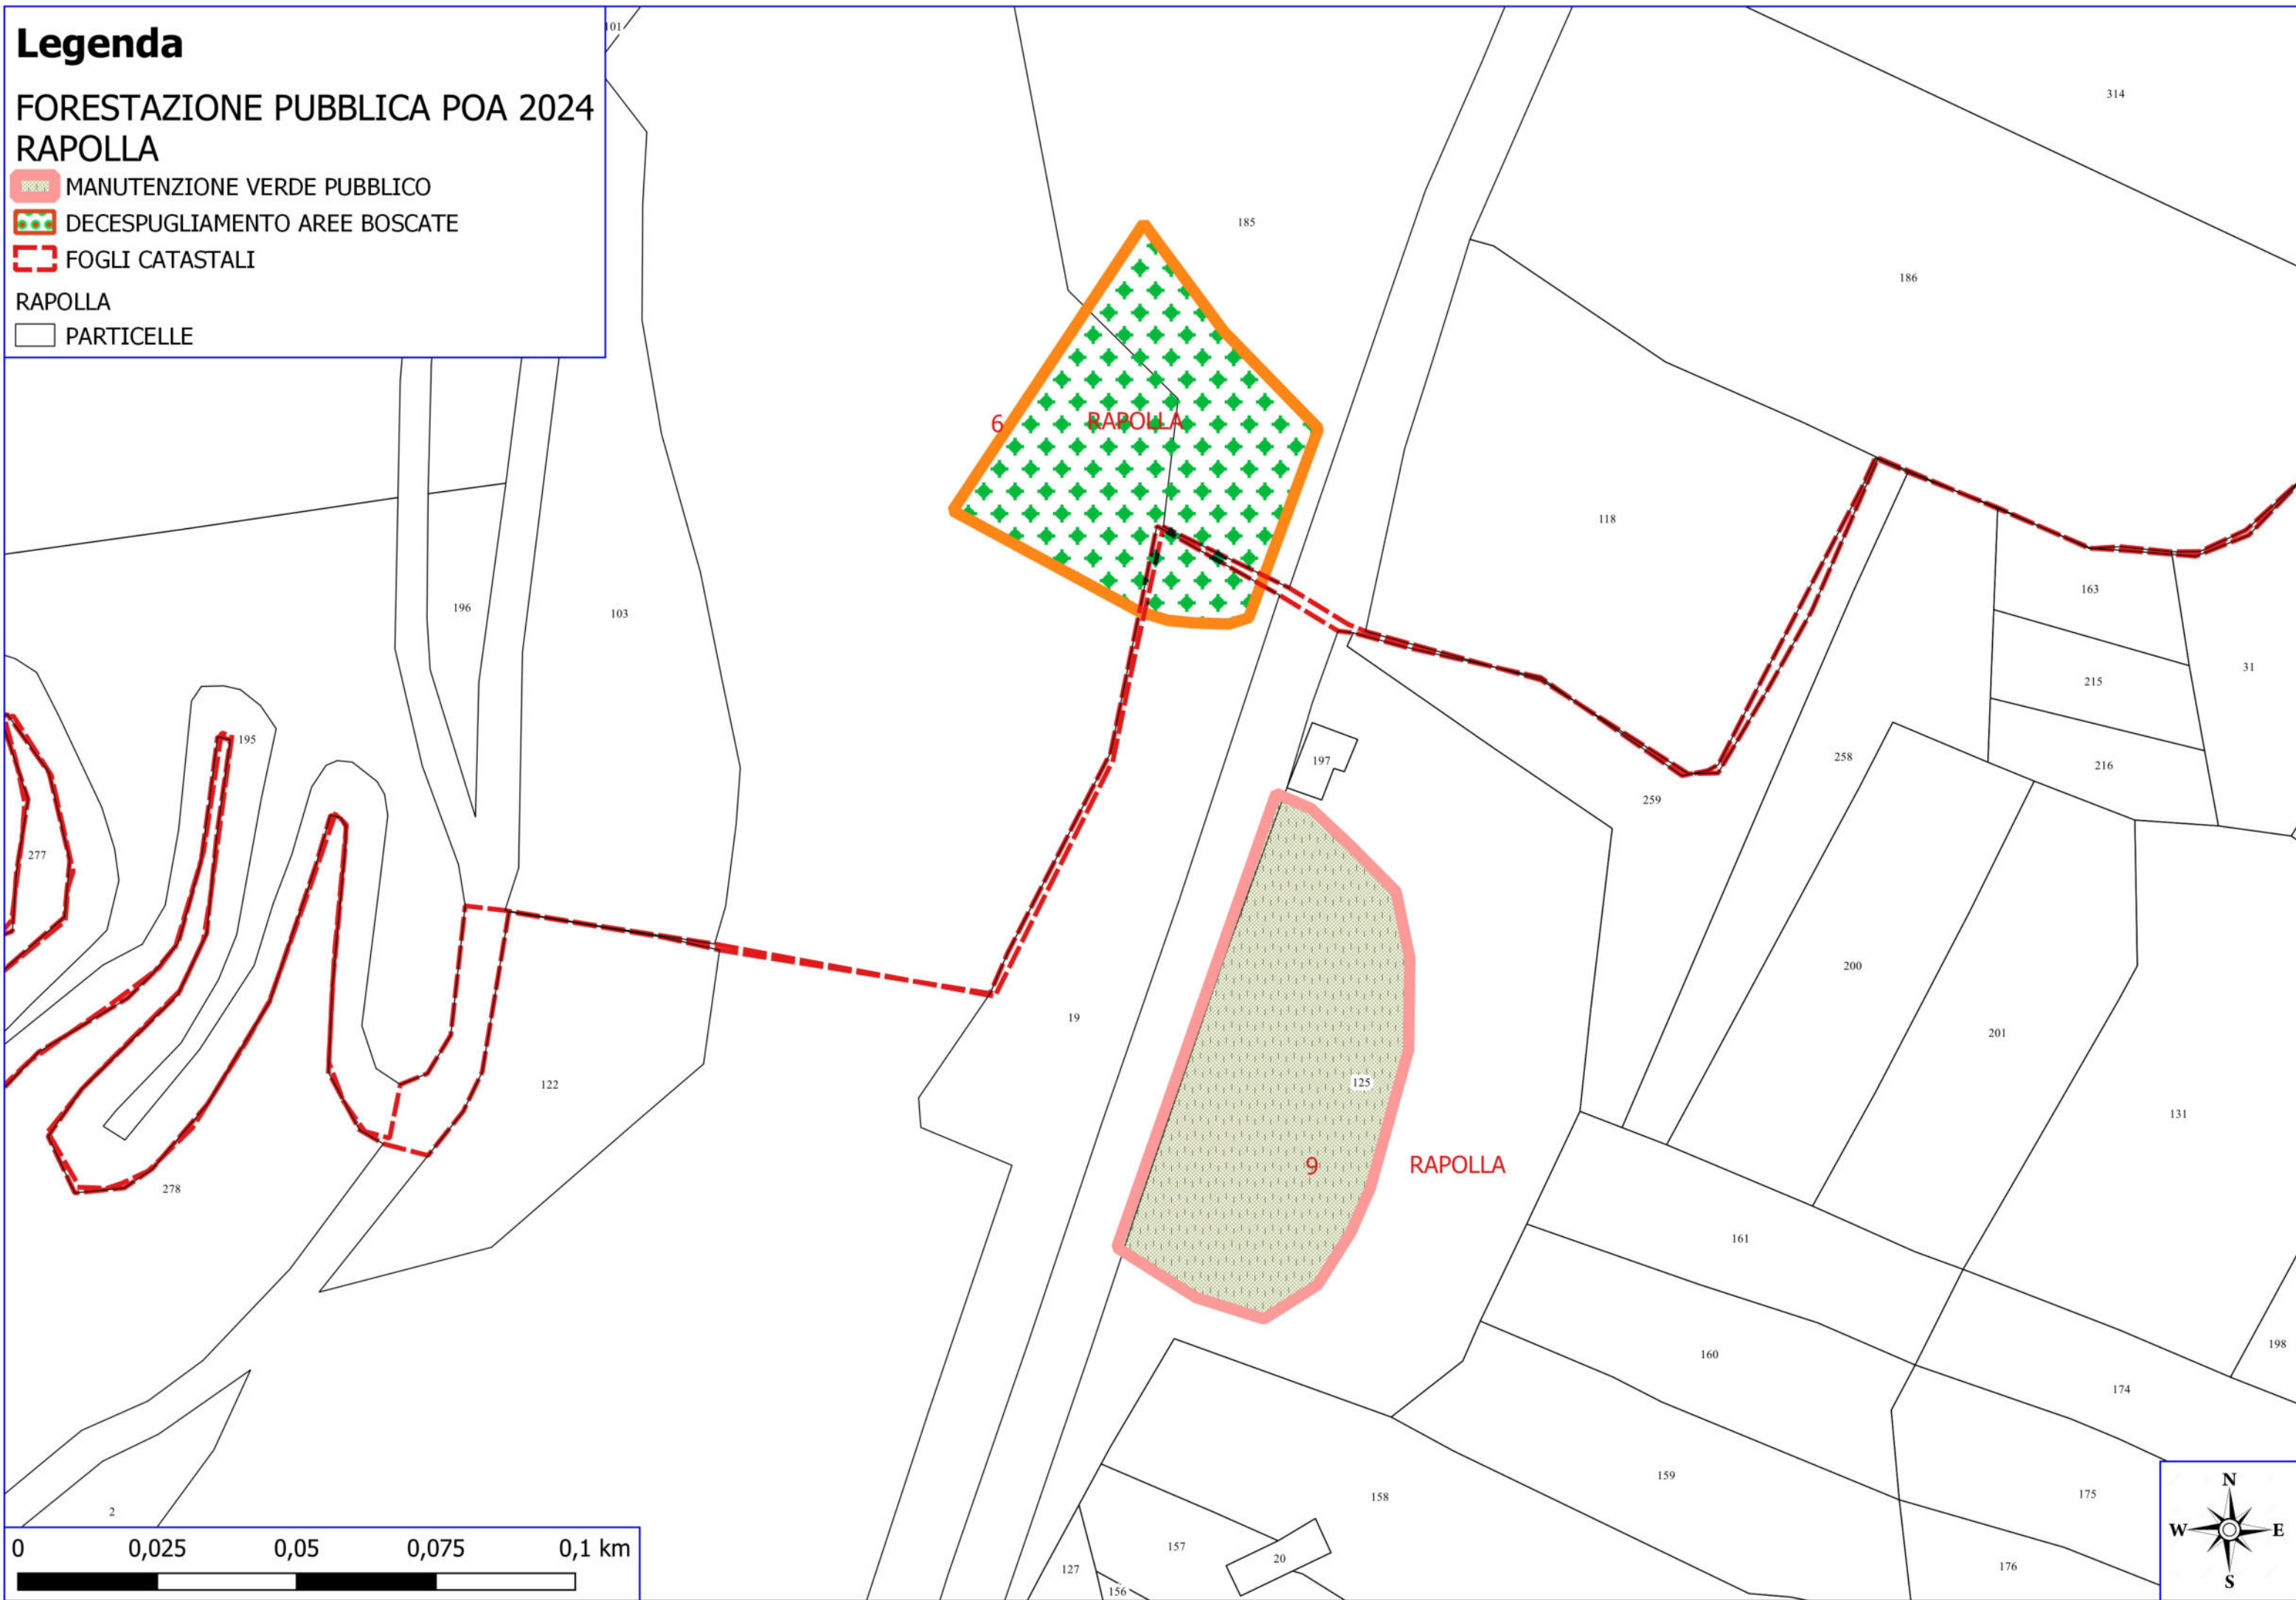

-  MANUTENZIONE VERDE PUBBLICO
-  DECESPUGLIAMENTO AREE BOSCADE
-  AREE A VERDE FONTANE RURALI
-  AREE A VERDE VASCHE E POZZI
-  LIMITI COMUNALI
-  FOGLI CATASTALI

RAPOLLA
 PARTICELLE

Legenda

FORESTAZIONE PUBBLICA POA 2024 RAPOLLA

-  MANUTENZIONE VERDE PUBBLICO
-  DECESPUGLIAMENTO AREE BOScate
-  FOGLI CATASTALI

RAPOLLA
 PARTICELLE

Legenda

FORESTAZIONE PUBBLICA POA 2024 RAPOLLA

 MANUTENZIONE VERDE PUBBLICO

 FOGLI CATASTALI

RAPOLLA

 PARTICELLE