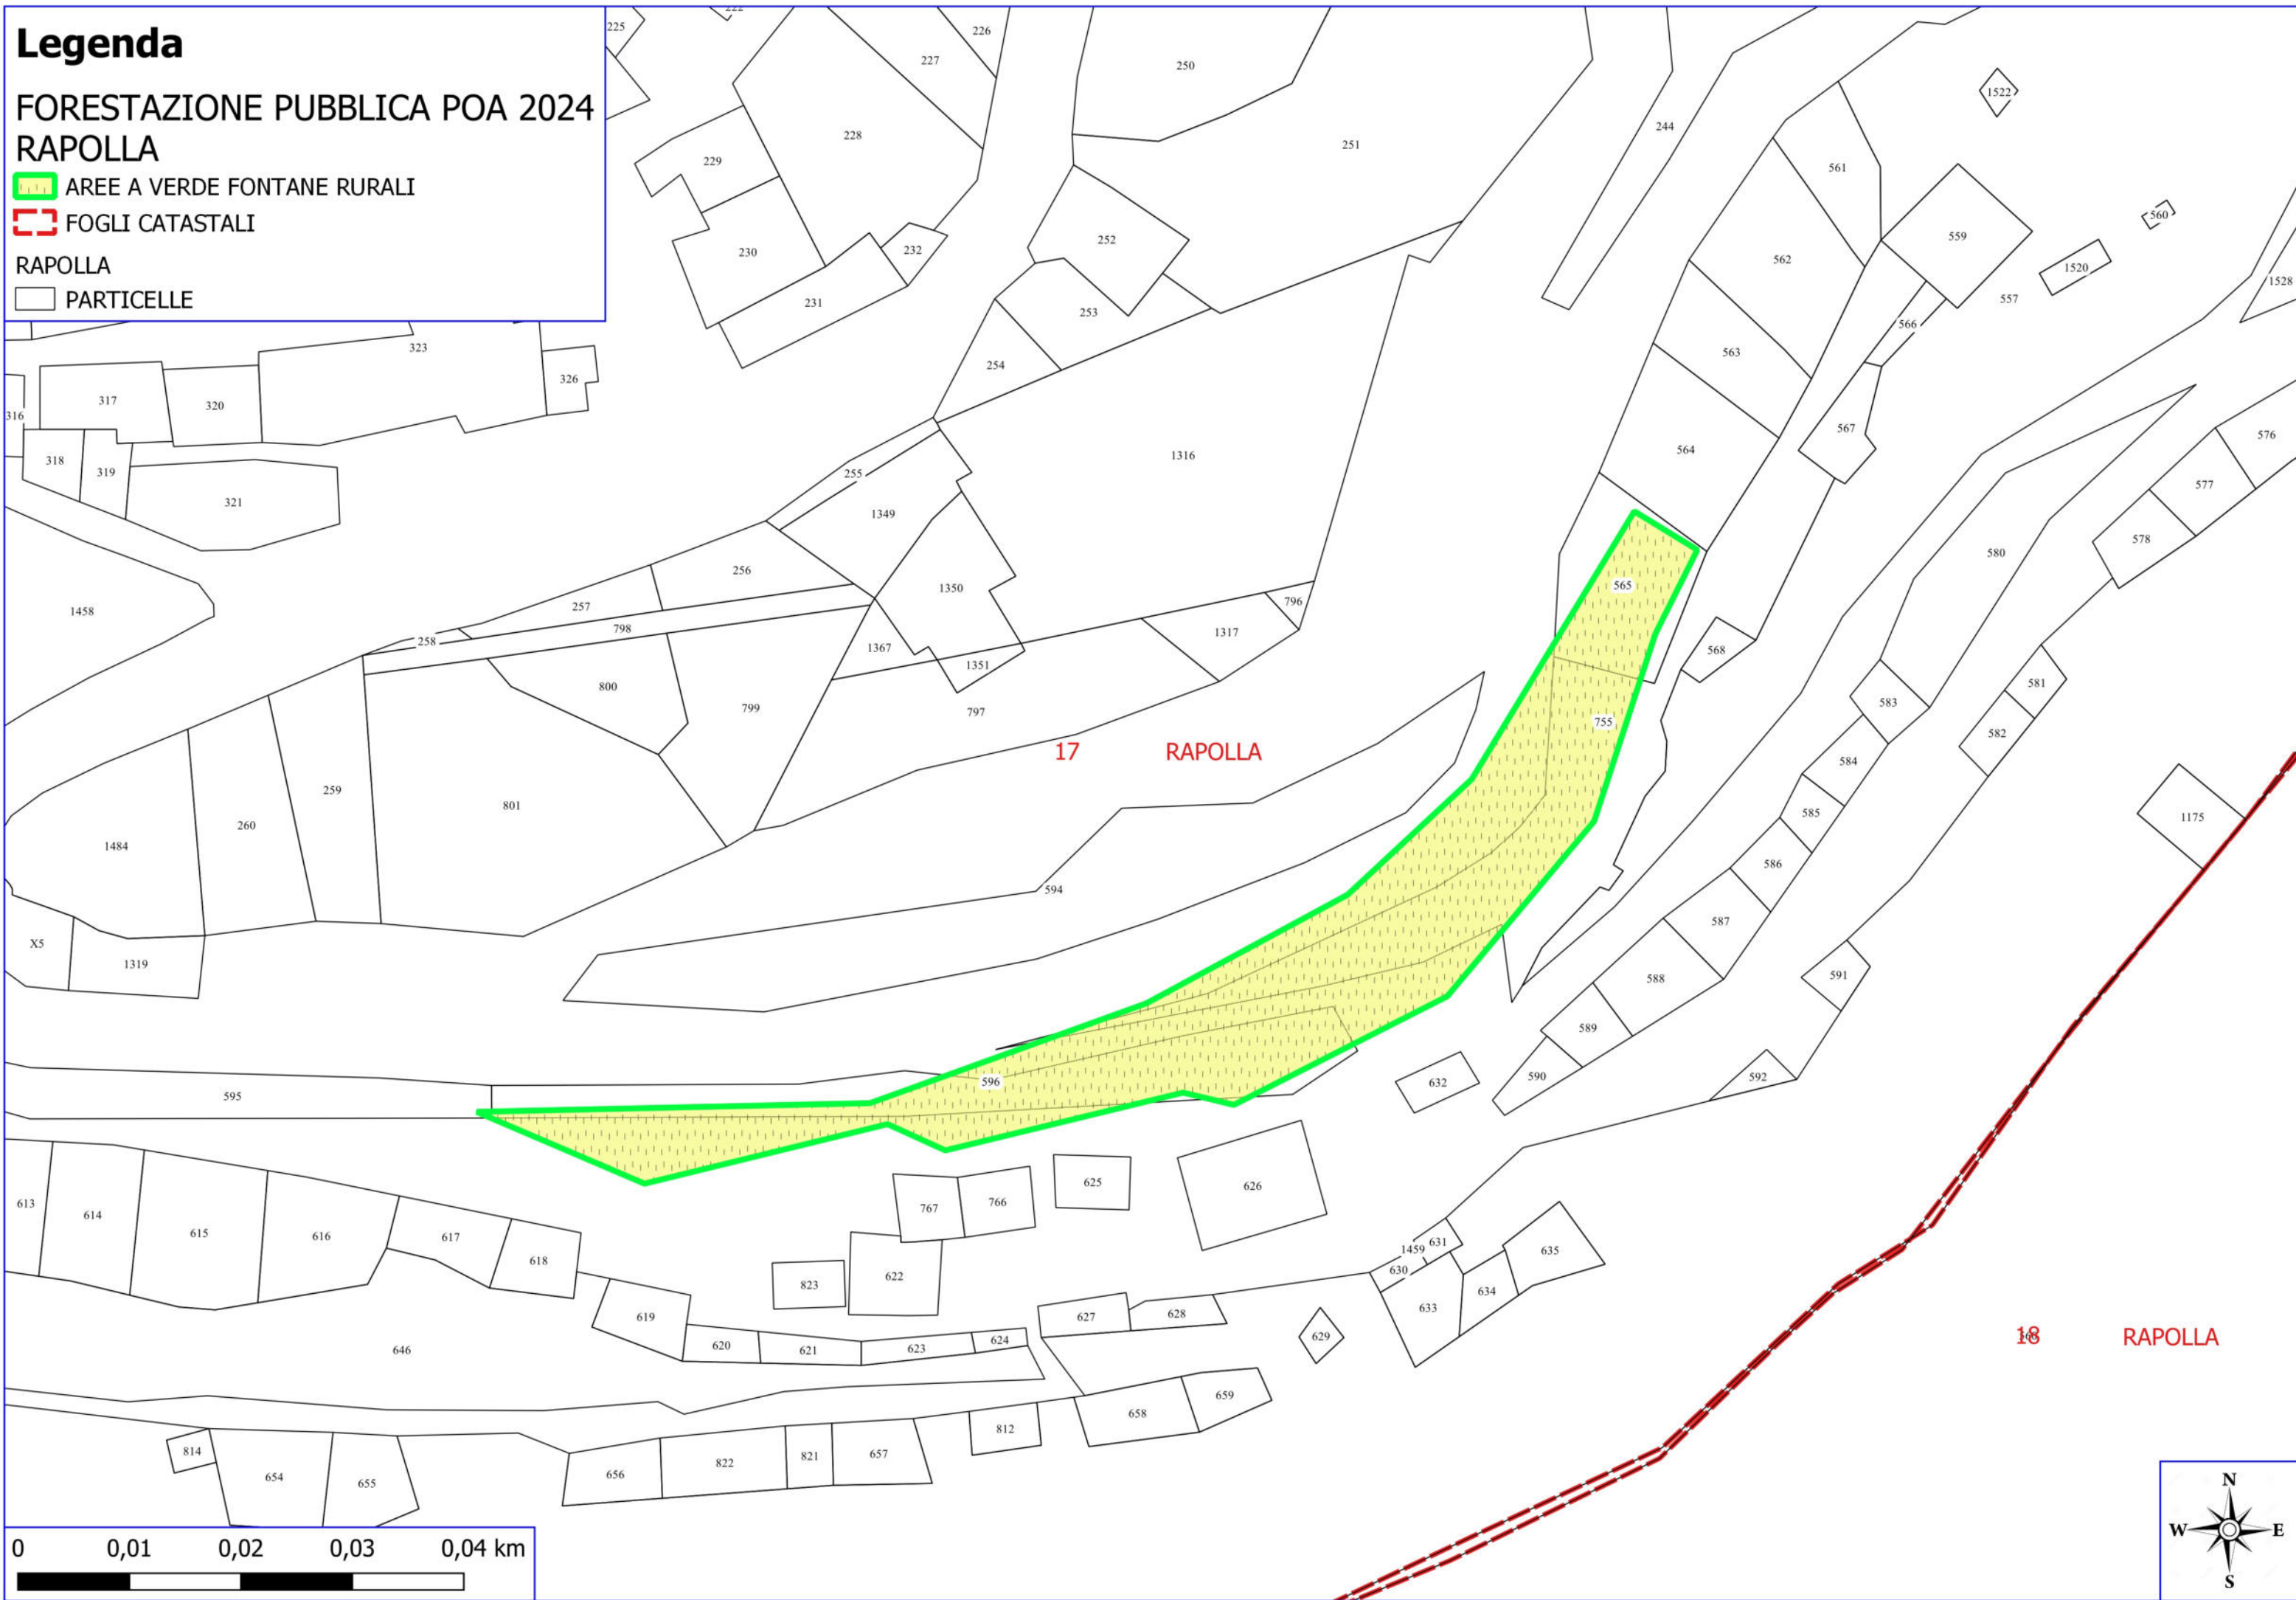

Legenda

FORESTAZIONE PUBBLICA POA 2024 RAPOLLA

 AREE A VERDE FONTANE RURALI

 FOGLI CATASTALI

RAPOLLA

 PARTICELLE

Legenda

FORESTAZIONE PUBBLICA POA 2024 RAPOLLA