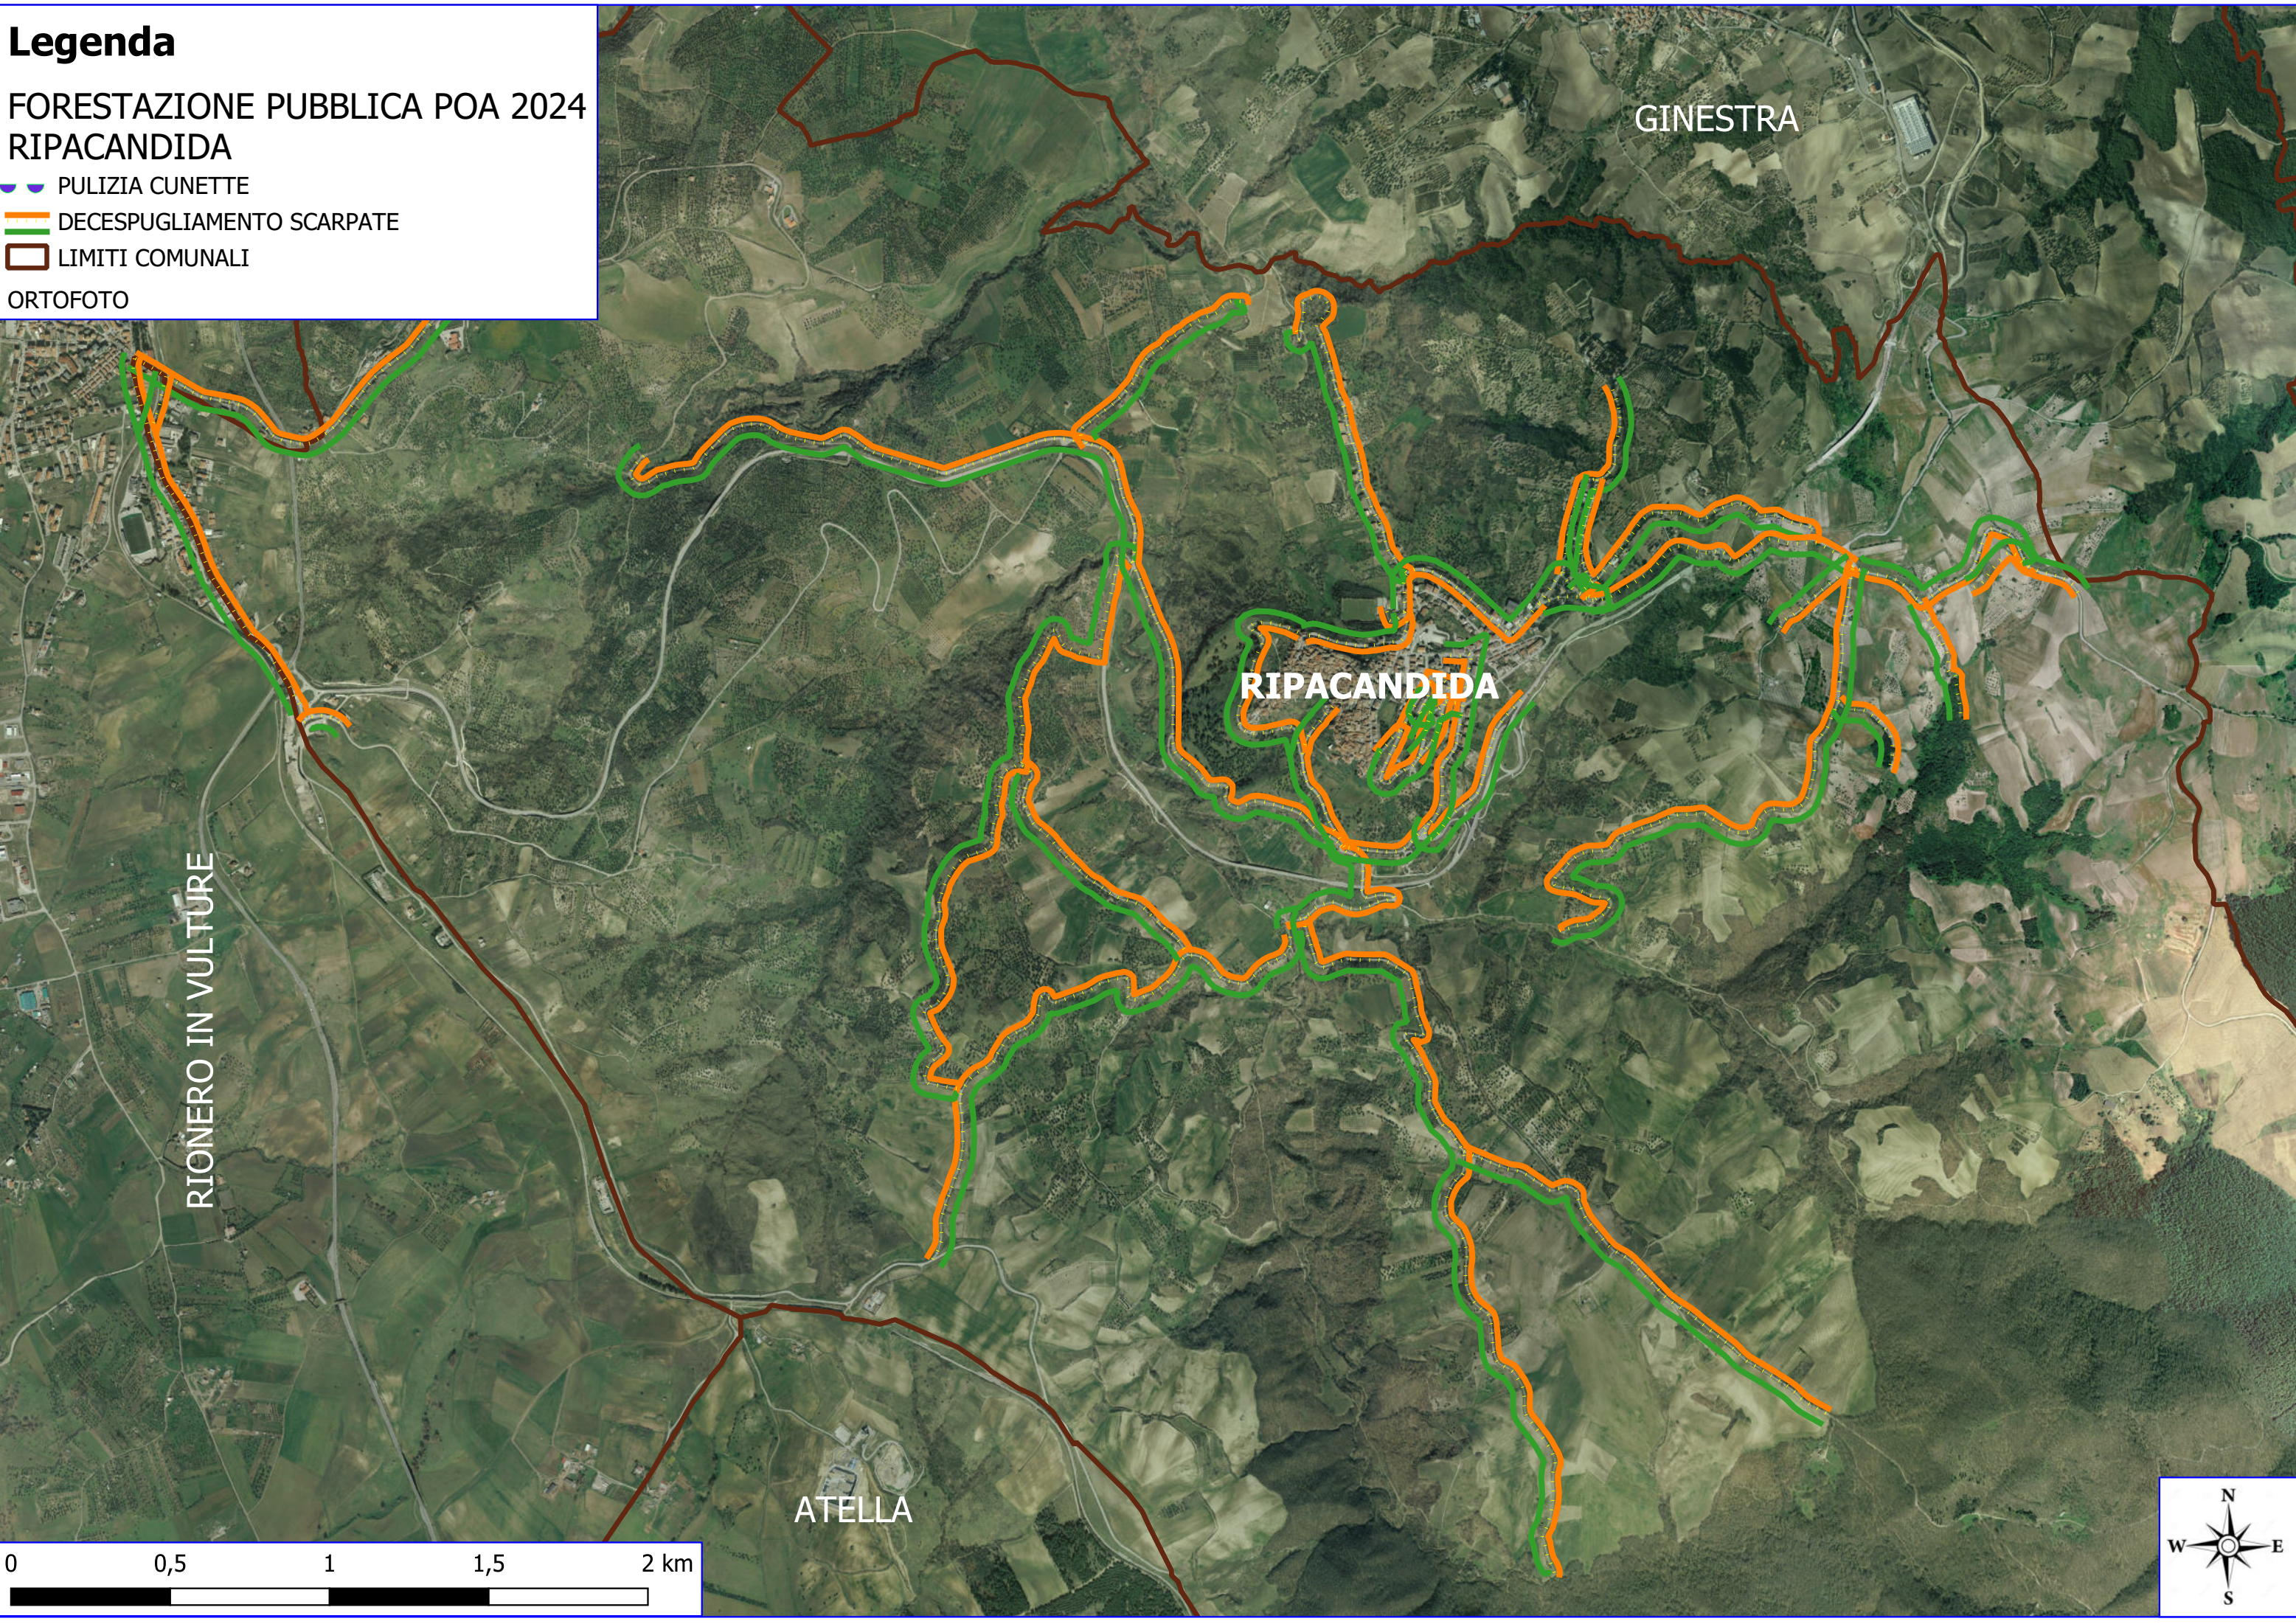

**Legenda**

**FORESTAZIONE PUBBLICA POA 2024  
RIPACANDIDA**

-  PULIZIA CUNETTE
-  DECESPUGLIAMENTO SCARPATE
-  LIMITI COMUNALI

ORTOFOTO

GINESTRA

RIPACANDIDA

RIONERO IN VULTURE

AELLA

# Legenda

## FORESTAZIONE PUBBLICA POA 2024 RIPACANDIDA

-  MANUTENZIONE VIALE TAGLIAFUOCO
-  REALIZZAZIONE STACCIONATA
-  MANUTENZIONE VERDE URBANO
-  AREE A VERDE FONTANE RURALI
-  DECESPUGLIAMENTO AREE BOSCADE
-  FOGLI CATASTALI