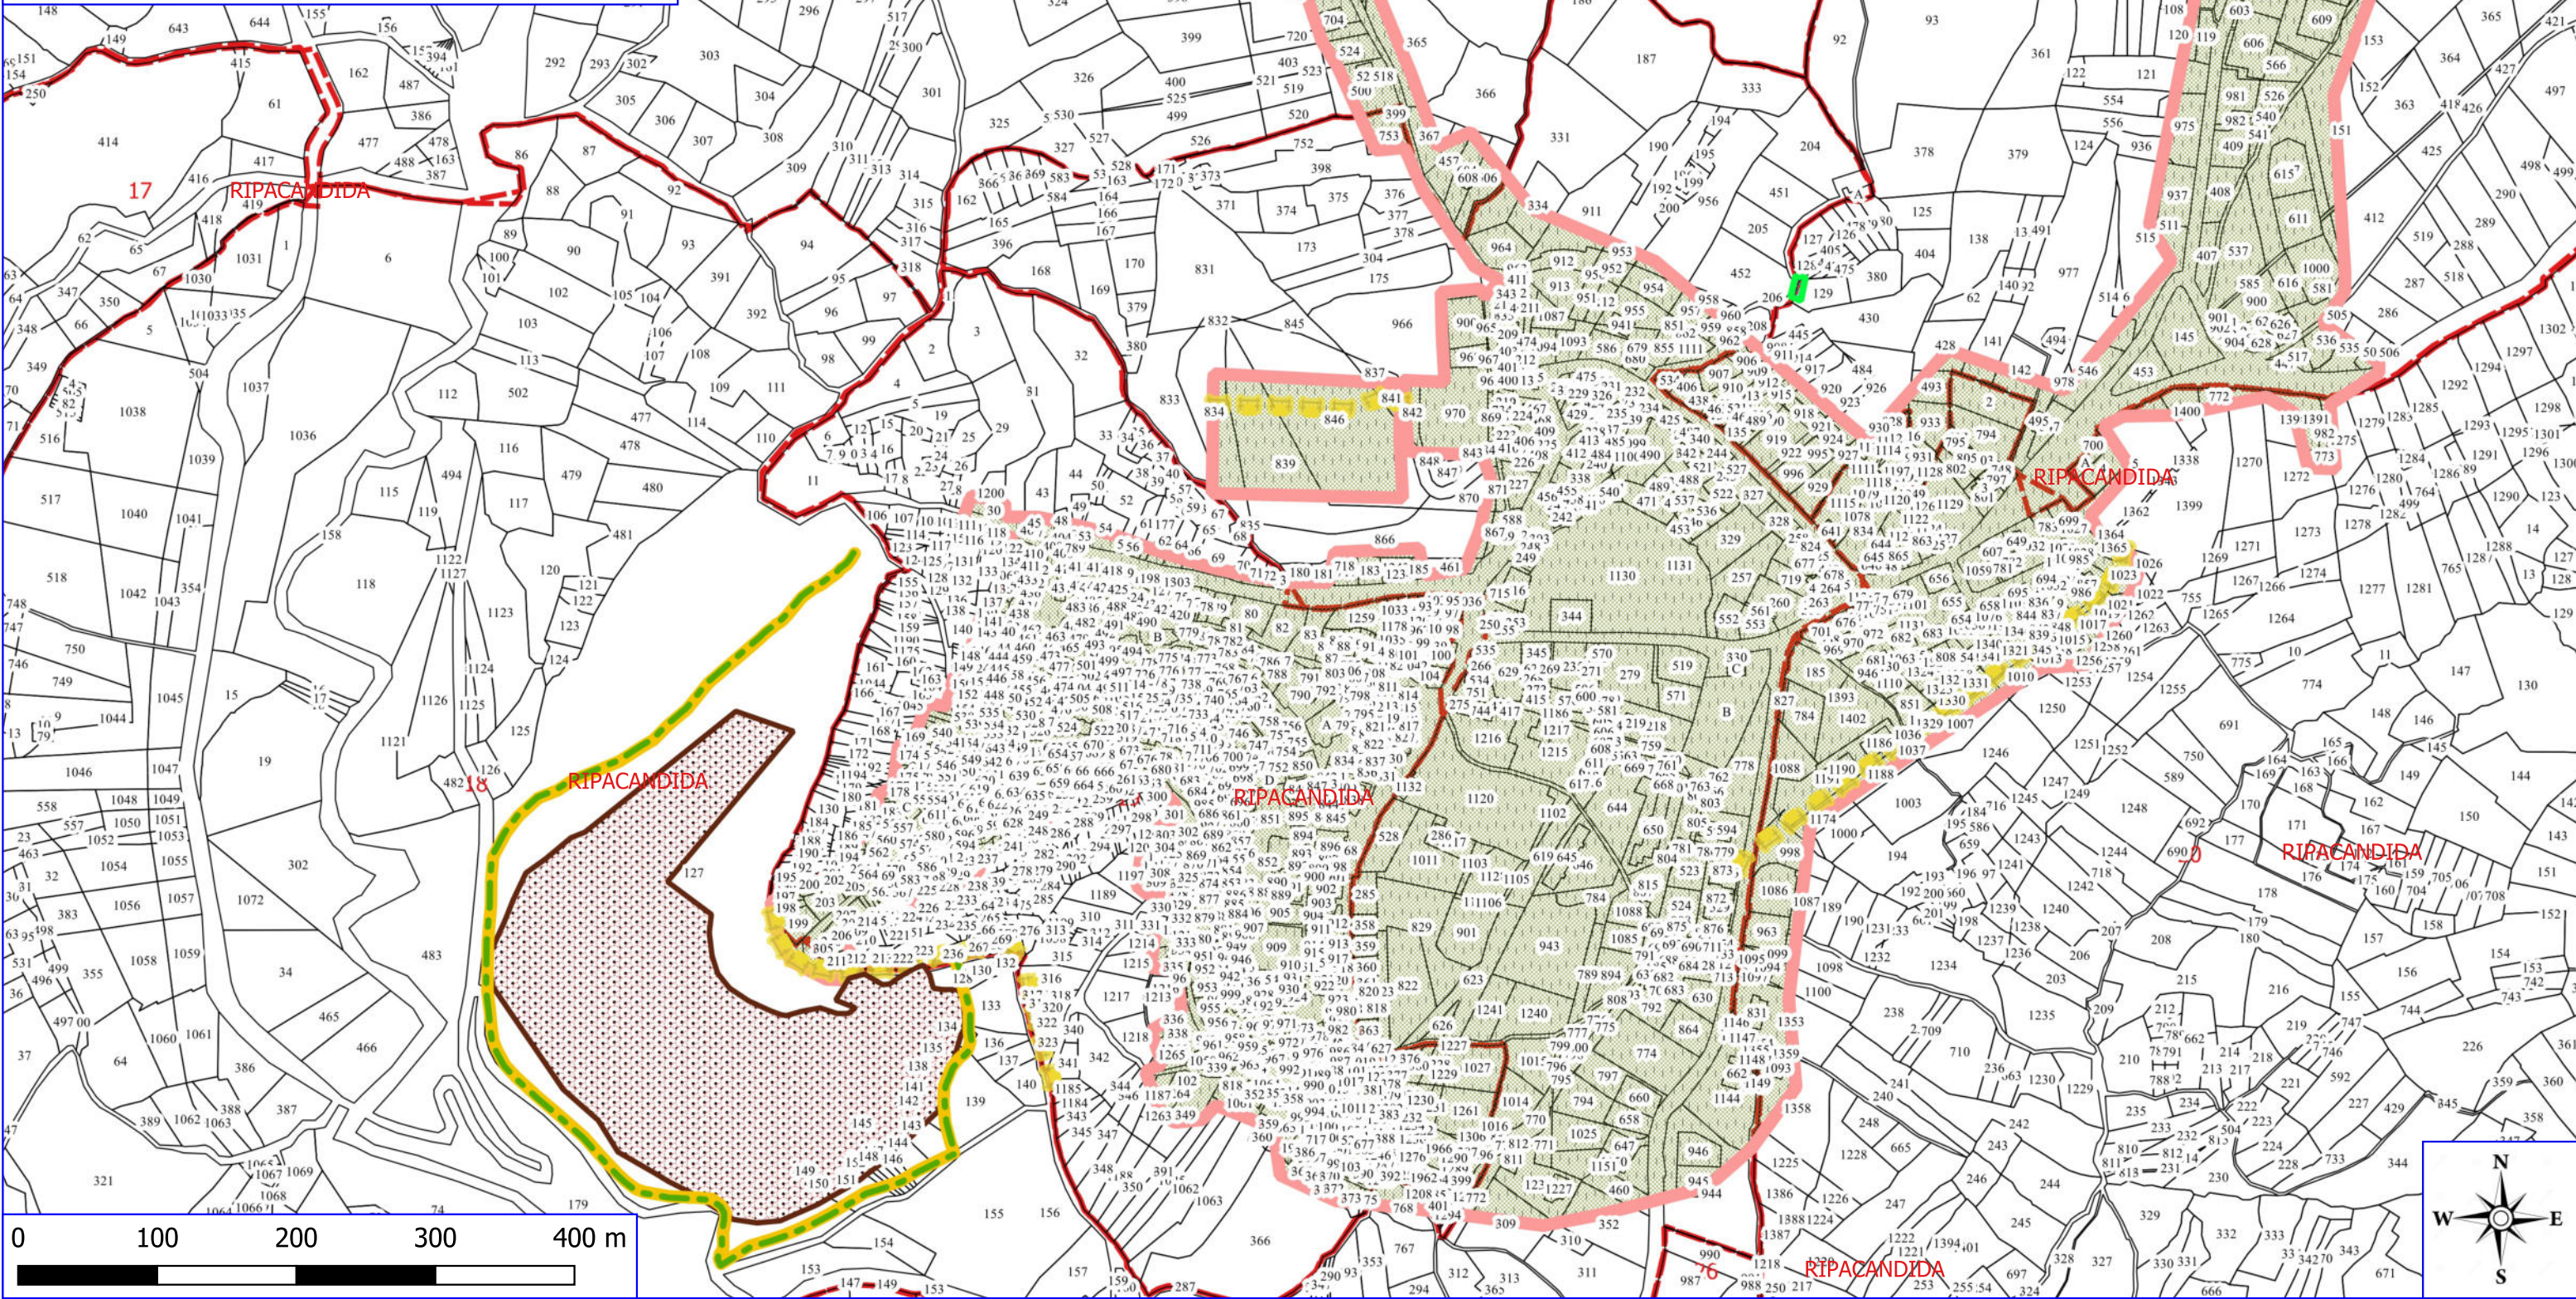

Legenda

FORESTAZIONE PUBBLICA POA 2024 RIPACANDIDA

- MANUTENZIONE VIALE TAGLIAFUOCO
- REALIZZAZIONE STACCIONATA
- MANUTENZIONE VERDE URBANO
- AREE A VERDE FONTANE RURALI
- DECESPUGLIAMENTO AREE BOSCADE
- FOGLI CATASTALI

RIPACANDIDA
 PARTICELLE