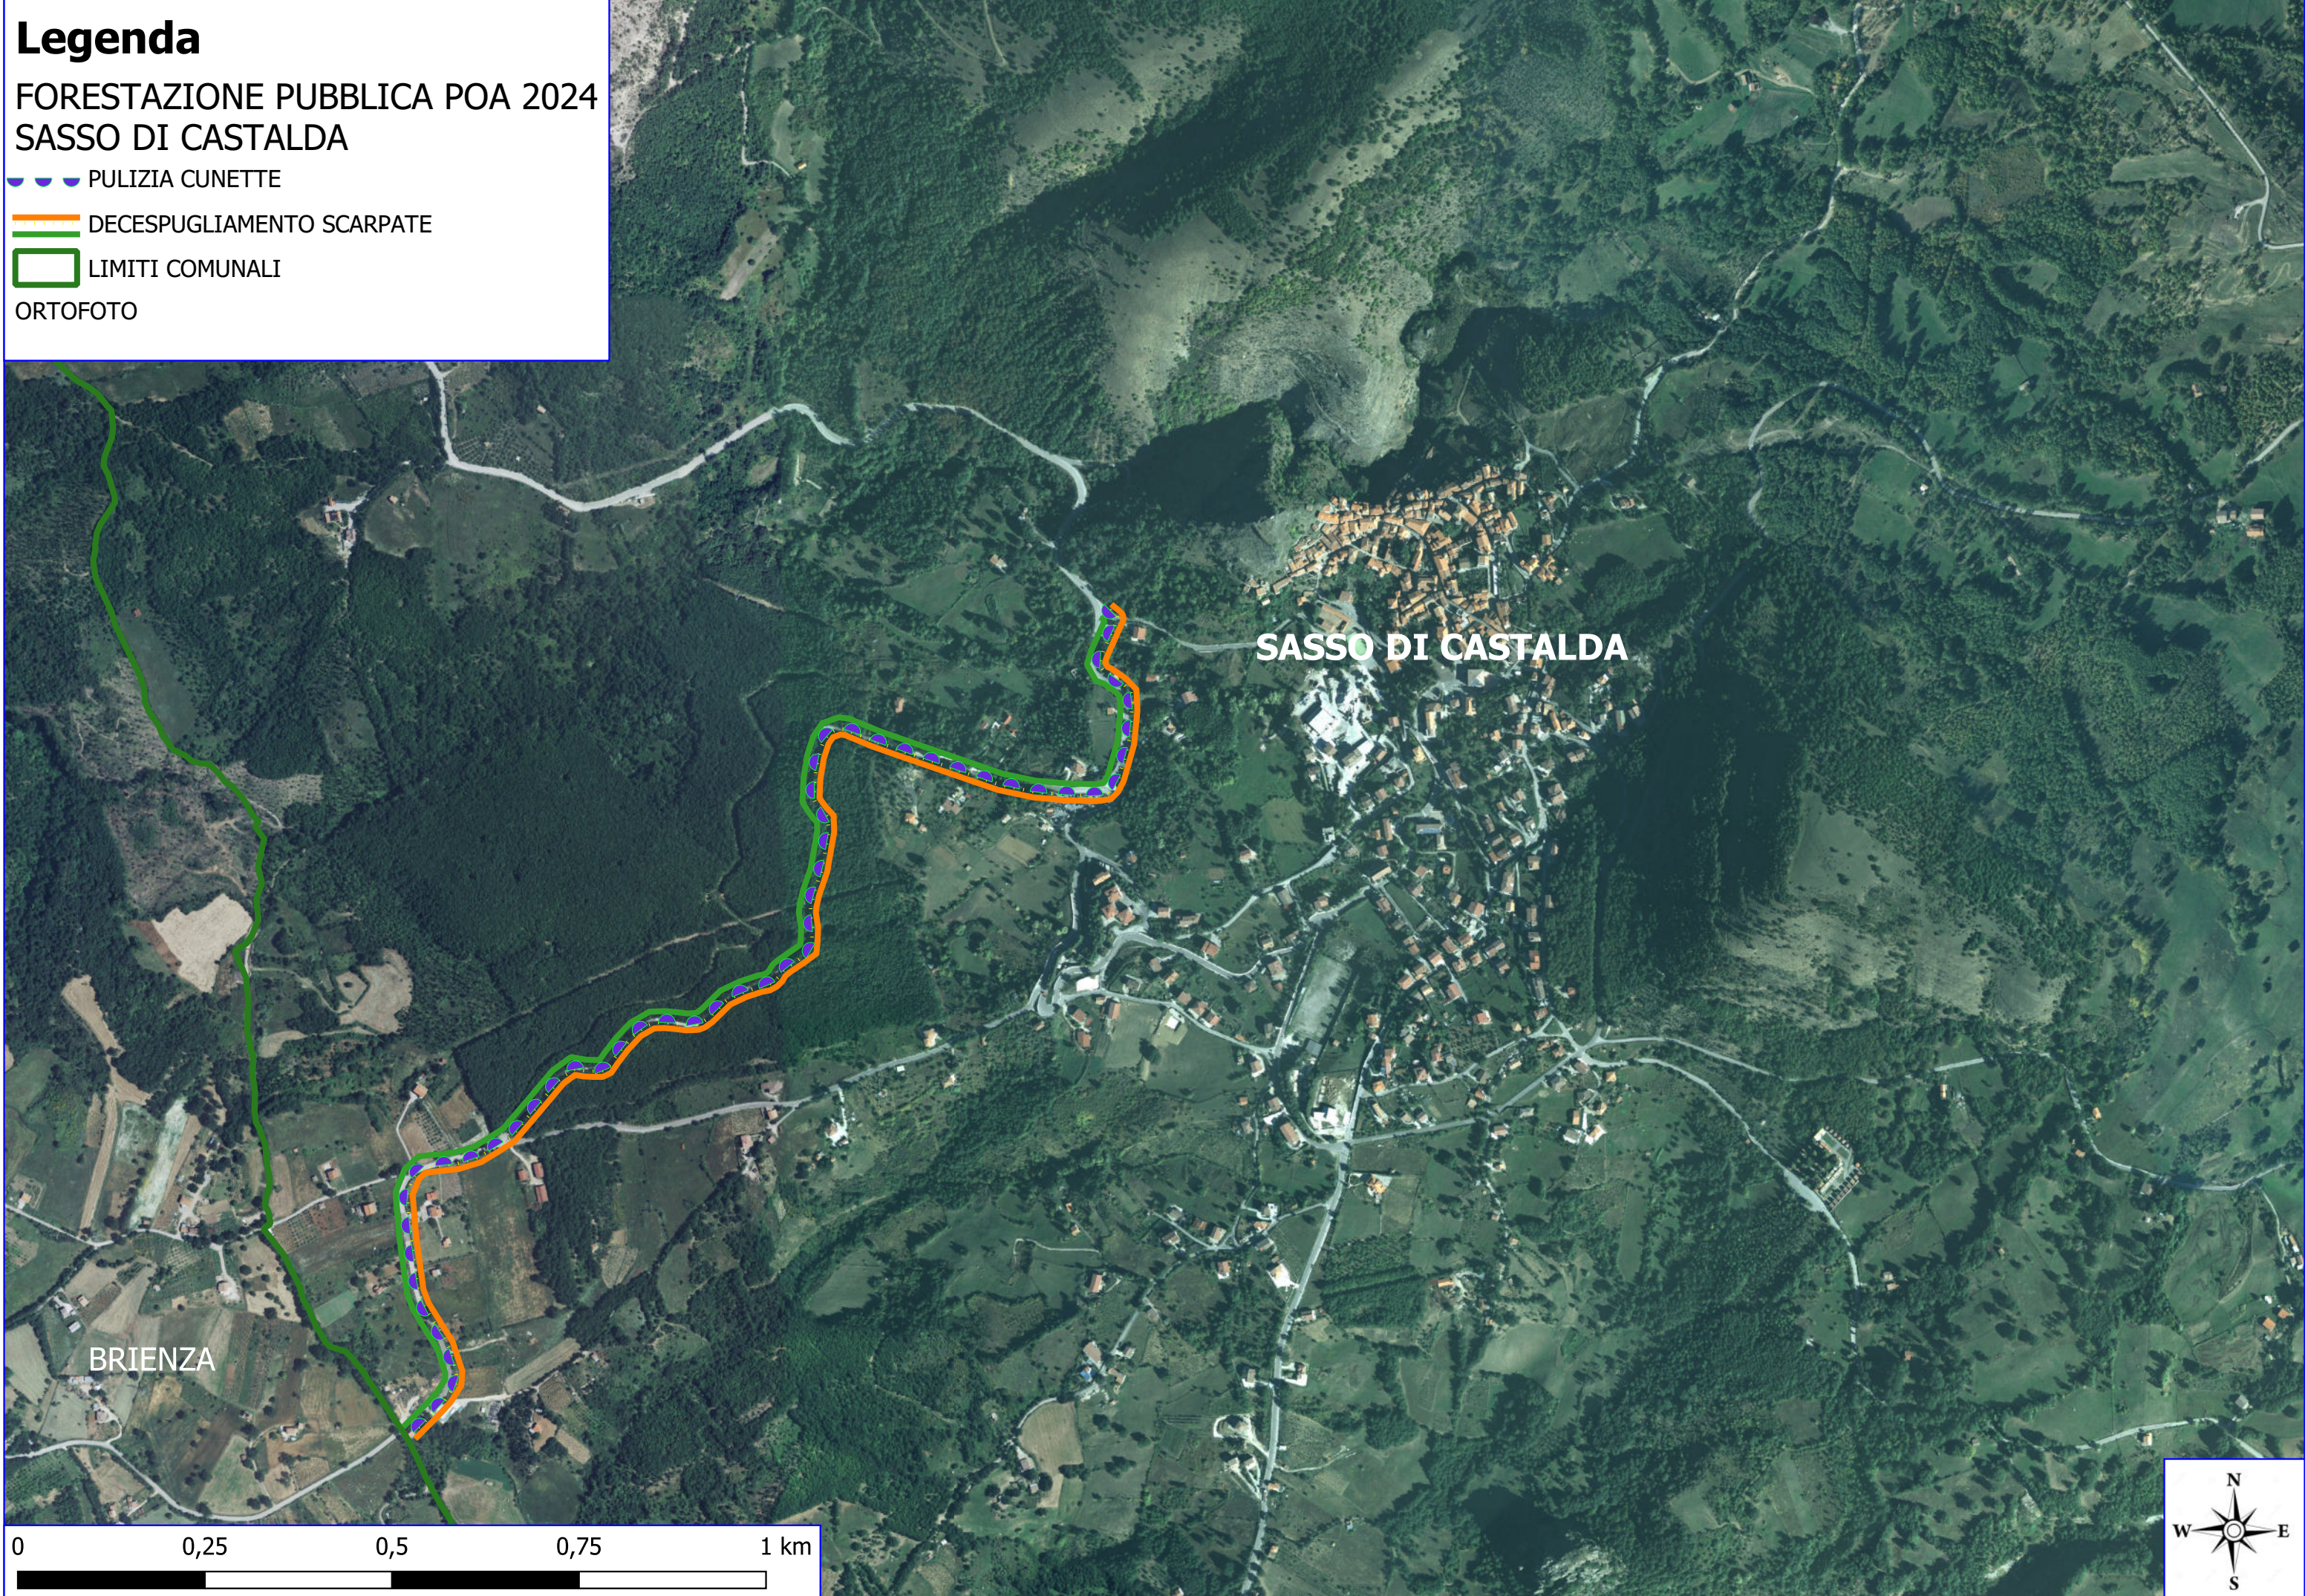

# Legenda

## FORESTAZIONE PUBBLICA POA 2024 SASSO DI CASTALDA

 PULIZIA CUNETTE

 DECESPUGLIAMENTO SCARPATE

 LIMITI COMUNALI

ORTOFOTO