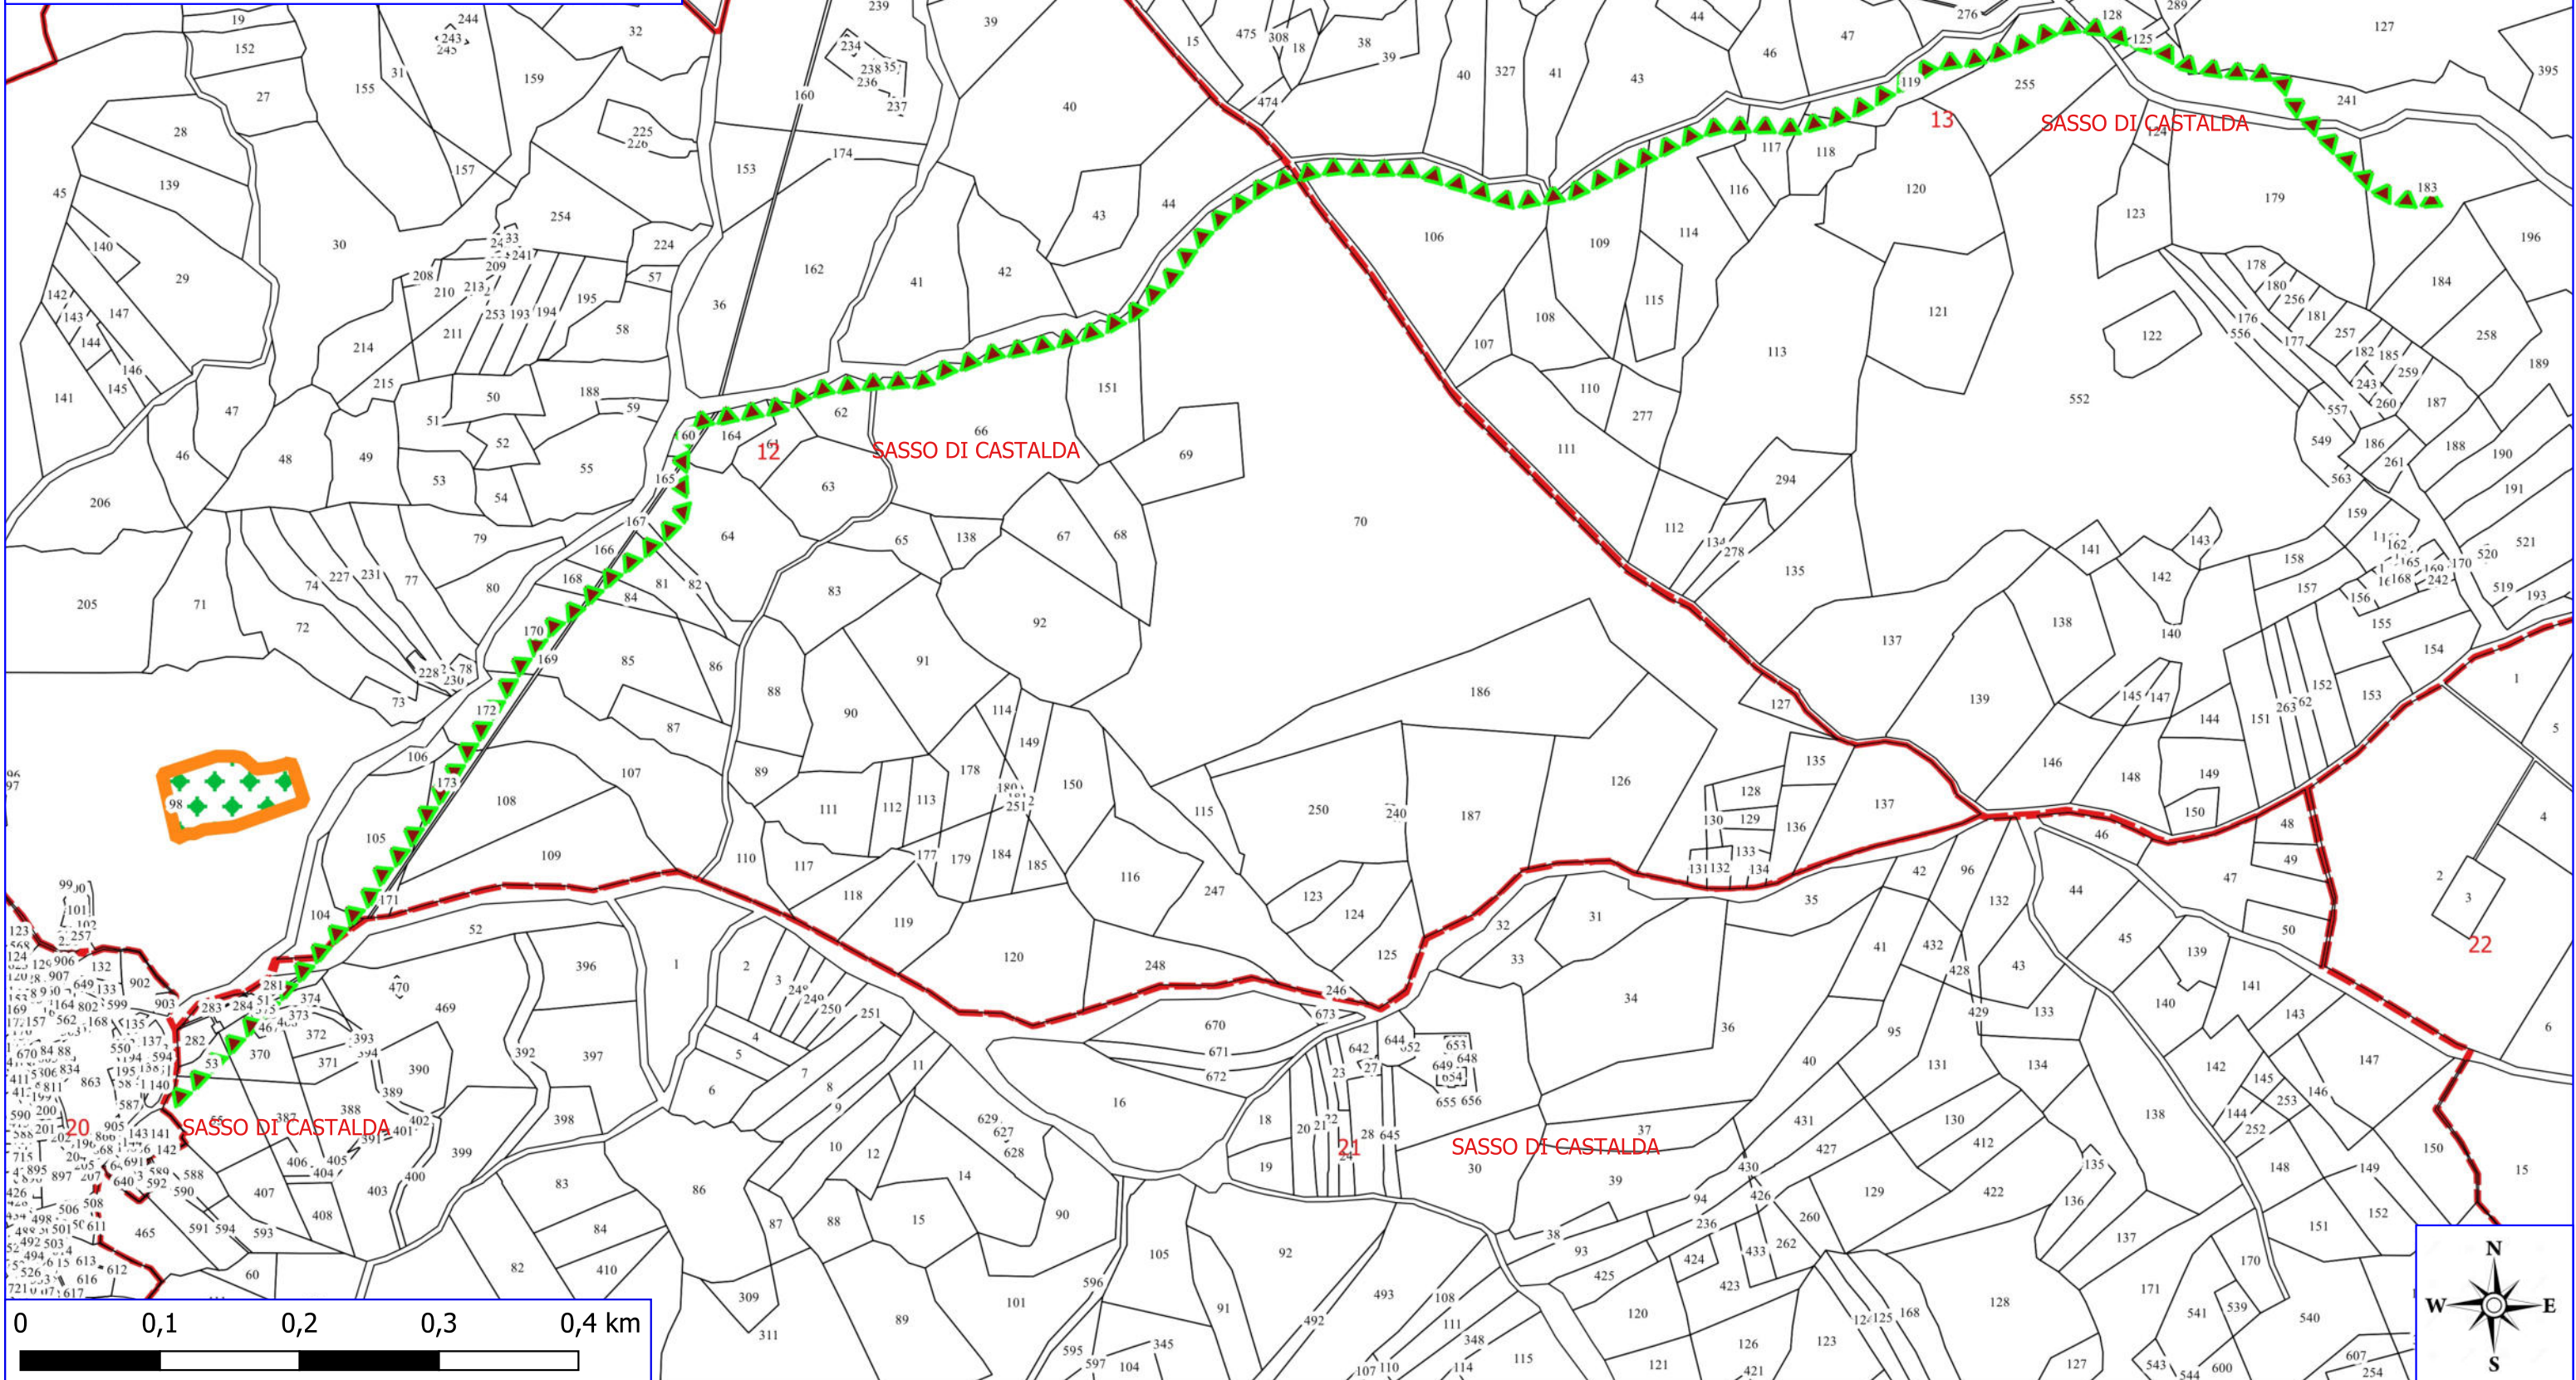

## FORESTAZIONE PUBBLICA POA 2024 SASSO DI CASTALDA

MANUTENZIONE SENTIERI FORESTALI

RIPULITURA GIOVANE BOSCO

FOGLI CATASTALI

SASSO DI CASTALDA

PARTICELLE

0 0,1 0,2 0,3 0,4 km