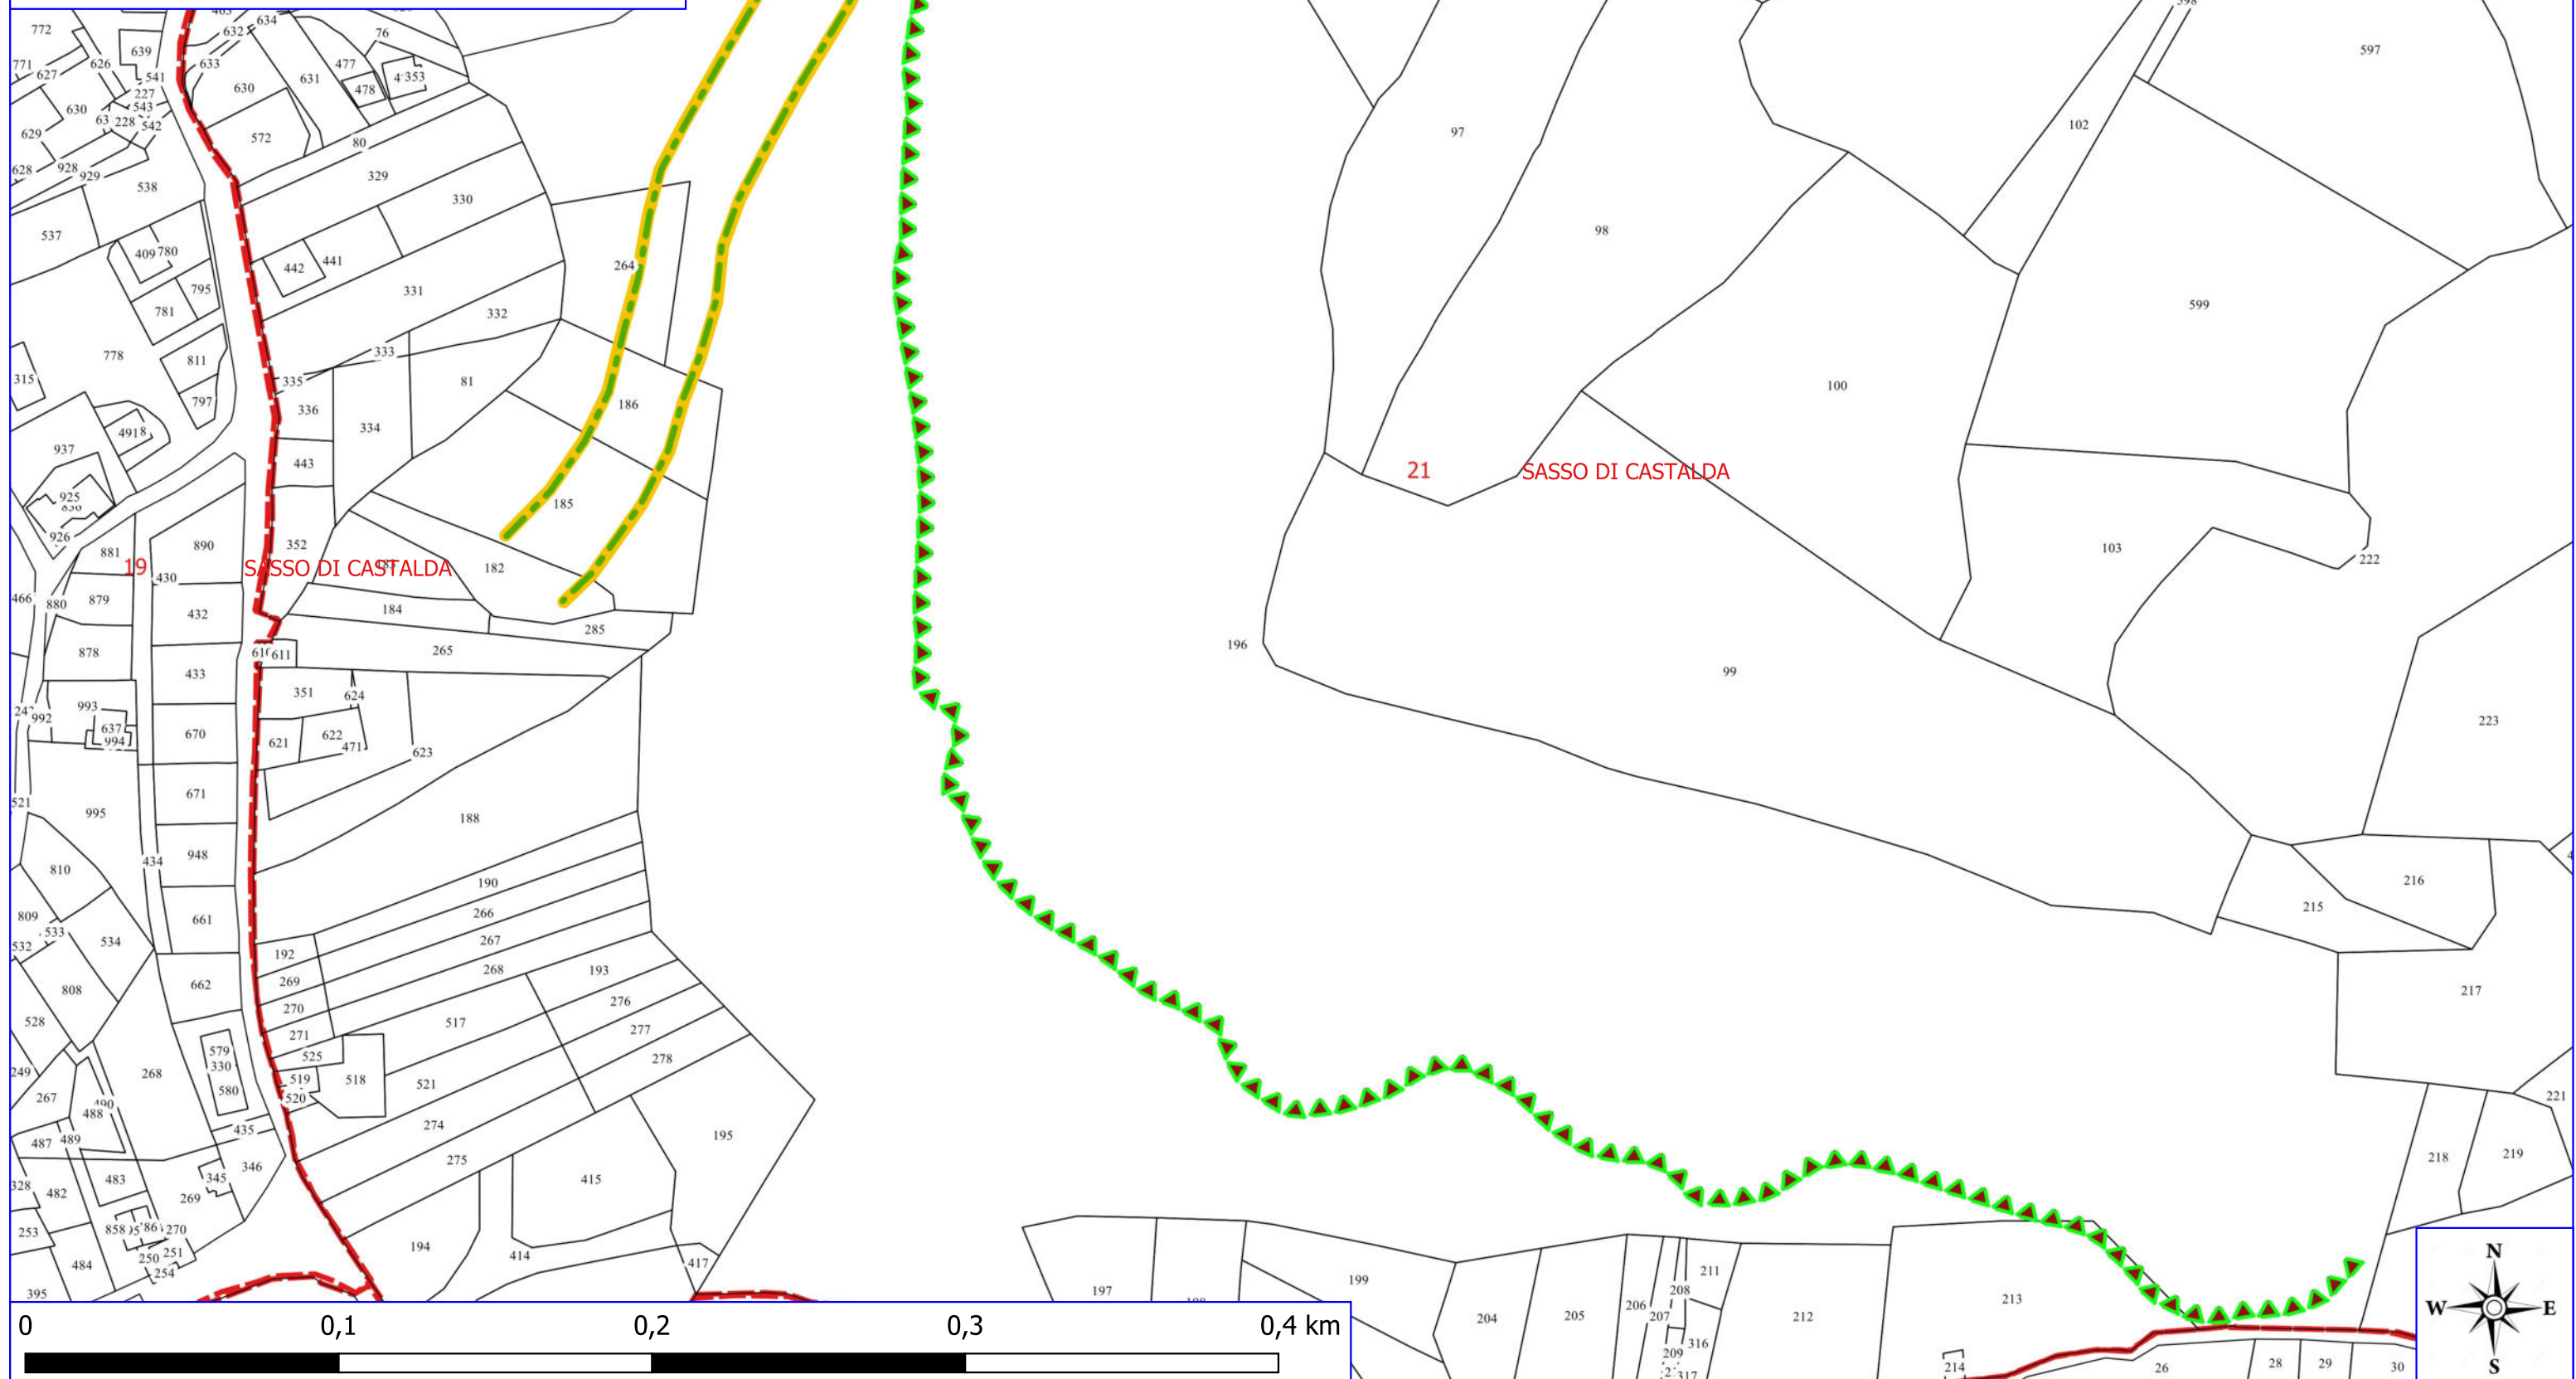

## FORESTAZIONE PUBBLICA POA 2024 SASSO DI CASTALDA

MANUTENZIONE SENTIERI FORESTALI

MANUTENZIONE VIALE TAGLIAFUOCO

FOGLI CATASTALI

SASSO DI CASTALDA

PARTICELLE