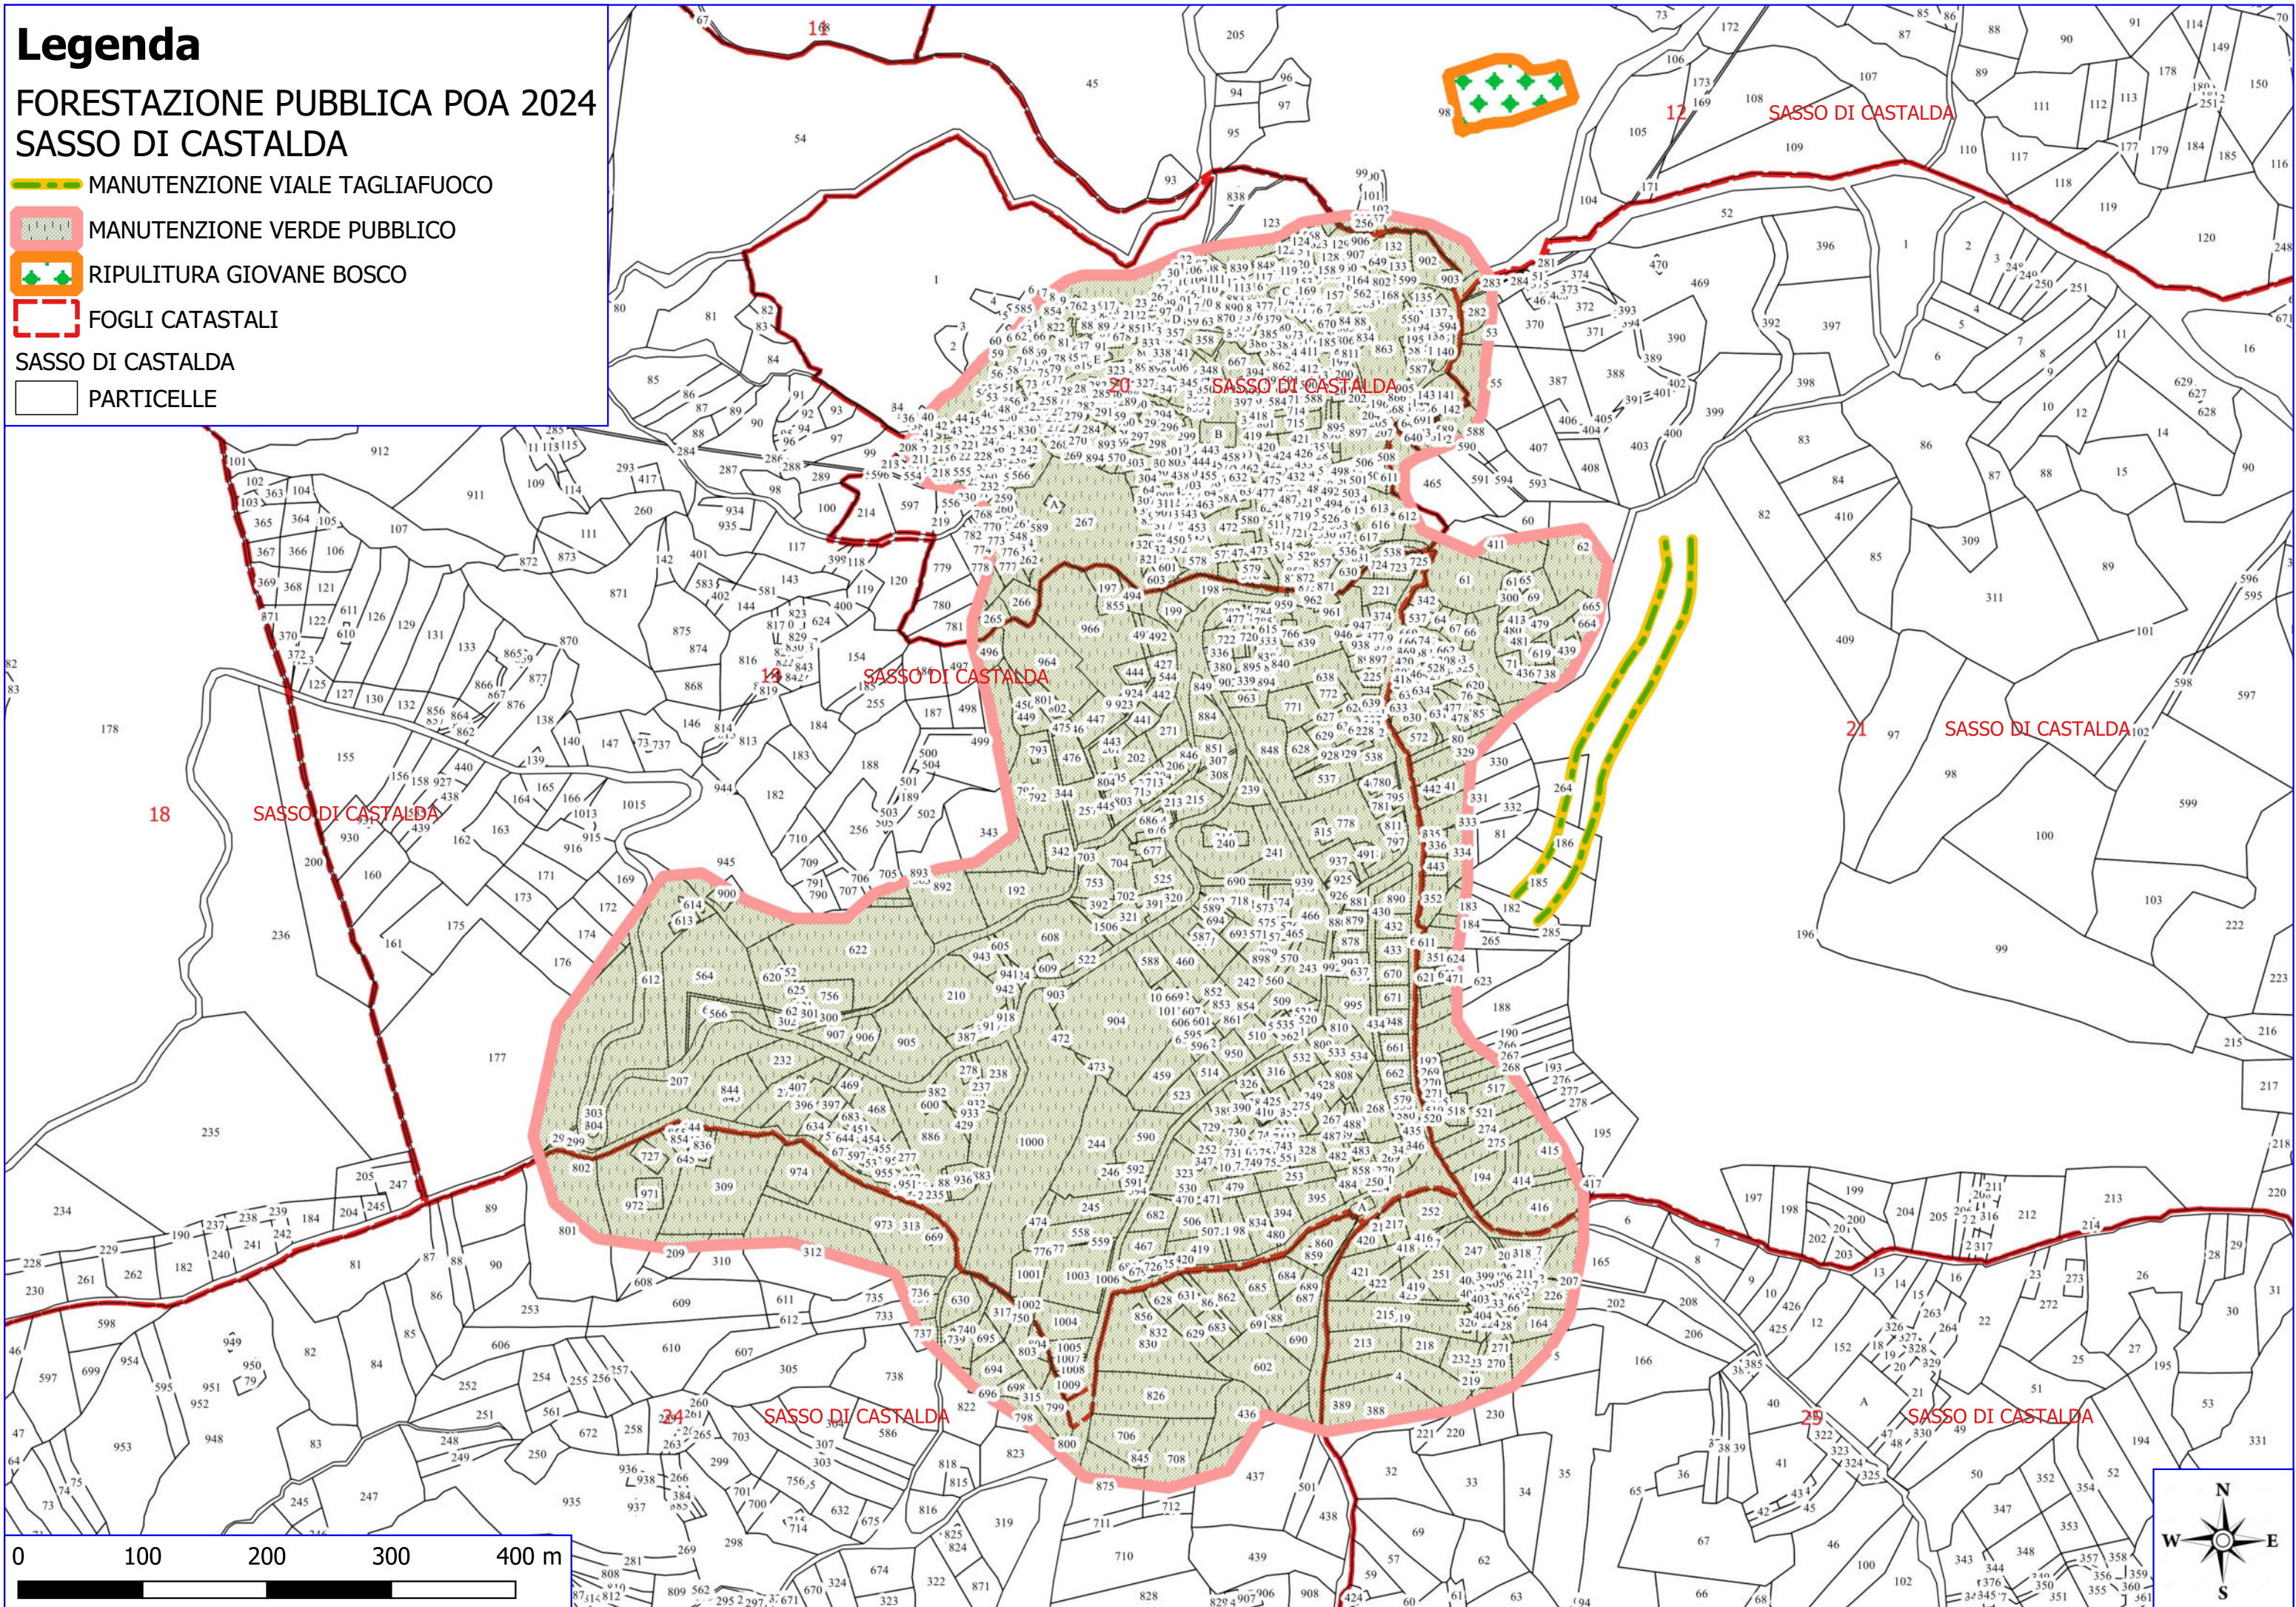

## FORESTAZIONE PUBBLICA POA 2024 SASSO DI CASTALDA

 MANUTENZIONE VIALE TAGLIAFUOCO

 MANUTENZIONE VERDE PUBBLICO

 RIPULITURA GIOVANE BOSCO

 FOGLI CATASTALI

SASSO DI CASTALDA

 PARTICELLE

0 100 200 300 400 m