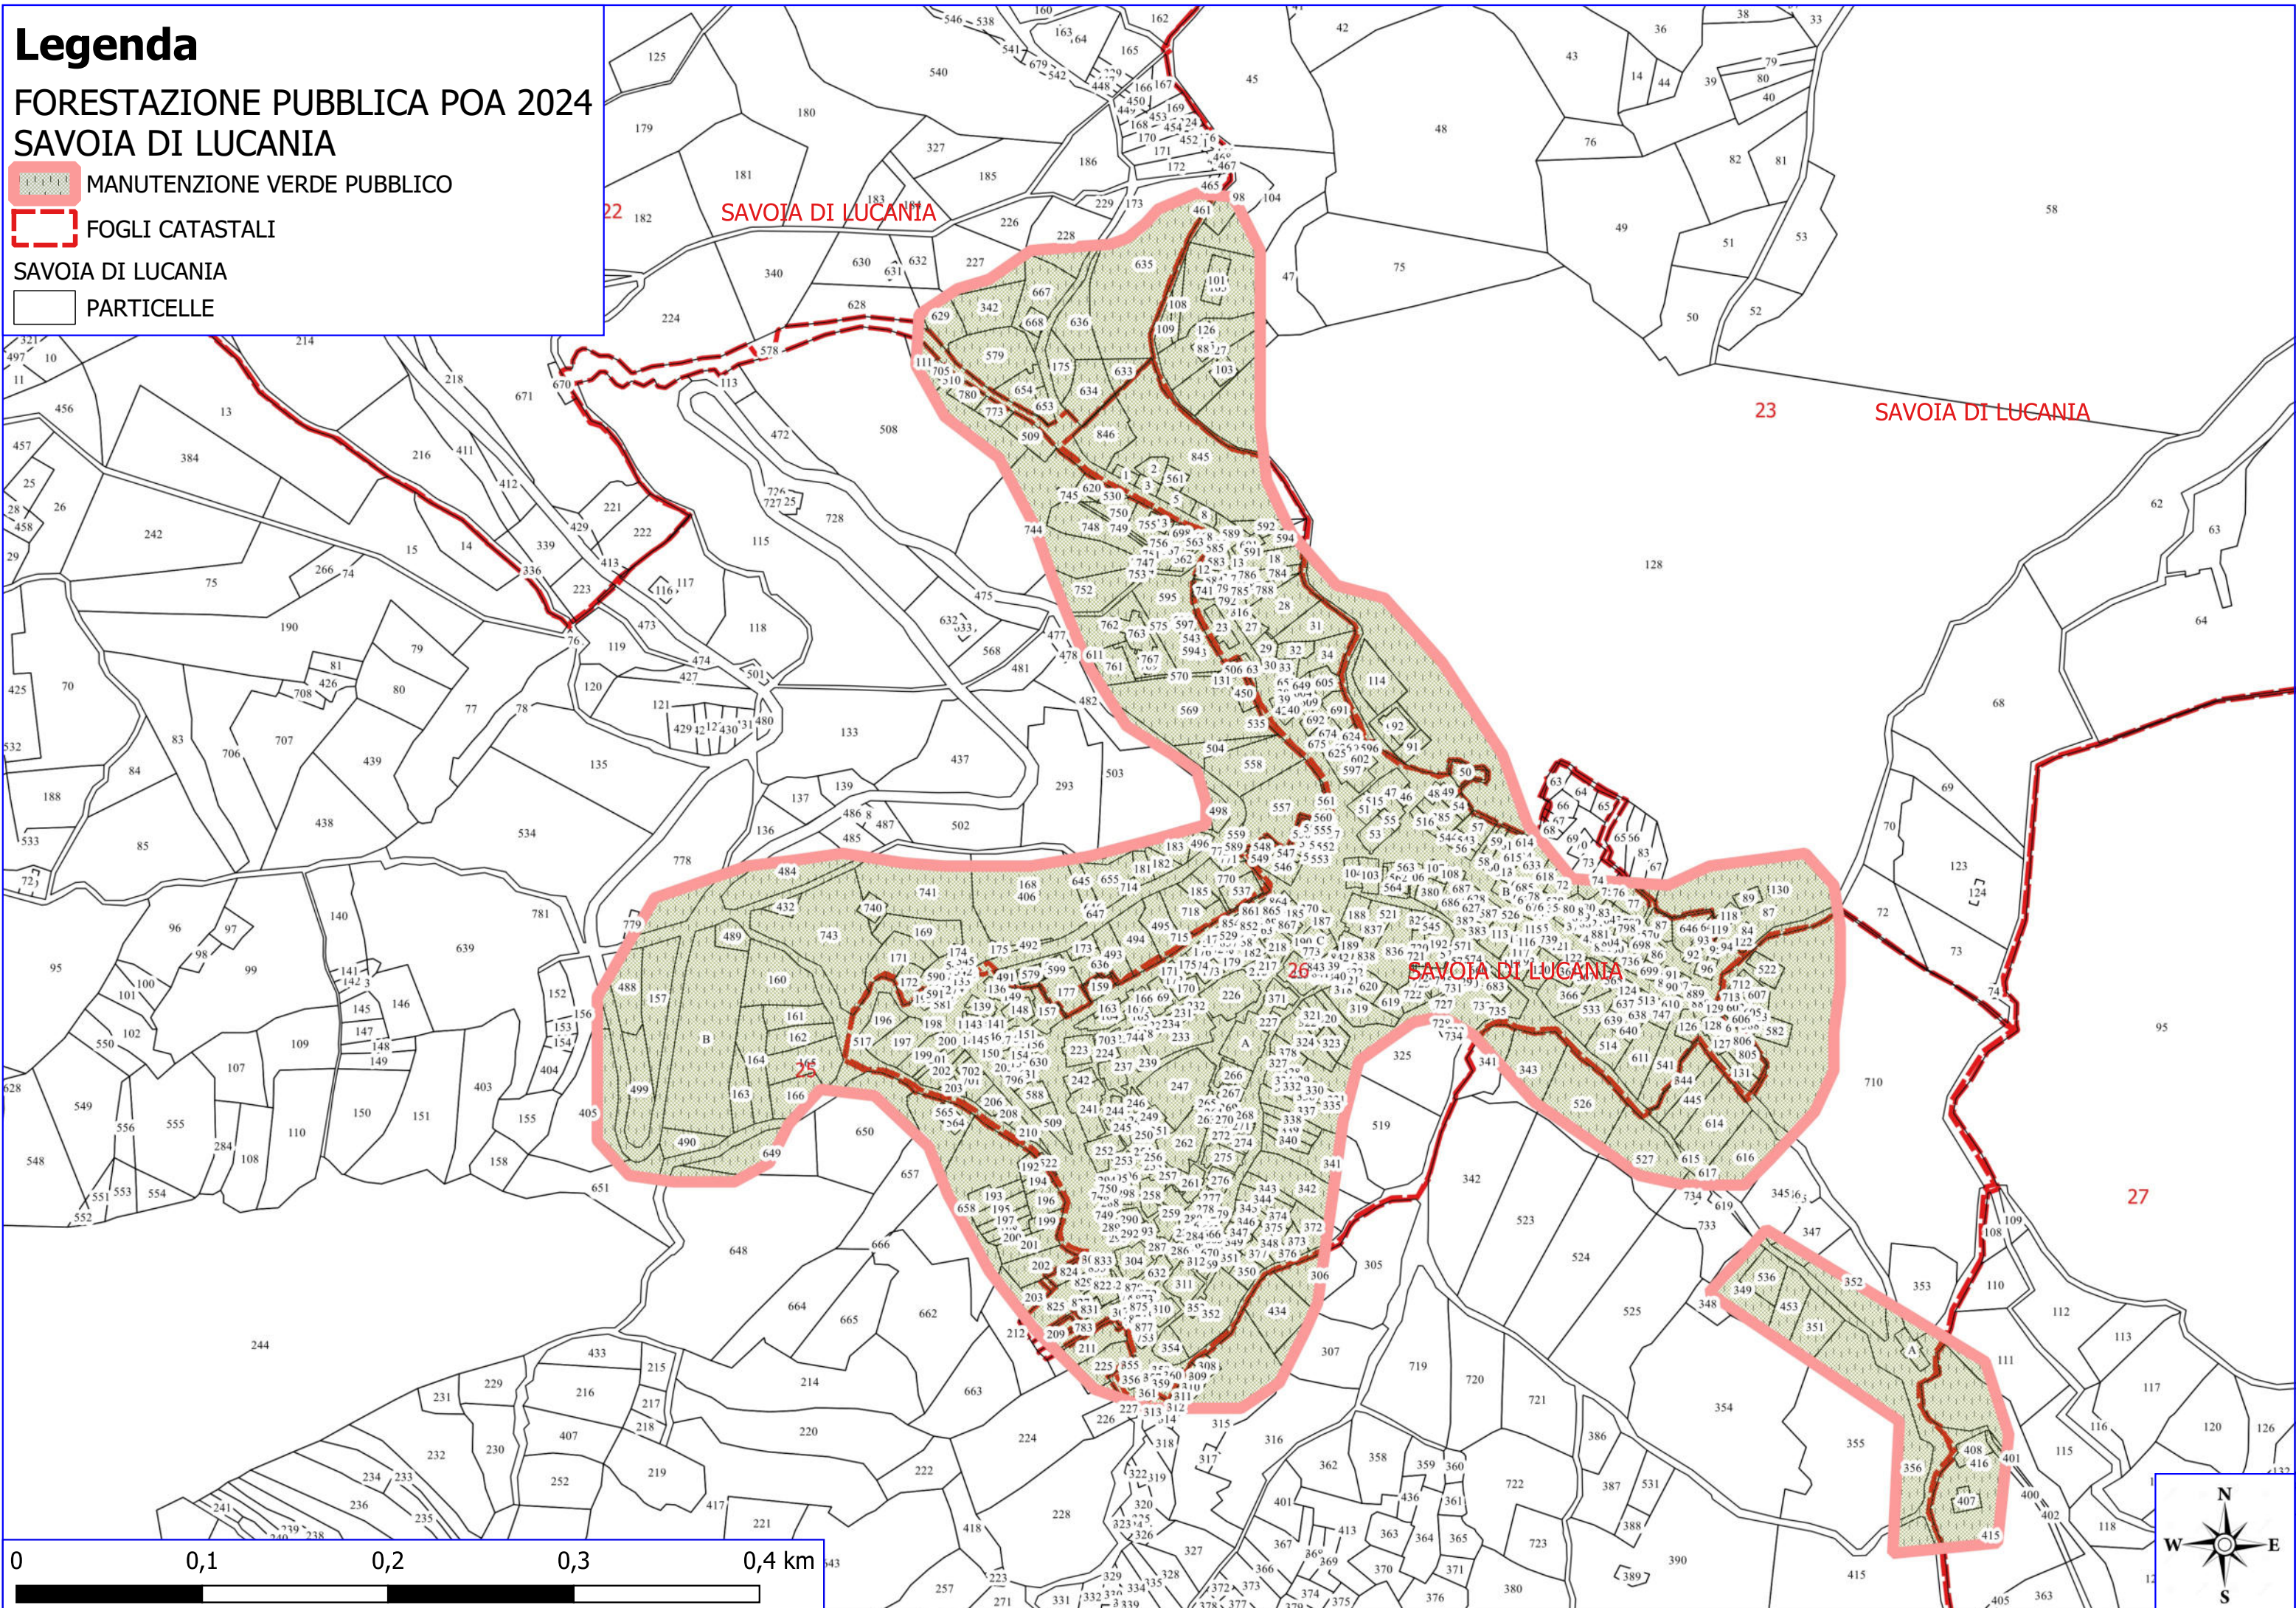

Legenda

FORESTAZIONE PUBBLICA POA 2024 SAVOIA DI LUCANIA

 MANUTENZIONE VERDE PUBBLICO

 FOGLI CATASTALI

SAVOIA DI LUCANIA

 PARTICELLE

Legenda

FORESTAZIONE PUBBLICA POA 2024 SAVOIA DI LUCANIA

 MANUTENZIONE VERDE PUBBLICO

 FOGLI CATASTALI

SAVOIA DI LUCANIA

 PARTICELLE

Legenda

FORESTAZIONE PUBBLICA POA 2024 SAVOIA DI LUCANIA

 MANUTENZIONE VERDE PUBBLICO

 FOGLI CATASTALI

 PARTICELLE

0 0,1 0,2 0,3 0,4 km

Legenda

FORESTAZIONE PUBBLICA POA 2024 SAVOIA DI LUCANIA

 MANUTENZIONE PISTA FORESTALE

 MANUTENZIONE SENTIERO FORESTALE

 PULIZIA SORGENTI

 LIMITI COMUNALI

SAVOIA DI LUCANIA

 PARTICELLE

0 0,01 0,02 0,03 0,04 km