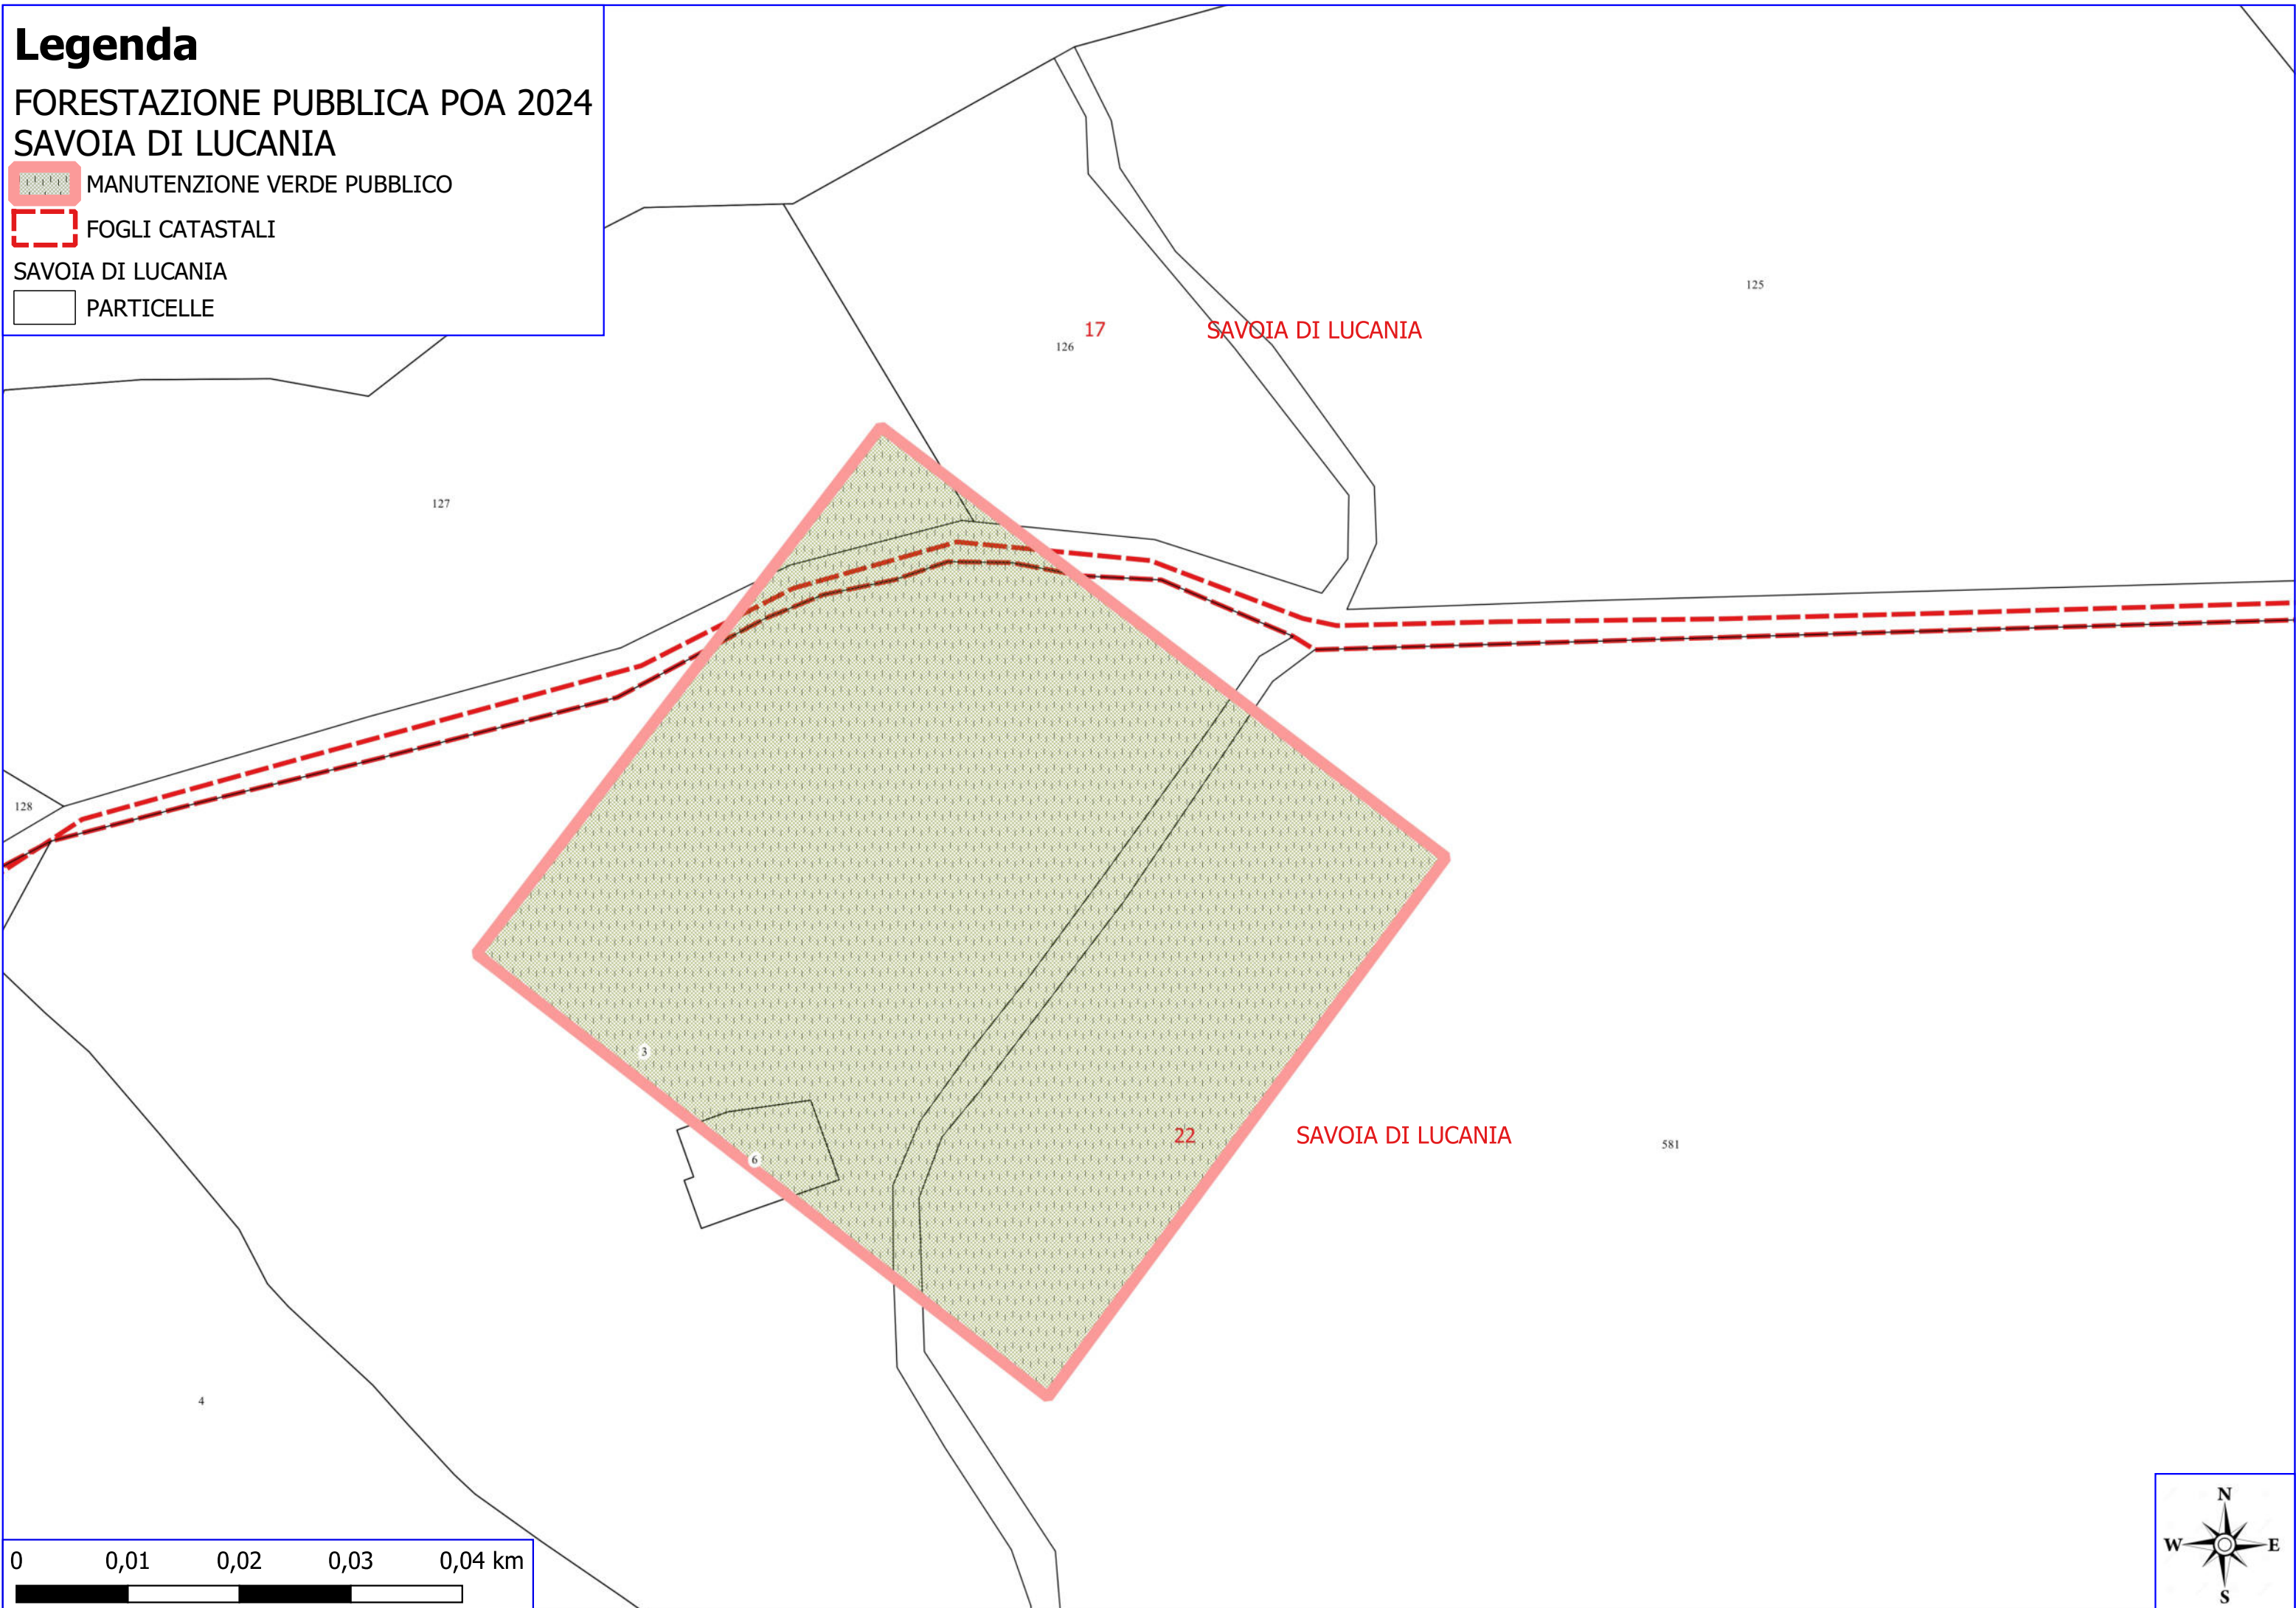

 MANUTENZIONE VERDE PUBBLICO

 FOGLI CATASTALI

SAVOIA DI LUCANIA

 PARTICELLE

Legenda

FORESTAZIONE PUBBLICA POA 2024 SAVOIA DI LUCANIA

 MANUTENZIONE VERDE PUBBLICO

 FOGLI CATASTALI

SAVOIA DI LUCANIA

 PARTICELLE

0 0,01 0,02 0,03 0,04 km

Legenda

FORESTAZIONE PUBBLICA POA 2024 SAVOIA DI LUCANIA

 MANUTENZIONE VERDE PUBBLICO

 FOGLI CATASTALI

SAVOIA DI LUCANIA

 PARTICELLE

0 0,1 0,2 0,3 0,4 km

Legenda

FORESTAZIONE PUBBLICA POA 2024 SAVOIA DI LUCANIA

 MANUTENZIONE PISTA FORESTALE

 MANUTENZIONE SENTIERO FORESTALE

 PULIZIA SORGENTI

 LIMITI COMUNALI