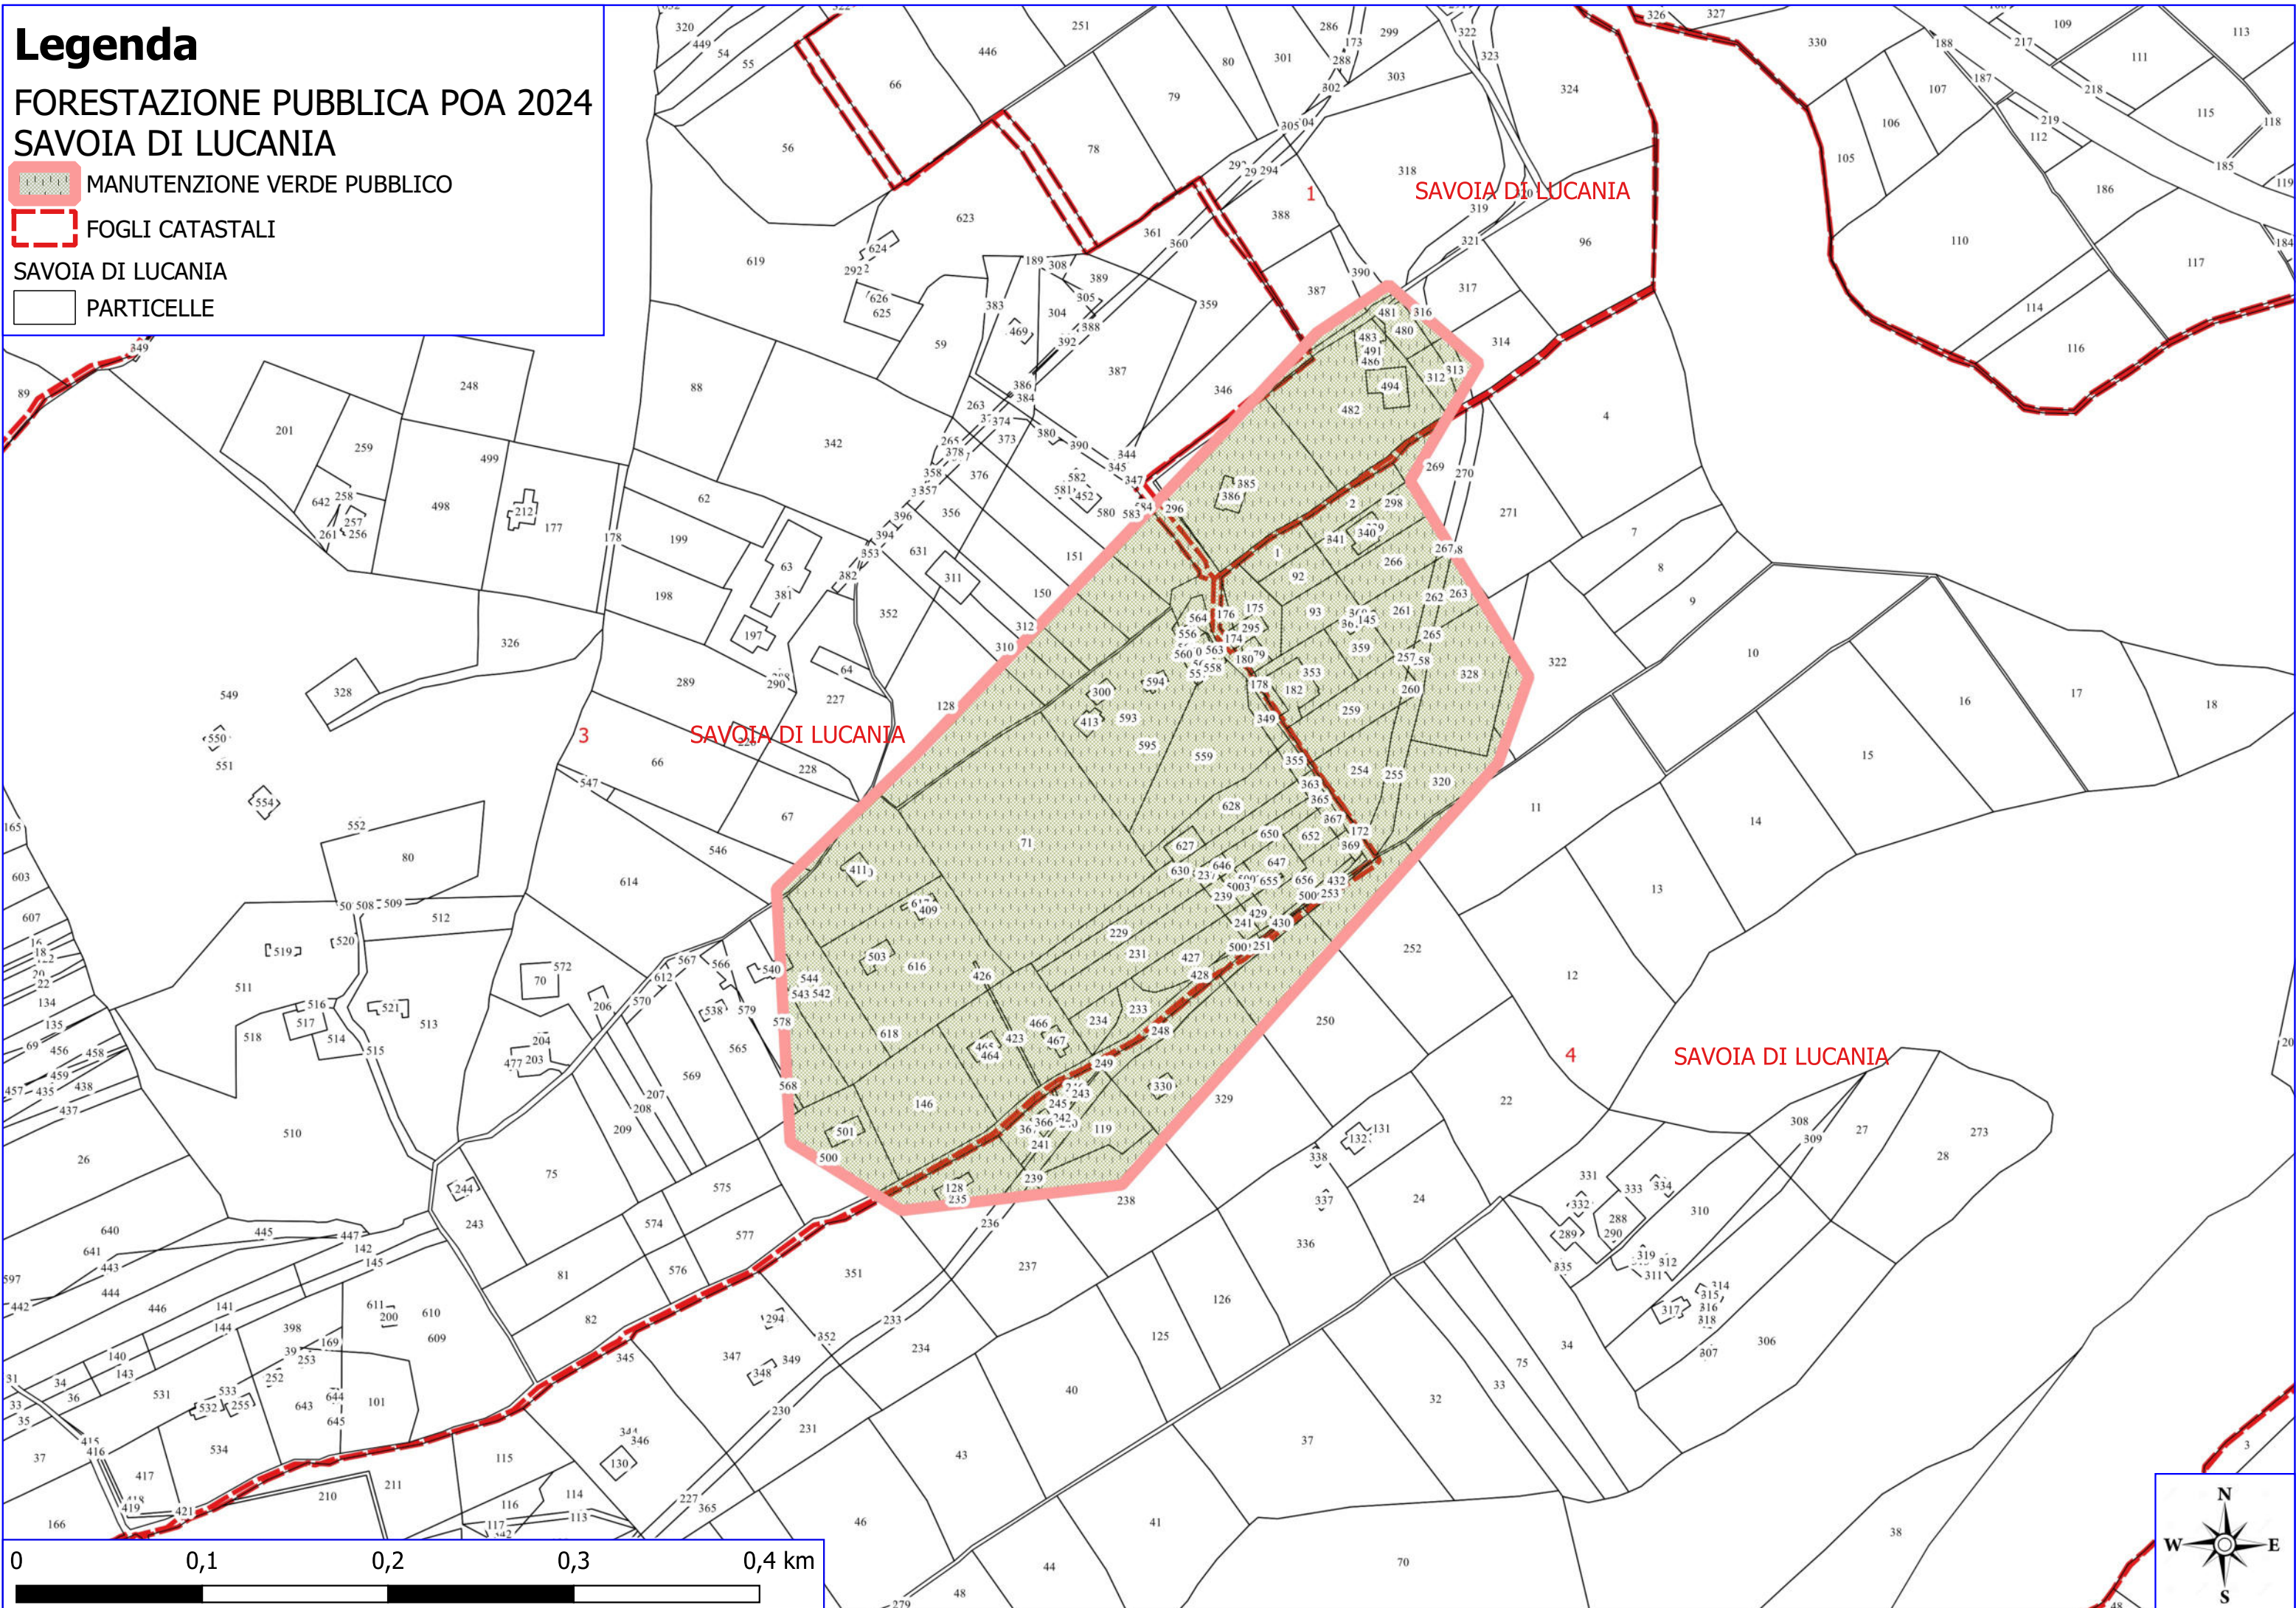

SAVOIA DI LUCANIA

 PARTICELLE

0 0,01 0,02 0,03 0,04 km

Legenda

FORESTAZIONE PUBBLICA POA 2024 SAVOIA DI LUCANIA

 MANUTENZIONE VERDE PUBBLICO

 FOGLI CATASTALI

SAVOIA DI LUCANIA

 PARTICELLE

0 0,1 0,2 0,3 0,4 km

Legenda

FORESTAZIONE PUBBLICA POA 2024 SAVOIA DI LUCANIA

 MANUTENZIONE PISTA FORESTALE

 MANUTENZIONE SENTIERO FORESTALE

 PULIZIA SORGENTI

 LIMITI COMUNALI