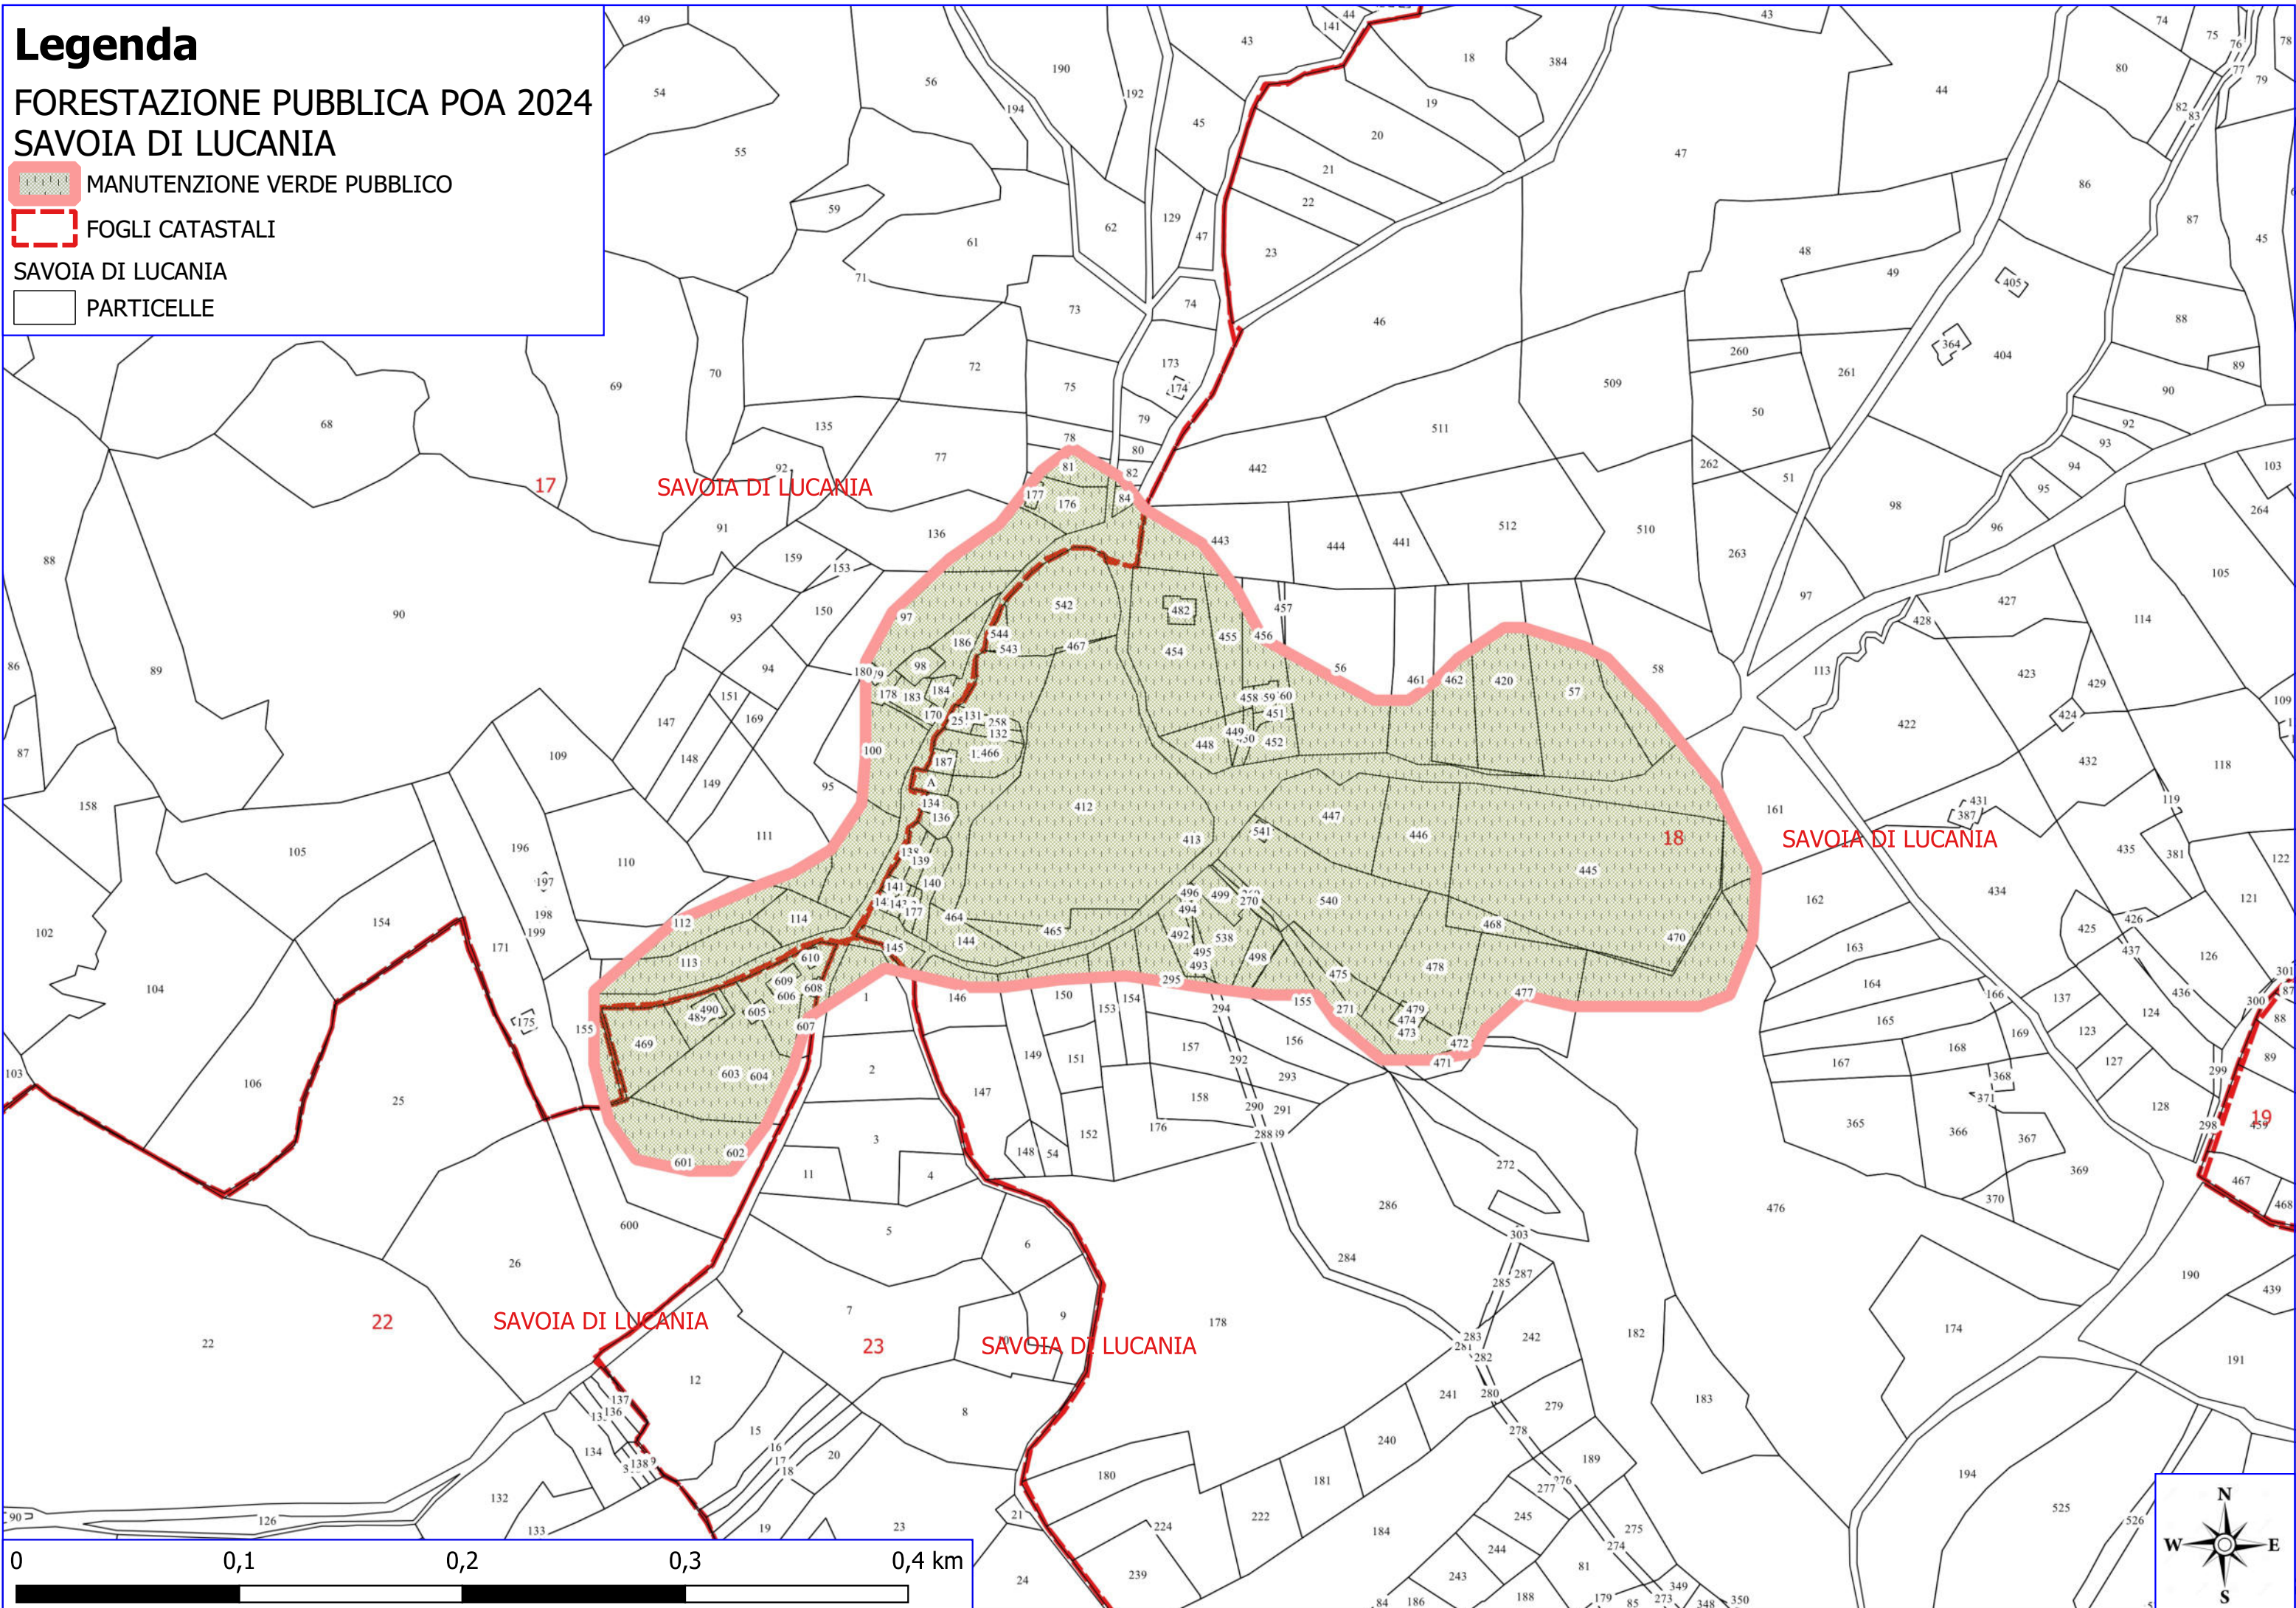

Legenda

FORESTAZIONE PUBBLICA POA 2024 SAVOIA DI LUCANIA

 MANUTENZIONE VERDE PUBBLICO

 FOGLI CATASTALI

SAVOIA DI LUCANIA

 PARTICELLE

Legenda

FORESTAZIONE PUBBLICA POA 2024 SAVOIA DI LUCANIA

 MANUTENZIONE VERDE PUBBLICO

 FOGLI CATASTALI

SAVOIA DI LUCANIA

 PARTICELLE

Legenda

FORESTAZIONE PUBBLICA POA 2024 SAVOIA DI LUCANIA

 MANUTENZIONE VERDE PUBBLICO

 FOGLI CATASTALI

SAVOIA DI LUCANIA

 PARTICELLE

0 0,01 0,02 0,03 0,04 km

Legenda

FORESTAZIONE PUBBLICA POA 2024 SAVOIA DI LUCANIA

 MANUTENZIONE VERDE PUBBLICO

 FOGLI CATASTALI

SAVOIA DI LUCANIA

 PARTICELLE

0 0,1 0,2 0,3 0,4 km

Legenda

FORESTAZIONE PUBBLICA POA 2024 SAVOIA DI LUCANIA

 MANUTENZIONE PISTA FORESTALE

 MANUTENZIONE SENTIERO FORESTALE

 PULIZIA SORGENTI

 LIMITI COMUNALI