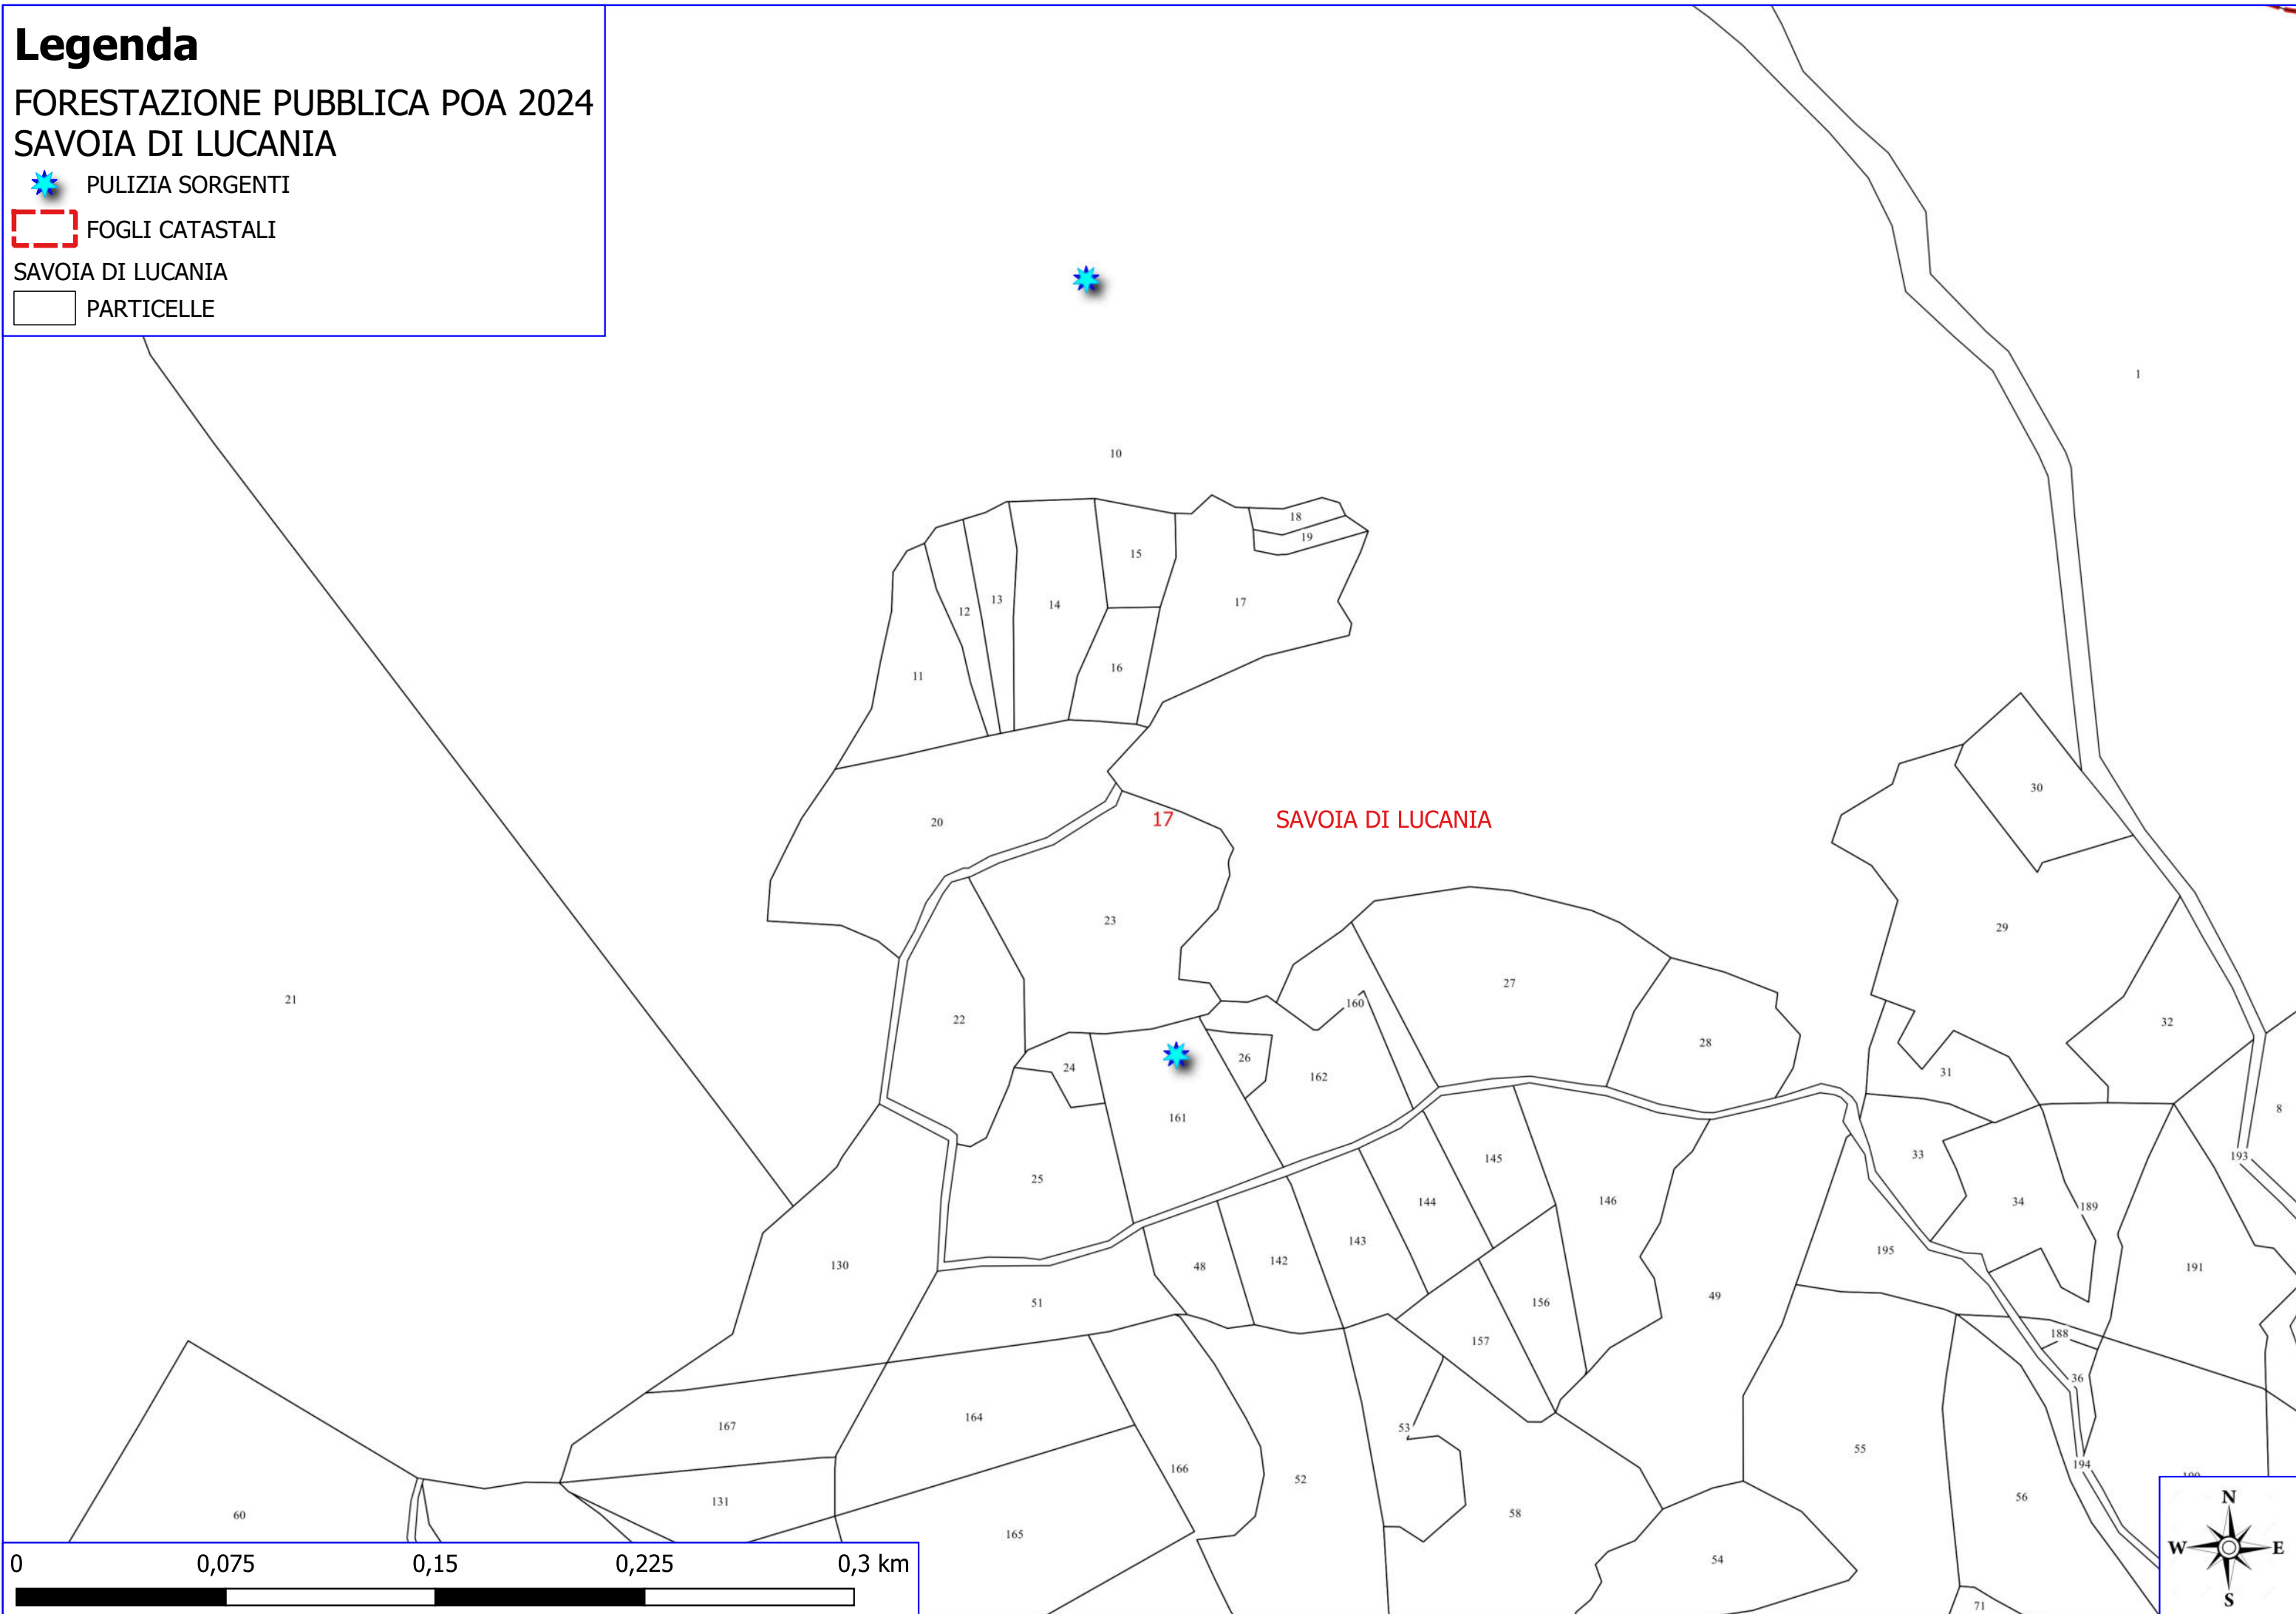

Legenda

FORESTAZIONE PUBBLICA POA 2024
SAVOIA DI LUCANIA

PULIZIA SORGENTI

FOGLI CATASTALI

SAVOIA DI LUCANIA

PARTICELLE

0 0,075 0,15 0,225 0,3 km