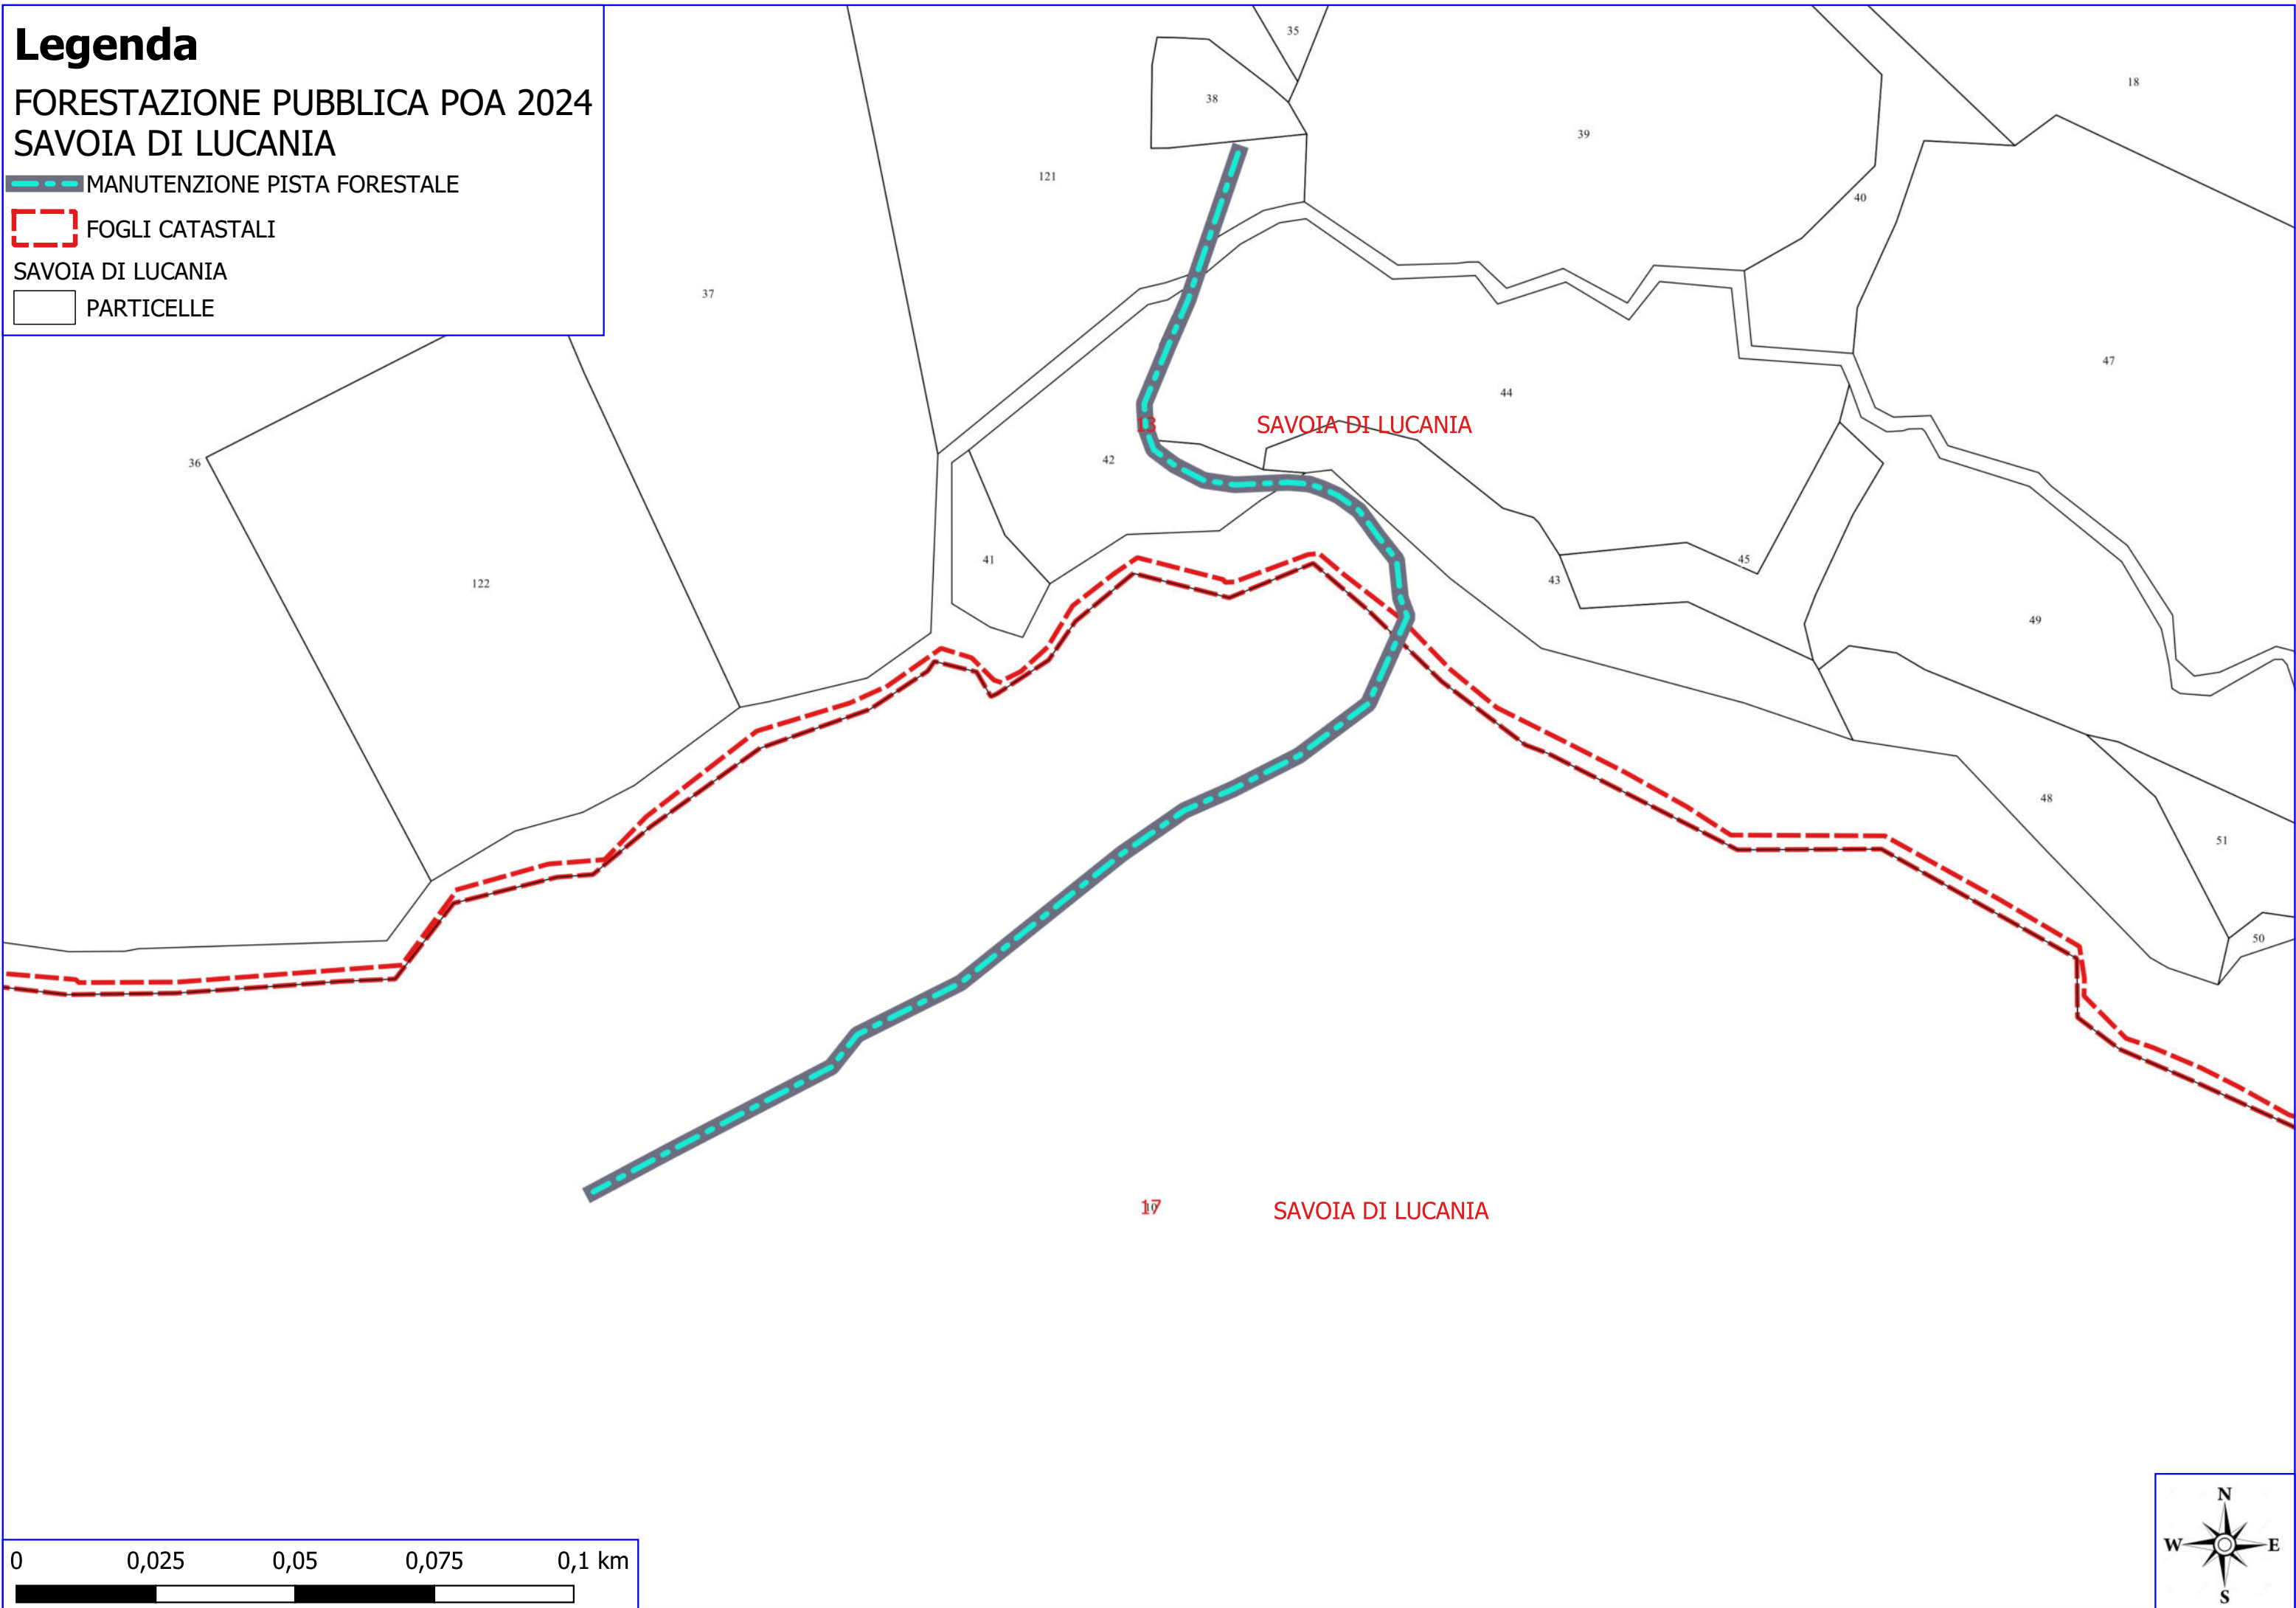

 PARTICELLE

0 0,1 0,2 0,3 0,4 km

Legenda

FORESTAZIONE PUBBLICA POA 2024 SAVOIA DI LUCANIA

 MANUTENZIONE PISTA FORESTALE

 MANUTENZIONE SENTIERO FORESTALE

 PULIZIA SORGENTI

 LIMITI COMUNALI

 FOGLI CATASTALI

SAVOIA DI LUCANIA

 PARTICELLE

VIETRI DI POTENZA

SAVOIA DI LUCANIA

0 0,1 0,2 0,3 0,4 km

Legenda

FORESTAZIONE PUBBLICA POA 2024 SAVOIA DI LUCANIA

 MANUTENZIONE PISTA FORESTALE

 FOGLI CATASTALI

SAVOIA DI LUCANIA

 PARTICELLE

0 0,025 0,05 0,075 0,1 km

Legenda

FORESTAZIONE PUBBLICA POA 2024
SAVOIA DI LUCANIA

 PULIZIA SORGENTI