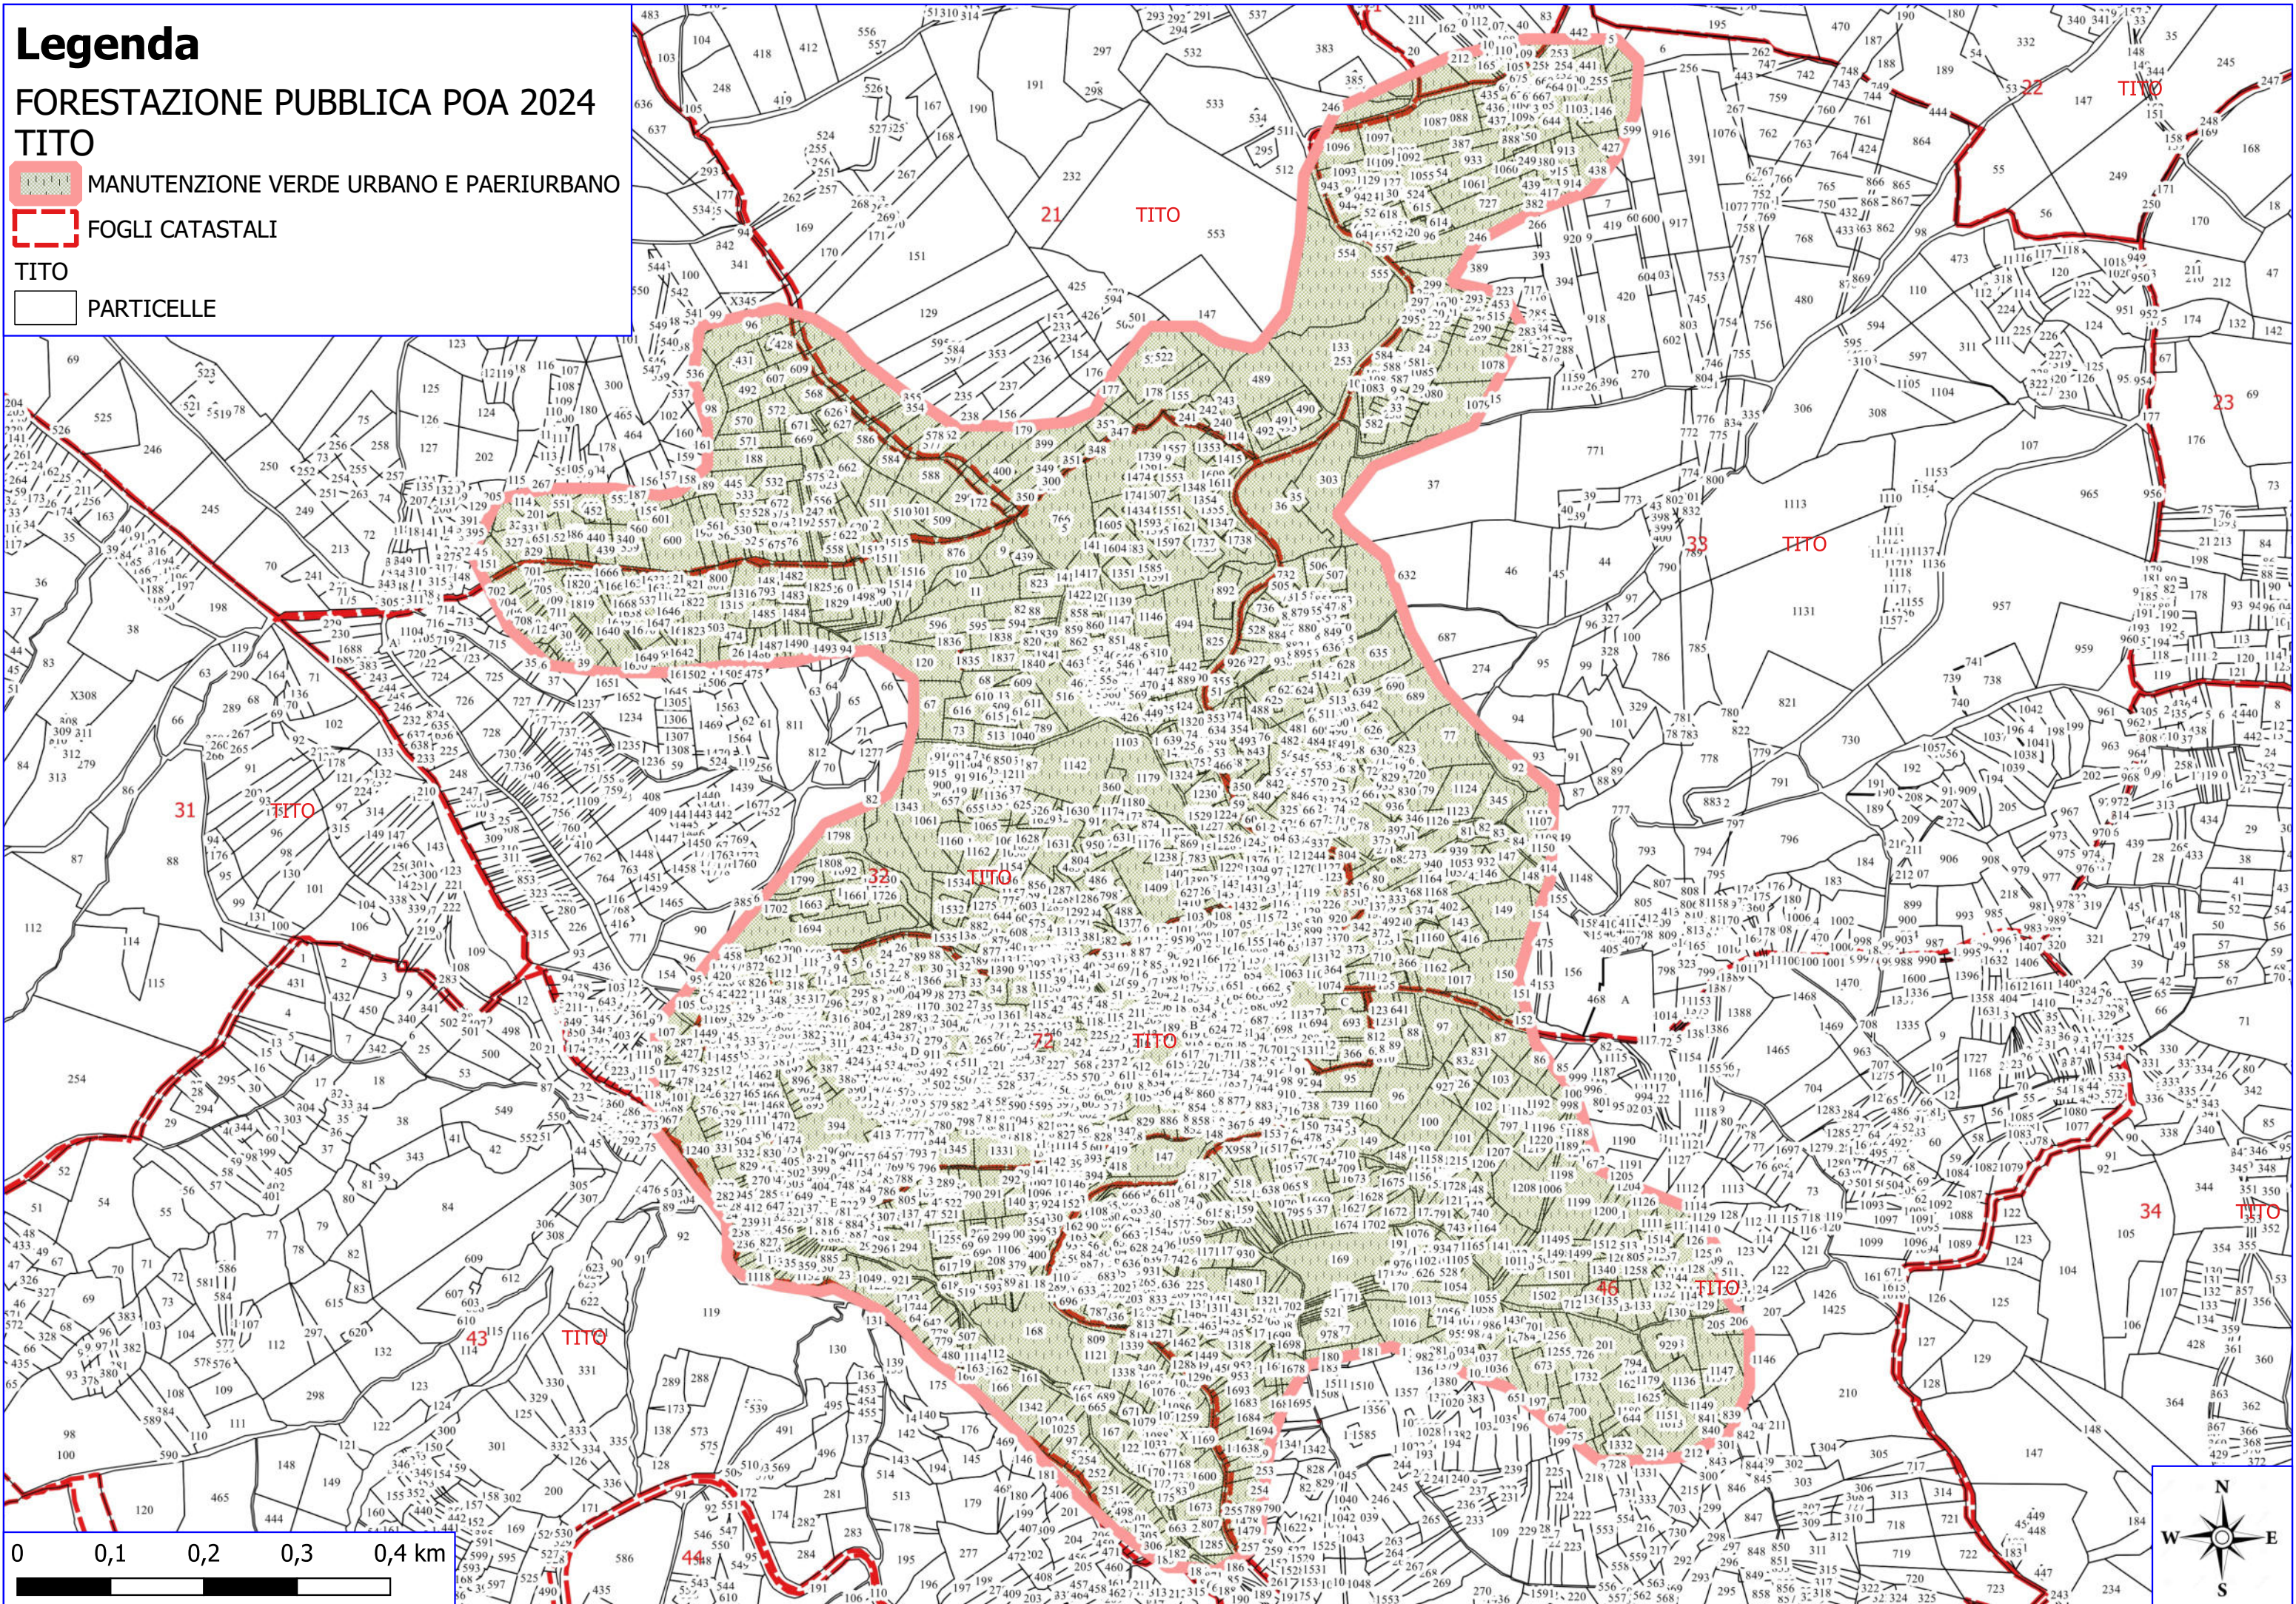

# Legenda

## FORESTAZIONE PUBBLICA POA 2024 TITO

-  MANUTENZIONE VERDE URBANO E PAERIURBANO
-  FOGLI CATASTALI
-  TITO
-  PARTICELLE