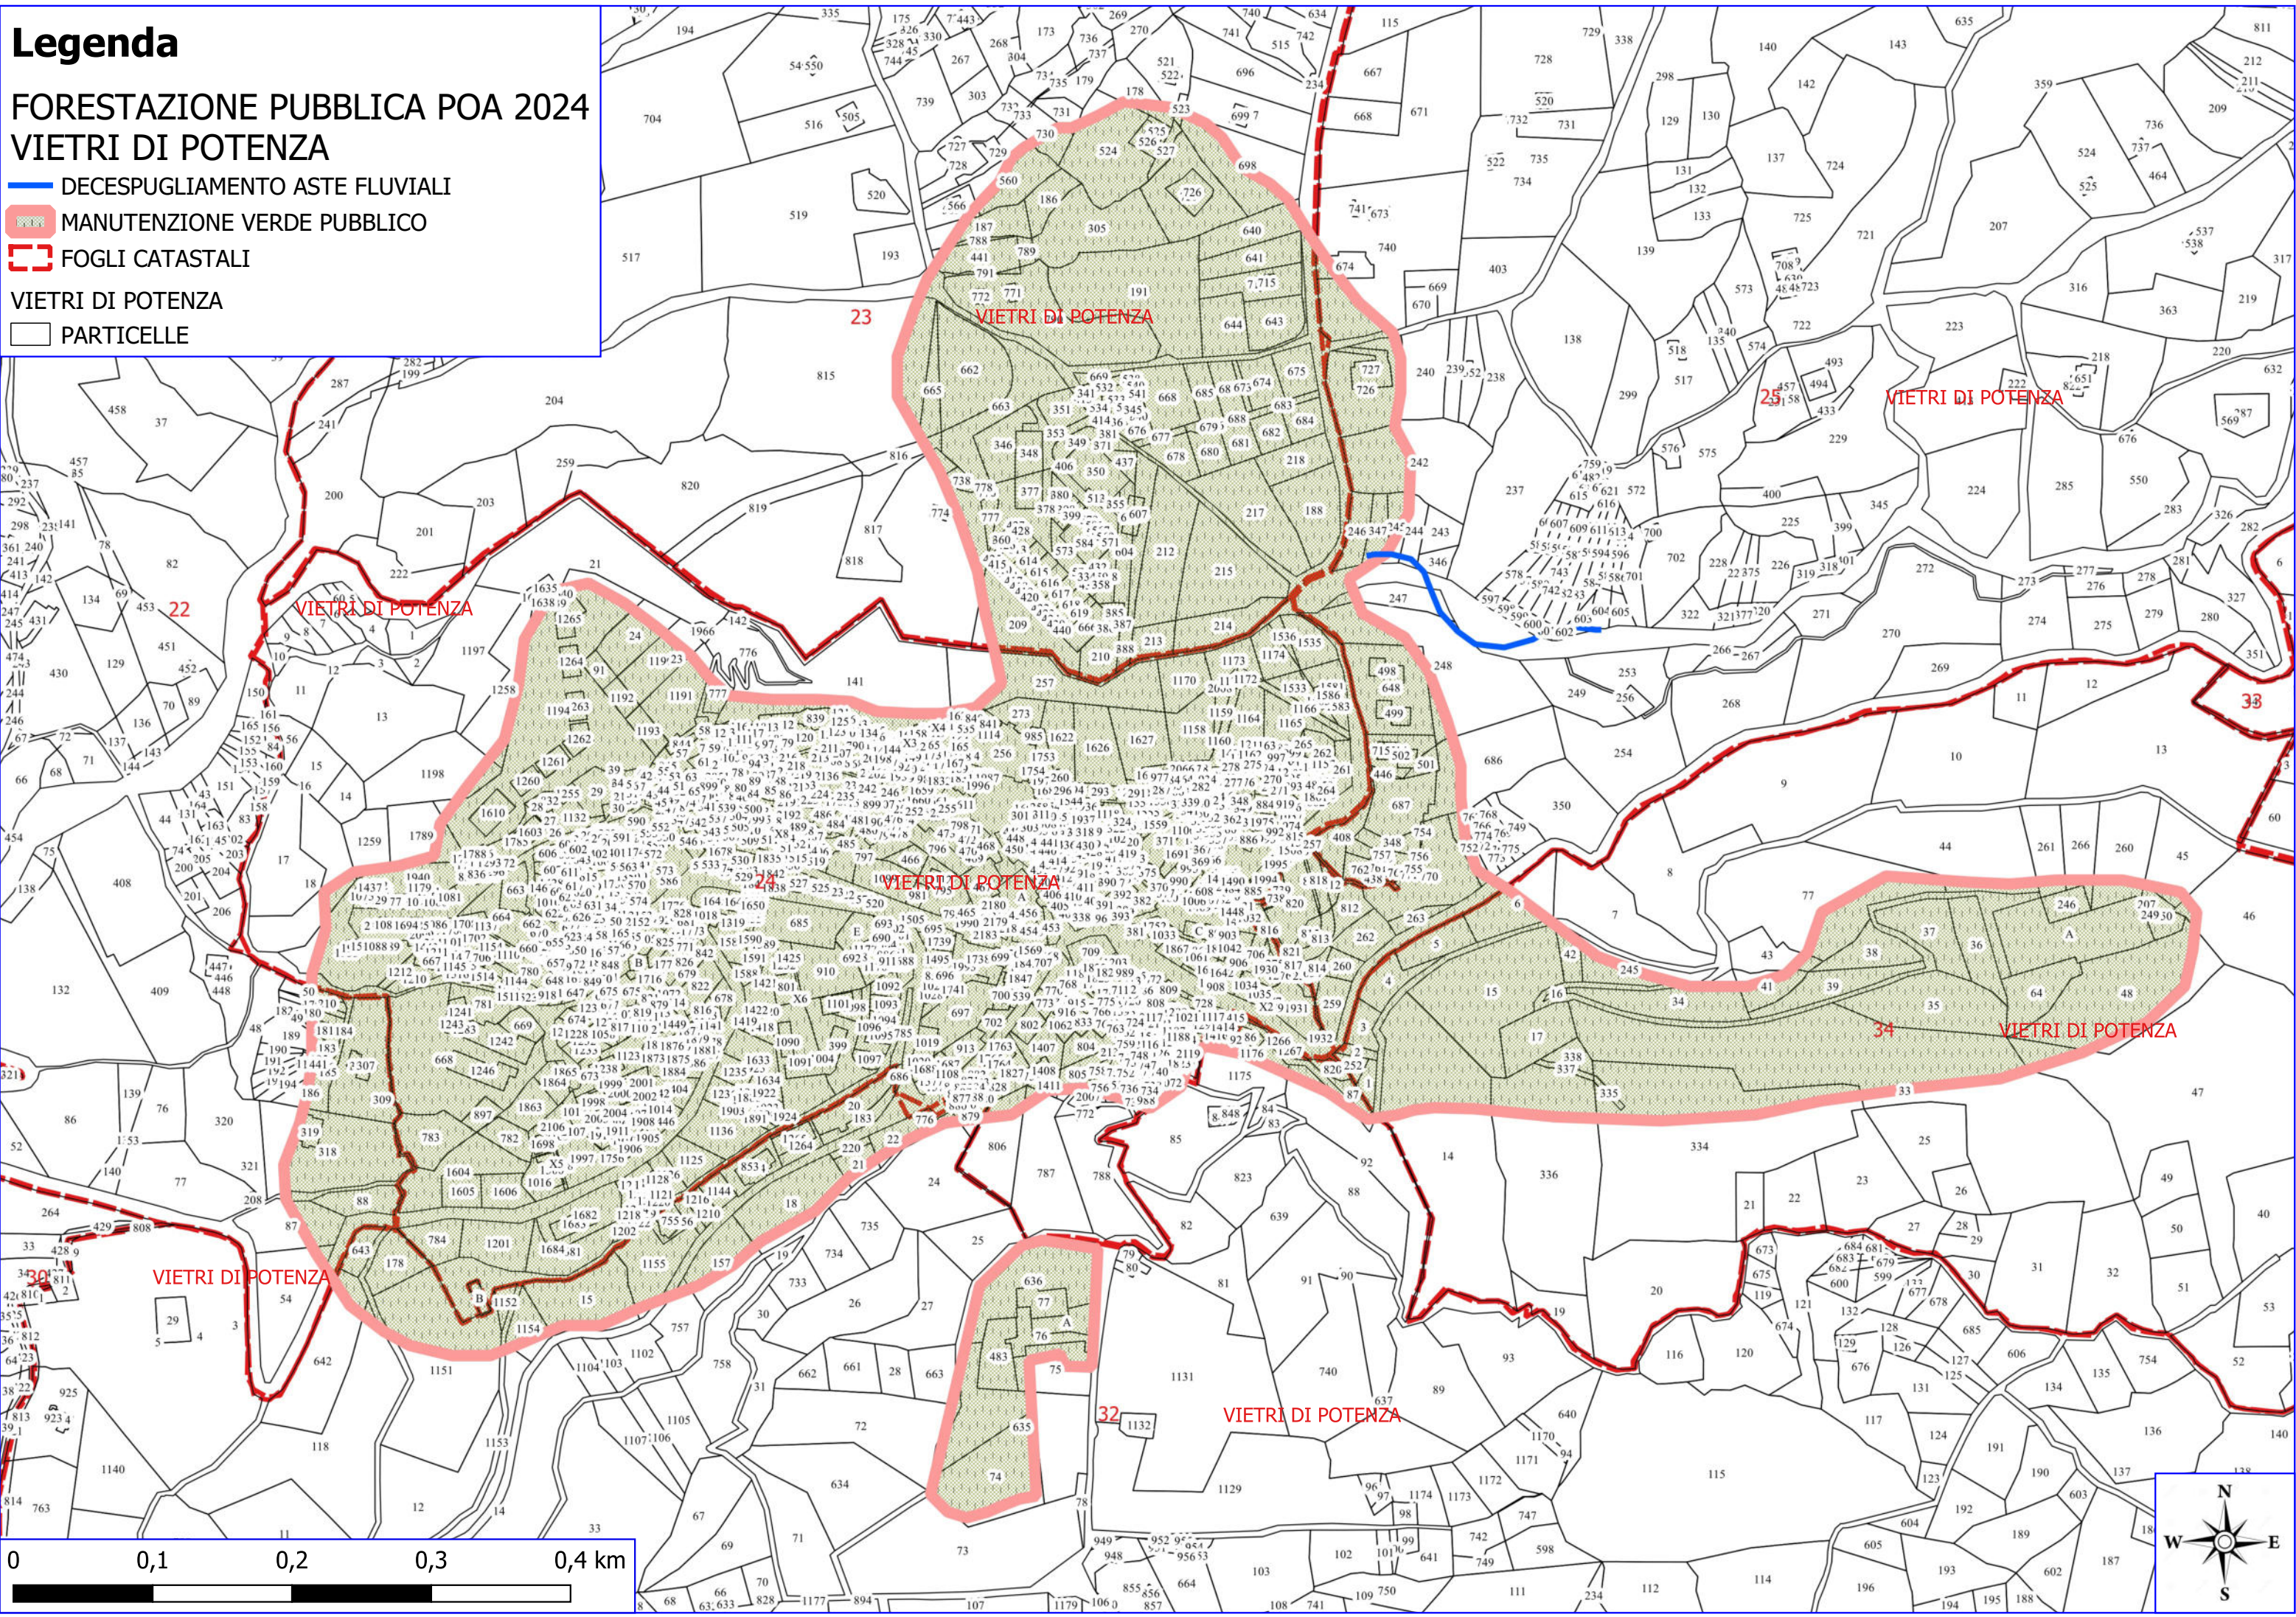

Legenda

FORESTAZIONE PUBBLICA POA 2024 VIETRI DI POTENZA

 PULIZIA CUNETTE

 PULIZIA SCARPATE

 LIMITI COMUNALI

ORTOFOTO

VIETRI DI POTENZA

SAVOIA DI LUCANIA

Legenda

FORESTAZIONE PUBBLICA POA 2024 VIETRI DI POTENZA

-  DECESPUGLIAMENTO ASTE FLUVIALI
-  MANUTENZIONE VERDE PUBBLICO
-  FOGLI CATASTALI
- VIETRI DI POTENZA**
-  PARTICELLE

Legenda

FORESTAZIONE PUBBLICA POA 2024 VIETRI DI POTENZA

 MANUTENZIONE VERDE PUBBLICO

 FOGLI CATASTALI

VIETRI DI POTENZA

 PARTICELLE

Legenda

FORESTAZIONE PUBBLICA POA 2024 VIETRI DI POTENZA

▼▼ MANUTENZIONE SENTIERO FORESTALE

▭ LIMITI COMUNALI