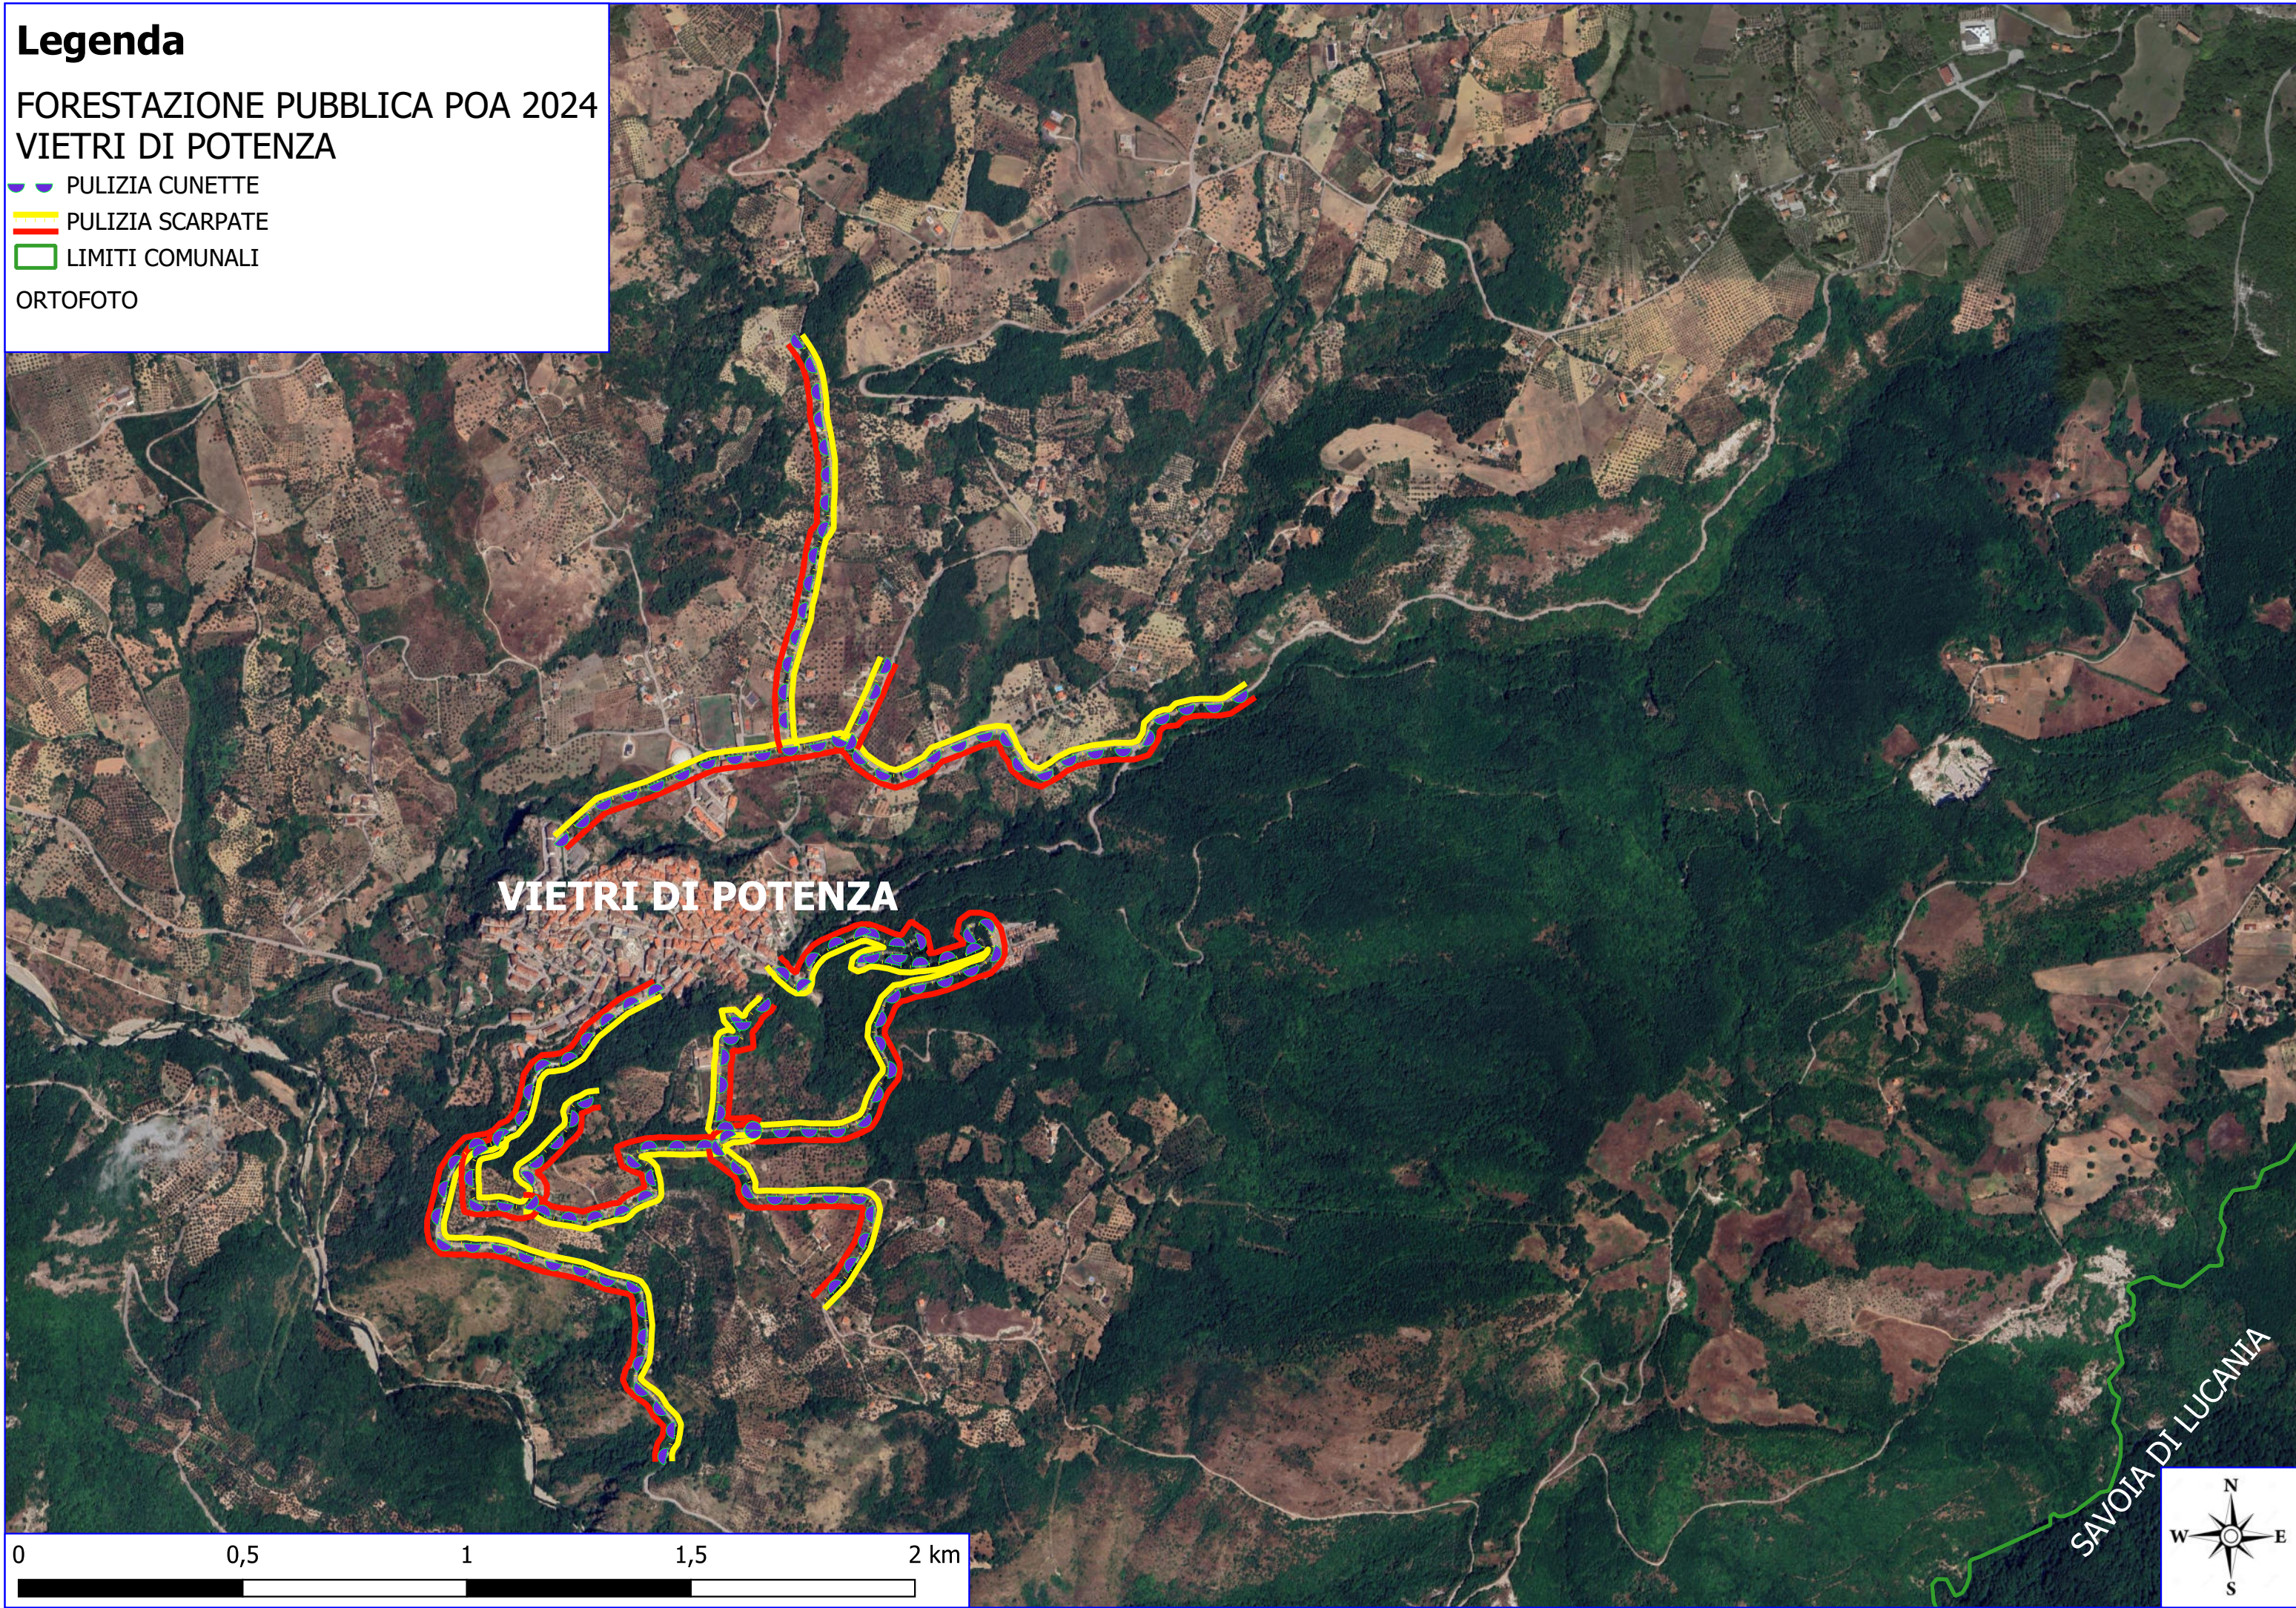

Legenda

FORESTAZIONE PUBBLICA POA 2024 VIETRI DI POTENZA

 PULIZIA CUNETTE

 PULIZIA SCARPATE

 LIMITI COMUNALI

ORTOFOTO

VIETRI DI POTENZA

SAVOIA DI LUCANIA

Legenda

FORESTAZIONE PUBBLICA POA 2024 VIETRI DI POTENZA

-  DECESPUGLIAMENTO ASTE FLUVIALI
-  MANUTENZIONE VERDE PUBBLICO
-  FOGLI CATASTALI
- VIETRI DI POTENZA**
-  PARTICELLE

Legenda

FORESTAZIONE PUBBLICA POA 2024 VIETRI DI POTENZA

 MANUTENZIONE VERDE PUBBLICO

 FOGLI CATASTALI

VIETRI DI POTENZA

 PARTICELLE

Legenda

FORESTAZIONE PUBBLICA POA 2024 VIETRI DI POTENZA

▼▼ MANUTENZIONE SENTIERO FORESTALE

▭ LIMITI COMUNALI