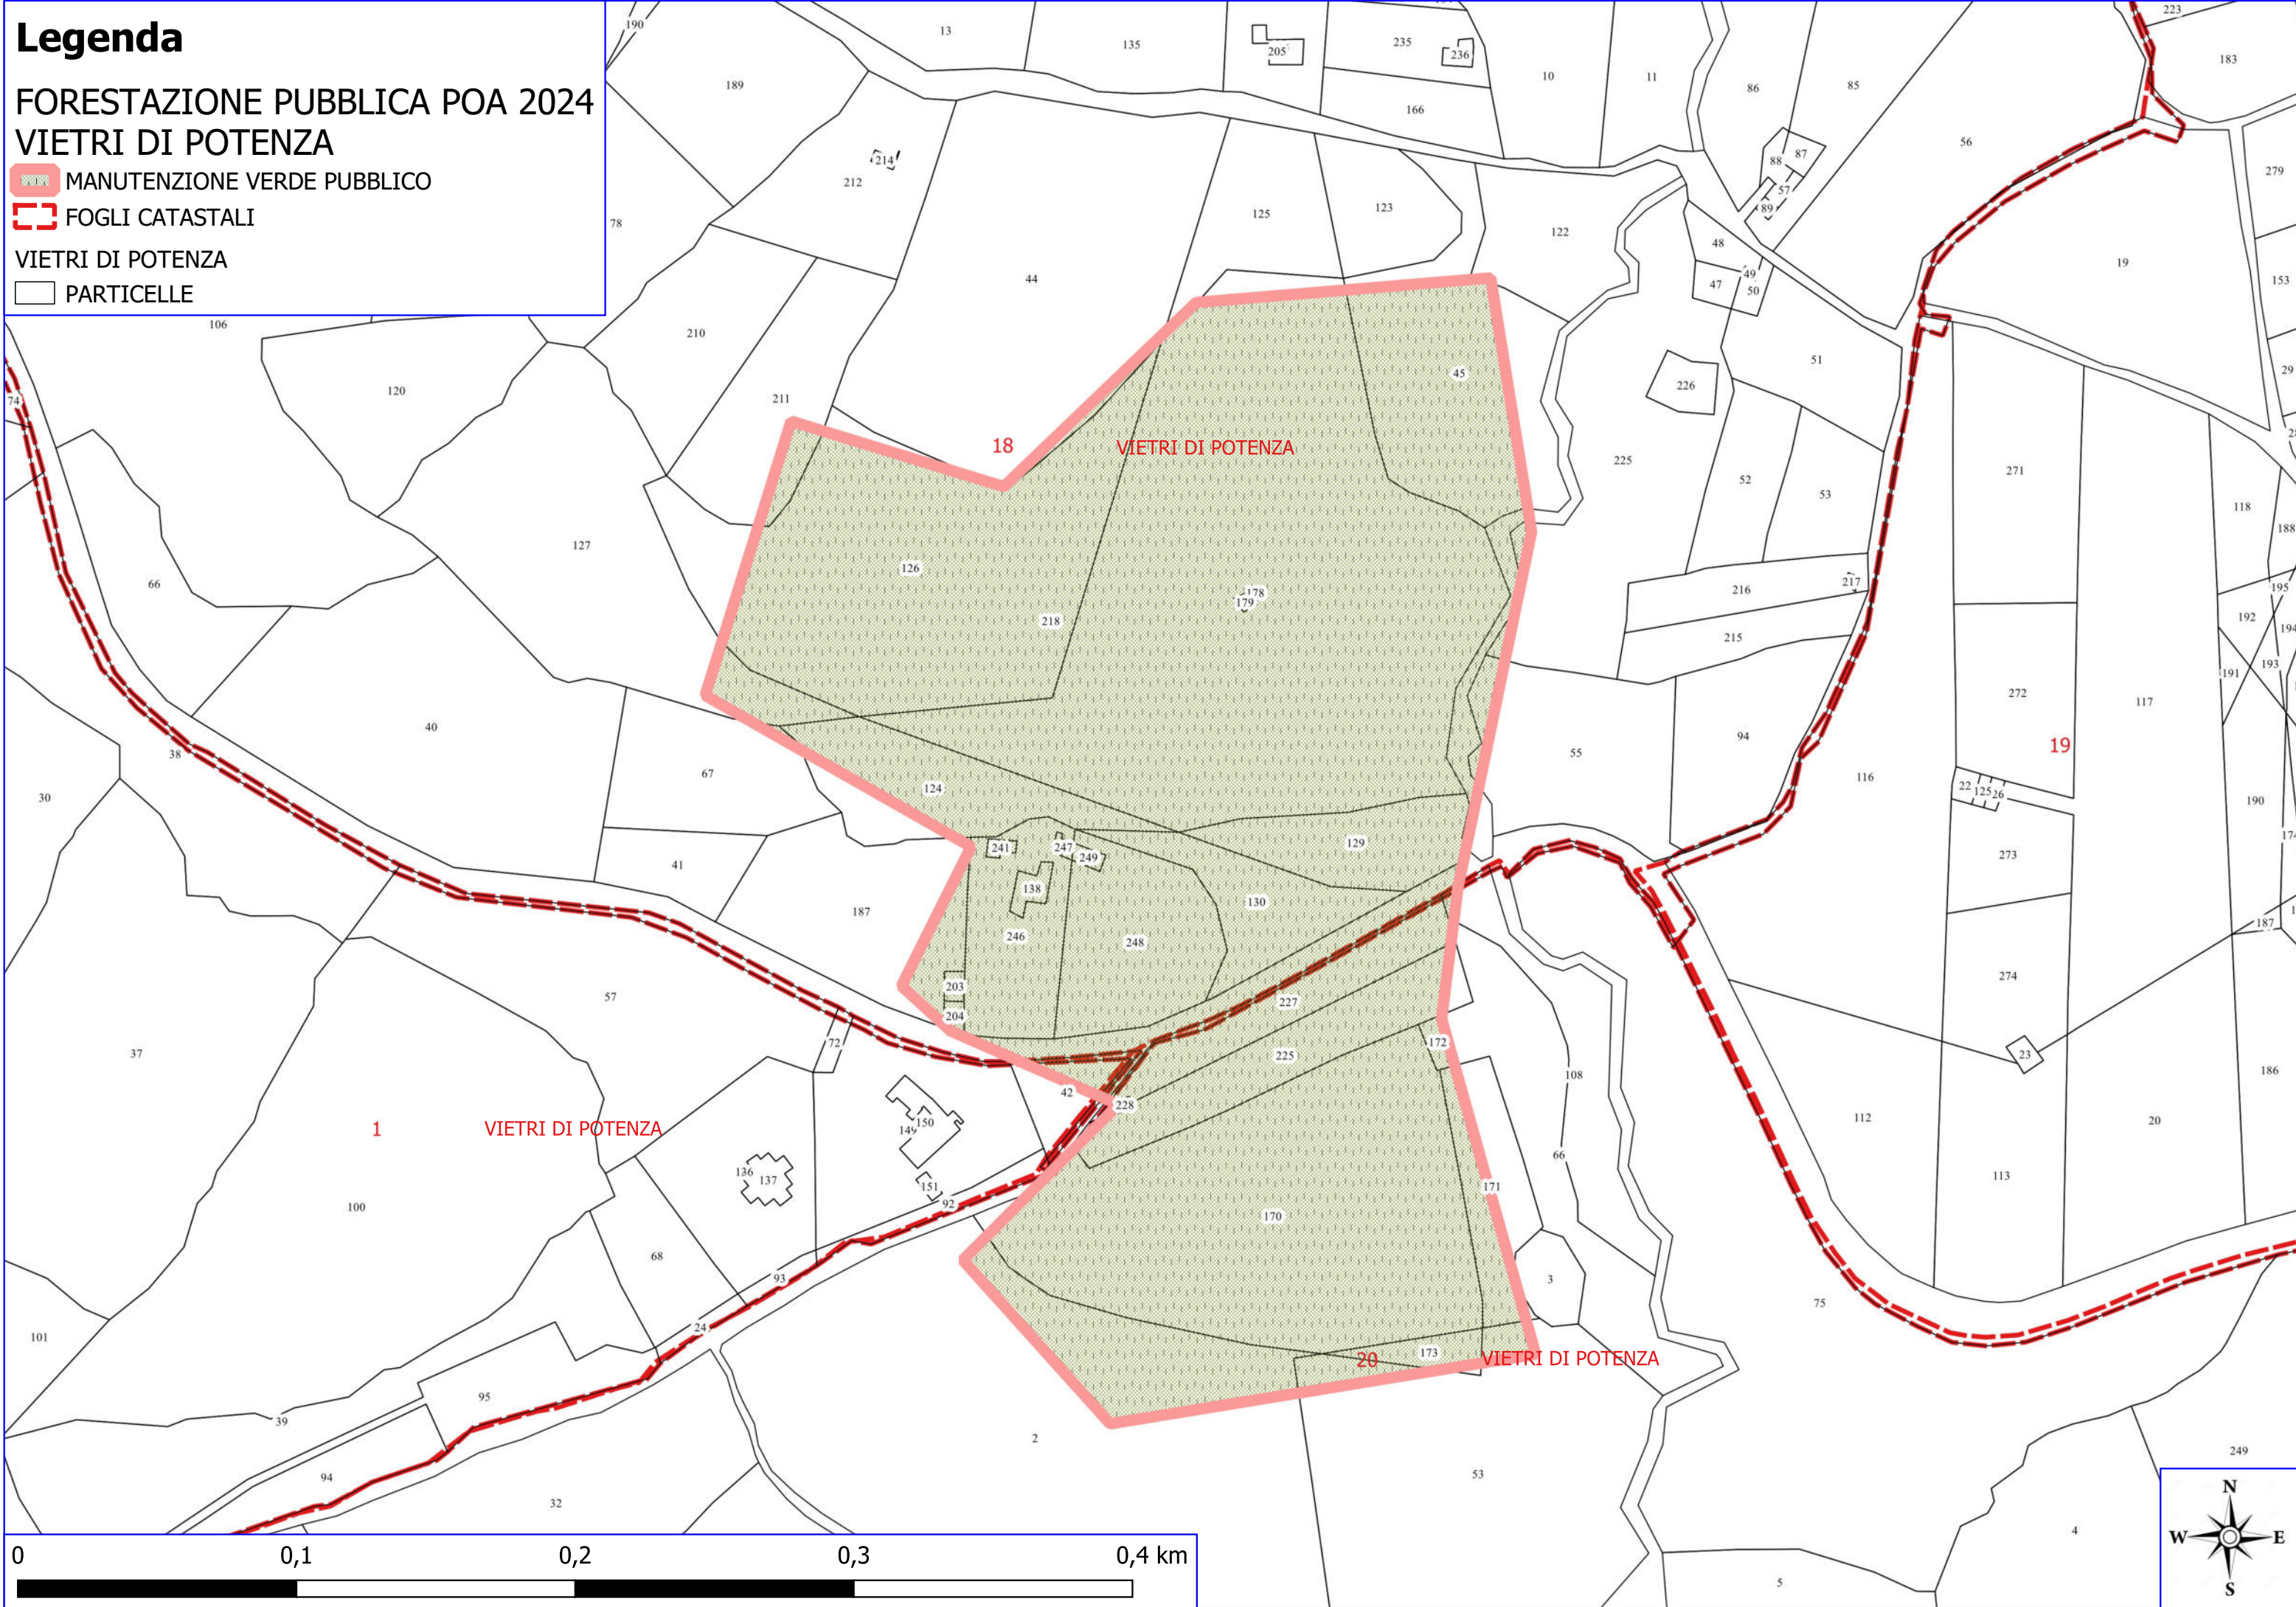

Legenda

FORESTAZIONE PUBBLICA POA 2024 VIETRI DI POTENZA

 PULIZIA CUNETTE

 PULIZIA SCARPATE

 LIMITI COMUNALI

ORTOFOTO

VIETRI DI POTENZA

SAVOIA DI LUCANIA

Legenda

FORESTAZIONE PUBBLICA POA 2024 VIETRI DI POTENZA

-  DECESPUGLIAMENTO ASTE FLUVIALI
-  MANUTENZIONE VERDE PUBBLICO
-  FOGLI CATASTALI
- VIETRI DI POTENZA**
-  PARTICELLE

Legenda

FORESTAZIONE PUBBLICA POA 2024 VIETRI DI POTENZA

 MANUTENZIONE VERDE PUBBLICO

 FOGLI CATASTALI

VIETRI DI POTENZA

 PARTICELLE

Legenda

FORESTAZIONE PUBBLICA POA 2024 VIETRI DI POTENZA

▼▼ MANUTENZIONE SENTIERO FORESTALE

▭ LIMITI COMUNALI