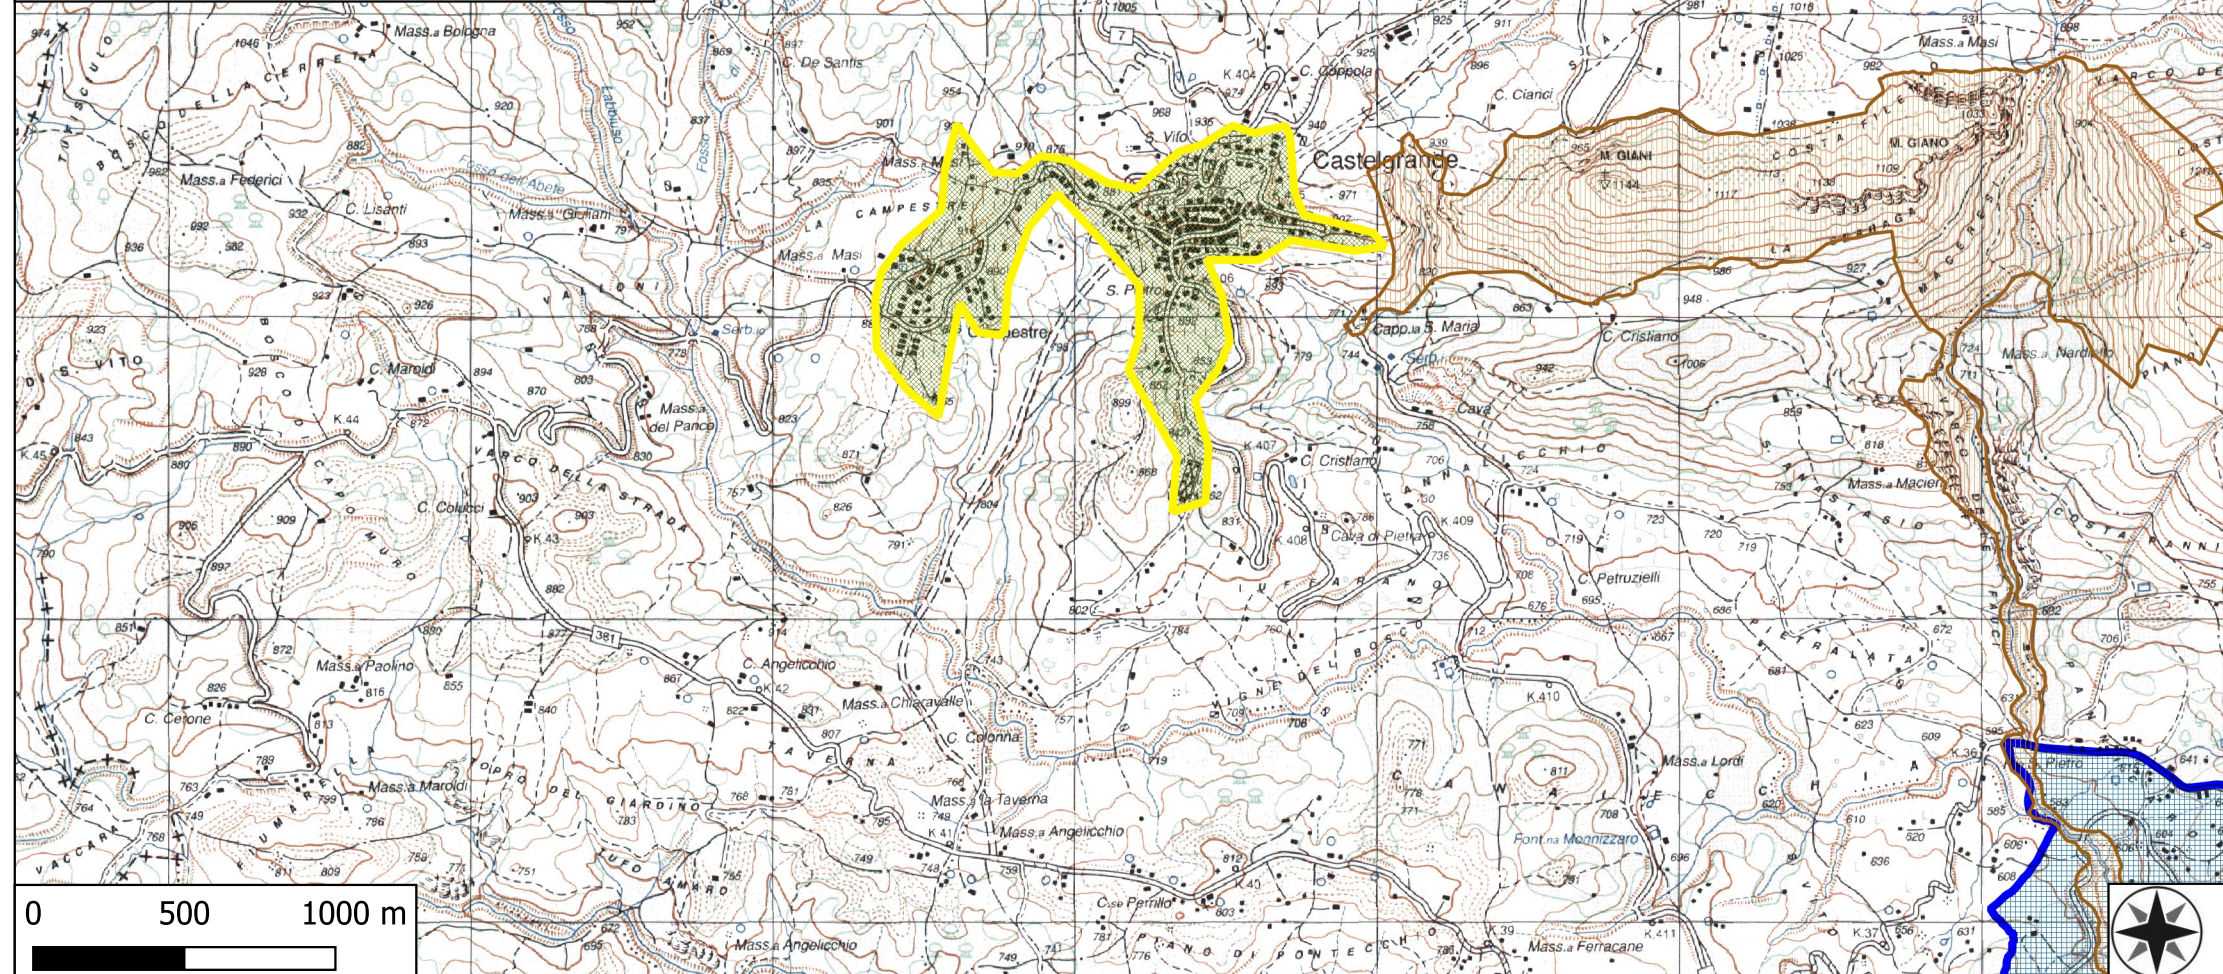

CASTELGRANDE FORESTAZIONE 2024

-  AREA PARCO
-  AREA SIC
-  AREA ZPS
-  AREA ZSC
-  AREA P_SIC_2024
-  BENI PAESAGGISTICI ART. 136
-  BENI PAESAGGISTICI ART. 142
-  VERDE URBANO E PERIURBANO

IGM_25000

0 500 1000 m