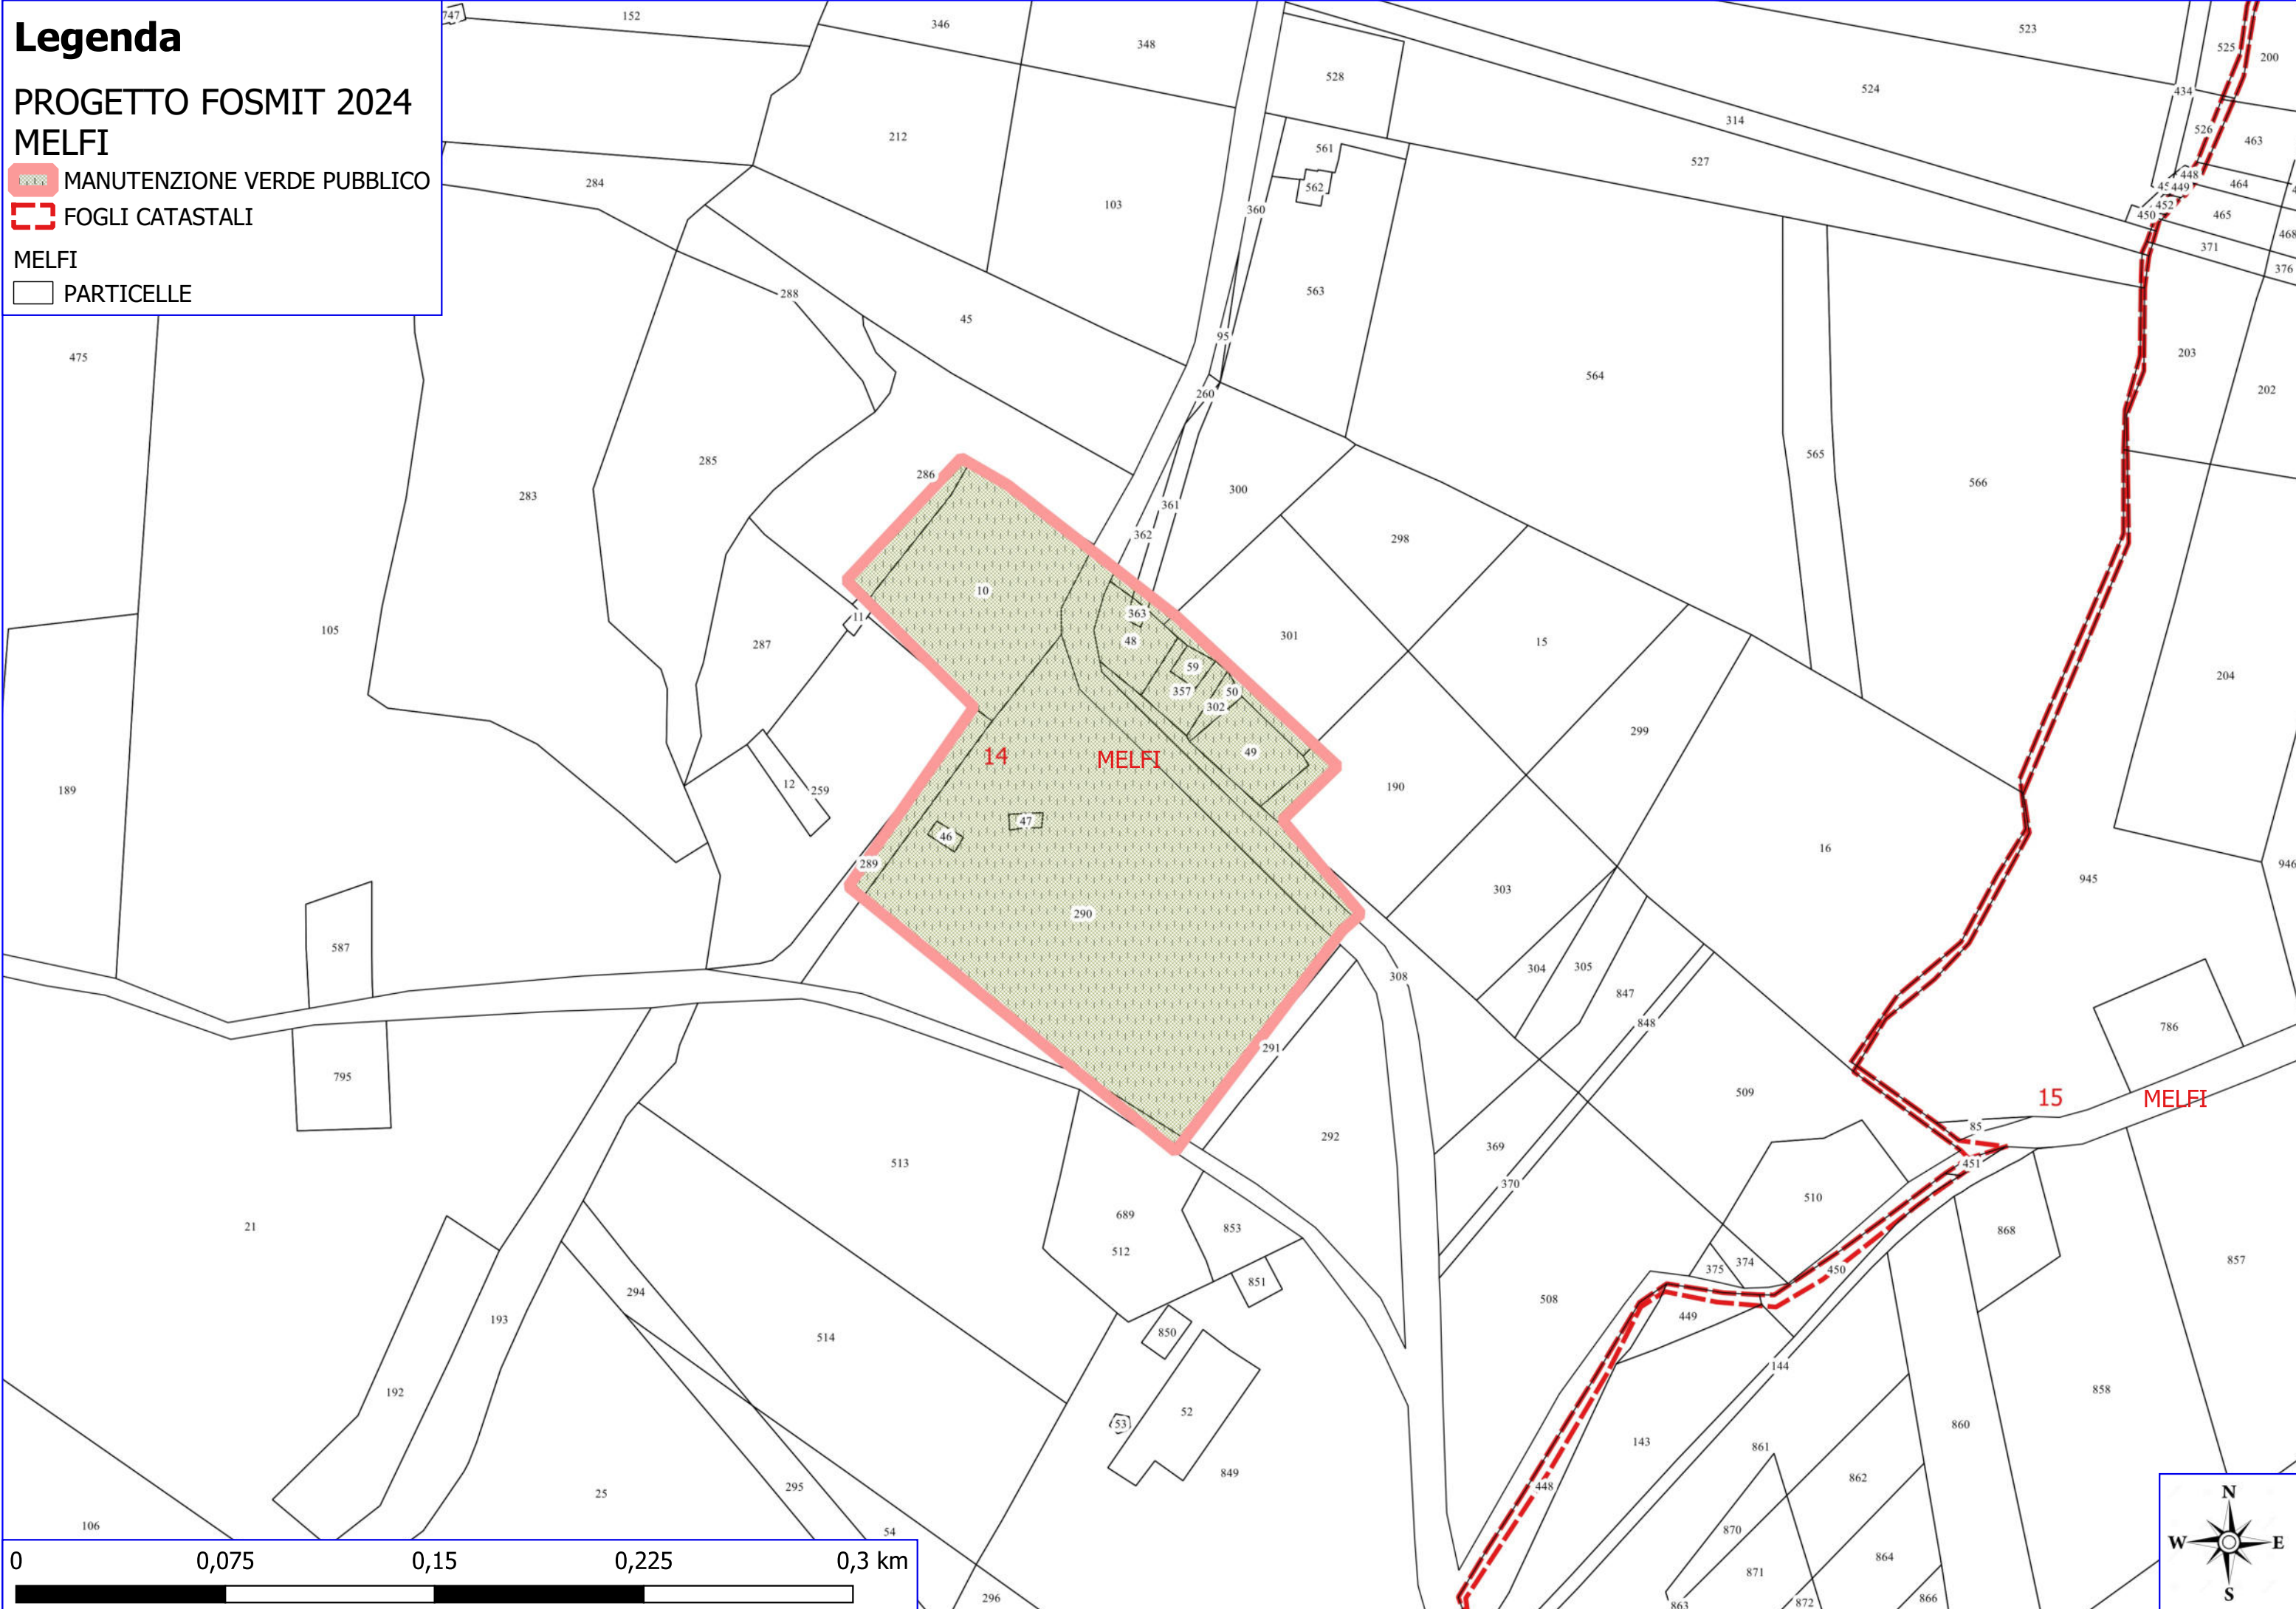

Legenda

PROGETTO FOSMIT 2024 MELFI

MANUTENZIONE VERDE PUBBLICO

FOGLI CATASTALI

MELFI

PARTICELLE