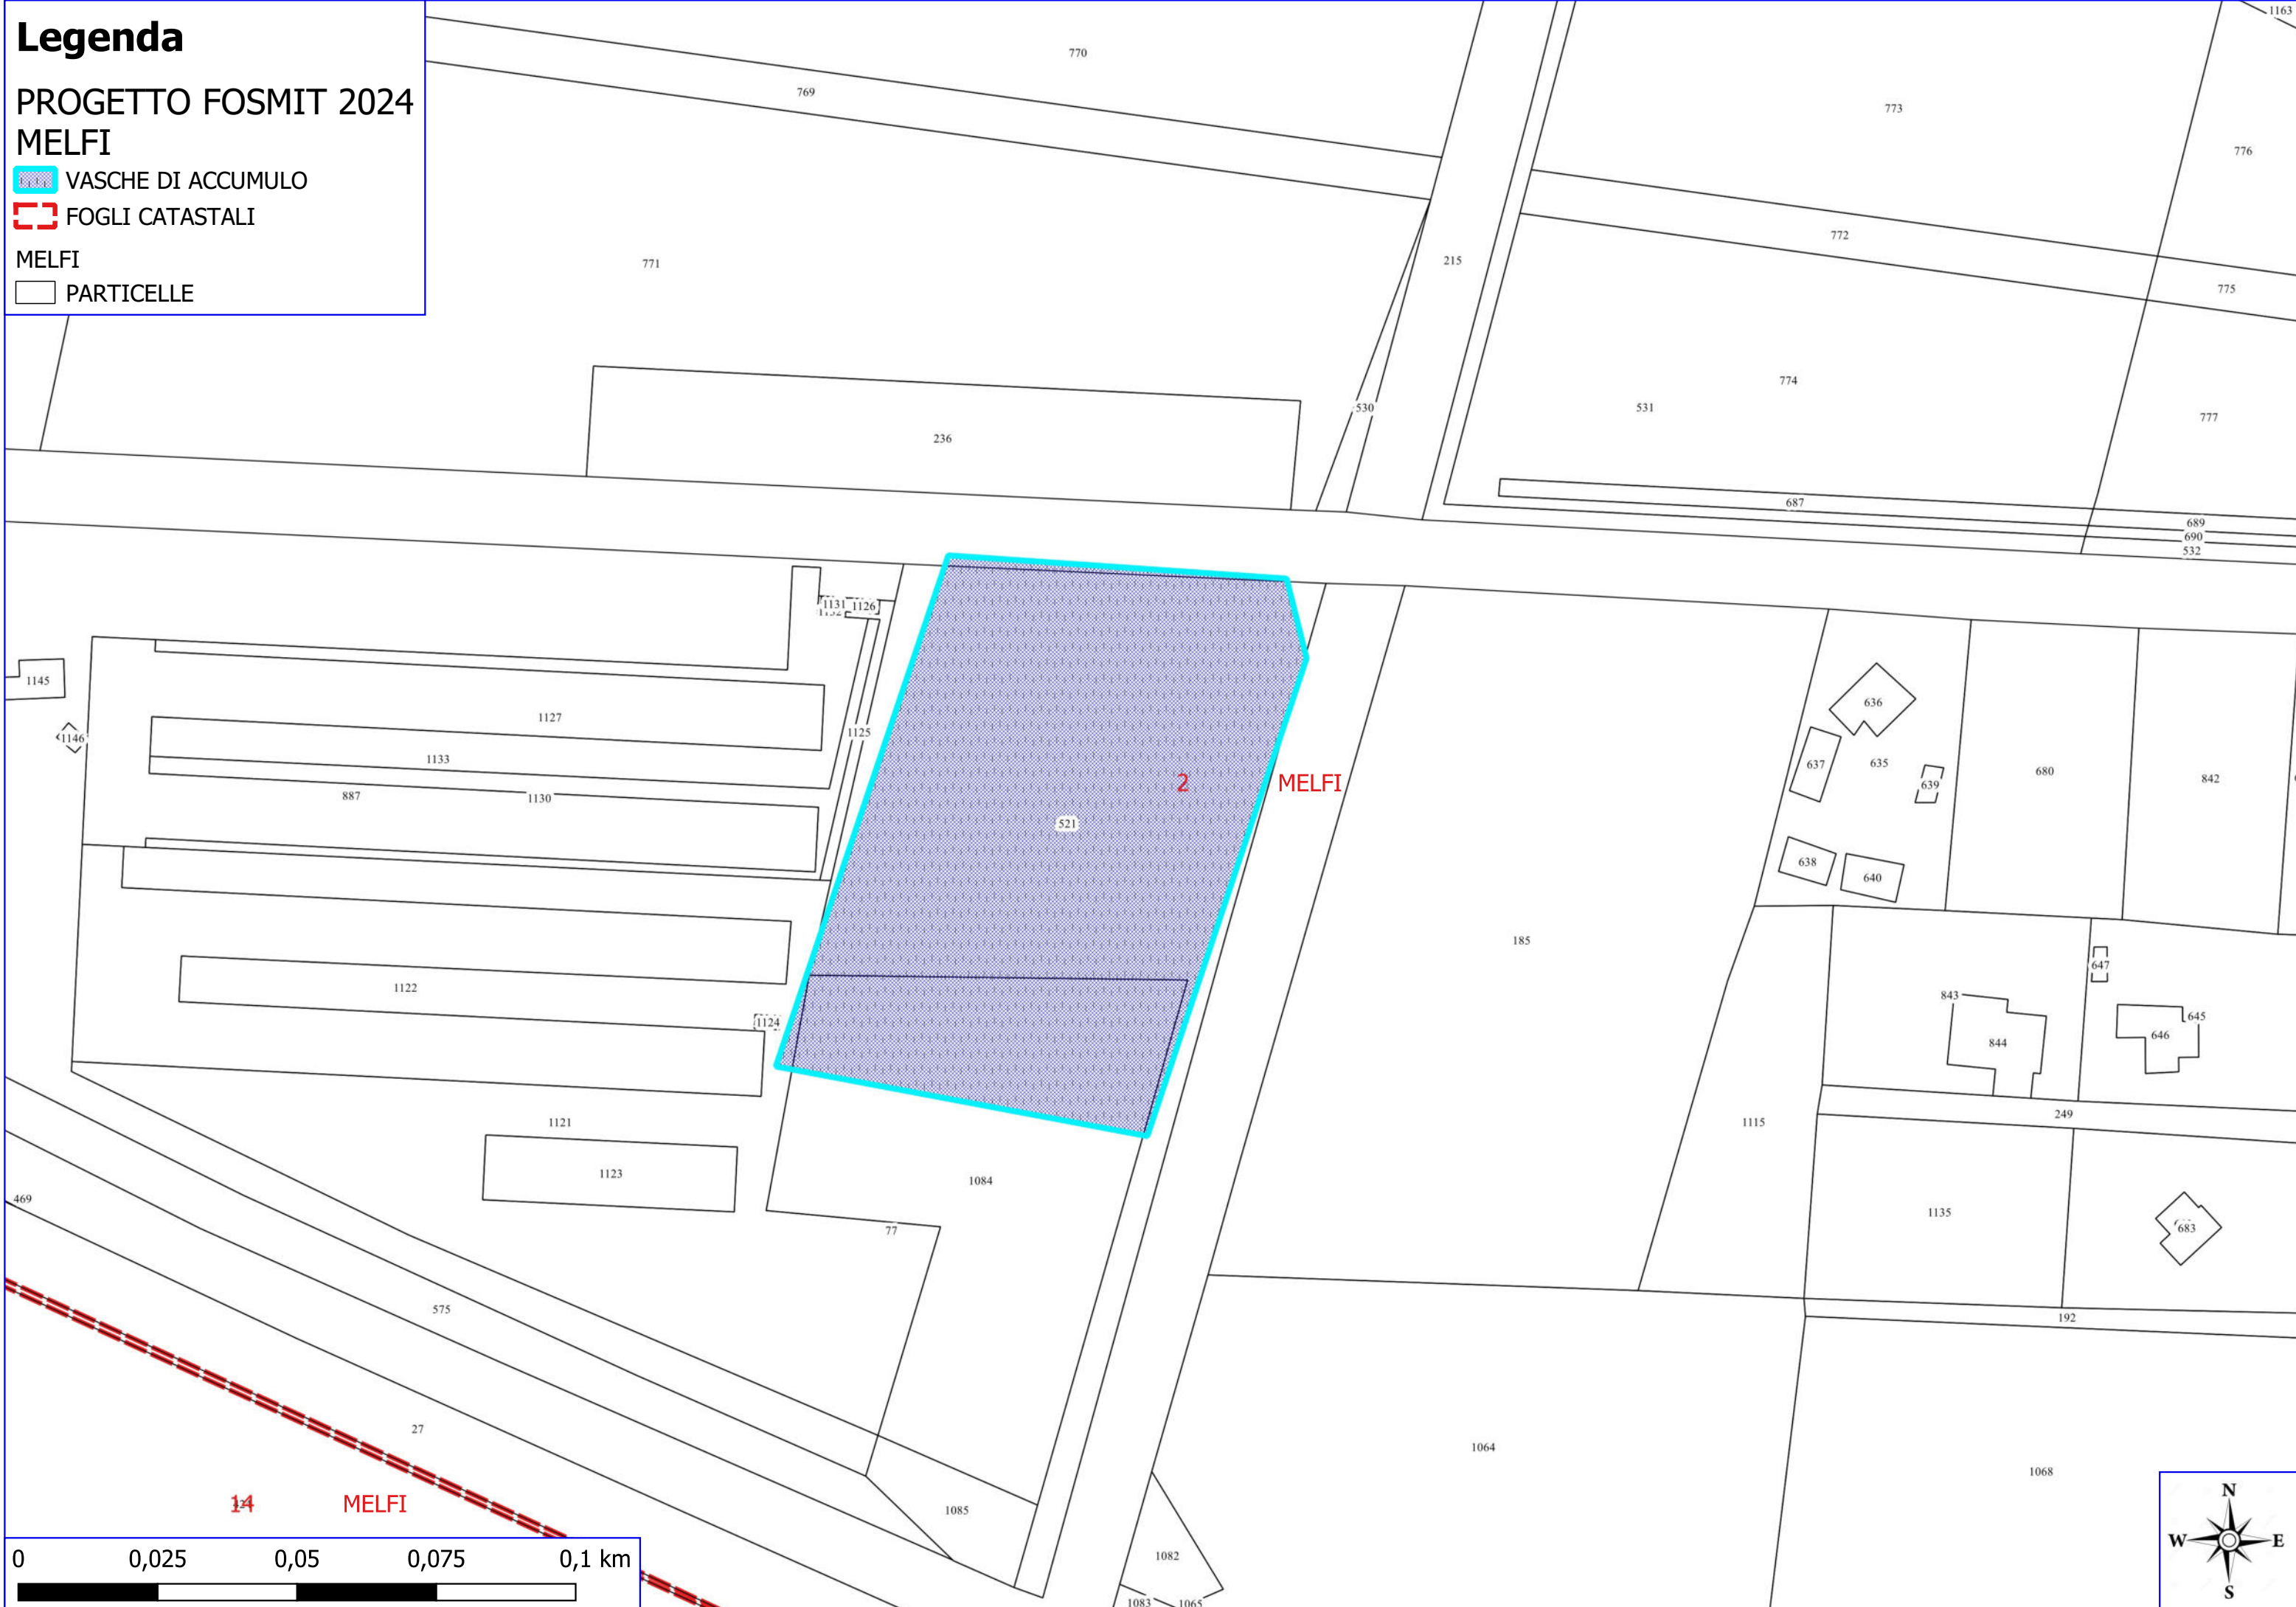

Legenda

PROGETTO FOSMIT 2024 MELFI

VASCHE DI ACCUMULO

FOGLI CATASTALI

MELFI

PARTICELLE