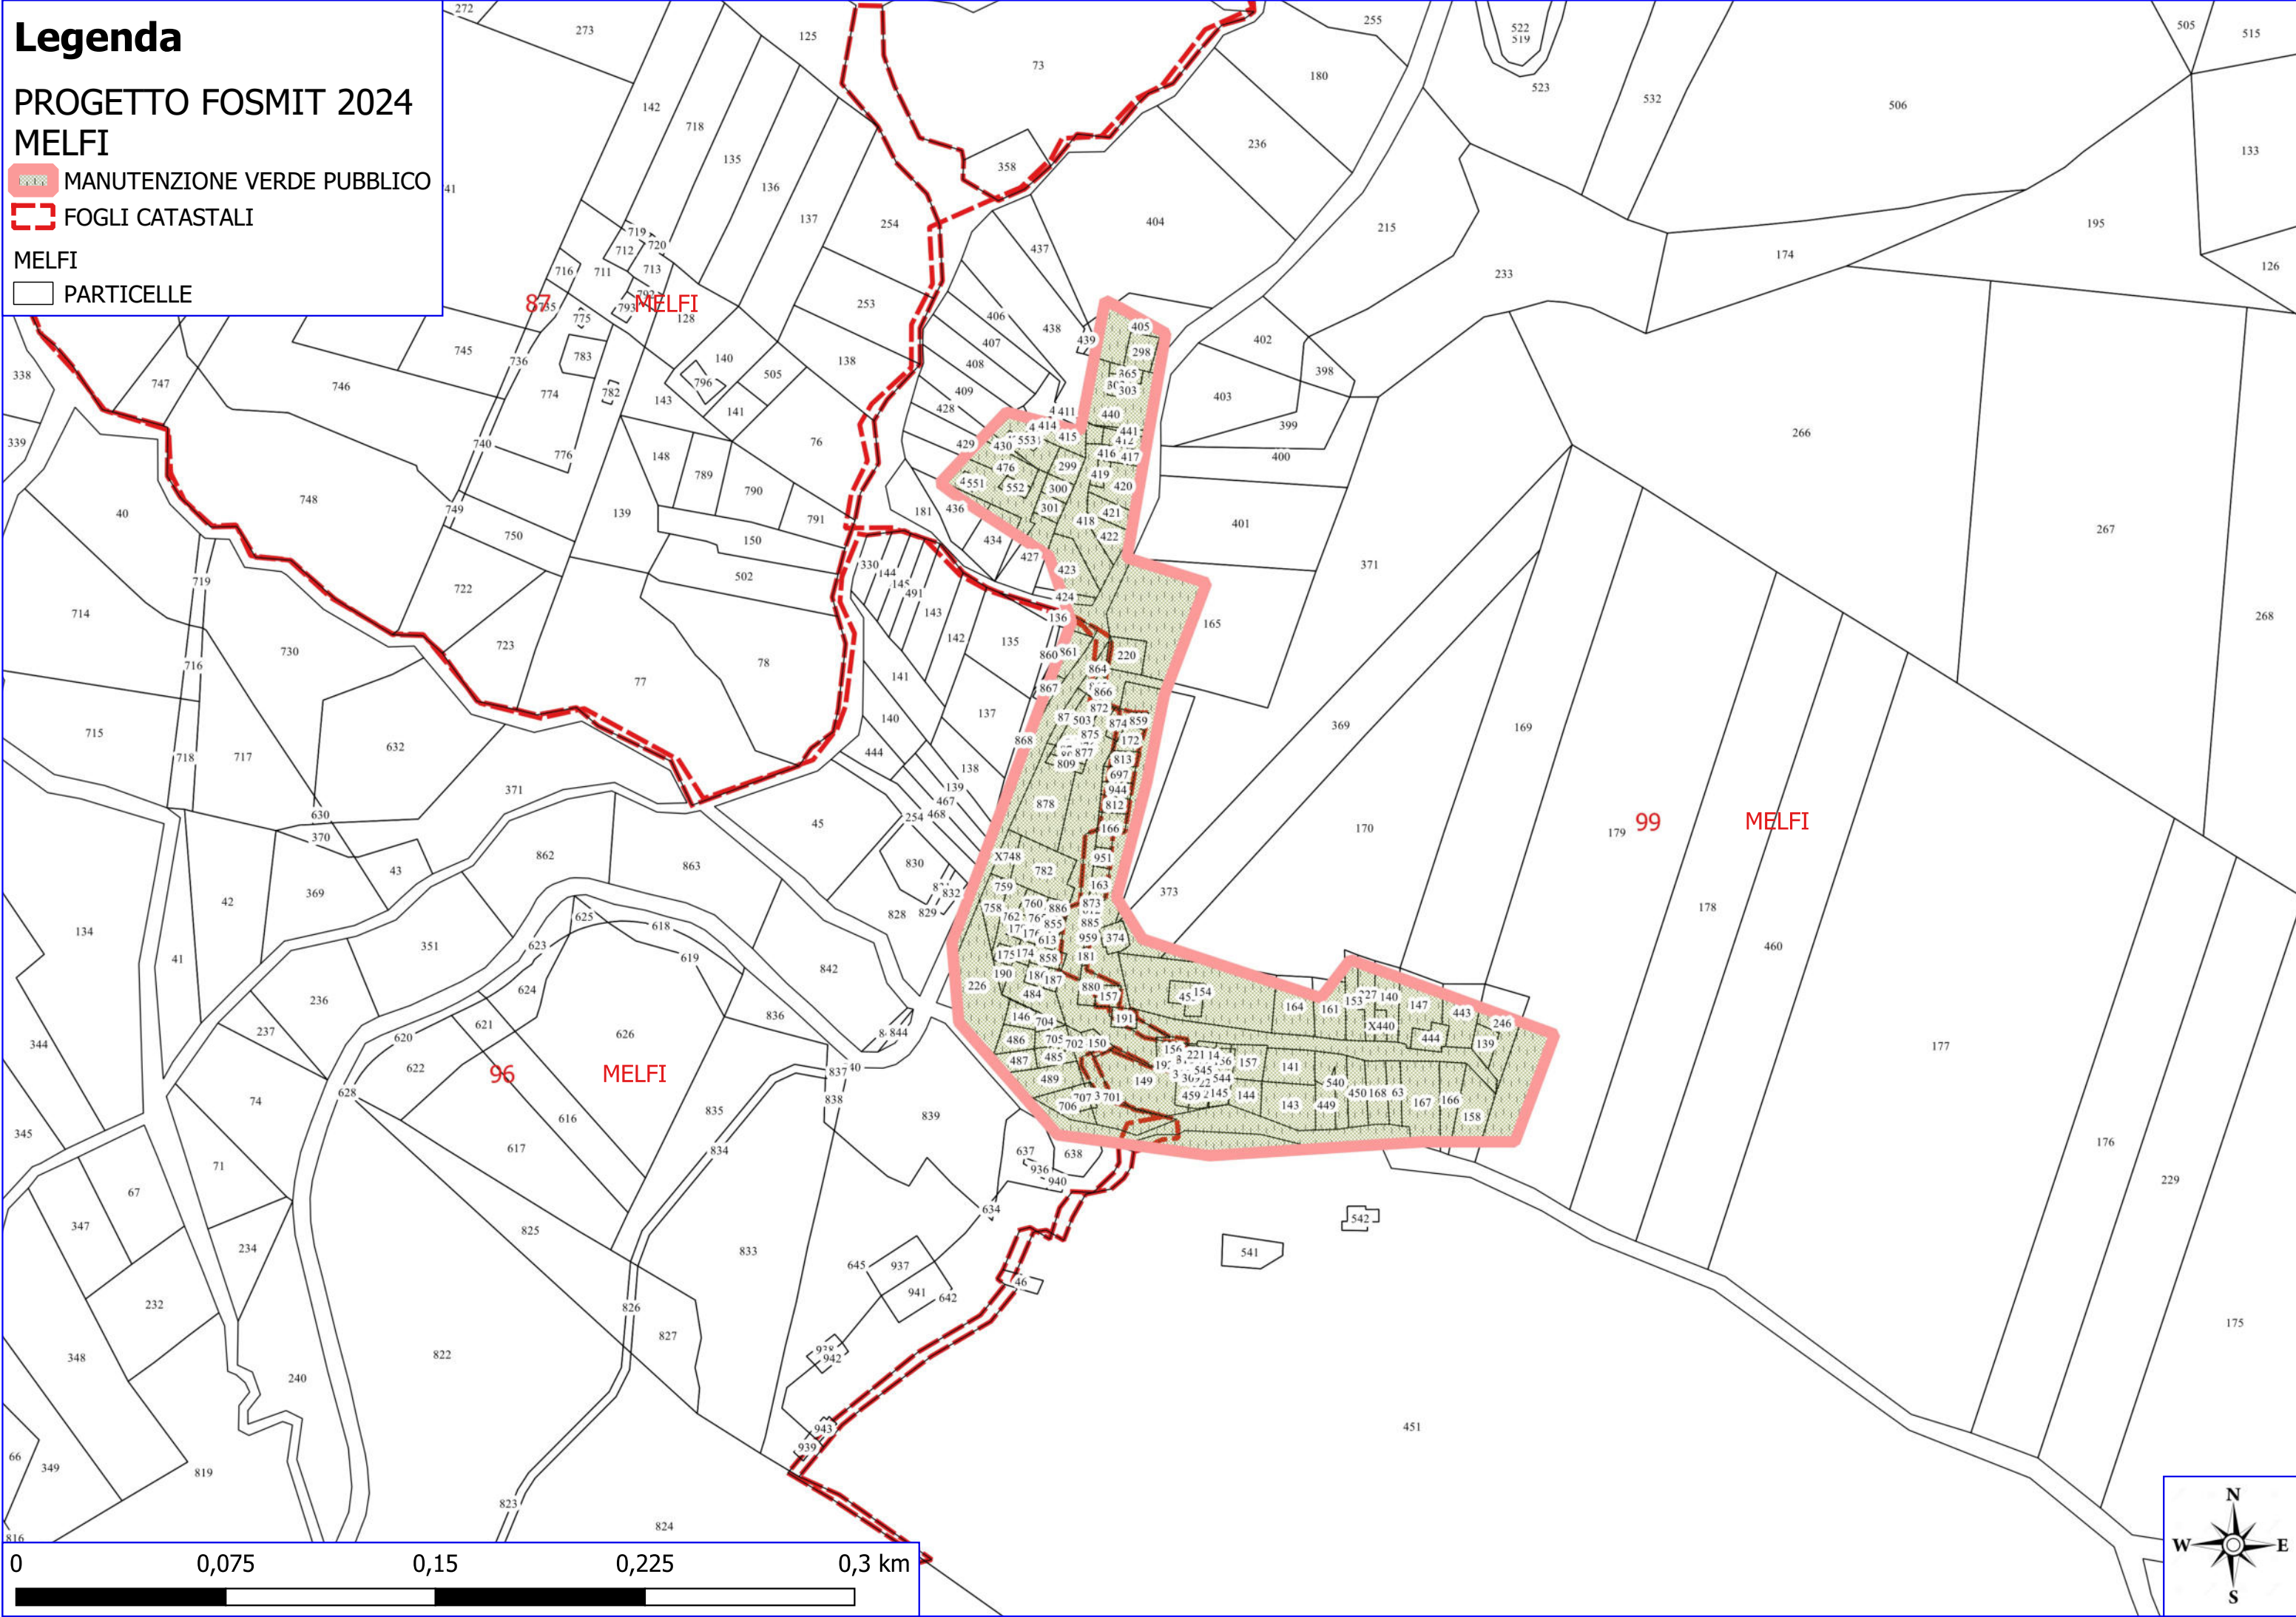

Legenda

PROGETTO FOSMIT 2024 MELFI

MANUTENZIONE VERDE PUBBLICO

FOGLI CATASTALI

MELFI

PARTICELLE