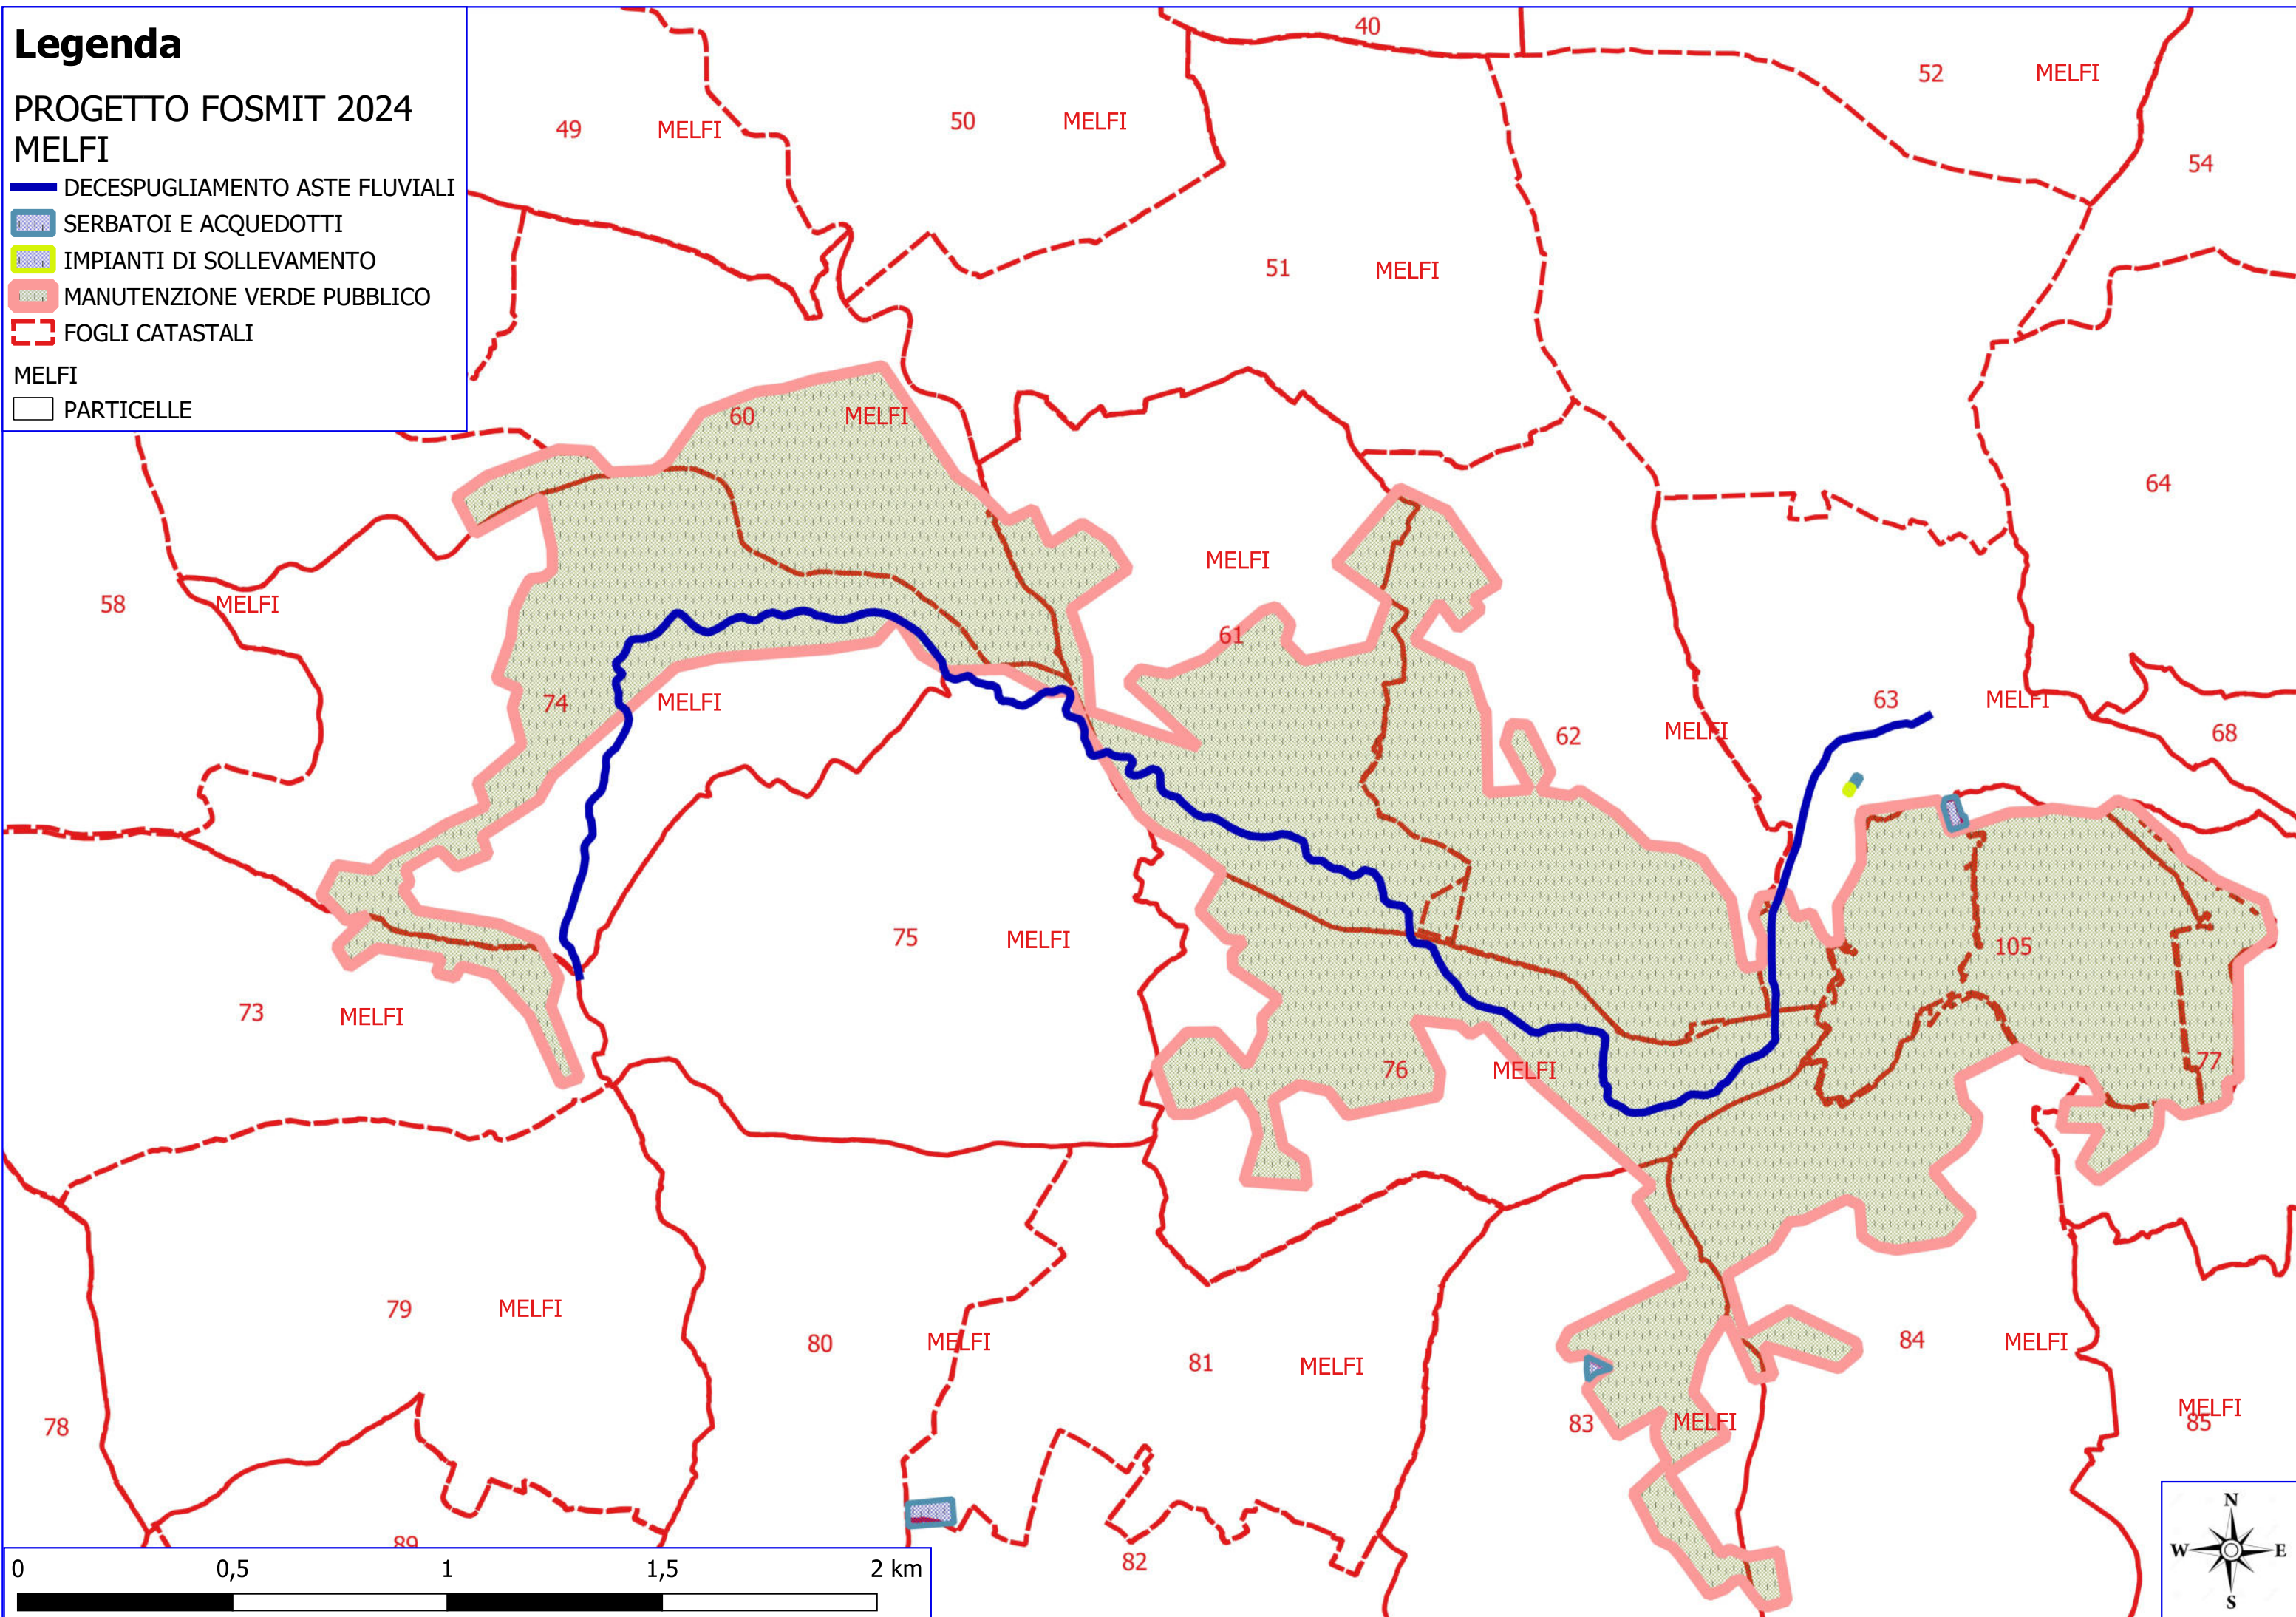

Legenda

PROGETTO FOSMIT 2024 MELFI

- DECESPUGLIAMENTO ASTE FLUVIALI
- SERBATOI E ACQUEDOTTI
- IMPIANTI DI SOLLEVAMENTO
- MANUTENZIONE VERDE PUBBLICO
- FOGLI CATASTALI

MELFI
PARTICELLE