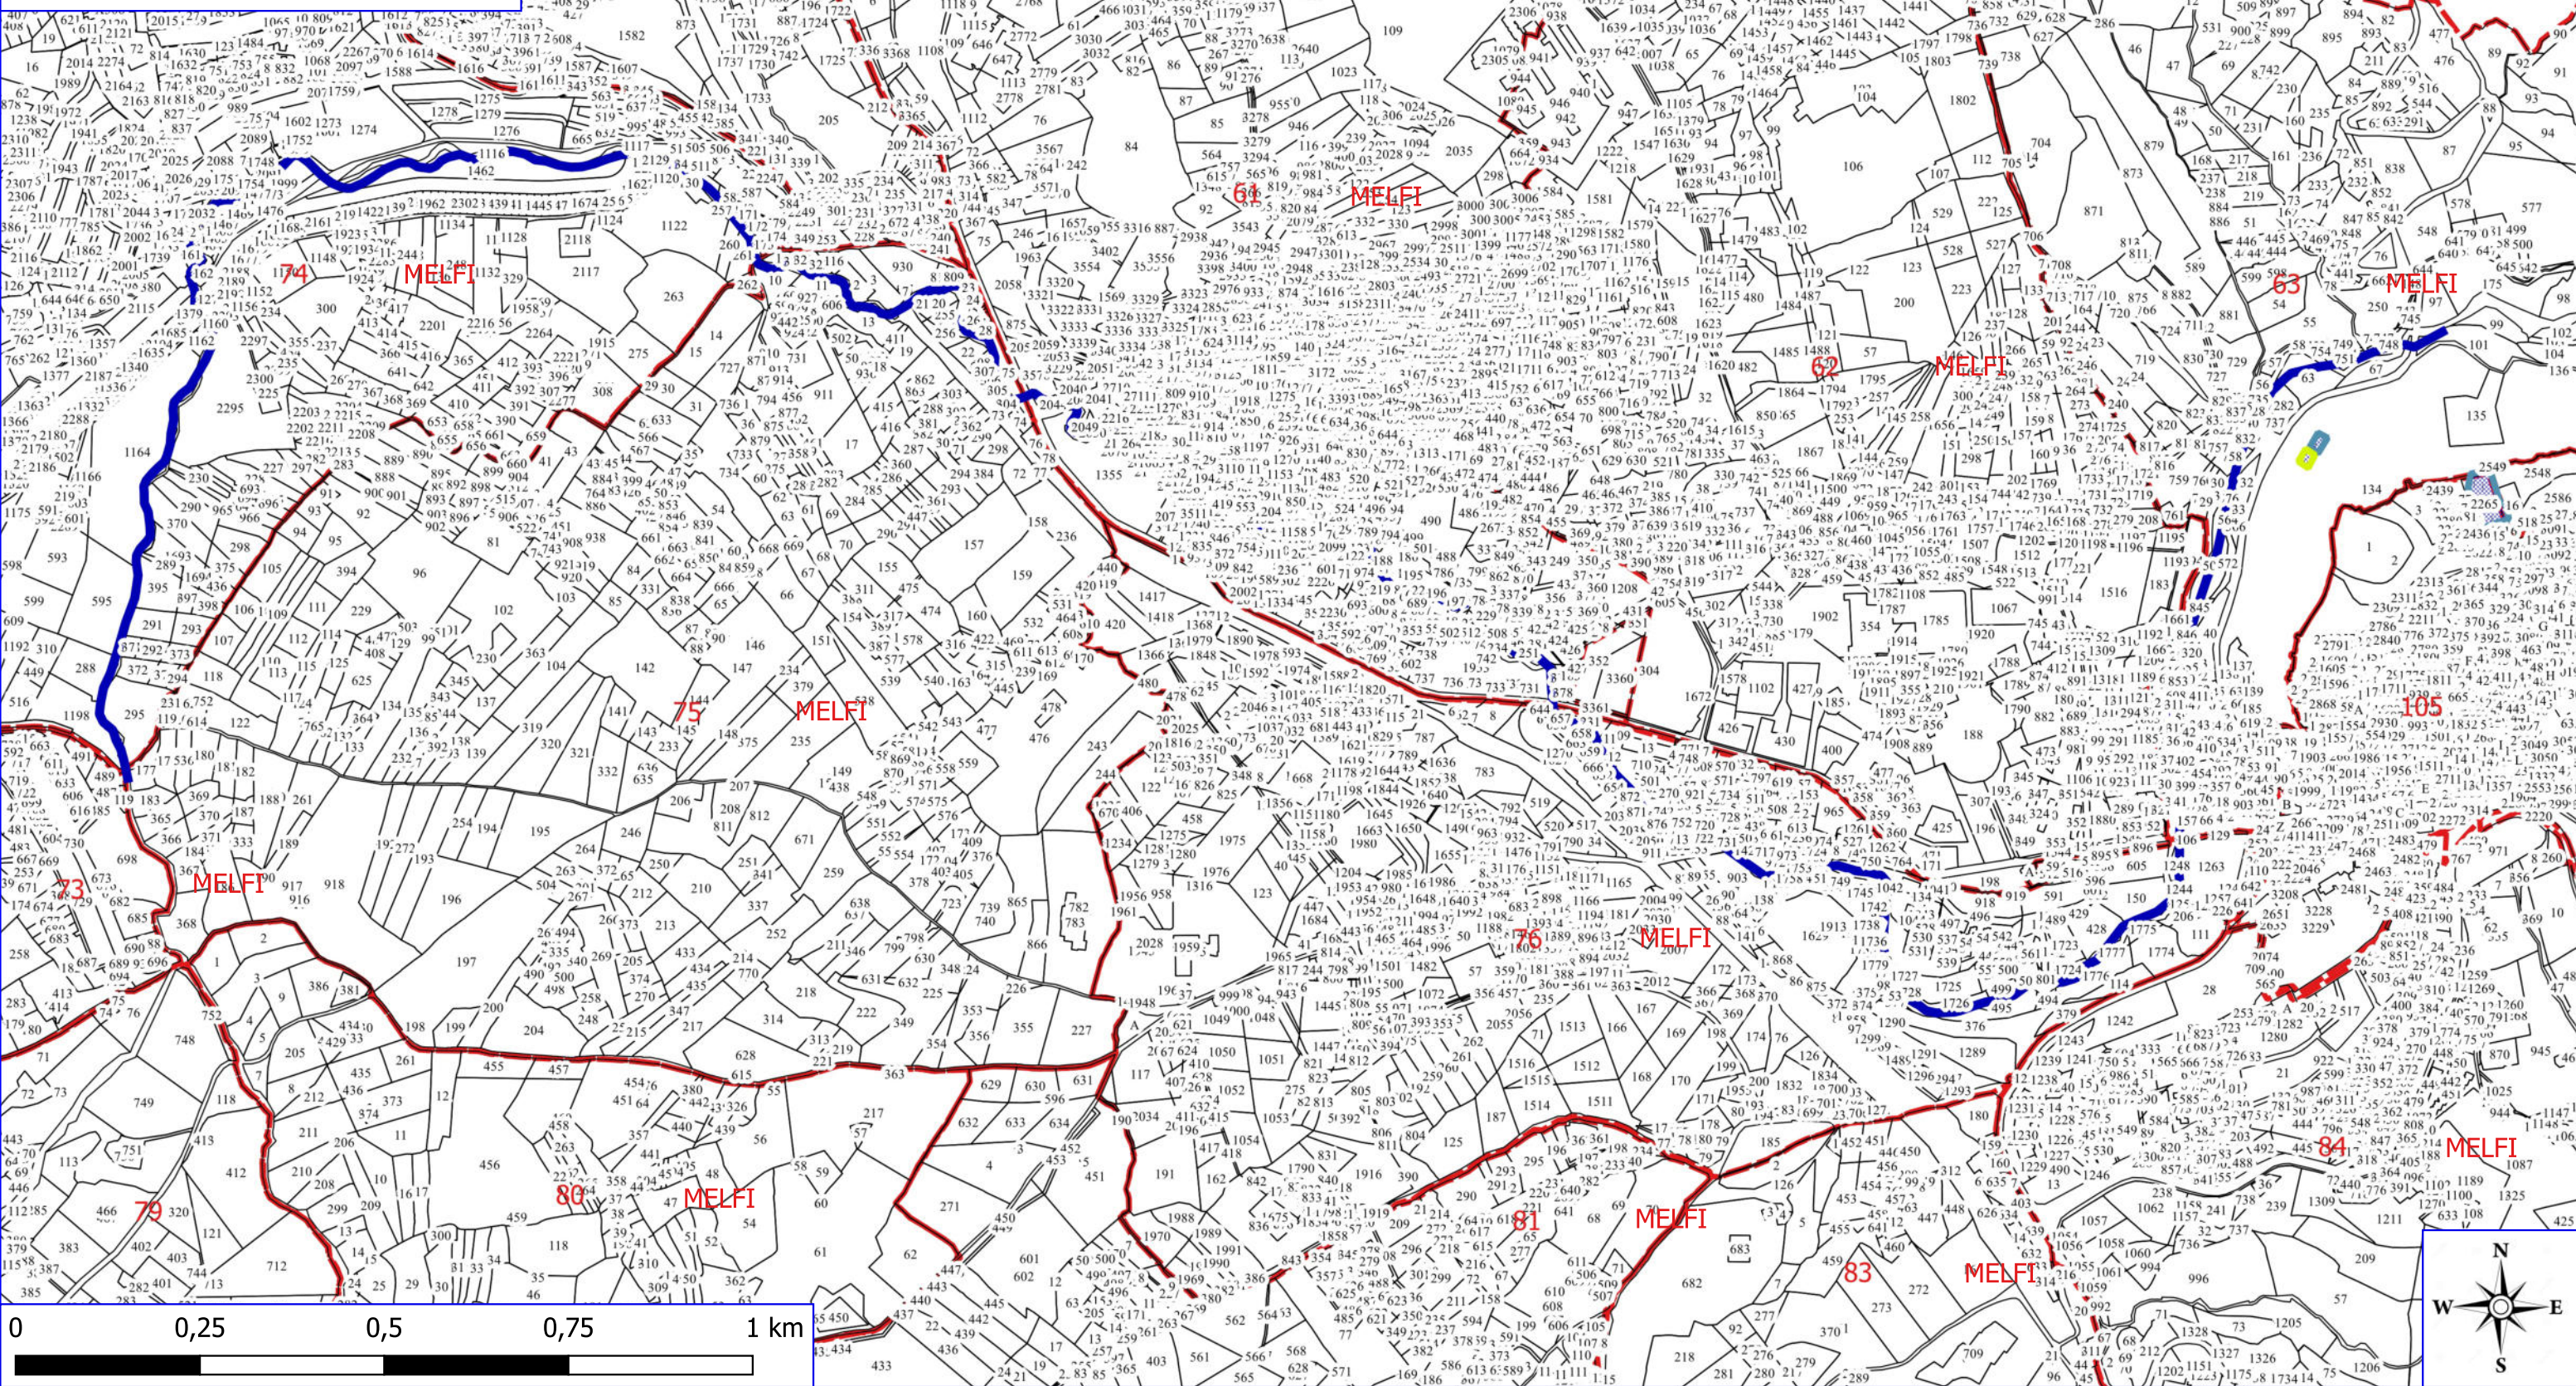

Legenda

PROGETTO FOSMIT 2024

MELFI

DECESPUGLIAMENTO ASTE FLUVIALI

IMPIANTI DI SOLLEVAMENTO

SERBATOI E ACQUEDOTTI

FOGLI CATASTALI

MELFI

PARTICELLE