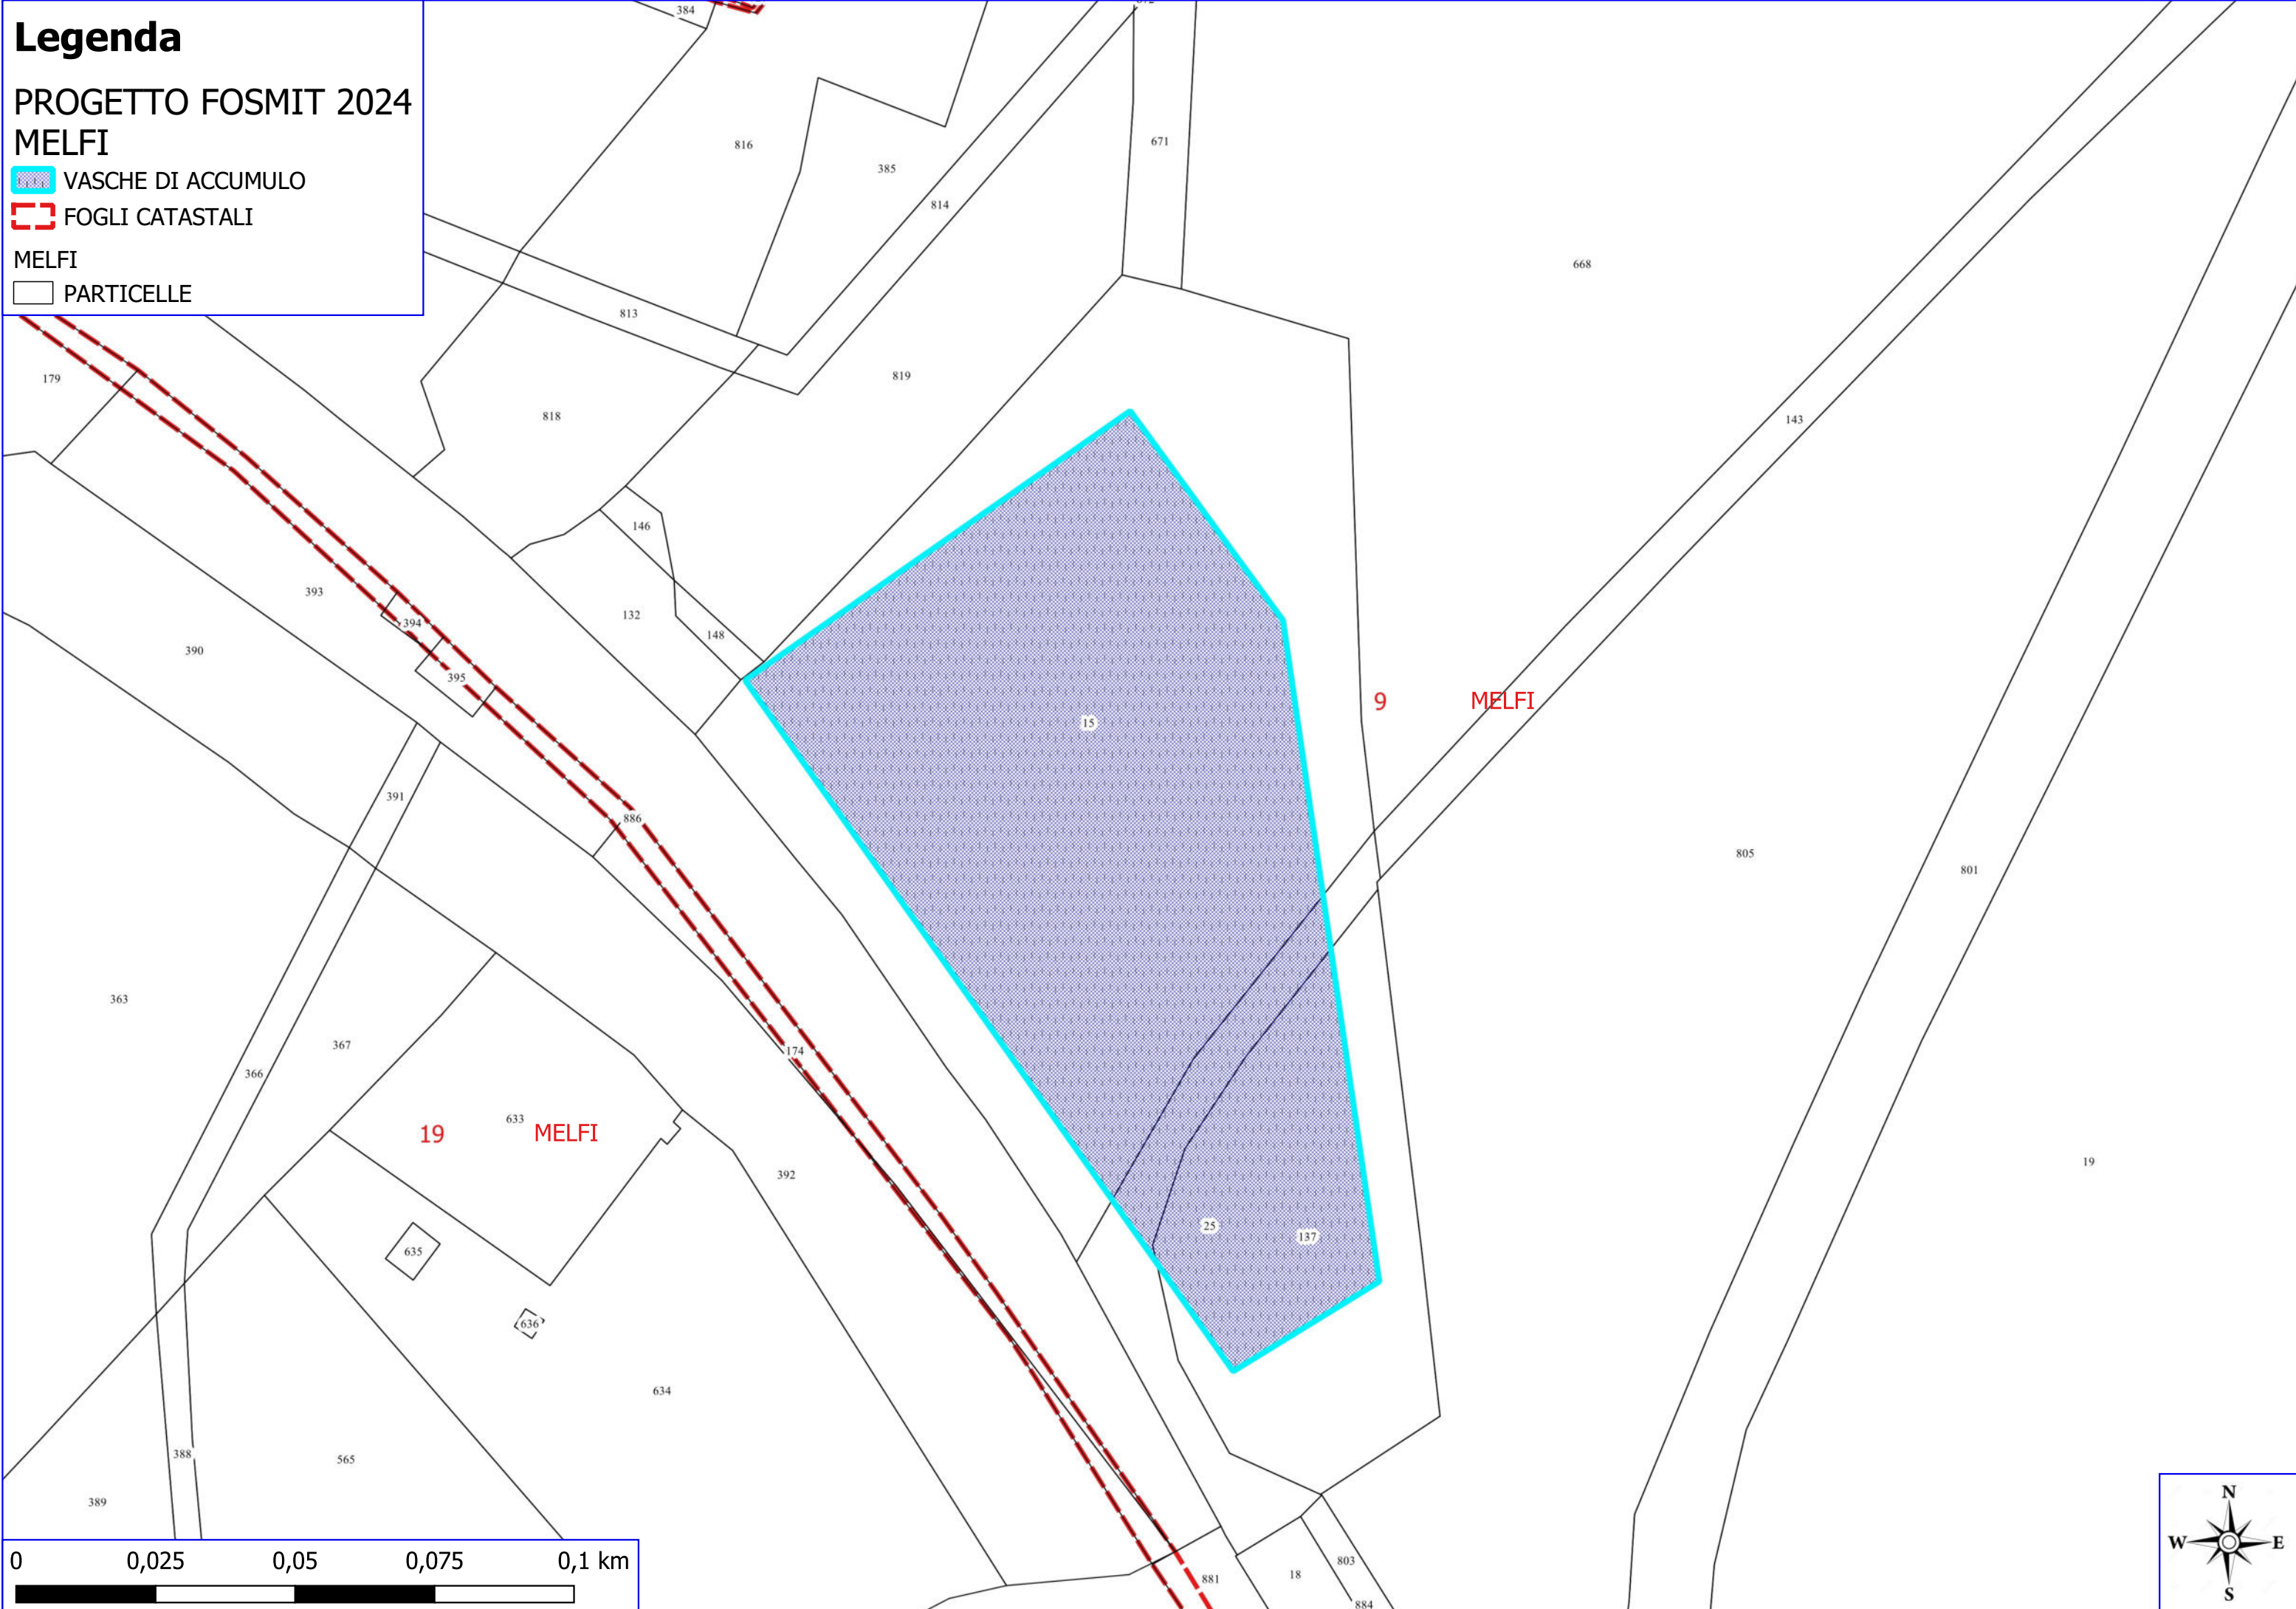

Legenda

PROGETTO FOSMIT 2024 MELFI

VASCHE DI ACCUMULO

FOGLI CATASTALI

MELFI

PARTICELLE