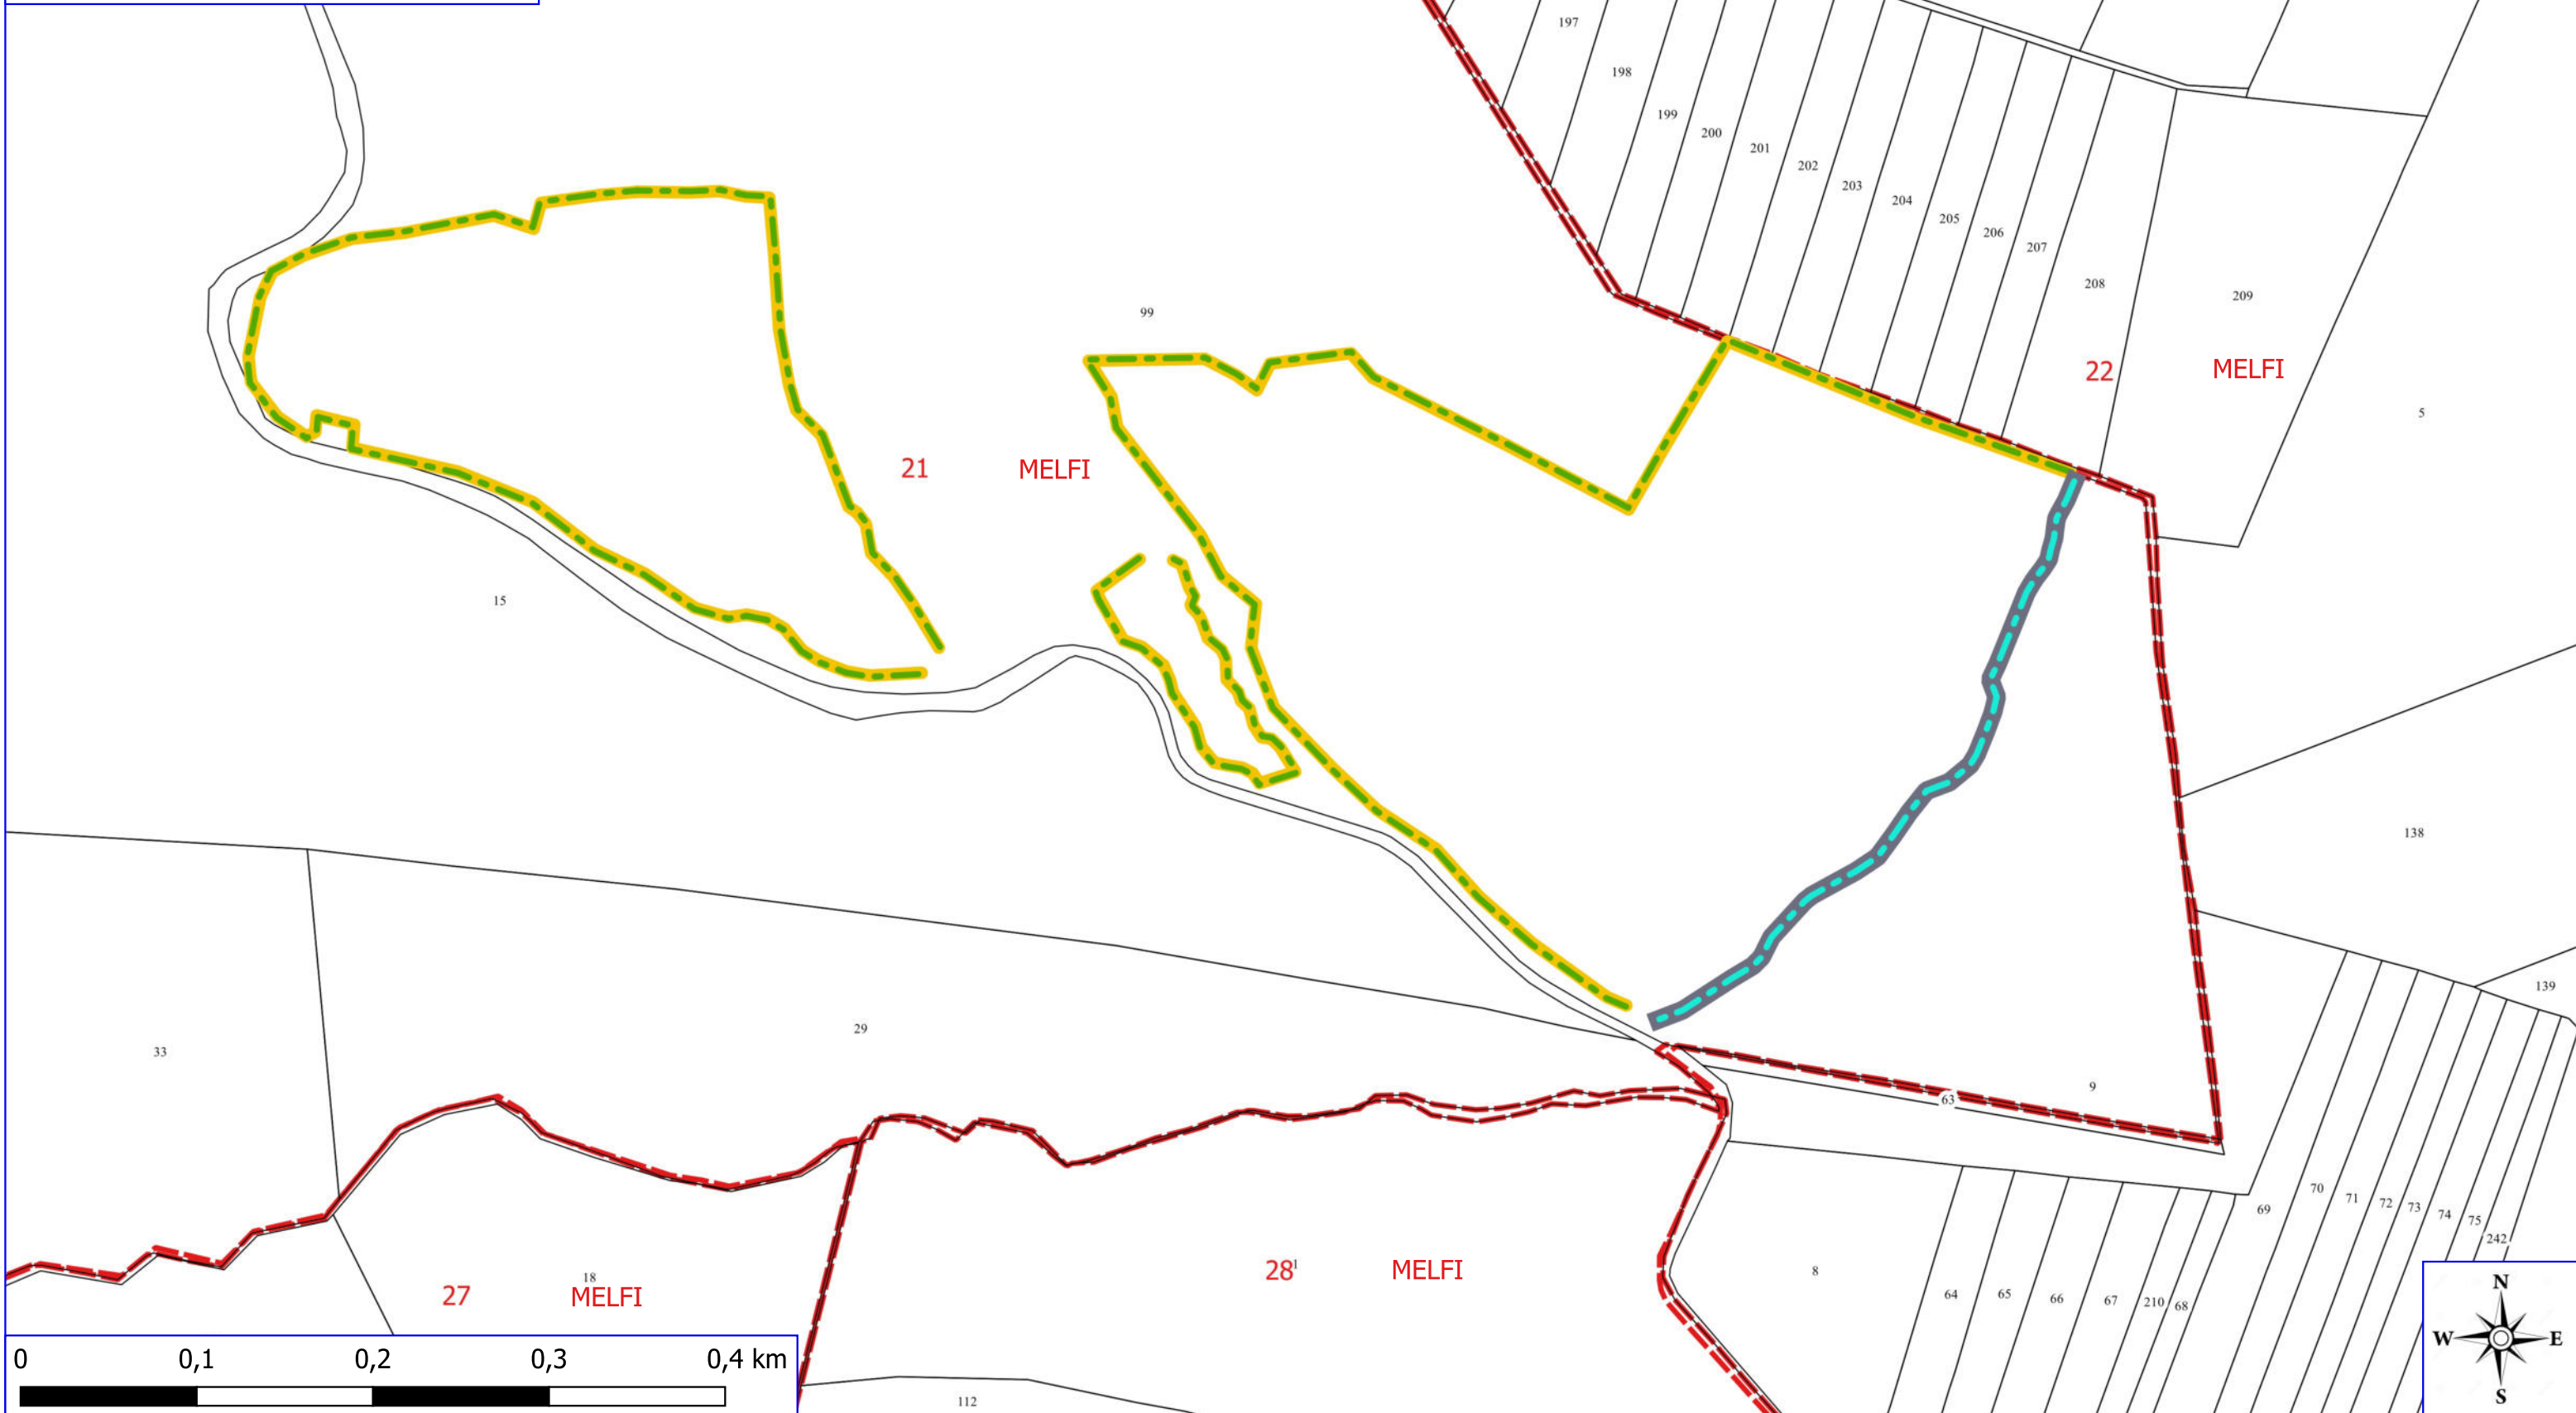

Legenda

PROGETTO FOSMIT 2024 MELFI

MANUTENZIONE VIALE TAGLIAFUOCO

MANUTENZIONE PISTA FORESTALE

FOGLI CATASTALI

MELFI

PARTICELLE