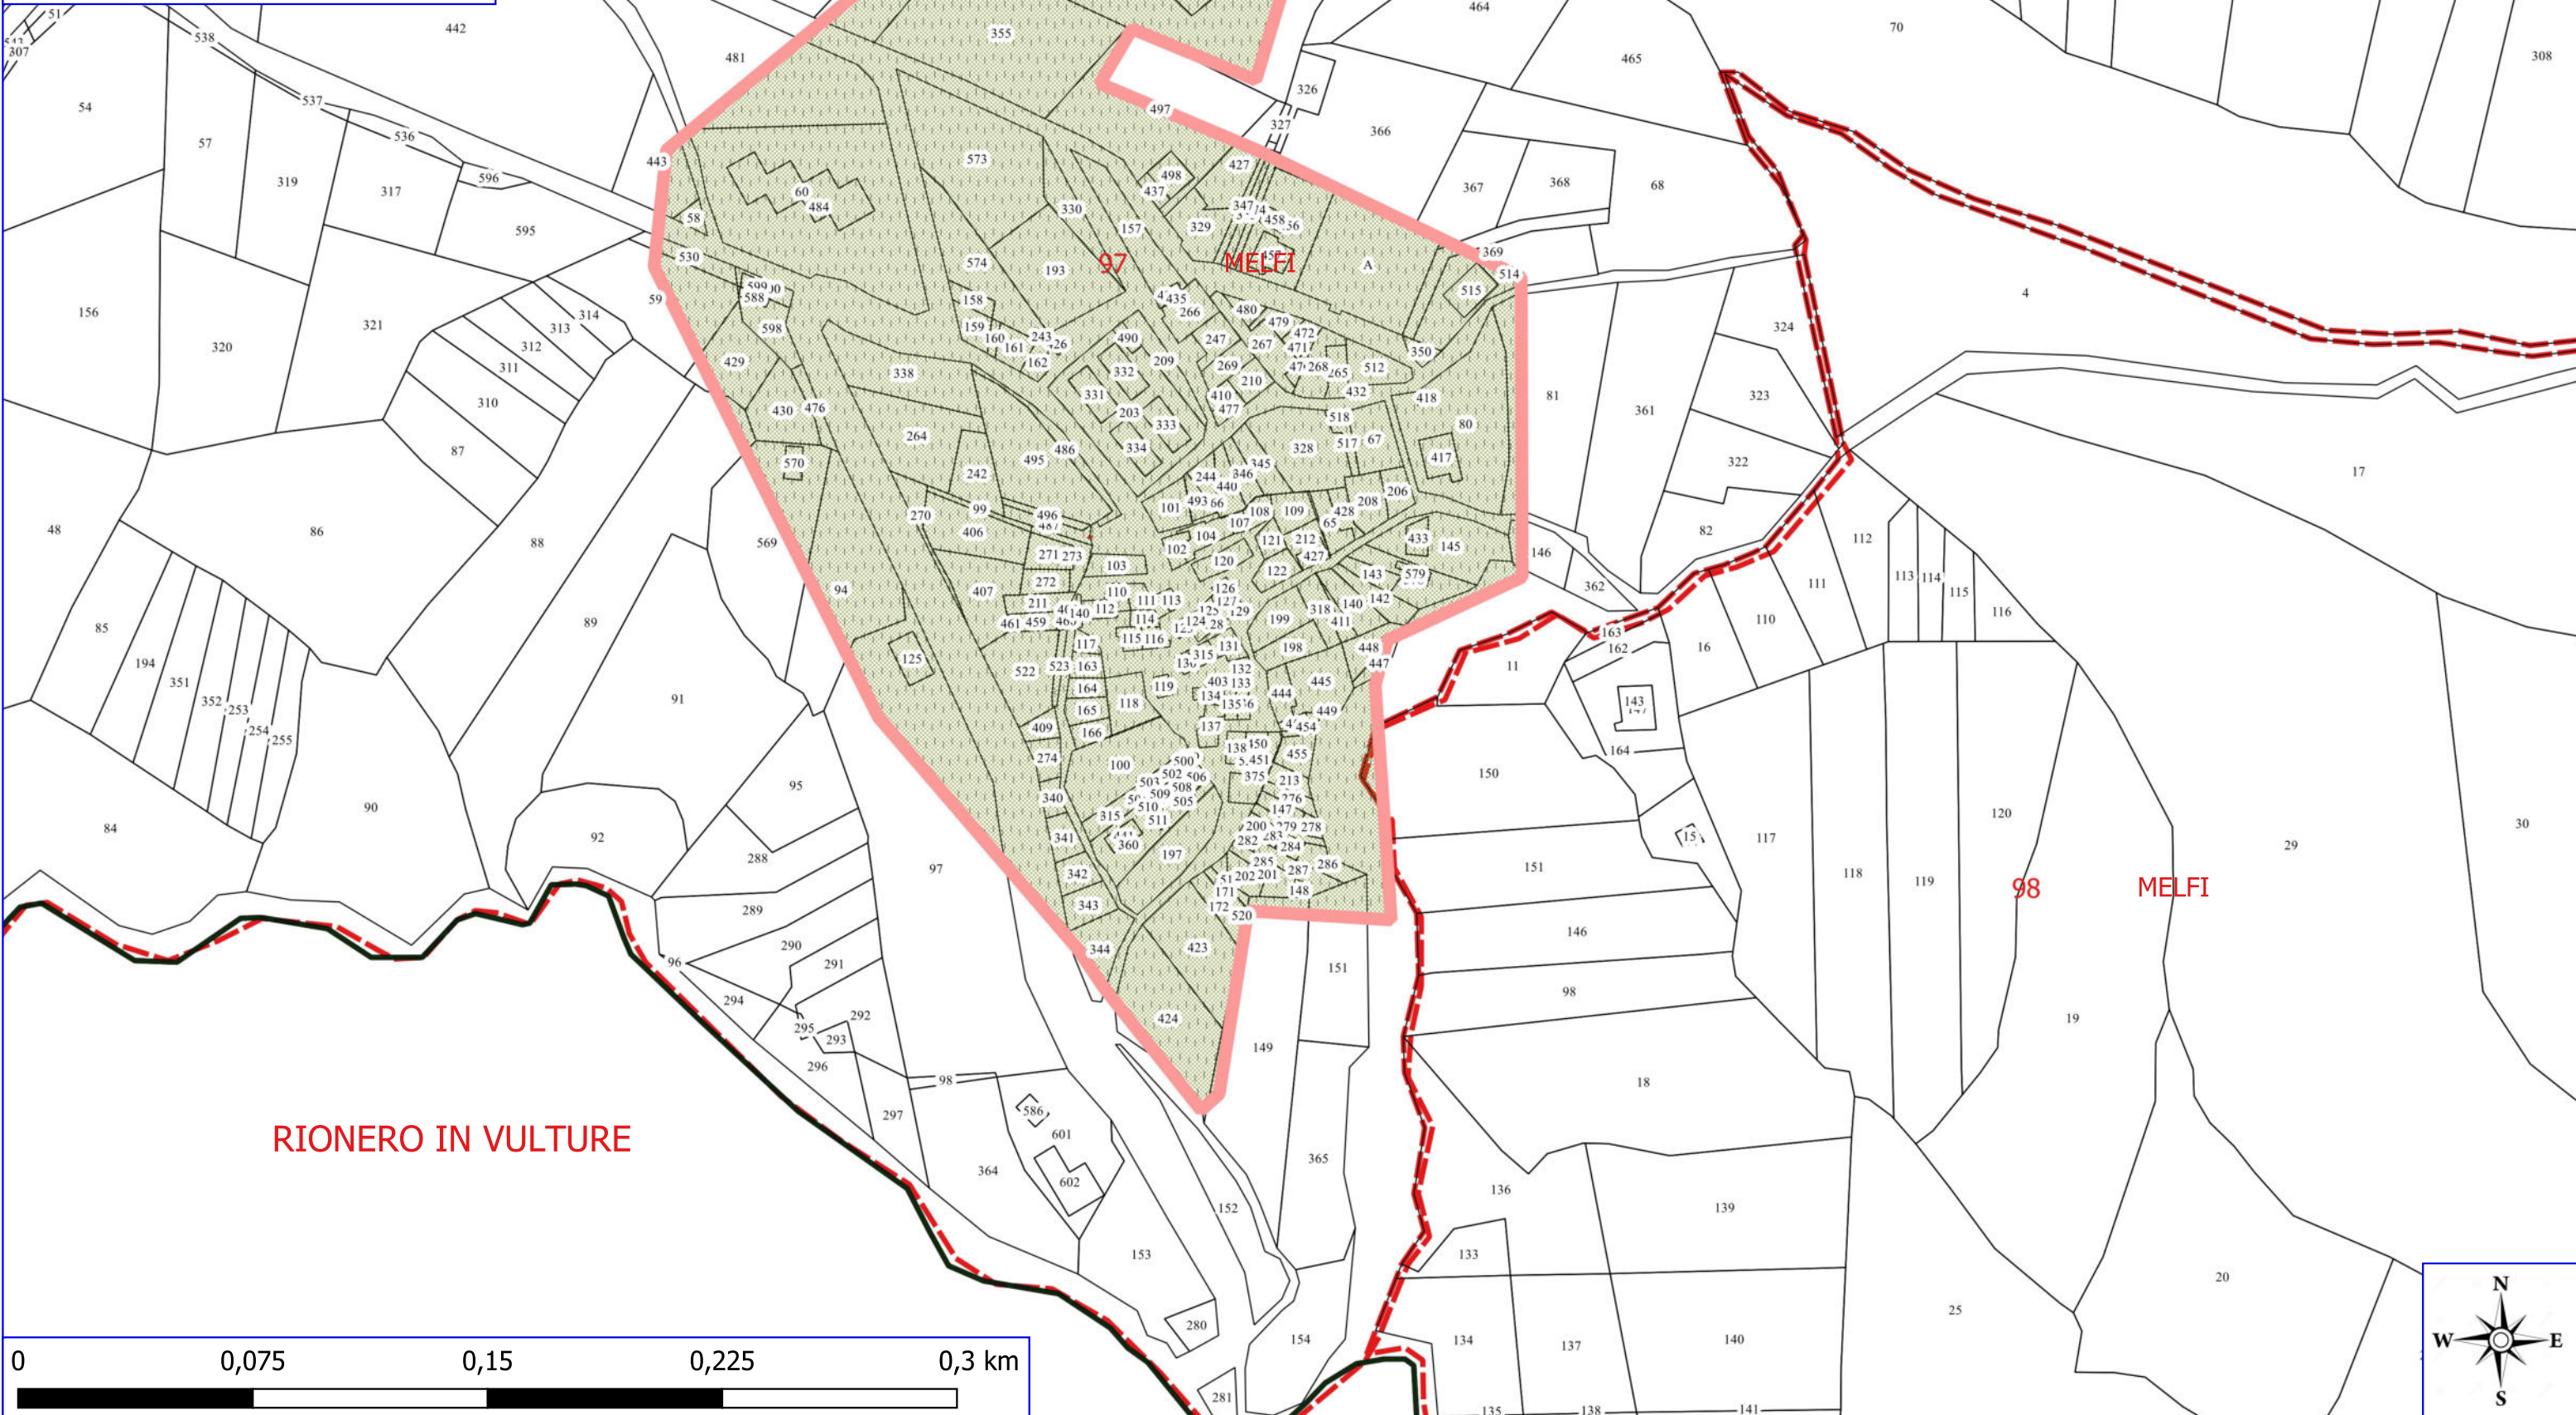

Legenda

PROGETTO FOSMIT 2024 MELFI

 MANUTENZIONE VERDE PUBBLICO

 FOGLI CATASTALI

MELFI

 PARTICELLE

Legenda

PROGETTO FOSMIT 2024 MELFI