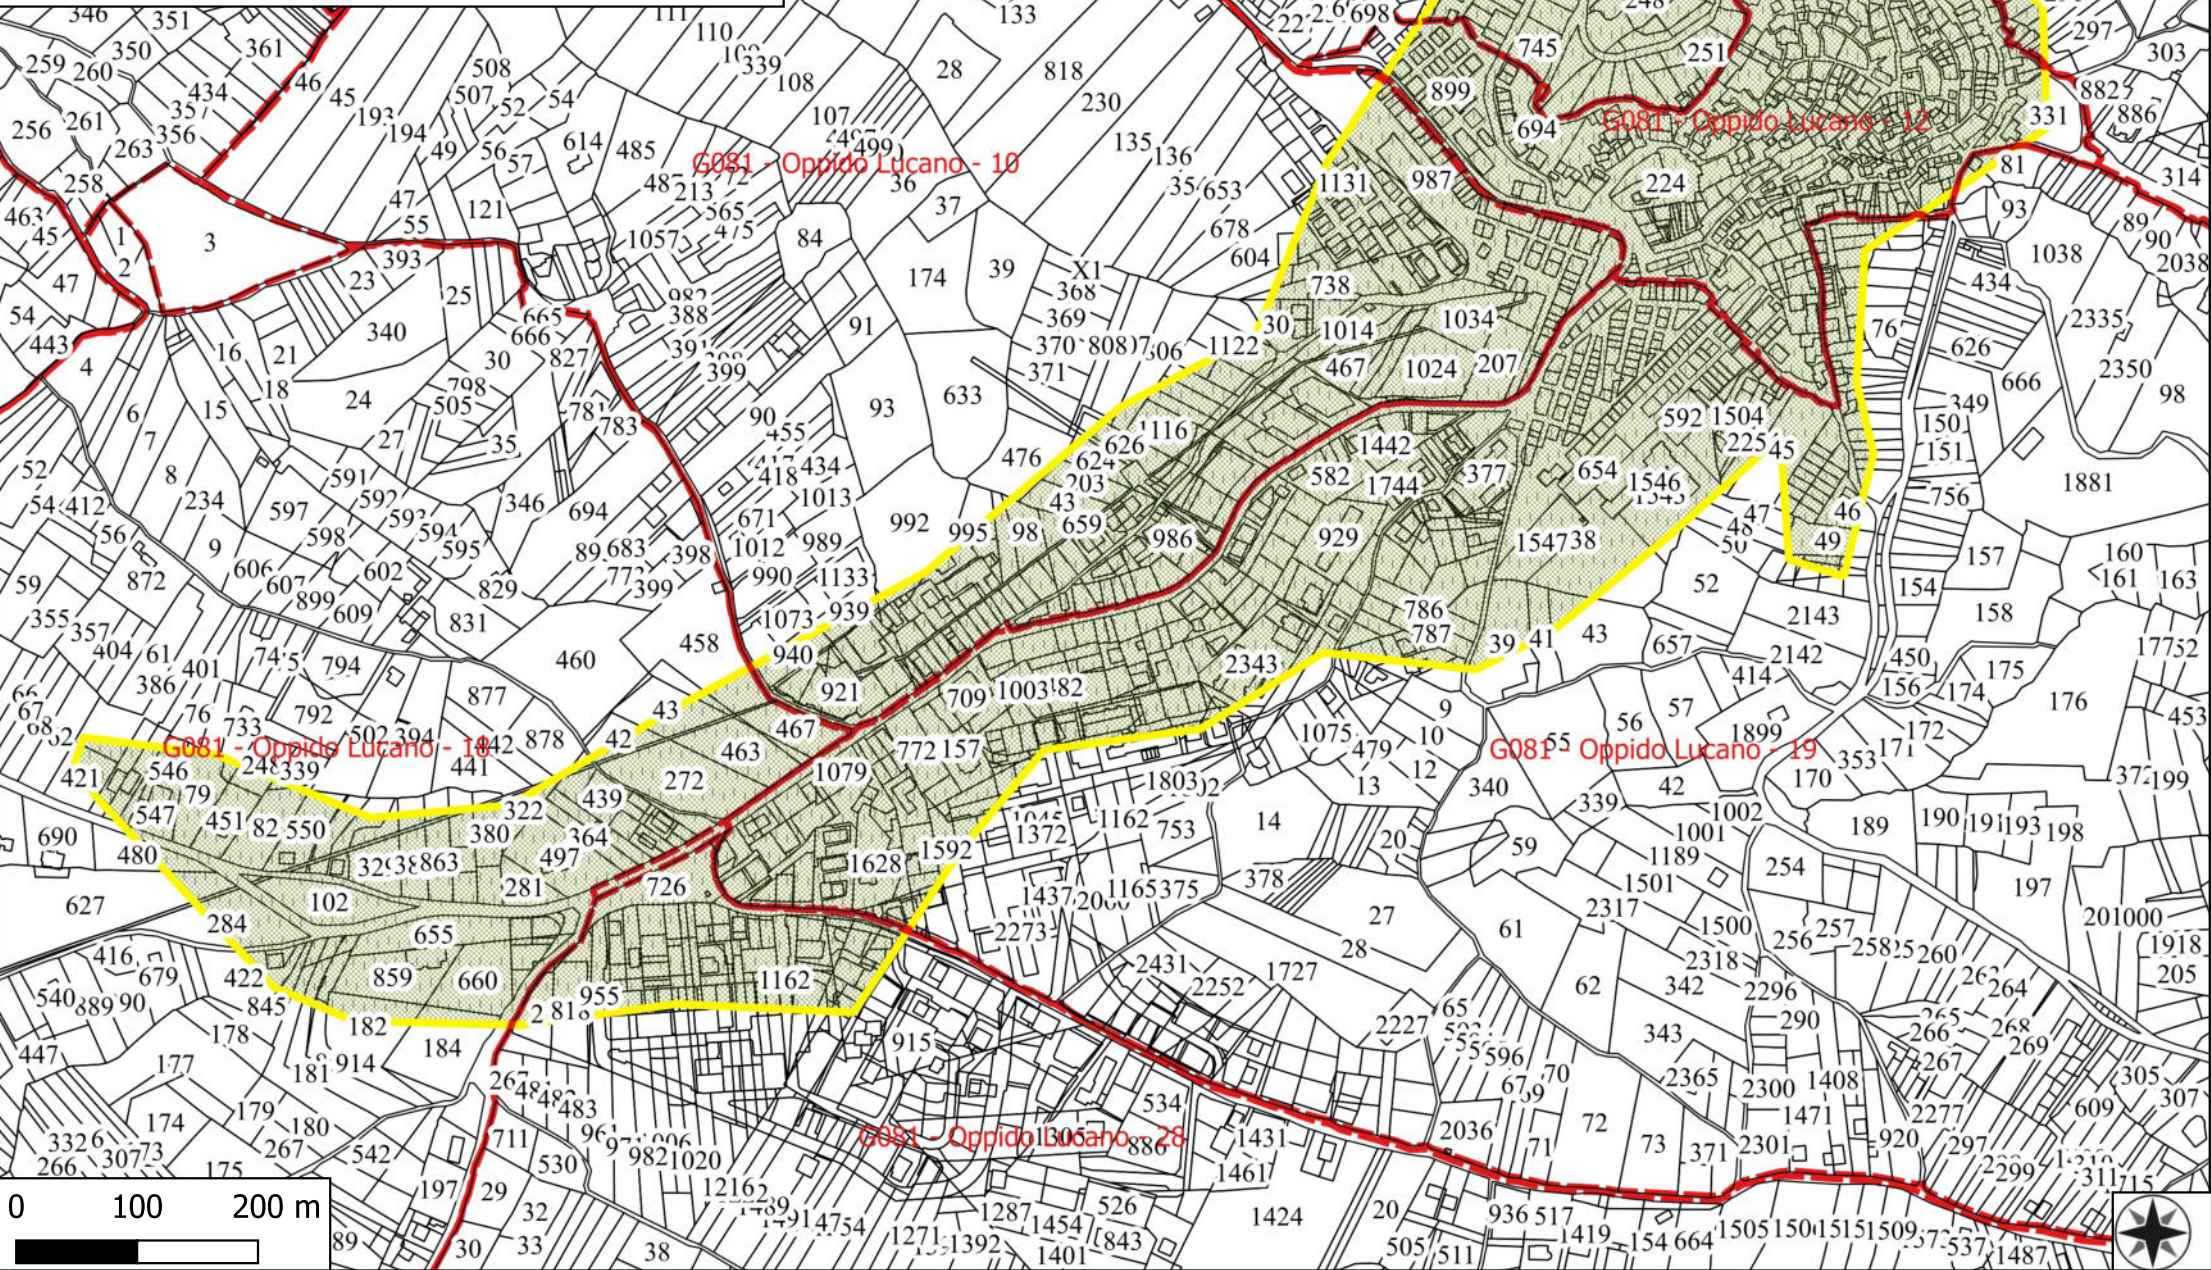

# OPPIDO LUCANO FORESTAZIONE 2024

 CONFINI FOGLI DI MAPPA PROVINCIA POTENZA

OPPIDO LUCANO

 PARTICELLE

 VERDE URBANO E PERIURBANO

OPPIDO LUCANO FORESTAZIONE 2024

GOOGLE HEARTH

▶▶▶▶ DECESPUGLIAMENTO STRADALE E PULIZIA CUNETTE