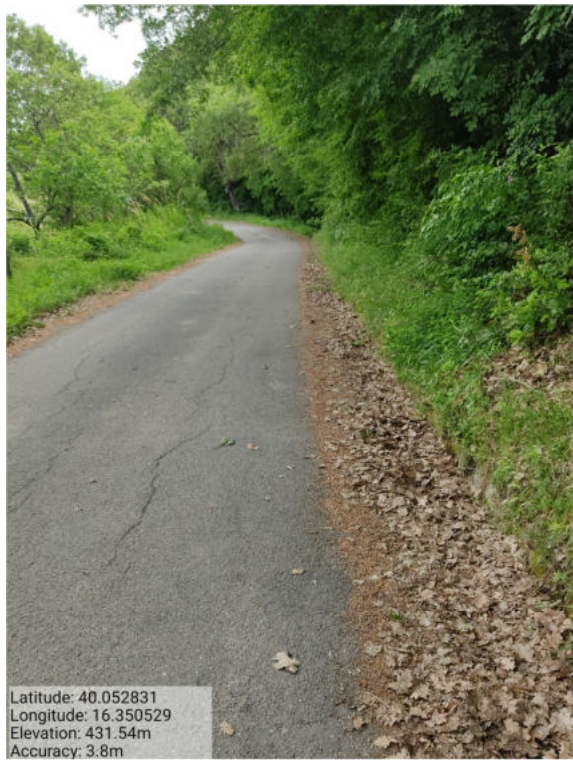

Int. _6.1.3_ Pulizia Fosso Panagiano Foto 2

Int. _6.3_ Manutenzione Strade Loc. Monaca Foto 1

Int. _6.3_ Manutenzione Strade Loc. Monaca Foto 2

Int. _6.3_ Manutenzione Strade Loc. Monaca Foto 3

**PROGRAMMA OPERATIVO ANNUALE (P.O.A.) 2024 – Progetto di Forestazione Pubblica
Progetto Generale**