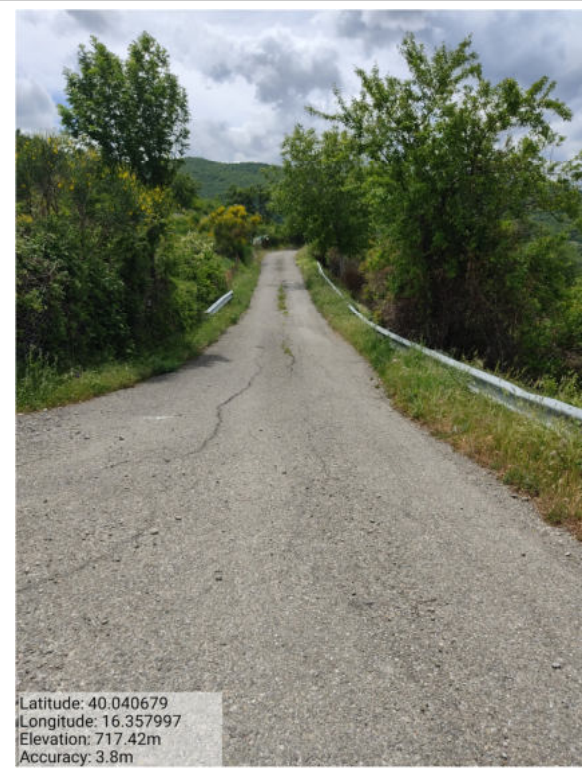

Int. _6.3_ Manutenzione Strade Loc. Ciccarone Foto 1