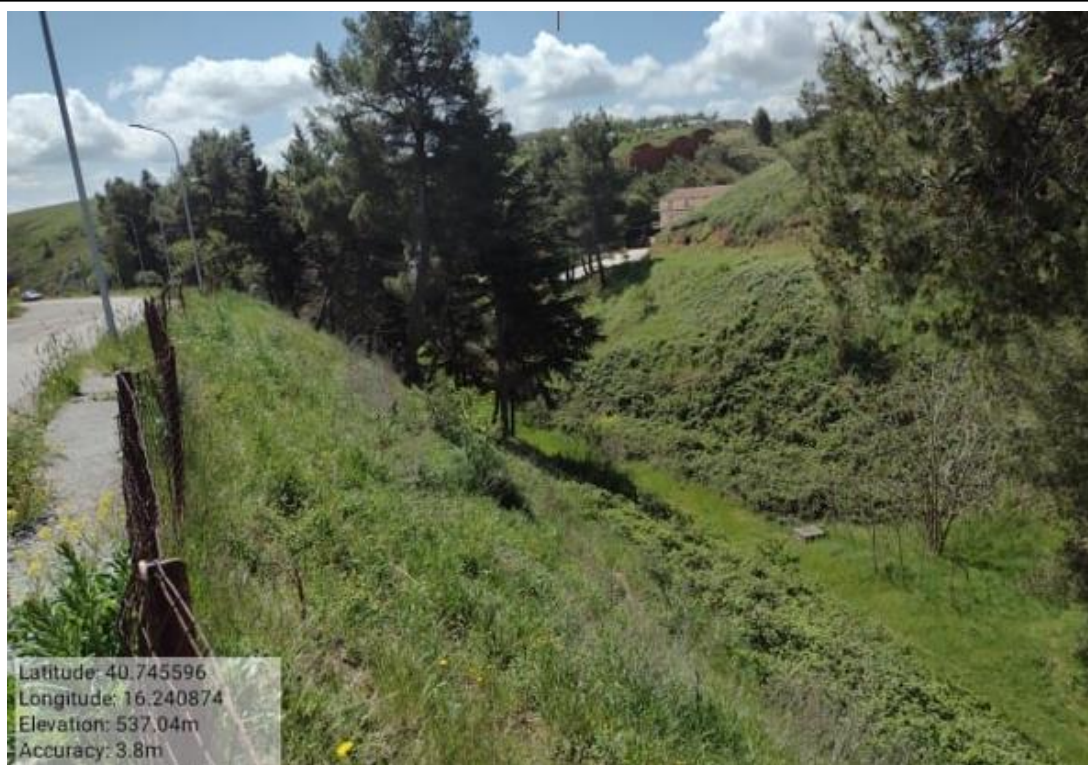

Foto N.21

Int. 5.2.2 Irsina Fg.78 Part1180. Fg.79 P.1246 Rodari Park

Foto N.22

**PROGRAMMA OPERATIVO ANNUALE (P.O.A.) 2024 – Progetto di Forestazione Pubblica
Progetto Generale**

Latitude: 40.737003
Longitude: 16.348137
Elevation: 228.08m
Accuracy: 3.8m