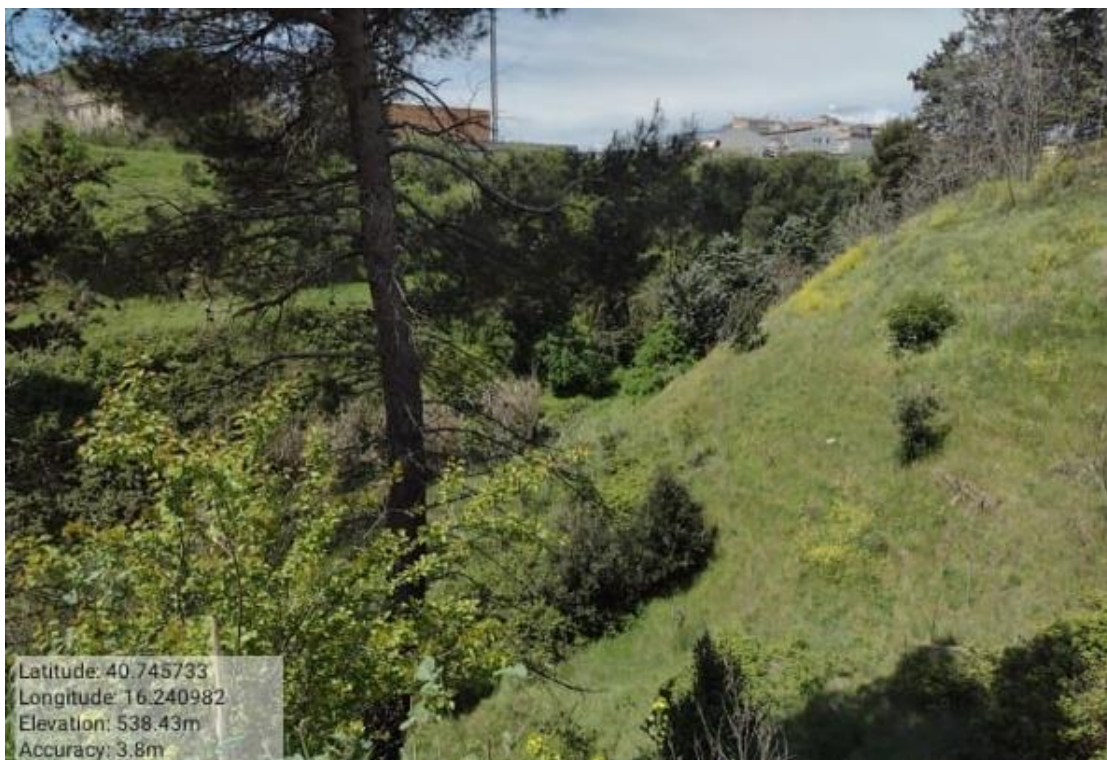

**PROGRAMMA OPERATIVO ANNUALE (P.O.A.) 2024 – Progetto di Forestazione Pubblica
Progetto Generale**

Int. 3.2.2.1-2-3-4 Irsina Fg.78 Part1180. Fg.79 P.1246 Rodari Park

Foto N.9