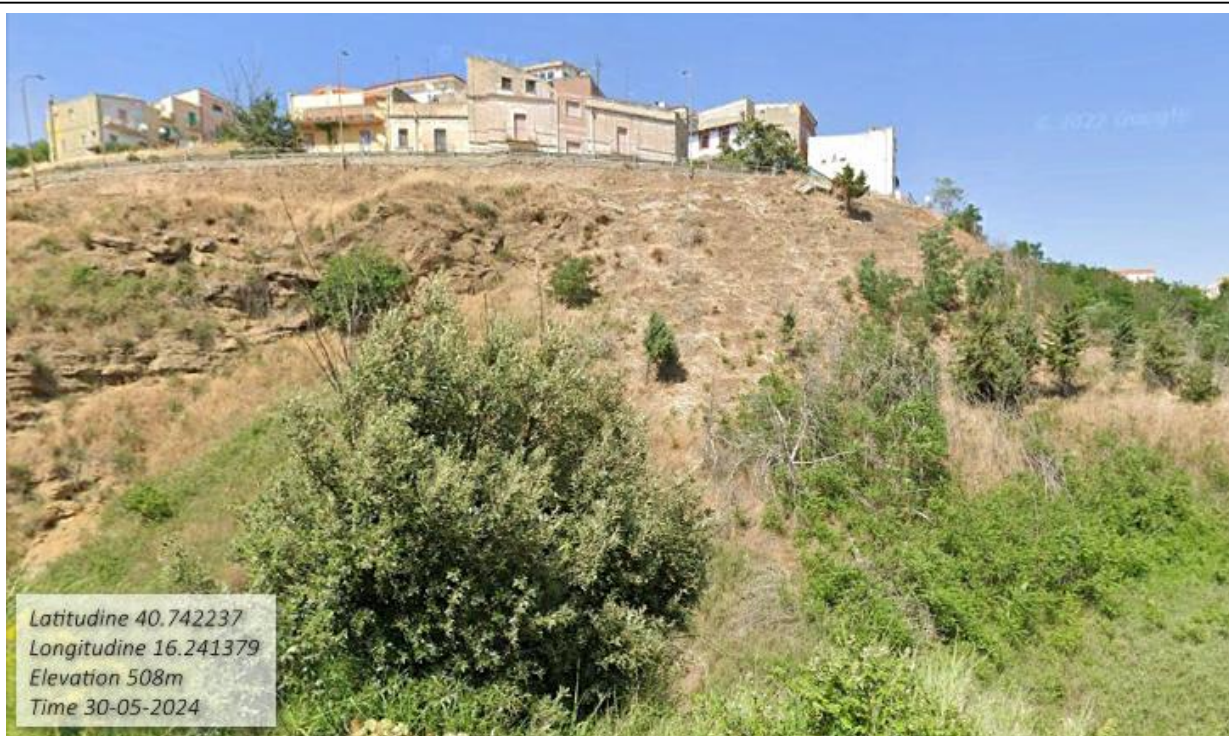

**PROGRAMMA OPERATIVO ANNUALE (P.O.A.) 2024 – Progetto di Forestazione Pubblica
Progetto Generale**