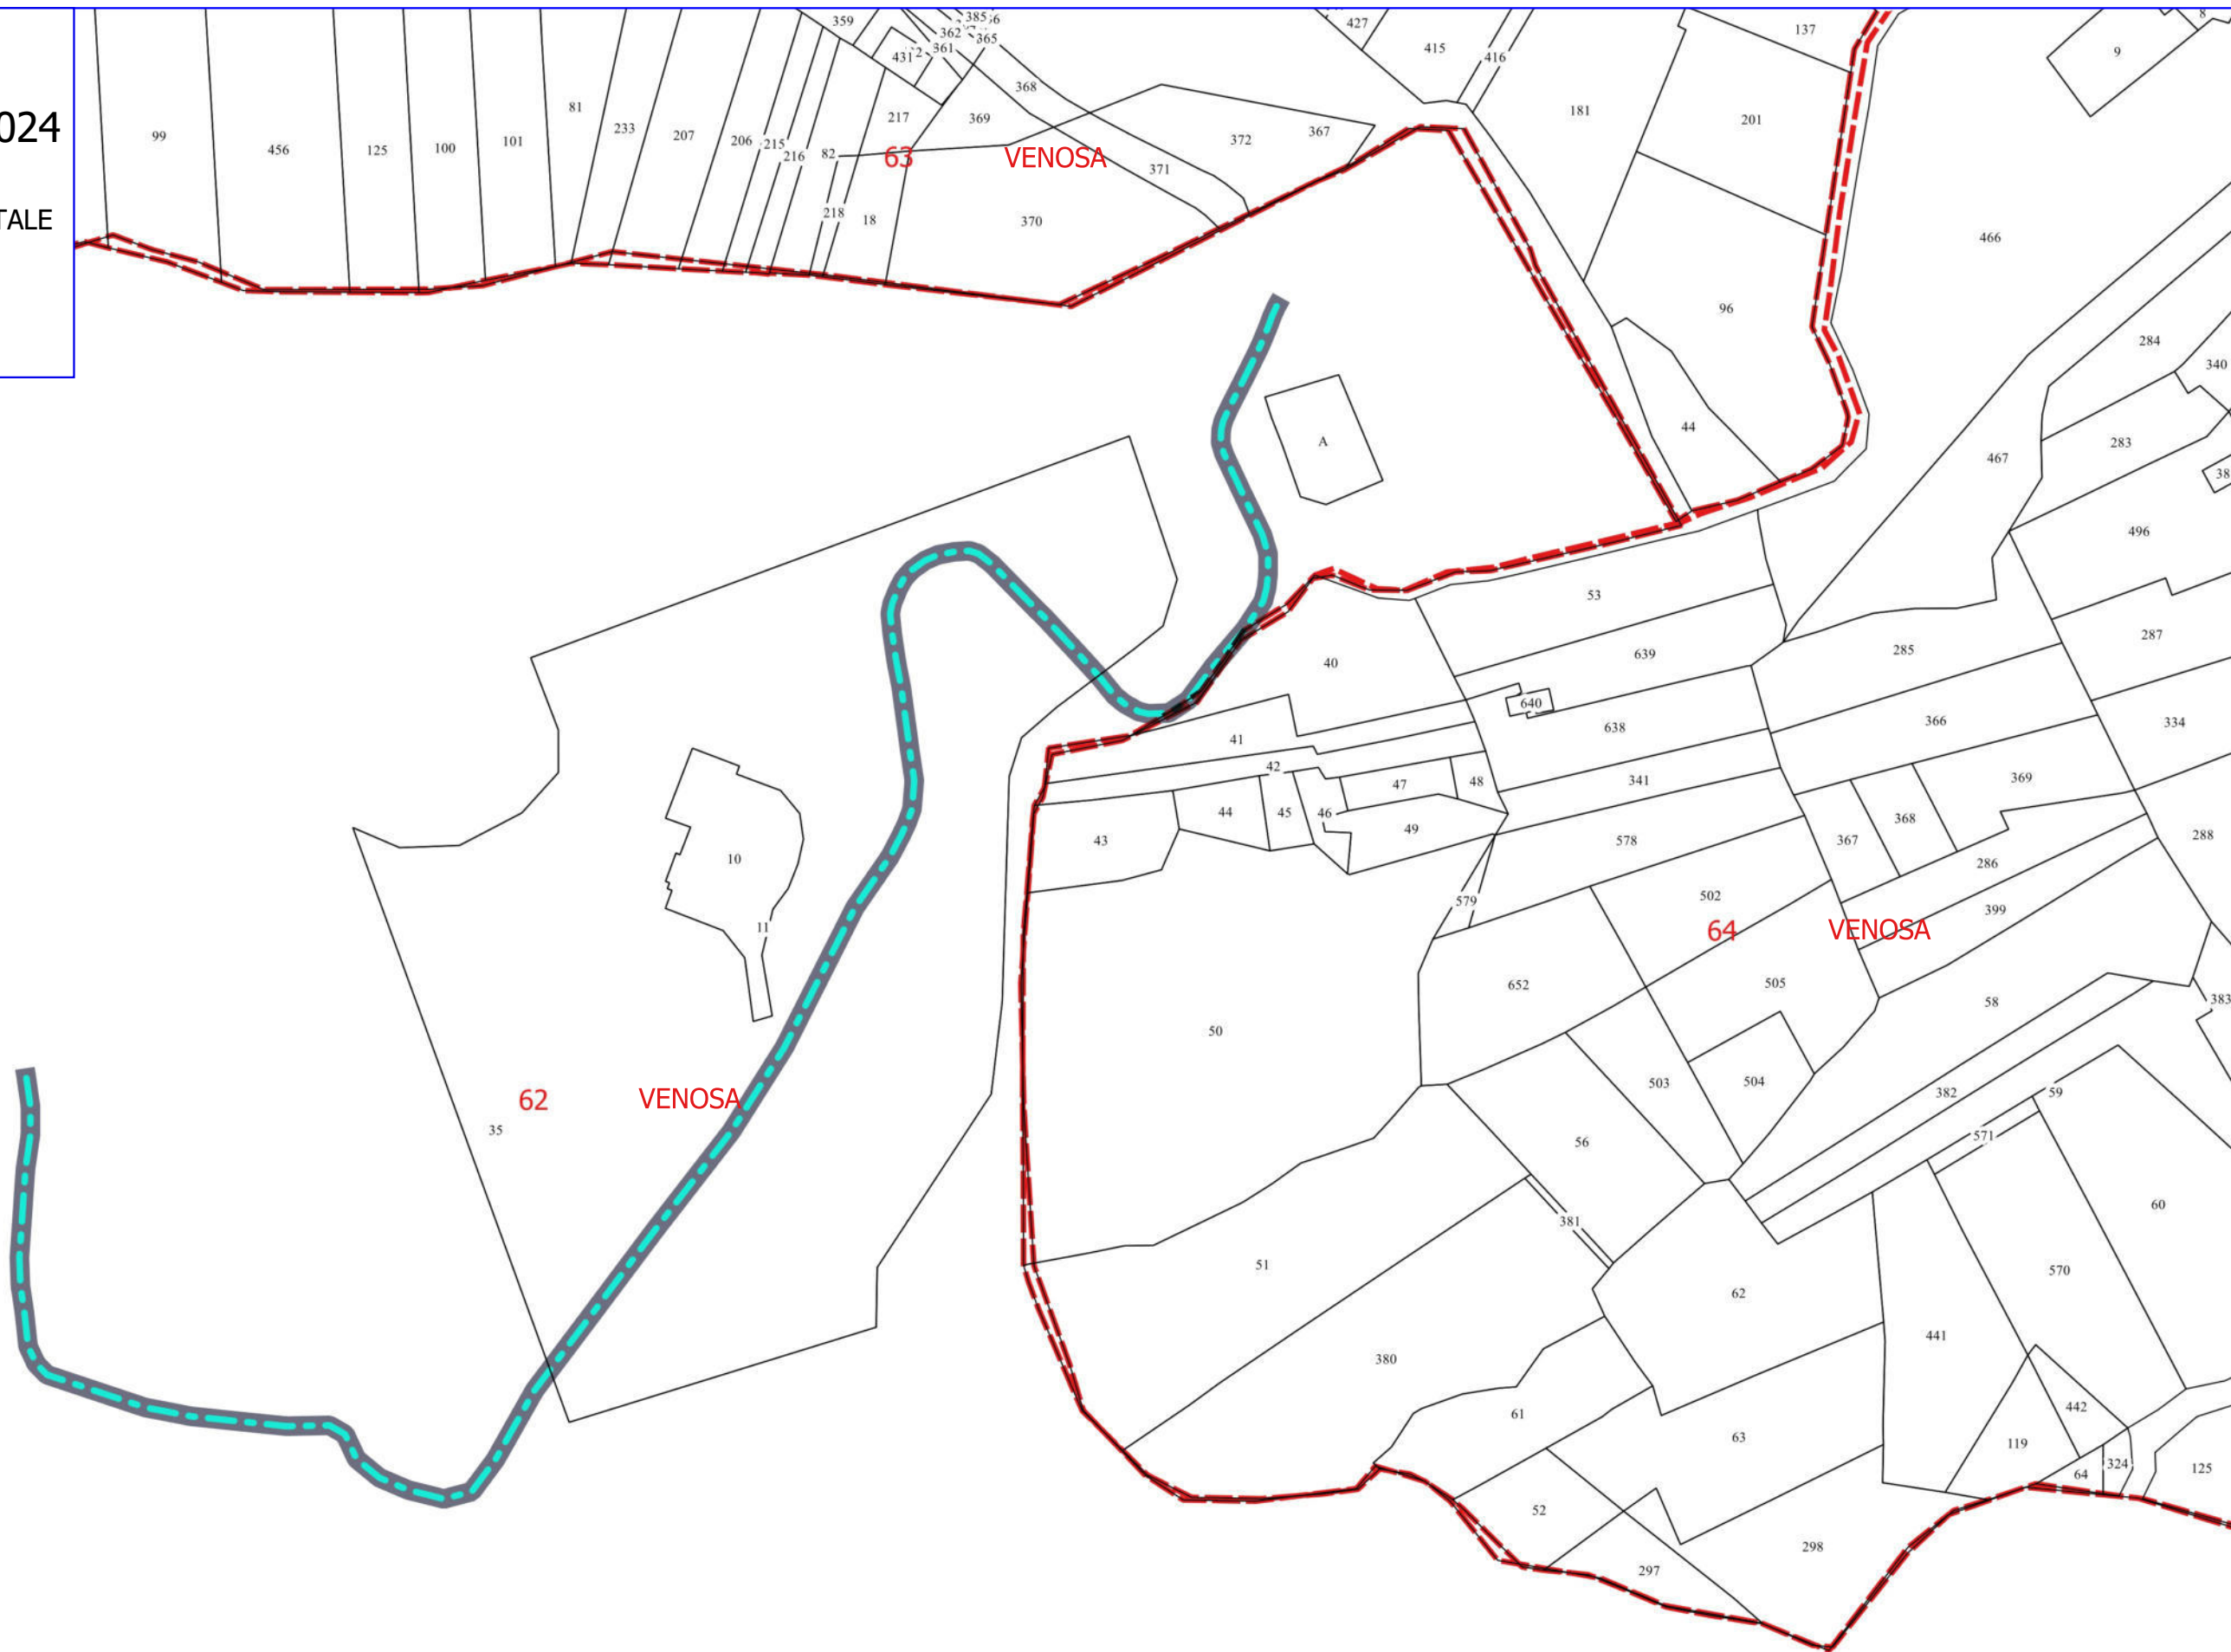

## PROGETTO FO.S.M.IT 2024 VENOSA

 MANUTENZIONE PISTA FORESTALE

 FOGLI CATASTALI

VENOSA

 PARTICELLE

0 0,075 0,15 0,225 0,3 km