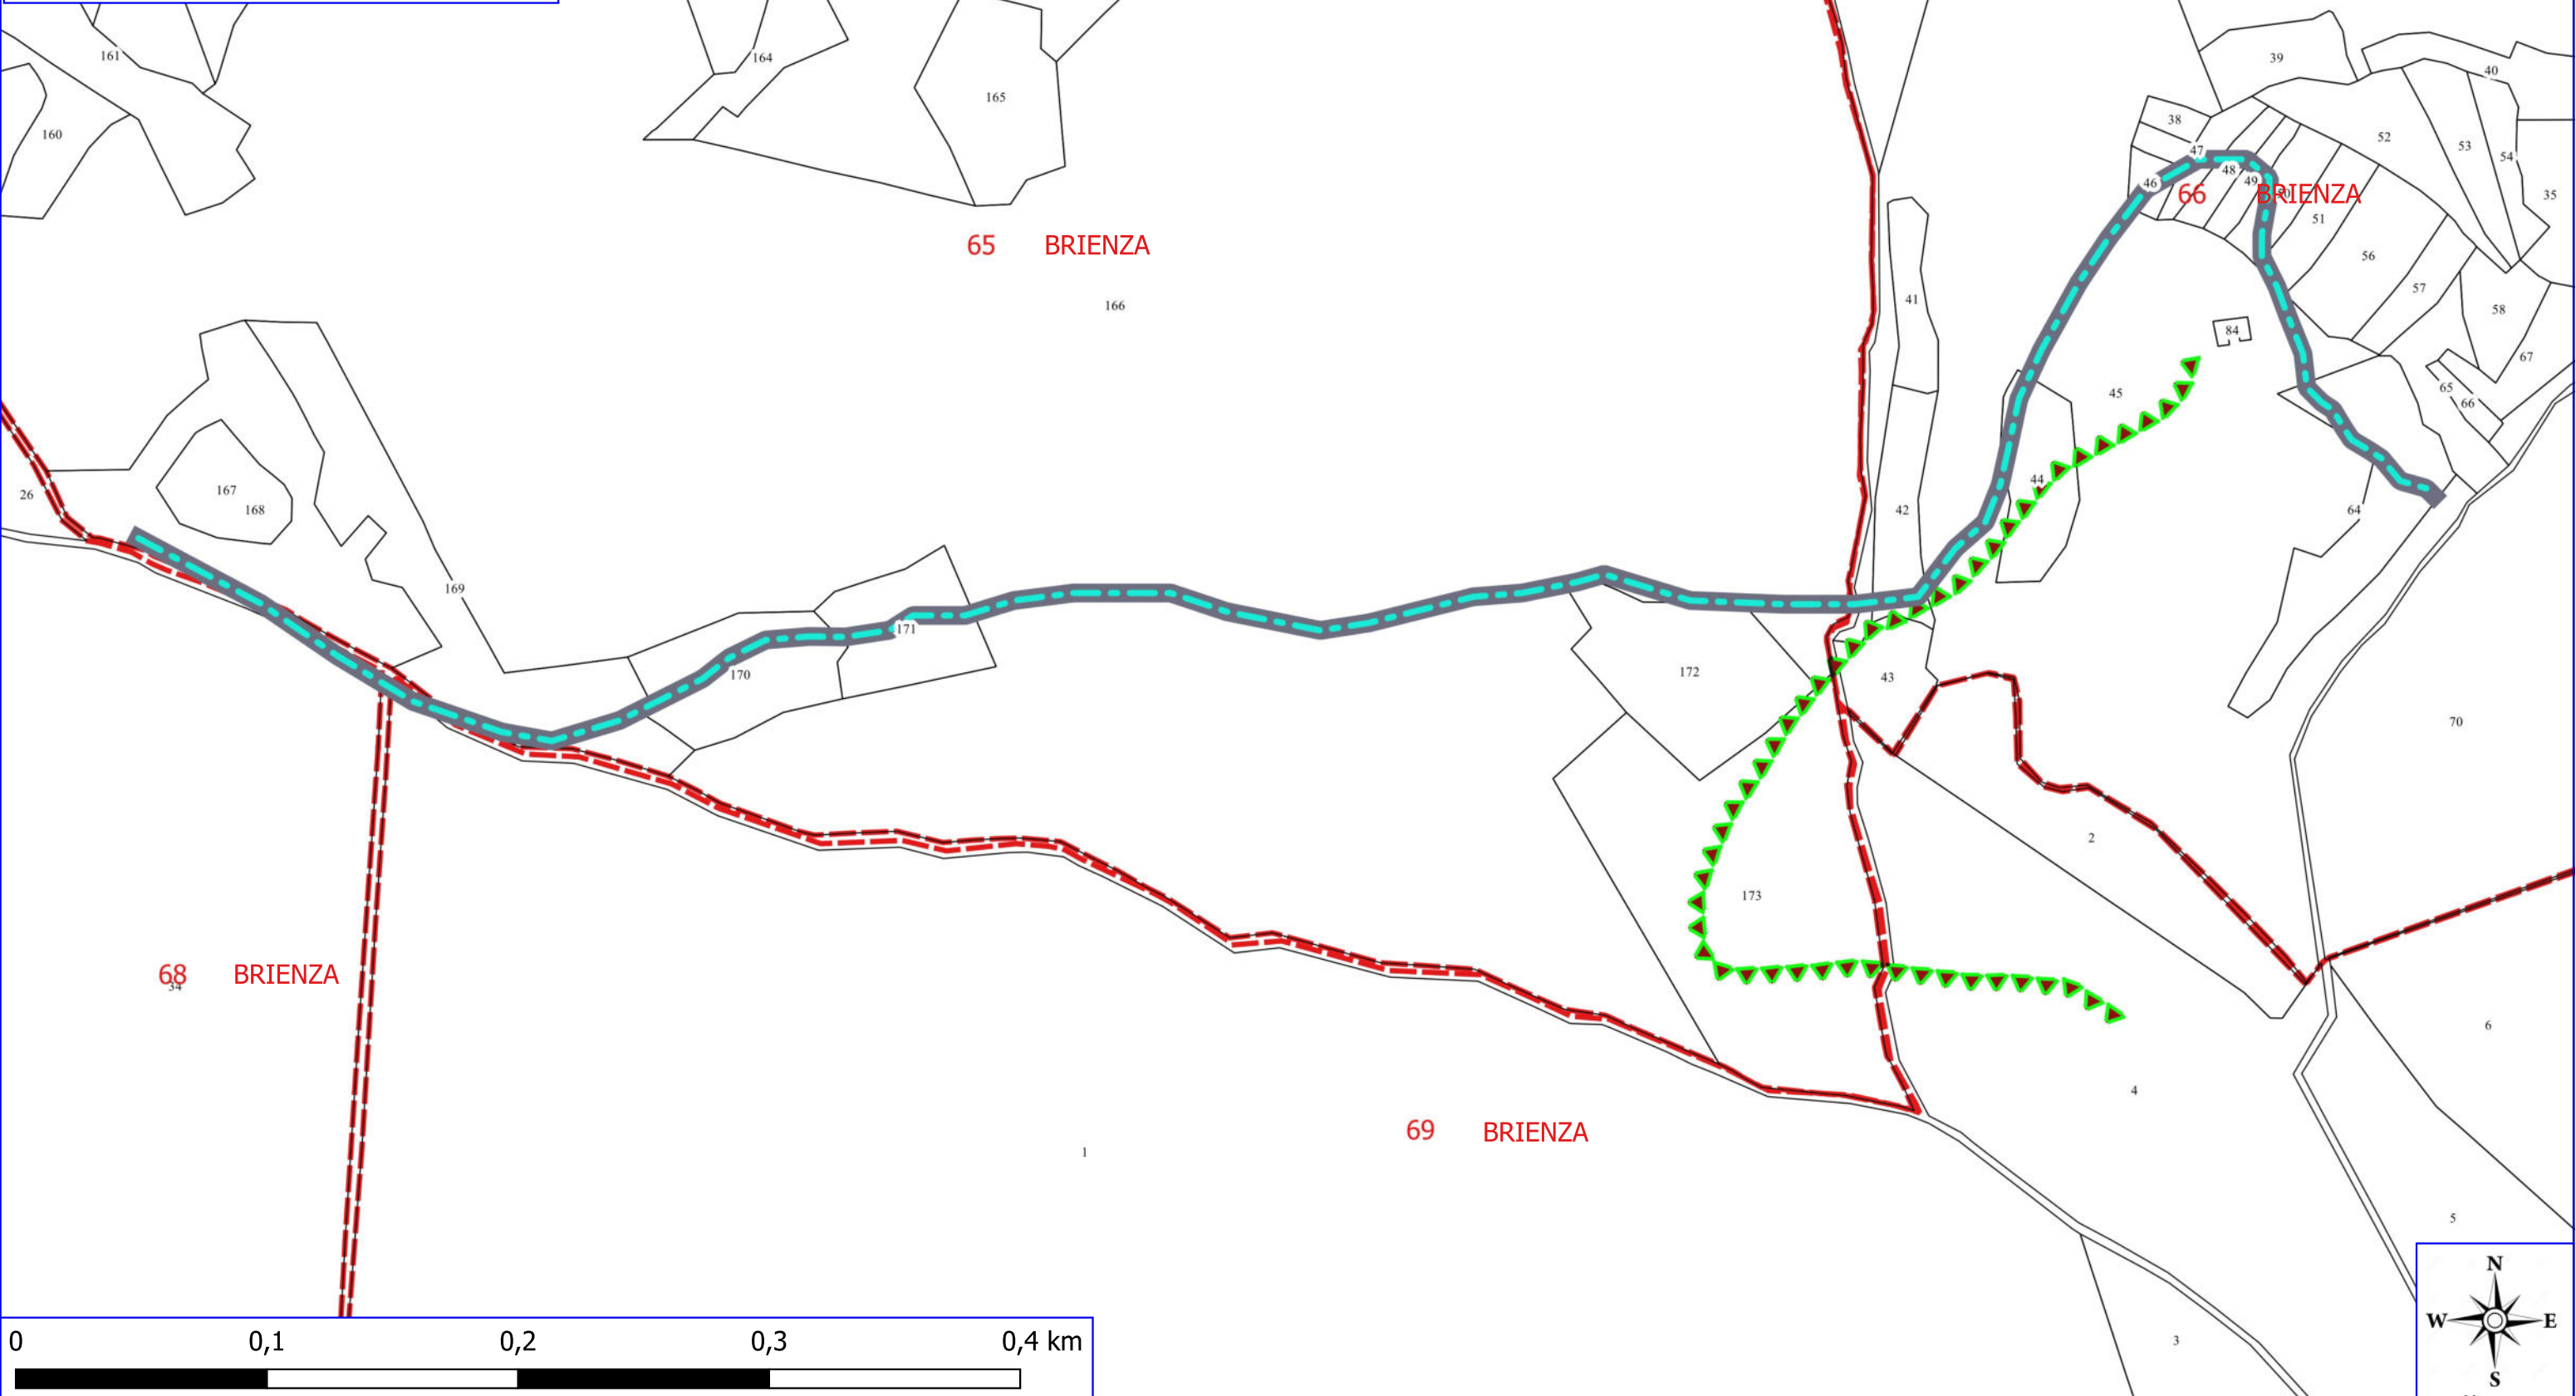

Legenda

PROGETTO FO.S.M.IT. 2024 BRIENZA

- MANUTENZIONE PISTA FORESTALE
- MANUTENZIONE SENTIERO FORESTALE
- FOGLI CATASTALI

BRIENZA
 PARTICELLE