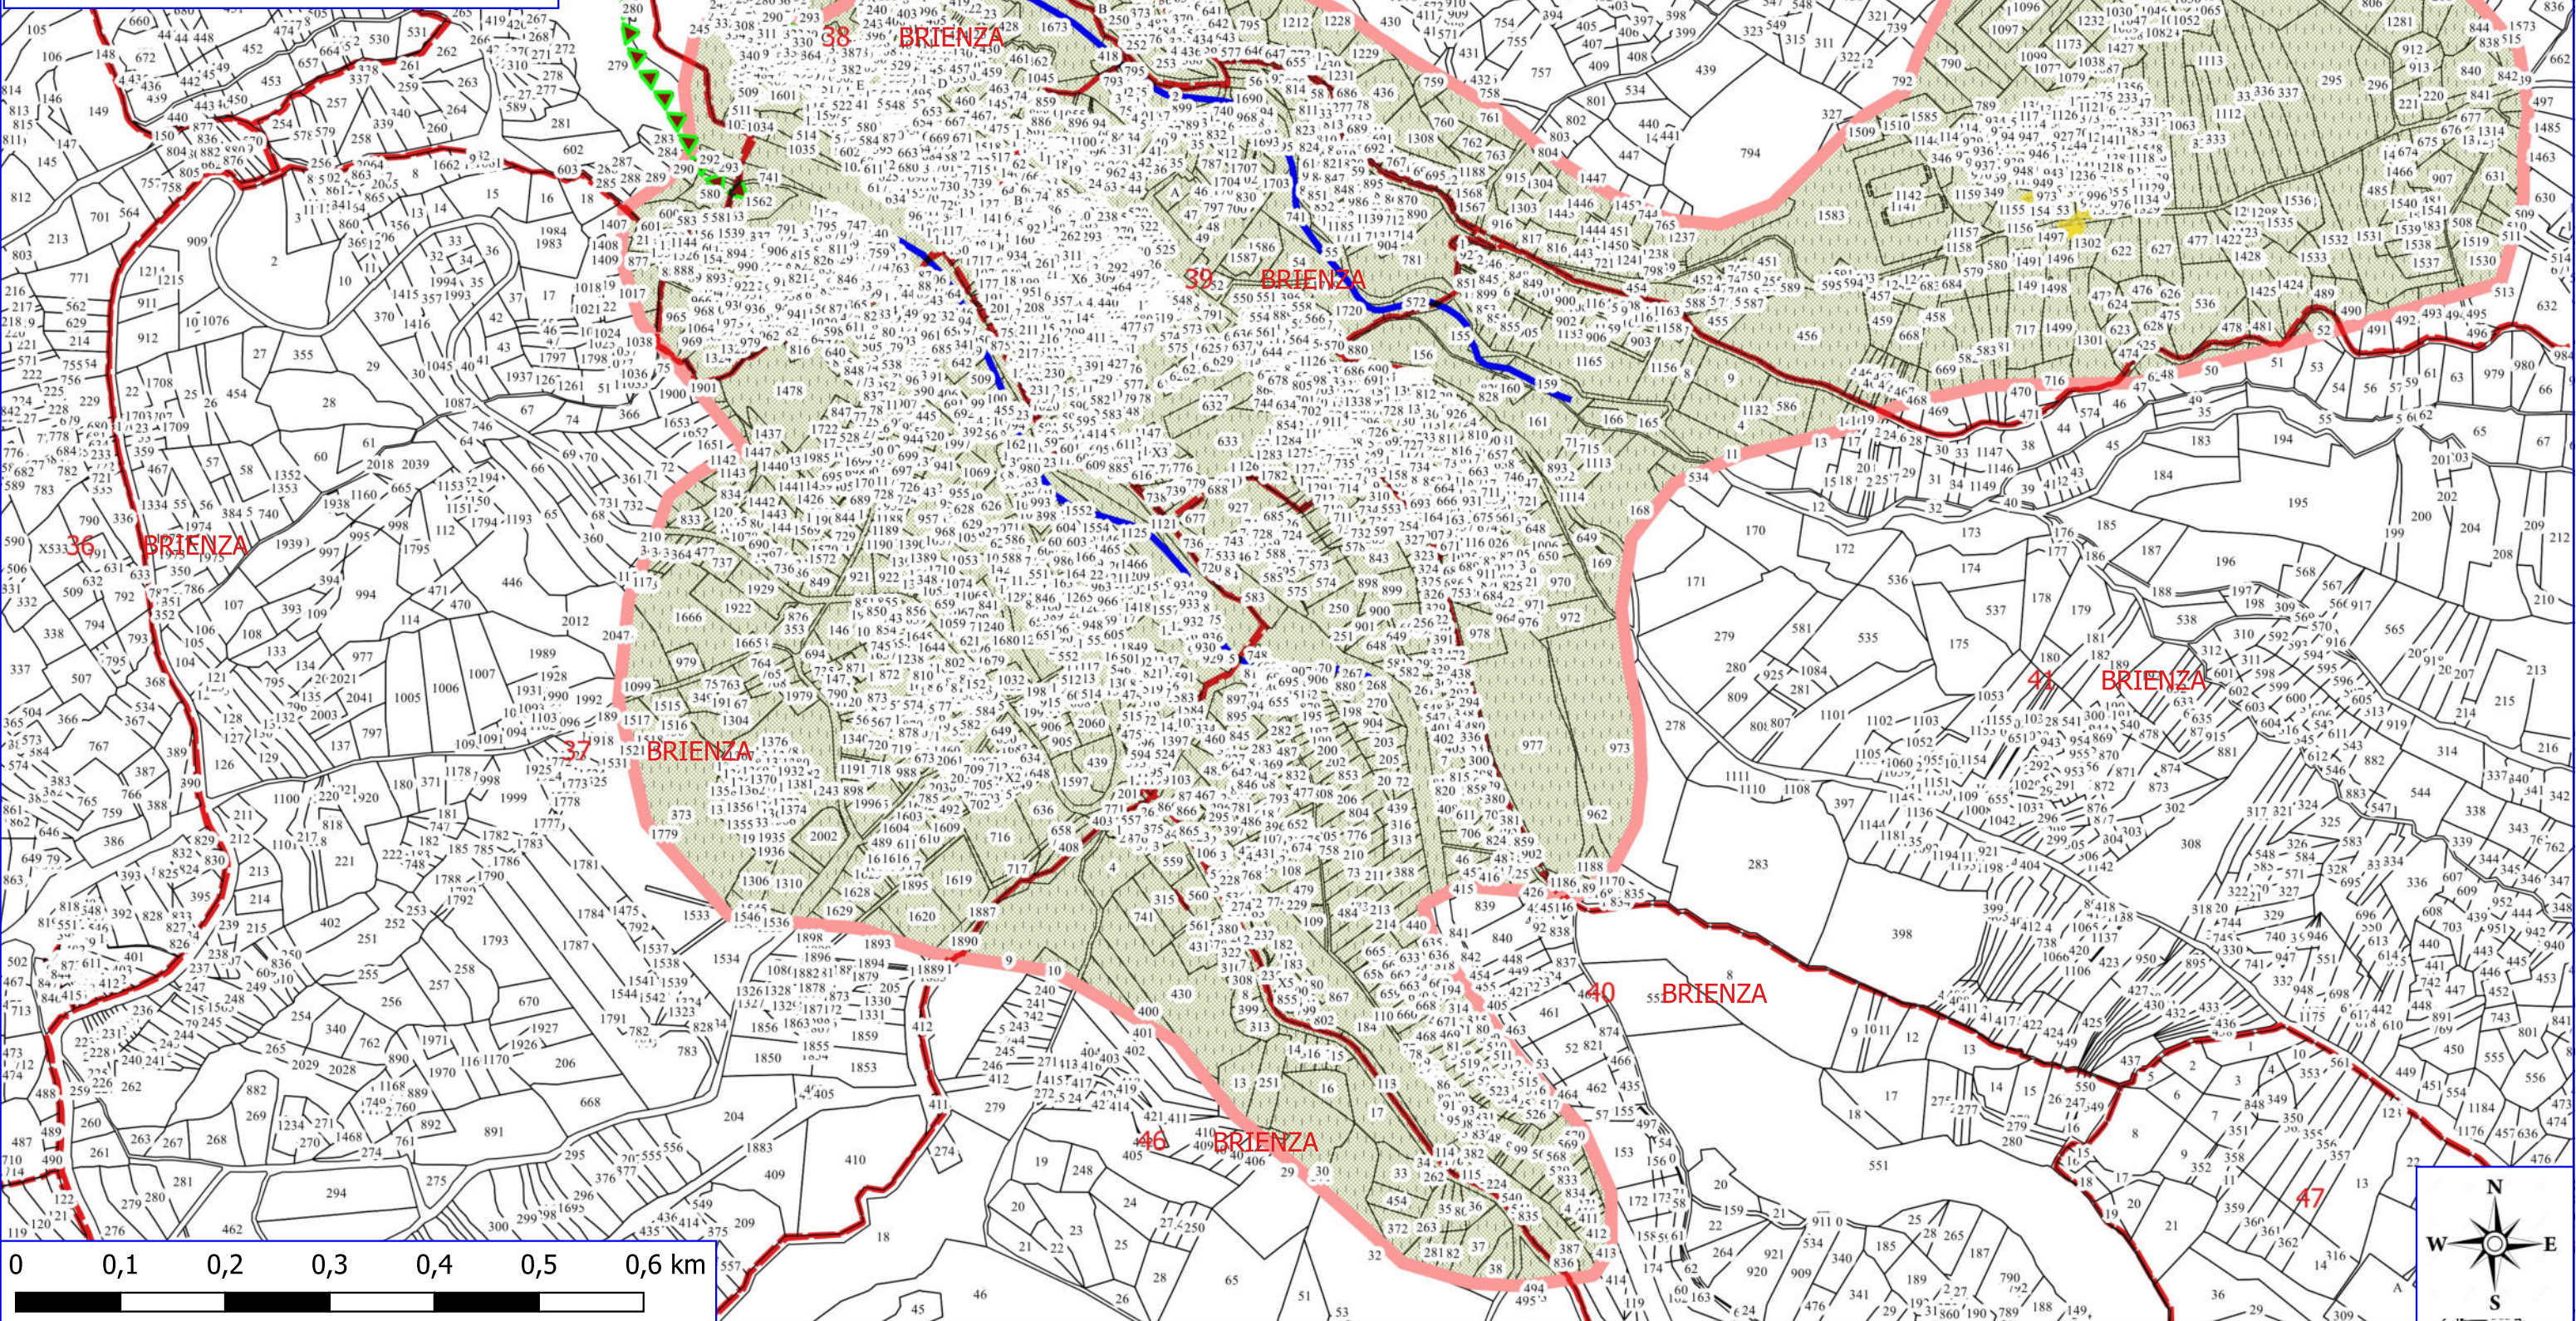

Legenda

PROGETTO FO.S.M.IT. 2024 BRIENZA

- DECESPUGLIAMENTO ASTE FLUVIALI
- MANUTENZIONE VIALE TAGLIAFUOCO
- REALIZZAZIONE STACCIONATA
- MANUTENZIONE SENTIERO FORESTALE
- FOGLI CATASTALI

BRIENZA
PARTICELLE