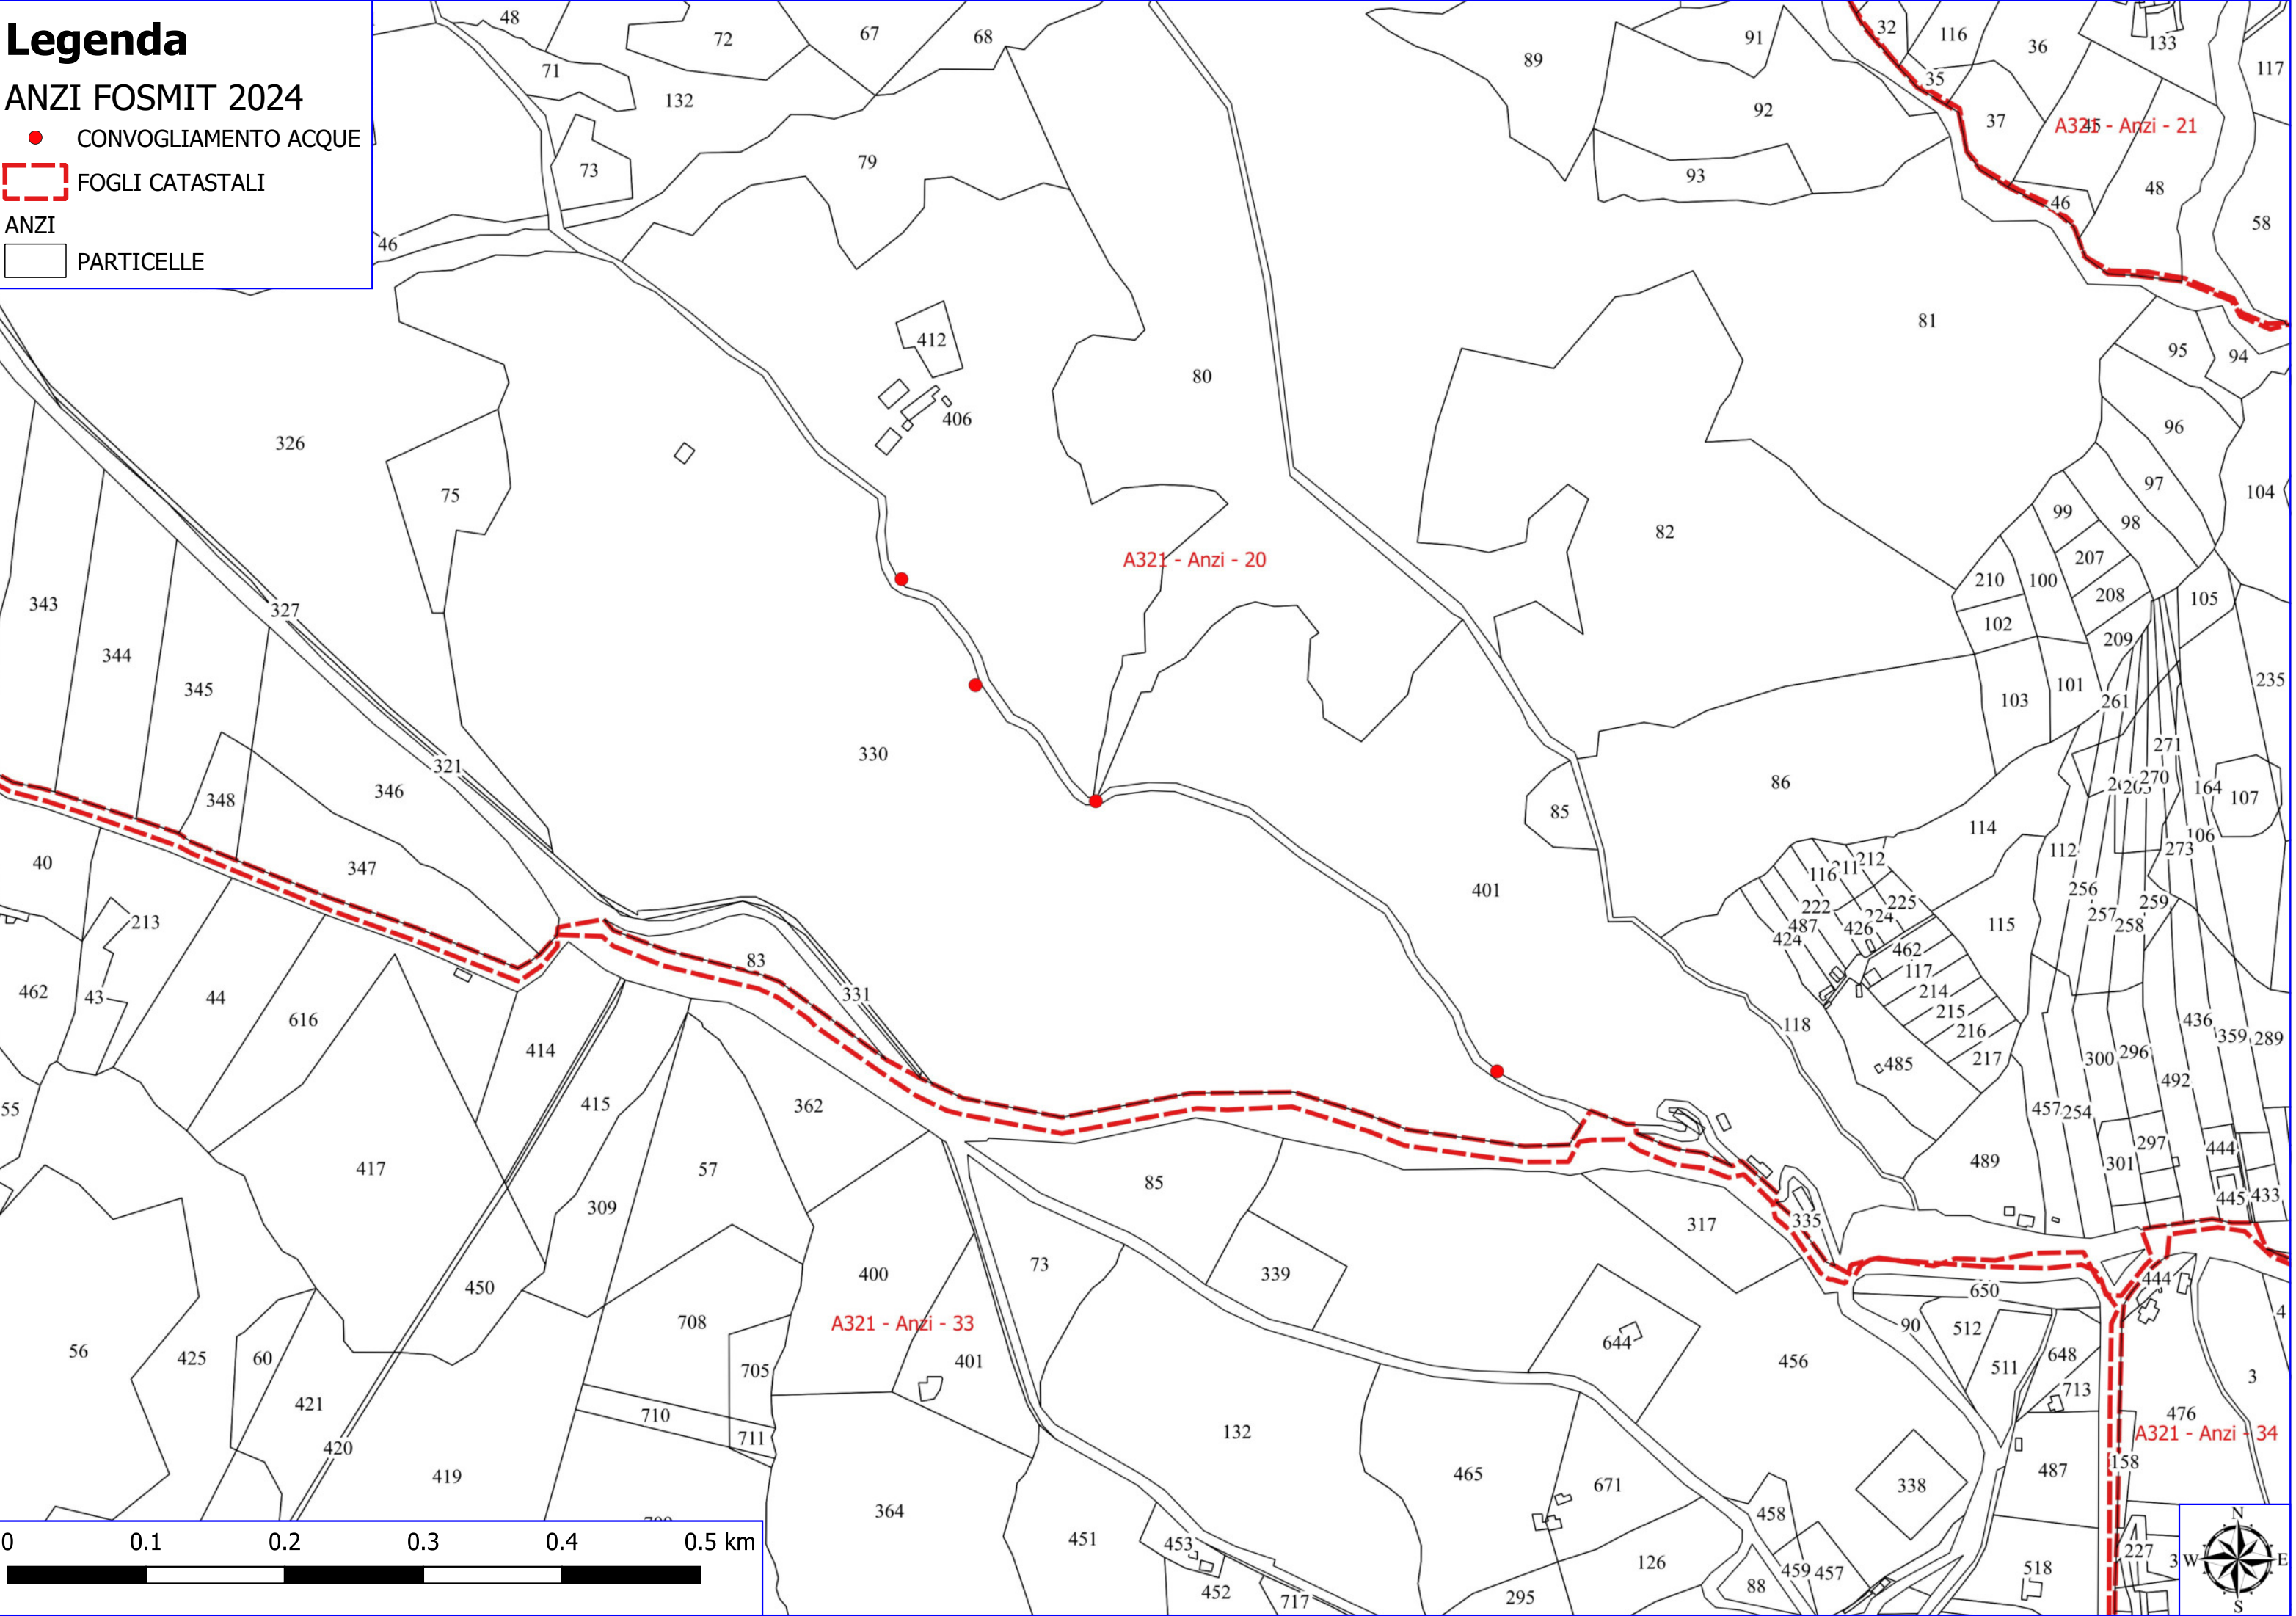

Legenda

ANZI FOSMIT 2024

- CONVOGLIAMENTO ACQUE
- ▭ FOGLI CATASTALI
- ANZI
- ▭ PARTICELLE