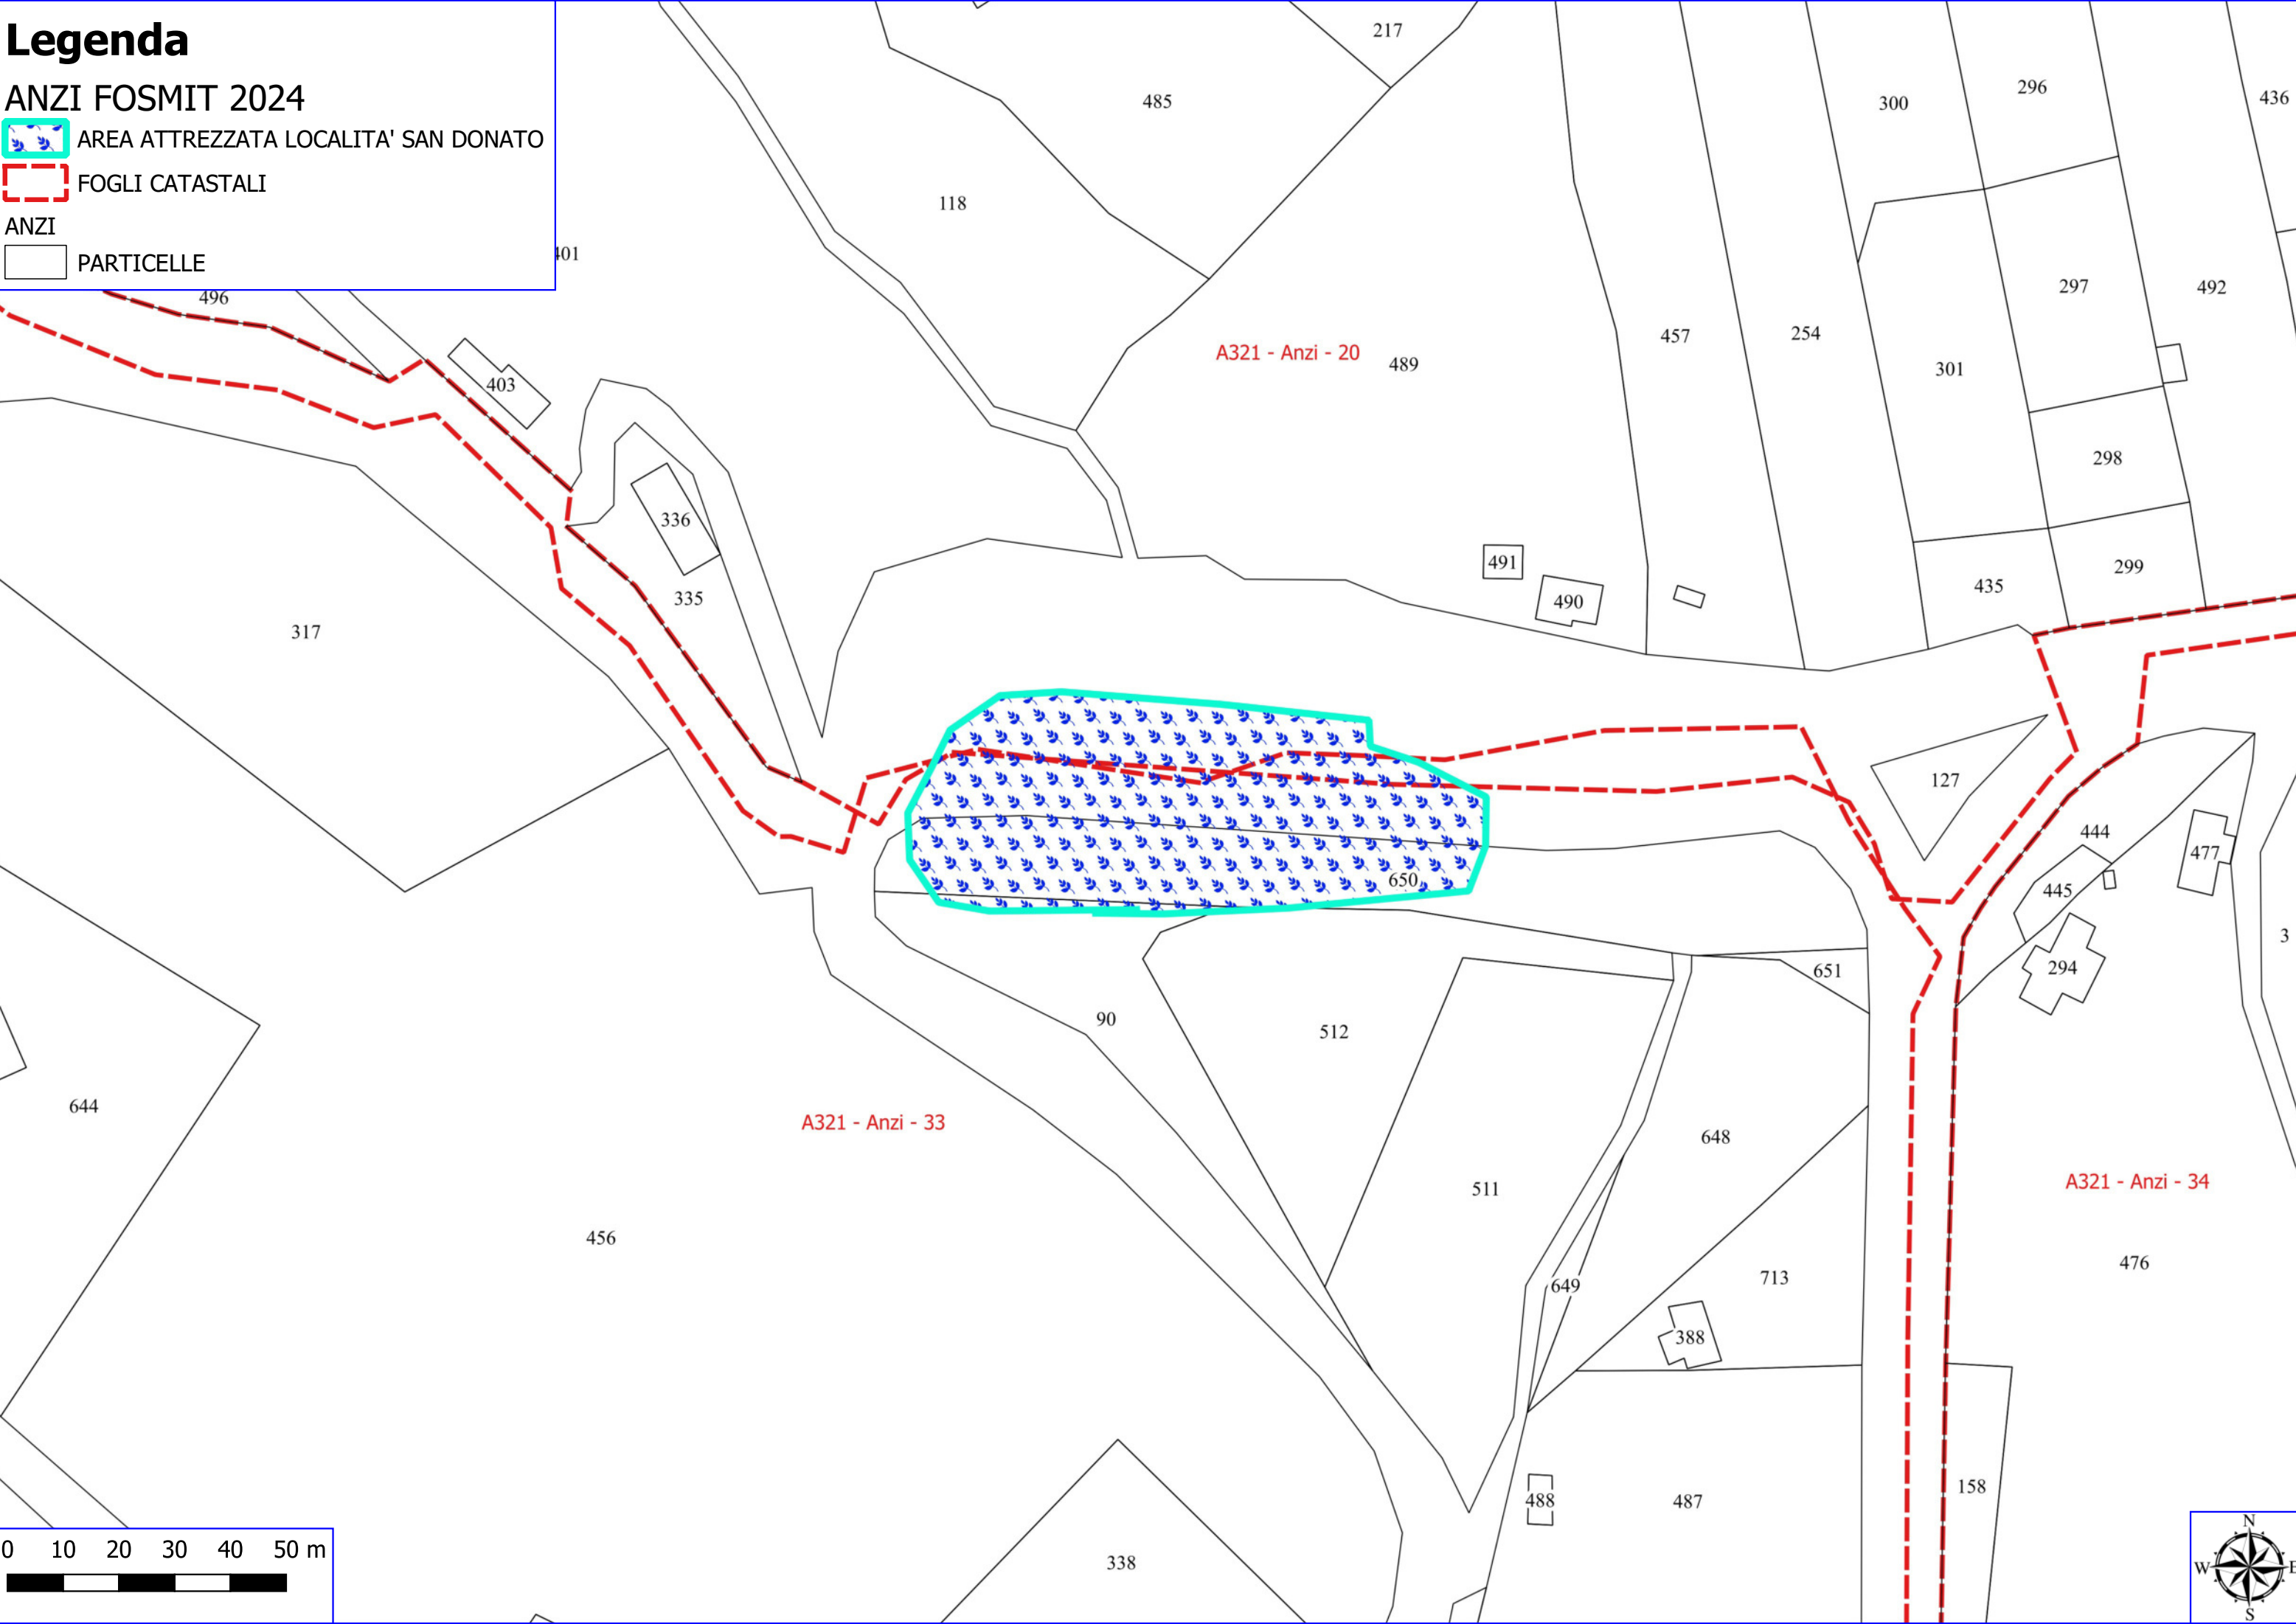

Legenda

ANZI FOSMIT 2024

AREA ATTREZZATA LOCALITA' SAN DONATO

FOGLI CATASTALI

ANZI
 PARTICELLE