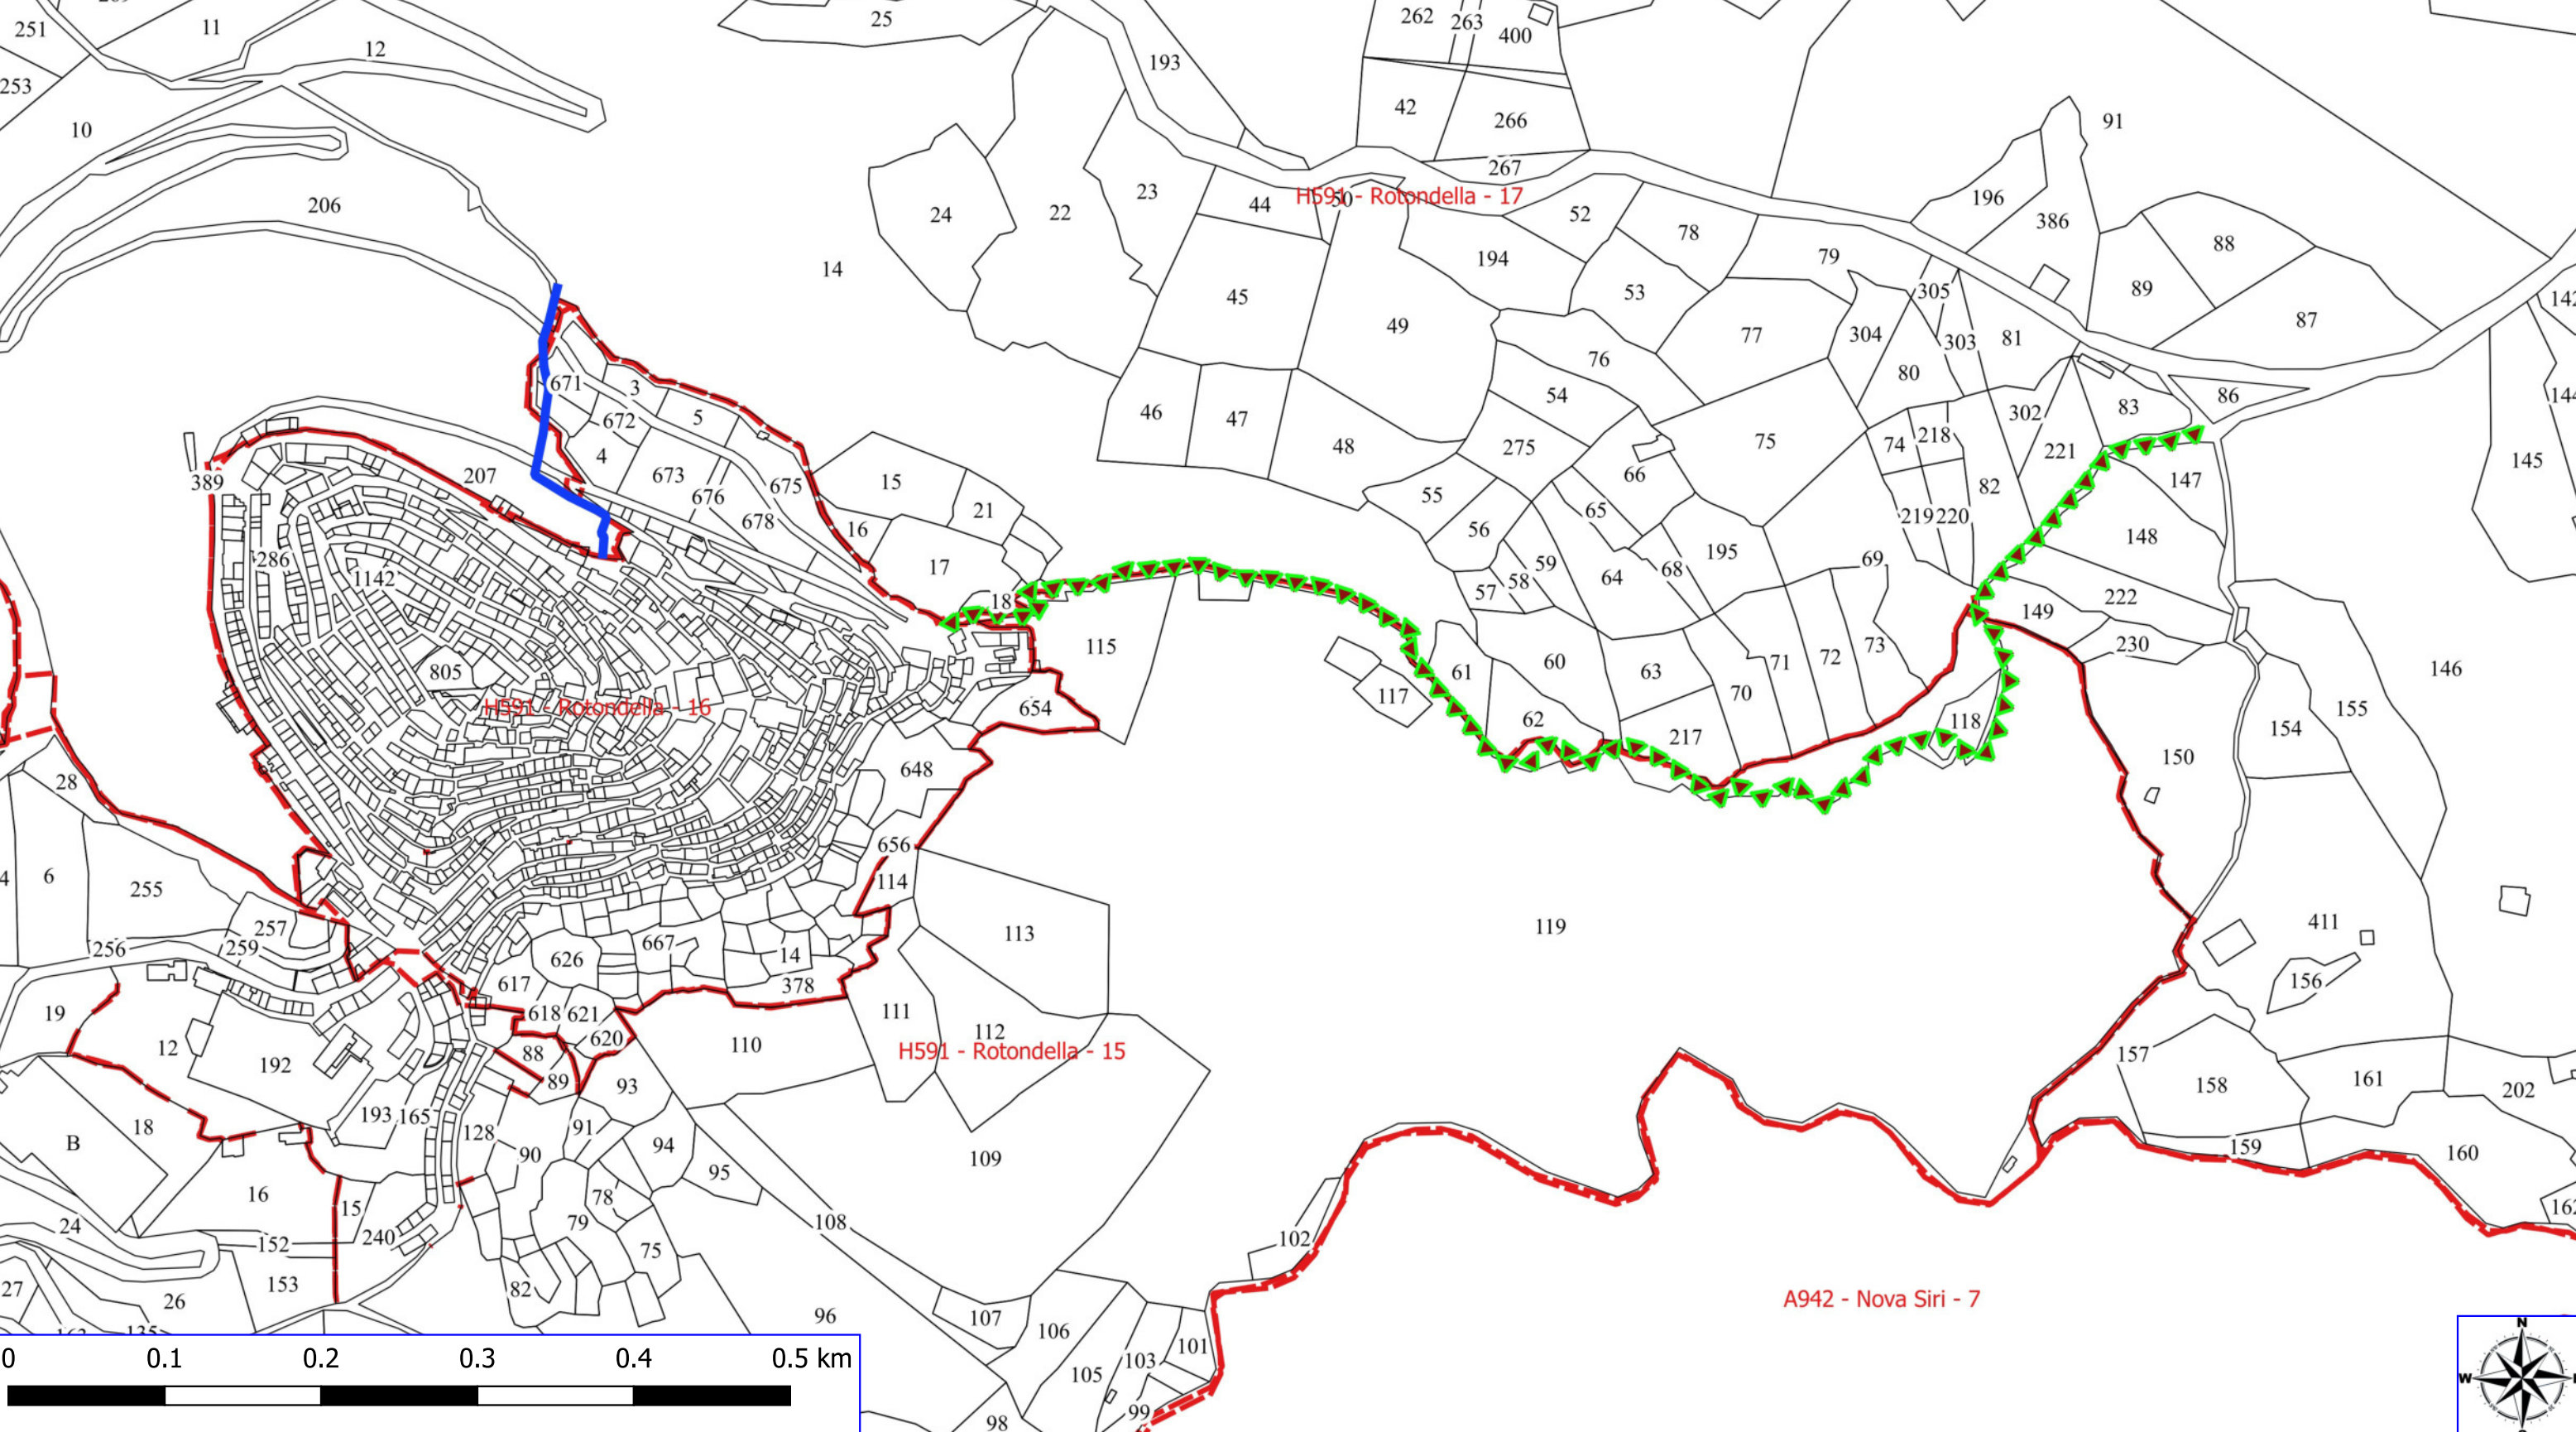

Legenda

ROTONDELLA FOSMIT 2024

-  AREE VERDI
-  FOGLI CATASTALI
- Rotondella
-  PARTICELLE

A942 - Nova Siri - 7

0 0.1 0.2 0.3 0.4 0.5 km

Legenda

ROTONDELLA FOSMIT 2024

 MANUTENZIONE DI VIALE TAGLIAFUOCO

 FOGLI CATASTALI

Rotondella
 PARTICELLE

Legenda

ROTONDELLA FOSMIT 2024

MANUTENZIONE DI SENTIERO

PULIZIA CANALE DI SCOLO

FOGLI CATASTALI

Rotondella

PARTICELLE

Legenda

ROTONDELLA FOSMIT 2024

 STABILIZZAZIONE DI SCARPATA

 FOGLI CATASTALI

Rotondella
 PARTICELLE