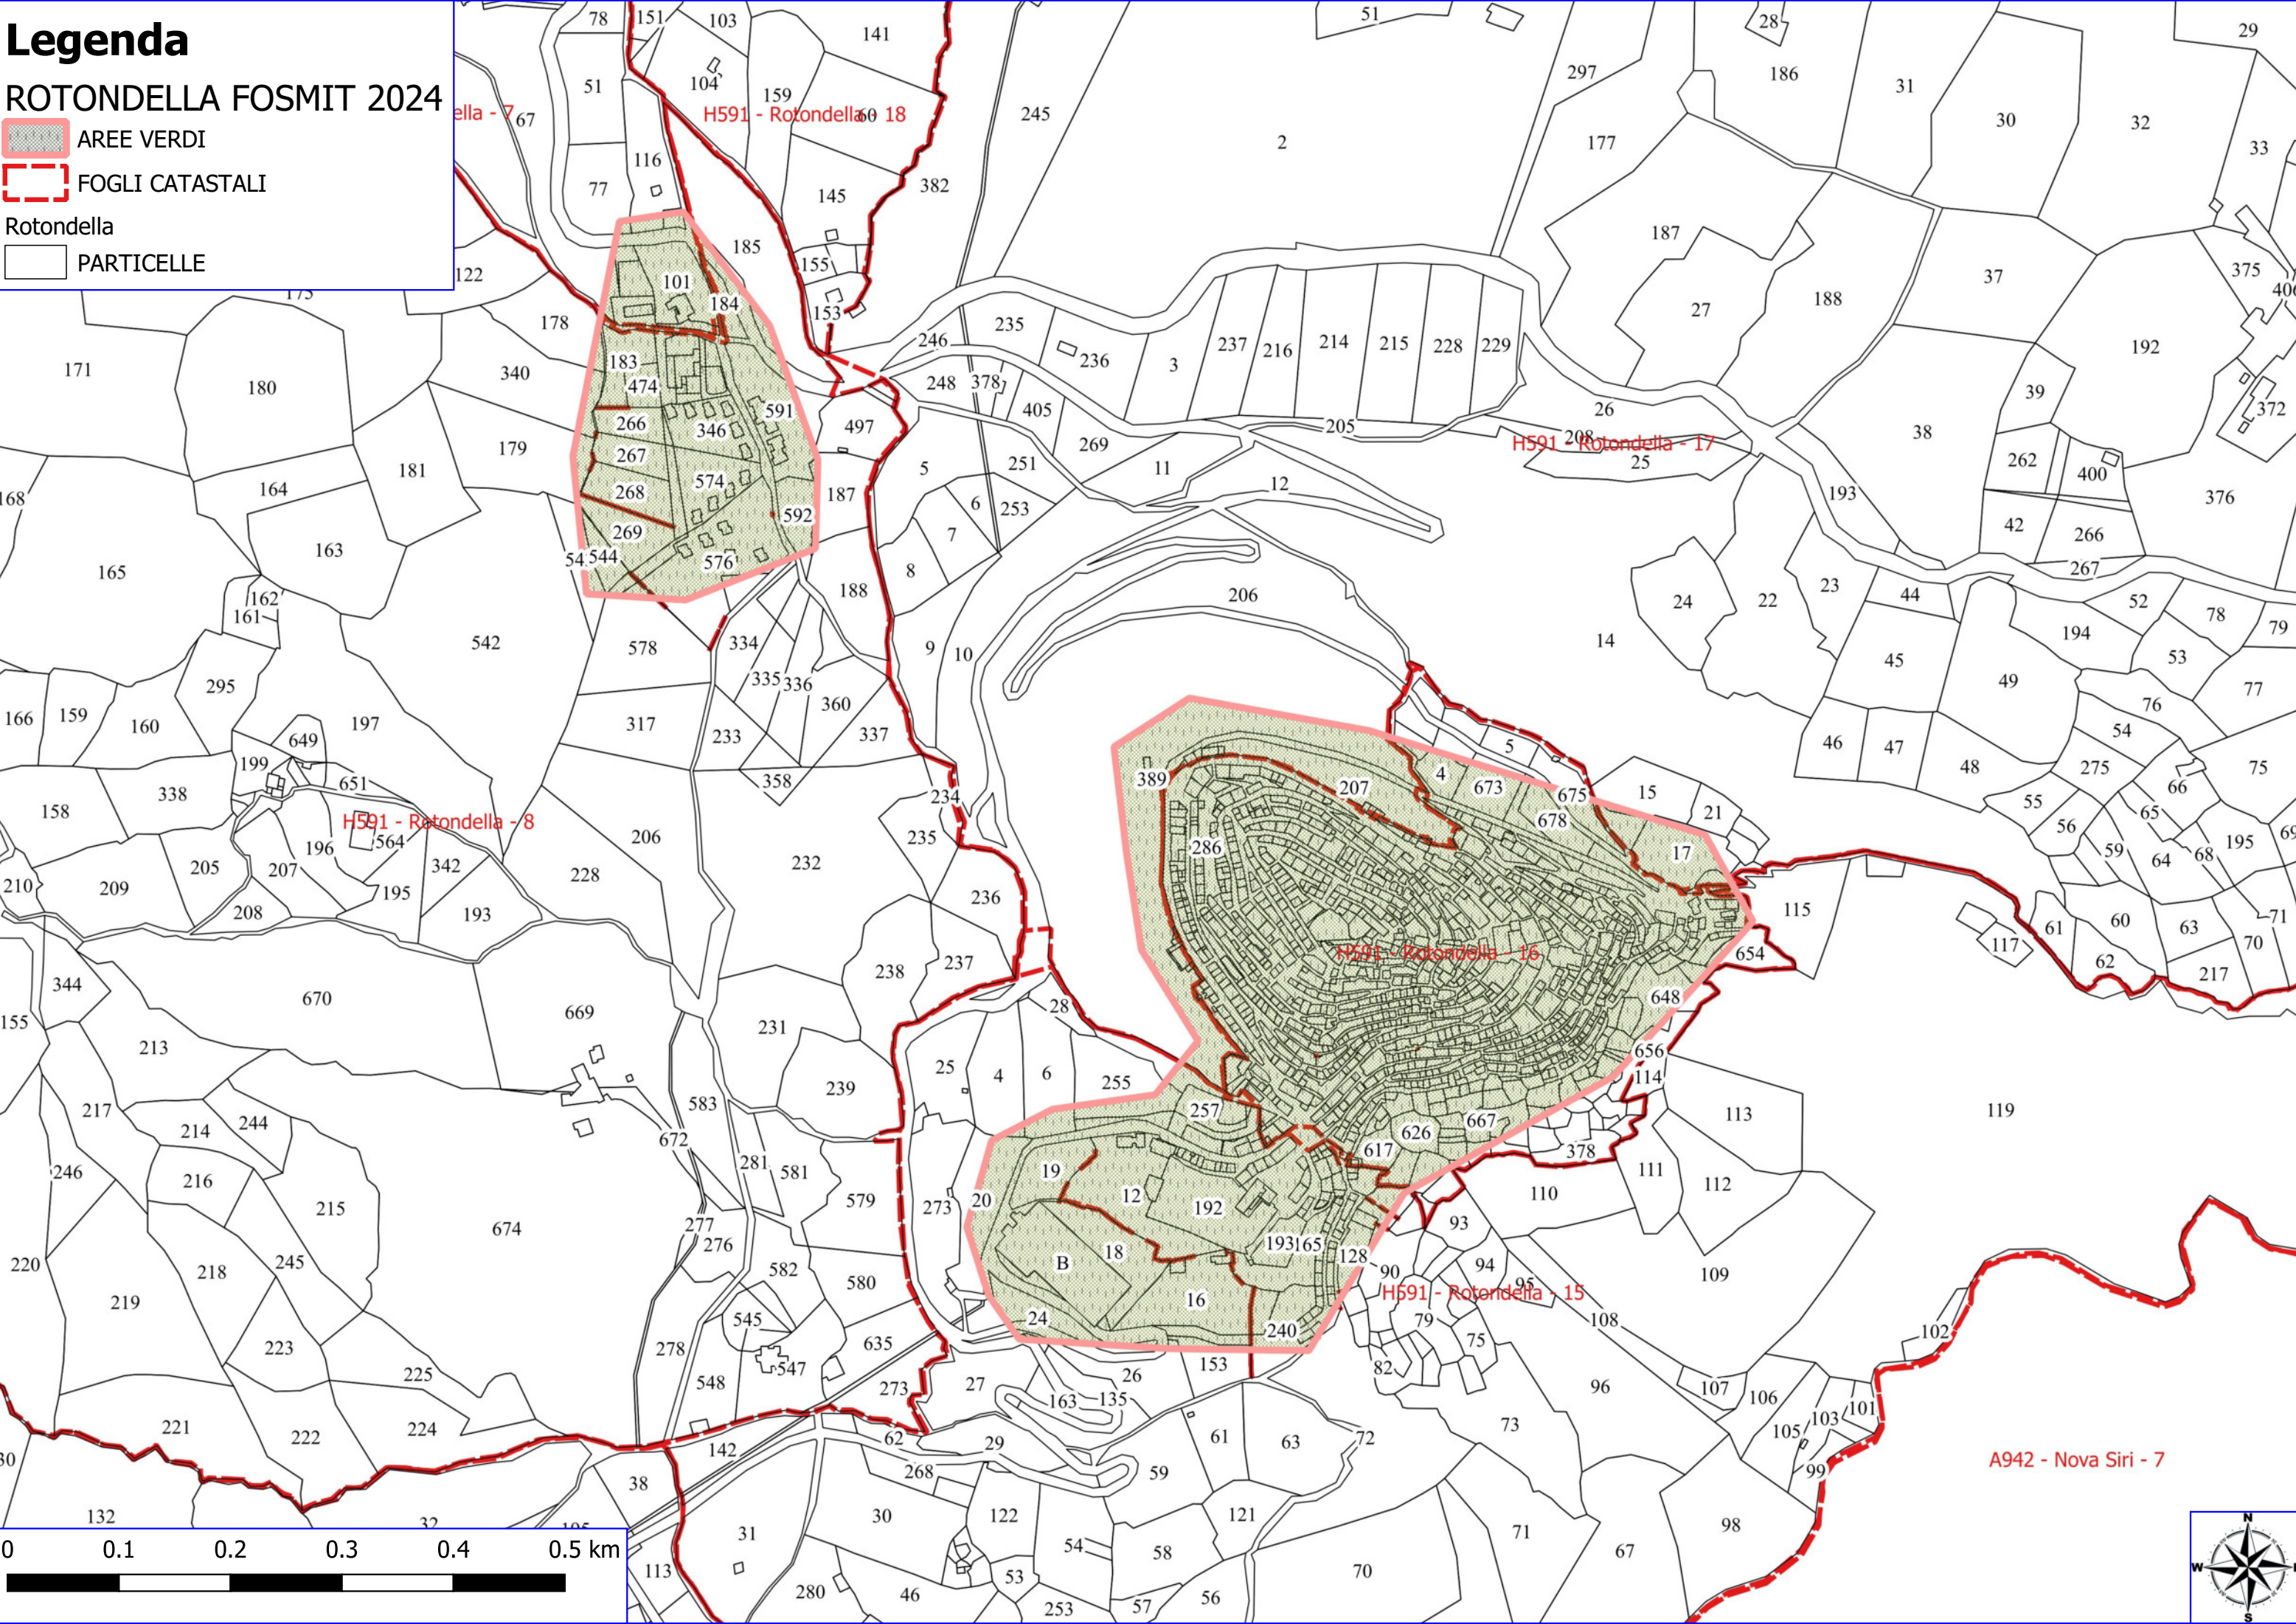

Legenda

ROTONDELLA FOSMIT 2024

-  AREE VERDI
-  FOGLI CATASTALI
- Rotondella
-  PARTICELLE

A942 - Nova Siri - 7

0 0.1 0.2 0.3 0.4 0.5 km

Legenda

ROTONDELLA FOSMIT 2024

 MANUTENZIONE DI VIALE TAGLIAFUOCO

 FOGLI CATASTALI

Rotondella
 PARTICELLE

Legenda

ROTONDELLA FOSMIT 2024

MANUTENZIONE DI SENTIERO

PULIZIA CANALE DI SCOLO

FOGLI CATASTALI

Rotondella

PARTICELLE

Legenda

ROTONDELLA FOSMIT 2024

 STABILIZZAZIONE DI SCARPATA

 FOGLI CATASTALI

Rotondella
 PARTICELLE