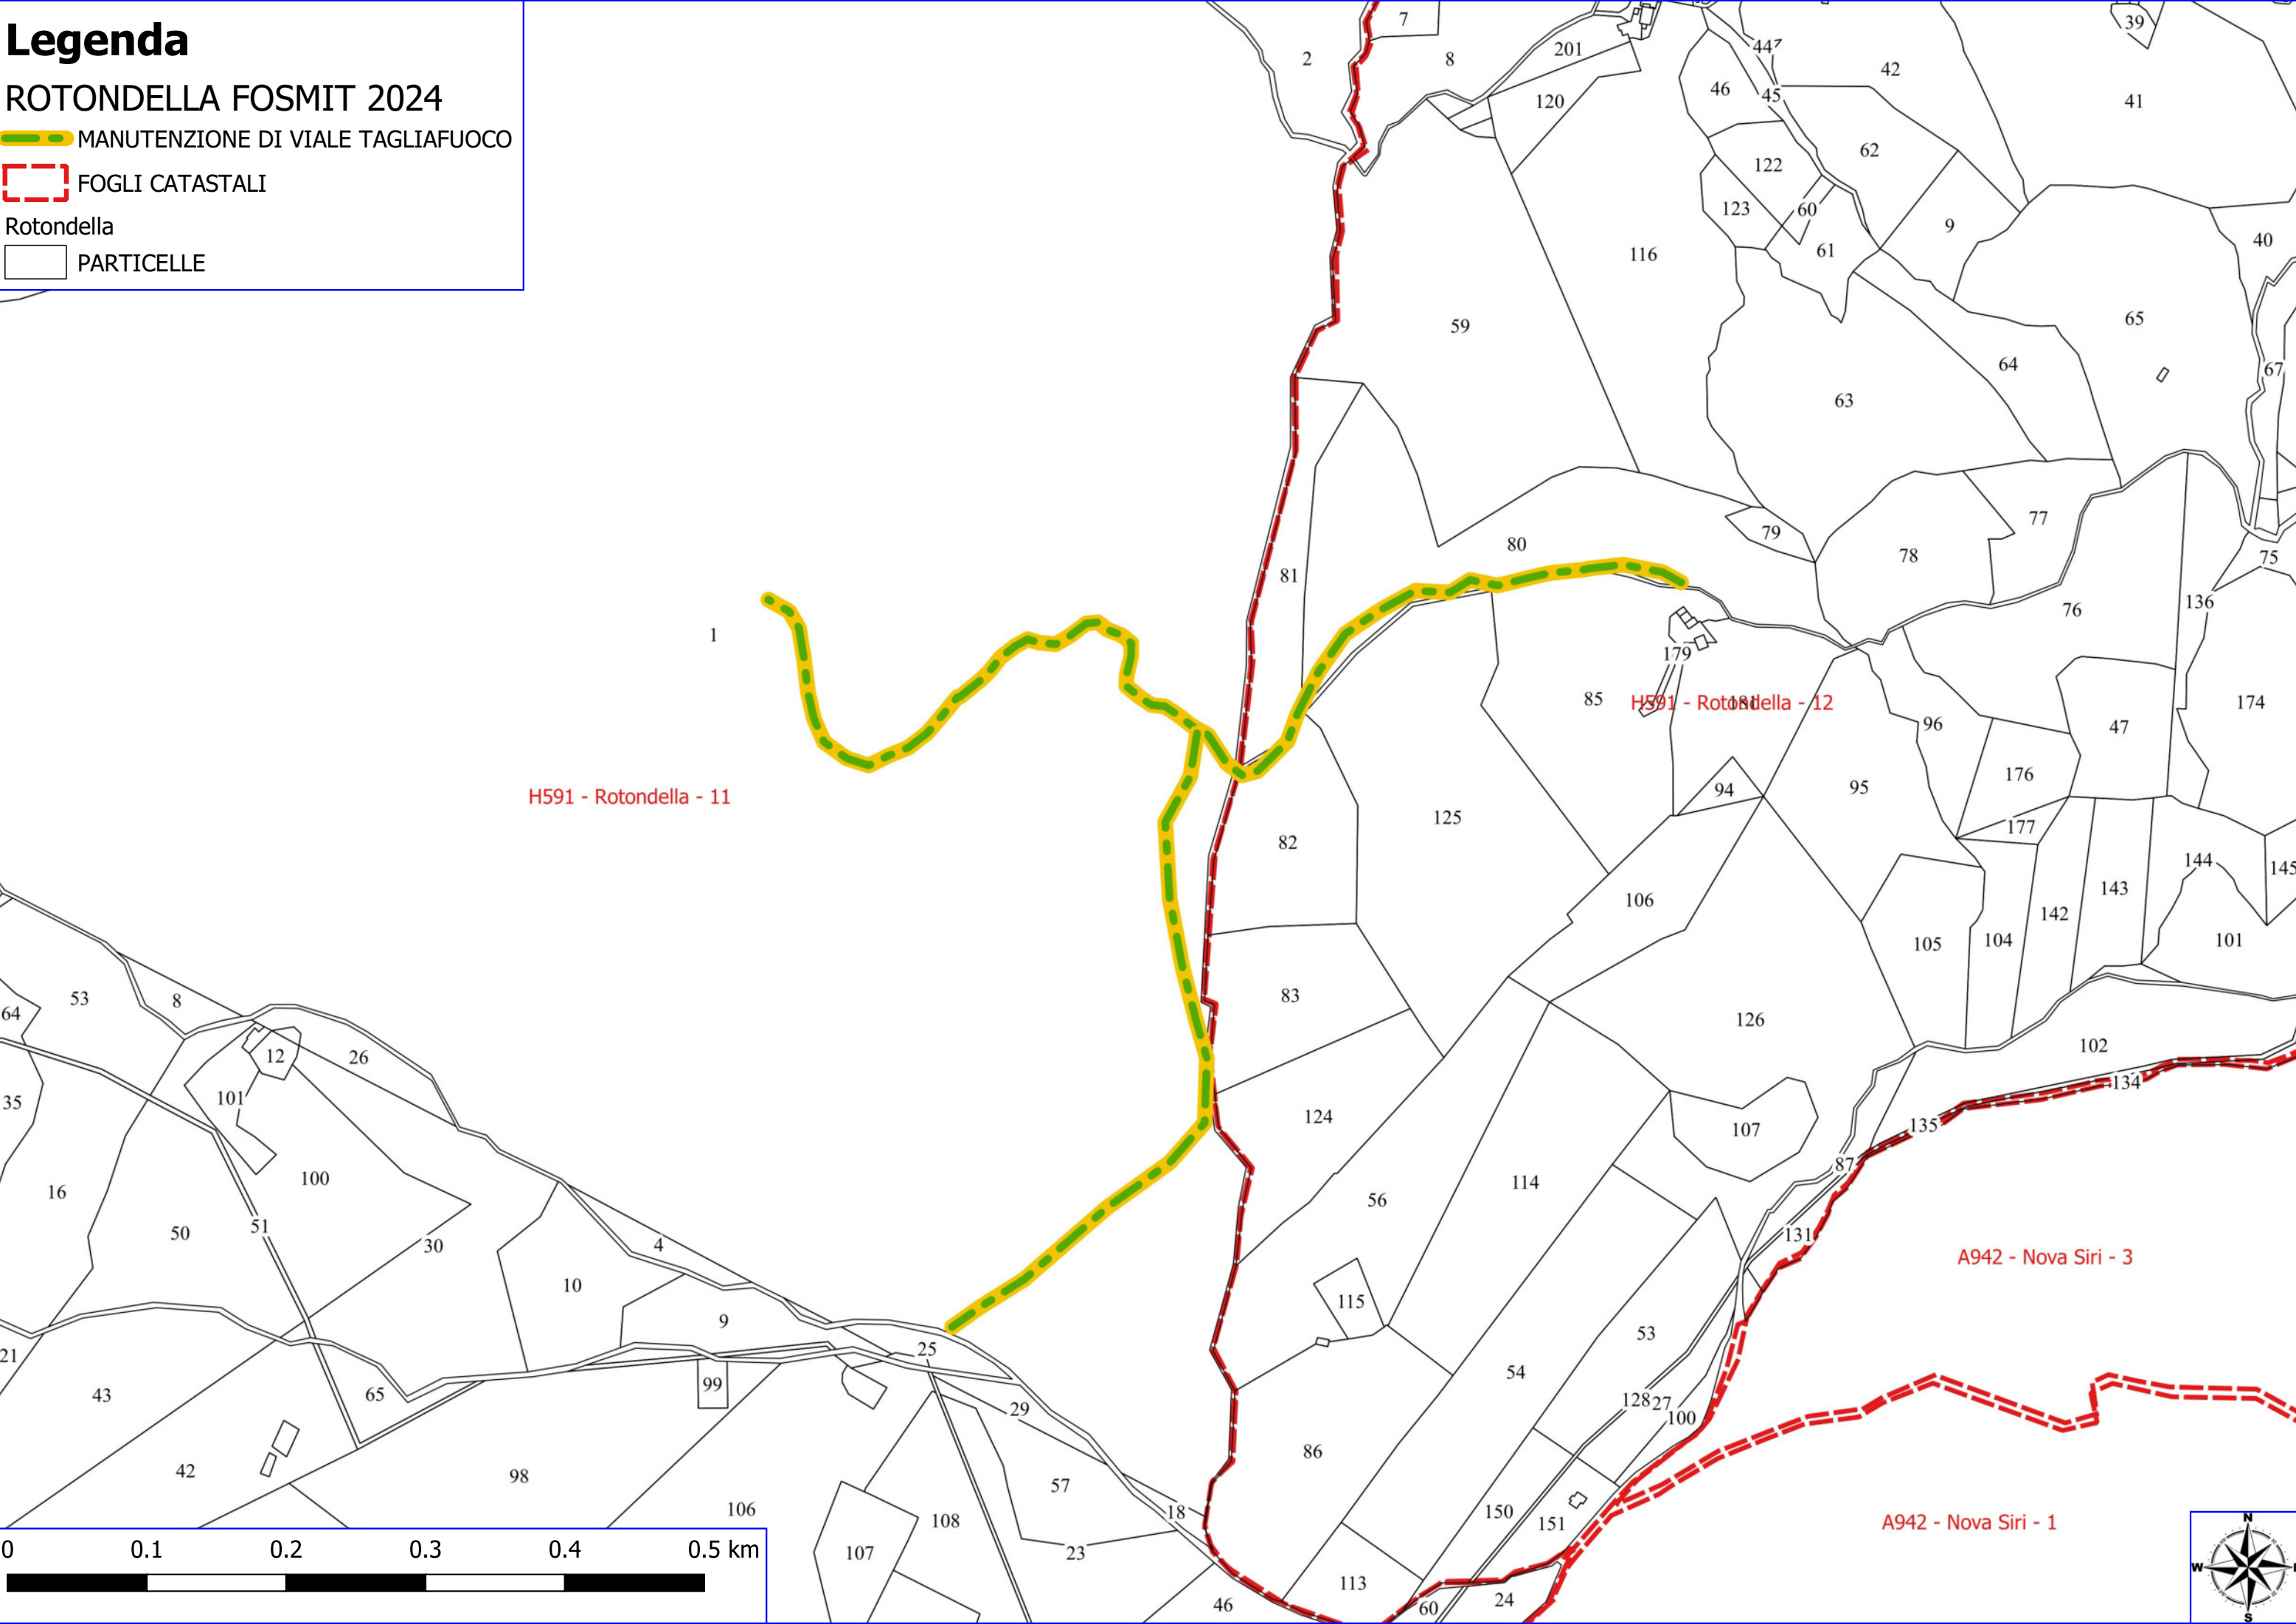

Legenda

ROTONDELLA FOSMIT 2024

-  AREE VERDI
-  FOGLI CATASTALI
- Rotondella
-  PARTICELLE

A942 - Nova Siri - 7

0 0.1 0.2 0.3 0.4 0.5 km

Legenda

ROTONDELLA FOSMIT 2024

 MANUTENZIONE DI VIALE TAGLIAFUOCO

 FOGLI CATASTALI

Rotondella
 PARTICELLE

Legenda

ROTONDELLA FOSMIT 2024

MANUTENZIONE DI SENTIERO

PULIZIA CANALE DI SCOLO

FOGLI CATASTALI

Rotondella

PARTICELLE

Legenda

ROTONDELLA FOSMIT 2024

 STABILIZZAZIONE DI SCARPATA

 FOGLI CATASTALI

Rotondella
 PARTICELLE