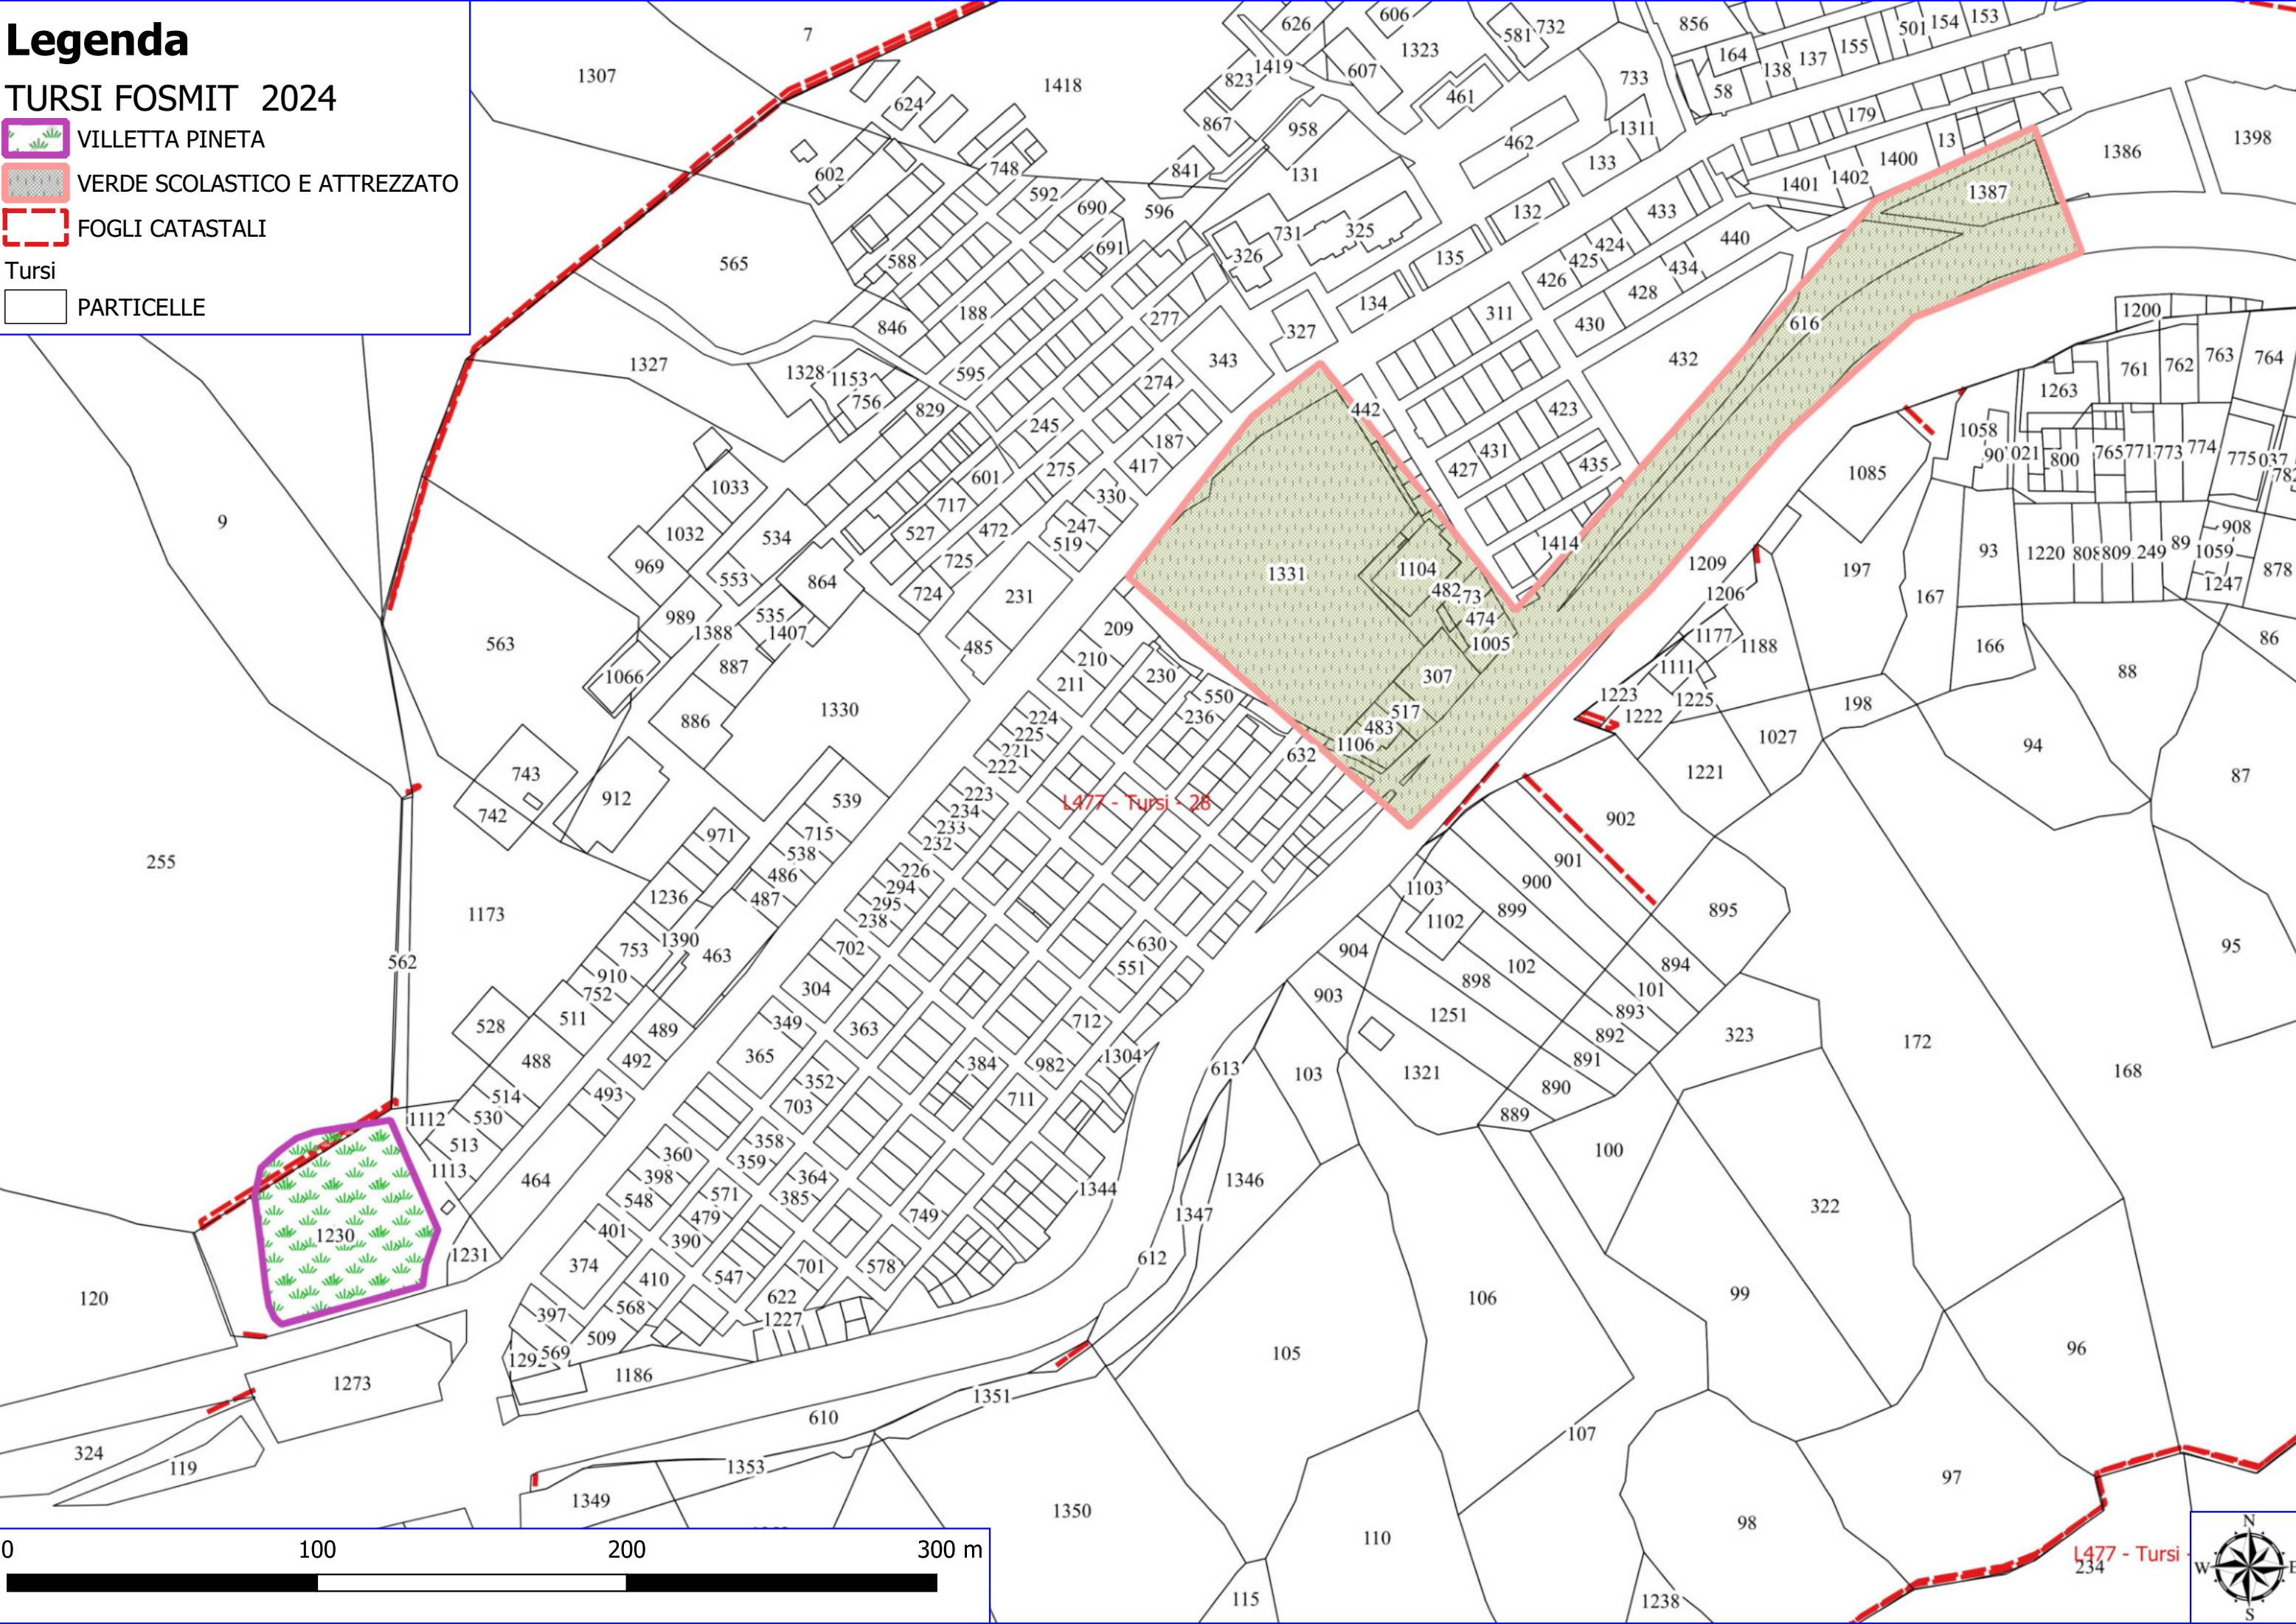

# Legenda

## TURSI FOSMIT 2024

-  VILLETTA PINETA
-  VERDE SCOLASTICO E ATTREZZATO
-  FOGLI CATASTALI
- Tursi
-  PARTICELLE

L477 - Tursi - 234