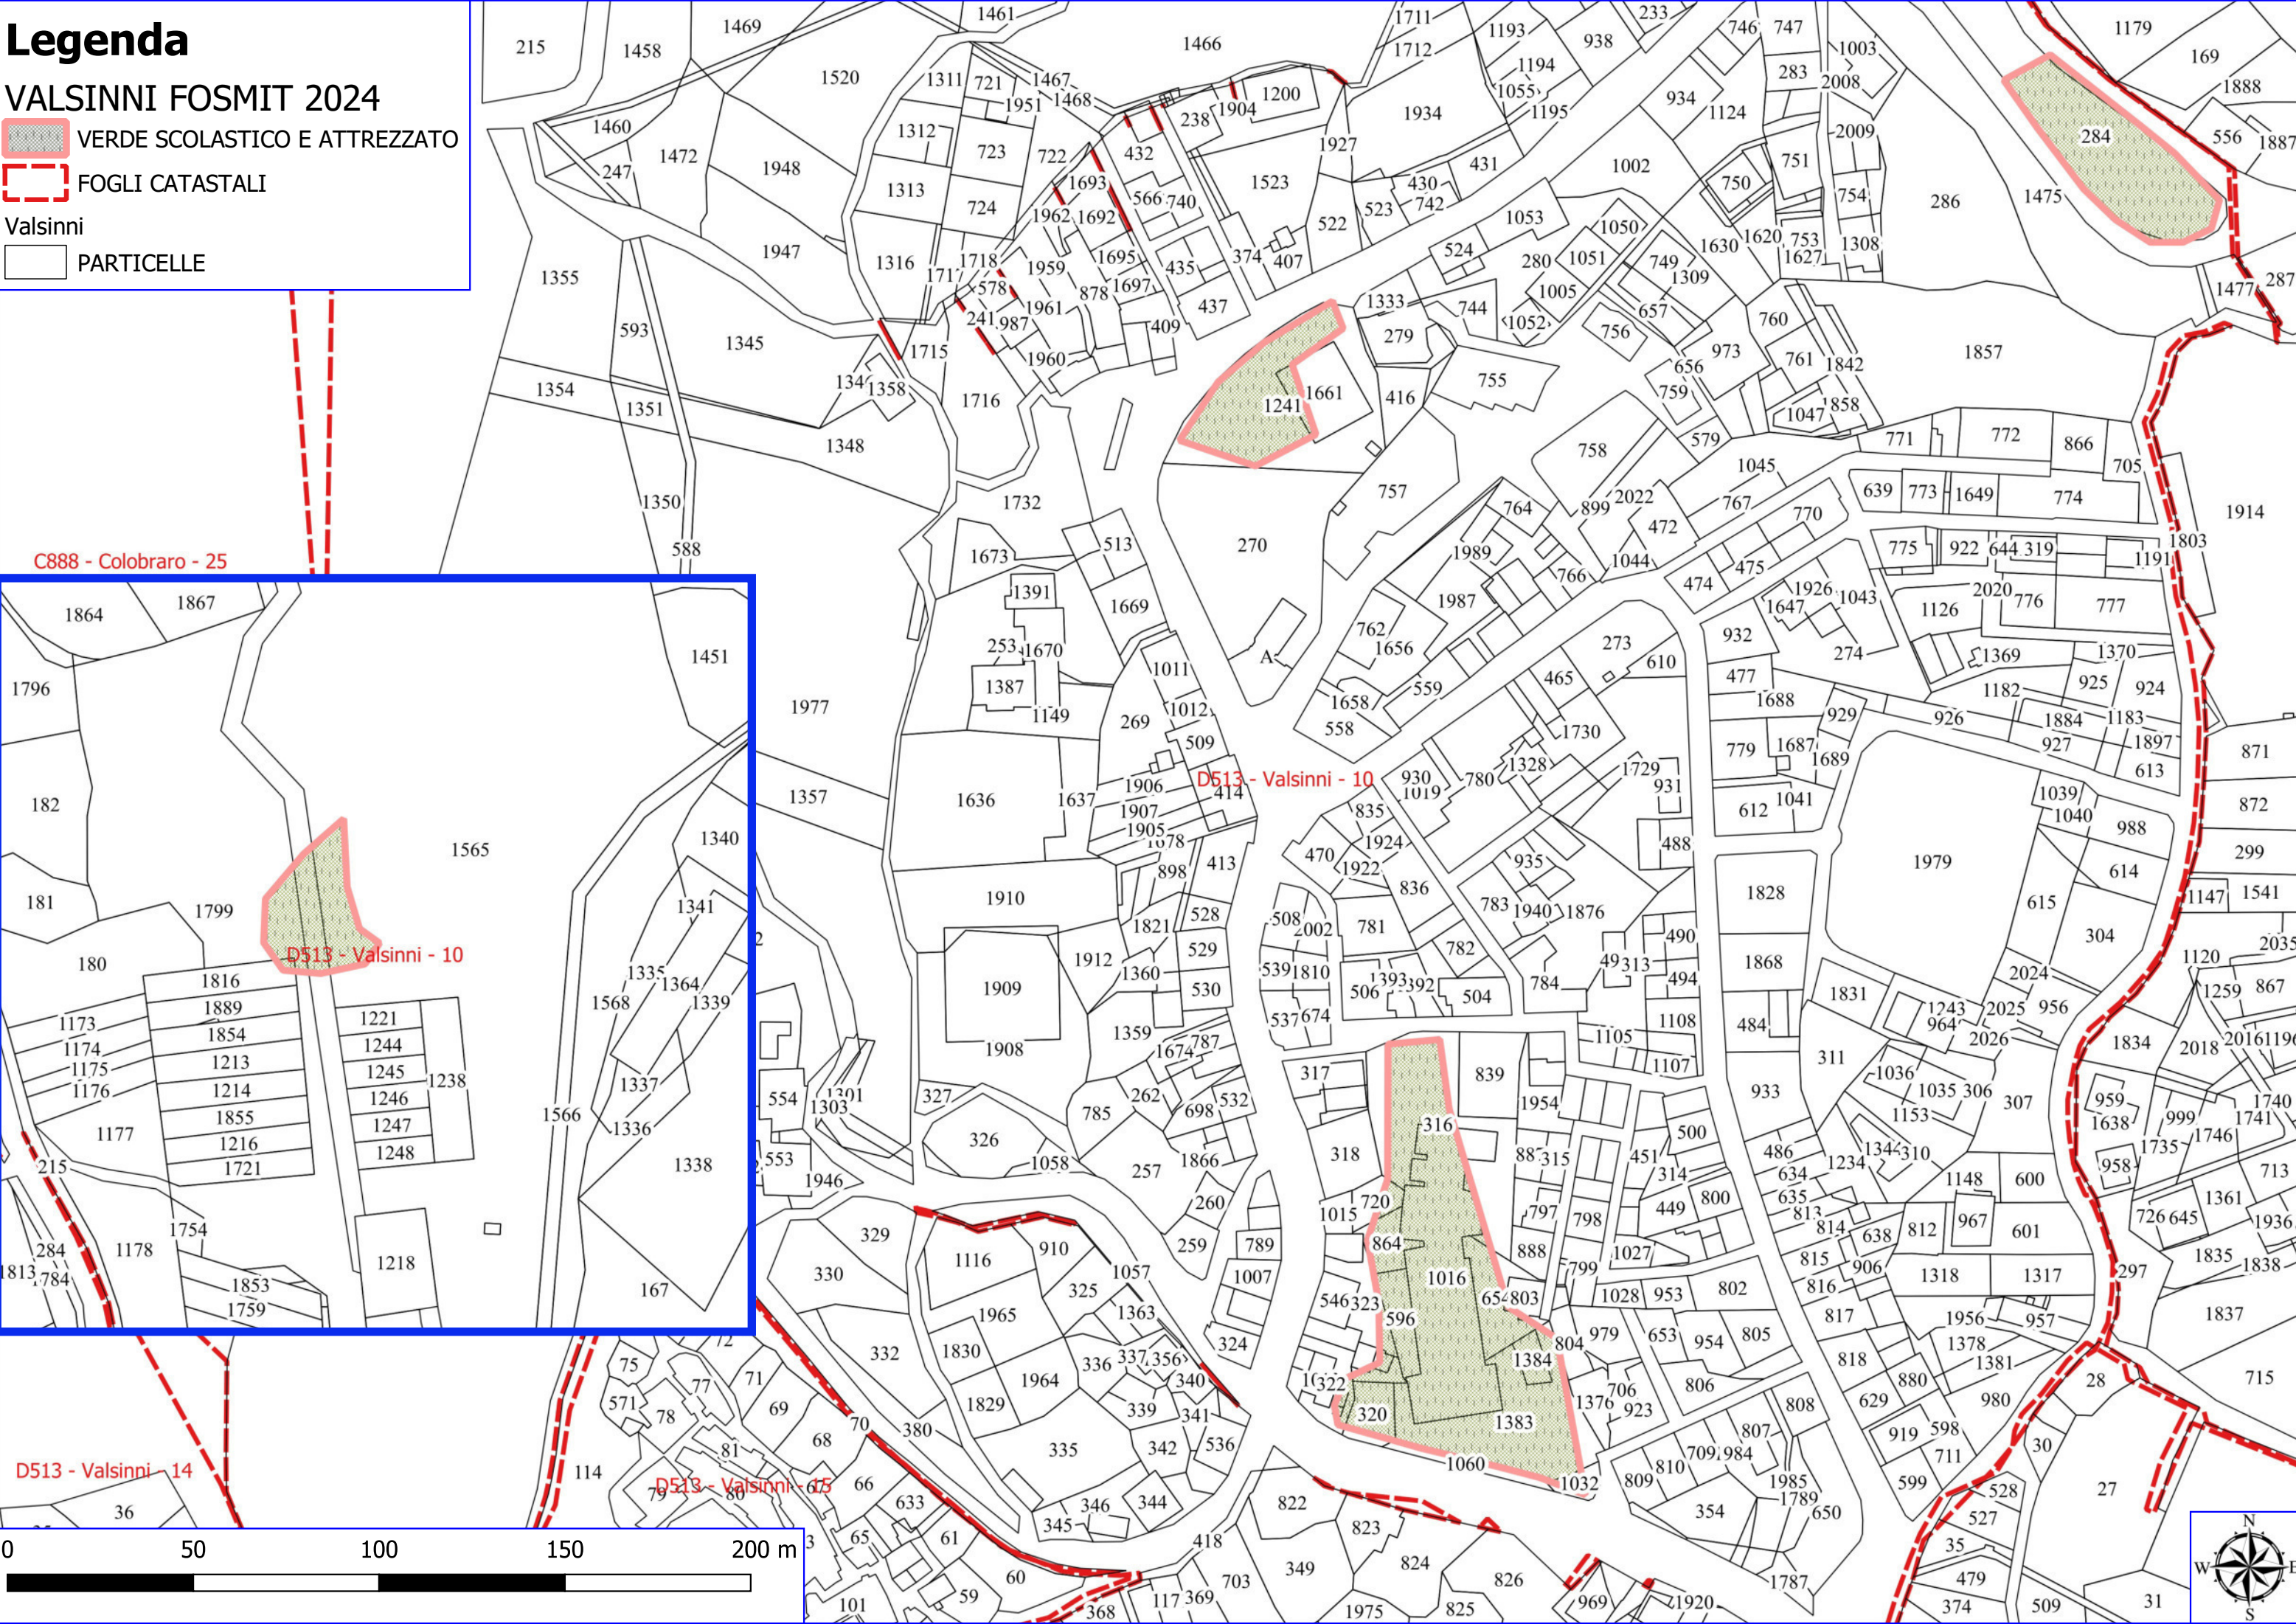

Legenda

VALSINNI FOSMIT 2024

-  VERDE SCOLASTICO E ATTREZZATO
-  FOGLI CATASTALI
- Valsinni
-  PARTICELLE

C888 - Colobraro - 25

D513 - Valsinni - 10

D513 - Valsinni - 10

D513 - Valsinni - 14

D513 - Valsinni - 65

Legenda

VALSINNI FOSMIT 2024

 MANUTENZIONE DI VIALE TAGLIAFUOCO

 FOGLI CATASTALI

Valsinni
 PARTICELLE

Legenda

VALSINNI FOSMIT 2024

 PULIZIA FOSSO E VASCHE DI ACCUMULO LOC. GORGA

 PULIZIA CANALE LOC. MANCOSA

 FOGLI CATASTALI

Valsinni
 PARTICELLE

Legenda

VALSINNI FOSMIT 2024

SENTIERO COAST TO COAST

FOGLI CATASTALI

Valsinni
PARTICELLE

Legenda

VALSINNI FOSMIT 2024

 PULIZIA DI SCARPATE LOC. GRUPPULELLA

ORTOFOTO