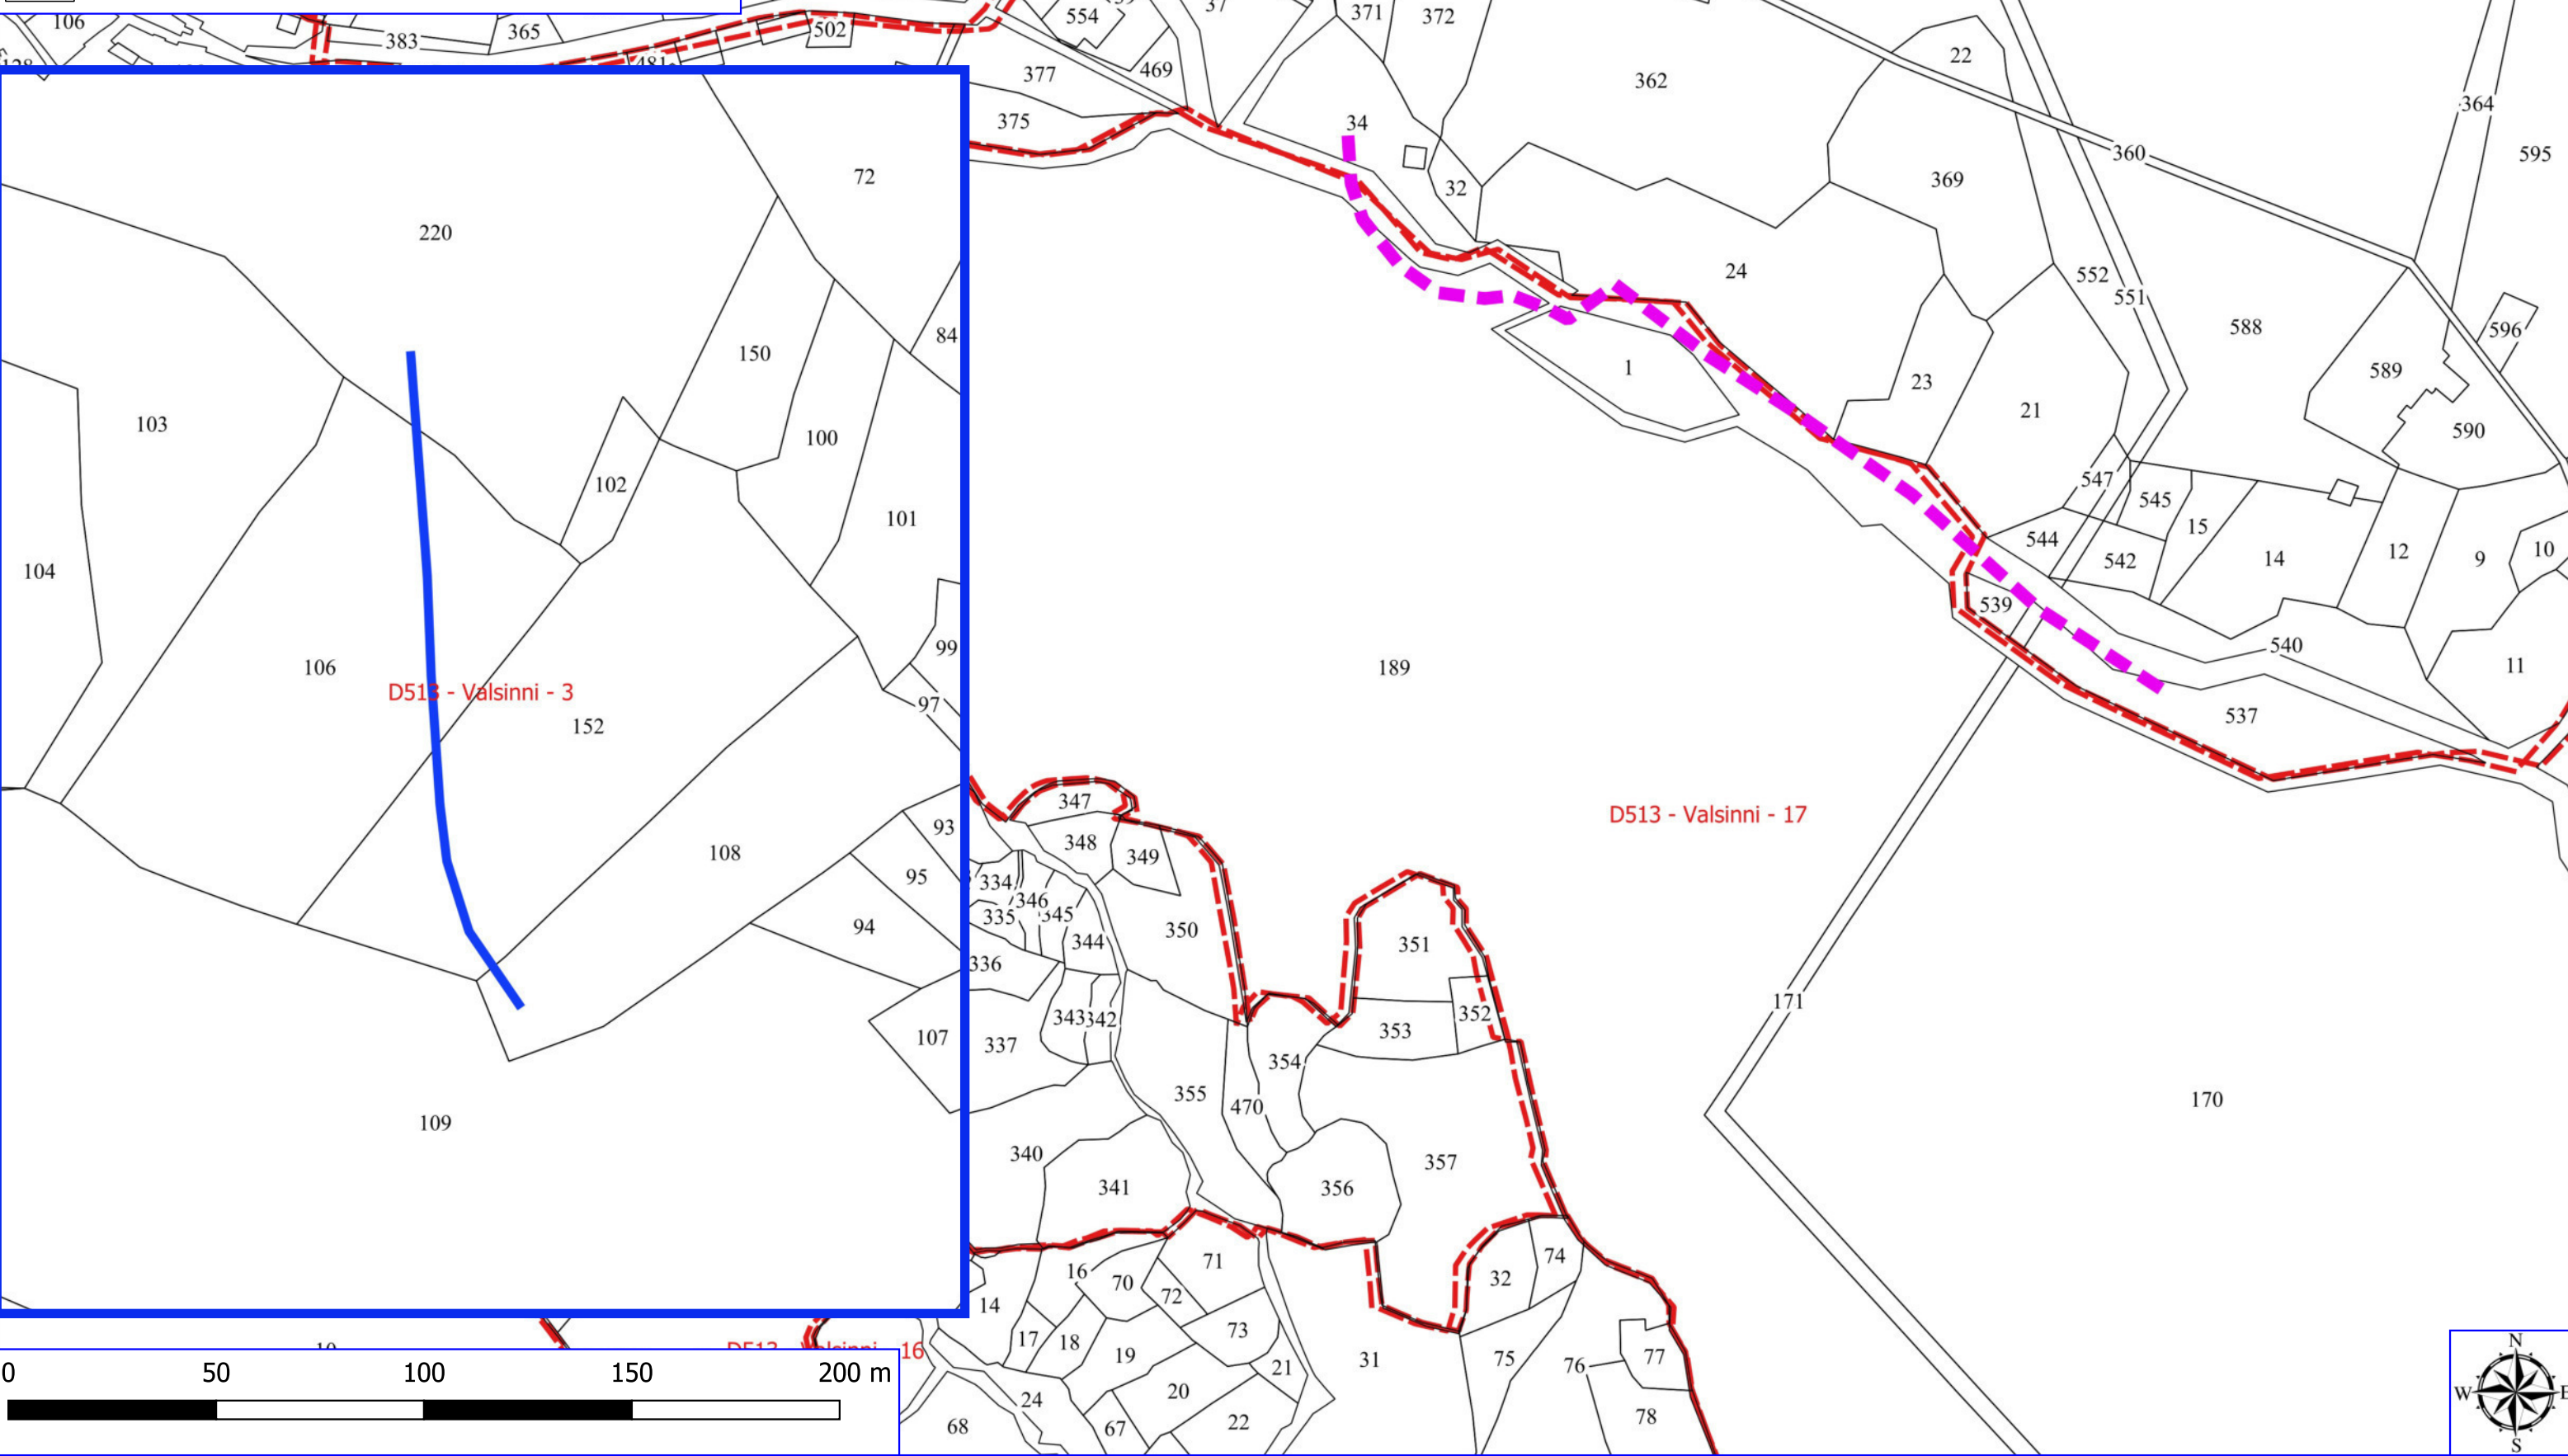

Legenda

VALSINNI FOSMIT 2024

-  VERDE SCOLASTICO E ATTREZZATO
-  FOGLI CATASTALI
- Valsinni
-  PARTICELLE

C888 - Colobraro - 25

D513 - Valsinni - 10

D513 - Valsinni - 10

D513 - Valsinni - 14

D513 - Valsinni - 65

Legenda

VALSINNI FOSMIT 2024

 MANUTENZIONE DI VIALE TAGLIAFUOCO

 FOGLI CATASTALI

Valsinni
 PARTICELLE

Legenda

VALSINNI FOSMIT 2024

 PULIZIA FOSSO E VASCHE DI ACCUMULO LOC. GORGA

 PULIZIA CANALE LOC. MANCOSA

 FOGLI CATASTALI

Valsinni
 PARTICELLE

Legenda

VALSINNI FOSMIT 2024

SENTIERO COAST TO COAST

FOGLI CATASTALI

Valsinni
PARTICELLE

Legenda

VALSINNI FOSMIT 2024

 PULIZIA DI SCARPATE LOC. GRUPPULELLA

ORTOFOTO