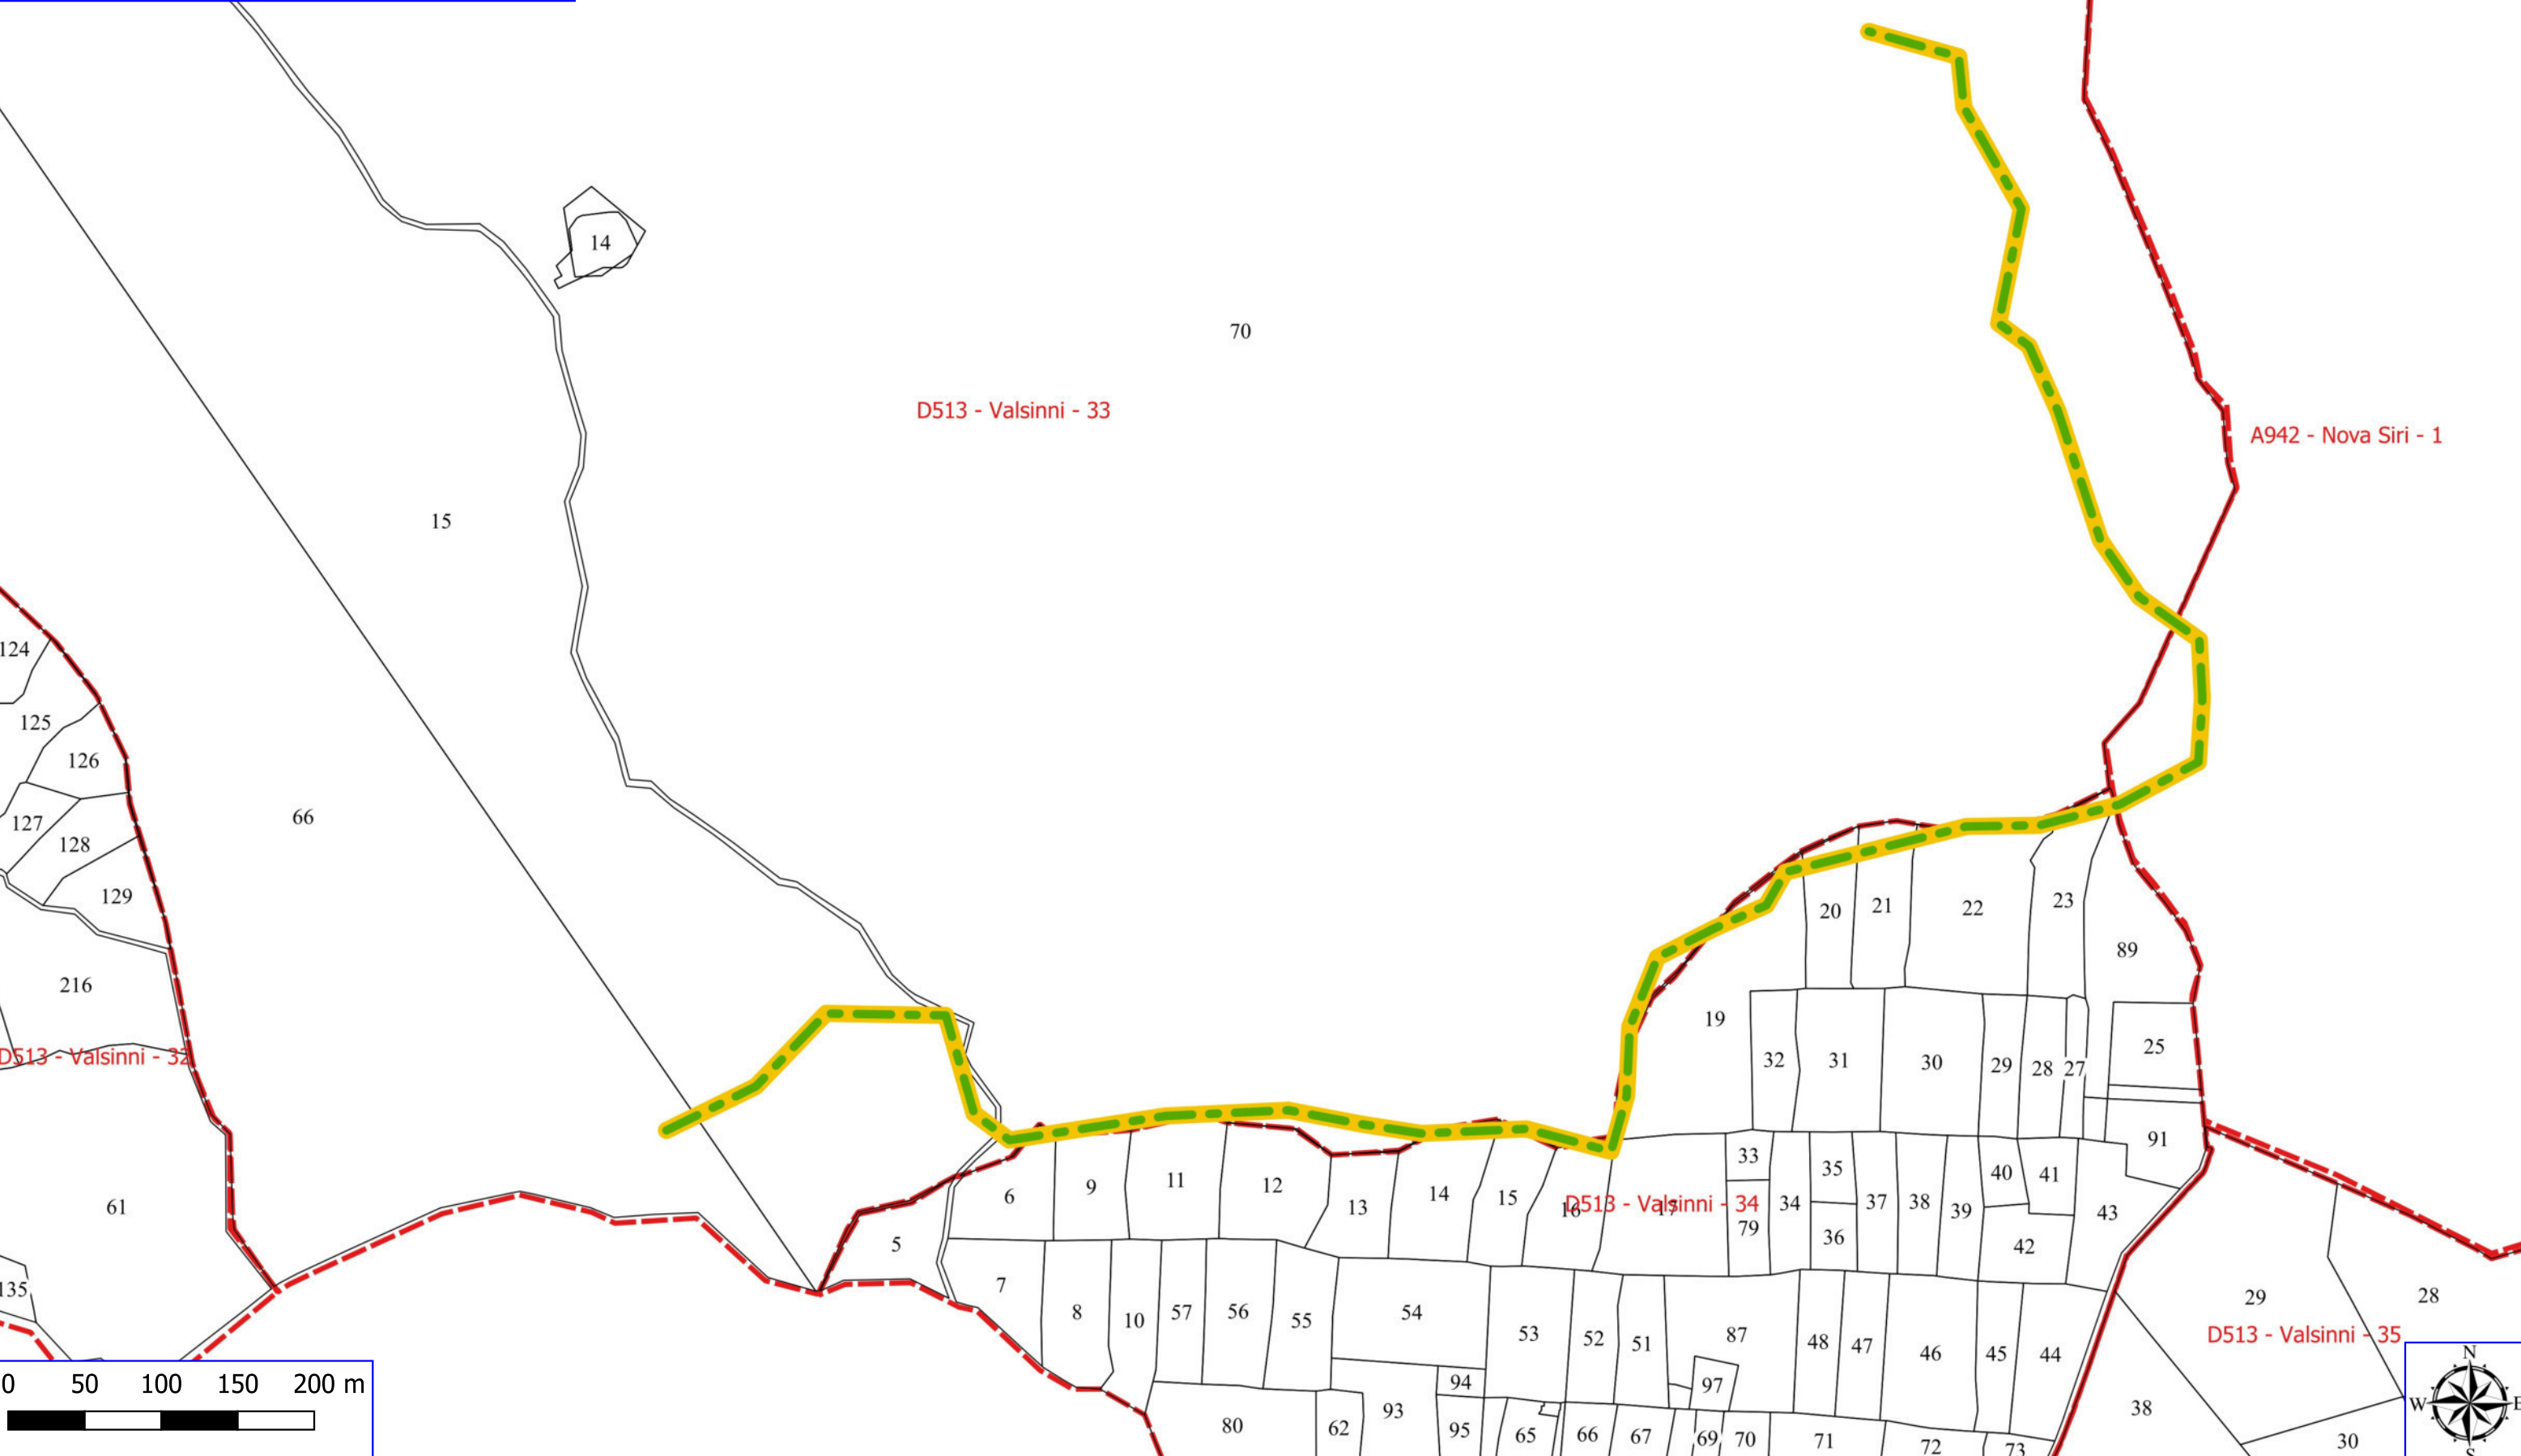

Legenda

VALSINNI FOSMIT 2024

-  VERDE SCOLASTICO E ATTREZZATO
-  FOGLI CATASTALI
- Valsinni
-  PARTICELLE

C888 - Colobraro - 25

D513 - Valsinni - 10

D513 - Valsinni - 10

D513 - Valsinni - 14

D513 - Valsinni - 65

Legenda

VALSINNI FOSMIT 2024

 MANUTENZIONE DI VIALE TAGLIAFUOCO

 FOGLI CATASTALI

Valsinni
 PARTICELLE

Legenda

VALSINNI FOSMIT 2024

 PULIZIA FOSSO E VASCHE DI ACCUMULO LOC. GORGA

 PULIZIA CANALE LOC. MANCOSA

 FOGLI CATASTALI

Valsinni
 PARTICELLE

Legenda

VALSINNI FOSMIT 2024

SENTIERO COAST TO COAST

FOGLI CATASTALI

Valsinni
PARTICELLE

Legenda

VALSINNI FOSMIT 2024

 PULIZIA DI SCARPATE LOC. GRUPPULELLA

ORTOFOTO