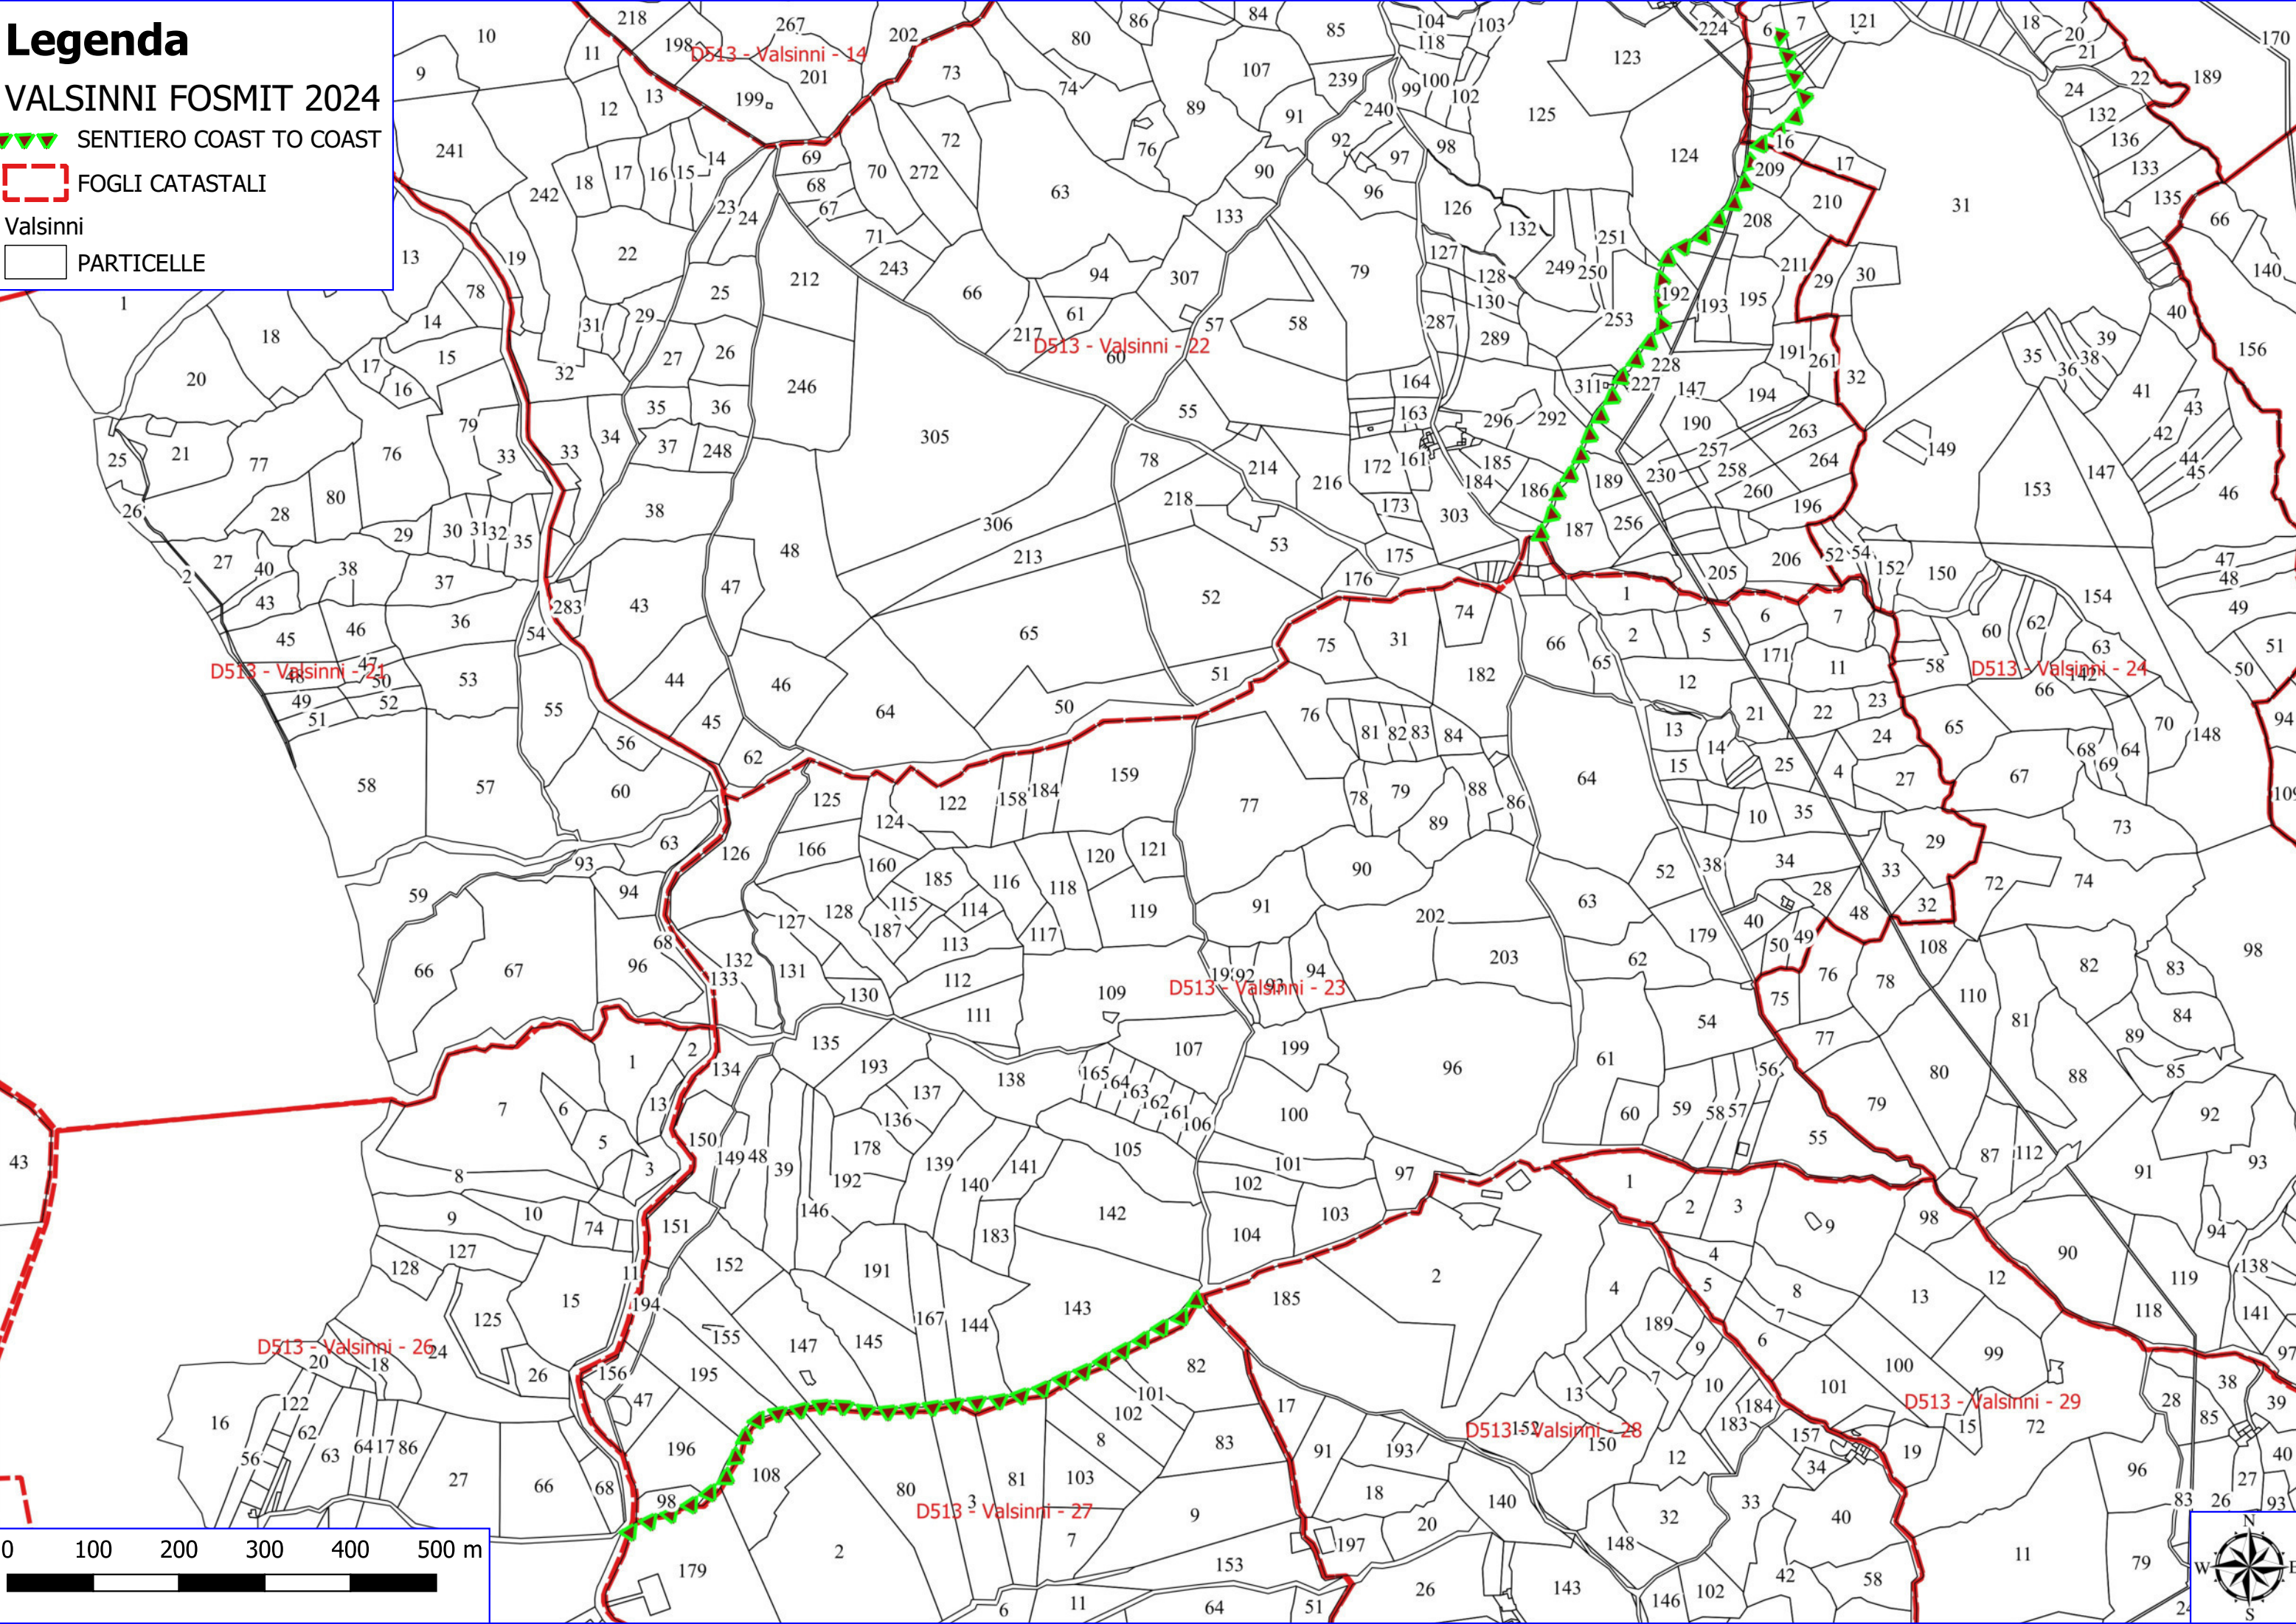

Legenda

VALSINNI FOSMIT 2024

-  VERDE SCOLASTICO E ATTREZZATO
-  FOGLI CATASTALI
- Valsinni
-  PARTICELLE

C888 - Colobraro - 25

D513 - Valsinni - 10

D513 - Valsinni - 10

D513 - Valsinni - 14

D513 - Valsinni - 65

 PULIZIA CANALE LOC. MANCOSA

 FOGLI CATASTALI

Valsinni
 PARTICELLE

Legenda

VALSINNI FOSMIT 2024

SENTIERO COAST TO COAST

FOGLI CATASTALI

Valsinni
PARTICELLE

Legenda

VALSINNI FOSMIT 2024

 PULIZIA DI SCARPATE LOC. GRUPPULELLA

ORTOFOTO