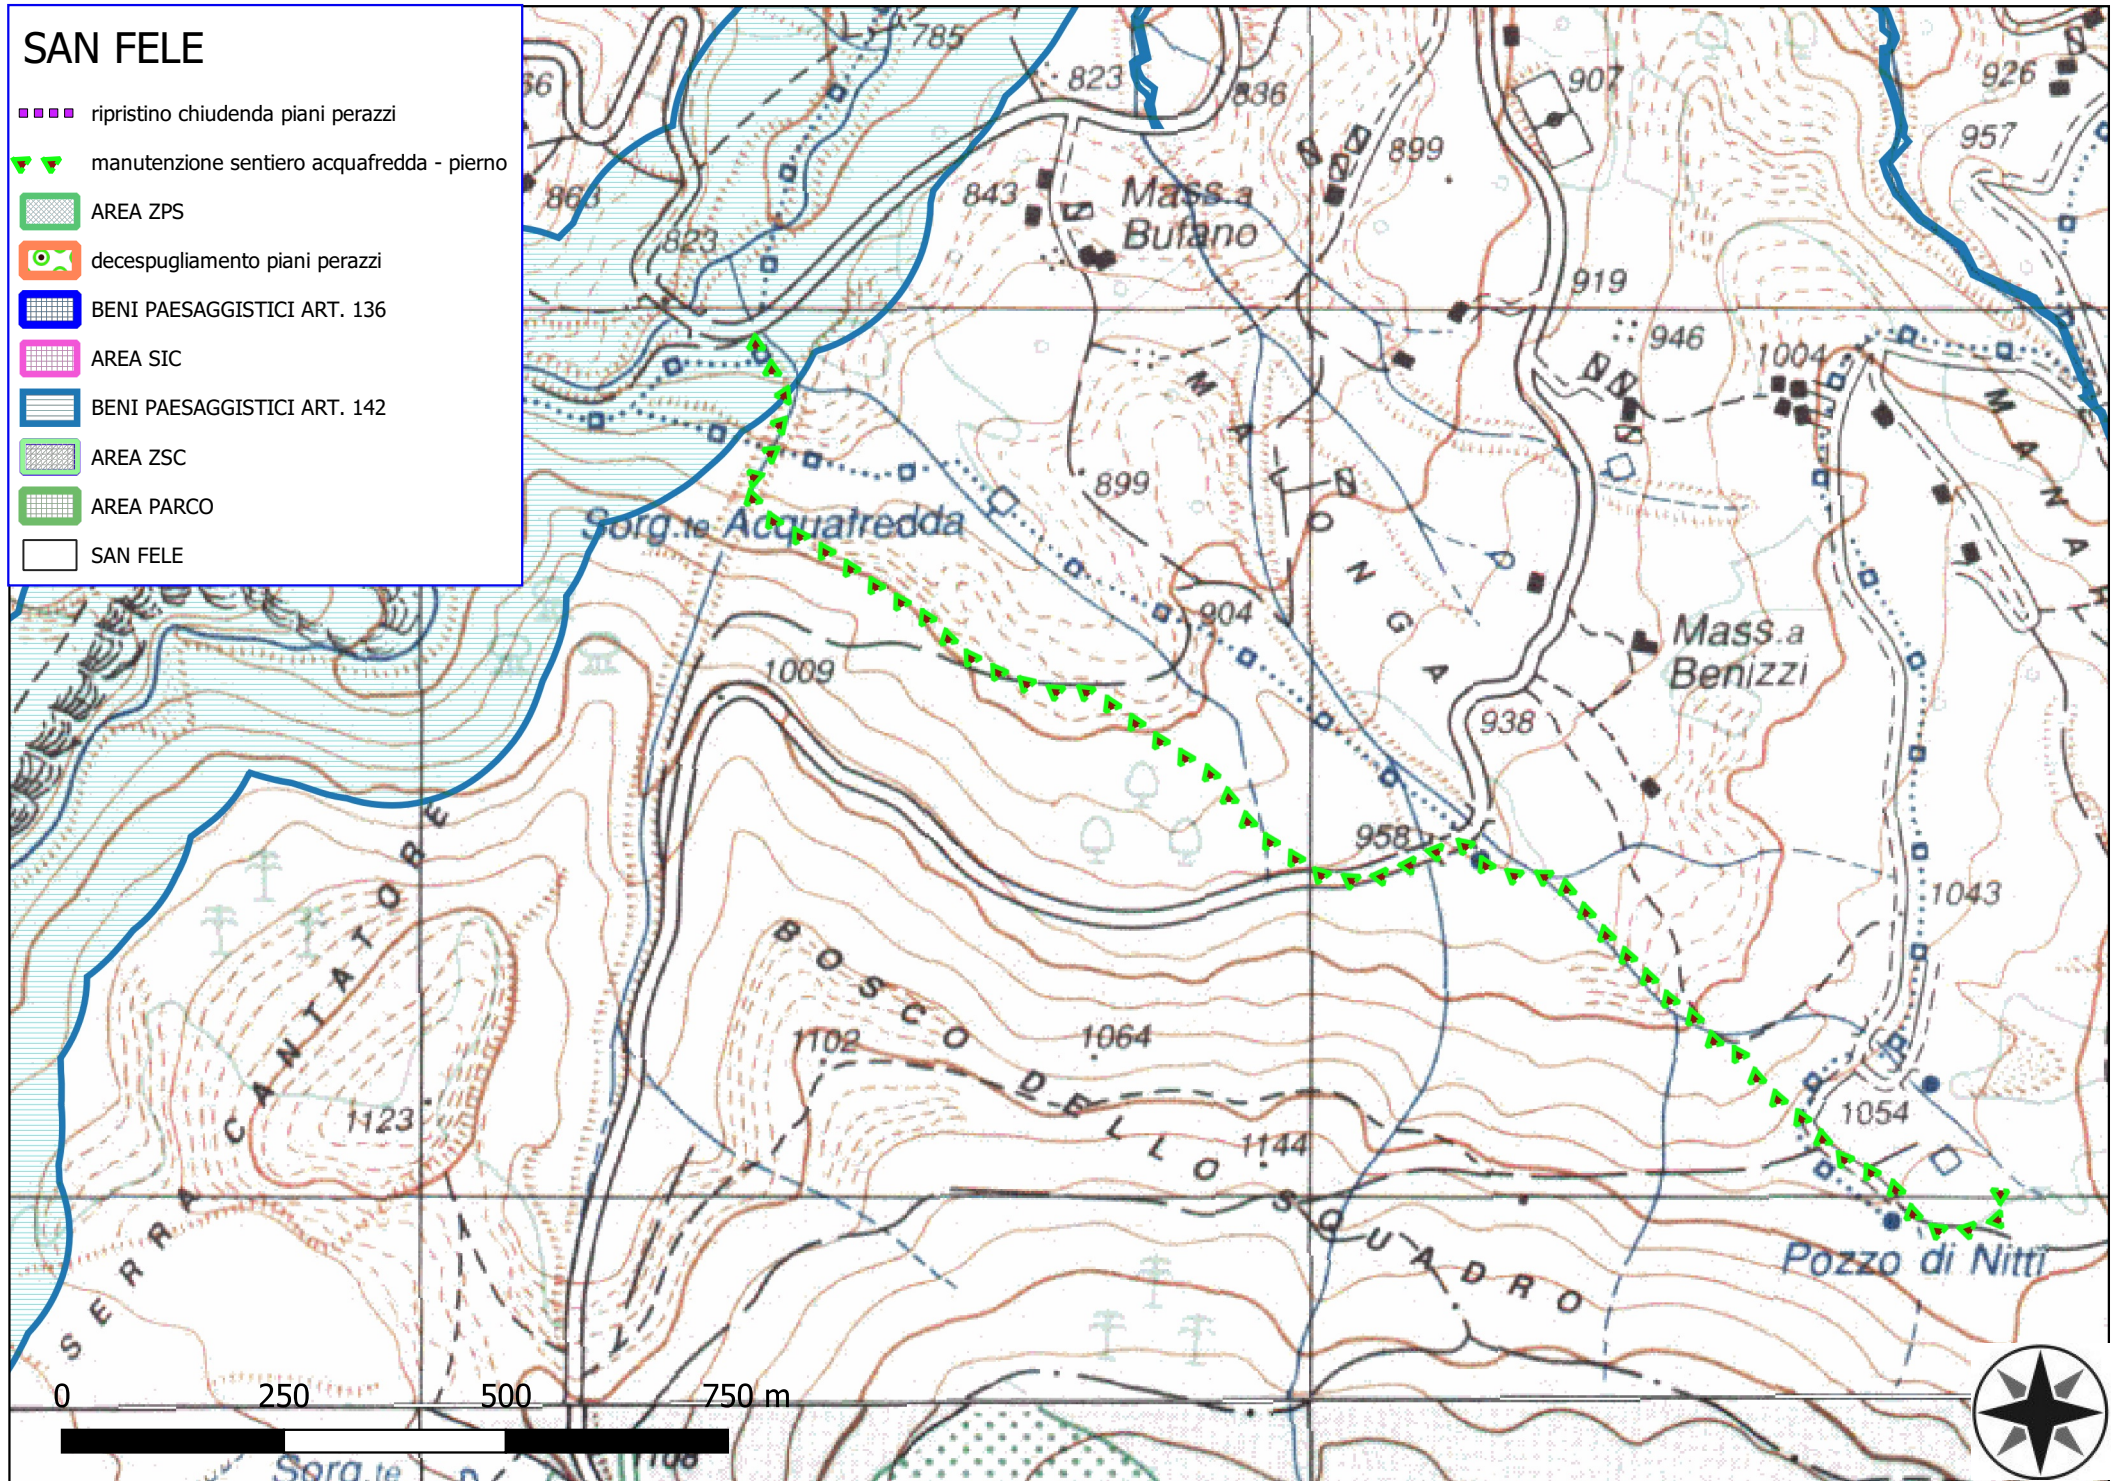

SAN FELE

- ripristino chiudenda piani perazzi
- manutenzione sentiero acquafredda - pierno
- AREA ZPS
- decespugliamento piani perazzi
- BENI PAESAGGISTICI ART. 136
- AREA SIC
- BENI PAESAGGISTICI ART. 142
- AREA ZSC
- AREA PARCO
- SAN FELE