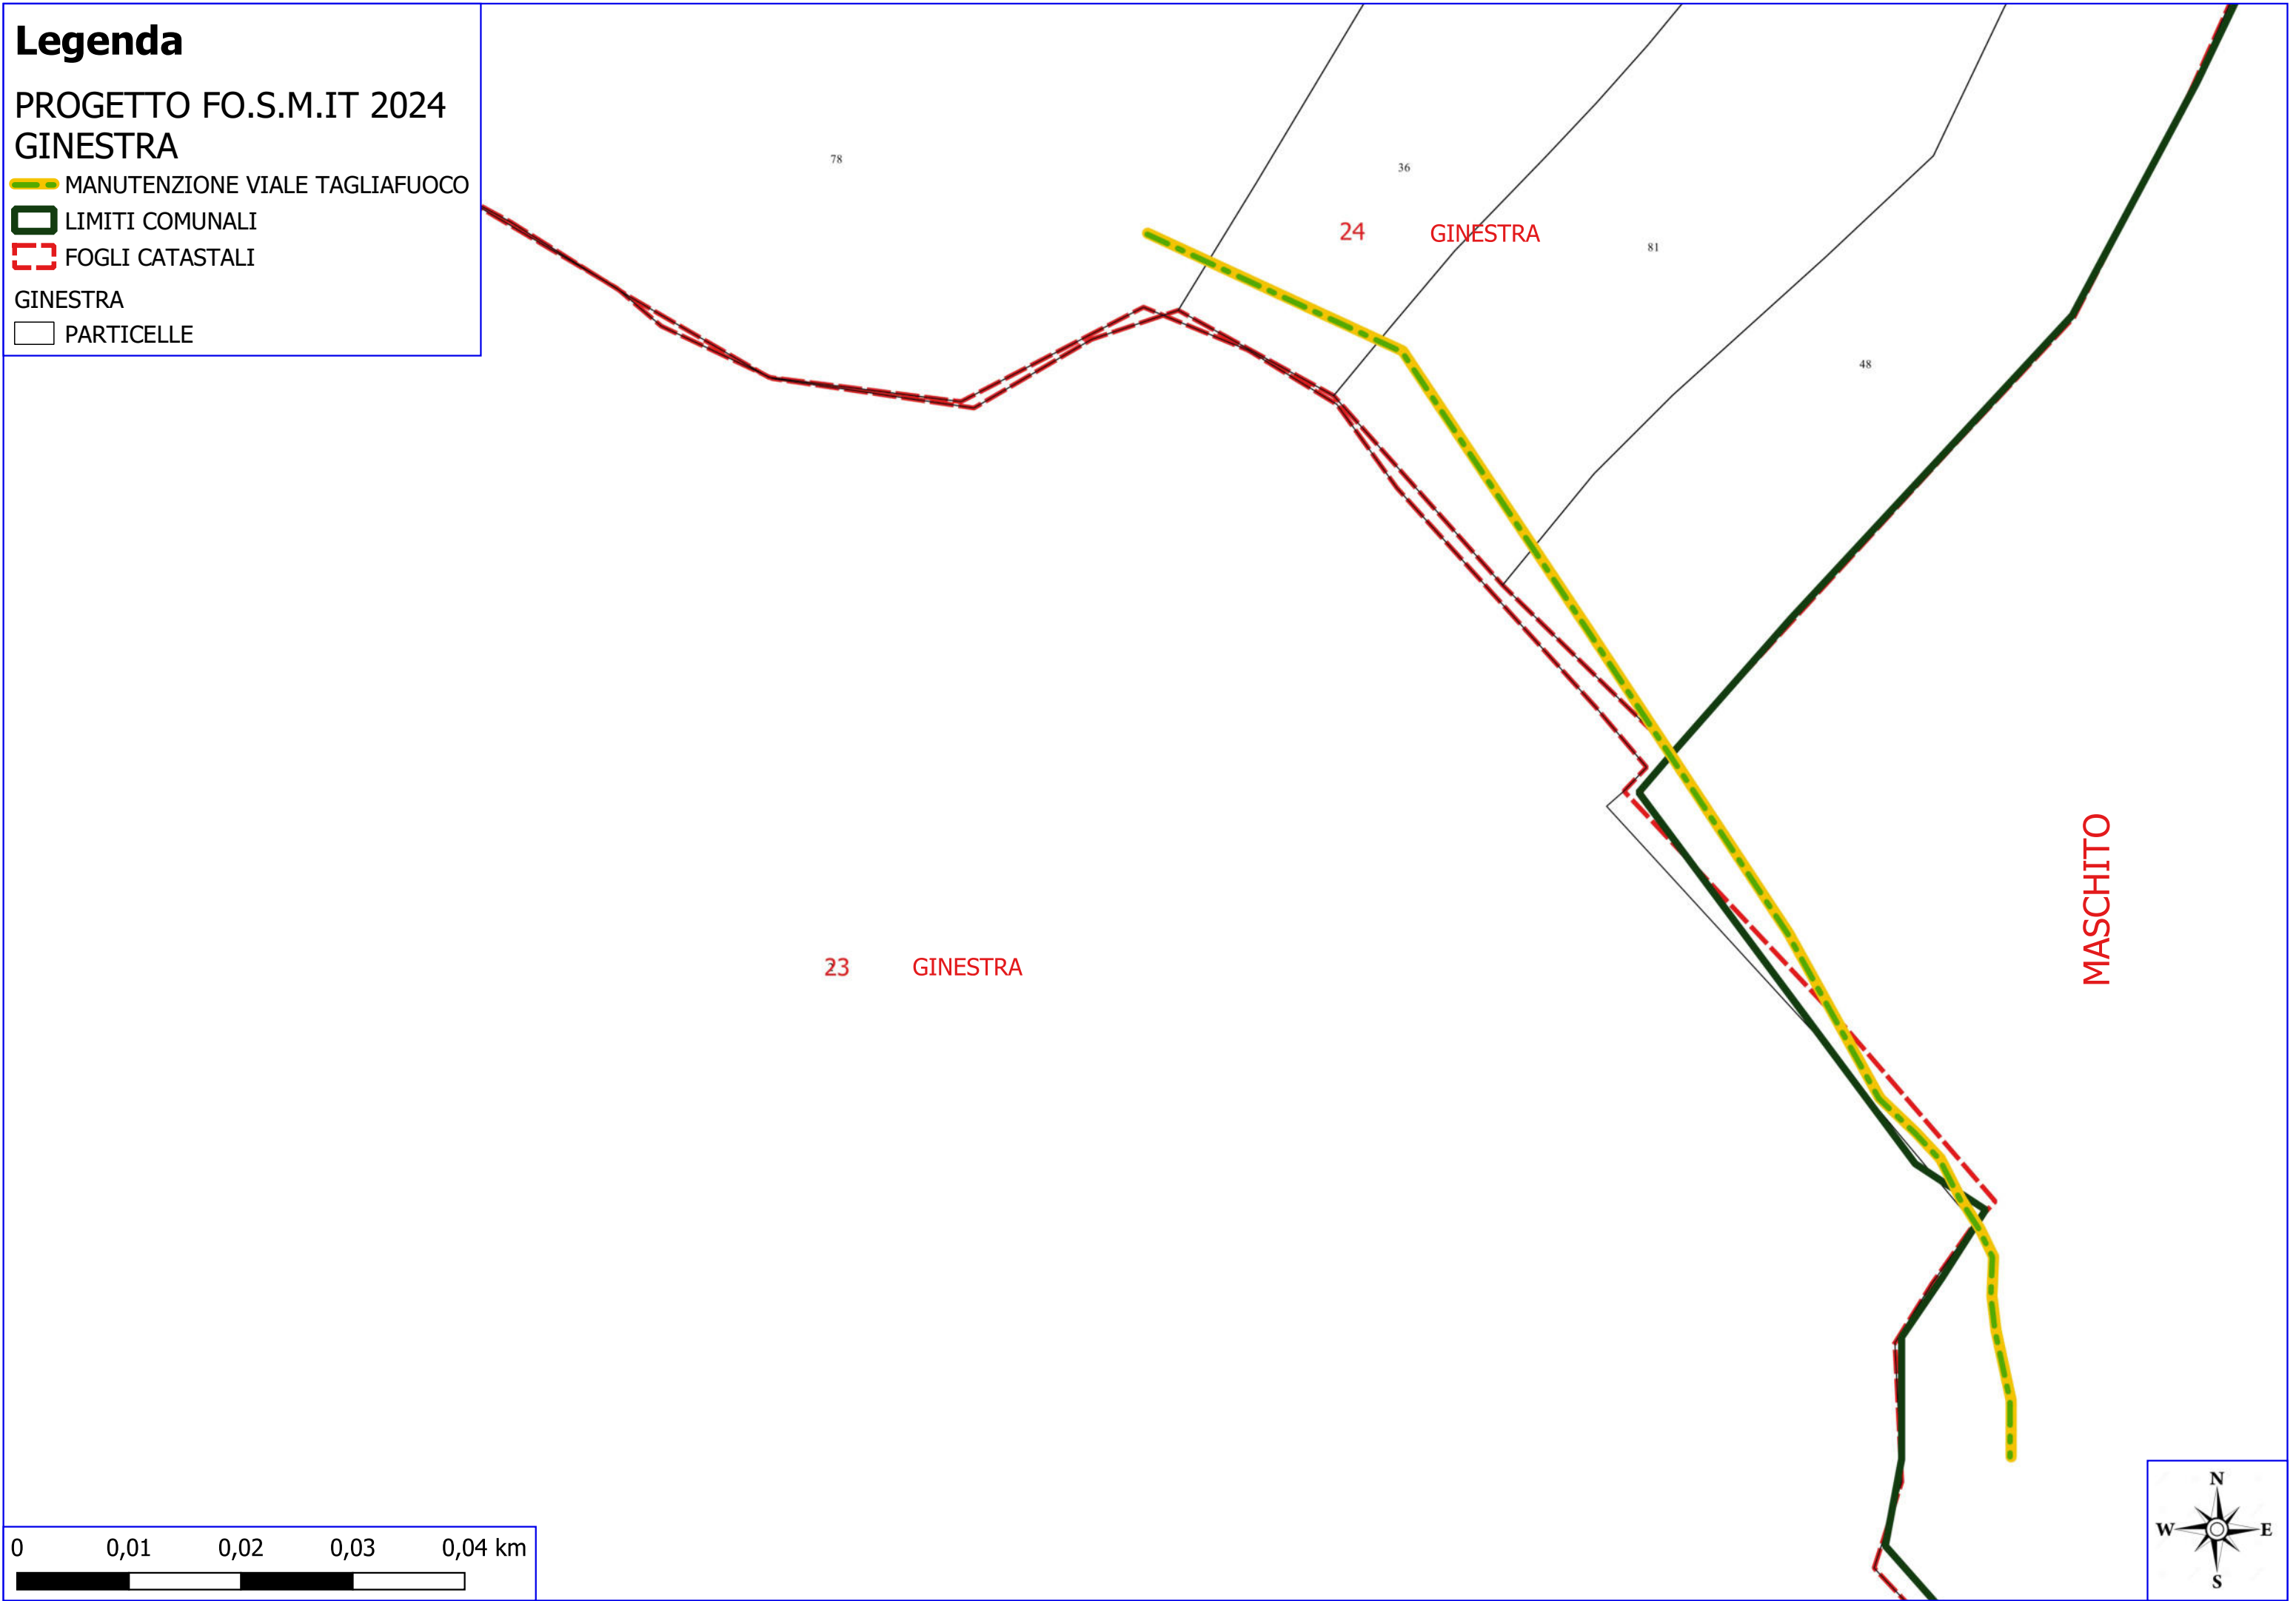

## PROGETTO FO.S.M.IT 2024 GINESTRA

— DECESPUGLIAMENTO ASTA FLUVIALE

▭ LIMITI COMUNALI

▭ FOGLI CATASTALI

GINESTRA

▭ PARTICELLE

BARILE

0 0,025 0,05 0,075 0,1 km

## PROGETTO FO.S.M.IT 2024 GINESTRA

 MANUTENZIONE VIALE TAGLIAFUOCO

 LIMITI COMUNALI

 FOGLI CATASTALI

GINESTRA

 PARTICELLE

0 0,1 0,2 0,3 0,4 km

# Legenda

PROGETTO FO.S.M.IT 2024  
GINESTRA

 MANUTENZIONE VIALE TAGLIAFUOCO

 LIMITI COMUNALI

 FOGLI CATASTALI

GINESTRA

 PARTICELLE

## PROGETTO FO.S.M.IT 2024 GINESTRA

-  REALIZZAZIONE STACCIONATA
-  MANUTENZIONE VERDE PUBBLICO
-  FOGLI CATASTALI