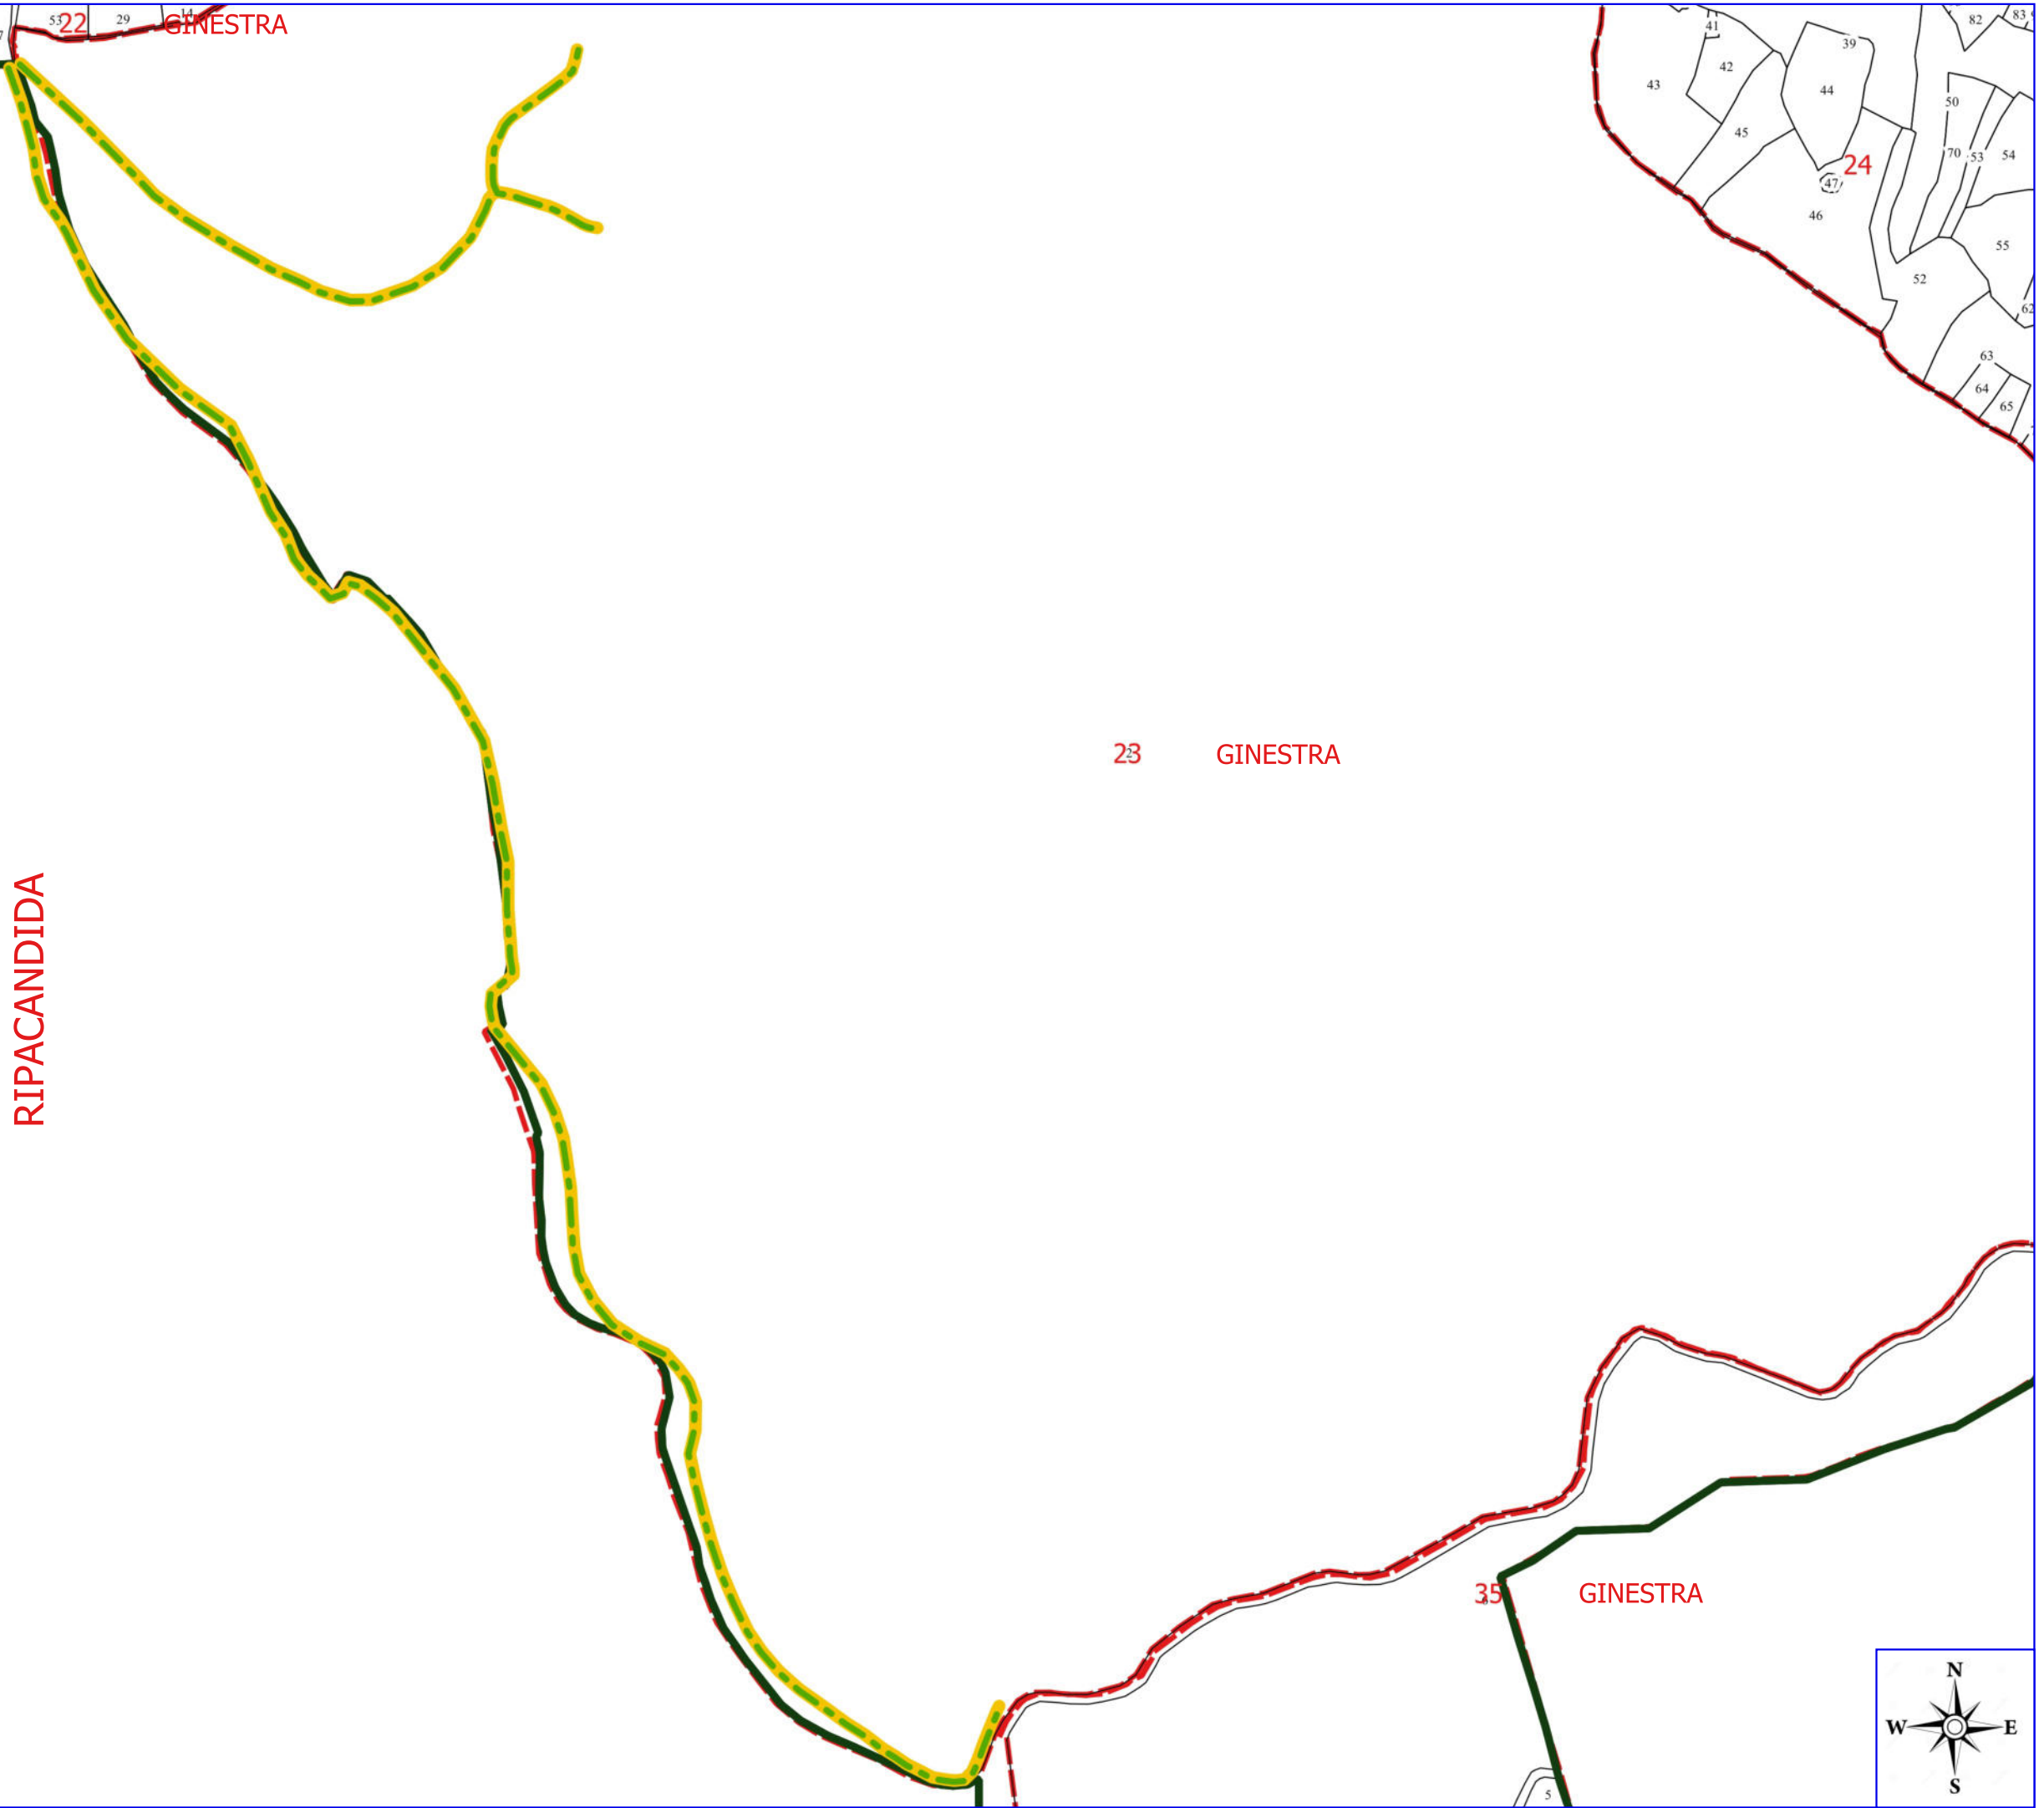

## PROGETTO FO.S.M.IT 2024 GINESTRA

— DECESPUGLIAMENTO ASTA FLUVIALE

▭ LIMITI COMUNALI

▭ FOGLI CATASTALI

GINESTRA

▭ PARTICELLE

BARILE

0 0,025 0,05 0,075 0,1 km

## PROGETTO FO.S.M.IT 2024 GINESTRA

 MANUTENZIONE VIALE TAGLIAFUOCO

 LIMITI COMUNALI

 FOGLI CATASTALI

GINESTRA

 PARTICELLE

0 0,1 0,2 0,3 0,4 km