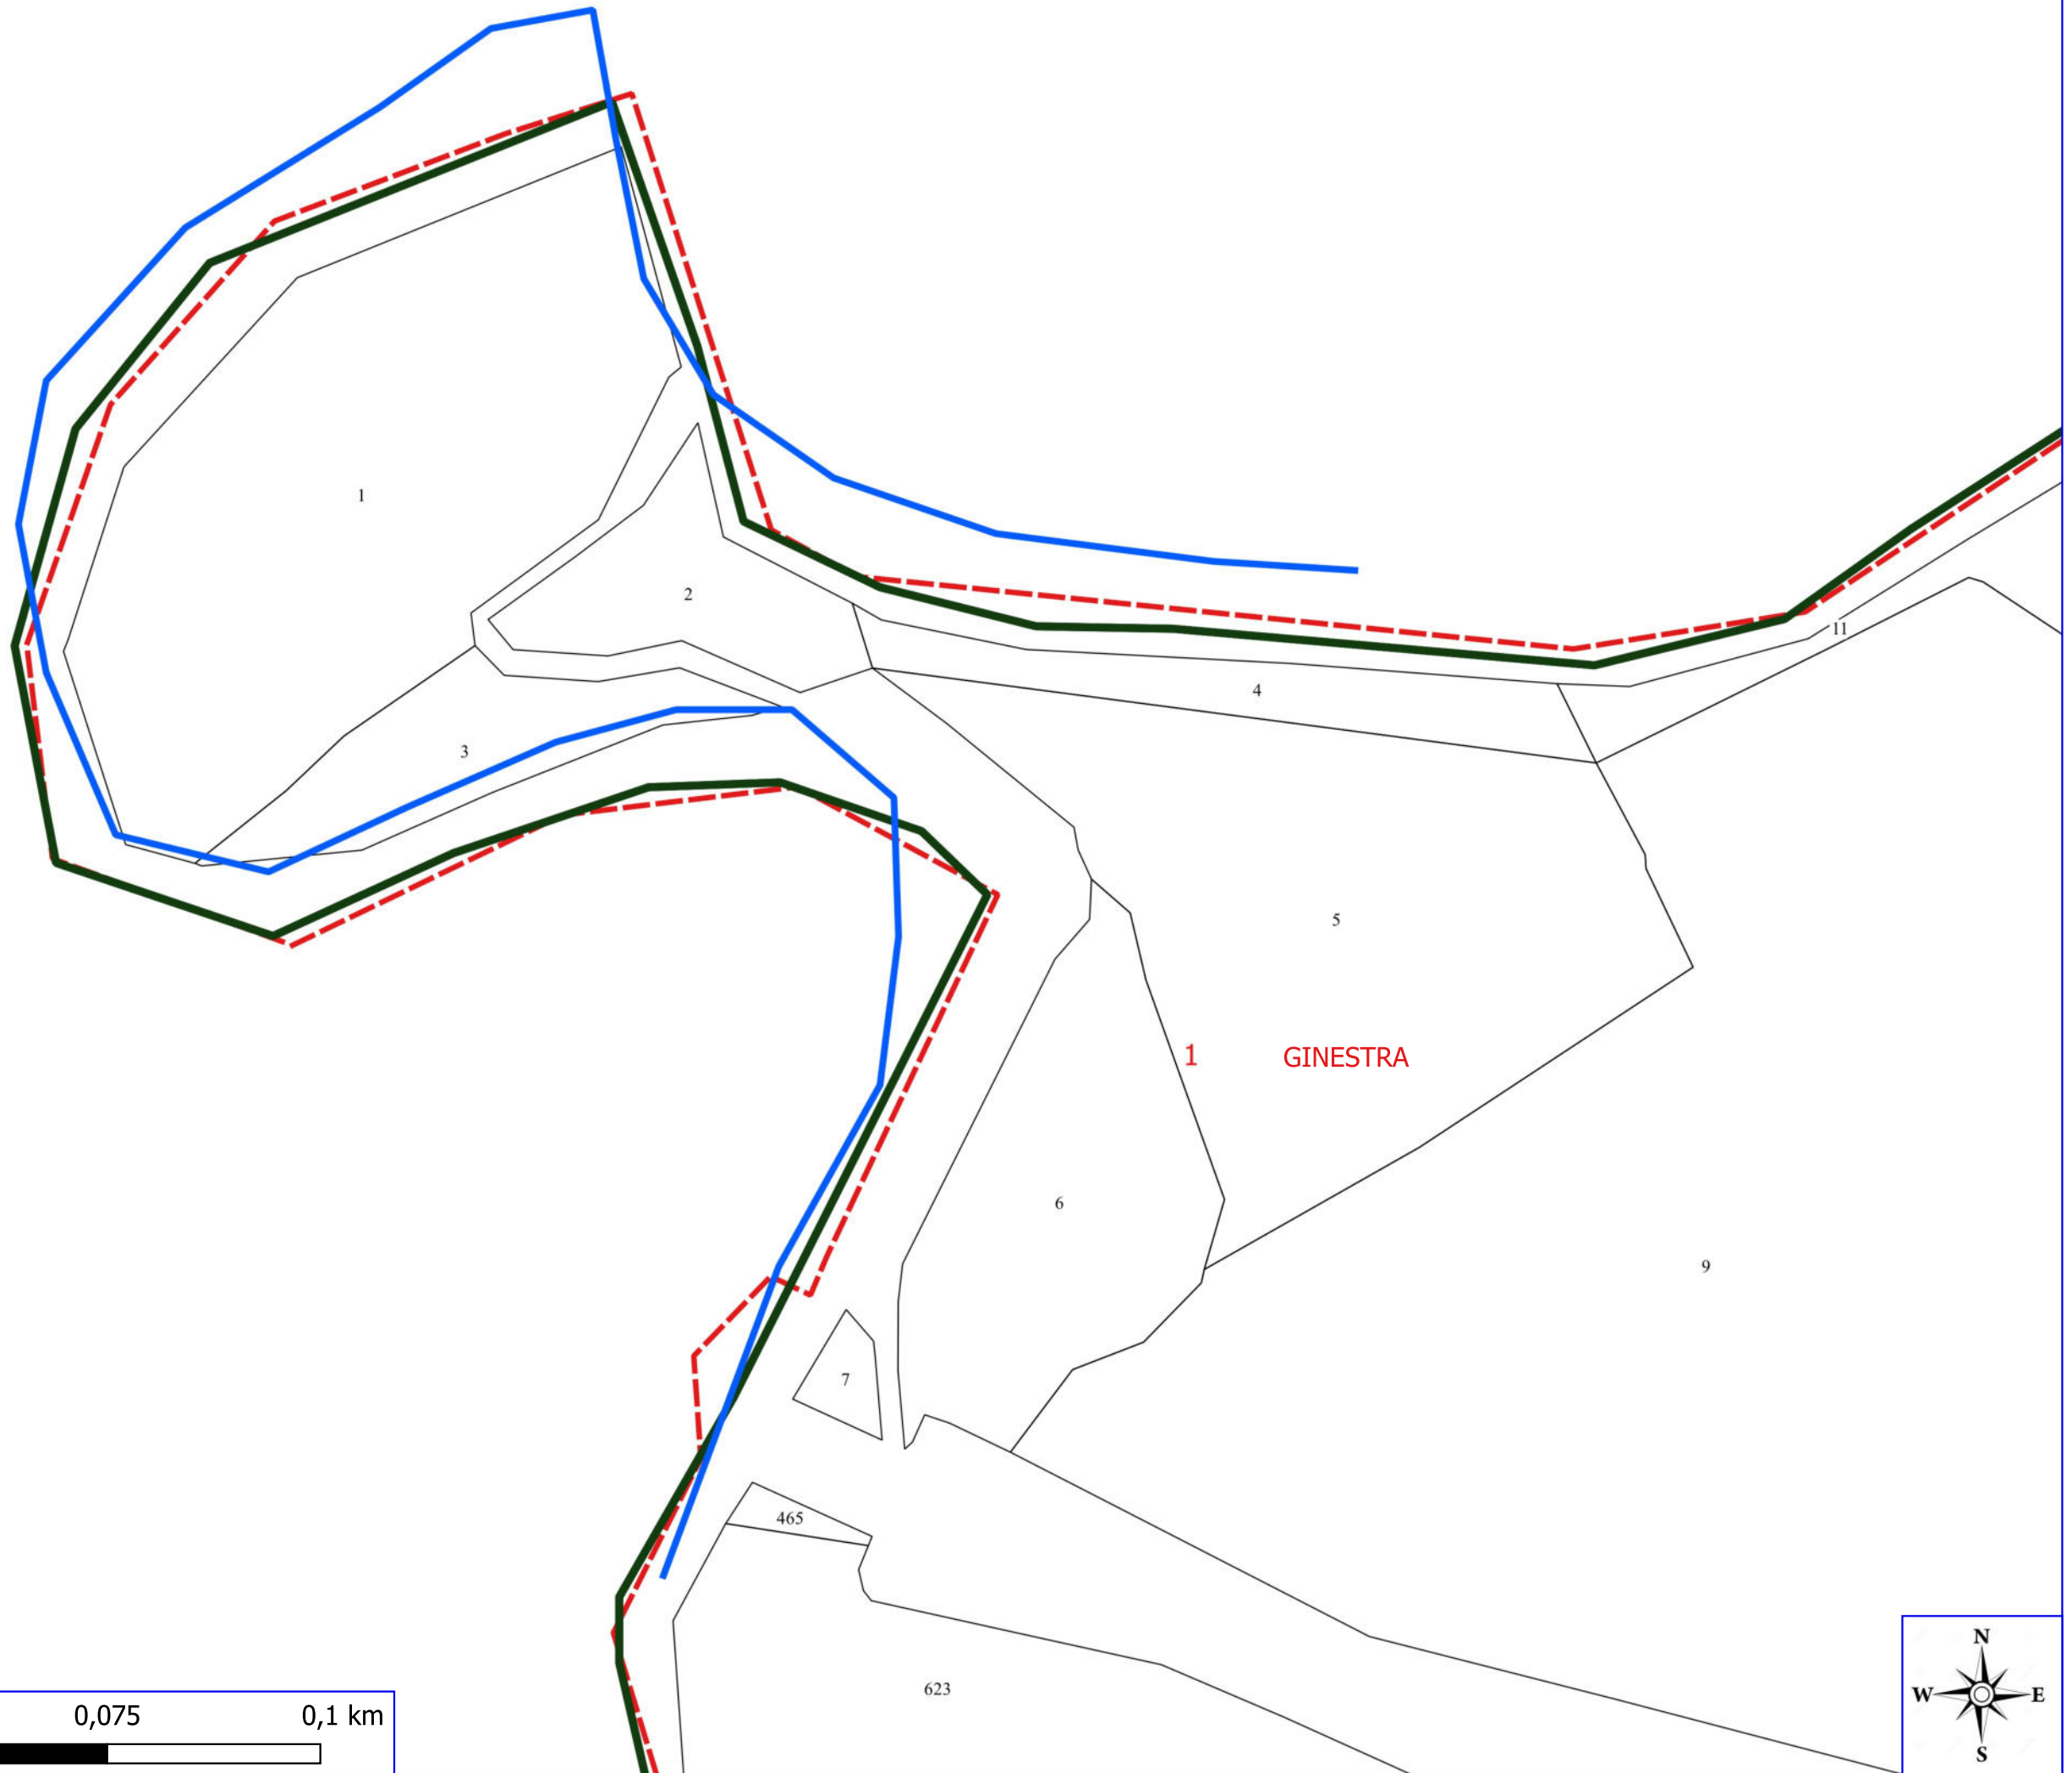

## PROGETTO FO.S.M.IT 2024 GINESTRA

— DECESPUGLIAMENTO ASTA FLUVIALE

▭ LIMITI COMUNALI

▭ FOGLI CATASTALI

GINESTRA

▭ PARTICELLE

BARILE

0 0,025 0,05 0,075 0,1 km

## PROGETTO FO.S.M.IT 2024 GINESTRA

 MANUTENZIONE VIALE TAGLIAFUOCO

 LIMITI COMUNALI

 FOGLI CATASTALI

GINESTRA

 PARTICELLE

0 0,1 0,2 0,3 0,4 km