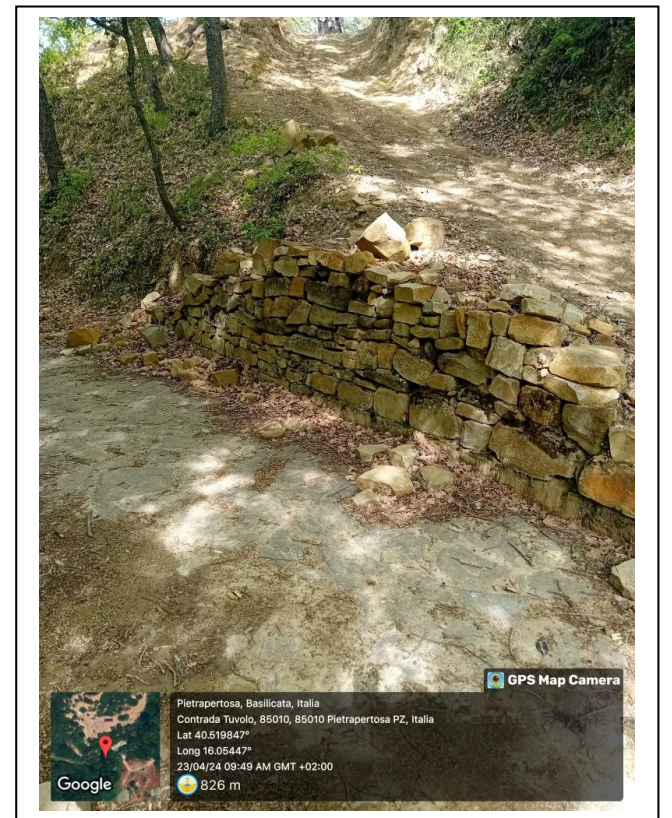

Int. e-5.1/2 Sistemazione Sentiero – Foto 1

Foto 2

Foto 3

Foto 4

**PROGRAMMA OPERATIVO ANNUALE (P.O.A.) 2024 – Progetto di Forestazione Pubblica
Progetto FO.S.M.IT.**

Foto 5

Foto 6

Int. e-5.3/4 Manutenzione Sentiero Forestale– Foto 1