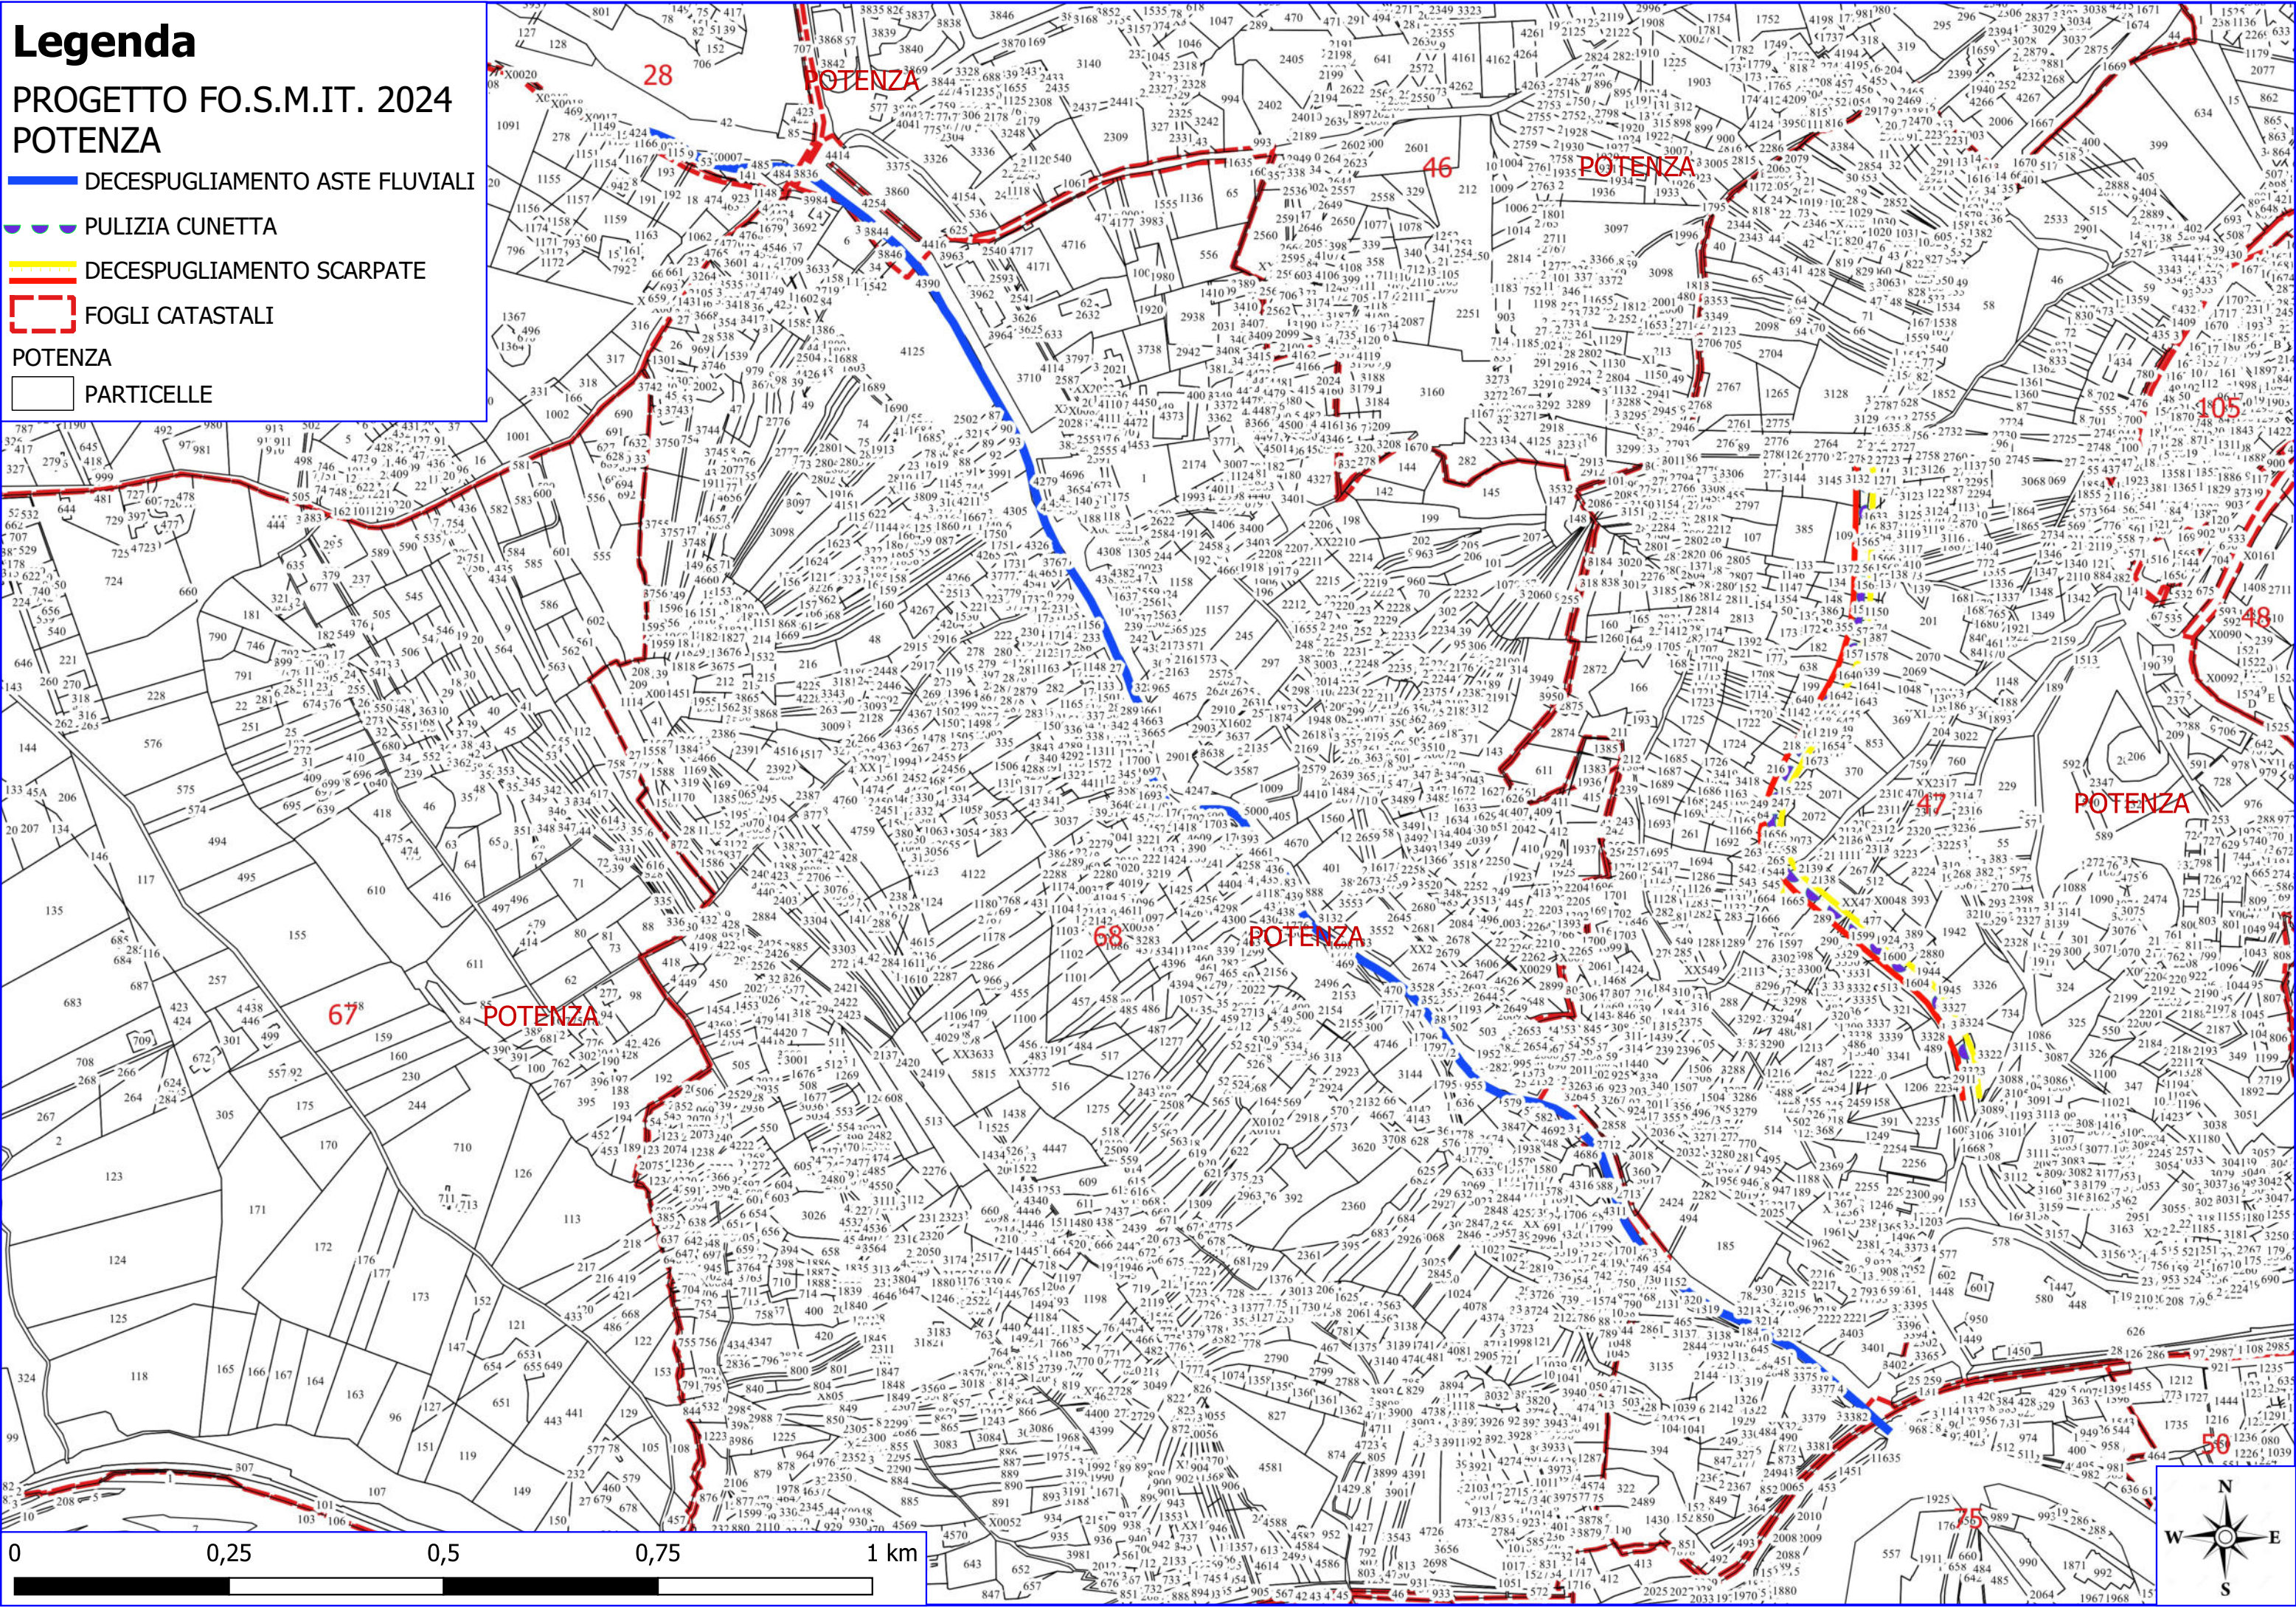

Legenda

PROGETTO FO.S.M.IT. 2024 POTENZA

- DECESPUGLIAMENTO ASTE FLUVIALI
- PULIZIA CUNETTA
- DECESPUGLIAMENTO SCARPATE
- FOGLI CATASTALI
- **POTENZA**
- PARTICELLE