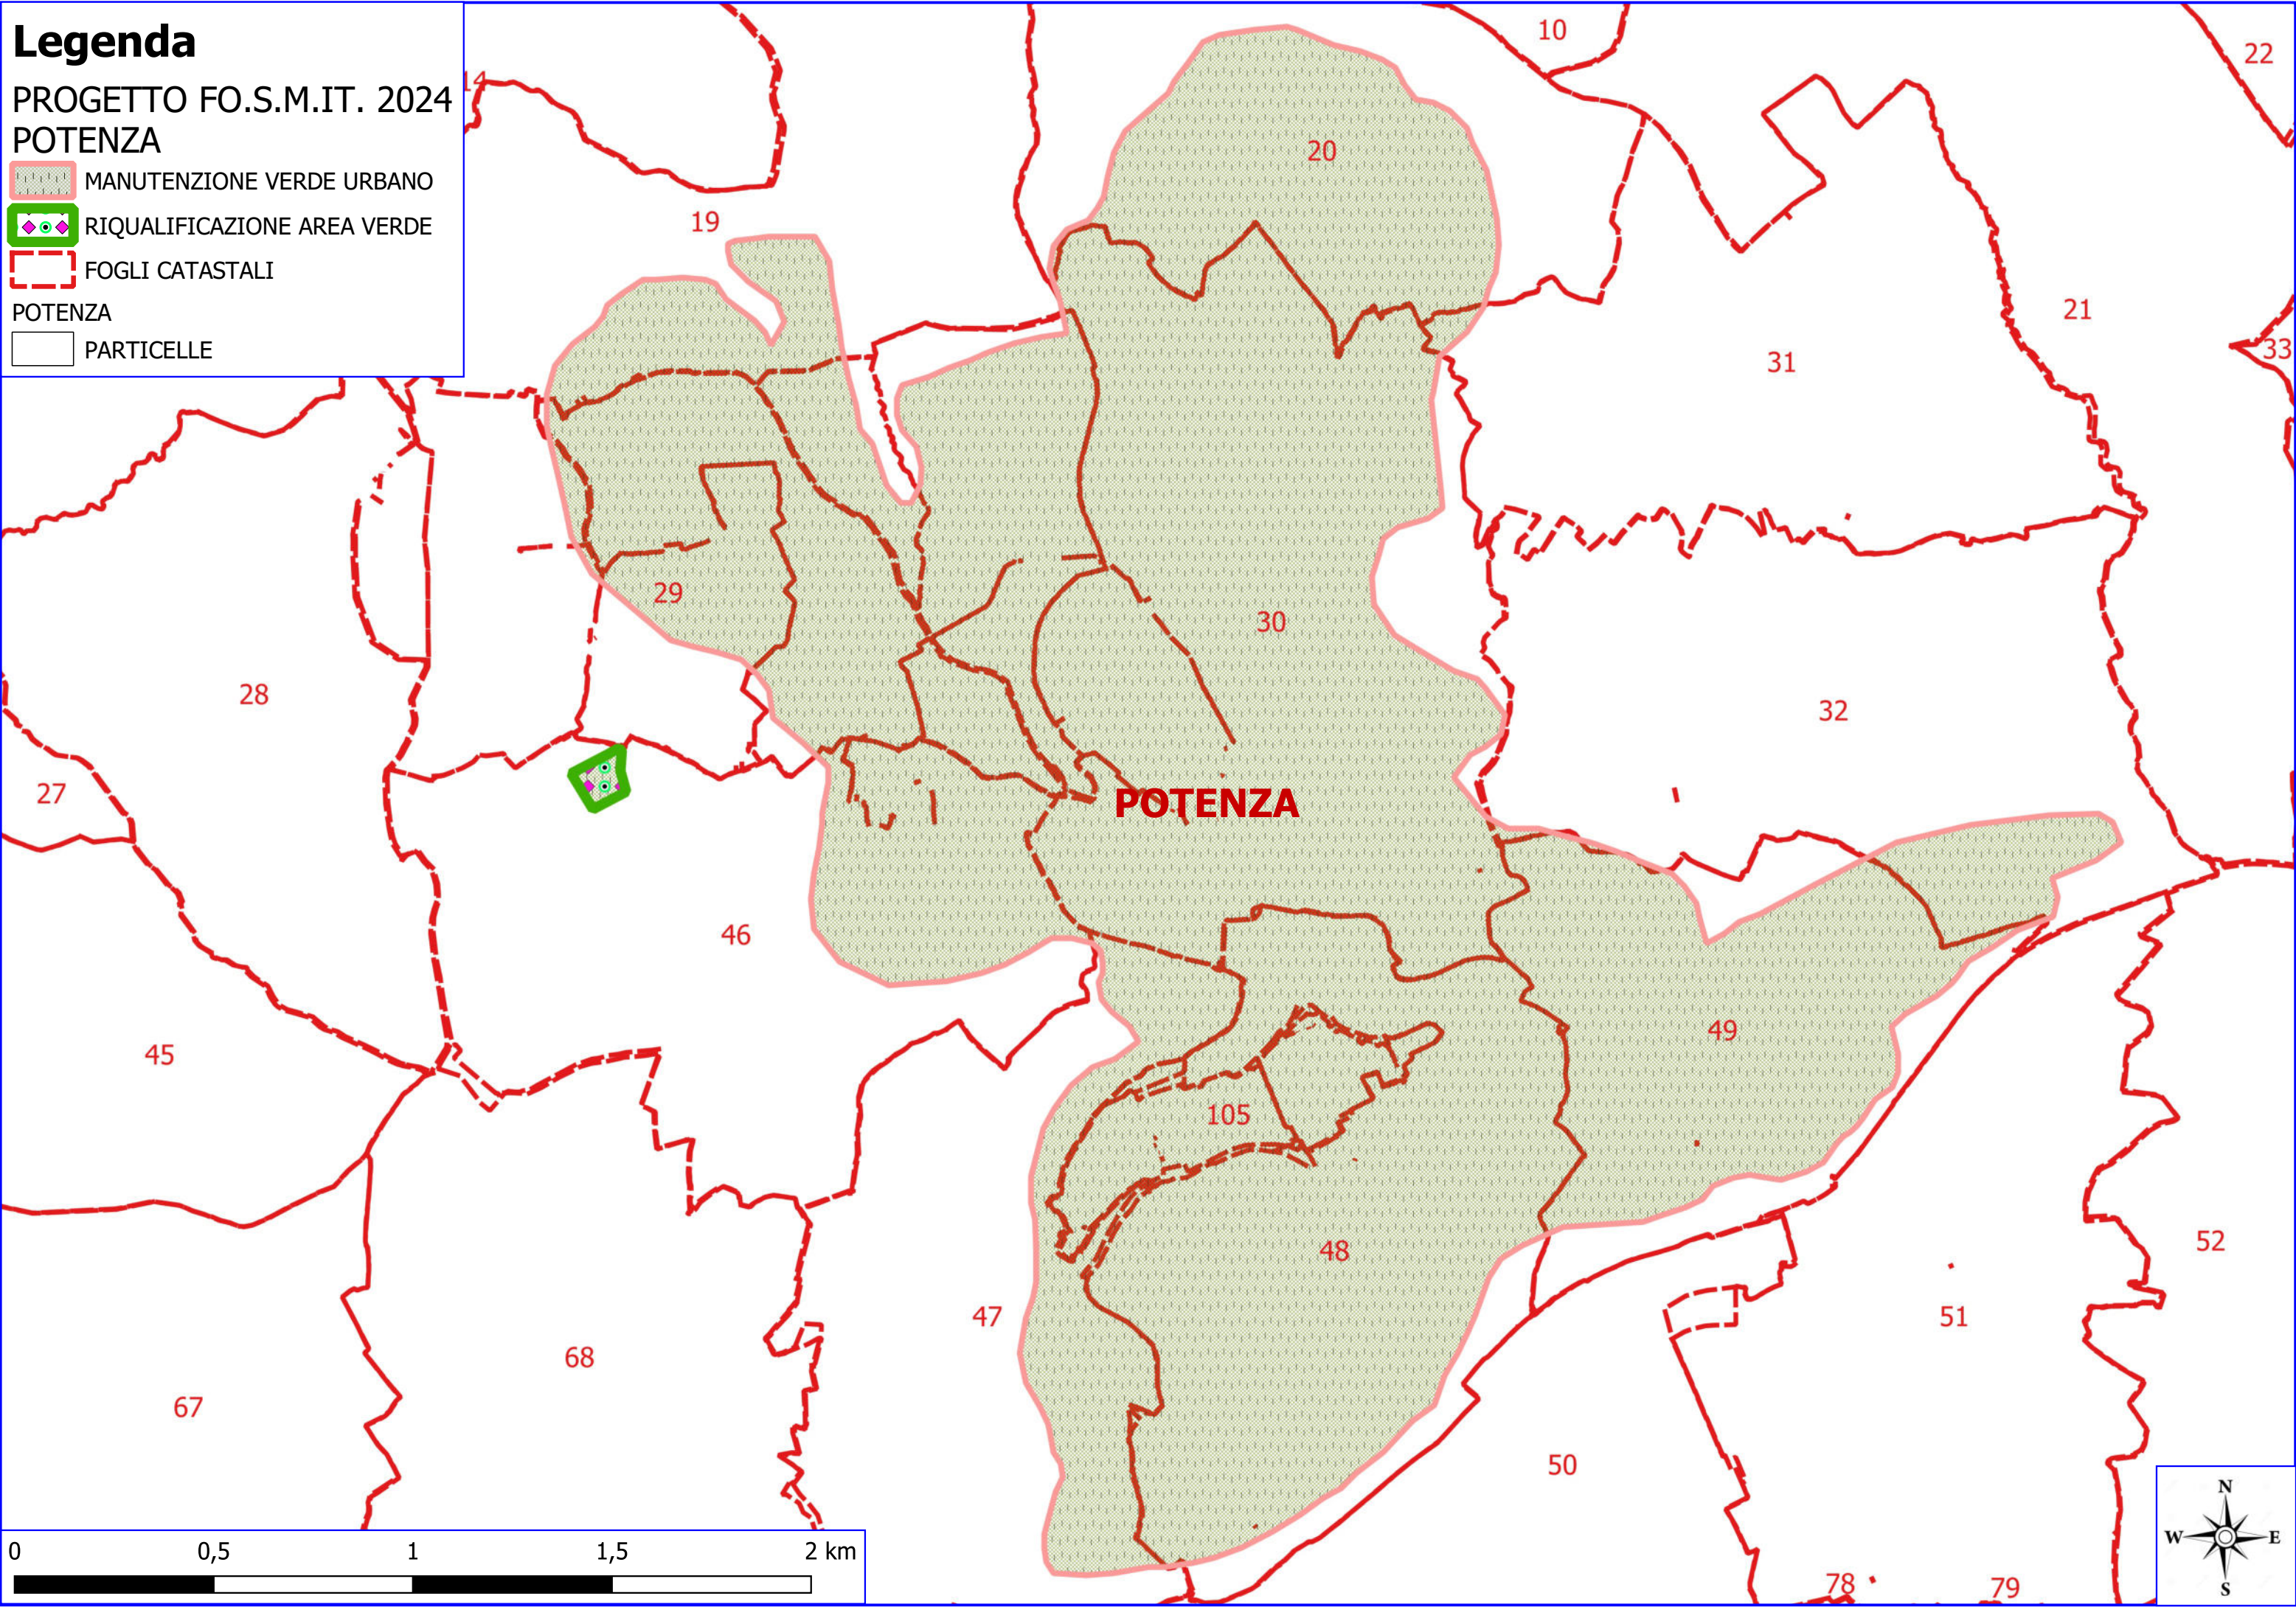

Legenda

PROGETTO FO.S.M.IT. 2024
POTENZA

MANUTENZIONE VERDE URBANO

RIQUALIFICAZIONE AREA VERDE

FOGLI CATASTALI

POTENZA

PARTICELLE