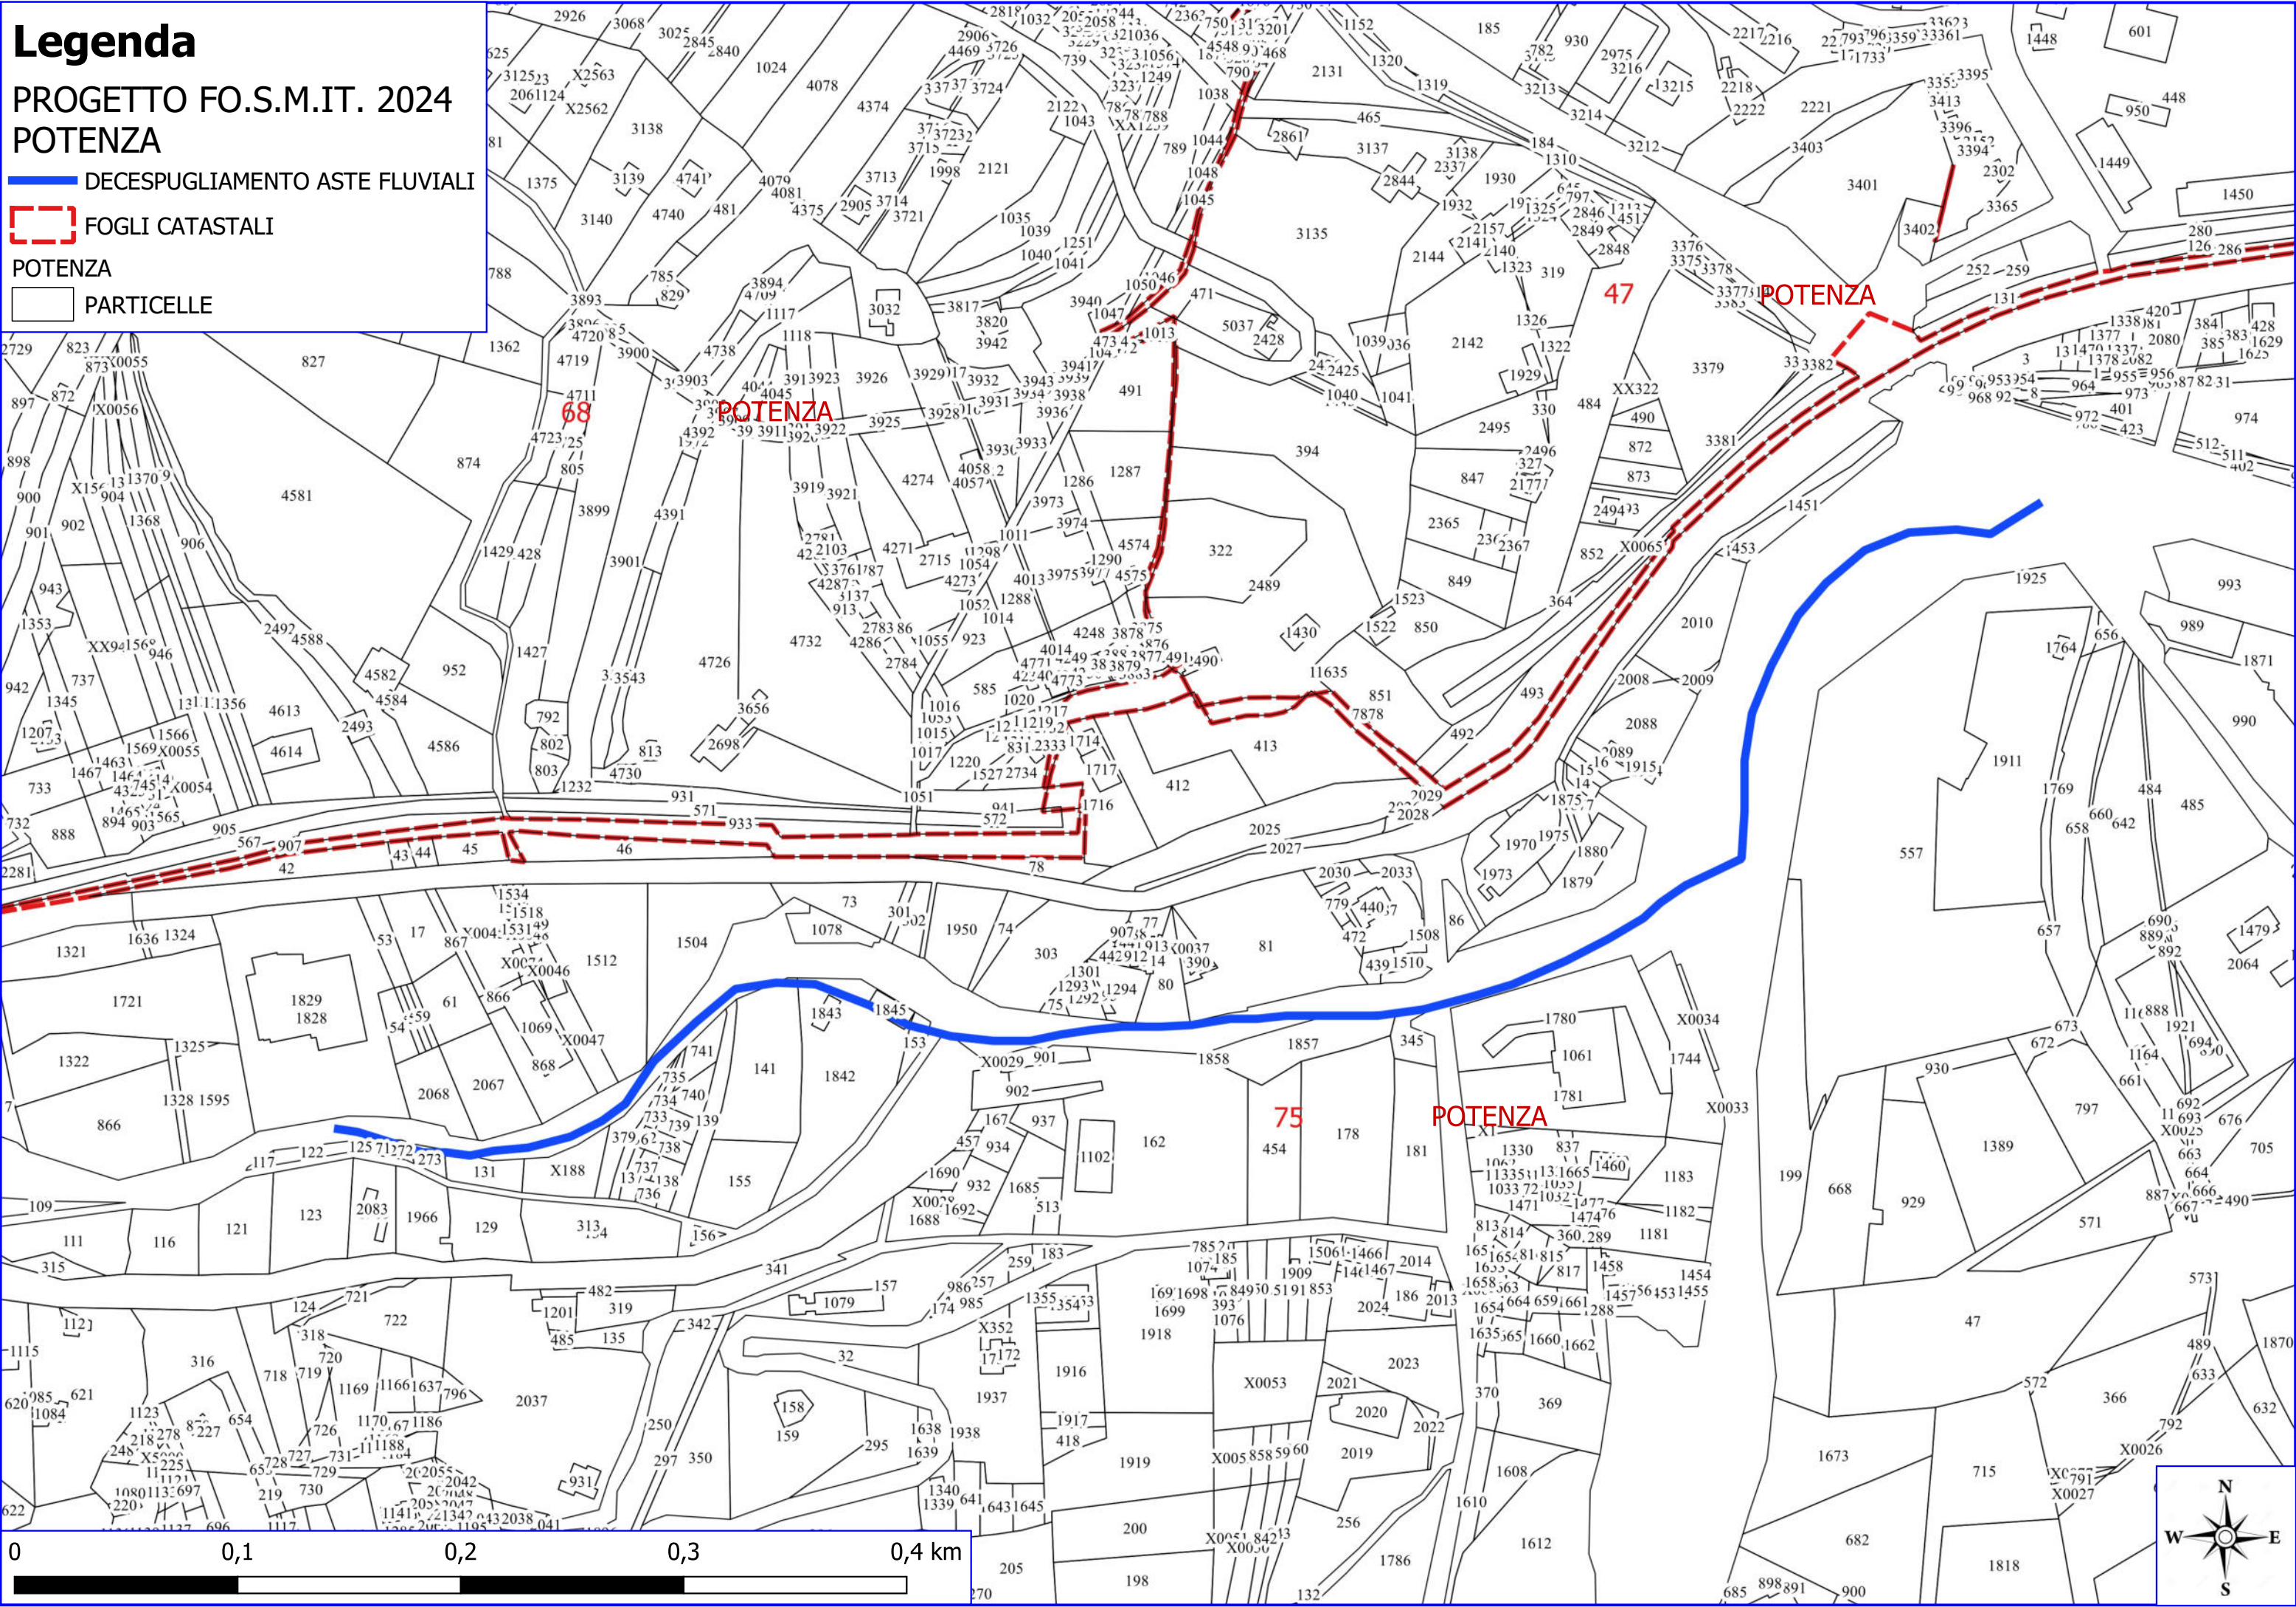

Legenda

PROGETTO FO.S.M.IT. 2024 POTENZA

 DECESPUGLIAMENTO ASTE FLUVIALI

 FOGLI CATASTALI

POTENZA

 PARTICELLE

Legenda

PROGETTO FO.S.M.IT. 2024 POTENZA