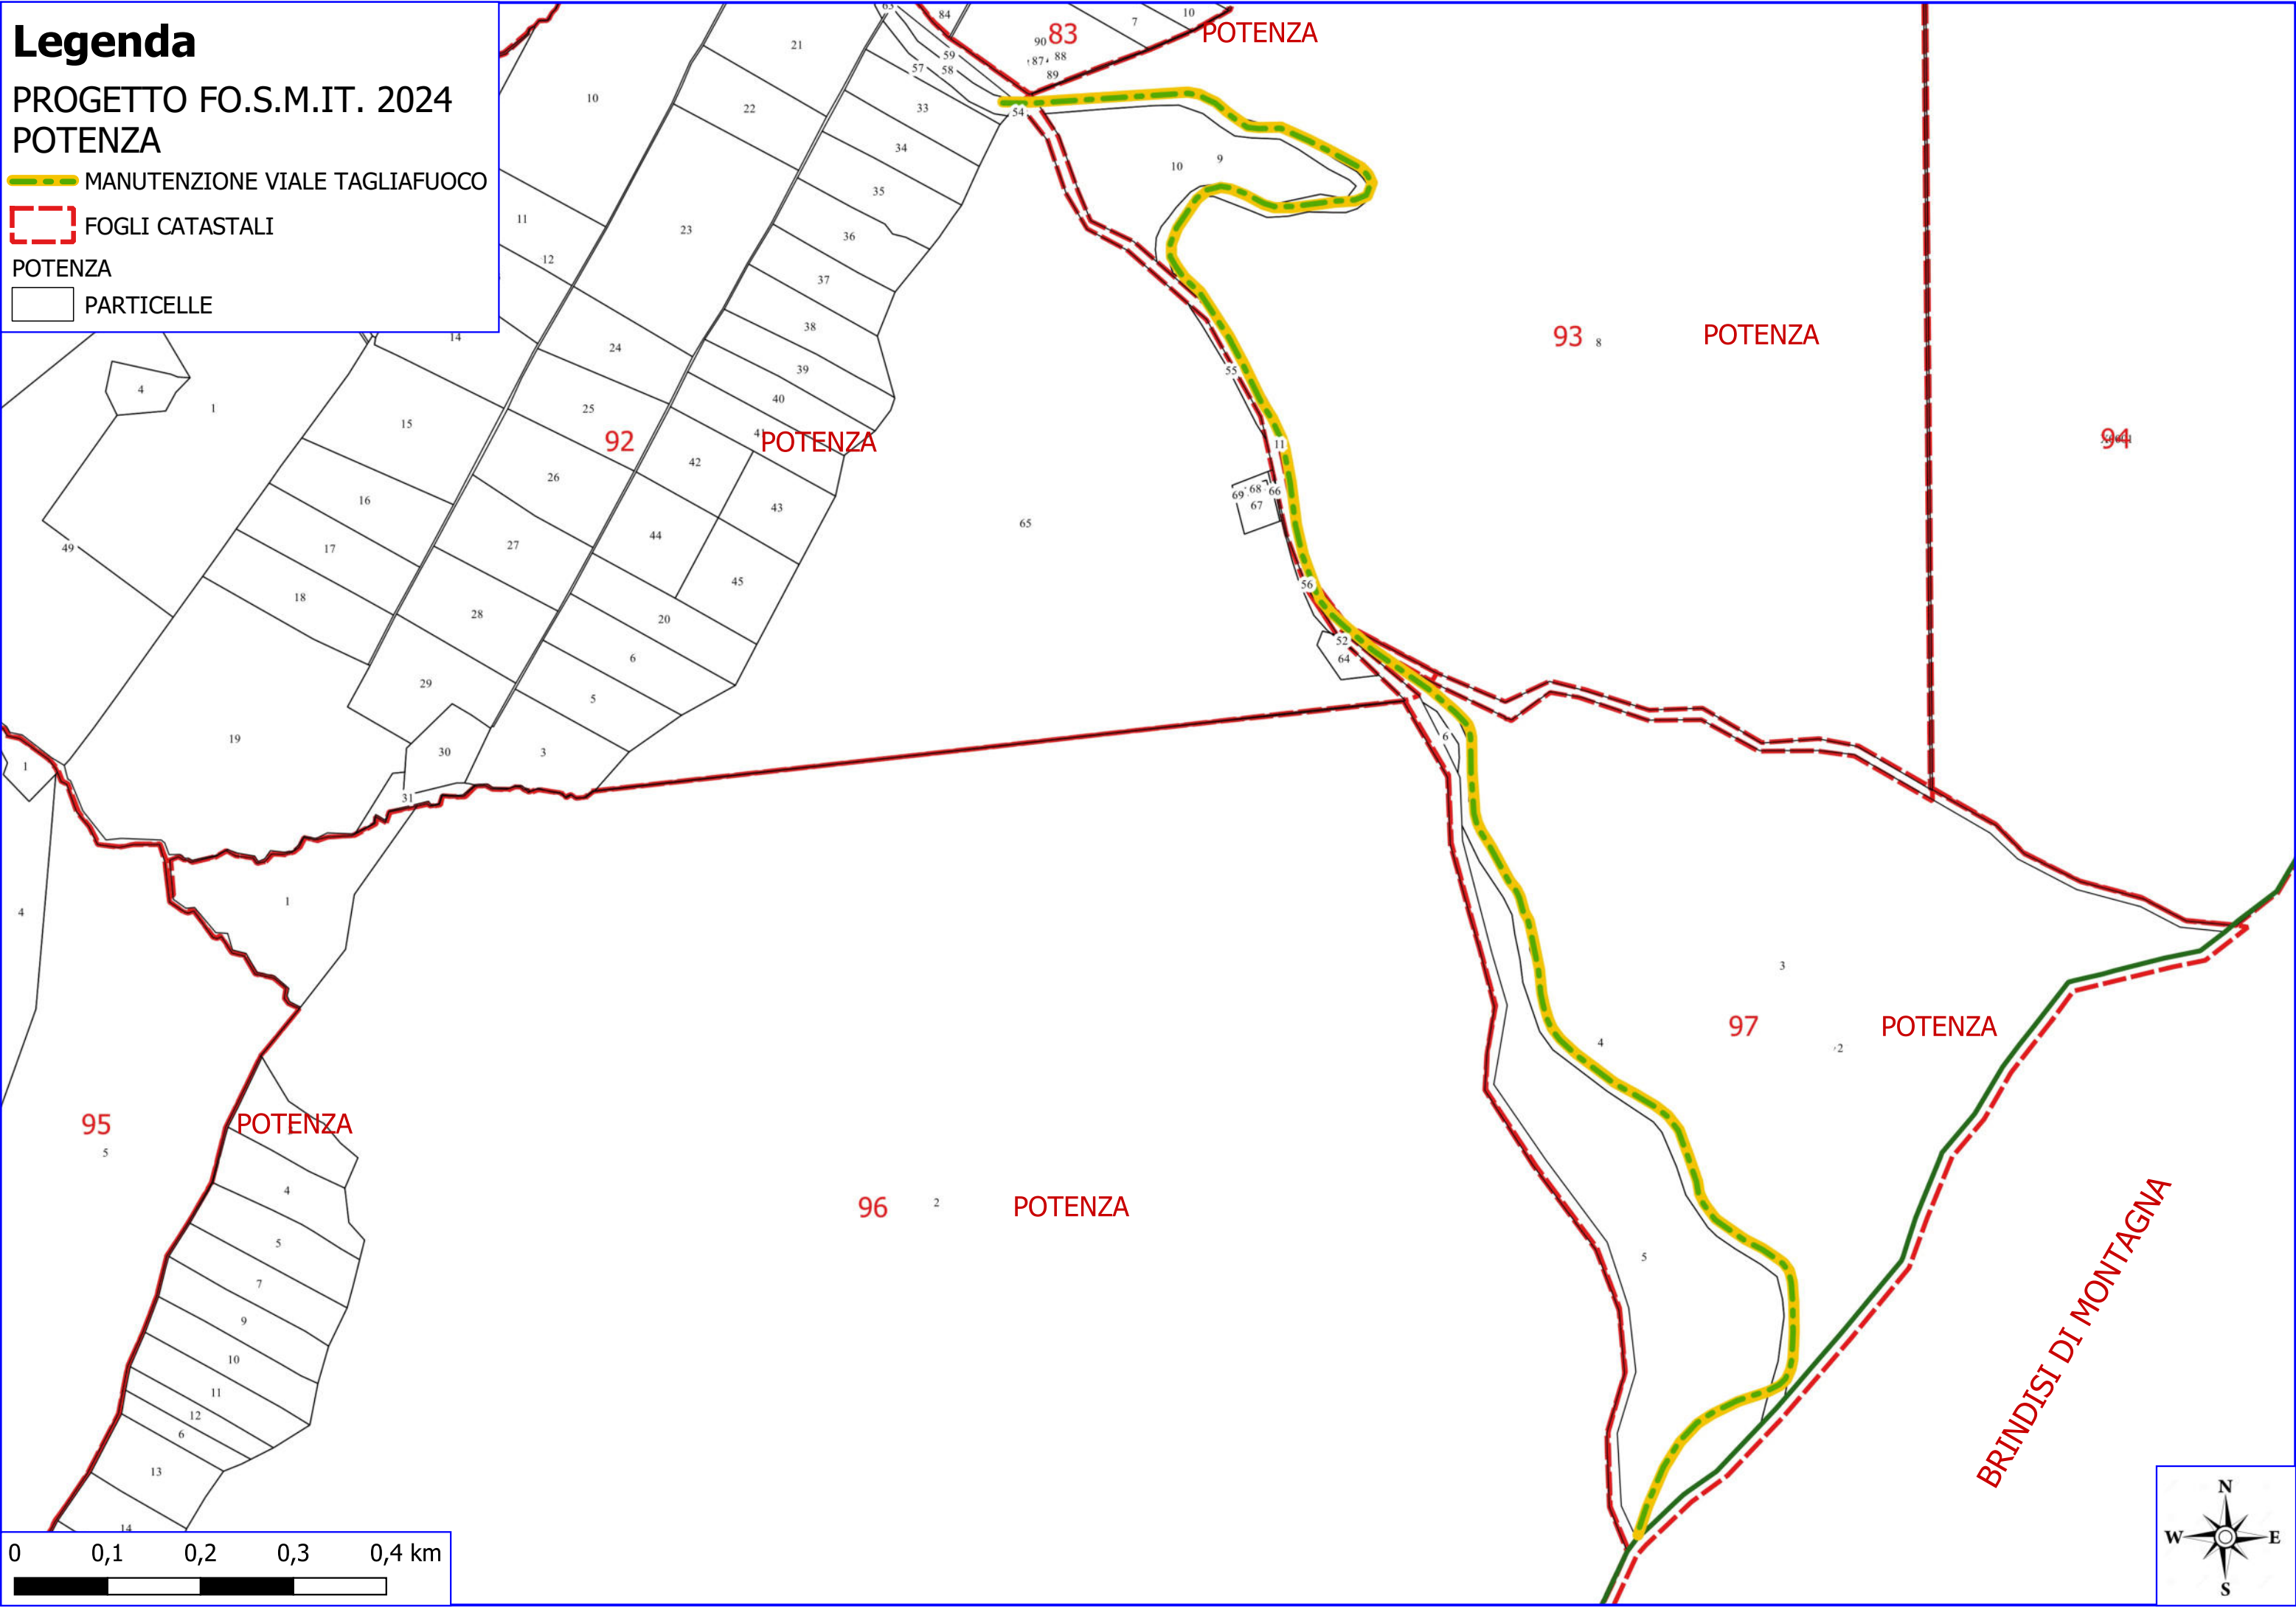

Legenda

PROGETTO FO.S.M.IT. 2024
POTENZA

MANUTENZIONE VIALE TAGLIAFUOCO

FOGLI CATASTALI

POTENZA

PARTICELLE

0 0,1 0,2 0,3 0,4 km