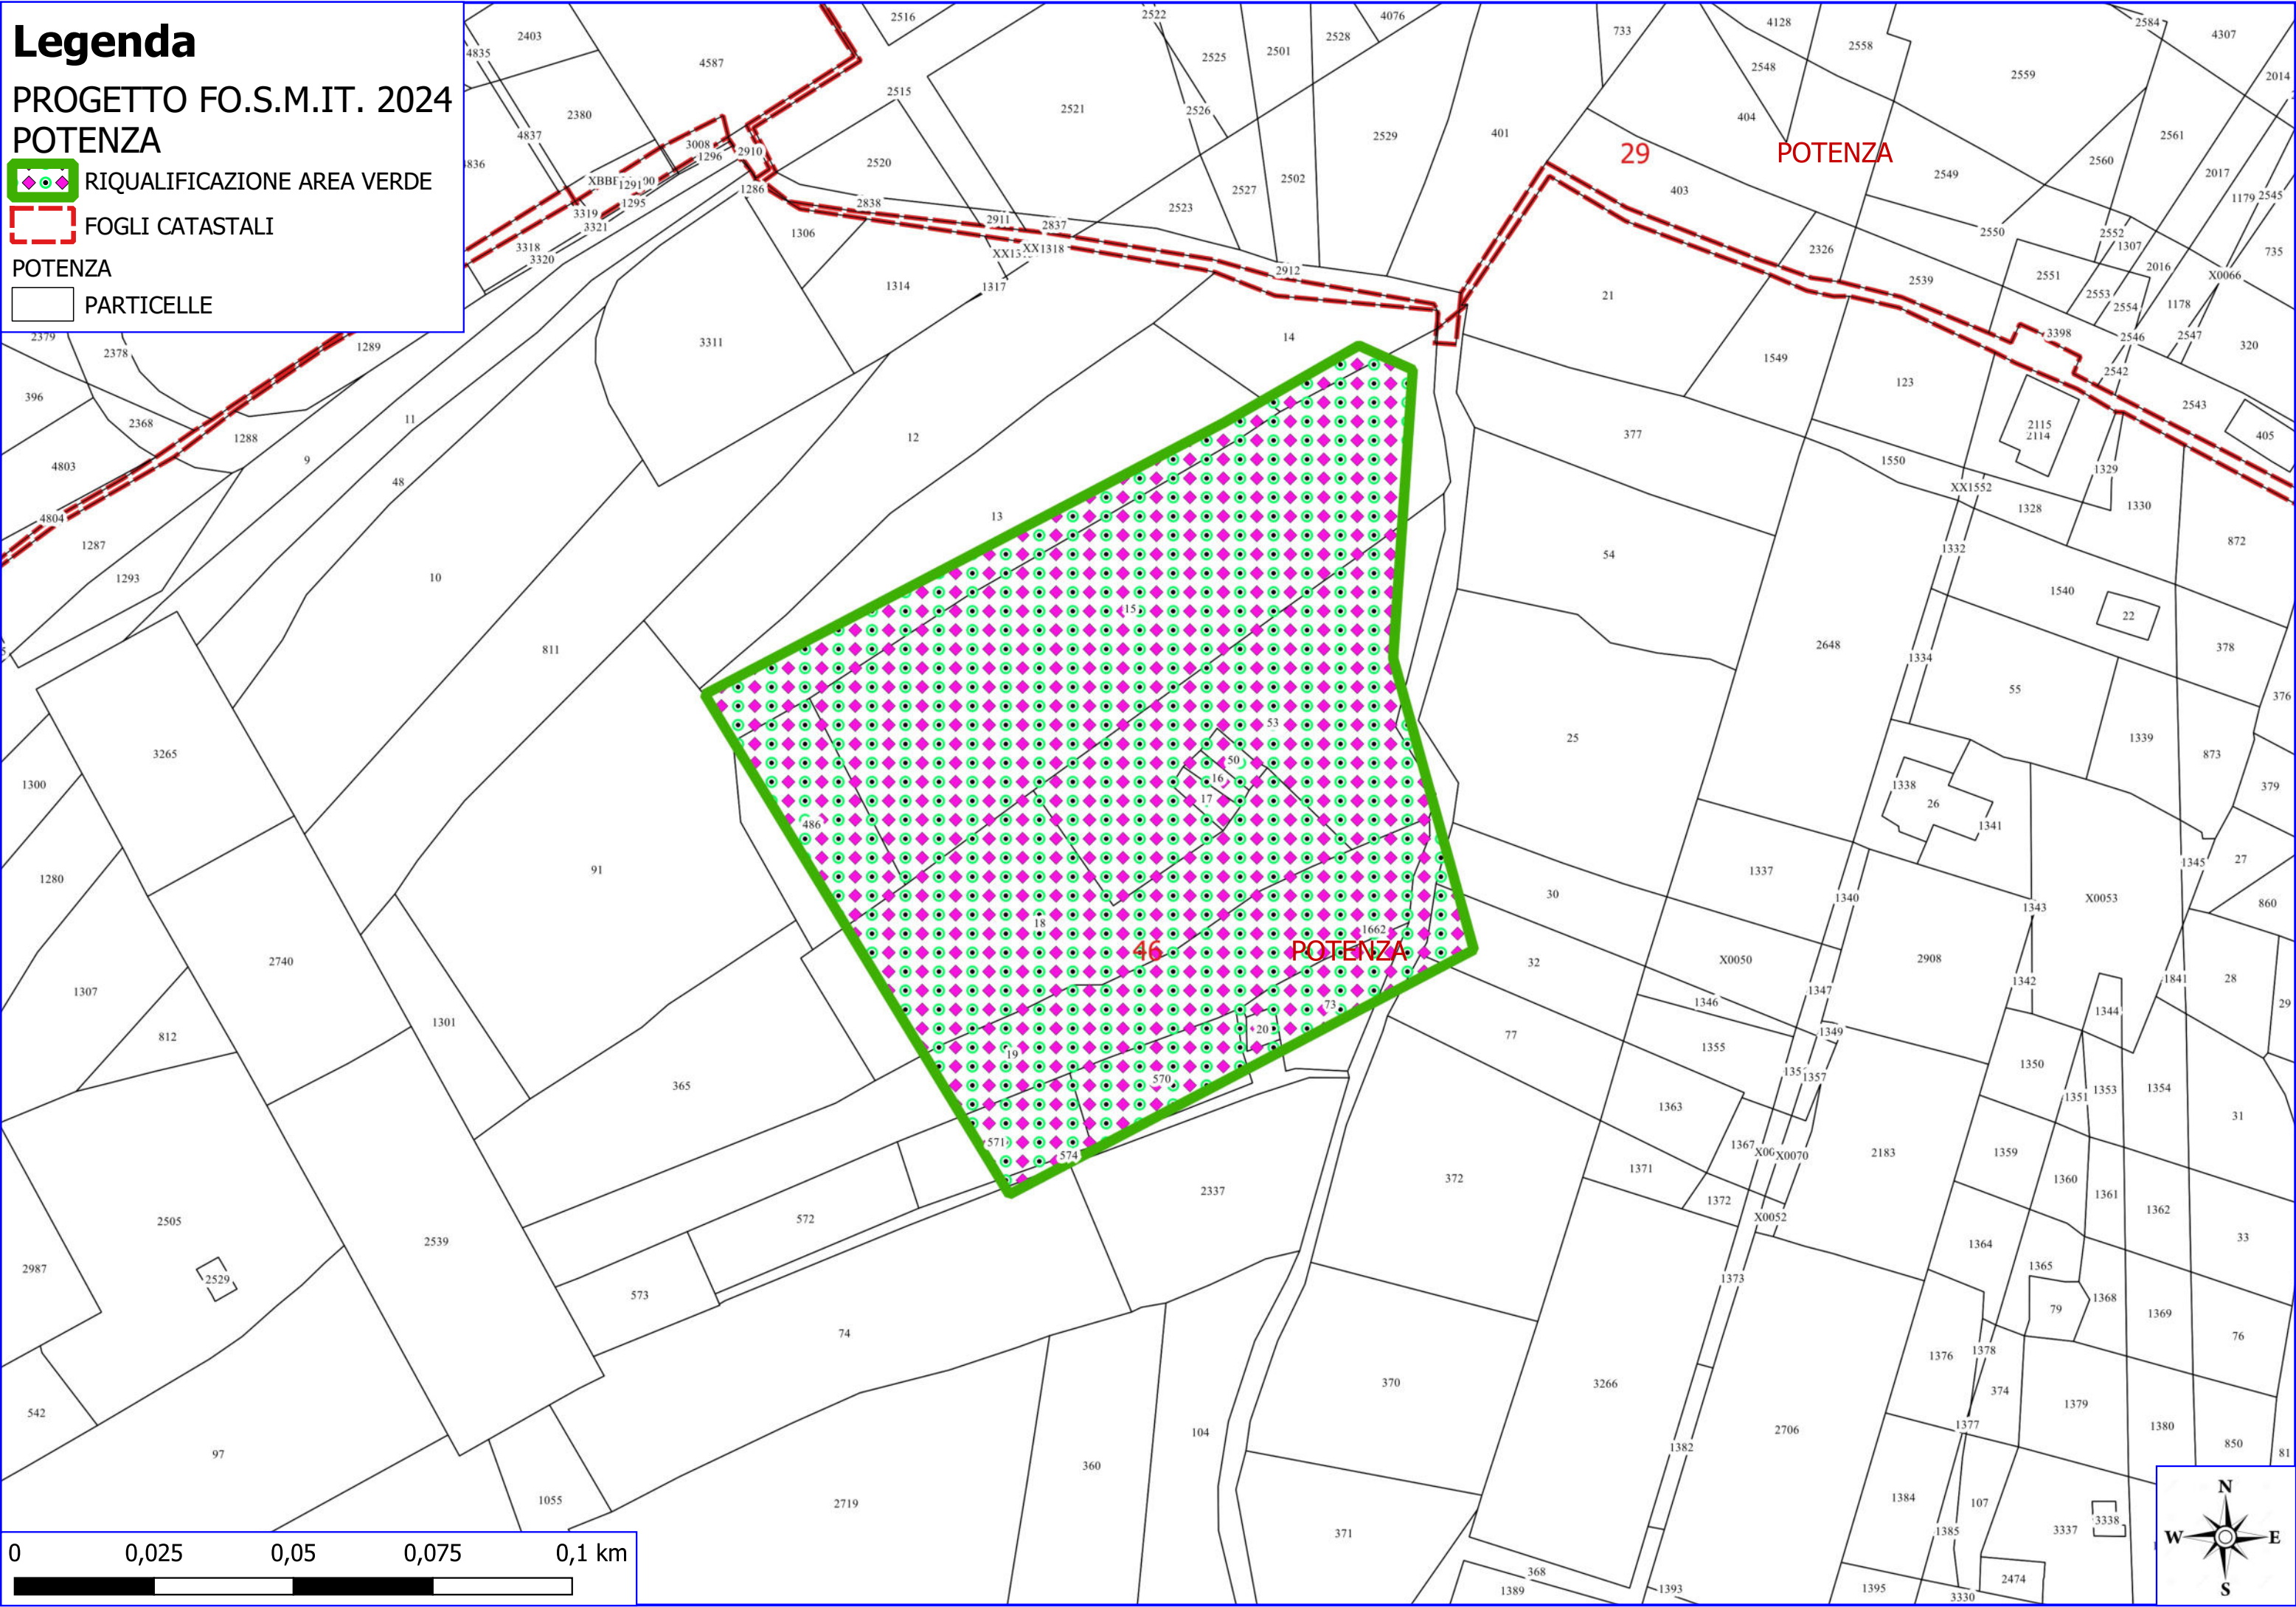

Legenda

PROGETTO FO.S.M.IT. 2024
POTENZA

RIQUALIFICAZIONE AREA VERDE

FOGLI CATASTALI

POTENZA

PARTICELLE

0 0,025 0,05 0,075 0,1 km