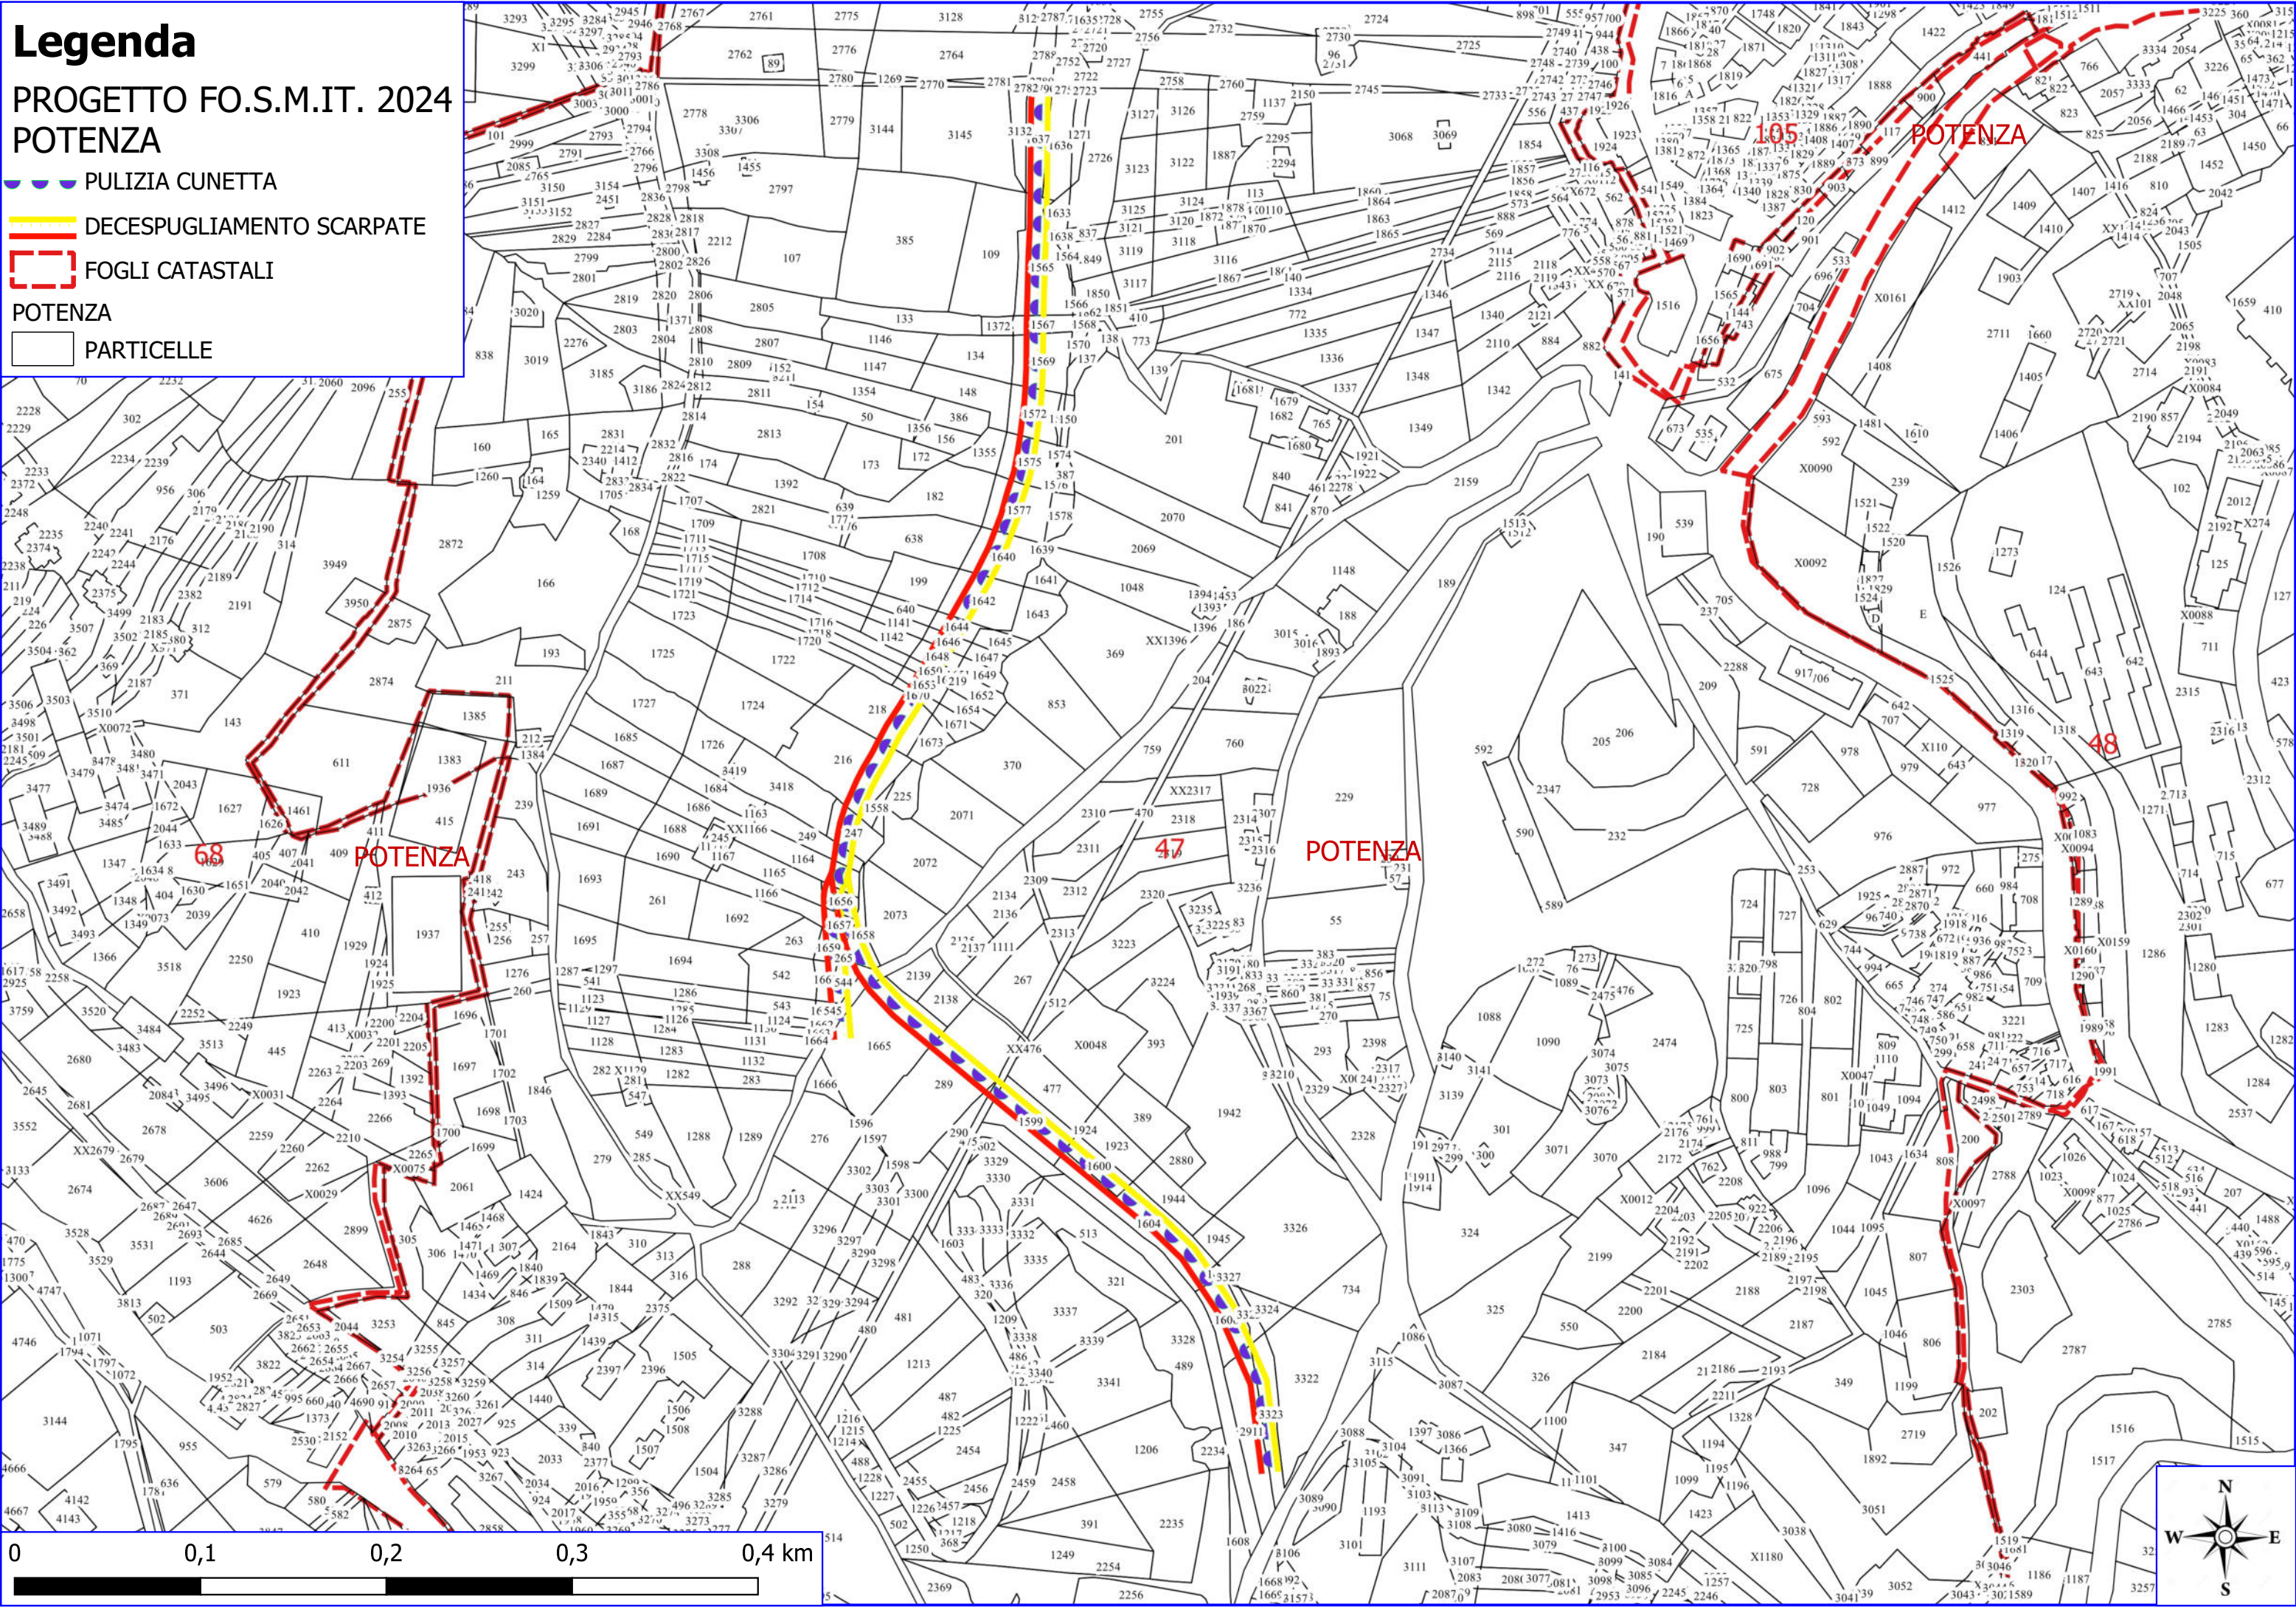

0 0,1 0,2 0,3 0,4 km

Legenda

PROGETTO FO.S.M.IT. 2024 POTENZA

 MANUTENZIONE VIALE TAGLIAFUOCO

 FOGLI CATASTALI

POTENZA

 PARTICELLE

Legenda