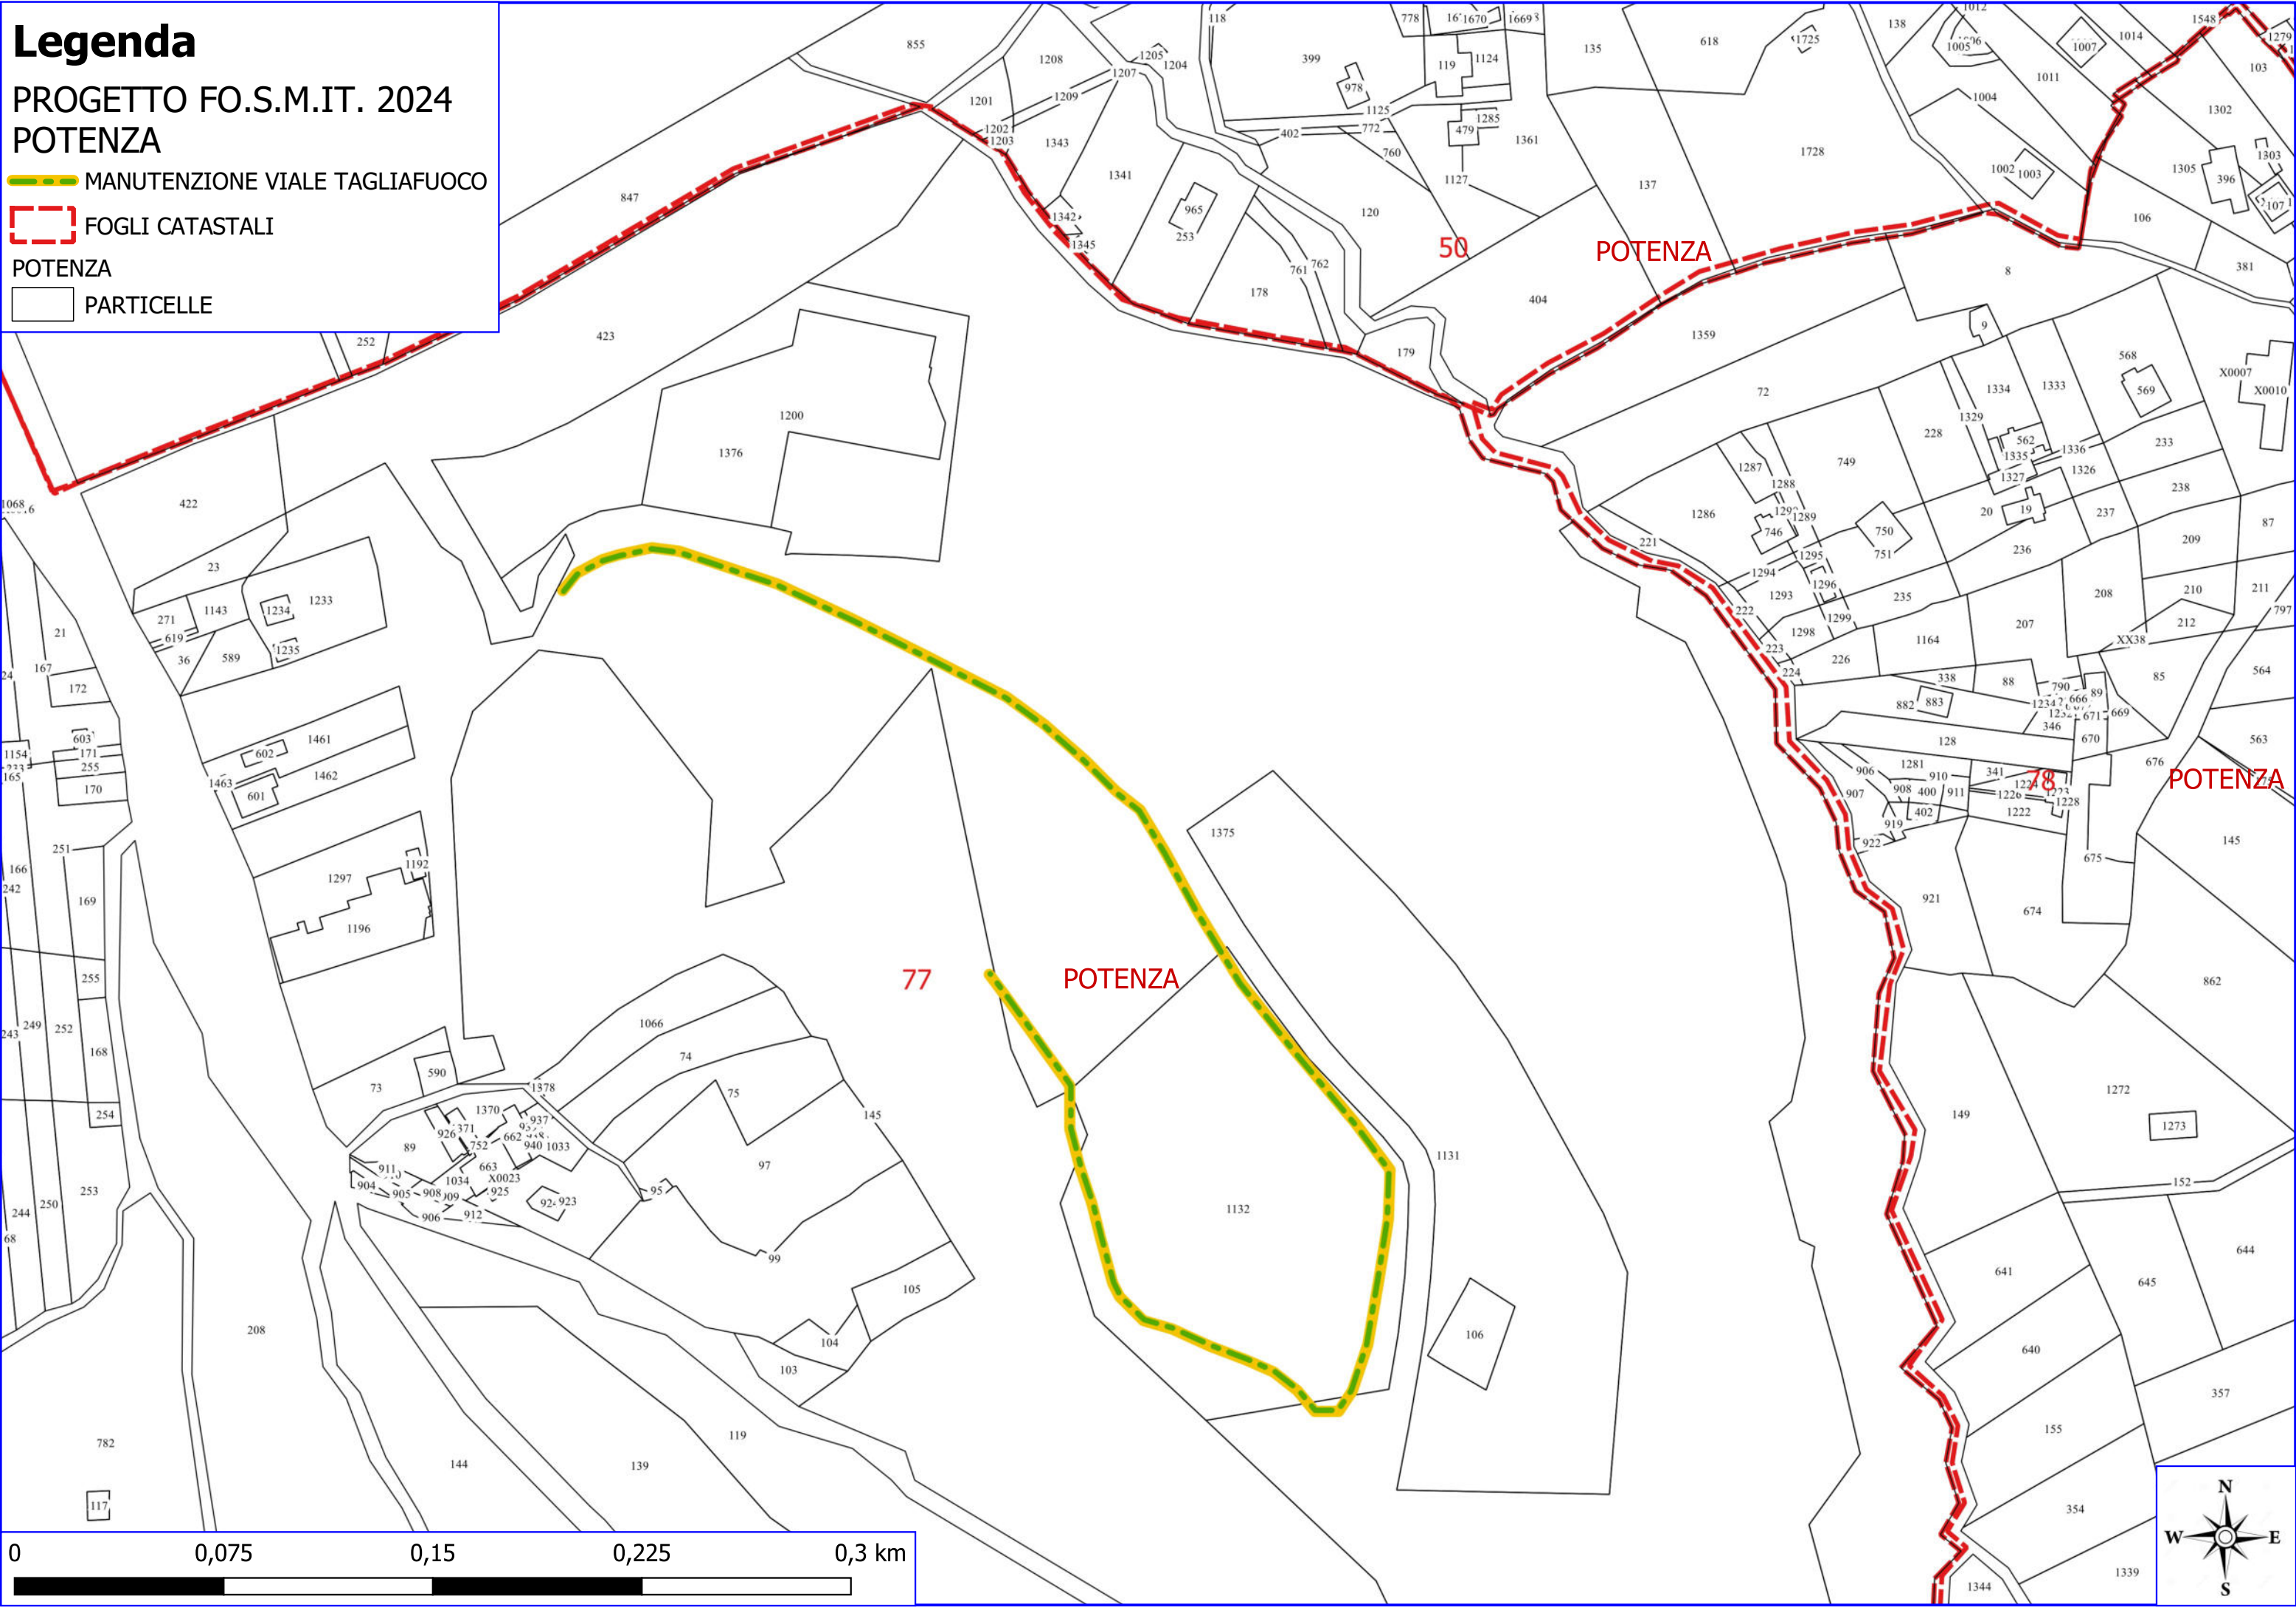

0 0,1 0,2 0,3 0,4 km

Legenda

PROGETTO FO.S.M.IT. 2024 POTENZA

 MANUTENZIONE VIALE TAGLIAFUOCO

 FOGLI CATASTALI

POTENZA

 PARTICELLE

Legenda