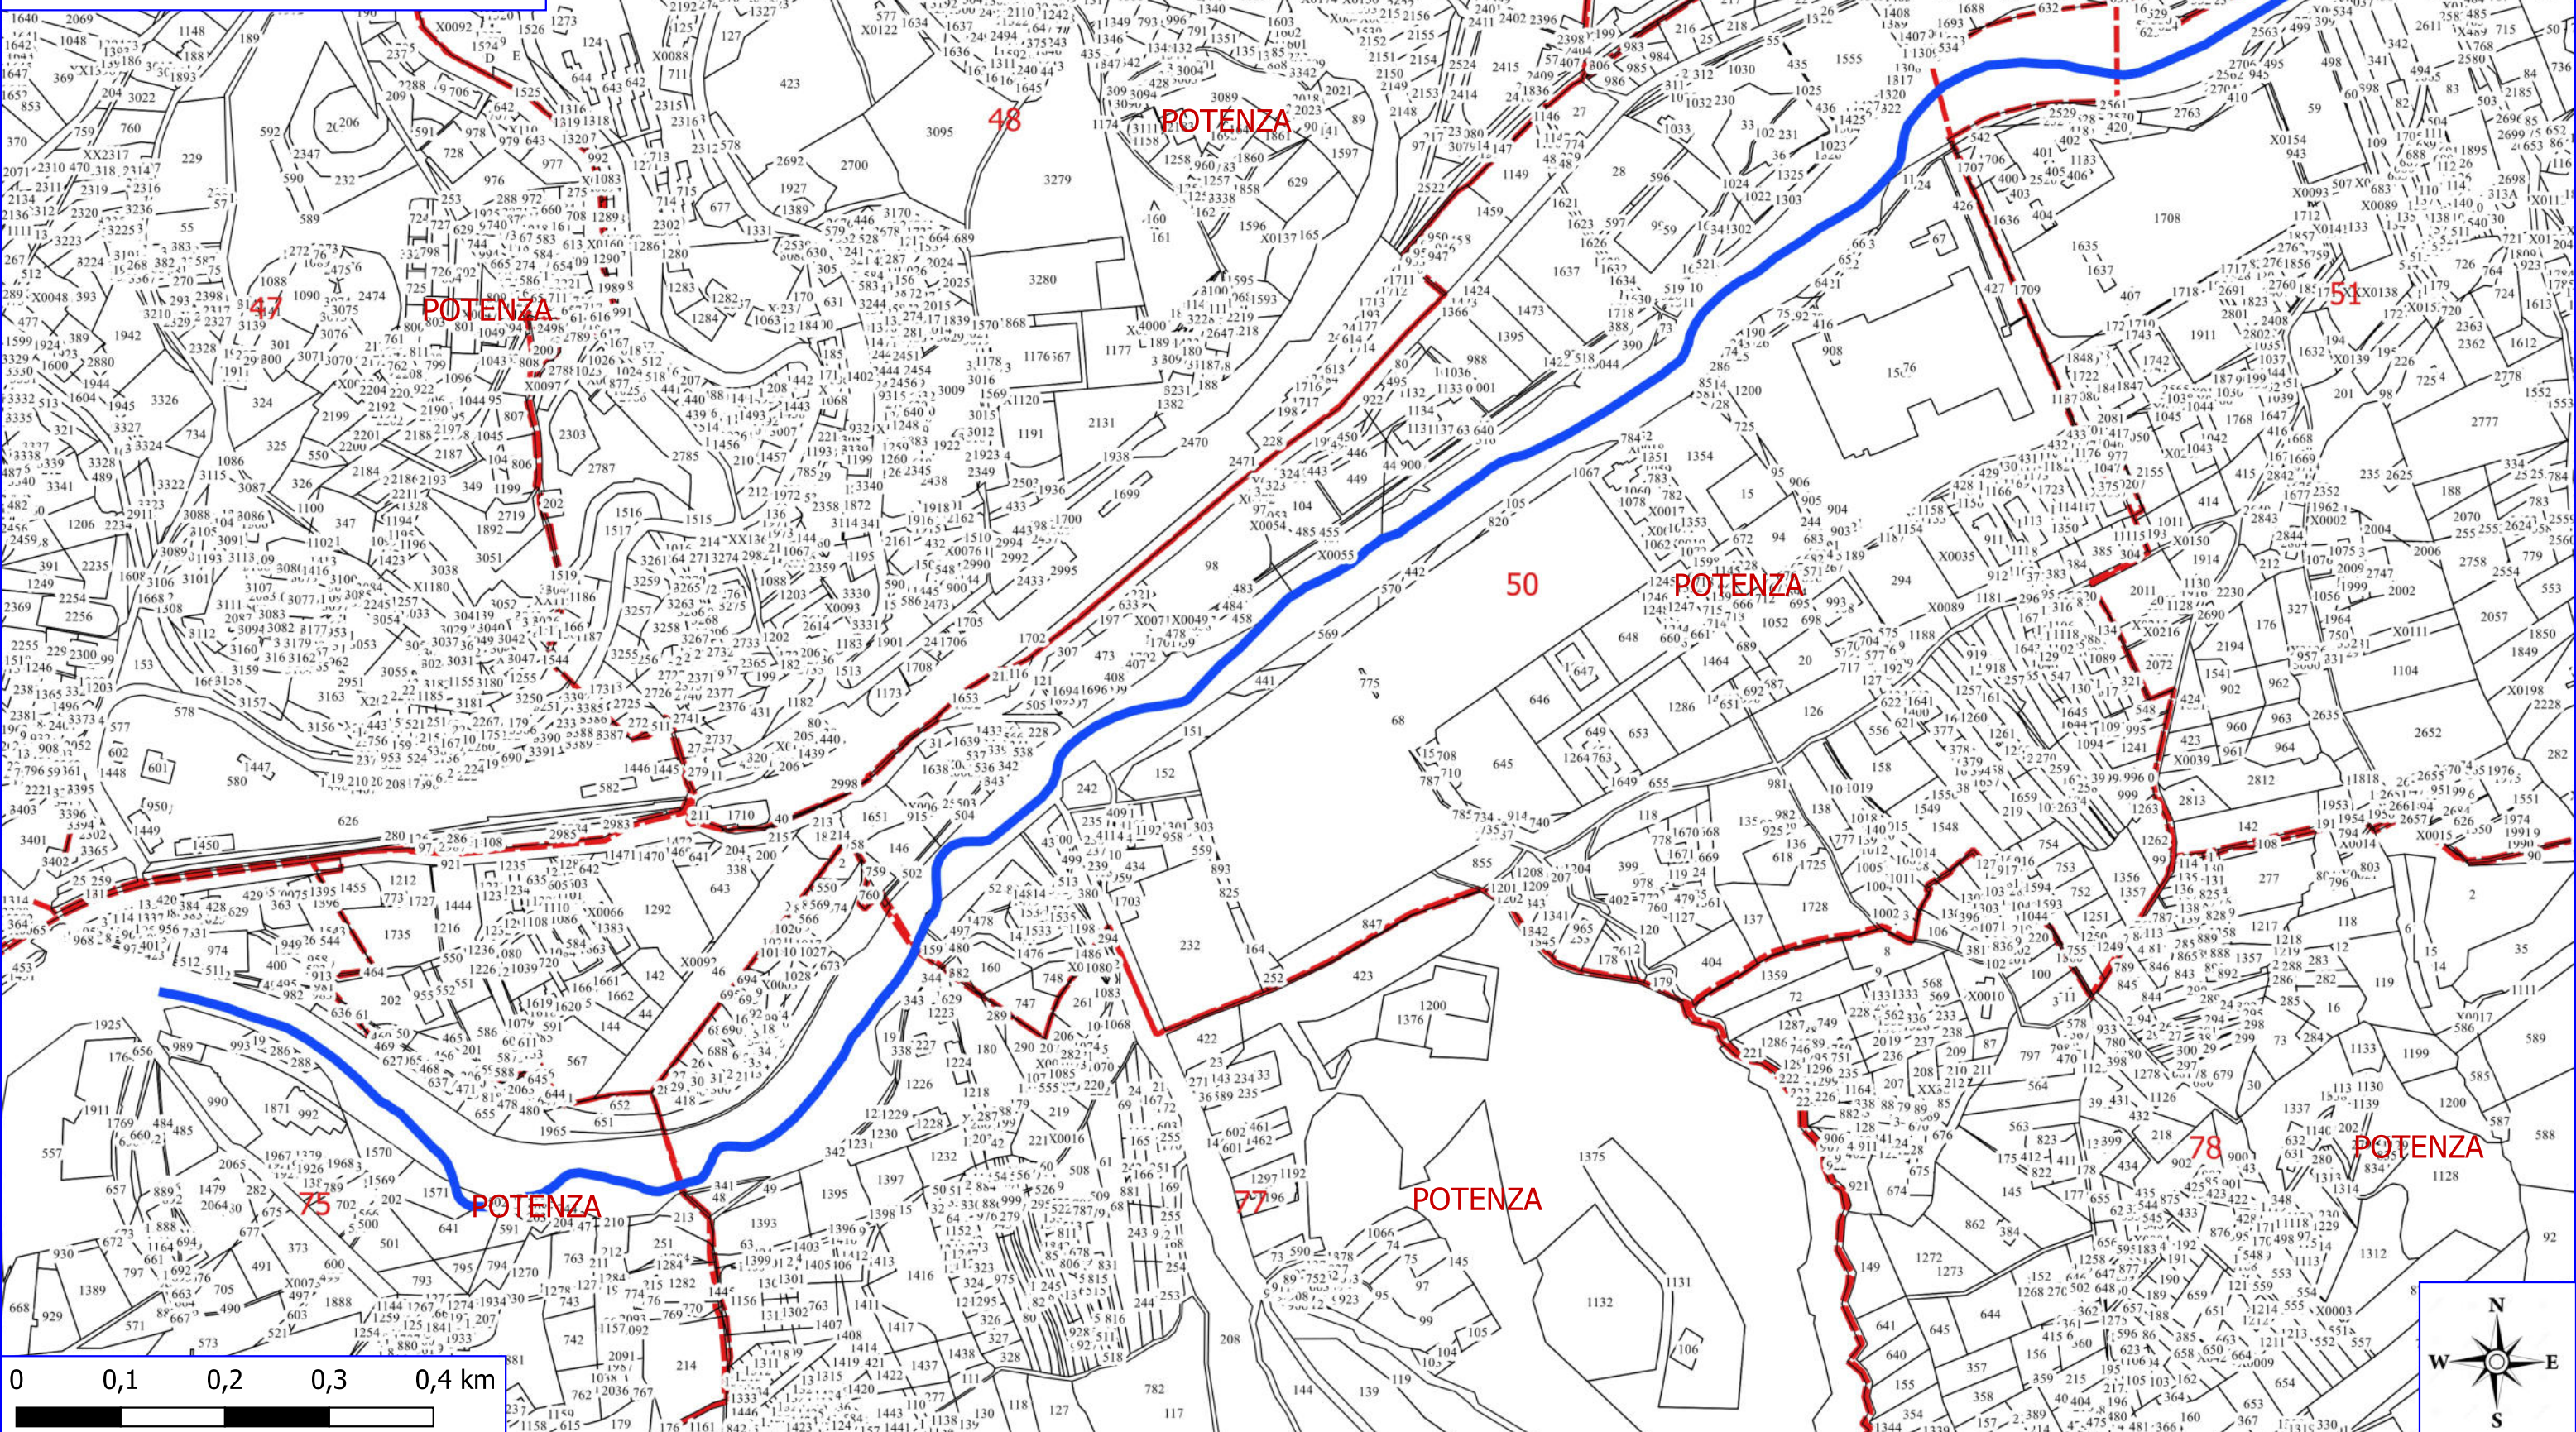

Legenda

PROGETTO FO.S.M.IT. 2024 POTENZA

- DECESPUGLIAMENTO ASTE FLUVIALI
- FOGLI CATASTALI
- POTENZA
- PARTICELLE