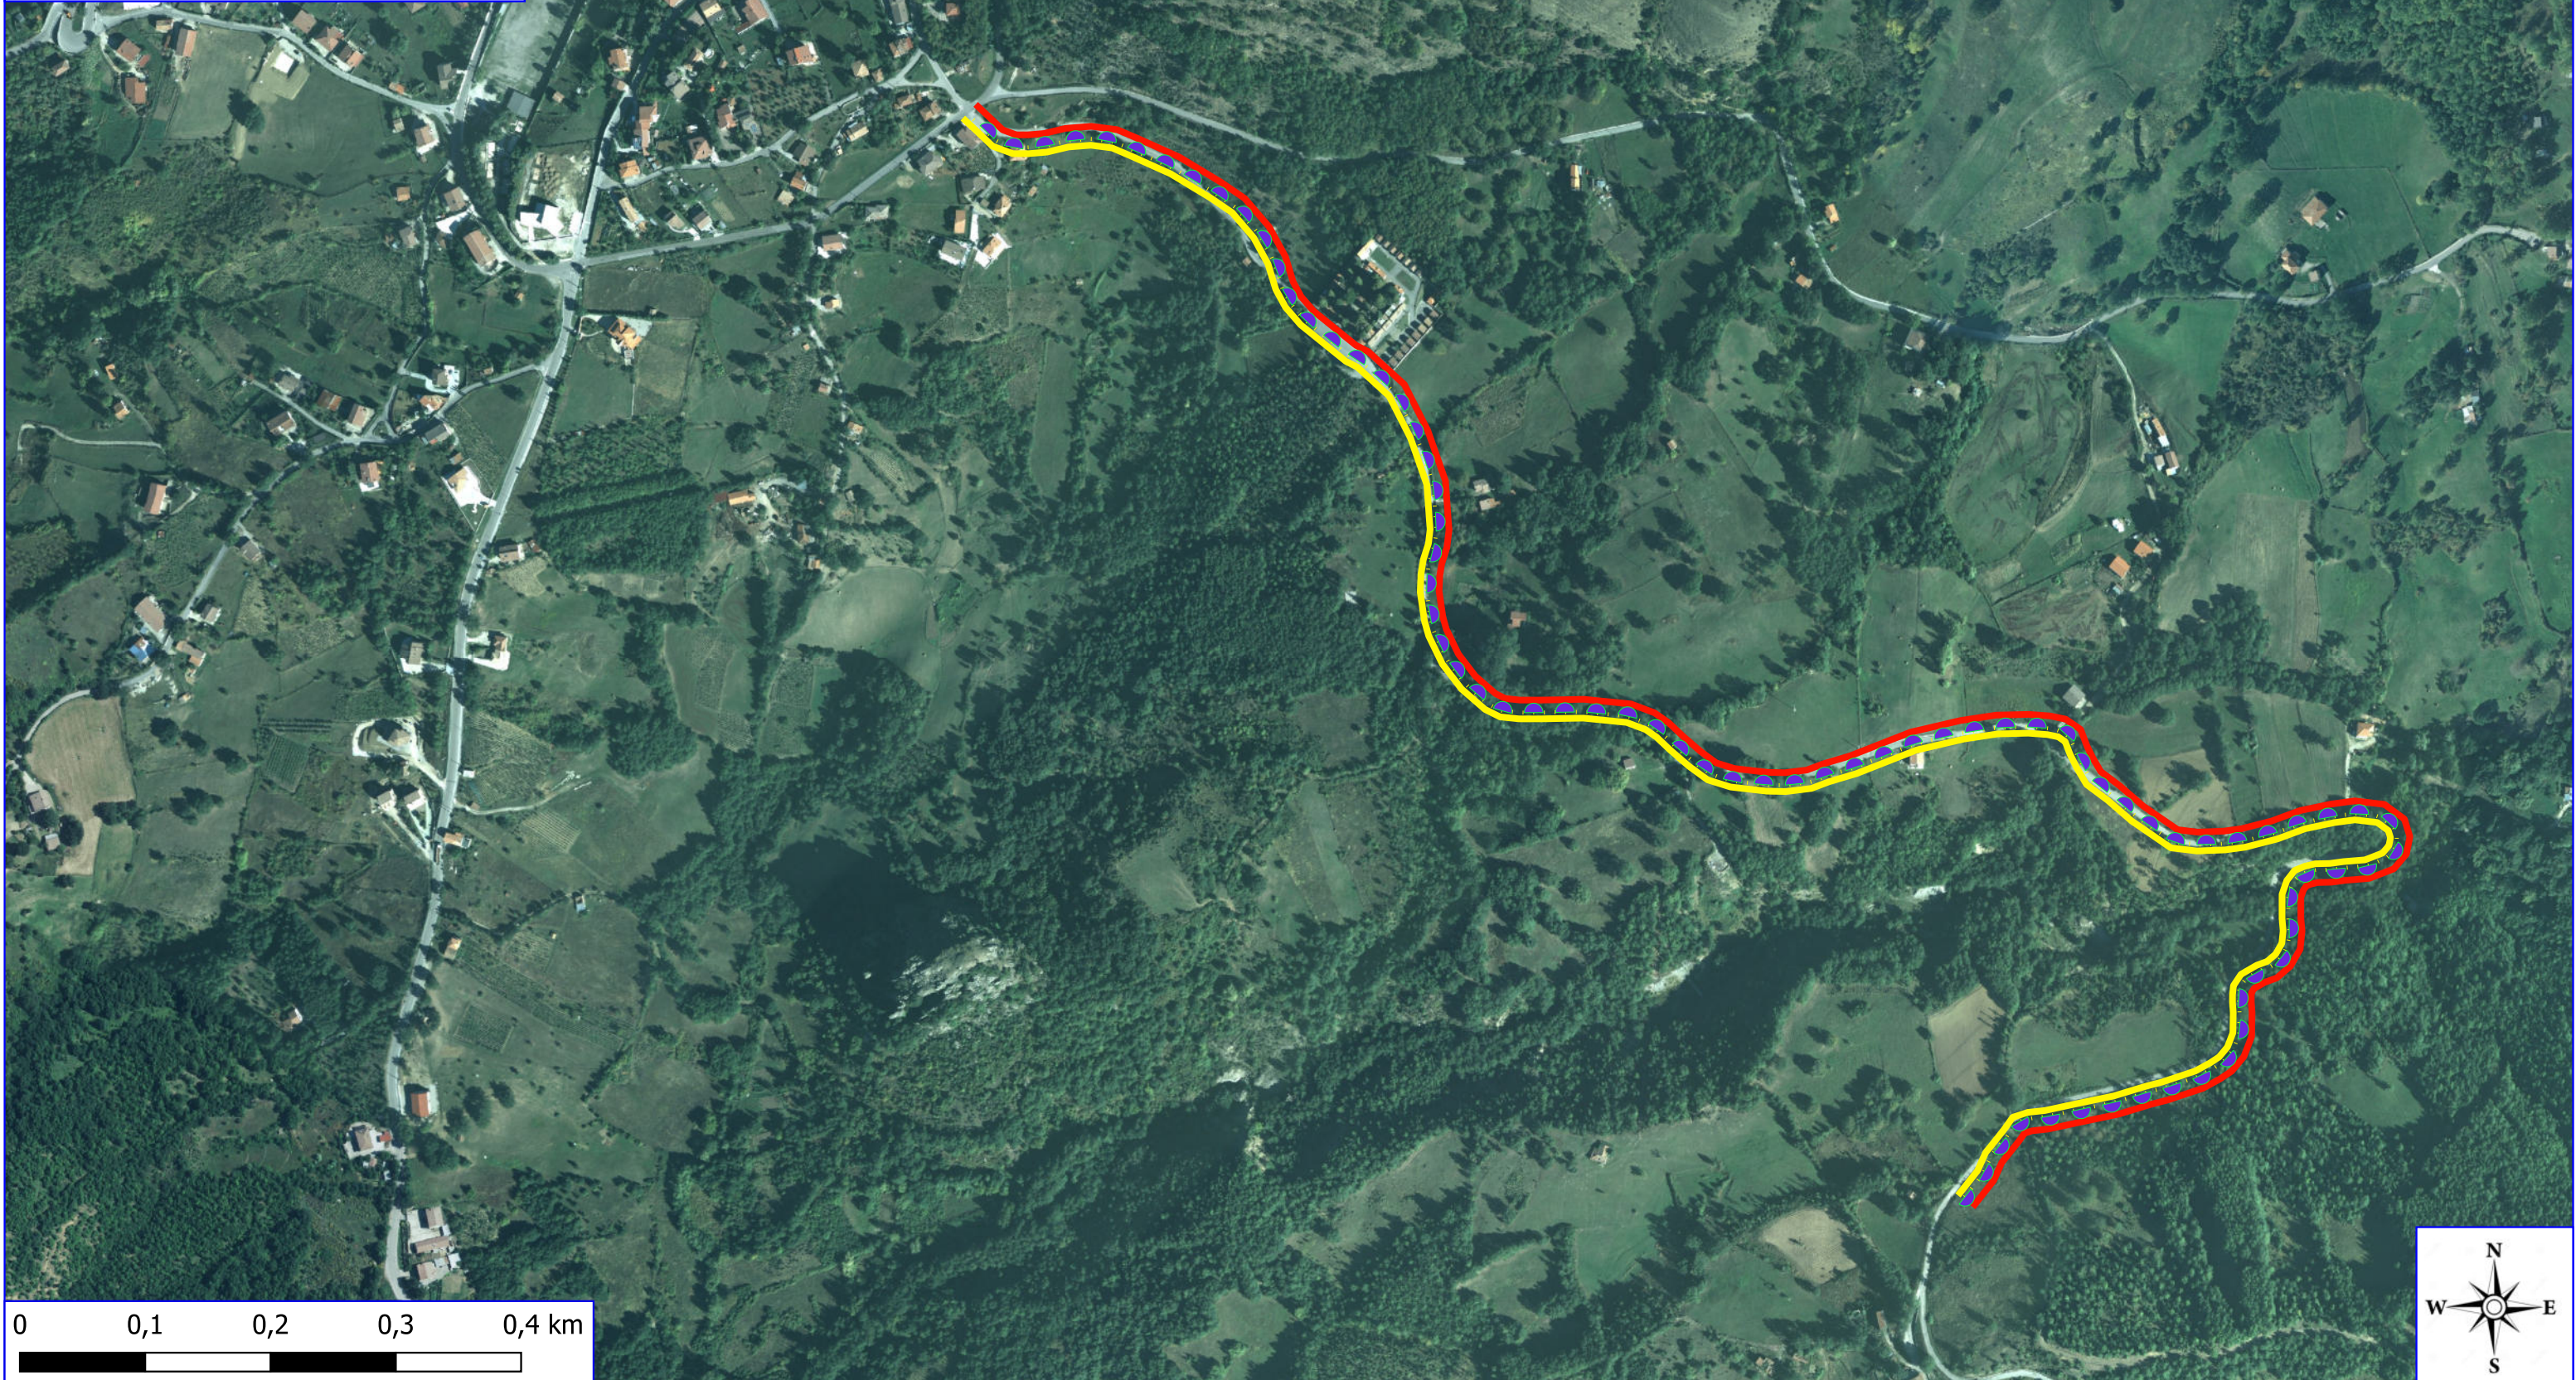

Legenda

PROGETTO FO.S.M.IT. 2024
SASSO DI CASTALDA

 PULIZIA CUNETTE

 DECESPUGLIAMENTO SCARPATE

 LIMITI COMUNALI

ORTOFOTO

SASSO DI CASTALDA

0 0,1 0,2 0,3 0,4 km

Legenda

PROGETTO FO.S.M.IT. 2024 SASSO DI CASTALDA

 DECESPUGLIAMENTO ASTE FLUVIALI

 MANUTENZIONE VERDE PUBBLICO

 FOGLI CATASTALI

SASSO DI CASTALDA

 PARTICELLE

0 0,01 0,02 0,03 0,04 km

Legenda

PROGETTO FO.S.M.IT. 2024 SASSO DI CASTALDA

 RIPRISTINO ASTE FLUVIALI

 REALIZZAZIONE PALIZZATA

 FOGLI CATASTALI

SASSO DI CASTALDA

 PARTICELLE

0 0,01 0,02 0,03 0,04 km

MANUTENZIONE SENTIERI FORESTALI

FOGLI CATASTALI

SASSO DI CASTALDA

PARTICELLE

Legenda

PROGETTO FO.S.M.IT. 2024 SASSO DI CASTALDA

▼▼▼ MANUTENZIONE SENTIERI FORESTALI

FOGLI CATASTALI