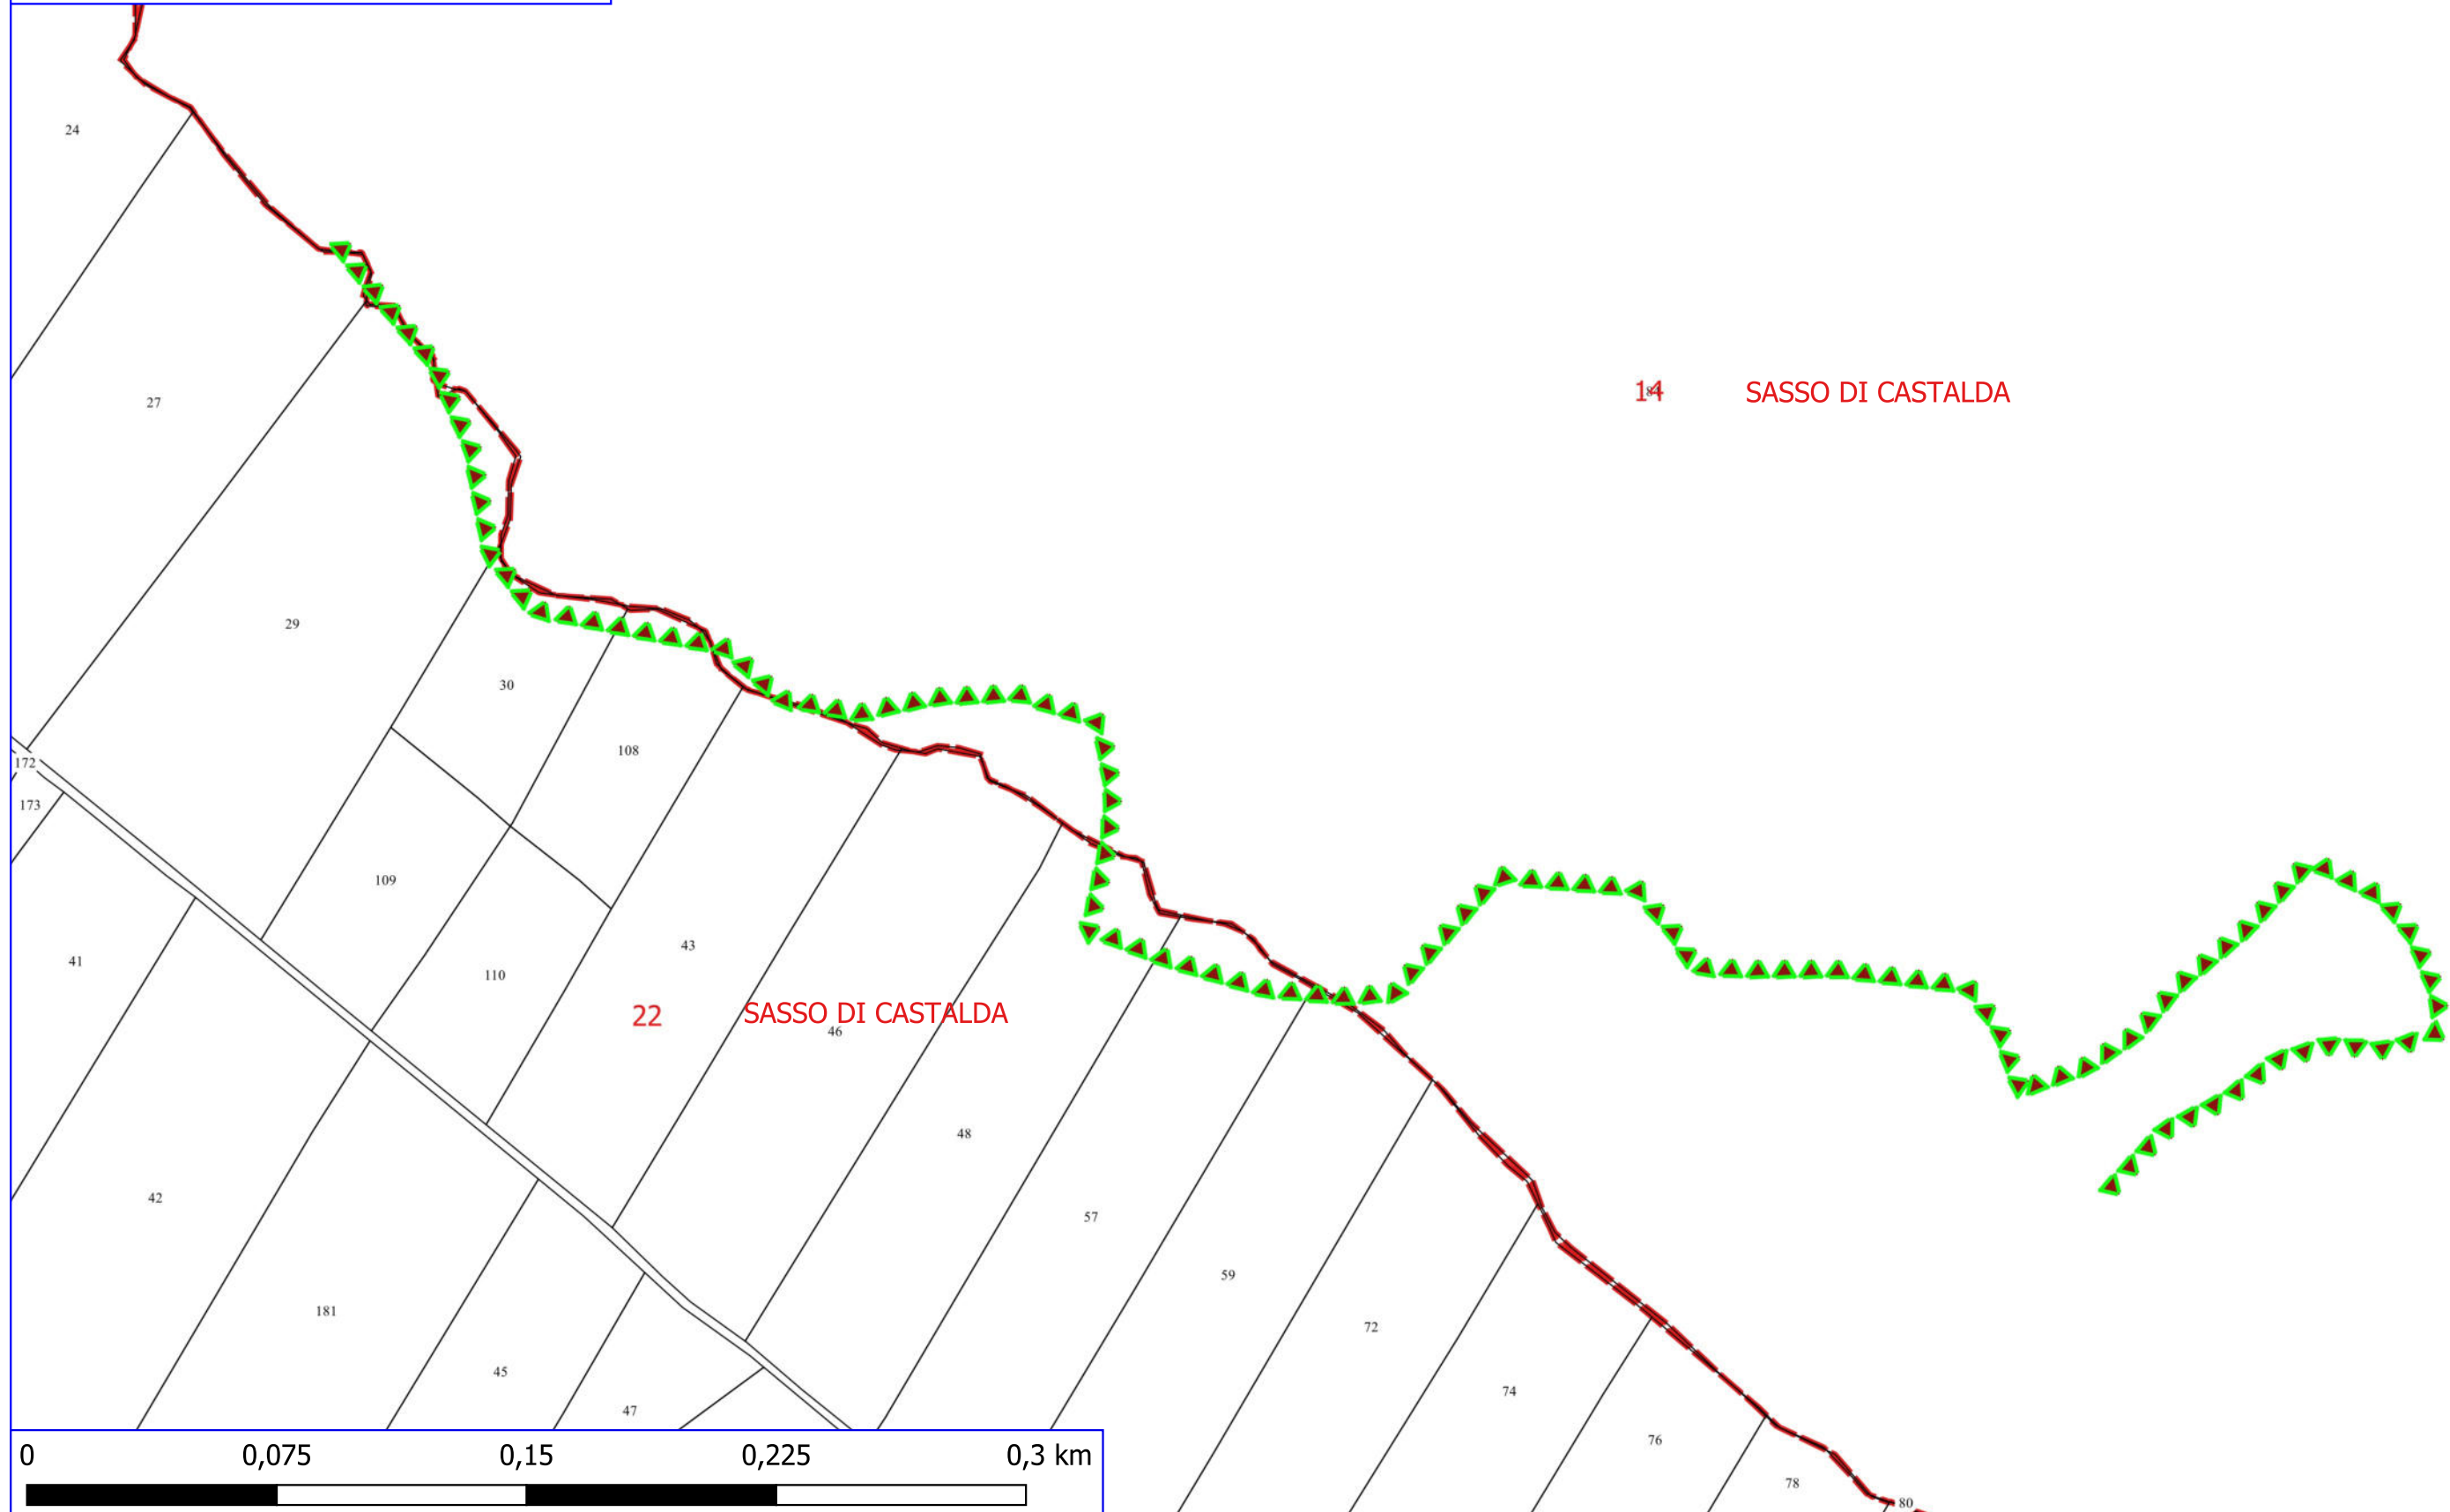

Legenda

PROGETTO FO.S.M.IT. 2024 SASSO DI CASTALDA

▼▼▼ MANUTENZIONE SENTIERI FORESTALI

FOGLI CATASTALI

SASSO DI CASTALDA

PARTICELLE