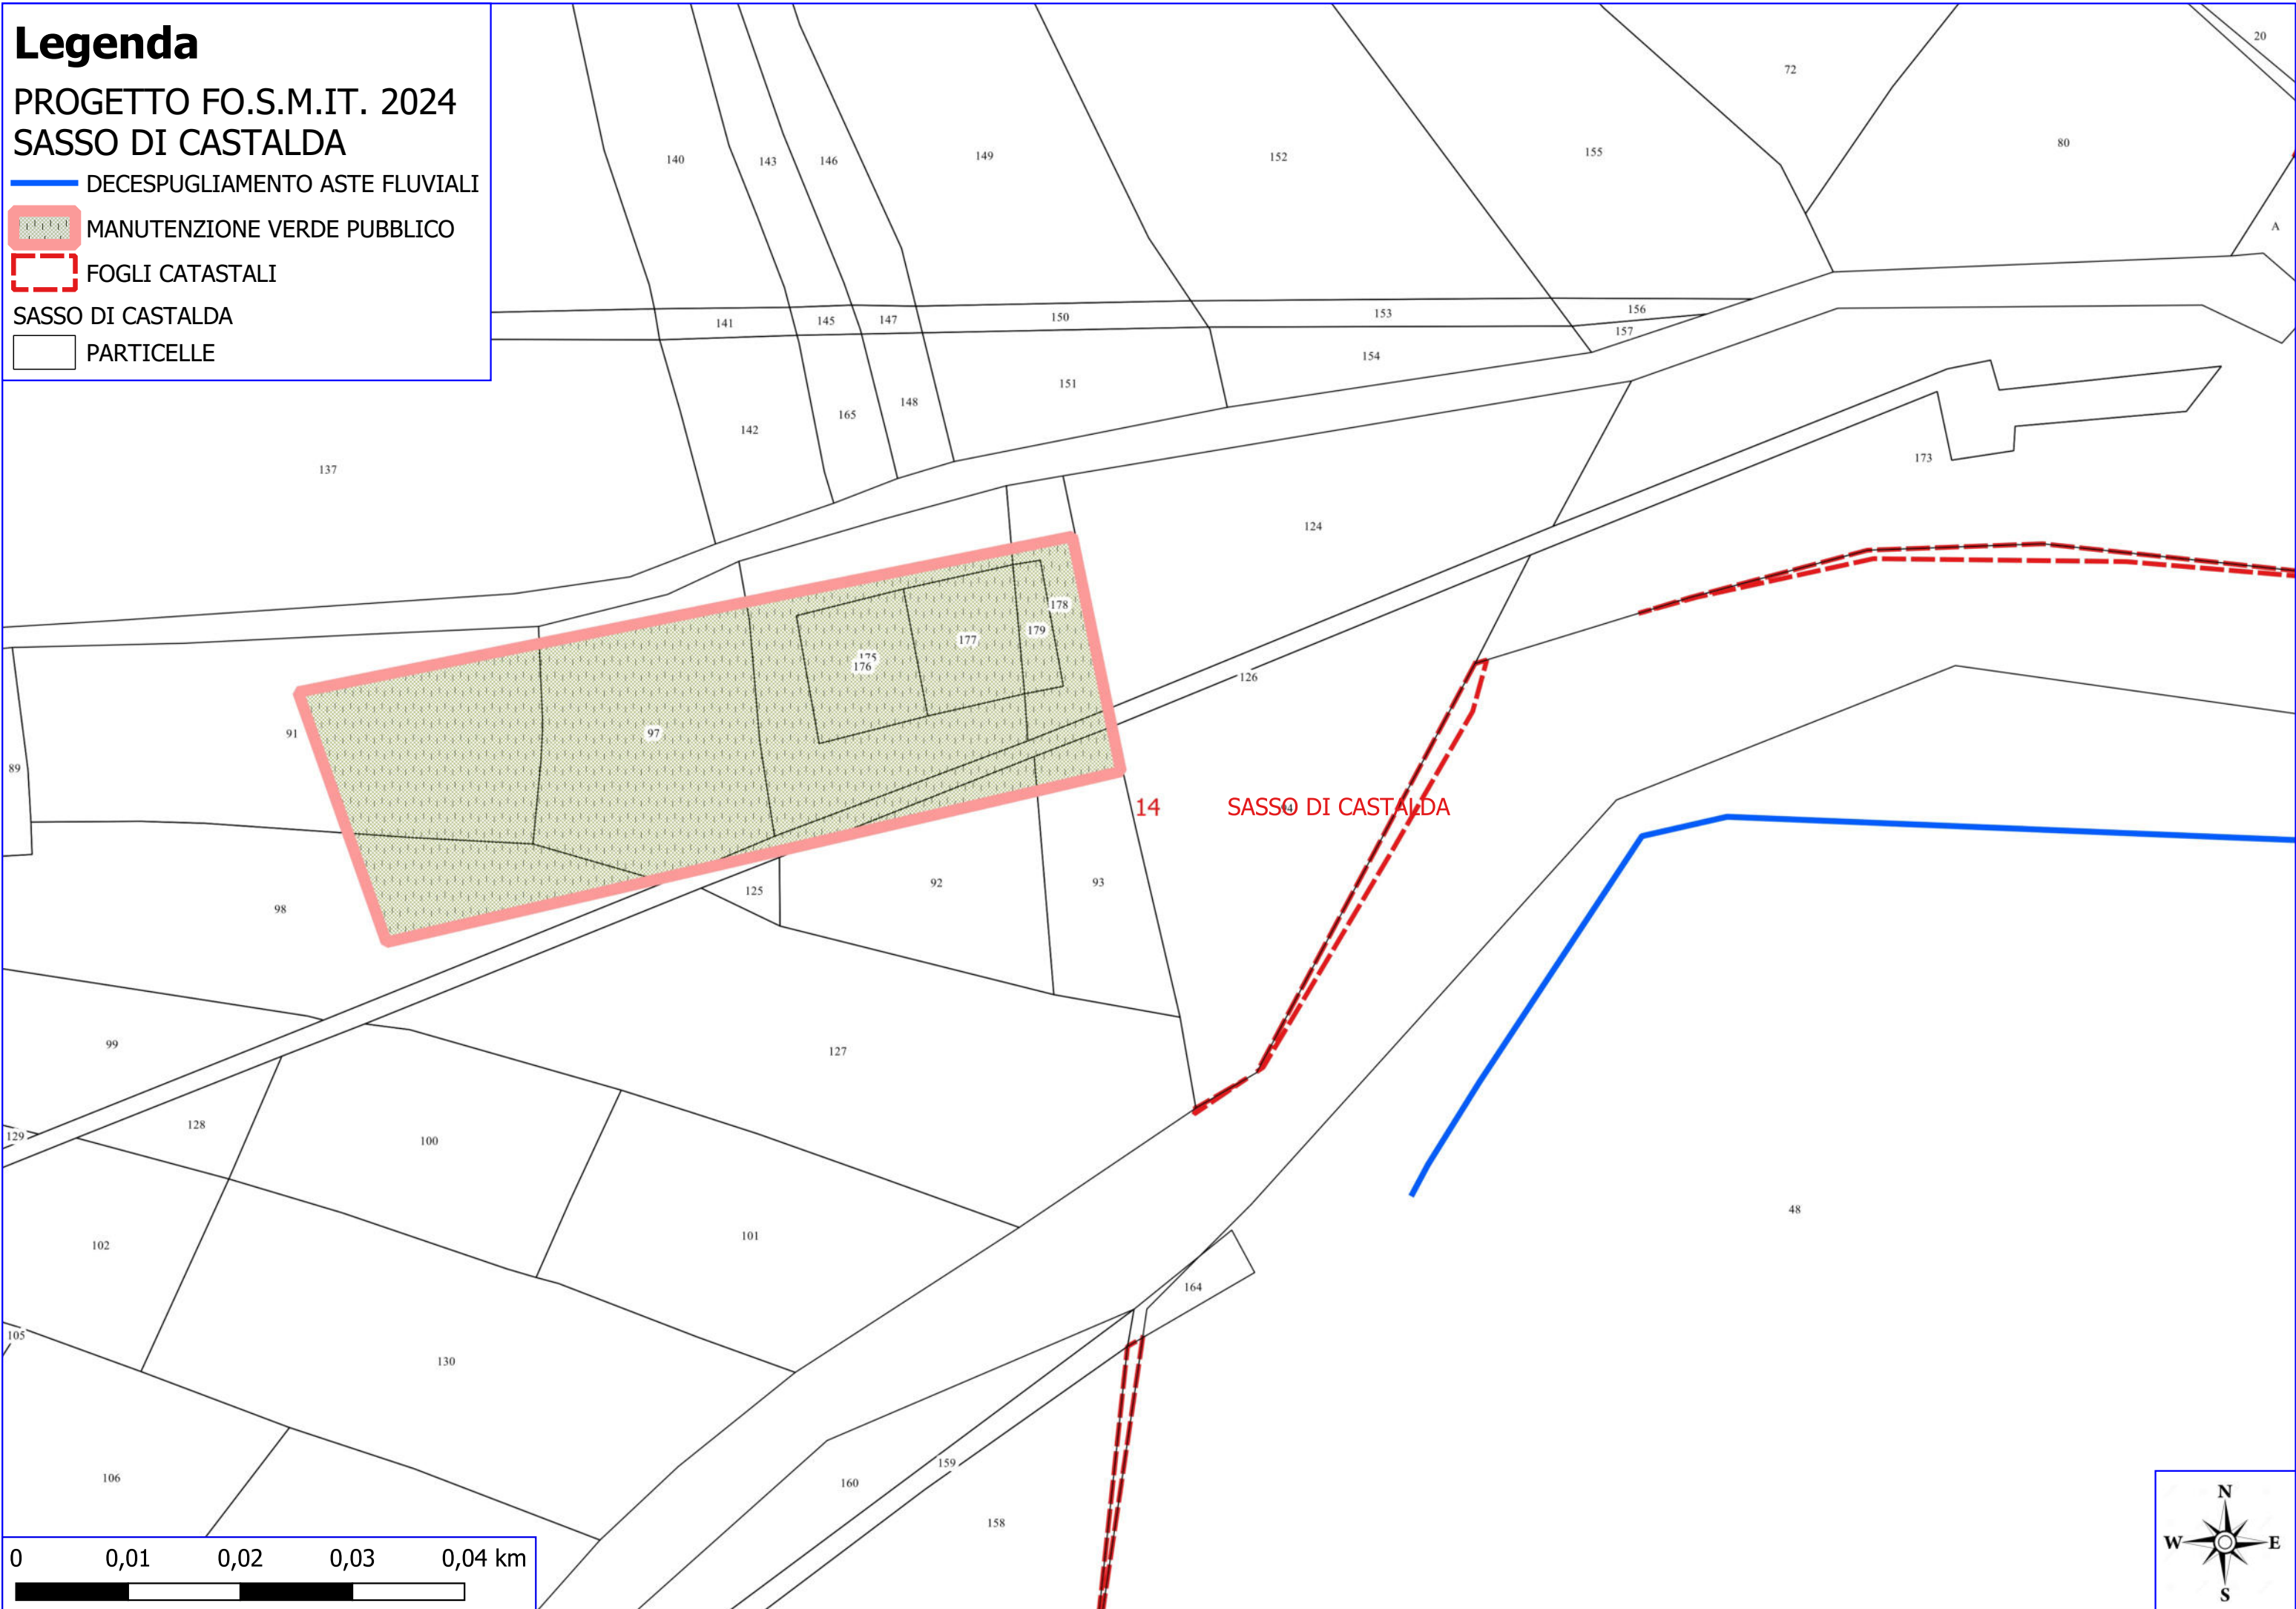

Legenda

PROGETTO FO.S.M.IT. 2024
SASSO DI CASTALDA

 PULIZIA CUNETTE

 DECESPUGLIAMENTO SCARPATE

 LIMITI COMUNALI

ORTOFOTO

SASSO DI CASTALDA

0 0,1 0,2 0,3 0,4 km

Legenda

PROGETTO FO.S.M.IT. 2024 SASSO DI CASTALDA

 DECESPUGLIAMENTO ASTE FLUVIALI

 MANUTENZIONE VERDE PUBBLICO

 FOGLI CATASTALI

SASSO DI CASTALDA

 PARTICELLE

0 0,01 0,02 0,03 0,04 km