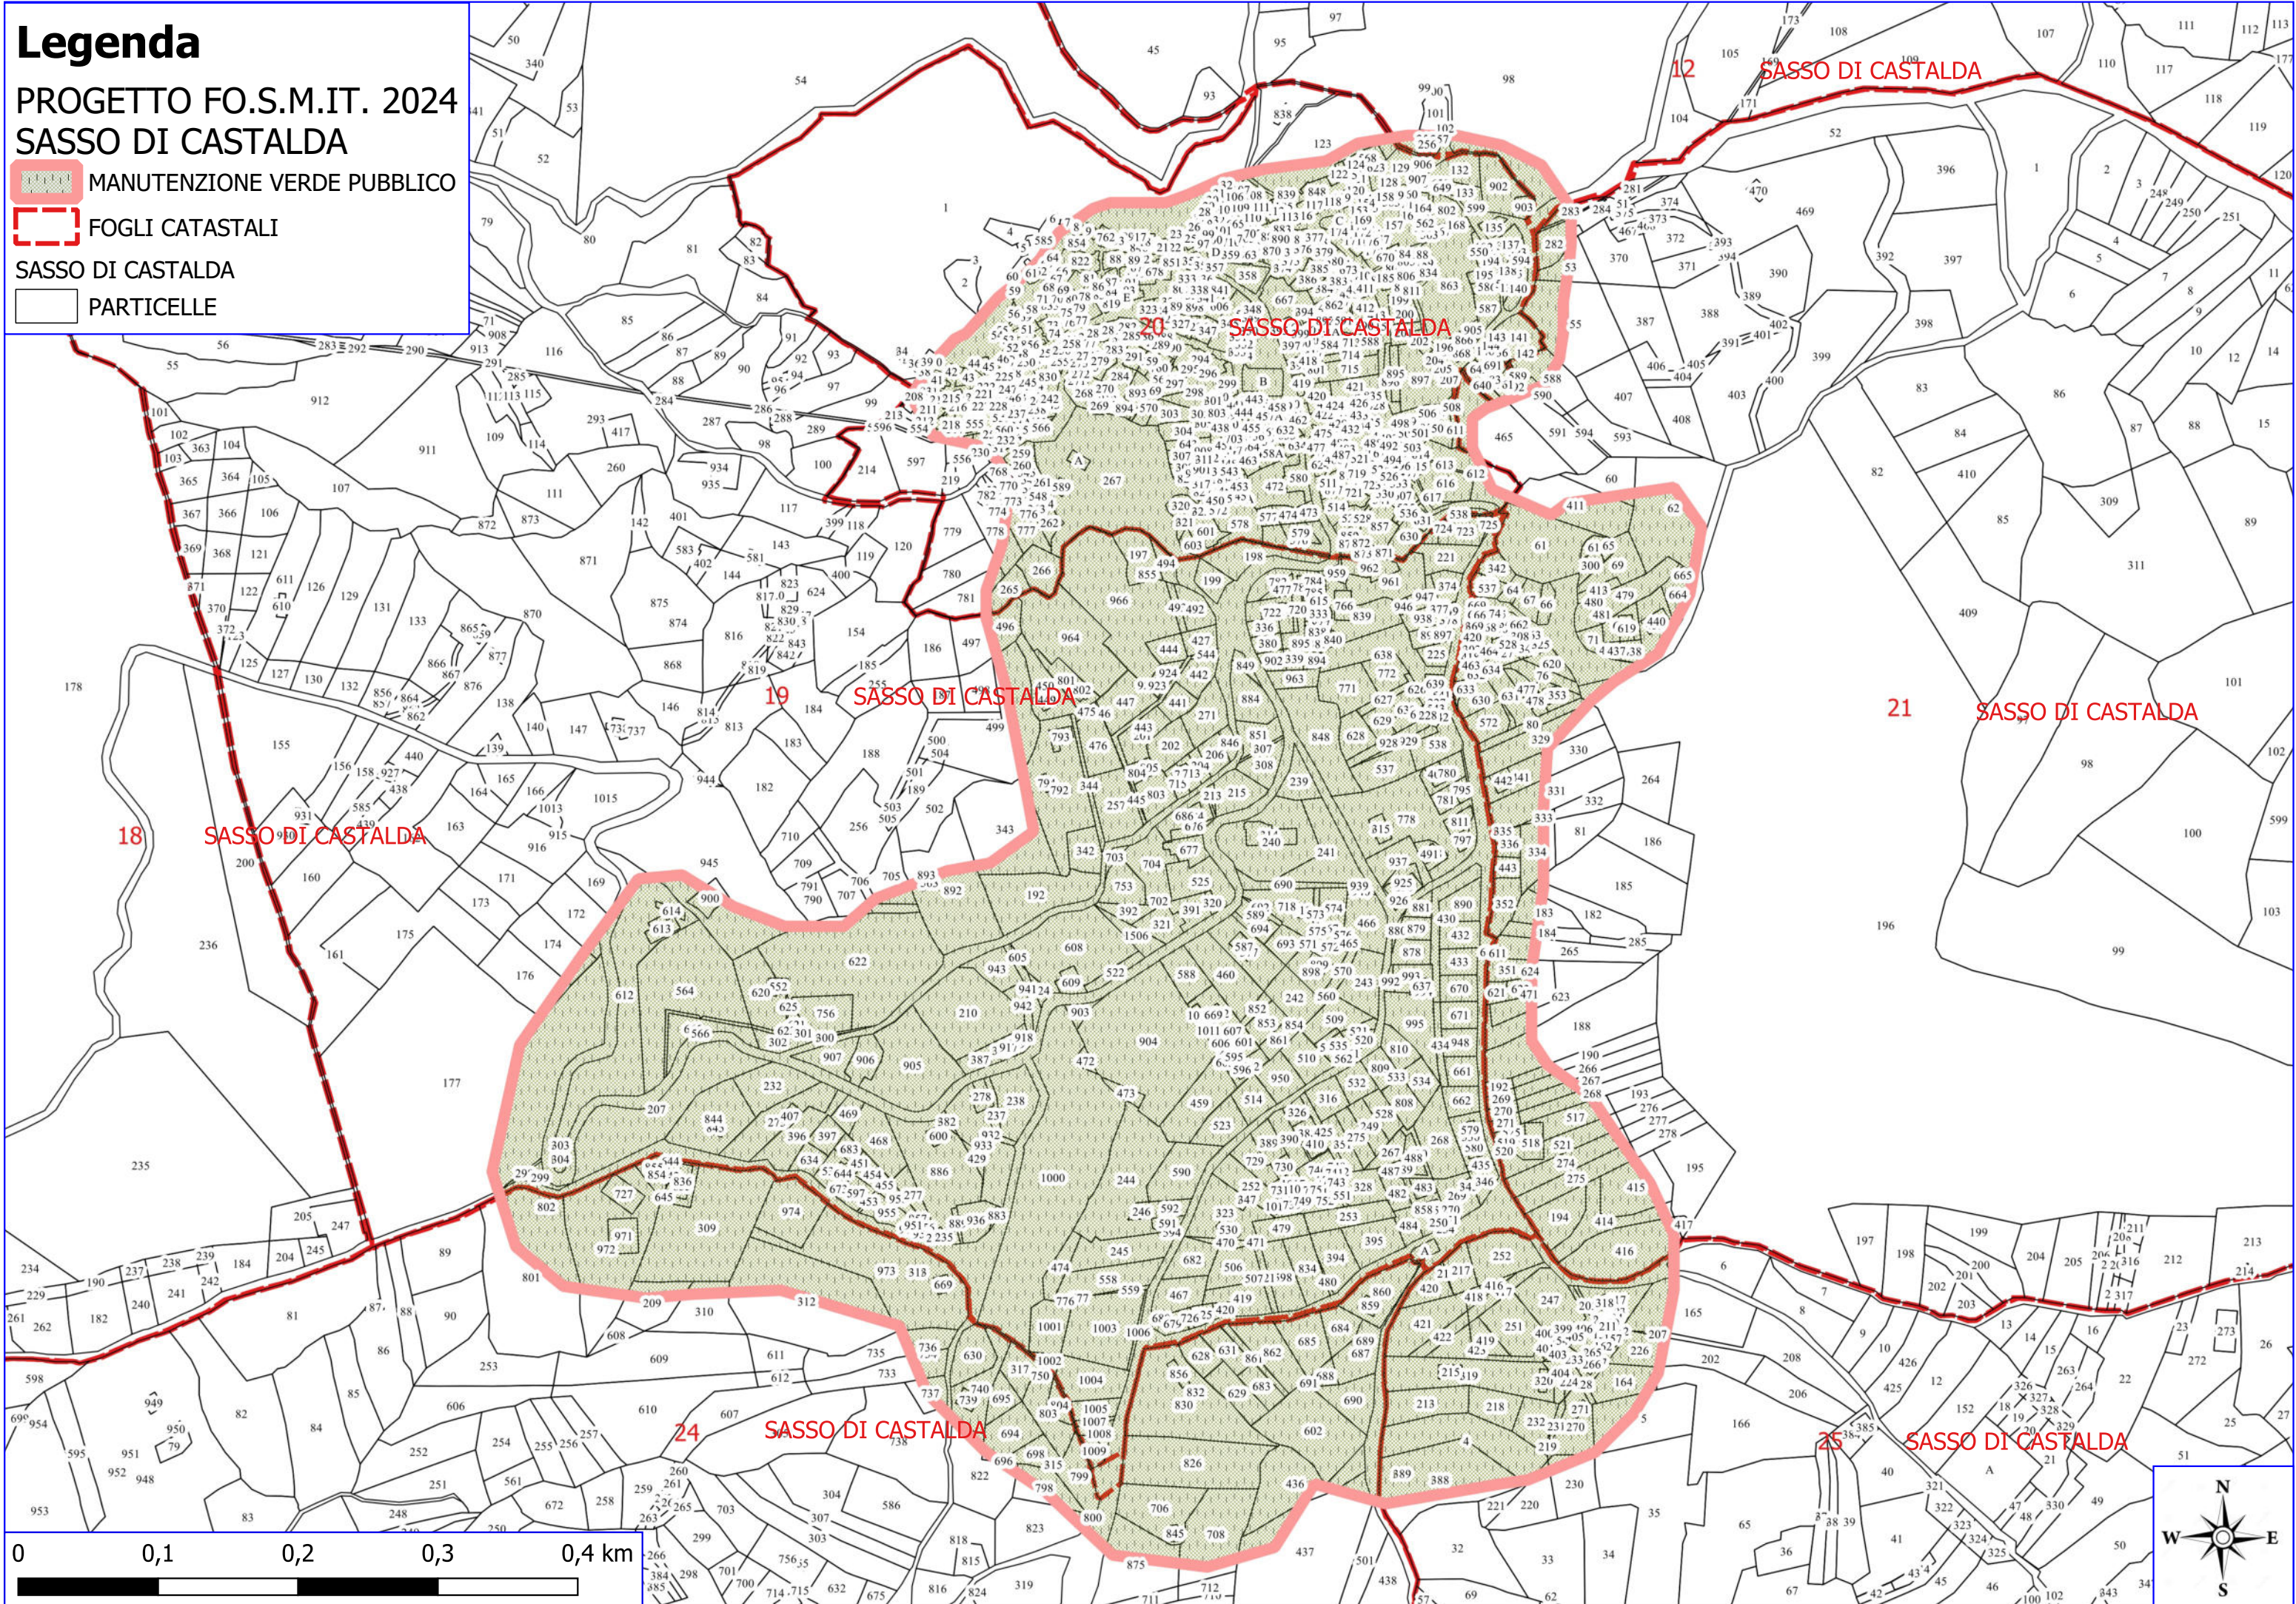

Legenda

PROGETTO FO.S.M.IT. 2024
SASSO DI CASTALDA

MANUTENZIONE VERDE PUBBLICO

FOGLI CATASTALI

SASSO DI CASTALDA

PARTICELLE