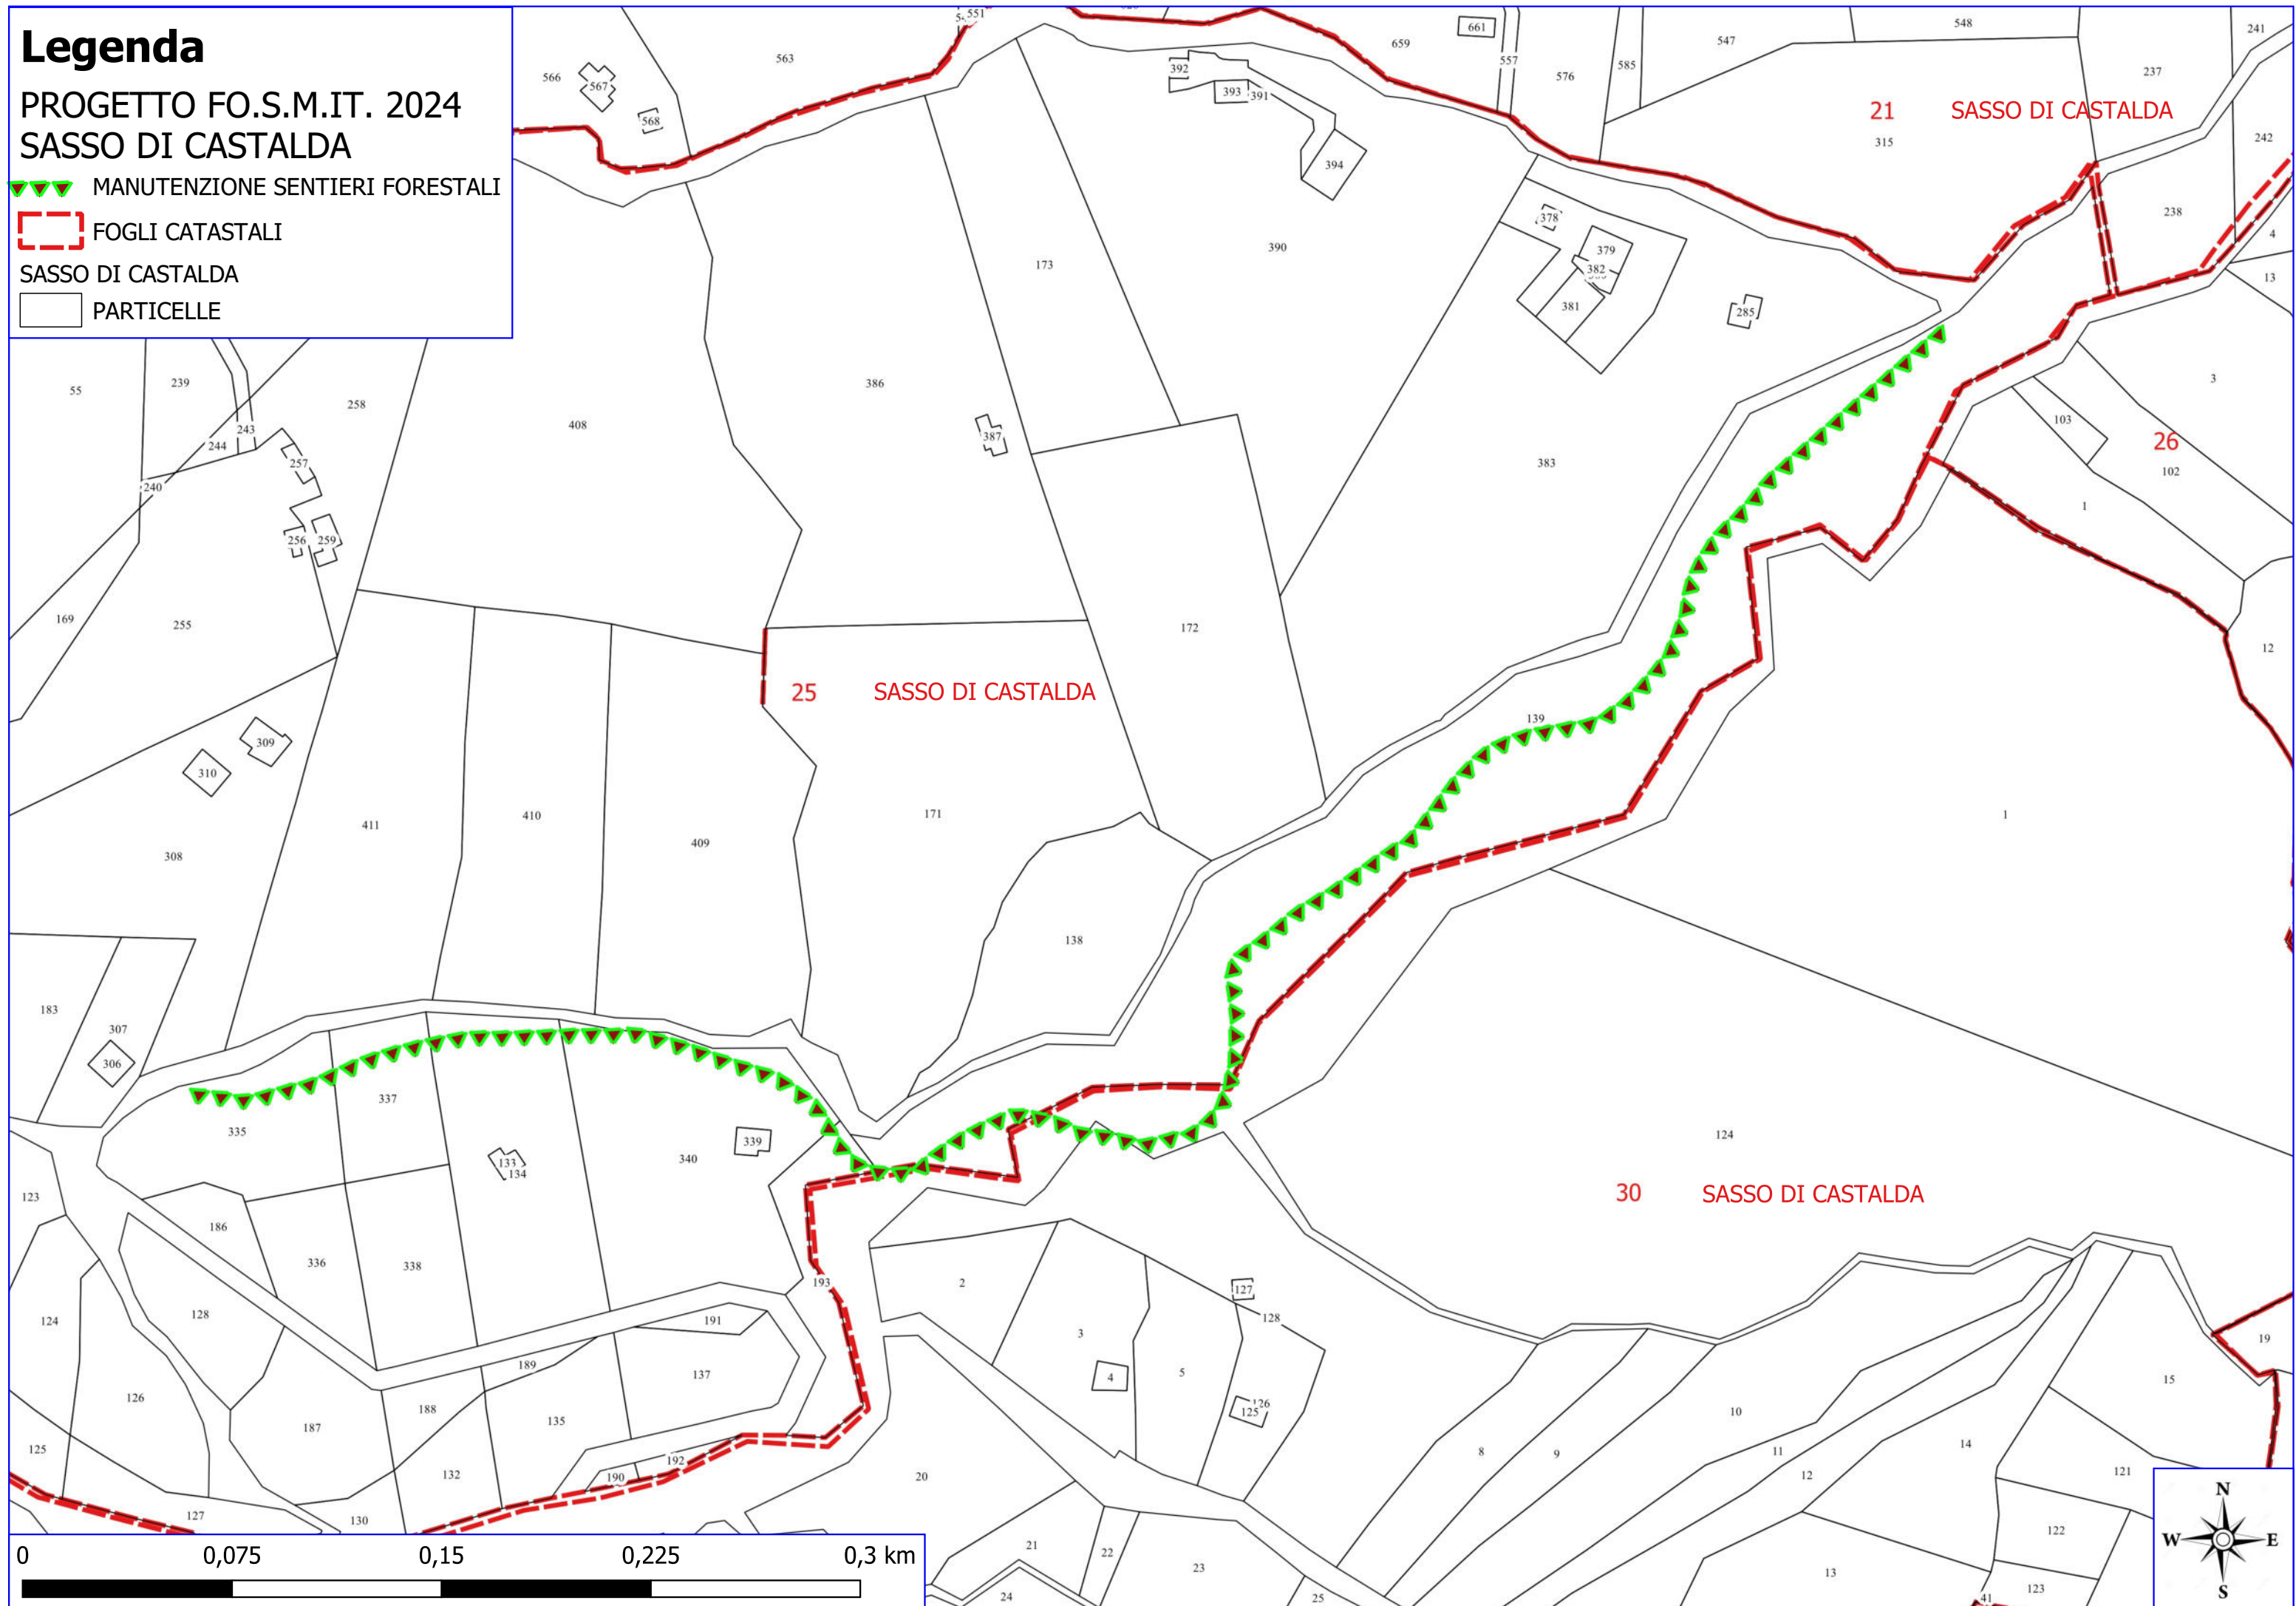

Legenda

PROGETTO FO.S.M.IT. 2024 SASSO DI CASTALDA

MANUTENZIONE SENTIERI FORESTALI

FOGLI CATASTALI

SASSO DI CASTALDA

PARTICELLE