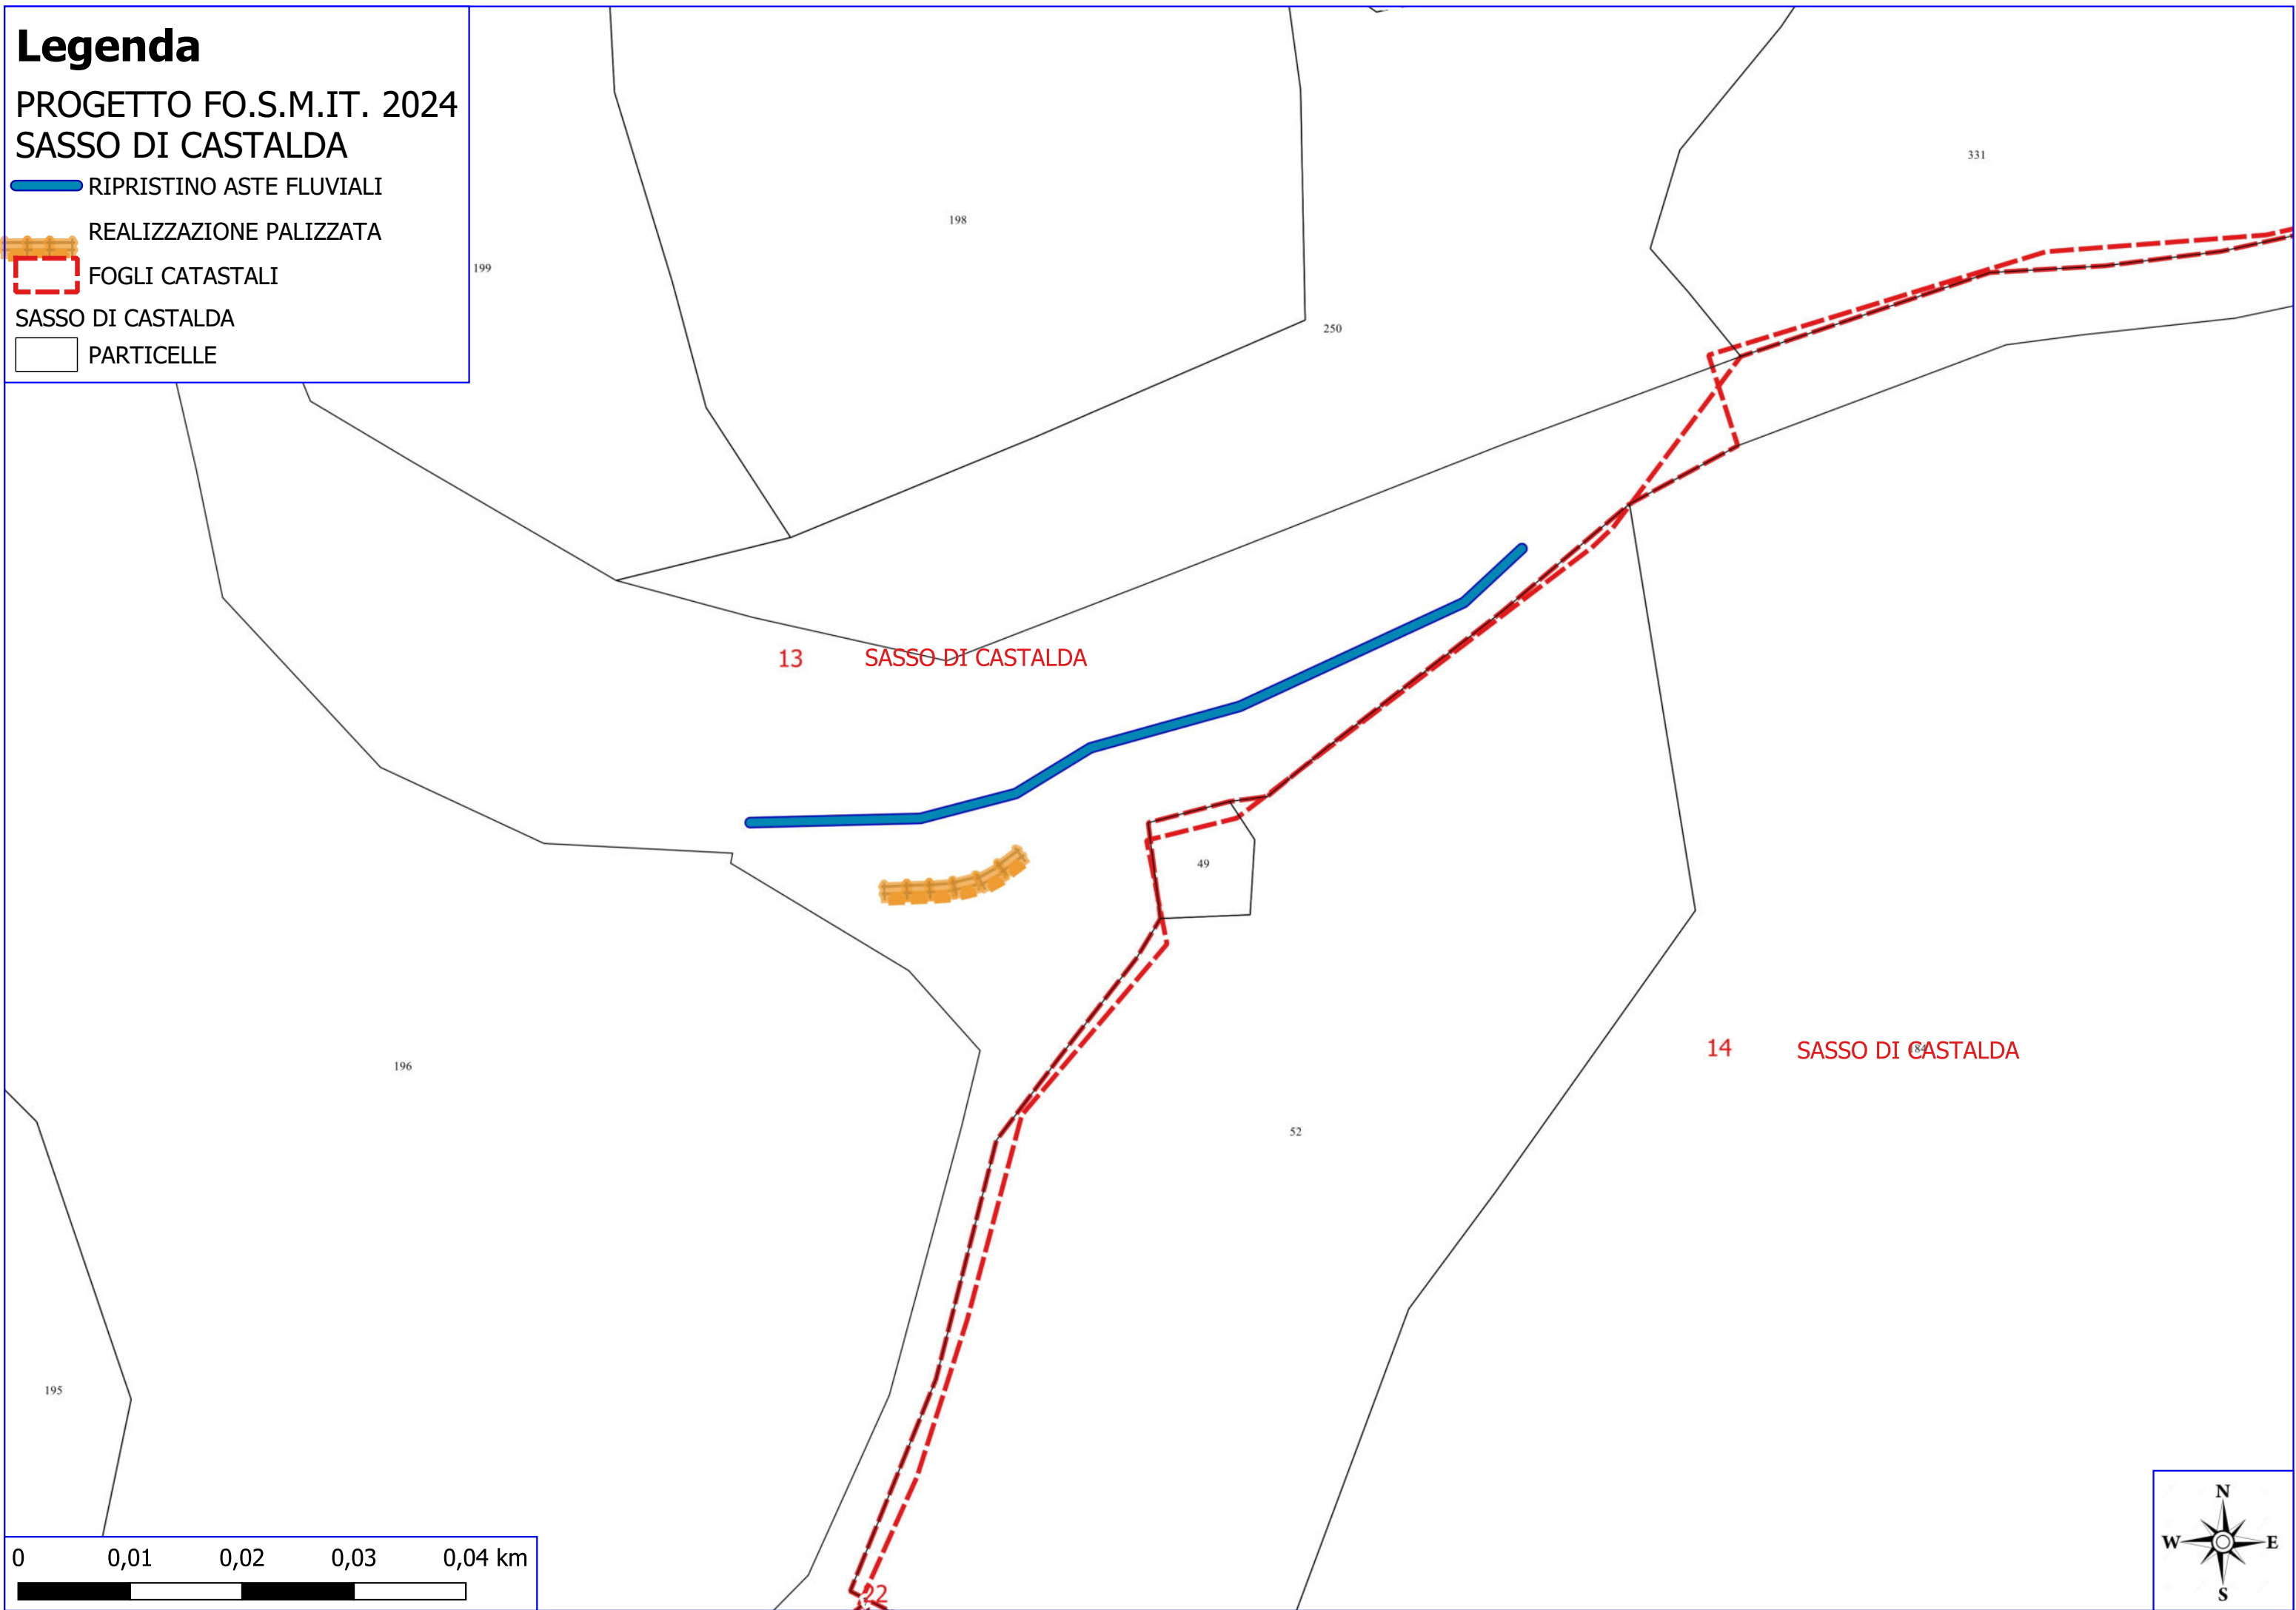

Legenda

PROGETTO FO.S.M.IT. 2024 SASSO DI CASTALDA

RIPRISTINO ASTE FLUVIALI

REALIZZAZIONE PALIZZATA

FOGLI CATASTALI

SASSO DI CASTALDA

PARTICELLE

0 0,01 0,02 0,03 0,04 km