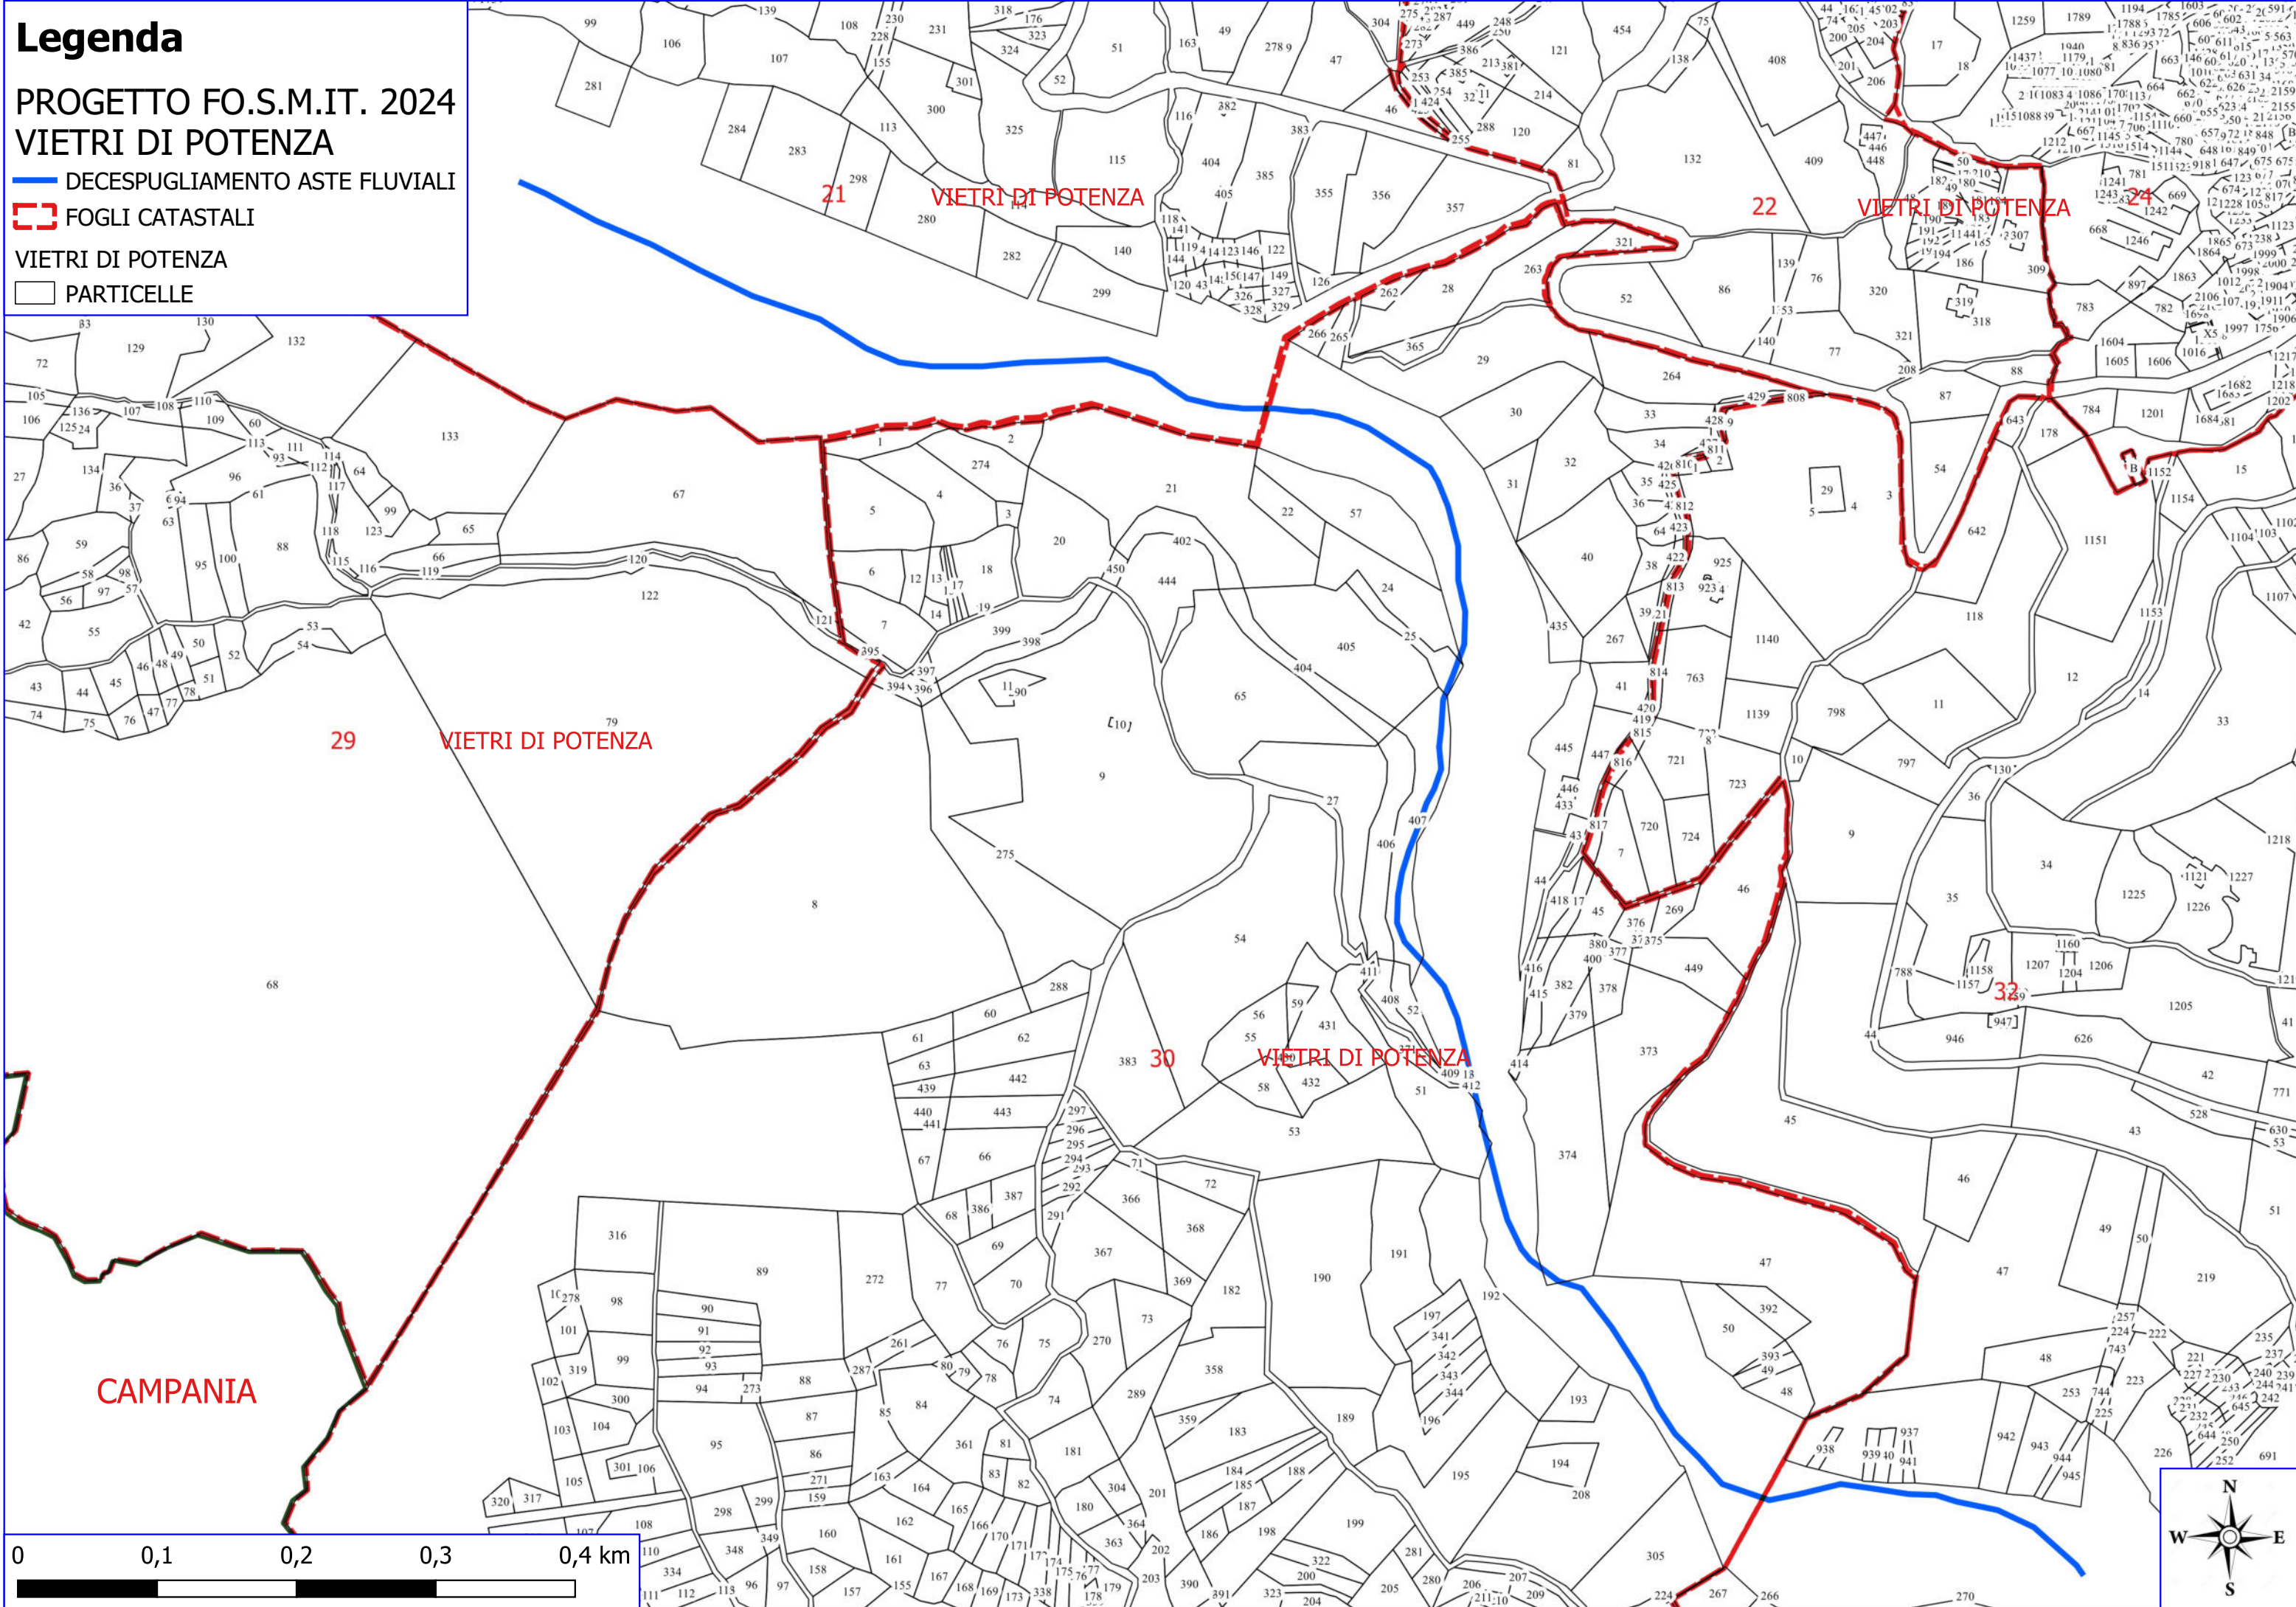

# Legenda

14

16

28

VIETRI DI POTENZA

SAVOIA DI LUCANIA

0 0,1 0,2 0,3 0,4 km