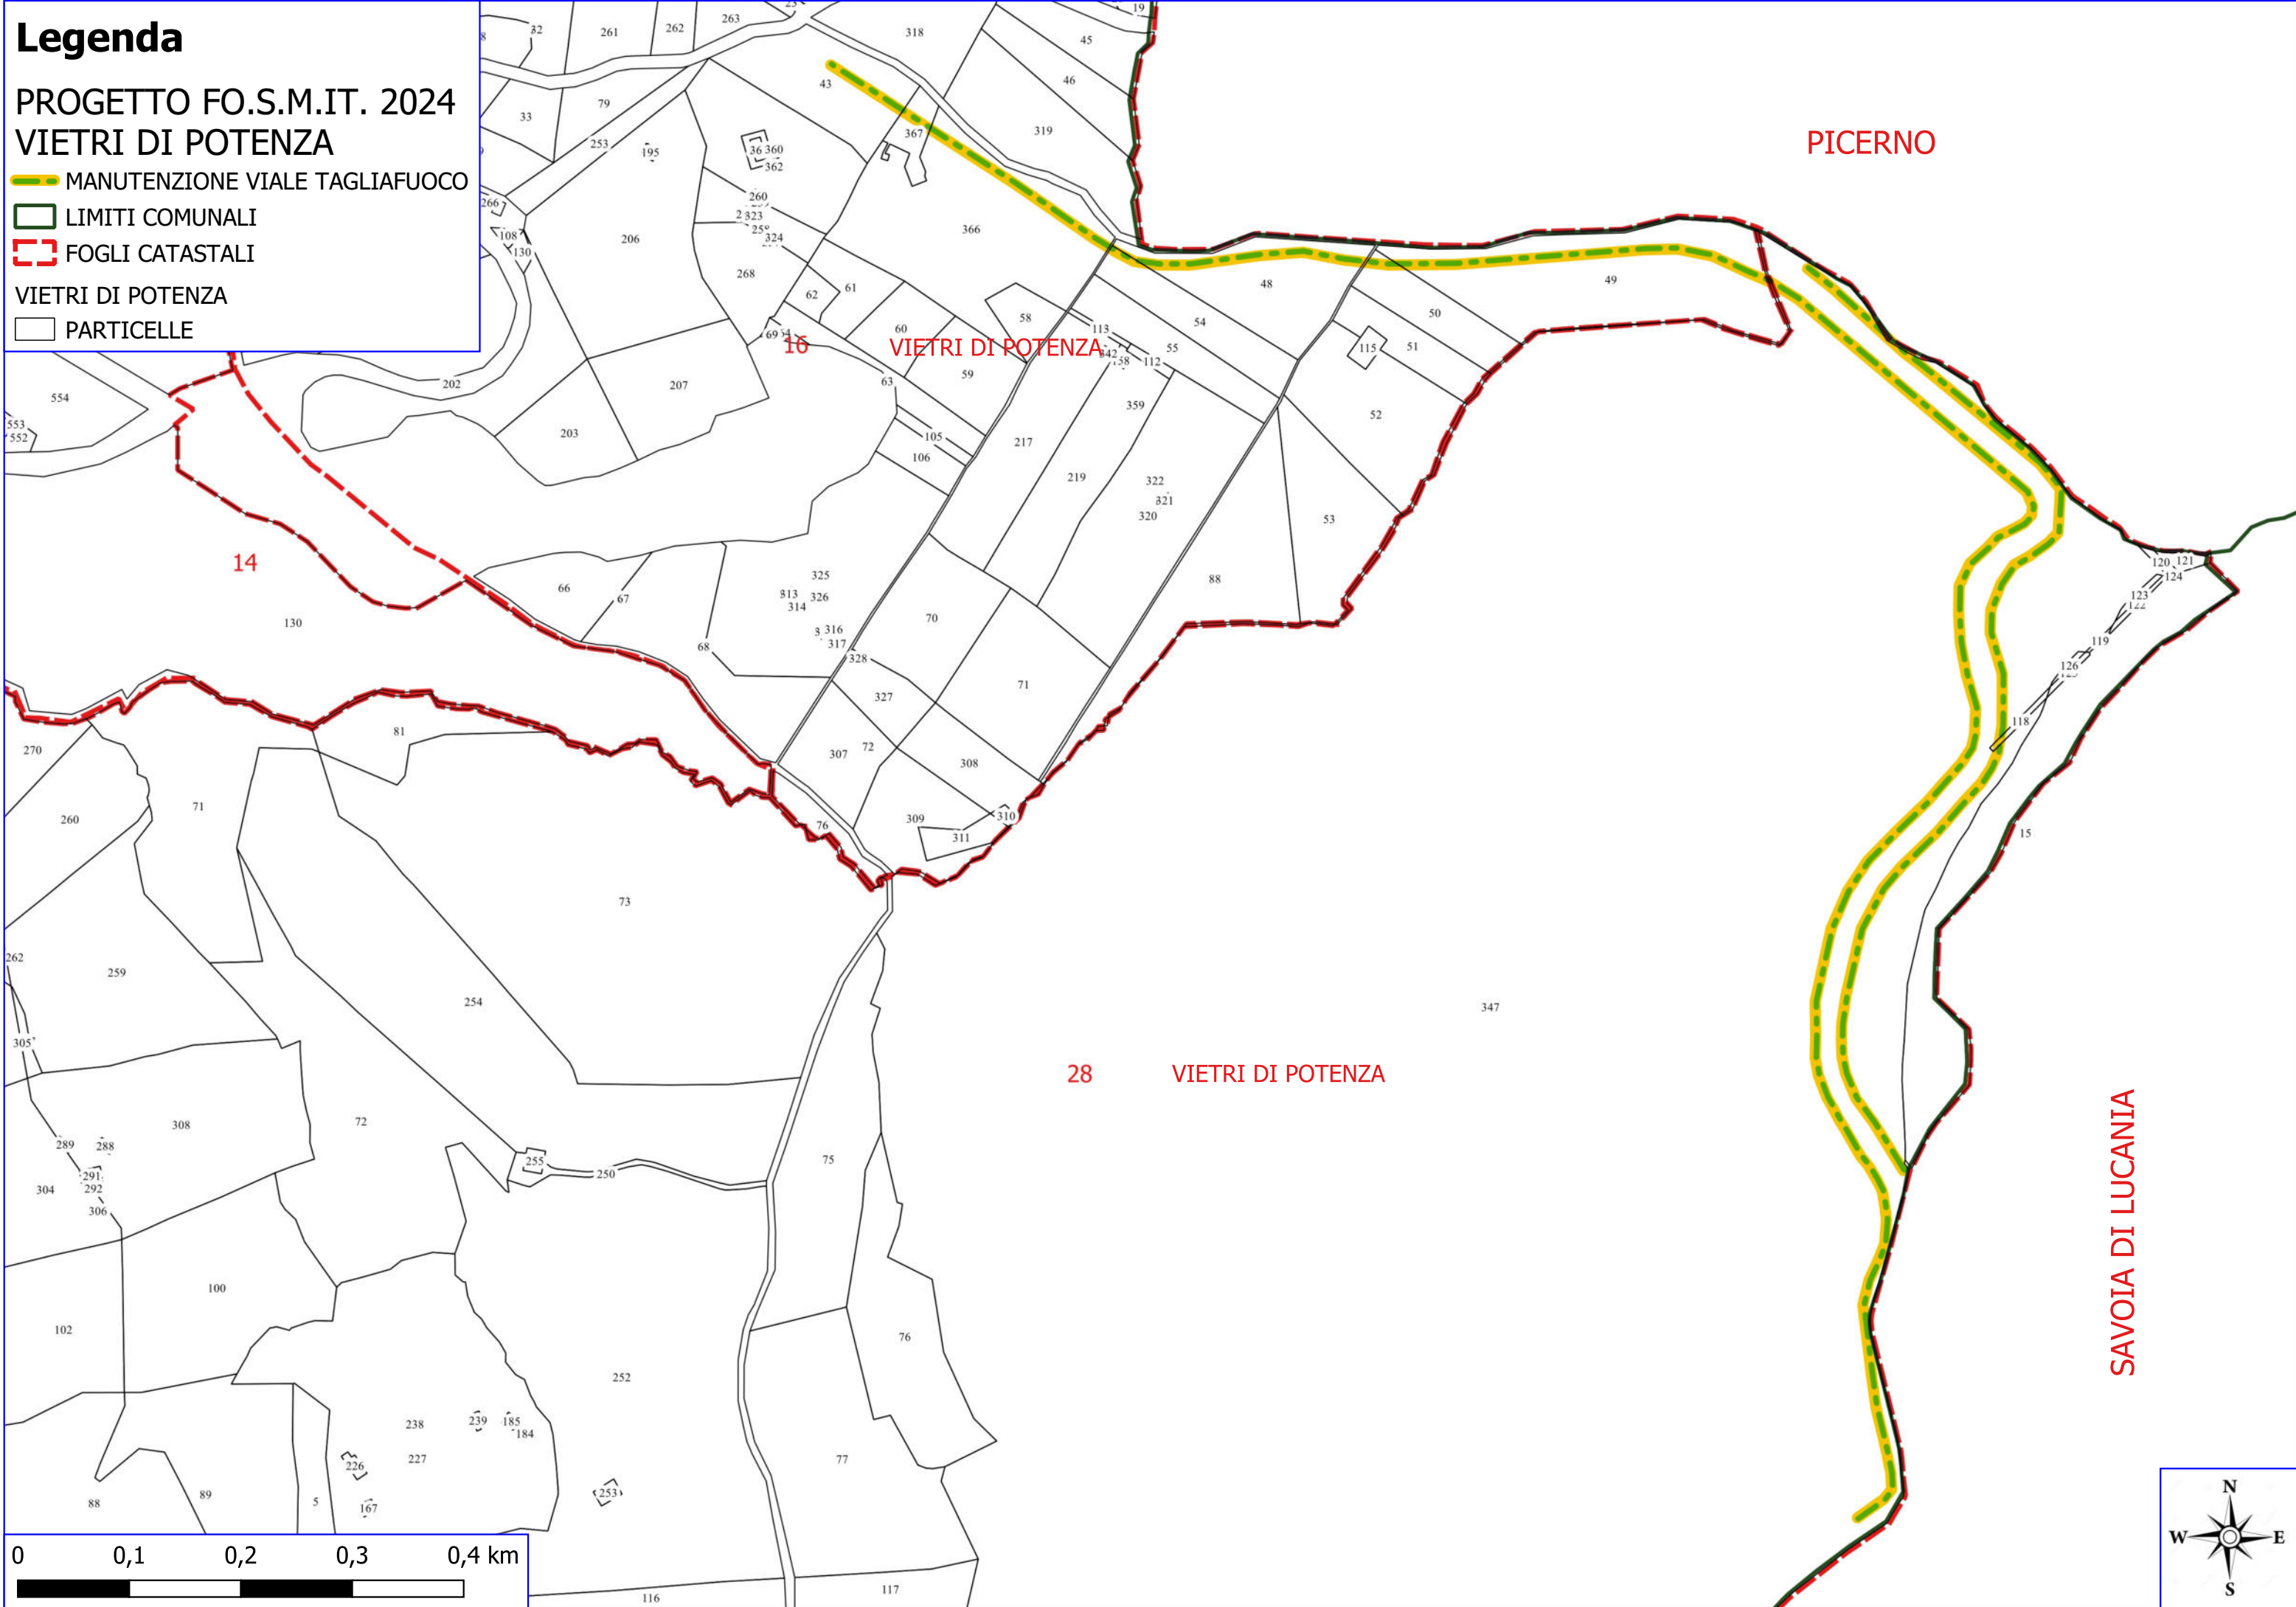

Legenda

PROGETTO FO.S.M.IT. 2024 VIETRI DI POTENZA

MANUTENZIONE VIALE TAGLIAFUOCO

LIMITI COMUNALI

FOGLI CATASTALI

VIETRI DI POTENZA

PARTICELLE

PICERNO

VIETRI DI POTENZA

14

16

28

VIETRI DI POTENZA

SAVOIA DI LUCANIA

0 0,1 0,2 0,3 0,4 km